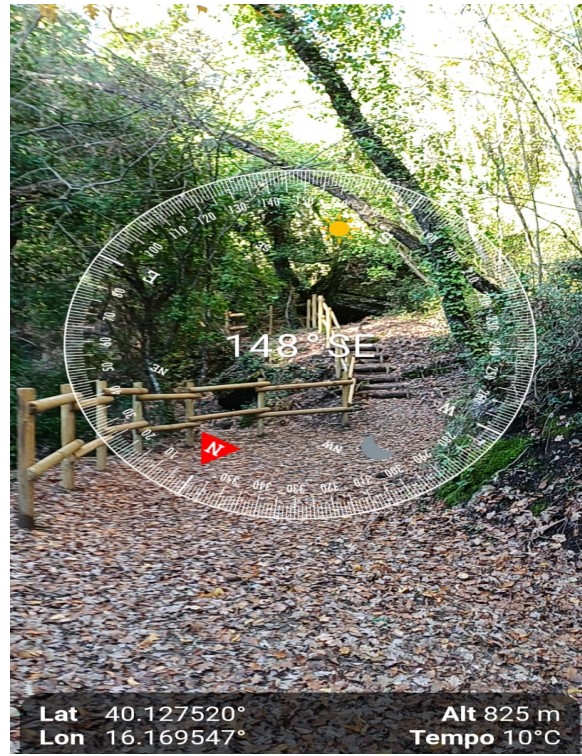

Int. 2.1.1 - Verde Urbano e Periurbano - Foto 4

PROGRAMMA OPERATIVO ANNUALE (P.O.A.) 2026 – Progetto di Forestazione Pubblica
Progetto Generale

Int. 4.1.2 - Sentiero Naturalistico