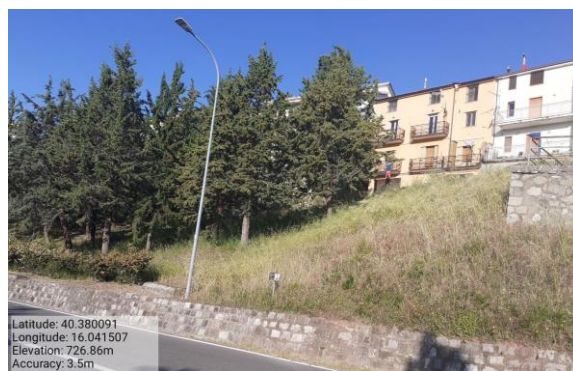

Progetto di Forestazione Pubblica Anno 2026
Progetto Generale

Missione 1.1.1 montagna grande

missione 1.1.2 bosco sant'elia

Missione 2.1.1 verde urbano e periurbano

Progetto di Forestazione Pubblica Anno 2026
Progetto Generale

Missione 2.1.2 area pic nic pietra iaccata verde urb. E periurbano

Missione 4.2.1 pista sant'elia

missione 5.1.1 bosco sant'elia

Progetto di Forestazione Pubblica Anno 2026
Progetto Generale

Missione 6.3.1.1-6.3.1.2 strada montagnola

missione 6.3.2.1 -6.3.2.2 strada vallone

Missione 6.3.3.1 – 6.3.3.2 strada cardopiano

missione 6.3.4.1 – 6.3.4.2 strada perticara

Progetto di Forestazione Pubblica Anno 2026
Progetto Generale

Missione 6.3.5.1 – 6.3.5.2 strada favaletto