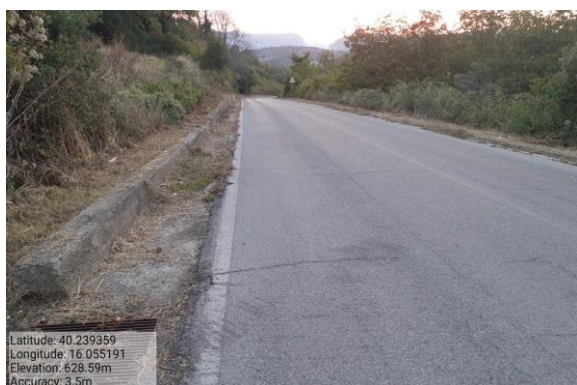

Missione 2.1.1 verde urbano e periurbano

missione 5.1.1 area sottostante comune

Missione 6.1.1 torrente trigella

Progetto di Forestazione Pubblica Anno 2026
Progetto Generale

missione 6.1.2 fosso tufolo

Missione 6.3.1.1-6.3.1.2 san Pietro