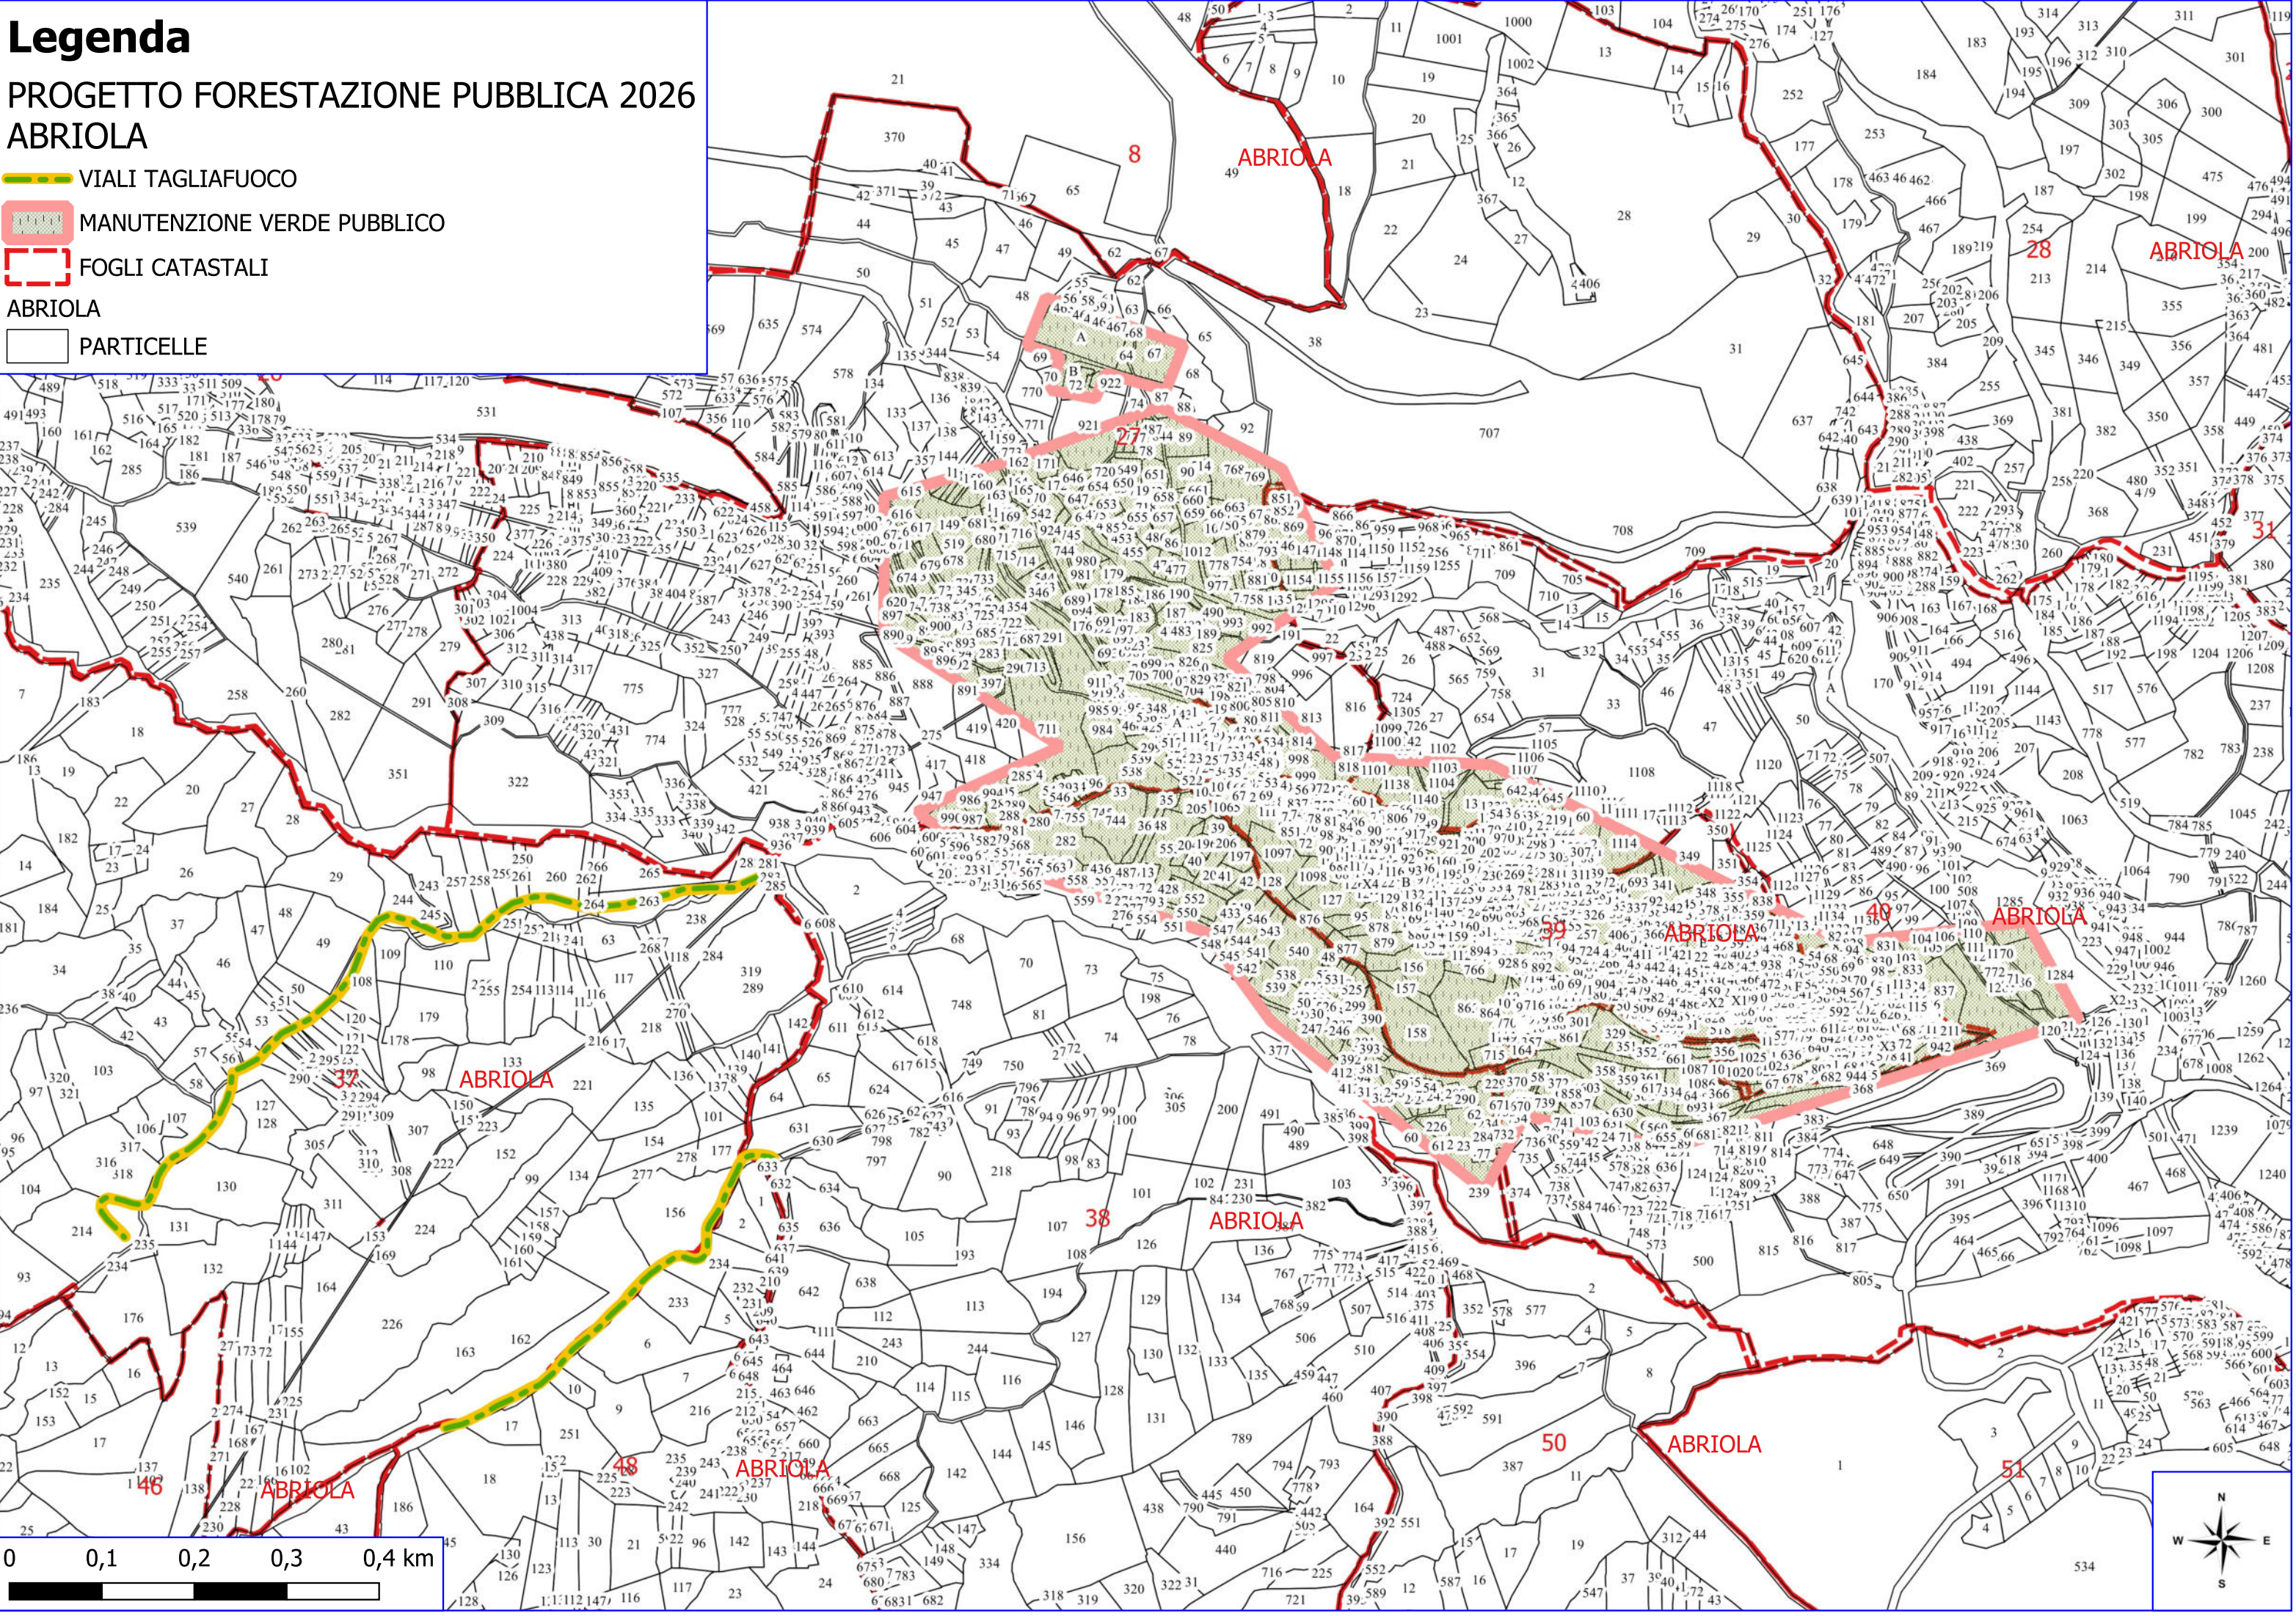

Legenda

PROGETTO FORESTAZIONE PUBBLICA 2026 ABRIOLA

-  VIALI TAGLIAFUOCO
-  MANUTENZIONE VERDE PUBBLICO
-  FOGLI CATASTALI
- ABRIOLA**
-  PARTICELLE

Legenda

PROGETTO FORESTAZIONE PUBBLICA 2026 ABRIOLA

-  VIALI TAGLIAFUOCO
-  MANUTENZIONE VERDE PUBBLICO
-  LIMITI COMUNALI
-  FOGLI CATASTALI
- ABRIOLA**
-  PARTICELLE

PIGNOLA

3
ABRIOLA

7
ABRIOLA

8
ABRIOLA

6
ABRIOLA

5
ABRIOLA

25
ABRIOLA

Legenda