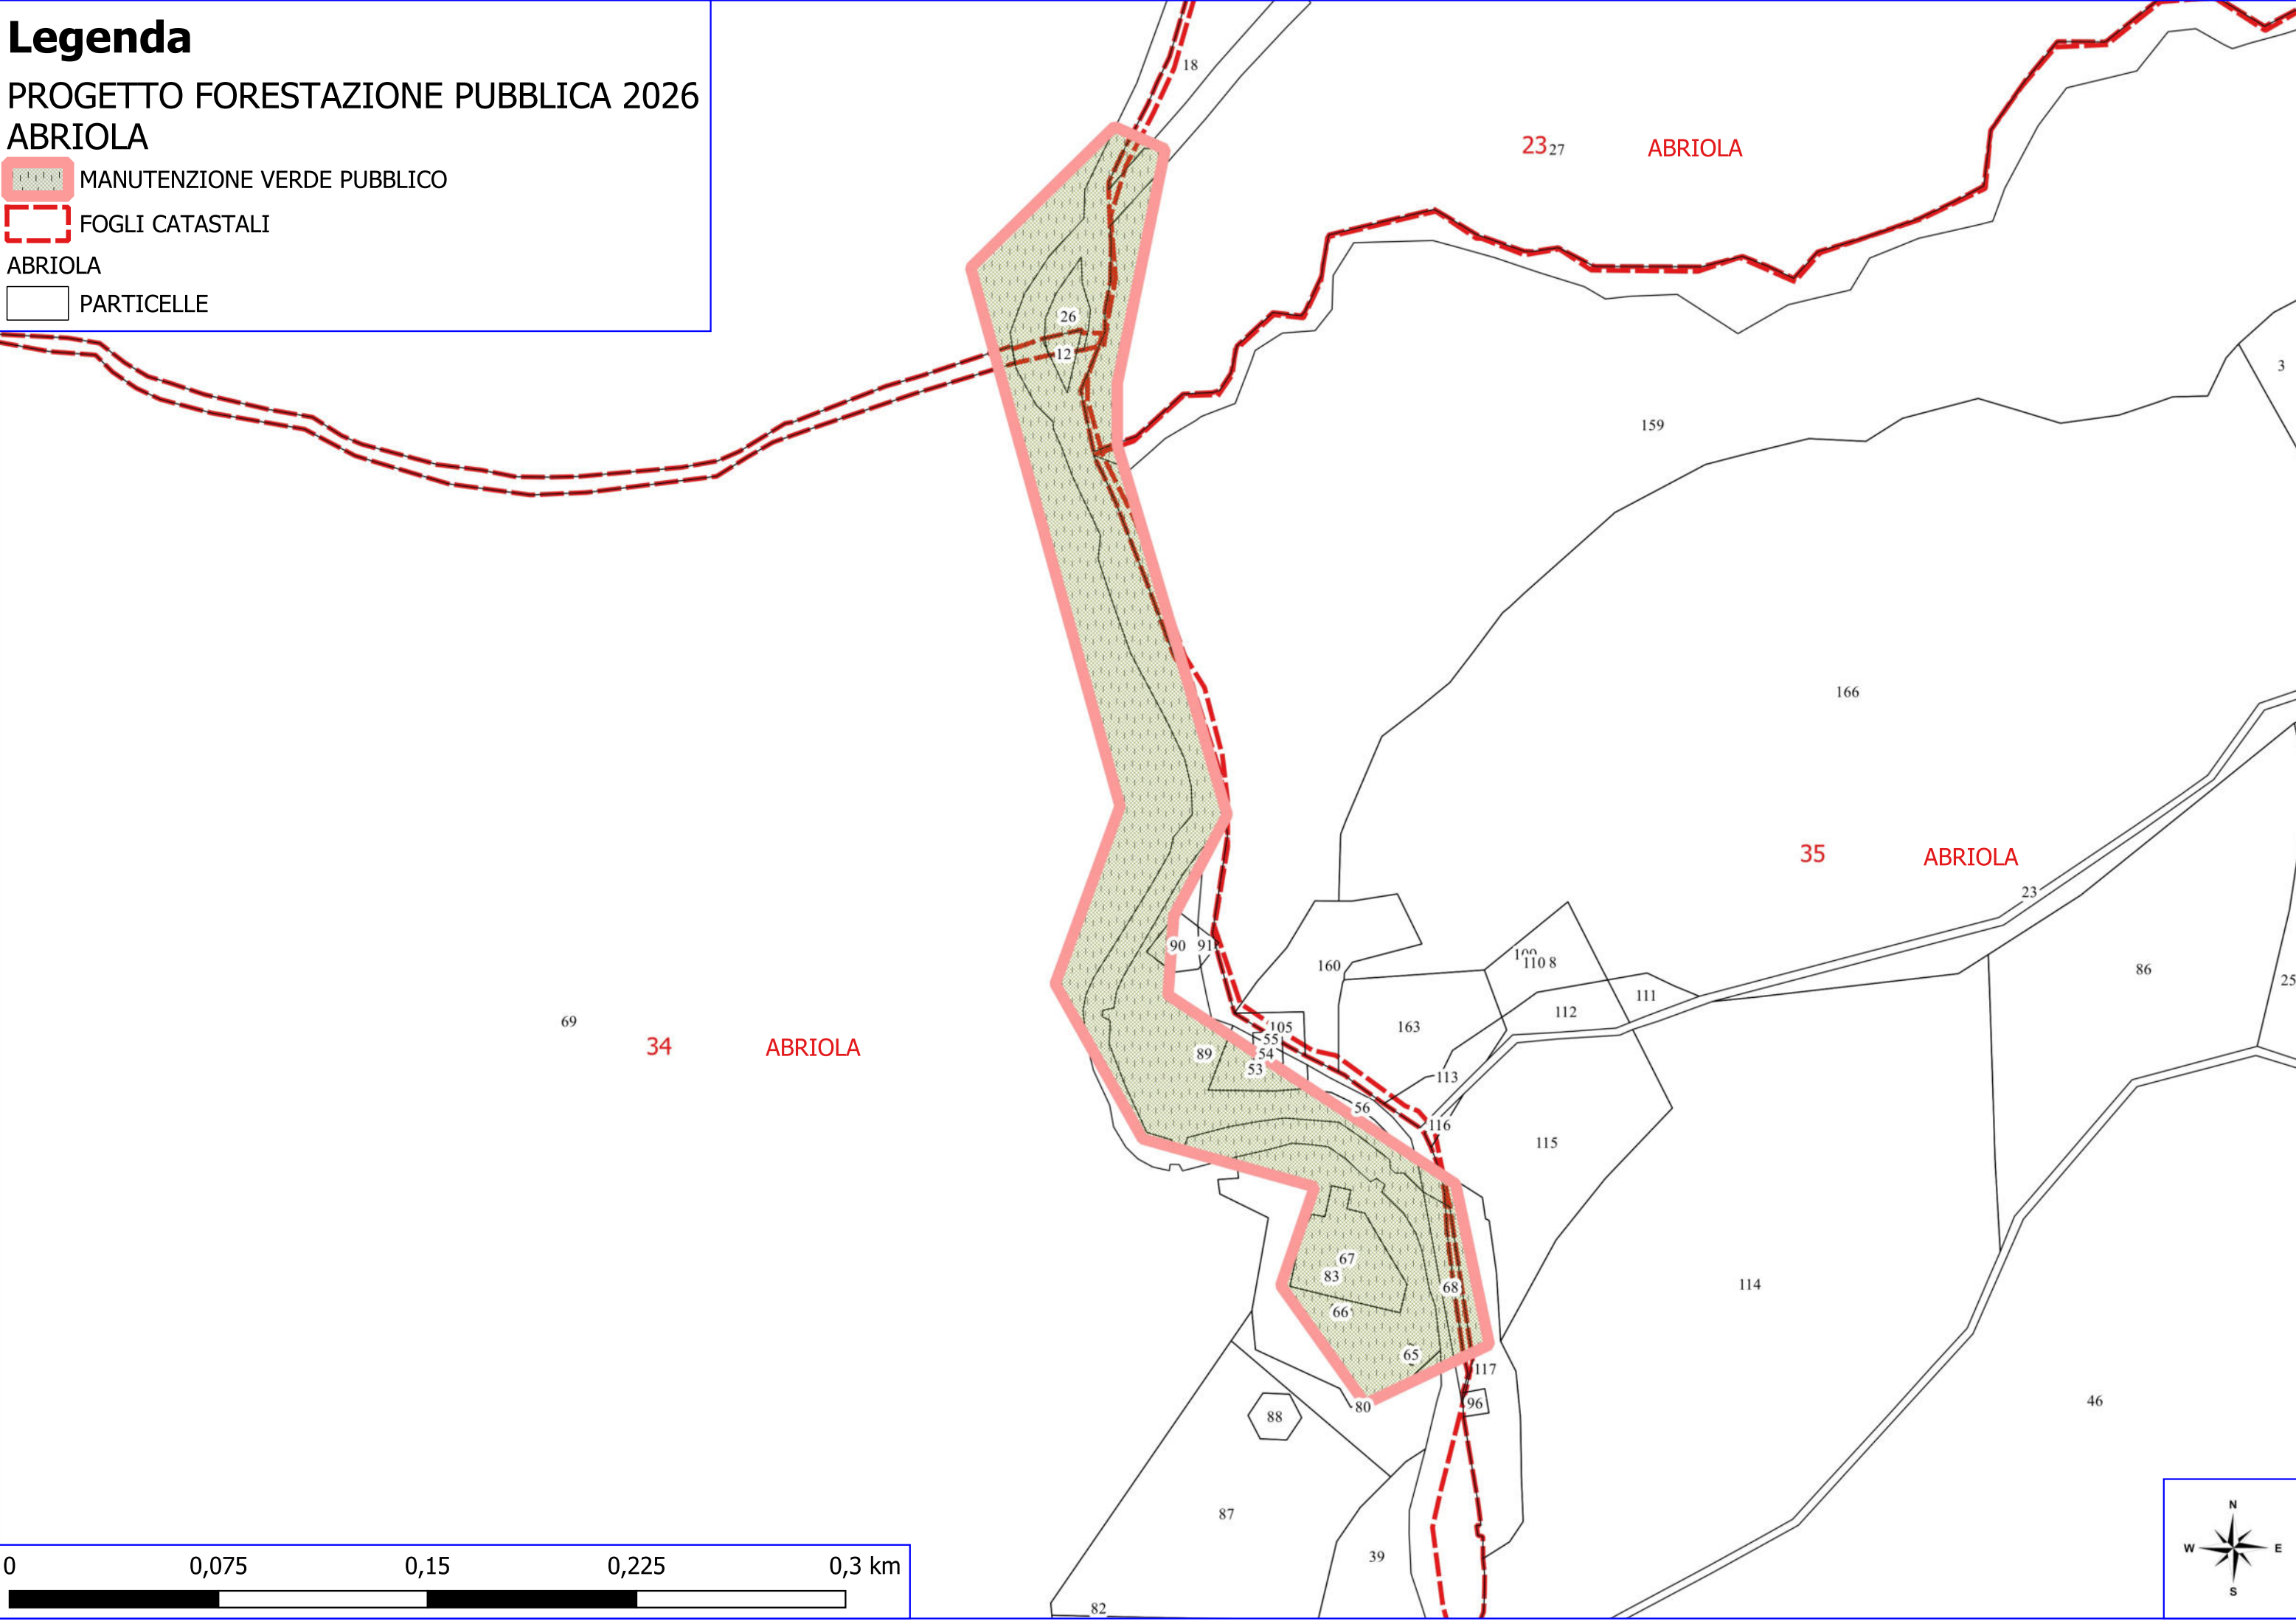

Legenda

PROGETTO FORESTAZIONE PUBBLICA 2026 ABRIOLA

-  VIALI TAGLIAFUOCO
-  MANUTENZIONE VERDE PUBBLICO
-  FOGLI CATASTALI
- ABRIOLA**
-  PARTICELLE

Legenda

PROGETTO FORESTAZIONE PUBBLICA 2026 ABRIOLA

-  VIALI TAGLIAFUOCO
-  MANUTENZIONE VERDE PUBBLICO
-  LIMITI COMUNALI
-  FOGLI CATASTALI
- ABRIOLA**
-  PARTICELLE

PIGNOLA

3
ABRIOLA

7
ABRIOLA

8
ABRIOLA

6
ABRIOLA

5
ABRIOLA

25
ABRIOLA

Legenda

PROGETTO FORESTAZIONE PUBBLICA 2026 ABRIOLA

-  MANUTENZIONE VERDE PUBBLICO
-  FOGLI CATASTALI
- ABRIOLA
-  PARTICELLE

Legenda

PROGETTO FORESTAZIONE PUBBLICA 2026 ABRIOLA

-  VIALI TAGLIAFUOCO
-  DECESPUGLIAMENTO ASTE FLUVIALI
-  FOGLI CATASTALI
- ABRIOLA**
-  PARTICELLE