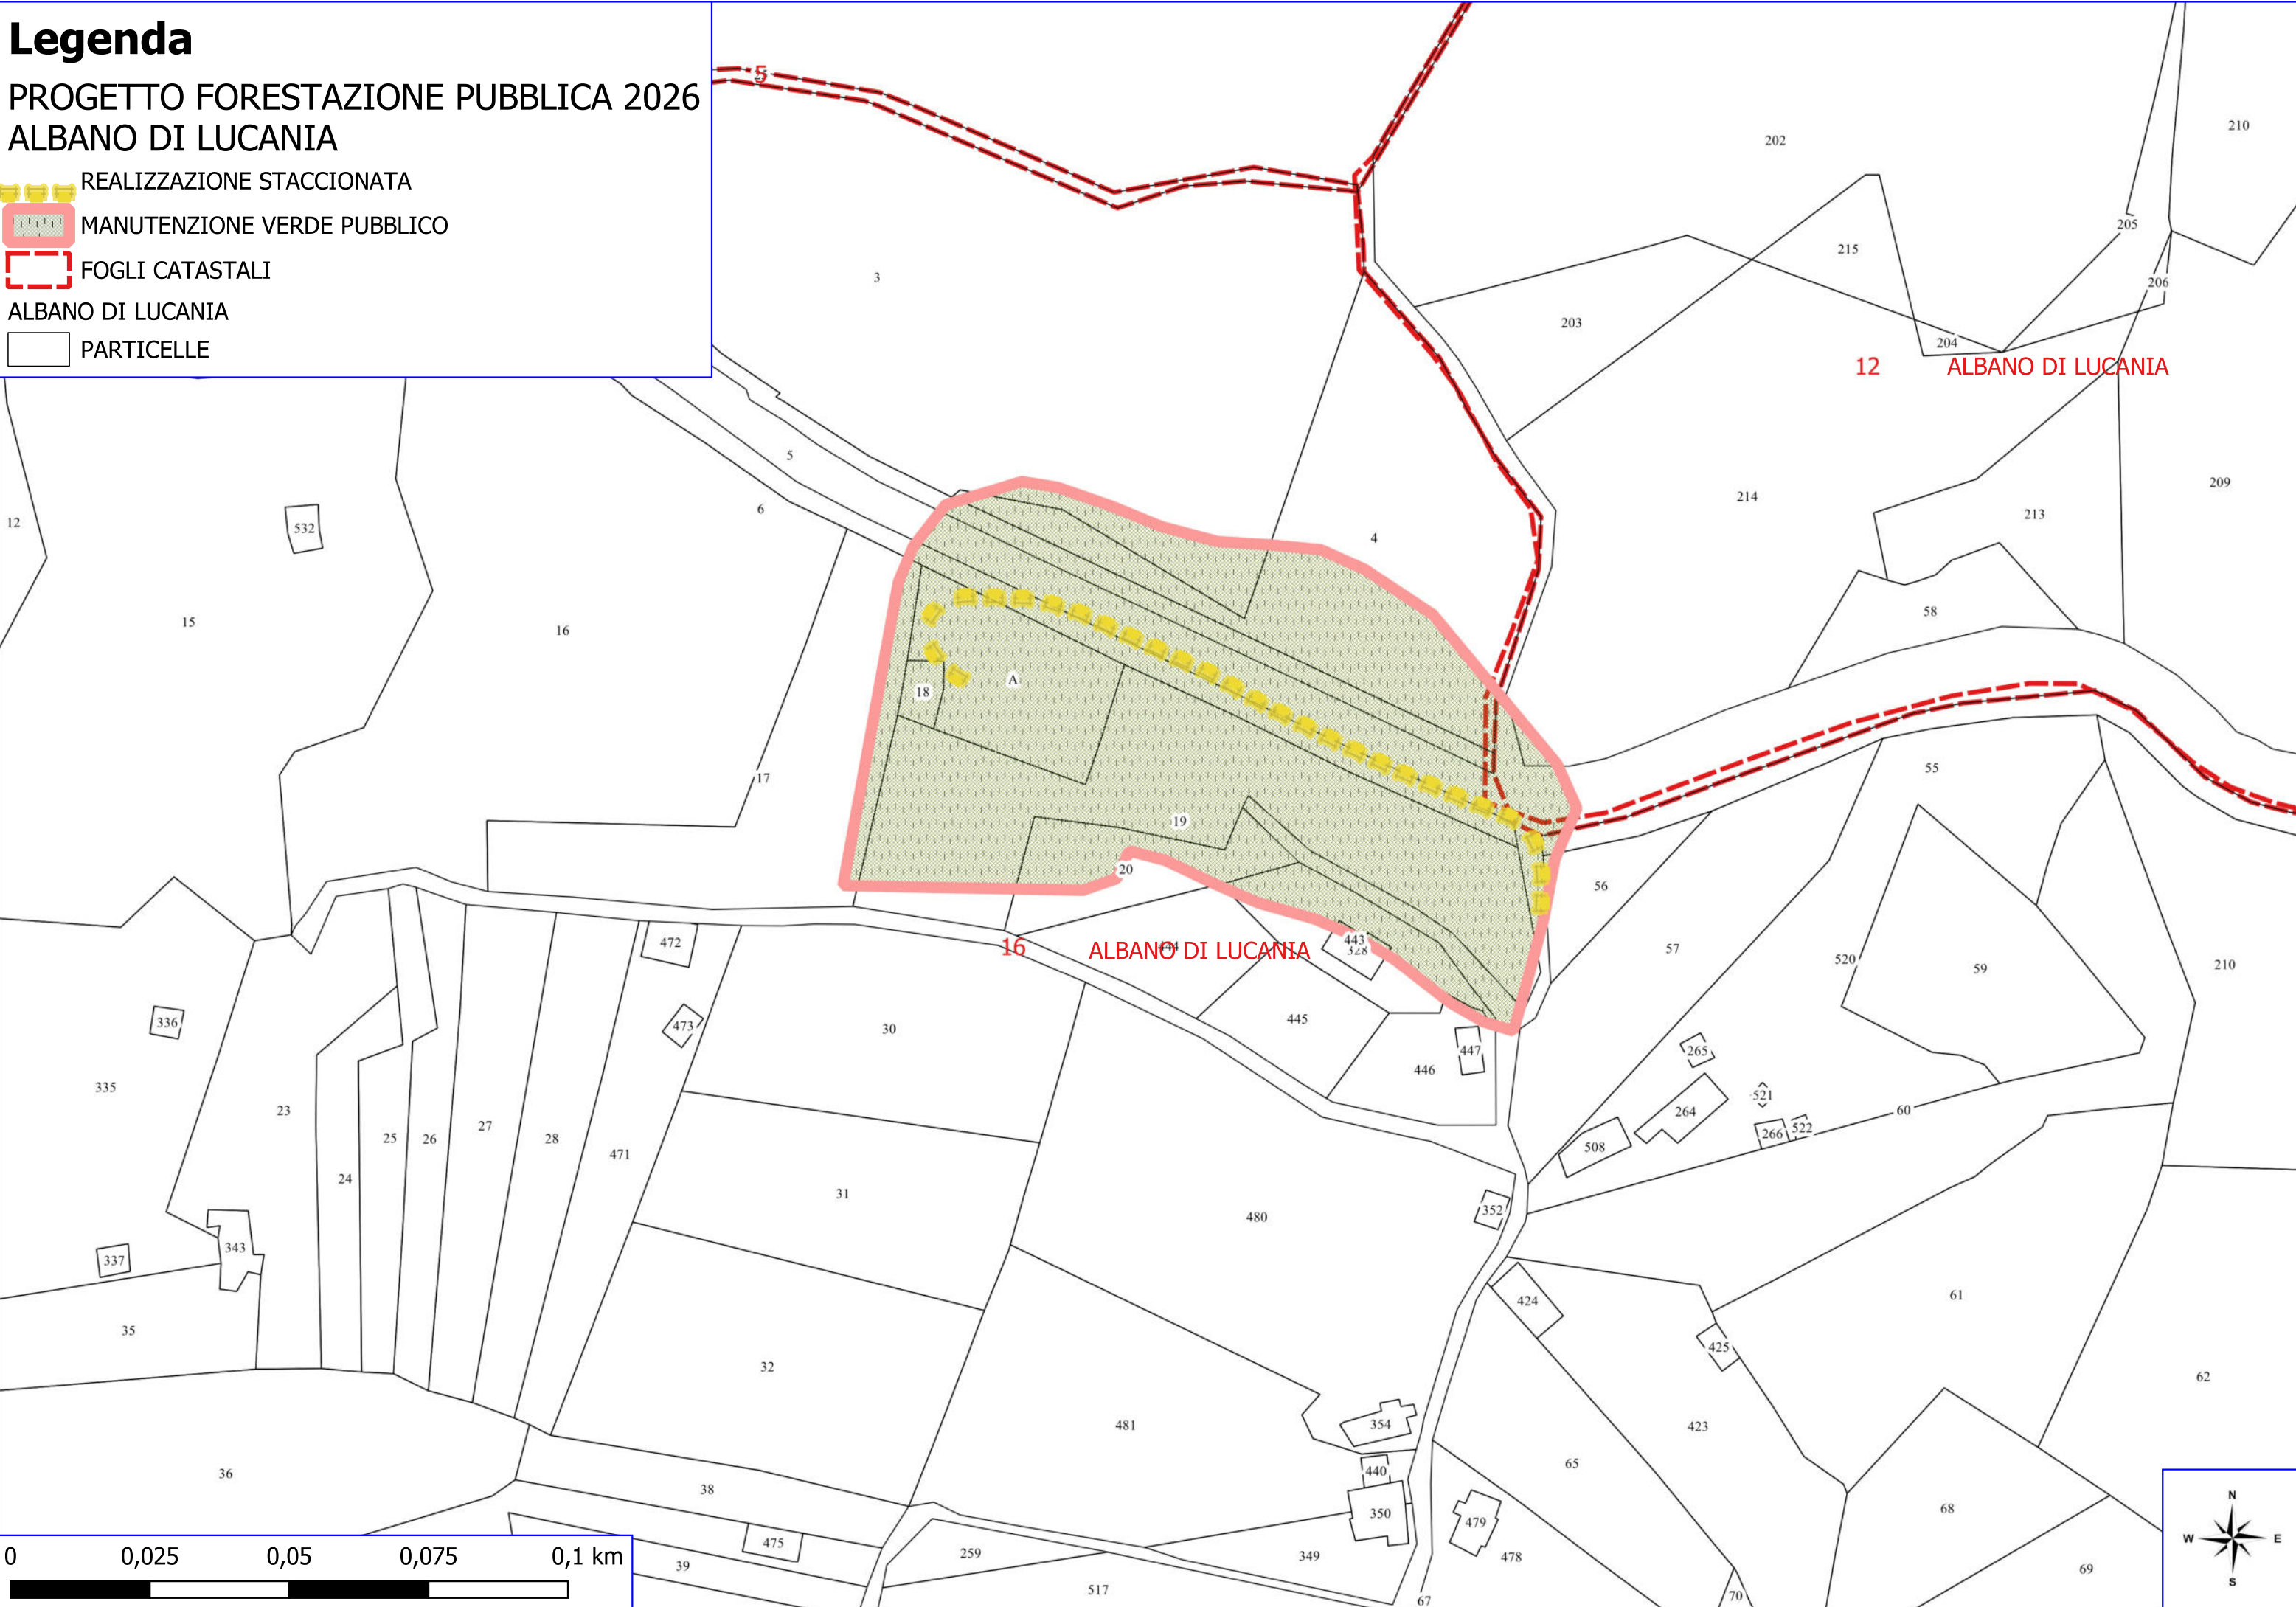

Legenda

PROGETTO FORESTAZIONE PUBBLICA 2026 ALBANO DI LUCANIA

-  REALIZZAZIONE STACCIONATA
-  MANUTENZIONE VERDE PUBBLICO
-  FOGLI CATASTALI
- ALBANO DI LUCANIA**
-  PARTICELLE

Legenda

PROGETTO FORESTAZIONE PUBBLICA 2026 ALBANO DI LUCANIA

-  REALIZZAZIONE STACCIONATA
-  MANUTENZIONE VERDE PUBBLICO
-  FOGLI CATASTALI
-  ALBANO DI LUCANIA
-  PARTICELLE

Legenda

PROGETTO FORESTAZIONE PUBBLICA 2026 ALBANO DI LUCANIA

-  REALIZZAZIONE STACCIONATA
-  MANUTENZIONE VERDE PUBBLICO
-  LIMITI COMUNALI
-  FOGLI CATASTALI
- ALBANO DI LUCANIA
-  PARTICELLE

TOLVE

4 ALBANO DI LUCANIA

5 ALBANO DI LUCANIA

0 0,025 0,05 0,075 0,1 km

Legenda

PROGETTO FORESTAZIONE PUBBLICA 2026 ALBANO DI LUCANIA

- REALIZZAZIONE STACCIONATA
- MANUTENZIONE SENTIERO FORESTALE
- MANUTENZIONE VERDE PUBBLICO
- LIMITI COMUNALI
- FOGLI CATASTALI
- ALBANO DI LUCANIA
- PARTICELLE

Legenda

PROGETTO FORESTAZIONE PUBBLICA 2026 ALBANO DI LUCANIA

▼▼▼ MANUTENZIONE SENTIERO FORESTALE

FOGLI CATASTALI

ALBANO DI LUCANIA

PARTICELLE

Legenda

PROGETTO FORESTAZIONE PUBBLICA 2026 ALBANO DI LUCANIA