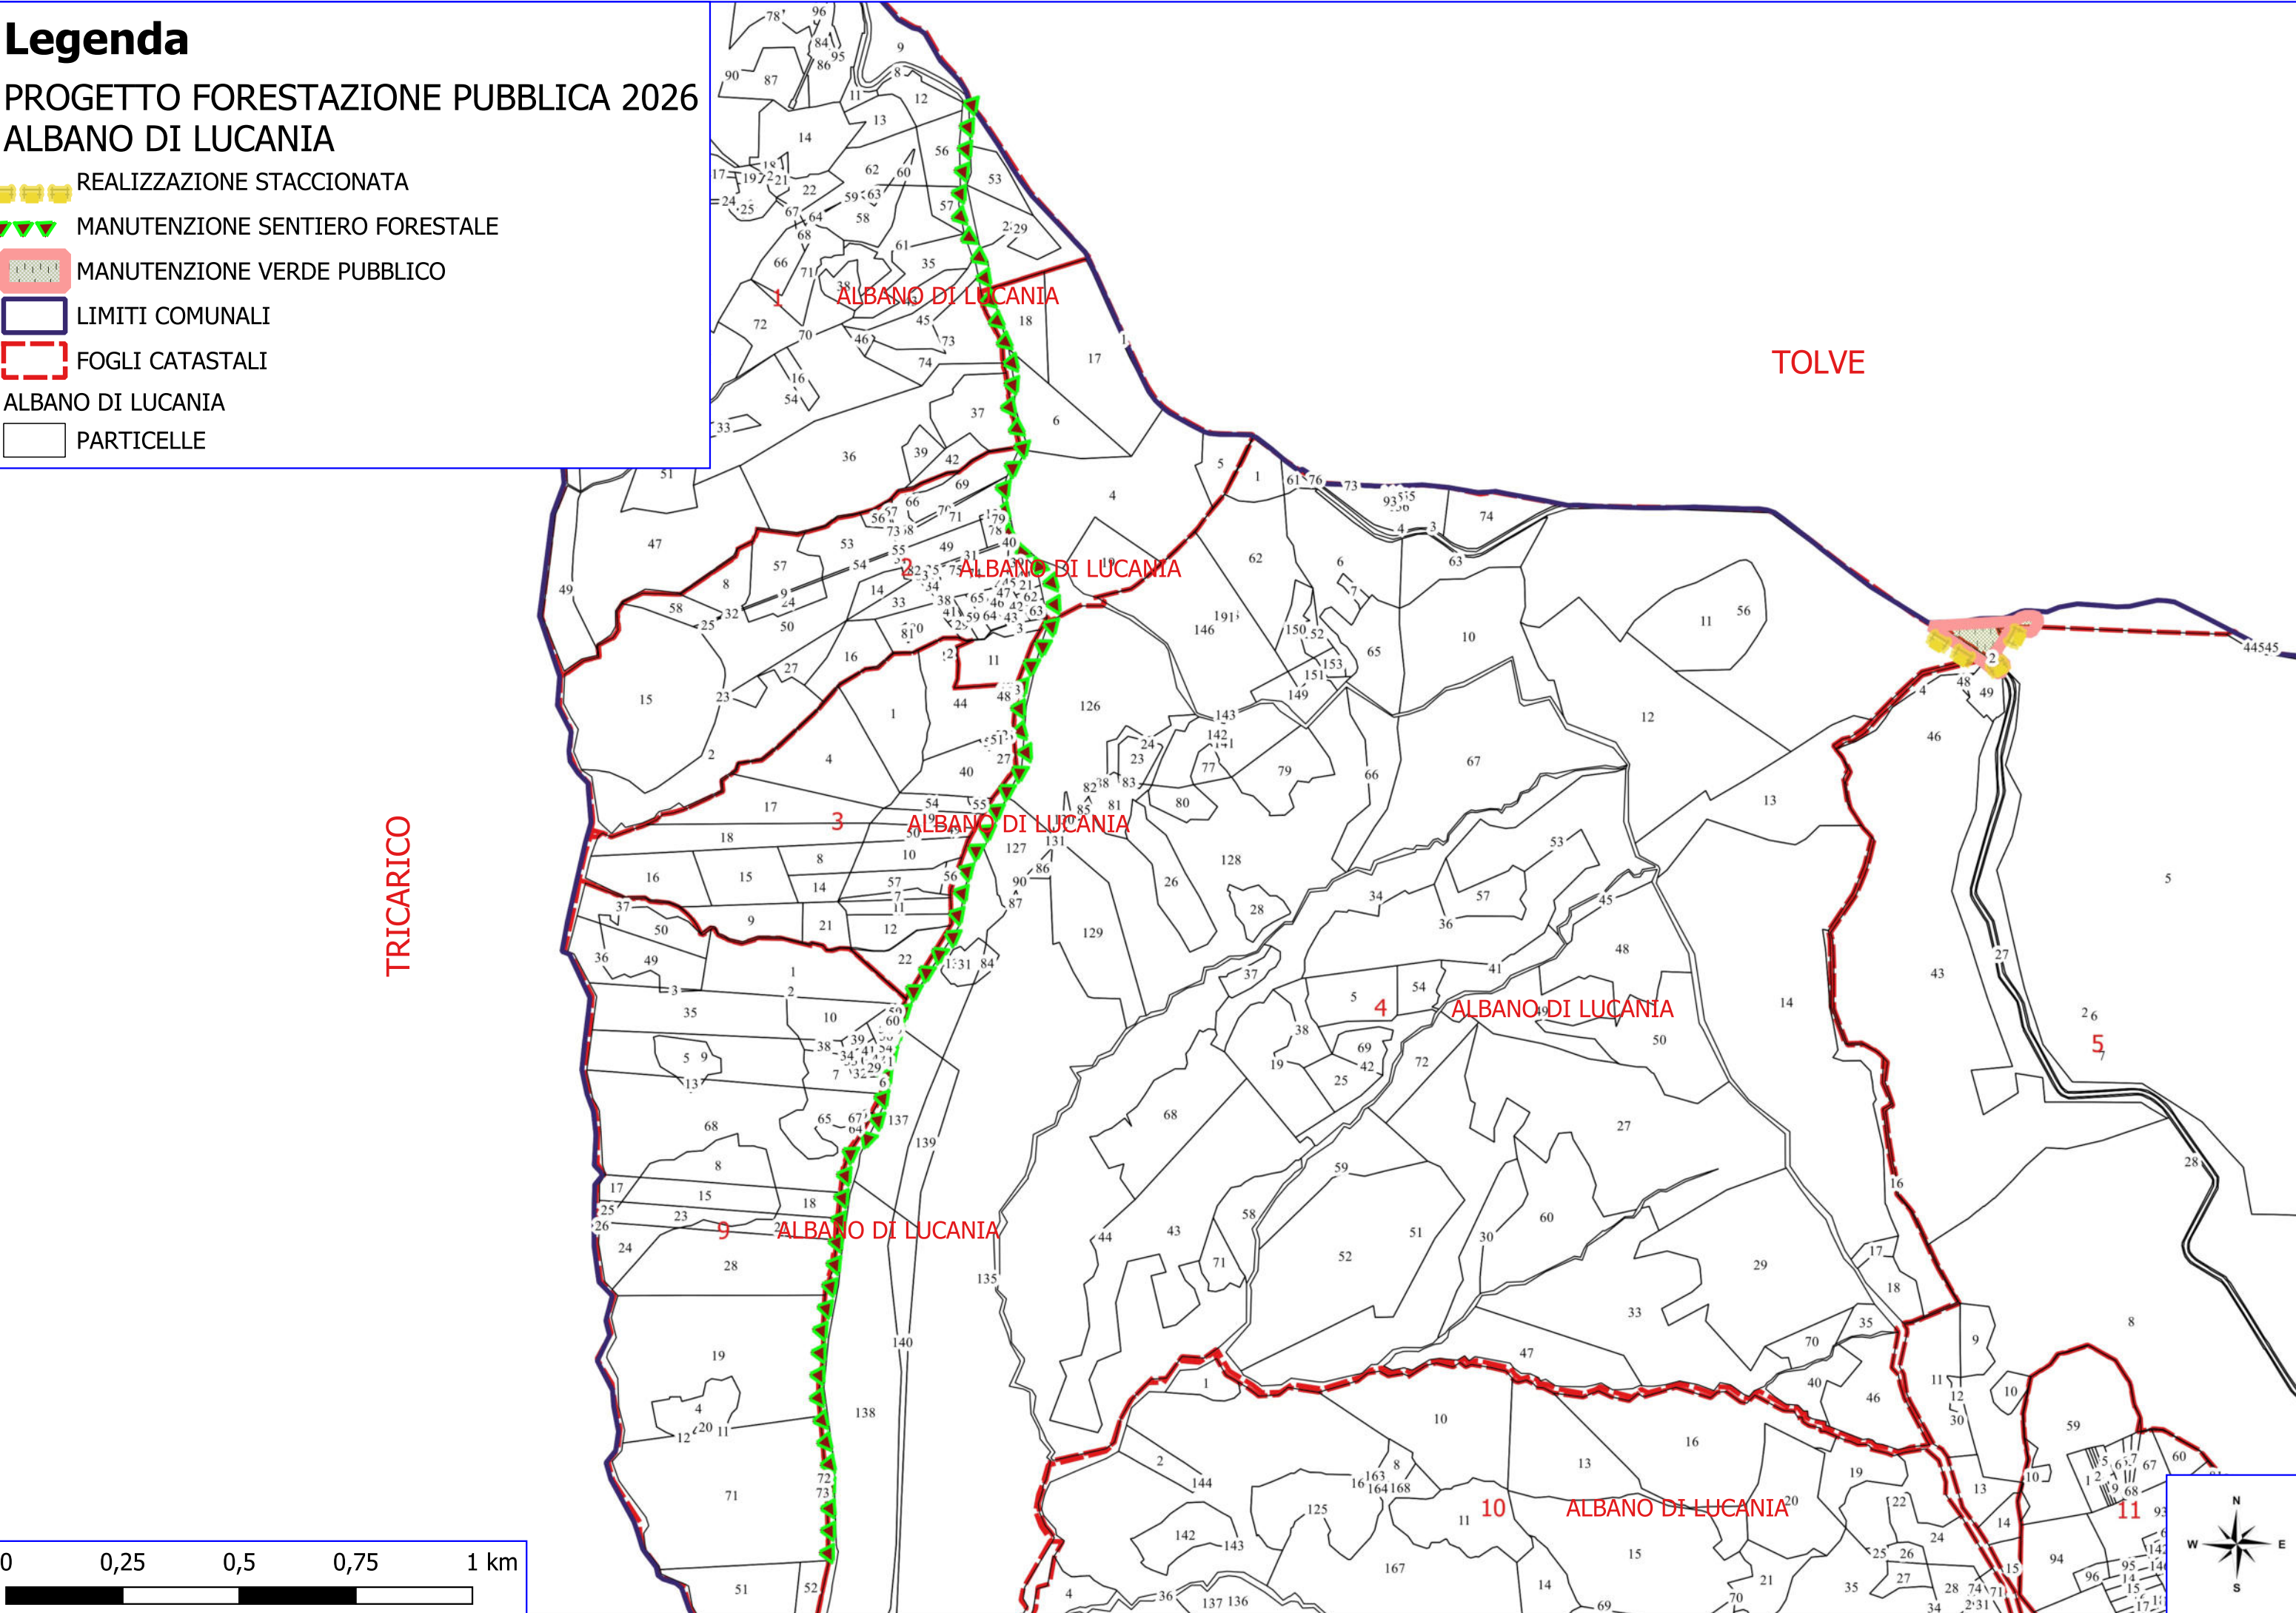

TOLVE

4 ALBANO DI LUCANIA

5 ALBANO DI LUCANIA

0 0,025 0,05 0,075 0,1 km

Legenda

PROGETTO FORESTAZIONE PUBBLICA 2026 ALBANO DI LUCANIA

- REALIZZAZIONE STACCIONATA
- MANUTENZIONE SENTIERO FORESTALE
- MANUTENZIONE VERDE PUBBLICO
- LIMITI COMUNALI
- FOGLI CATASTALI
- ALBANO DI LUCANIA
- PARTICELLE

Legenda

PROGETTO FORESTAZIONE PUBBLICA 2026 ALBANO DI LUCANIA

▼▼▼ MANUTENZIONE SENTIERO FORESTALE

FOGLI CATASTALI

ALBANO DI LUCANIA

PARTICELLE

Legenda

PROGETTO FORESTAZIONE PUBBLICA 2026 ALBANO DI LUCANIA