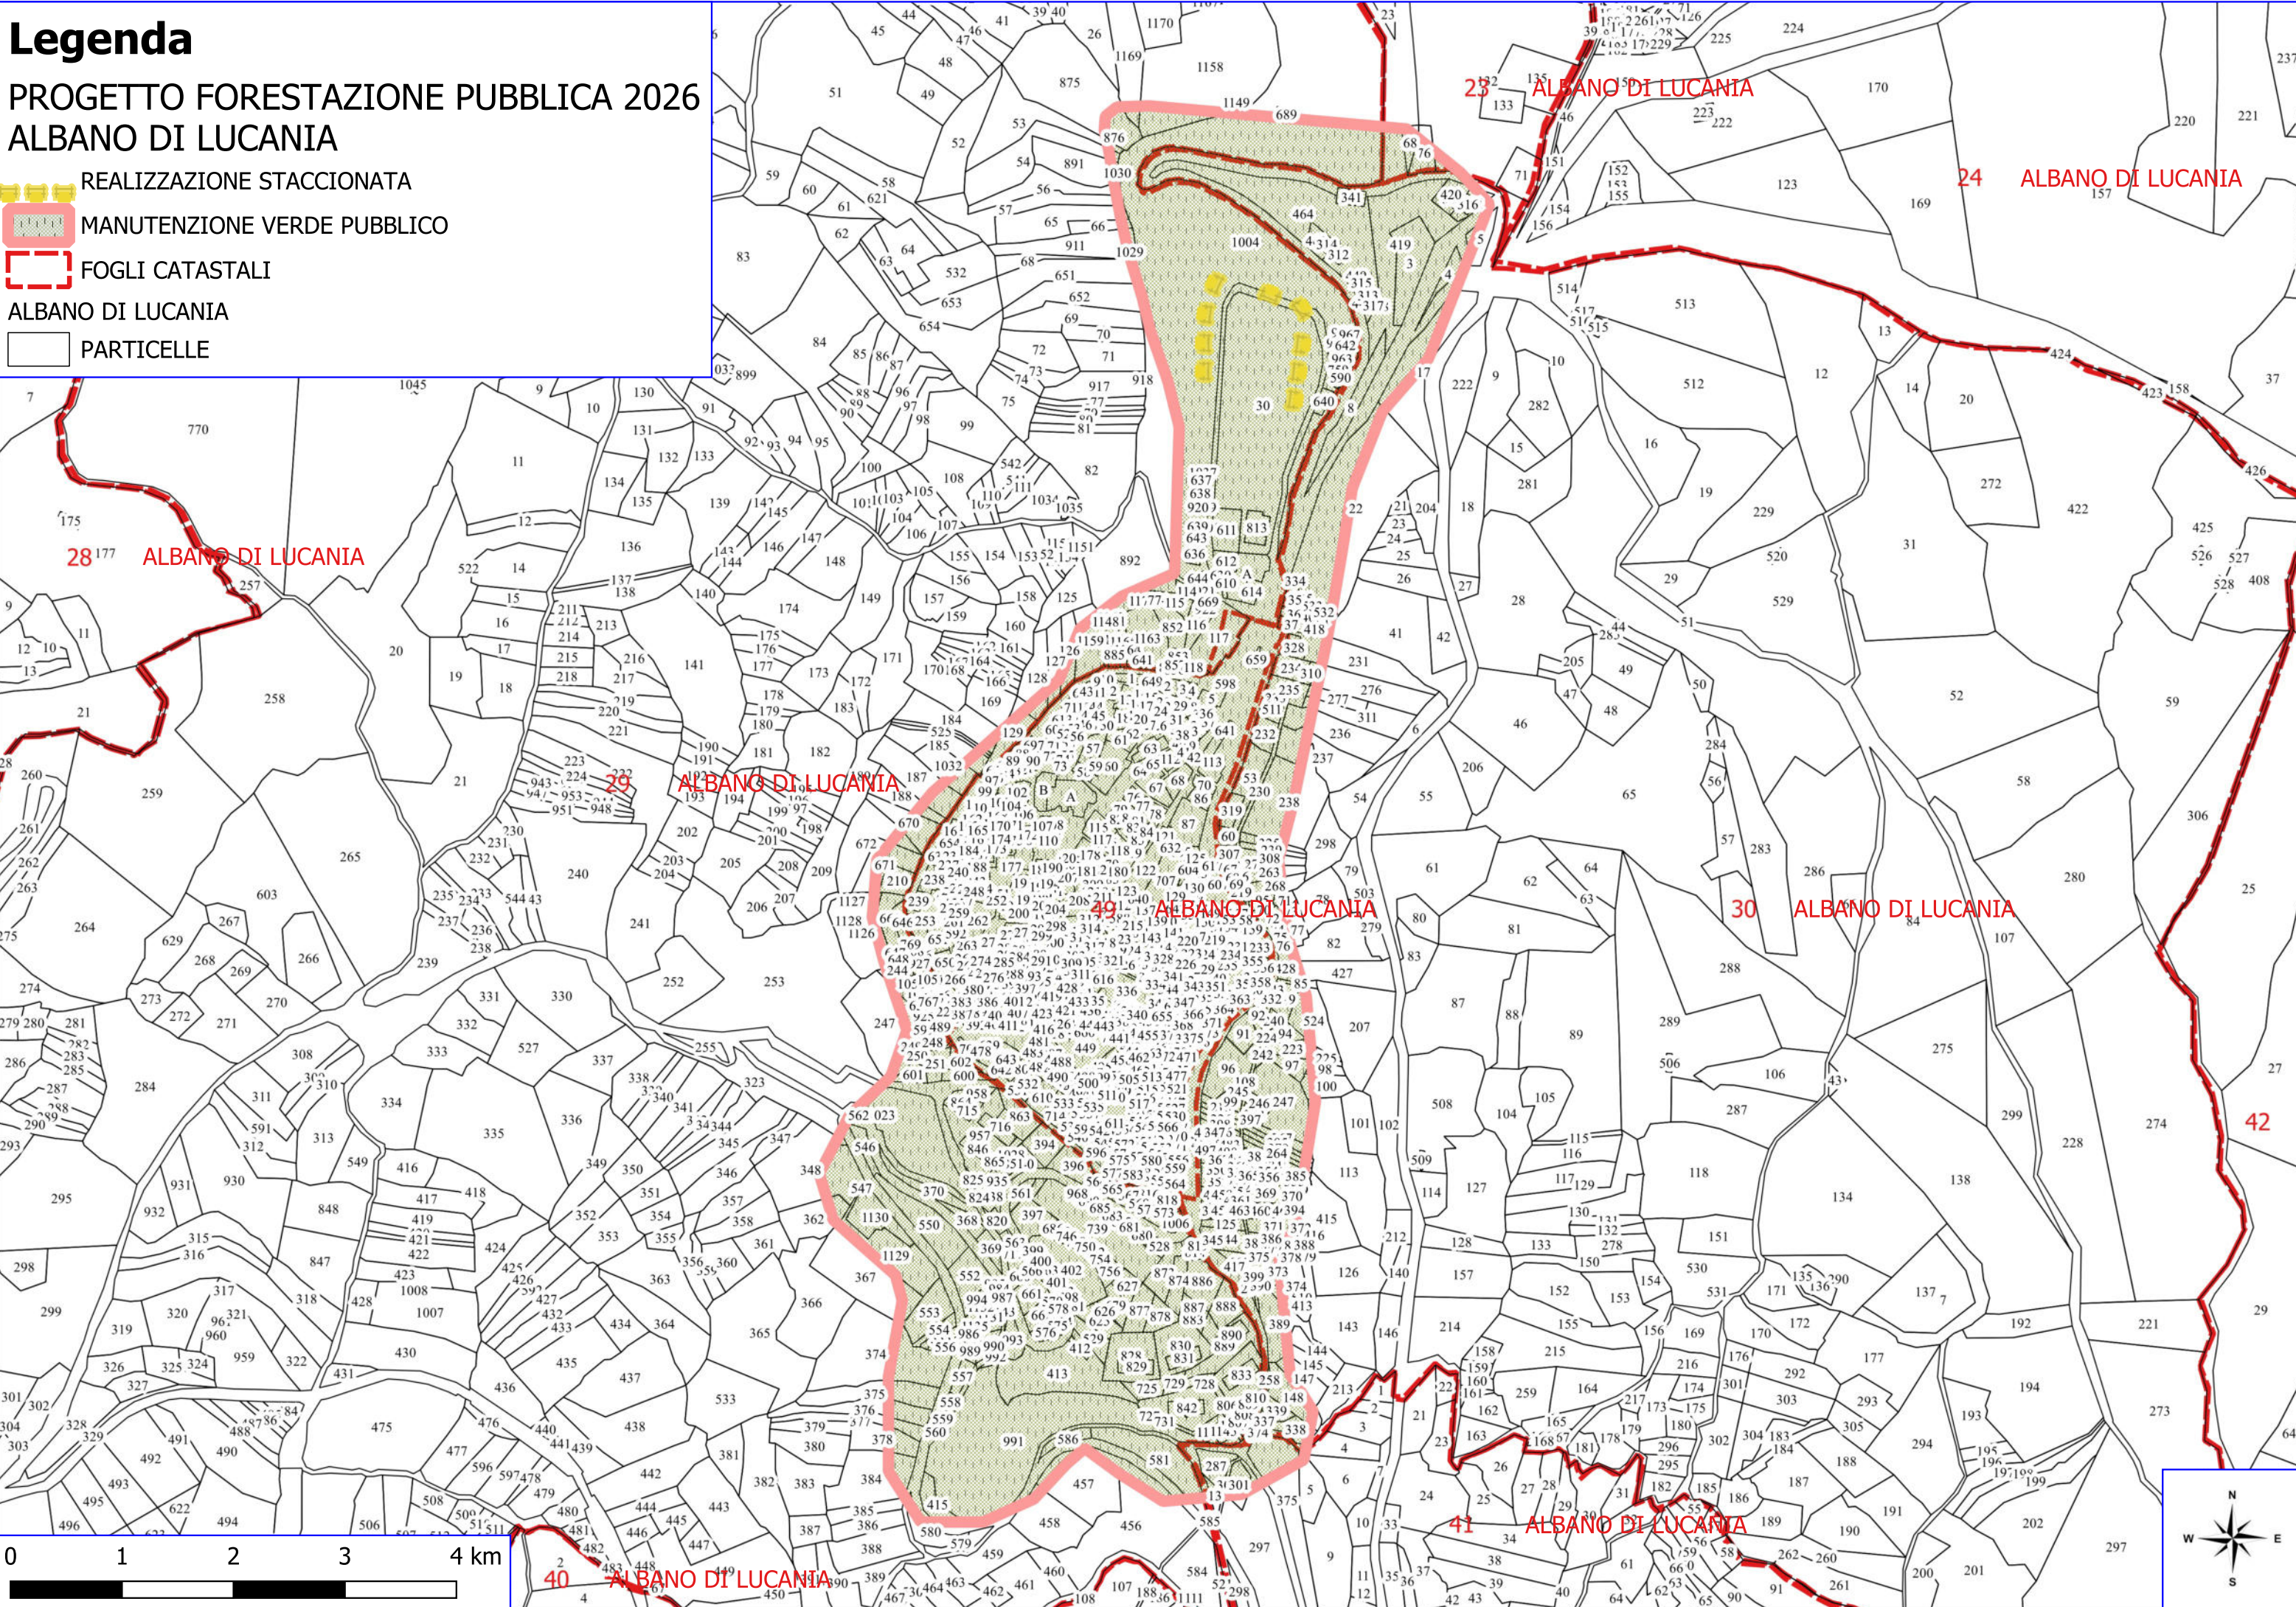

Legenda

PROGETTO FORESTAZIONE PUBBLICA 2026 ALBANO DI LUCANIA

-  REALIZZAZIONE STACCIONATA
-  MANUTENZIONE VERDE PUBBLICO
-  FOGLI CATASTALI
- ALBANO DI LUCANIA**
-  PARTICELLE

Legenda

PROGETTO FORESTAZIONE PUBBLICA 2026 ALBANO DI LUCANIA

-  REALIZZAZIONE STACCIONATA
-  MANUTENZIONE VERDE PUBBLICO
-  FOGLI CATASTALI
-  ALBANO DI LUCANIA
-  PARTICELLE

Legenda

PROGETTO FORESTAZIONE PUBBLICA 2026 ALBANO DI LUCANIA

-  REALIZZAZIONE STACCIONATA
-  MANUTENZIONE VERDE PUBBLICO
-  LIMITI COMUNALI
-  FOGLI CATASTALI
- ALBANO DI LUCANIA
-  PARTICELLE

TOLVE

4 ALBANO DI LUCANIA

5 ALBANO DI LUCANIA

0 0,025 0,05 0,075 0,1 km

Legenda

PROGETTO FORESTAZIONE PUBBLICA 2026 ALBANO DI LUCANIA

- REALIZZAZIONE STACCIONATA
- MANUTENZIONE SENTIERO FORESTALE
- MANUTENZIONE VERDE PUBBLICO
- LIMITI COMUNALI
- FOGLI CATASTALI
- ALBANO DI LUCANIA
- PARTICELLE

Legenda

PROGETTO FORESTAZIONE PUBBLICA 2026 ALBANO DI LUCANIA

▼▼▼ MANUTENZIONE SENTIERO FORESTALE

FOGLI CATASTALI

ALBANO DI LUCANIA

PARTICELLE

Legenda

PROGETTO FORESTAZIONE PUBBLICA 2026 ALBANO DI LUCANIA