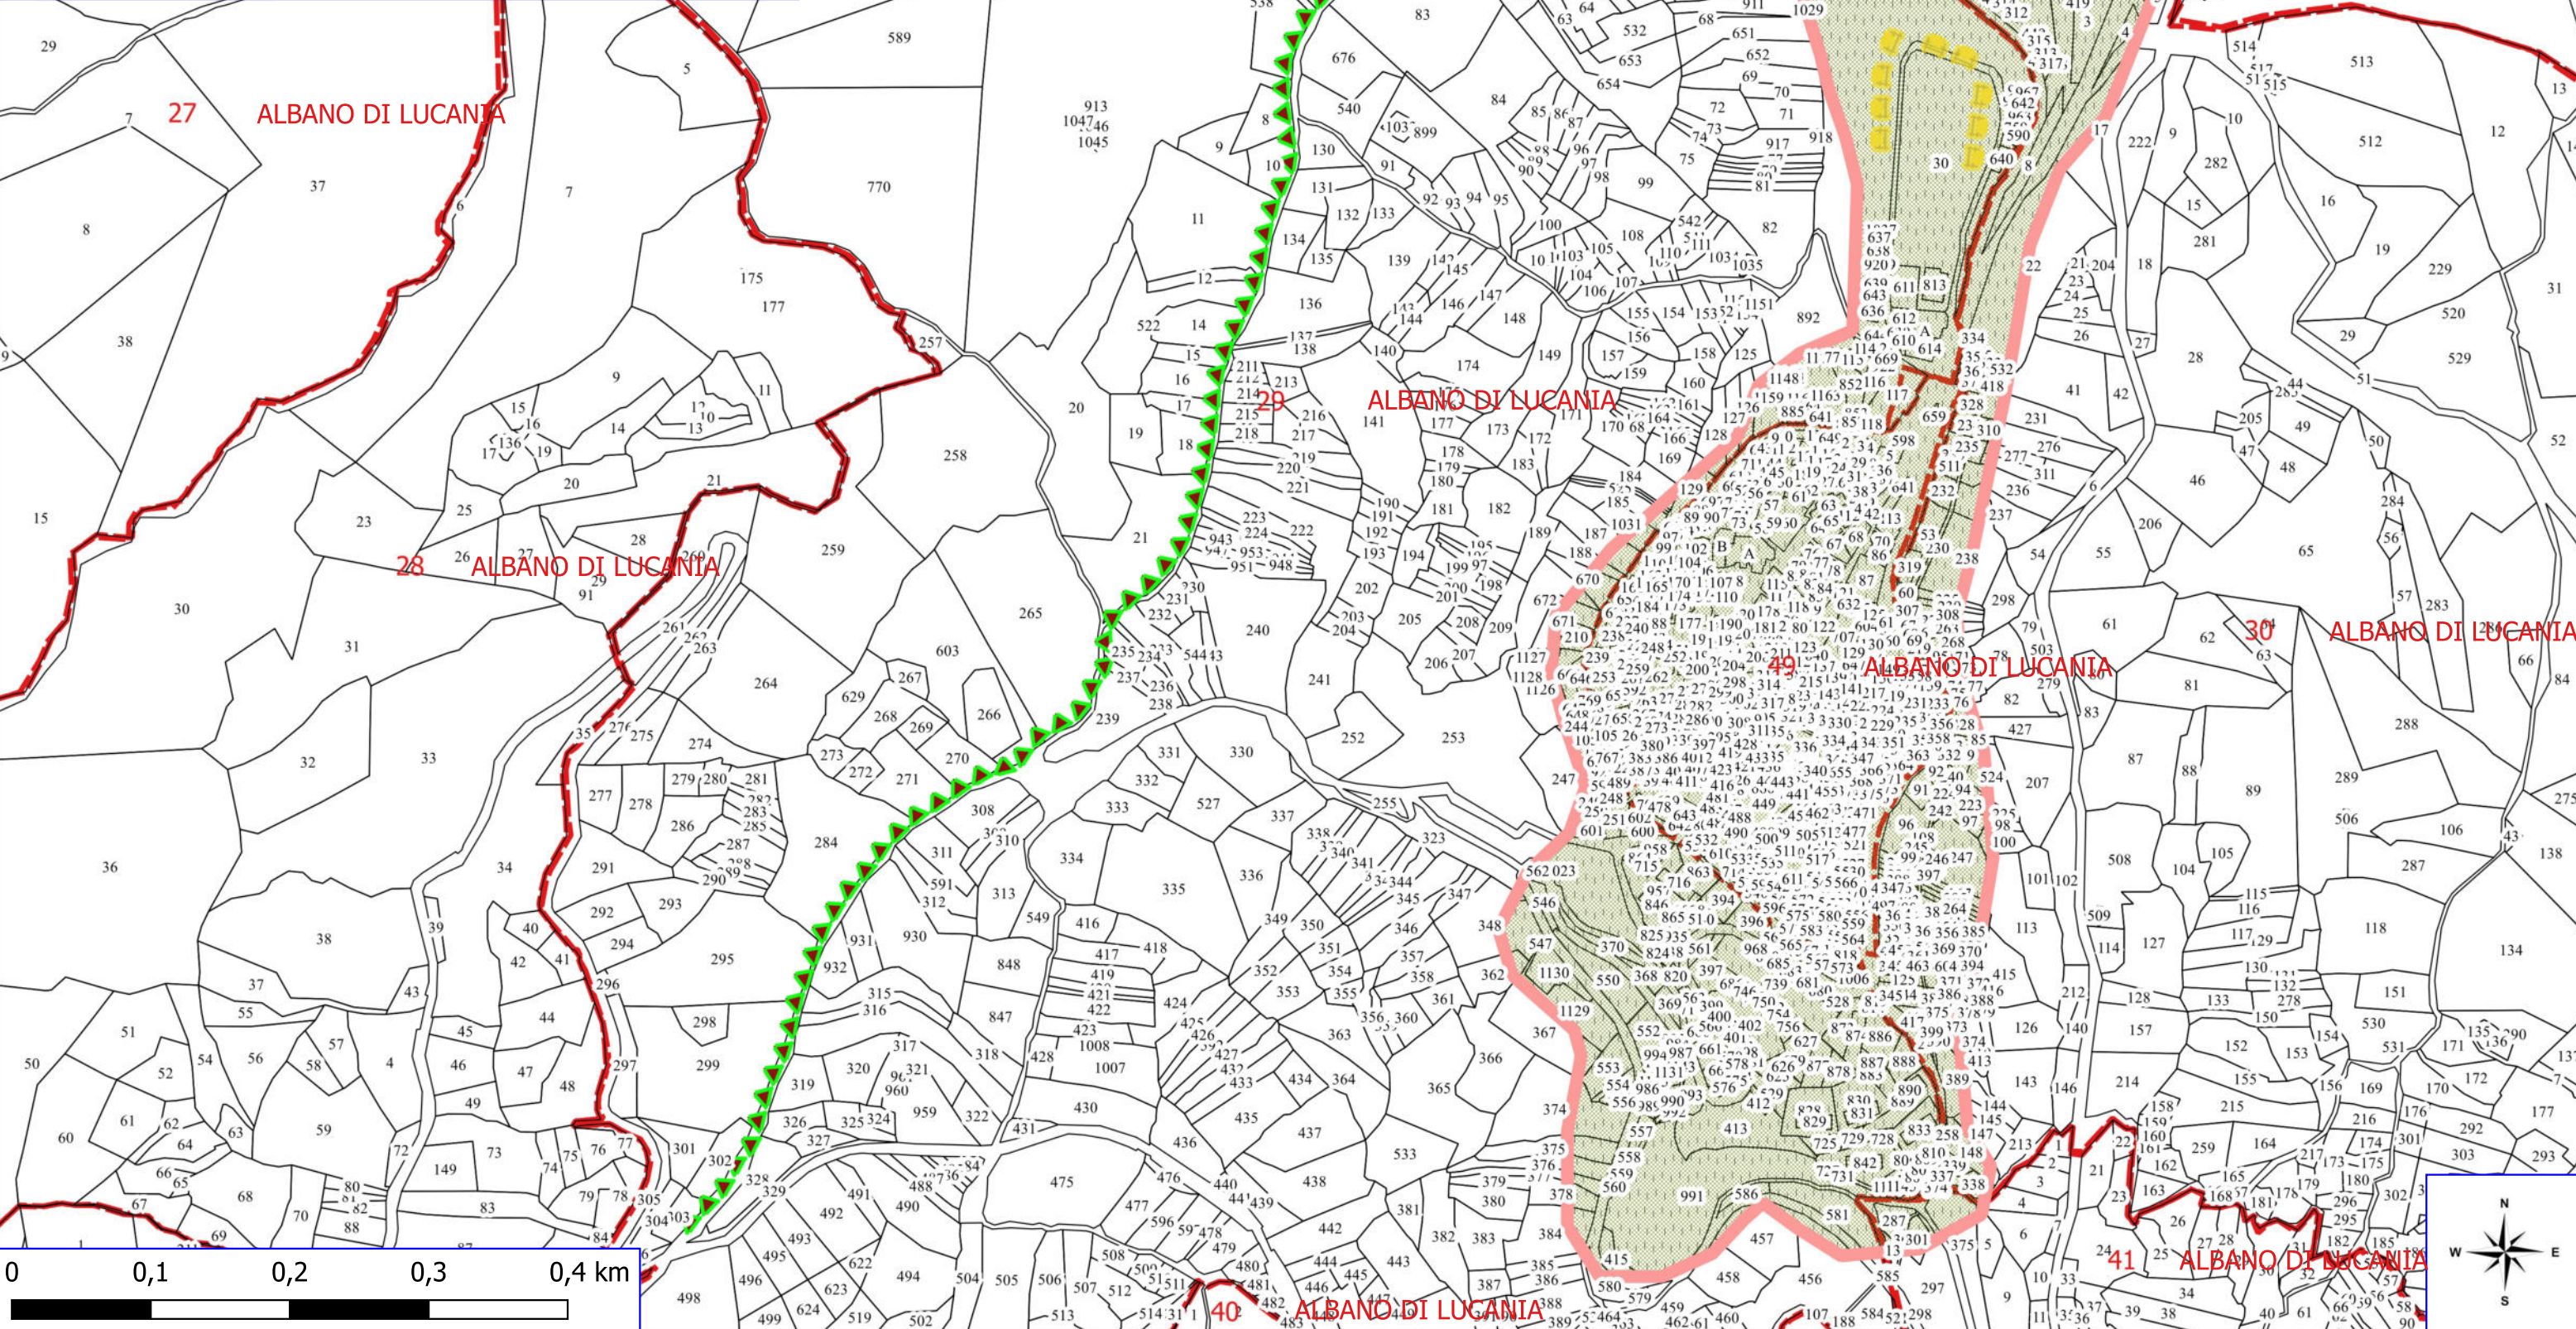

TOLVE

4 ALBANO DI LUCANIA

5 ALBANO DI LUCANIA

0 0,025 0,05 0,075 0,1 km

Legenda

PROGETTO FORESTAZIONE PUBBLICA 2026 ALBANO DI LUCANIA

- REALIZZAZIONE STACCIONATA
- MANUTENZIONE SENTIERO FORESTALE
- MANUTENZIONE VERDE PUBBLICO
- LIMITI COMUNALI
- FOGLI CATASTALI
- ALBANO DI LUCANIA
- PARTICELLE

Legenda

PROGETTO FORESTAZIONE PUBBLICA 2026 ALBANO DI LUCANIA

▼▼▼ MANUTENZIONE SENTIERO FORESTALE

FOGLI CATASTALI

ALBANO DI LUCANIA

PARTICELLE

Legenda

PROGETTO FORESTAZIONE PUBBLICA 2026 ALBANO DI LUCANIA

- REALIZZAZIONE STACCIONATA
- MANUTENZIONE SENTIERO FORESTALE
- MANUTENZIONE VERDE PUBBLICO
- FOGLI CATASTALI
- ALBANO DI LUCANIA
- PARTICELLE

Legenda

PROGETTO FORESTAZIONE PUBBLICA 2026 ALBANO DI LUCANIA