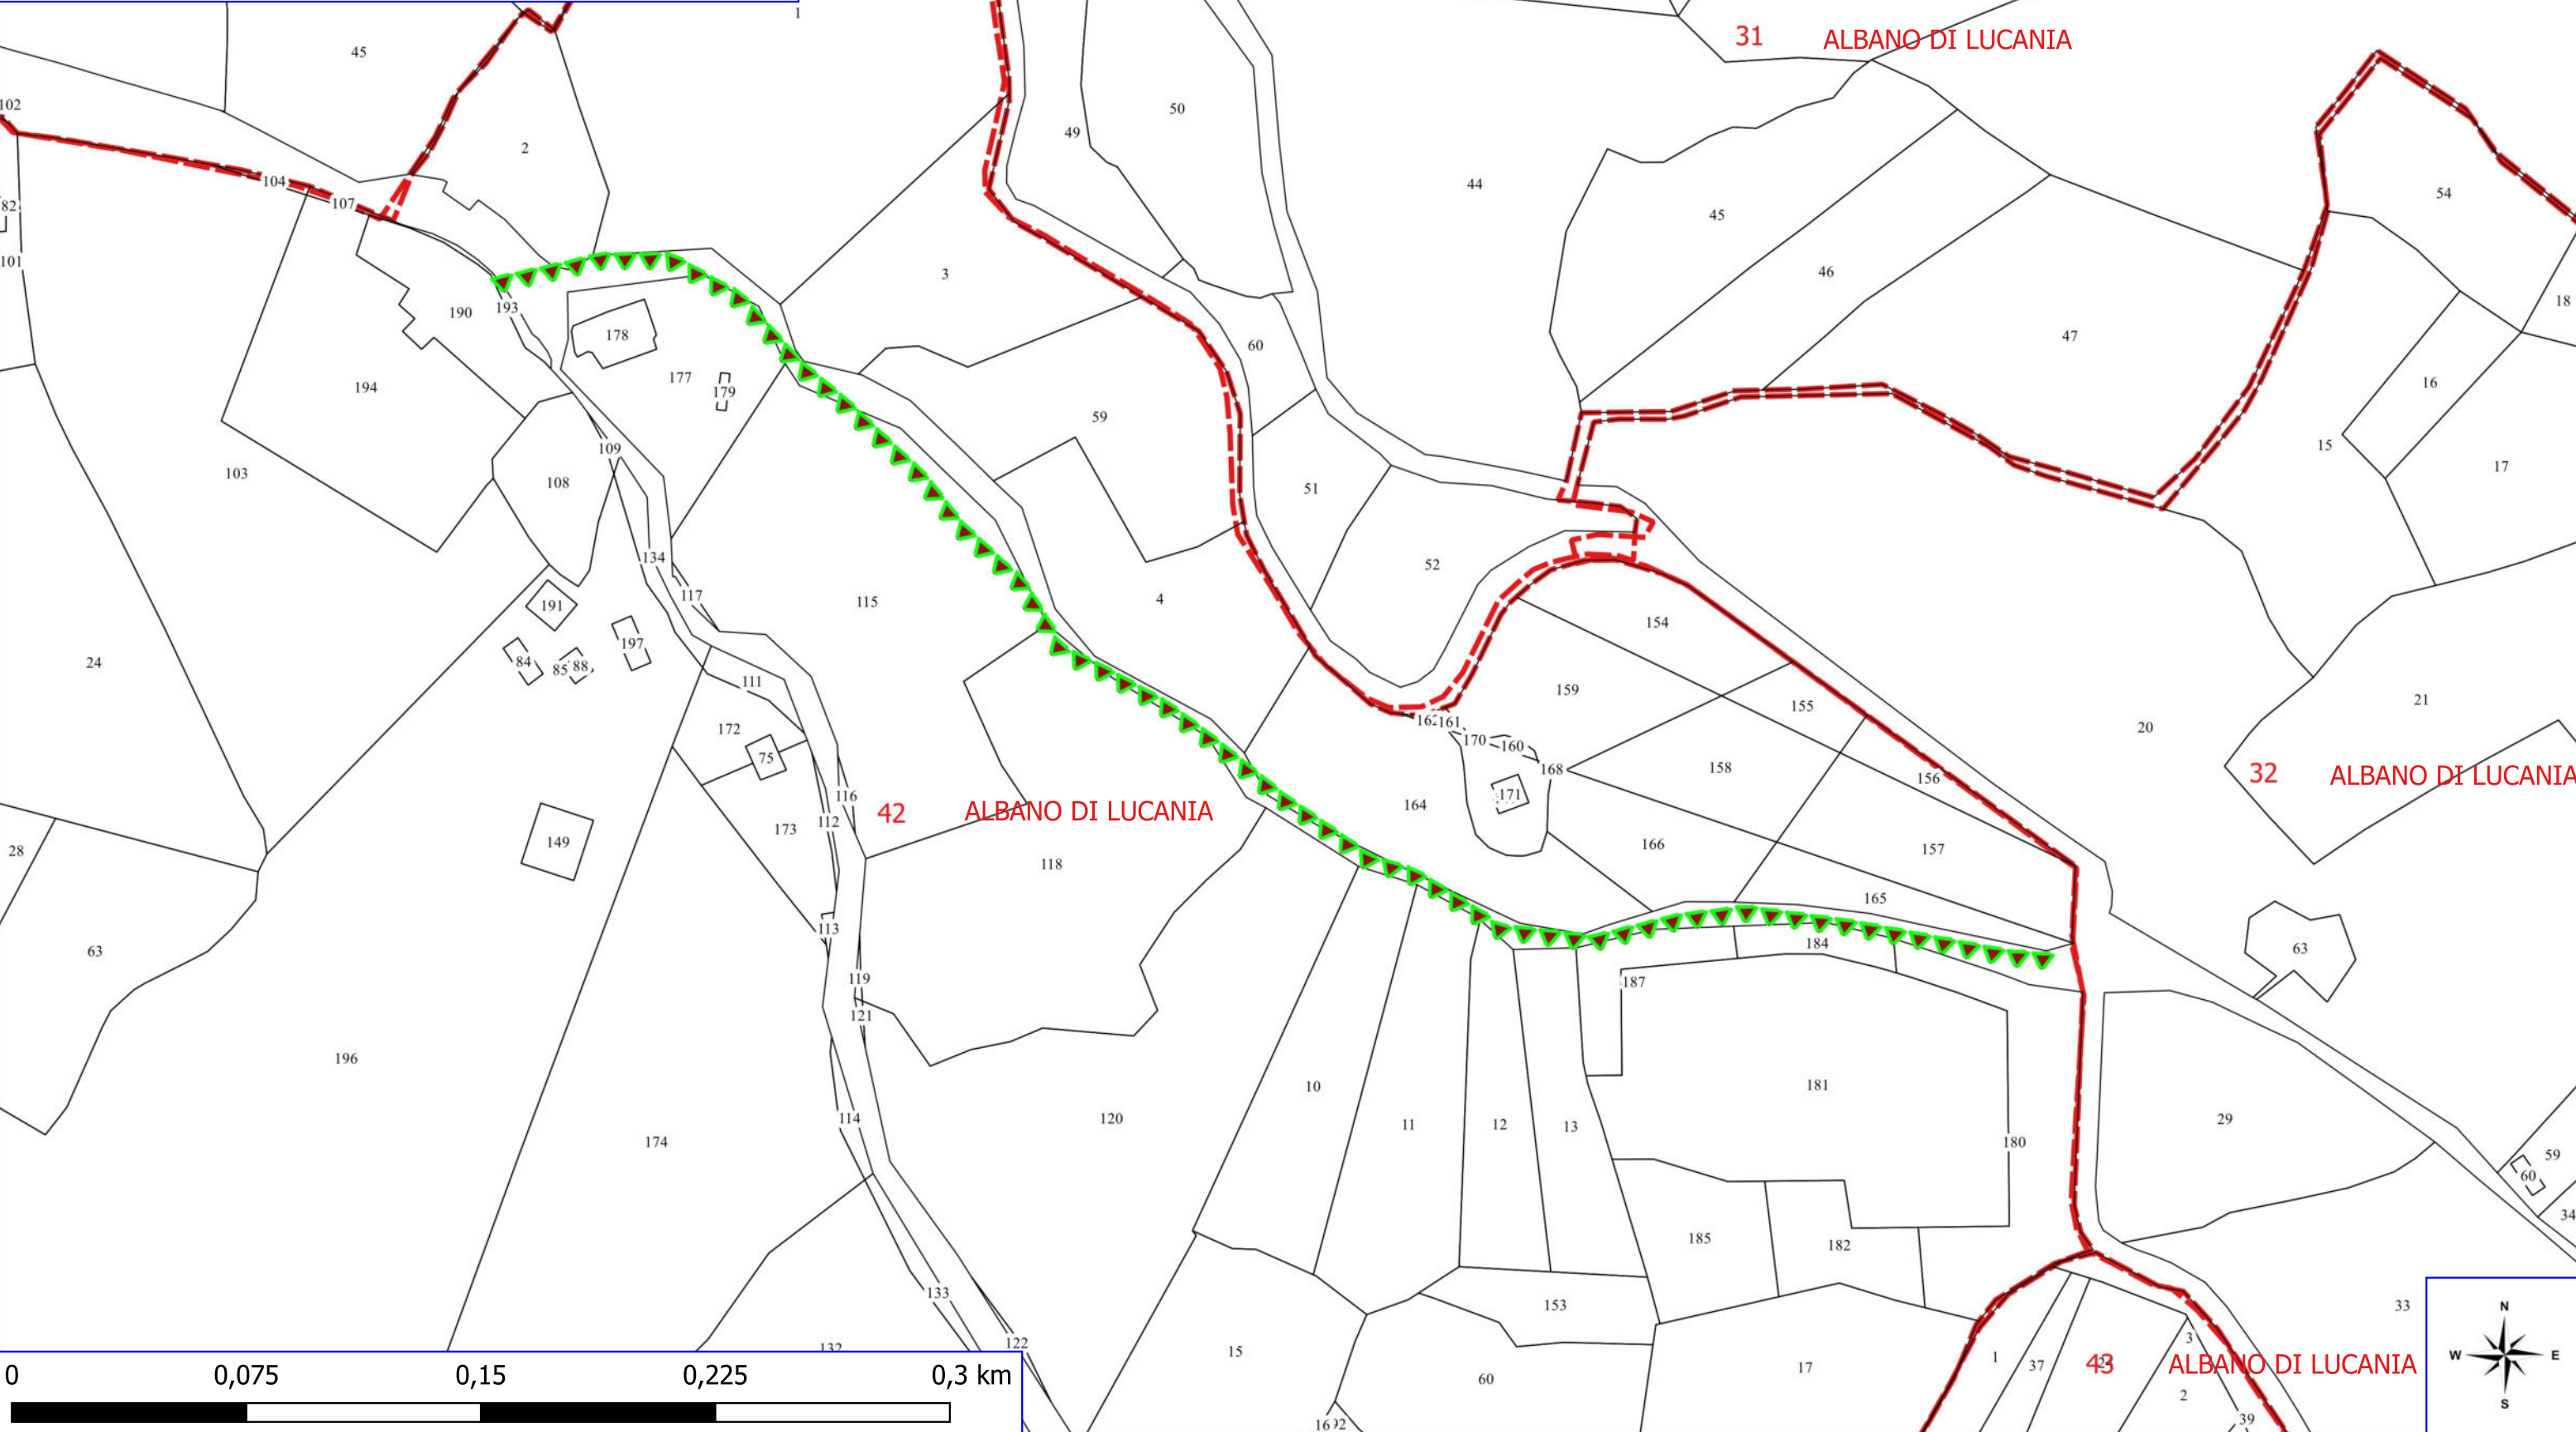

Legenda

PROGETTO FORESTAZIONE PUBBLICA 2026 ALBANO DI LUCANIA

MANUTENZIONE SENTIERO FORESTALE

FOGLI CATASTALI

ALBANO DI LUCANIA

PARTICELLE