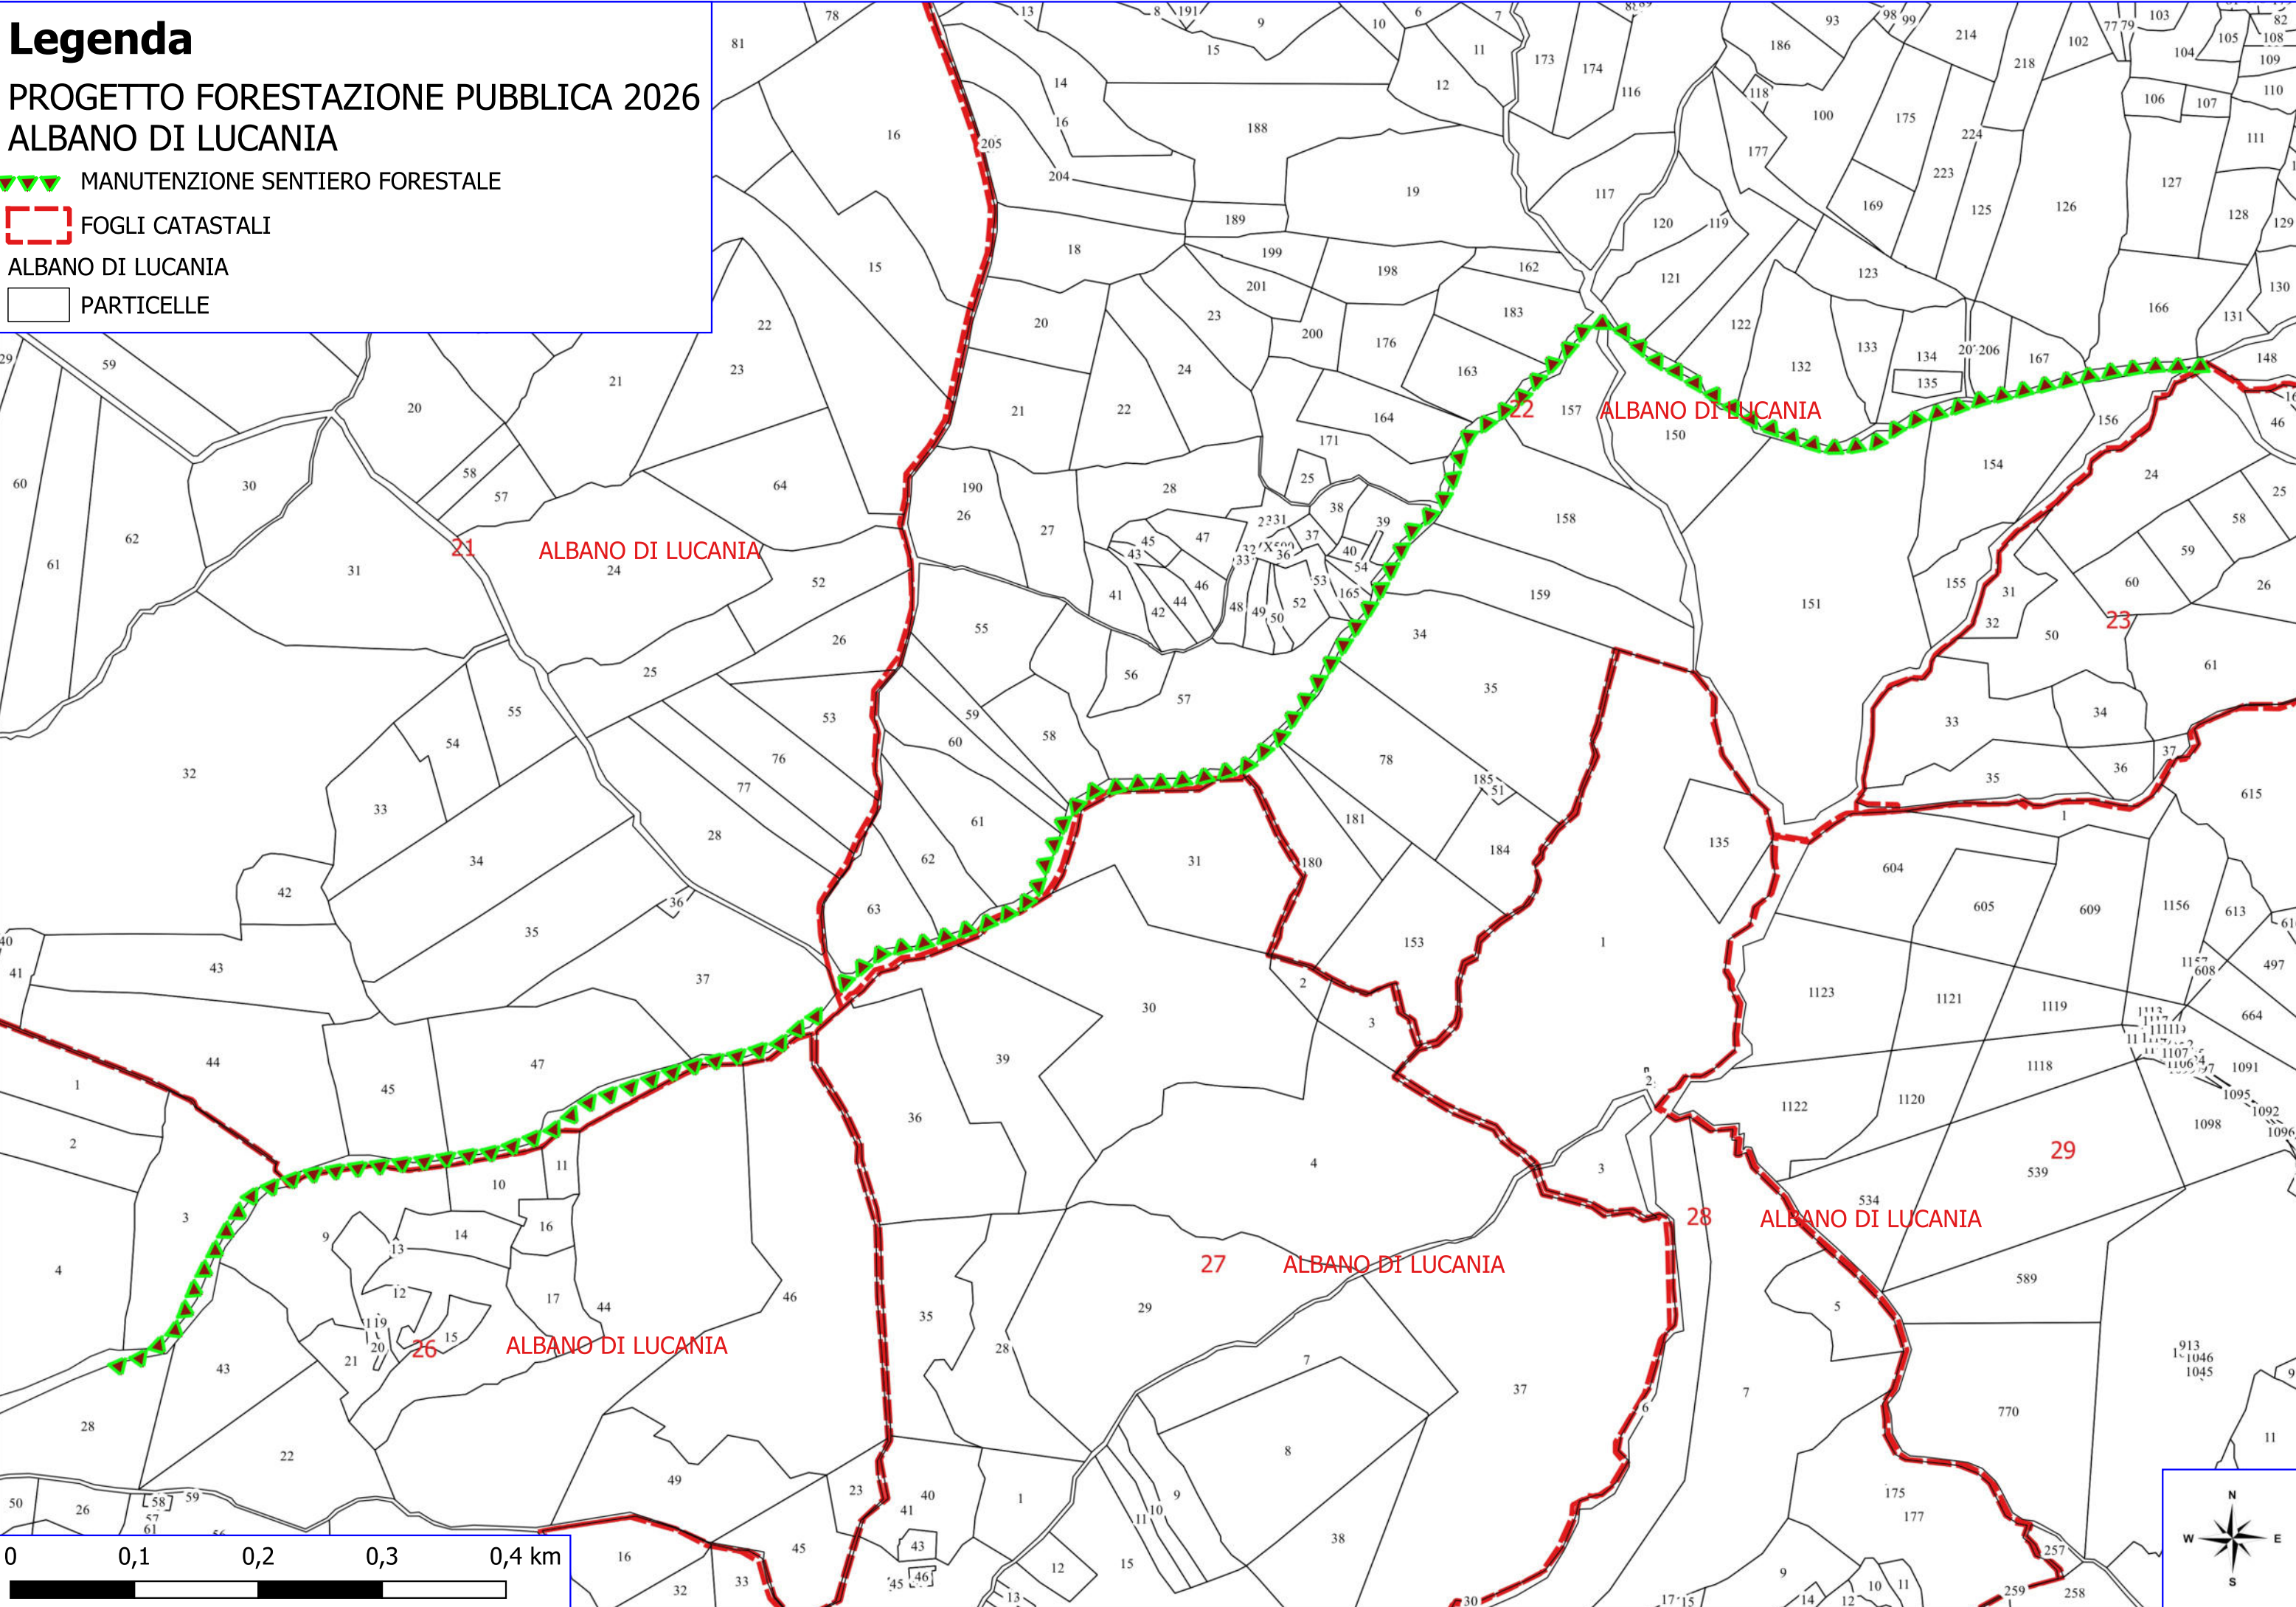

TOLVE

4 ALBANO DI LUCANIA

5 ALBANO DI LUCANIA

0 0,025 0,05 0,075 0,1 km

Legenda

PROGETTO FORESTAZIONE PUBBLICA 2026 ALBANO DI LUCANIA

- REALIZZAZIONE STACCIONATA
- MANUTENZIONE SENTIERO FORESTALE
- MANUTENZIONE VERDE PUBBLICO
- LIMITI COMUNALI
- FOGLI CATASTALI
- ALBANO DI LUCANIA
- PARTICELLE

Legenda

PROGETTO FORESTAZIONE PUBBLICA 2026 ALBANO DI LUCANIA

▼▼▼ MANUTENZIONE SENTIERO FORESTALE

FOGLI CATASTALI

ALBANO DI LUCANIA

PARTICELLE

Legenda

PROGETTO FORESTAZIONE PUBBLICA 2026 ALBANO DI LUCANIA

- REALIZZAZIONE STACCIONATA
- MANUTENZIONE SENTIERO FORESTALE
- MANUTENZIONE VERDE PUBBLICO
- FOGLI CATASTALI
- ALBANO DI LUCANIA
- PARTICELLE

Legenda

PROGETTO FORESTAZIONE PUBBLICA 2026 ALBANO DI LUCANIA