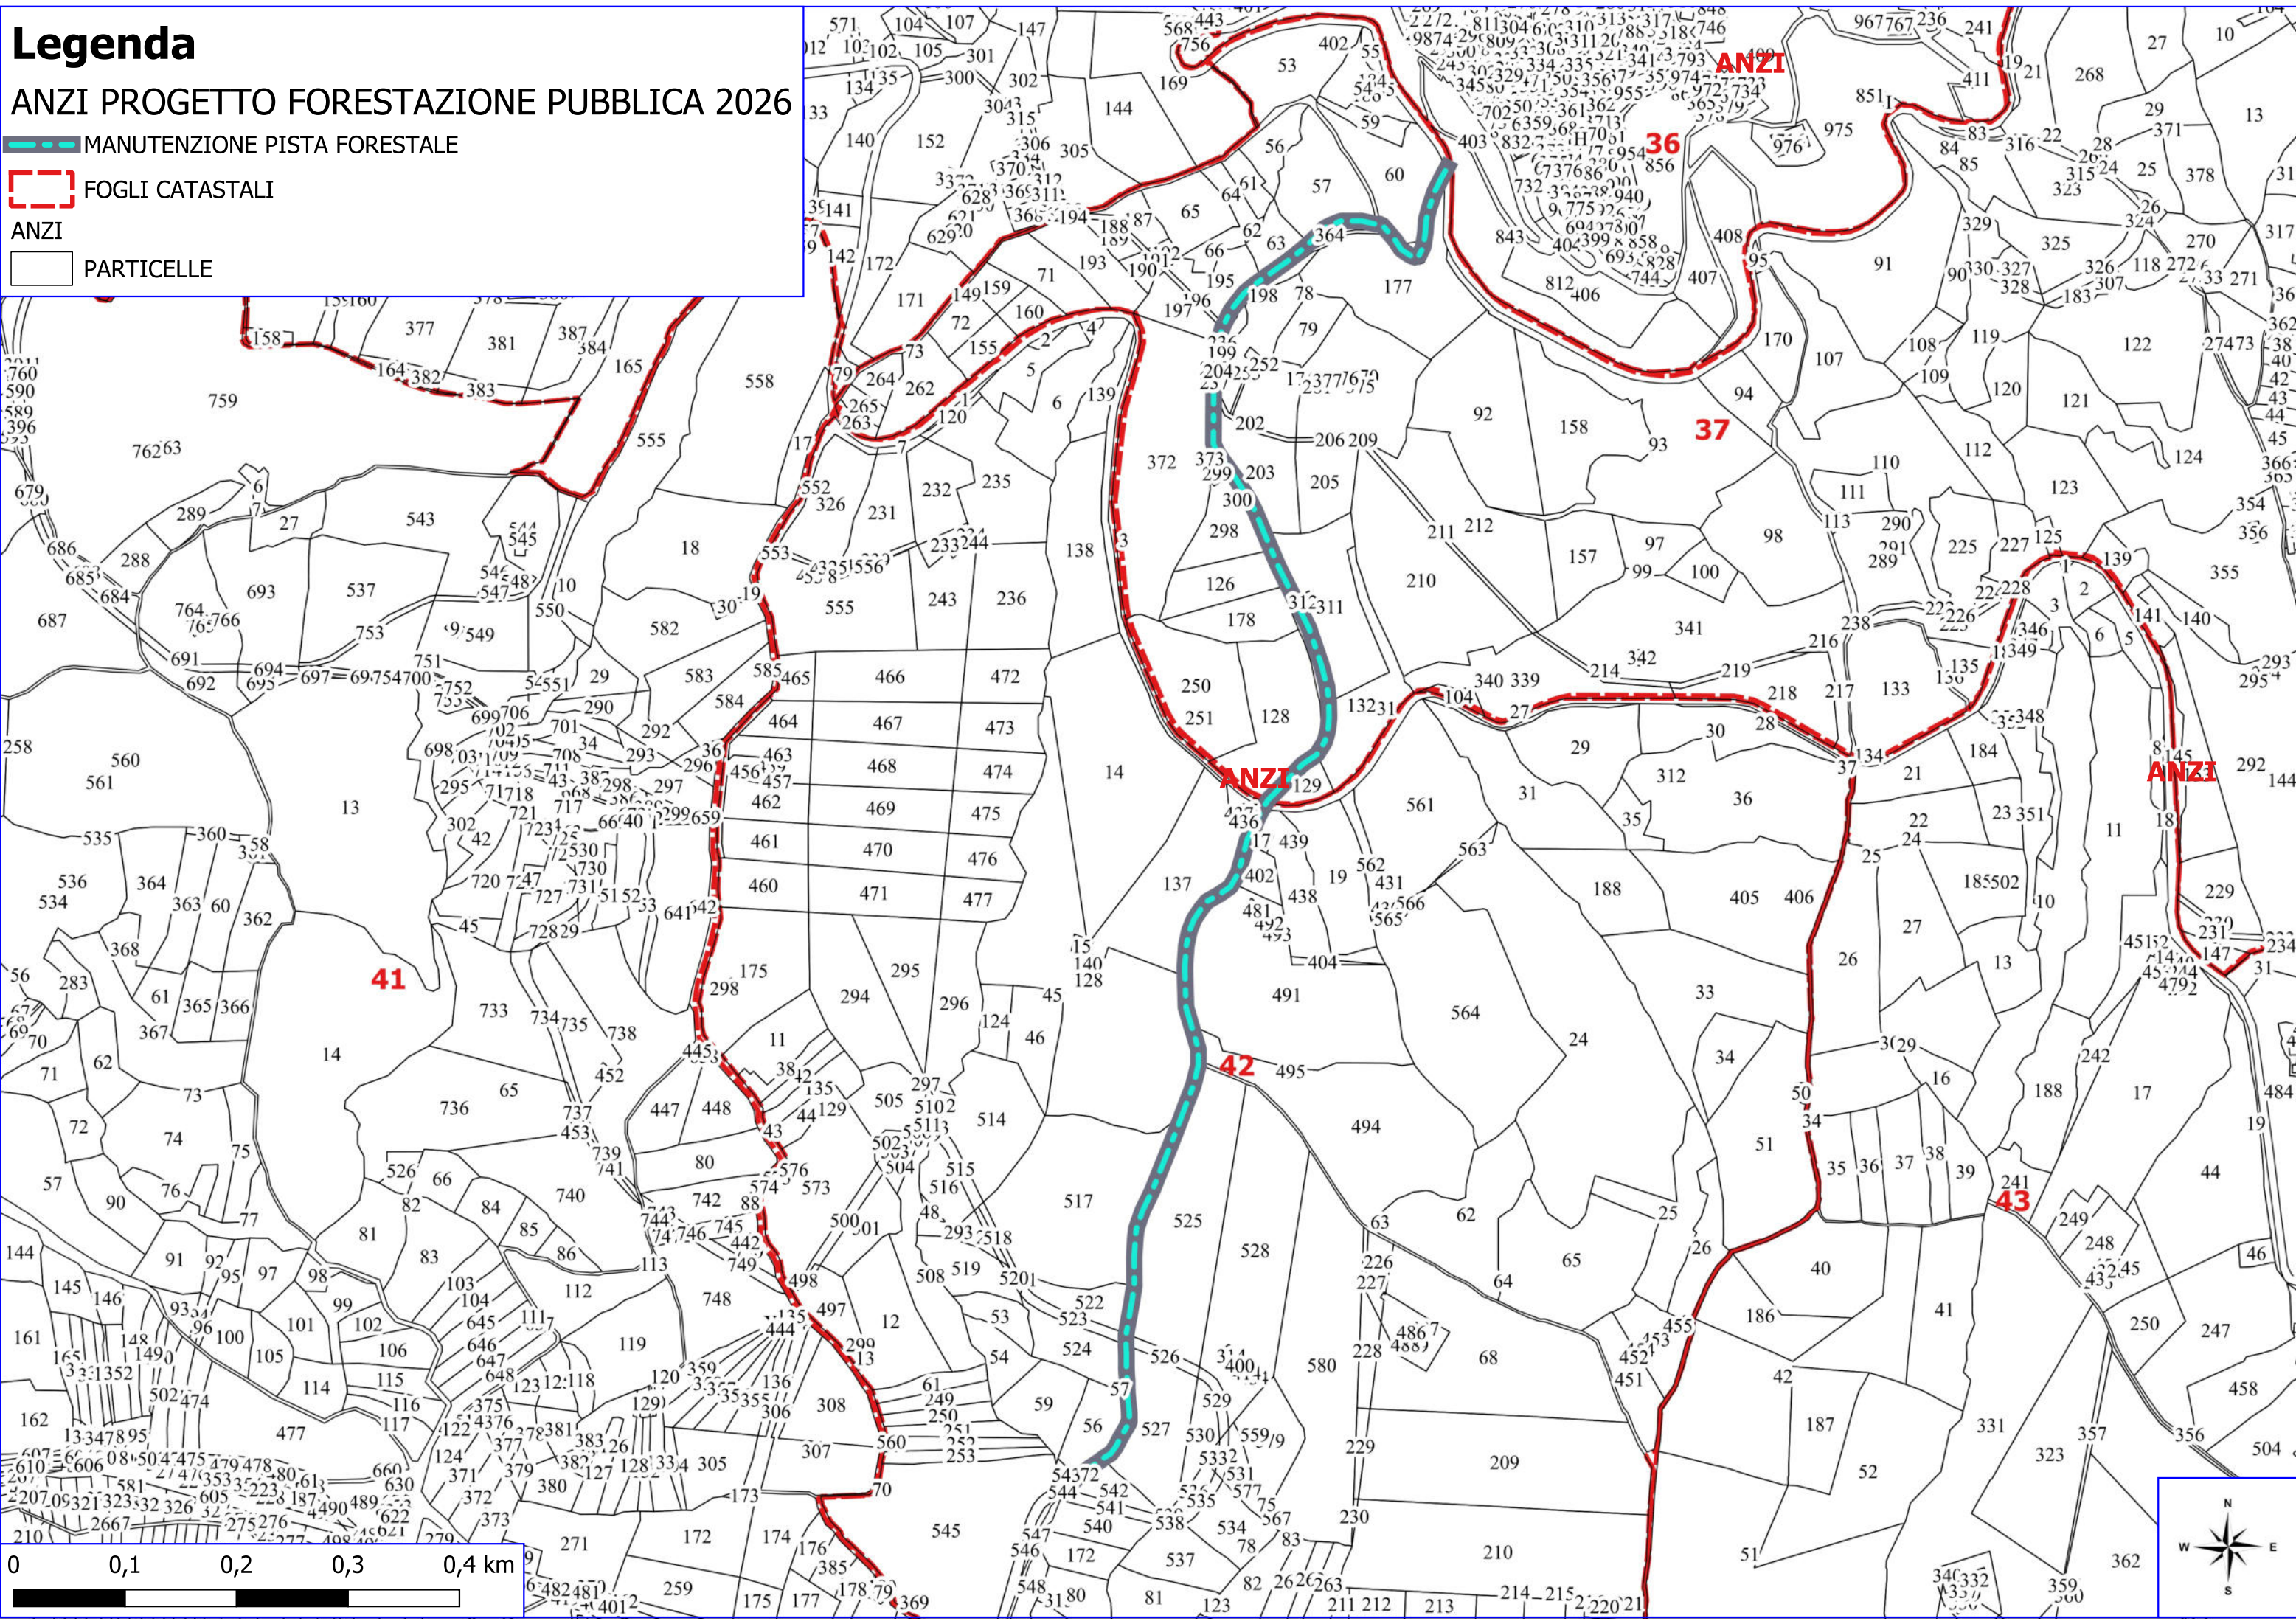

Legenda

ANZI PROGETTO FORESTAZIONE PUBBLICA 2026

- MANUTENZIONE PISTA FORESTALE
- FOGLI CATASTALI
- ANZI
- PARTICELLE