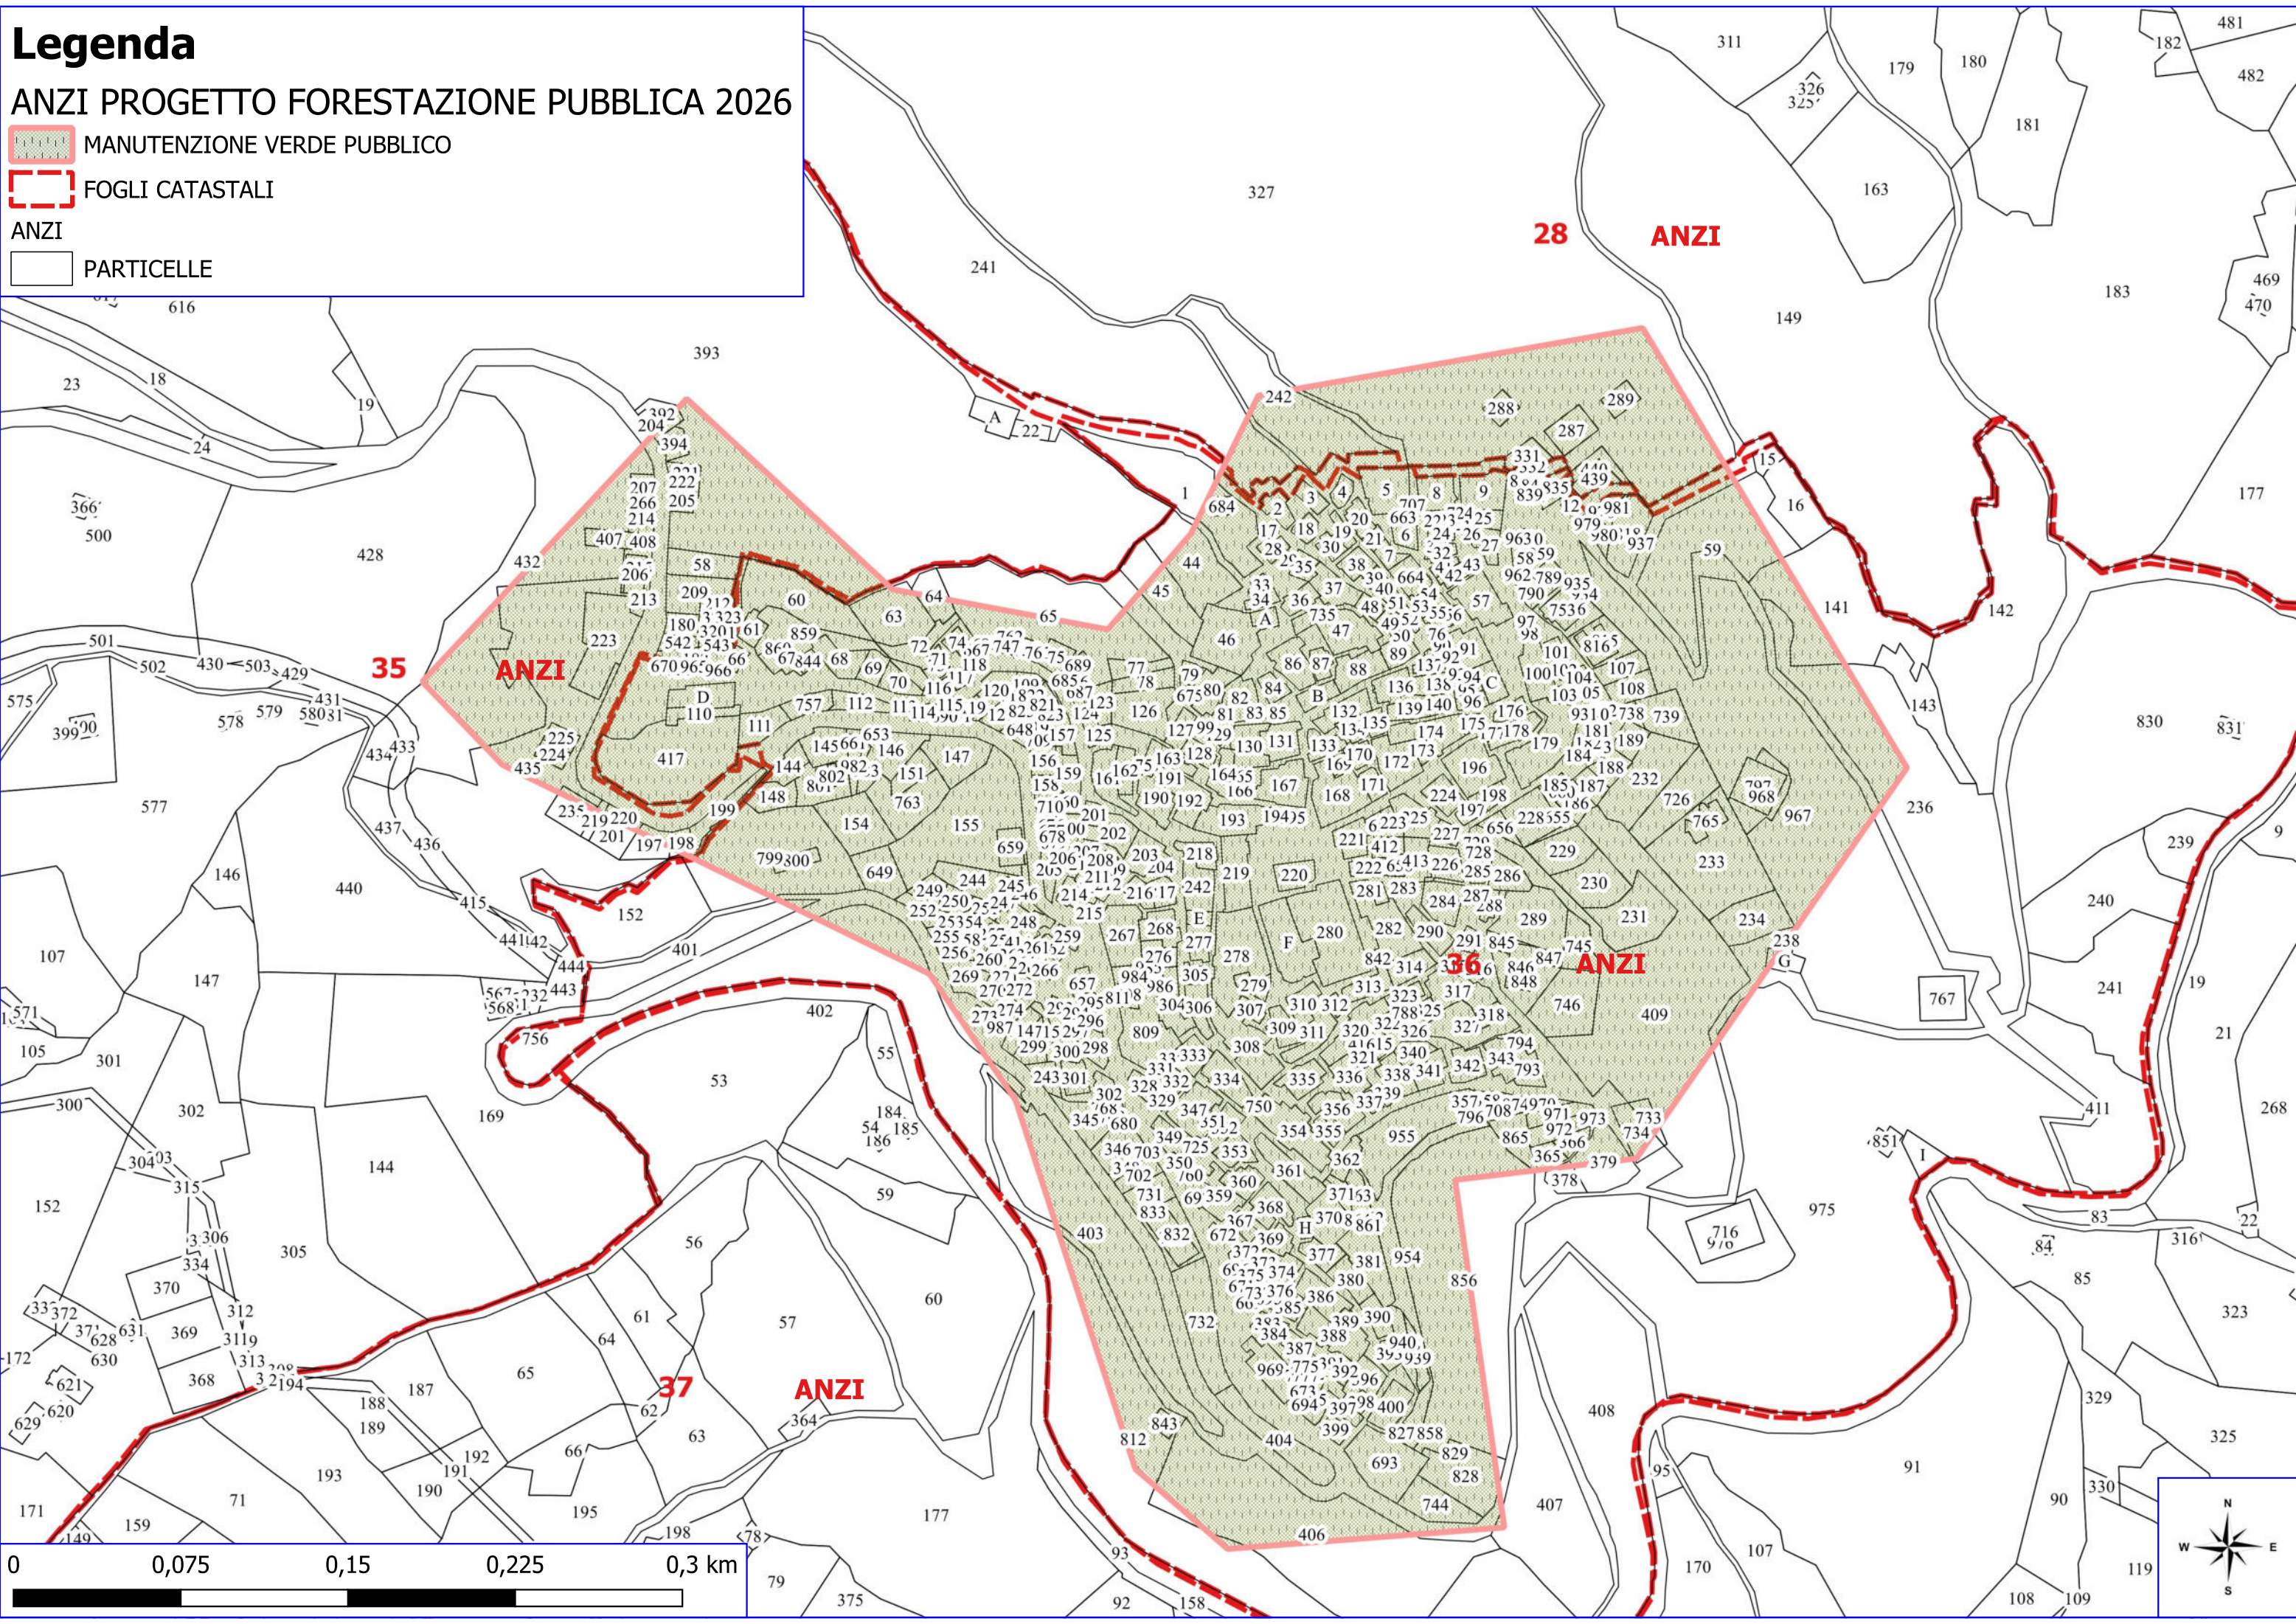

Legenda

ANZI PROGETTO FORESTAZIONE PUBBLICA 2026

-  MANUTENZIONE VERDE PUBBLICO
-  FOGLI CATASTALI
- ANZI**
-  PARTICELLE

Legenda

ANZI PROGETTO FORESTAZIONE PUBBLICA 2026

 MANUTENZIONE VERDE PUBBLICO

 FOGLI CATASTALI

ANZI
 PARTICELLE

Legenda

ANZI PROGETTO FORESTAZIONE PUBBLICA 2026

 MANUTENZIONE VERDE PUBBLICO

 FOGLI CATASTALI

ANZI
 PARTICELLE

Legenda

ANZI PROGETTO FORESTAZIONE PUBBLICA 2026

 MANUTENZIONE VERDE PUBBLICO

 FOGLI CATASTALI

ANZI
 PARTICELLE

Legenda

ANZI PROGETTO FORESTAZIONE PUBBLICA 2026

- MANUTENZIONE VIALE TAGLIAFUOCO
- MANUTENZIONE VERDE PUBBLICO
- LIMITI COMUNALI
- FOGLI CATASTALI
- ANZI
- PARTICELLE

Legenda

ANZI PROGETTO FORESTAZIONE PUBBLICA 2026

-  MANUTENZIONE PISTA FORESTALE
-  FOGLI CATASTALI
-  ANZI
-  PARTICELLE

Legenda

ANZI PROGETTO FORESTAZIONE PUBBLICA 2026

-  DECESPUGLIAMENTO ASTE FLUVIALI
-  FOGLI CATASTALI
- ANZI**
-  PARTICELLE