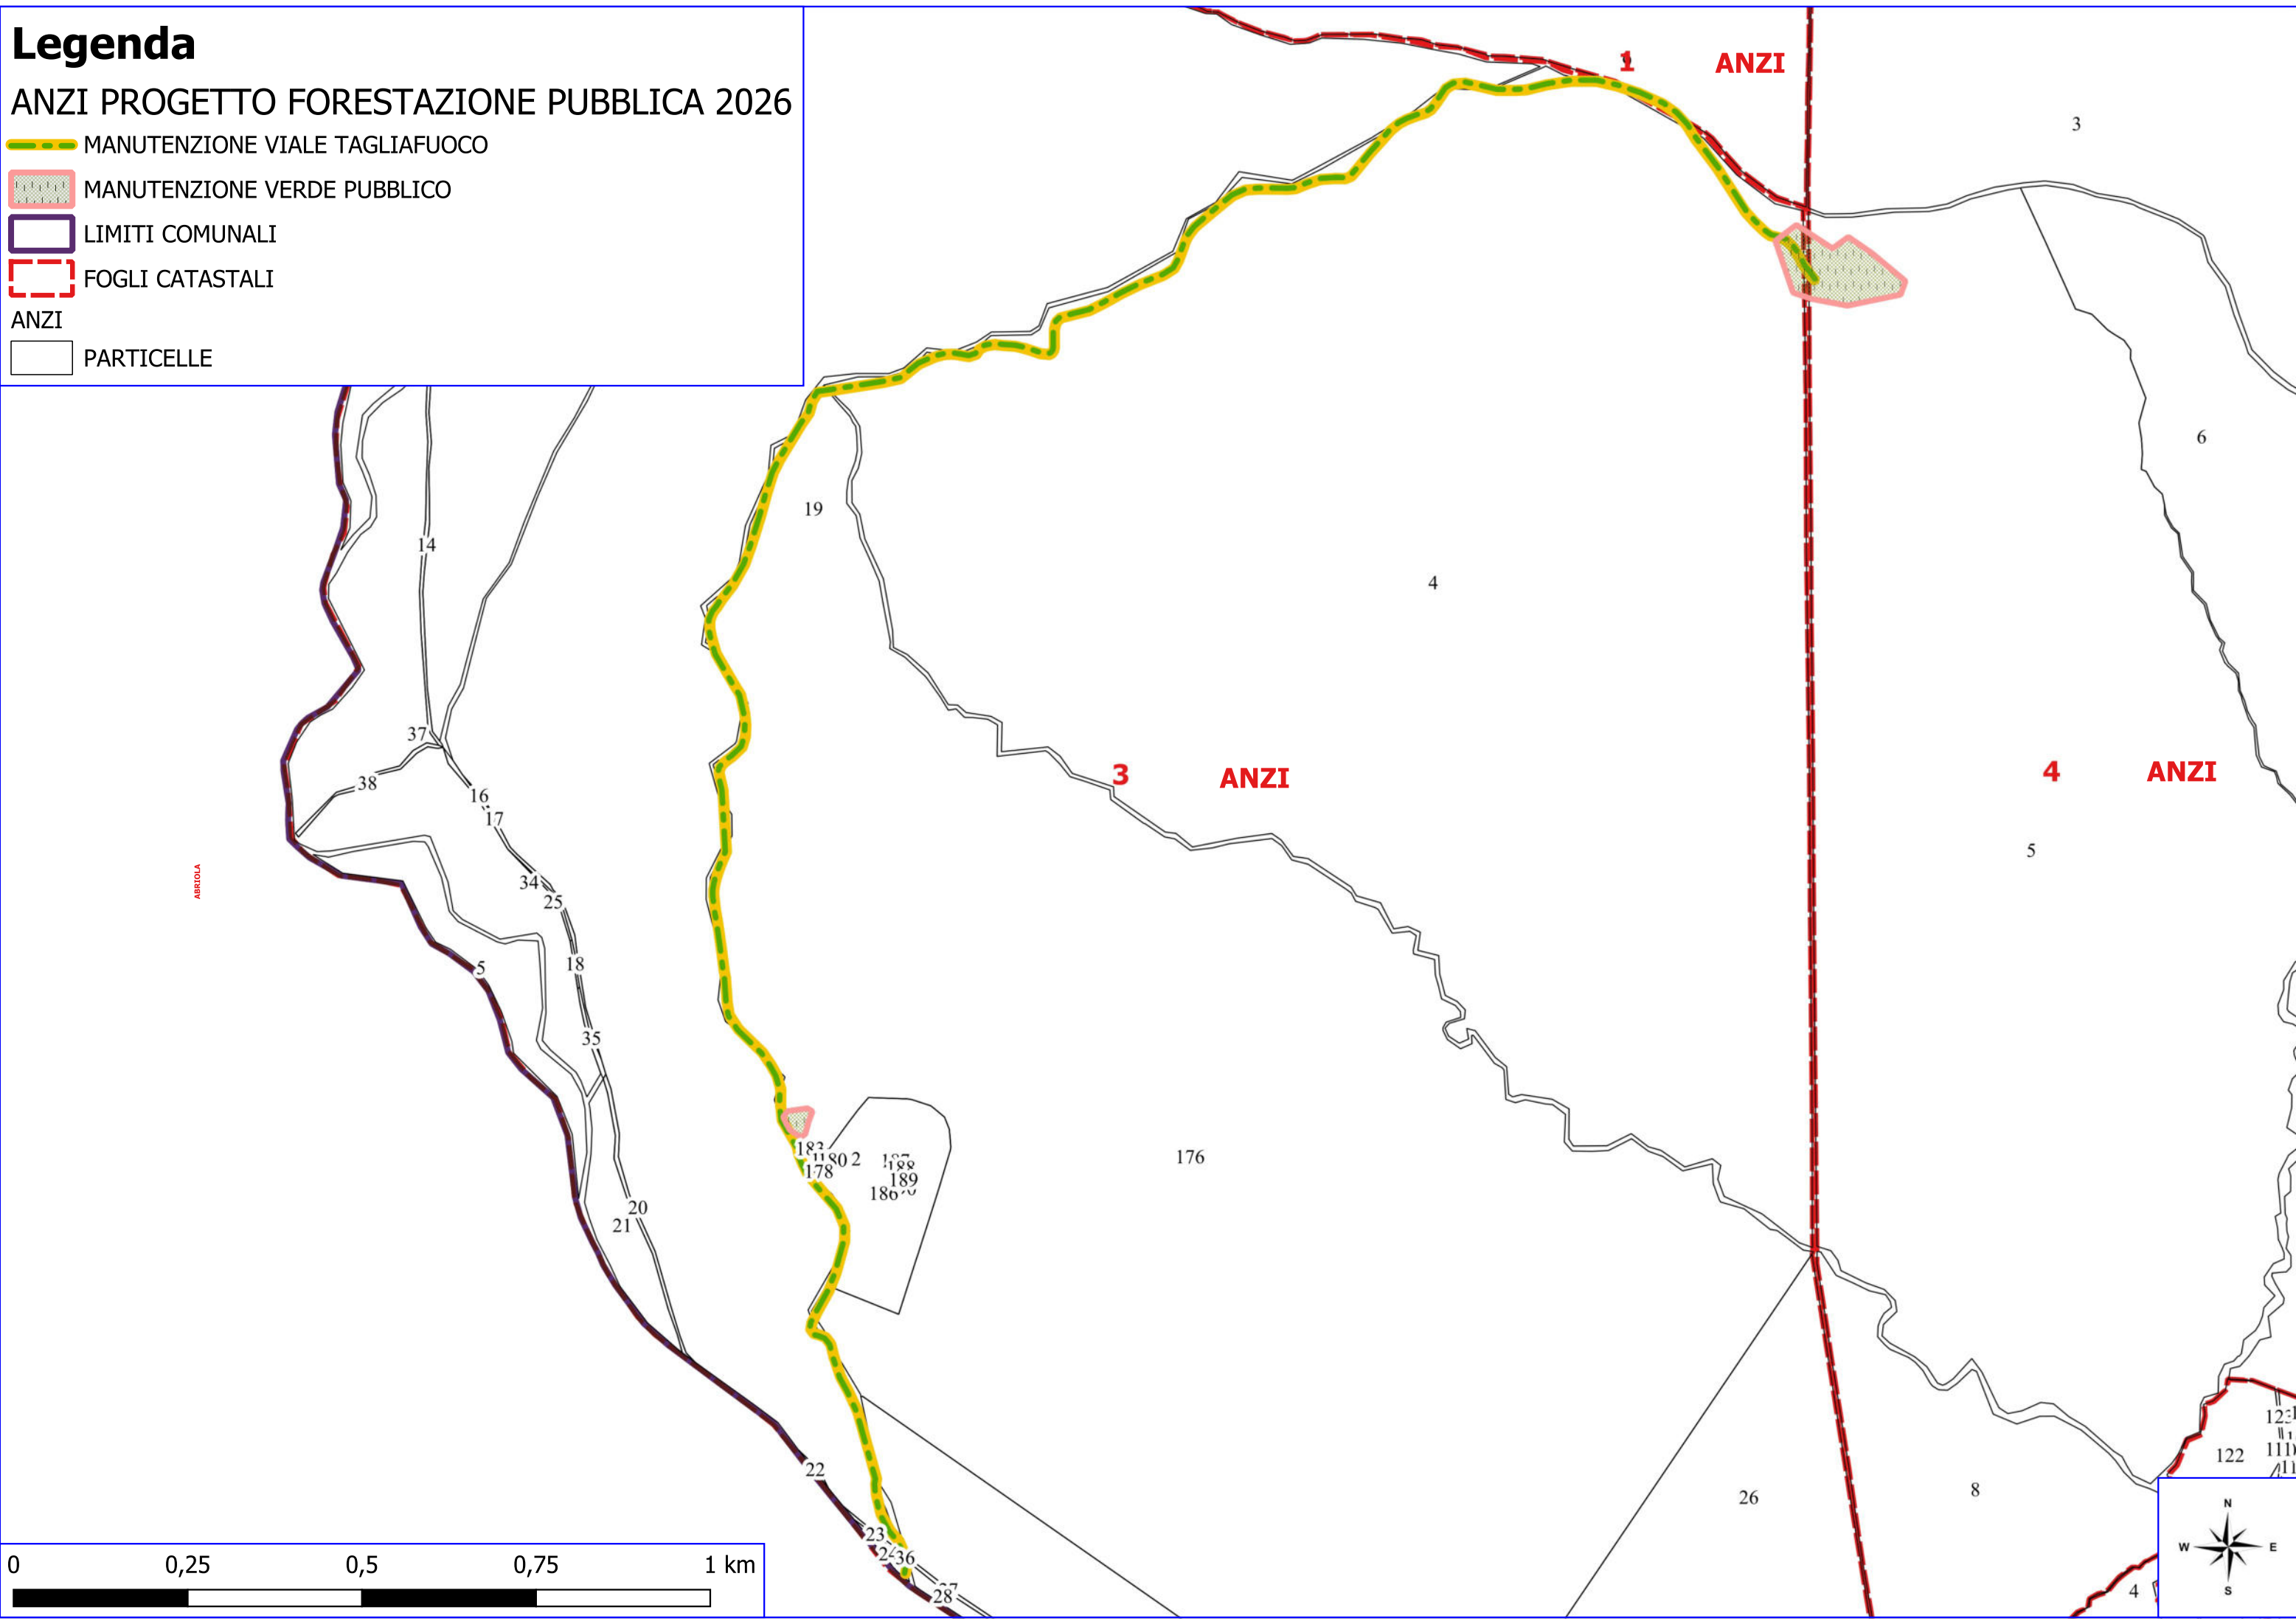

 MANUTENZIONE VERDE PUBBLICO

 FOGLI CATASTALI

ANZI
 PARTICELLE

Legenda

ANZI PROGETTO FORESTAZIONE PUBBLICA 2026

- MANUTENZIONE VIALE TAGLIAFUOCO
- MANUTENZIONE VERDE PUBBLICO
- LIMITI COMUNALI
- FOGLI CATASTALI
- ANZI
- PARTICELLE