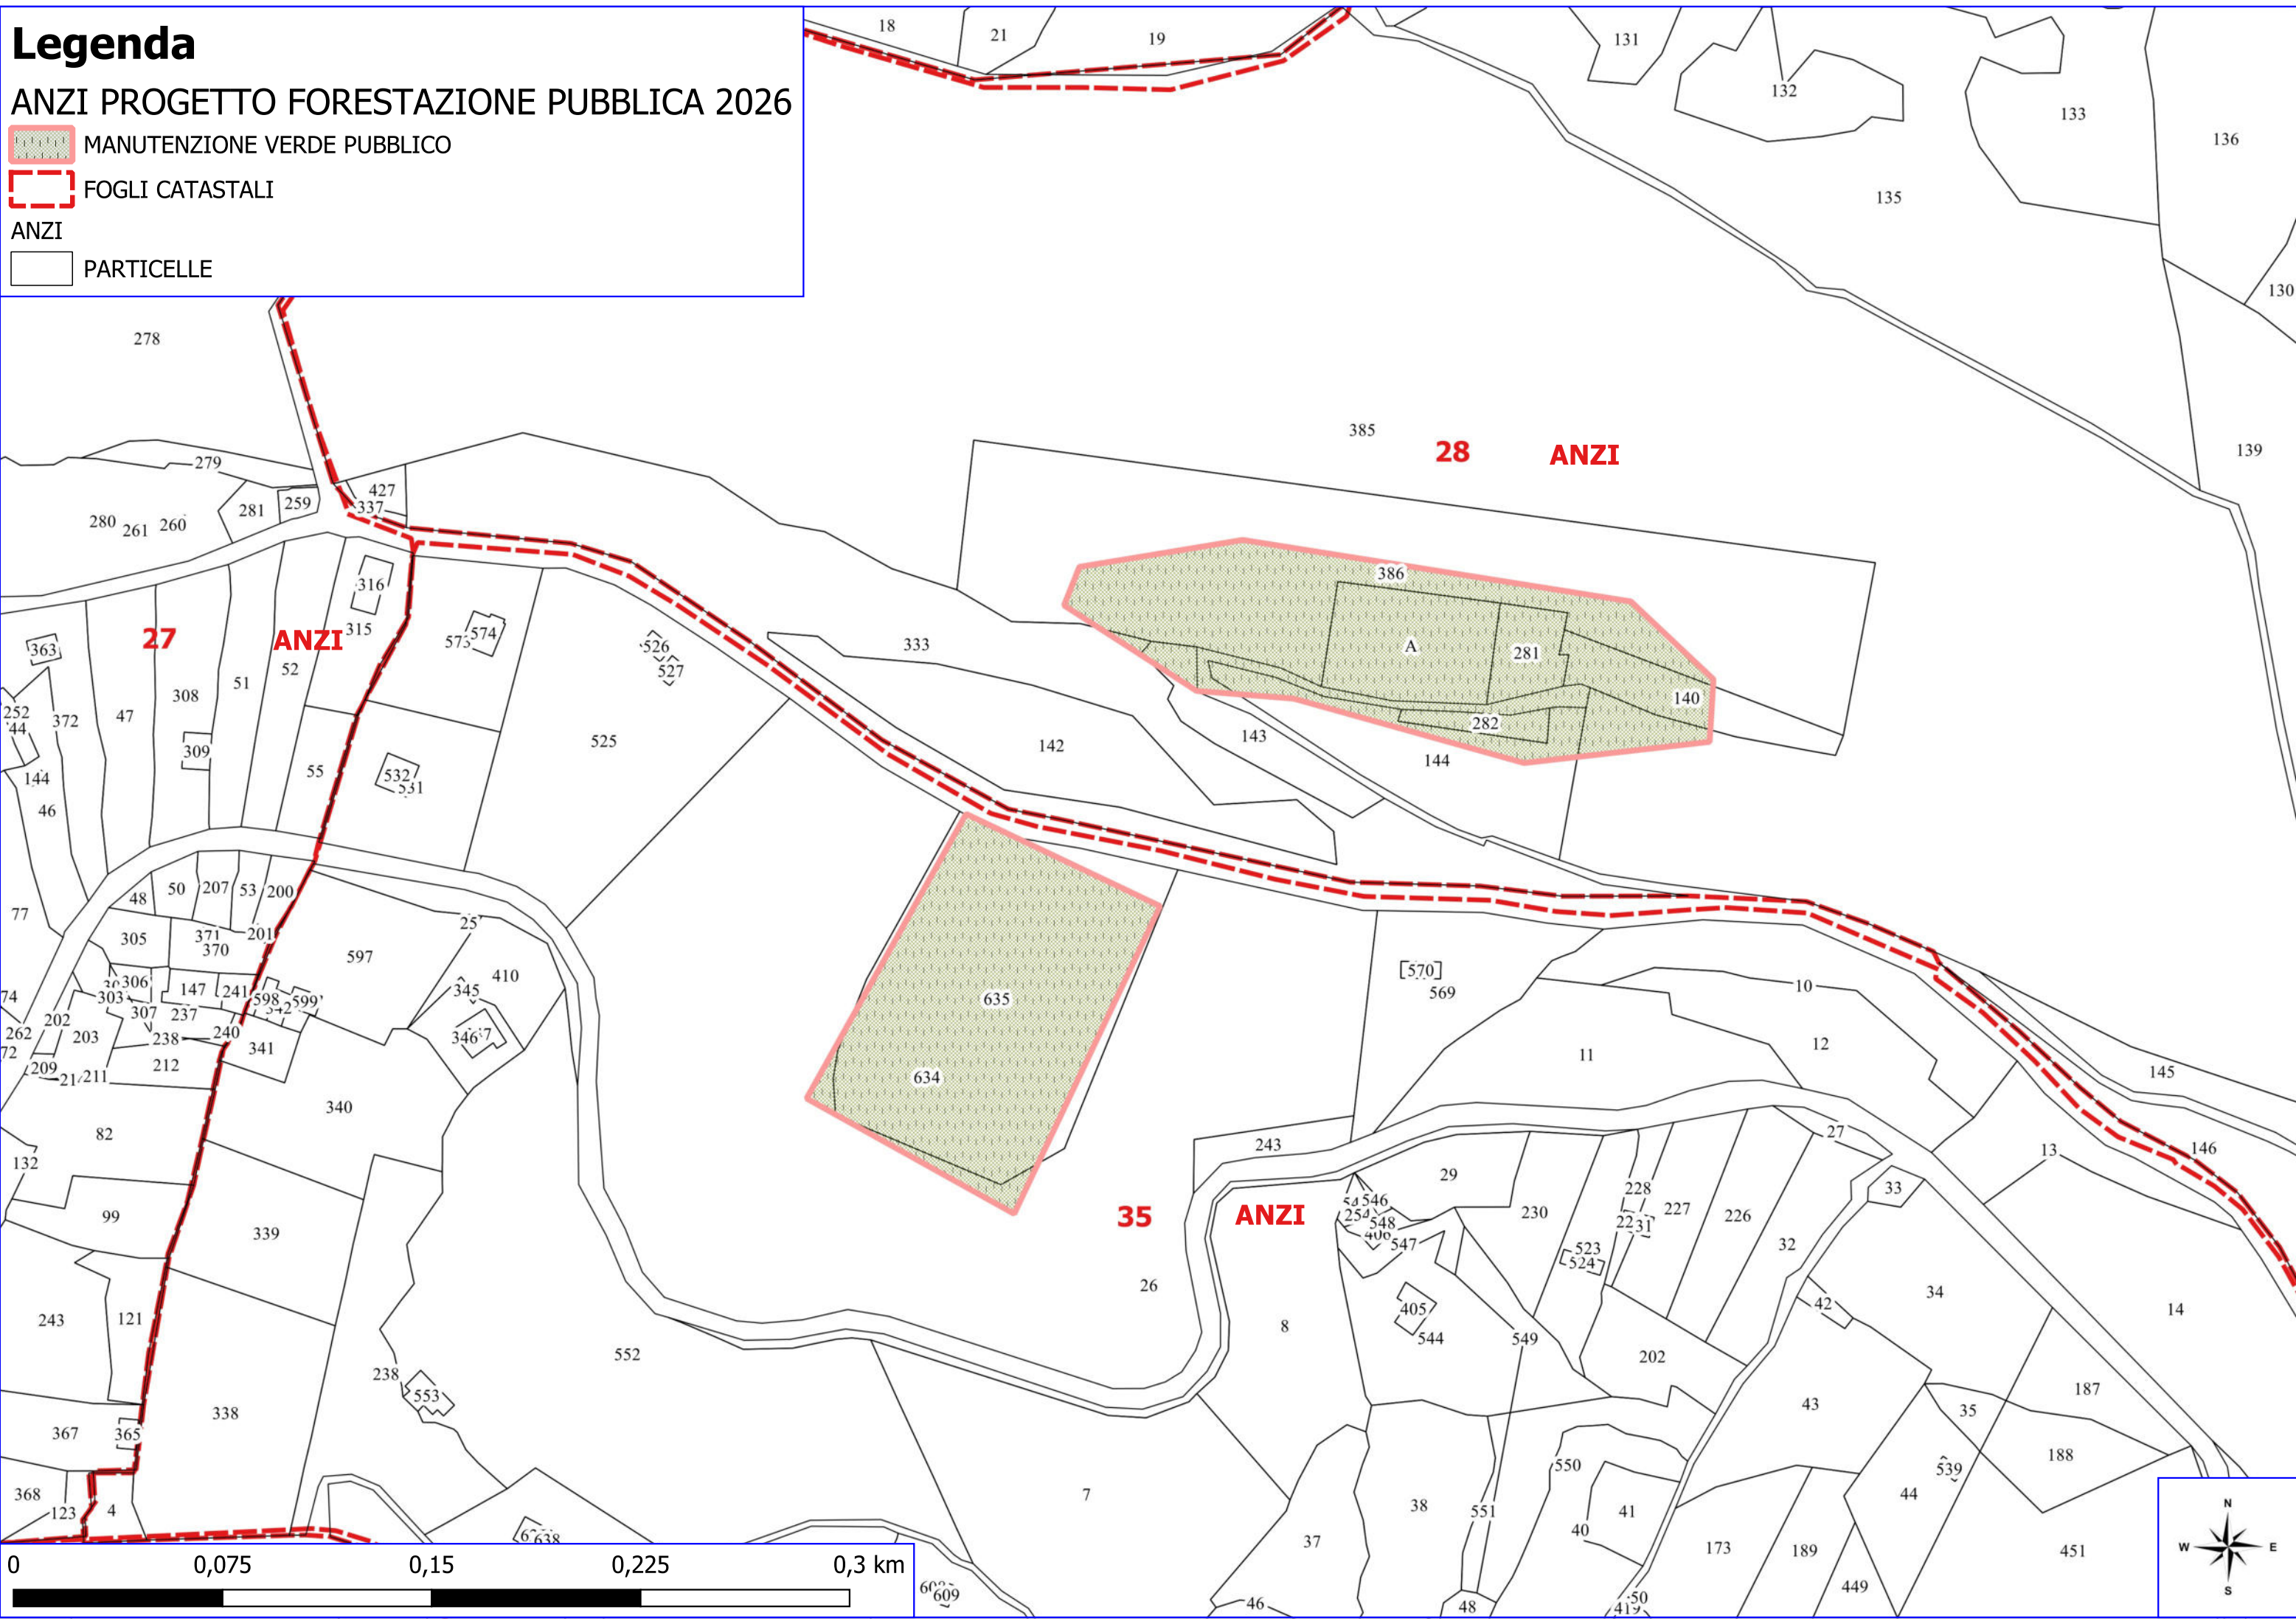

 MANUTENZIONE VERDE PUBBLICO

 FOGLI CATASTALI

ANZI
 PARTICELLE

Legenda

ANZI PROGETTO FORESTAZIONE PUBBLICA 2026

- MANUTENZIONE VIALE TAGLIAFUOCO
- MANUTENZIONE VERDE PUBBLICO
- LIMITI COMUNALI
- FOGLI CATASTALI
- ANZI
- PARTICELLE