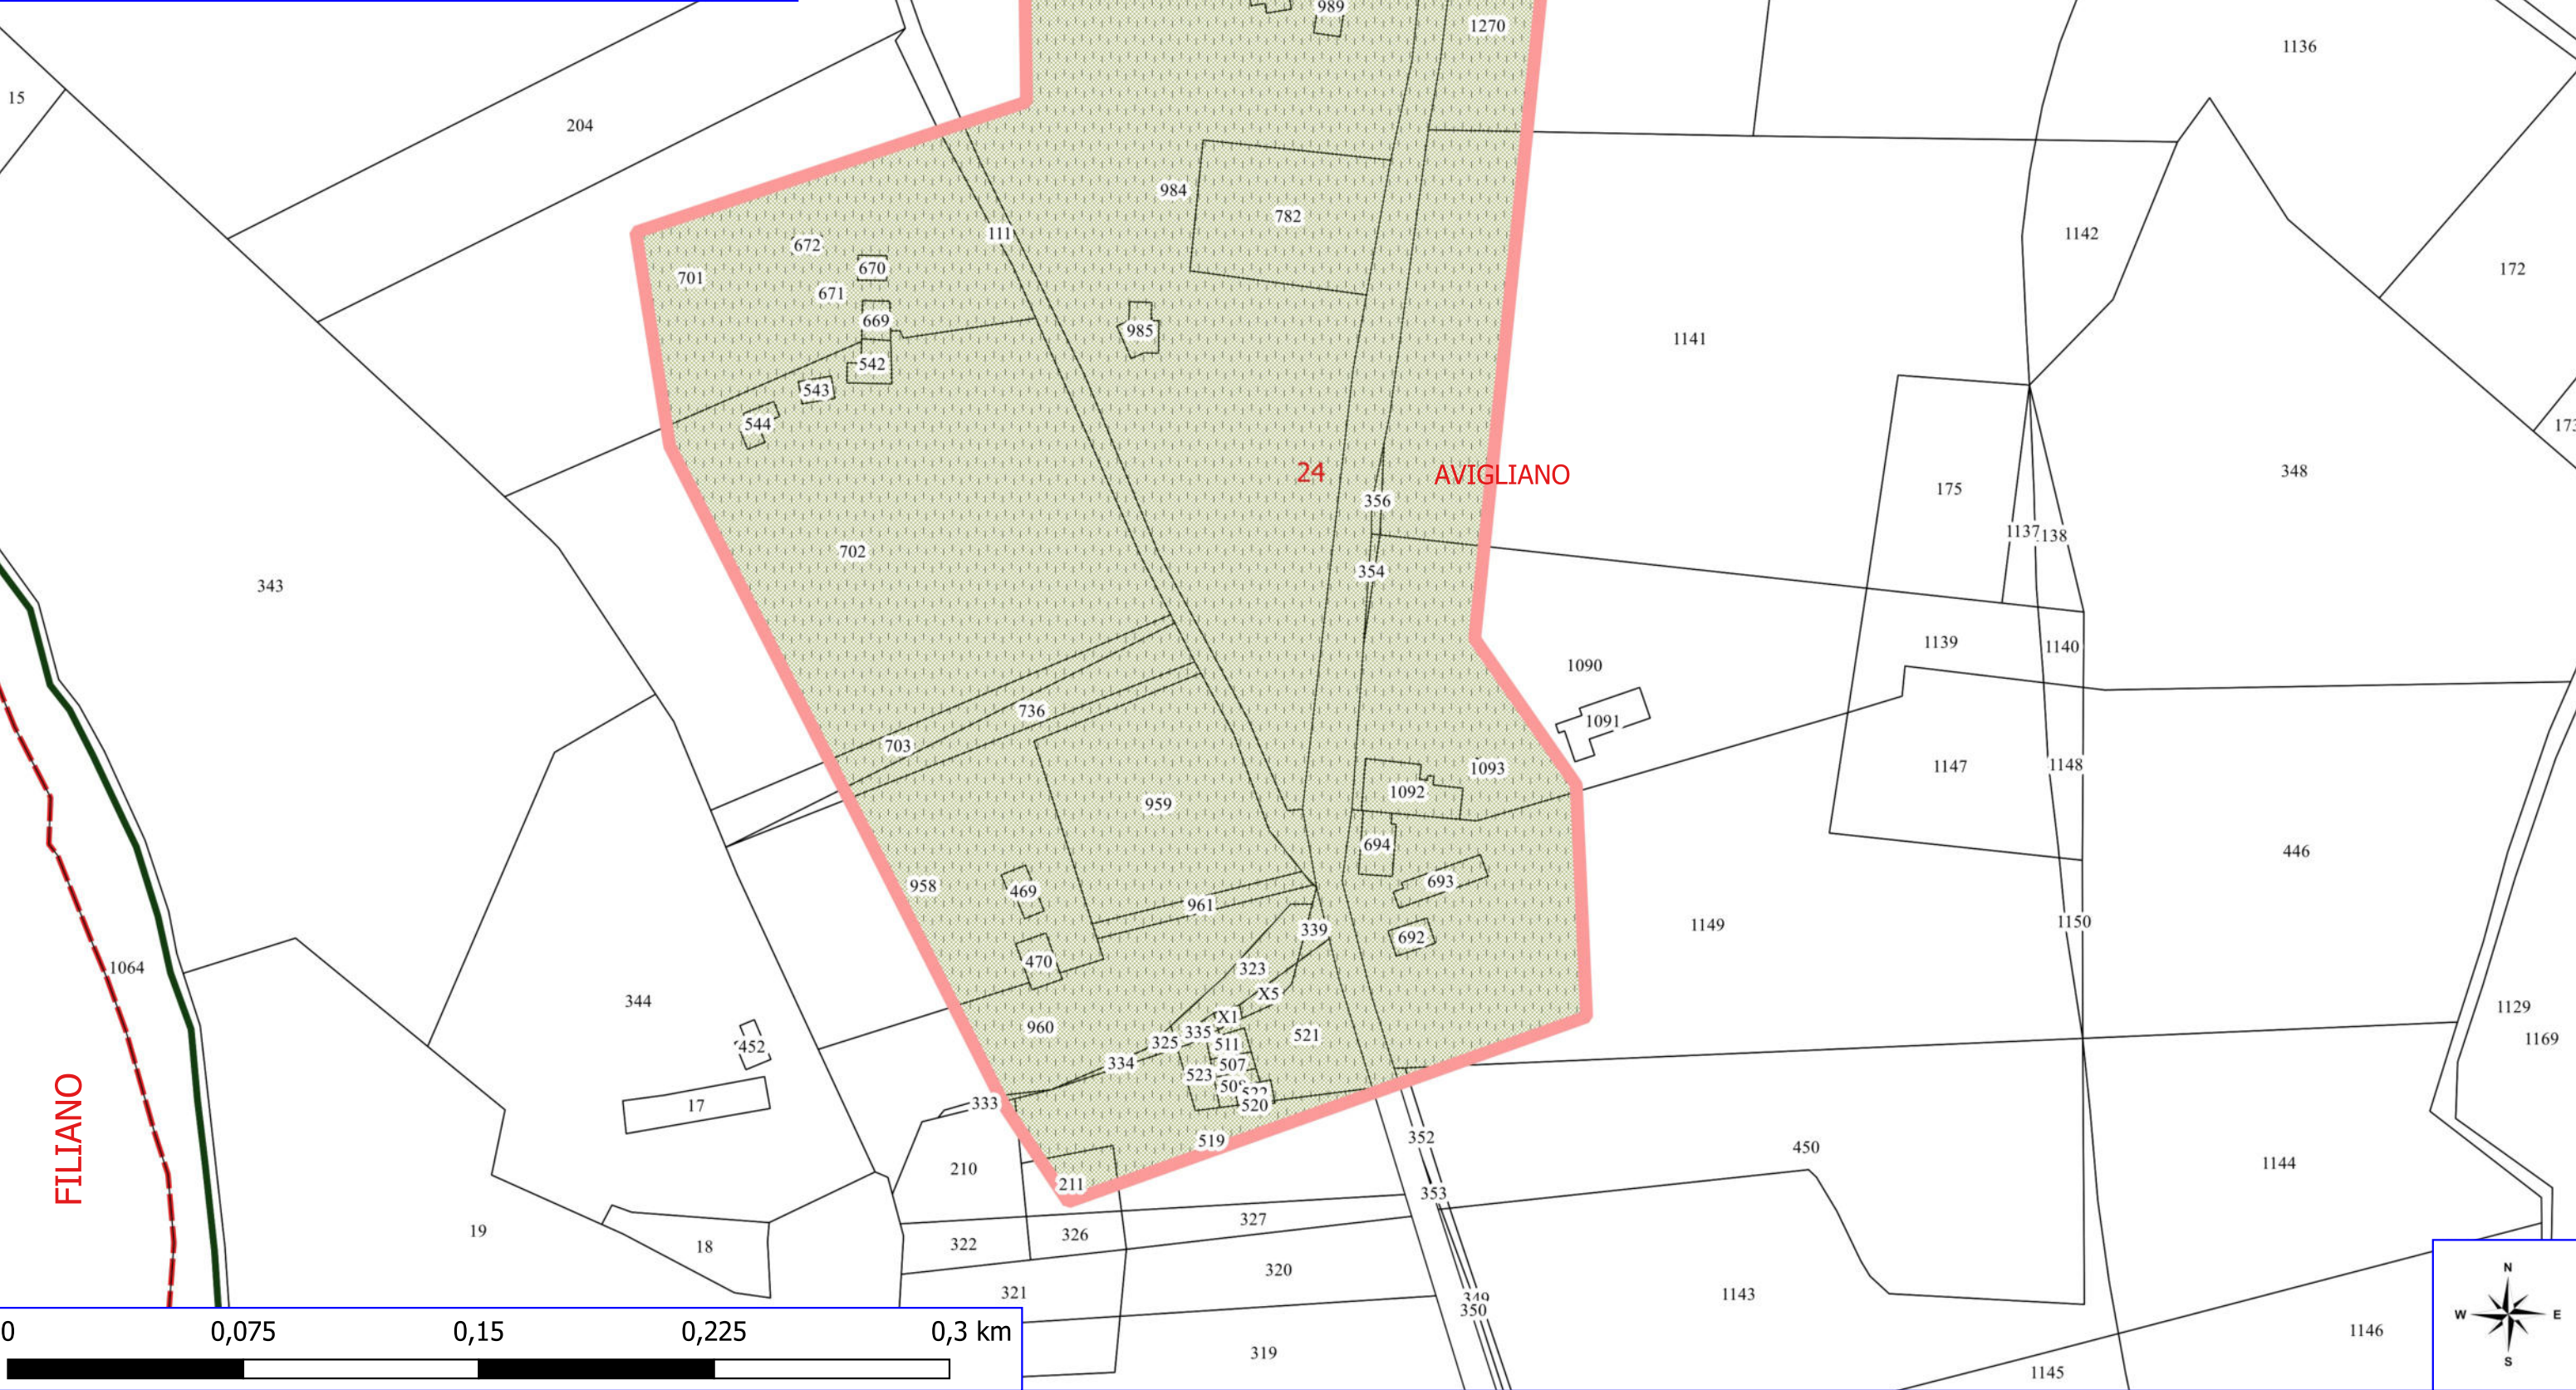

Legenda

PROGETTO FORESTAZIONE PUBBLICA 2026 AVIGLIANO

MANUTENZIONE VERDE PUBBLICO

LIMITI COMUNALI

FOGLI CATASTALI

AVIGLIANO

PARTICELLE