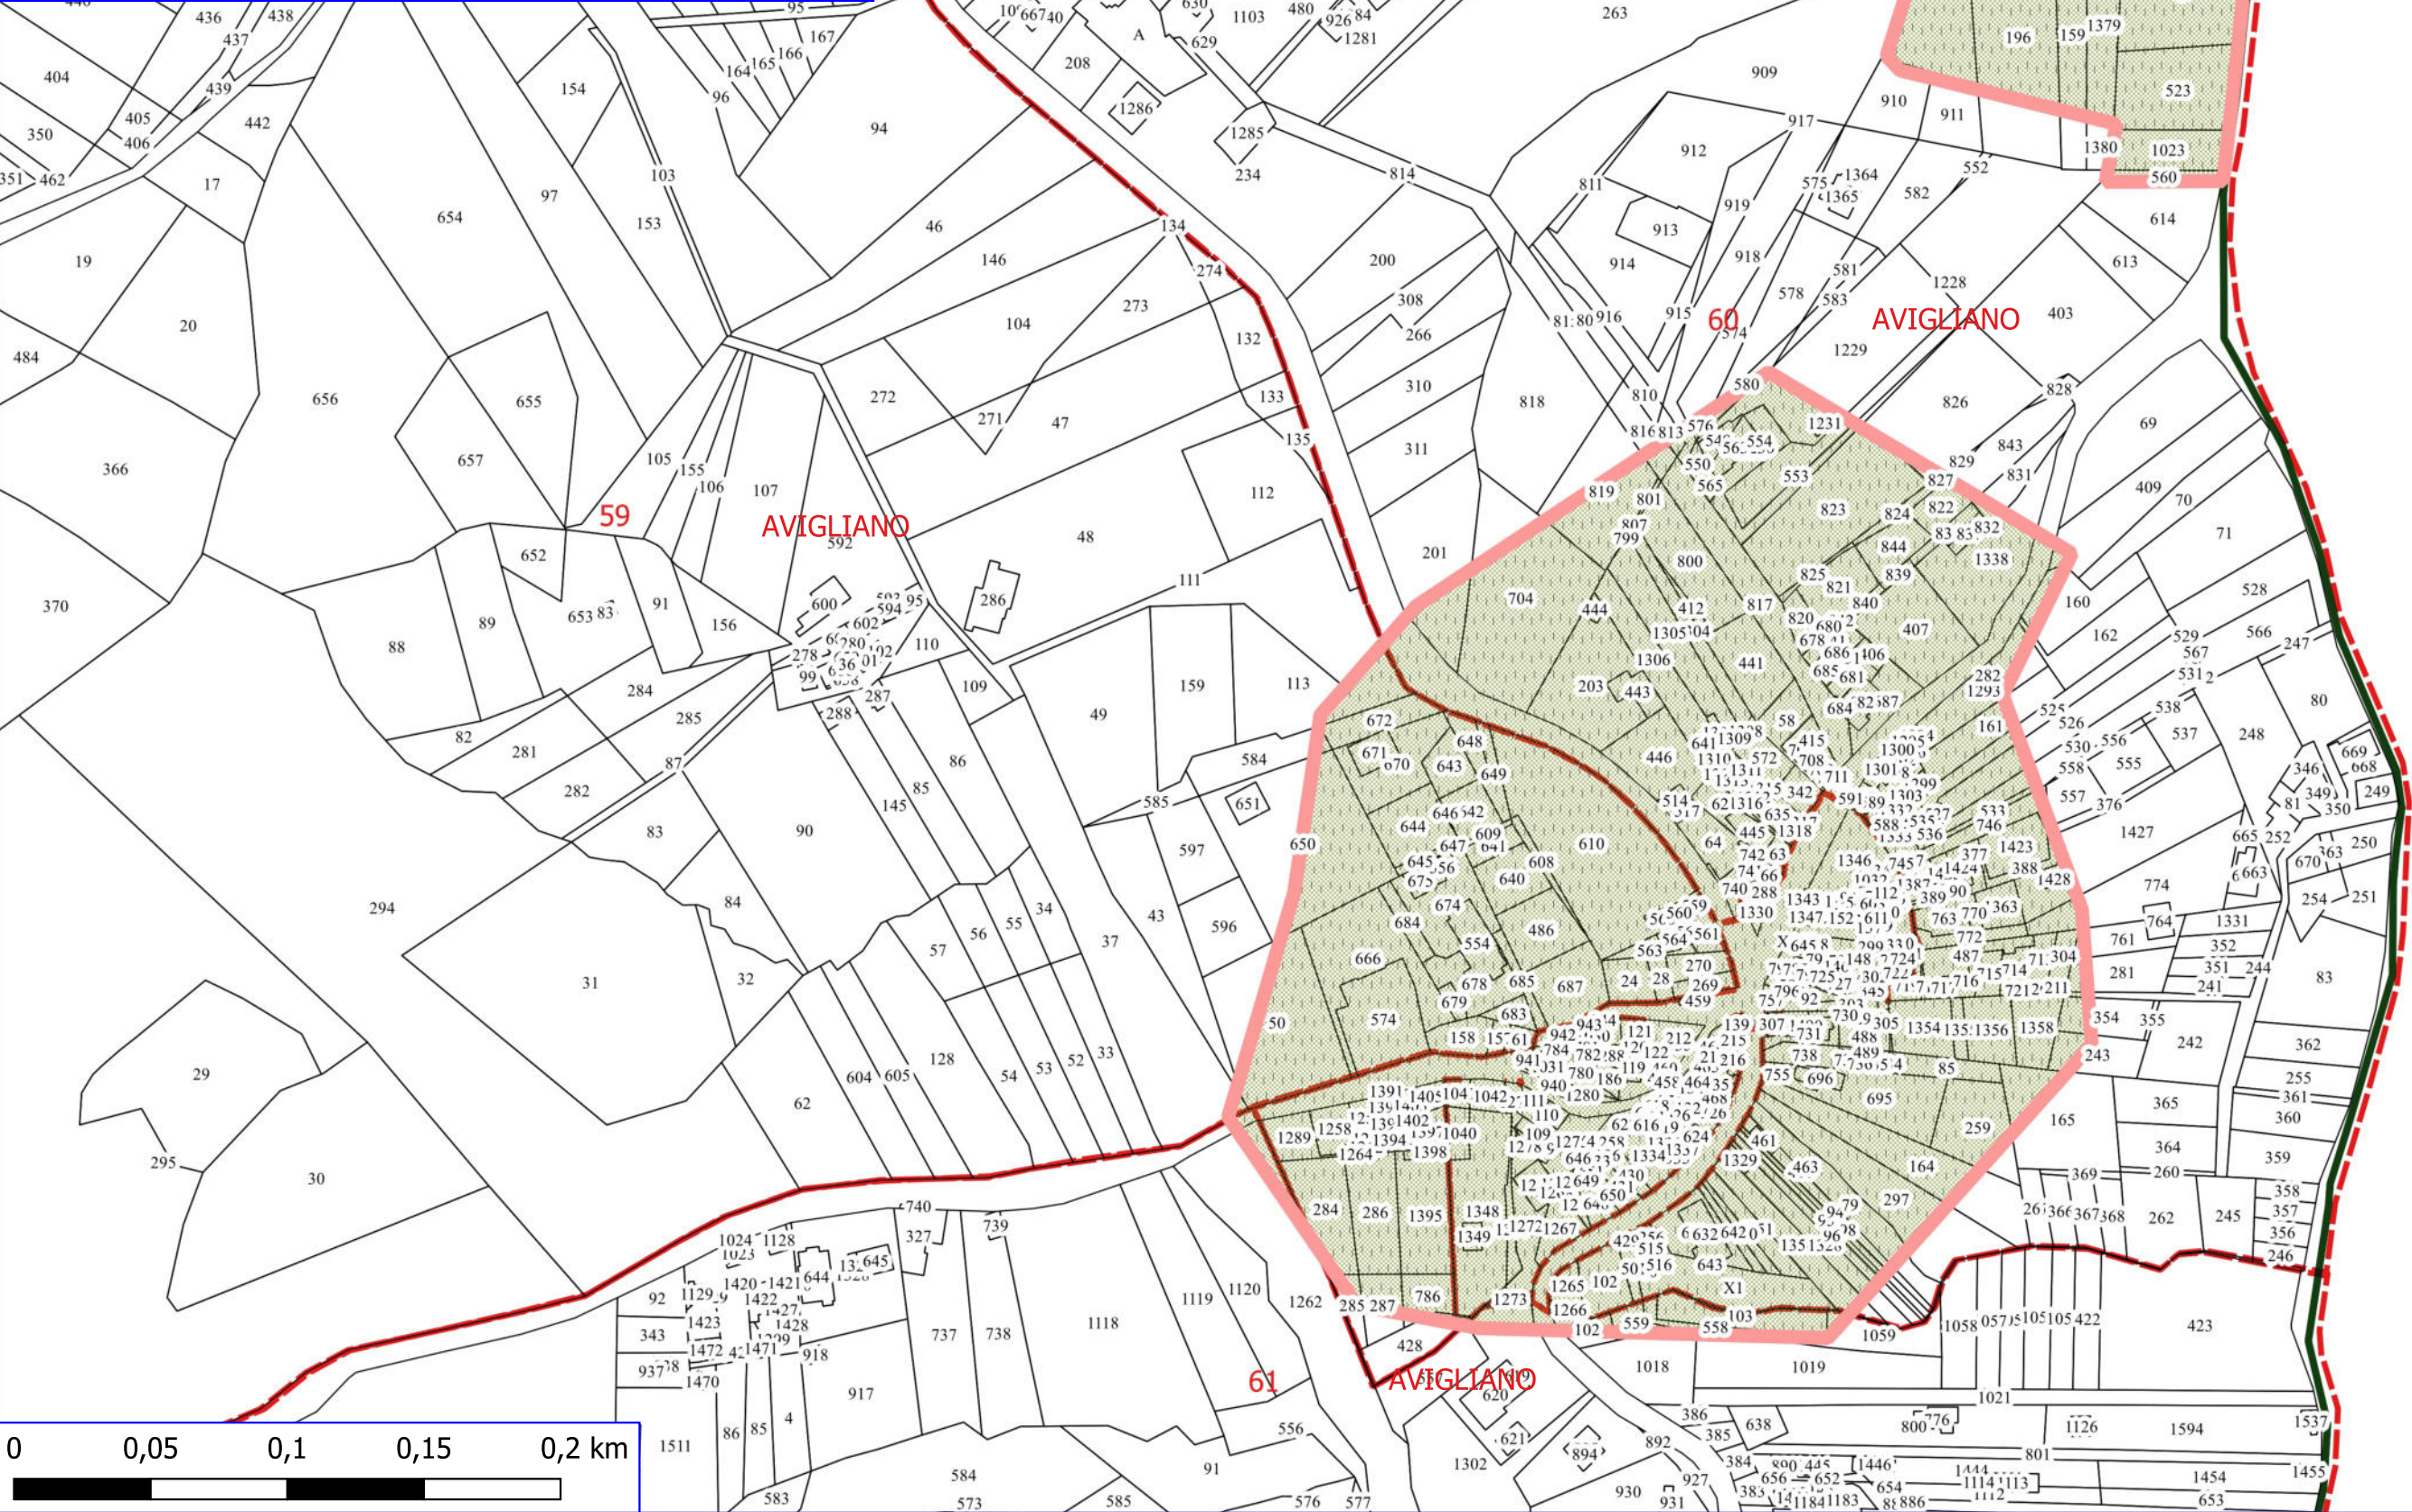

PROGETTO FORESTAZIONE PUBBLICA 2026 AVIGLIANO

 MANUTENZIONE VERDE PUBBLICO

 LIMITI COMUNALI

 FOGLI CATASTALI

AVIGLIANO

 PARTICELLE

PIETRAGALLA

Legenda