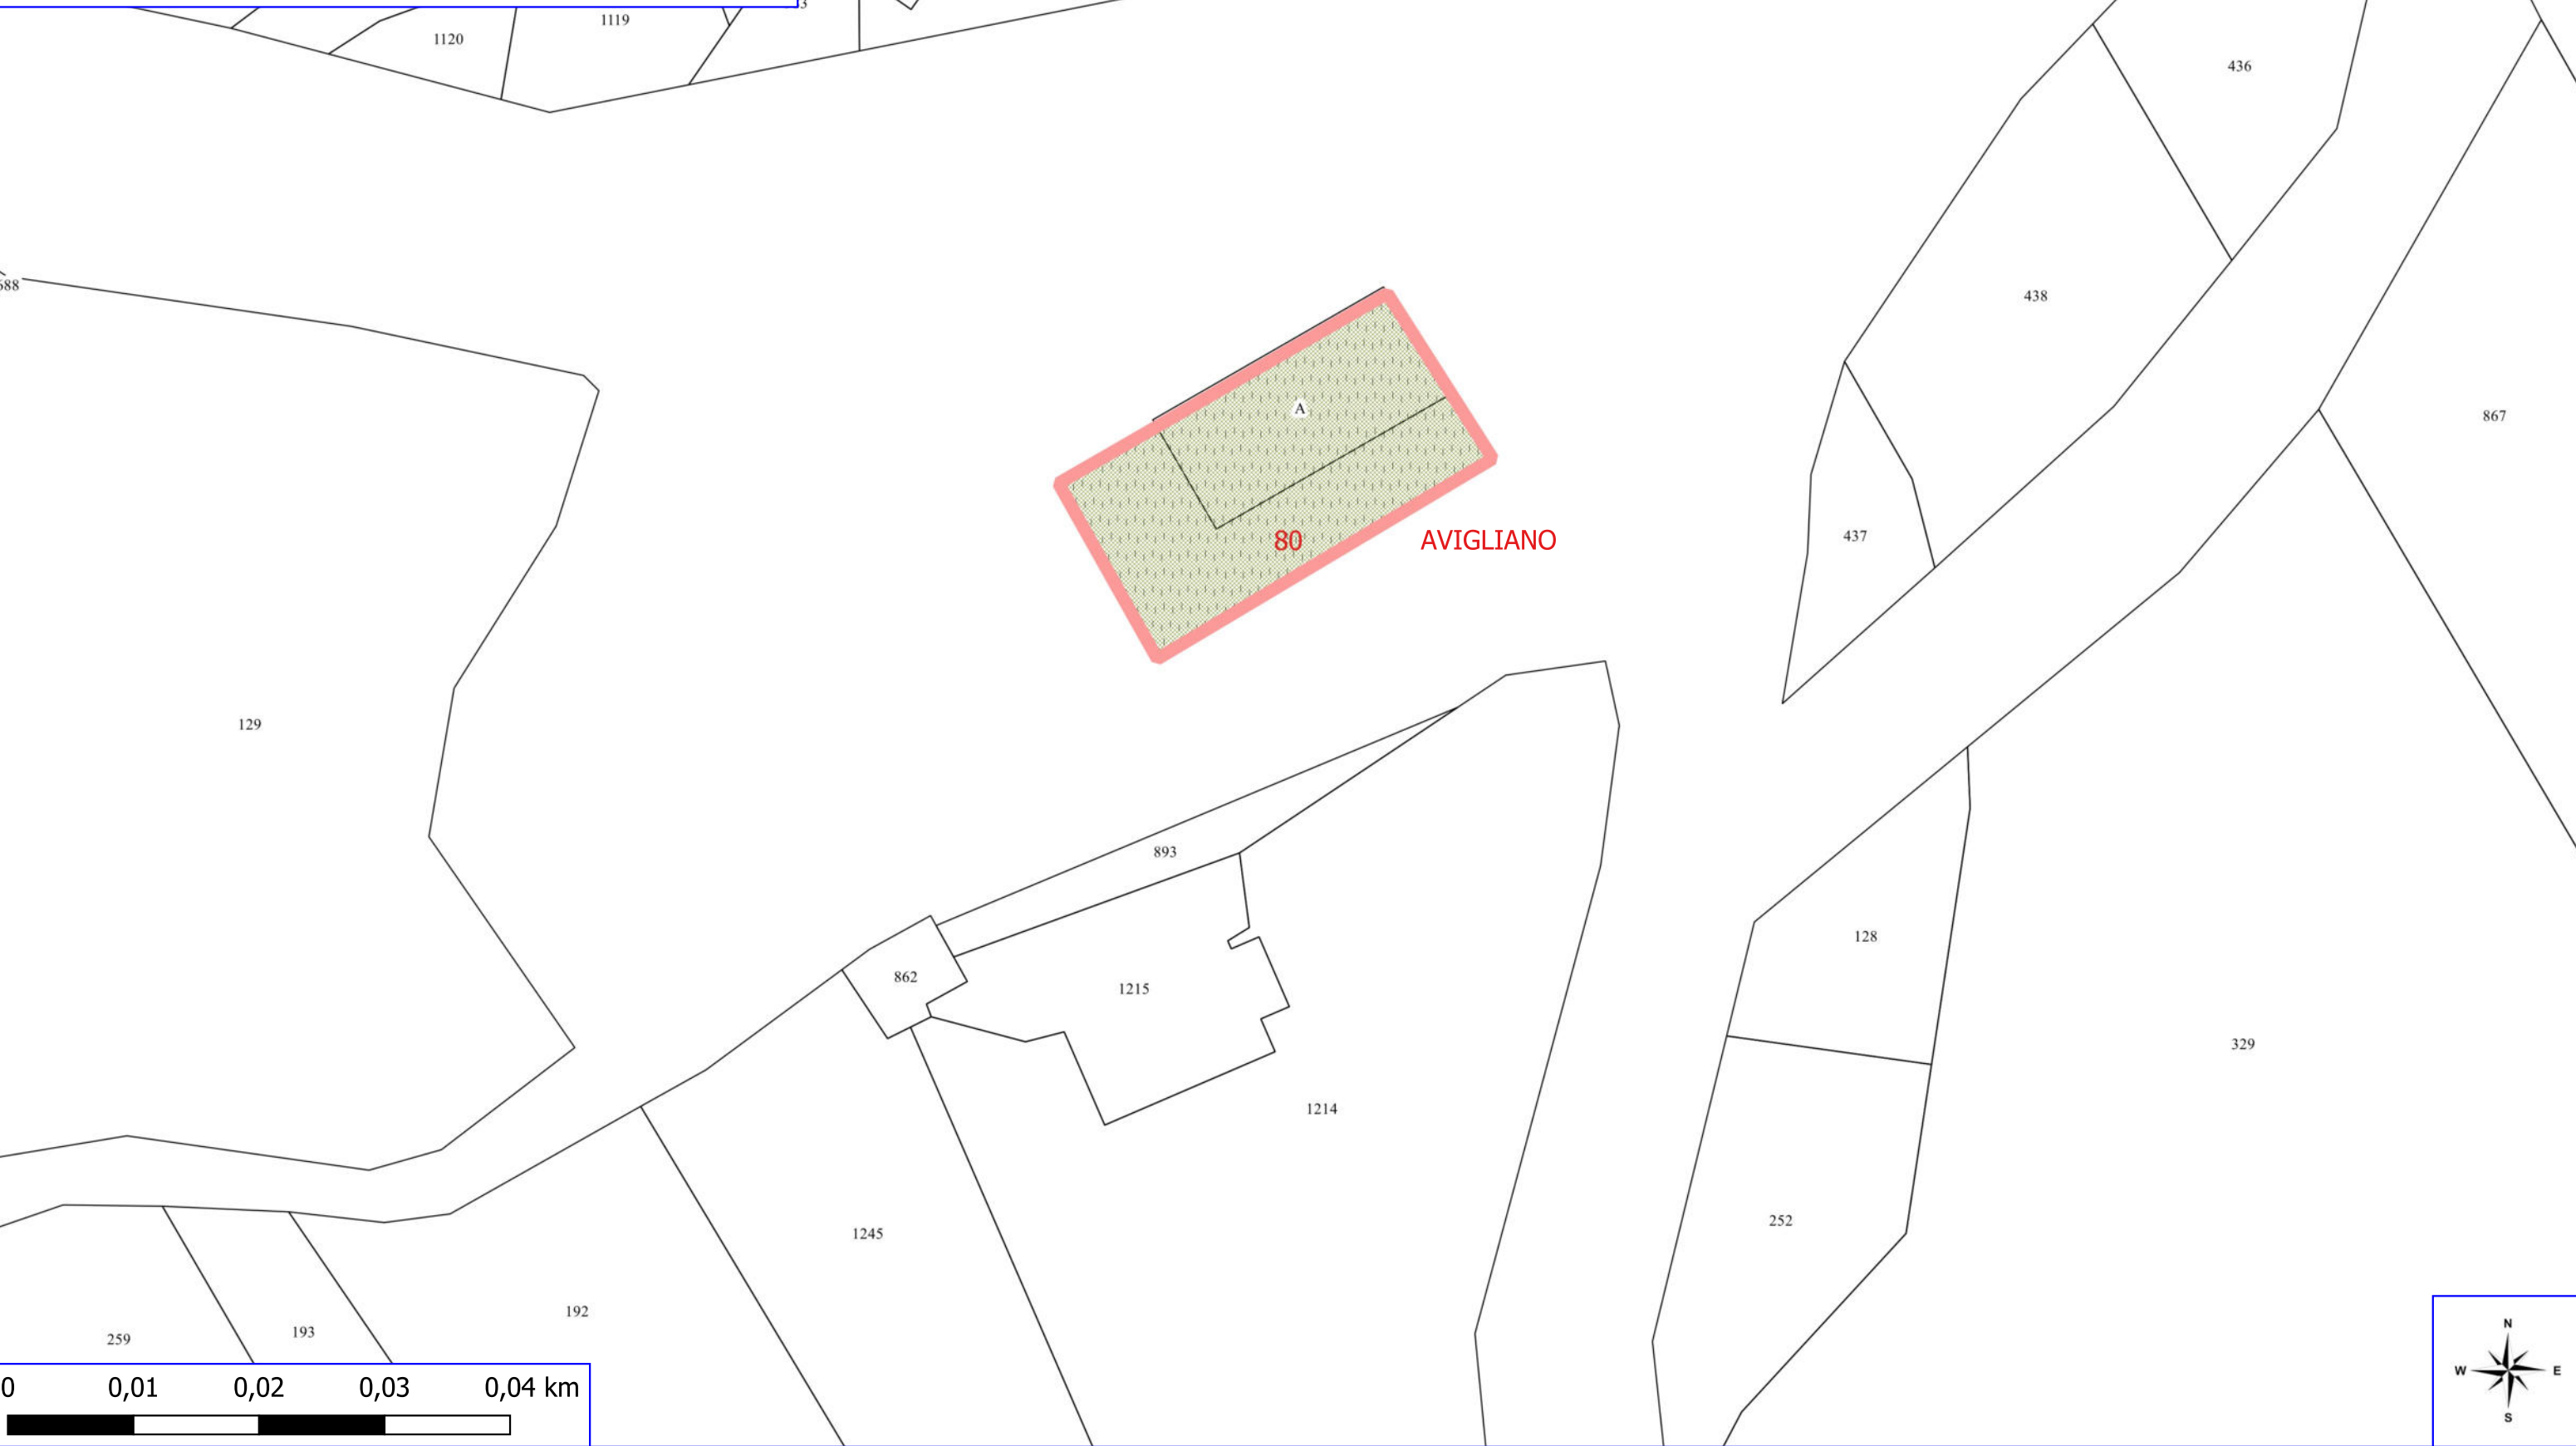

Legenda

PROGETTO FORESTAZIONE PUBBLICA 2026 AVIGLIANO

MANUTENZIONE VERDE PUBBLICO

FOGLI CATASTALI

AVIGLIANO

PARTICELLE