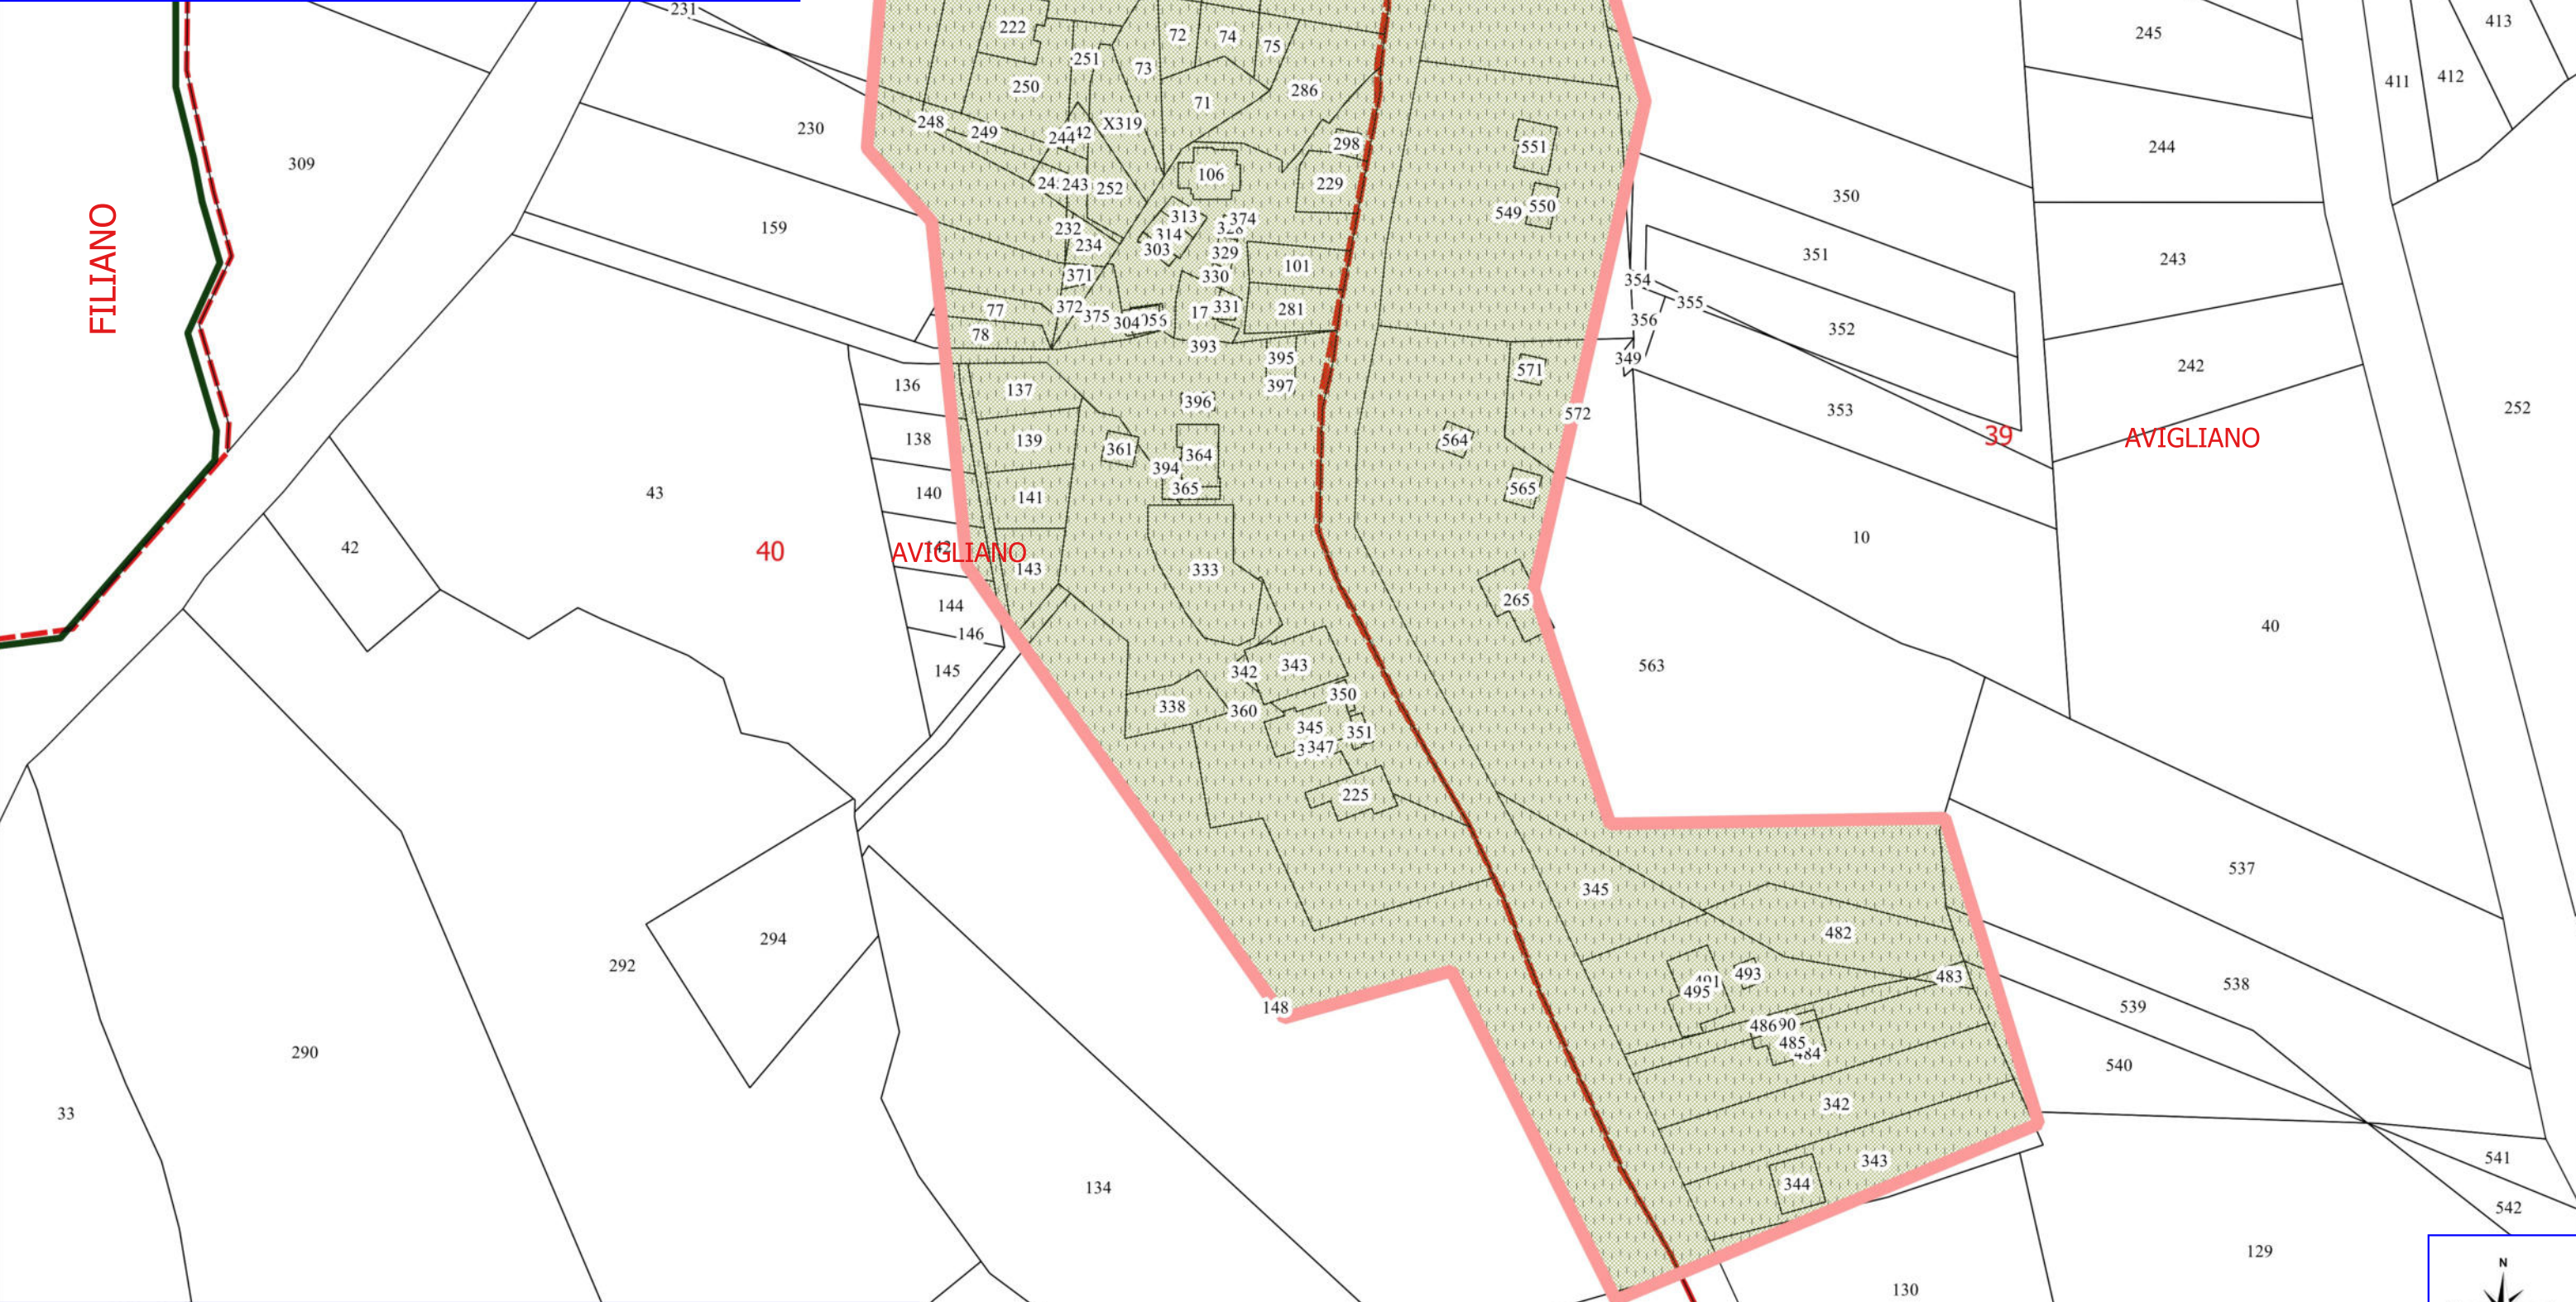

PROGETTO FORESTAZIONE PUBBLICA 2026 AVIGLIANO

 MANUTENZIONE VERDE PUBBLICO

 LIMITI COMUNALI

 FOGLI CATASTALI

AVIGLIANO

 PARTICELLE

Legenda

PROGETTO FORESTAZIONE PUBBLICA 2026 AVIGLIANO