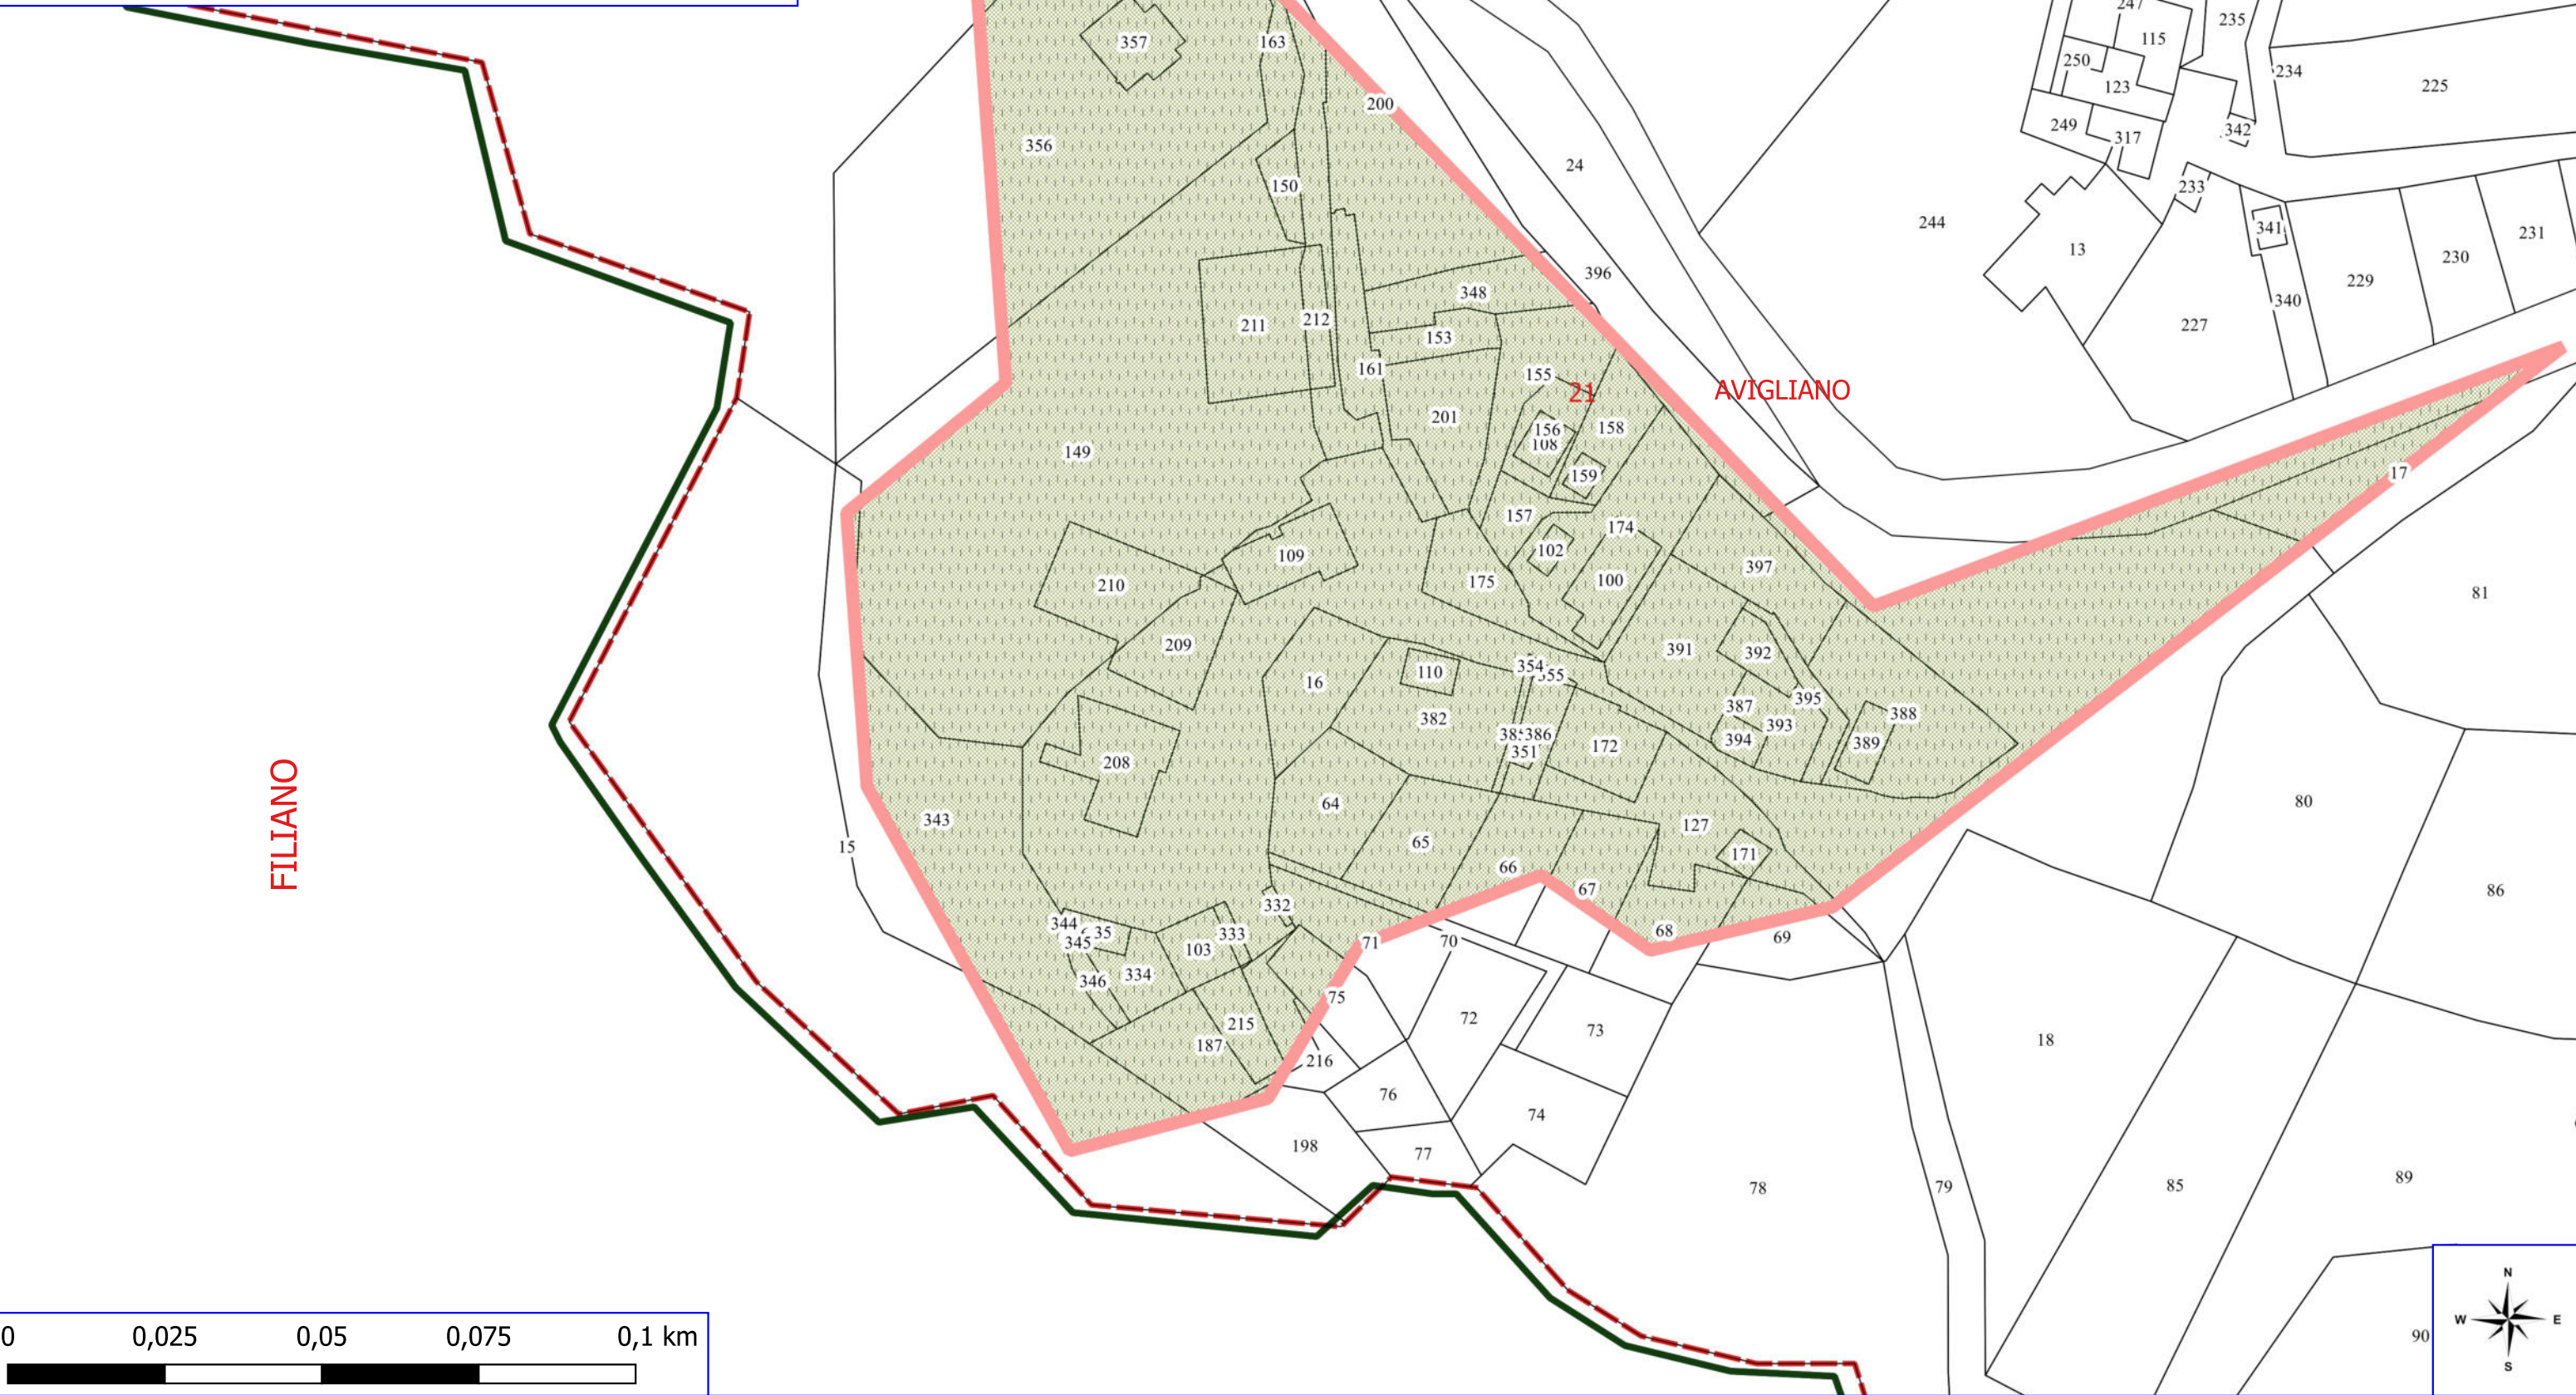

 FOGLI CATASTALI

AVIGLIANO

 PARTICELLE

Legenda

PROGETTO FORESTAZIONE PUBBLICA 2026 AVIGLIANO

 MANUTENZIONE VERDE PUBBLICO

 LIMITI COMUNALI

 FOGLI CATASTALI

AVIGLIANO

 PARTICELLE

Legenda

PROGETTO FORESTAZIONE PUBBLICA 2026 AVIGLIANO

-  MANUTENZIONE VERDE PUBBLICO
-  LIMITI COMUNALI
-  FOGLI CATASTALI
- AVIGLIANO
-  PARTICELLE

FILIANO

24 AVIGLIANO

Legenda

PROGETTO FORESTAZIONE PUBBLICA 2026 AVIGLIANO

 MANUTENZIONE VERDE PUBBLICO

 LIMITI COMUNALI

 FOGLI CATASTALI

AVIGLIANO

 PARTICELLE

PIETRAGALLA

Legenda