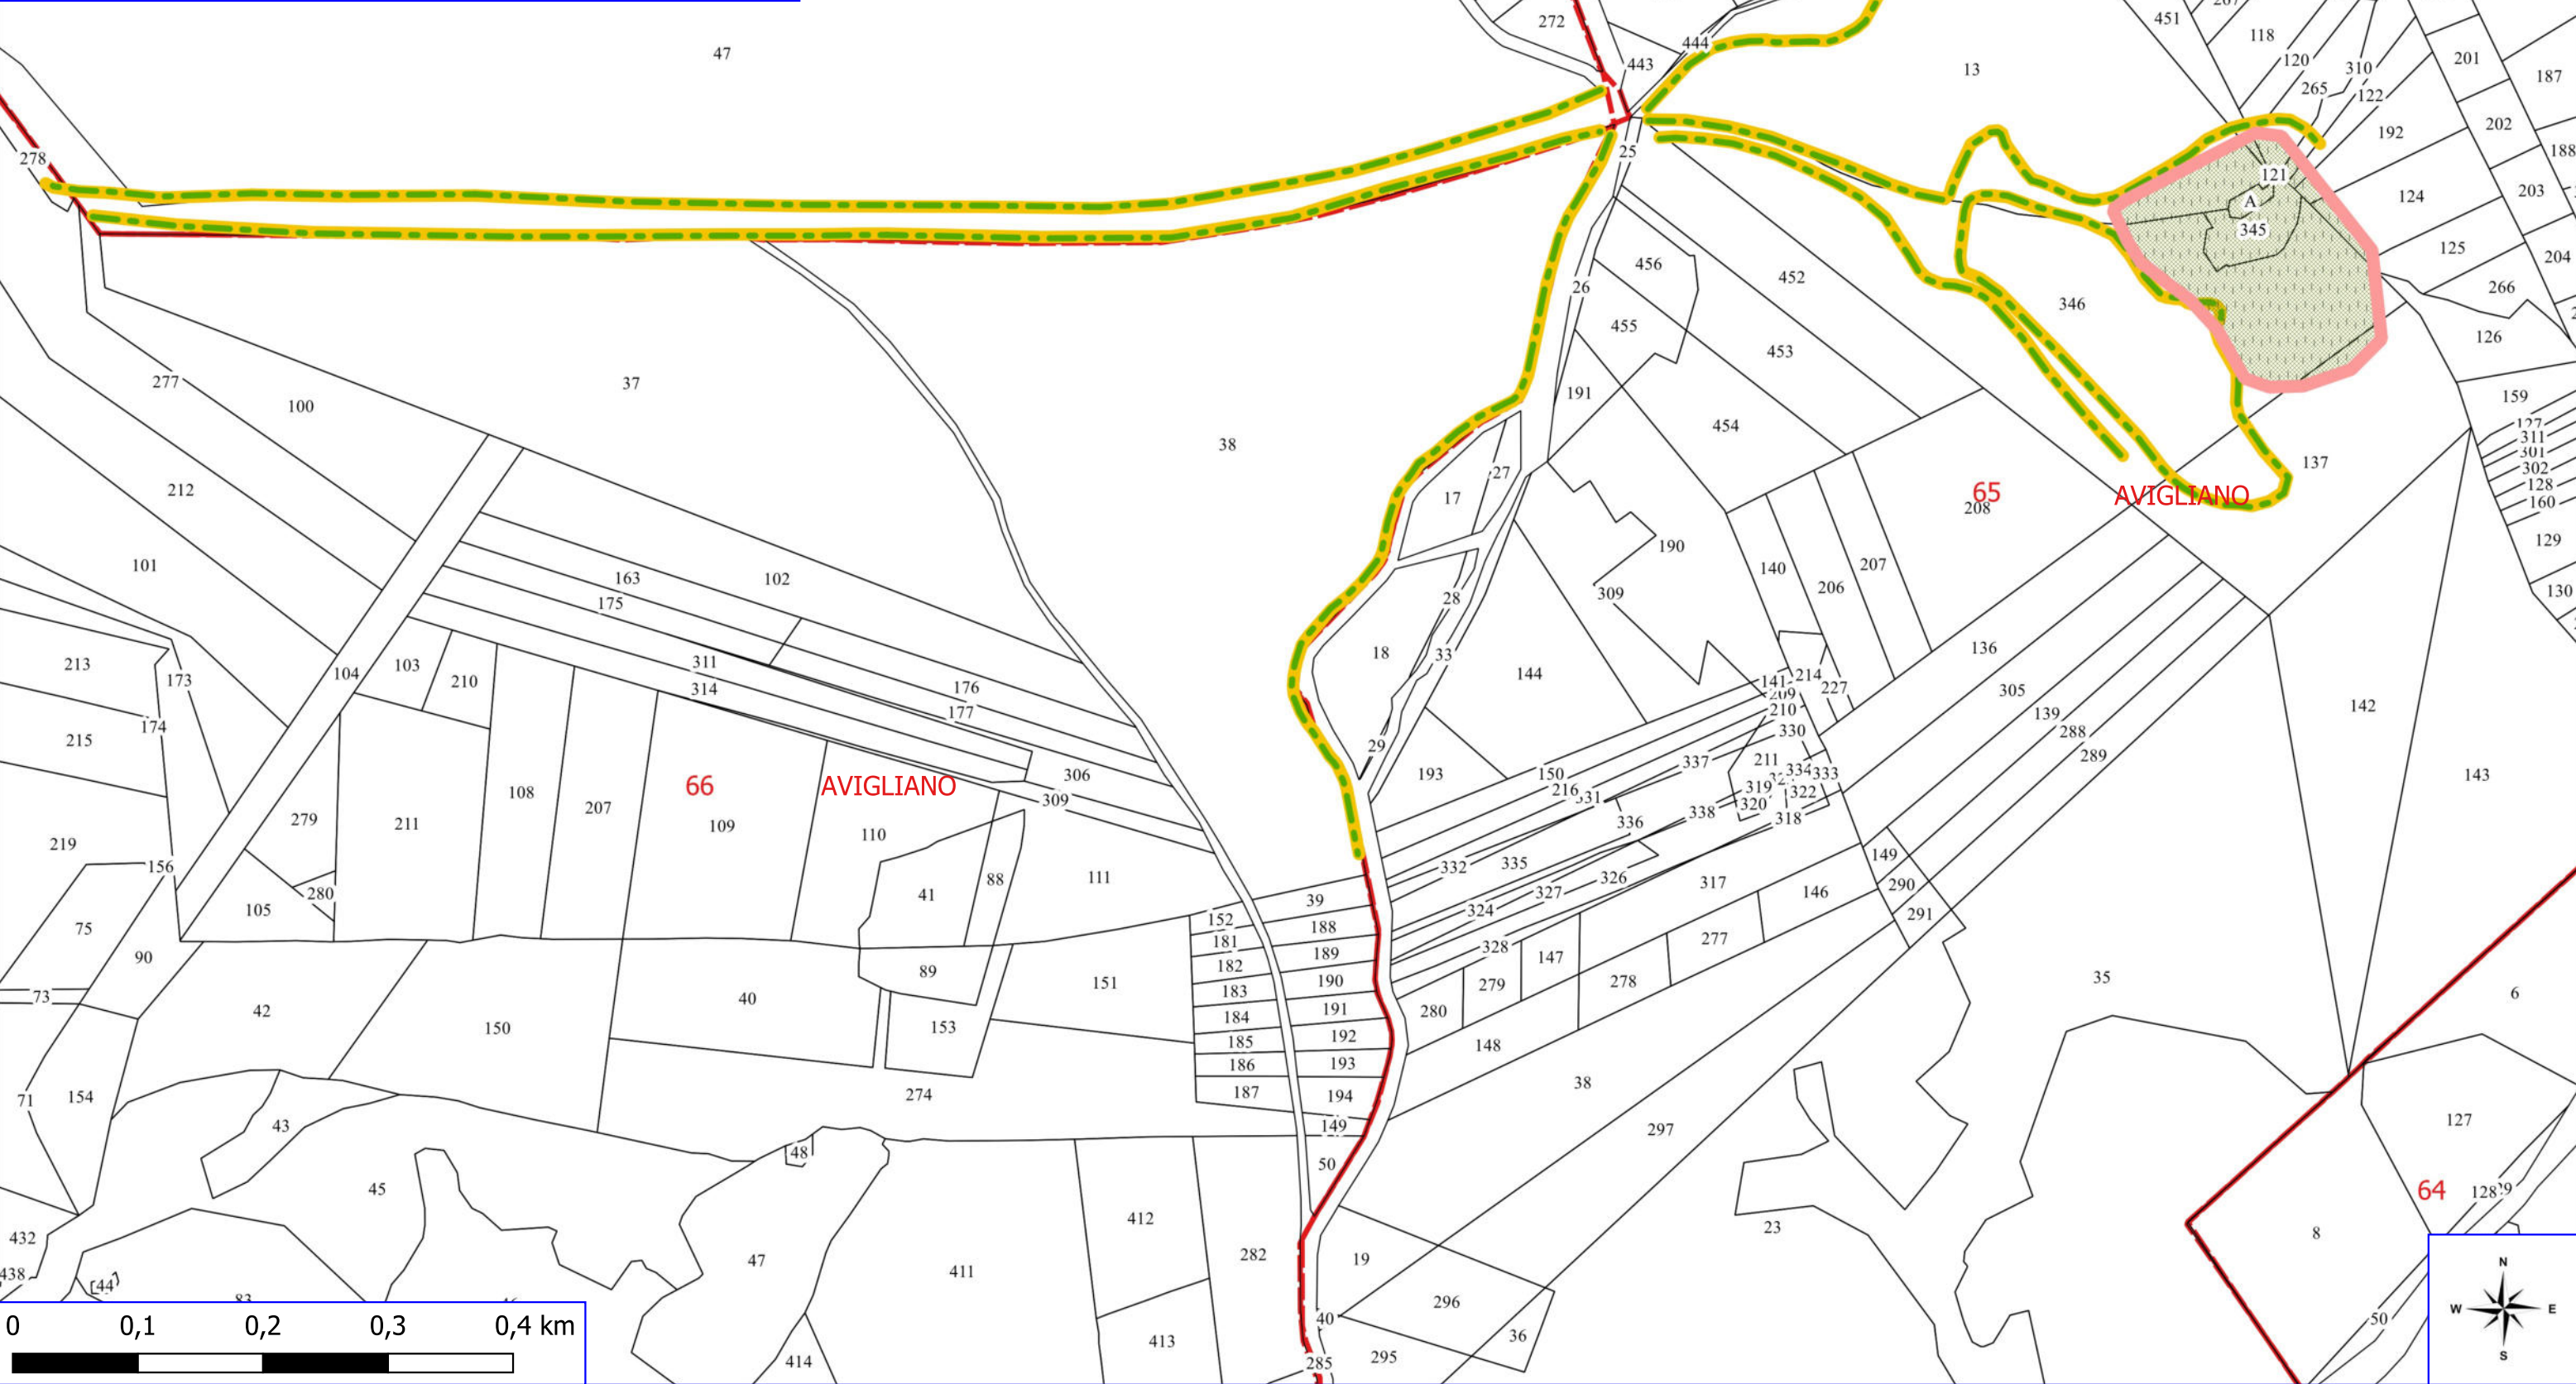

PROGETTO FORESTAZIONE PUBBLICA 2026 AVIGLIANO

 MANUTENZIONE VIALE TAGLIAFUOCO

 MANUTENZIONE VERDE PUBBLICO

 FOGLI CATASTALI

AVIGLIANO

 PARTICELLE

Legenda

PROGETTO FORESTAZIONE PUBBLICA 2026 AVIGLIANO