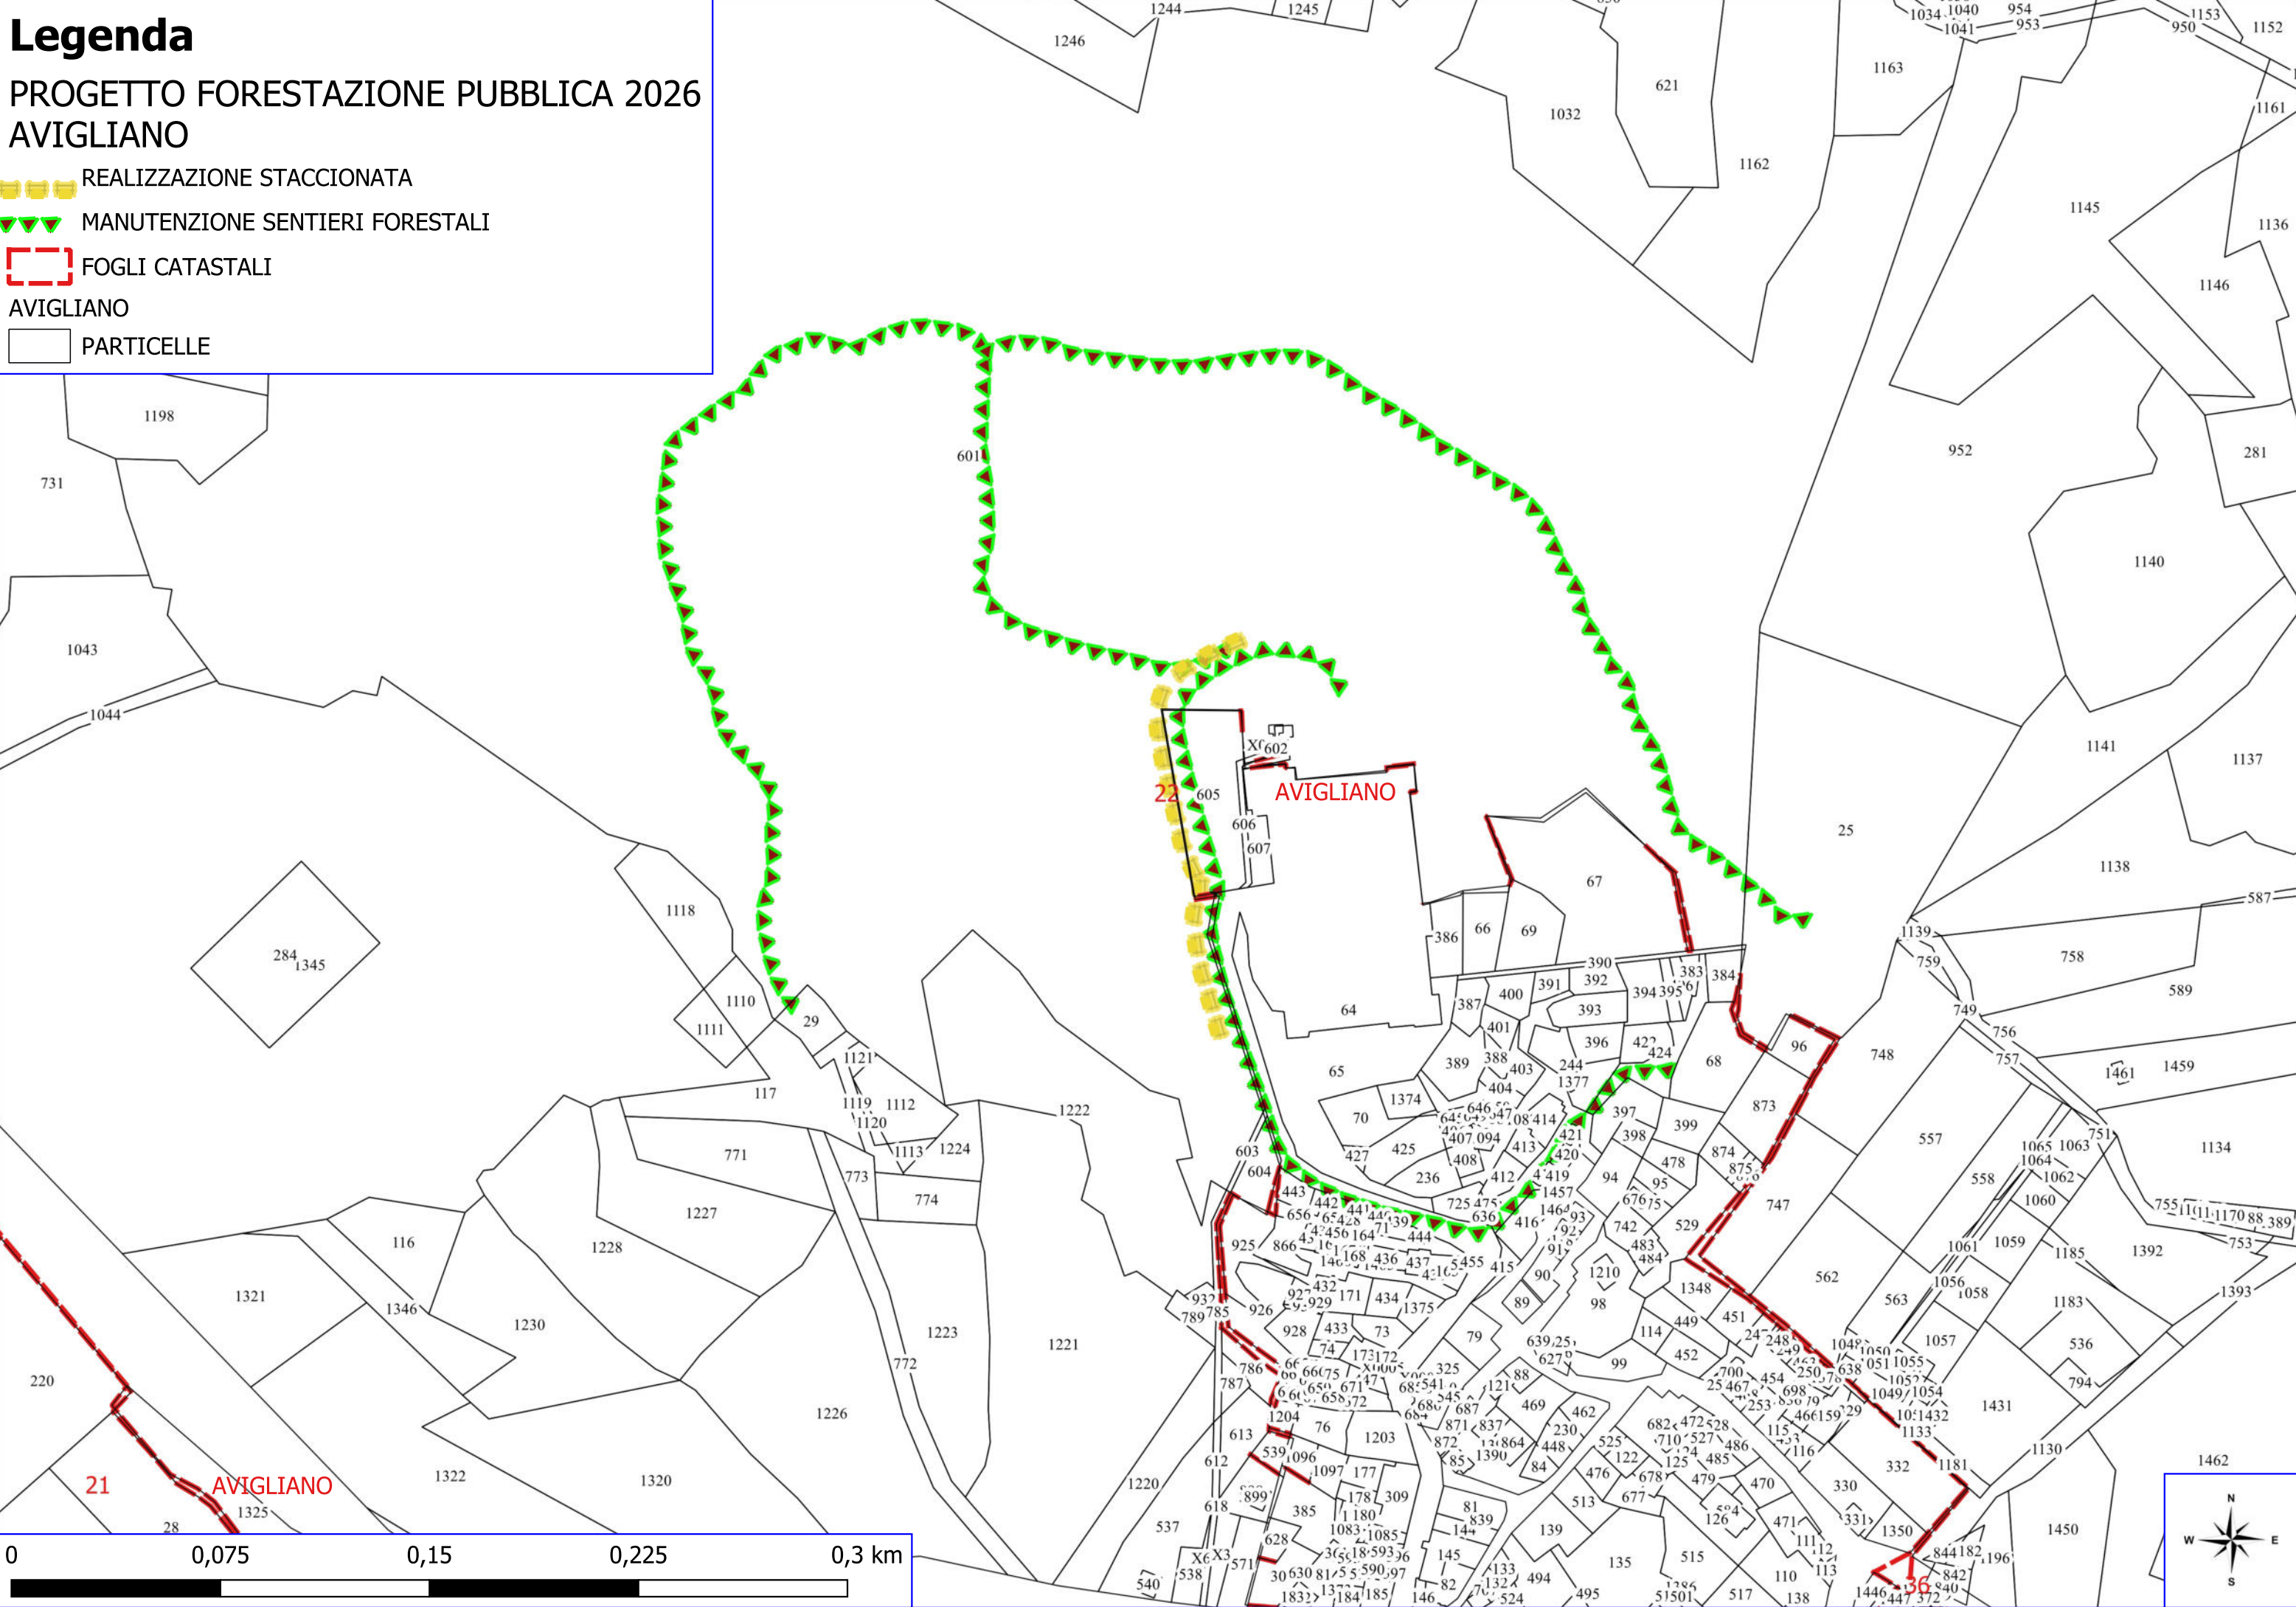

 REALIZZAZIONE STACCIONATA

 LIMITI COMUNALI

 FOGLI CATASTALI

AVIGLIANO

 PARTICELLE

Legenda

PROGETTO FORESTAZIONE PUBBLICA 2026 AVIGLIANO

-  REALIZZAZIONE STACCIONATA
-  MANUTENZIONE SENTIERI FORESTALI
-  FOGLI CATASTALI
- AVIGLIANO
-  PARTICELLE