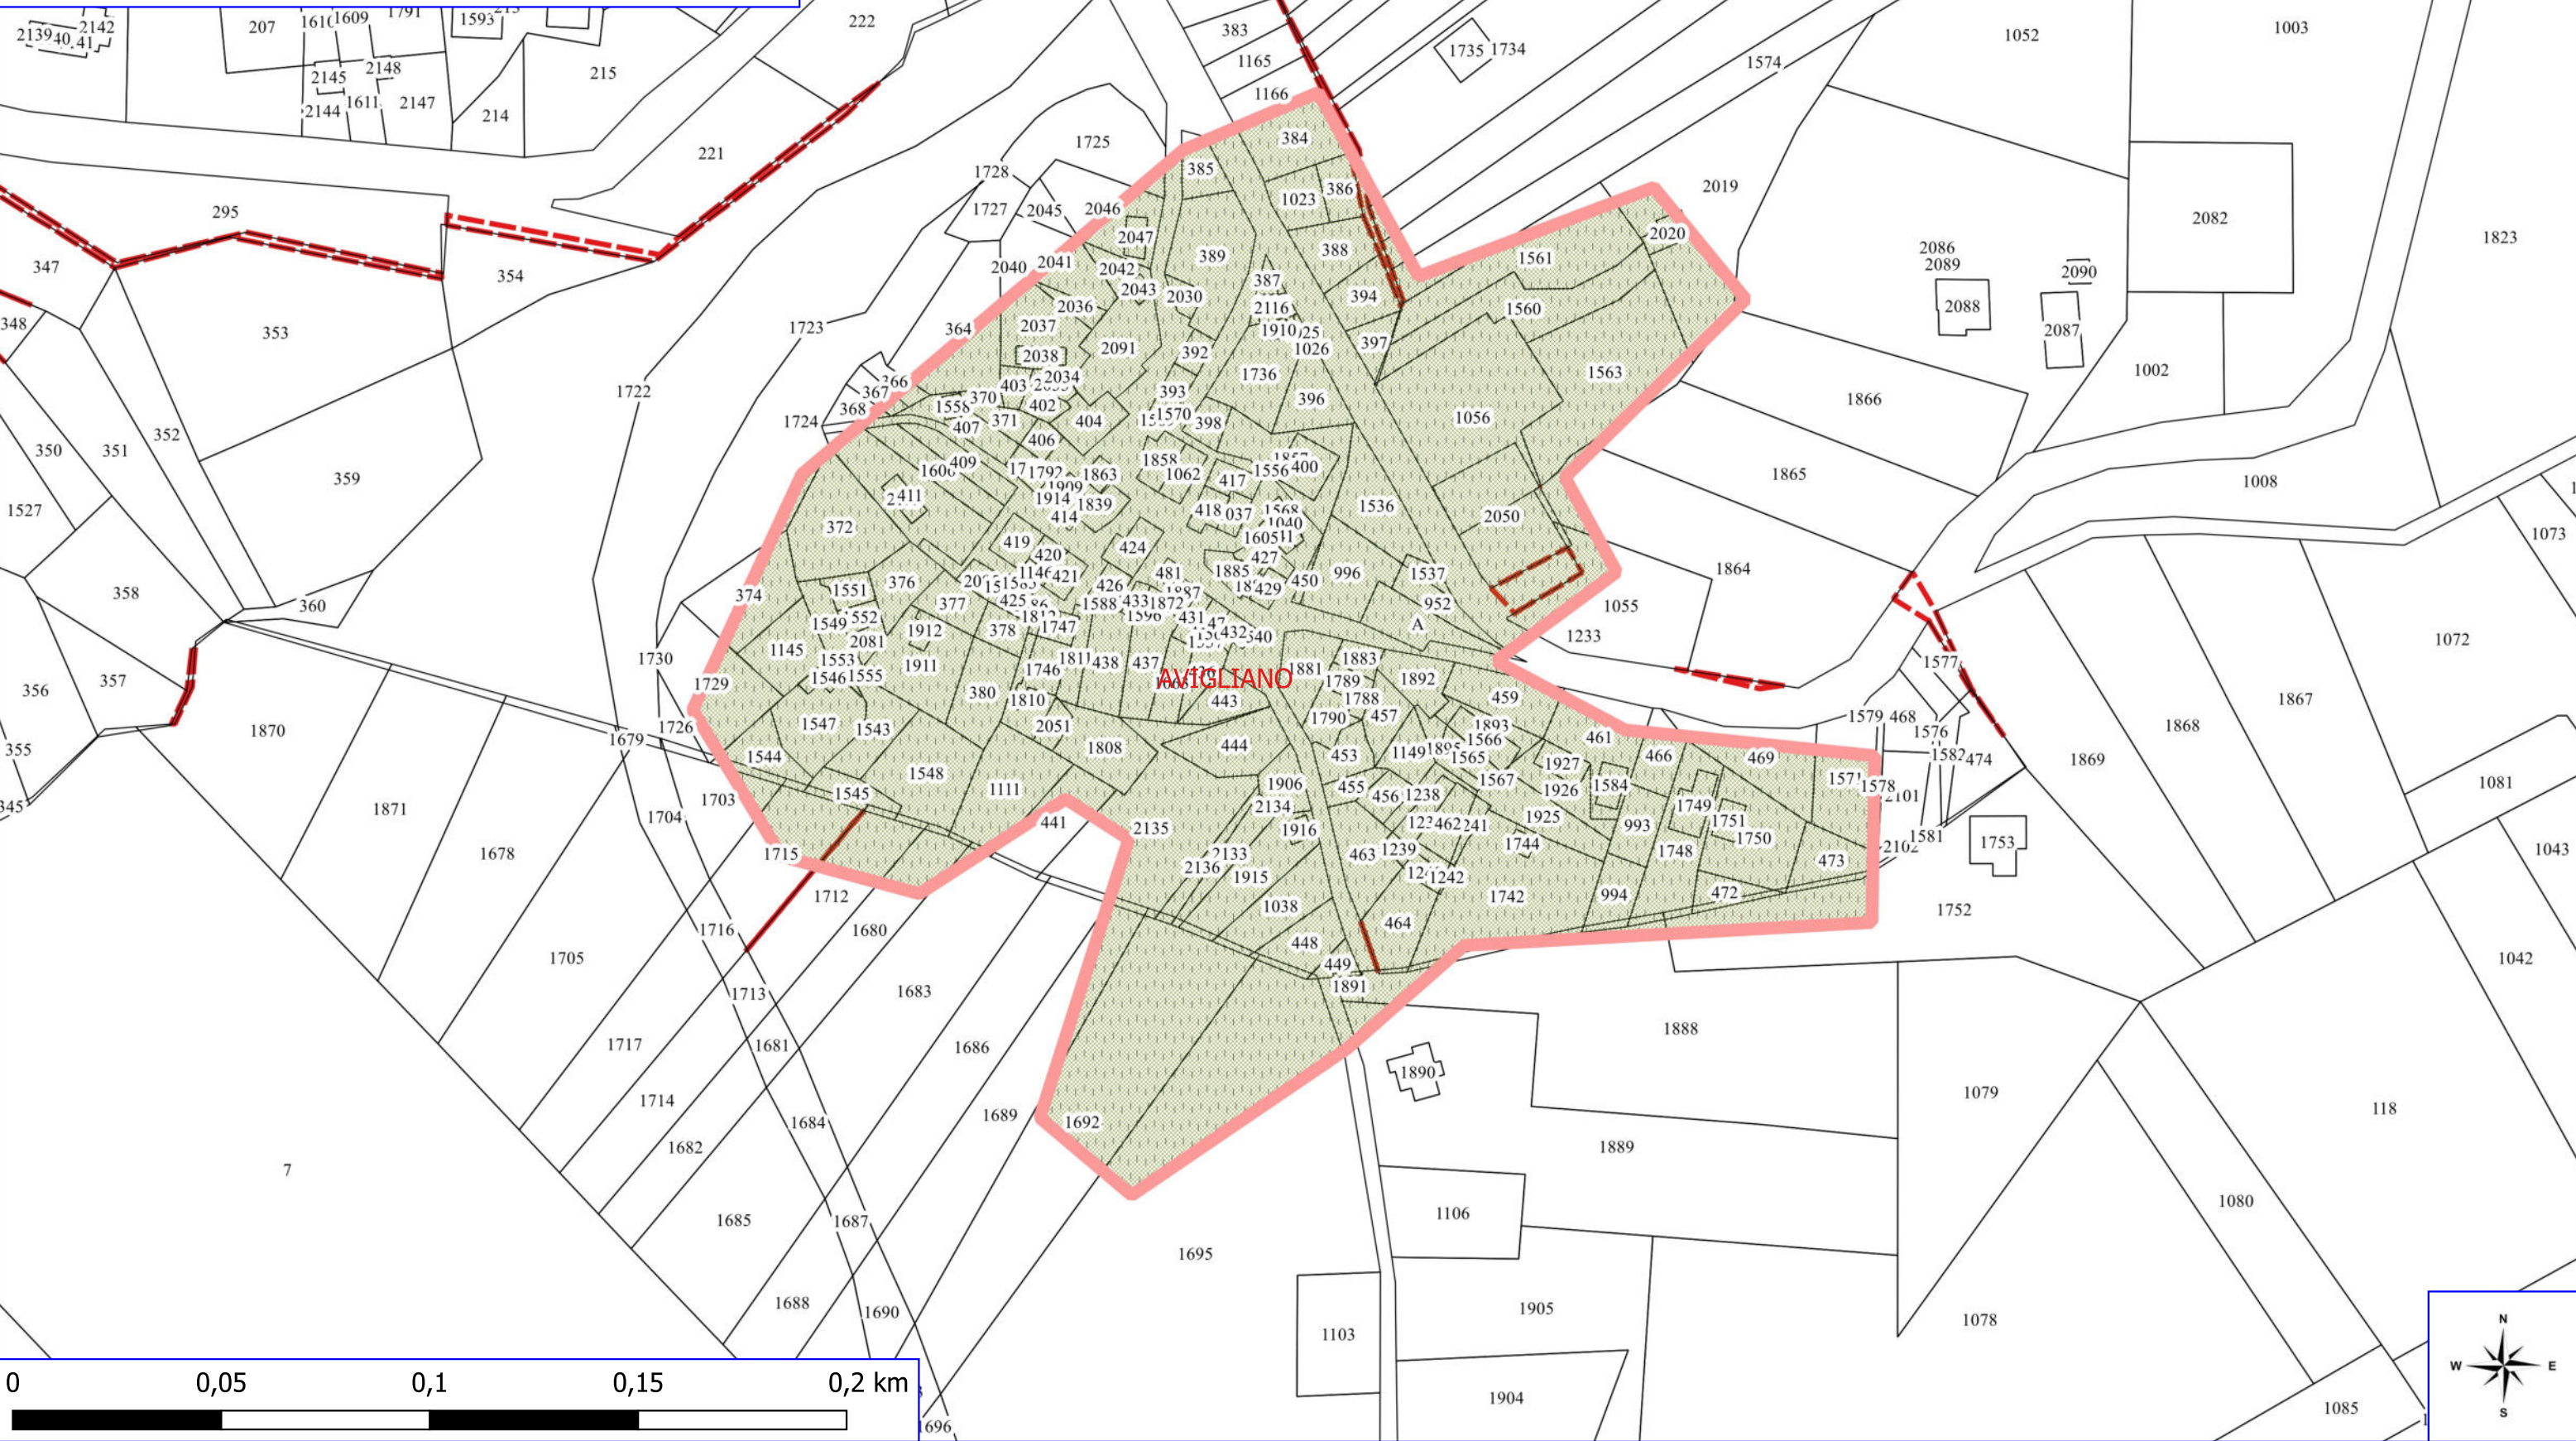

Legenda

PROGETTO FORESTAZIONE PUBBLICA 2026 AVIGLIANO

MANUTENZIONE VERDE PUBBLICO

FOGLI CATASTALI

AVIGLIANO

PARTICELLE