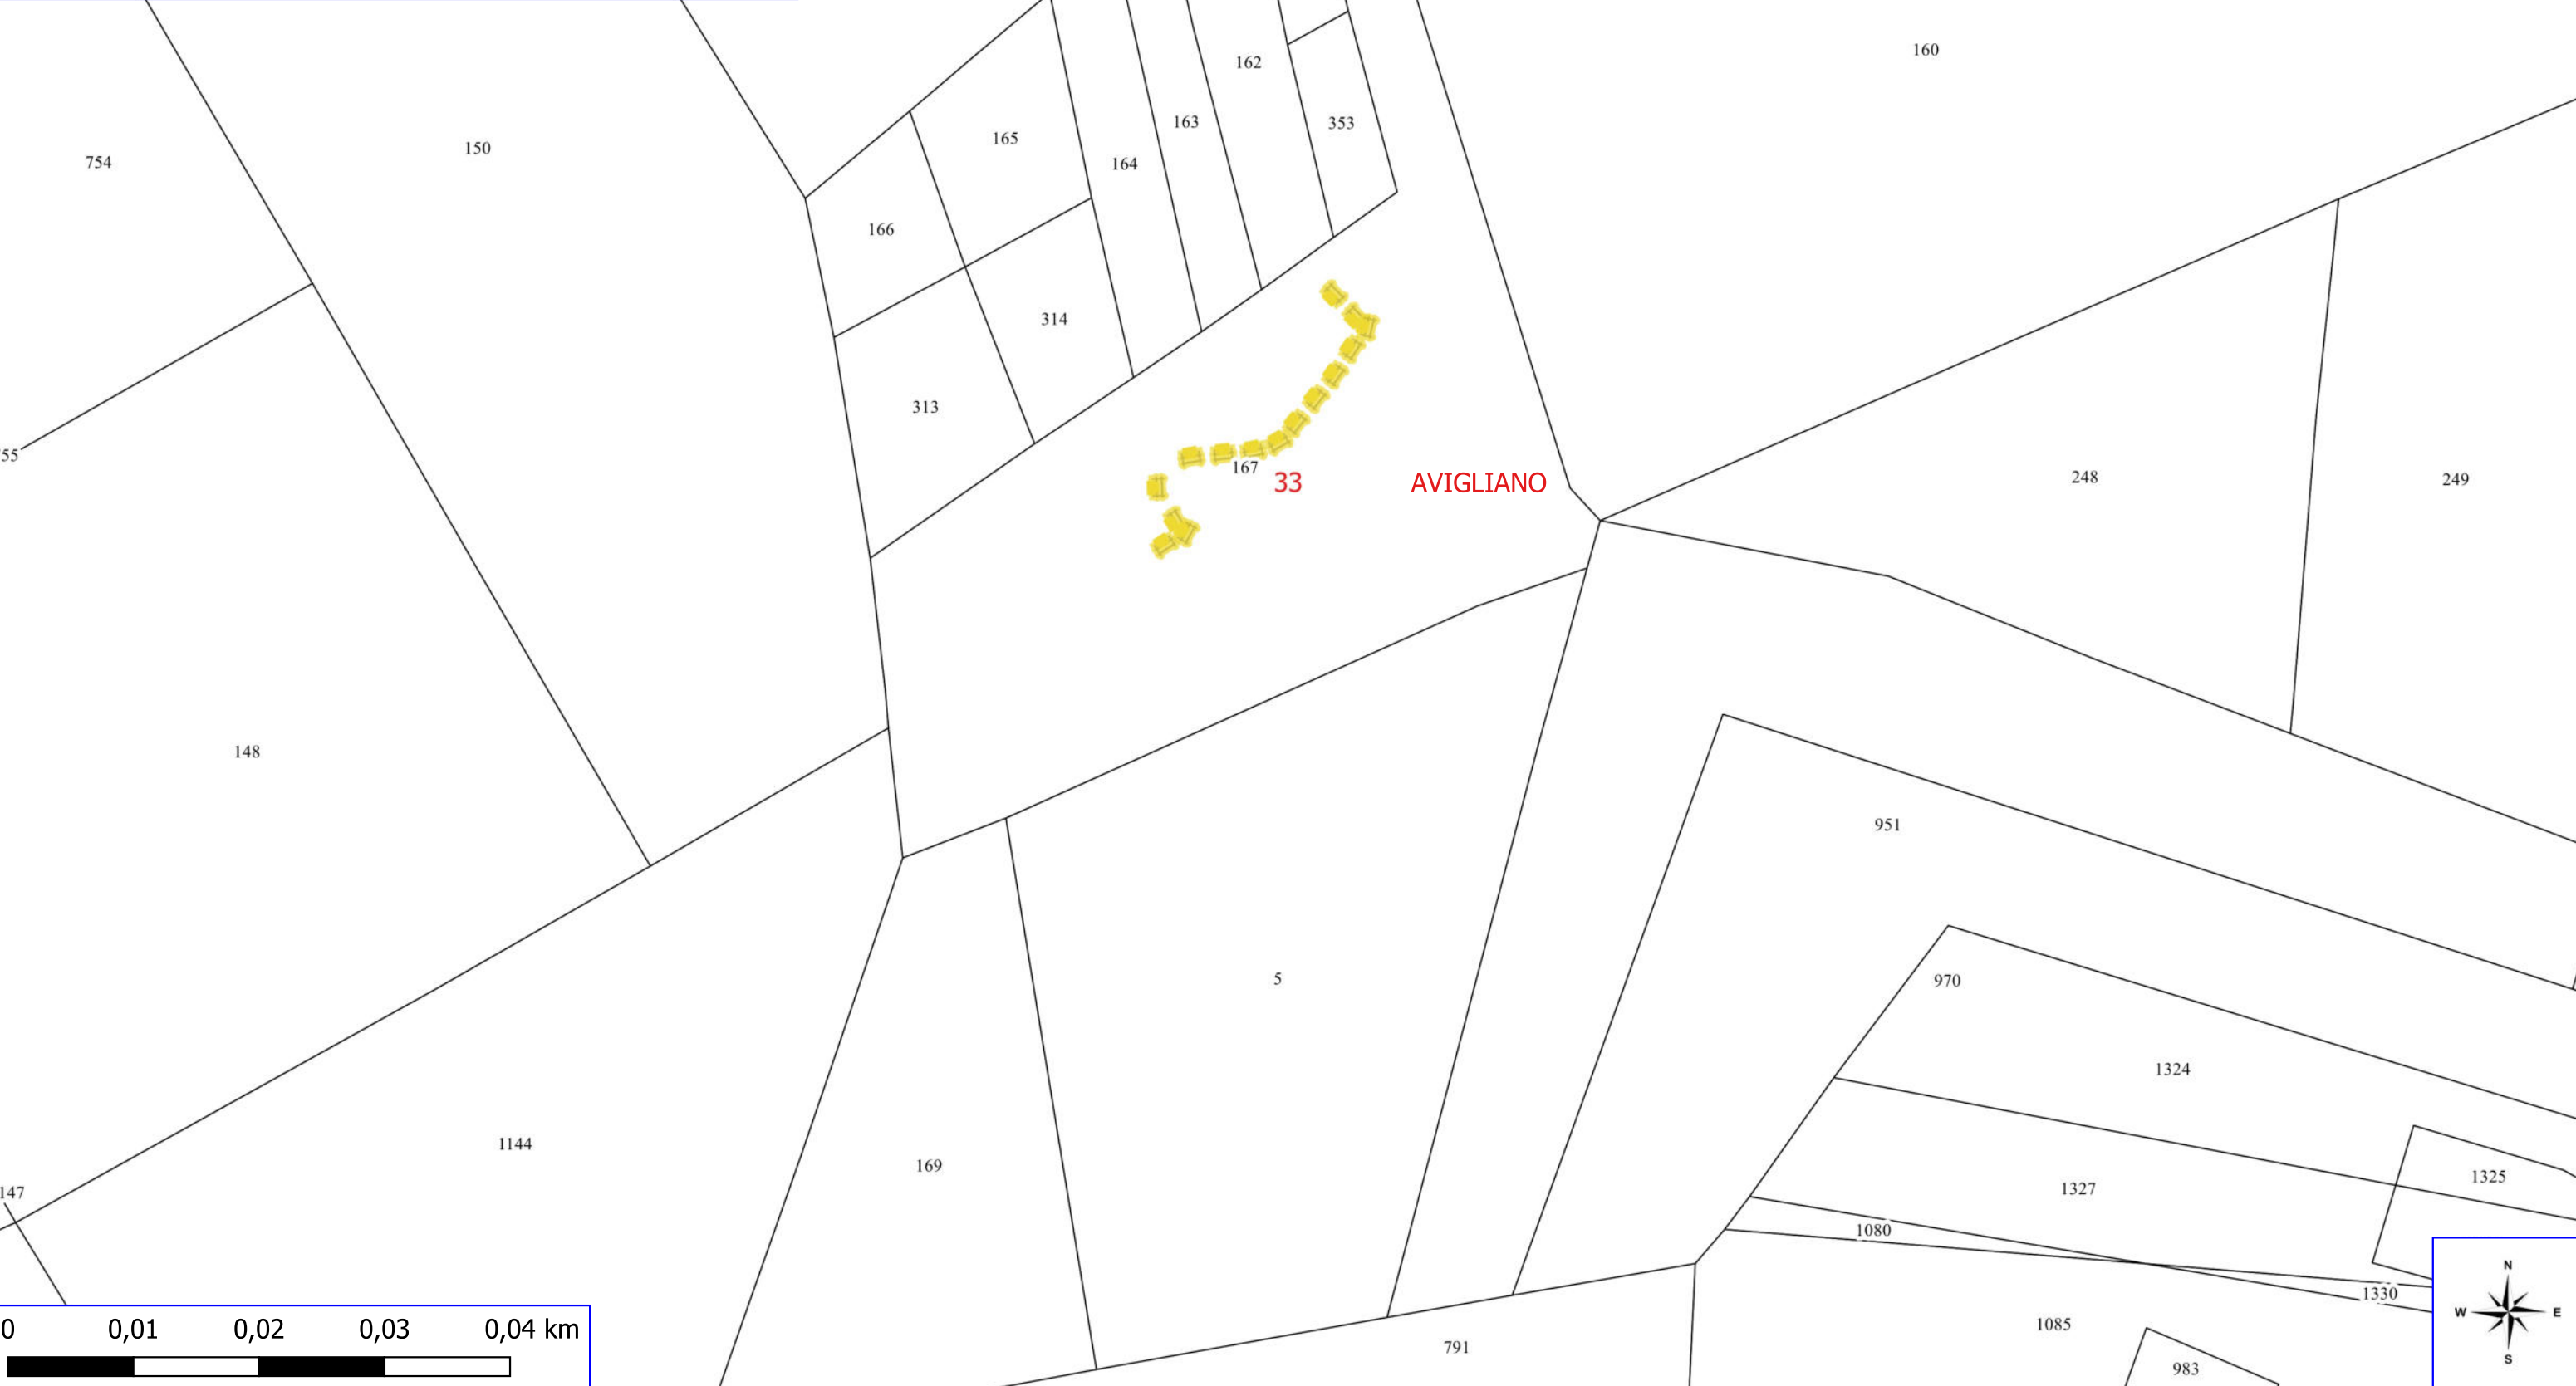

Legenda

PROGETTO FORESTAZIONE PUBBLICA 2026 AVIGLIANO

REALIZZAZIONE STACCIONATA

LIMITI COMUNALI

FOGLI CATASTALI

AVIGLIANO

PARTICELLE