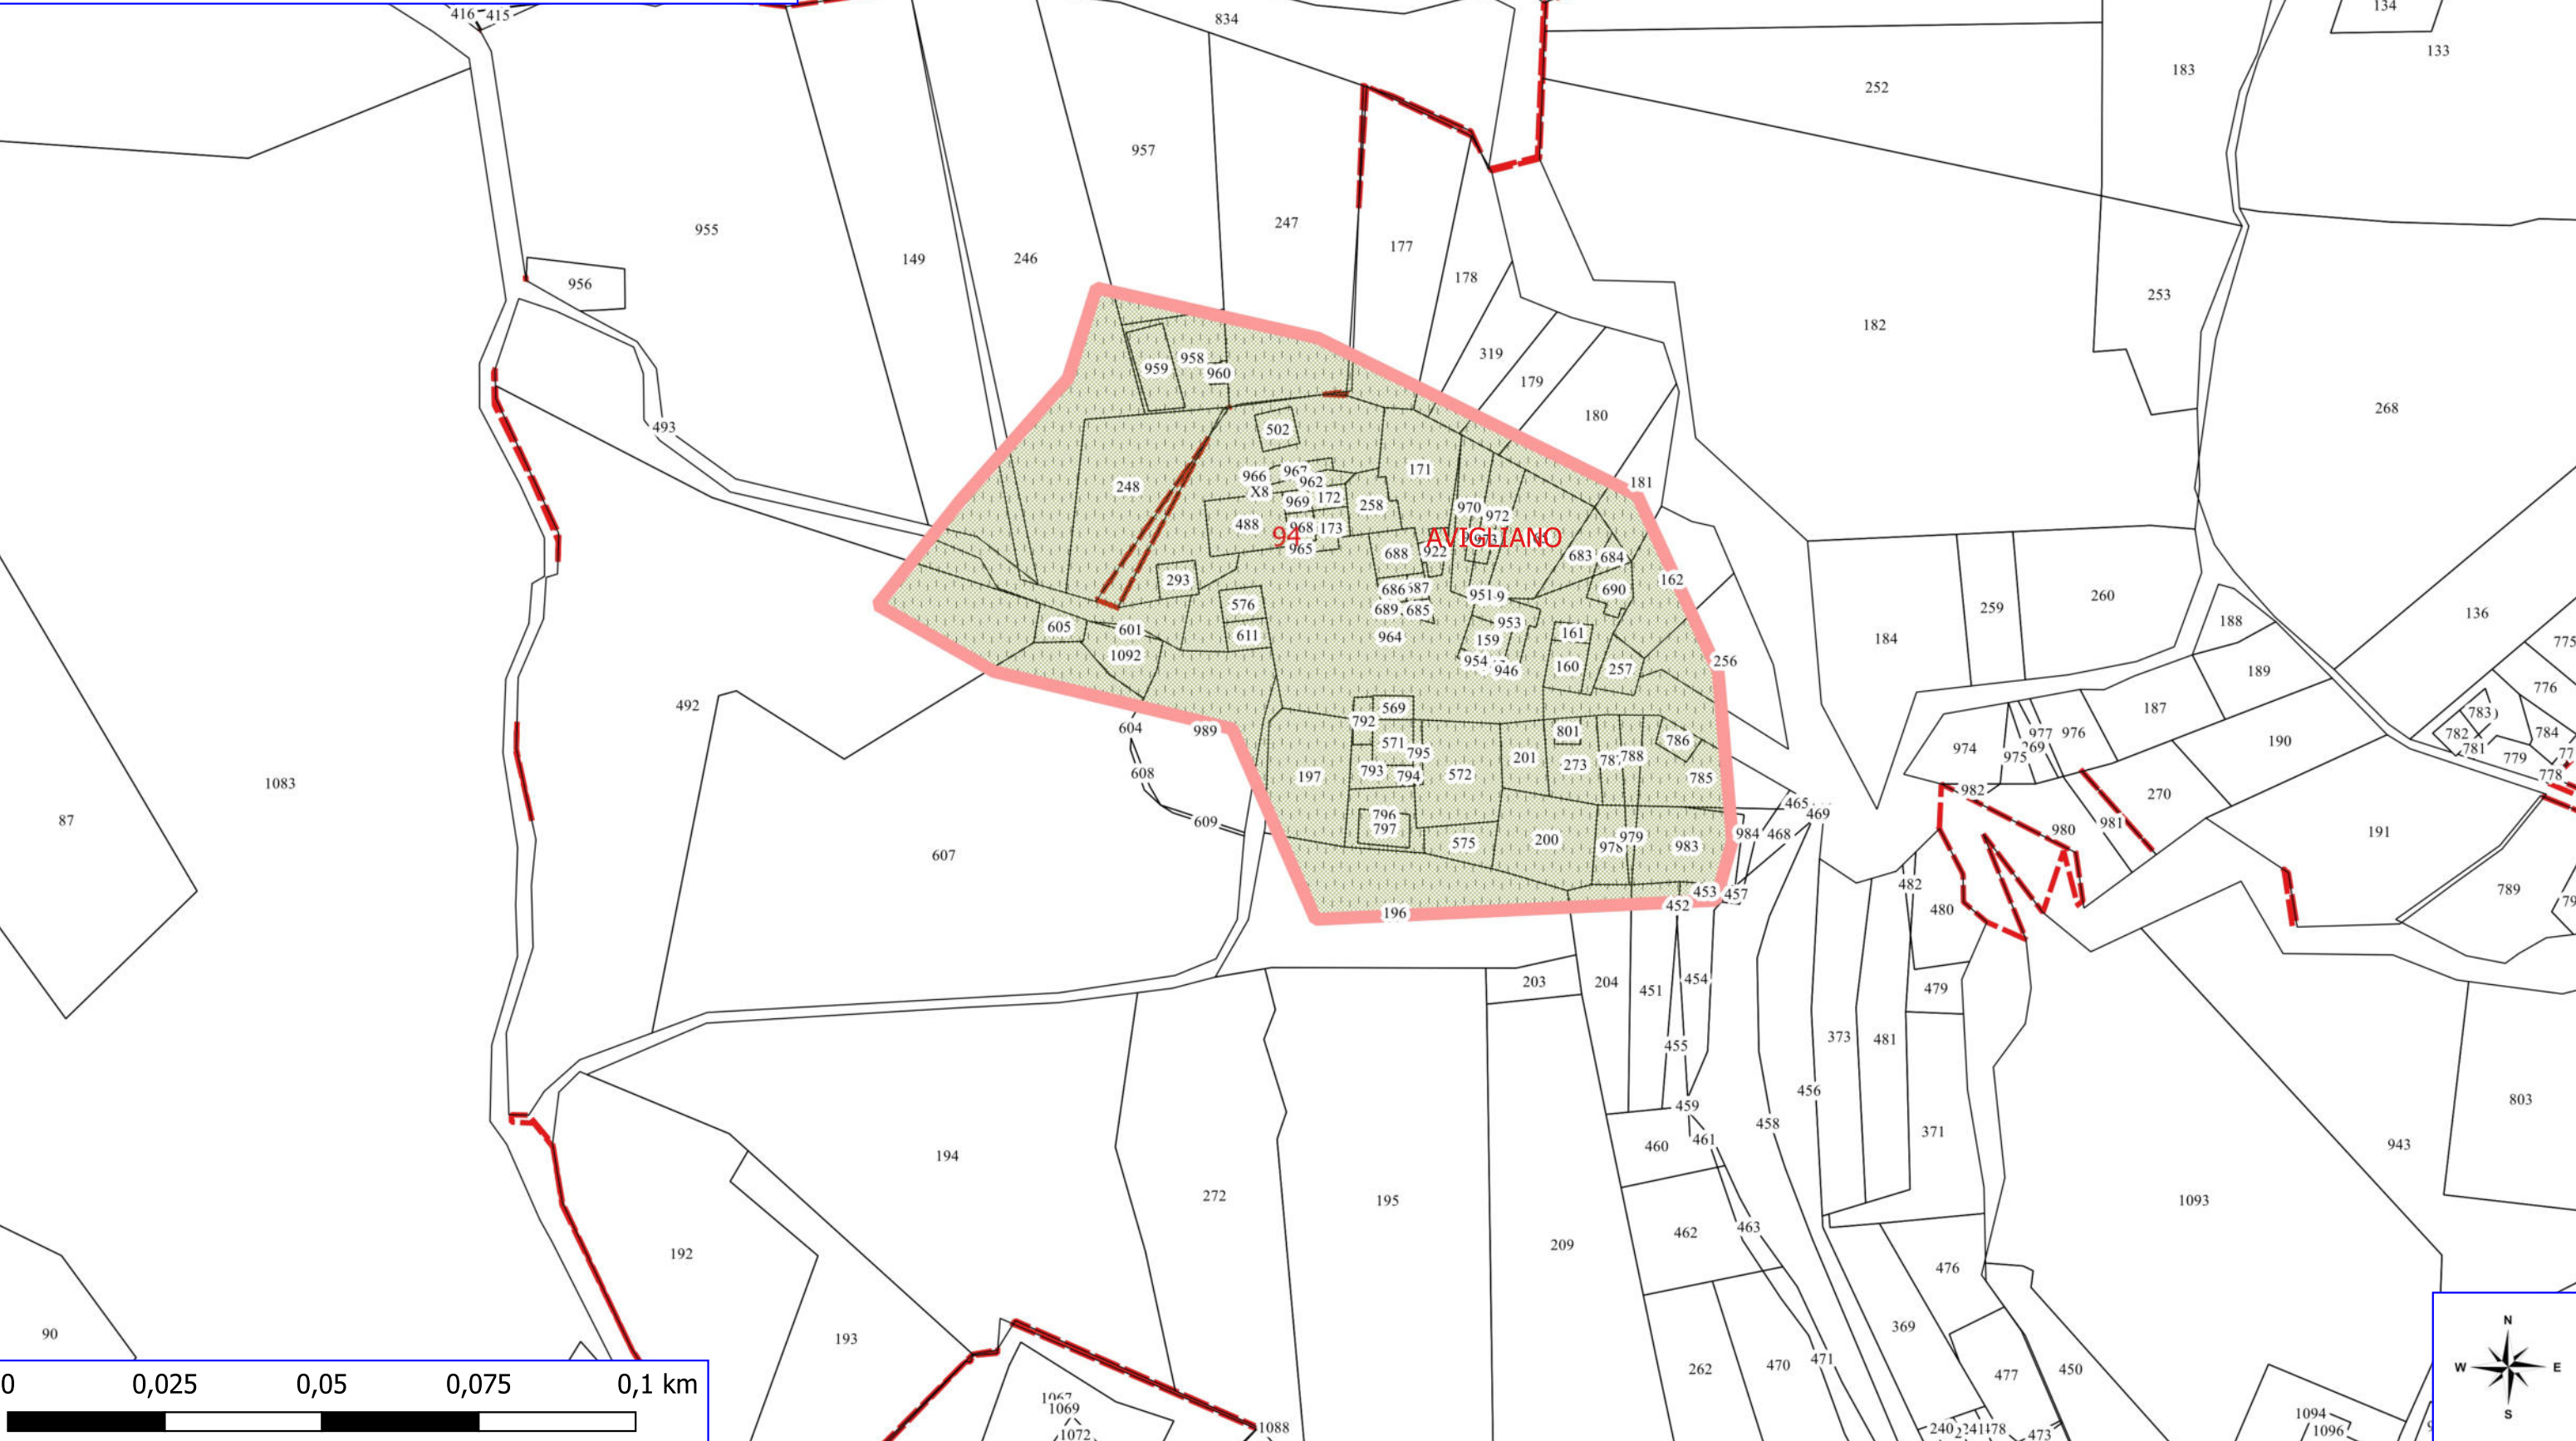

Legenda

PROGETTO FORESTAZIONE PUBBLICA 2026 AVIGLIANO

MANUTENZIONE VERDE PUBBLICO

FOGLI CATASTALI

AVIGLIANO

PARTICELLE