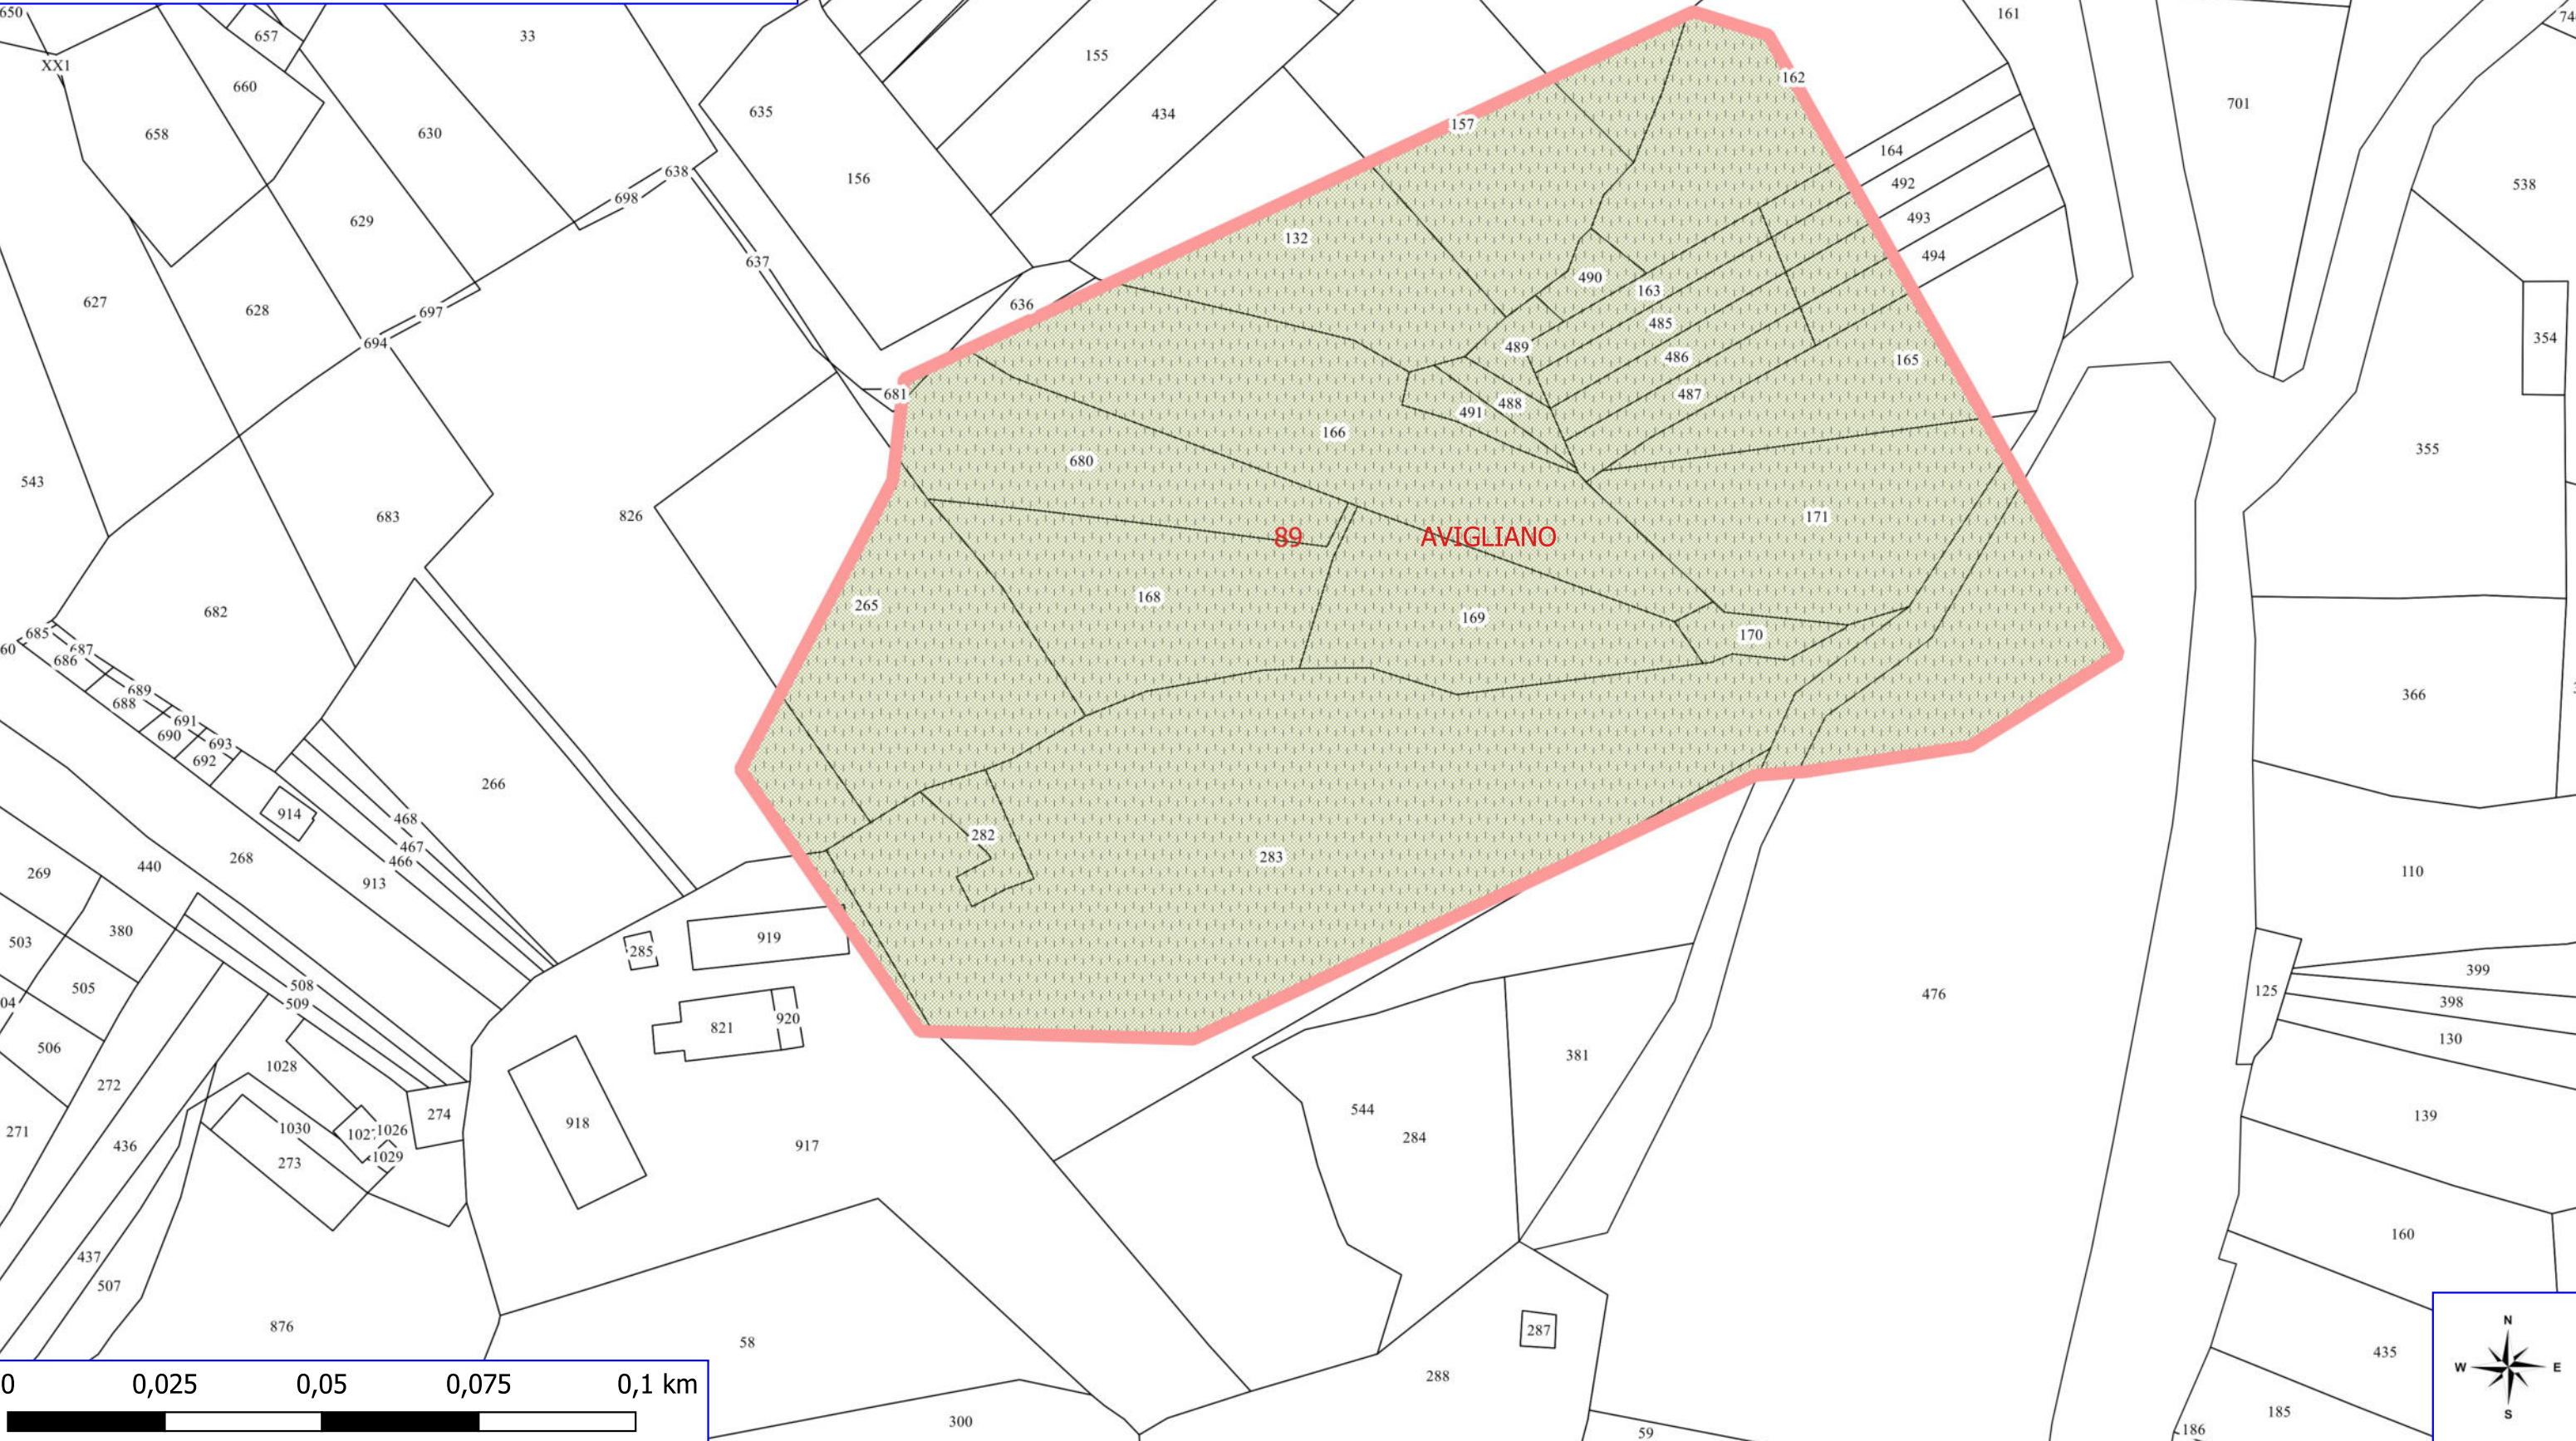

Legenda

PROGETTO FORESTAZIONE PUBBLICA 2026 AVIGLIANO

MANUTENZIONE VERDE PUBBLICO

FOGLI CATASTALI

AVIGLIANO

PARTICELLE