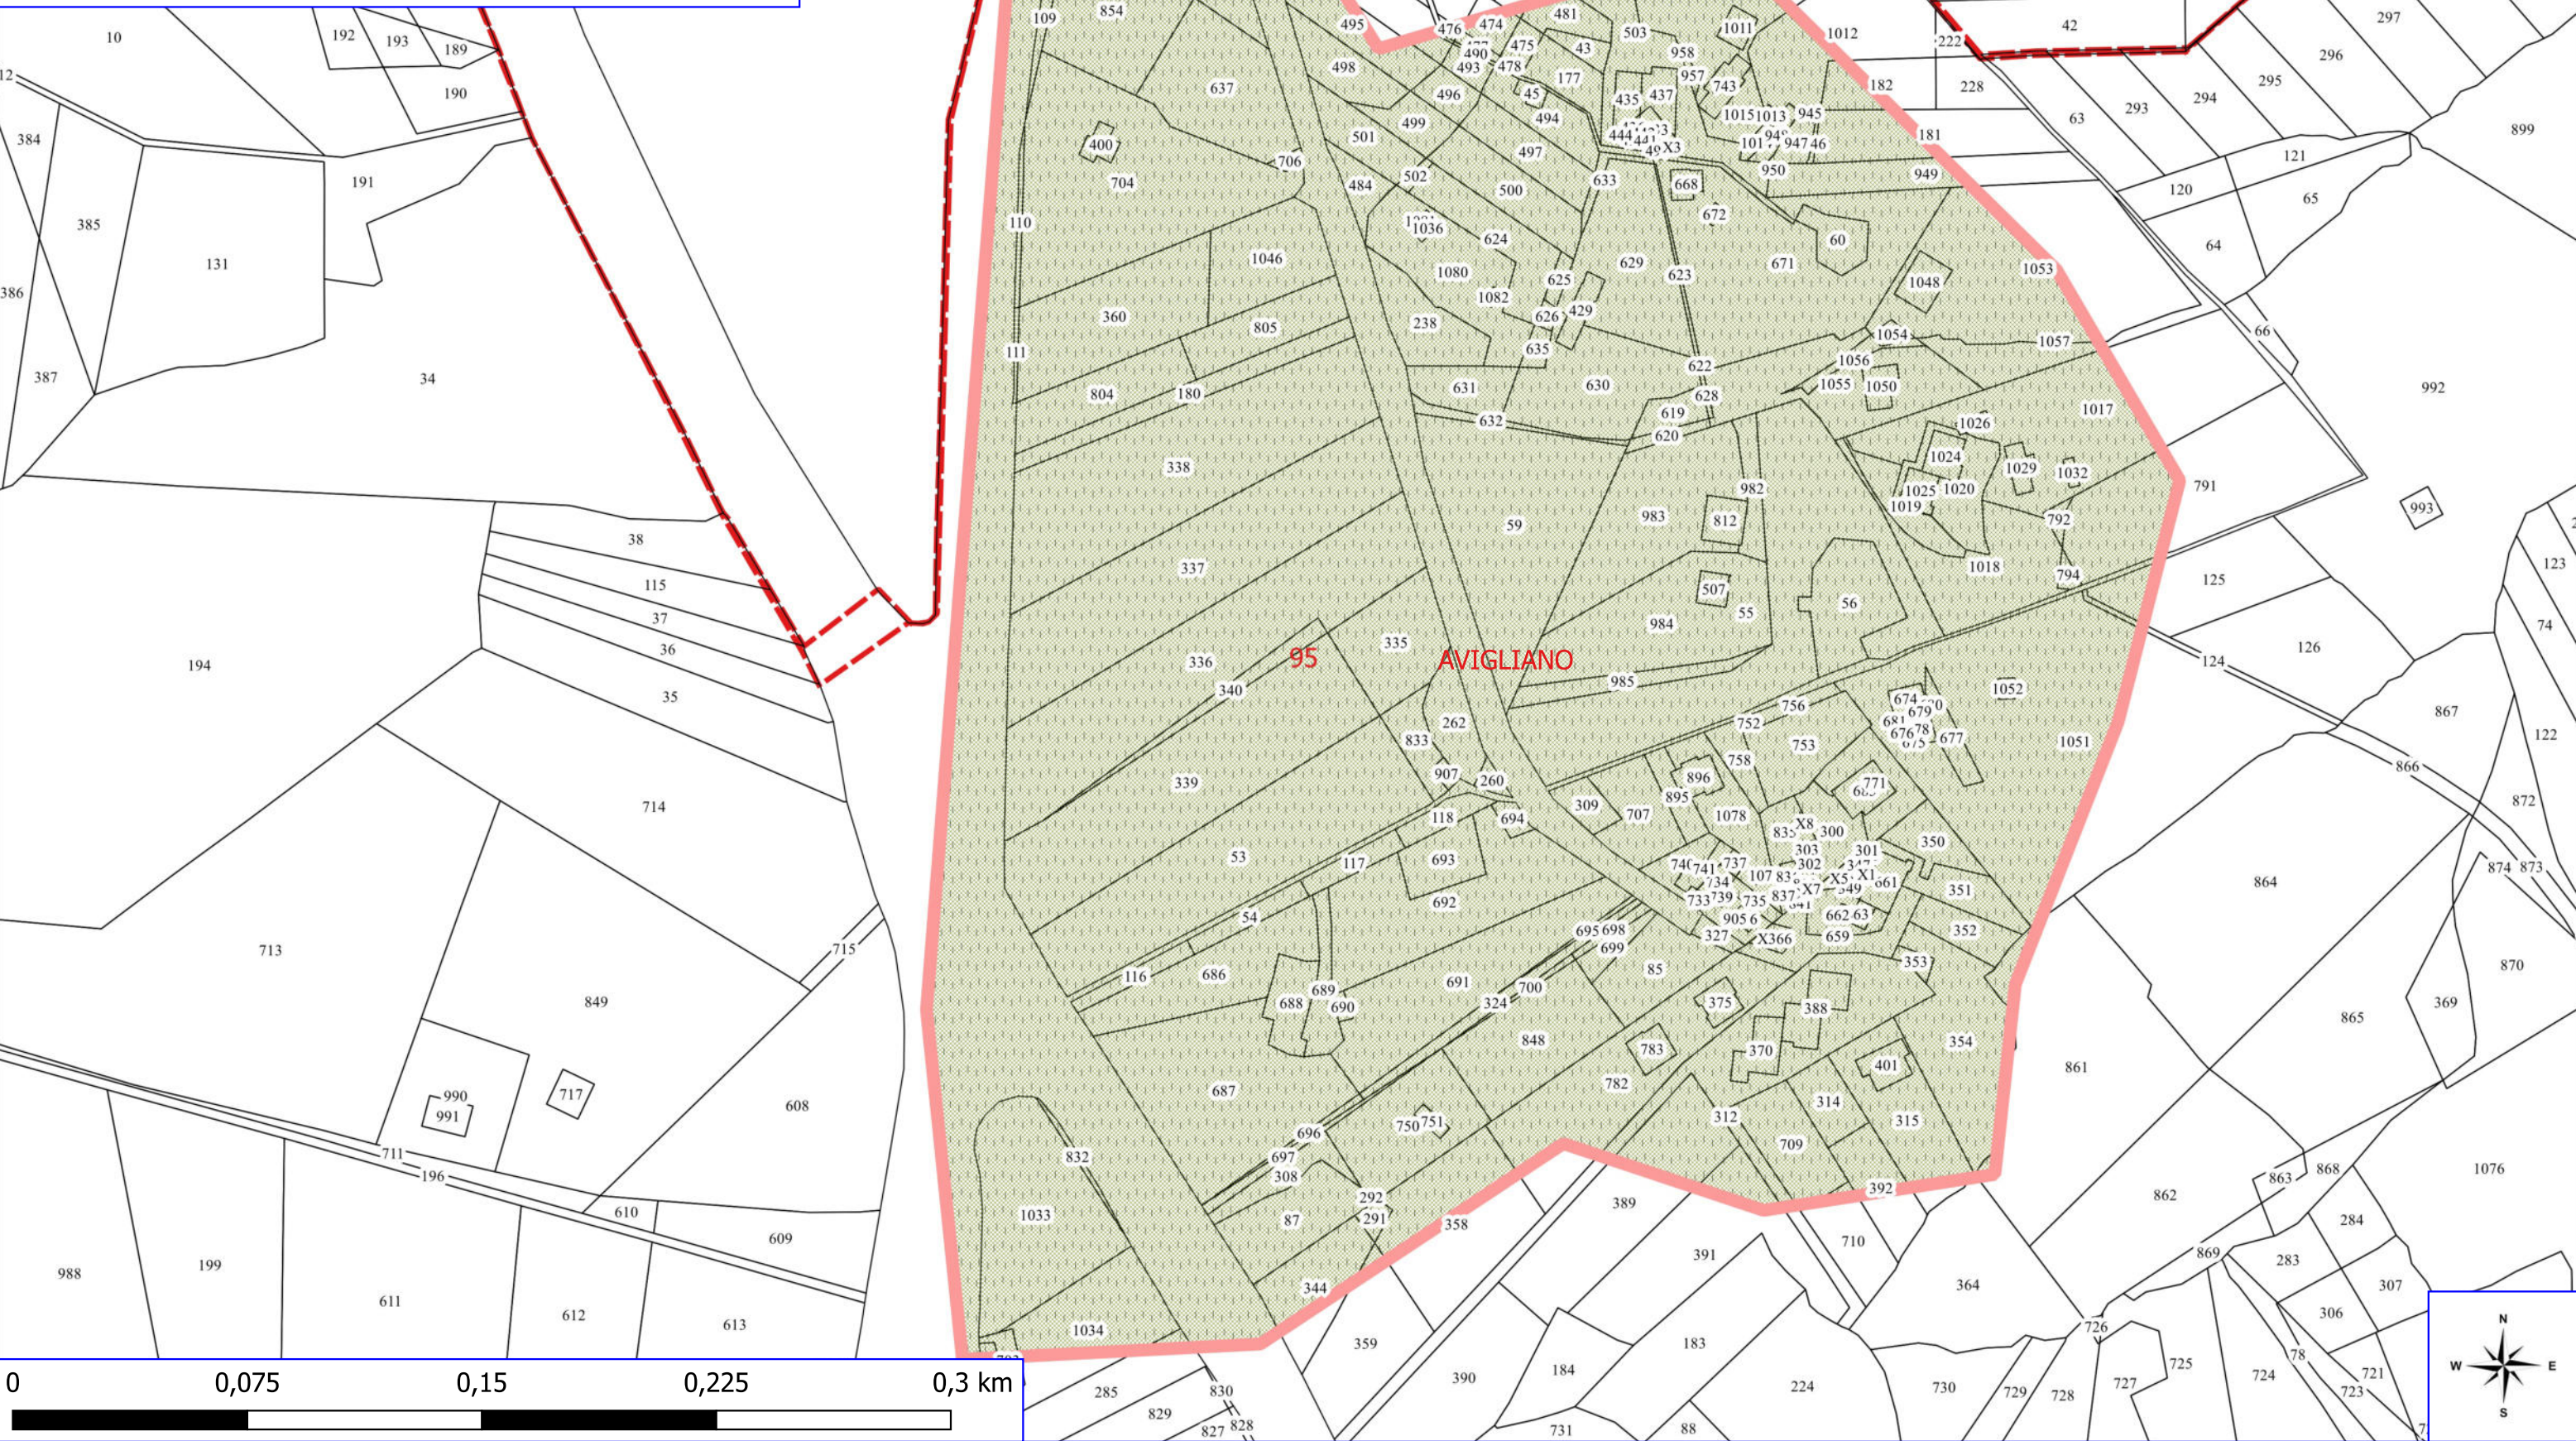

Legenda

PROGETTO FORESTAZIONE PUBBLICA 2026 AVIGLIANO

MANUTENZIONE VERDE PUBBLICO

FOGLI CATASTALI

AVIGLIANO

PARTICELLE