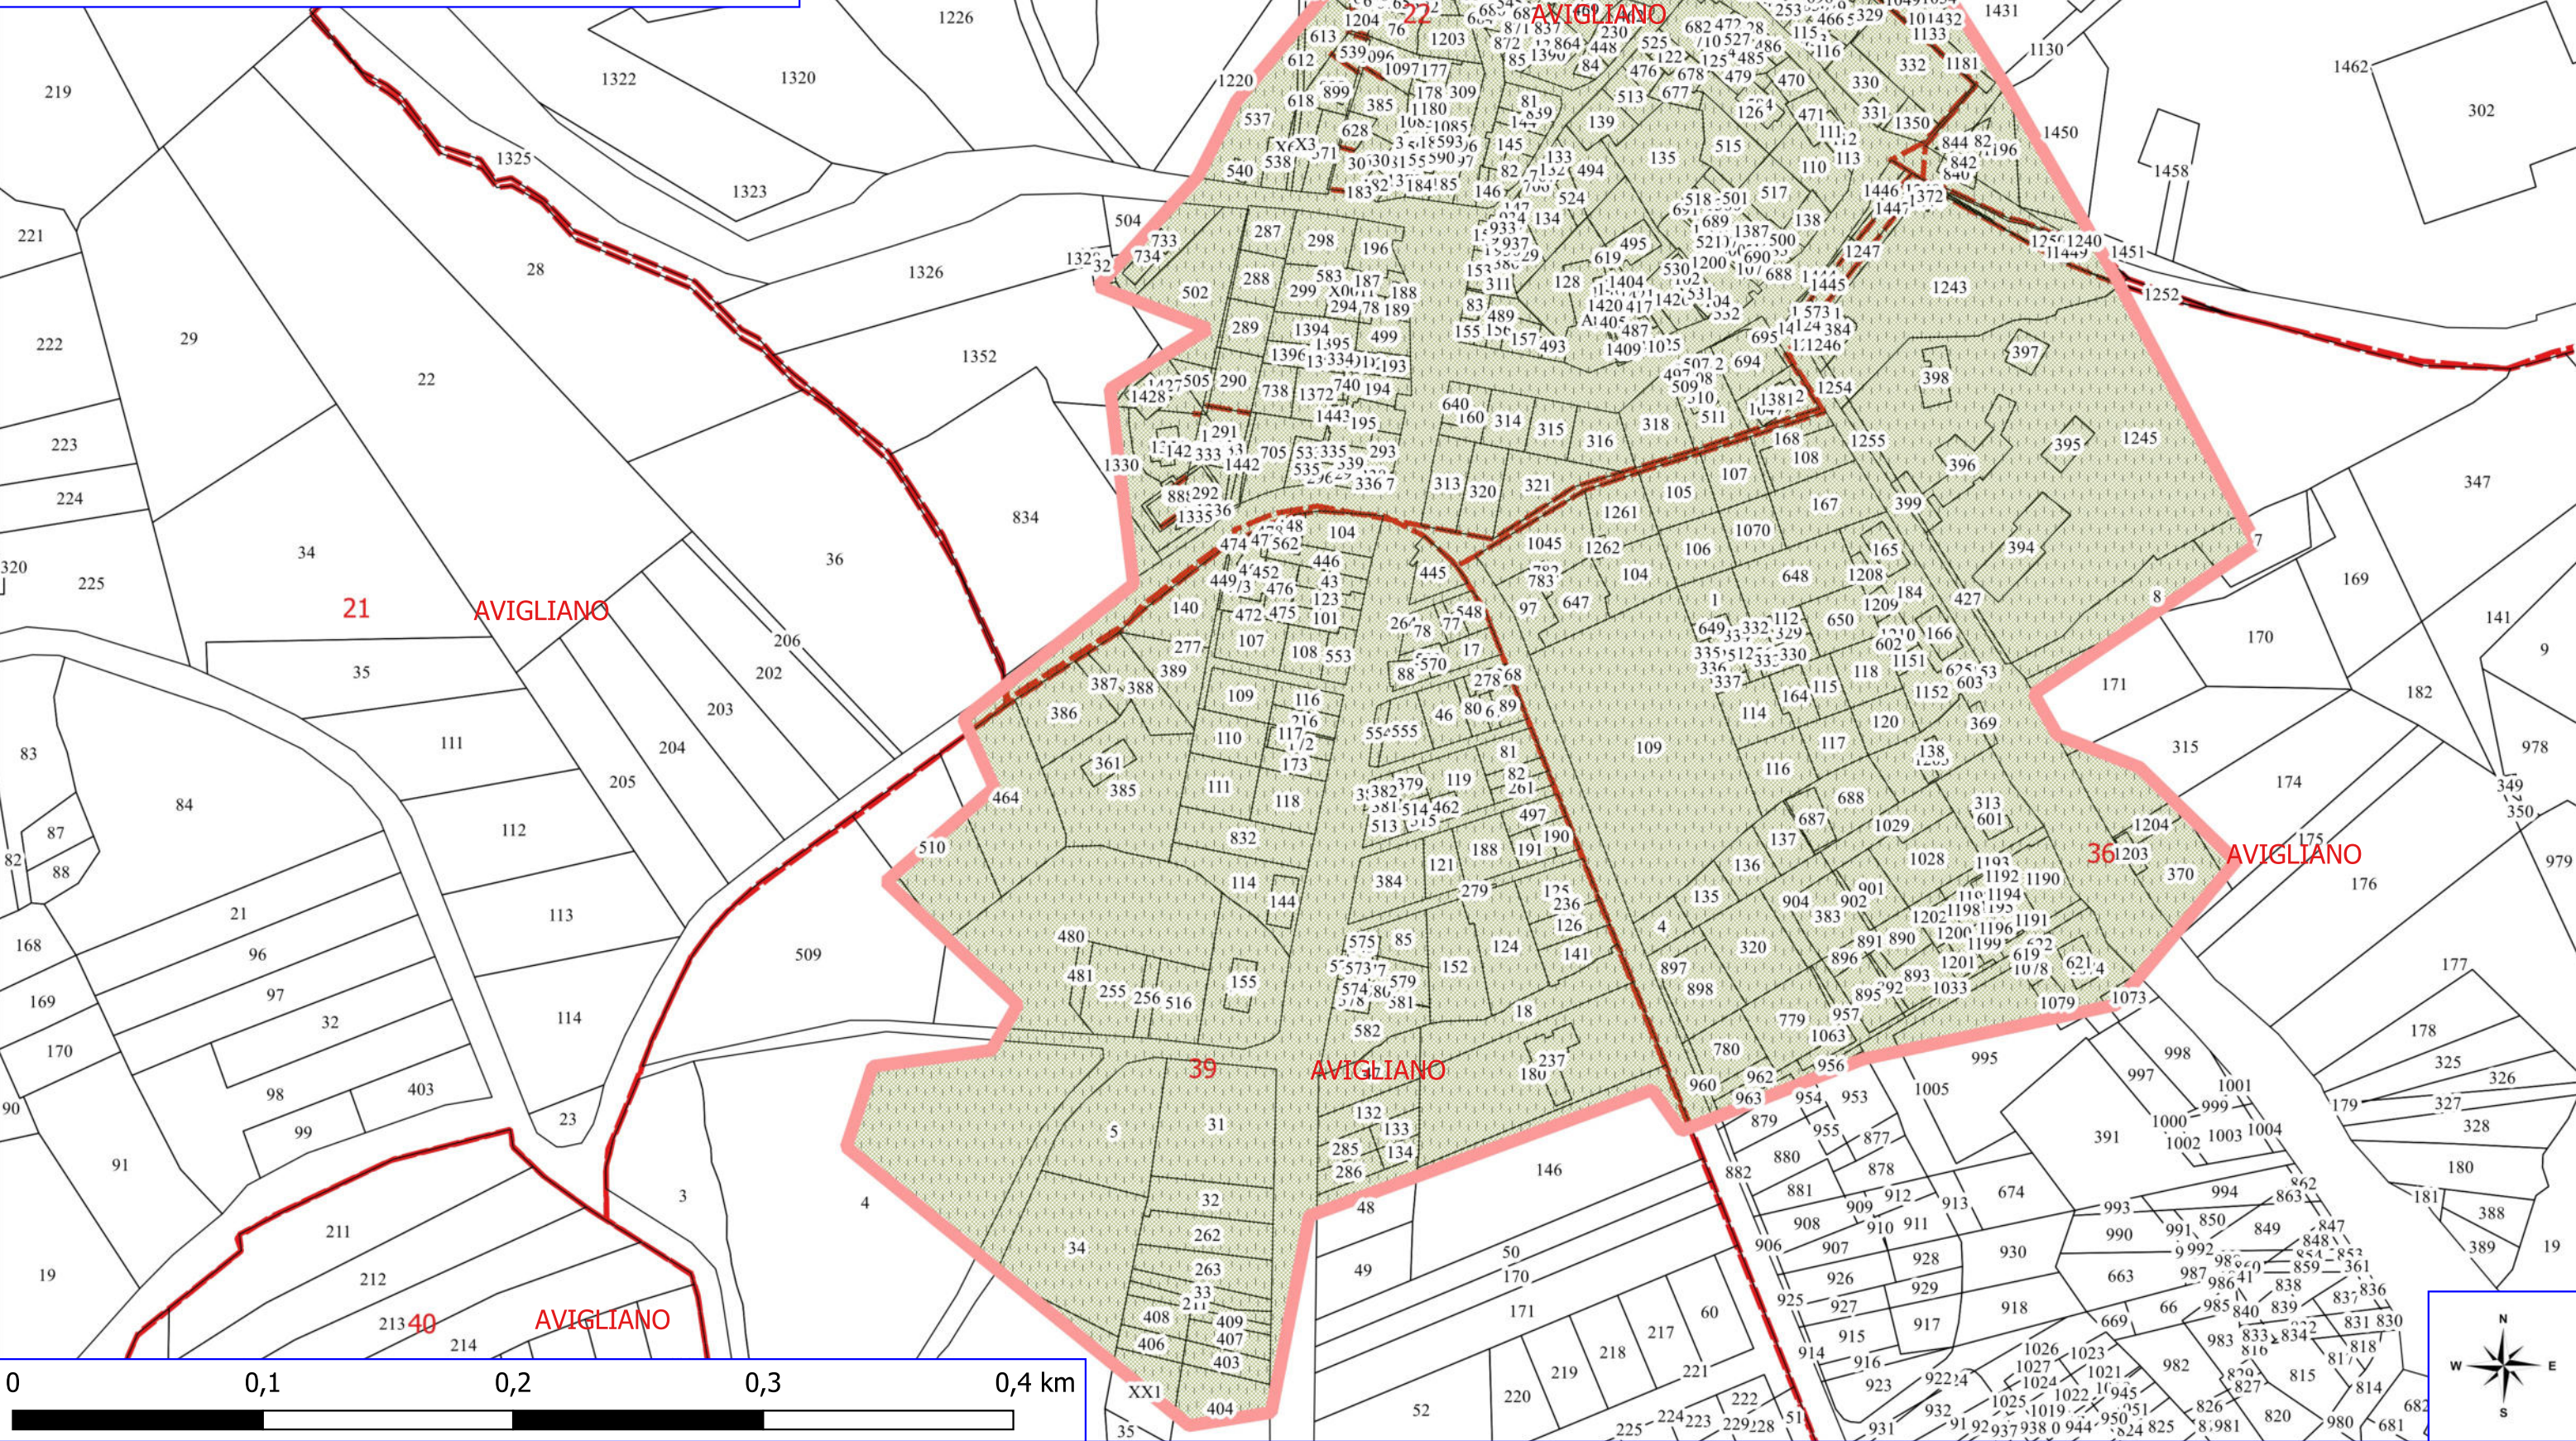

Legenda

PROGETTO FORESTAZIONE PUBBLICA 2026 AVIGLIANO

MANUTENZIONE VERDE PUBBLICO

FOGLI CATASTALI

AVIGLIANO

PARTICELLE