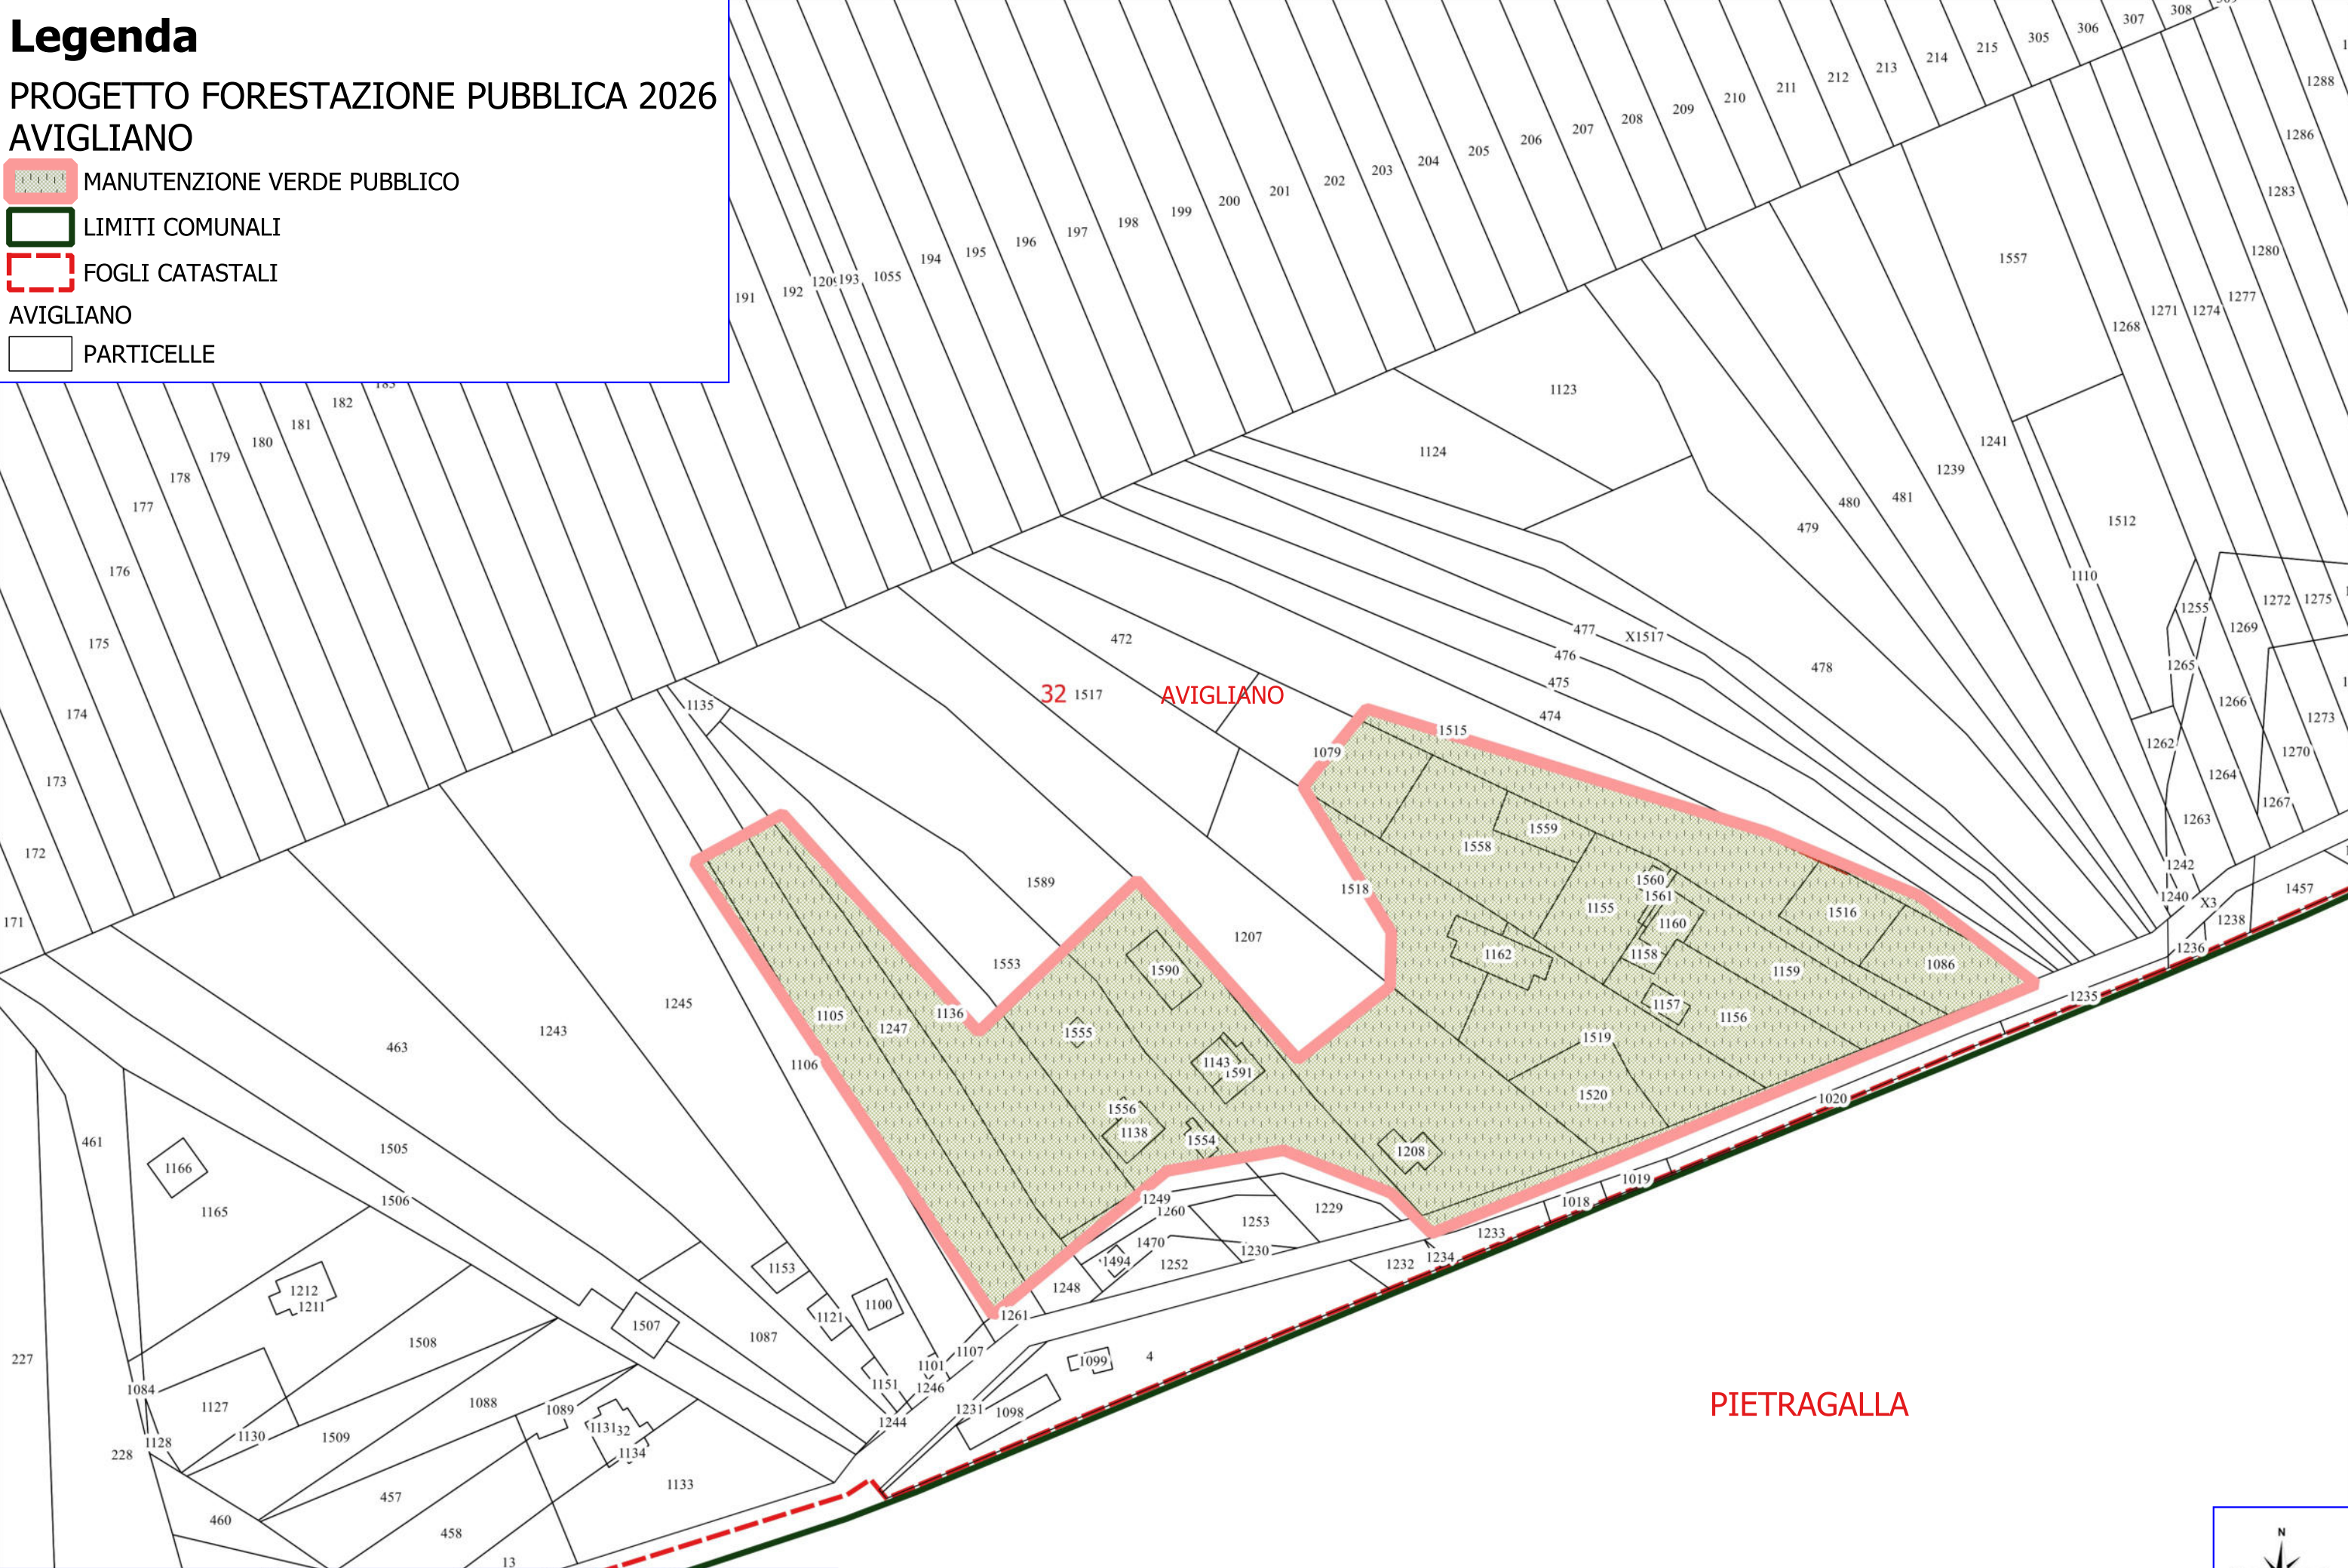

Legenda

PROGETTO FORESTAZIONE PUBBLICA 2026 AVIGLIANO

MANUTENZIONE VERDE PUBBLICO

LIMITI COMUNALI

FOGLI CATASTALI

AVIGLIANO

PARTICELLE

32 AVIGLIANO

PIETRAGALLA