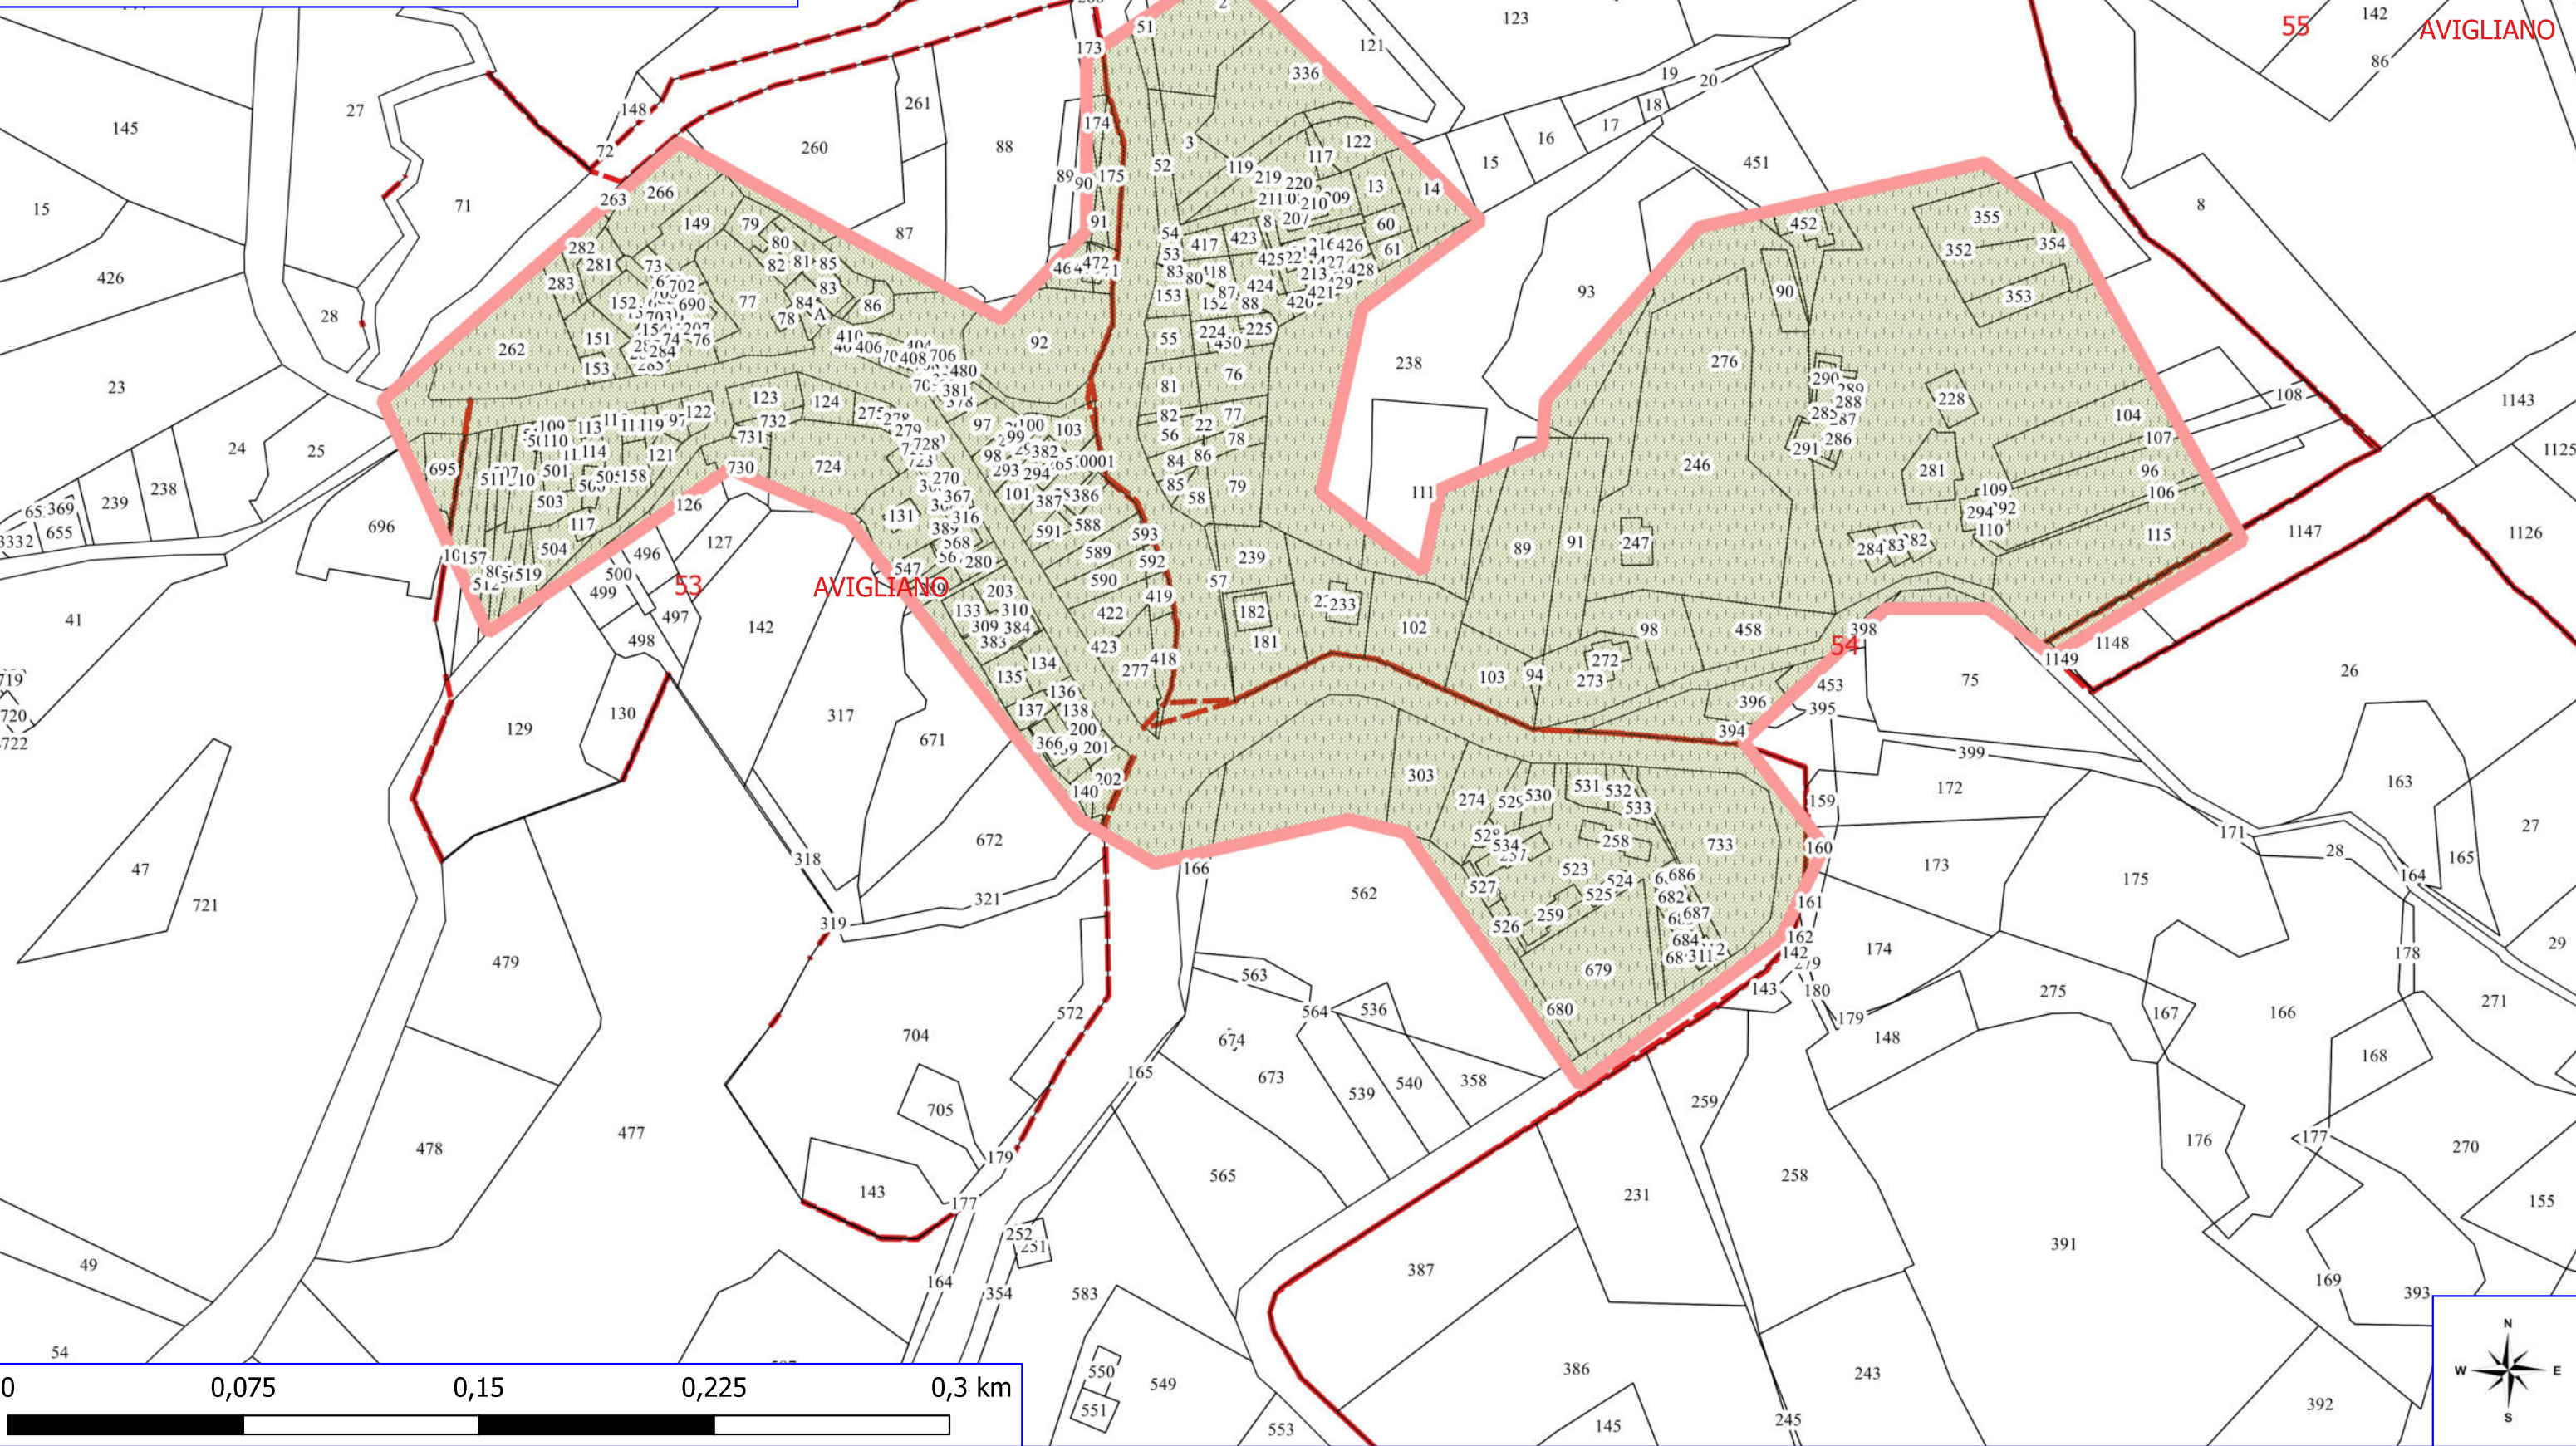

Legenda

PROGETTO FORESTAZIONE PUBBLICA 2026 AVIGLIANO

MANUTENZIONE VERDE PUBBLICO

FOGLI CATASTALI

AVIGLIANO

PARTICELLE