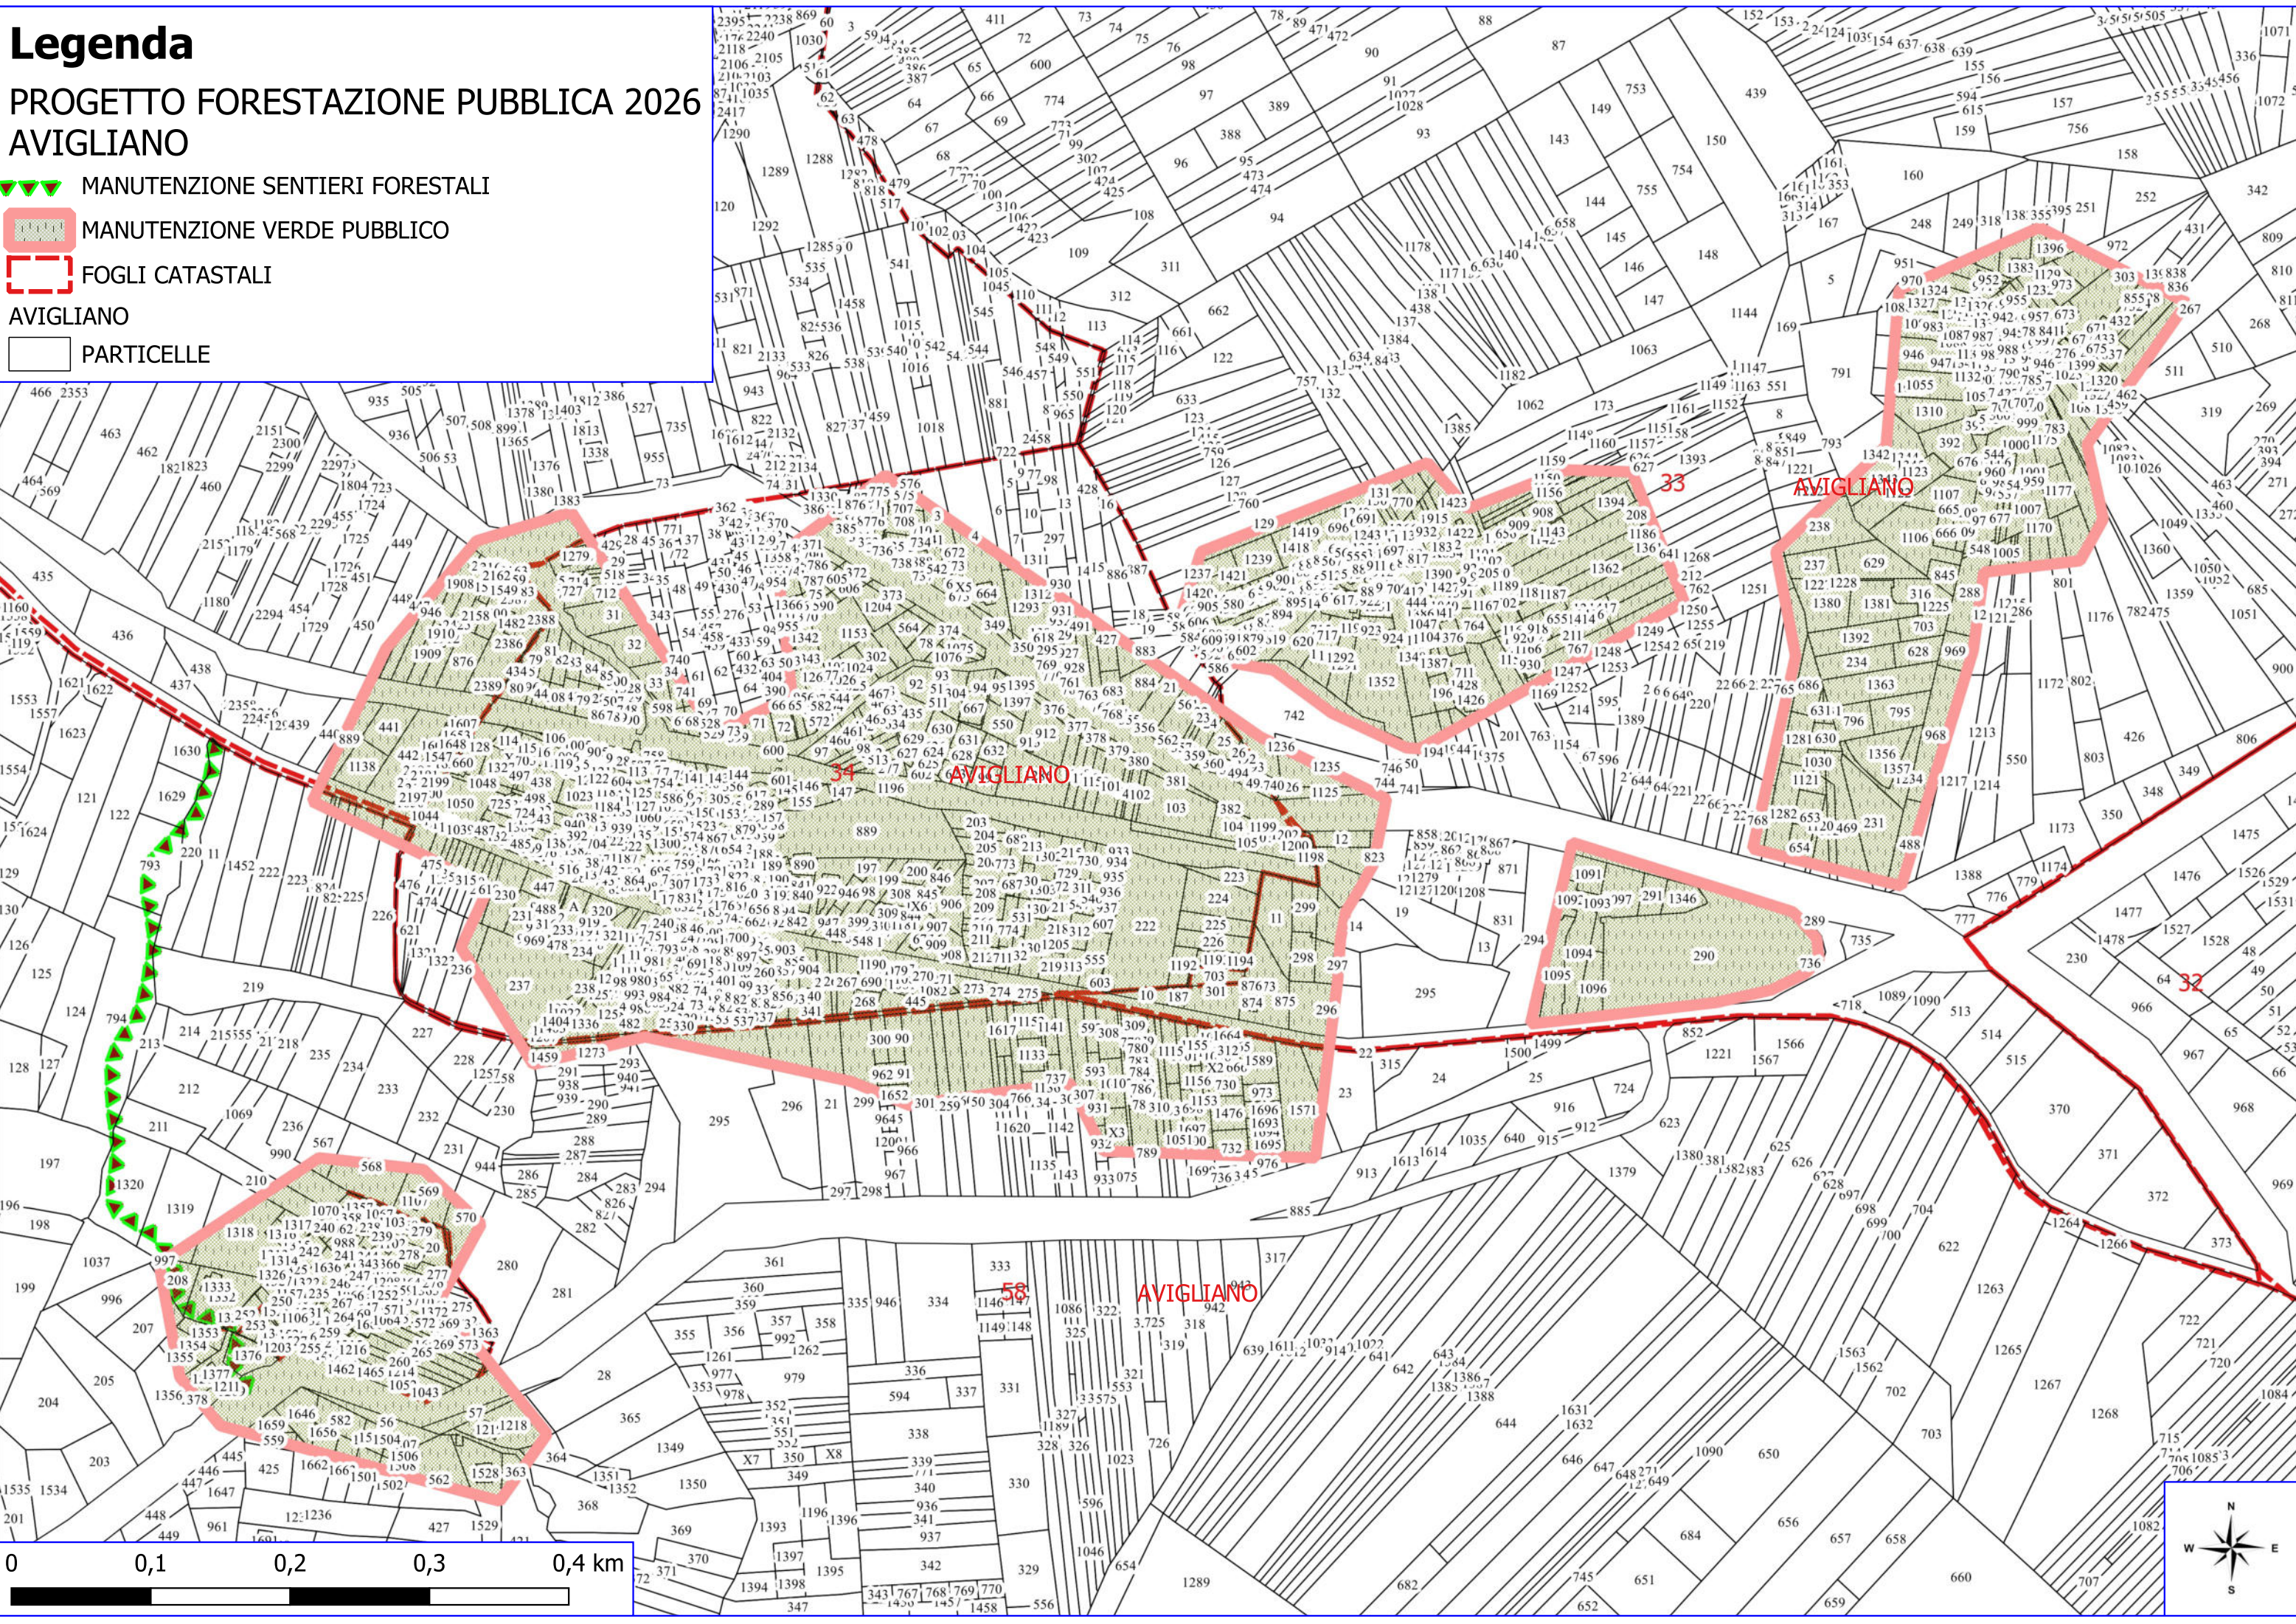

PROGETTO FORESTAZIONE PUBBLICA 2026 AVIGLIANO

-  MANUTENZIONE SENTIERI FORESTALI
-  MANUTENZIONE VERDE PUBBLICO
-  FOGLI CATASTALI
- AVIGLIANO
-  PARTICELLE

Legenda

PROGETTO FORESTAZIONE PUBBLICA 2026 AVIGLIANO