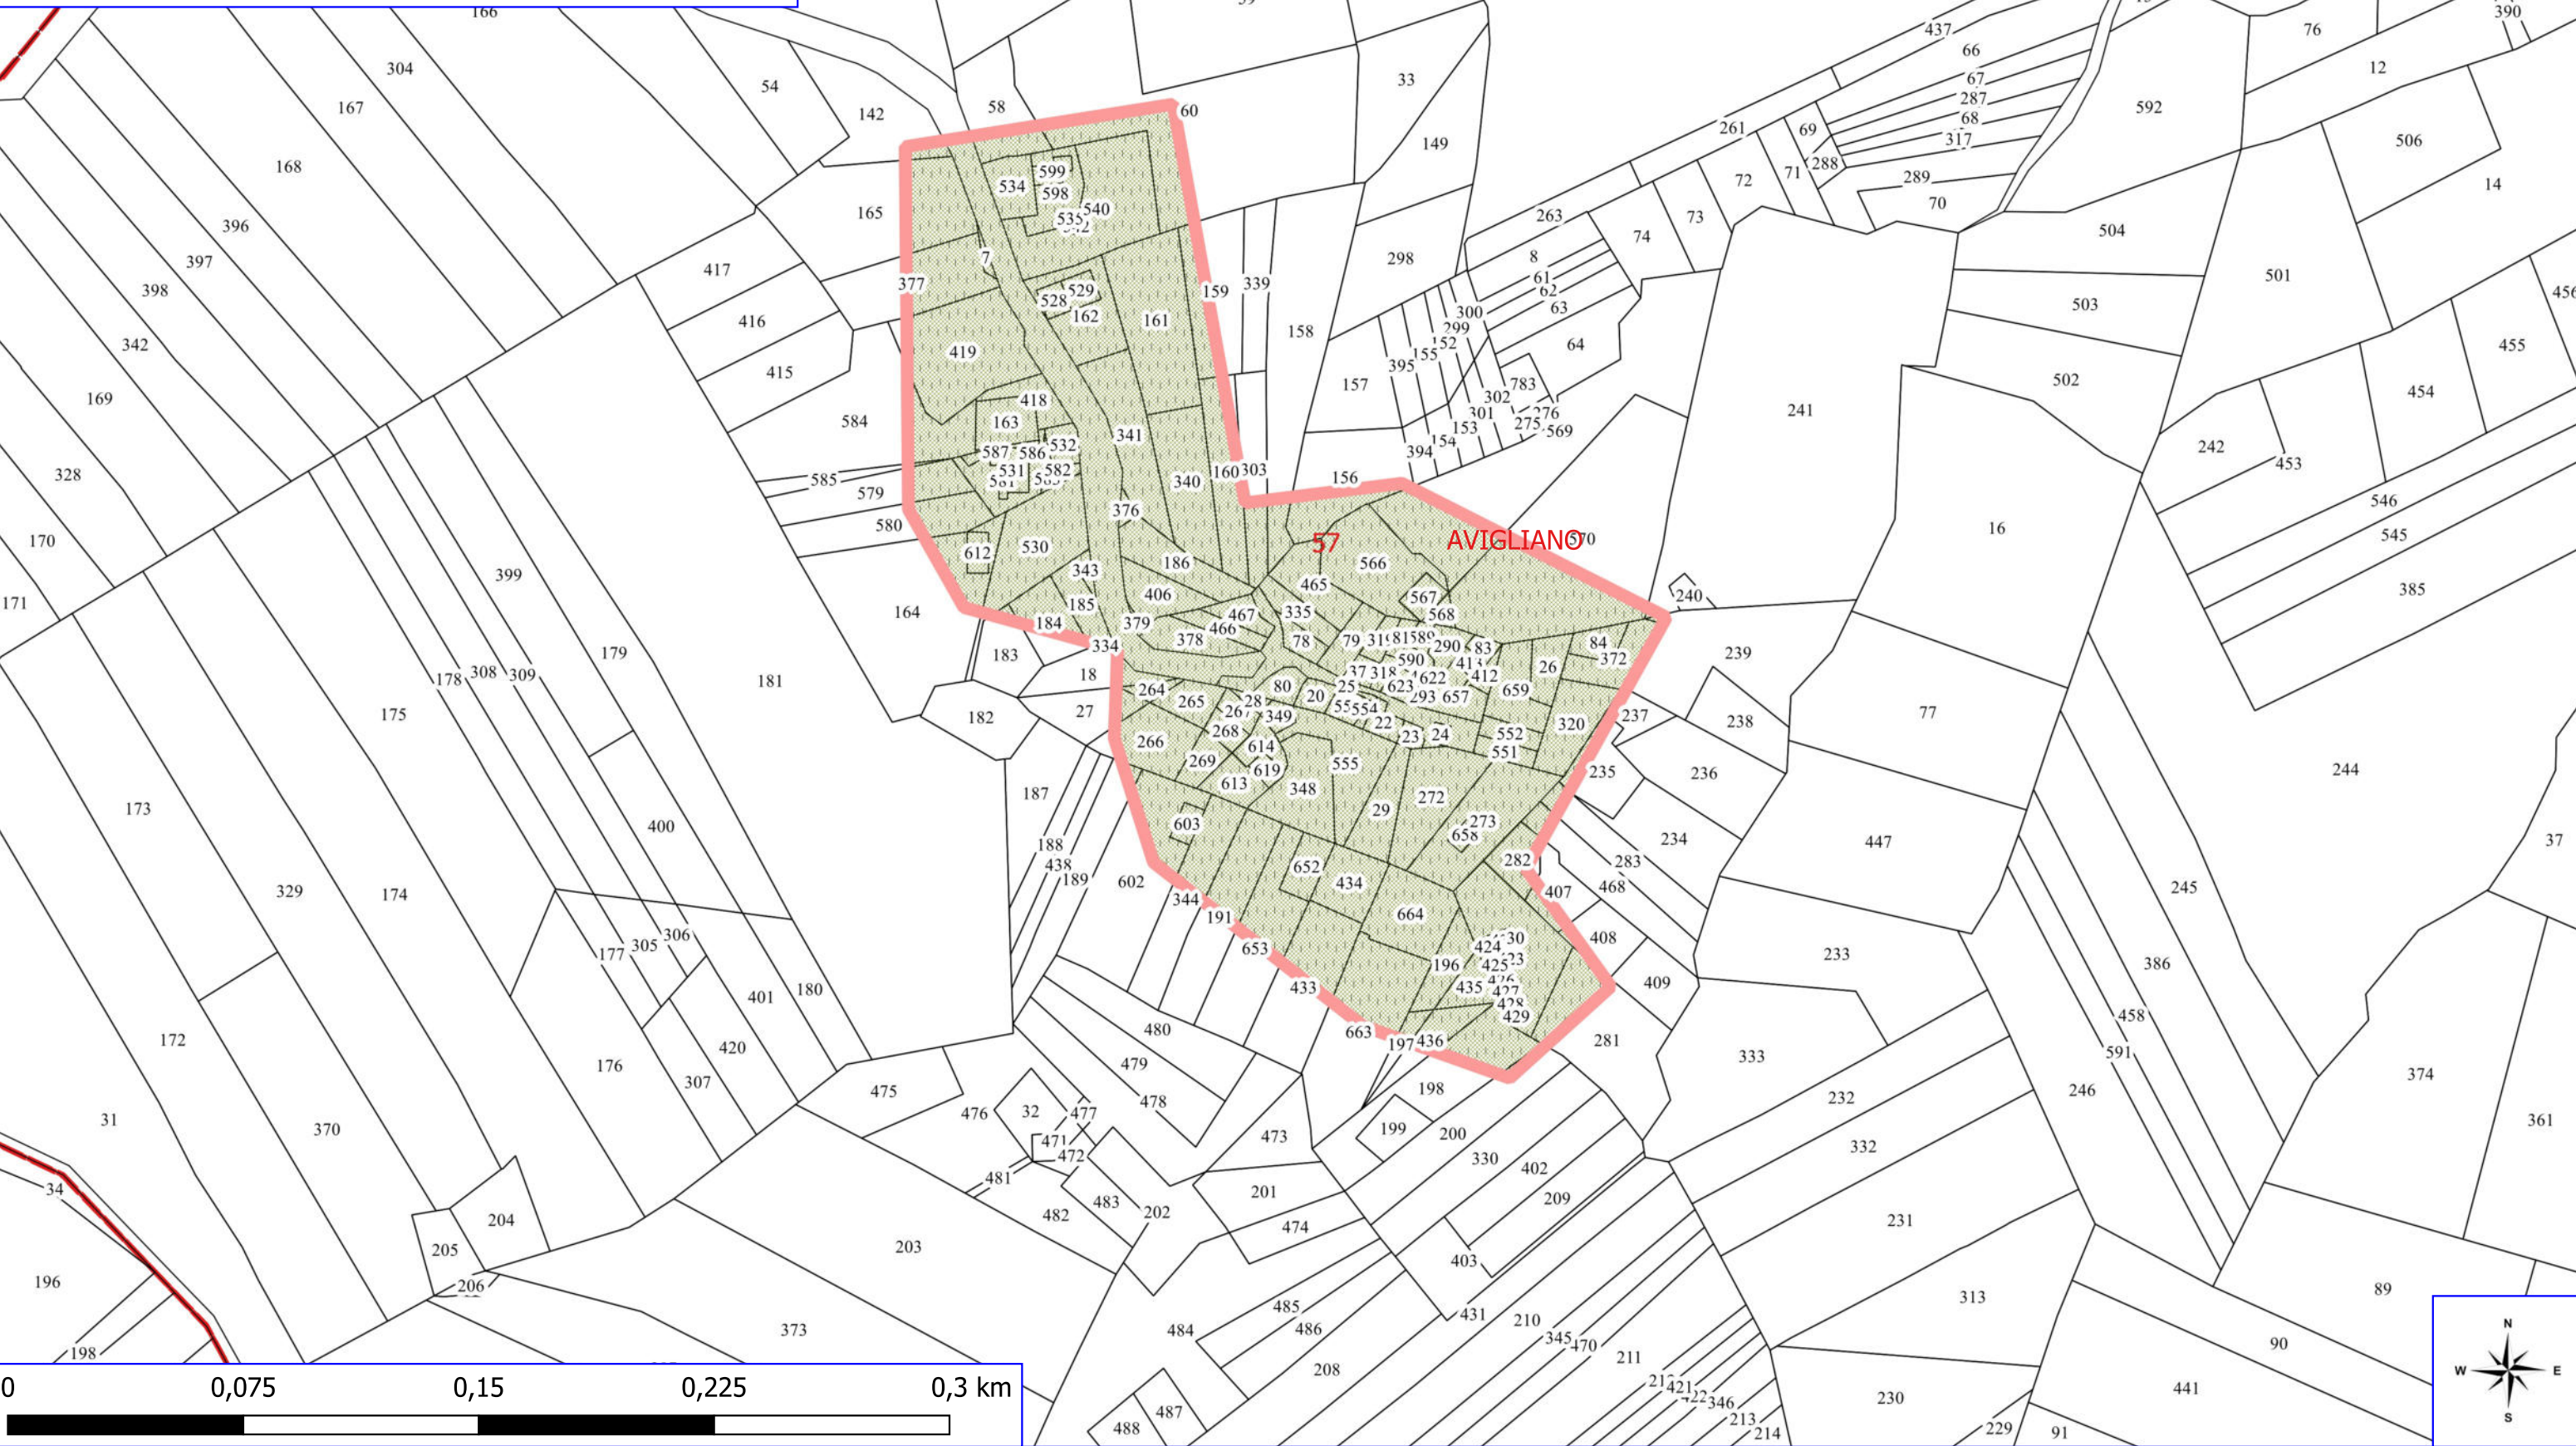

Legenda

PROGETTO FORESTAZIONE PUBBLICA 2026 AVIGLIANO

MANUTENZIONE VERDE PUBBLICO

FOGLI CATASTALI

AVIGLIANO

PARTICELLE