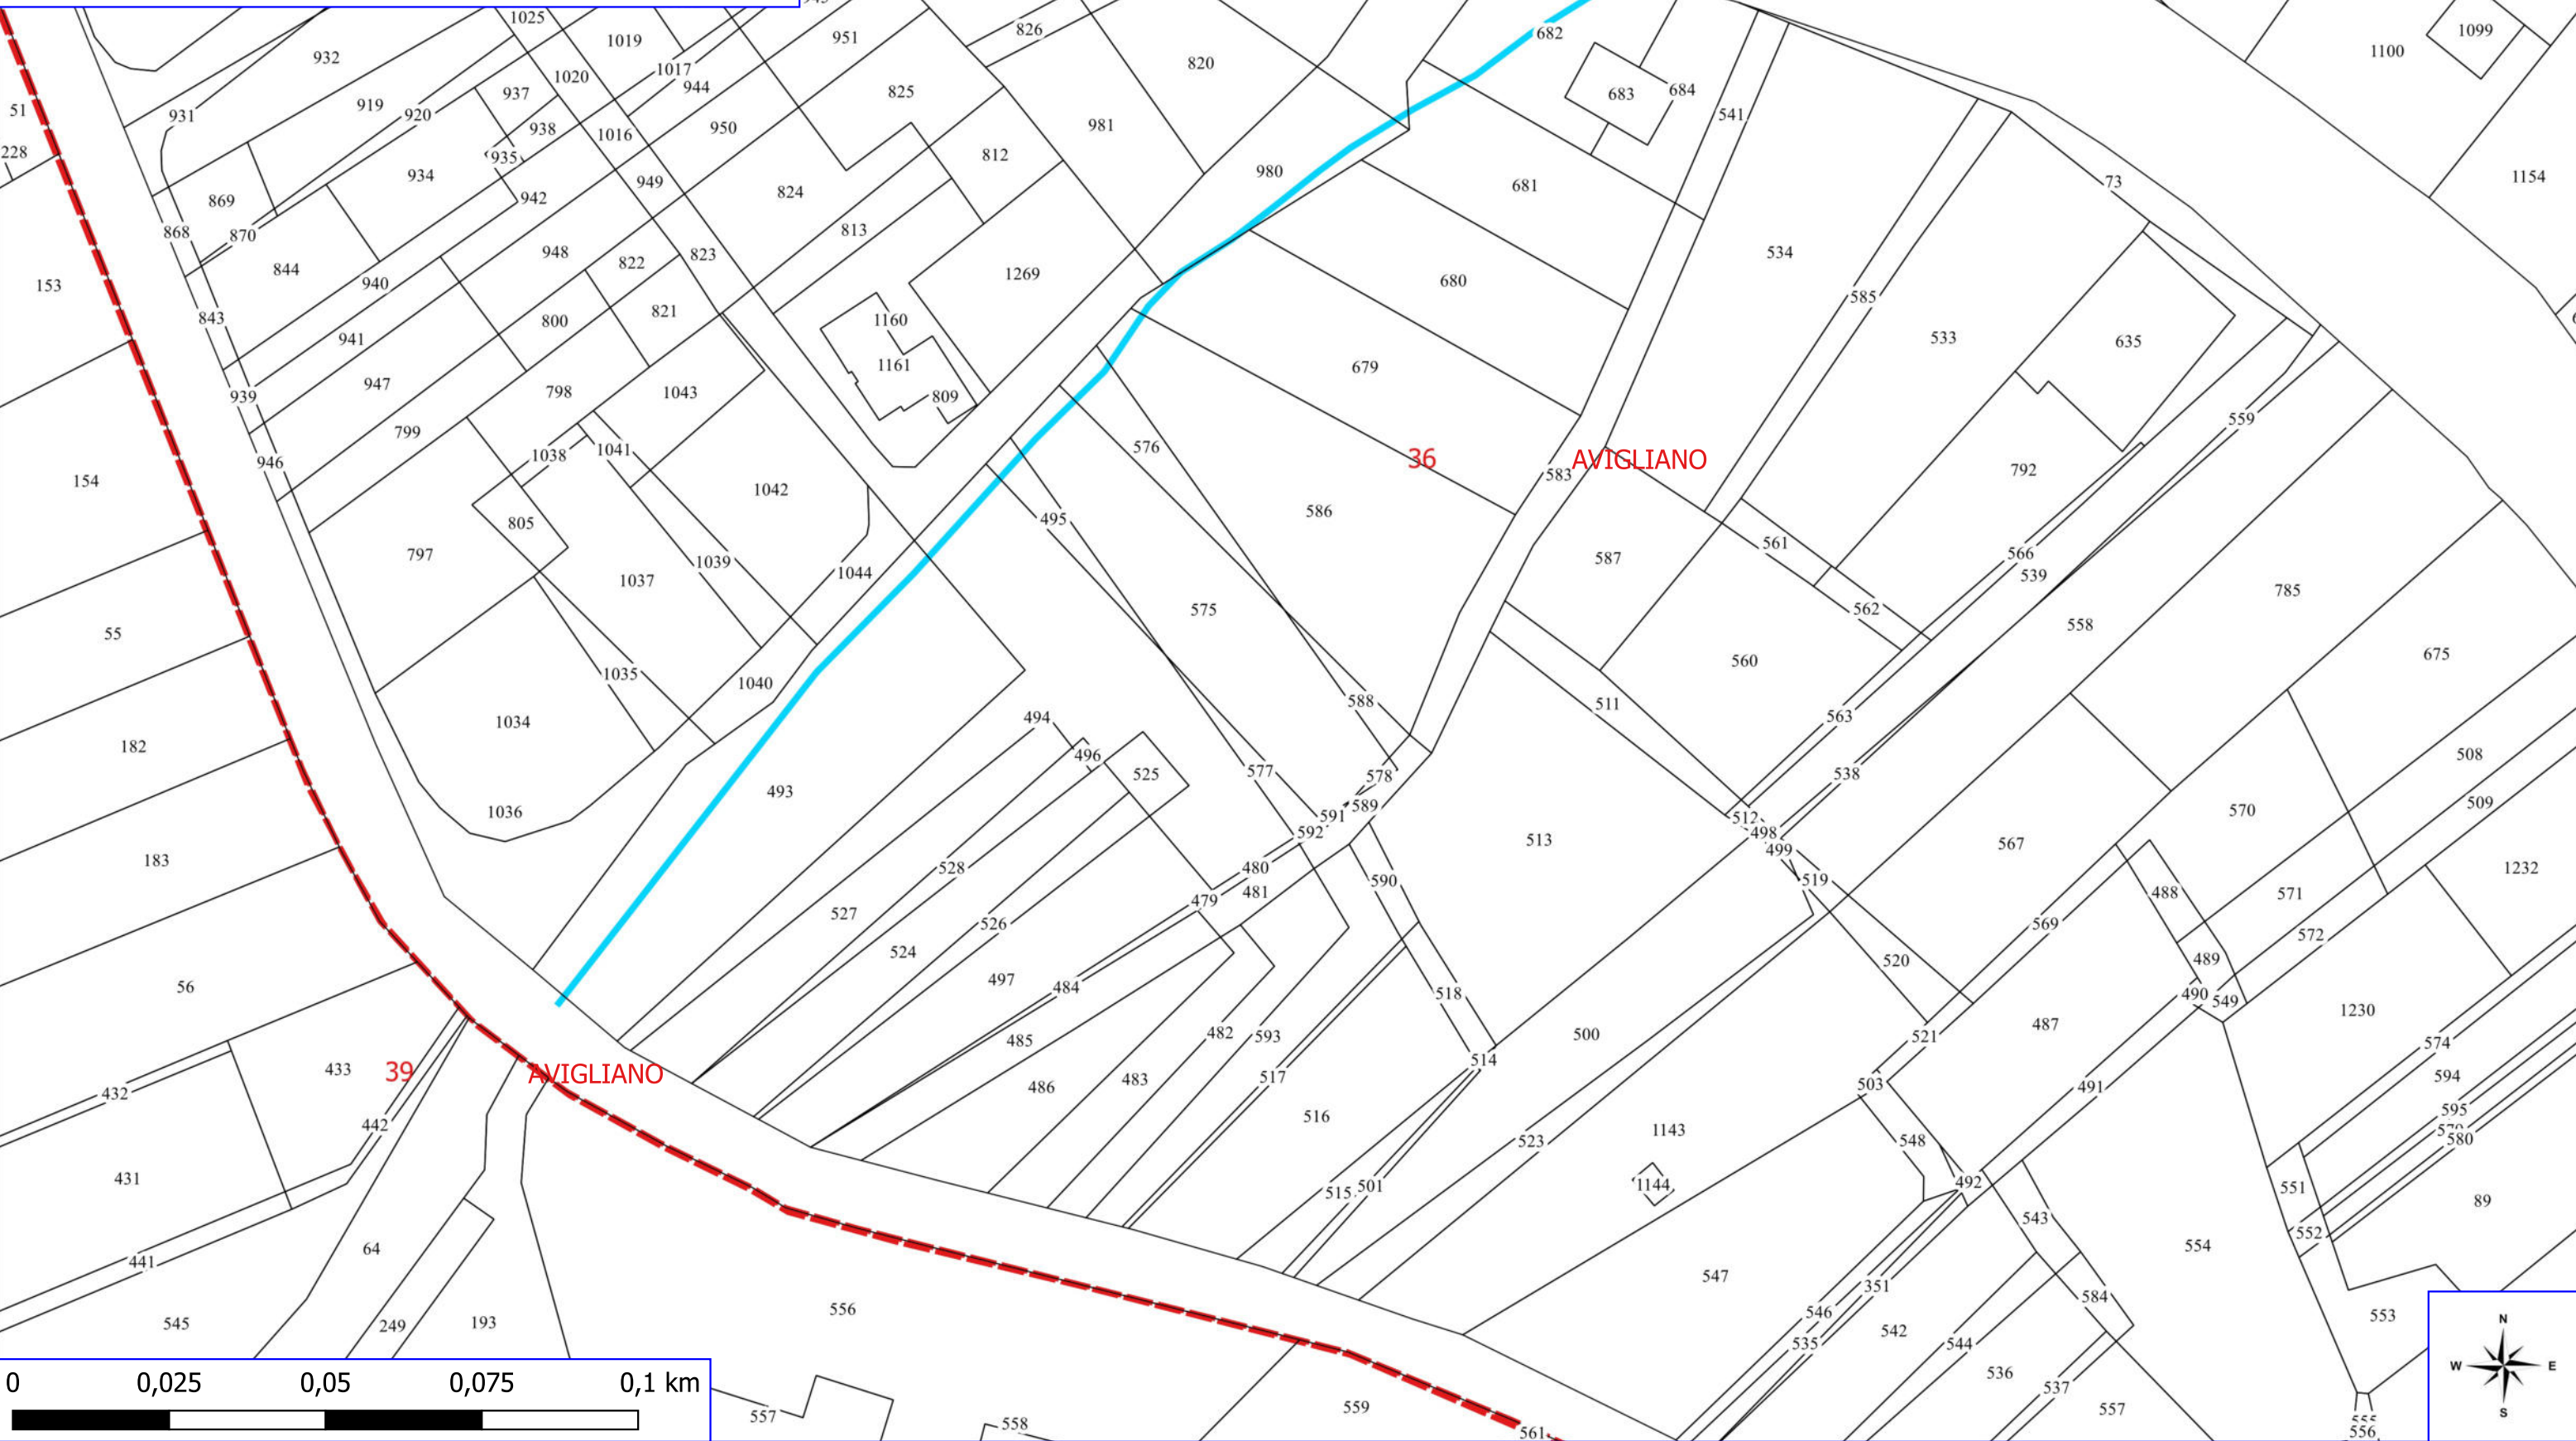

Legenda

PROGETTO FORESTAZIONE PUBBLICA 2026 AVIGLIANO

 DECESPUGLIAMENTO ASTE FLUVIALI

 FOGLI CATASTALI

AVIGLIANO

 PARTICELLE

Legenda

PROGETTO FORESTAZIONE PUBBLICA 2026 AVIGLIANO