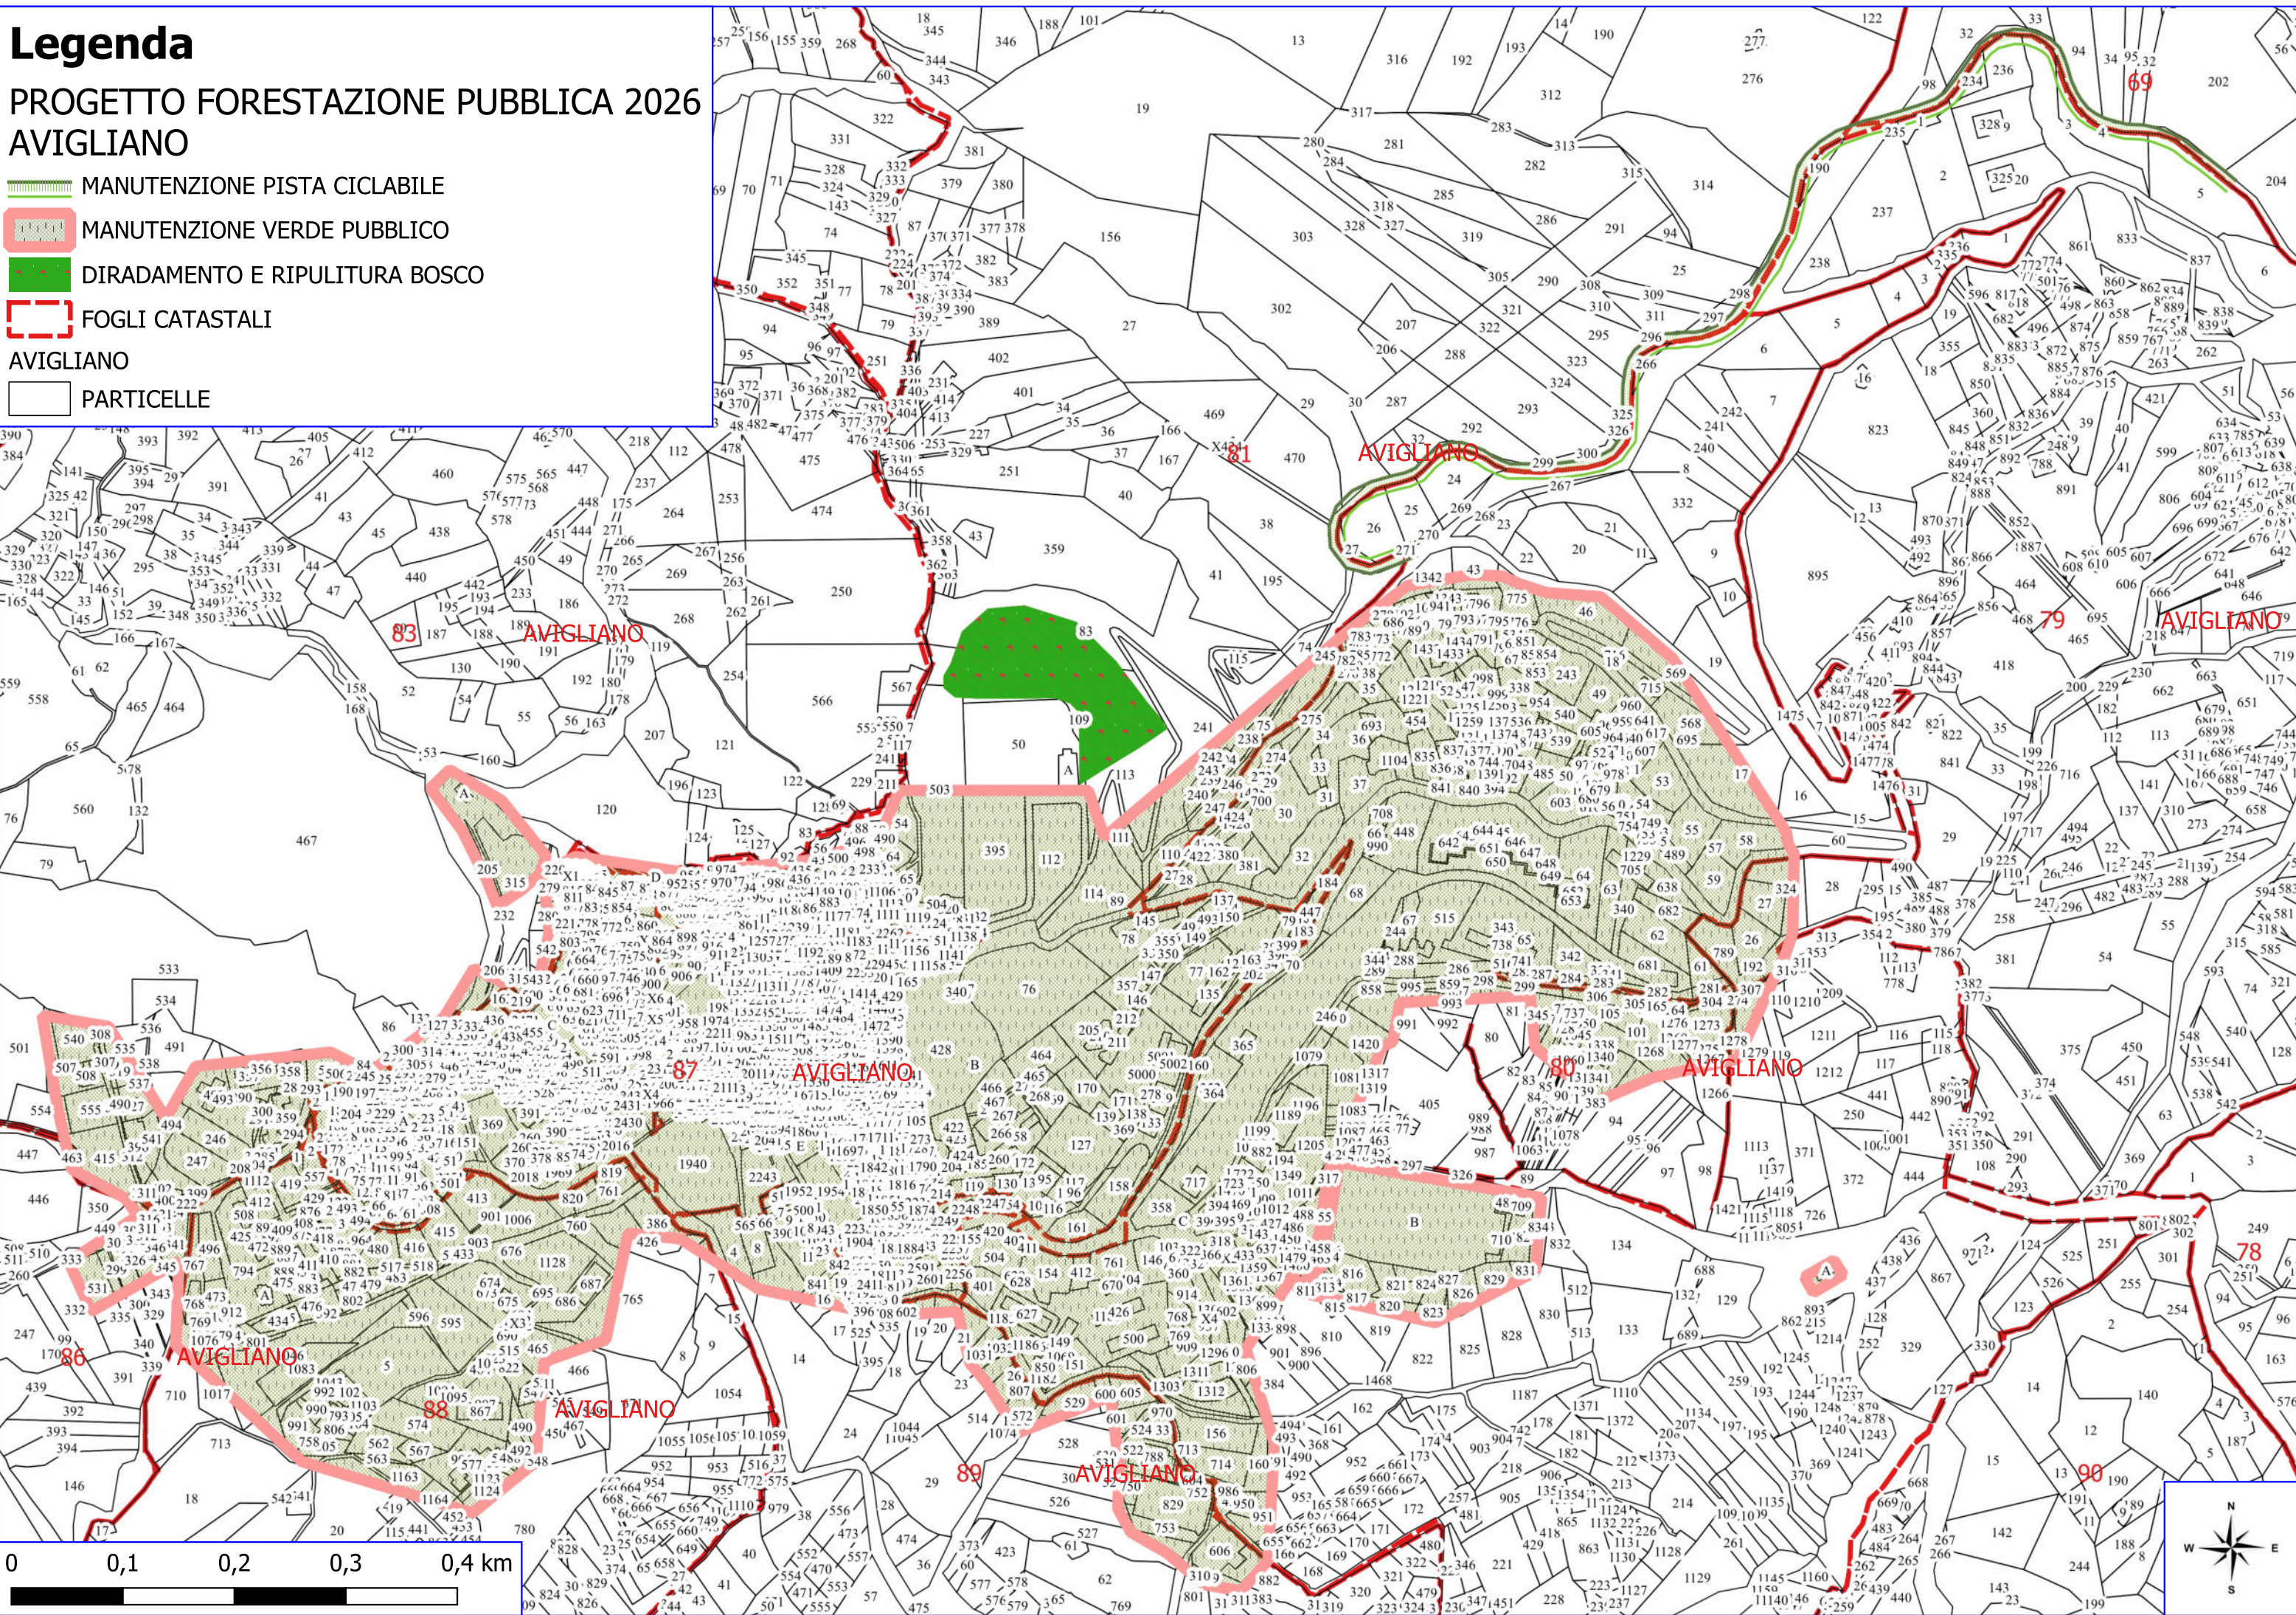

Legenda

PROGETTO FORESTAZIONE PUBBLICA 2026 AVIGLIANO

-  MANUTENZIONE PISTA CICLABILE
-  MANUTENZIONE VERDE PUBBLICO
-  DIRADAMENTO E RIPULITURA BOSCO
-  FOGLI CATASTALI
- AVIGLIANO
-  PARTICELLE

Legenda

PROGETTO FORESTAZIONE PUBBLICA 2026 AVIGLIANO

-  MANUTENZIONE SENTIERI FORESTALI
-  MANUTENZIONE VERDE PUBBLICO
-  FOGLI CATASTALI
- AVIGLIANO
-  PARTICELLE

Legenda

PROGETTO FORESTAZIONE PUBBLICA 2026 AVIGLIANO