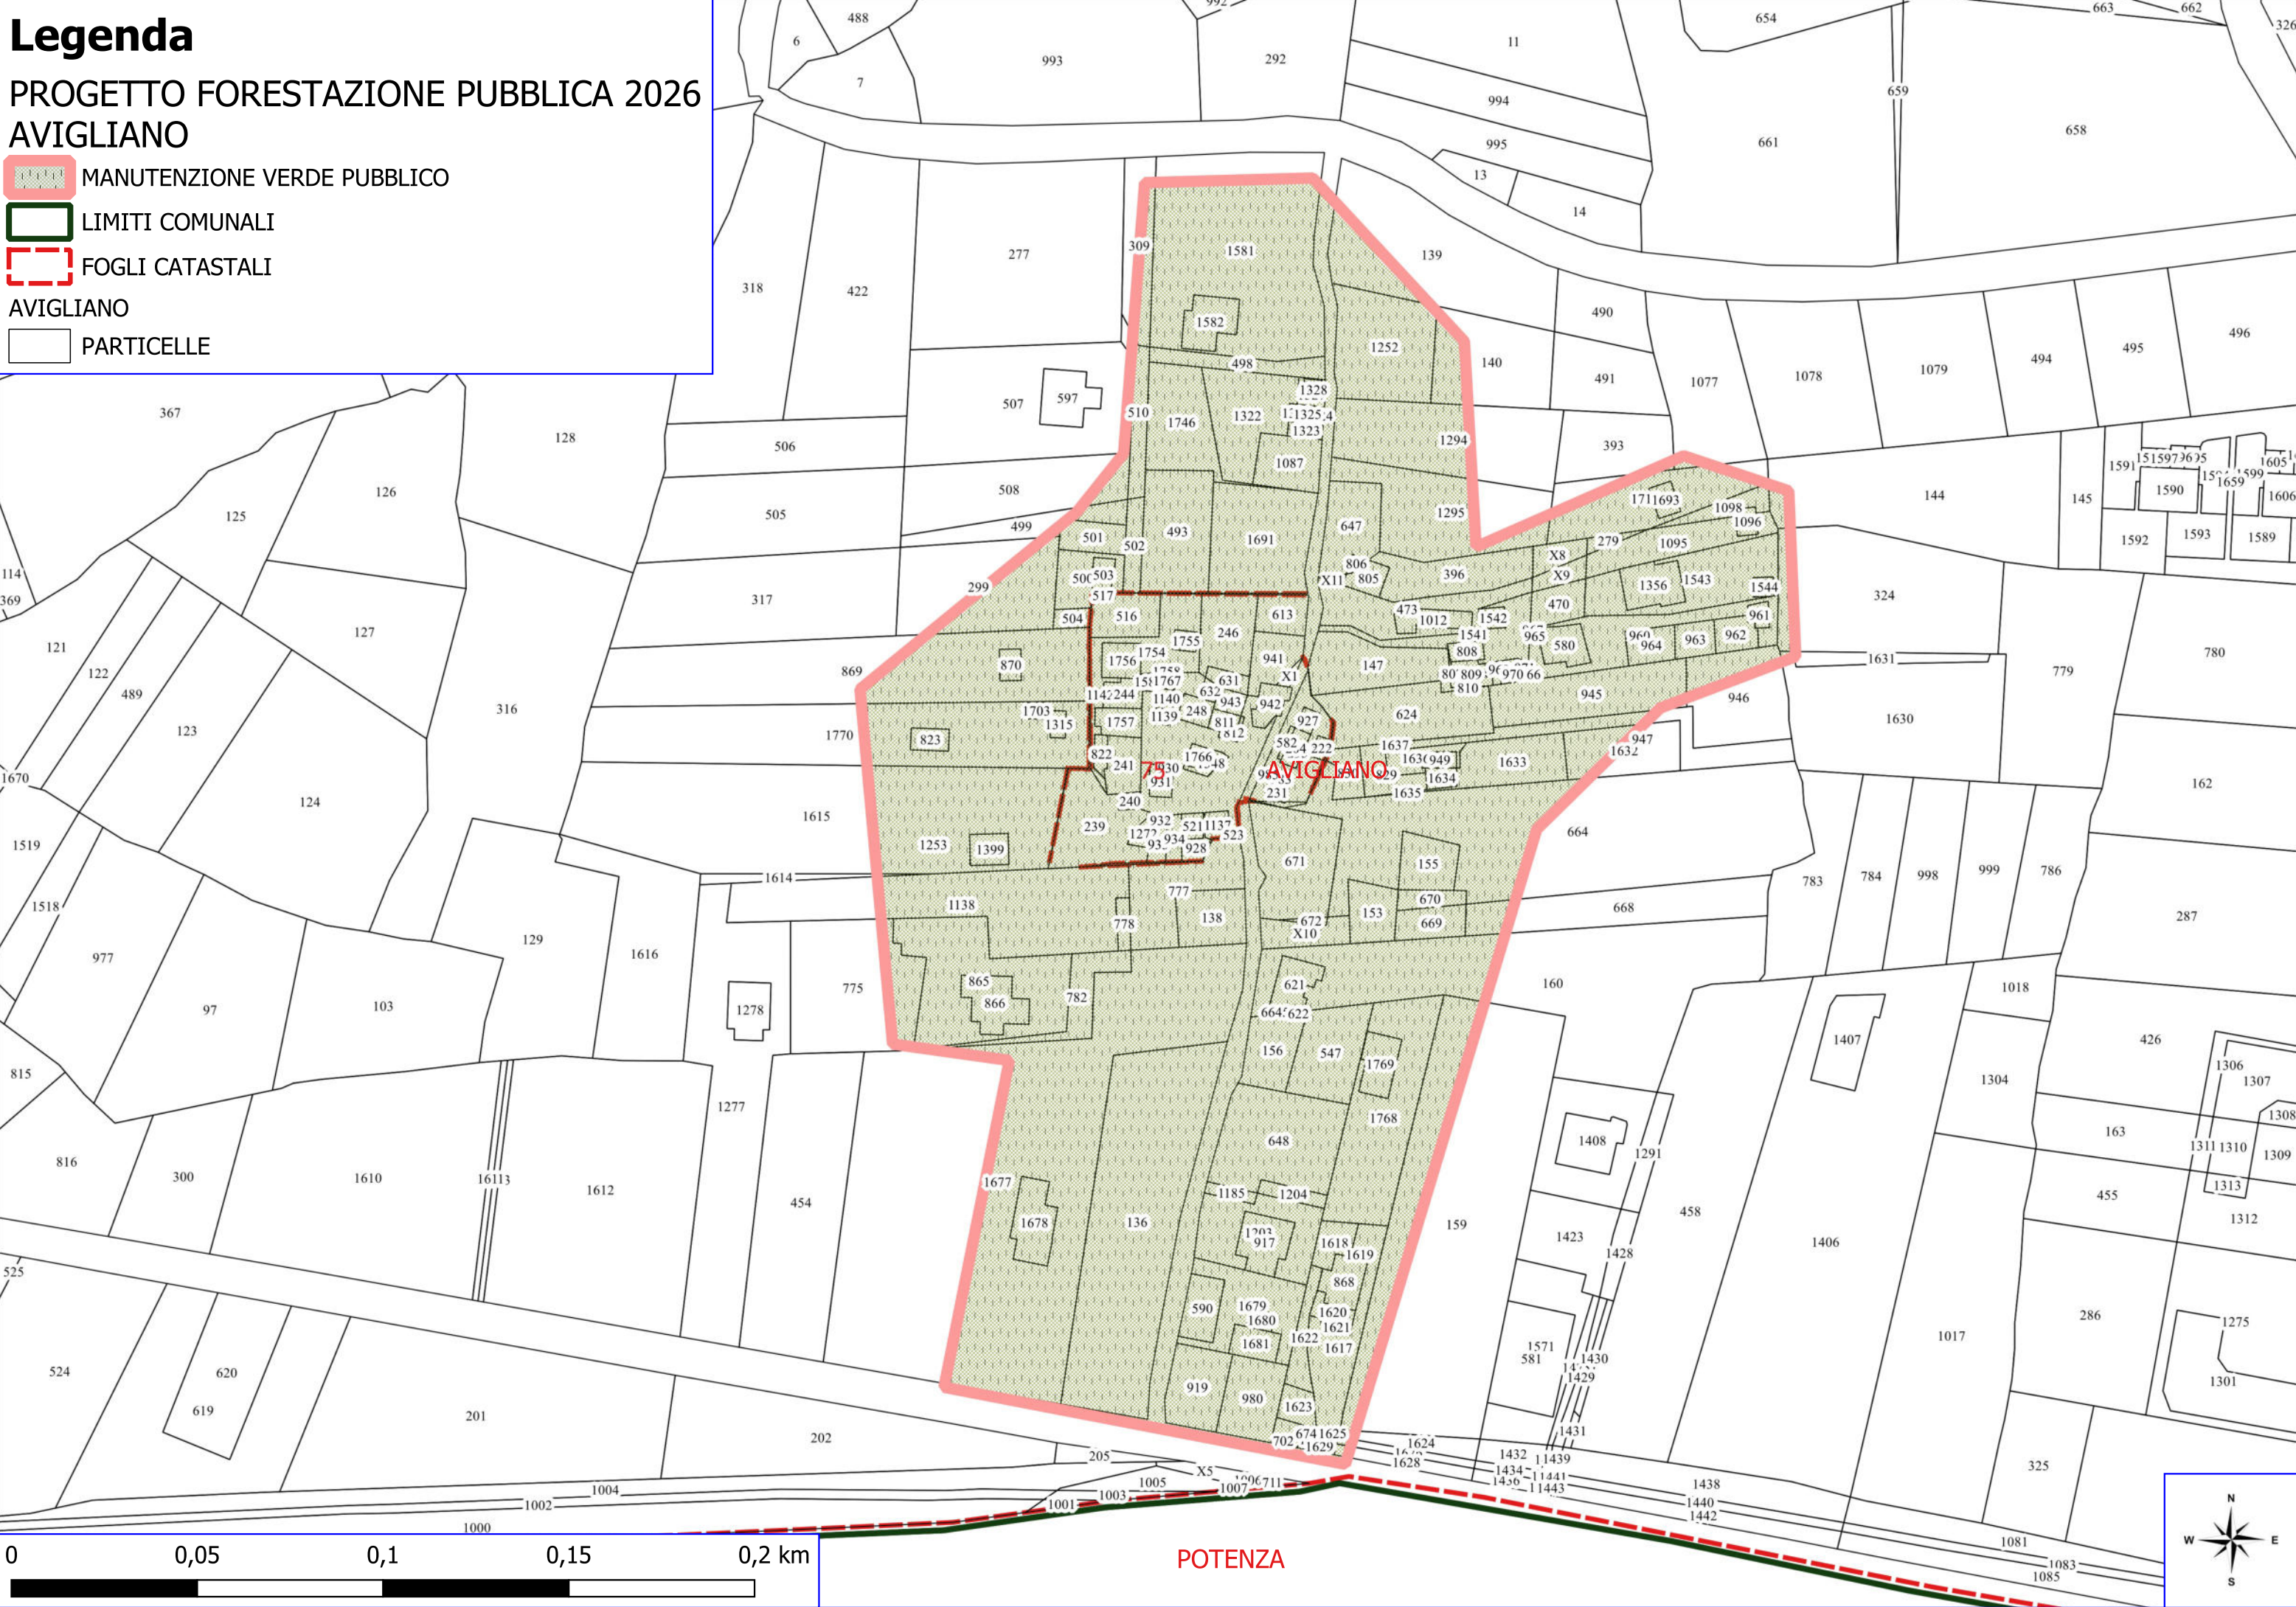

 FOGLI CATASTALI

AVIGLIANO

 PARTICELLE

Legenda

PROGETTO FORESTAZIONE PUBBLICA 2026 AVIGLIANO

-  MANUTENZIONE VERDE PUBBLICO
-  LIMITI COMUNALI
-  FOGLI CATASTALI
- AVIGLIANO
-  PARTICELLE

POTENZA

Legenda