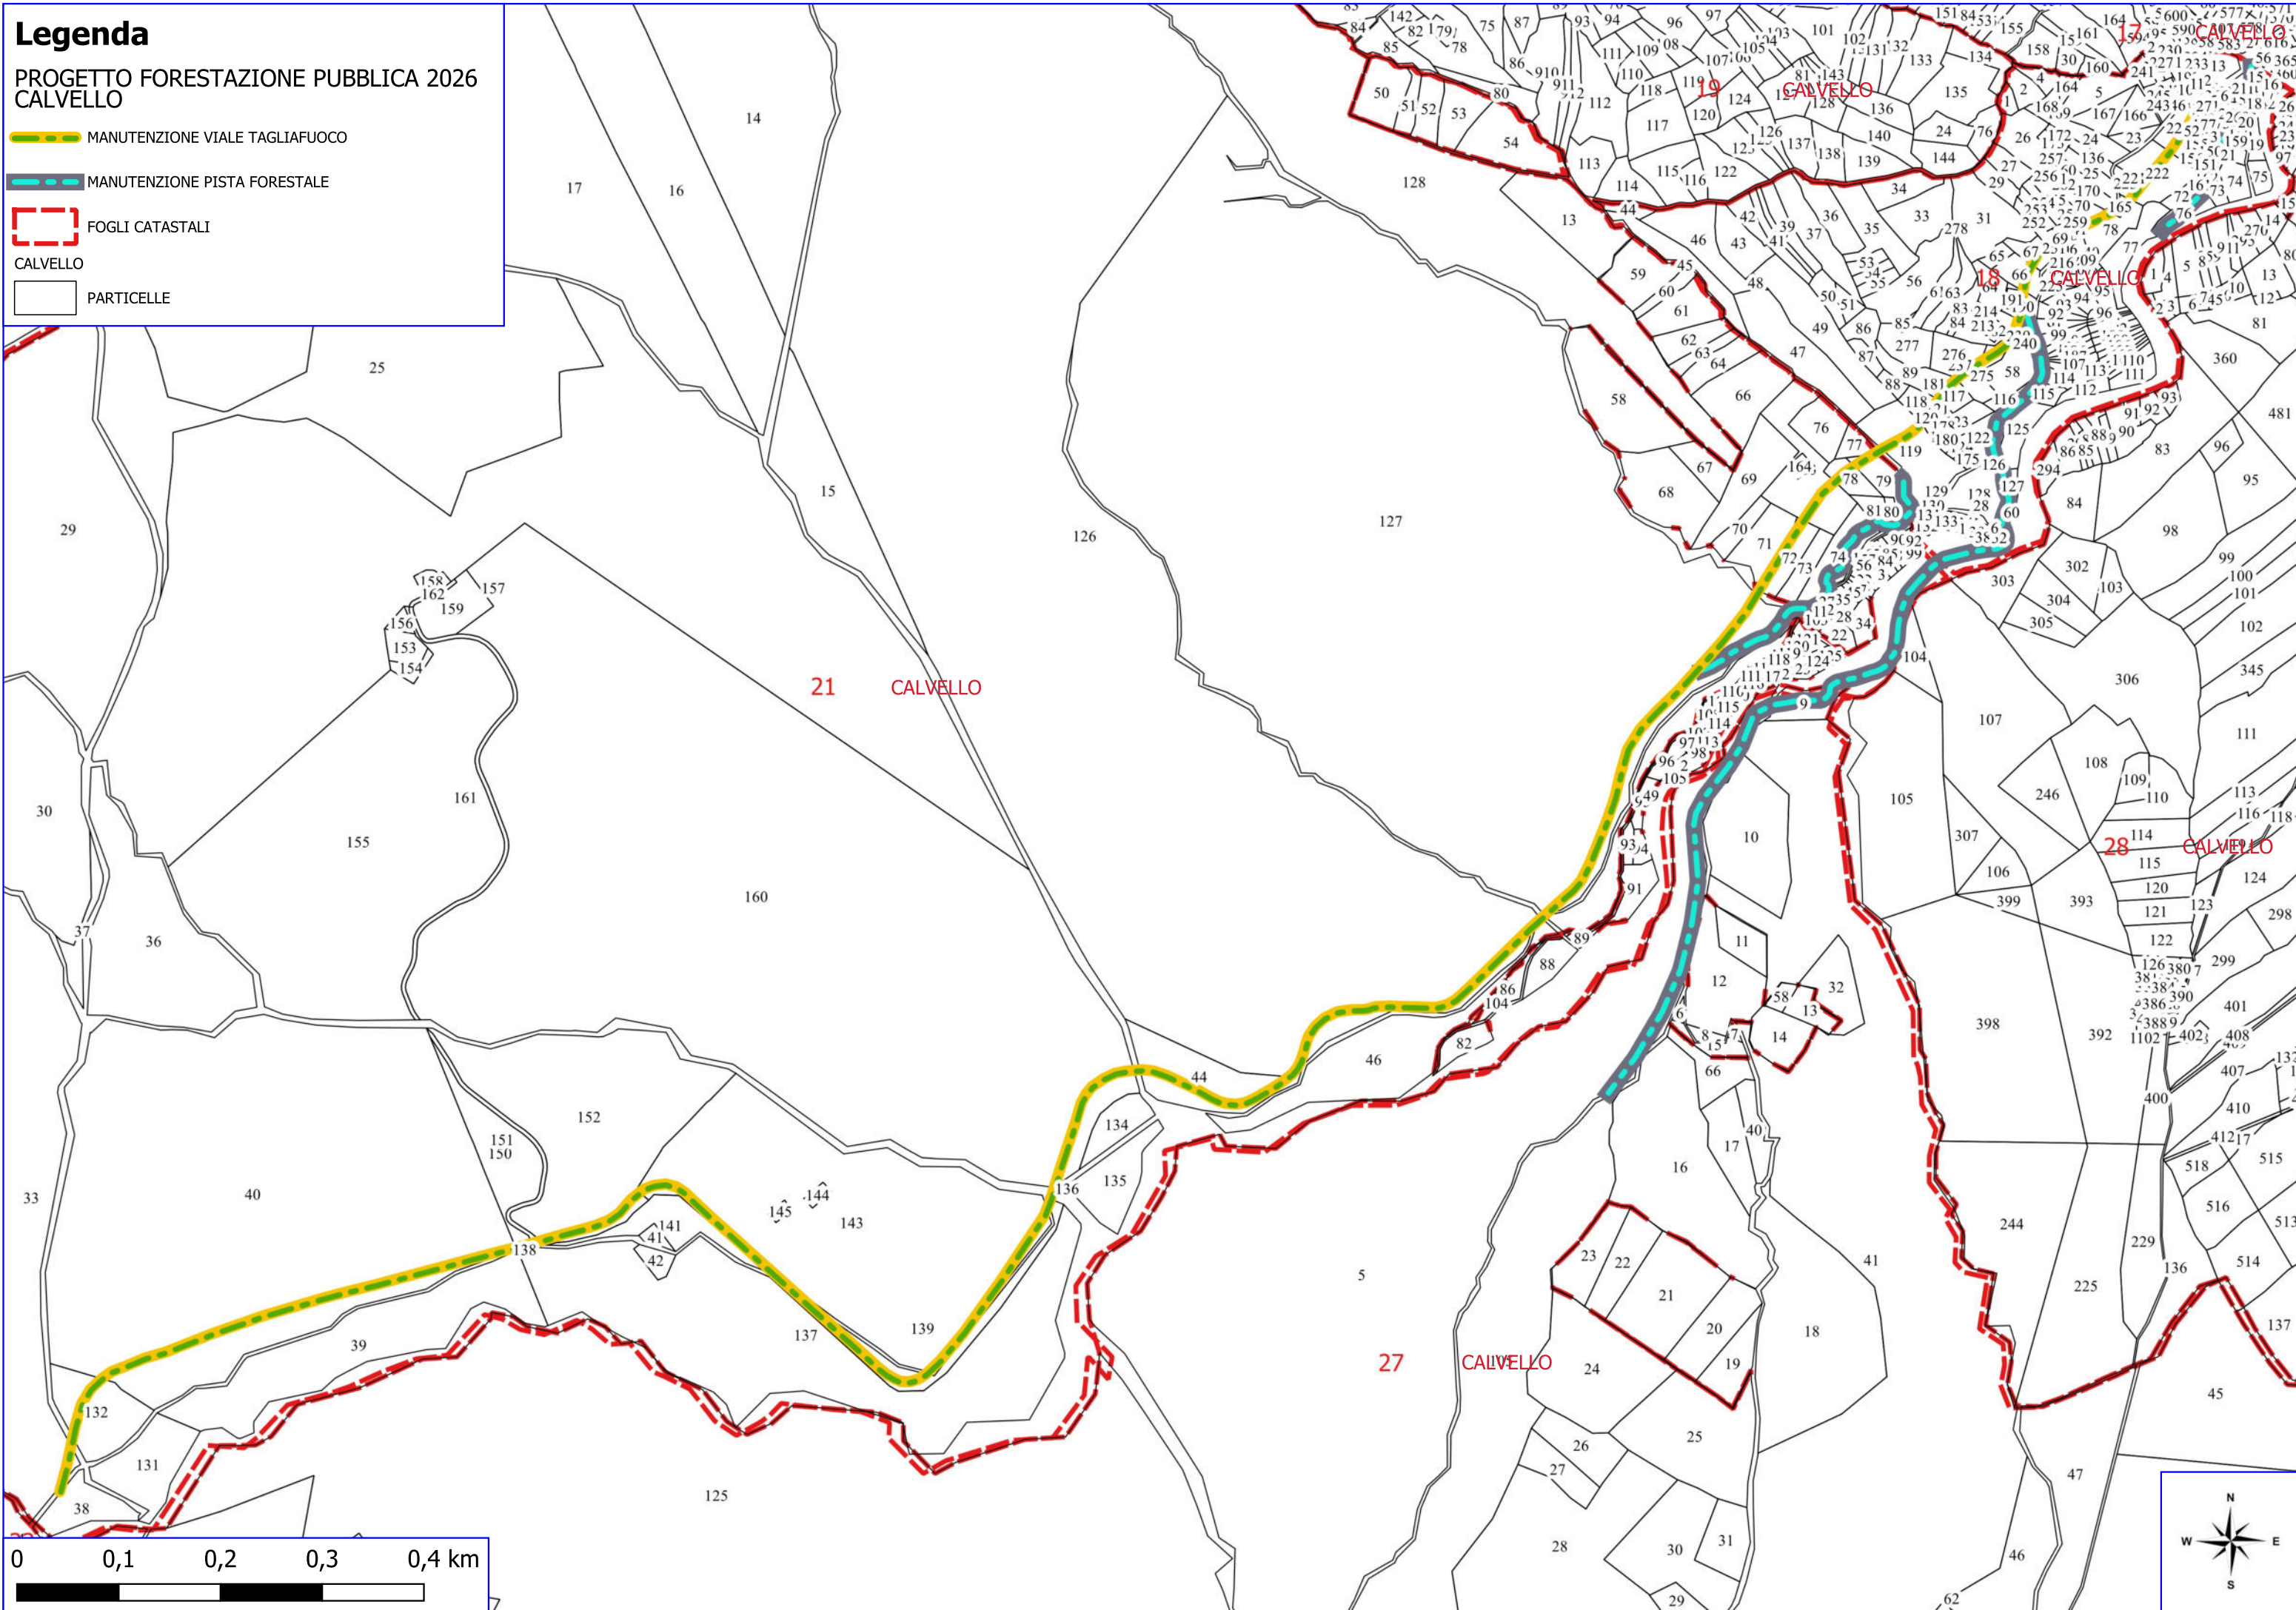

## PROGETTO FORESTAZIONE PUBBLICA 2026 CALVELLO

MANUTENZIONE VIALE TAGLIAFUOCO

MANUTENZIONE PISTA FORESTALE

FOGLI CATASTALI

CALVELLO

PARTICELLE