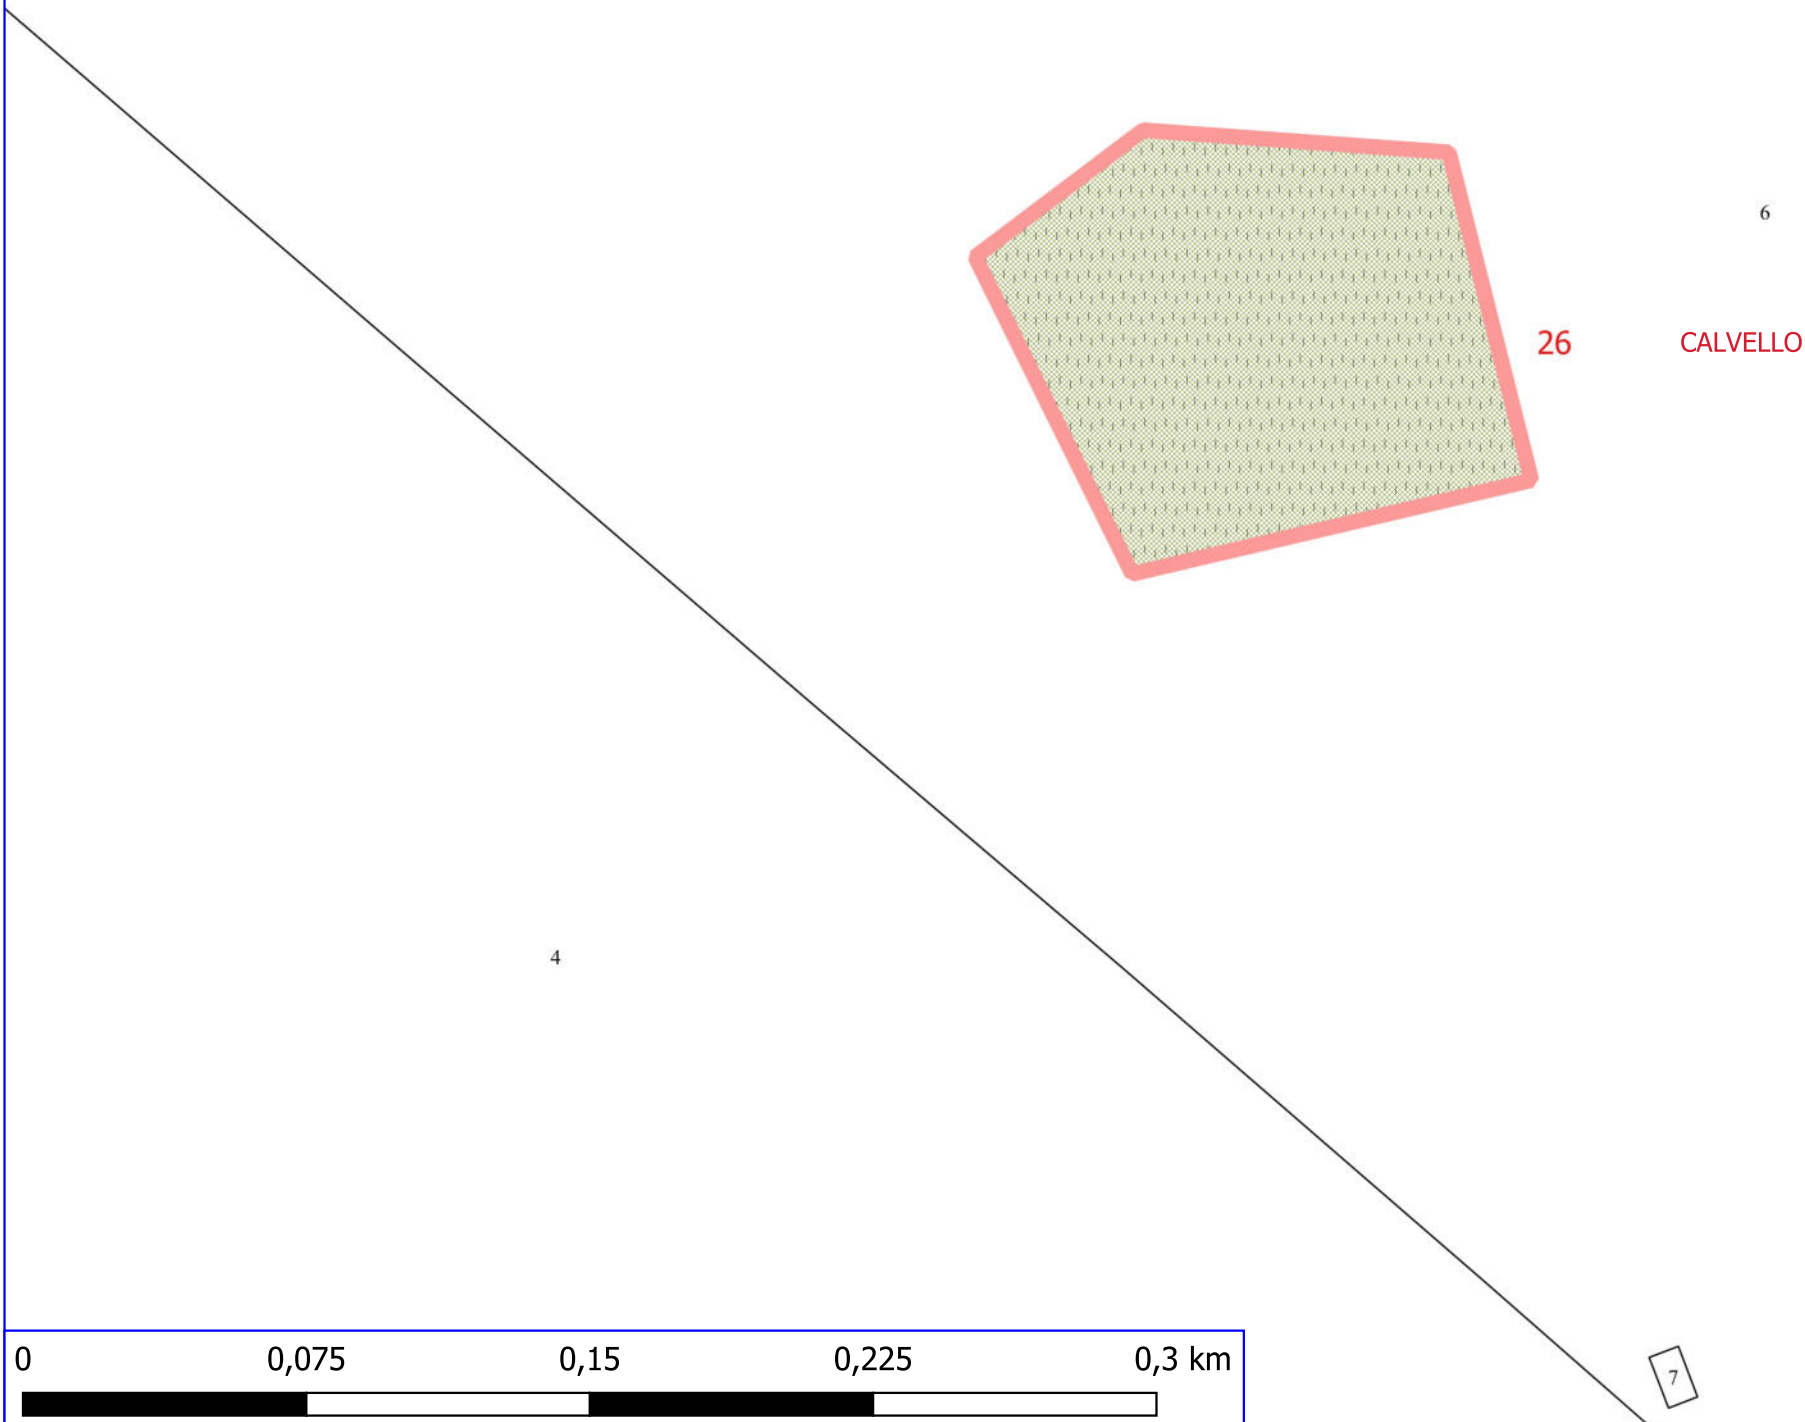

# Legenda

PROGETTO FORESTAZIONE PUBBLICA 2026  
CALVELLO

 VERDE URBANO E PERIURBANO

 FOGLI CATASTALI

CALVELLO  
 PARTICELLE

26 CALVELLO

60 CALVELLO

0 0,075 0,15 0,225 0,3 km