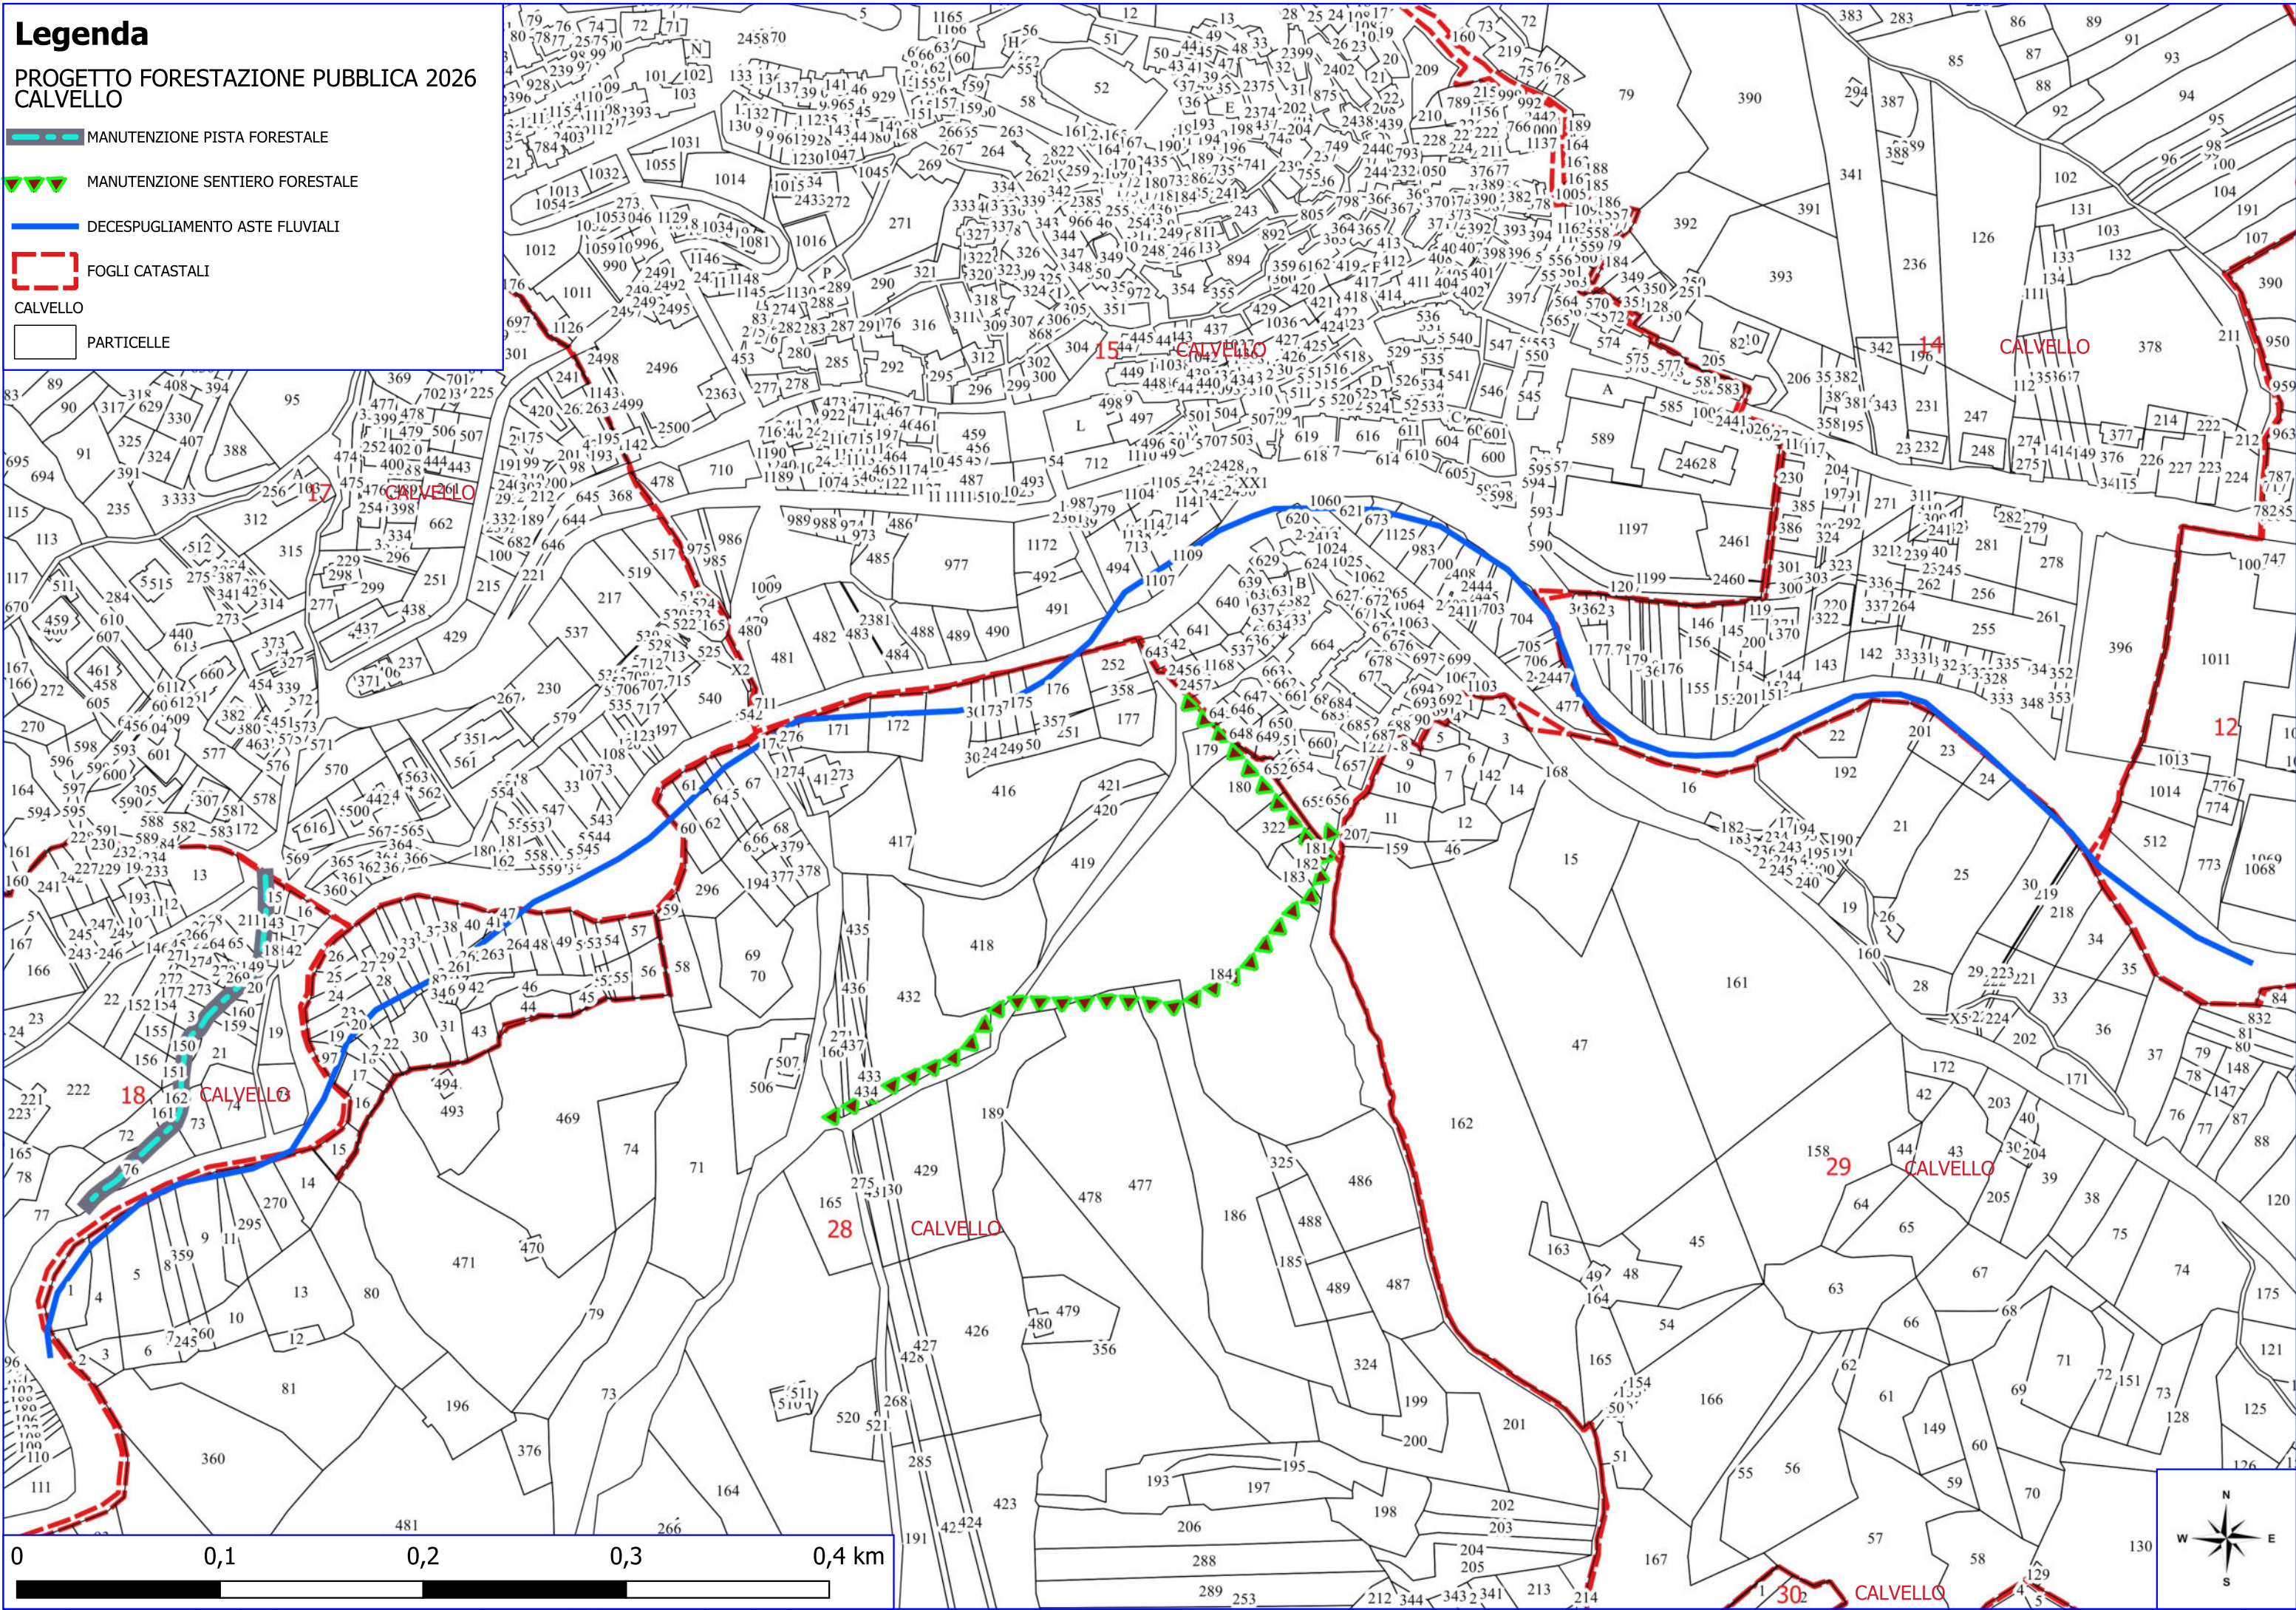

Legenda

PROGETTO FORESTAZIONE PUBBLICA 2026 CALVELLO

- MANUTENZIONE PISTA FORESTALE
- MANUTENZIONE SENTIERO FORESTALE
- DECESPUGLIAMENTO ASTE FLUVIALI
- FOGLI CATASTALI
- CALVELLO
- PARTICELLE

0 0,1 0,2 0,3 0,4 km