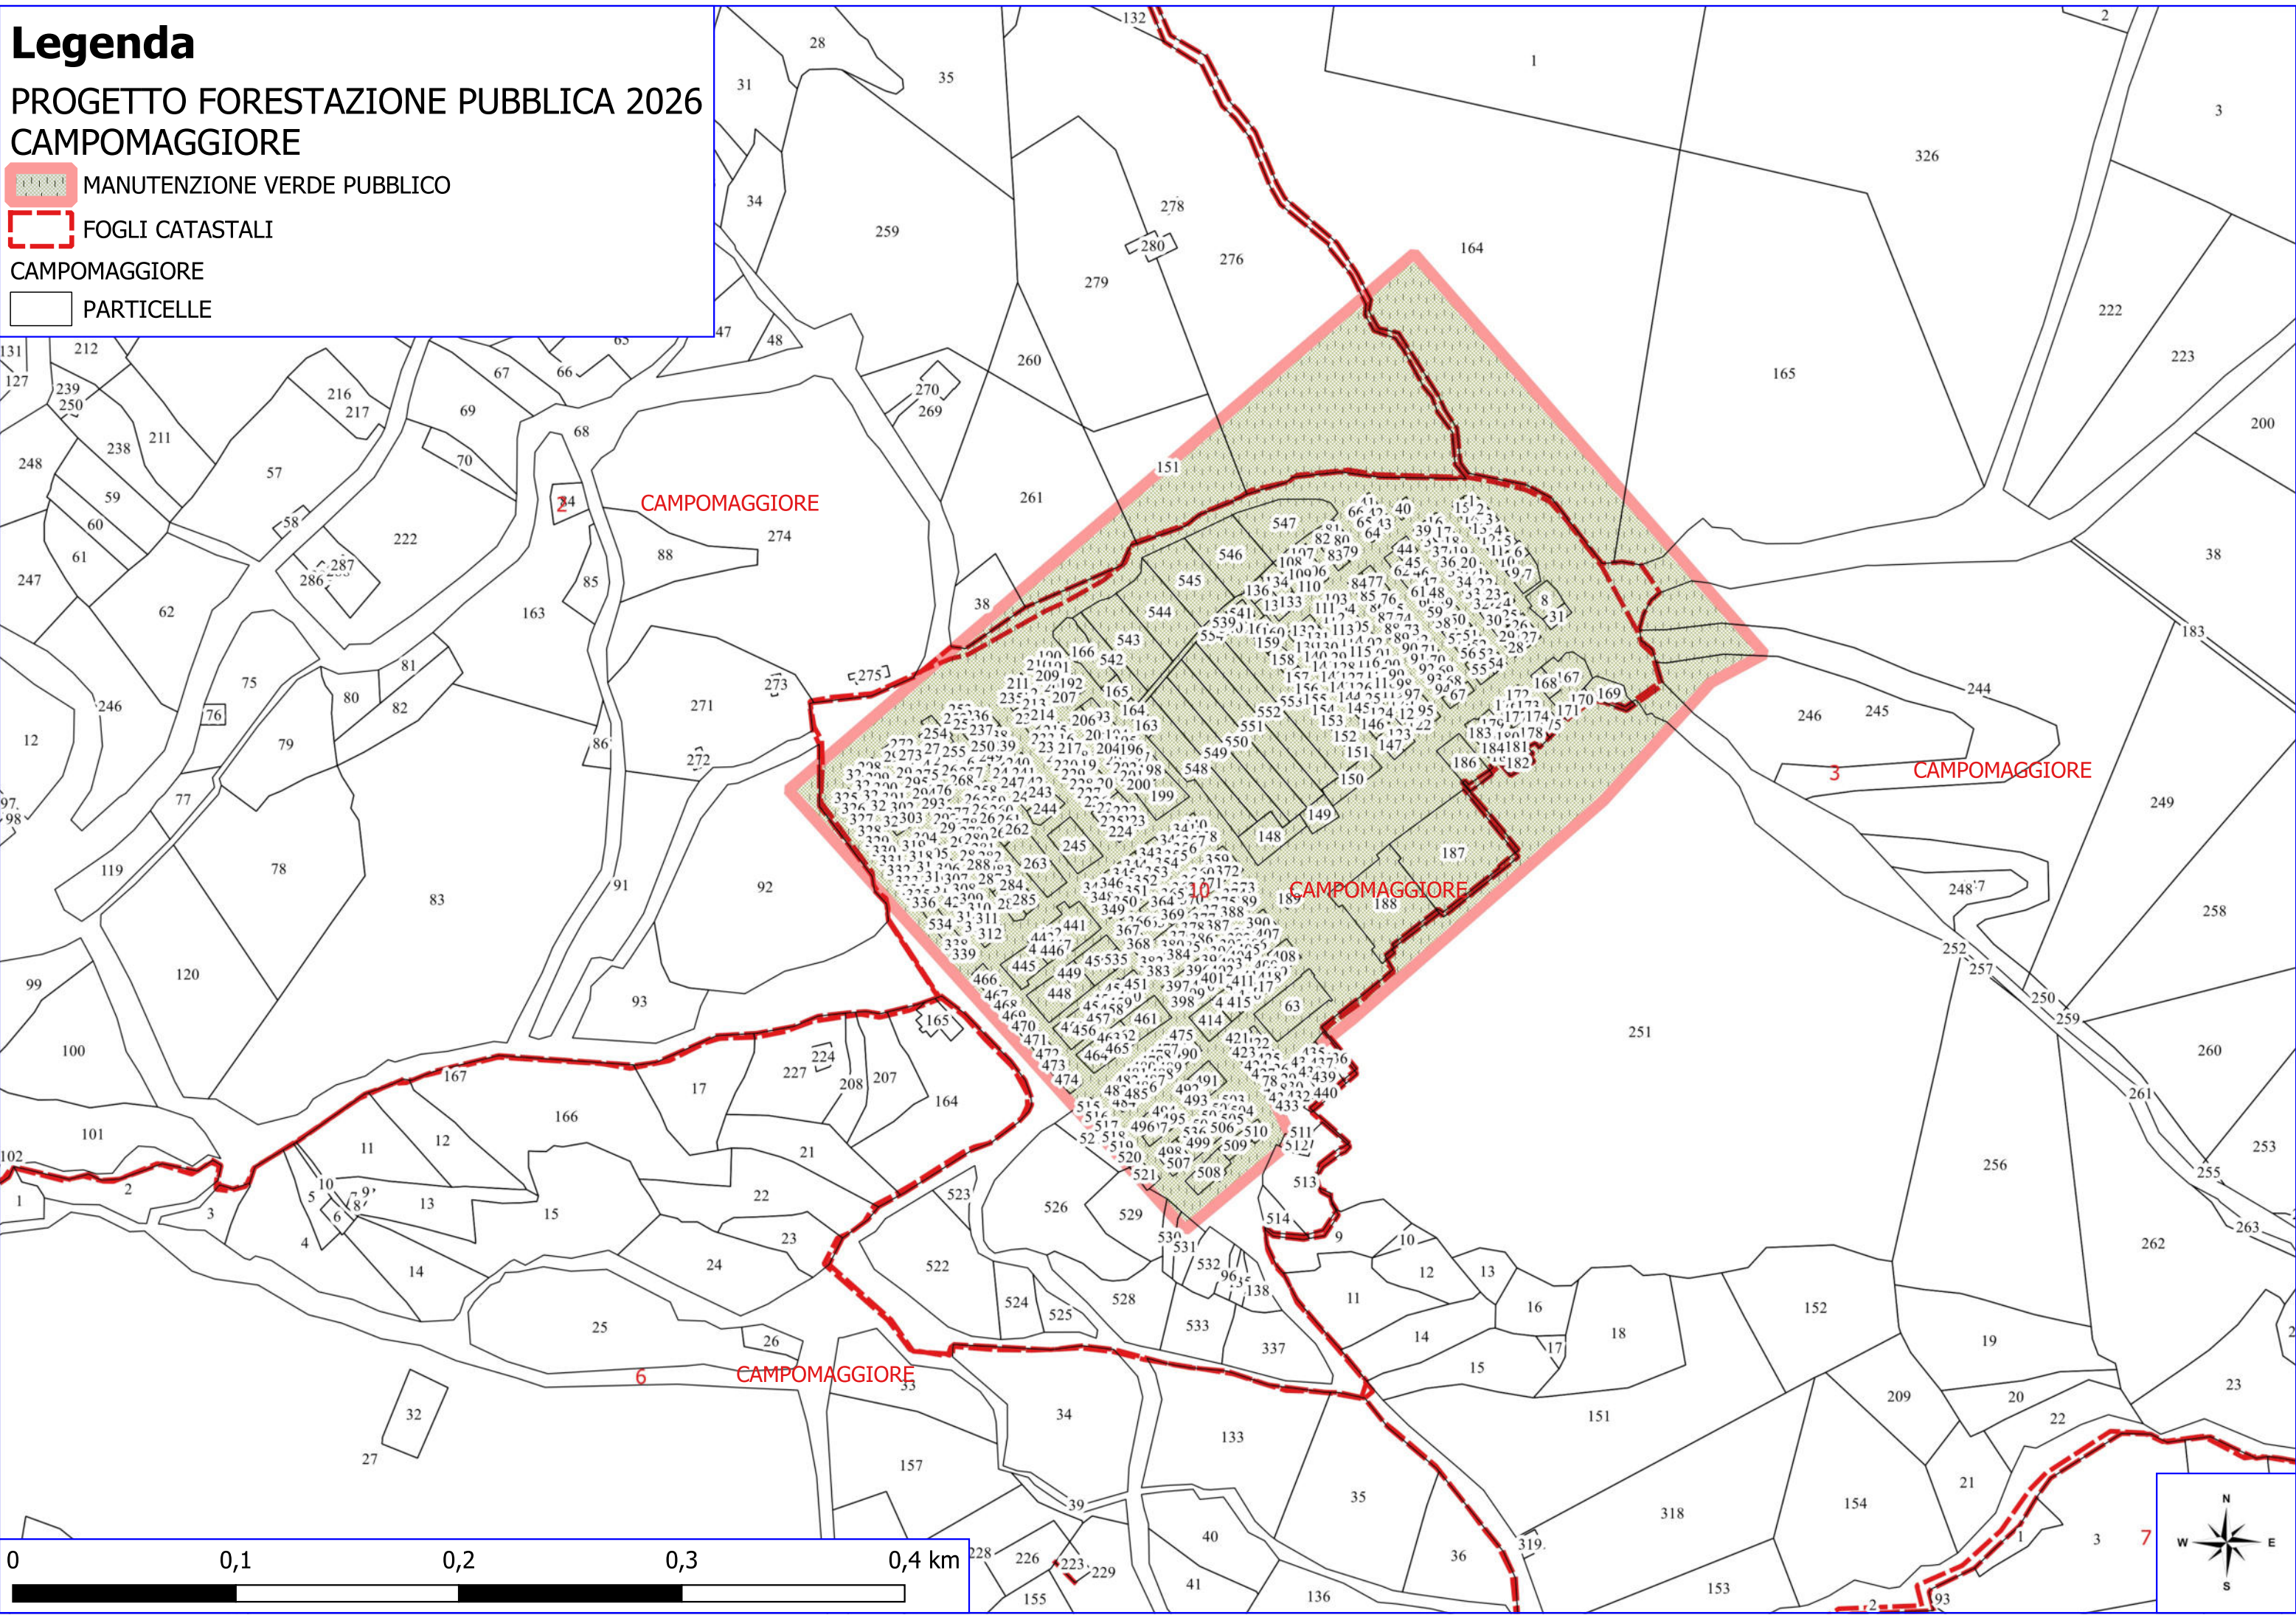

Legenda

PROGETTO FORESTAZIONE PUBBLICA 2026 CAMPOMAGGIORE

-  MANUTENZIONE VERDE PUBBLICO
-  LIMITI COMUNALI
-  FOGLI CATASTALI
-  CAMPOMAGGIORE
-  PARTICELLE

Legenda

PROGETTO FORESTAZIONE PUBBLICA 2026 CAMPOMAGGIORE

-  MANUTENZIONE VERDE PUBBLICO
-  FOGLI CATASTALI
-  CAMPOMAGGIORE
-  PARTICELLE

Legenda

PROGETTO FORESTAZIONE PUBBLICA 2026 CAMPOMAGGIORE

 MANUTENZIONE VIALE TAGLIAFUOCO

 FOGLI CATASTALI

CAMPOMAGGIORE

 PARTICELLE

Legenda

PROGETTO FORESTAZIONE PUBBLICA 2025 CAMPOMAGGIORE

 MANUTENZIONE PISTA FORESTALE

 LIMITI COMUNALI

 FOGLI CATASTALI

CAMPOMAGGIORE

 PARTICELLE

ALBANO DI LUCANIA

1 CAMPOMAGGIORE

4 CAMPOMAGGIORE

0 0,025 0,05 0,075 0,1 km