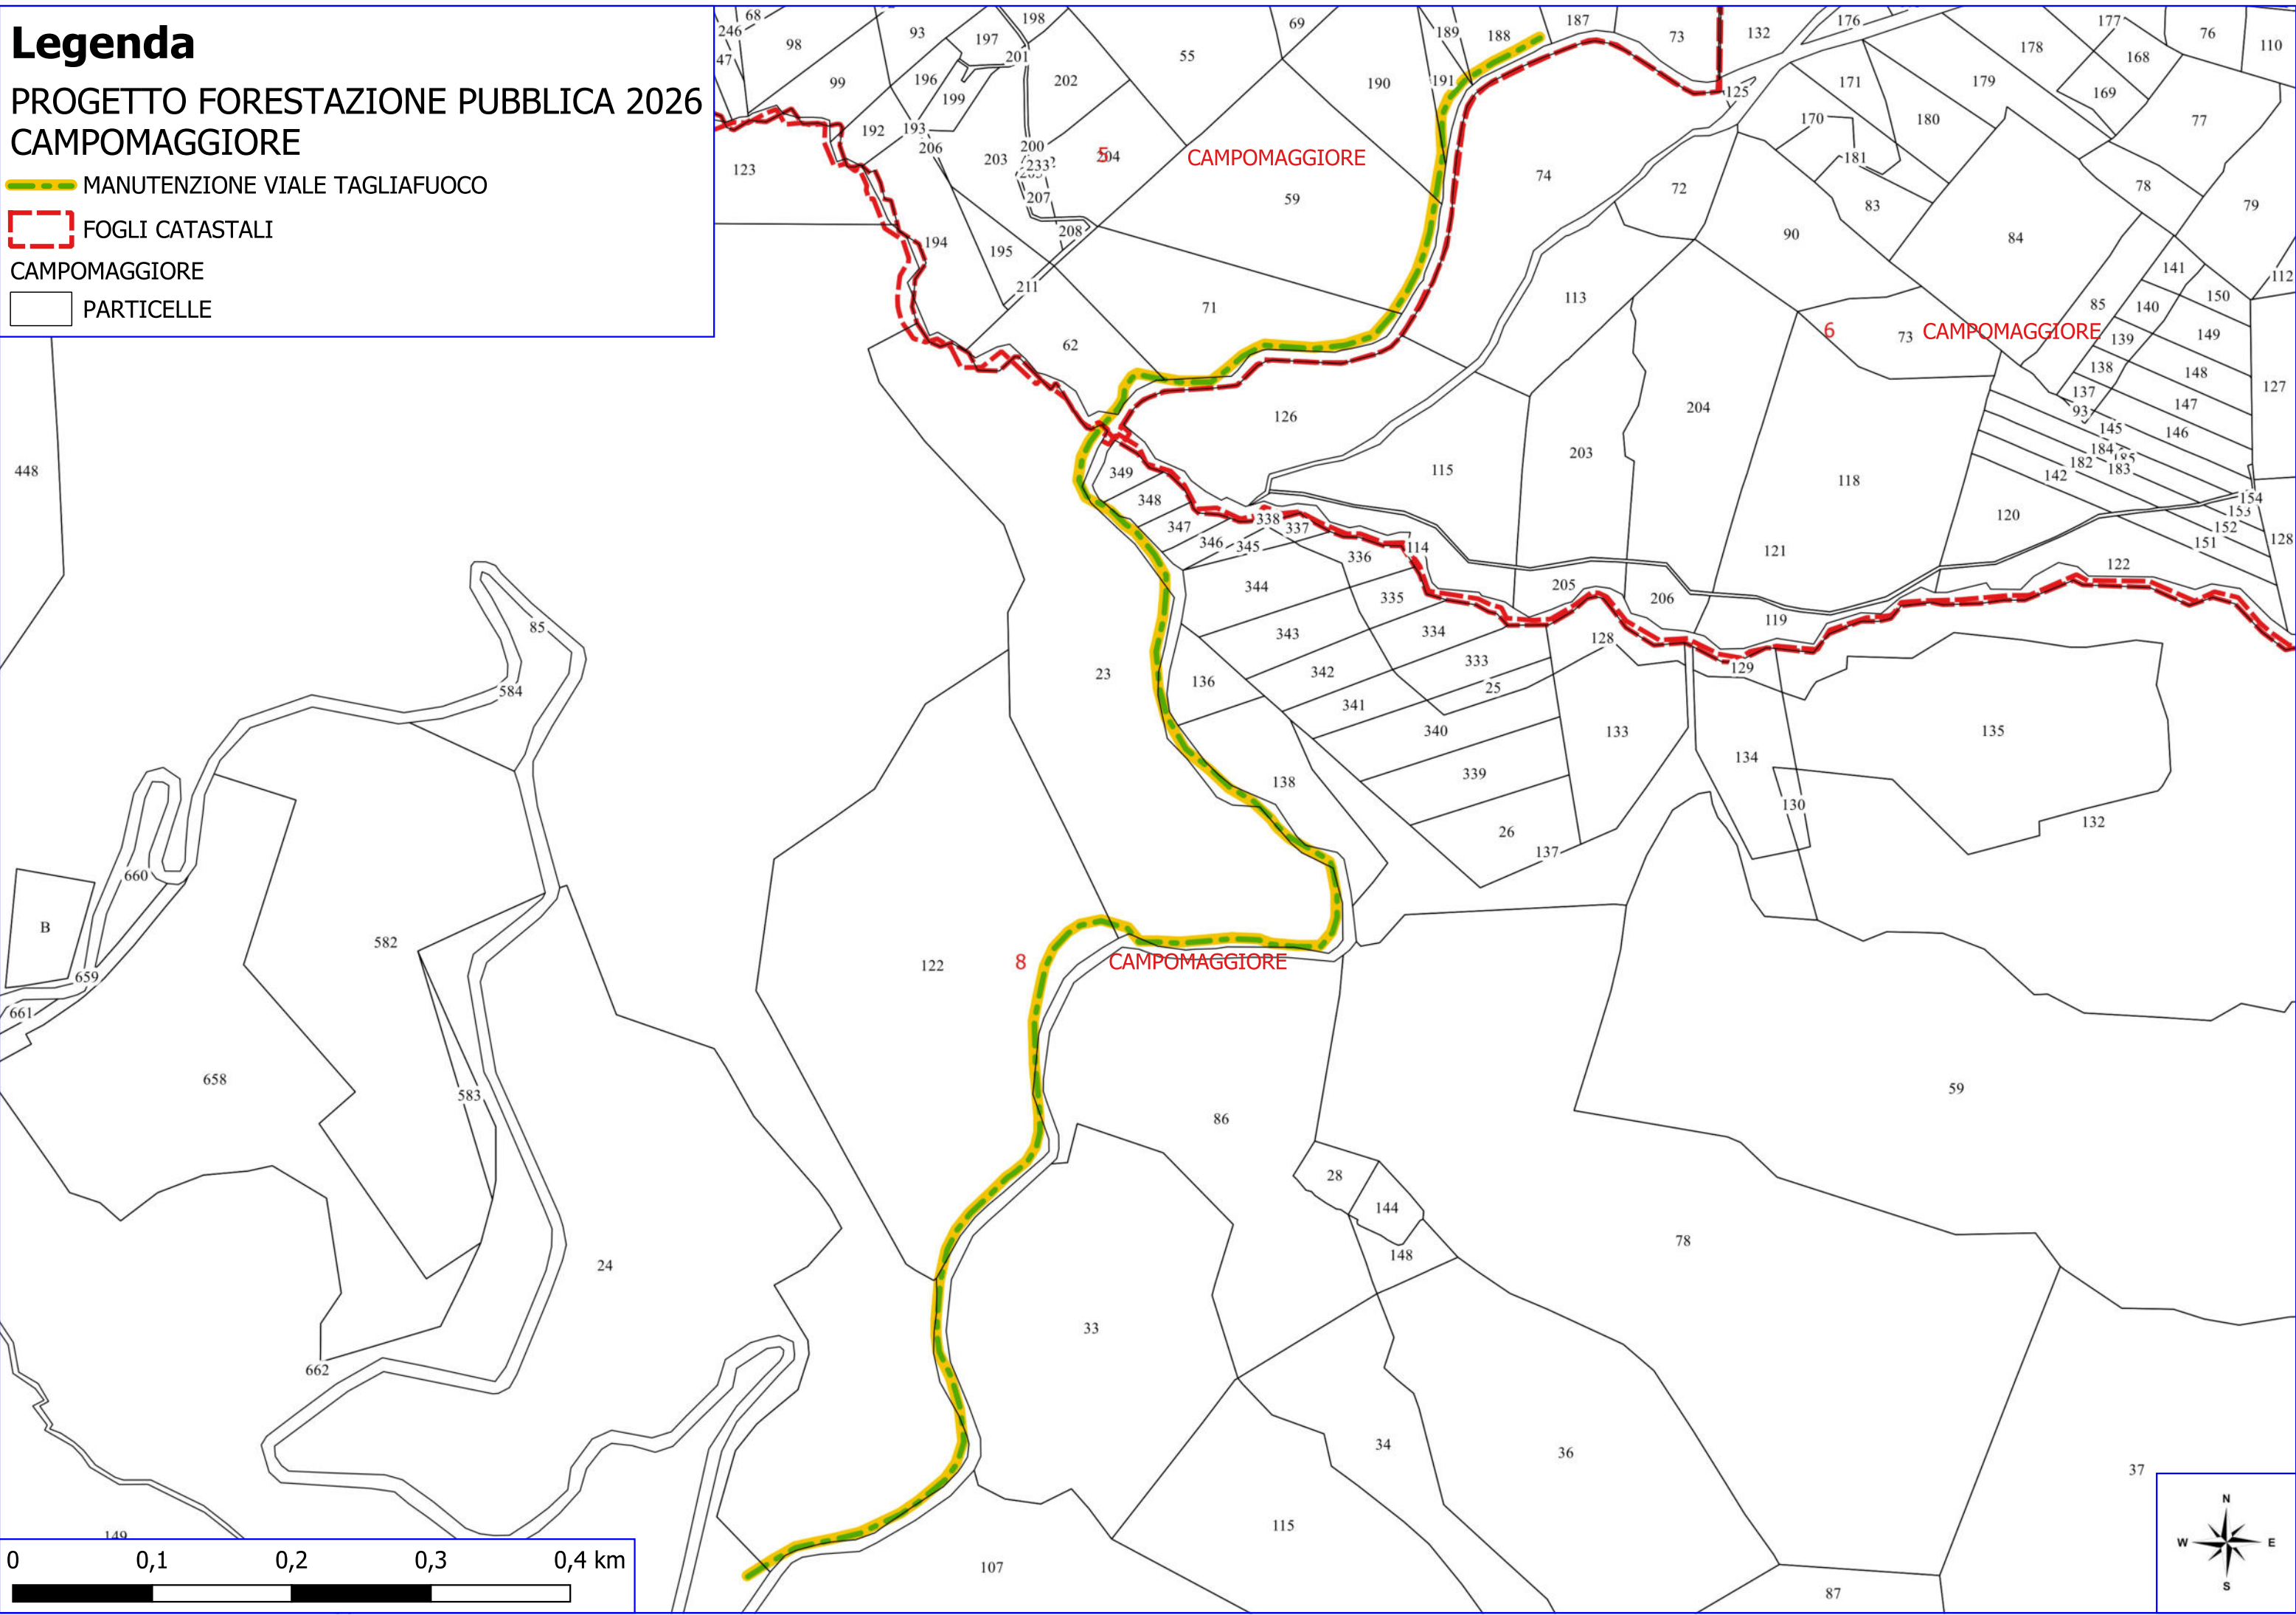

Legenda

PROGETTO FORESTAZIONE PUBBLICA 2026 CAMPOMAGGIORE

-  MANUTENZIONE VERDE PUBBLICO
-  LIMITI COMUNALI
-  FOGLI CATASTALI
-  CAMPOMAGGIORE
-  PARTICELLE

Legenda

PROGETTO FORESTAZIONE PUBBLICA 2026 CAMPOMAGGIORE

-  MANUTENZIONE VERDE PUBBLICO
-  FOGLI CATASTALI
-  CAMPOMAGGIORE
-  PARTICELLE

Legenda

PROGETTO FORESTAZIONE PUBBLICA 2026 CAMPOMAGGIORE

 MANUTENZIONE VIALE TAGLIAFUOCO

 FOGLI CATASTALI

CAMPOMAGGIORE

 PARTICELLE

Legenda

PROGETTO FORESTAZIONE PUBBLICA 2025 CAMPOMAGGIORE

 MANUTENZIONE PISTA FORESTALE

 LIMITI COMUNALI

 FOGLI CATASTALI

CAMPOMAGGIORE

 PARTICELLE

ALBANO DI LUCANIA

1 CAMPOMAGGIORE

4 CAMPOMAGGIORE

0 0,025 0,05 0,075 0,1 km