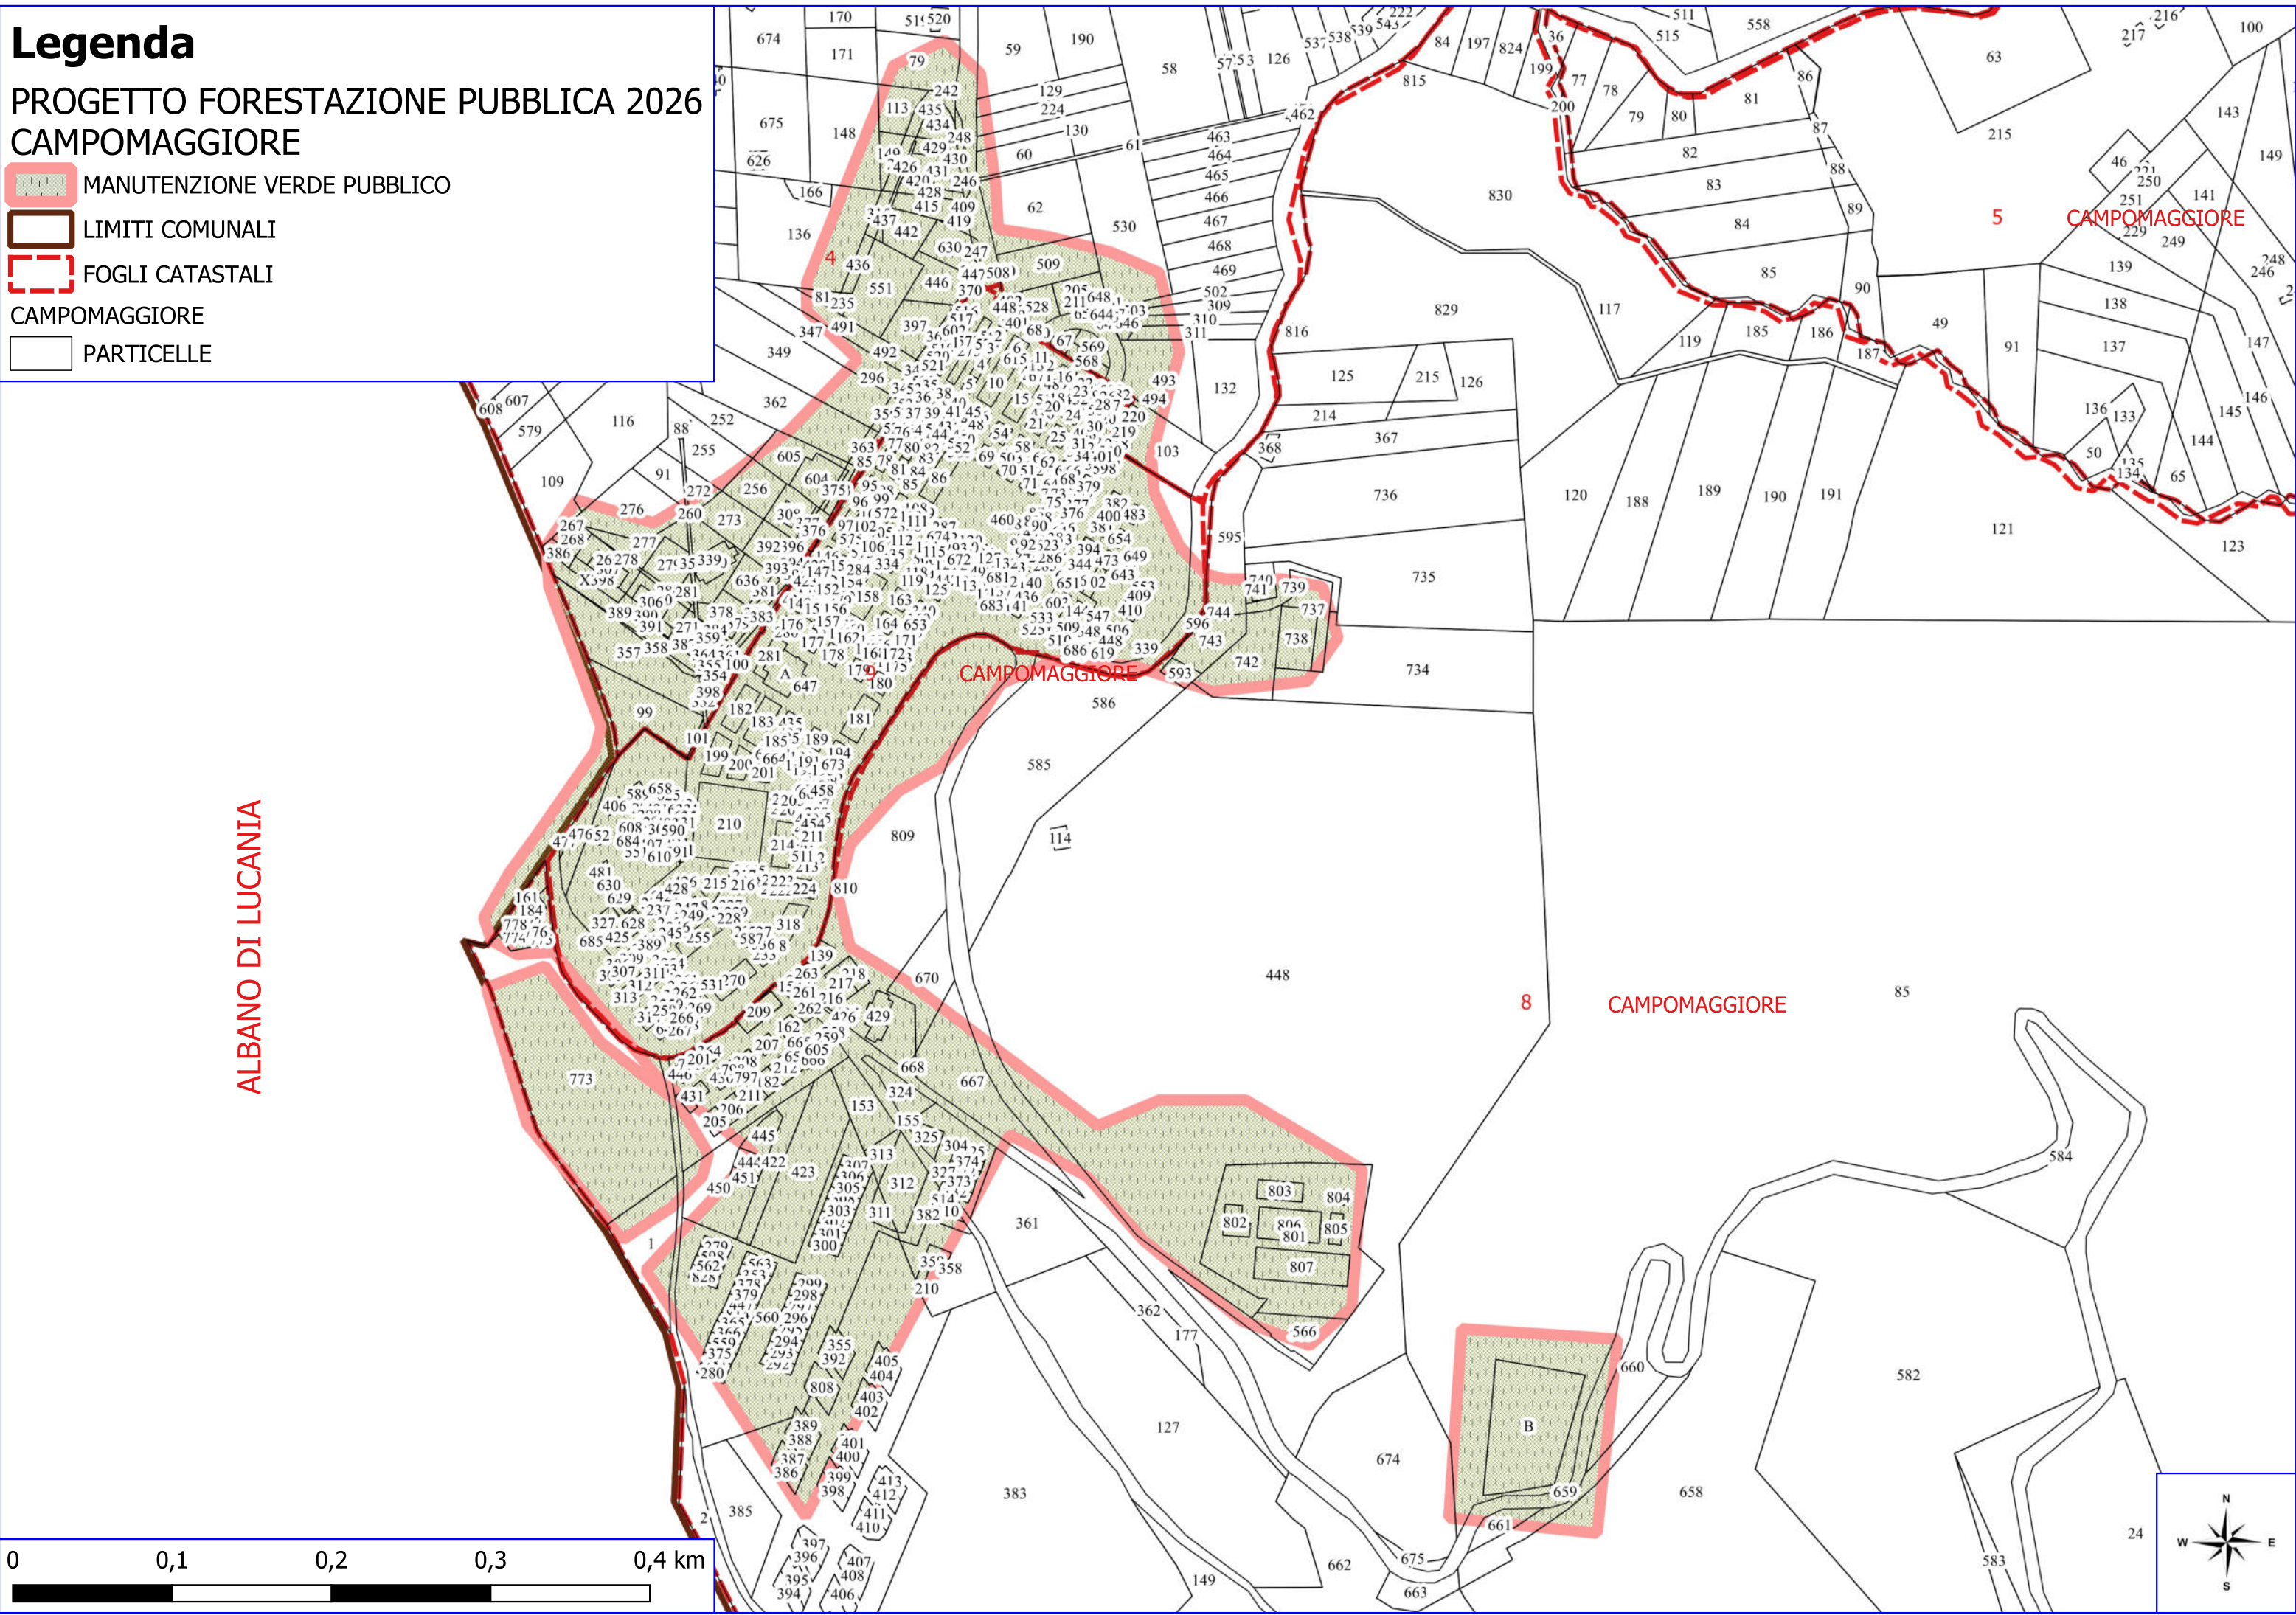

Legenda

PROGETTO FORESTAZIONE PUBBLICA 2026 CAMPOMAGGIORE

-  MANUTENZIONE VERDE PUBBLICO
-  LIMITI COMUNALI
-  FOGLI CATASTALI
-  CAMPOMAGGIORE
-  PARTICELLE

Legenda

PROGETTO FORESTAZIONE PUBBLICA 2026 CAMPOMAGGIORE

-  MANUTENZIONE VERDE PUBBLICO
-  FOGLI CATASTALI
-  CAMPOMAGGIORE
-  PARTICELLE

Legenda

PROGETTO FORESTAZIONE PUBBLICA 2026 CAMPOMAGGIORE

 MANUTENZIONE VIALE TAGLIAFUOCO

 FOGLI CATASTALI

CAMPOMAGGIORE

 PARTICELLE

Legenda

PROGETTO FORESTAZIONE PUBBLICA 2025 CAMPOMAGGIORE

 MANUTENZIONE PISTA FORESTALE

 LIMITI COMUNALI

 FOGLI CATASTALI

CAMPOMAGGIORE

 PARTICELLE

ALBANO DI LUCANIA

1 CAMPOMAGGIORE

4 CAMPOMAGGIORE

0 0,025 0,05 0,075 0,1 km