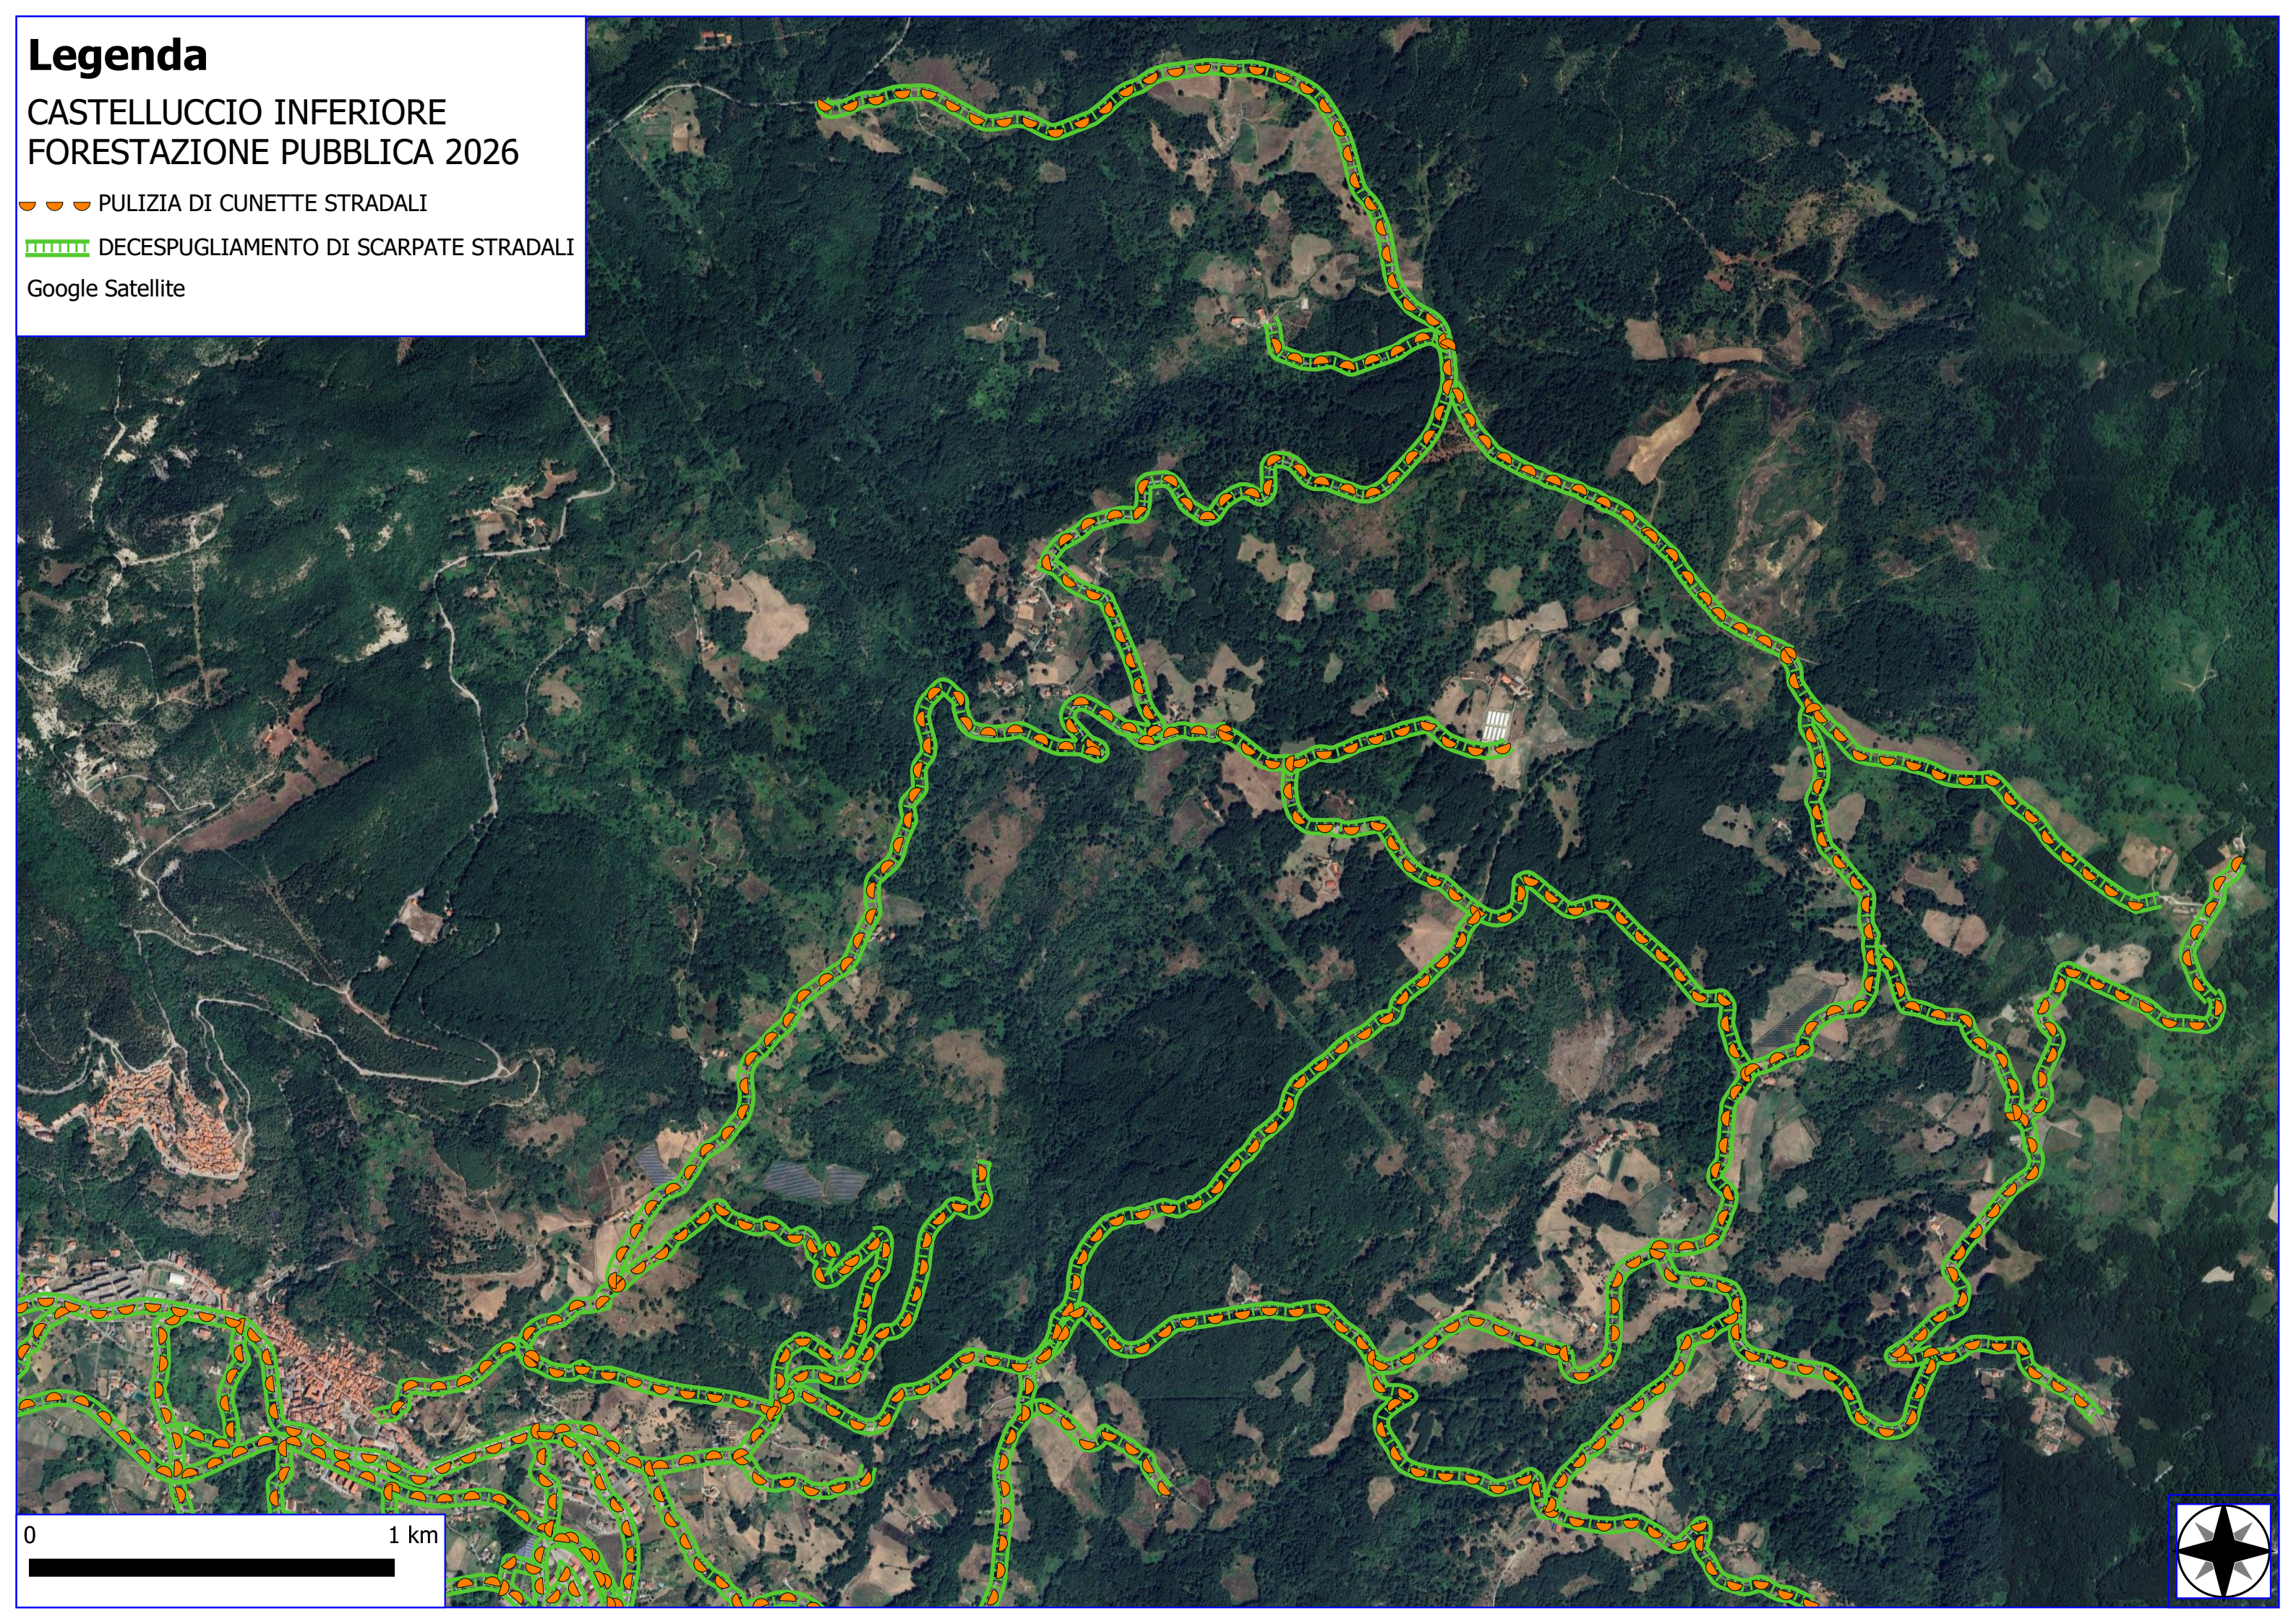

Legenda

CASTELLUCCIO INFERIORE FORESTAZIONE PUBBLICA 2026

-  DECESPUGLIAMENTO AREA BOSCATI
-  VERDE URBANO E PERIURBANO
-  DECESPUGLIAMENTO ASTE FLUVIALI
-  MANUTENZIONE ANNUALE DI CAN. E FOSSI DI GUARDIA
-  MANUTENZIONE DI SENTIERI
-  MANUTENZIONE DI VIALE TAGLIAFUOCO
-  REALIZZAZIONE DI STACCIONATE
-  FOGLI CATASTALI
-  PARTICELLE

Legenda

CASTELLUCCIO INFERIORE FORESTAZIONE PUBBLICA 2026

 PULIZIA DI CUNETTE STRADALI

 DECESPUGLIAMENTO DI SCARPATE STRADALI

Google Satellite

0 1 km

Legenda

CASTELLUCCIO INFERIORE FORESTAZIONE PUBBLICA 2026

-  PULIZIA DI CUNETTE STRADALI
-  DECESPUGLIAMENTO DI SCARPATE STRADALI

Google Satellite