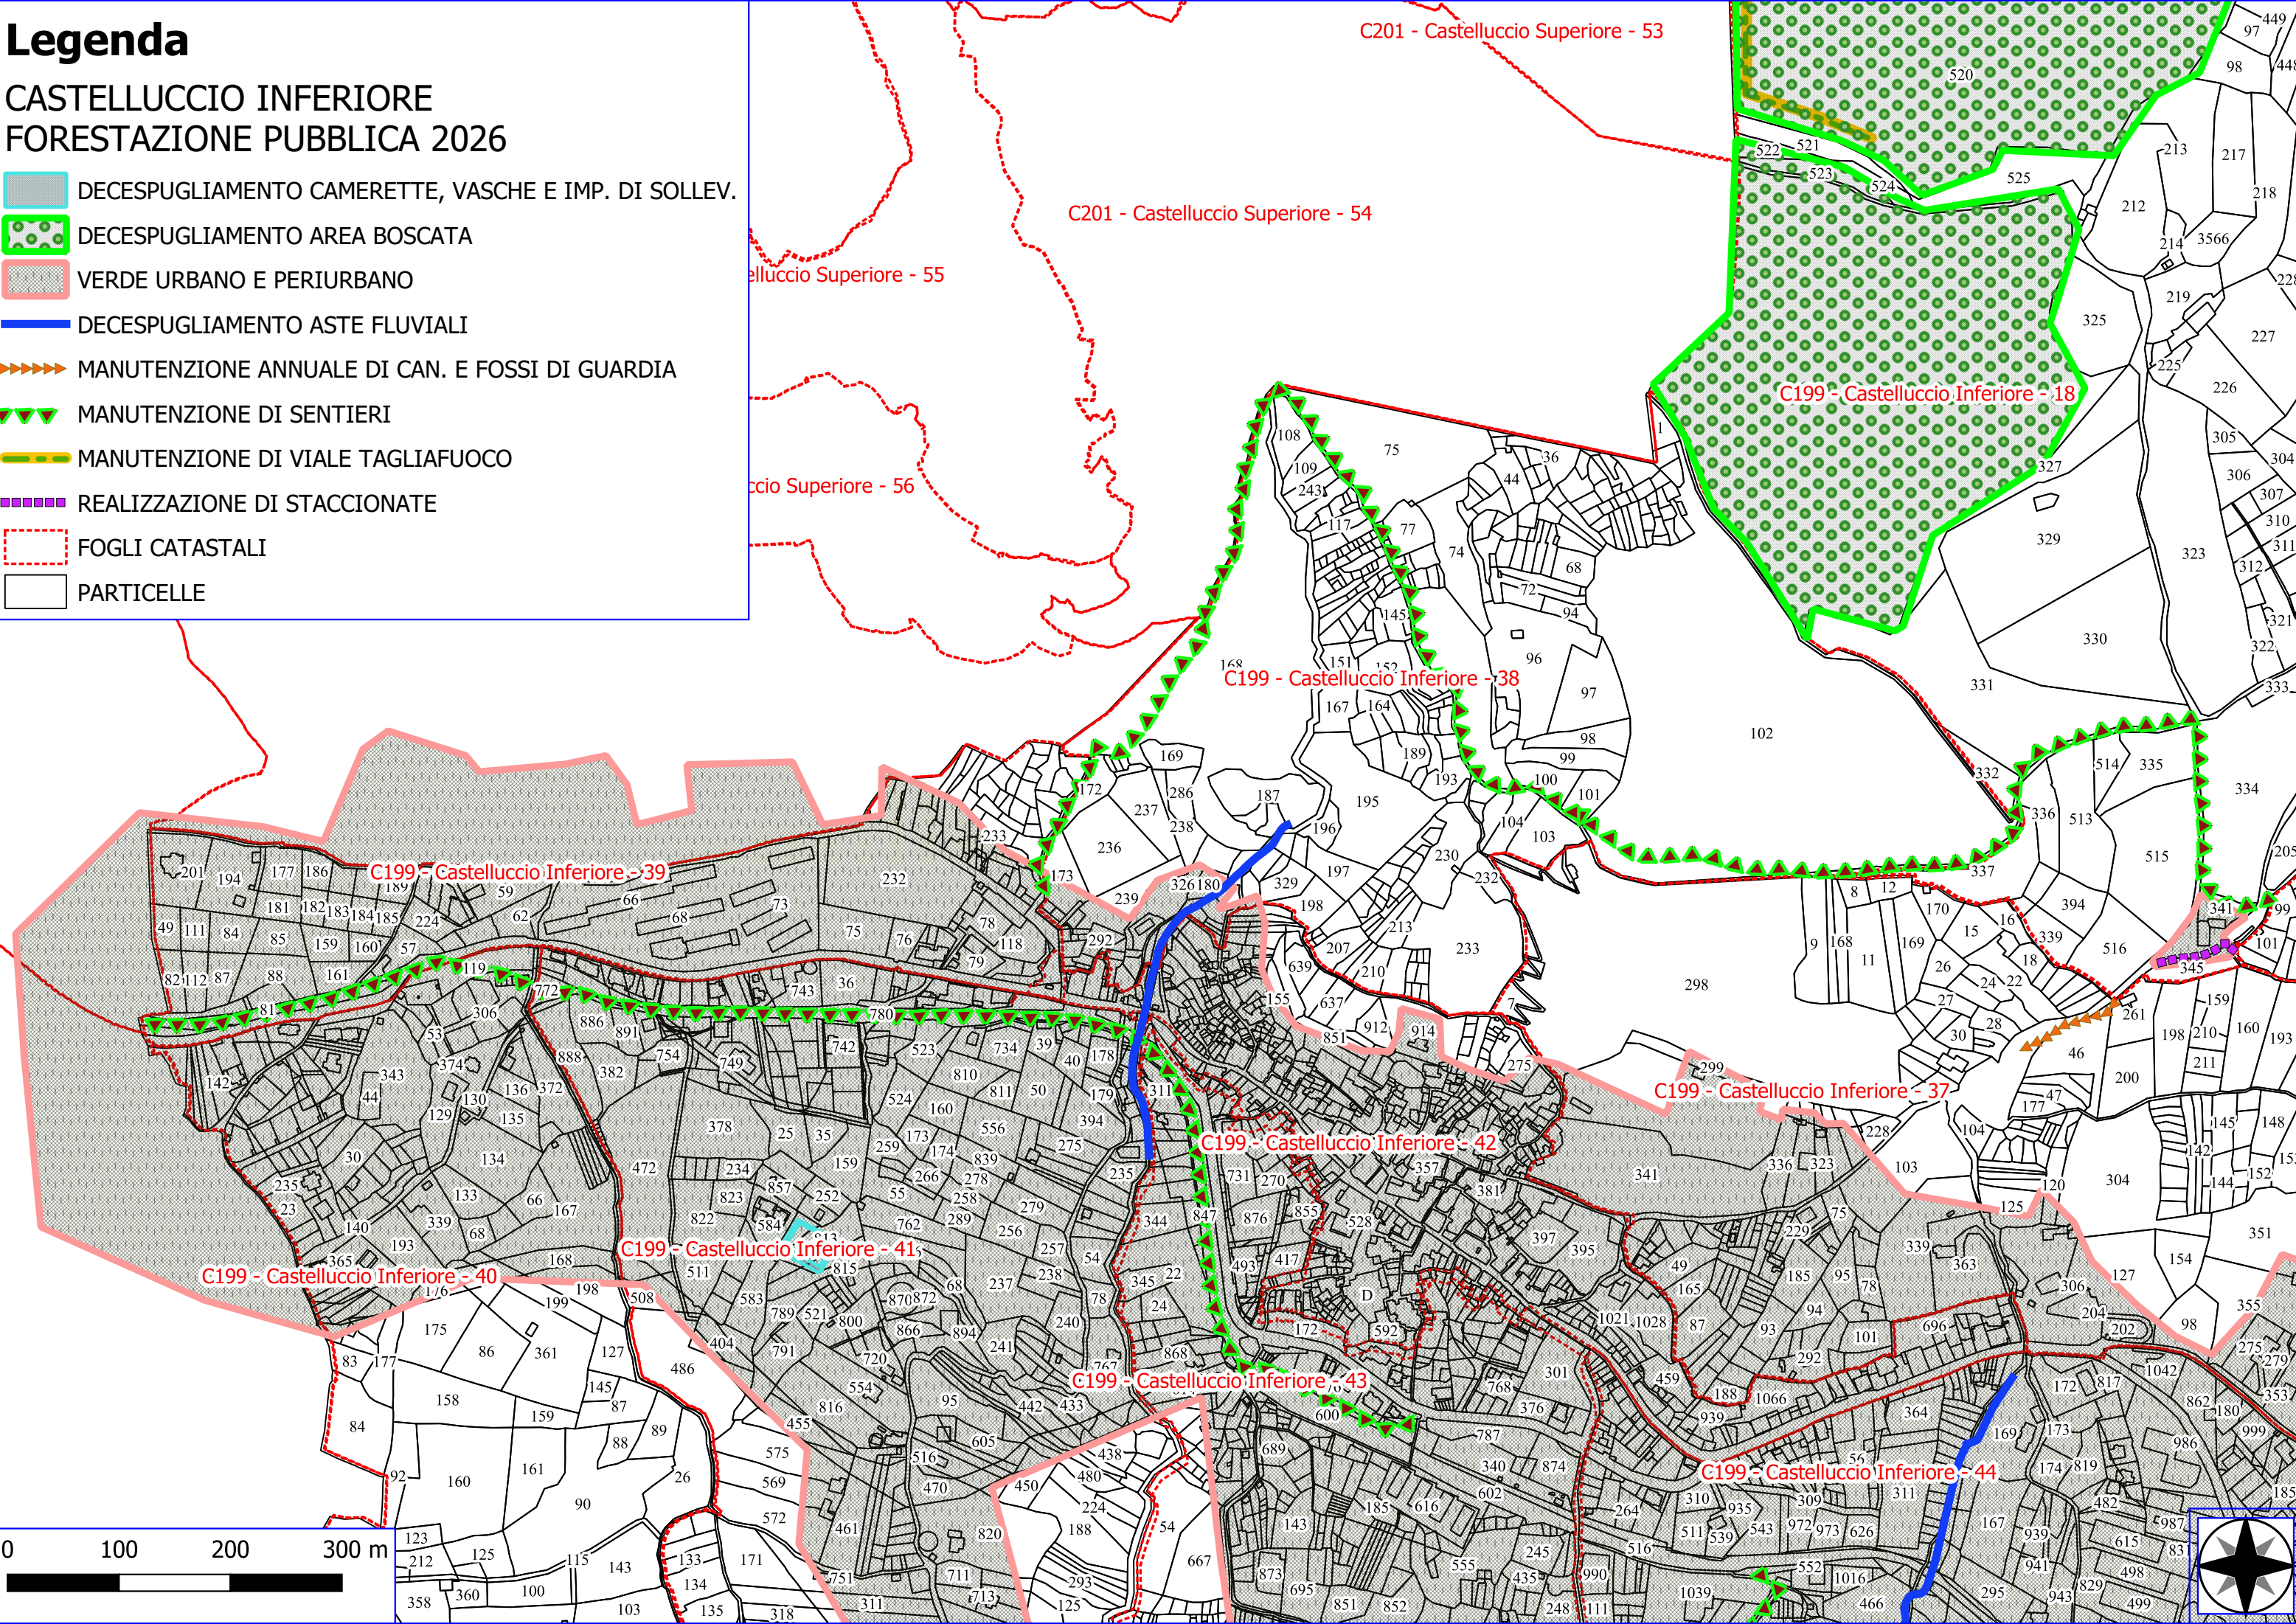

Legenda

CASTELLUCCIO INFERIORE FORESTAZIONE PUBBLICA 2026

- DECESPUGLIAMENTO CAMERETTE, VASCHE E IMP. DI SOLLEV.
- DECESPUGLIAMENTO AREA BOSCATI
- VERDE URBANO E PERIURBANO
- DECESPUGLIAMENTO ASTE FLUVIALI
- MANUTENZIONE ANNUALE DI CAN. E FOSSI DI GUARDIA
- MANUTENZIONE DI SENTIERI
- MANUTENZIONE DI VIALE TAGLIAFUOCO
- REALIZZAZIONE DI STACCIONATE
- FOGLI CATASTALI
- PARTICELLE