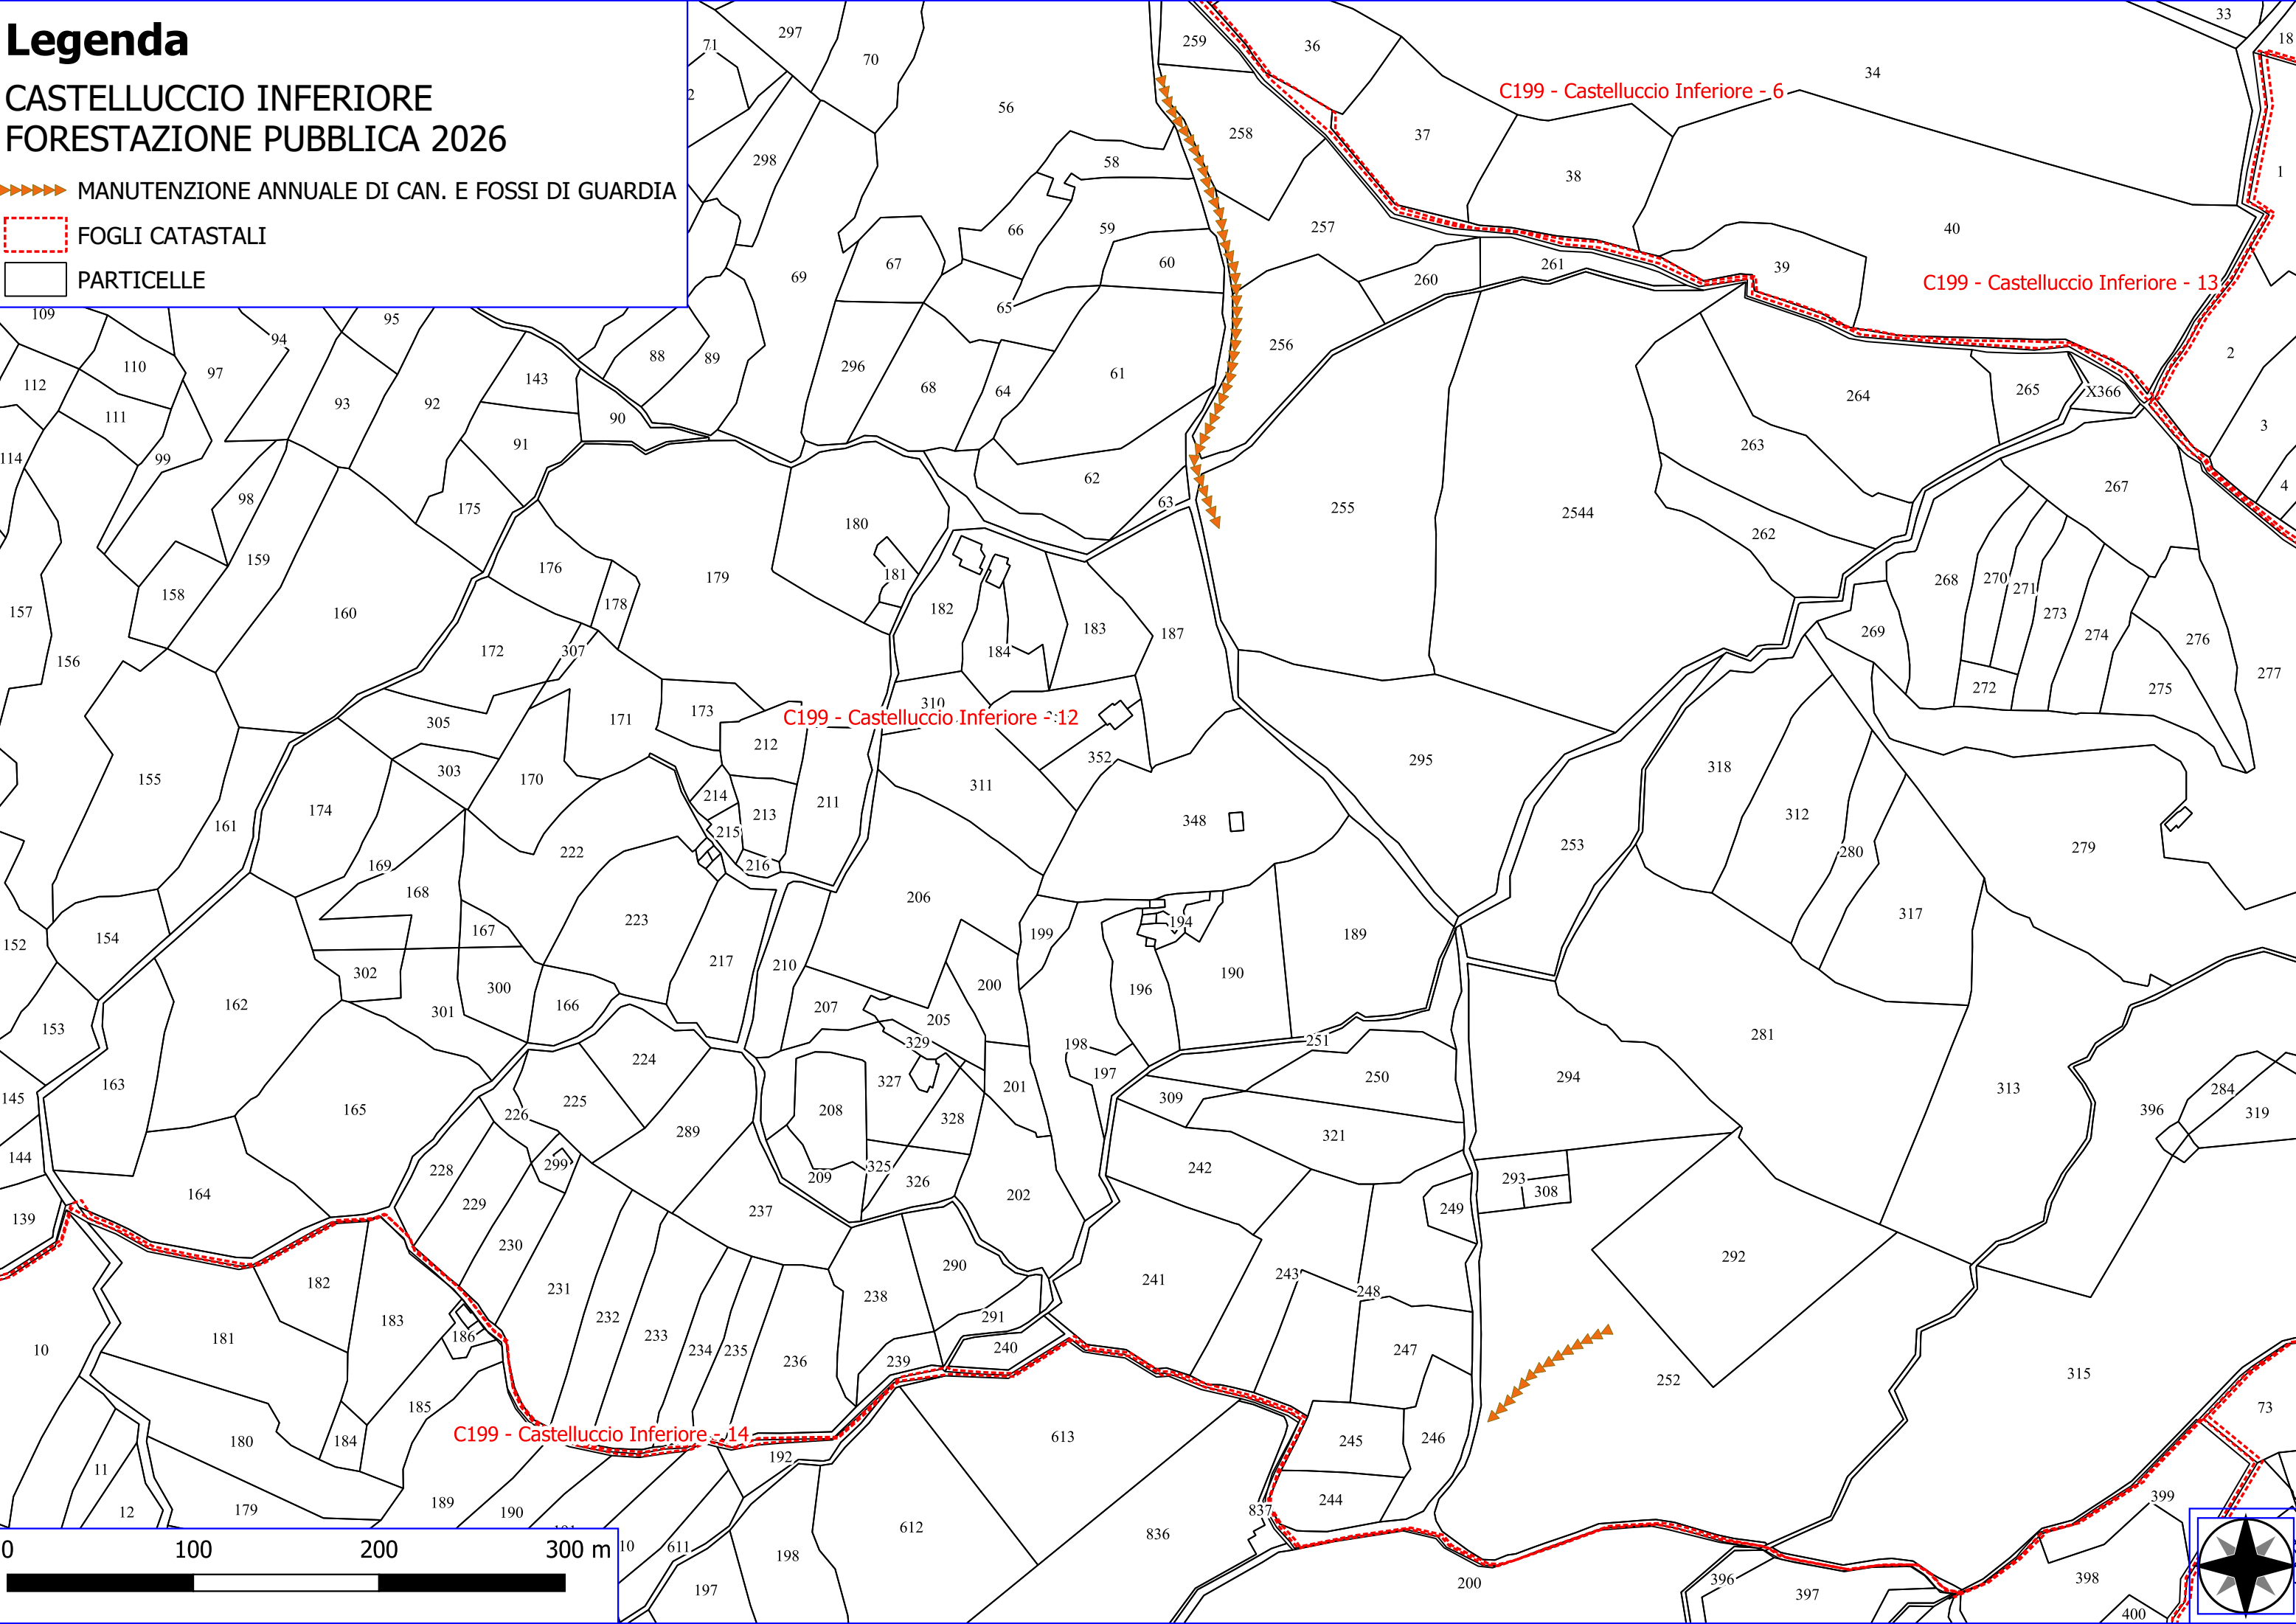

Legenda

CASTELLUCCIO INFERIORE FORESTAZIONE PUBBLICA 2026

- ▶▶▶▶▶ MANUTENZIONE ANNUALE DI CAN. E FOSSI DI GUARDIA
- ⋯ FOGLI CATASTALI
- PARTICELLE