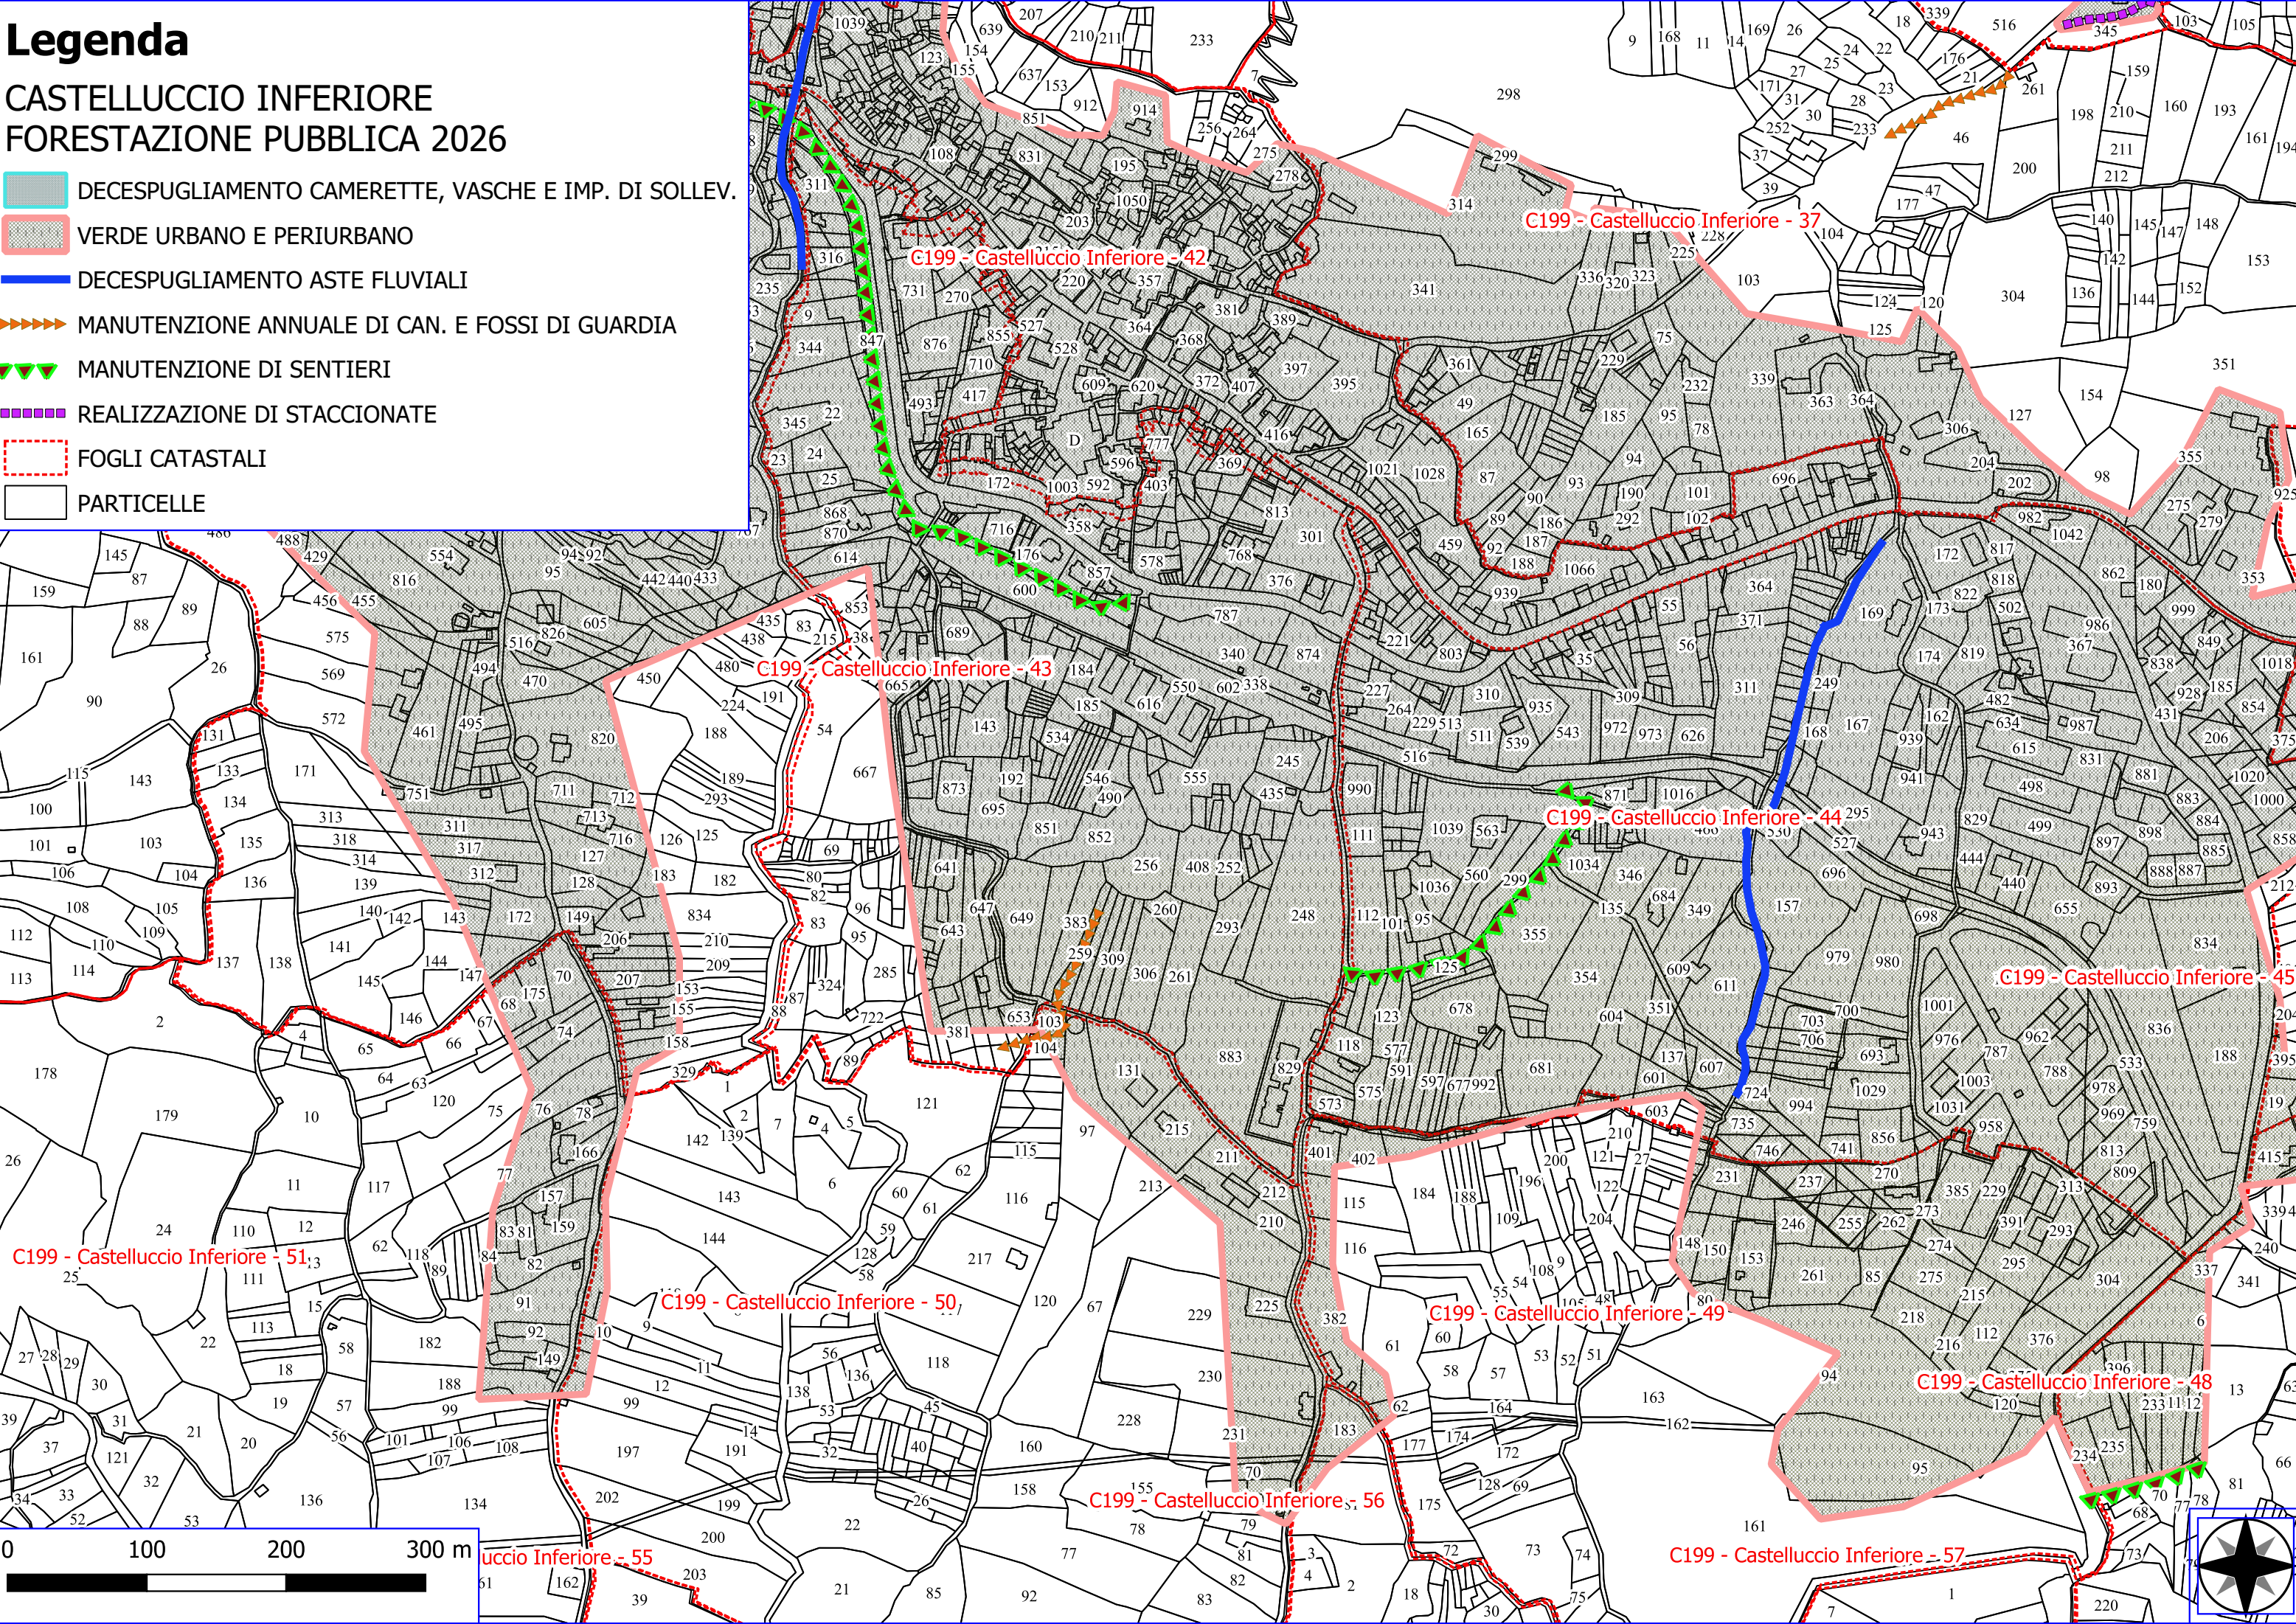

0 100 200 300 m

Legenda

CASTELLUCCIO INFERIORE FORESTAZIONE PUBBLICA 2026

- DECESPUGLIAMENTO CAMERETTE, VASCHE E IMP. DI SOLLEV.
- VERDE URBANO E PERIURBANO
- DECESPUGLIAMENTO ASTE FLUVIALI
- MANUTENZIONE ANNUALE DI CAN. E FOSSI DI GUARDIA
- MANUTENZIONE DI SENTIERI
- REALIZZAZIONE DI STACCIONATE
- FOGLI CATASTALI
- PARTICELLE