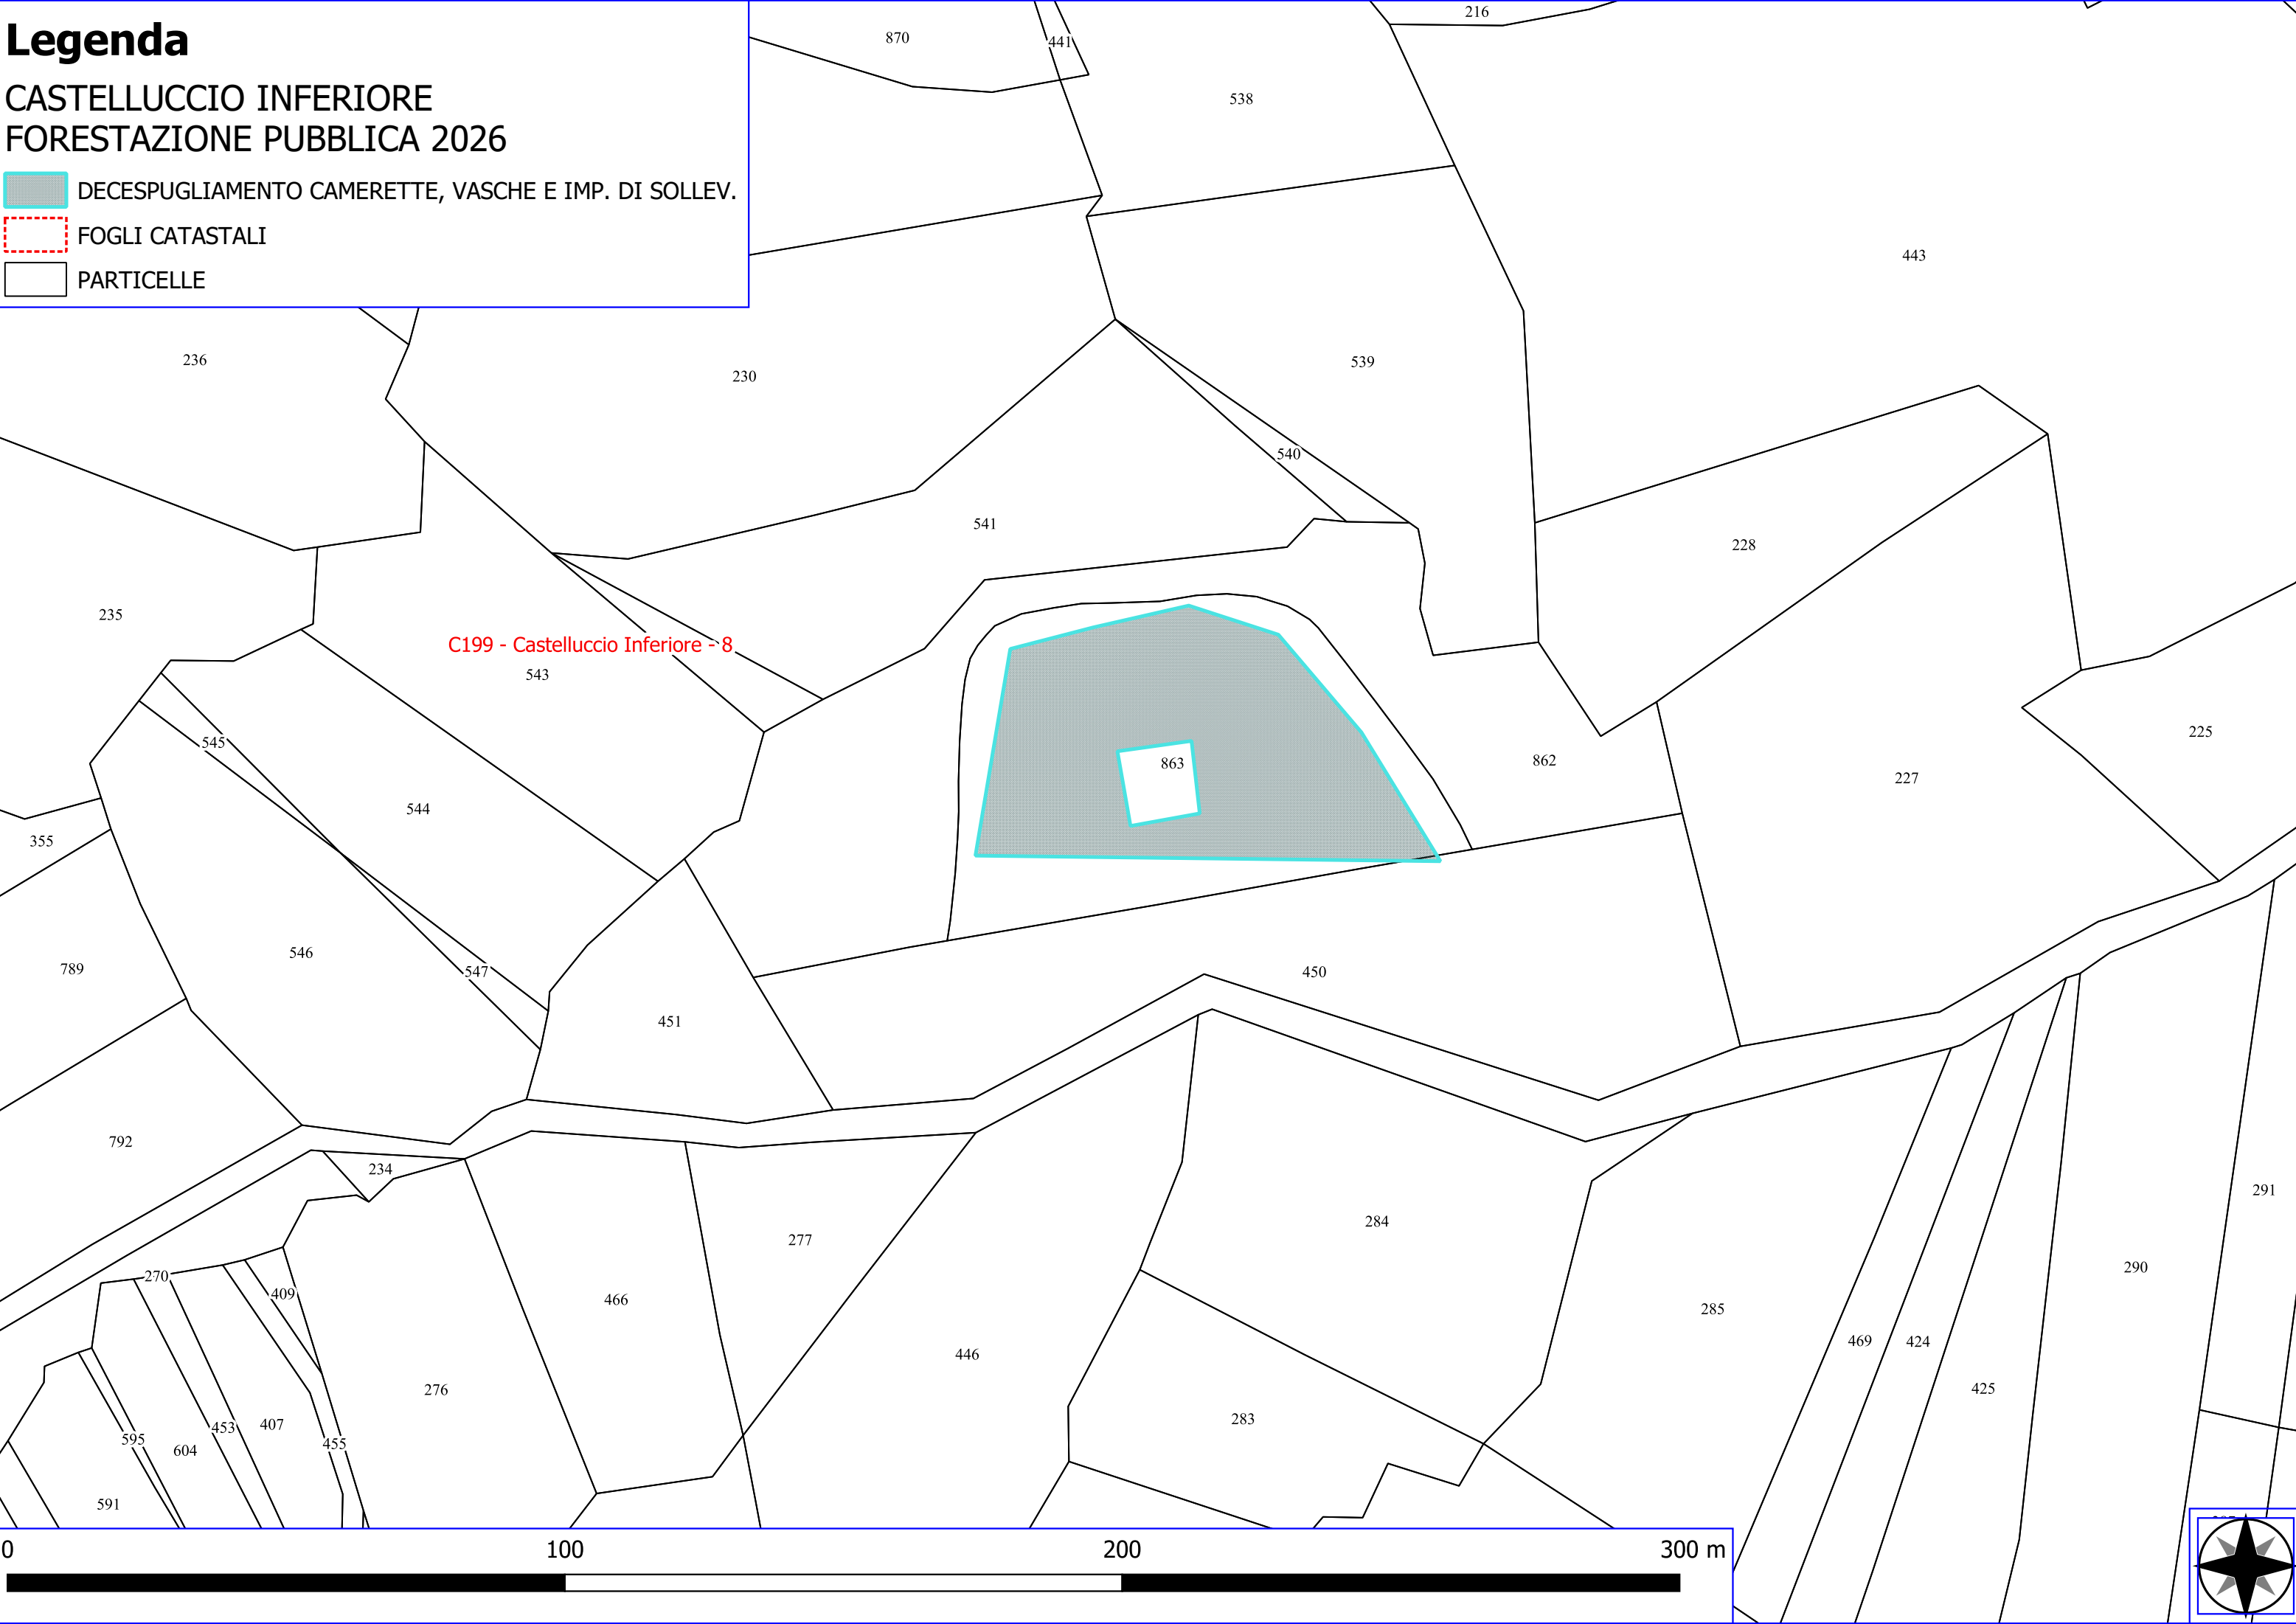

Legenda

CASTELLUCCIO INFERIORE FORESTAZIONE PUBBLICA 2026

-  DECESPUGLIAMENTO AREA BOSCATI
-  VERDE URBANO E PERIURBANO
-  DECESPUGLIAMENTO ASTE FLUVIALI
-  MANUTENZIONE ANNUALE DI CAN. E FOSSI DI GUARDIA
-  MANUTENZIONE DI SENTIERI
-  MANUTENZIONE DI VIALE TAGLIAFUOCO
-  REALIZZAZIONE DI STACCIONATE
-  FOGLI CATASTALI
-  PARTICELLE

Legenda

CASTELLUCCIO INFERIORE FORESTAZIONE PUBBLICA 2026

-  DECESPUGLIAMENTO CAMERETTE, VASCHE E IMP. DI SOLLEV.
-  FOGLI CATASTALI
-  PARTICELLE

C199 - Castelluccio Inferiore - 8

Legenda

CASTELLUCCIO INFERIORE FORESTAZIONE PUBBLICA 2026