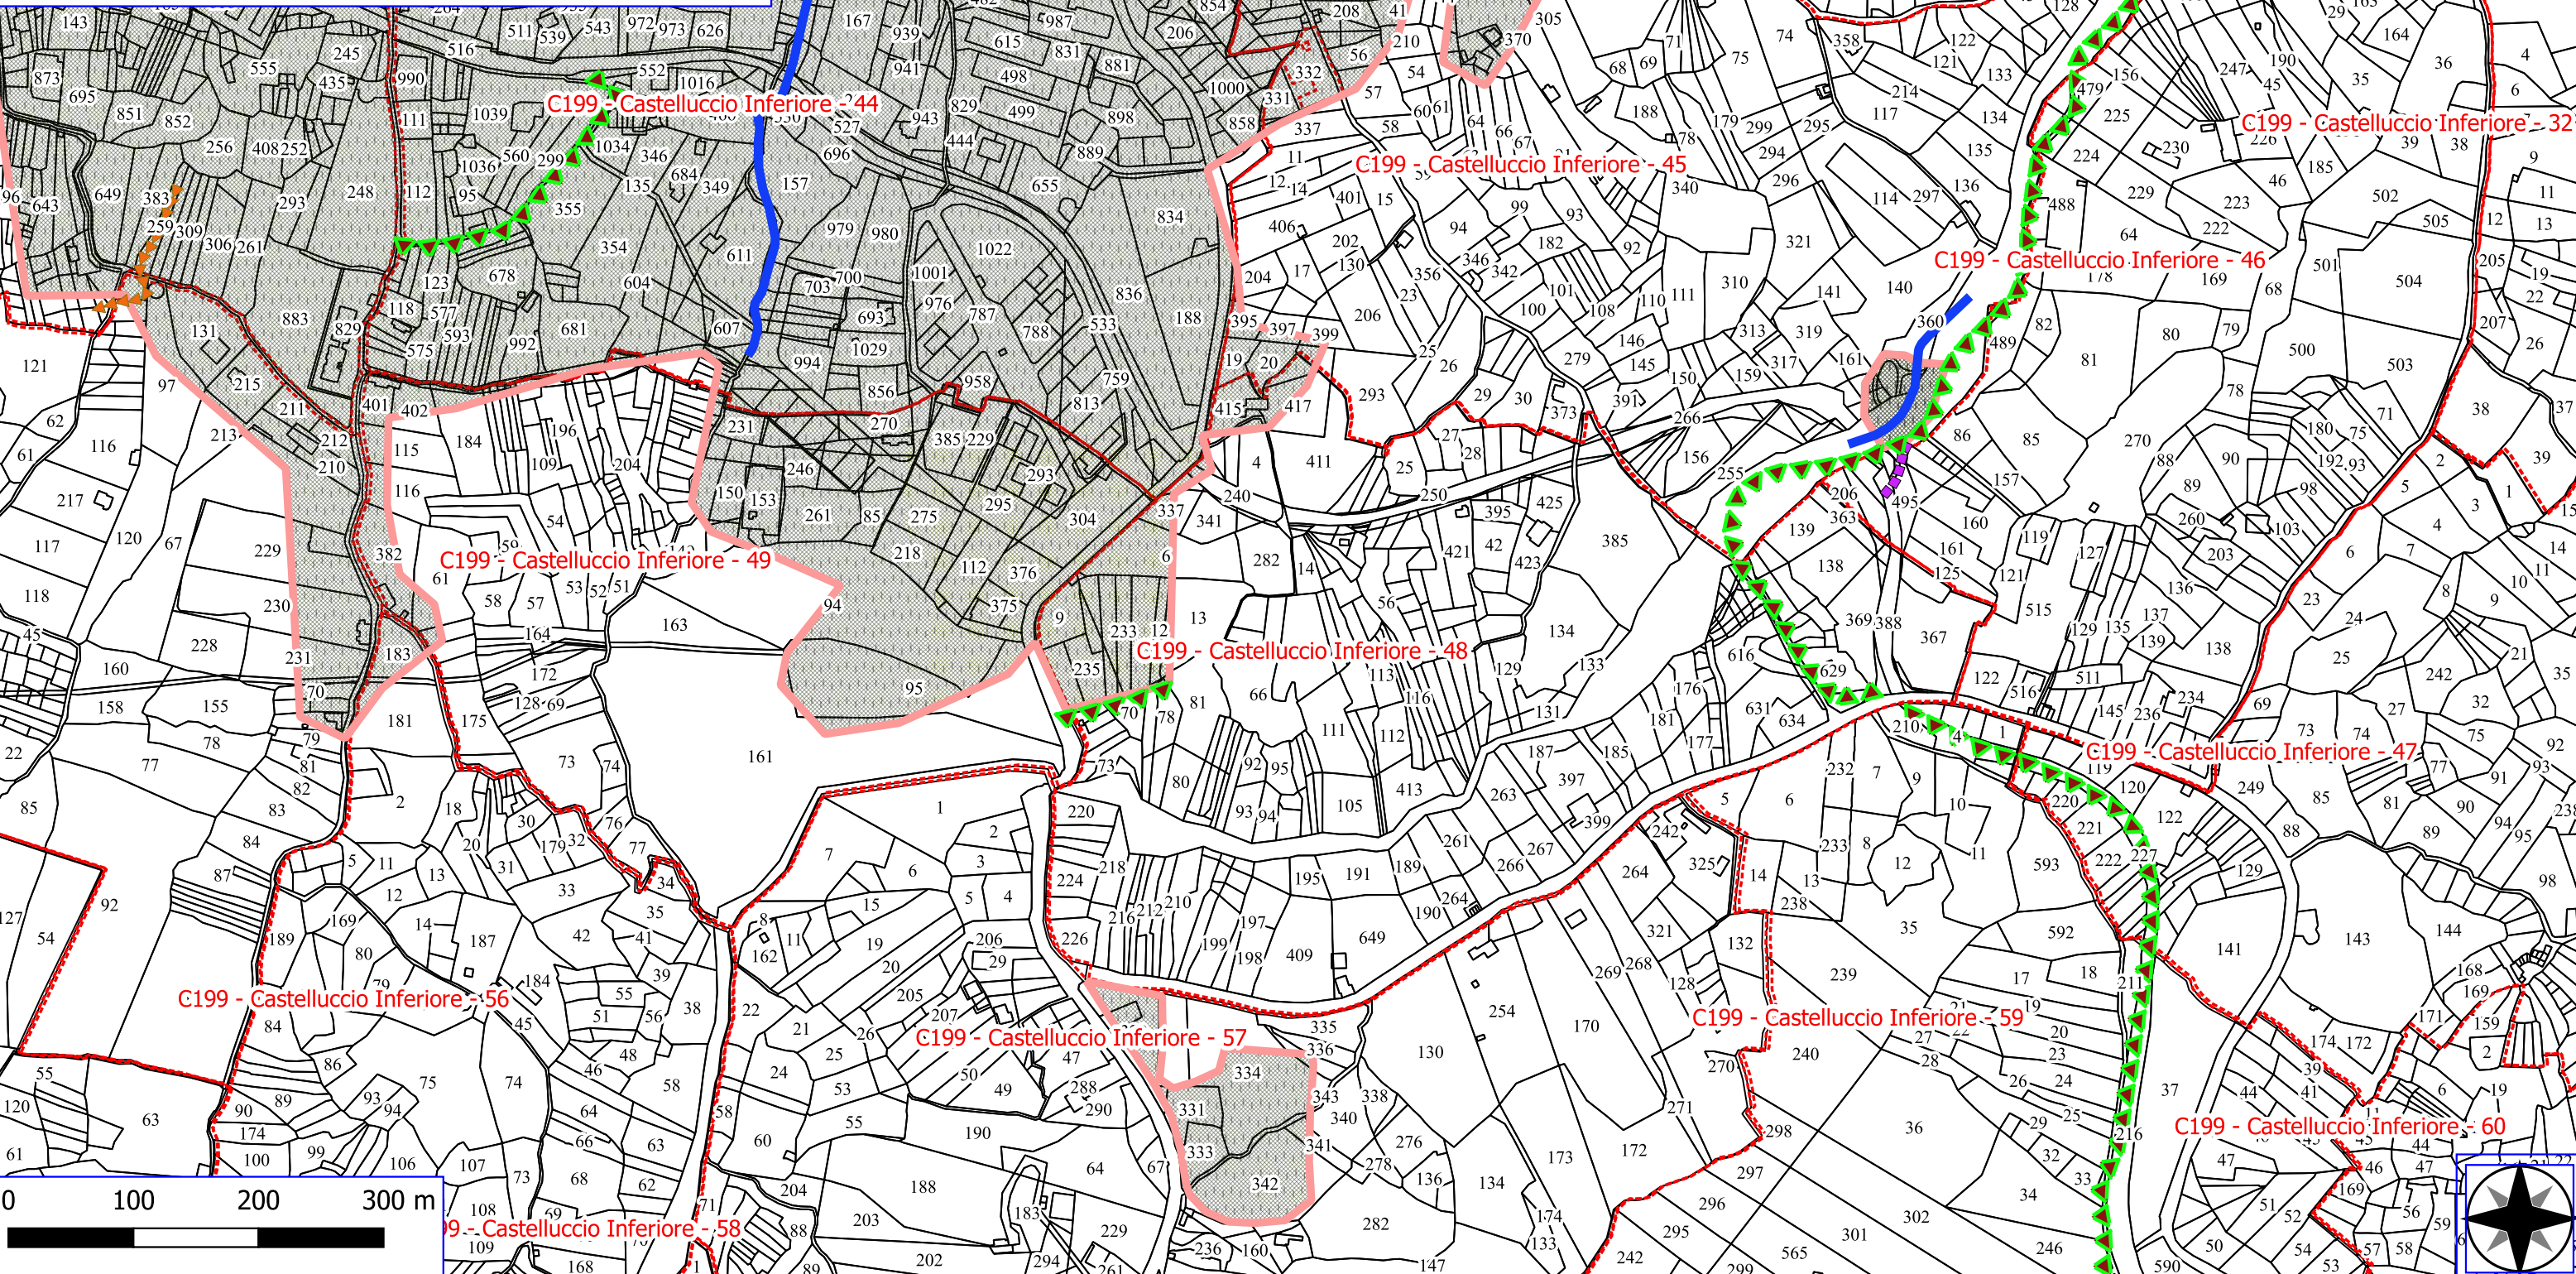

Legenda

CASTELLUCCIO INFERIORE FORESTAZIONE PUBBLICA 2026

- VERDE URBANO E PERIURBANO
- DECESPUGLIAMENTO ASTE FLUVIALI
- MANUTENZIONE ANNUALE DI CAN. E FOSSI DI GUARDIA
- MANUTENZIONE DI SENTIERI
- REALIZZAZIONE DI STACCIONATE
- FOGLI CATASTALI
- PARTICELLE

0 100 200 300 m