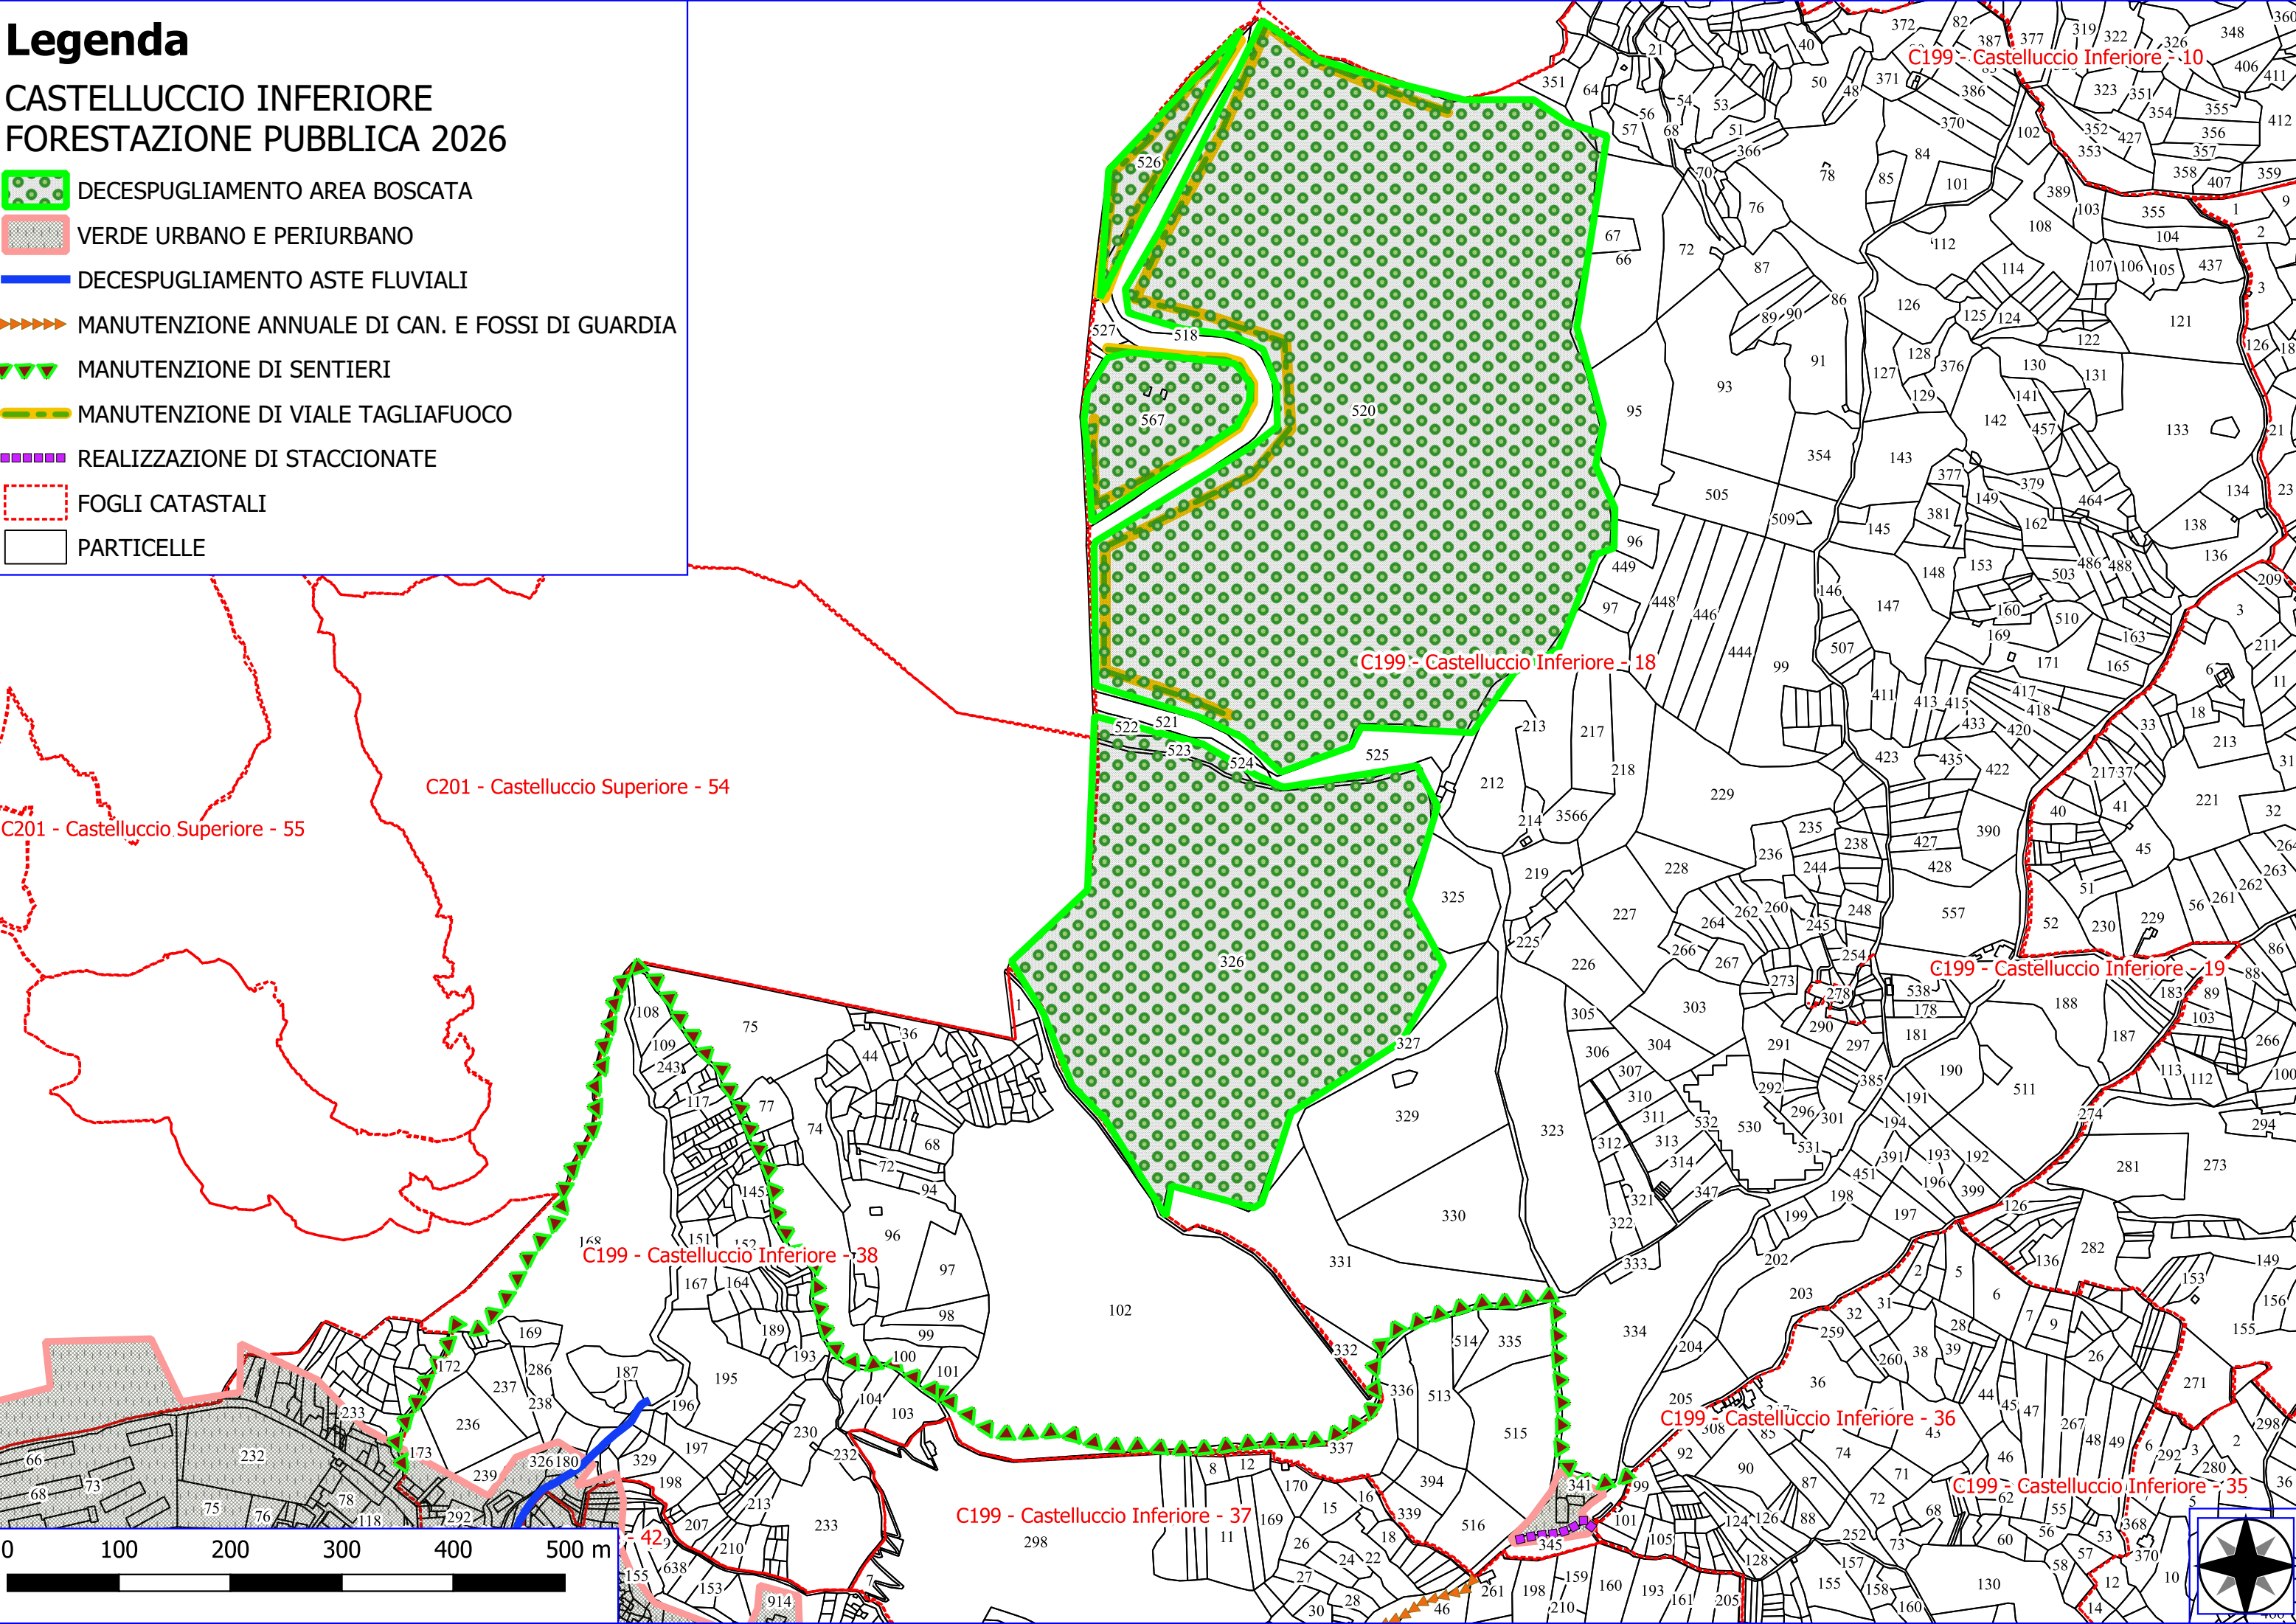

Legenda

CASTELLUCCIO INFERIORE FORESTAZIONE PUBBLICA 2026

-  DECESPUGLIAMENTO AREA BOSCATI
-  VERDE URBANO E PERIURBANO
-  DECESPUGLIAMENTO ASTE FLUVIALI
-  MANUTENZIONE ANNUALE DI CAN. E FOSSI DI GUARDIA
-  MANUTENZIONE DI SENTIERI
-  MANUTENZIONE DI VIALE TAGLIAFUOCO
-  REALIZZAZIONE DI STACCIONATE
-  FOGLI CATASTALI
-  PARTICELLE

Legenda

CASTELLUCCIO INFERIORE FORESTAZIONE PUBBLICA 2026

-  DECESPUGLIAMENTO CAMERETTE, VASCHE E IMP. DI SOLLEV.
-  FOGLI CATASTALI
-  PARTICELLE

C199 - Castelluccio Inferiore - 8

Legenda

CASTELLUCCIO INFERIORE FORESTAZIONE PUBBLICA 2026