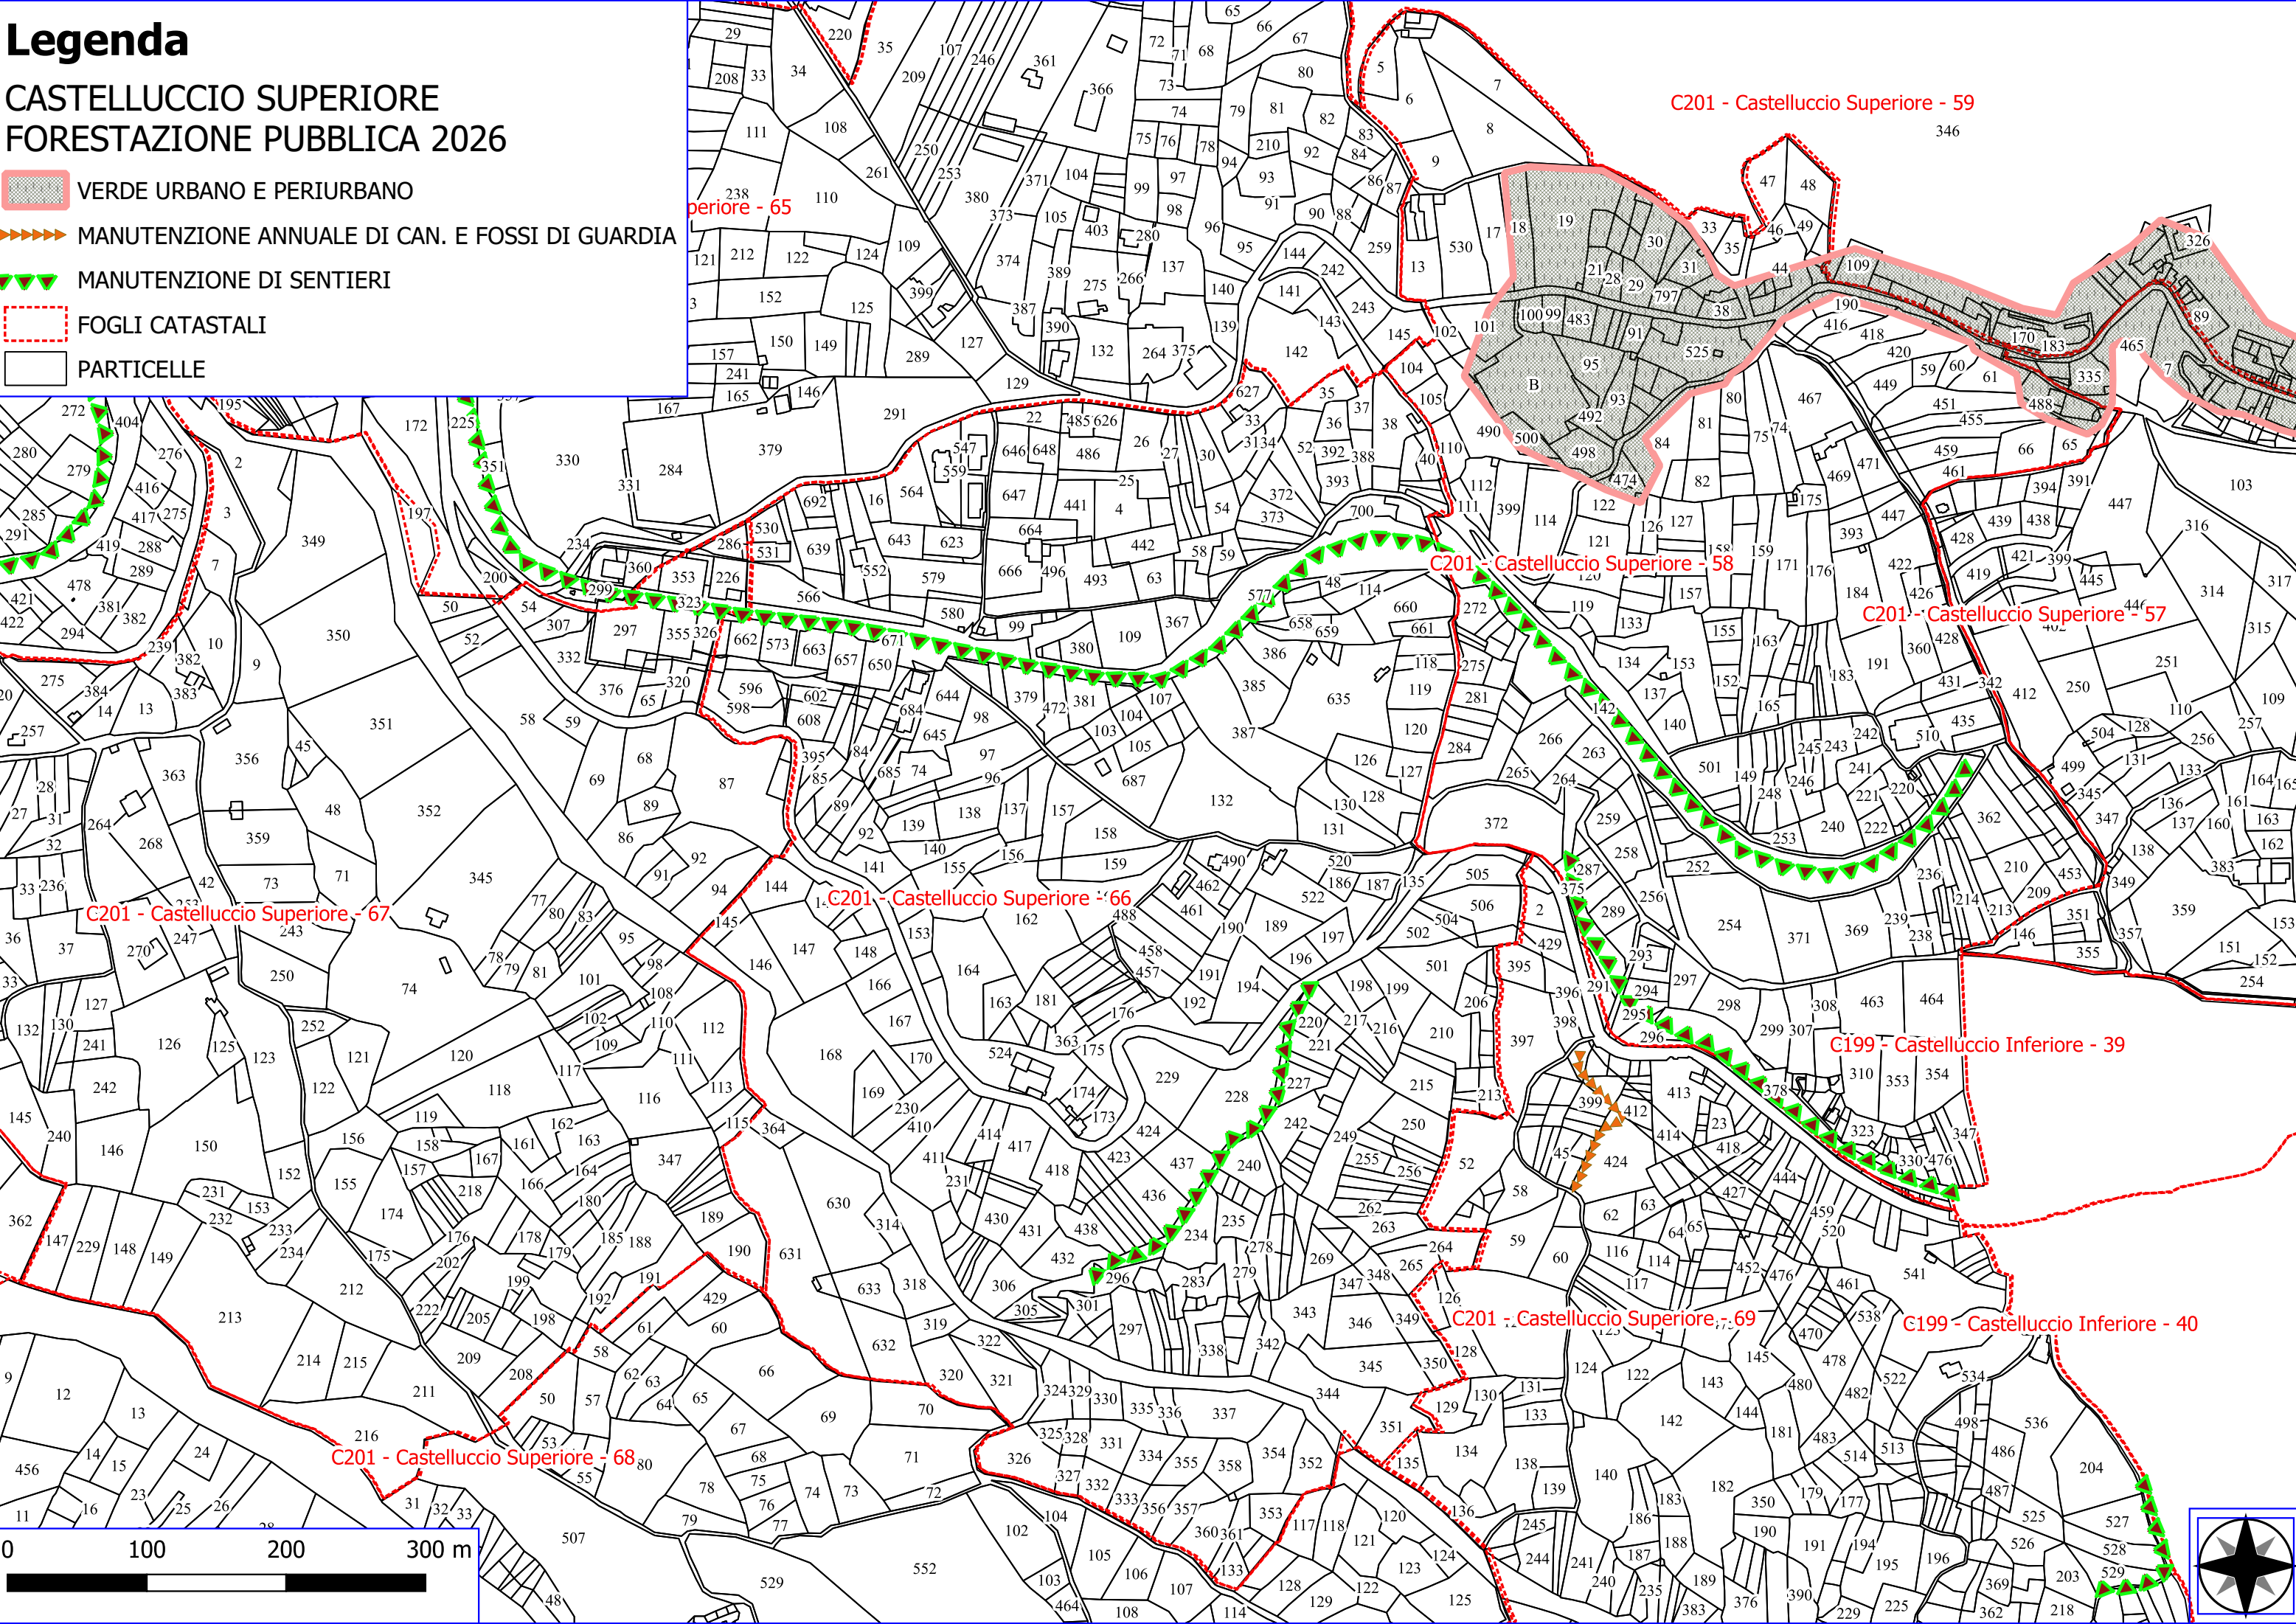

Legenda

CASTELLUCCIO SUPERIORE FORESTAZIONE PUBBLICA 2026

- VERDE URBANO E PERIURBANO
- MANUTENZIONE ANNUALE DI CAN. E FOSSI DI GUARDIA
- MANUTENZIONE DI SENTIERI
- FOGLI CATASTALI
- PARTICELLE

C201 - Castelluccio Superiore - 59

Castelluccio Superiore - 65

C201 - Castelluccio Superiore - 58

C201 - Castelluccio Superiore - 57

C201 - Castelluccio Superiore - 67

C201 - Castelluccio Superiore - 66

C199 - Castelluccio Inferiore - 39

C201 - Castelluccio Superiore - 69

C199 - Castelluccio Inferiore - 40

C201 - Castelluccio Superiore - 68