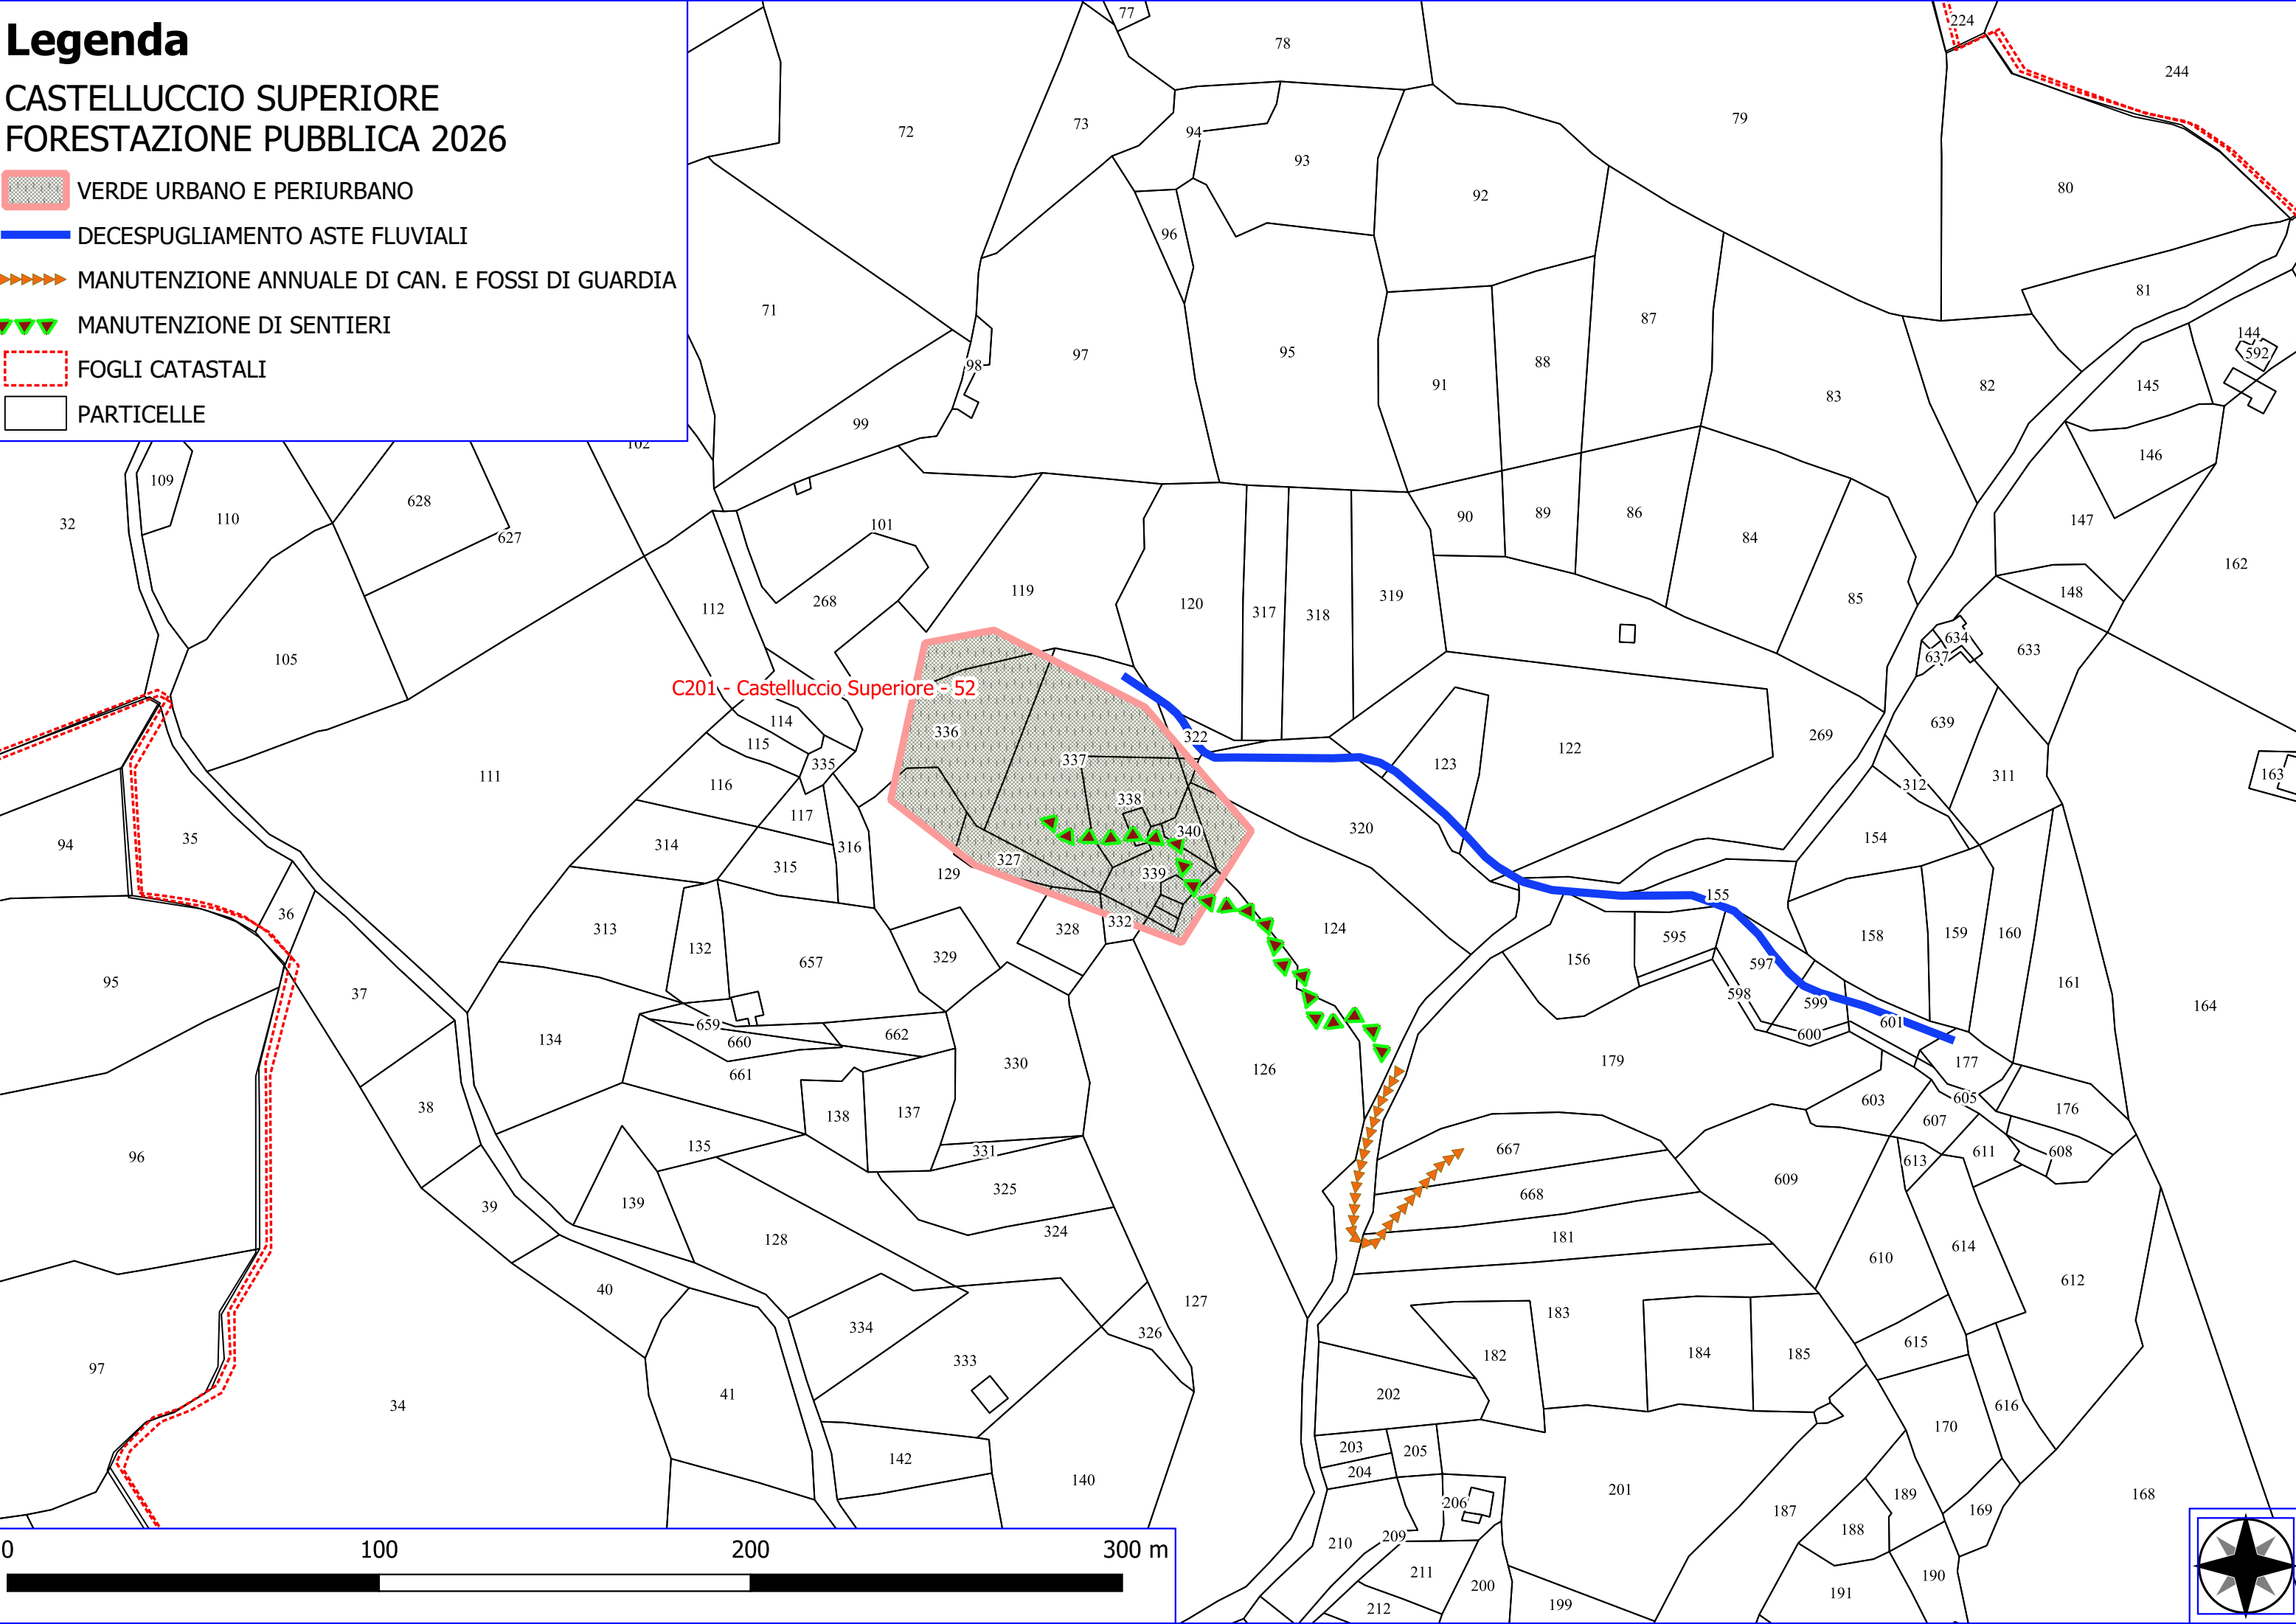

Legenda

CASTELLUCCIO SUPERIORE FORESTAZIONE PUBBLICA 2026

-  VERDE URBANO E PERIURBANO
-  DECESPUGLIAMENTO ASTE FLUVIALI
-  MANUTENZIONE ANNUALE DI CAN. E FOSSI DI GUARDIA
-  MANUTENZIONE DI SENTIERI
-  FOGLI CATASTALI
-  PARTICELLE

C201 - Castelluccio Superiore - 52

Legenda

CASTELLUCCIO SUPERIORE FORESTAZIONE PUBBLICA 2026

-  DECESPUGLIAMENTO ASTE FLUVIALI
-  MANUTENZIONE DI SENTIERI
-  FOGLI CATASTALI
-  PARTICELLE

Legenda

CASTELLUCCIO SUPERIORE FORESTAZIONE PUBBLICA 2026

-  DECESPUGLIAMENTO AREA BOSCATI
-  VERDE URBANO E PERIURBANO
-  MANUTENZIONE DI SENTIERI
-  MANUTENZIONE DI VIALE TAGLIAFUOCO
-  FOGLI CATASTALI
-  PARTICELLE

C201 - Castelluccio Superiore - 53

C201 - Castelluccio Superiore - 52

C199 - Castelluccio Inferiore - 10

C199 - Castelluccio Inferiore - 18

C201 - Castelluccio Superiore - 54

C199 - Castelluccio Inferiore - 38

Legenda

CASTELLUCCIO SUPERIORE FORESTAZIONE PUBBLICA 2026

-  VERDE URBANO E PERIURBANO
-  DECESPUGLIAMENTO ASTE FLUVIALI
-  MANUTENZIONE DI SENTIERI
-  MANUTENZIONE DI VIA TAGLIAFUOCO
-  FOGLI CATASTALI
-  PARTICELLE