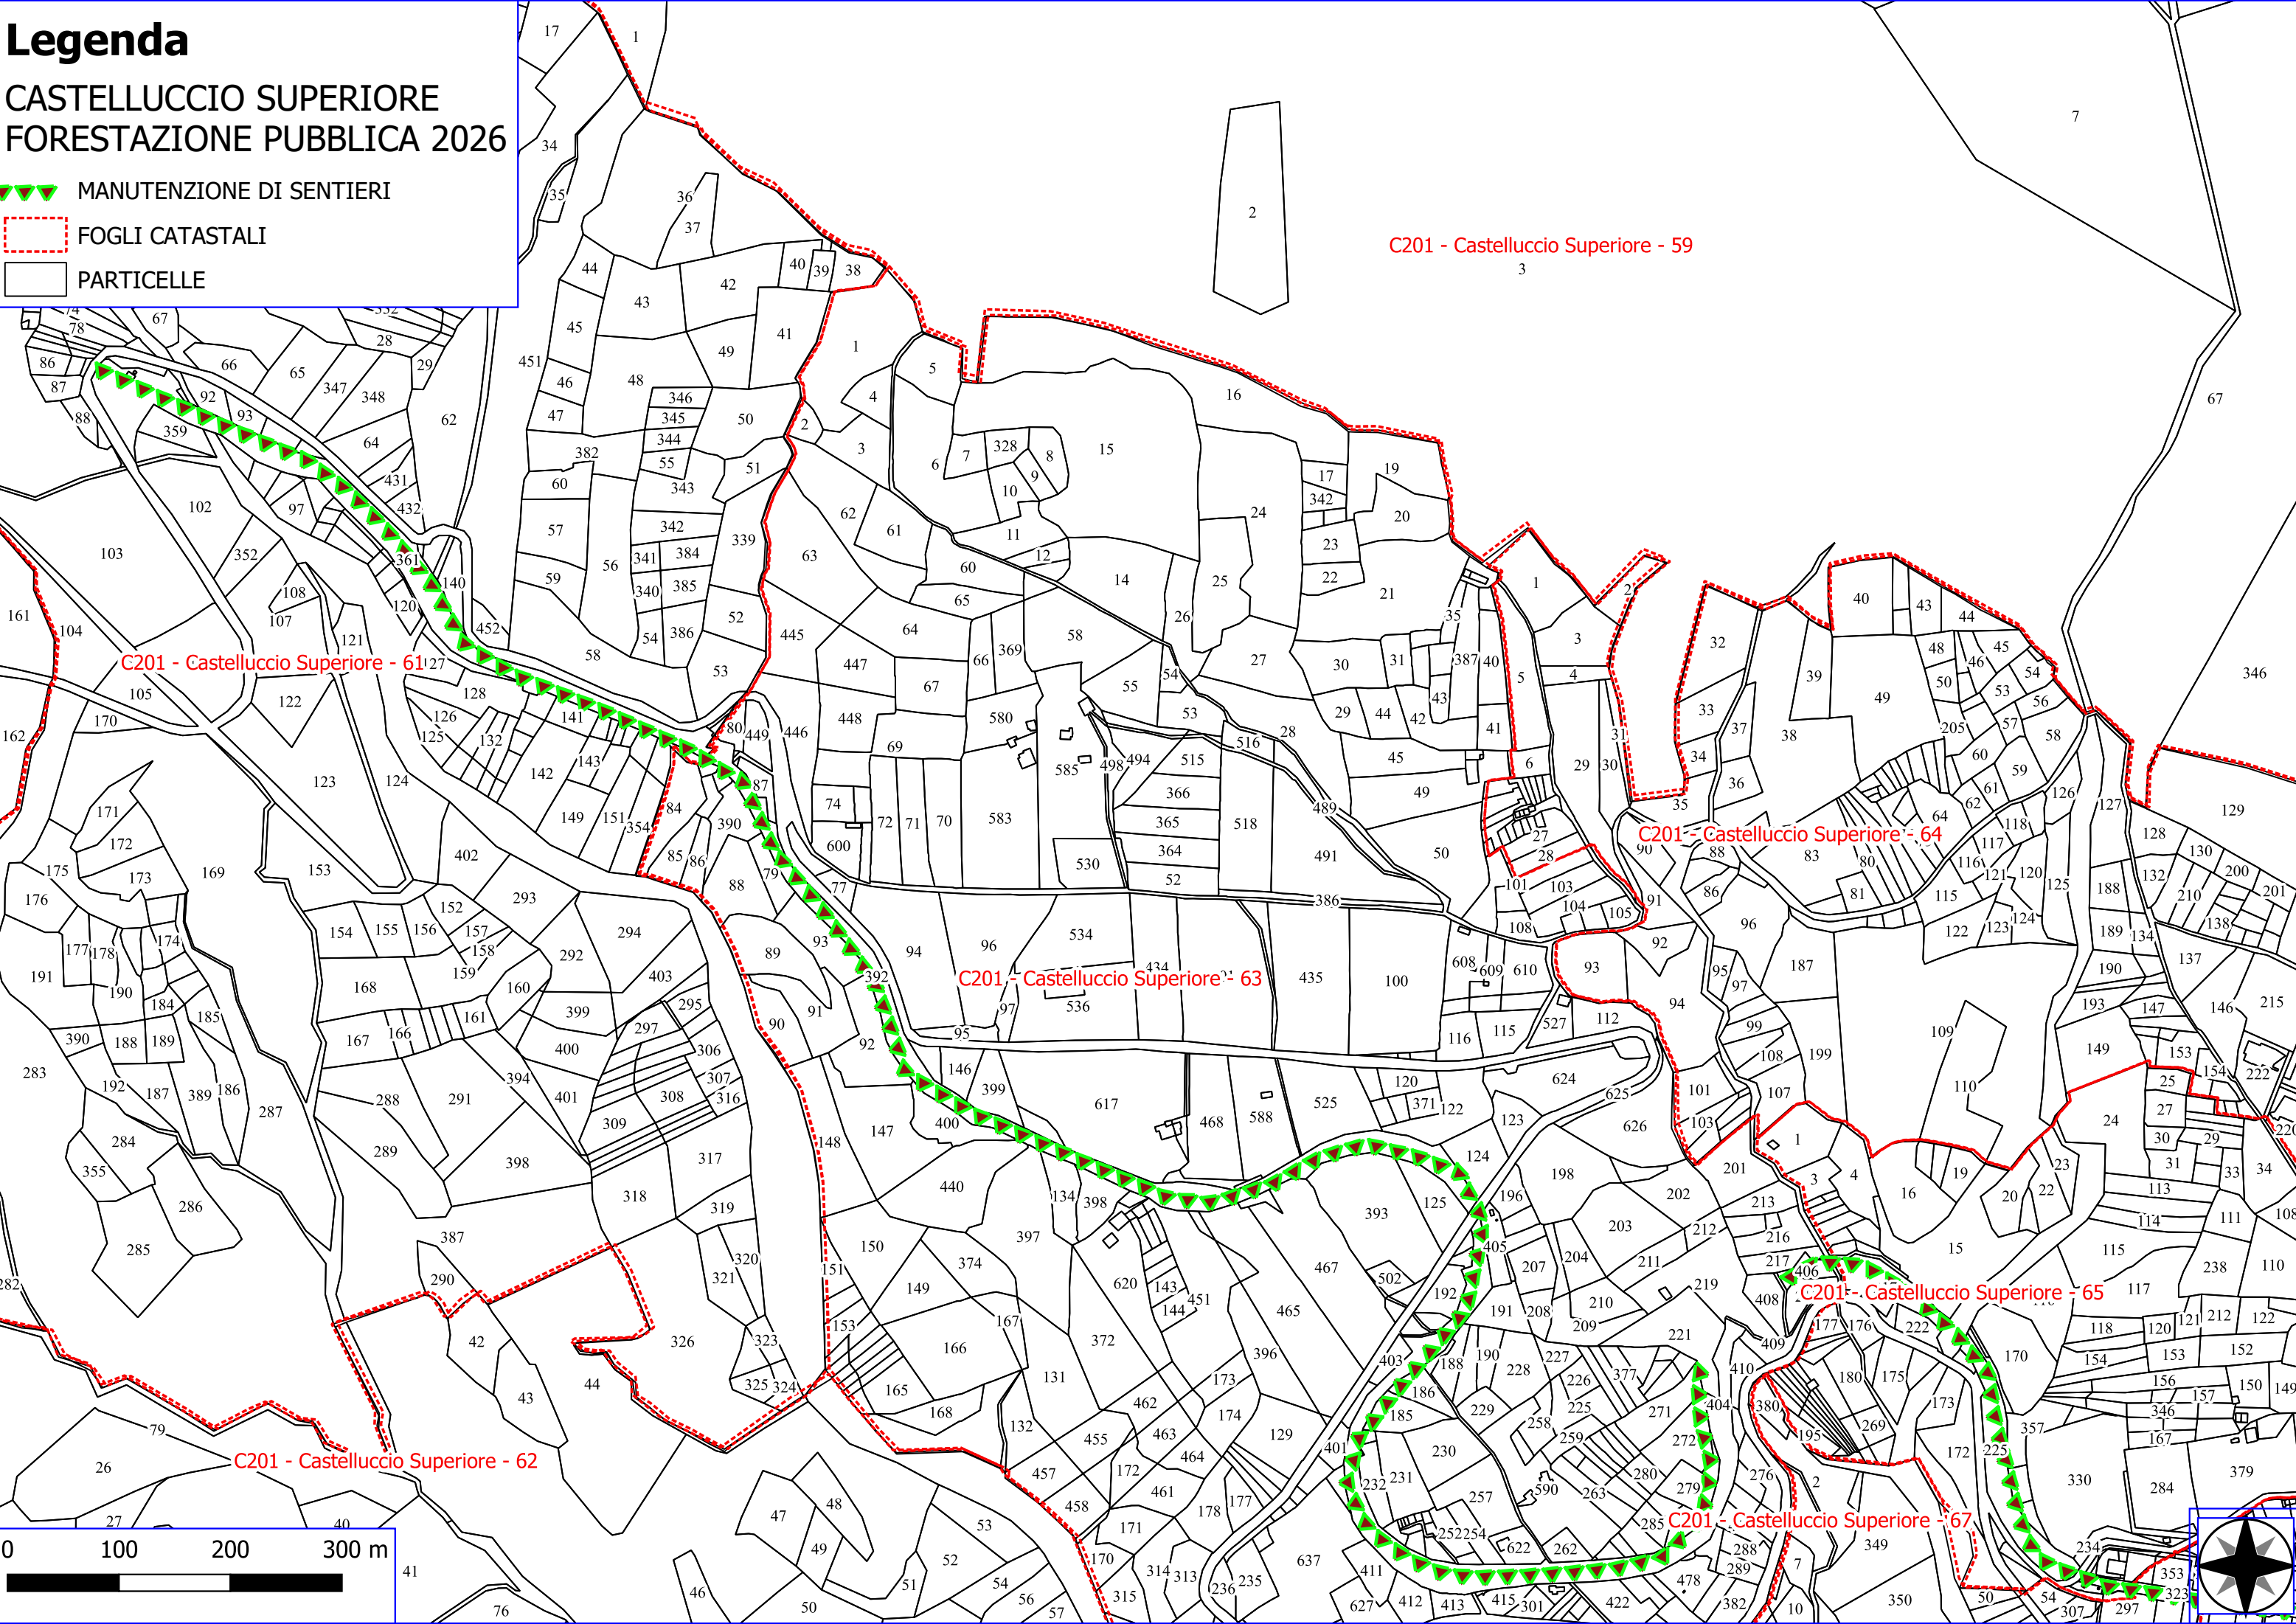

C199 - Castelluccio Inferiore - 40

C201 - Castelluccio Superiore - 68

Legenda

CASTELLUCCIO SUPERIORE FORESTAZIONE PUBBLICA 2026

- MANUTENZIONE DI SENTIERI
- FOGLI CATASTALI
- PARTICELLE

C201 - Castelluccio Superiore - 59