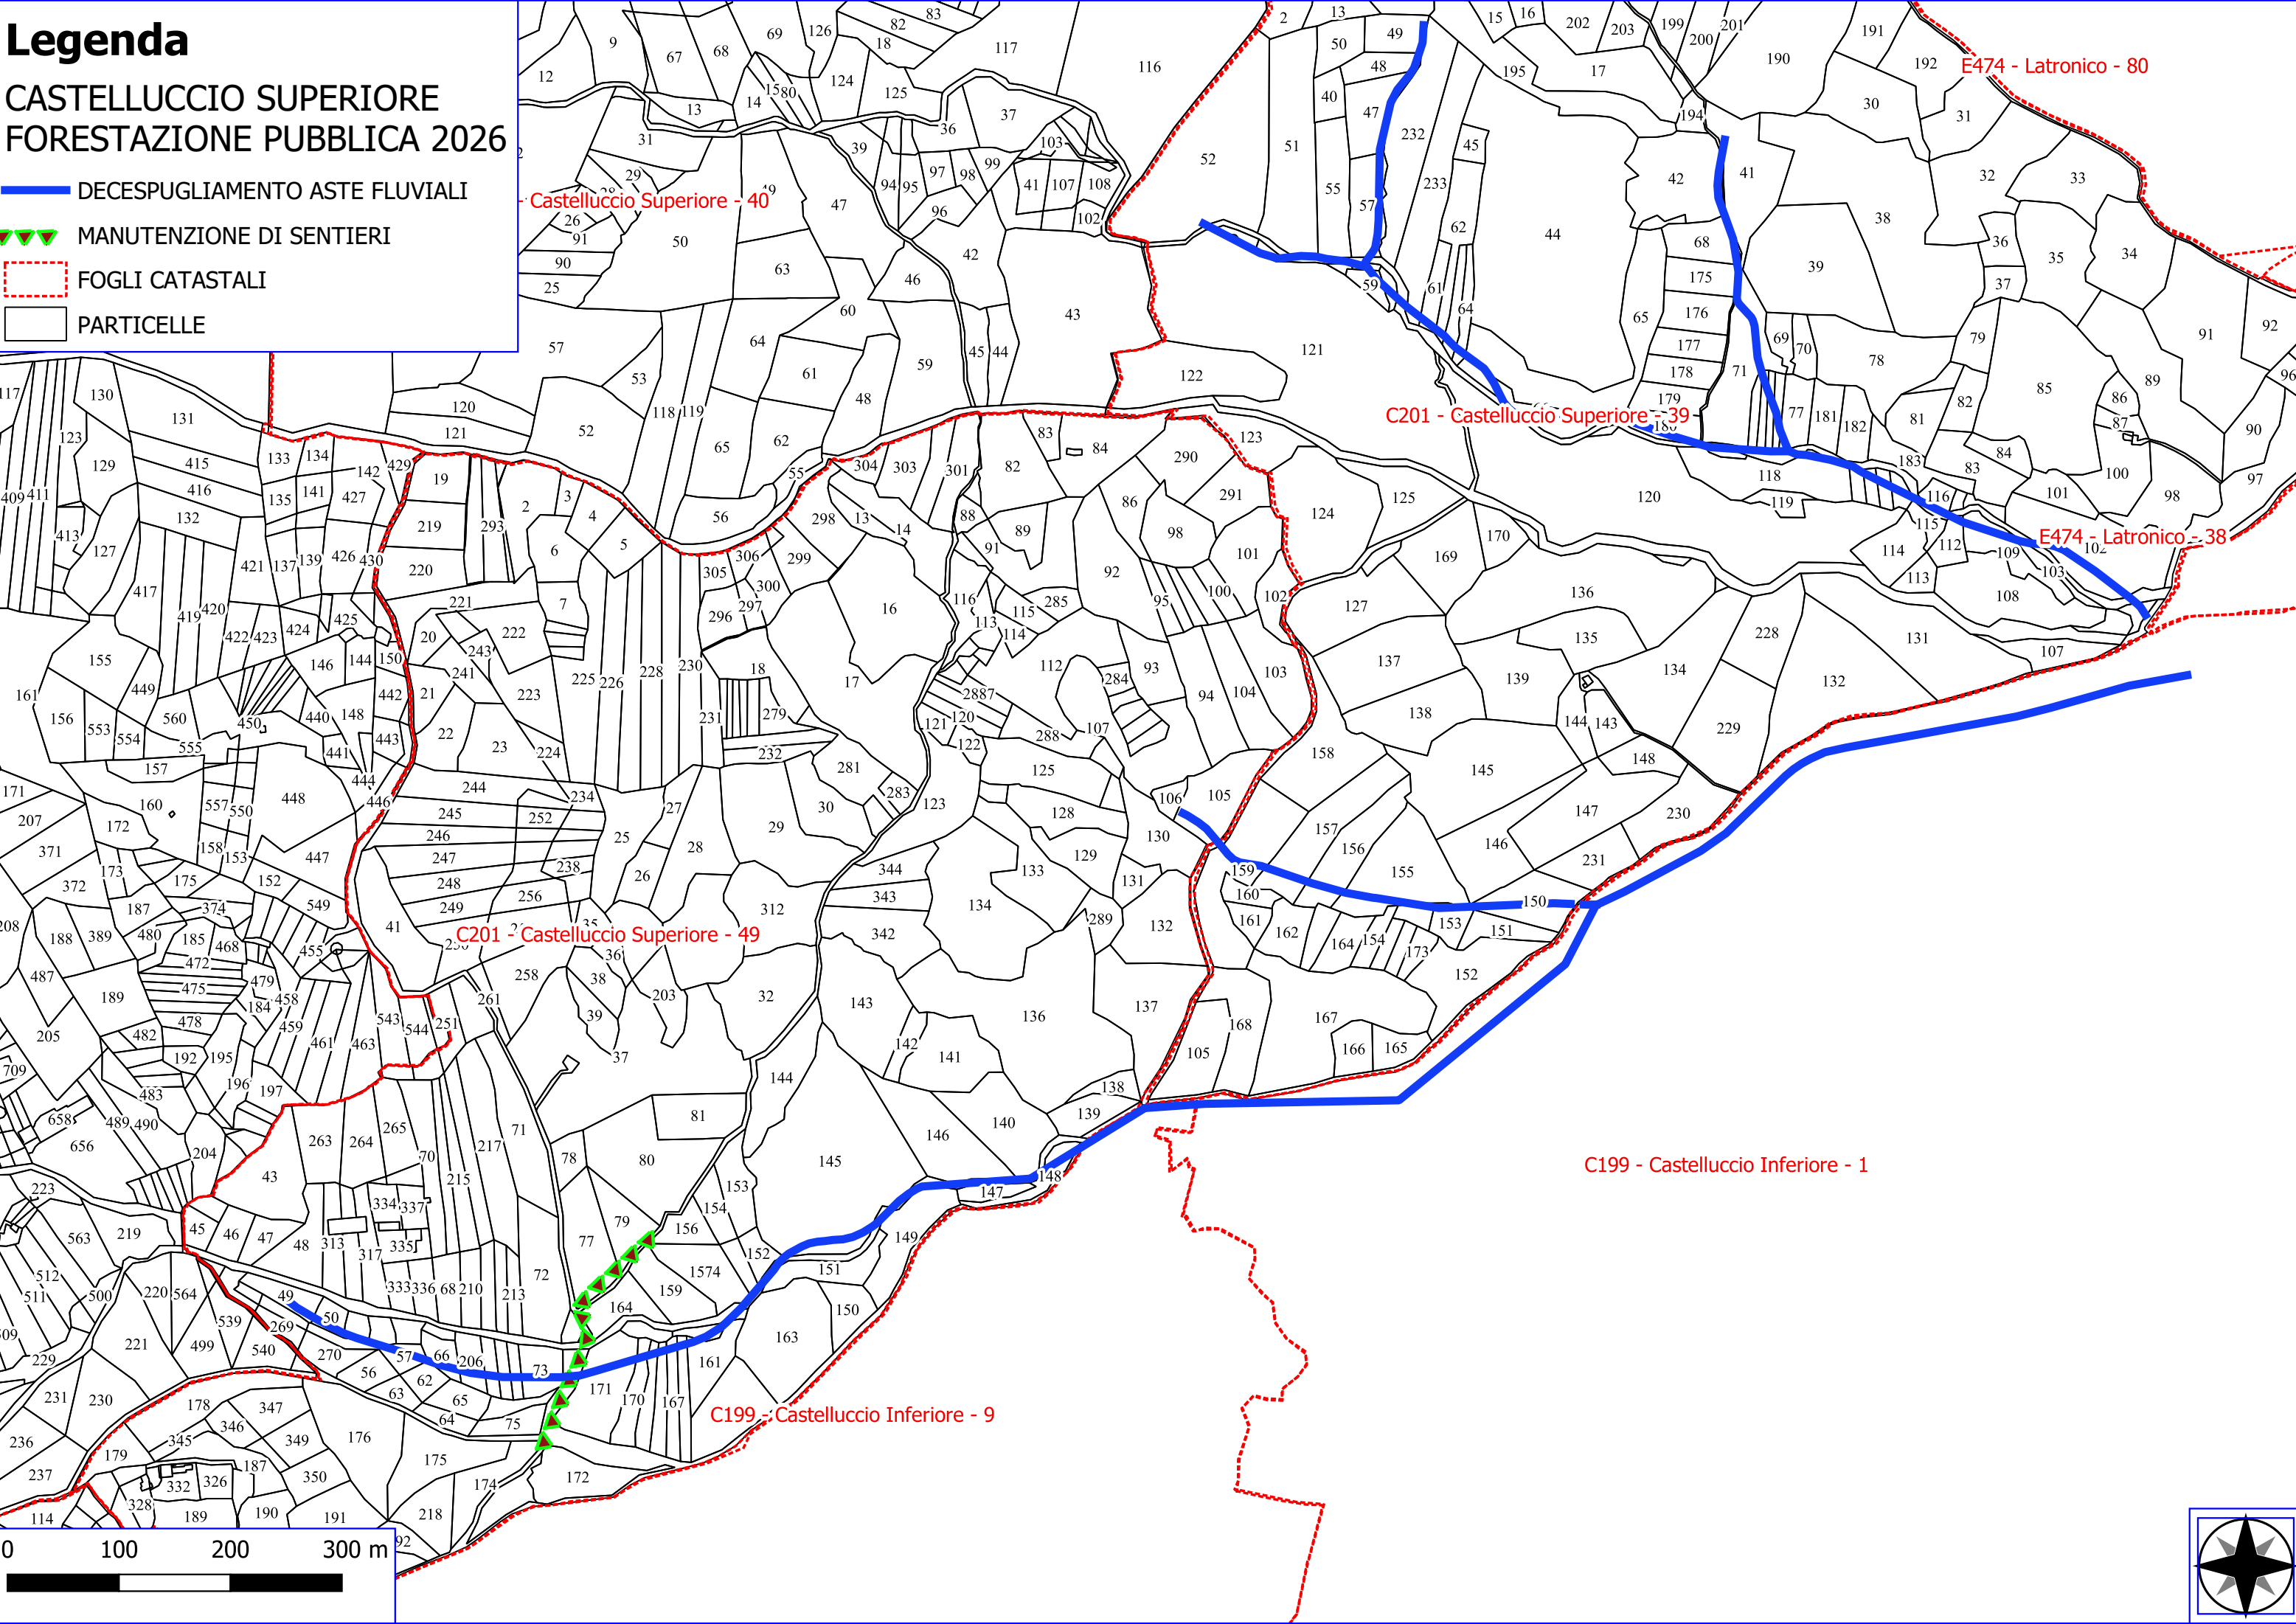

C201 - Castelluccio Superiore - 52

Legenda

CASTELLUCCIO SUPERIORE FORESTAZIONE PUBBLICA 2026

-  DECESPUGLIAMENTO ASTE FLUVIALI
-  MANUTENZIONE DI SENTIERI
-  FOGLI CATASTALI
-  PARTICELLE

Legenda

CASTELLUCCIO SUPERIORE FORESTAZIONE PUBBLICA 2026