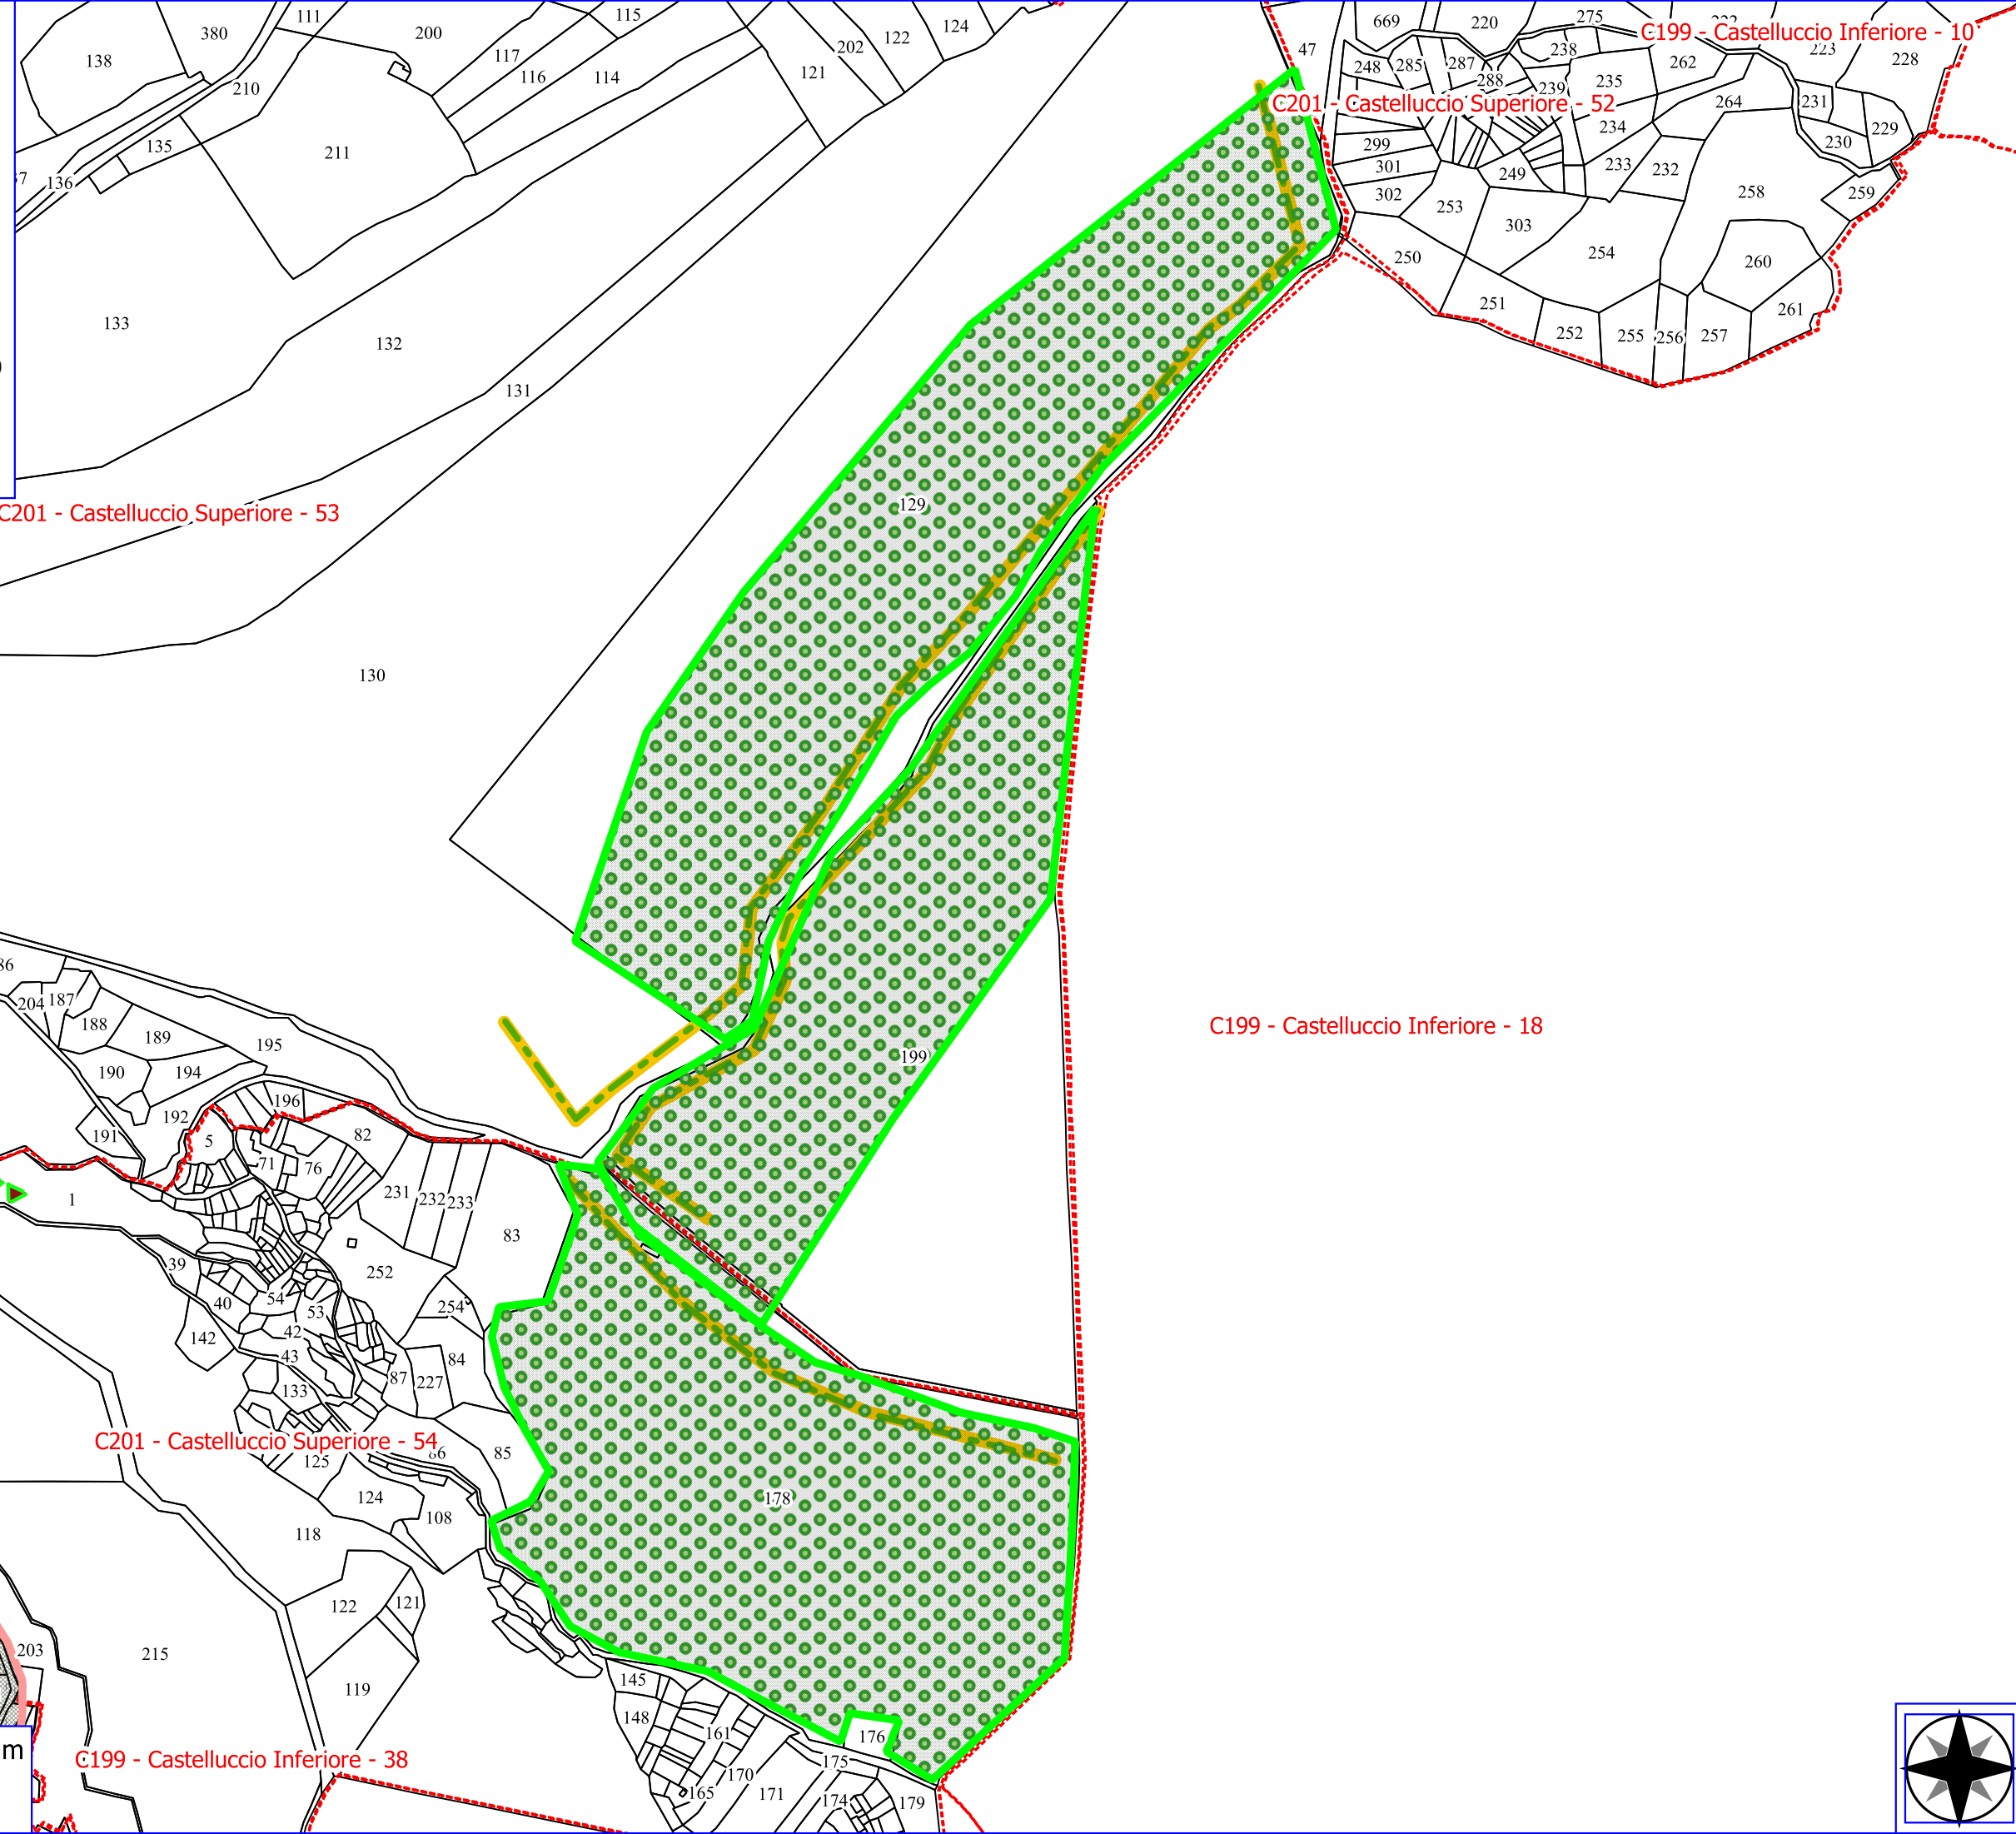

C201 - Castelluccio Superiore - 52

Legenda

CASTELLUCCIO SUPERIORE FORESTAZIONE PUBBLICA 2026

-  DECESPUGLIAMENTO ASTE FLUVIALI
-  MANUTENZIONE DI SENTIERI
-  FOGLI CATASTALI
-  PARTICELLE

Legenda

CASTELLUCCIO SUPERIORE FORESTAZIONE PUBBLICA 2026

-  DECESPUGLIAMENTO AREA BOSCATI
-  VERDE URBANO E PERIURBANO
-  MANUTENZIONE DI SENTIERI
-  MANUTENZIONE DI VIALE TAGLIAFUOCO
-  FOGLI CATASTALI
-  PARTICELLE

C201 - Castelluccio Superiore - 53

C201 - Castelluccio Superiore - 52

C199 - Castelluccio Inferiore - 10

C199 - Castelluccio Inferiore - 18

C201 - Castelluccio Superiore - 54

C199 - Castelluccio Inferiore - 38

Legenda

CASTELLUCCIO SUPERIORE FORESTAZIONE PUBBLICA 2026

-  VERDE URBANO E PERIURBANO
-  DECESPUGLIAMENTO ASTE FLUVIALI
-  MANUTENZIONE DI SENTIERI
-  MANUTENZIONE DI VIA TAGLIAFUOCO
-  FOGLI CATASTALI
-  PARTICELLE