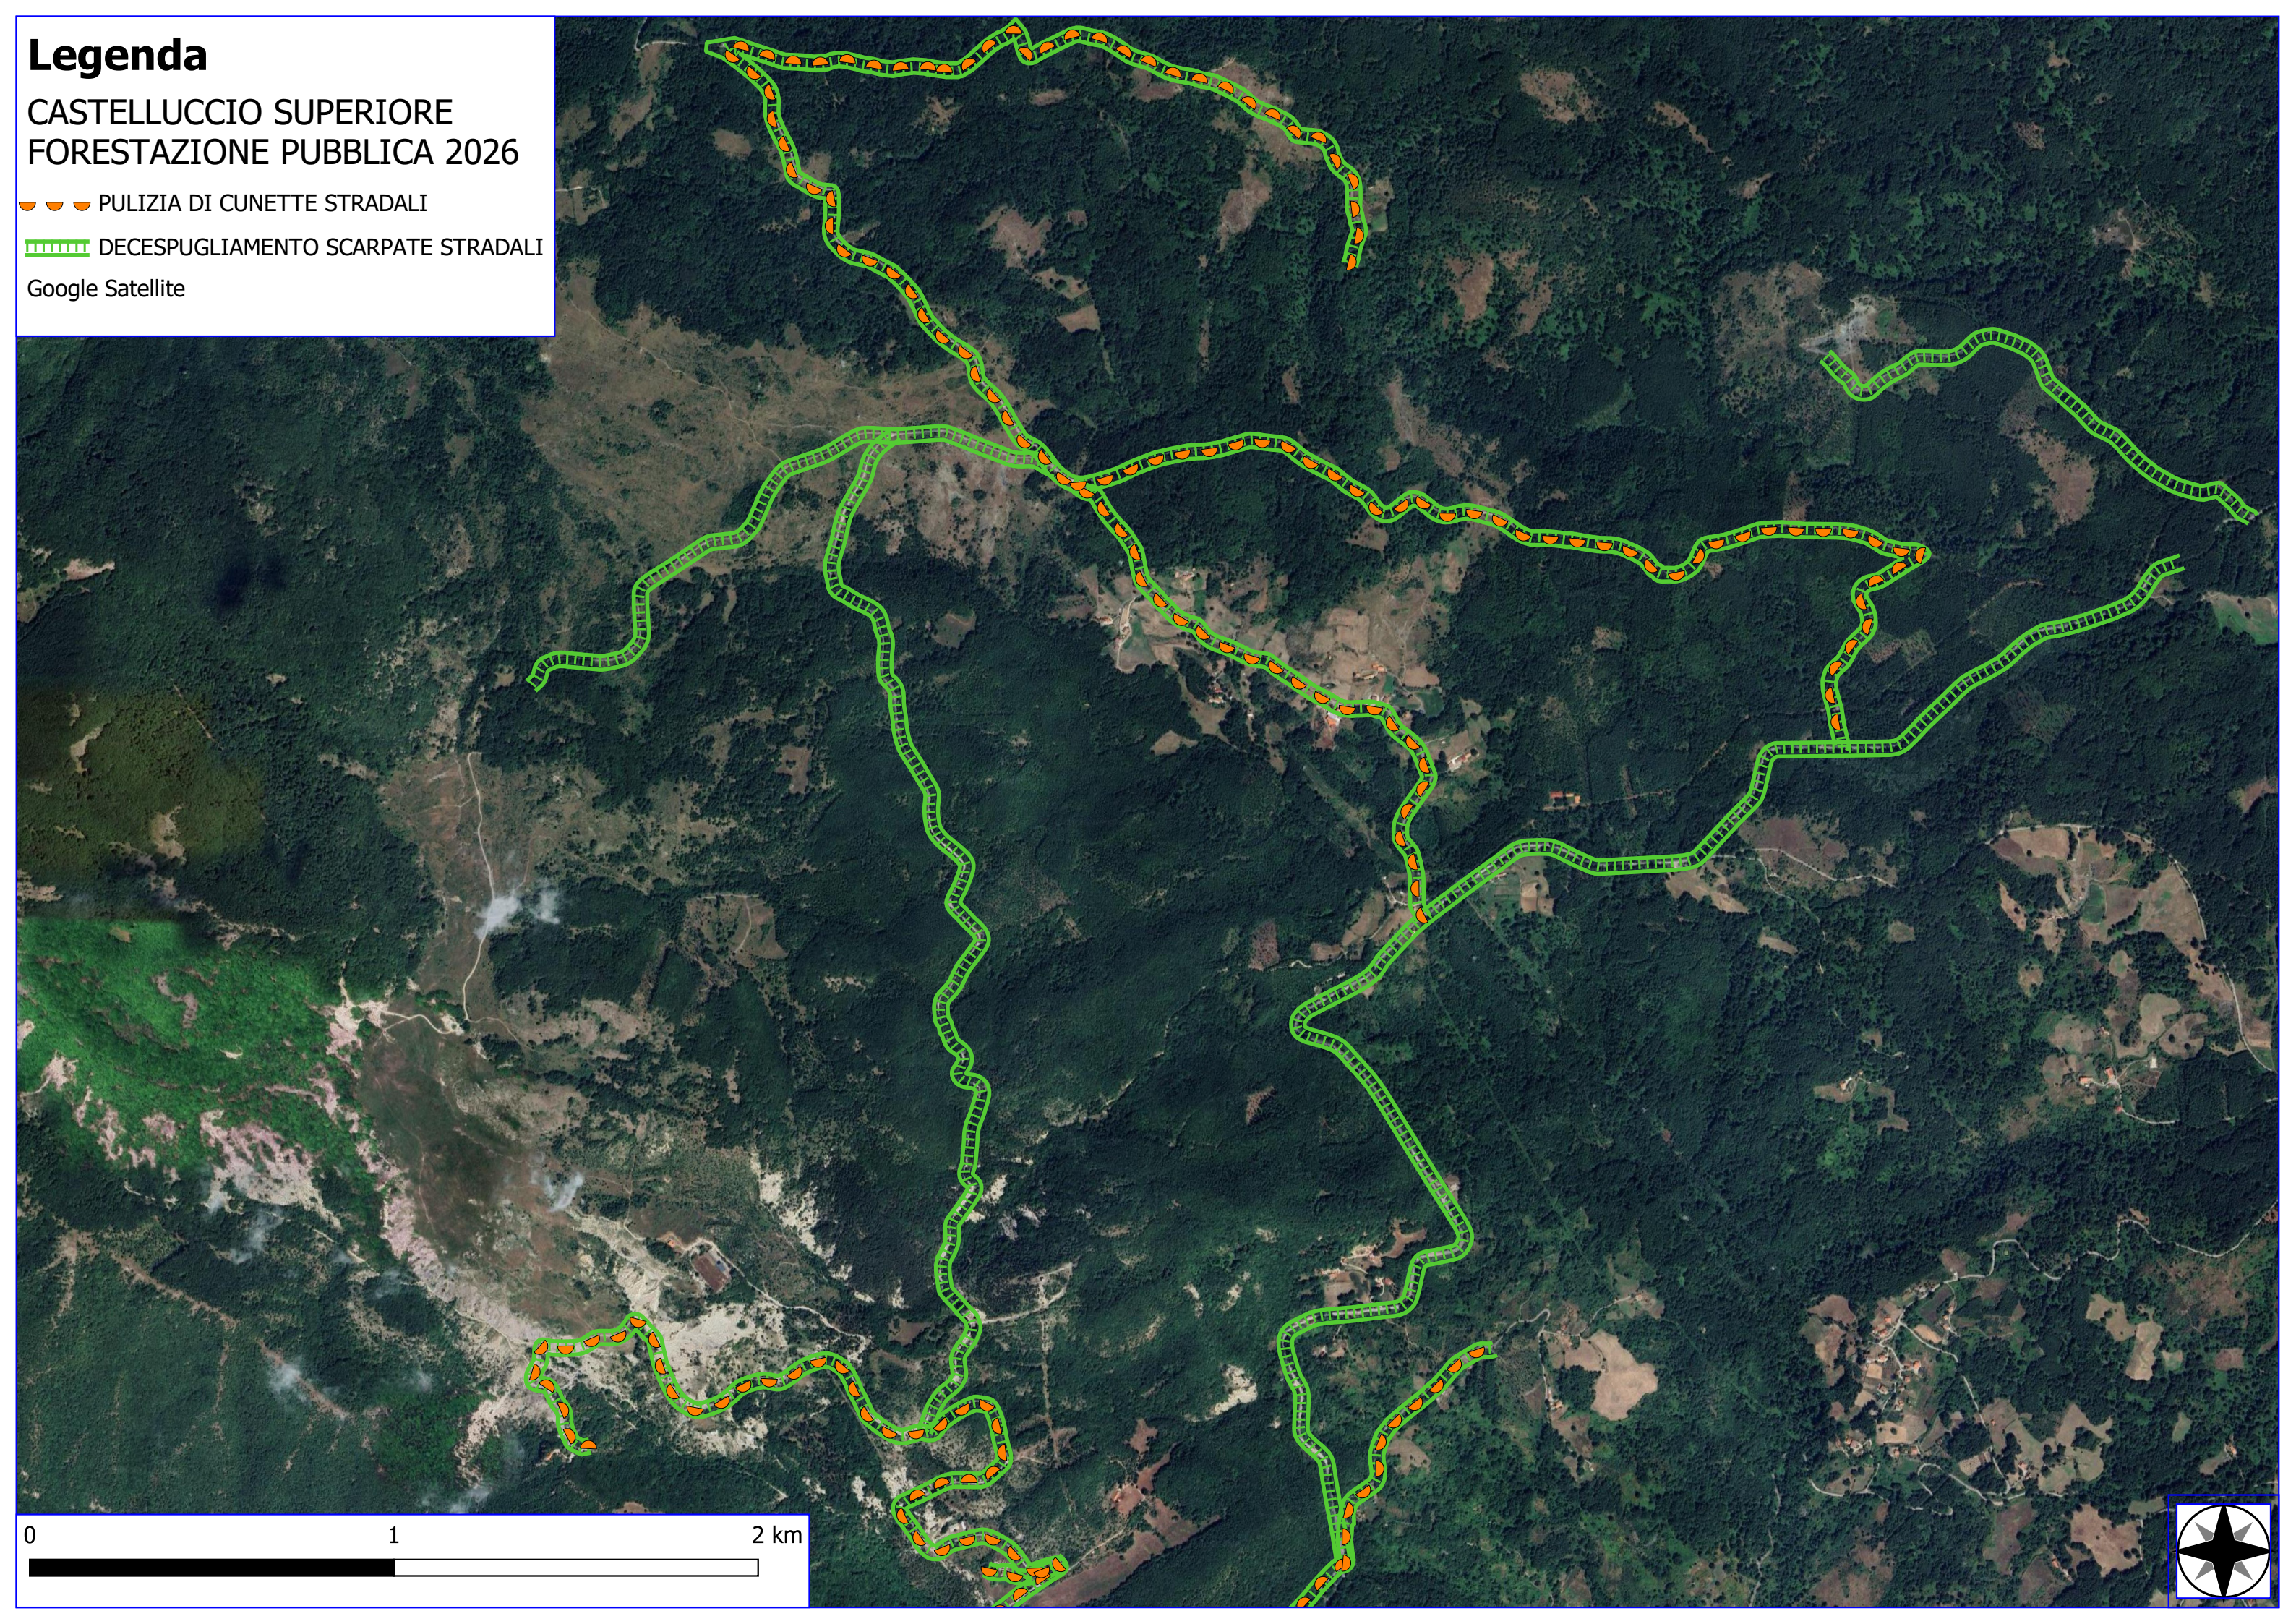

-  DECESPUGLIAMENTO AREA BOSCATI
-  VERDE URBANO E PERIURBANO
-  MANUTENZIONE DI SENTIERI
-  MANUTENZIONE DI VIALE TAGLIAFUOCO
-  FOGLI CATASTALI
-  PARTICELLE

C201 - Castelluccio Superiore - 53

C201 - Castelluccio Superiore - 52

0 100 200 300 m

Legenda

CASTELLUCCIO SUPERIORE FORESTAZIONE PUBBLICA 2026

-  PULIZIA DI CUNETTE STRADALI
-  DECESPUGLIAMENTO SCARPATE STRADALI

Google Satellite

Legenda

CASTELLUCCIO SUPERIORE FORESTAZIONE PUBBLICA 2026

-  PULIZIA DI CUNETTE STRADALI
-  DECESPUGLIAMENTO SCARPATE STRADALI

Google Satellite