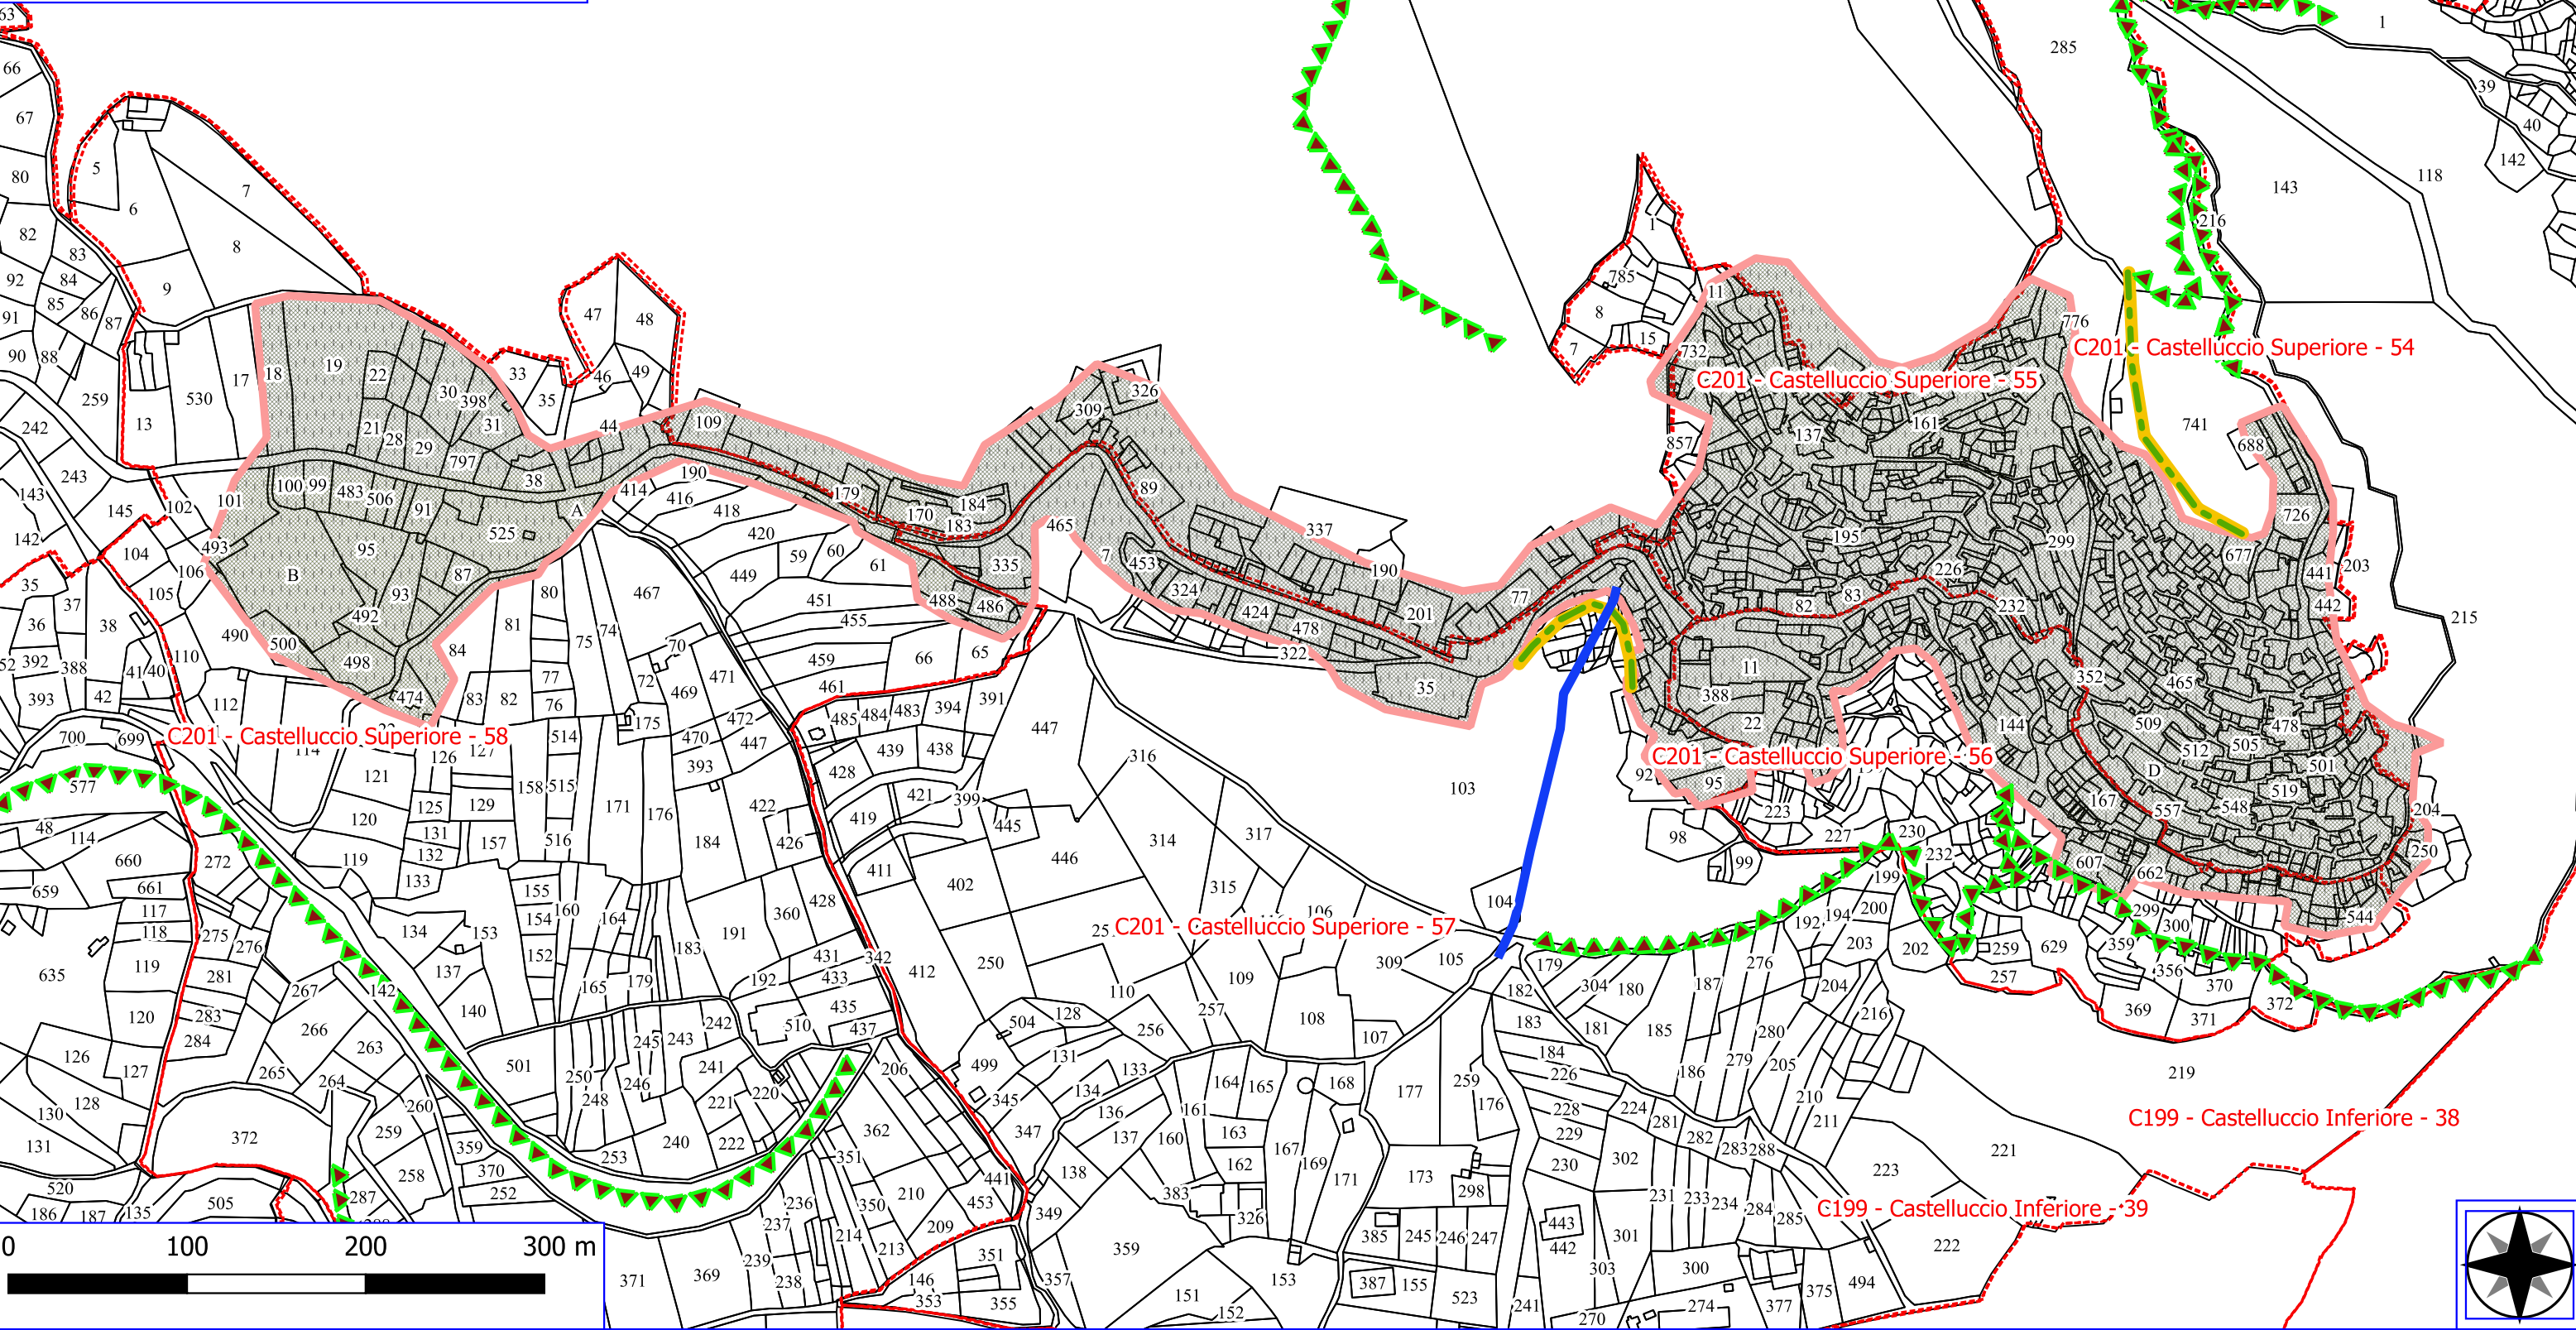

C199 - Castelluccio Inferiore - 10

C199 - Castelluccio Inferiore - 18

C201 - Castelluccio Superiore - 54

C199 - Castelluccio Inferiore - 38

Legenda

CASTELLUCCIO SUPERIORE FORESTAZIONE PUBBLICA 2026

-  VERDE URBANO E PERIURBANO
-  DECESPUGLIAMENTO ASTE FLUVIALI
-  MANUTENZIONE DI SENTIERI
-  MANUTENZIONE DI VIA TAGLIAFUOCO
-  FOGLI CATASTALI
-  PARTICELLE