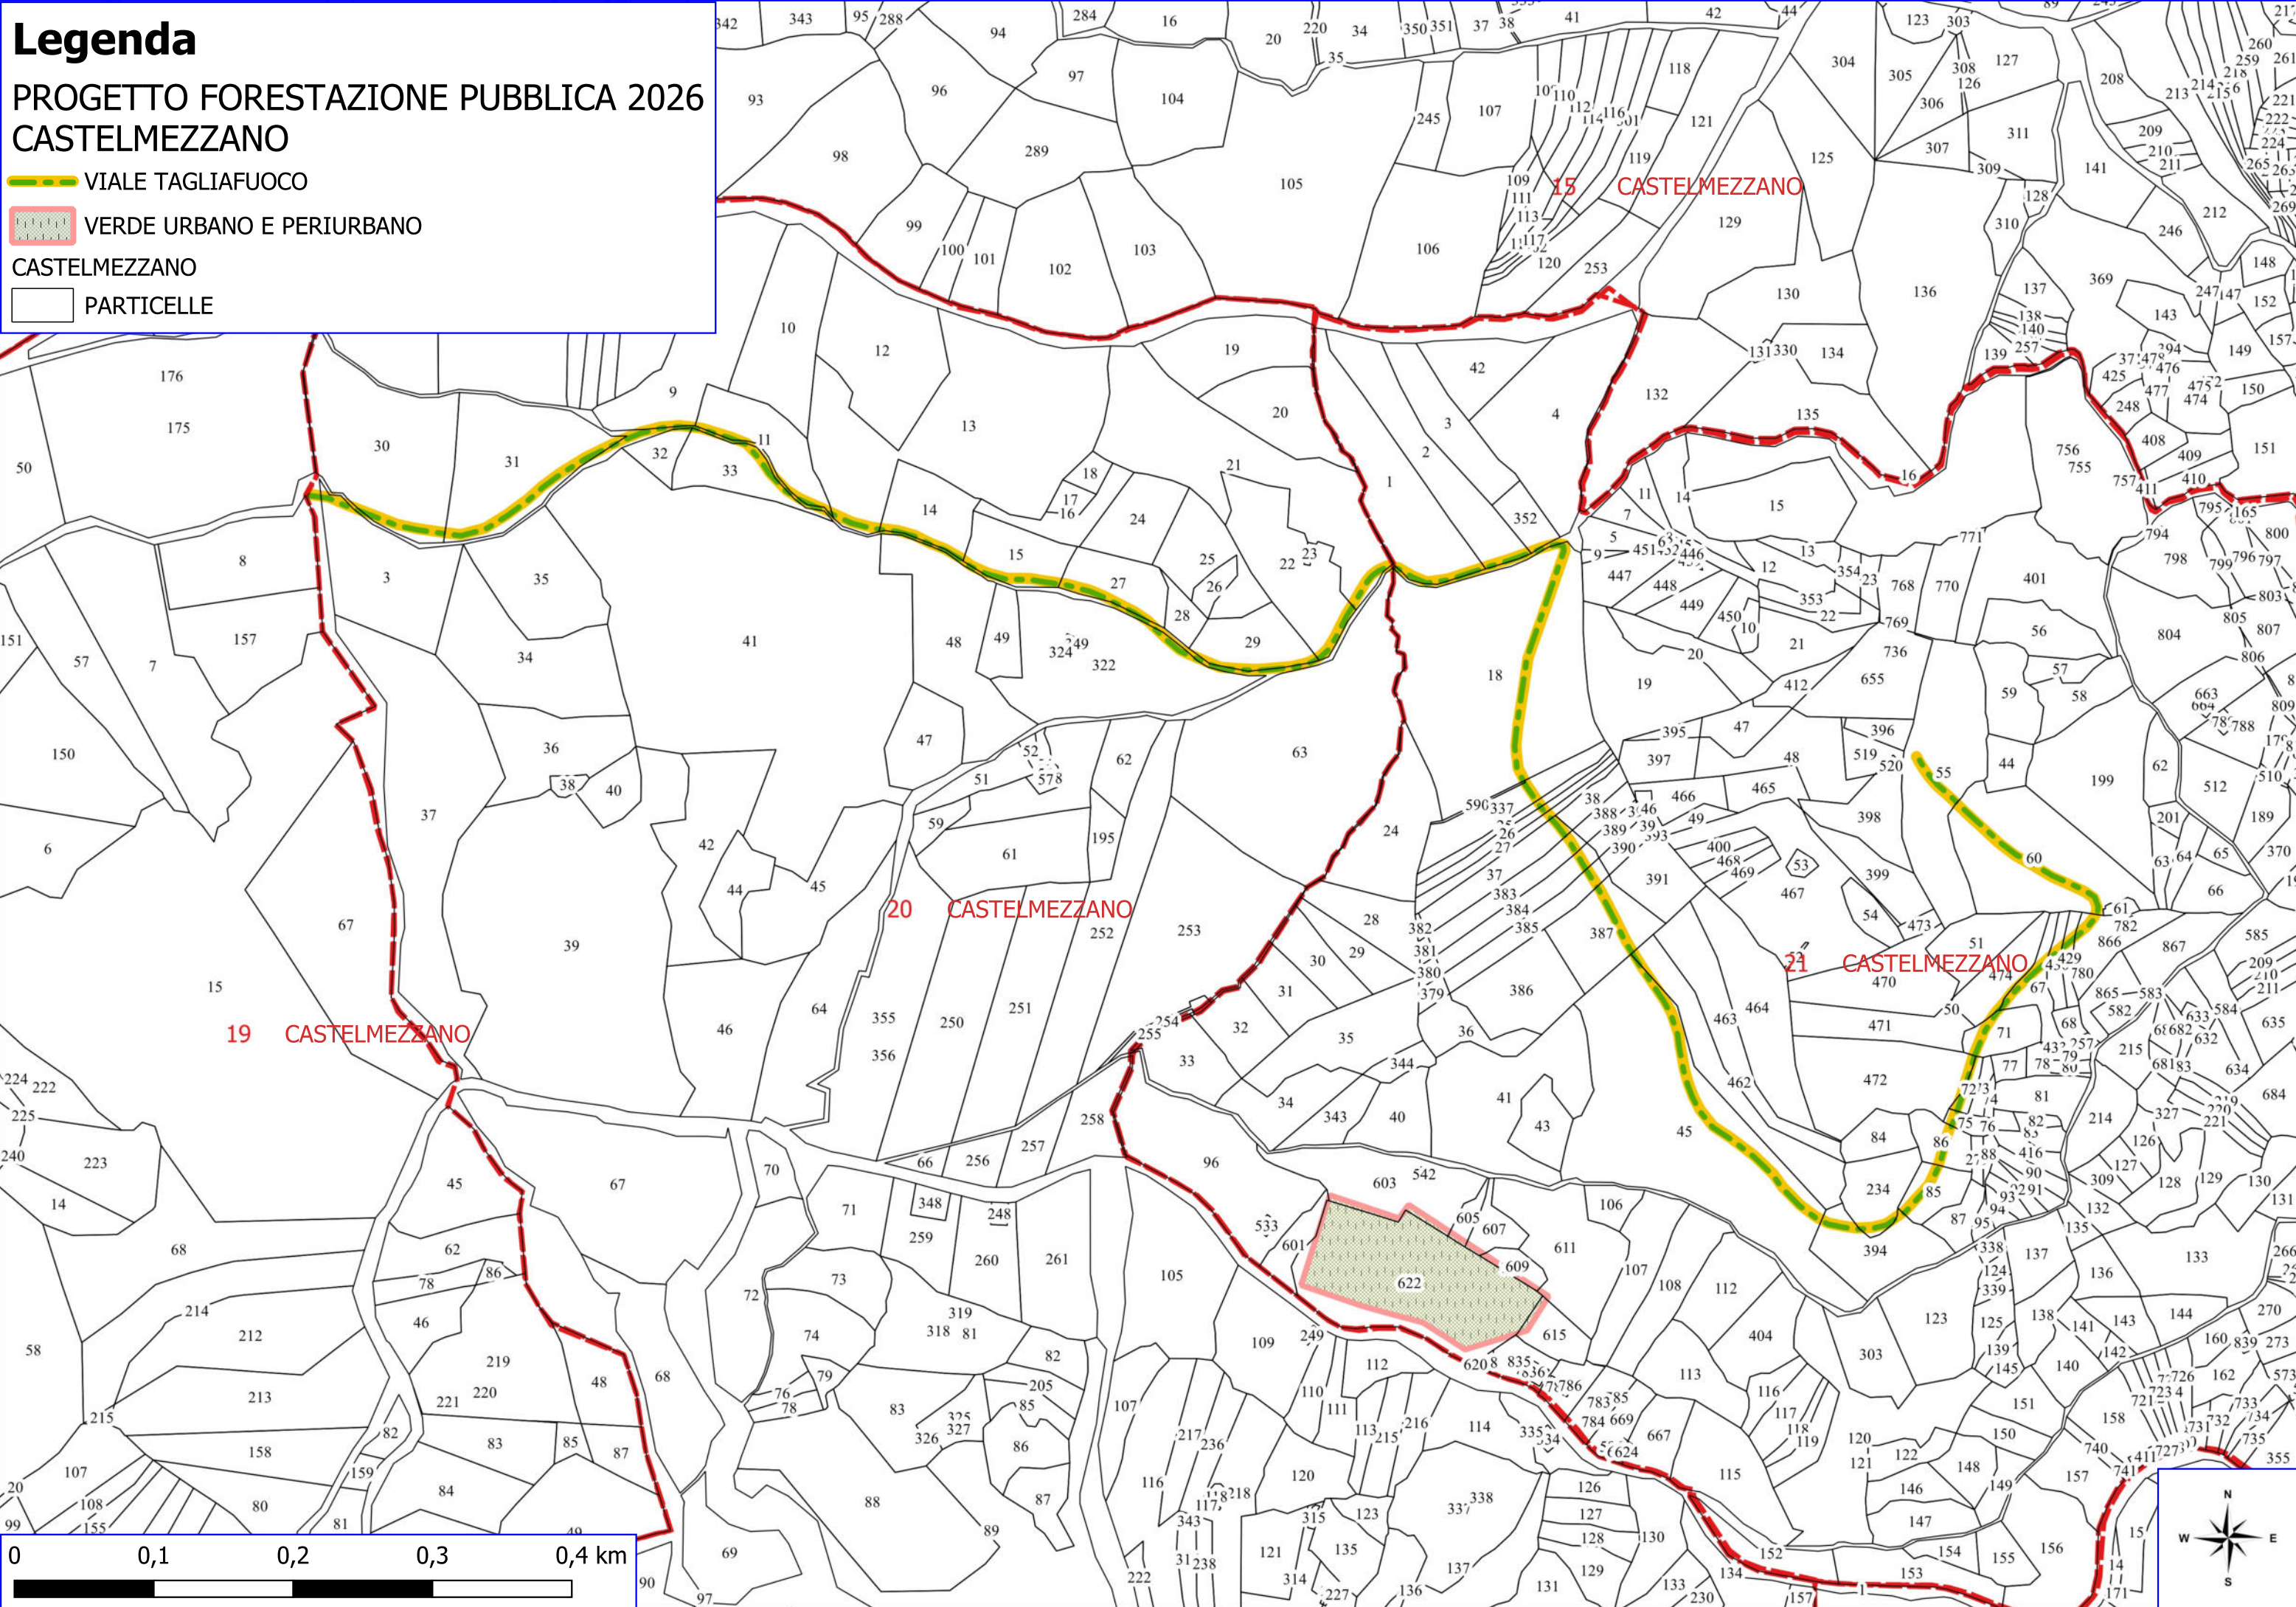

Legenda

PROGETTO FORESTAZIONE PUBBLICA 2026 CASTELMEZZANO

MANUTENZIONE SENTIERI FORESTALI

VERDE URBANO E PERIURBANO

CASTELMEZZANO

PARTICELLE

Legenda

PROGETTO FORESTAZIONE PUBBLICA 2026 CASTELMEZZANO

 VIALE TAGLIAFUOCO

 VERDE URBANO E PERIURBANO

CASTELMEZZANO

 PARTICELLE

Legenda

PROGETTO FORESTAZIONE PUBBLICA 2026 CASTELMEZZANO

 VIALE TAGLIAFUOCO

 VERDE URBANO E PERIURBANO