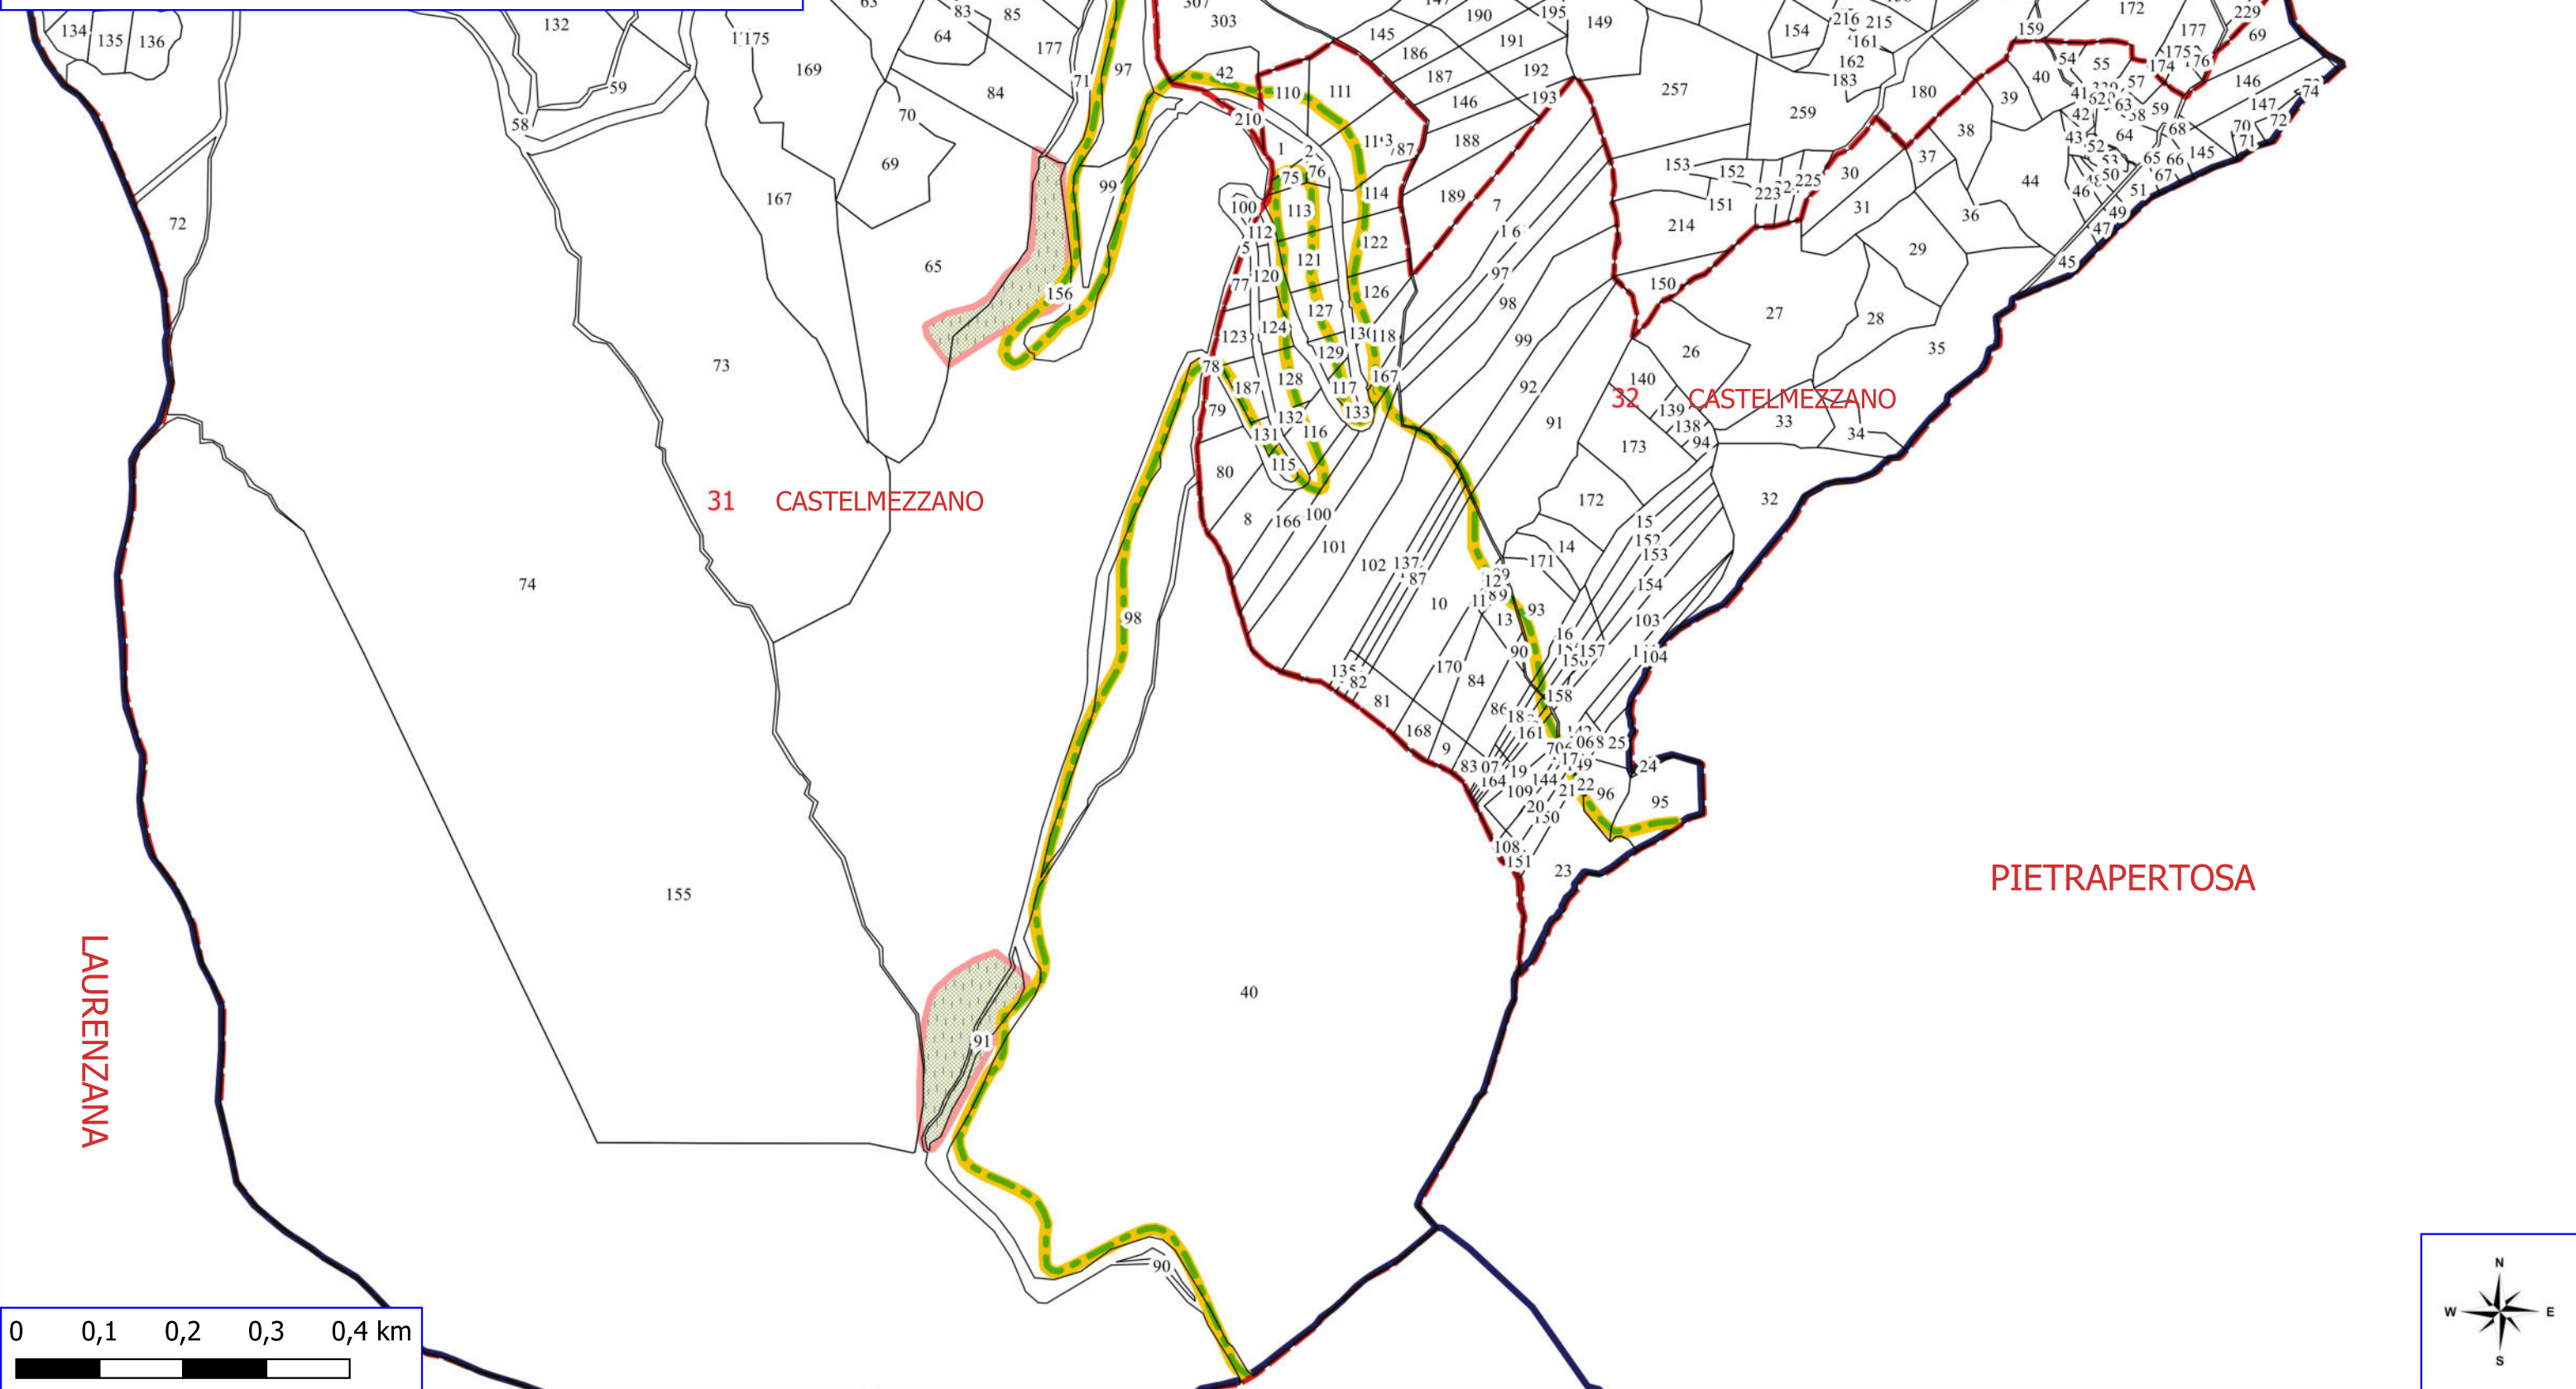

Legenda

PROGETTO FORESTAZIONE PUBBLICA 2026 CASTELMEZZANO

VIALE TAGLIAFUOCO

VERDE URBANO E PERIURBANO

LIMITI COMUNALI

CASTELMEZZANO

PARTICELLE