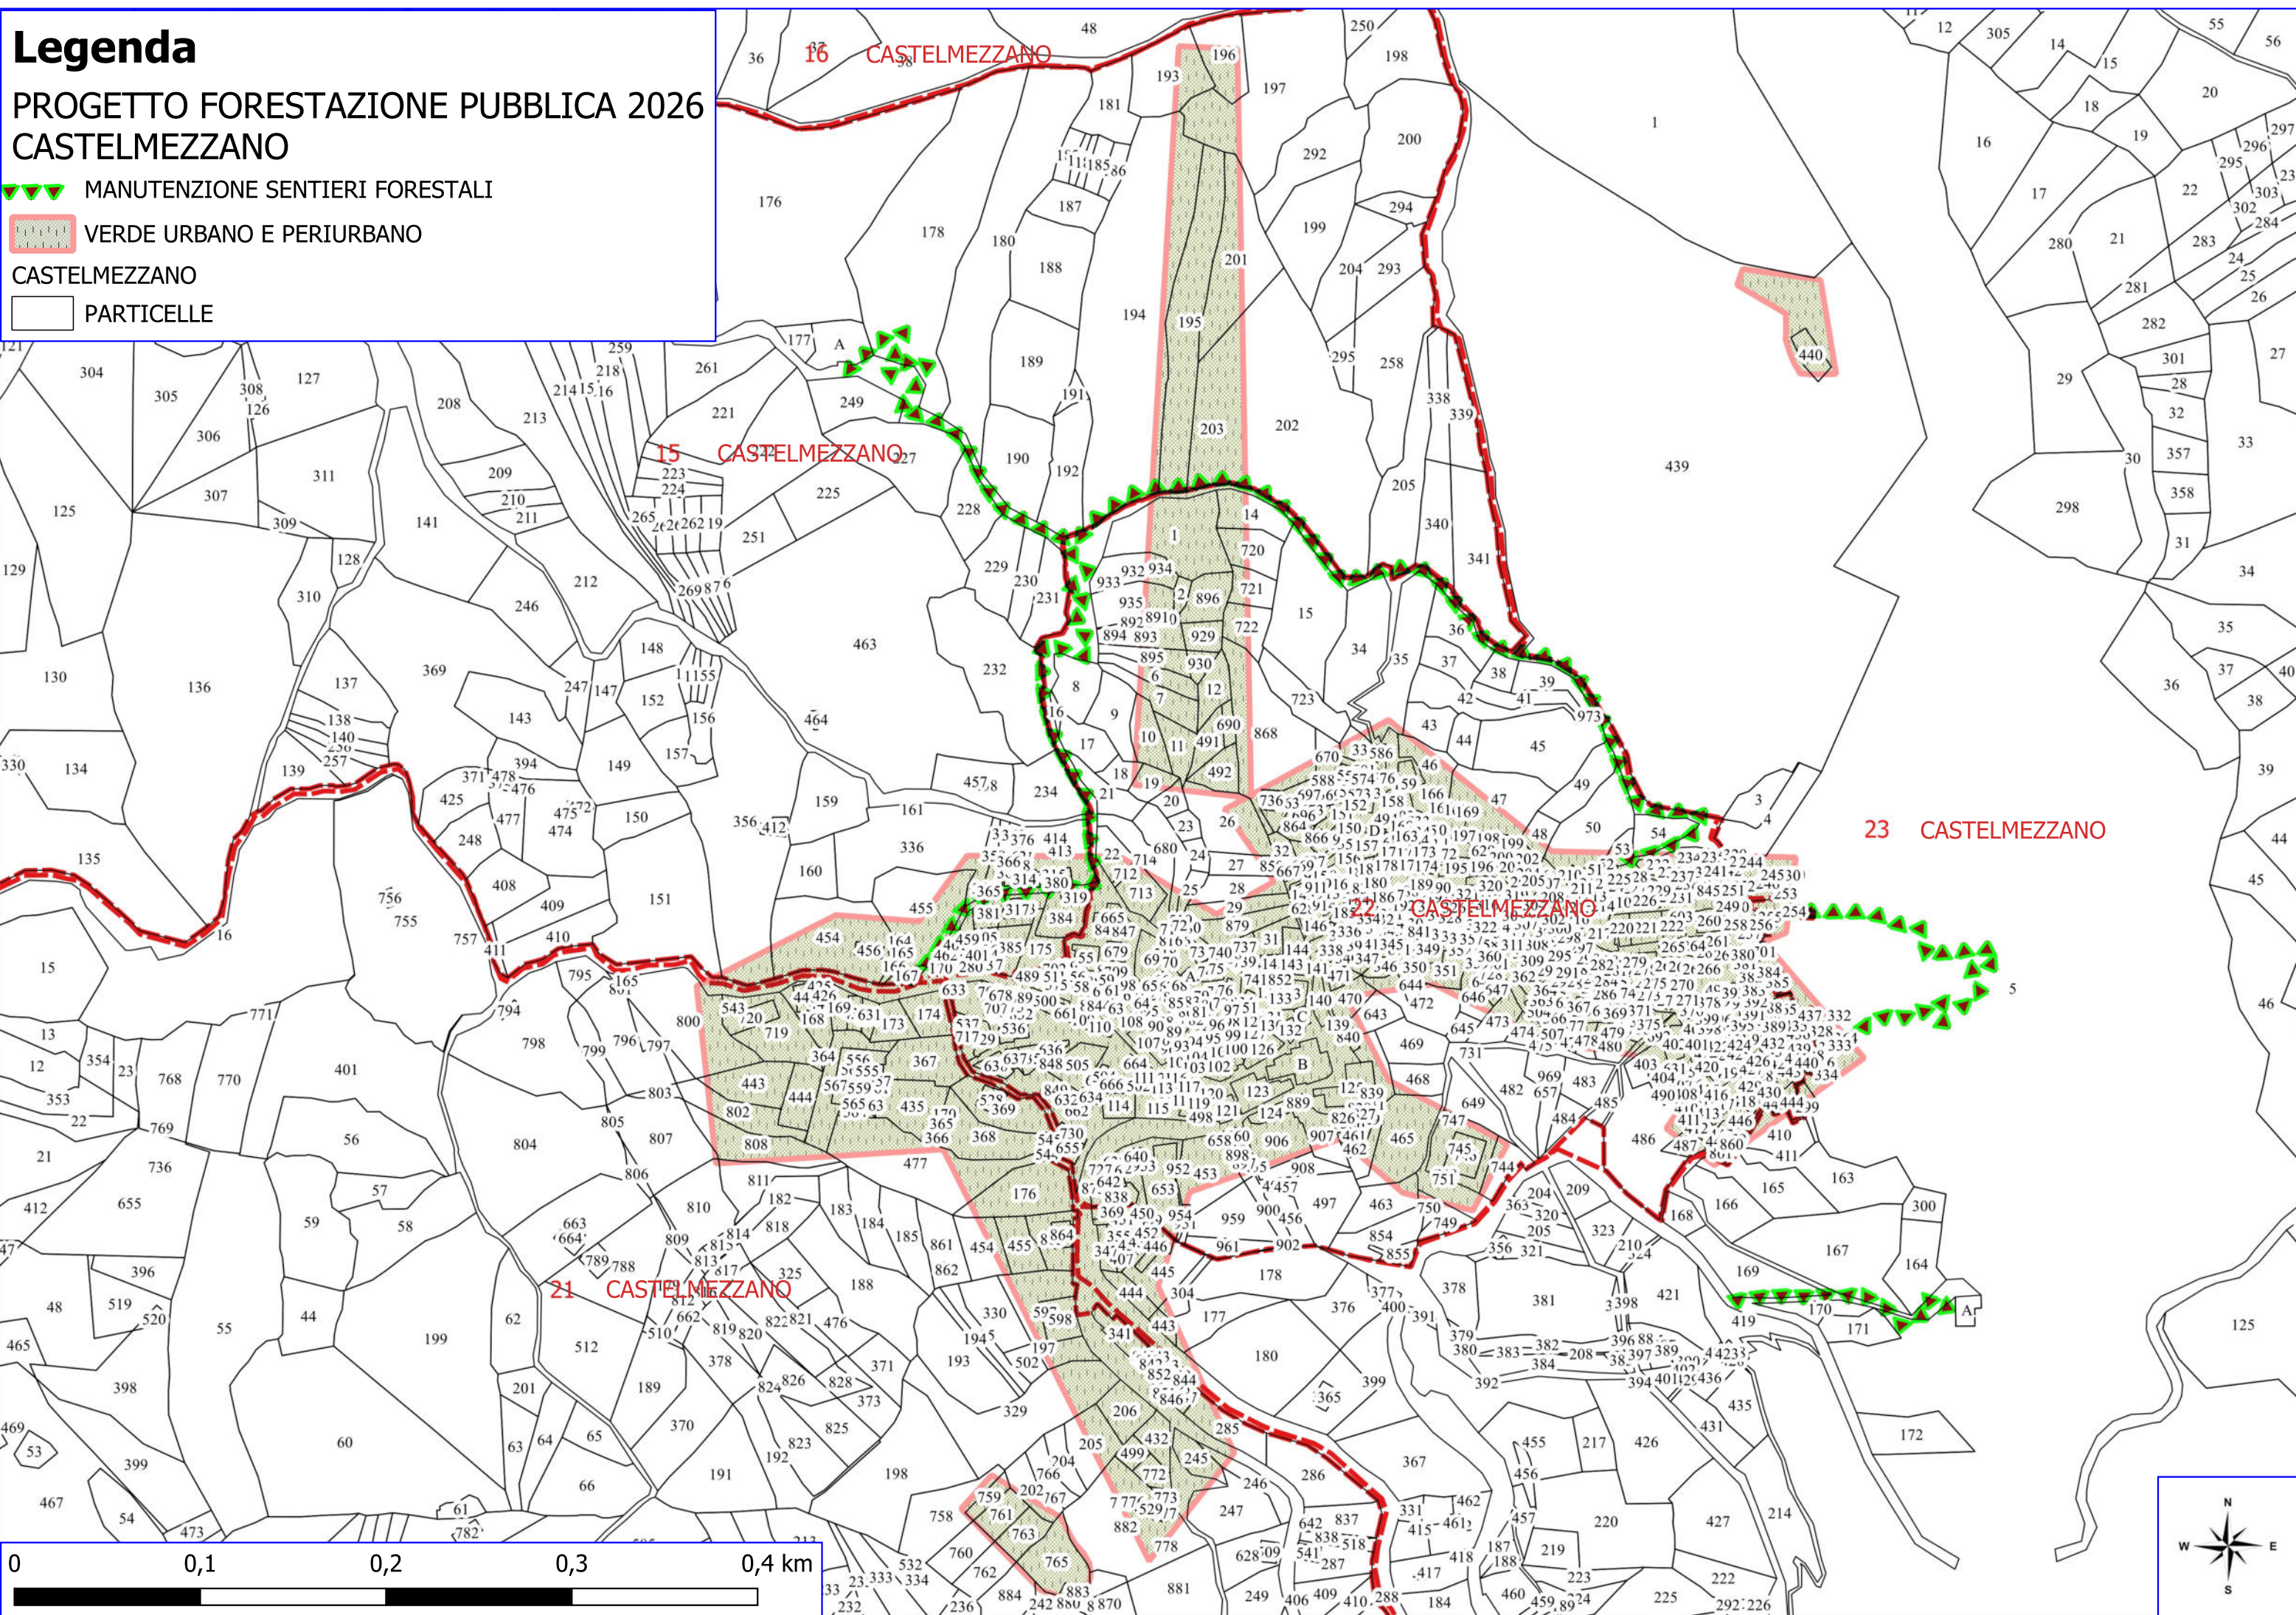

Legenda

PROGETTO FORESTAZIONE PUBBLICA 2026 CASTELMEZZANO

MANUTENZIONE SENTIERI FORESTALI

VERDE URBANO E PERIURBANO

CASTELMEZZANO

PARTICELLE

Legenda

PROGETTO FORESTAZIONE PUBBLICA 2026 CASTELMEZZANO

 VIALE TAGLIAFUOCO

 VERDE URBANO E PERIURBANO

CASTELMEZZANO

 PARTICELLE

Legenda

PROGETTO FORESTAZIONE PUBBLICA 2026 CASTELMEZZANO

 VIALE TAGLIAFUOCO

 VERDE URBANO E PERIURBANO