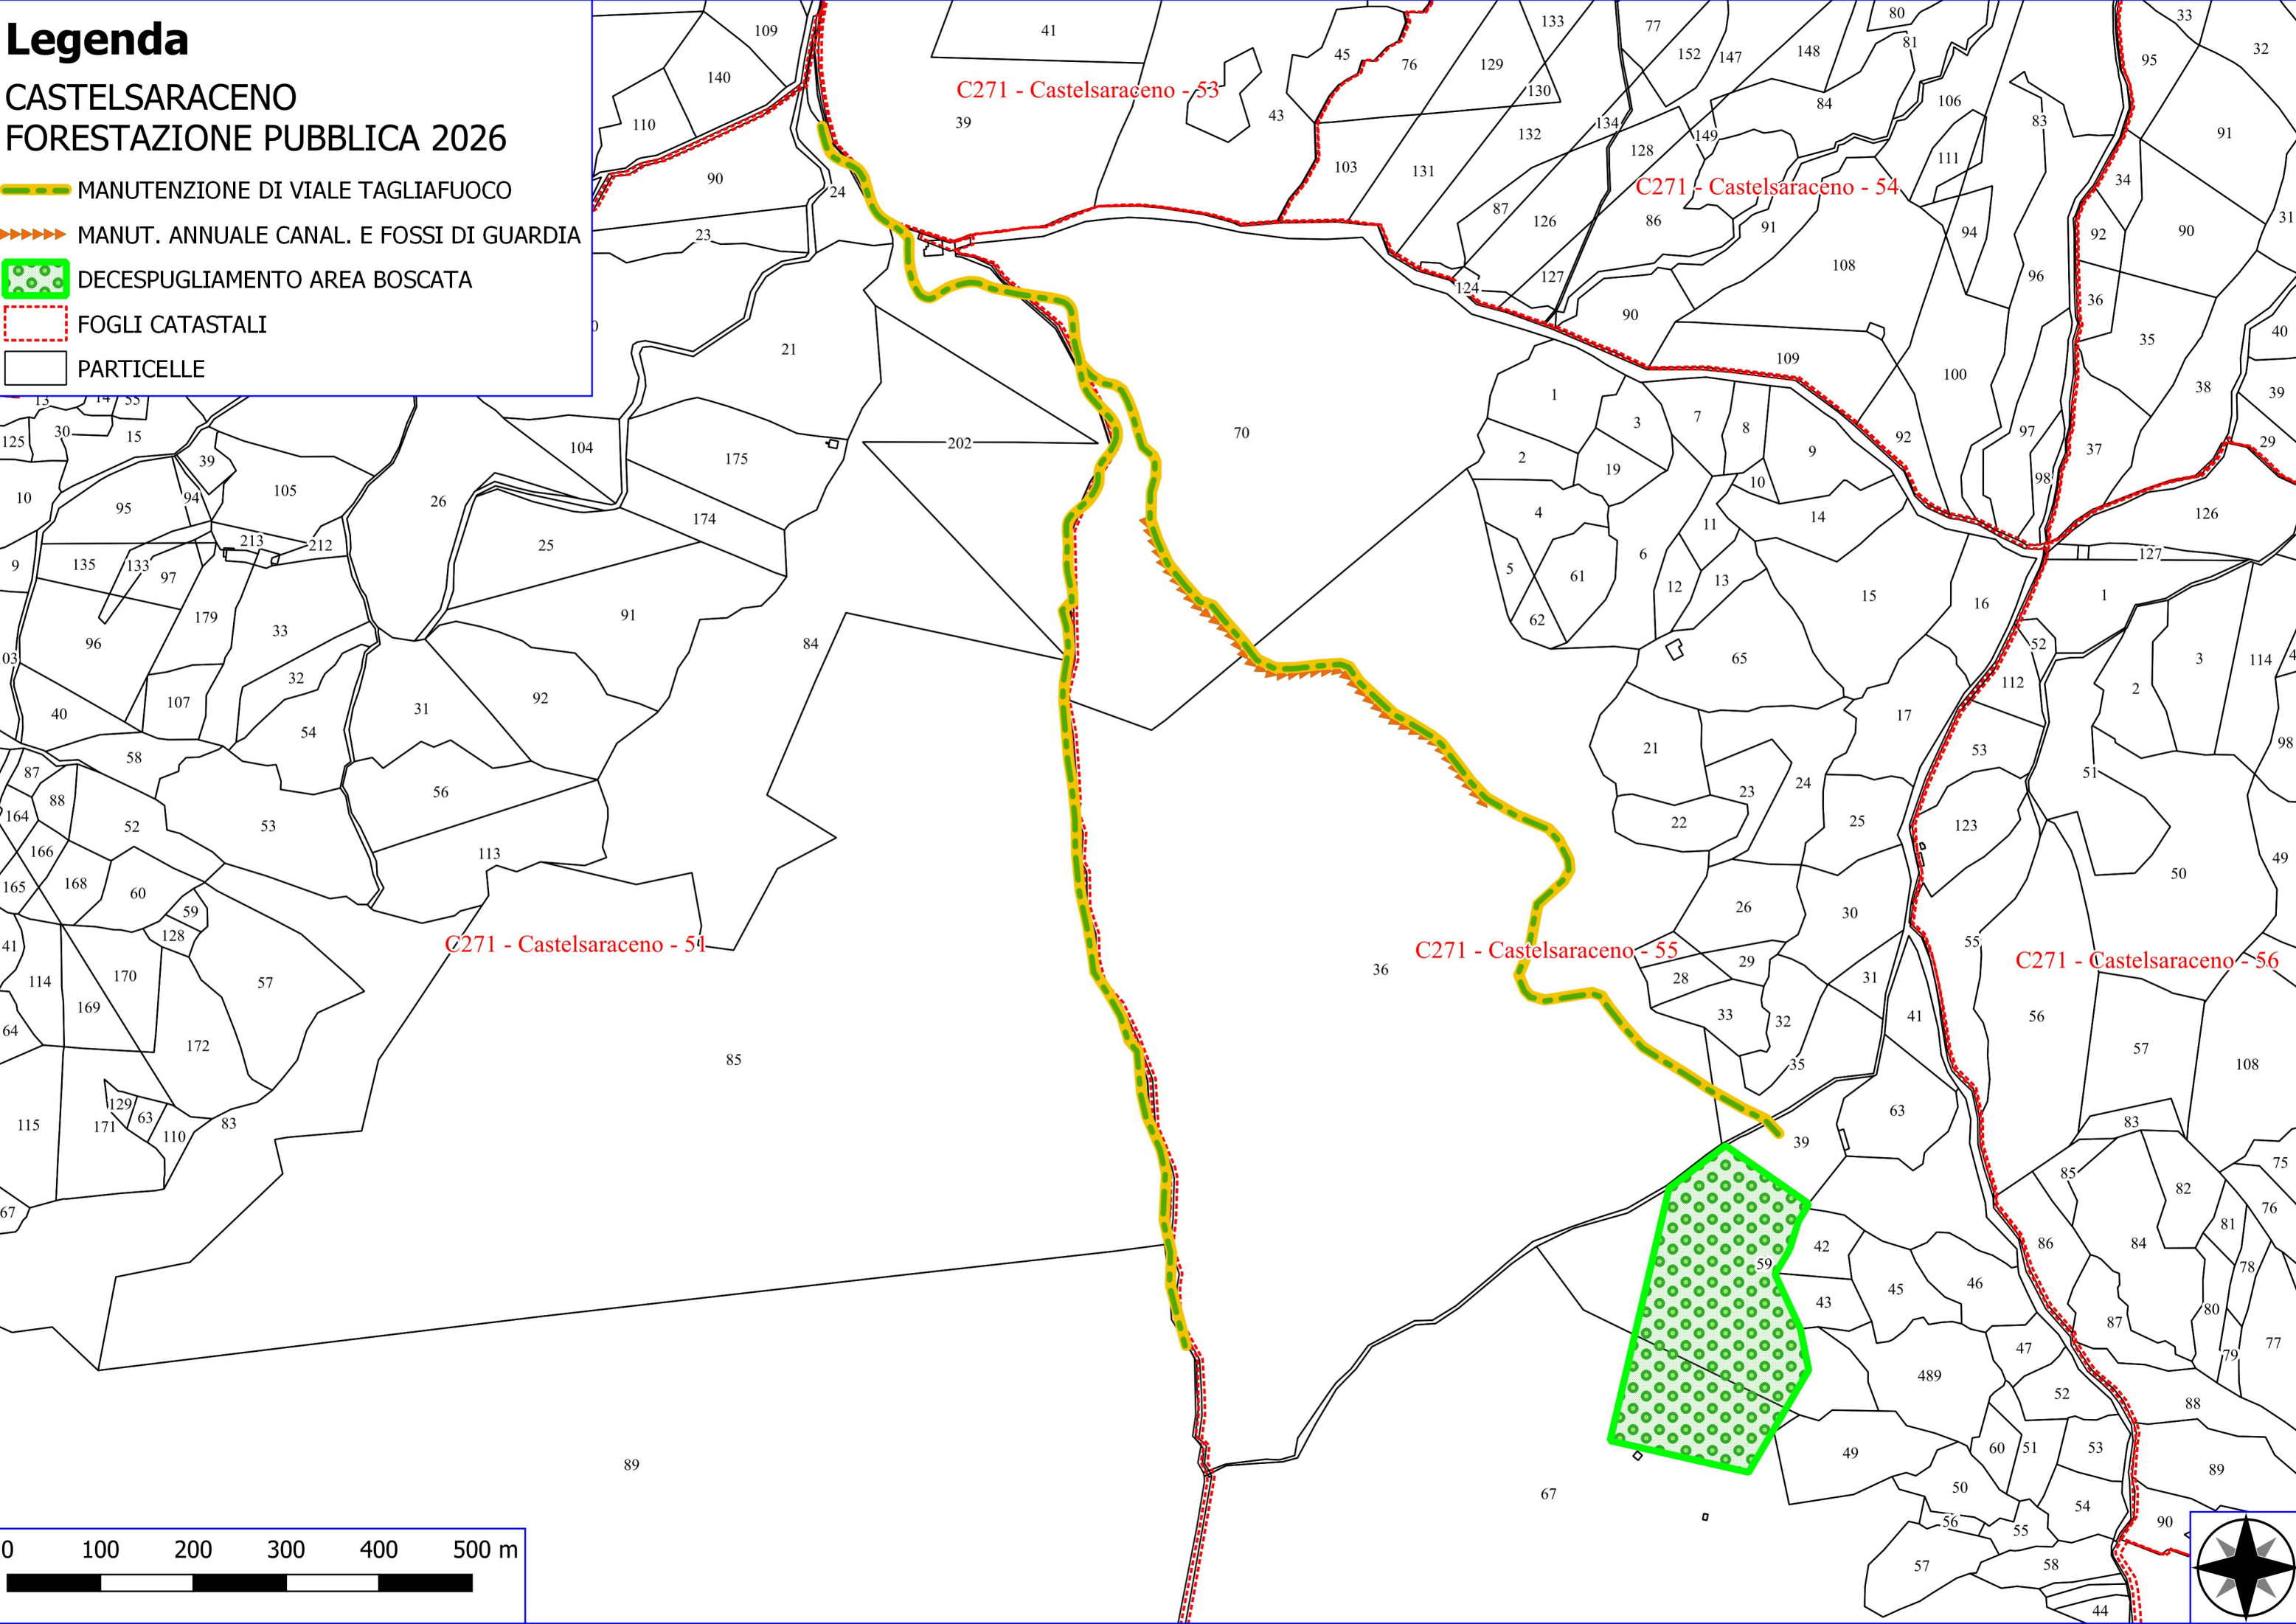

Legenda

CASTELSARACENO FORESTAZIONE PUBBLICA 2026

- MANUTENZIONE DI VIALE TAGLIAFUOCO
- MANUT. ANNUALE CANAL. E FOSSI DI GUARDIA
- DECESPUGLIAMENTO AREA BOSCATI
- FOGLI CATASTALI
- PARTICELLE