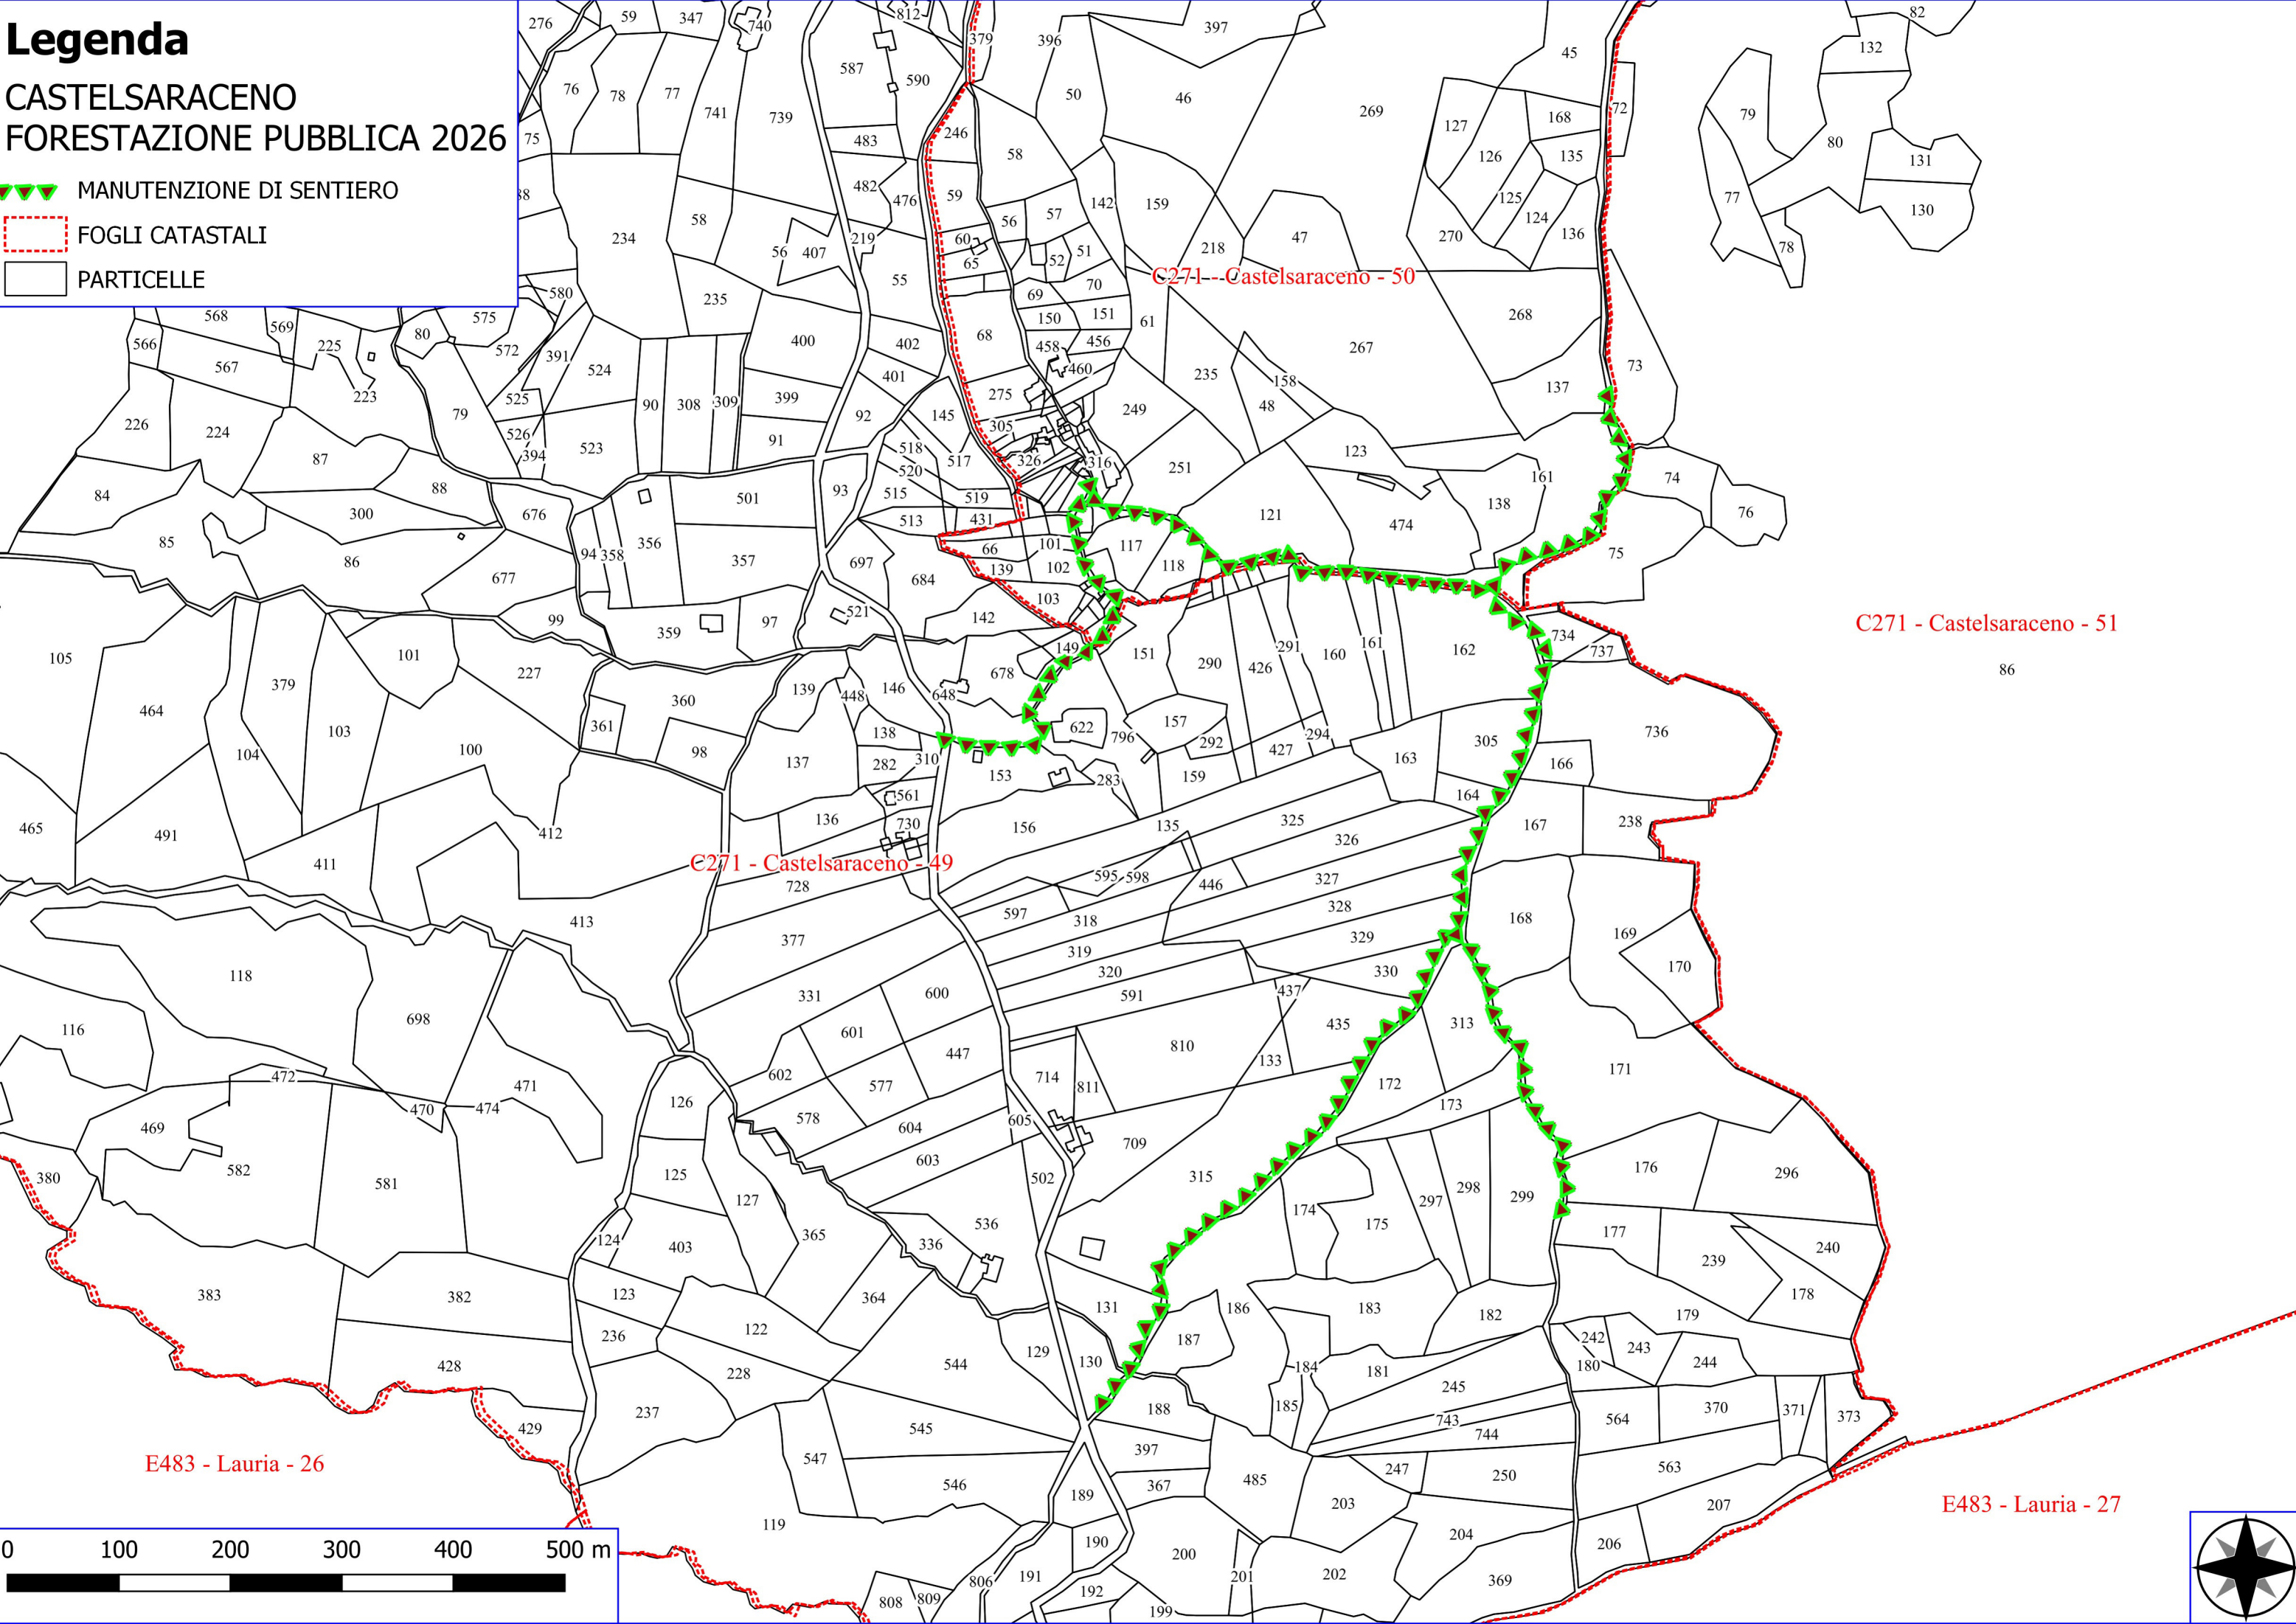

Legenda

CASTELSARACENO FORESTAZIONE PUBBLICA 2026

- MANUTENZIONE DI SENTIERO
- FOGLI CATASTALI
- PARTICELLE