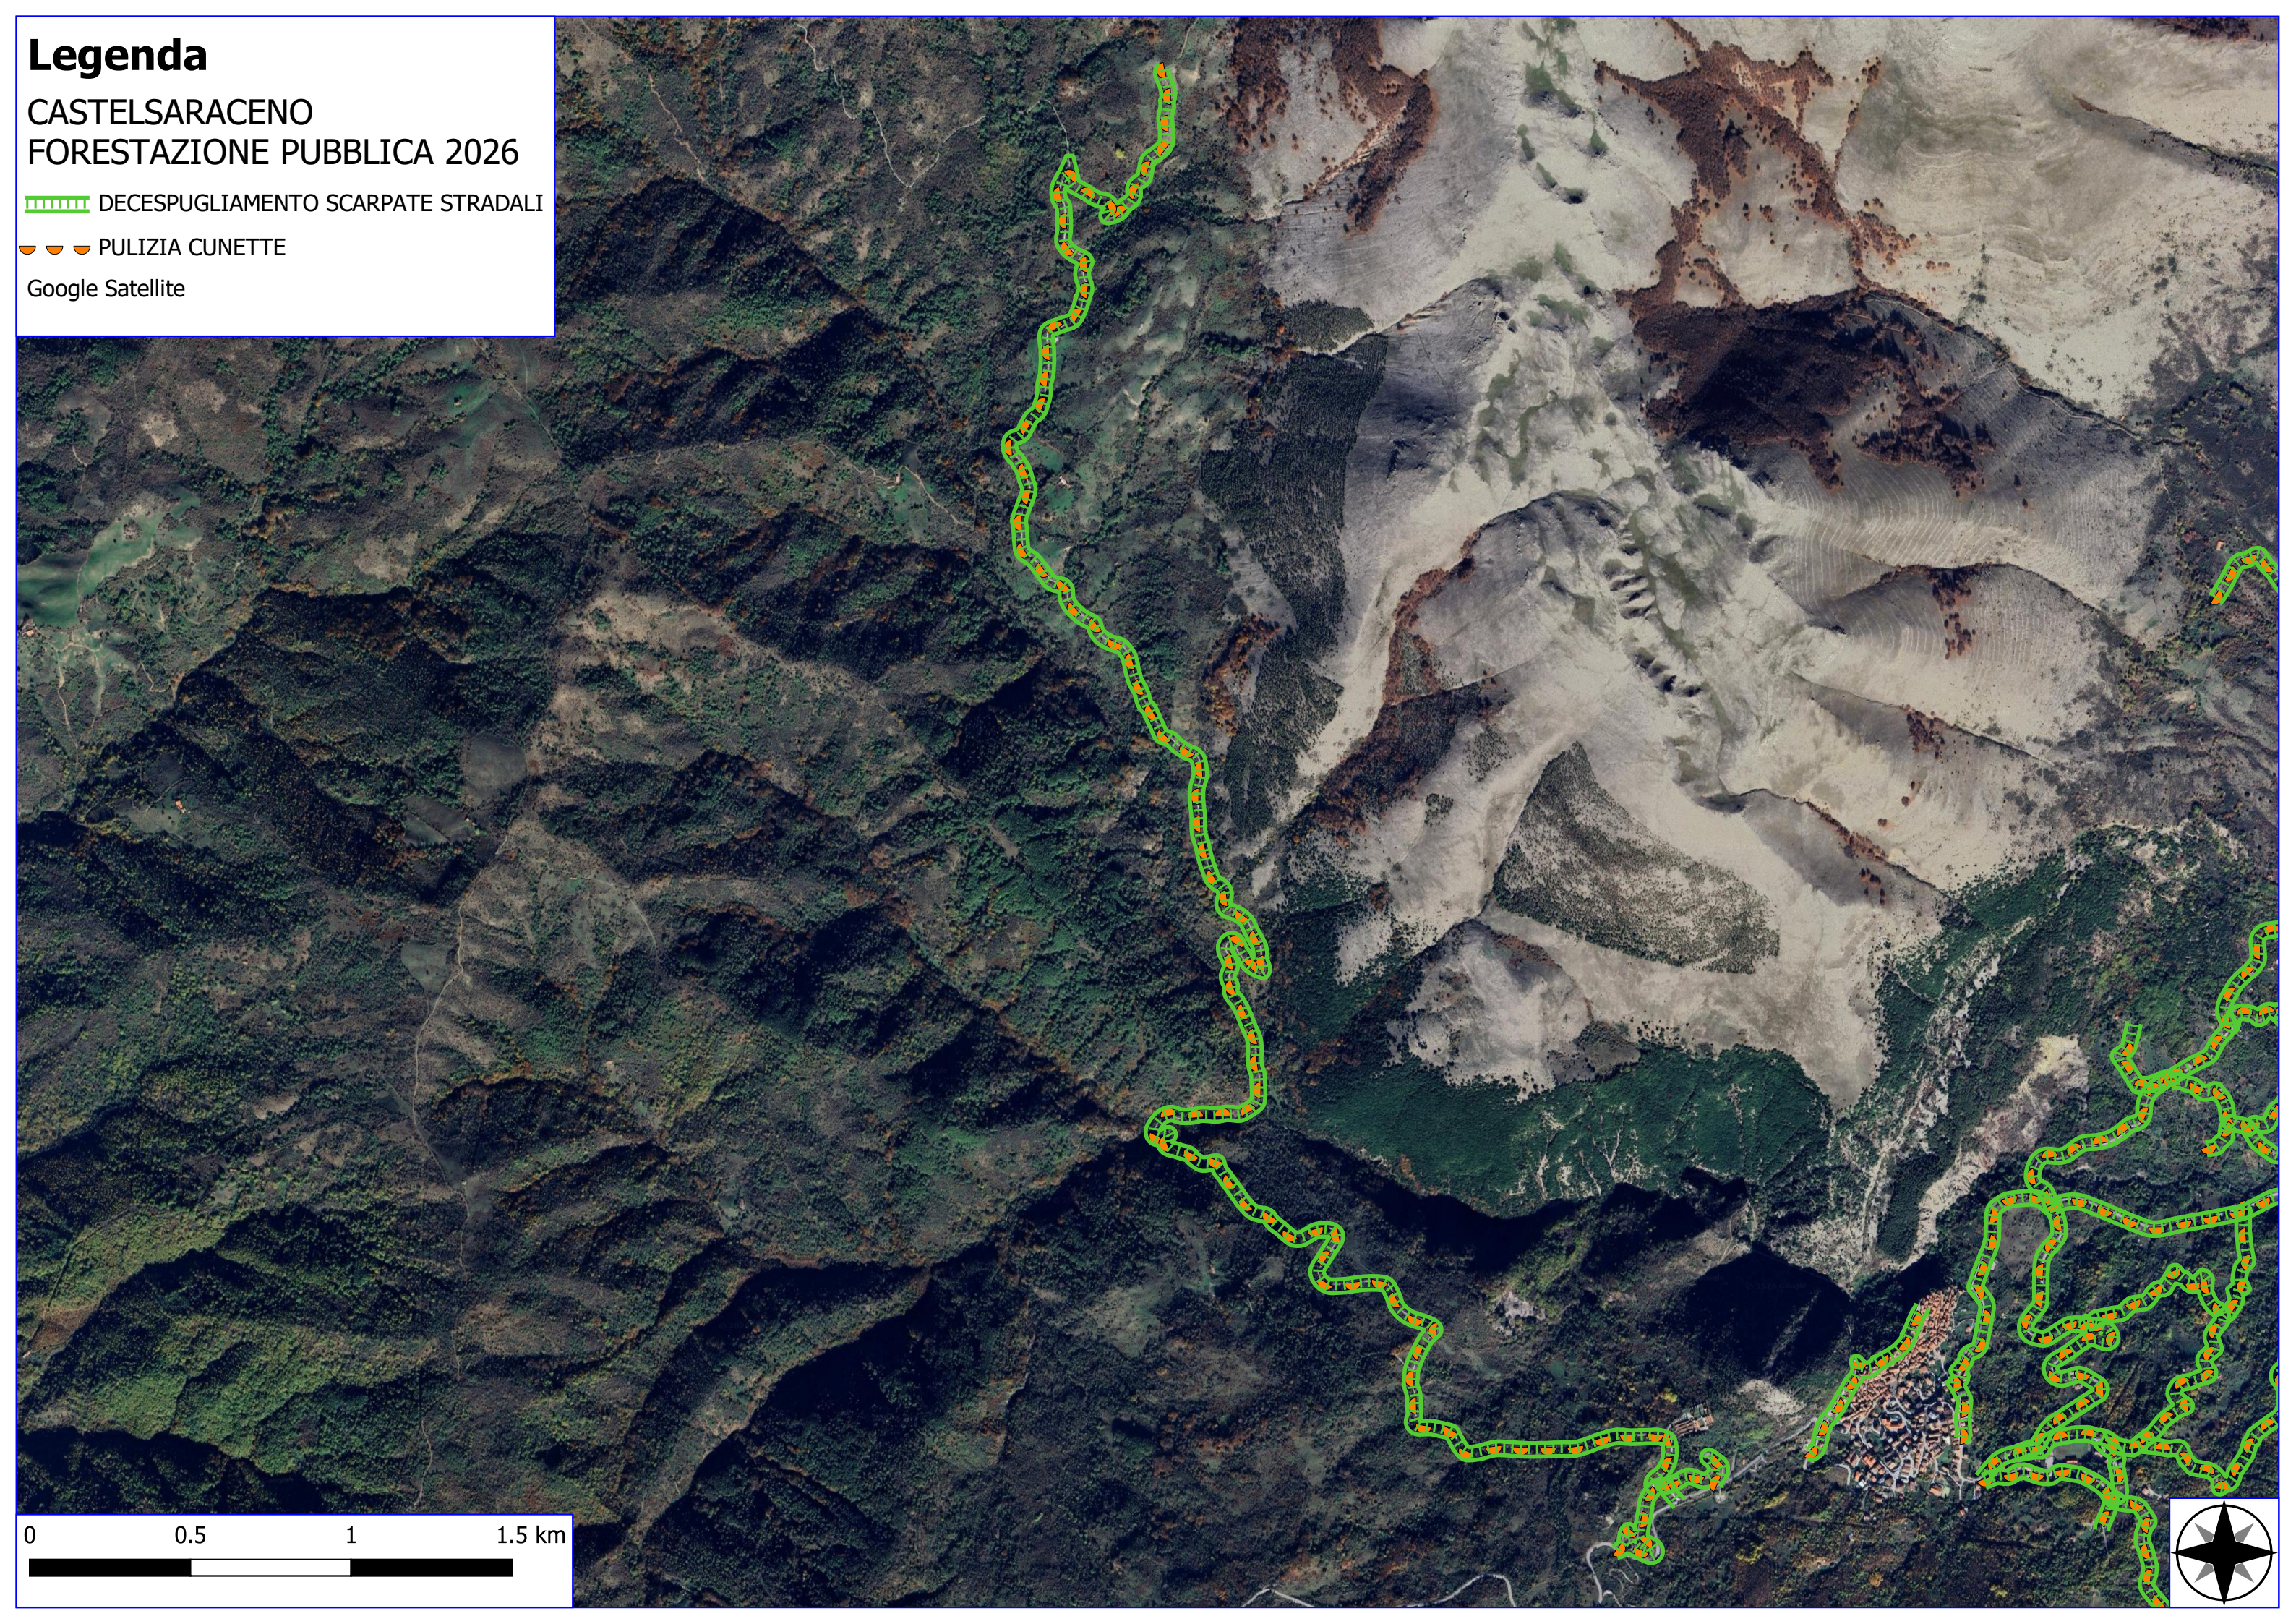

E483 - Lauria - 9

C271 - Castelsaraceno - 48

E483 - Lauria - 23

Legenda

CASTELSARACENO
FORESTAZIONE PUBBLICA 2026

 DECESPUGLIAMENTO SCARPATE STRADALI

 PULIZIA CUNETTE

Google Satellite

Legenda

CASTELSARACENO
FORESTAZIONE PUBBLICA 2026

 DECESPUGLIAMENTO SCARPATE STRADALI

 PULIZIA CUNETTE

Google Satellite

Legenda

CASTELSARACENO
FORESTAZIONE PUBBLICA 2025

Google Satellite

Legenda

CASTELSARACENO
FORESTAZIONE PUBBLICA 2026

 DECESPUGLIAMENTO SCARPATE STRADALI

 PULIZIA CUNETTE

Google Satellite

Legenda

CASTELSARACENO
FORESTAZIONE PUBBLICA 2026

 DECESPUGLIAMENTO SCARPATE STRADALI

 PULIZIA CUNETTE

Google Satellite

Legenda

CASTELSARACENO
FORESTAZIONE PUBBLICA 2026

 DECESPUGLIAMENTO SCARPATE STRADALI

 PULIZIA CUNETTE

Google Satellite