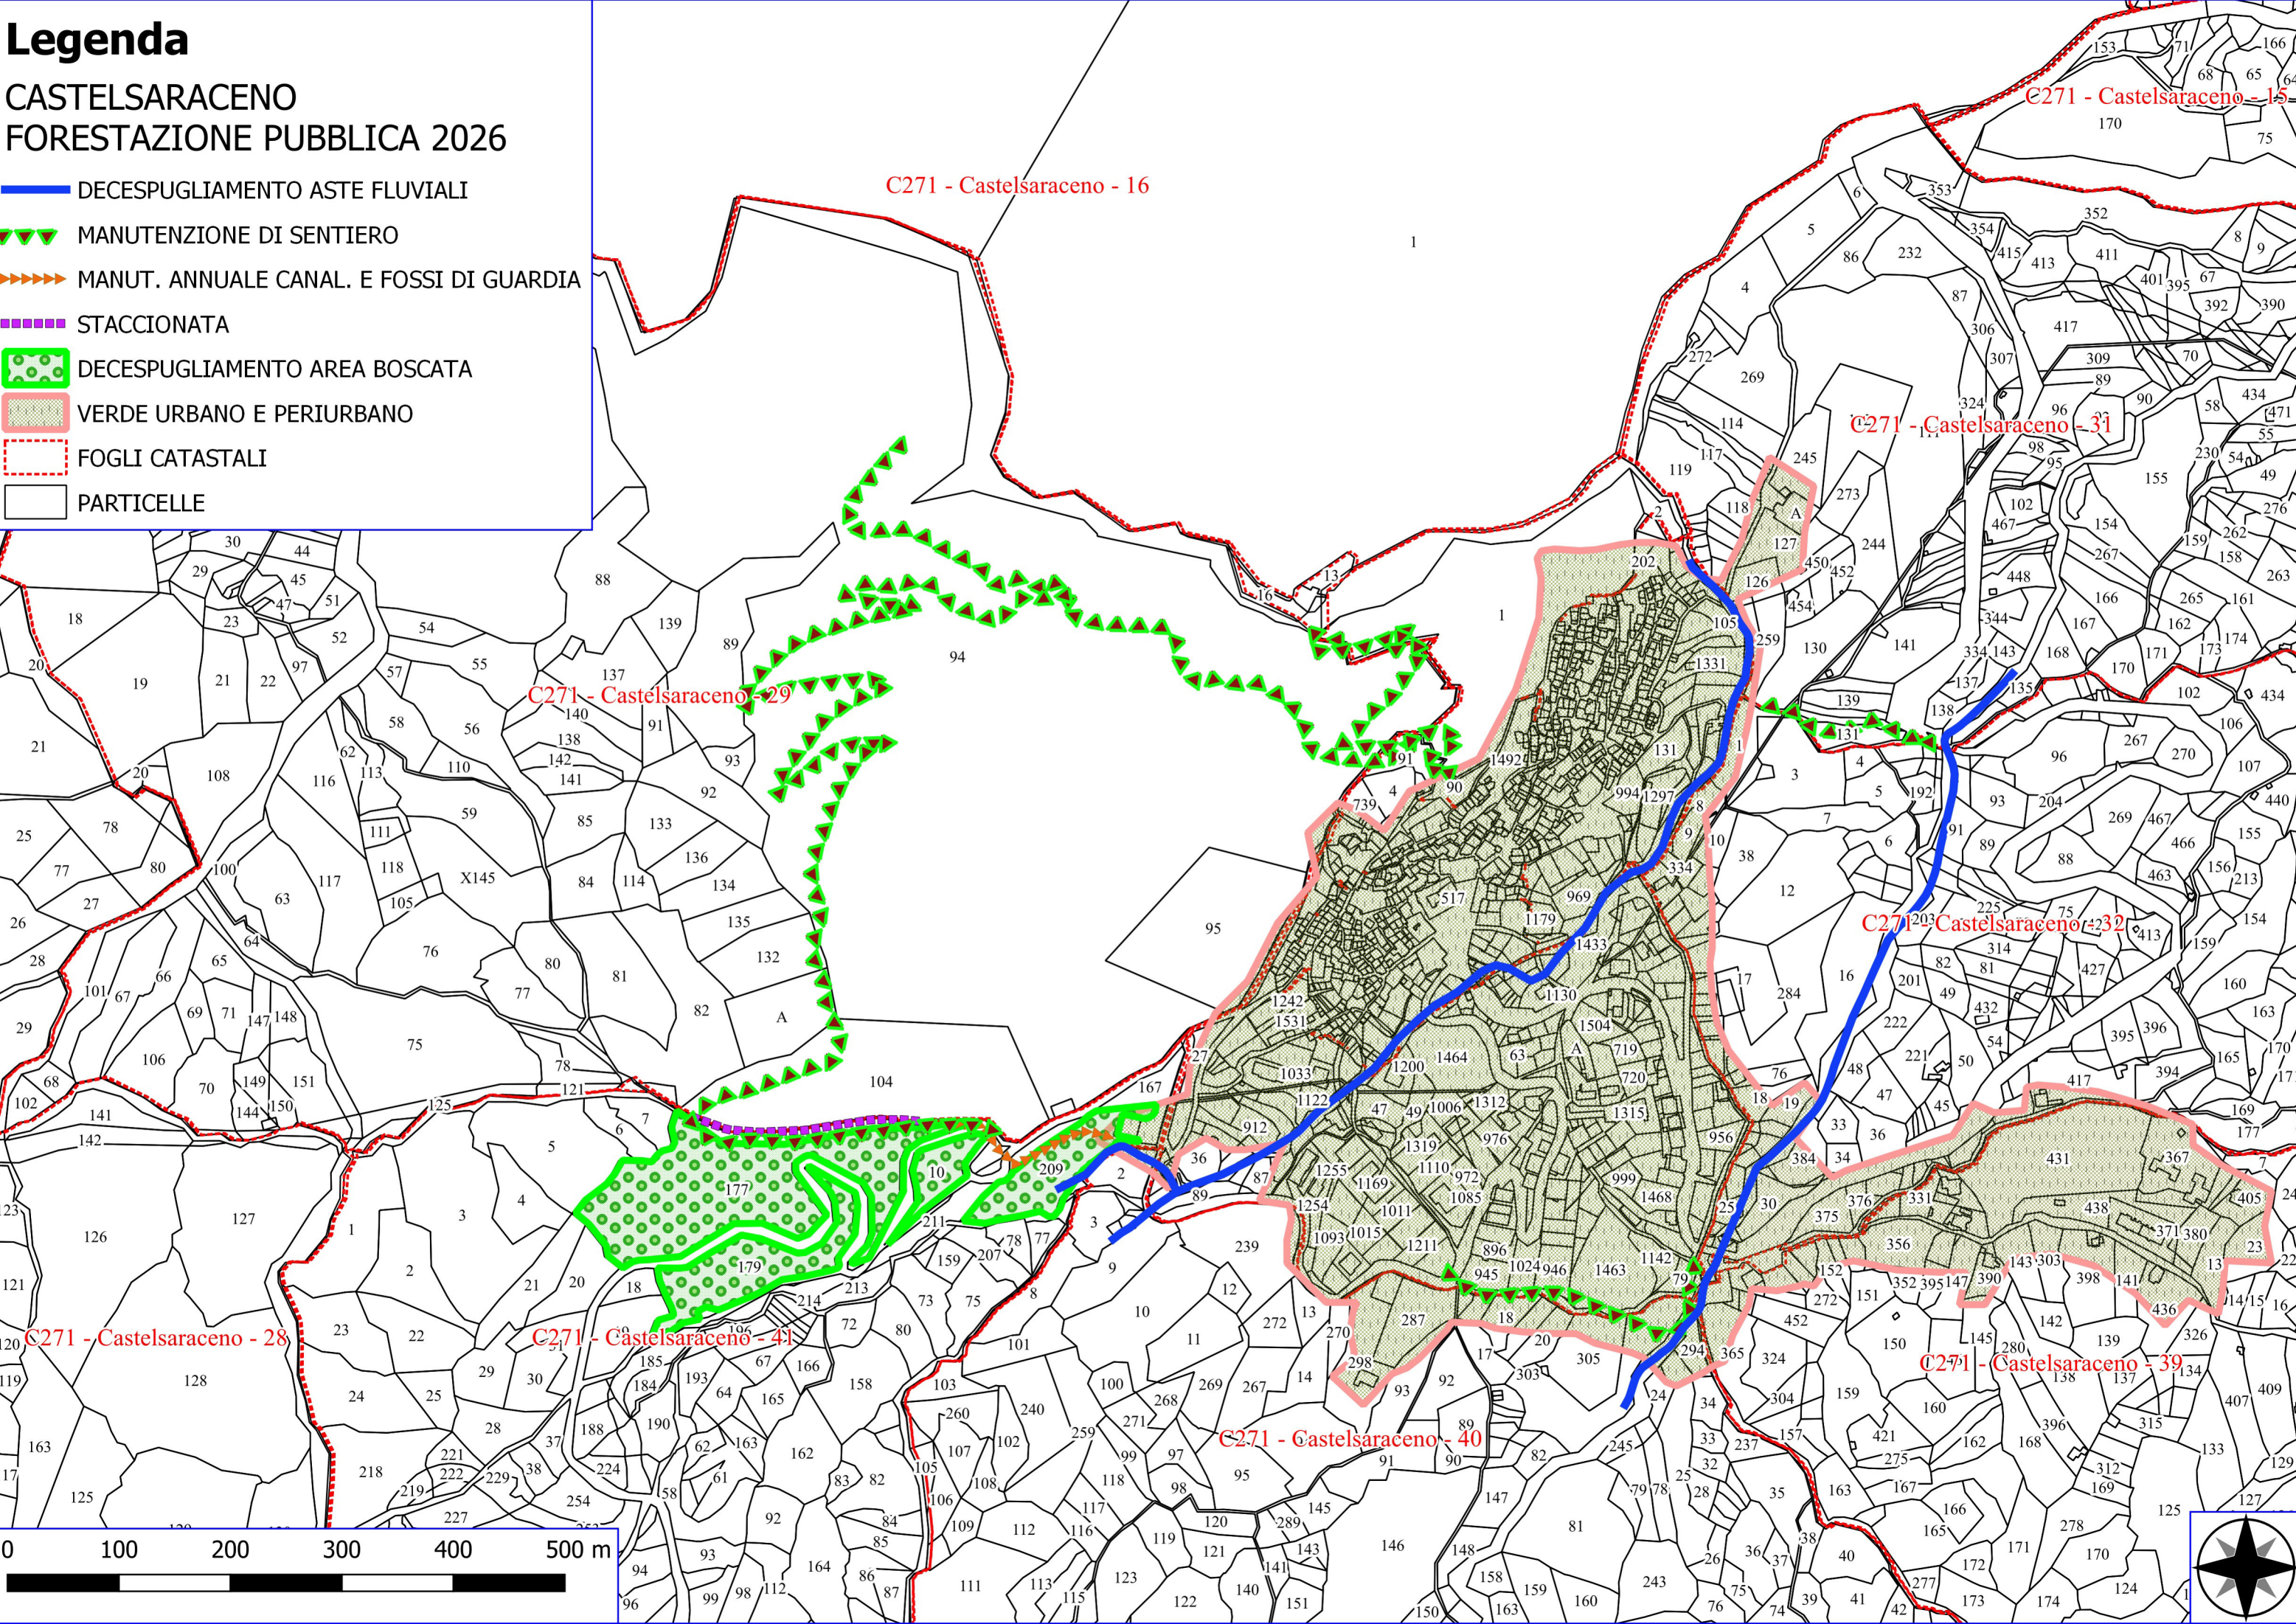

Legenda

CASTELSARACENO FORESTAZIONE PUBBLICA 2026

- DECESPUGLIAMENTO ASTE FLUVIALI
- MANUTENZIONE DI SENTIERO
- MANUT. ANNUALE CANAL. E FOSSI DI GUARDIA
- STACCIONATA
- DECESPUGLIAMENTO AREA BOSCATI
- VERDE URBANO E PERIURBANO
- FOGLI CATASTALI
- PARTICELLE

C271 - Castelsaraceno - 16

C271 - Castelsaraceno - 15

C271 - Castelsaraceno - 29

C271 - Castelsaraceno - 31

C271 - Castelsaraceno - 32

C271 - Castelsaraceno - 28

C271 - Castelsaraceno - 41

C271 - Castelsaraceno - 39

C271 - Castelsaraceno - 40

0 100 200 300 400 500 m

Legenda

CASTELSARACENO FORESTAZIONE PUBBLICA 2026

-  DECESPUGLIAMENTO ASTE FLUVIALI
-  FOGLI CATASTALI
-  PARTICELLE

Legenda

CASTELSARACENO FORESTAZIONE PUBBLICA 2026

-  MANUTENZIONE DI VIALE TAGLIAFUOCO
-  MANUT. ANNUALE CANAL. E FOSSI DI GUARDIA
-  DECESPUGLIAMENTO AREA BOSCATI
-  FOGLI CATASTALI
-  PARTICELLE

Legenda

CASTELSARACENO FORESTAZIONE PUBBLICA 2026

-  MANUTENZIONE DI VIALE TAGLIAFUOCO
-  MANUT. ANNUALE CANAL. E FOSSI DI GUARDIA
-  DECESPUGLIAMENTO AREA BOSCATI
-  FOGLI CATASTALI
-  PARTICELLE