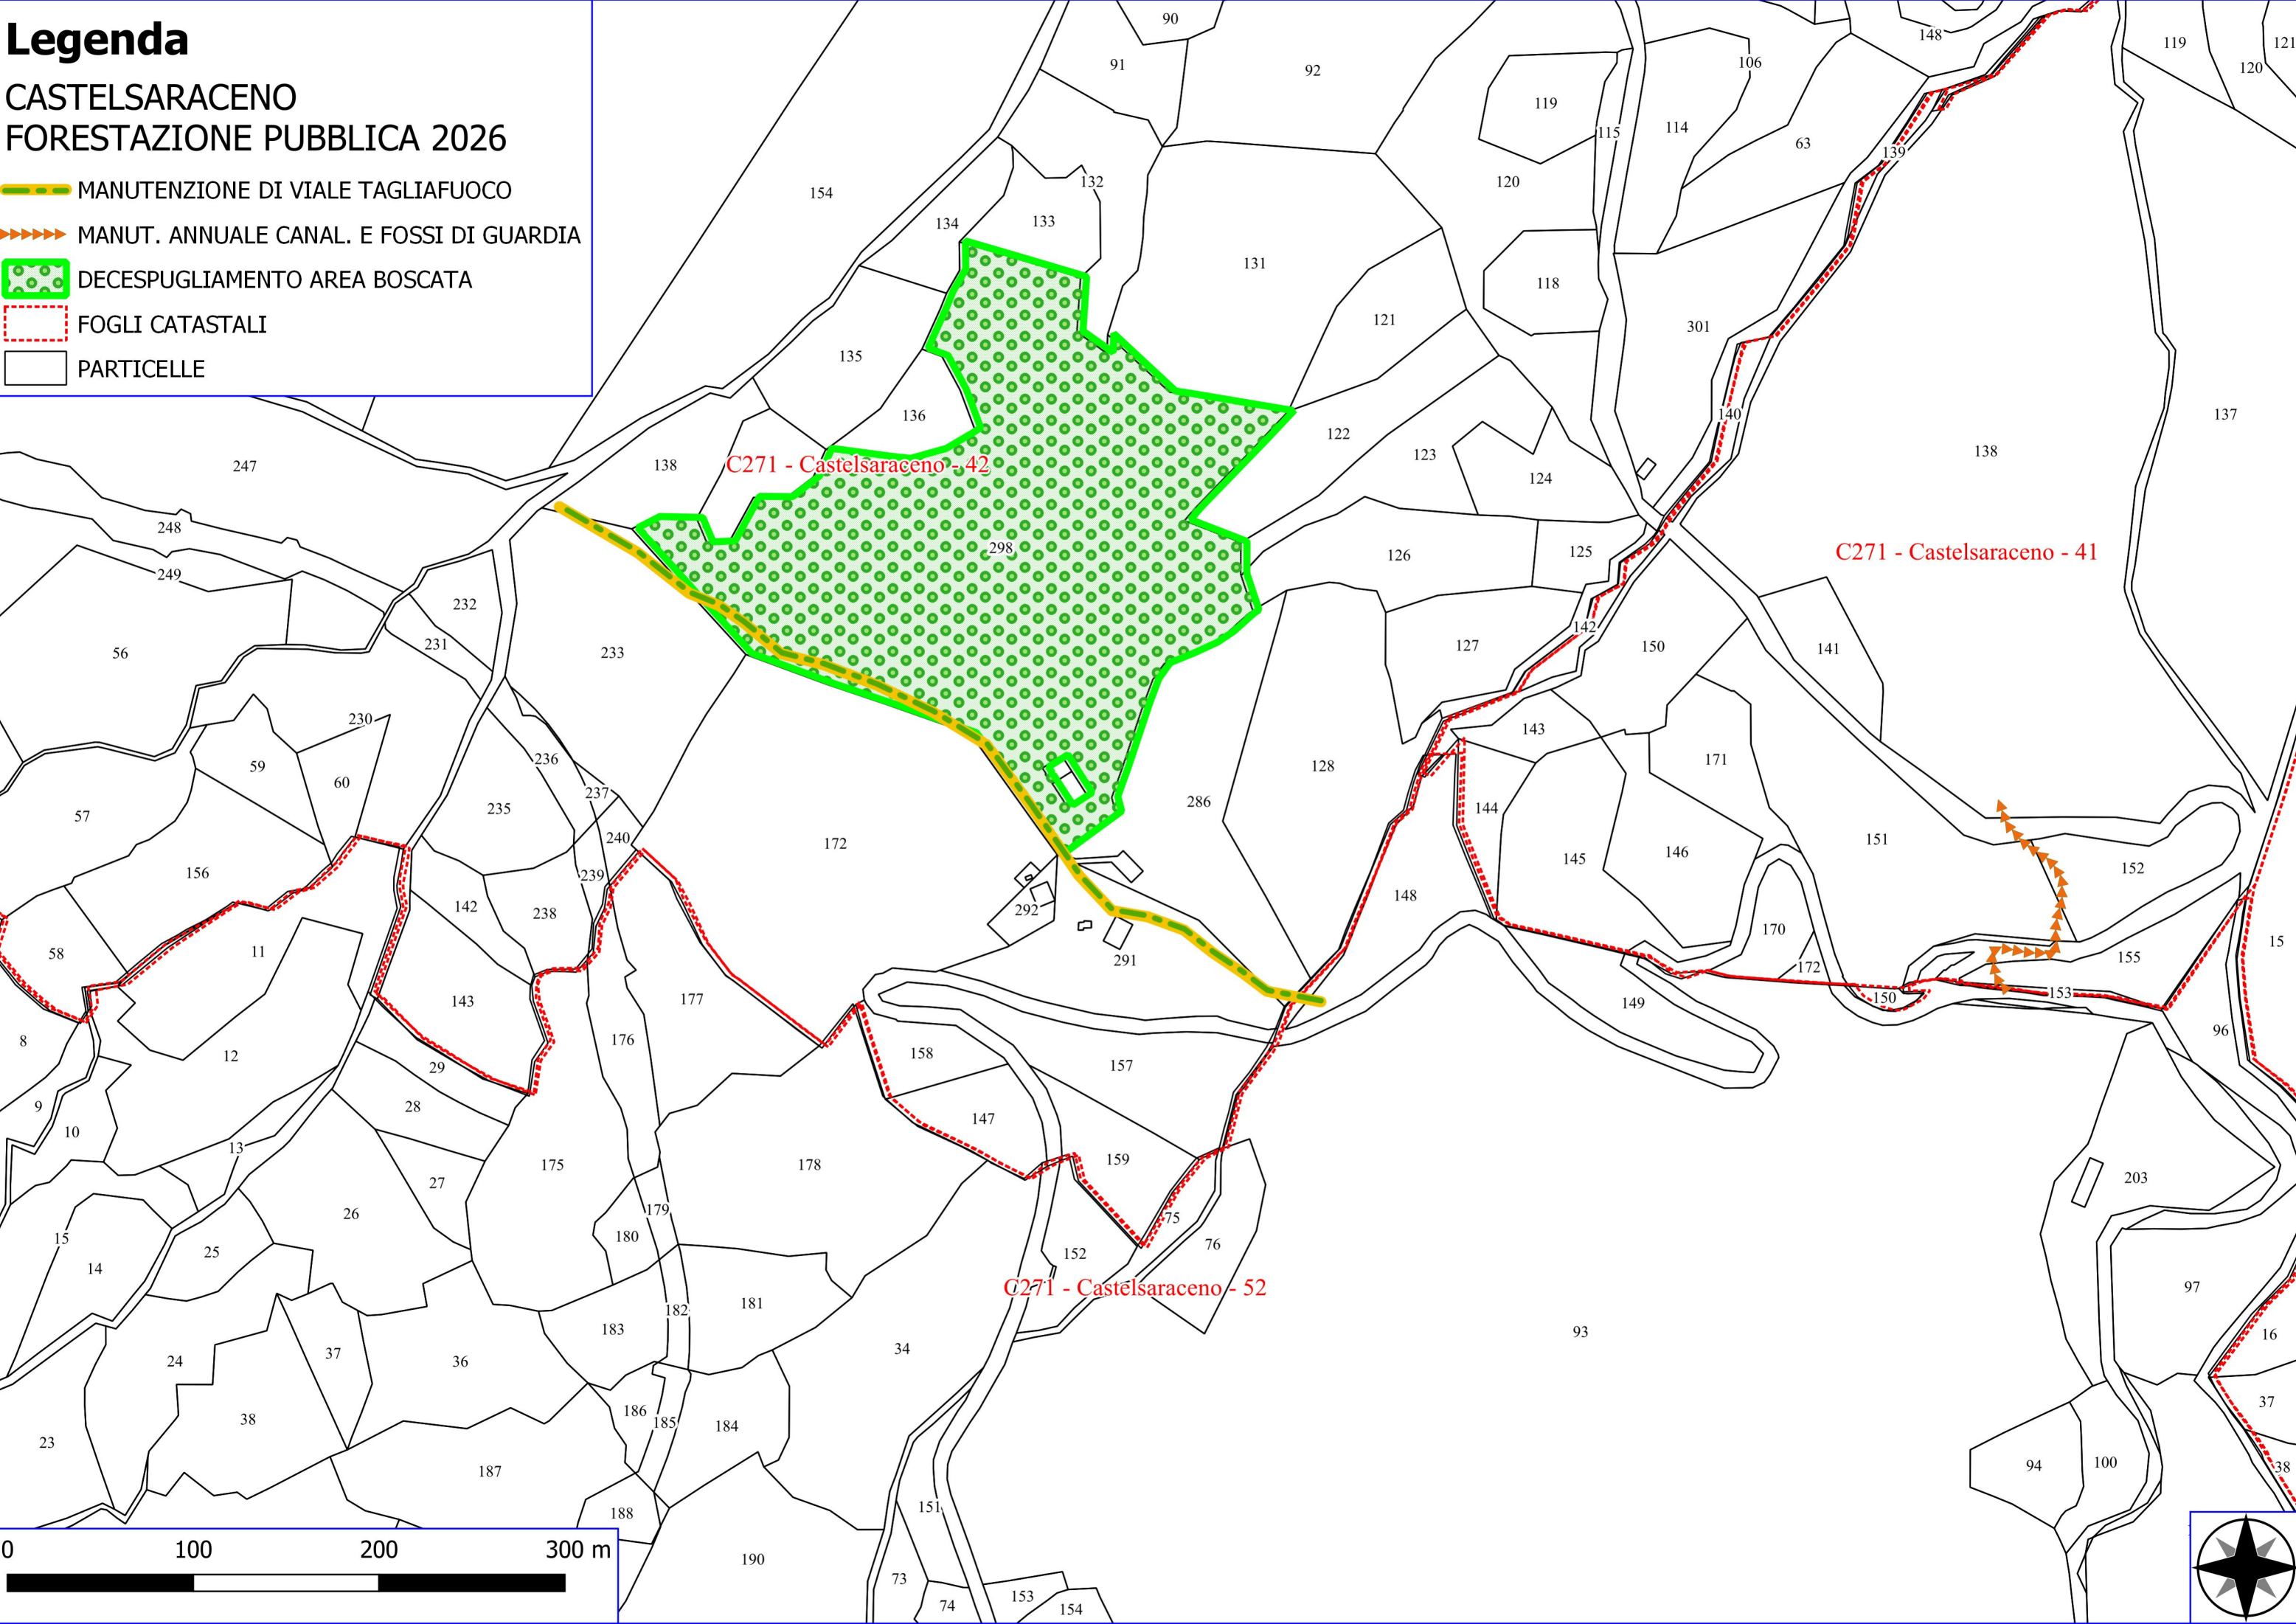

C271 - Castelsaraceno - 40

0 100 200 300 400 500 m

Legenda

CASTELSARACENO FORESTAZIONE PUBBLICA 2026

-  DECESPUGLIAMENTO ASTE FLUVIALI
-  FOGLI CATASTALI
-  PARTICELLE

Legenda

CASTELSARACENO FORESTAZIONE PUBBLICA 2026

-  MANUTENZIONE DI VIALE TAGLIAFUOCO
-  MANUT. ANNUALE CANAL. E FOSSI DI GUARDIA
-  DECESPUGLIAMENTO AREA BOSCATI
-  FOGLI CATASTALI
-  PARTICELLE

Legenda

CASTELSARACENO FORESTAZIONE PUBBLICA 2026

-  MANUTENZIONE DI VIALE TAGLIAFUOCO
-  MANUT. ANNUALE CANAL. E FOSSI DI GUARDIA
-  DECESPUGLIAMENTO AREA BOSCATI
-  FOGLI CATASTALI
-  PARTICELLE