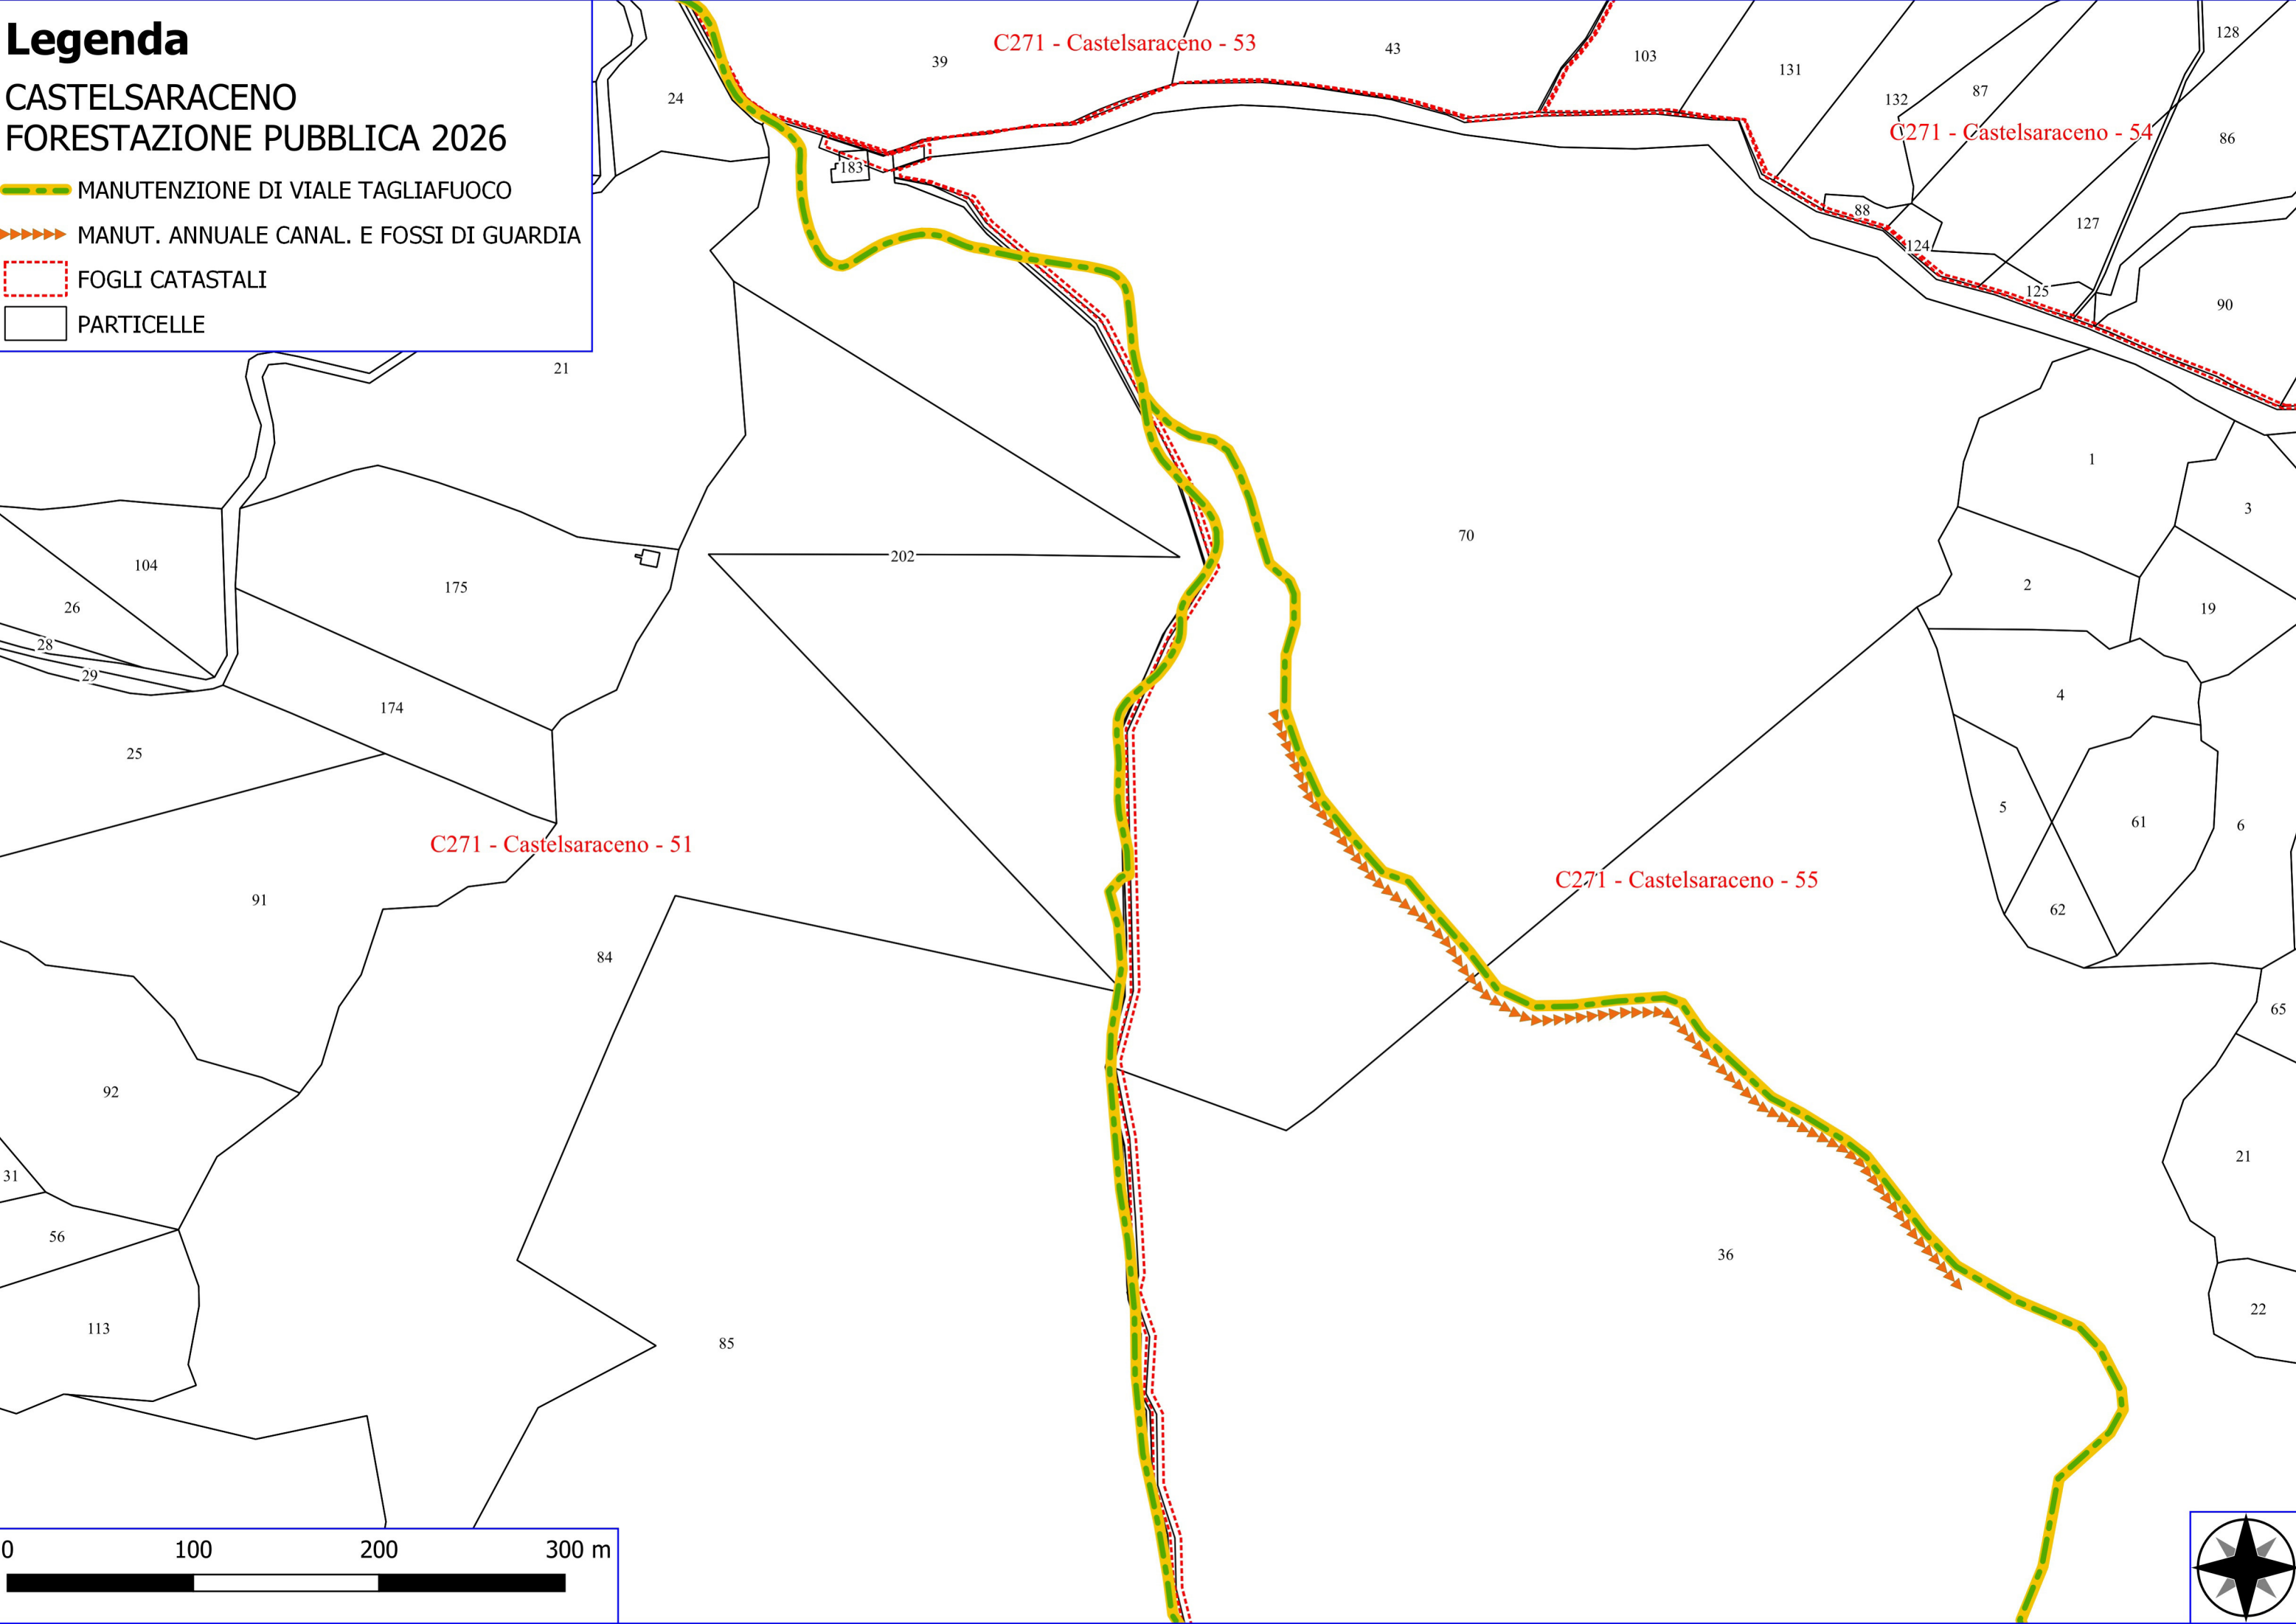

-  MANUTENZIONE DI VIALE TAGLIAFUOCO
-  MANUT. ANNUALE CANAL. E FOSSI DI GUARDIA
-  DECESPUGLIAMENTO AREA BOSCATI
-  FOGLI CATASTALI
-  PARTICELLE

Legenda

CASTELSARACENO FORESTAZIONE PUBBLICA 2026

-  MANUTENZIONE DI VIALE TAGLIAFUOCO
-  MANUT. ANNUALE CANAL. E FOSSI DI GUARDIA
-  DECESPUGLIAMENTO AREA BOSCATI
-  FOGLI CATASTALI
-  PARTICELLE

Legenda

CASTELSARACENO FORESTAZIONE PUBBLICA 2026

-  MANUTENZIONE DI VIALE TAGLIAFUOCO
-  MANUT. ANNUALE CANAL. E FOSSI DI GUARDIA
-  FOGLI CATASTALI
-  PARTICELLE

Legenda

CASTELSARACENO FORESTAZIONE PUBBLICA 2026