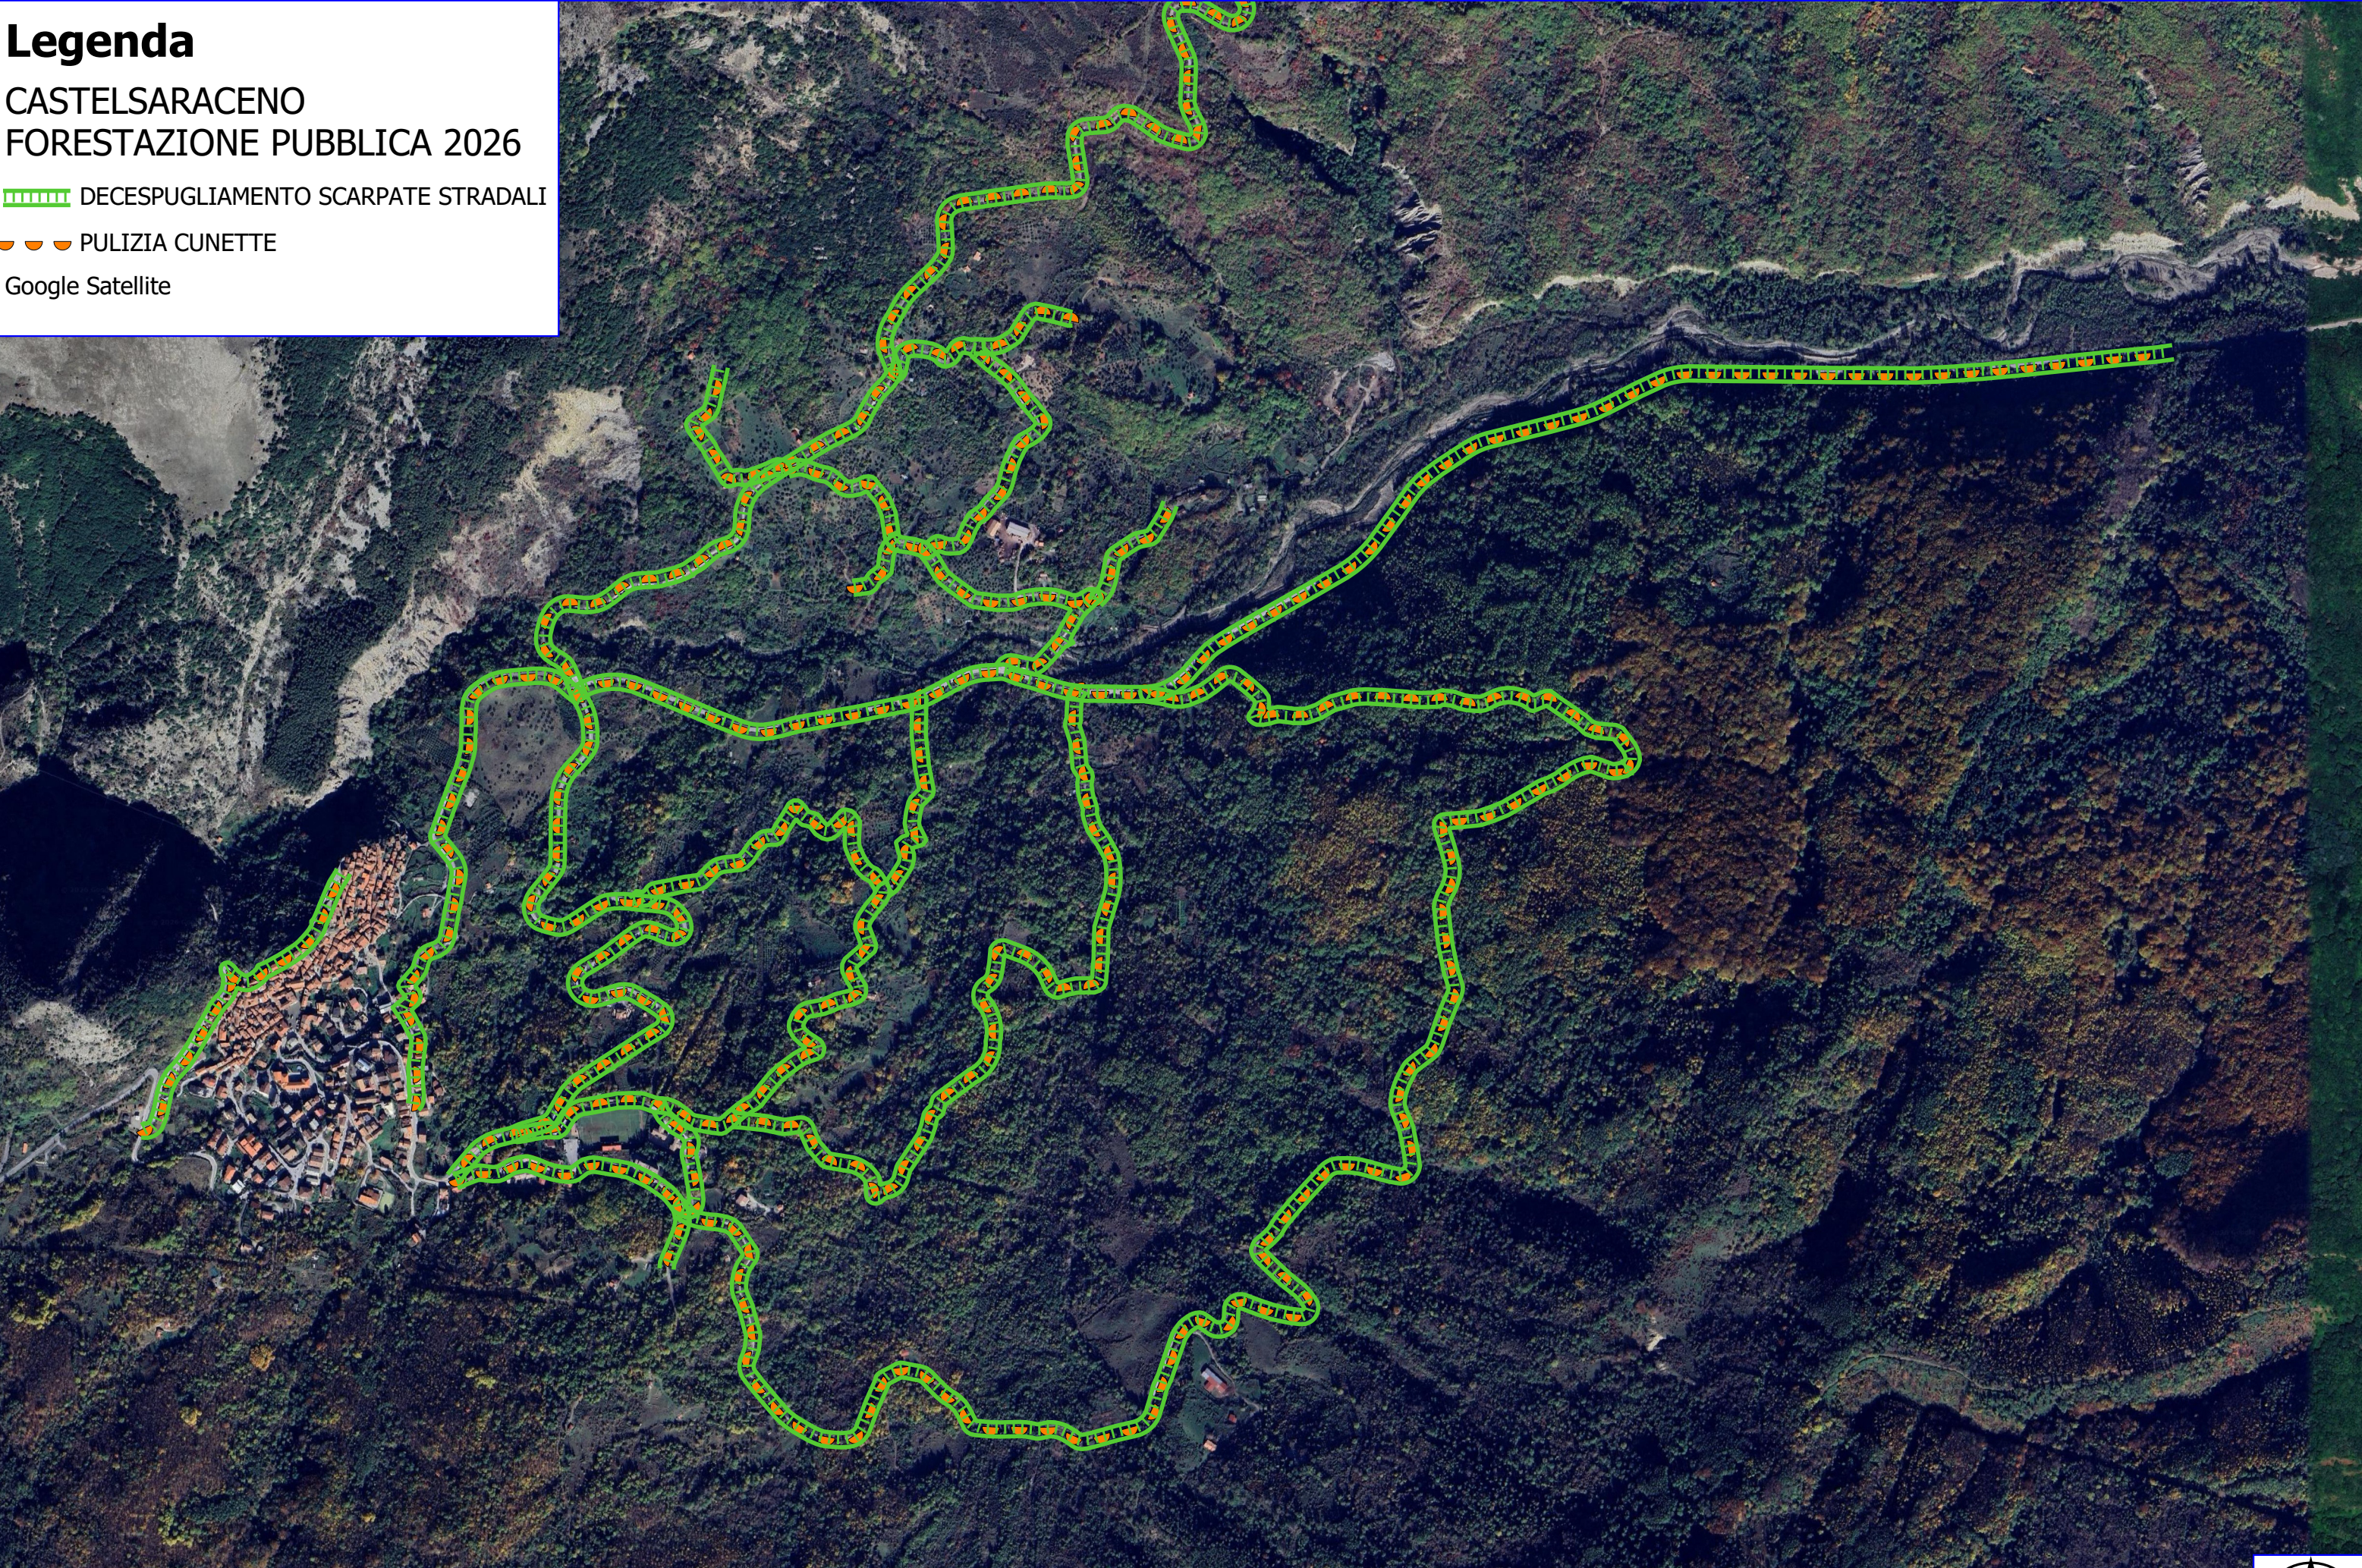

E483 - Lauria - 9

C271 - Castelsaraceno - 48

E483 - Lauria - 23

Legenda

CASTELSARACENO
FORESTAZIONE PUBBLICA 2026

 DECESPUGLIAMENTO SCARPATE STRADALI

 PULIZIA CUNETTE

Google Satellite

Legenda

CASTELSARACENO
FORESTAZIONE PUBBLICA 2026

 DECESPUGLIAMENTO SCARPATE STRADALI

 PULIZIA CUNETTE

Google Satellite

Legenda

CASTELSARACENO
FORESTAZIONE PUBBLICA 2025

Google Satellite

Legenda

CASTELSARACENO
FORESTAZIONE PUBBLICA 2026

 DECESPUGLIAMENTO SCARPATE STRADALI

 PULIZIA CUNETTE

Google Satellite

Legenda

CASTELSARACENO
FORESTAZIONE PUBBLICA 2026

 DECESPUGLIAMENTO SCARPATE STRADALI

 PULIZIA CUNETTE

Google Satellite

Legenda

CASTELSARACENO
FORESTAZIONE PUBBLICA 2026

 DECESPUGLIAMENTO SCARPATE STRADALI

 PULIZIA CUNETTE

Google Satellite