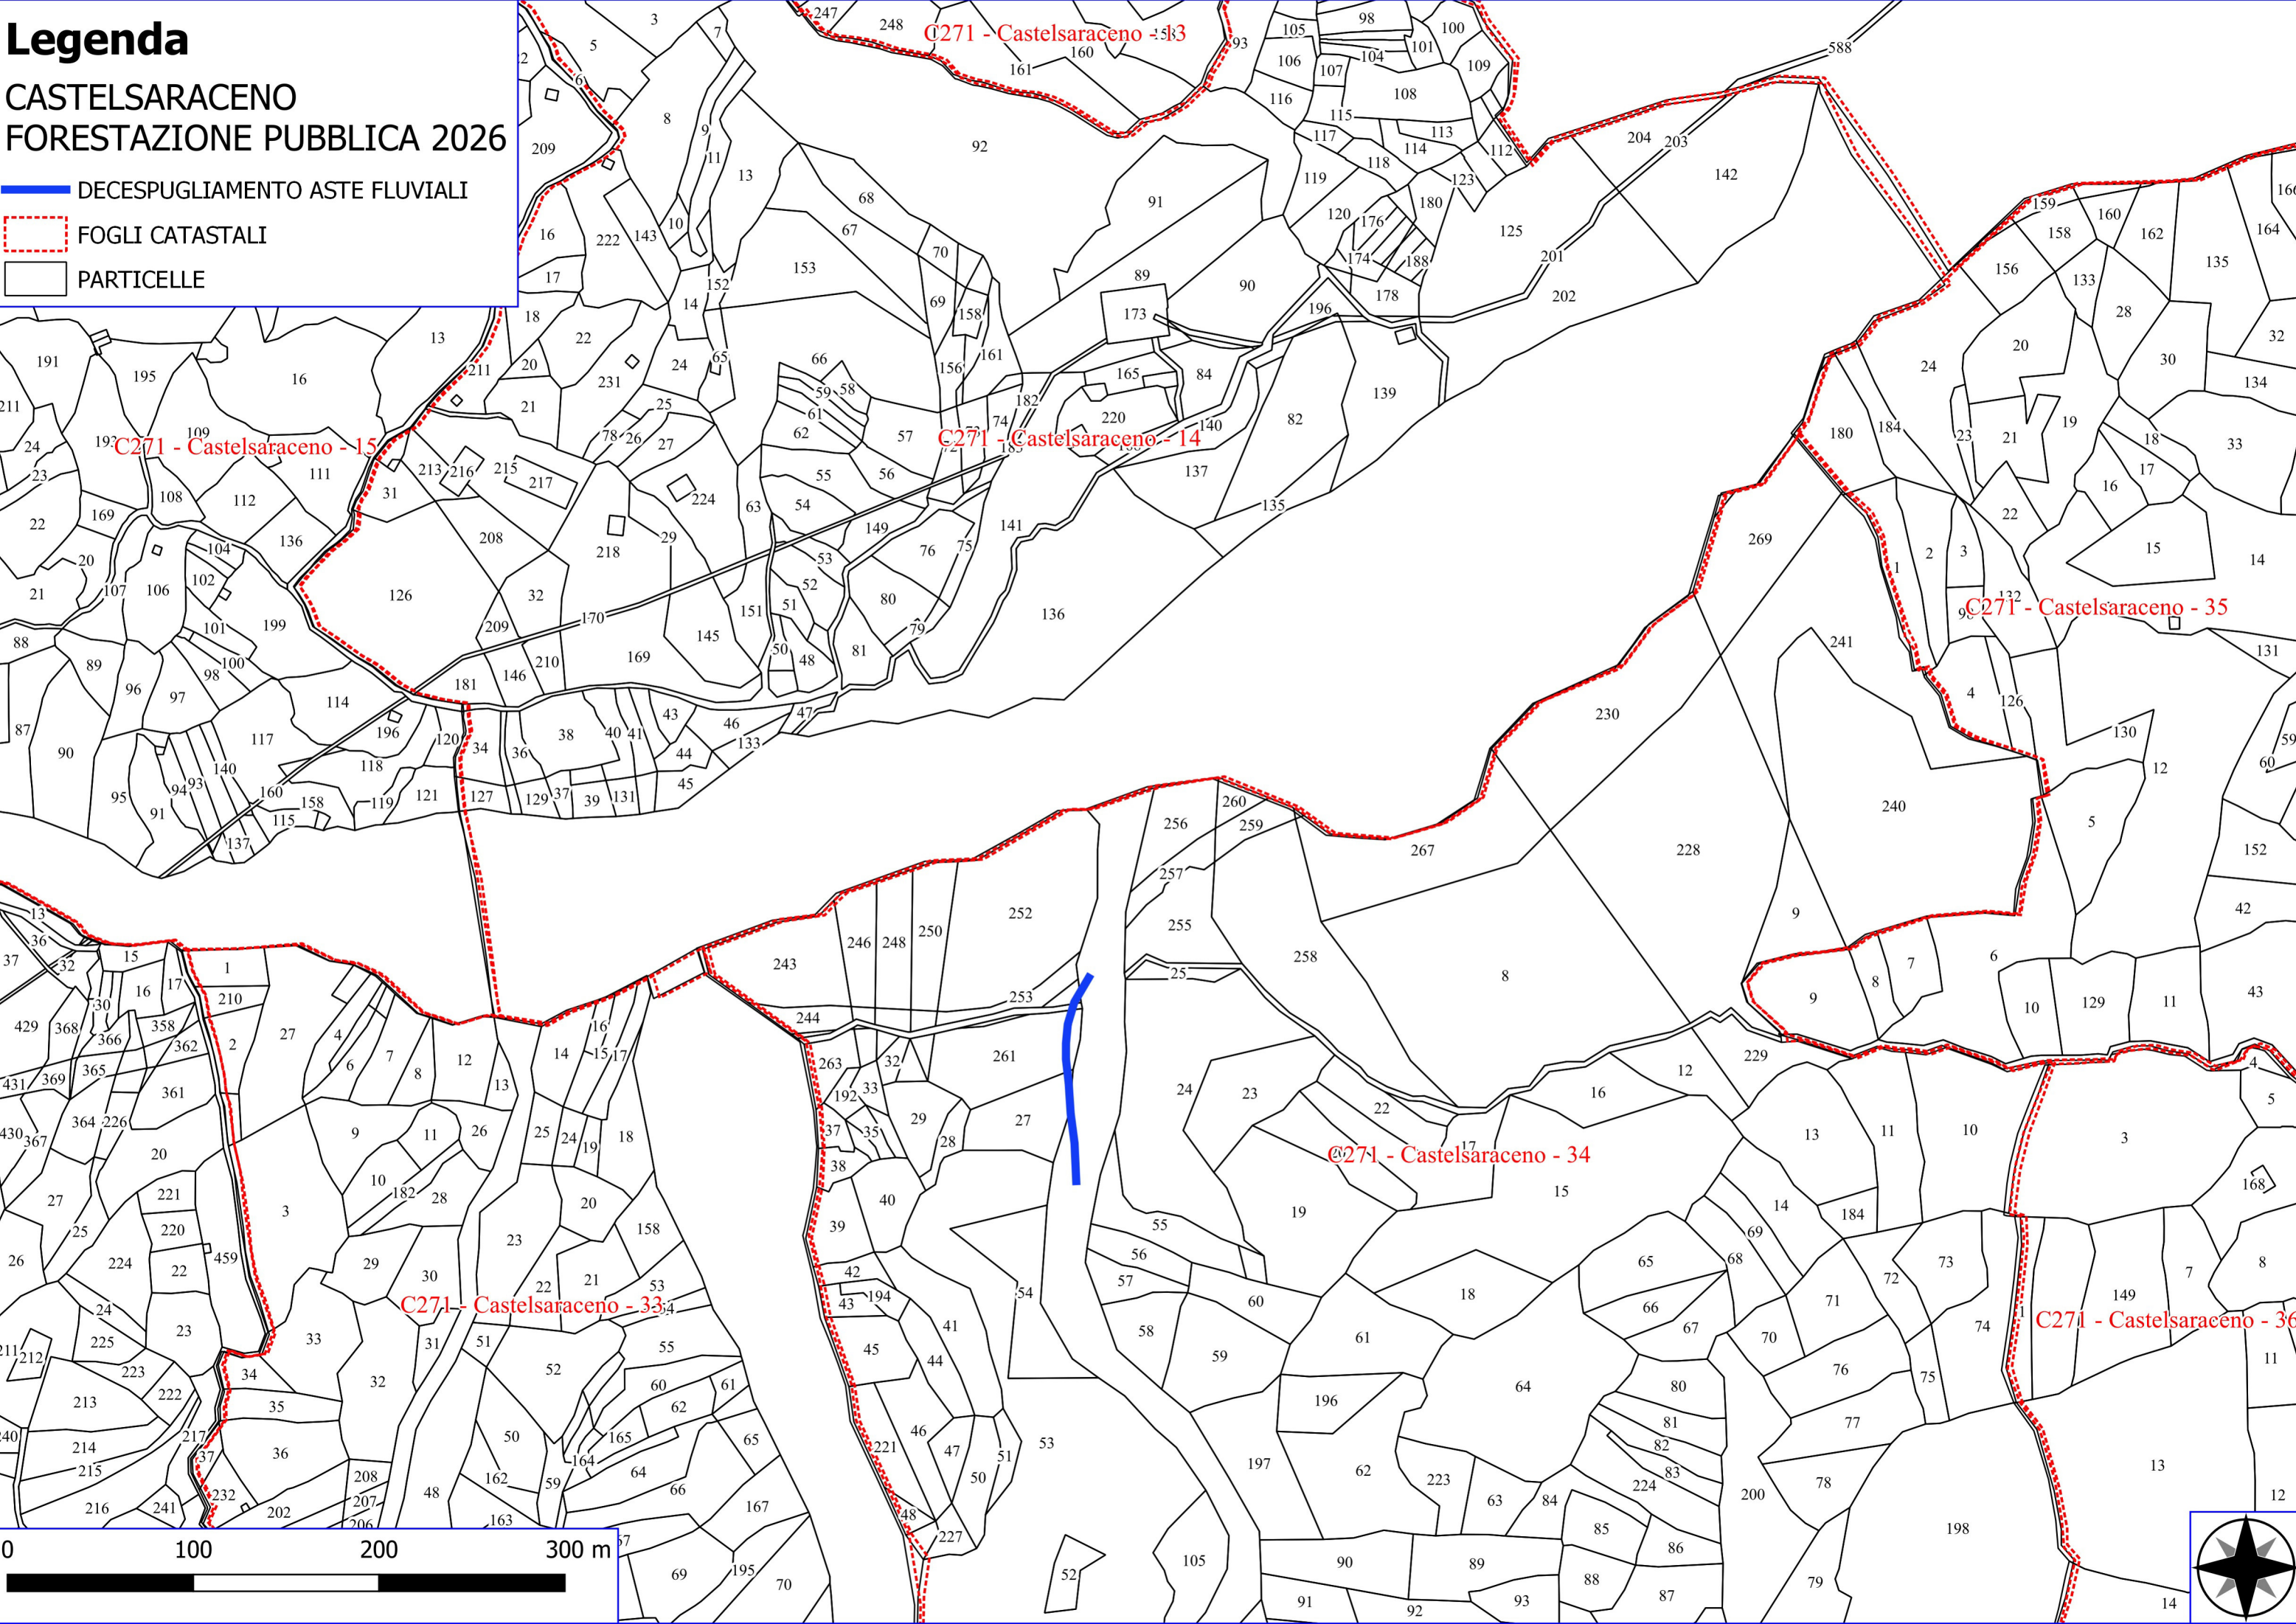

C271 - Castelsaraceno - 40

0 100 200 300 400 500 m

Legenda

CASTELSARACENO FORESTAZIONE PUBBLICA 2026

-  DECESPUGLIAMENTO ASTE FLUVIALI
-  FOGLI CATASTALI
-  PARTICELLE

Legenda

CASTELSARACENO FORESTAZIONE PUBBLICA 2026