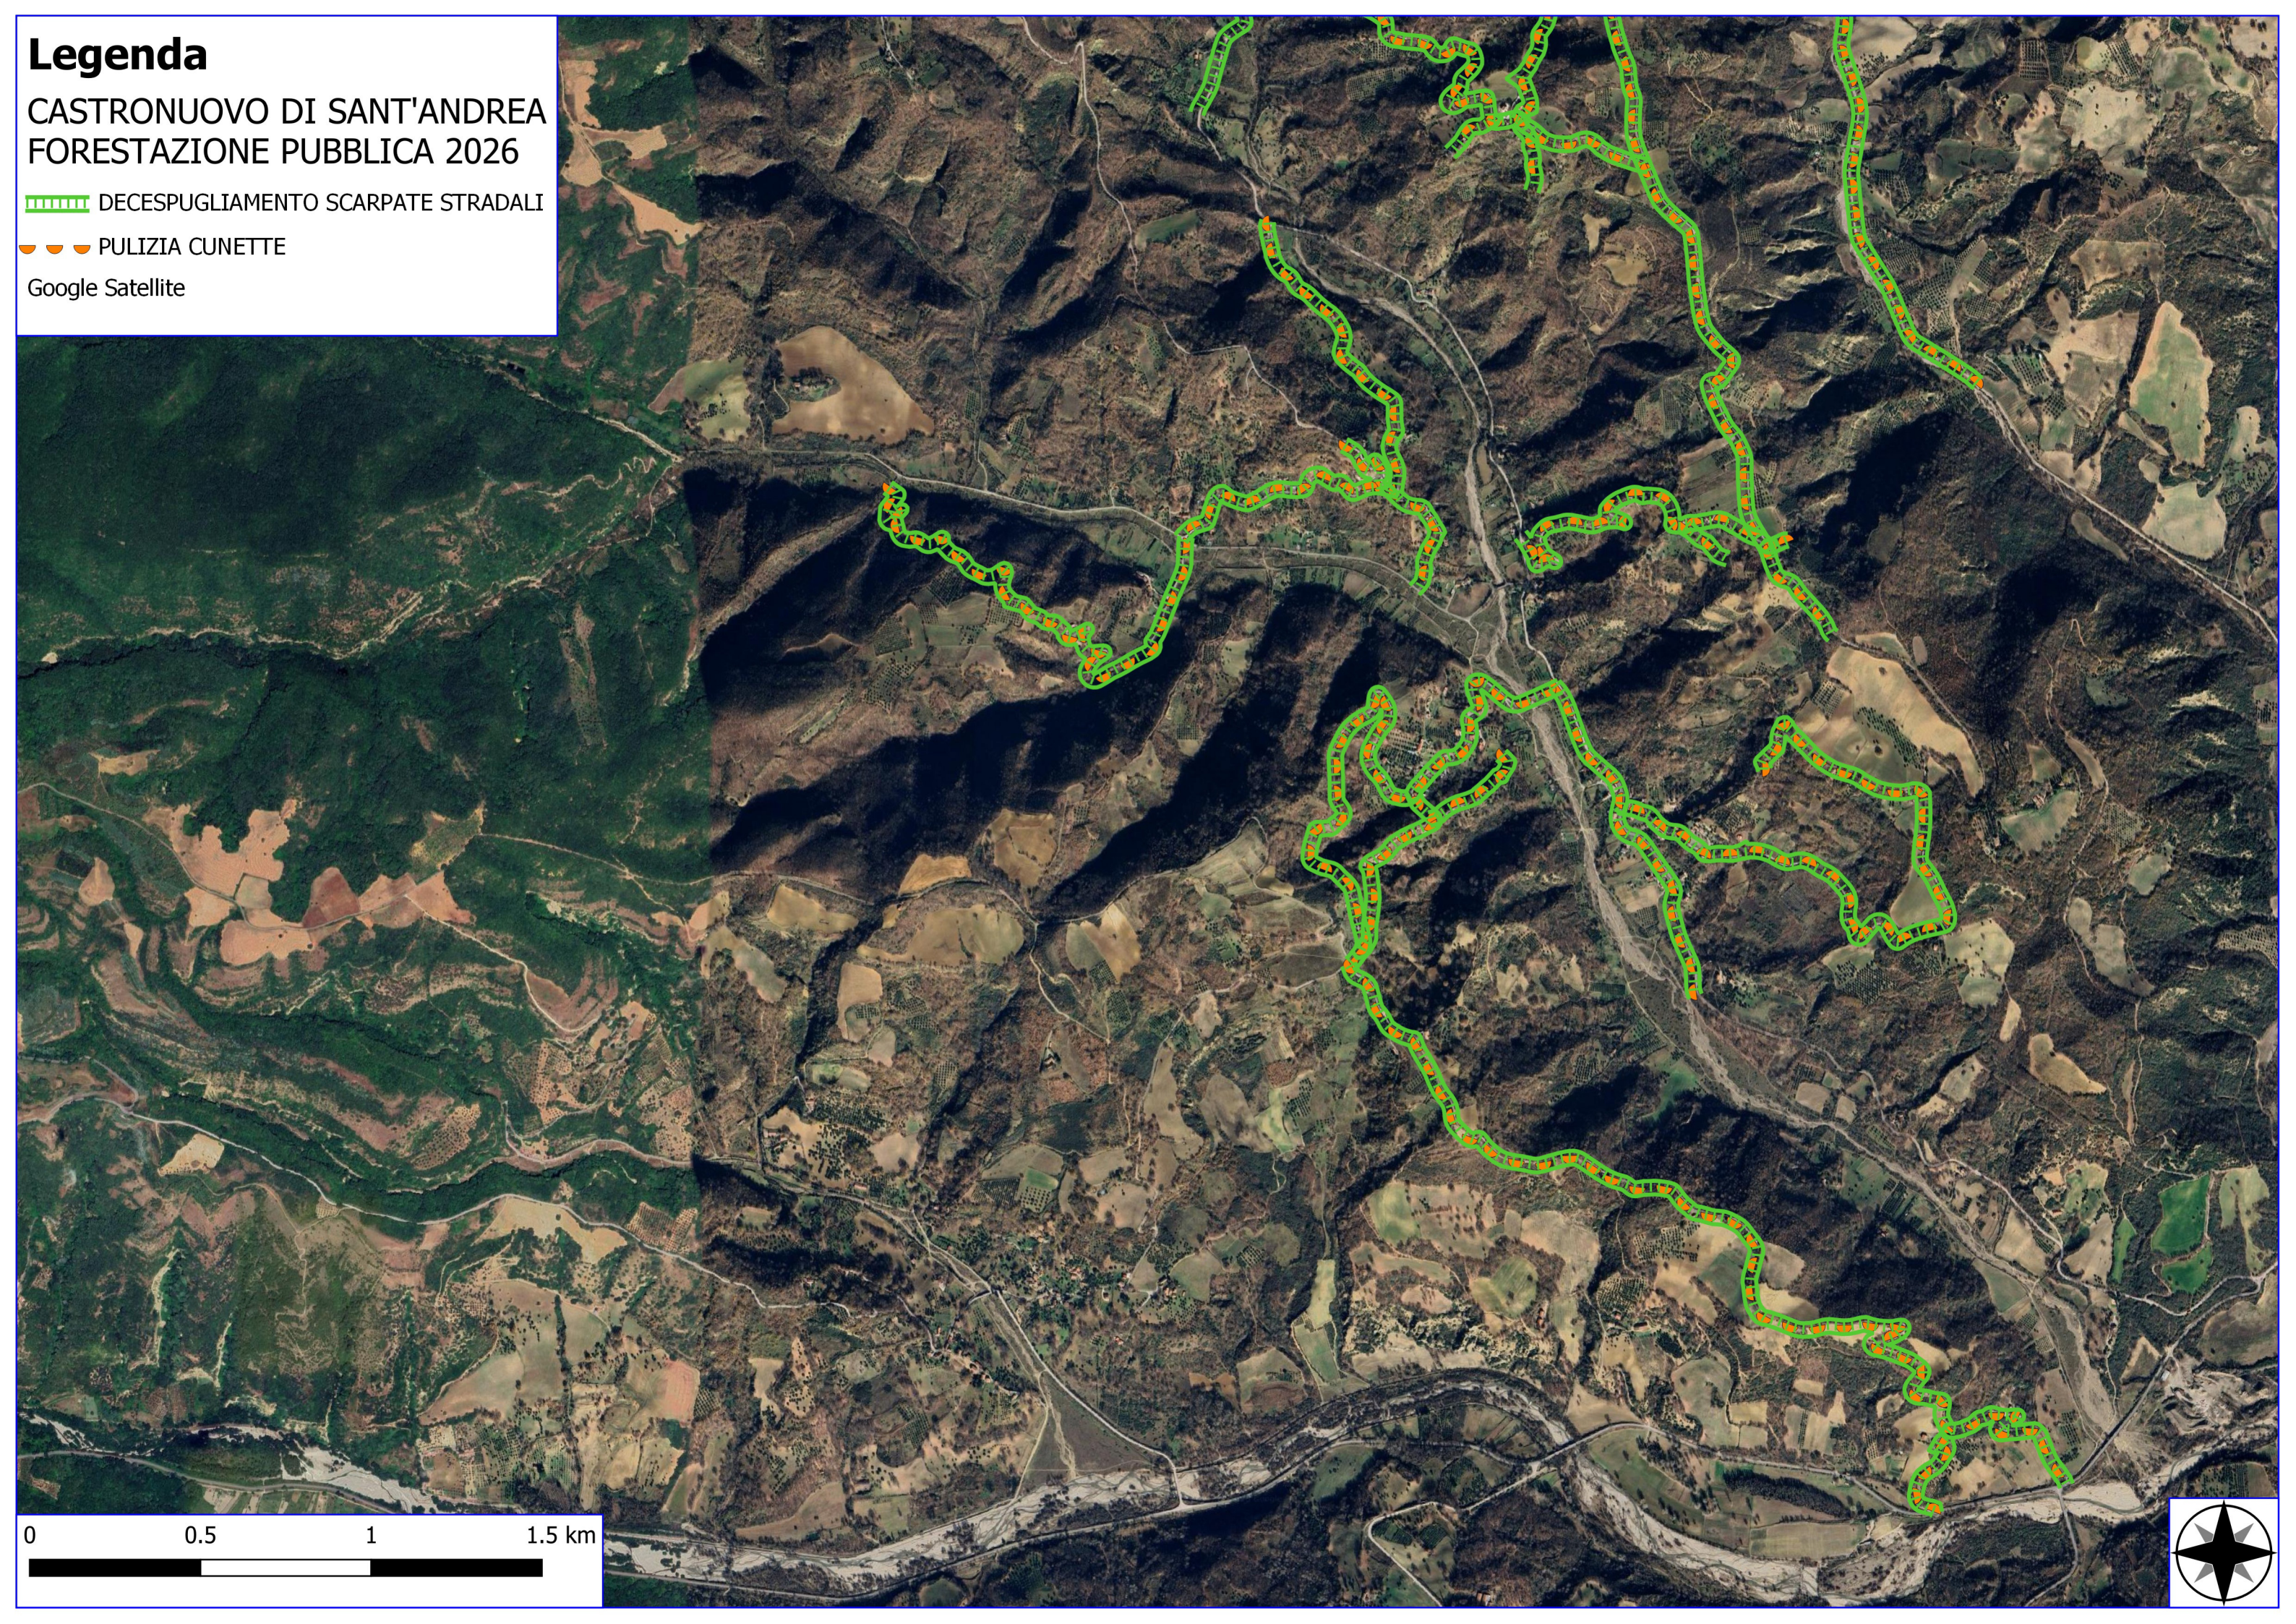

## CASTRONUOVO DI SANT'ANDREA FORESTAZIONE PUBBLICA 2026

-  MANUTENZIONE DI VIALE TAGLIAFUOCO
-  MANUTENZIONE ANNUALE PISTA FORESTALE
-  DIRADAMENTO, RIPULITURE
-  FOGLI CATASTALI
-  PARTICELLE

H796 - San Chirico Raparo - 62

# Legenda

CASTRONUOVO DI SANT'ANDREA  
FORESTAZIONE PUBBLICA 2026

 DECESPUGLIAMENTO SCARPATE STRADALI

 PULIZIA CUNETTE

Google Satellite