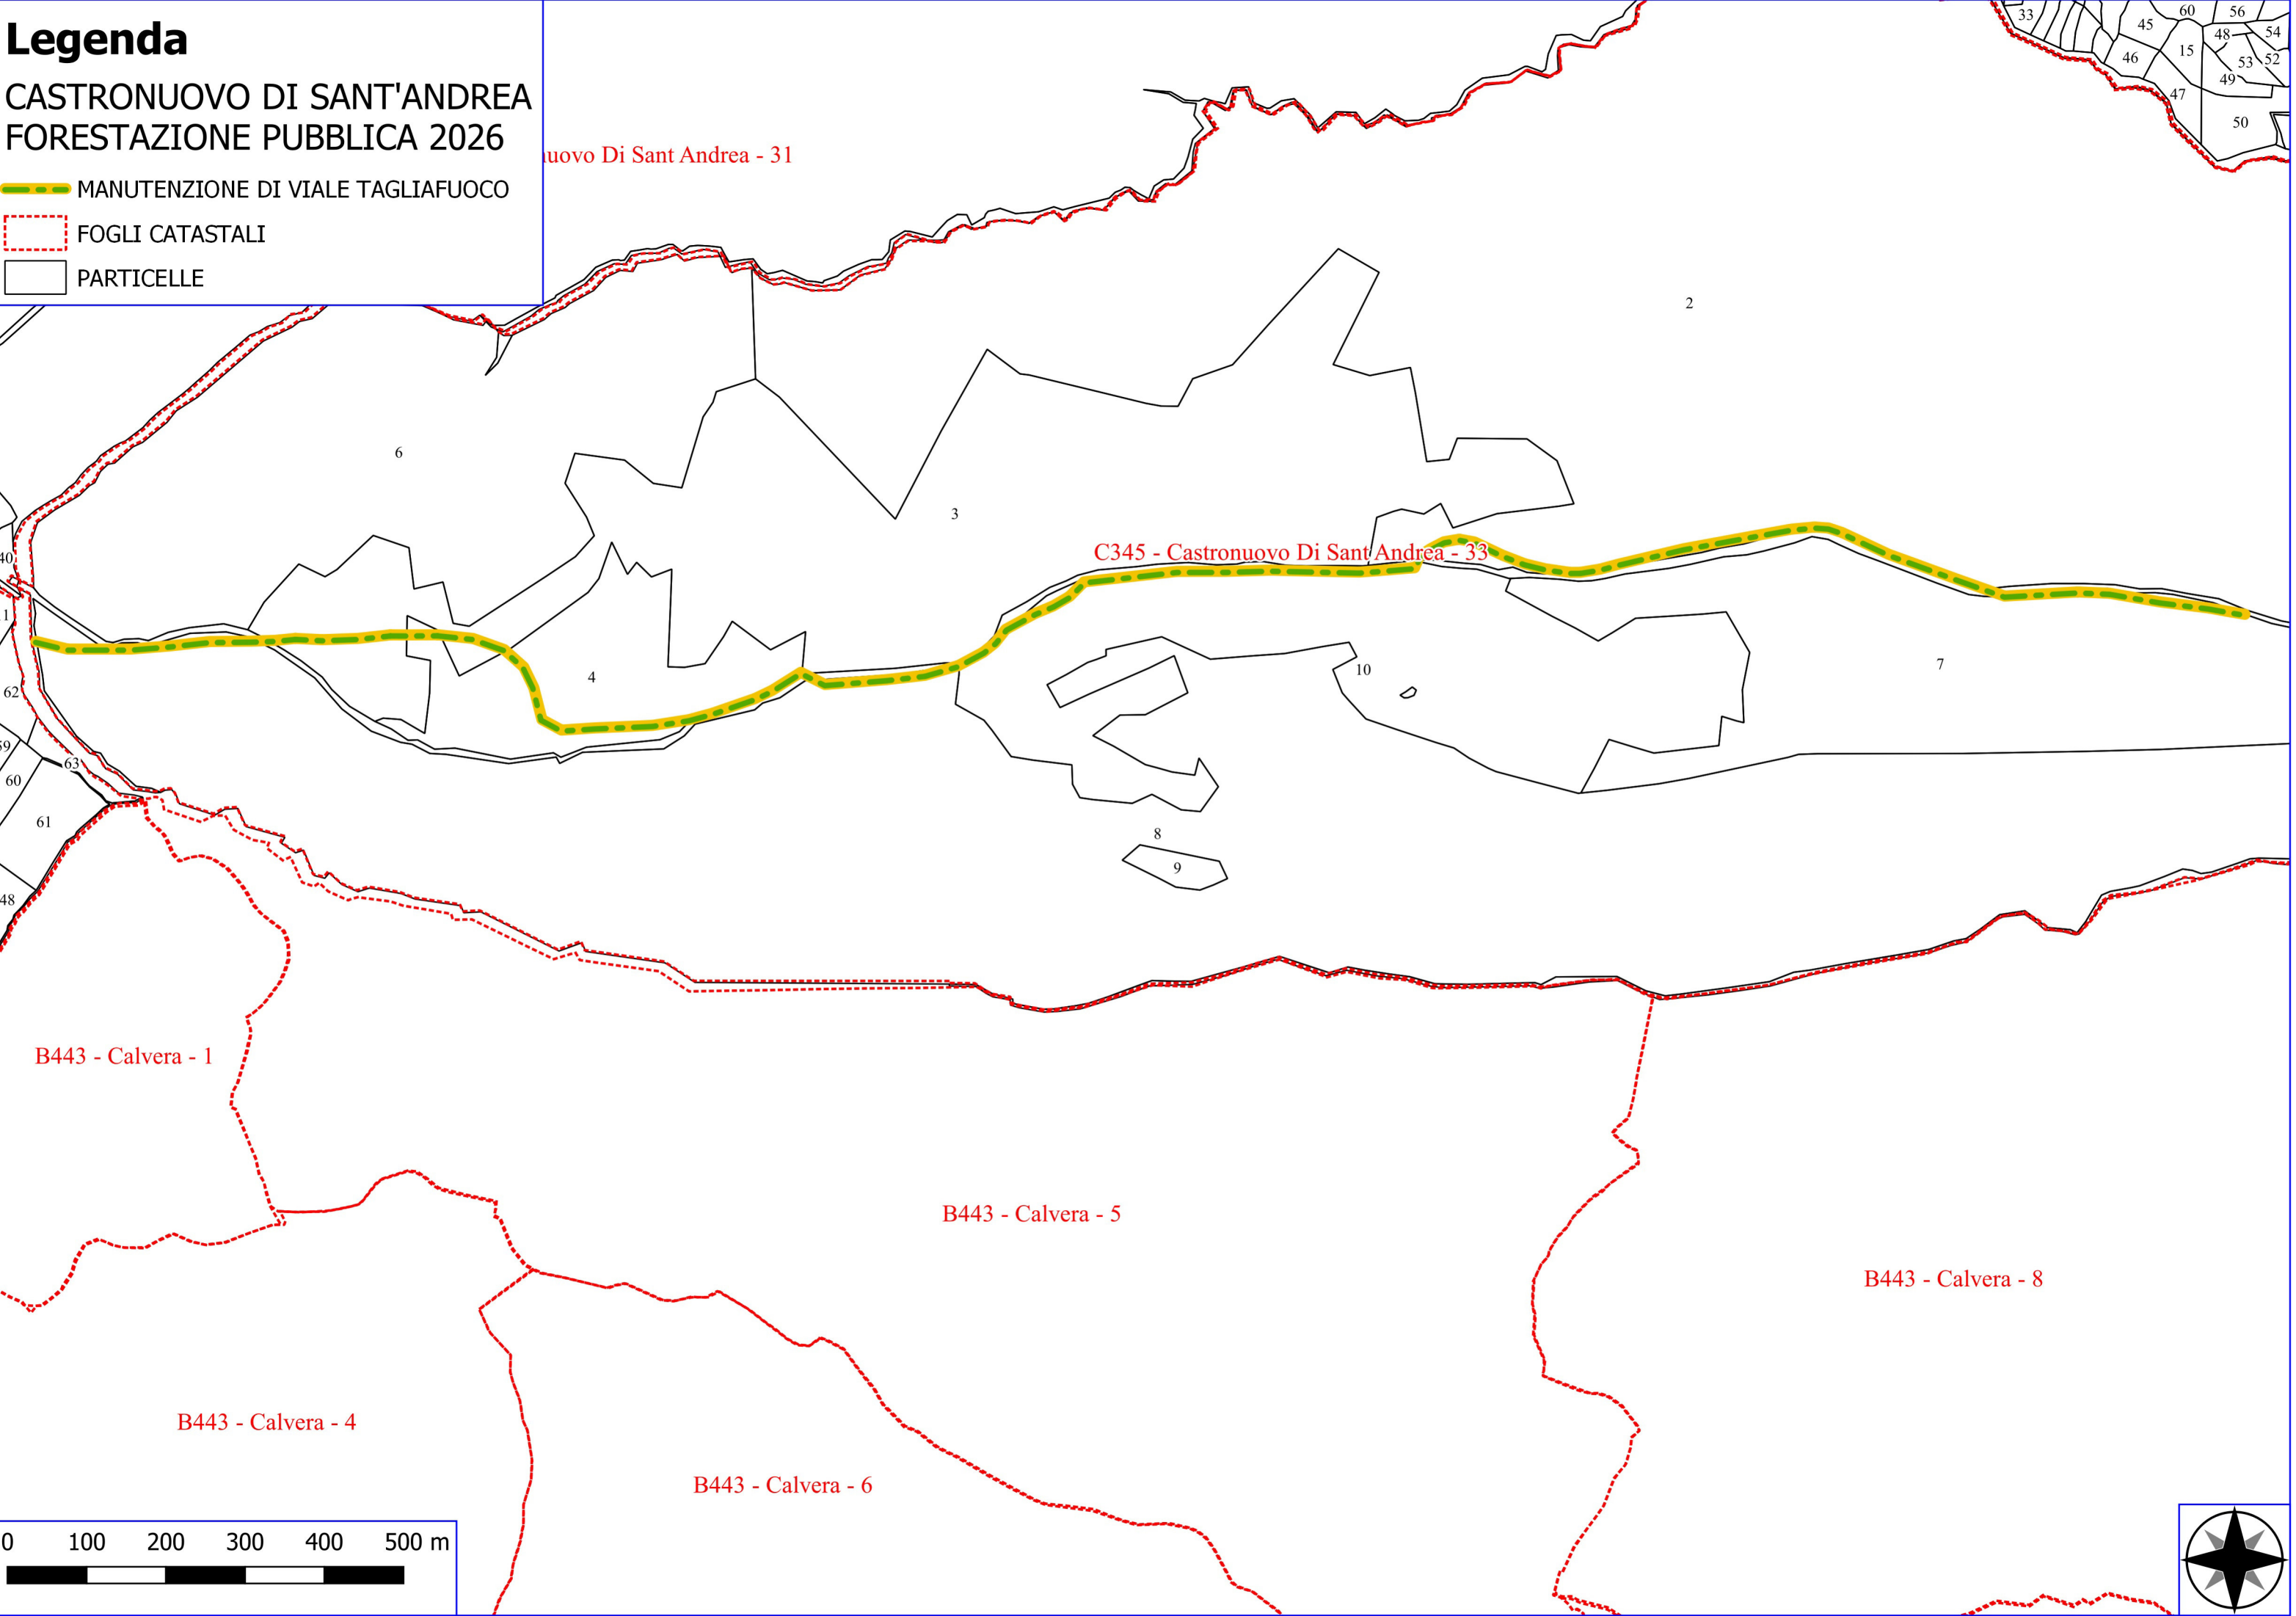

Legenda

CASTRONUOVO DI SANT'ANDREA FORESTAZIONE PUBBLICA 2026

- MANUTENZIONE DI VIALE TAGLIAFUOCO
- FOGLI CATASTALI
- PARTICELLE

Castro Nuovo Di Sant Andrea - 31

C345 - Castro Nuovo Di Sant Andrea - 33

B443 - Calvera - 1

B443 - Calvera - 5

B443 - Calvera - 8

B443 - Calvera - 4

B443 - Calvera - 6