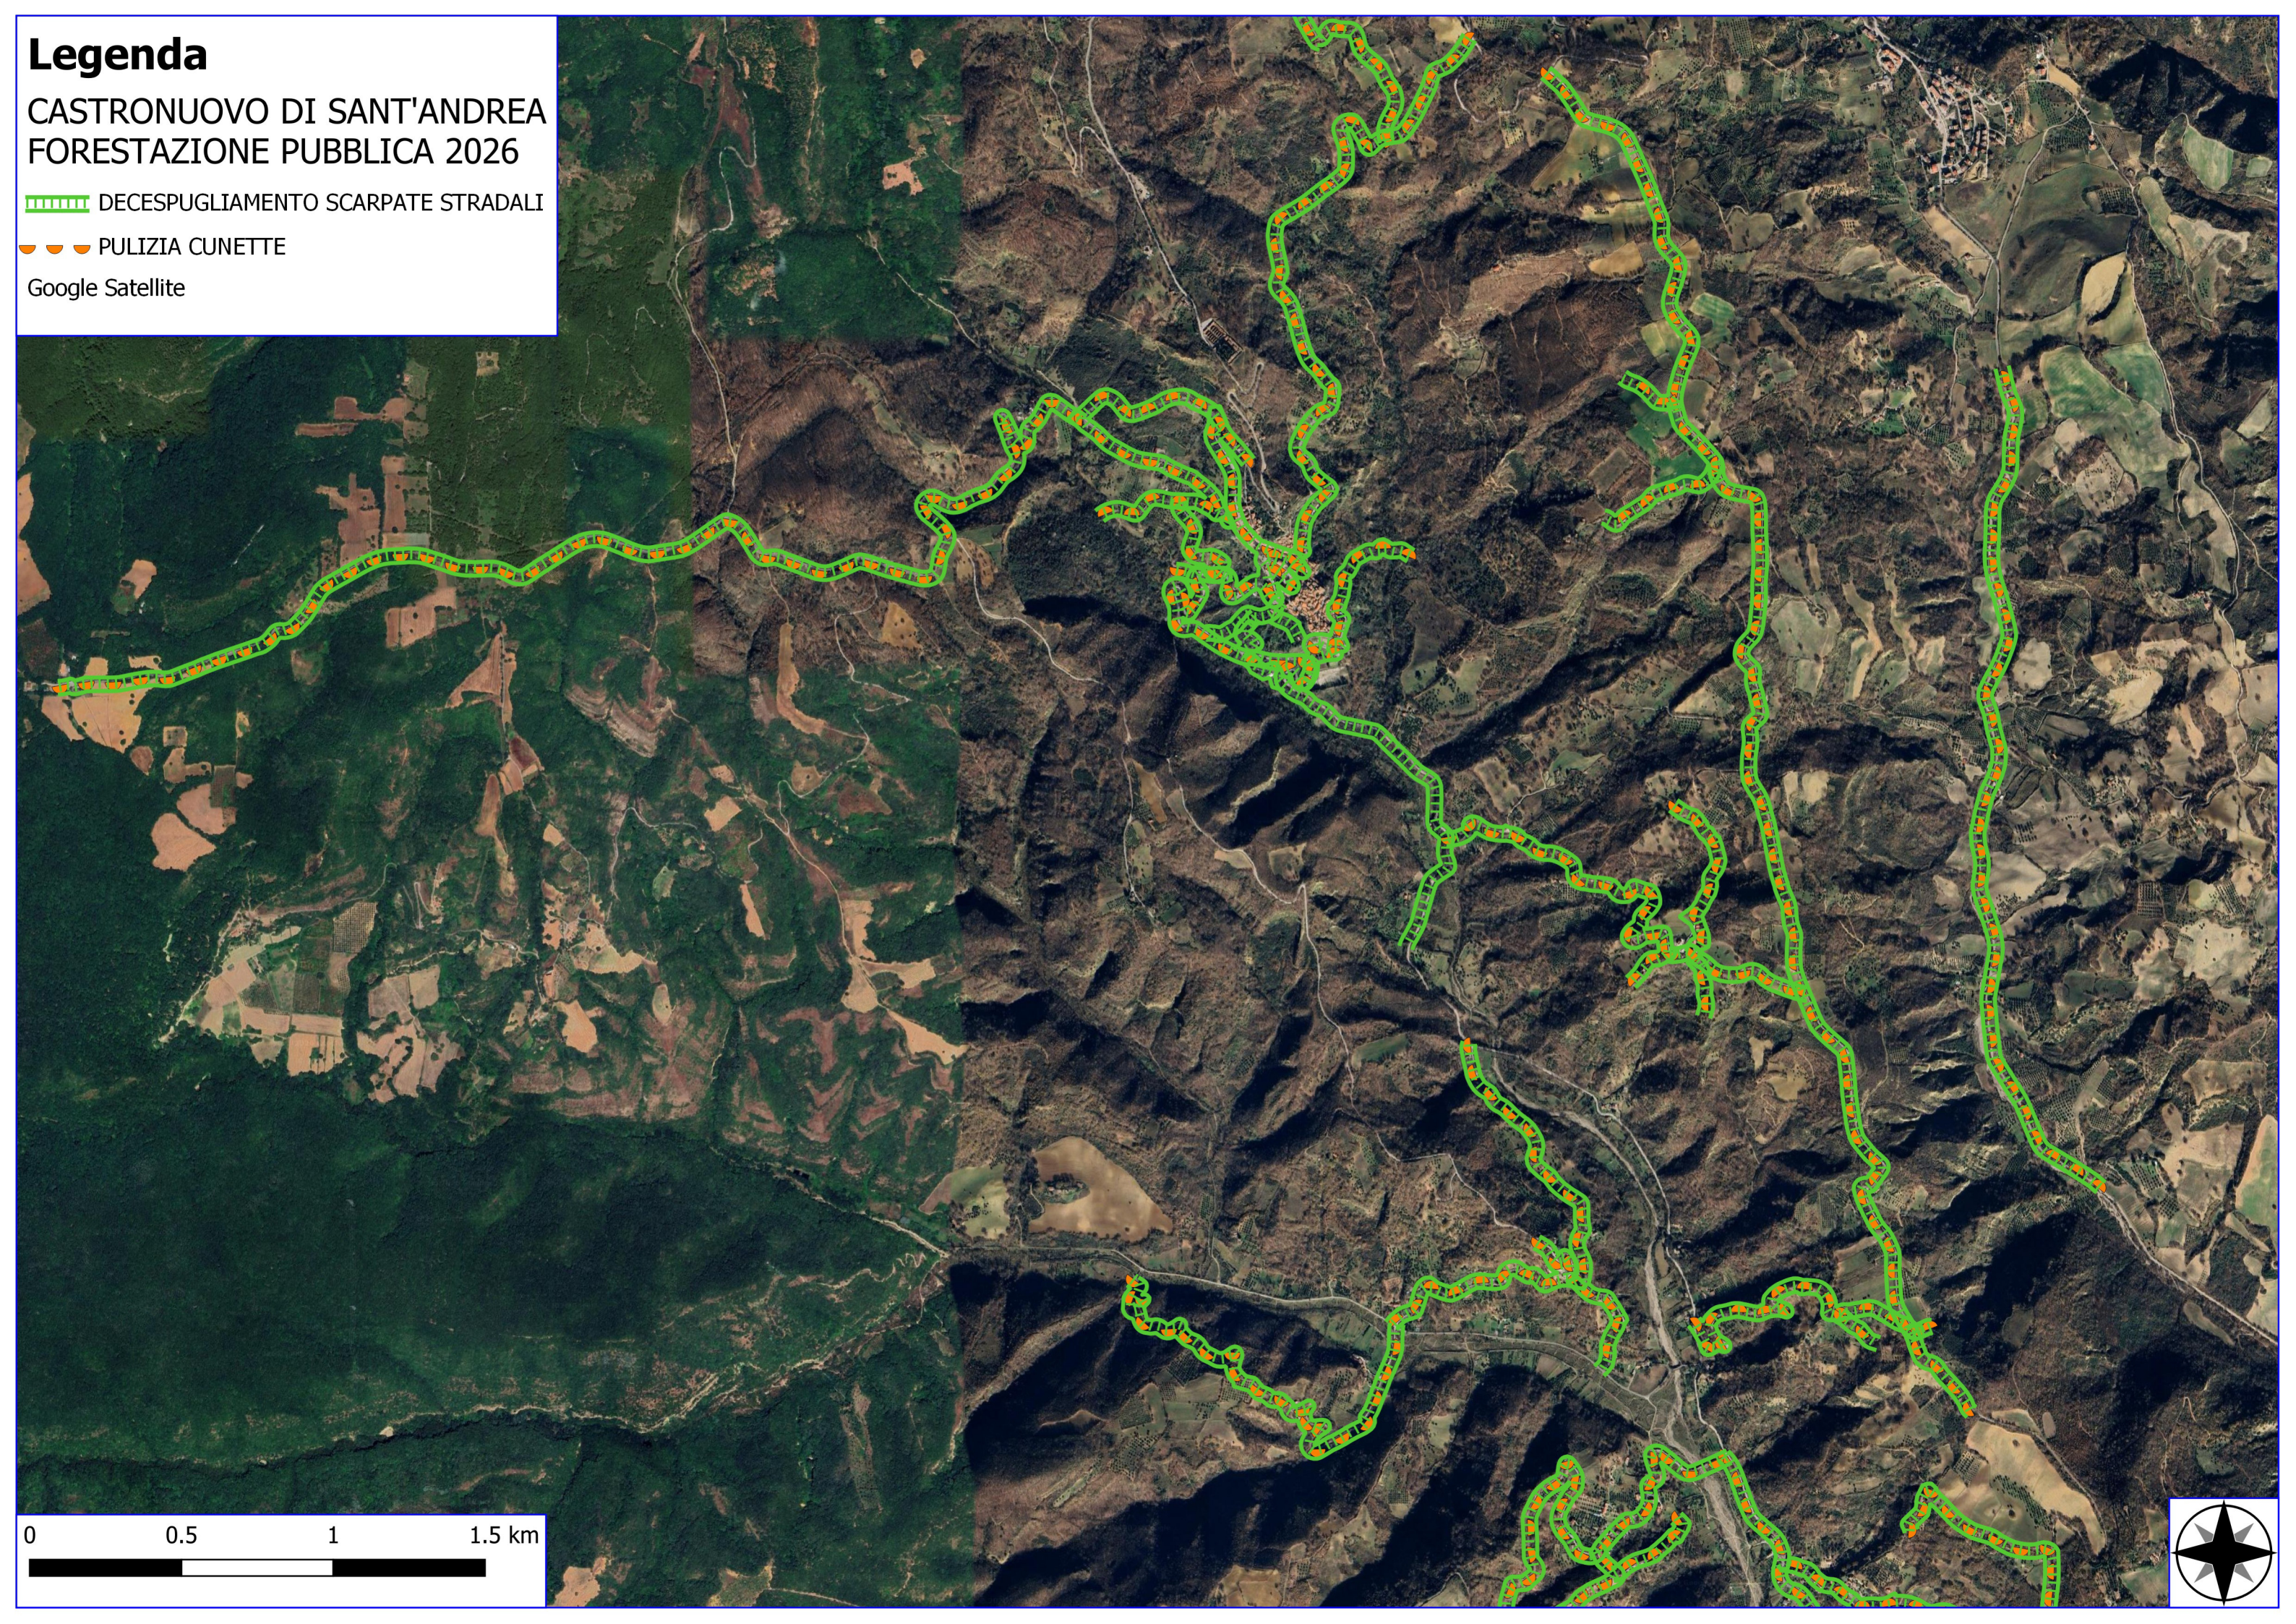

## CASTRONUOVO DI SANT'ANDREA FORESTAZIONE PUBBLICA 2026

-  MANUTENZIONE DI VIALE TAGLIAFUOCO
-  MANUTENZIONE ANNUALE PISTA FORESTALE
-  DIRADAMENTO, RIPULITURE
-  FOGLI CATASTALI
-  PARTICELLE

H796 - San Chirico Raparo - 62

# Legenda

CASTRONUOVO DI SANT'ANDREA  
FORESTAZIONE PUBBLICA 2026

 DECESPUGLIAMENTO SCARPATE STRADALI

 PULIZIA CUNETTE

Google Satellite