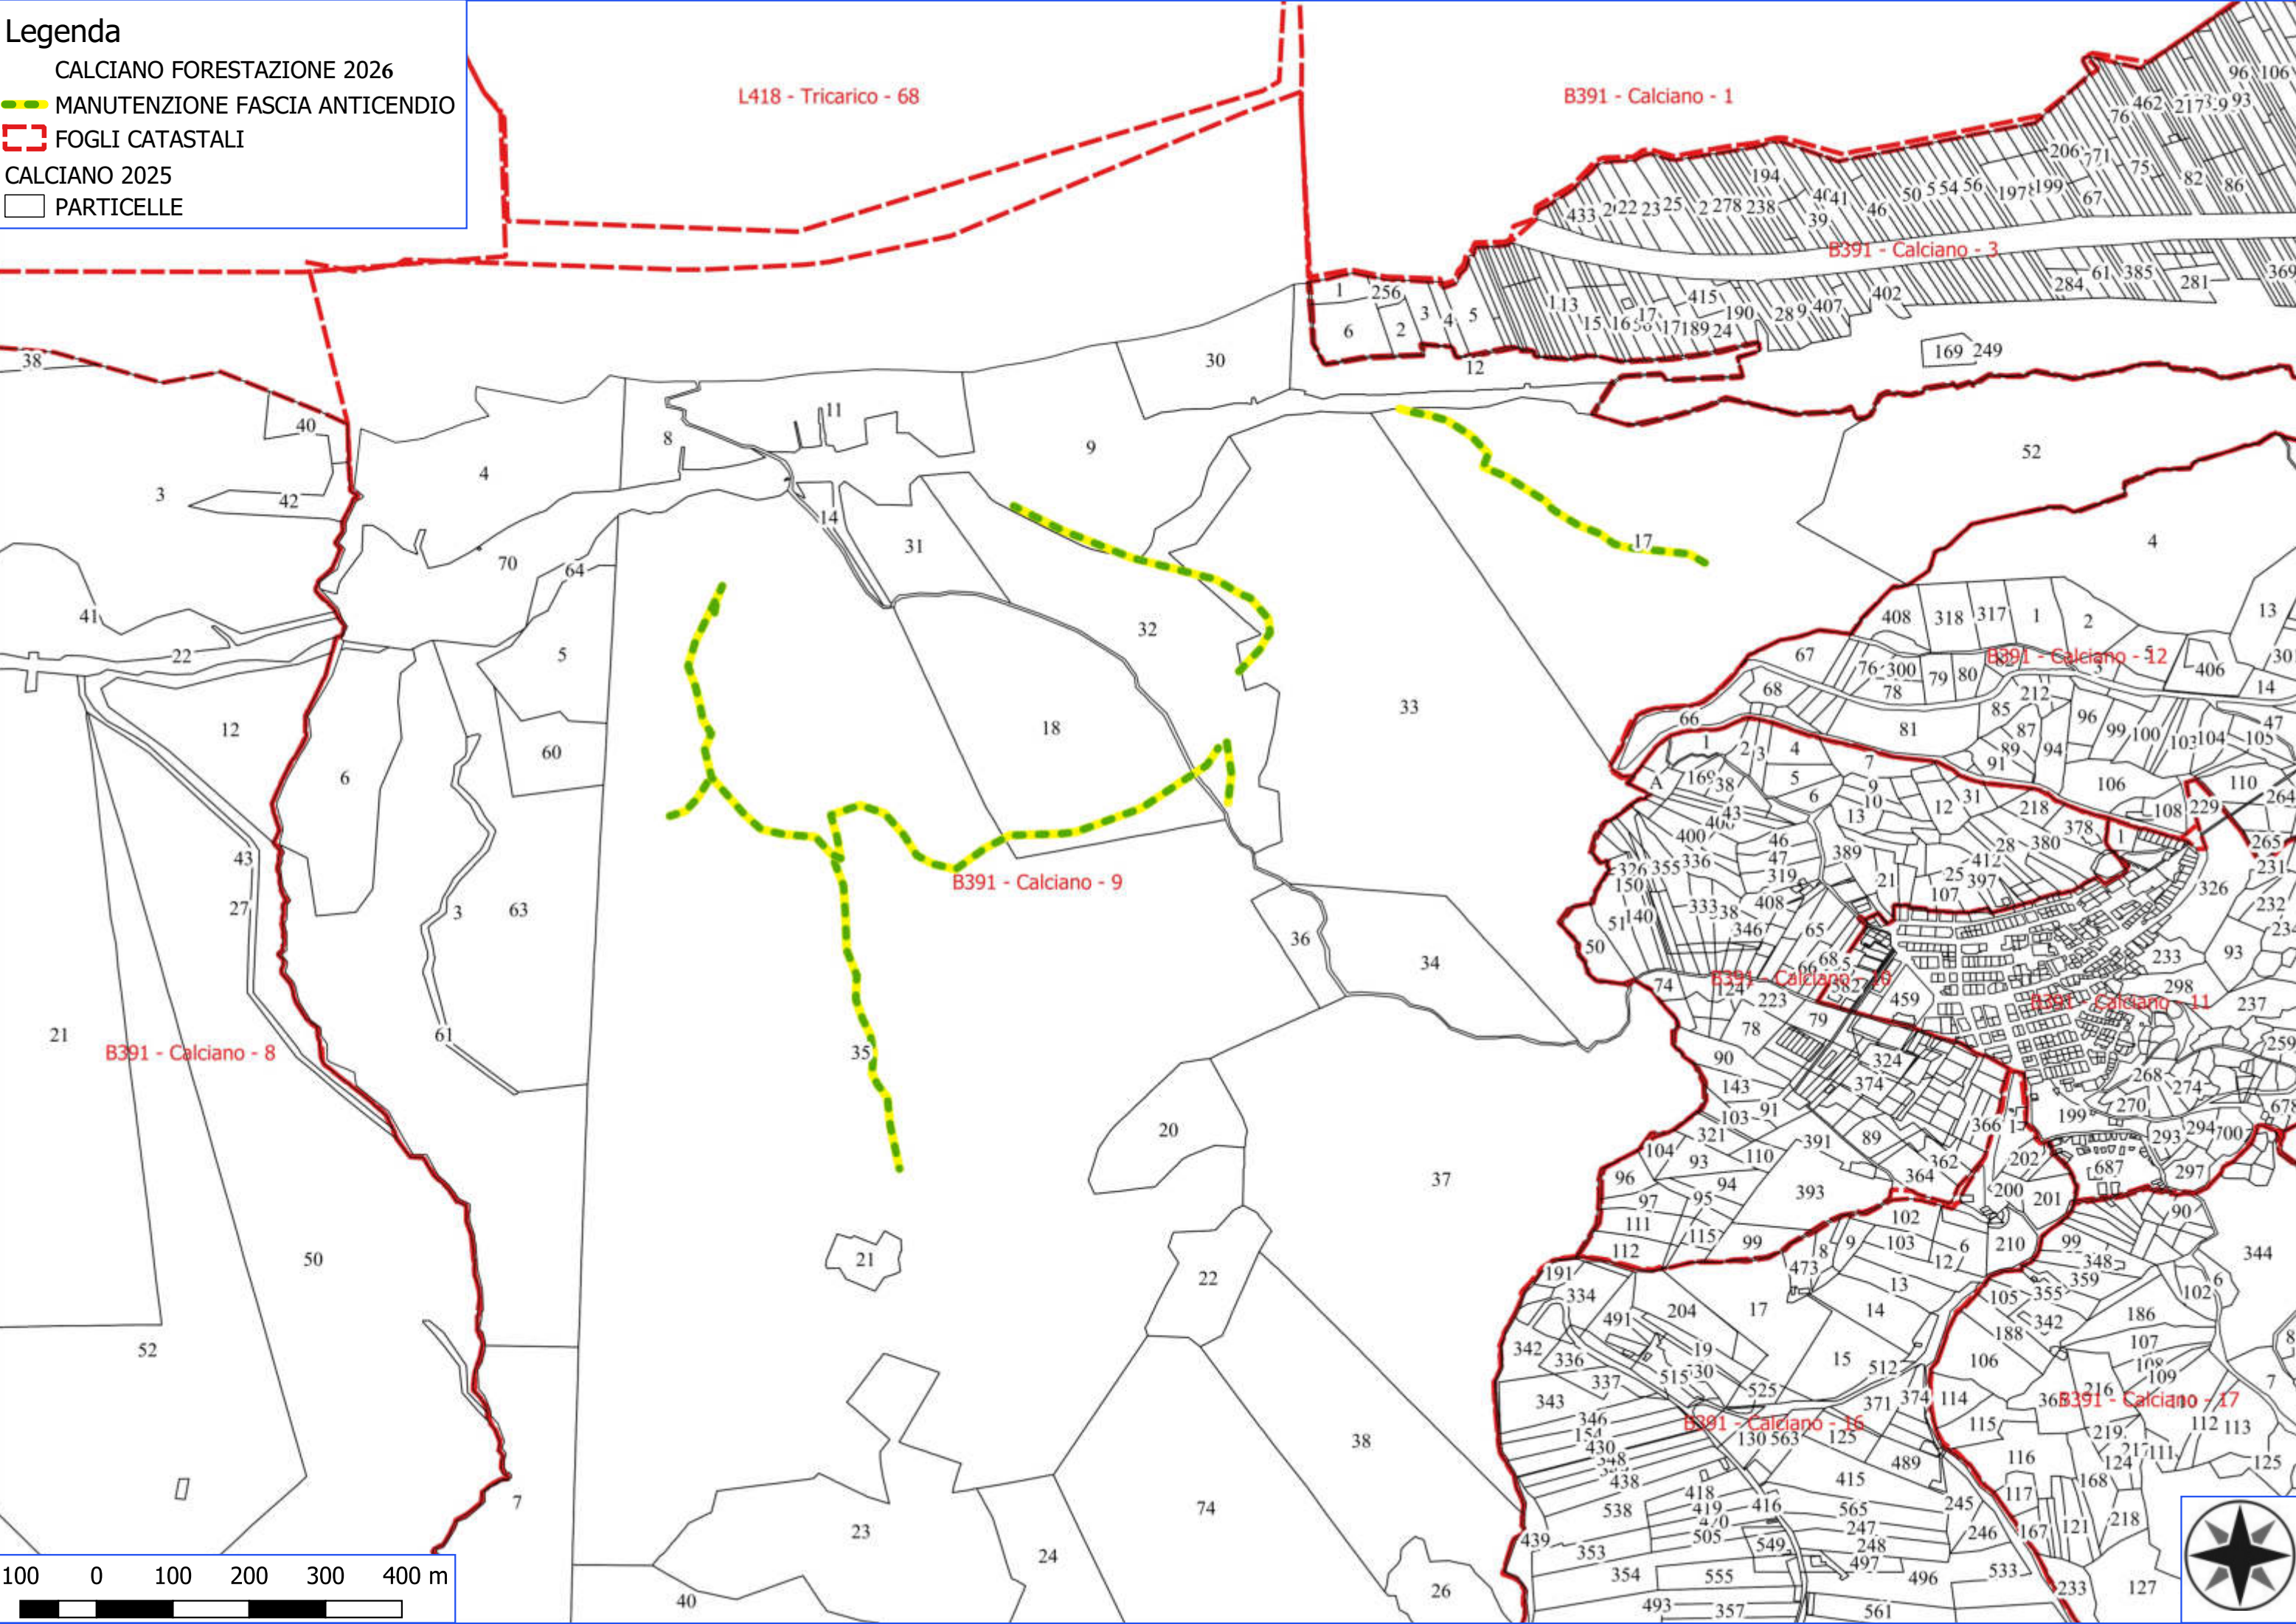

CALCIANO FORESTAZIONE 2026

-  FOGLI CATASTALI
-  VERDE URBANO E PERIURBANO
- CALCIANO 2025
-  PARTICELLE

B391 - Calciano - 1

B391 - Calciano - 3

B391 - Calciano - 4

B391 - Calciano - 12

B391 - Calciano - 9

B391 - Calciano - 10

B391 - Calciano - 11

B391 - Calciano - 13

B391 - Calciano - 16

Legenda

- CALCIANO FORESTAZIONE 2026
- MANUTENZIONE FASCIA ANTICENDIO
- FOGLI CATASTALI
- CALCIANO 2025
- PARTICELLE

L418 - Tricarico - 68

B391 - Calciano - 1

B391 - Calciano - 3

B391 - Calciano - 9

B391 - Calciano - 8

B391 - Calciano - 7

B391 - Calciano - 12

B391 - Calciano - 11

B391 - Calciano - 16

B391 - Calciano - 17

Legenda

- CALCIANO FORESTAZIONE 2026
- MANUTENZIONE PISTA FORESTALE
- ▭ FOGLI CATASTALI
- CALCIANO 2025
- ▭ PARTICELLE

Legenda

- CALCIANO FORESTAZIONE 2026
- DECESPUGLIAMENTO DEL TERRENO IMP GIOVANE
- SPALCATURA
- REALIZZAZIONE STACCIONATA
- FOGLI CATASTALI
- CALCIANO 2025
- PARTICELLE