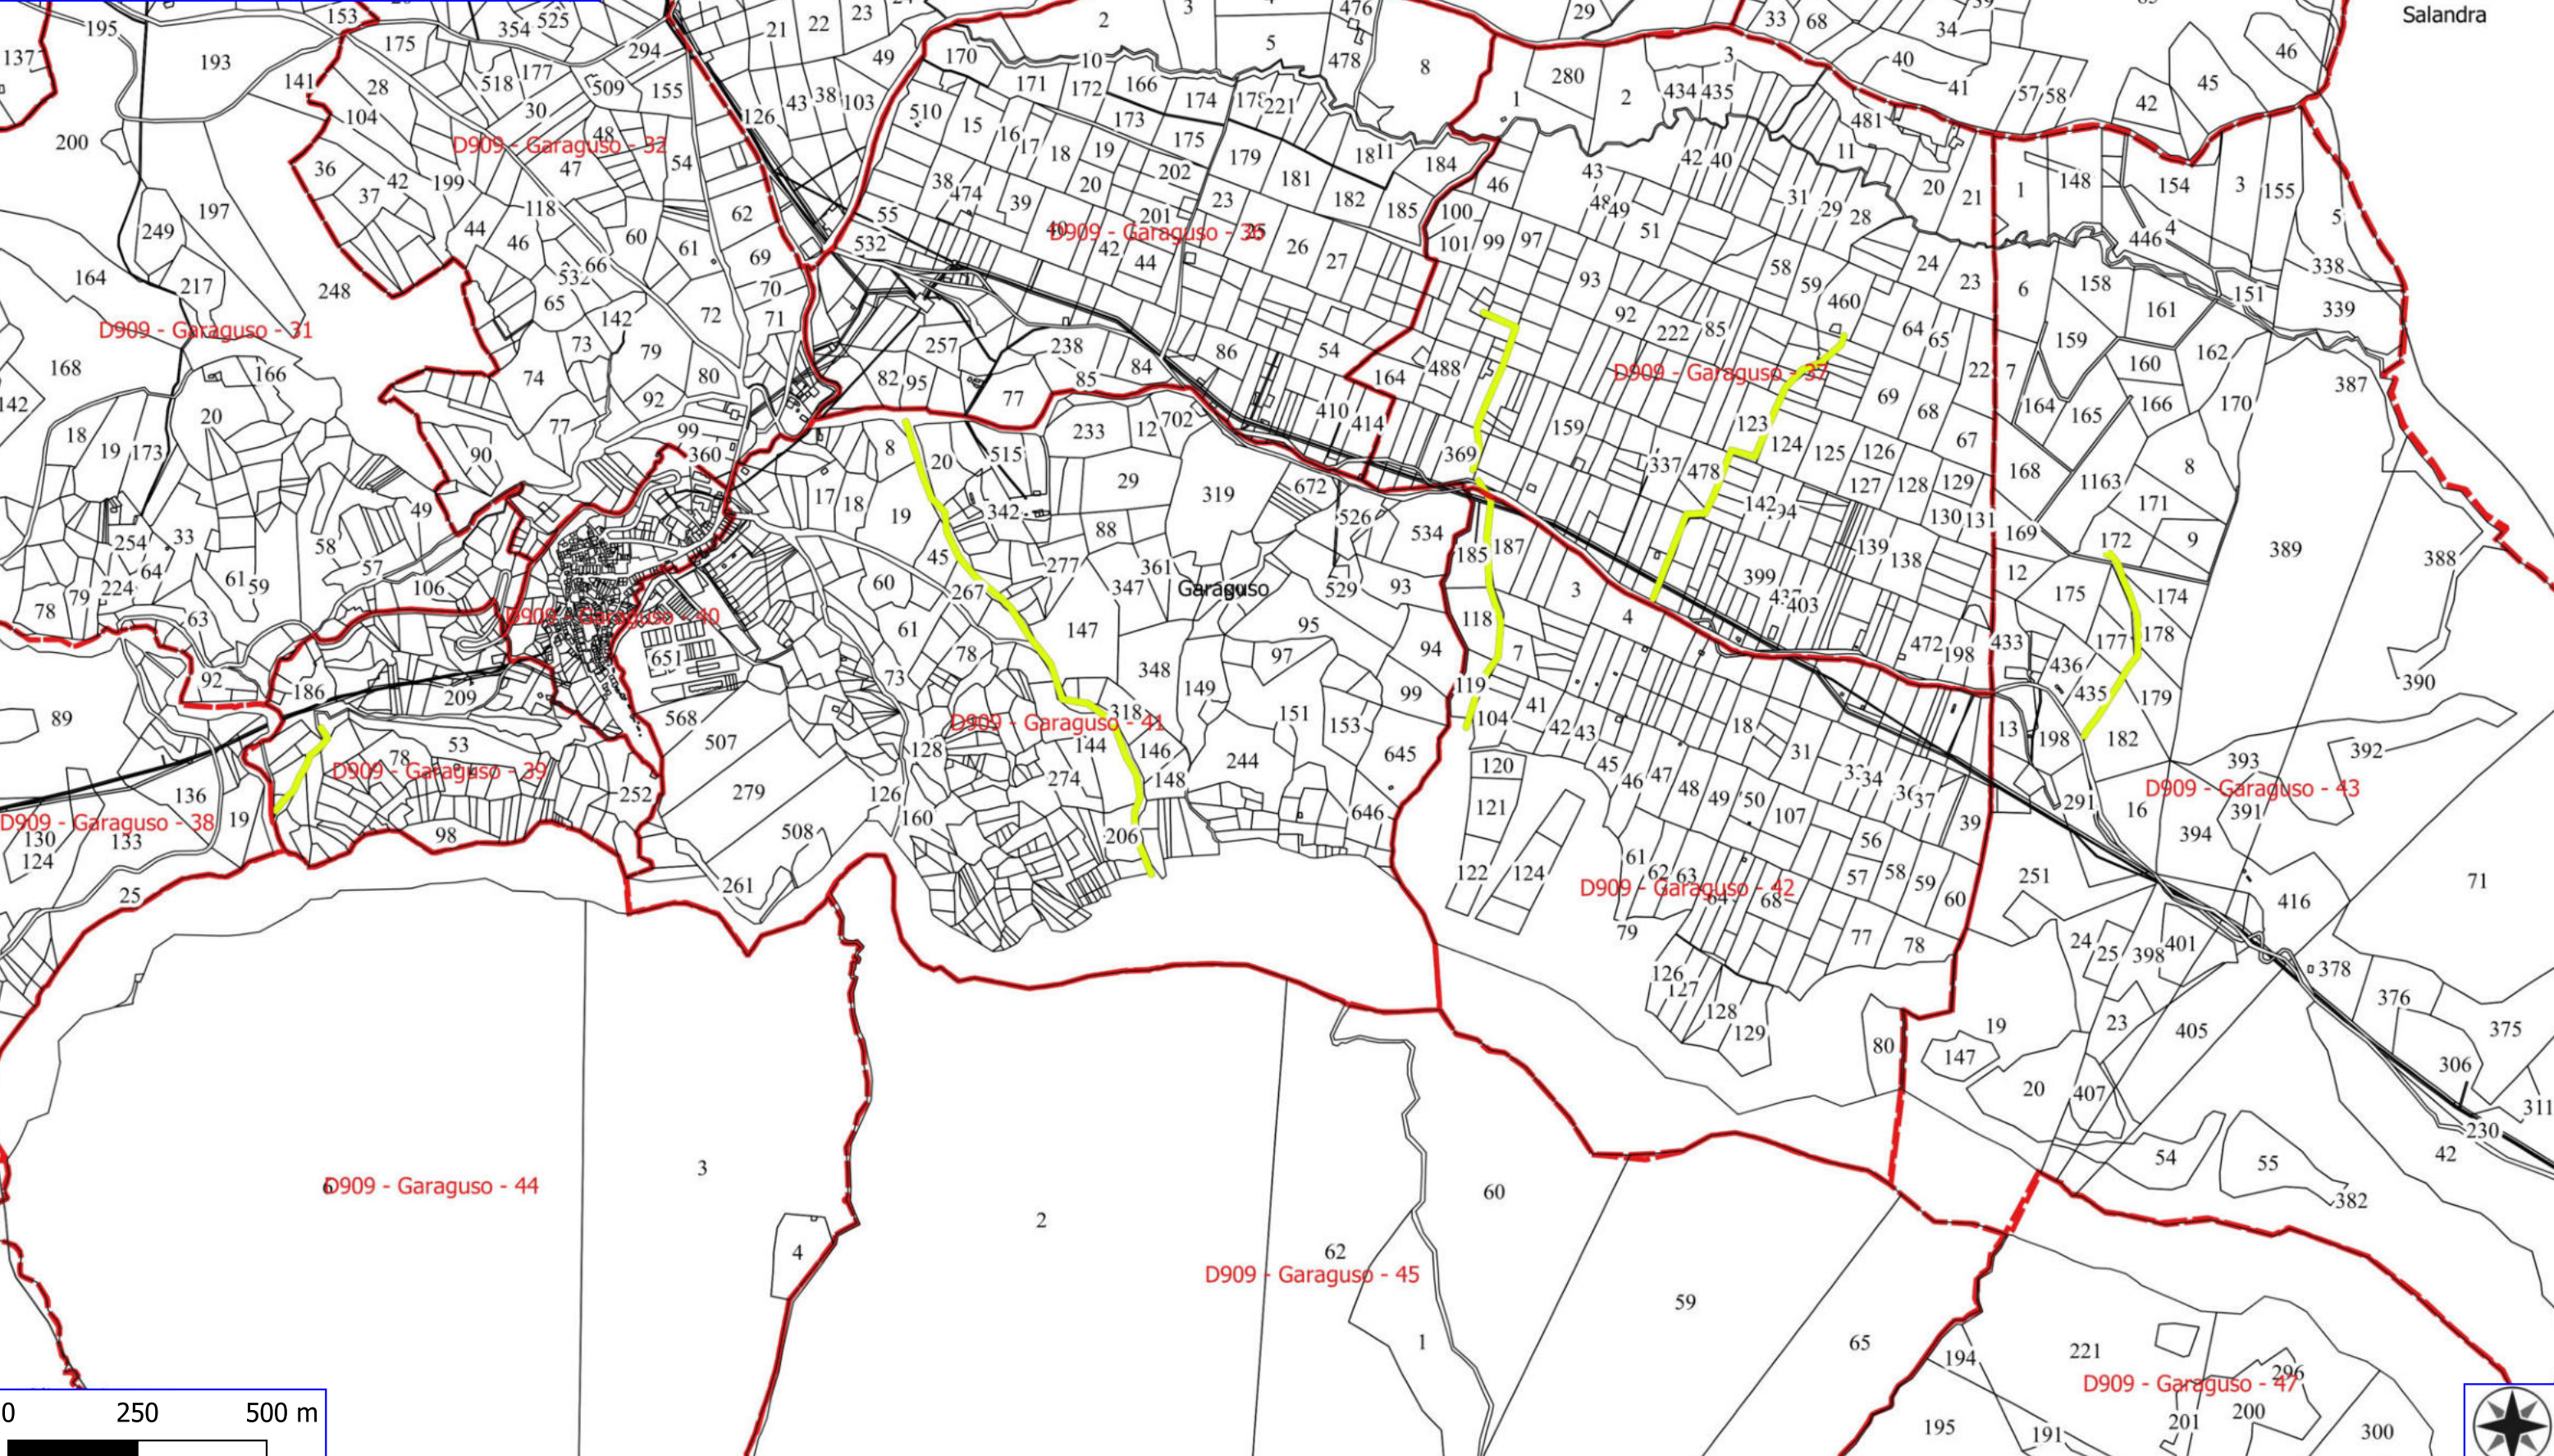

Legenda

GARAGUSO FORESTAZIONE 2026

 FOGLI CATASTALI

 VERDE URBANO E PERIURBANO

GRAGUSO 2026

 PARTICELLE

Legenda

GARAGUSO FORESTAZIONE 2026

-  FOGLI CATASTALI
-  GRAGUSO 2026
-  PARTICELLE
-  DECESPUGLIAMENTO DEL TERRENO E PULIZIA

Legenda

GARAGUSO FORESTAZIONE 2025

-  FOGLI CATASTALI
-  PARTICELLE
-  MANUTENZIONE SENTIERI FORESTALI

Legenda

GARAGUSO FORESTAZIONE 2026

-  FOGLI CATASTALI
-  GRAGUSO 2026
-  PARTICELLE
-  DECESPUGLIAMENTO ASTA FLUVIALE

Legenda

GARAGUSO FORESTAZIONE 2026

▶▶▶▶▶ DECESPUGLIAMENTO STRADALE E PULIZIA CUNETTE

ORTOFOTO

Salandra

Garaguso

Oliveto Lucano