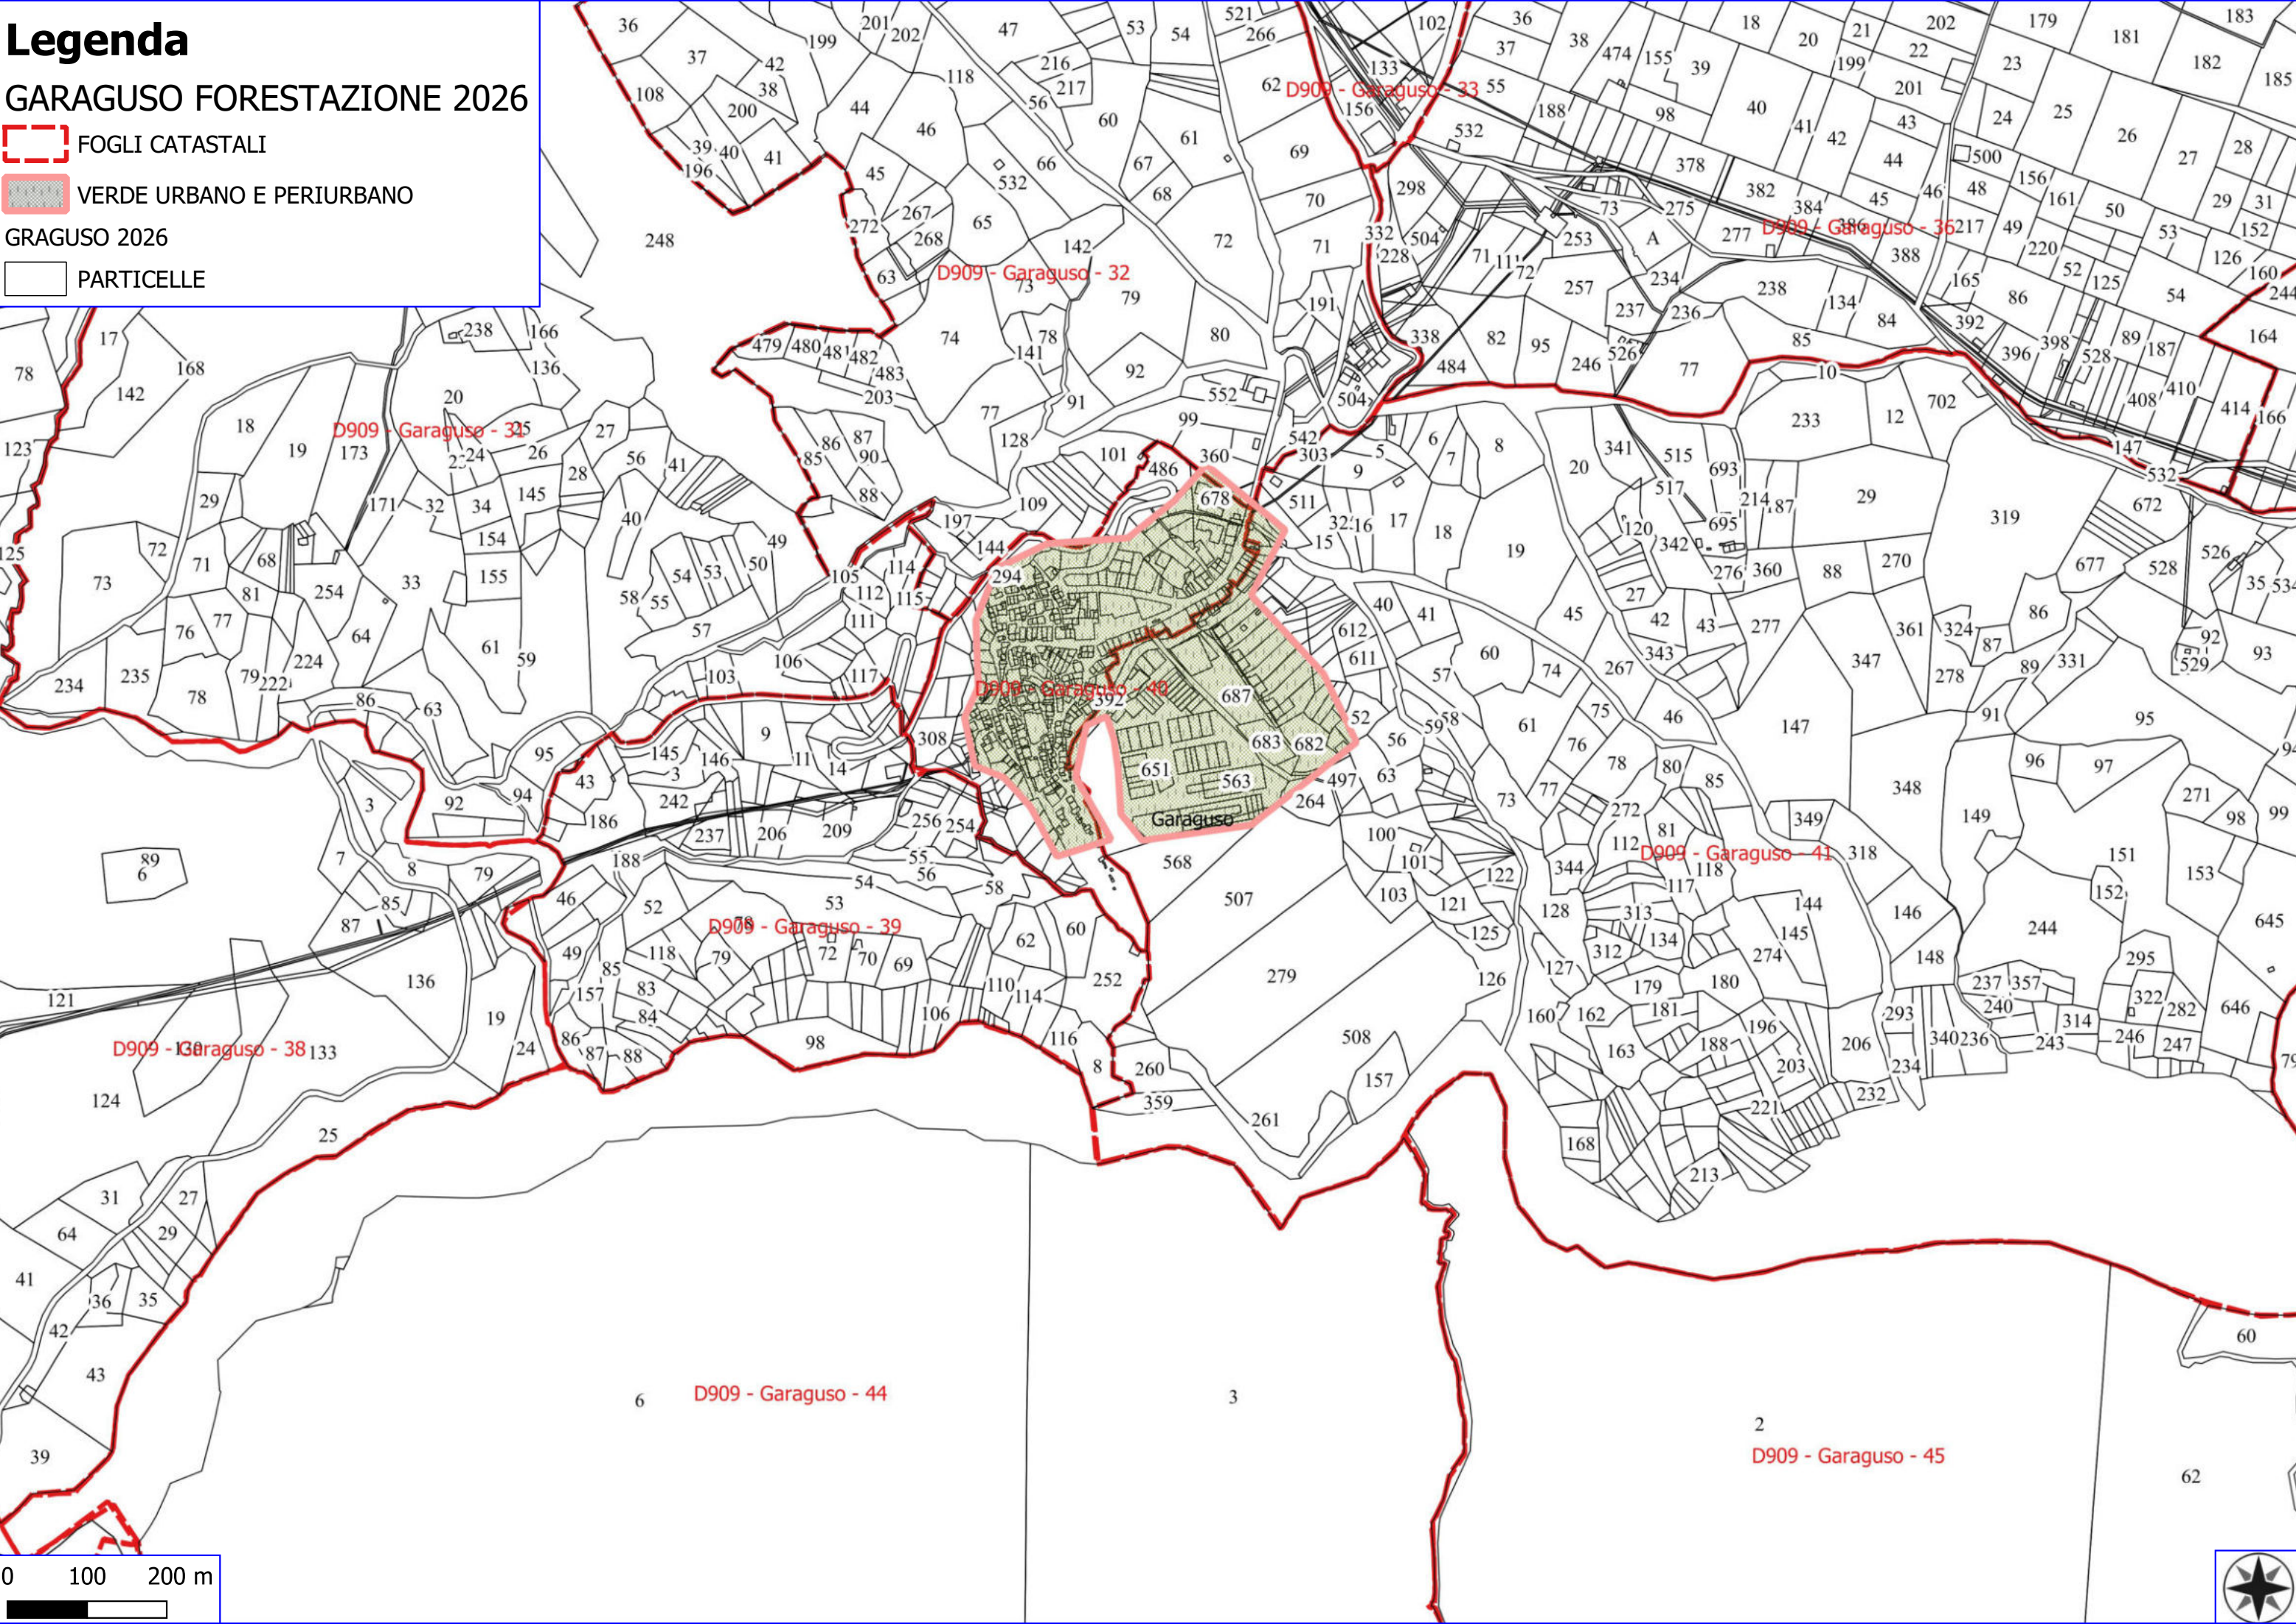

Legenda

GARAGUSO FORESTAZIONE 2026

 FOGLI CATASTALI

 VERDE URBANO E PERIURBANO

GRAGUSO 2026

 PARTICELLE

Legenda

GARAGUSO FORESTAZIONE 2026

-  FOGLI CATASTALI
-  GRAGUSO 2026
-  PARTICELLE
-  DECESPUGLIAMENTO DEL TERRENO E PULIZIA

Legenda

GARAGUSO FORESTAZIONE 2025

-  FOGLI CATASTALI
-  PARTICELLE
-  MANUTENZIONE SENTIERI FORESTALI

Legenda

GARAGUSO FORESTAZIONE 2026

-  FOGLI CATASTALI
-  GRAGUSO 2026
-  PARTICELLE
-  DECESPUGLIAMENTO ASTA FLUVIALE

Legenda

GARAGUSO FORESTAZIONE 2026

▶▶▶▶▶ DECESPUGLIAMENTO STRADALE E PULIZIA CUNETTE

ORTOFOTO

Salandra

Garaguso

Oliveto Lucano