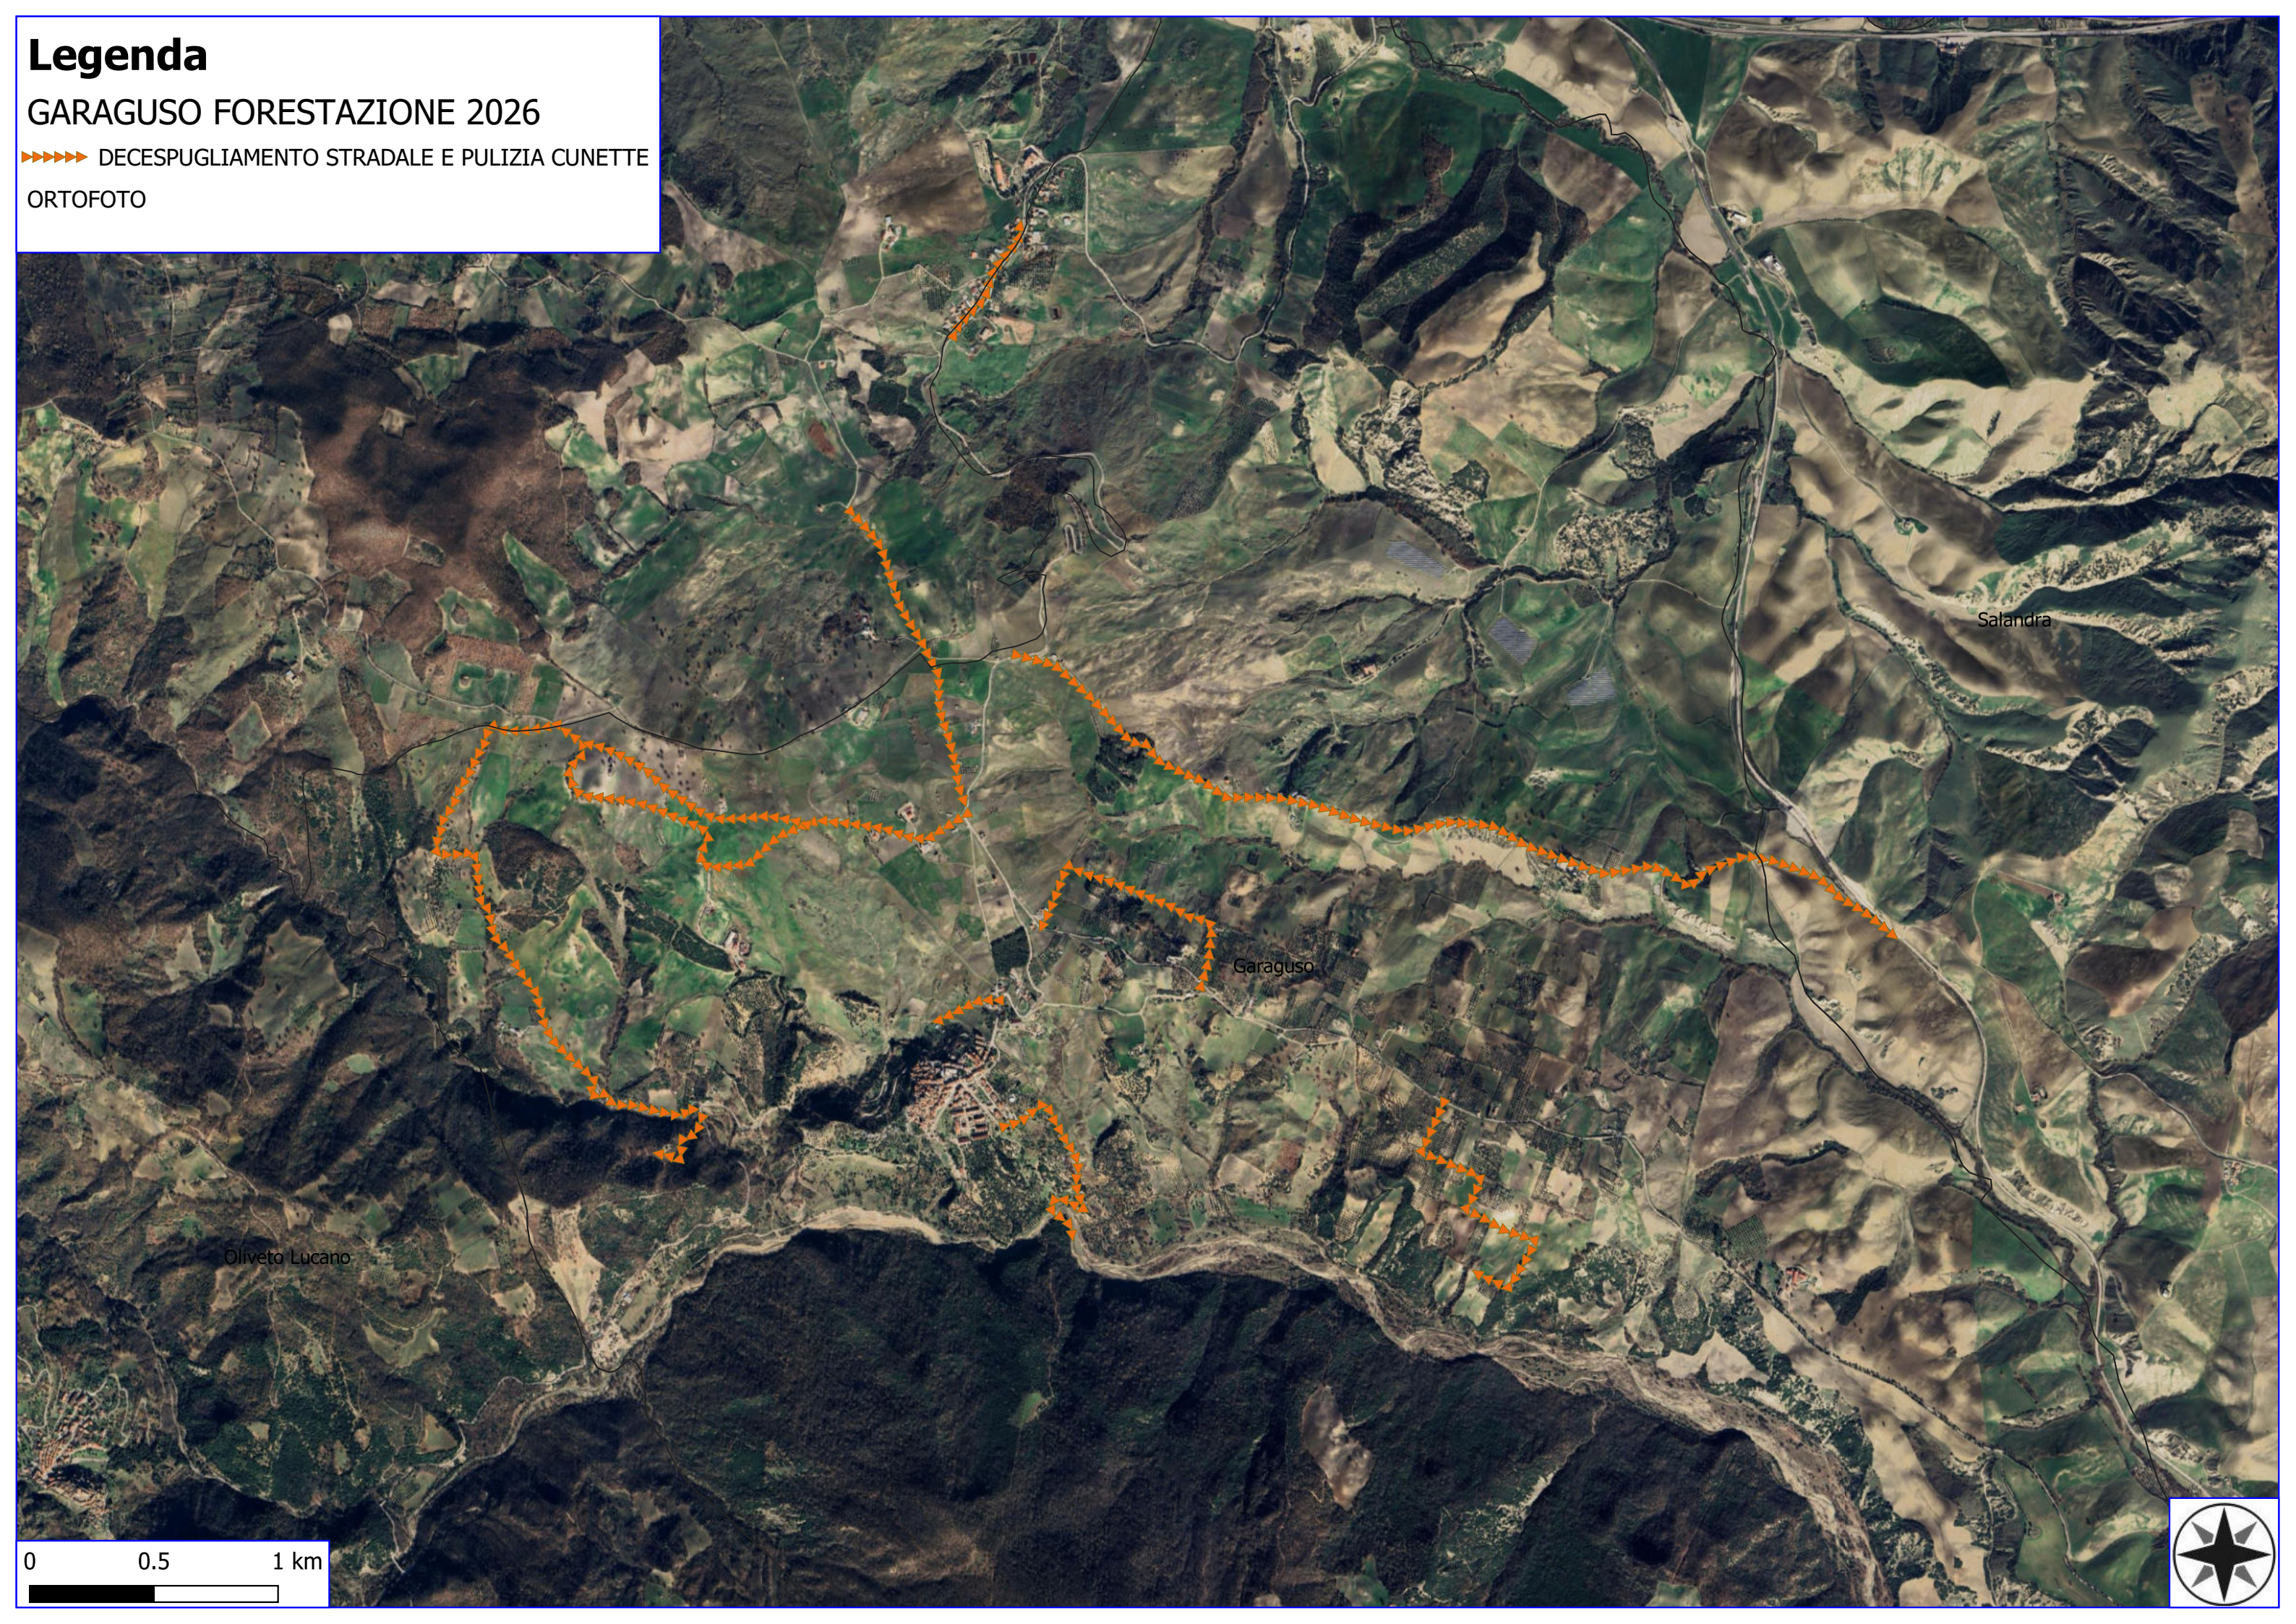

Legenda

GARAGUSO FORESTAZIONE 2026

 FOGLI CATASTALI

 VERDE URBANO E PERIURBANO

GRAGUSO 2026

 PARTICELLE

Legenda

GARAGUSO FORESTAZIONE 2026

-  FOGLI CATASTALI
-  GRAGUSO 2026
-  PARTICELLE
-  DECESPUGLIAMENTO DEL TERRENO E PULIZIA

Legenda

GARAGUSO FORESTAZIONE 2025

-  FOGLI CATASTALI
-  PARTICELLE
-  MANUTENZIONE SENTIERI FORESTALI

Legenda

GARAGUSO FORESTAZIONE 2026

-  FOGLI CATASTALI
-  GRAGUSO 2026
-  PARTICELLE
-  DECESPUGLIAMENTO ASTA FLUVIALE

Legenda

GARAGUSO FORESTAZIONE 2026

▶▶▶▶▶ DECESPUGLIAMENTO STRADALE E PULIZIA CUNETTE

ORTOFOTO

Salandra

Garaguso

Oliveto Lucano