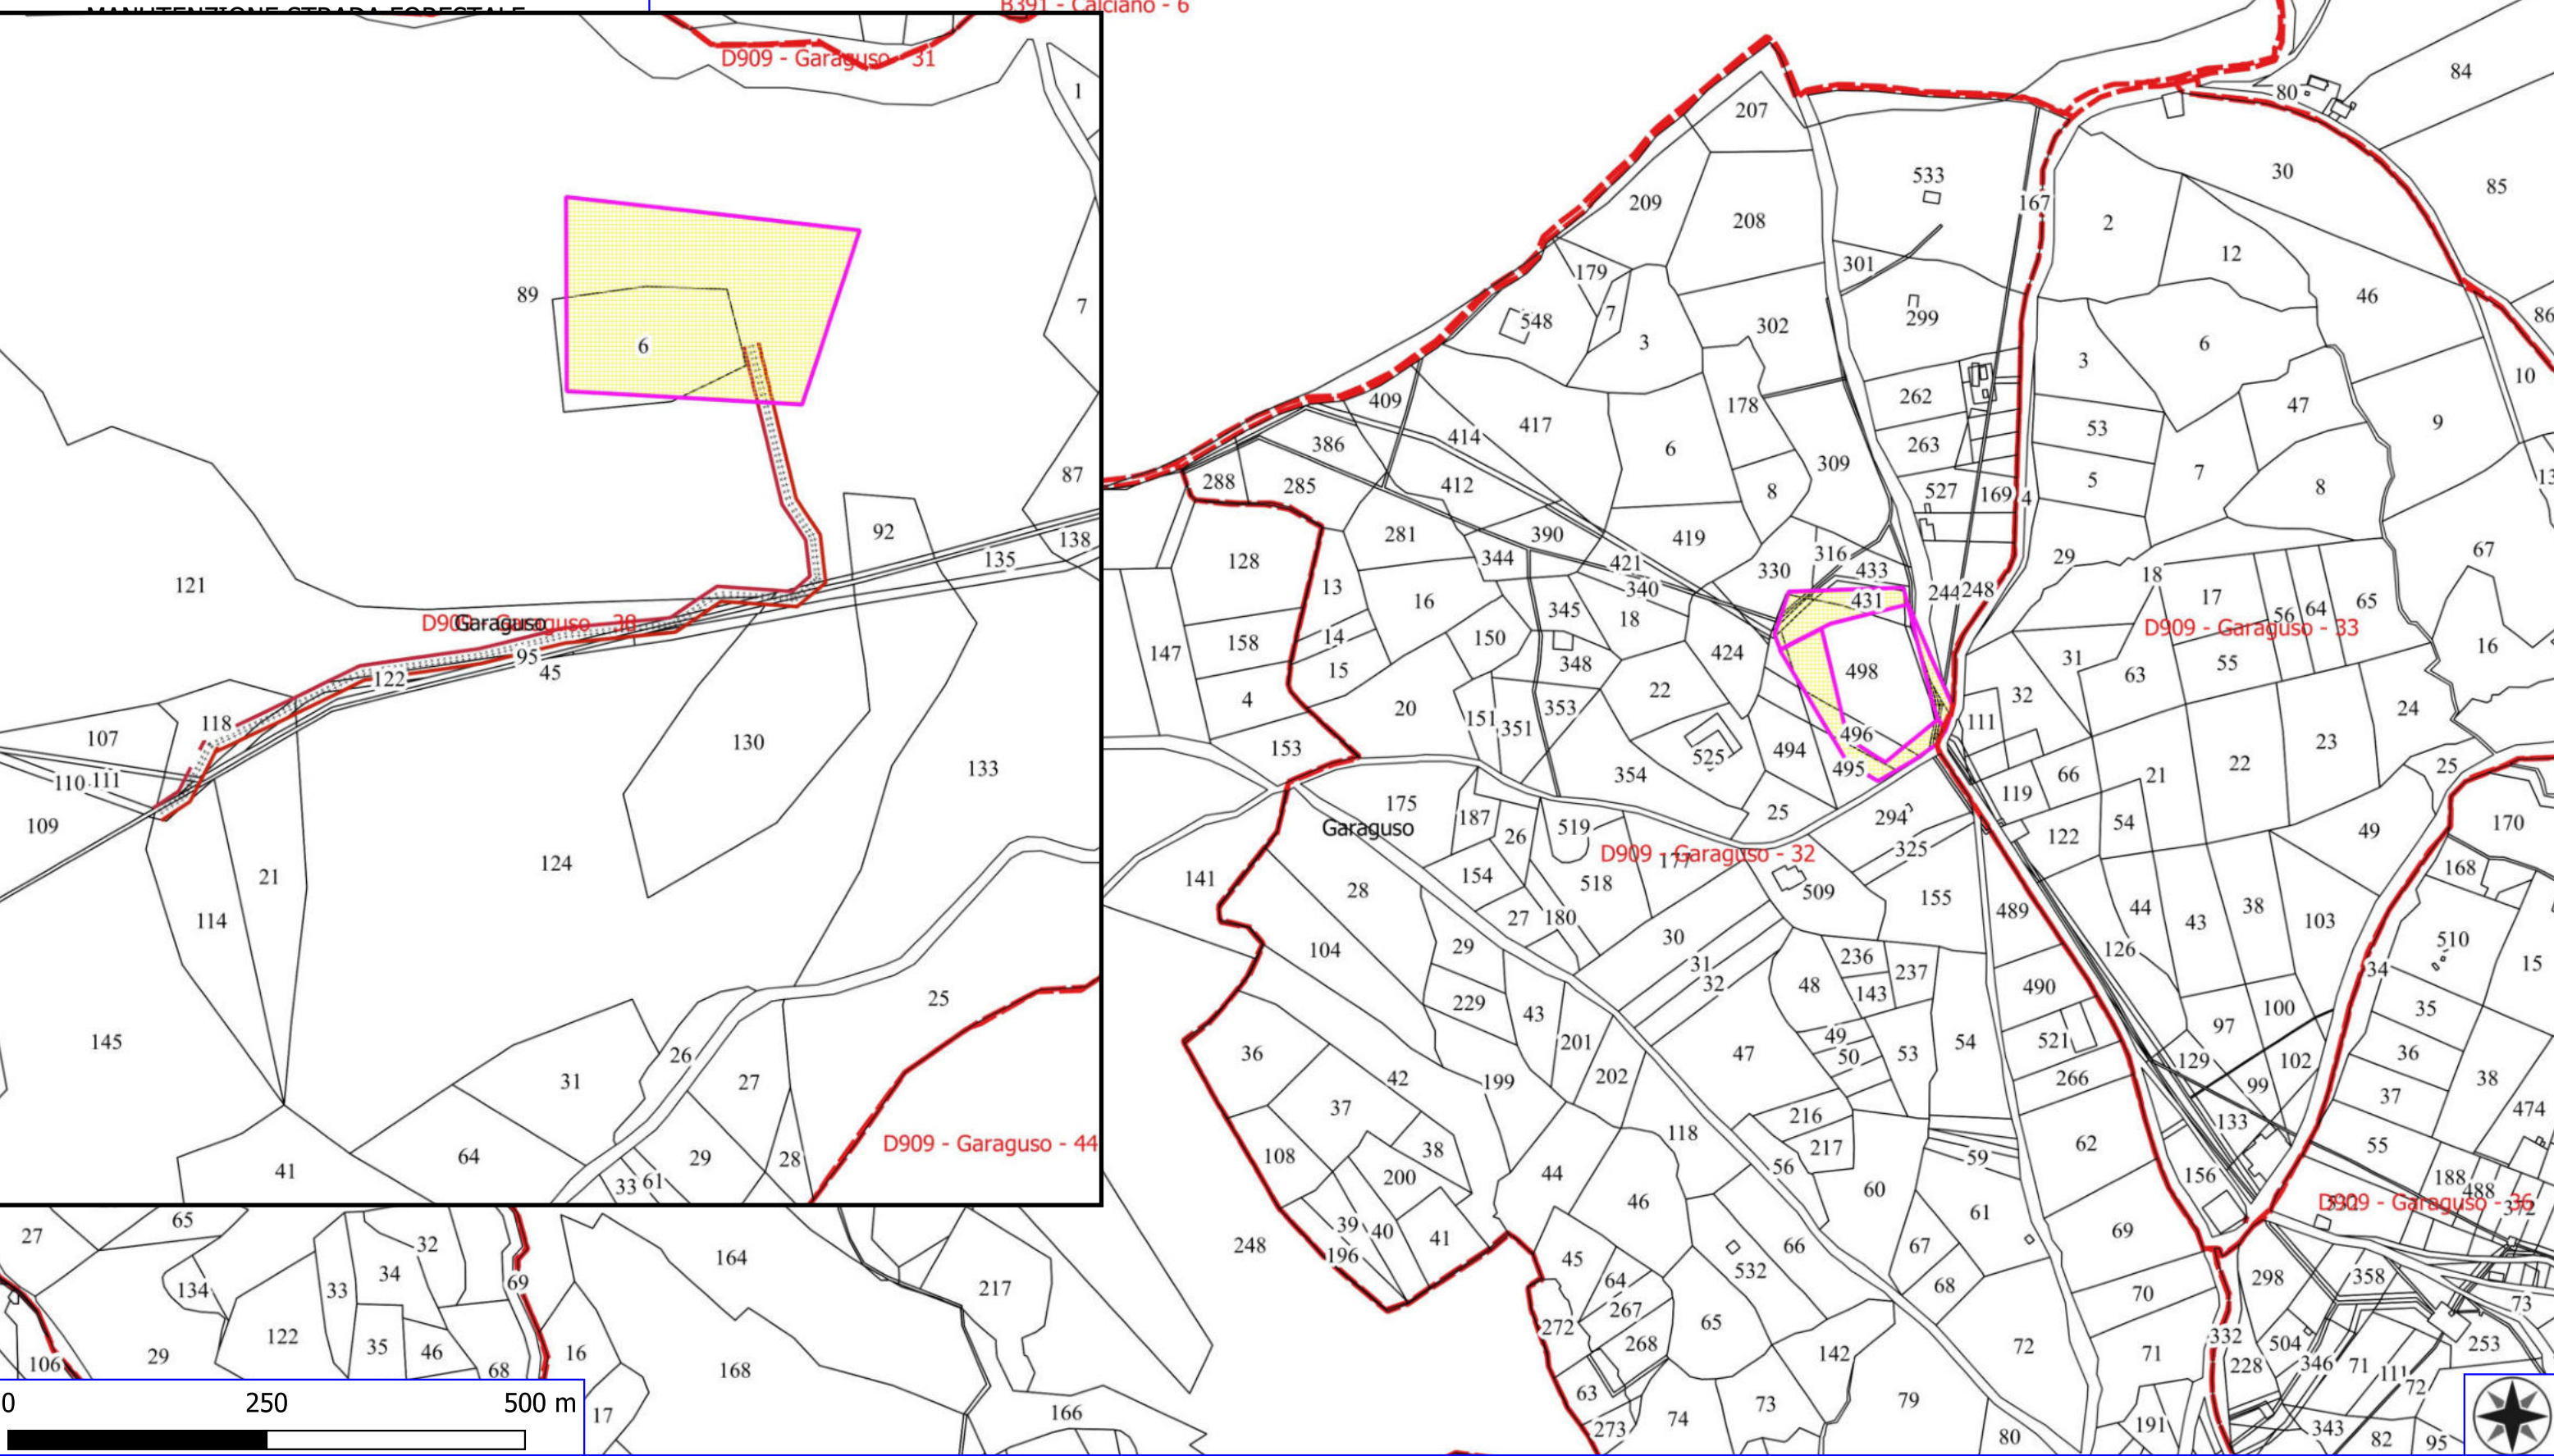

Legenda

GARAGUSO FORESTAZIONE 2026

 FOGLI CATASTALI

 VERDE URBANO E PERIURBANO

GRAGUSO 2026

 PARTICELLE

Legenda

GARAGUSO FORESTAZIONE 2026

-  FOGLI CATASTALI
-  GRAGUSO 2026
-  PARTICELLE
-  DECESPUGLIAMENTO DEL TERRENO E PULIZIA

Legenda

GARAGUSO FORESTAZIONE 2025

-  FOGLI CATASTALI
-  PARTICELLE
-  MANUTENZIONE SENTIERI FORESTALI

Legenda

GARAGUSO FORESTAZIONE 2026

-  FOGLI CATASTALI
-  GRAGUSO 2026
-  PARTICELLE
-  DECESPUGLIAMENTO ASTA FLUVIALE

Legenda

GARAGUSO FORESTAZIONE 2026

▶▶▶▶▶ DECESPUGLIAMENTO STRADALE E PULIZIA CUNETTE

ORTOFOTO

Salandra

Garaguso

Oliveto Lucano