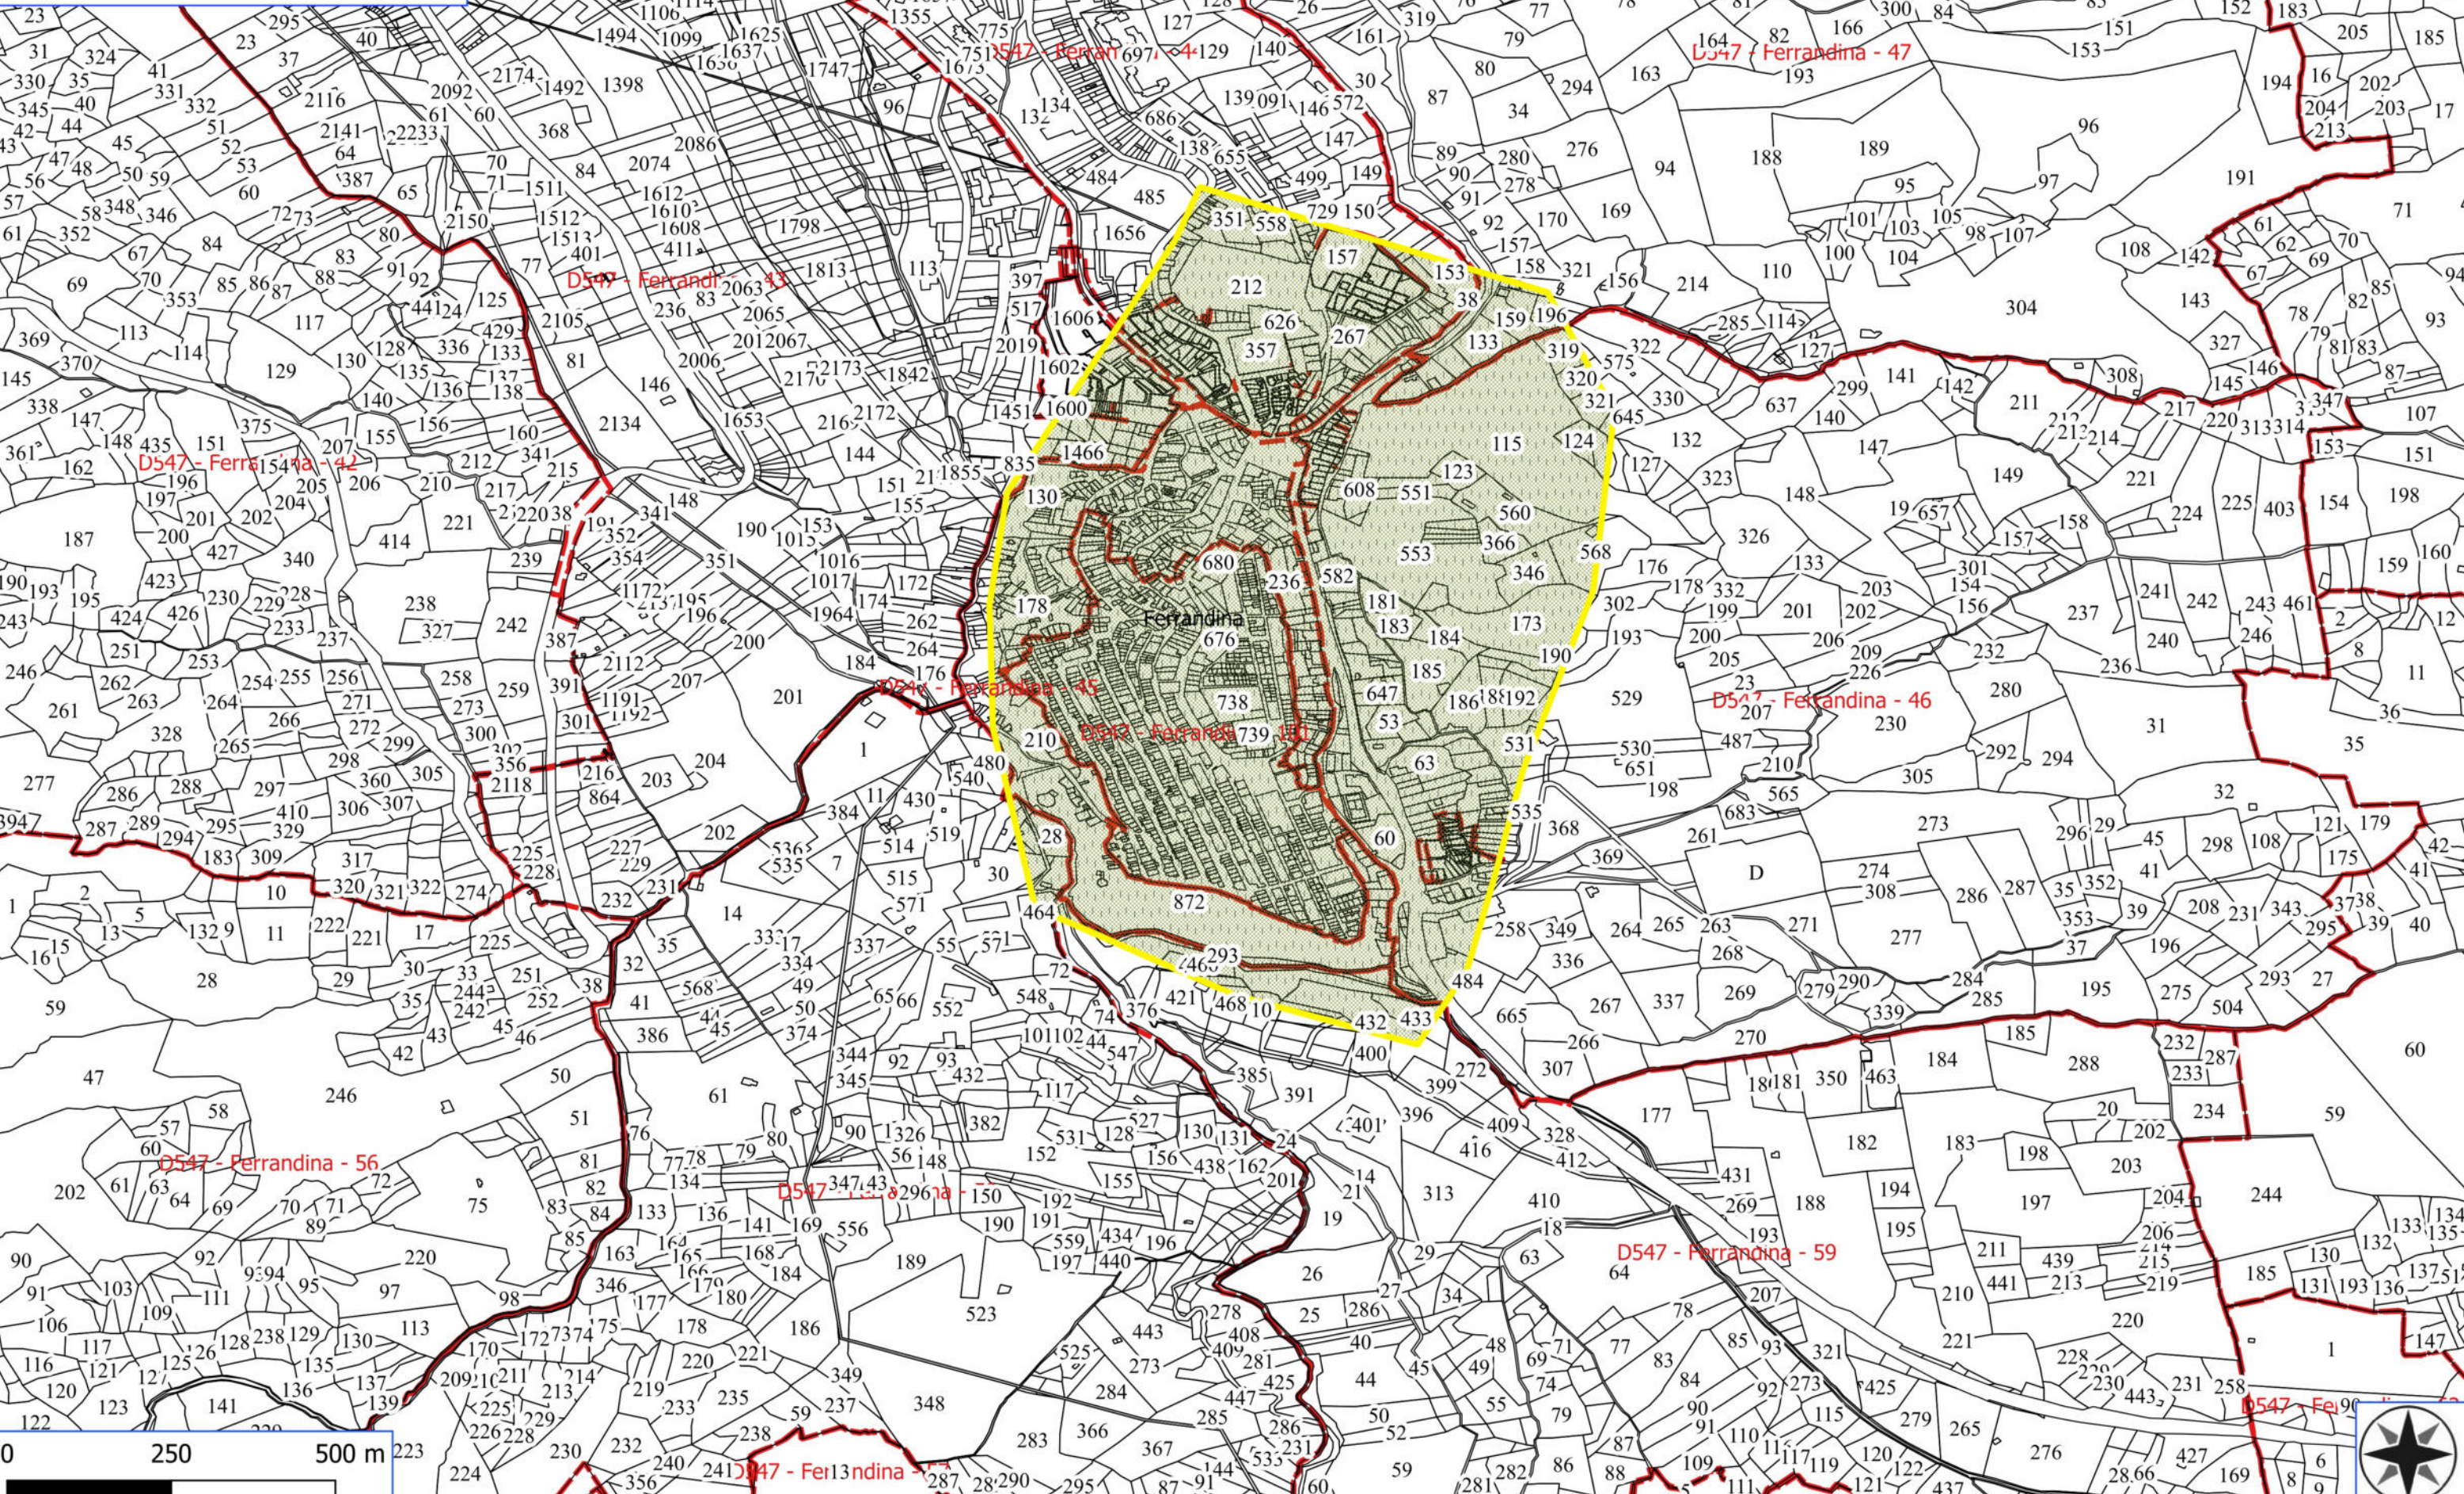

Legenda

- FERRANDINA FORESTAZIONE 2026
- FOGLI CATASTALI
- VERDE URBANO E PERURBANO
- FERRANDINA 2026
- PARTICELLE

0 250 500 m

Legenda

- FERRANDINA FORESTAZIONE 2026
- FOGLI CATASTALI
- FERRANDINA 2026
- PARTICELLE
- MANUTENZIONE FASCIA ANTINCENDIO

0 250 500 m

Legenda

- FERRANDINA FORESTAZIONE 2026
- FOGLI CATASTALI
- FERRANDINA 2026
- PARTICELLE
- MANUTENZIONE STRADA FORESTALE

Legenda

- FERRANDINA FORESTAZIONE 2026
- FOGLI CATASTALI
- FERRANDINA 2026
- PARTICELLE
- DECESPUGLIAMENTO ASTA FLUVIALE