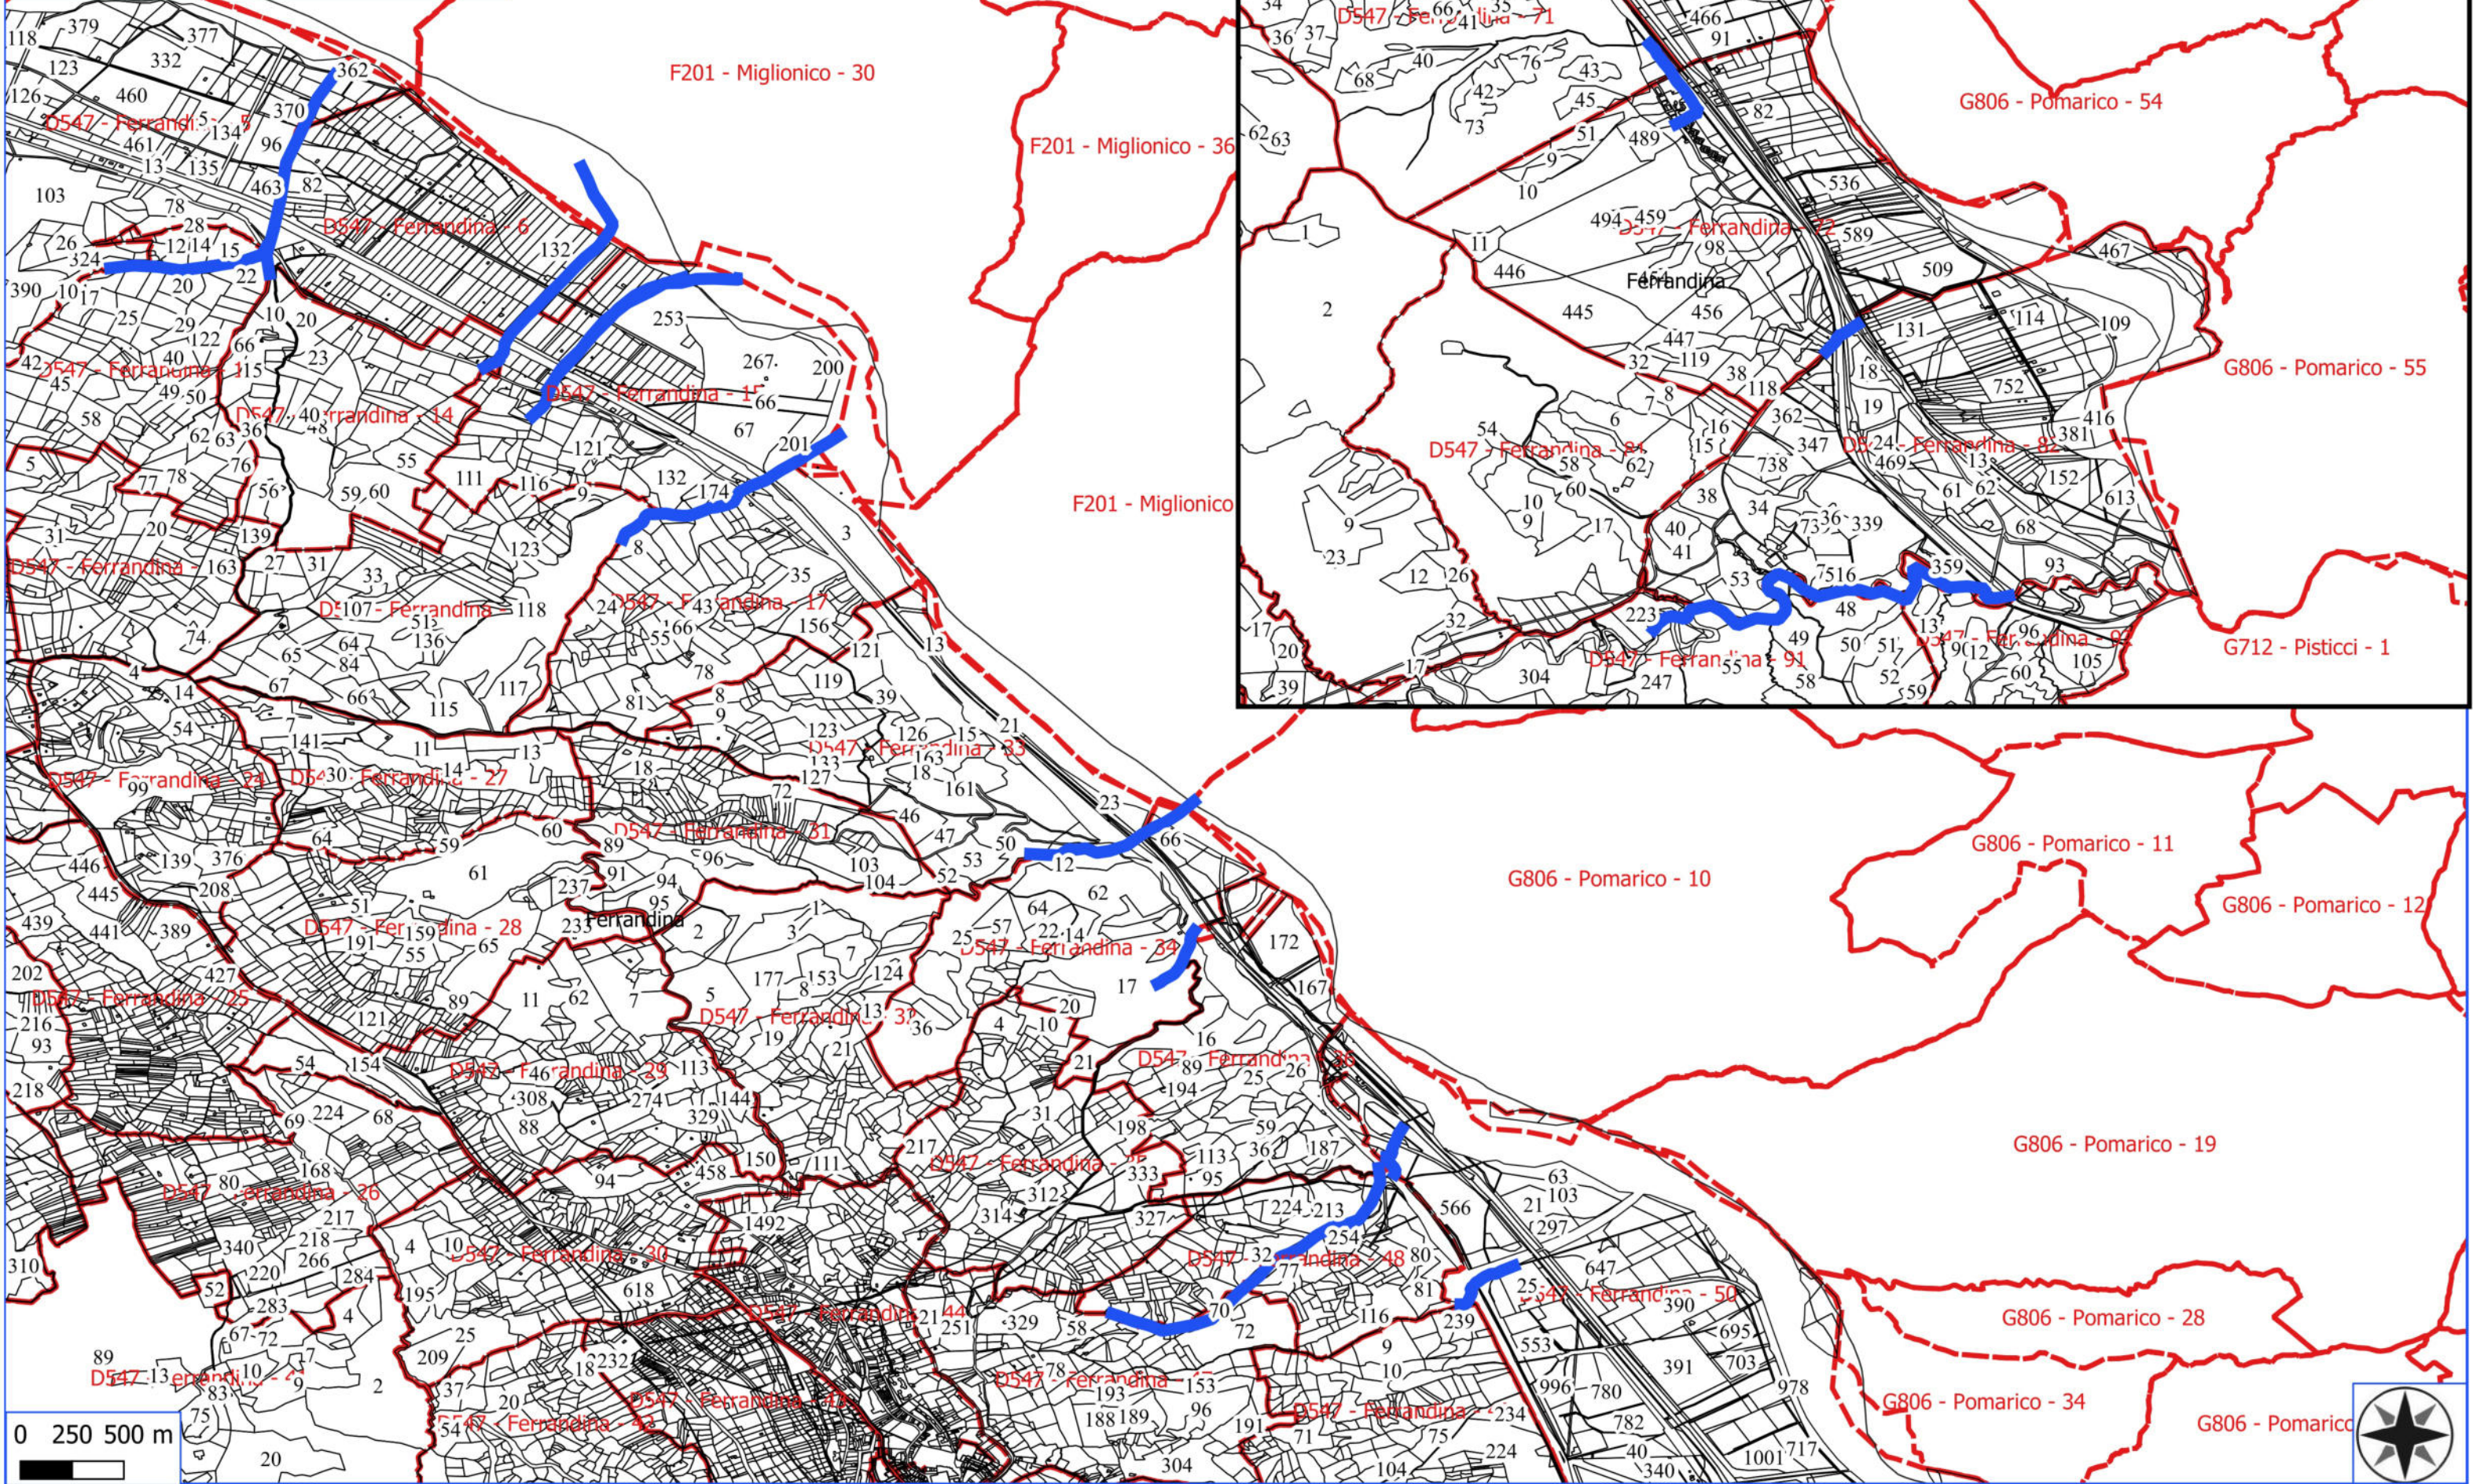

0 250 500 m

Legenda

- FERRANDINA FORESTAZIONE 2026
- FOGLI CATASTALI
- FERRANDINA 2026
- PARTICELLE
- MANUTENZIONE STRADA FORESTALE

Legenda

- FERRANDINA FORESTAZIONE 2026
- FOGLI CATASTALI
- FERRANDINA 2026
- PARTICELLE
- DECESPUGLIAMENTO ASTA FLUVIALE

F201 - Miglionico - 17 F201 - Miglionico - 18 F201 - Miglionico - 19

G806 - Pomarico - 35

G806 - Pomarico - 48

F201 - Miglionico - 30

G806 - Pomarico - 54

F201 - Miglionico - 36

G806 - Pomarico - 55

F201 - Miglionico

Ferrandina

0 1 2 km