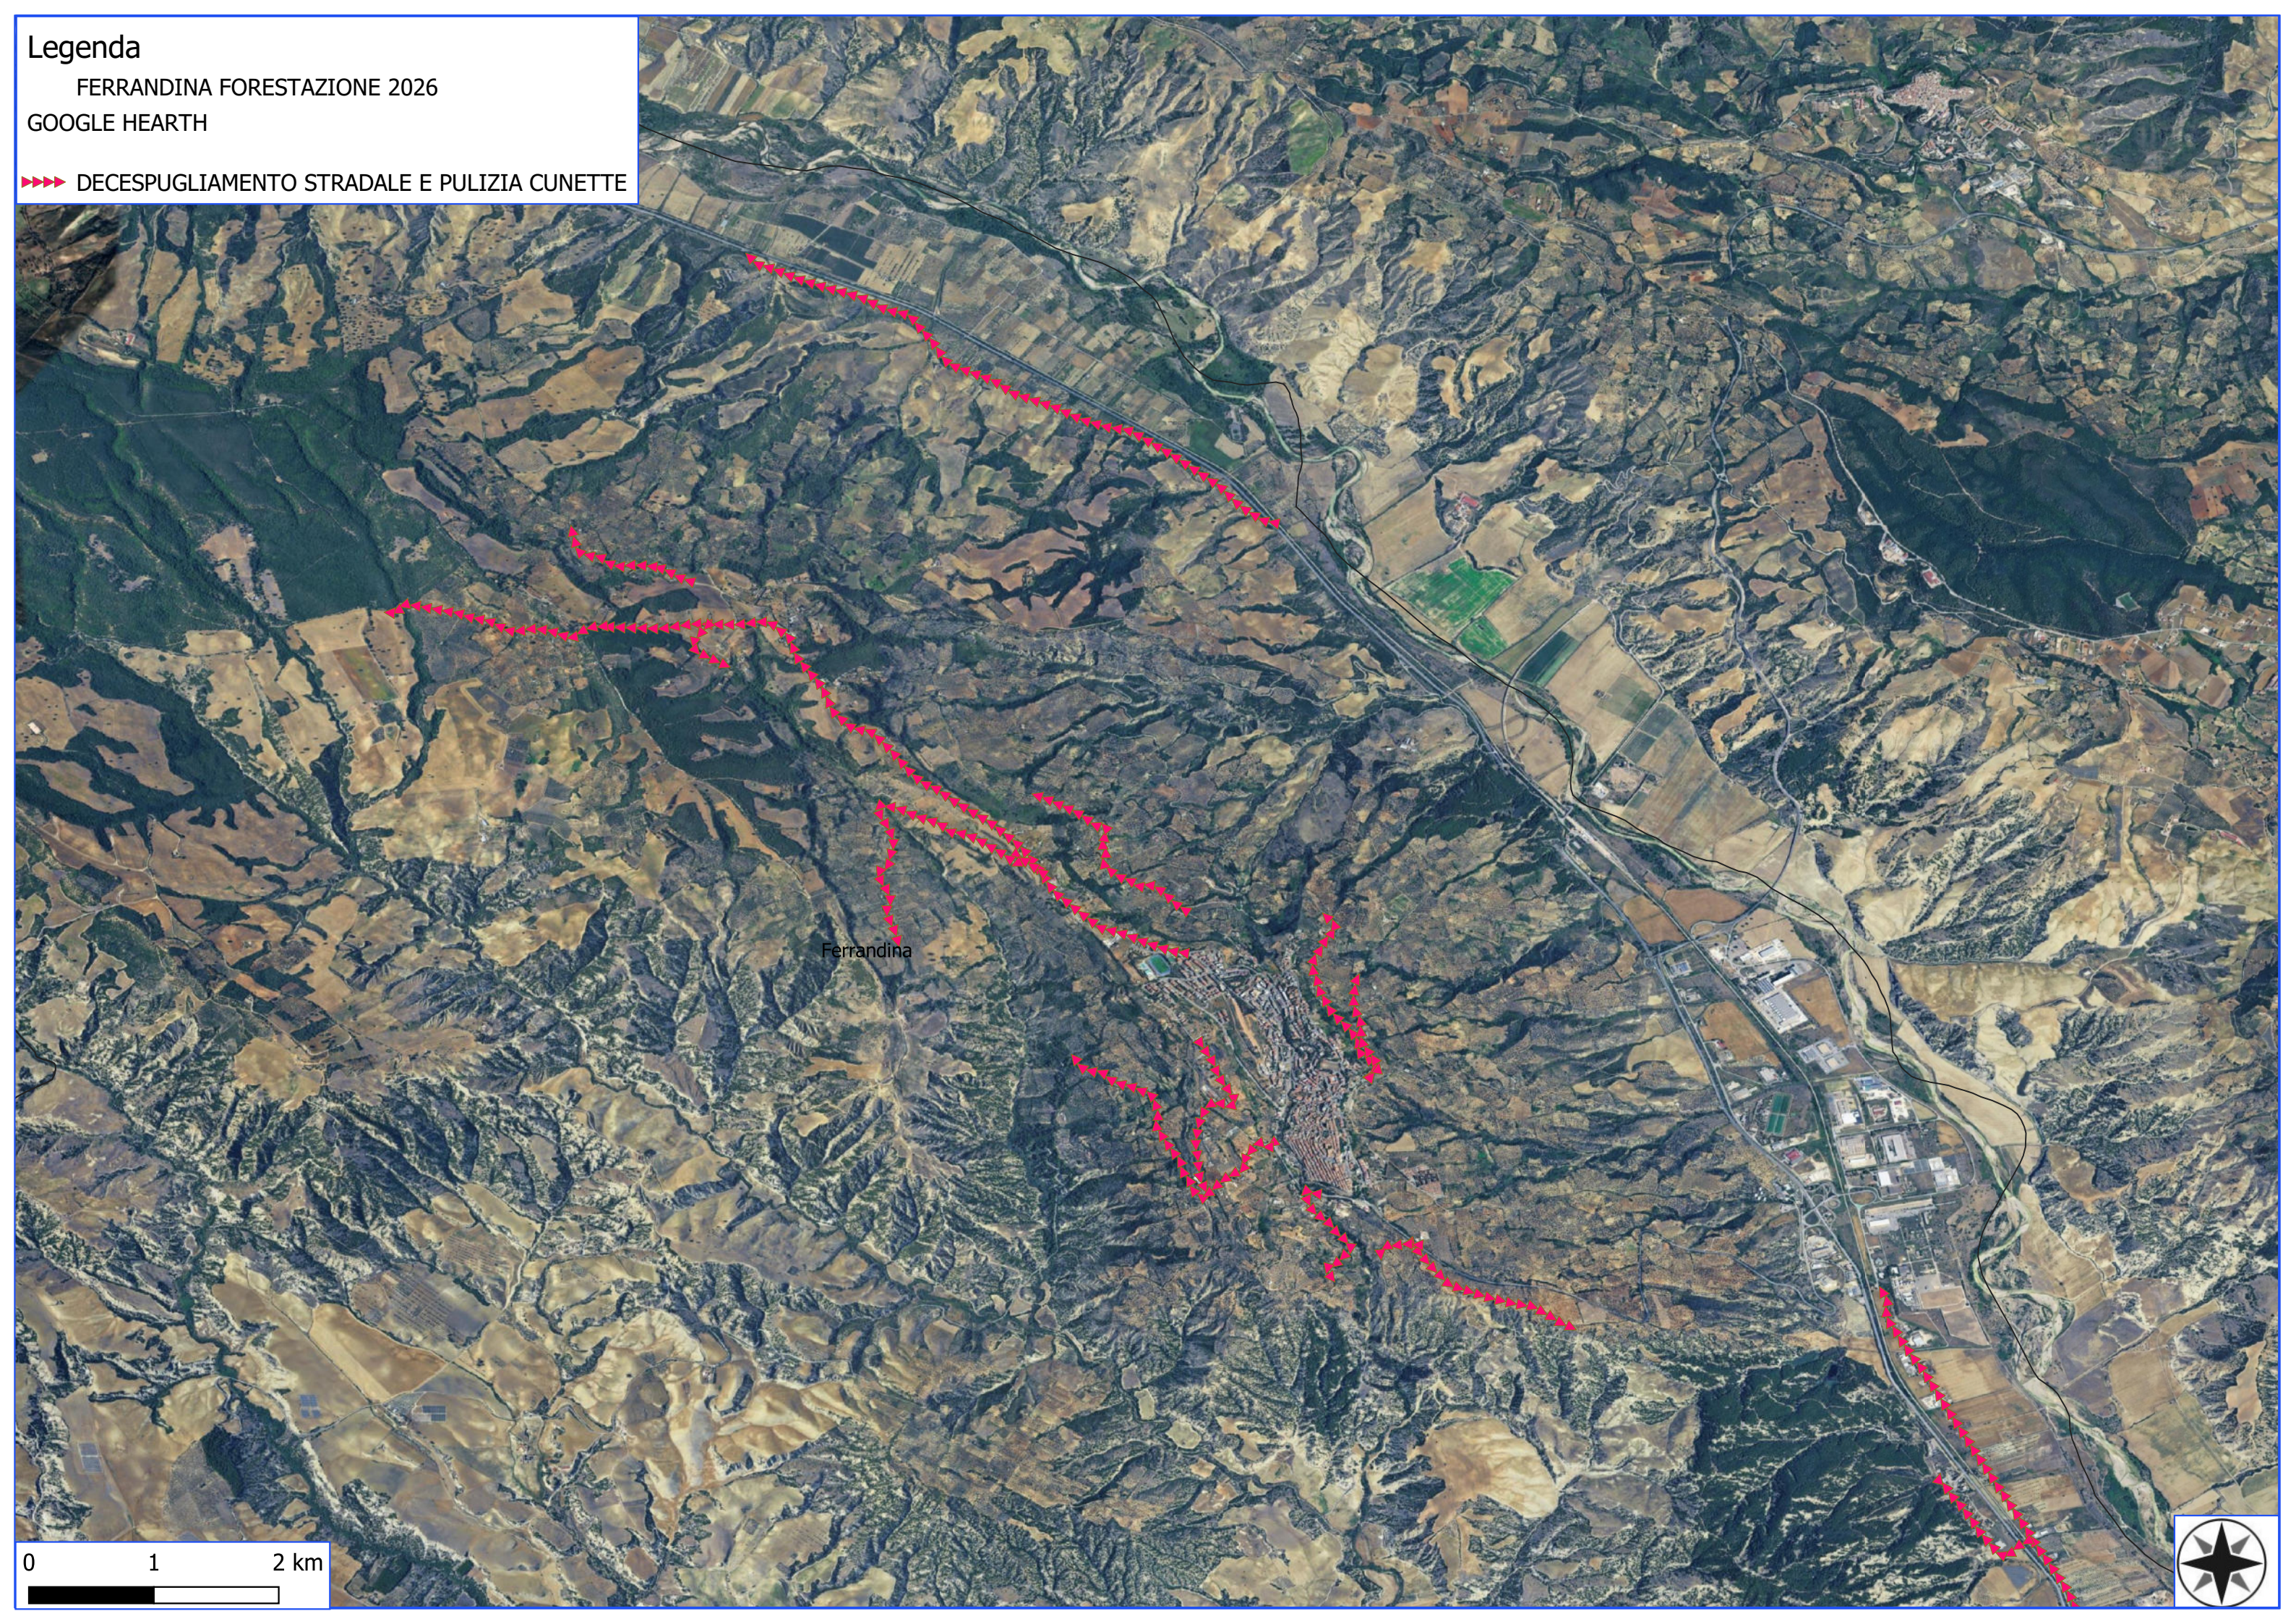

0 250 500 m

Legenda

- FERRANDINA FORESTAZIONE 2026
- FOGLI CATASTALI
- FERRANDINA 2026
- PARTICELLE
- MANUTENZIONE STRADA FORESTALE

Legenda

- FERRANDINA FORESTAZIONE 2026
- FOGLI CATASTALI
- FERRANDINA 2026
- PARTICELLE
- DECESPUGLIAMENTO ASTA FLUVIALE

G712 - Pisticci - 1

G806 - Pomarico - 10

G806 - Pomarico - 12

G806 - Pomarico - 11

G806 - Pomarico - 19

G806 - Pomarico - 28

G806 - Pomarico - 34

G806 - Pomarico

Legenda

- FERRANDINA FORESTAZIONE 2026
- FOGLI CATASTALI
- FERRANDINA 2026
- PARTICELLE
- DECESPUGLIAMENTO DEL TERRENO E PULIZIA

Legenda

FERRANDINA FORESTAZIONE 2026
GOOGLE HEARTH

▶▶▶▶ DECESPUGLIAMENTO STRADALE E PULIZIA CUNETTE

Ferrandina

0 1 2 km