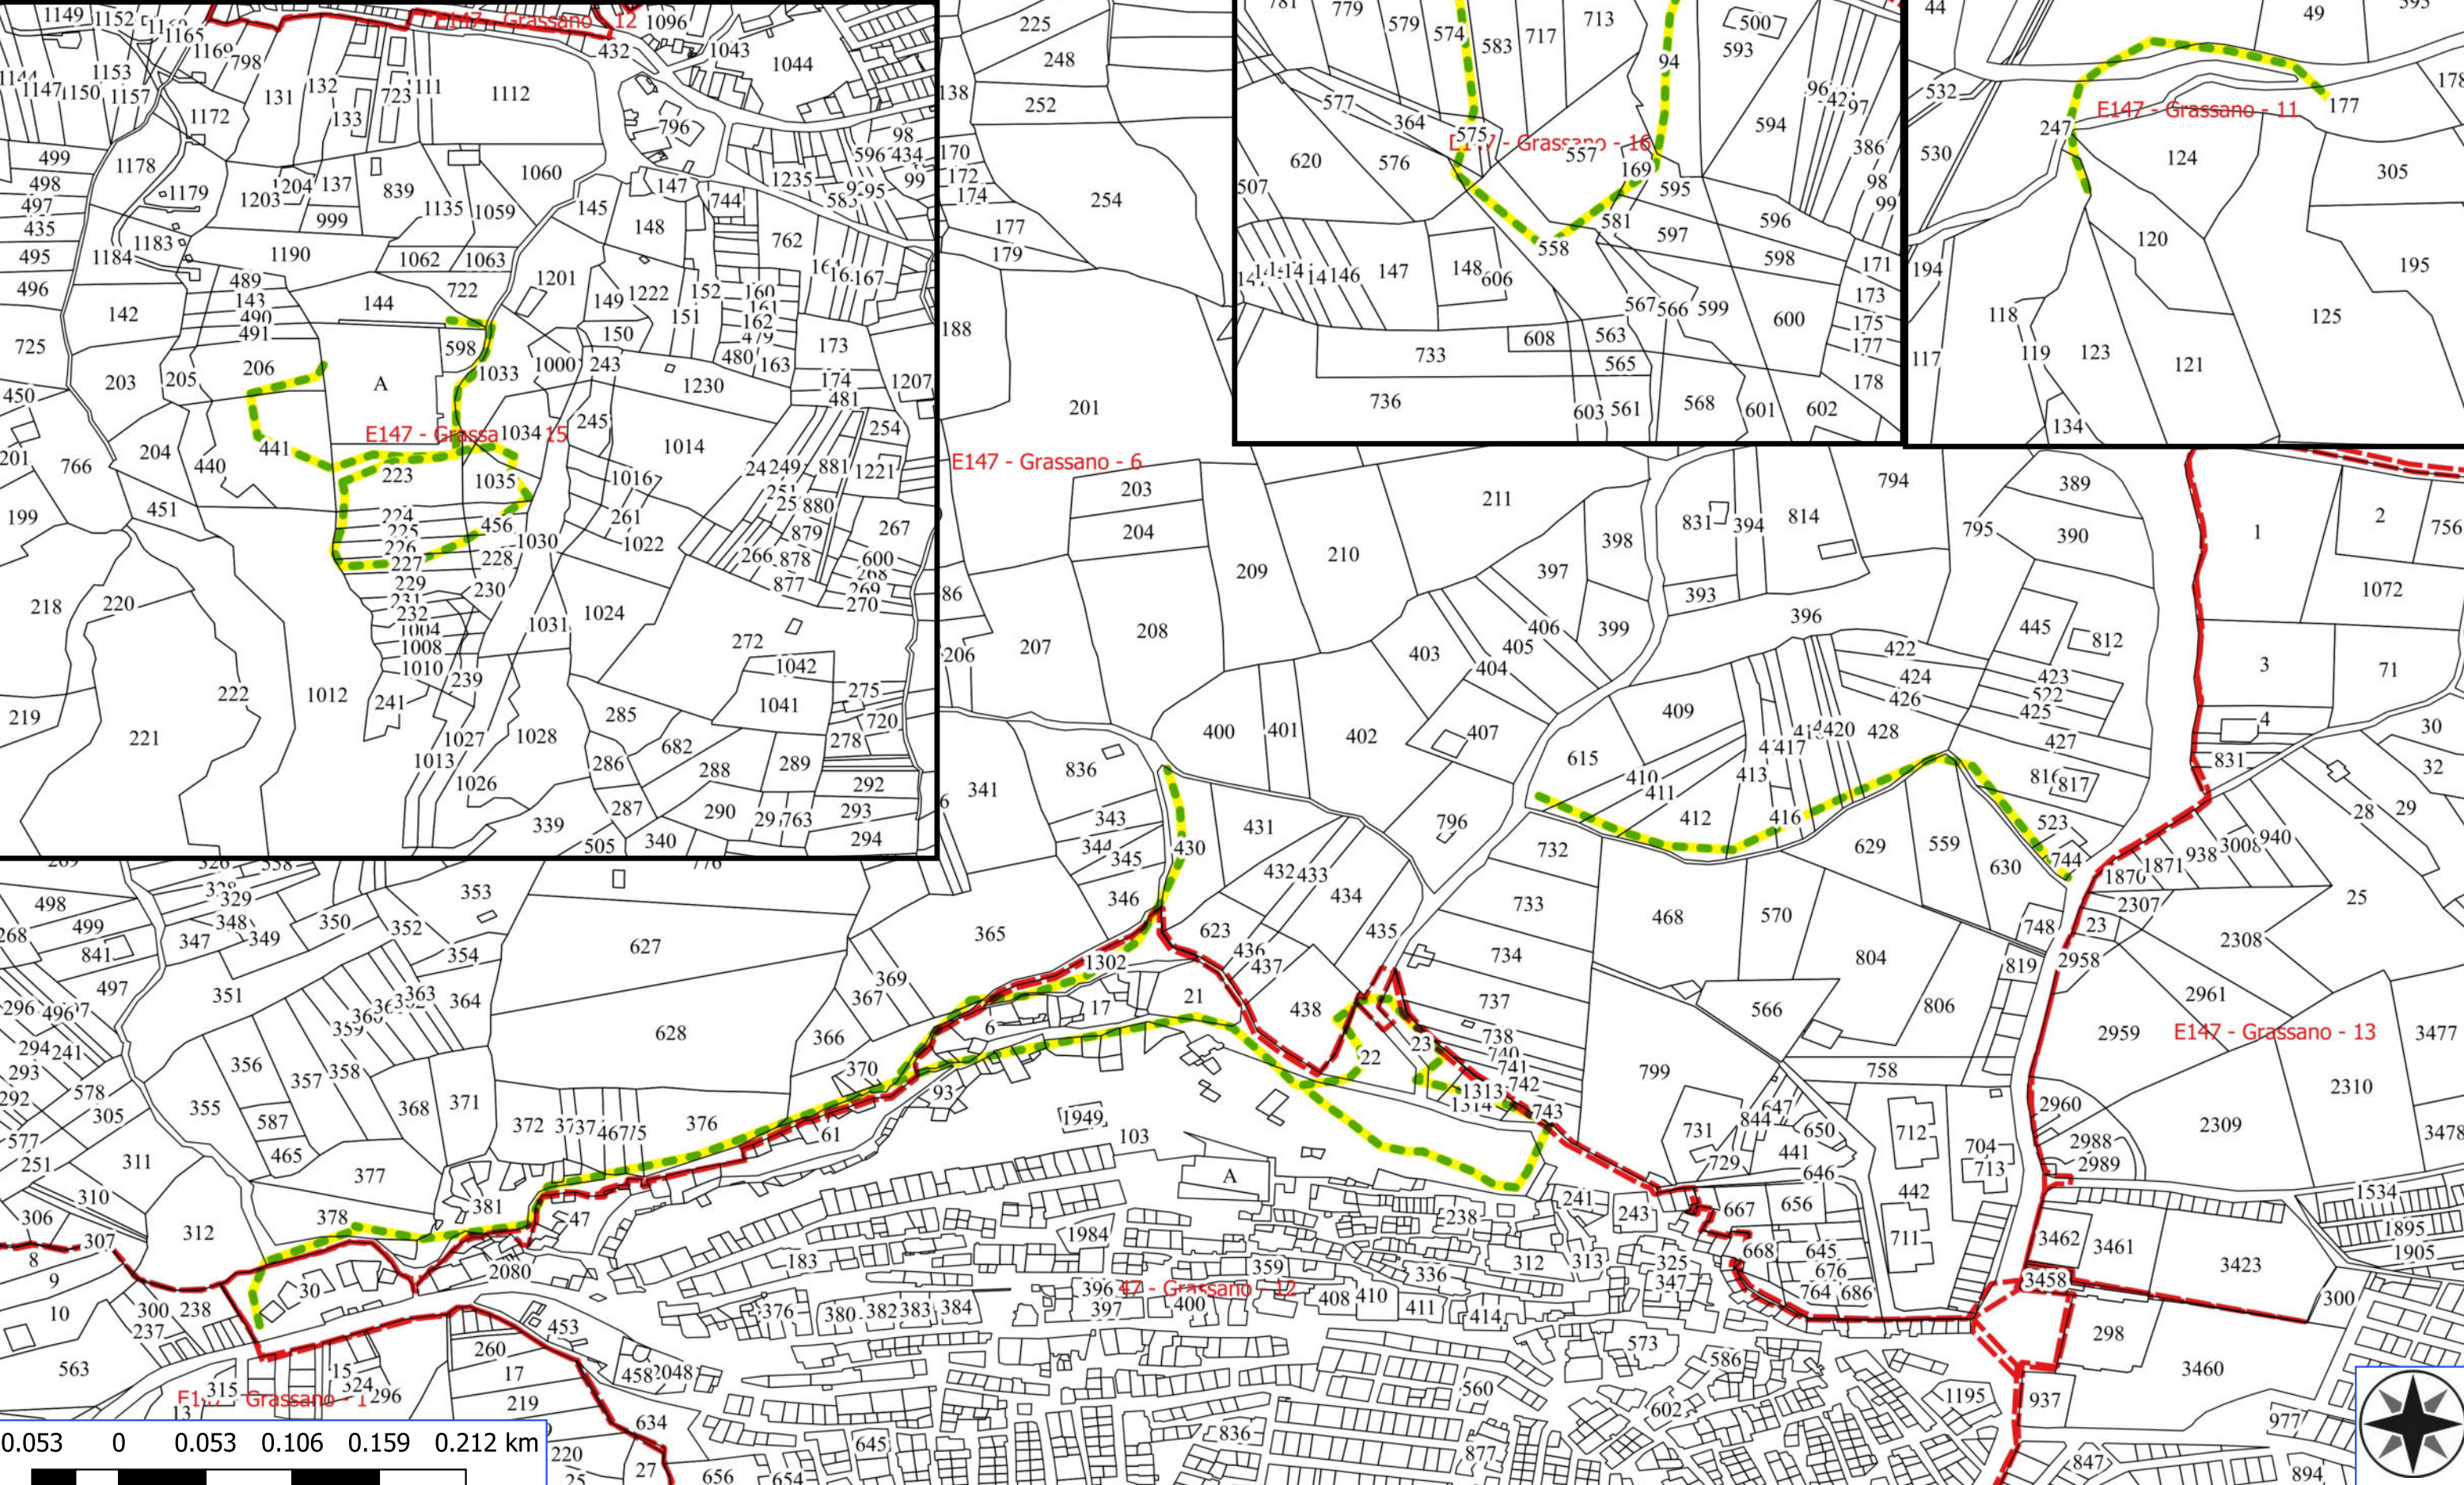

# Legenda

GRASSANO FORESTAZIONE 2026

 VERDE URBANO E PERIURBANO

 FOGLI CATASTALI

GRASSANO 2025

 PARTICELLE

**Legenda**

GRASSANO FORESTAZIONE 2026

# Legenda

GRASSANO FORESTAZIONE 2026

 DECESPUGLIAMENTO DEL TERRENO

 FOGLI CATASTALI

GRASSANO 2025

 PARTICELLE

**Legenda**

GRASSANO FORESTAZIONE 2026