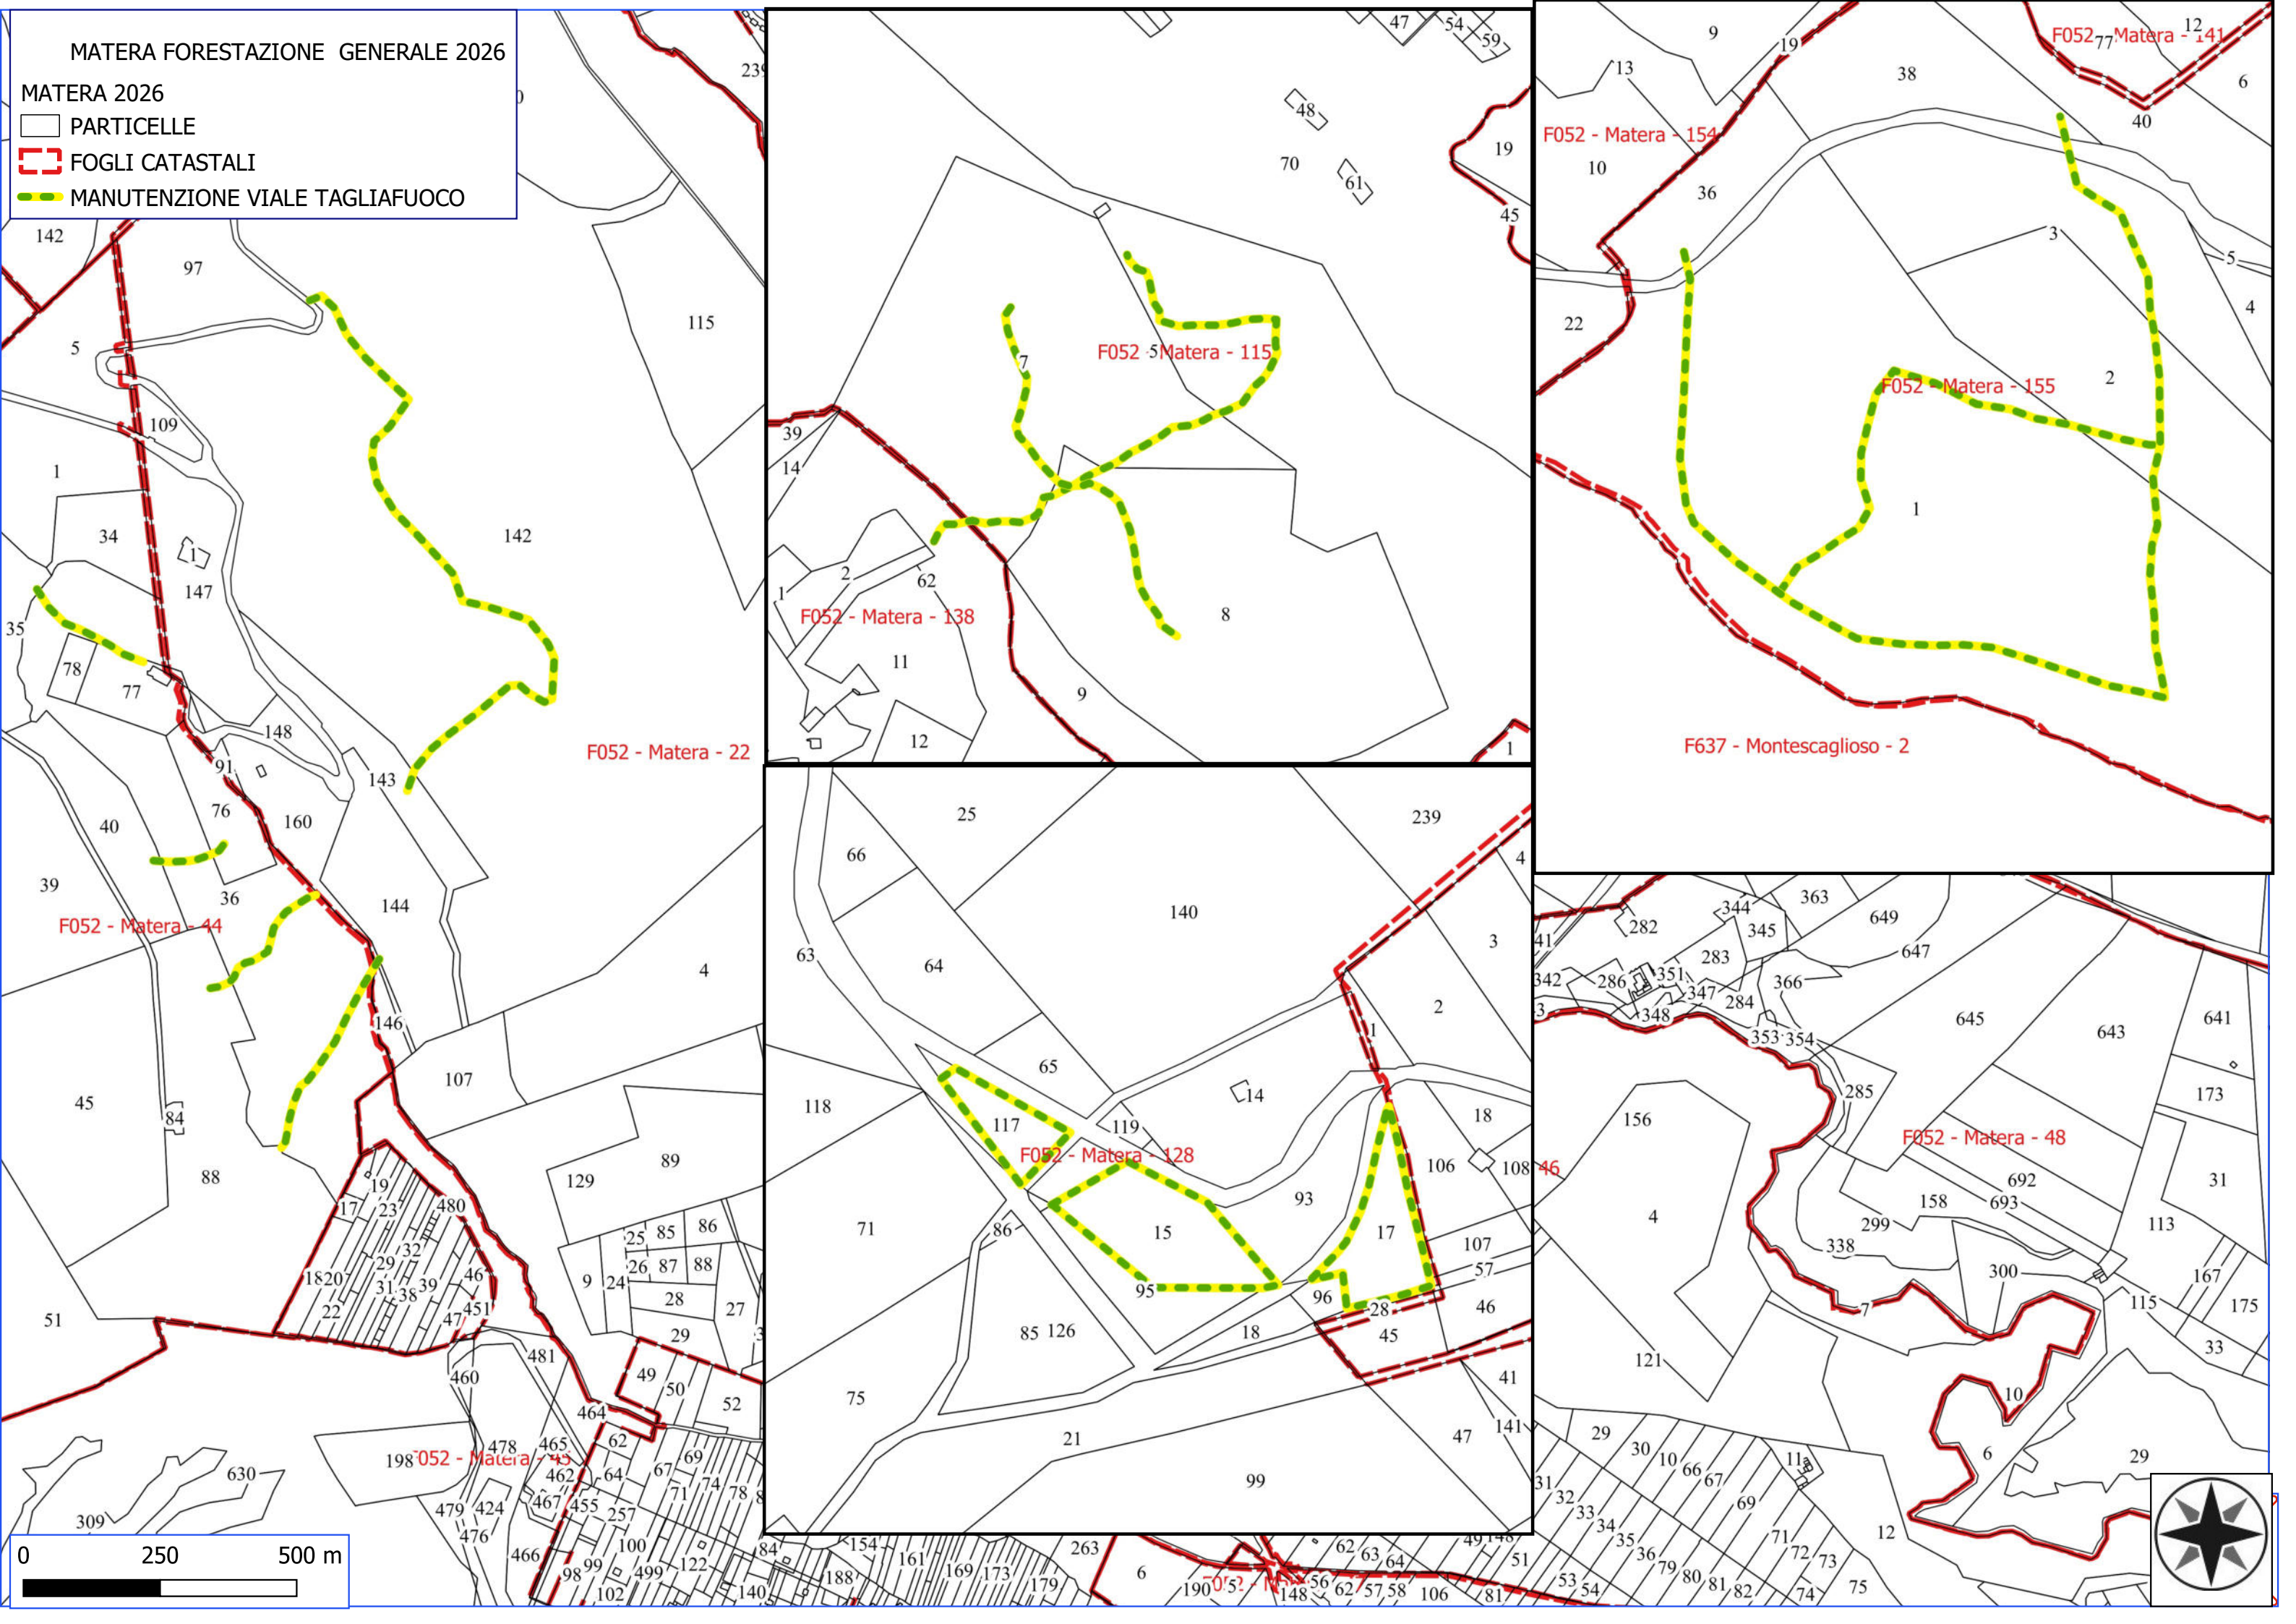

MATERA FORESTAZIONE GENERALE 2026

VERDE URBANO E PERIURBANO

MATERA 2026

PARTICELLE

FOGLI CATASTALI

MATERA FORESTAZIONE GENERALE 2026

- MATERA 2026
- PARTICELLE
- FOGLI CATASTALI
- MANUTENZIONE VIALE TAGLIAFUOCO

MATERA FORESTAZIONE GENERALE 2026

MATERA 2026

-  PARTICELLE
-  FOGLI CATASTALI
-  DECESPUGLIAMENTO ASTA FLUVIALE
-  DECESPUGLIAMENTO DEL TERRENO E PULIZIA VASCA DI ACCUMULO

0 250 500 m

MATERA FORESTAZIONE GENERALE 2026

MATERA 2026

-  PARTICELLE
-  FOGLI CATASTALI
-  SPALCATURA AREA BOSCATI

MATERA FORESTAZIONE GENERALE 2026

MATERA 2026

-  PARTICELLE
-  FOGLI CATASTALI
-  DECESPUGLIAMENTO E PULIZIA DEL TERRENO

MATERA FORESTAZIONE 2026

▶▶▶ PULIZIA CUNETTE

▶▶▶ DECESPUGLIAMENTO STRADALE E PULIZIA CUNETTE

GOOGLE HEARTH