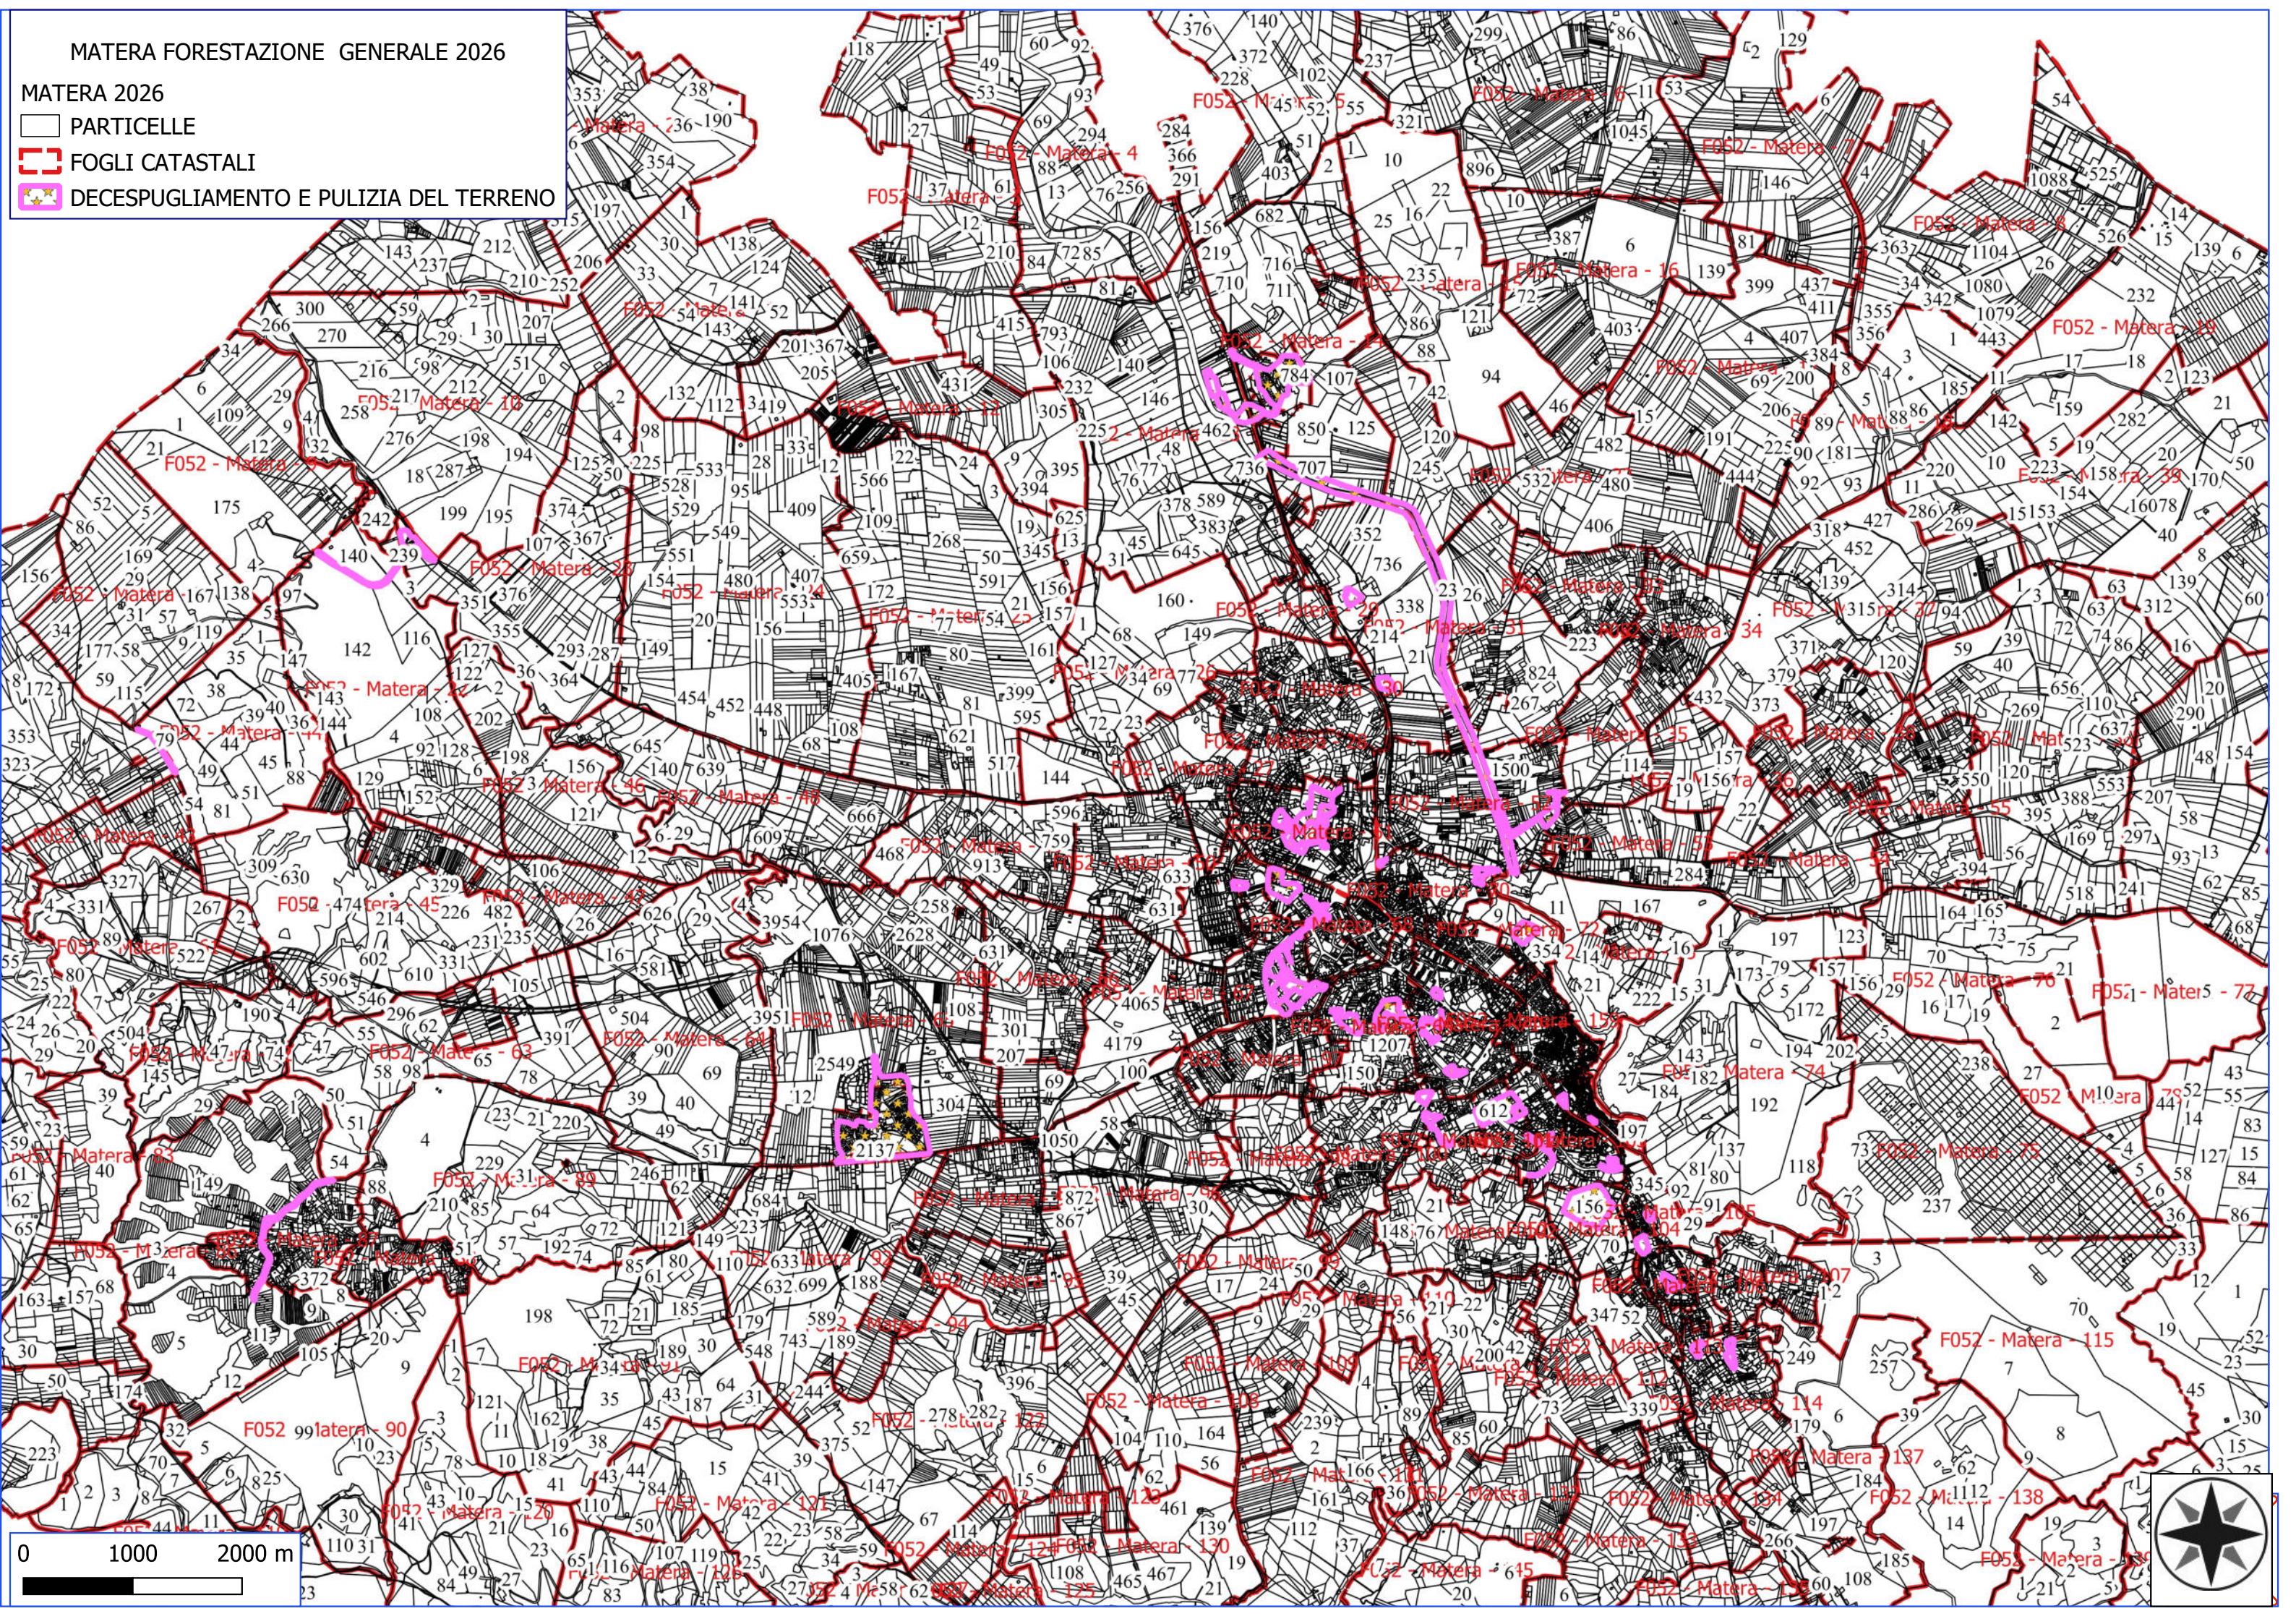

MATERA FORESTAZIONE GENERALE 2026

MATERA 2026

-  PARTICELLE
-  FOGLI CATASTALI
-  DECESPUGLIAMENTO ASTA FLUVIALE
-  DECESPUGLIAMENTO DEL TERRENO E PULIZIA VASCA DI ACCUMULO

0 250 500 m

MATERA FORESTAZIONE GENERALE 2026

MATERA 2026

-  PARTICELLE
-  FOGLI CATASTALI
-  SPALCATURA AREA BOSCATI

MATERA FORESTAZIONE GENERALE 2026

MATERA 2026

-  PARTICELLE
-  FOGLI CATASTALI
-  DECESPUGLIAMENTO E PULIZIA DEL TERRENO

MATERA FORESTAZIONE 2026

▶▶▶ PULIZIA CUNETTE

▶▶▶ DECESPUGLIAMENTO STRADALE E PULIZIA CUNETTE

GOOGLE HEARTH