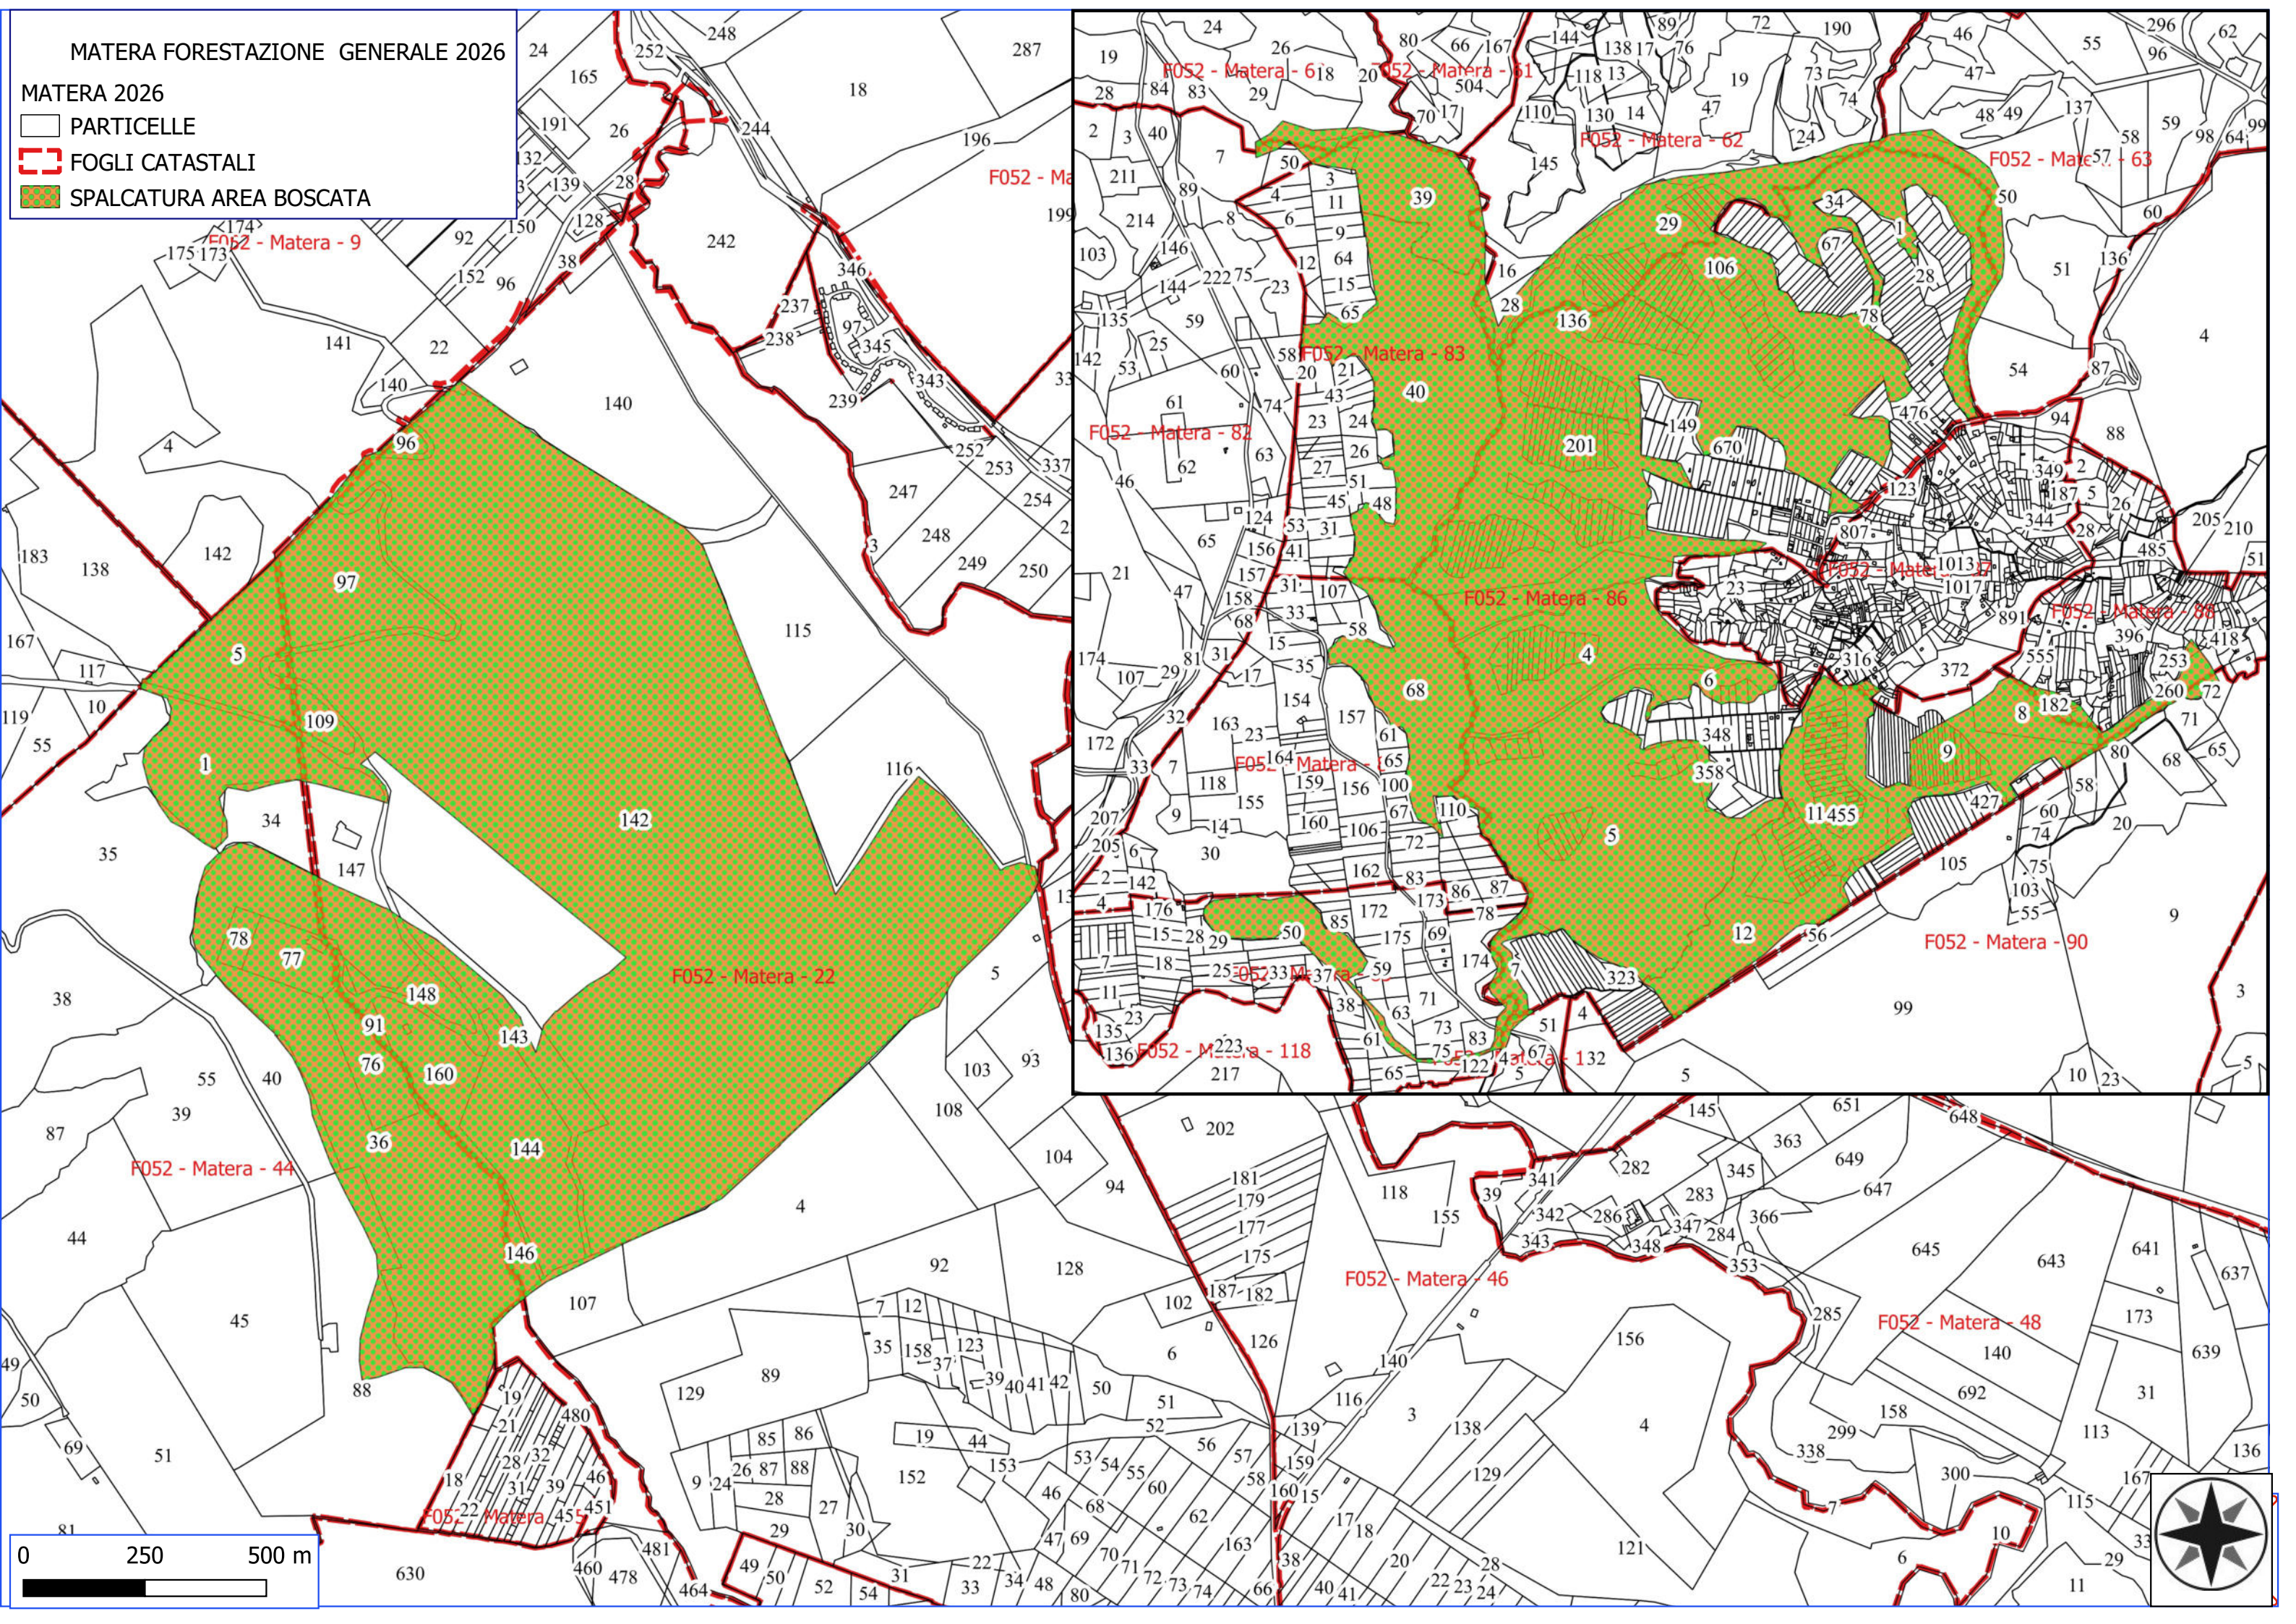

MATERA FORESTAZIONE GENERALE 2026

VERDE URBANO E PERIURBANO

MATERA 2026

PARTICELLE

FOGLI CATASTALI

MATERA FORESTAZIONE GENERALE 2026

- MATERA 2026
- PARTICELLE
- FOGLI CATASTALI
- MANUTENZIONE VIALE TAGLIAFUOCO

MATERA FORESTAZIONE GENERALE 2026

MATERA 2026

-  PARTICELLE
-  FOGLI CATASTALI
-  DECESPUGLIAMENTO ASTA FLUVIALE
-  DECESPUGLIAMENTO DEL TERRENO E PULIZIA VASCA DI ACCUMULO

0 250 500 m

MATERA FORESTAZIONE GENERALE 2026

MATERA 2026

-  PARTICELLE
-  FOGLI CATASTALI
-  SPALCATURA AREA BOSCATI

MATERA FORESTAZIONE GENERALE 2026

MATERA 2026

-  PARTICELLE
-  FOGLI CATASTALI
-  DECESPUGLIAMENTO E PULIZIA DEL TERRENO

MATERA FORESTAZIONE 2026

▶▶▶ PULIZIA CUNETTE

▶▶▶ DECESPUGLIAMENTO STRADALE E PULIZIA CUNETTE

GOOGLE HEARTH