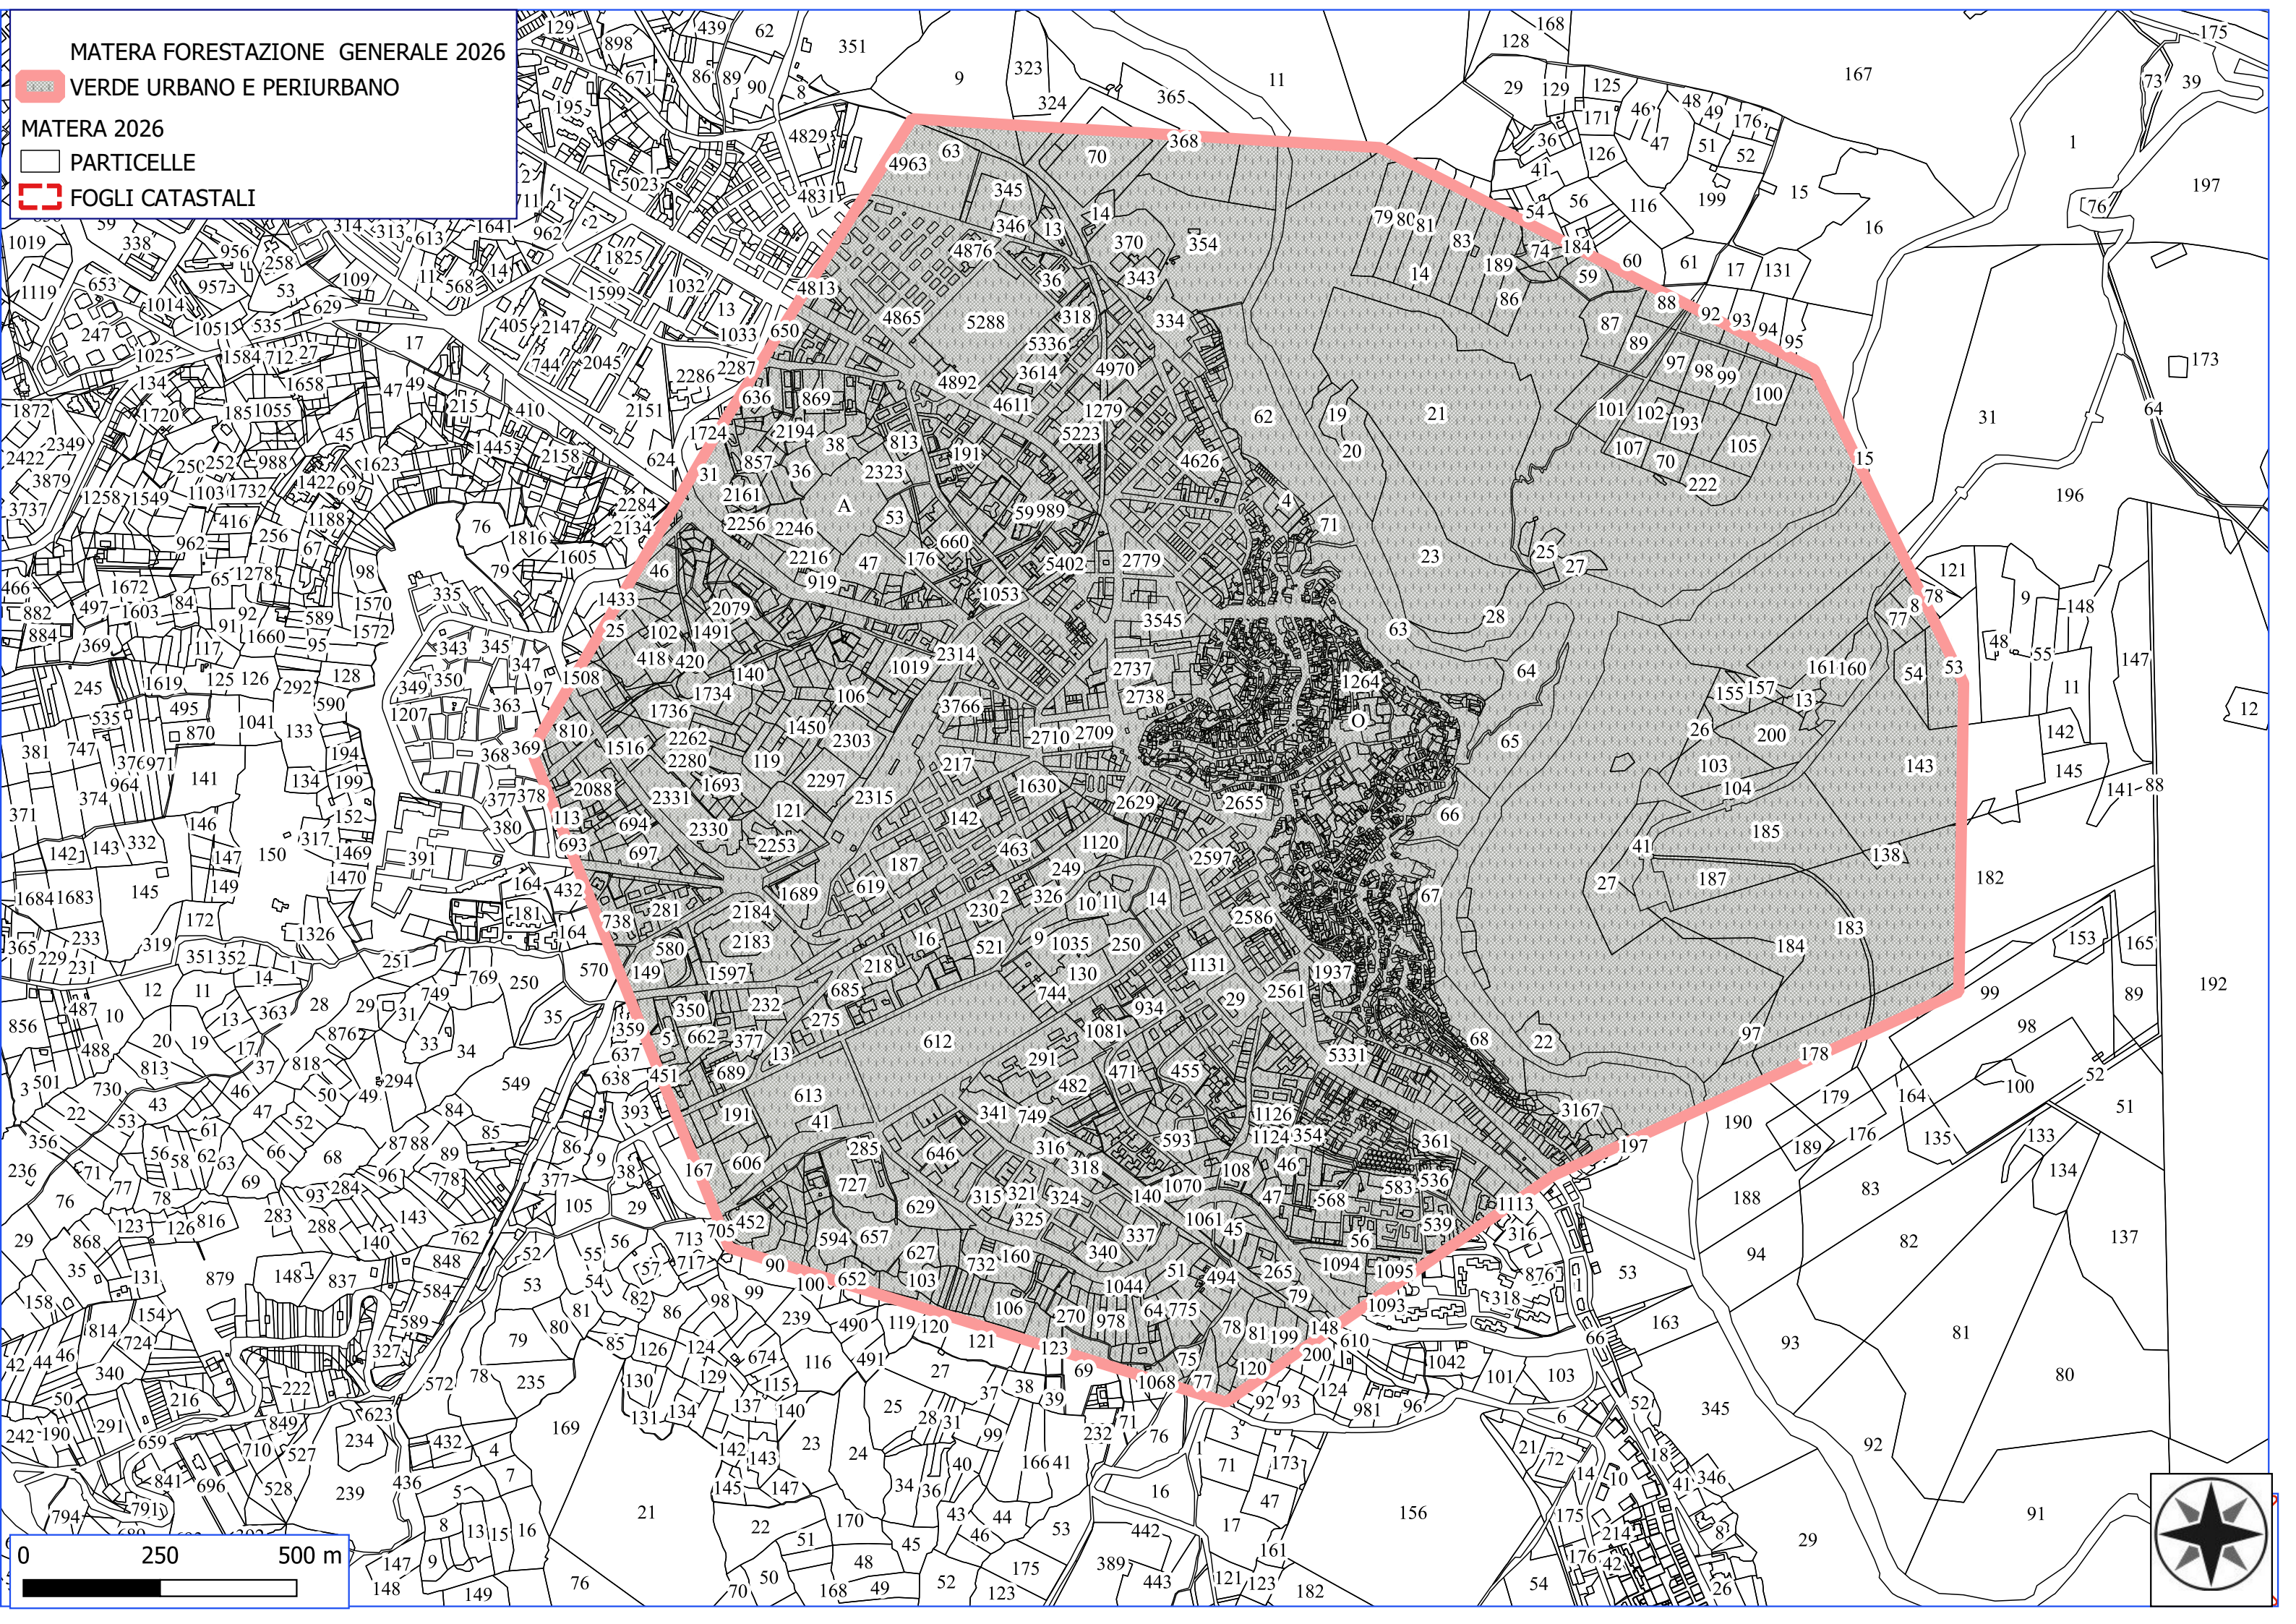

MATERA FORESTAZIONE GENERALE 2026

VERDE URBANO E PERIURBANO

MATERA 2026

PARTICELLE

FOGLI CATASTALI

MATERA FORESTAZIONE GENERALE 2026

- MATERA 2026
- PARTICELLE
- FOGLI CATASTALI
- MANUTENZIONE VIALE TAGLIAFUOCO

MATERA FORESTAZIONE GENERALE 2026

MATERA 2026

-  PARTICELLE
-  FOGLI CATASTALI
-  DECESPUGLIAMENTO ASTA FLUVIALE
-  DECESPUGLIAMENTO DEL TERRENO E PULIZIA VASCA DI ACCUMULO

0 250 500 m

MATERA FORESTAZIONE GENERALE 2026

MATERA 2026

-  PARTICELLE
-  FOGLI CATASTALI
-  SPALCATURA AREA BOSCATI

MATERA FORESTAZIONE GENERALE 2026

MATERA 2026

-  PARTICELLE
-  FOGLI CATASTALI
-  DECESPUGLIAMENTO E PULIZIA DEL TERRENO

MATERA FORESTAZIONE 2026