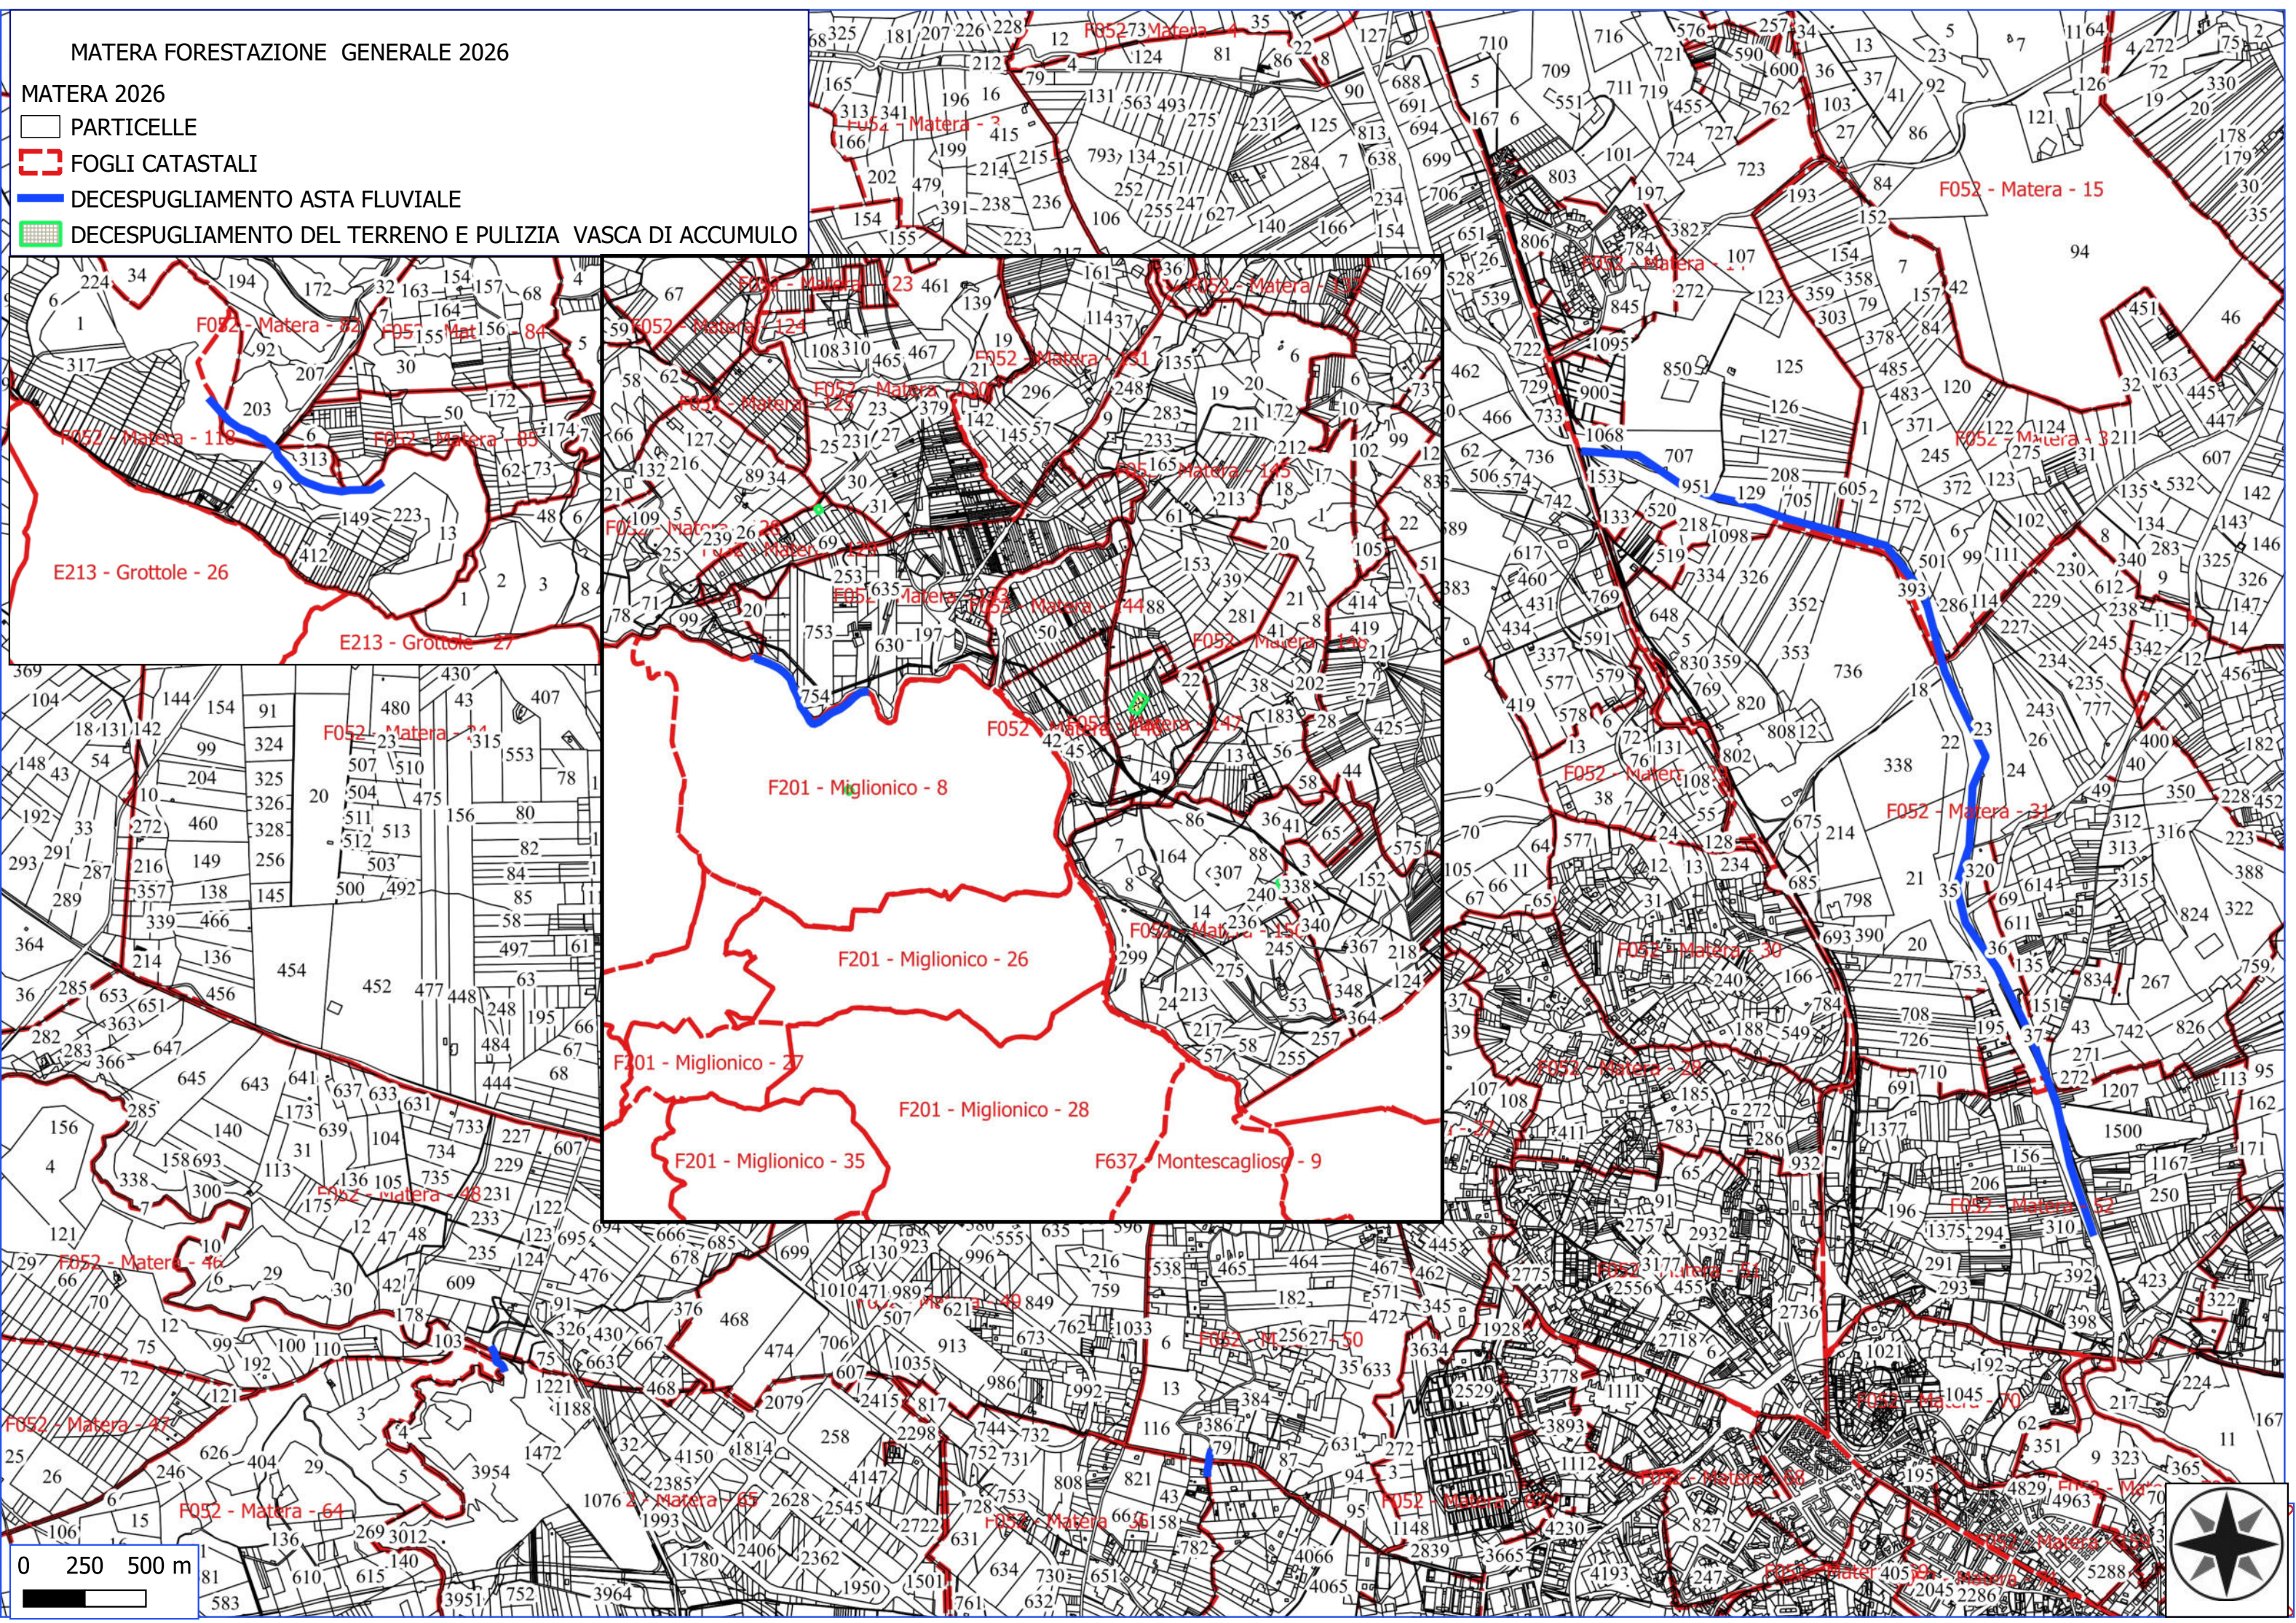

MATERA FORESTAZIONE GENERALE 2026

VERDE URBANO E PERIURBANO

MATERA 2026

PARTICELLE

FOGLI CATASTALI

MATERA FORESTAZIONE GENERALE 2026

- MATERA 2026
- PARTICELLE
- FOGLI CATASTALI
- MANUTENZIONE VIALE TAGLIAFUOCO

MATERA FORESTAZIONE GENERALE 2026

MATERA 2026

-  PARTICELLE
-  FOGLI CATASTALI
-  DECESPUGLIAMENTO ASTA FLUVIALE
-  DECESPUGLIAMENTO DEL TERRENO E PULIZIA VASCA DI ACCUMULO

0 250 500 m

MATERA FORESTAZIONE GENERALE 2026