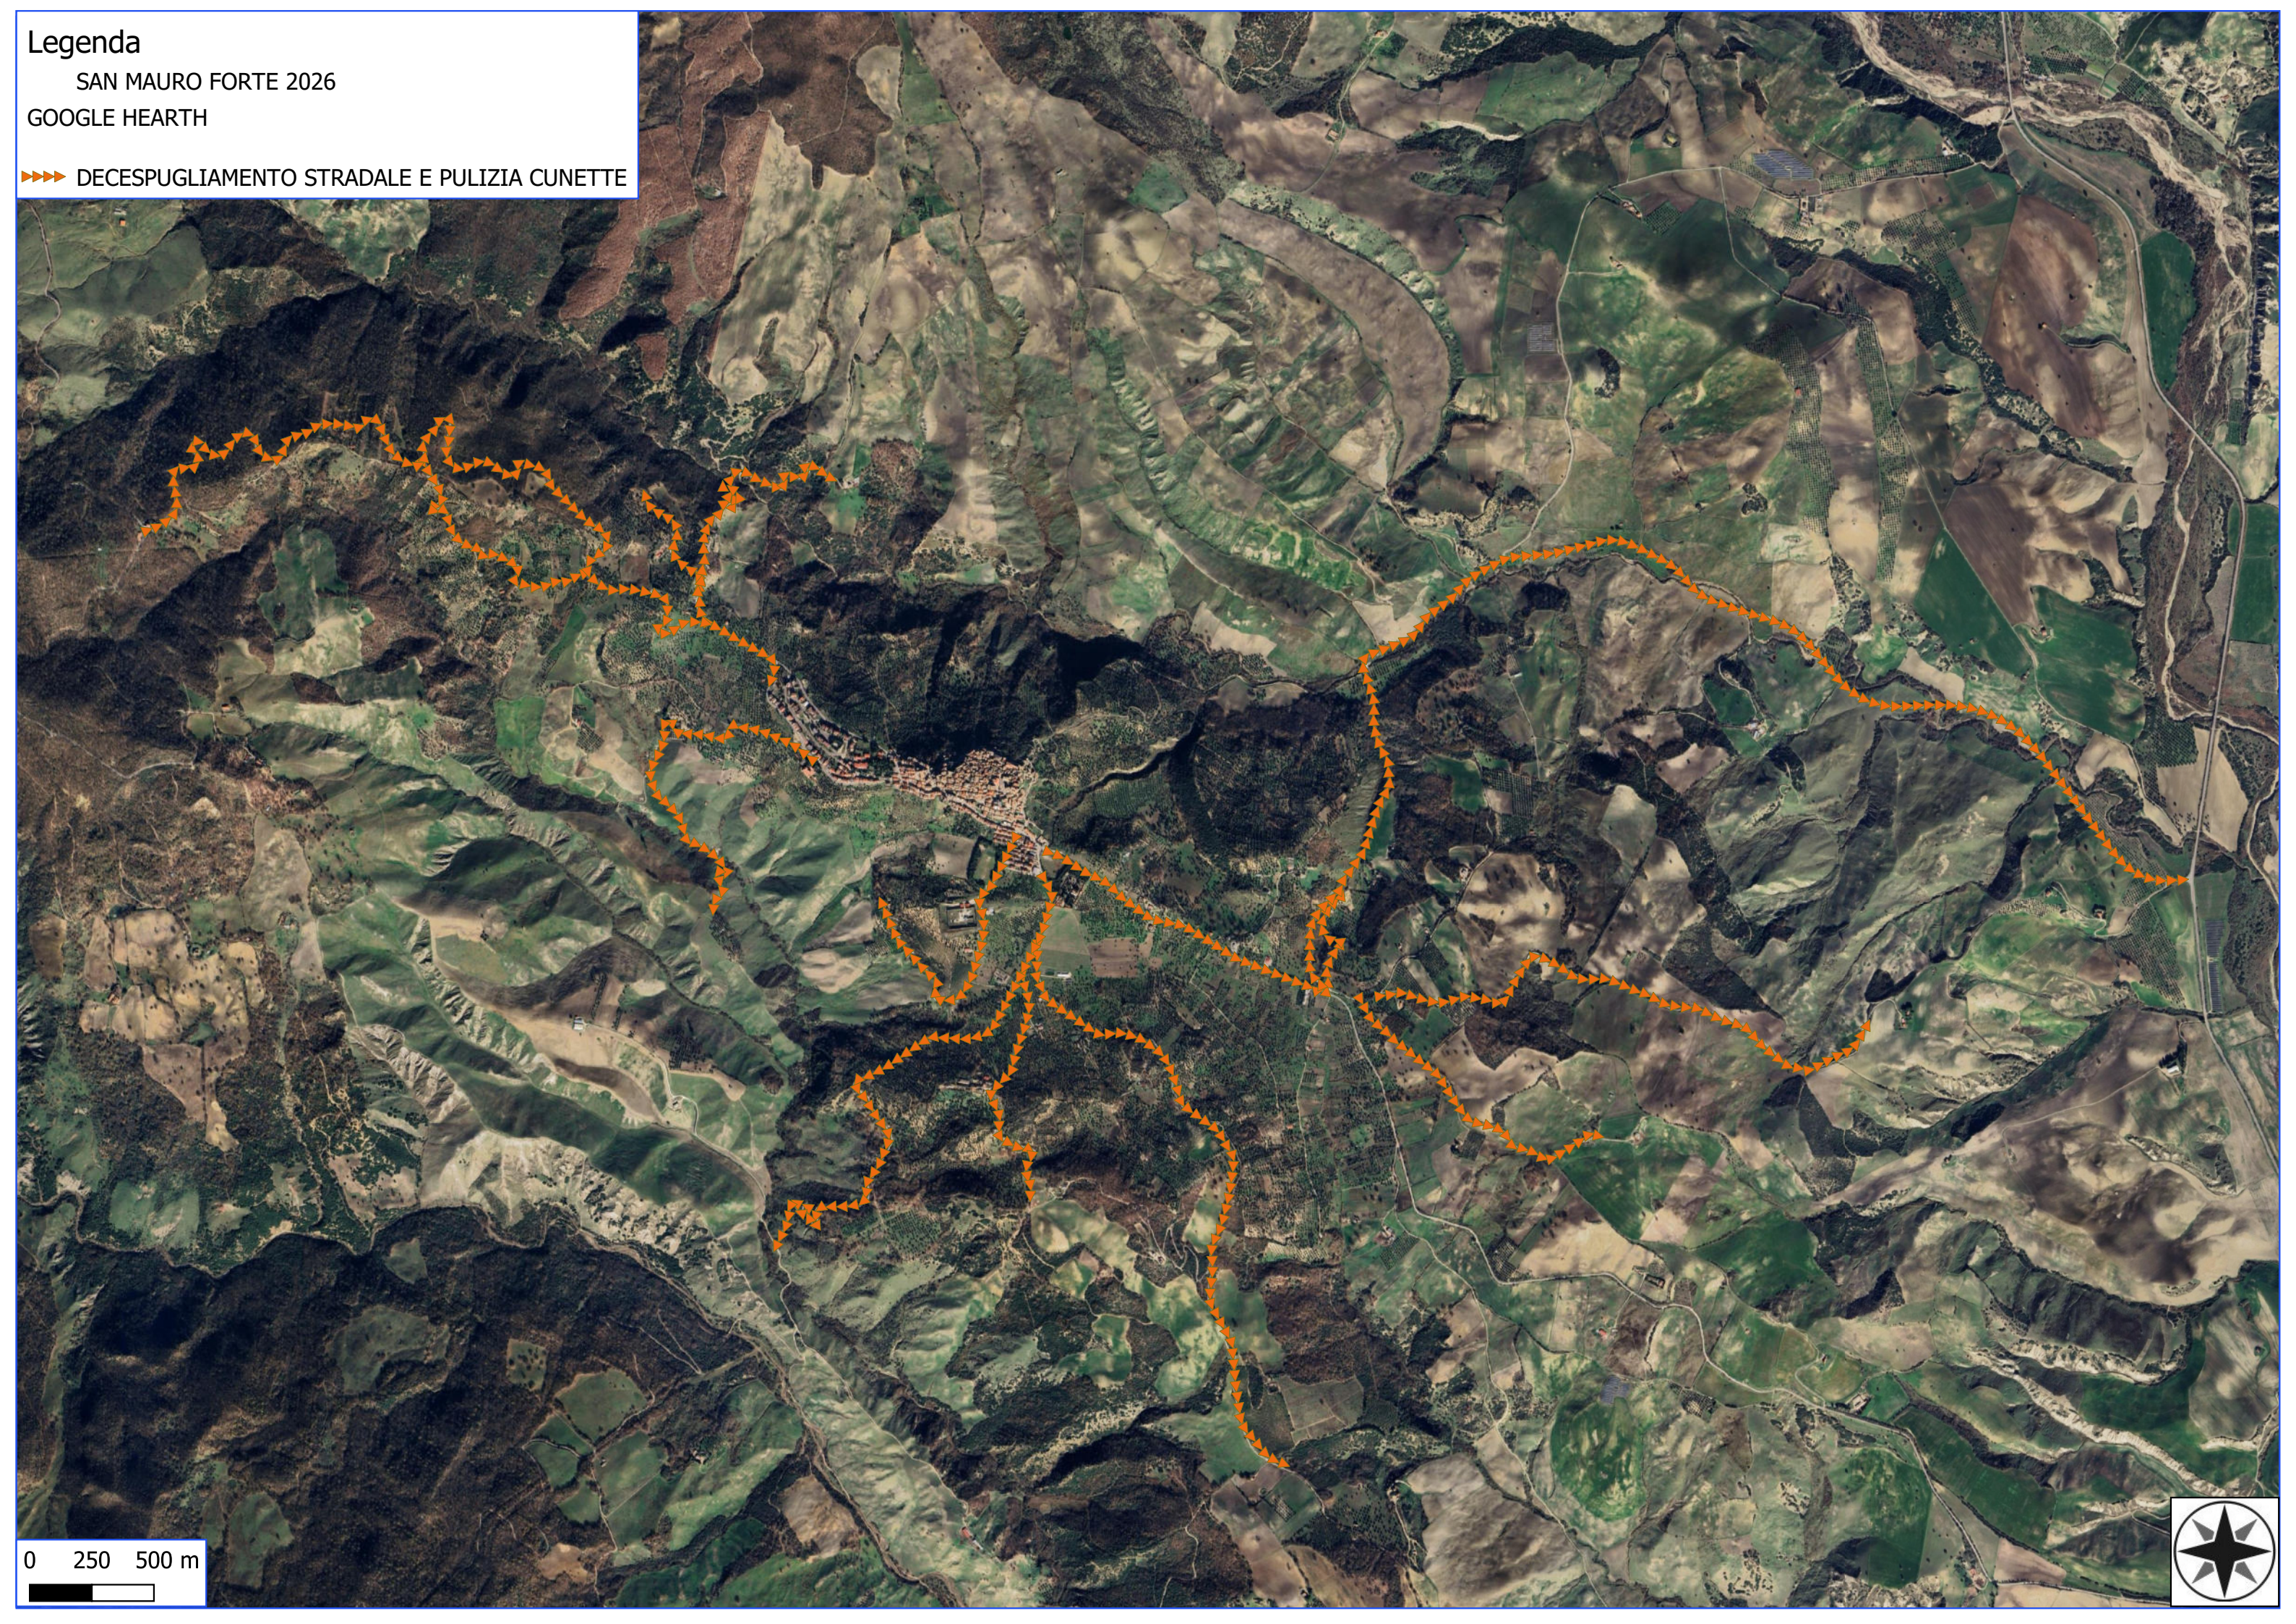

**Legenda**

- SAN MAURO FORTE 2026
- FOGLI CATASTALI
- SAN MAURO FORTE 2026
- PARTICELLE
- VERDE URBANO E PERIURBANO
- MANUTENZIONE FASCIA ANTINCENDIO

**Legenda**

- SAN MAURO FORTE 2026
- FOGLI CATASTALI
- SAN MAURO FORTE 2026
- PARTICELLE
- MANUTENZIONE SENTIERO FORESTALE
- MANUTENZIONE PISTA FORESTALE
- MANUTENZIONE STRADA FORESTALE
- DECESPUGLIAMENTO DEL TERRENO E PULIZIA

**Legenda**

- SAN MAURO FORTE 2026
- FOGLI CATASTALI
- SAN MAURO FORTE 2026
- PARTICELLE
- DECESPUGLIAMENTO ASTA FLUVIALE

Legenda

SAN MAURO FORTE 2026

GOOGLE HEARTH

▶▶▶ DECESPUGLIAMENTO STRADALE E PULIZIA CUNETTE

0 250 500 m