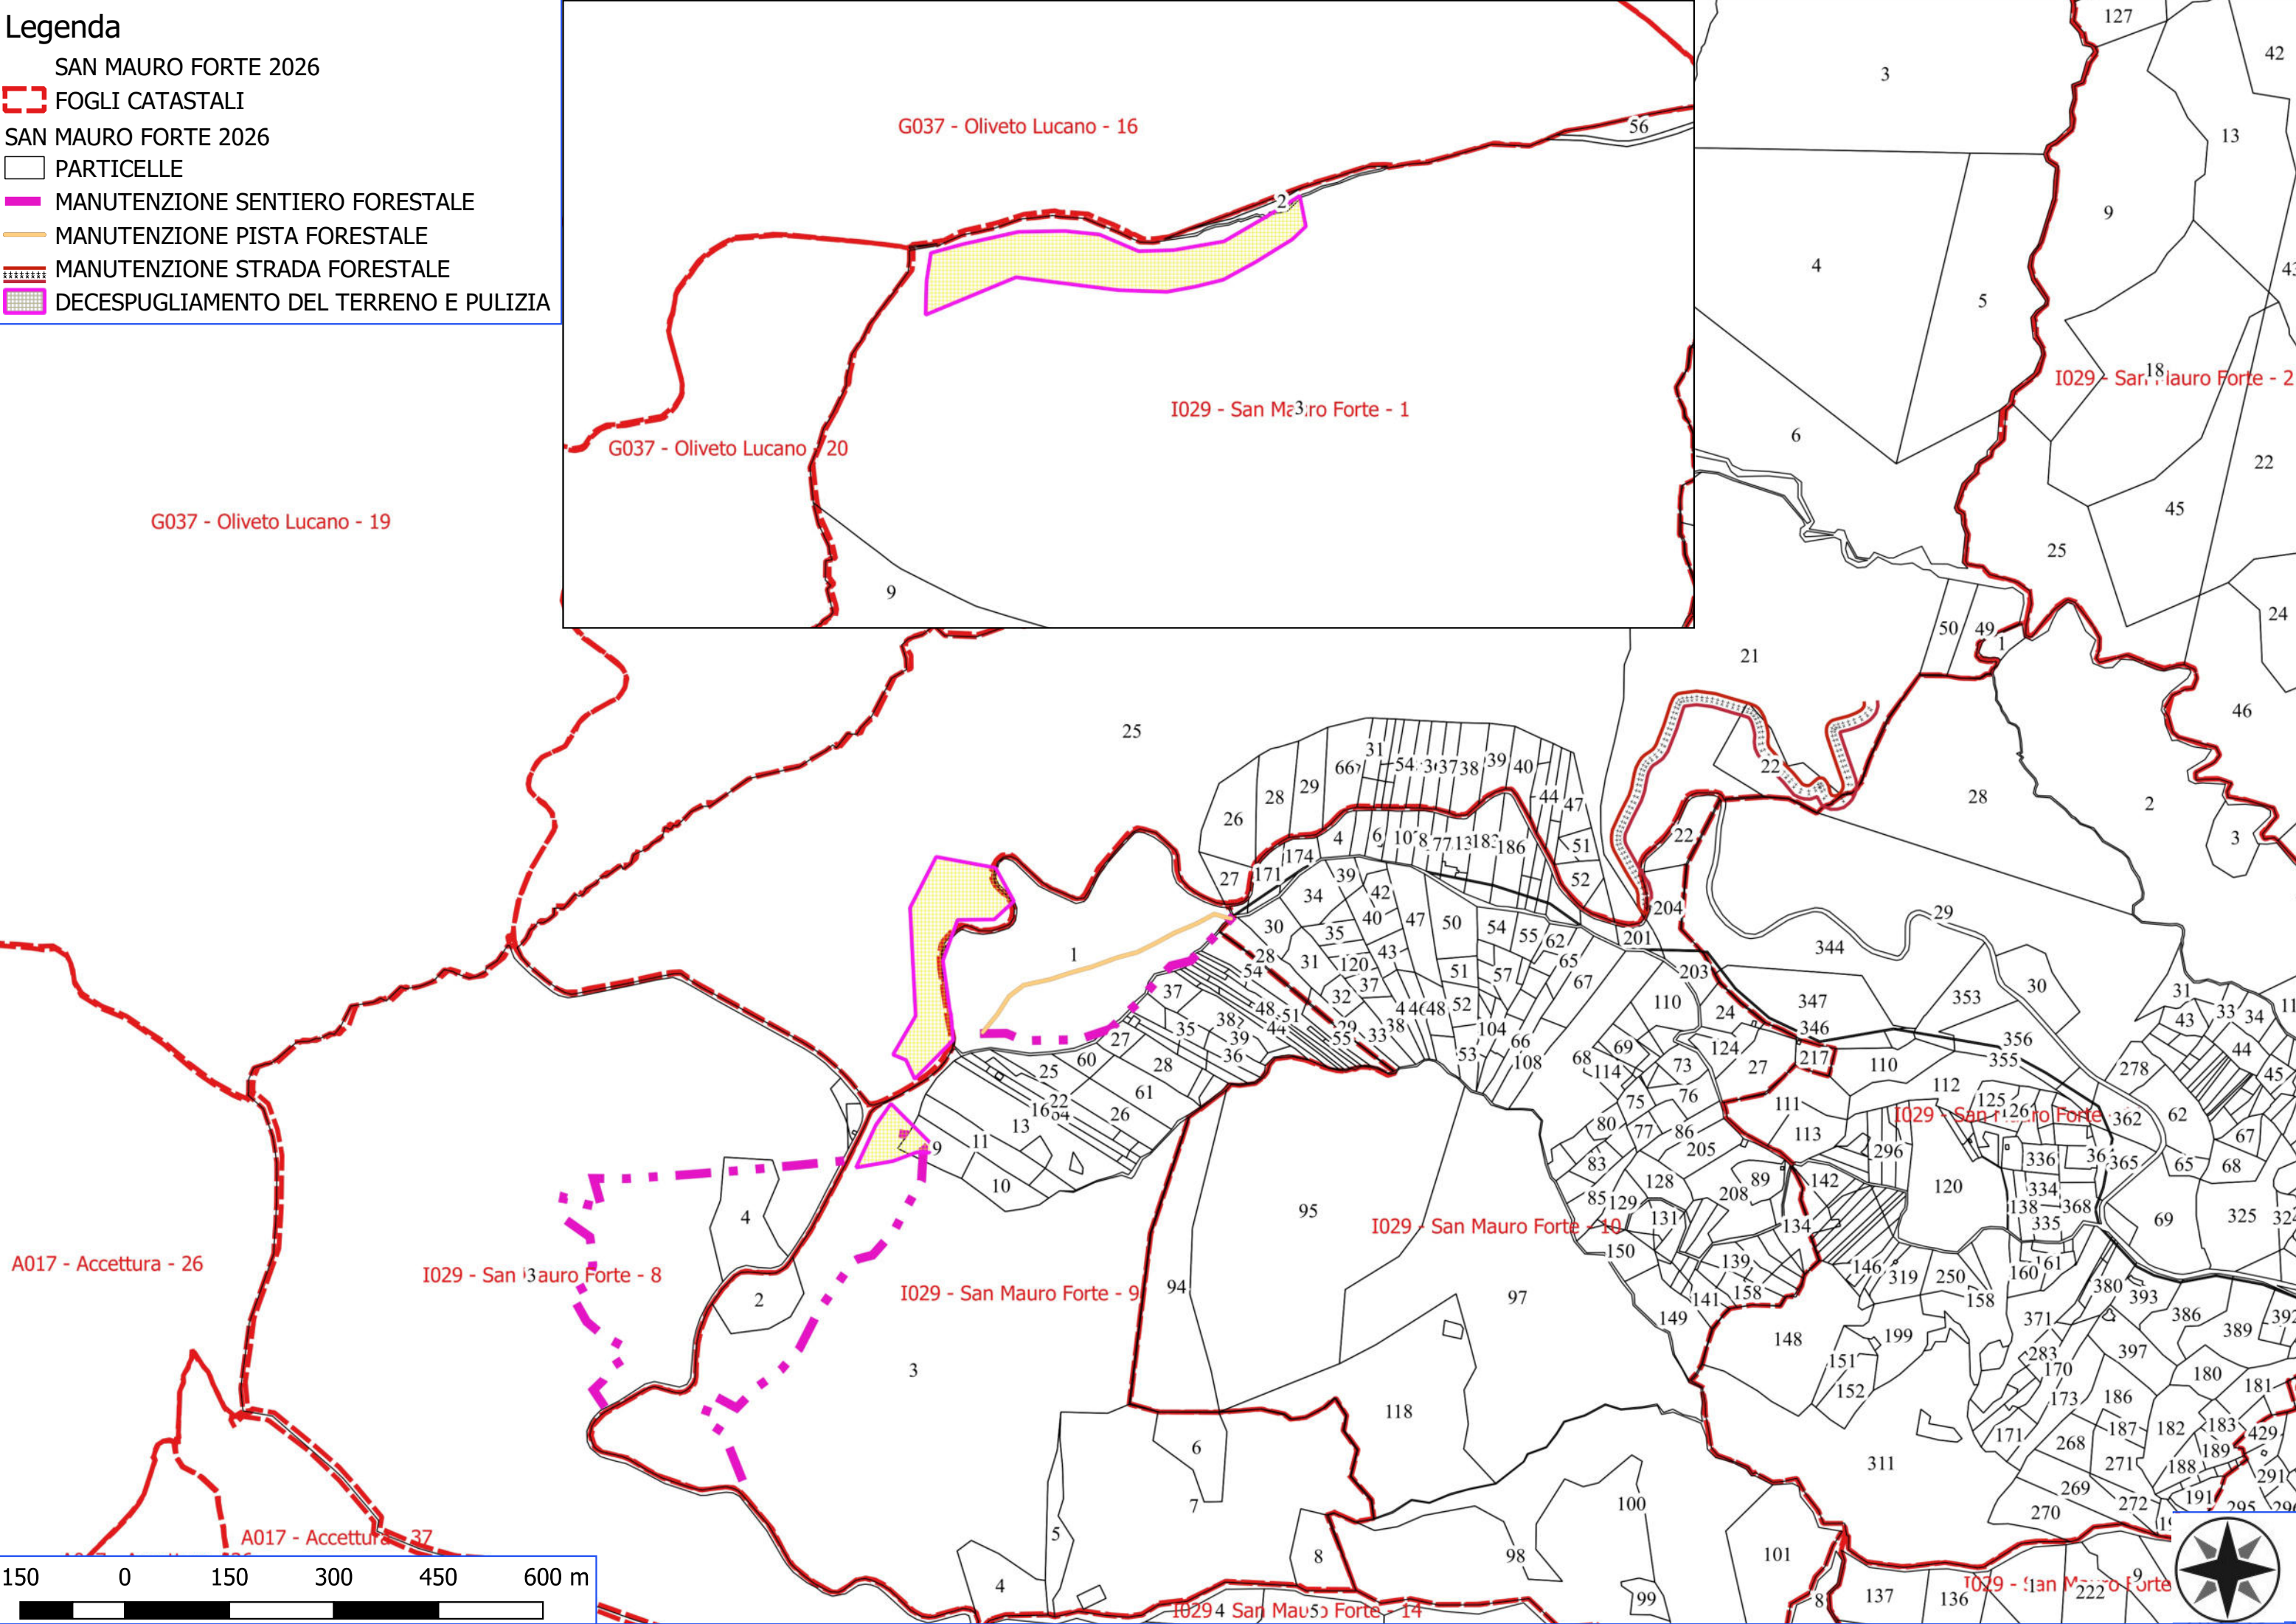

**Legenda**

- SAN MAURO FORTE 2026
- FOGLI CATASTALI
- SAN MAURO FORTE 2026
- PARTICELLE
- VERDE URBANO E PERIURBANO
- MANUTENZIONE FASCIA ANTINCENDIO

**Legenda**

- SAN MAURO FORTE 2026
- FOGLI CATASTALI
- SAN MAURO FORTE 2026
- PARTICELLE
- MANUTENZIONE SENTIERO FORESTALE
- MANUTENZIONE PISTA FORESTALE
- MANUTENZIONE STRADA FORESTALE
- DECESPUGLIAMENTO DEL TERRENO E PULIZIA

**Legenda**

- SAN MAURO FORTE 2026
- FOGLI CATASTALI
- SAN MAURO FORTE 2026
- PARTICELLE
- DECESPUGLIAMENTO ASTA FLUVIALE

Legenda

SAN MAURO FORTE 2026

GOOGLE HEARTH

▶▶▶ DECESPUGLIAMENTO STRADALE E PULIZIA CUNETTE

0 250 500 m