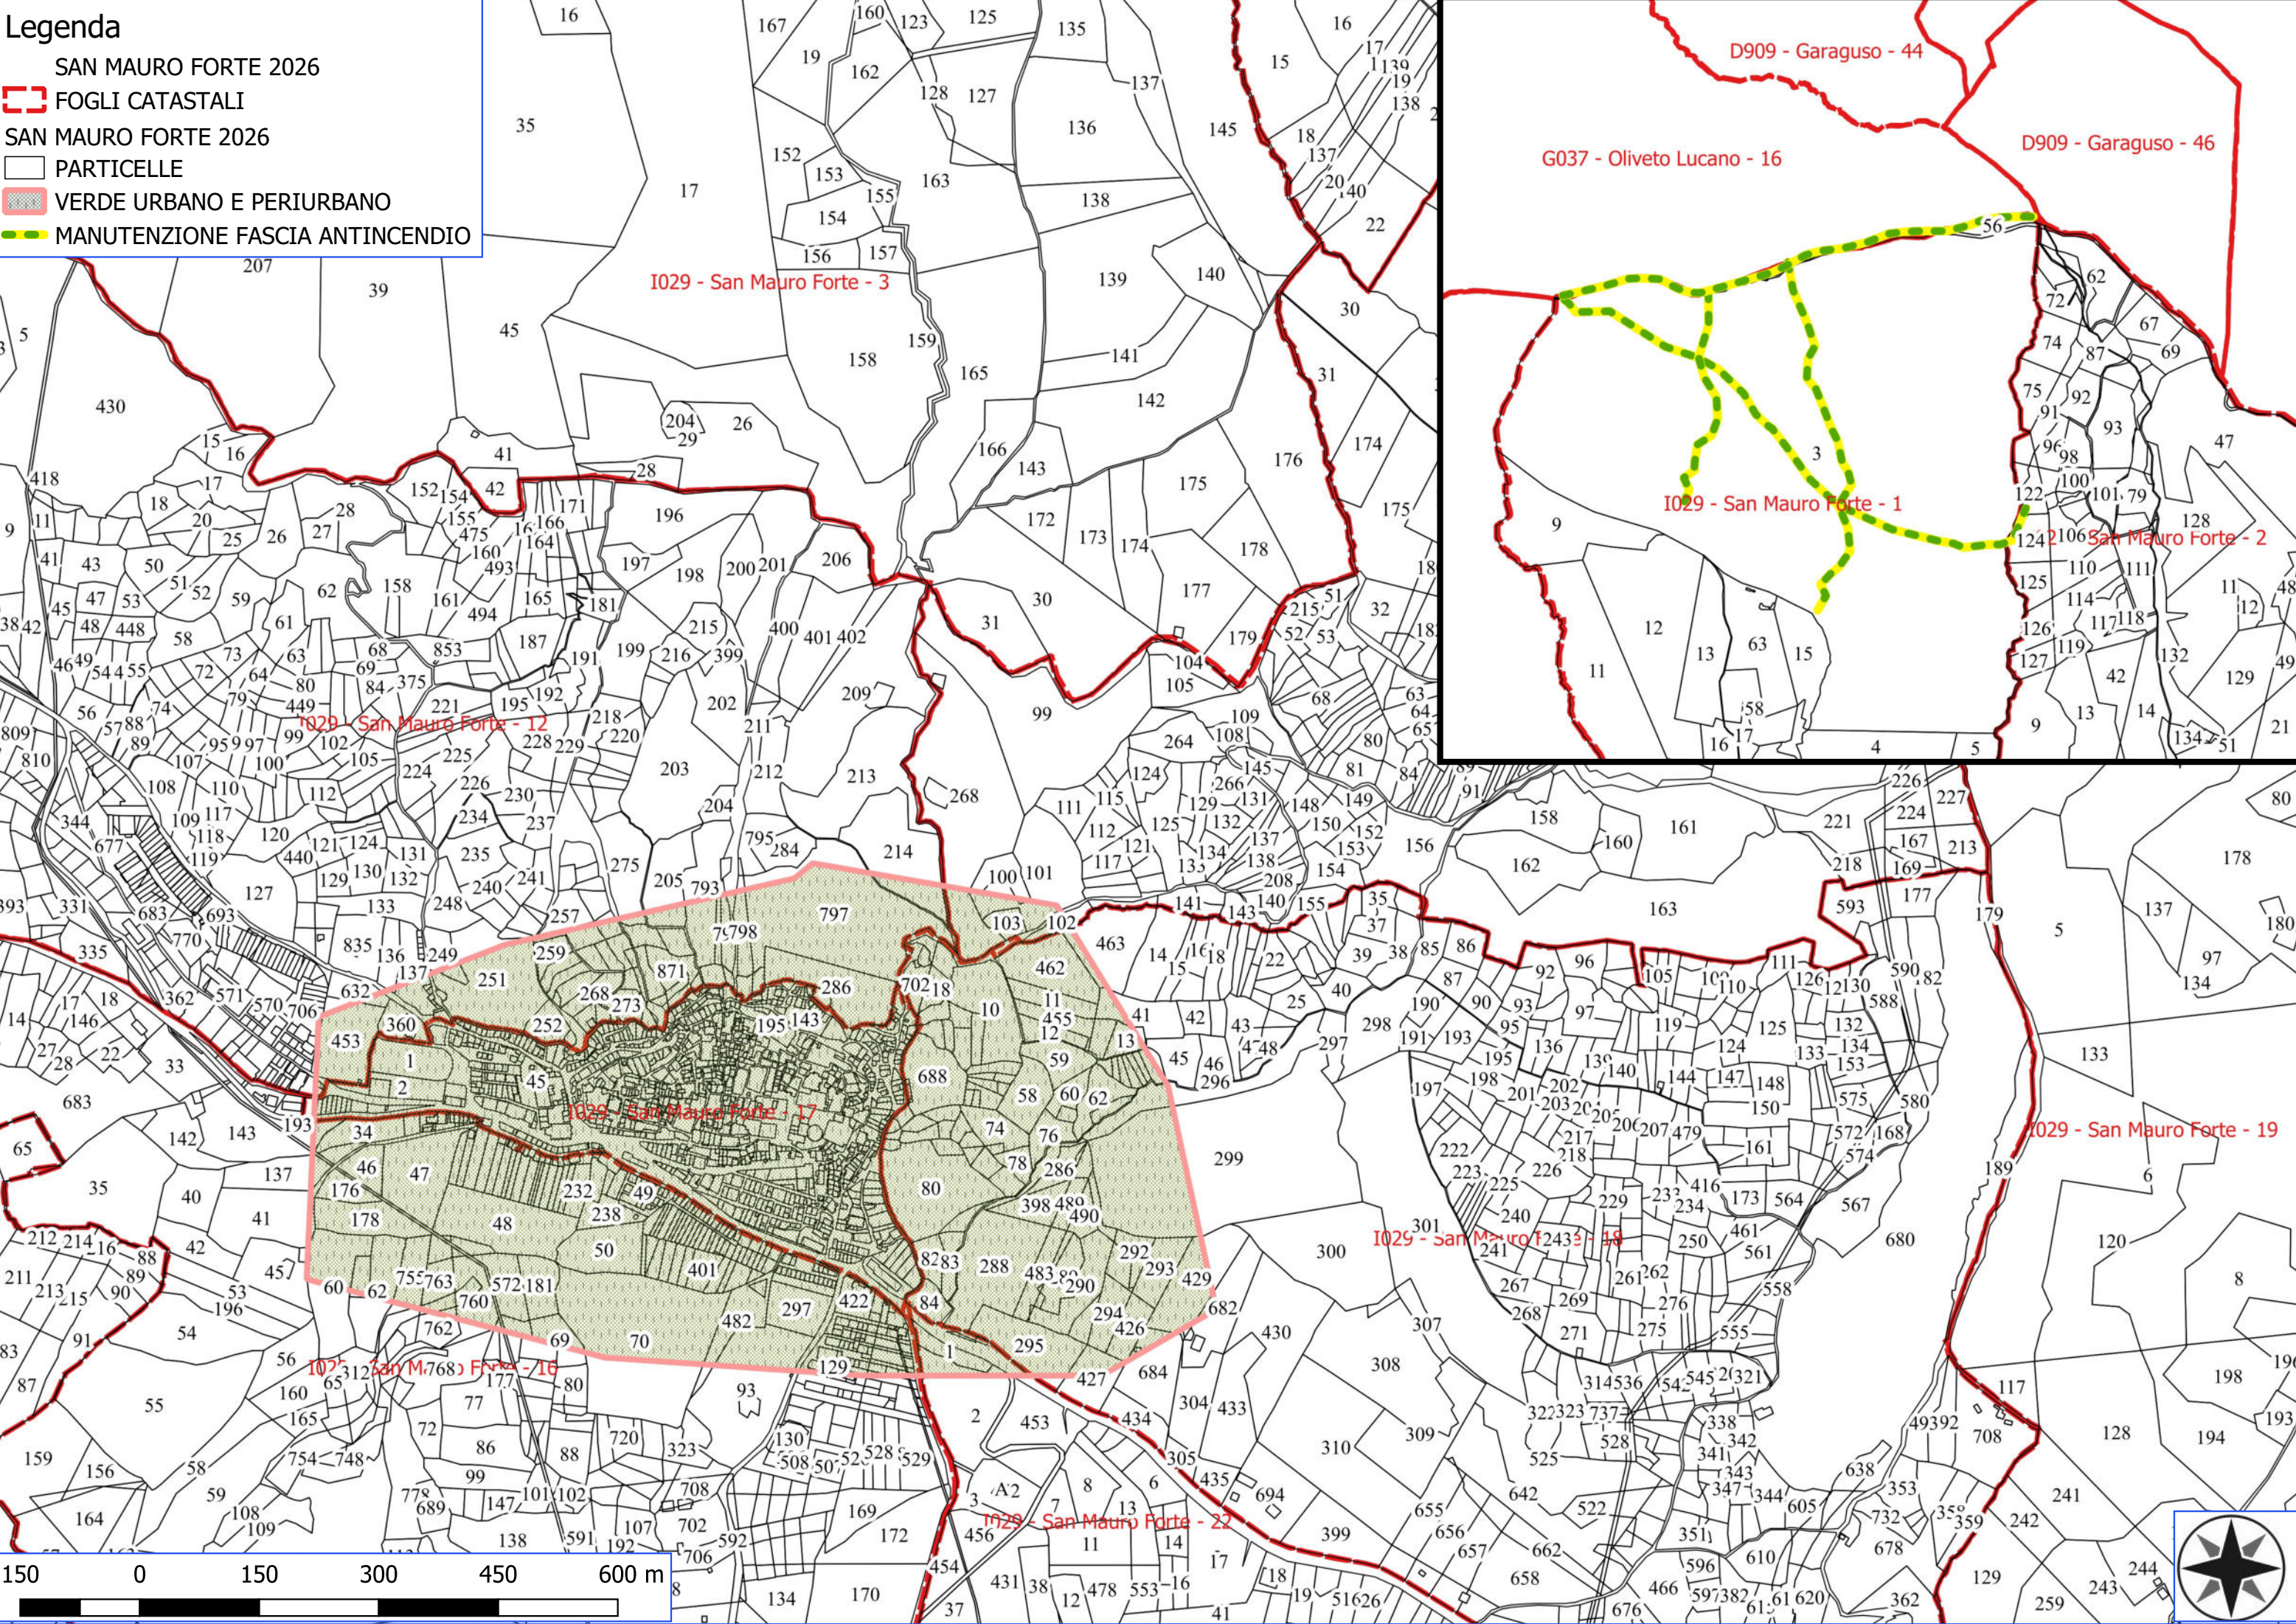

**Legenda**

- SAN MAURO FORTE 2026
- FOGLI CATASTALI
- SAN MAURO FORTE 2026
- PARTICELLE
- VERDE URBANO E PERIURBANO
- MANUTENZIONE FASCIA ANTINCENDIO

**Legenda**

- SAN MAURO FORTE 2026
- FOGLI CATASTALI
- SAN MAURO FORTE 2026
- PARTICELLE
- MANUTENZIONE SENTIERO FORESTALE
- MANUTENZIONE PISTA FORESTALE
- MANUTENZIONE STRADA FORESTALE
- DECESPUGLIAMENTO DEL TERRENO E PULIZIA

**Legenda**

- SAN MAURO FORTE 2026
- FOGLI CATASTALI
- SAN MAURO FORTE 2026
- PARTICELLE
- DECESPUGLIAMENTO ASTA FLUVIALE

Legenda

SAN MAURO FORTE 2026

GOOGLE HEARTH

▶▶▶ DECESPUGLIAMENTO STRADALE E PULIZIA CUNETTE

0 250 500 m