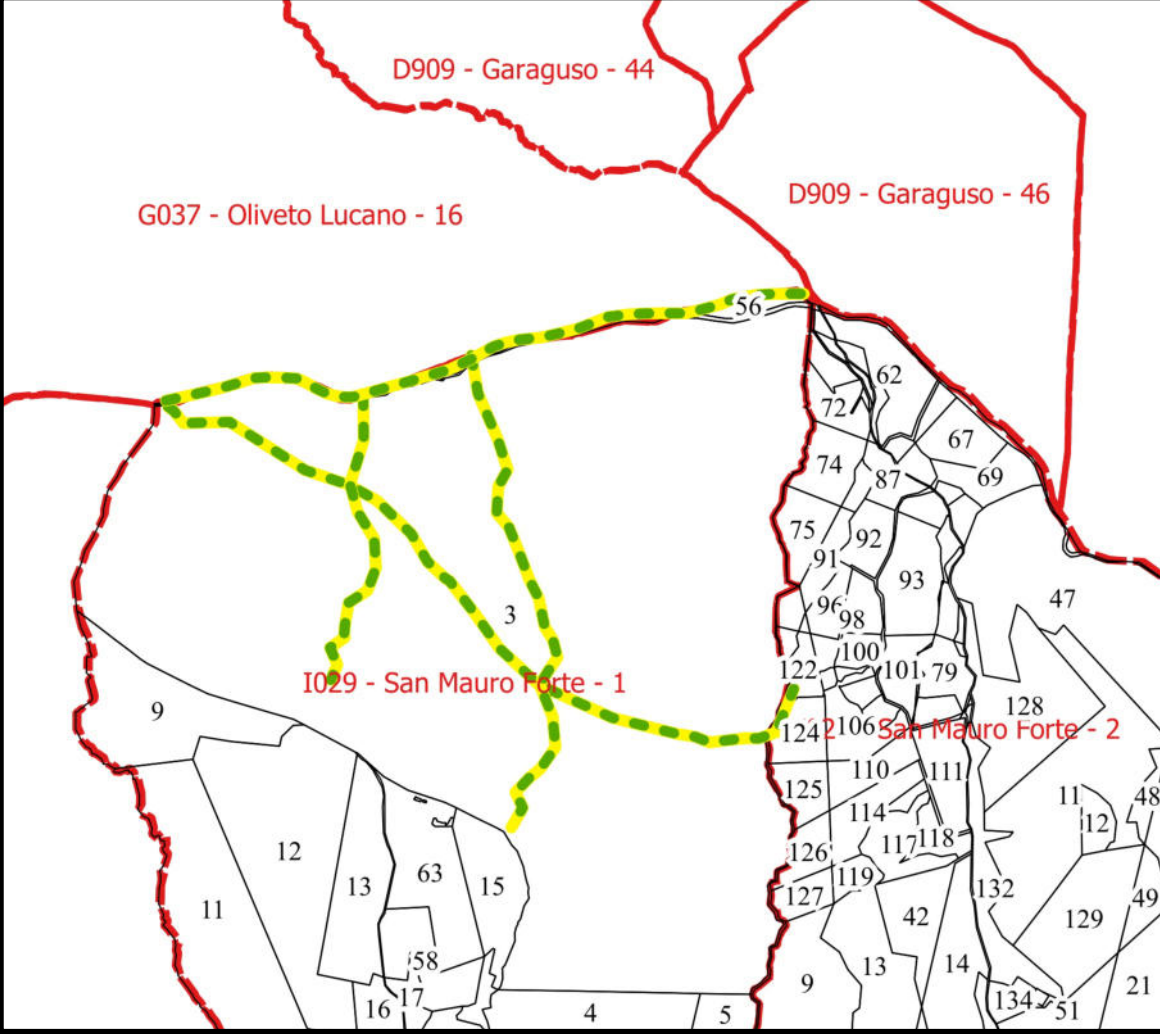

**Legenda**

- SAN MAURO FORTE 2026
- FOGLI CATASTALI
- SAN MAURO FORTE 2026
- PARTICELLE
- VERDE URBANO E PERIURBANO
- MANUTENZIONE FASCIA ANTINCENDIO

**Legenda**

- SAN MAURO FORTE 2026
- FOGLI CATASTALI
- SAN MAURO FORTE 2026
- PARTICELLE
- MANUTENZIONE SENTIERO FORESTALE
- MANUTENZIONE PISTA FORESTALE
- MANUTENZIONE STRADA FORESTALE
- DECESPUGLIAMENTO DEL TERRENO E PULIZIA

**Legenda**

- SAN MAURO FORTE 2026
- FOGLI CATASTALI
- SAN MAURO FORTE 2026
- PARTICELLE
- DECESPUGLIAMENTO ASTA FLUVIALE

Legenda

SAN MAURO FORTE 2026

GOOGLE HEARTH

▶▶▶ DECESPUGLIAMENTO STRADALE E PULIZIA CUNETTE

0 250 500 m