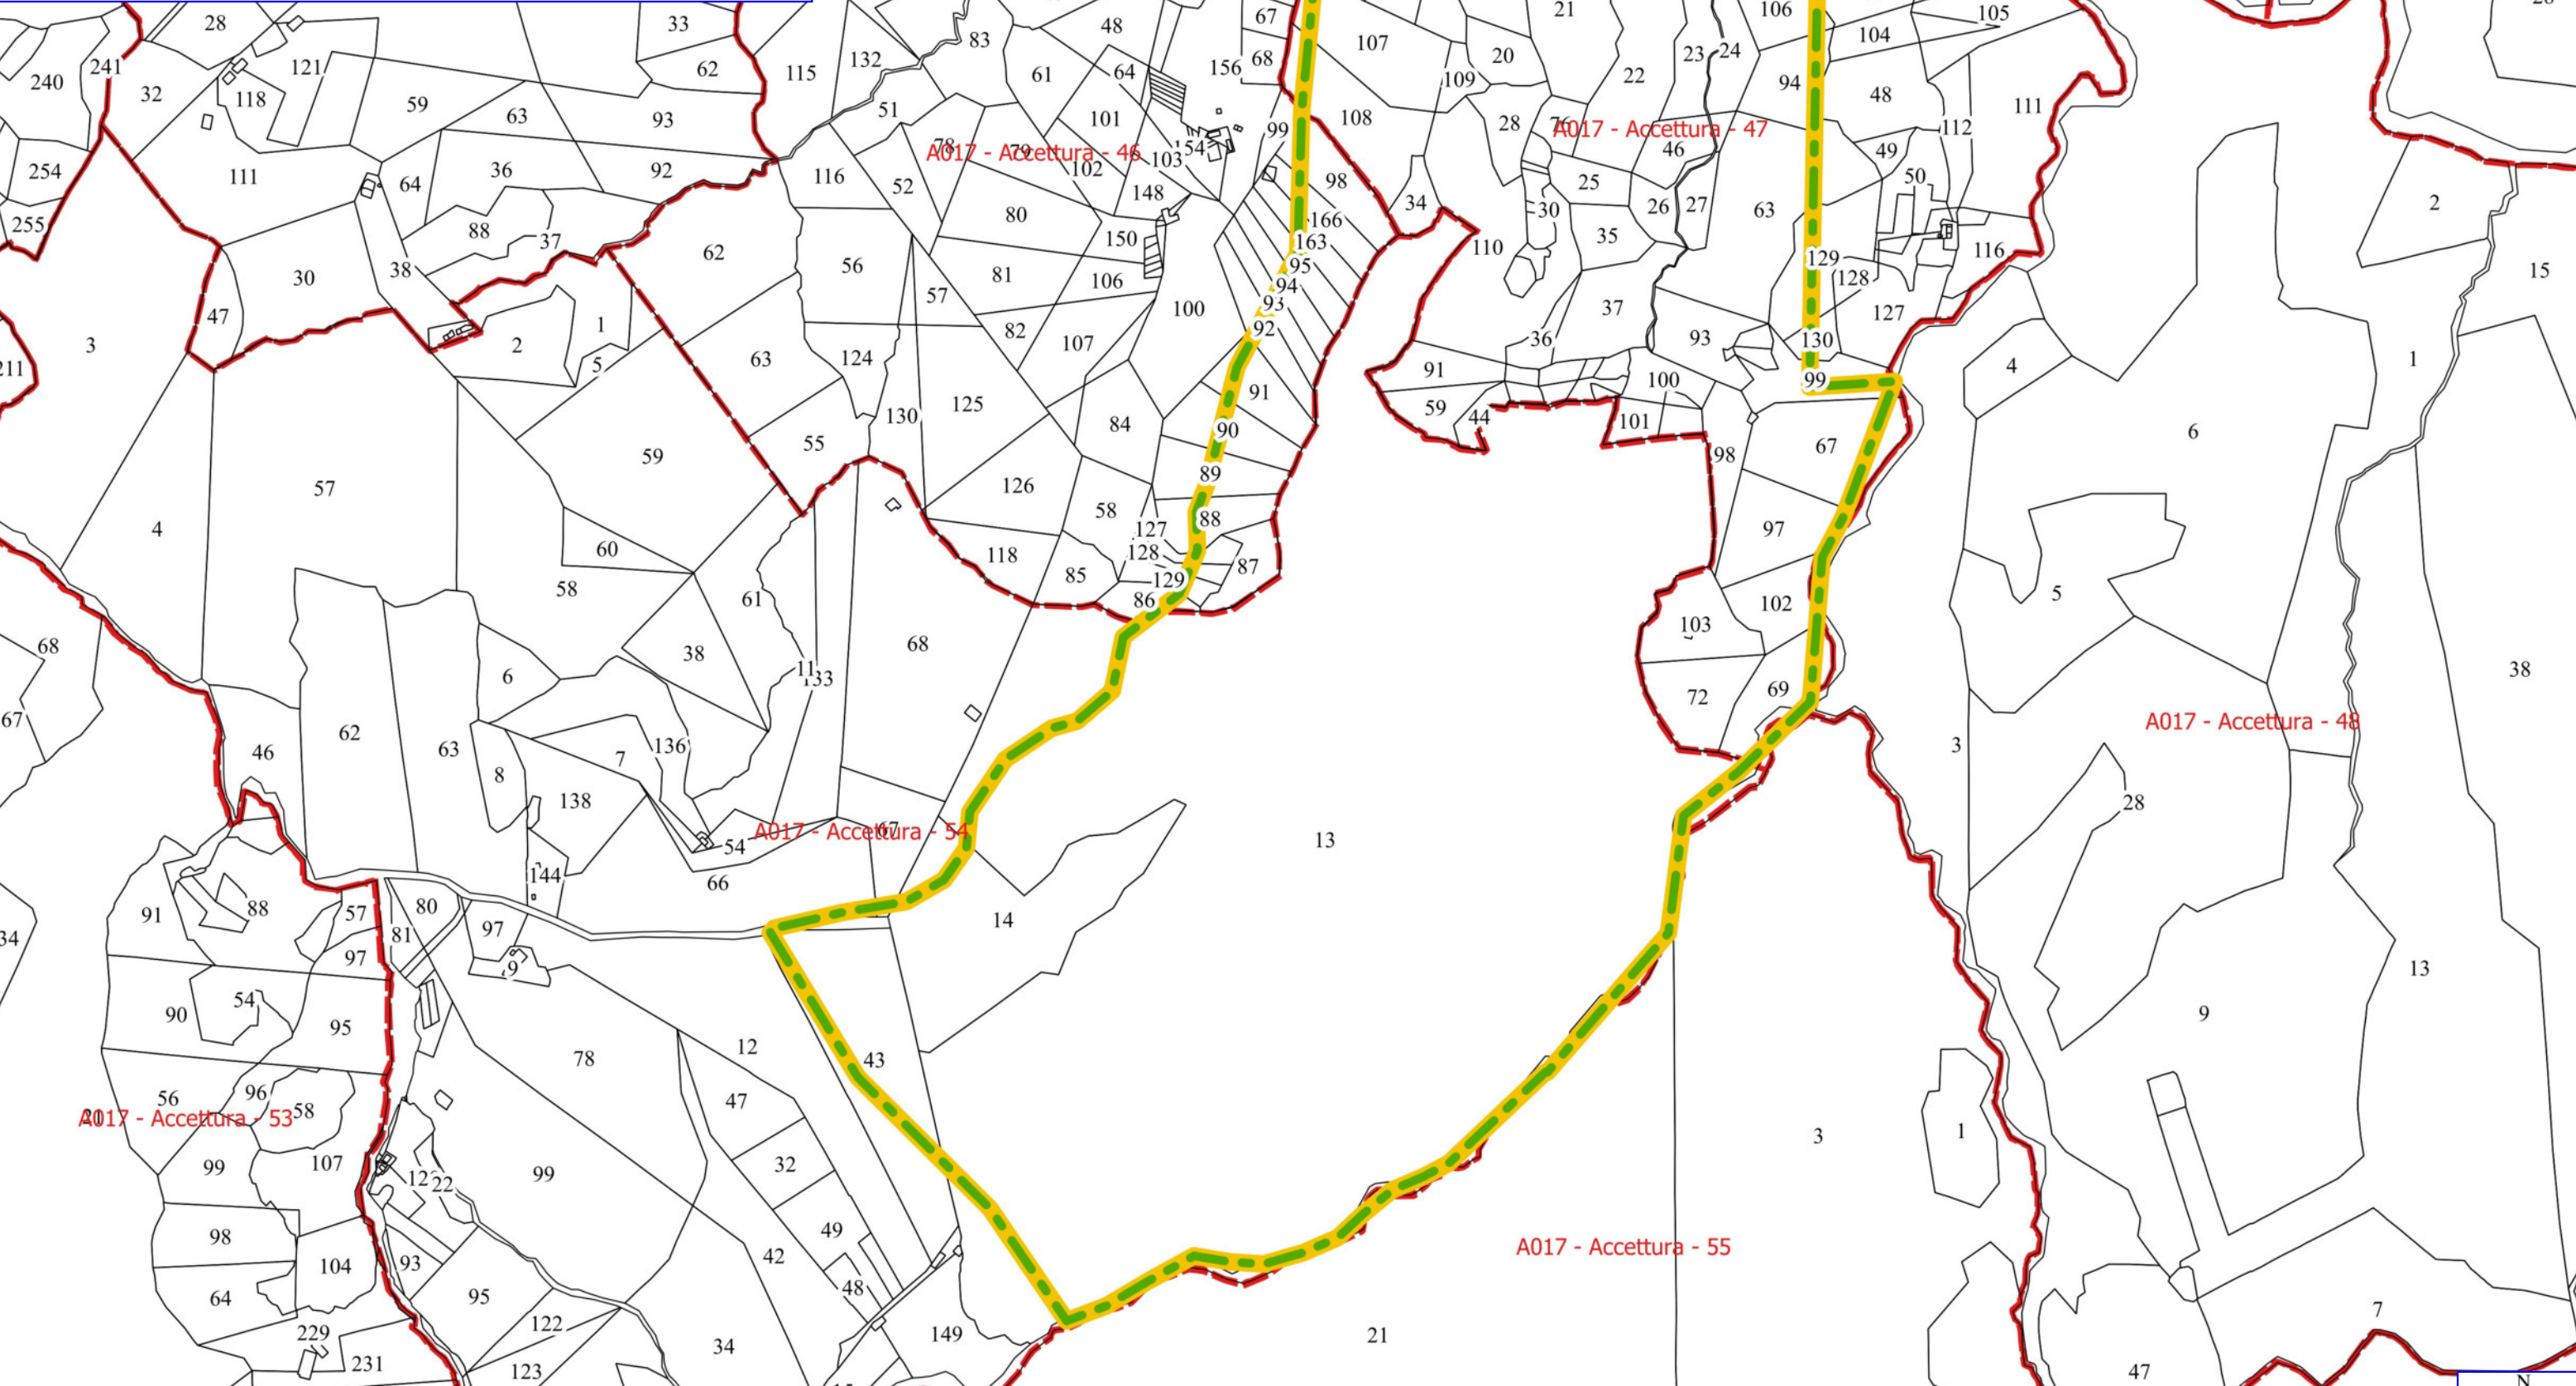

Legenda

ACCETTURA FORESTAZIONE PUBBLICA 2026

MANUTENZIONE DI VIALE TAGLIAFUOCO

FOGLI CATASTALI

Accettura
 PARTICELLE