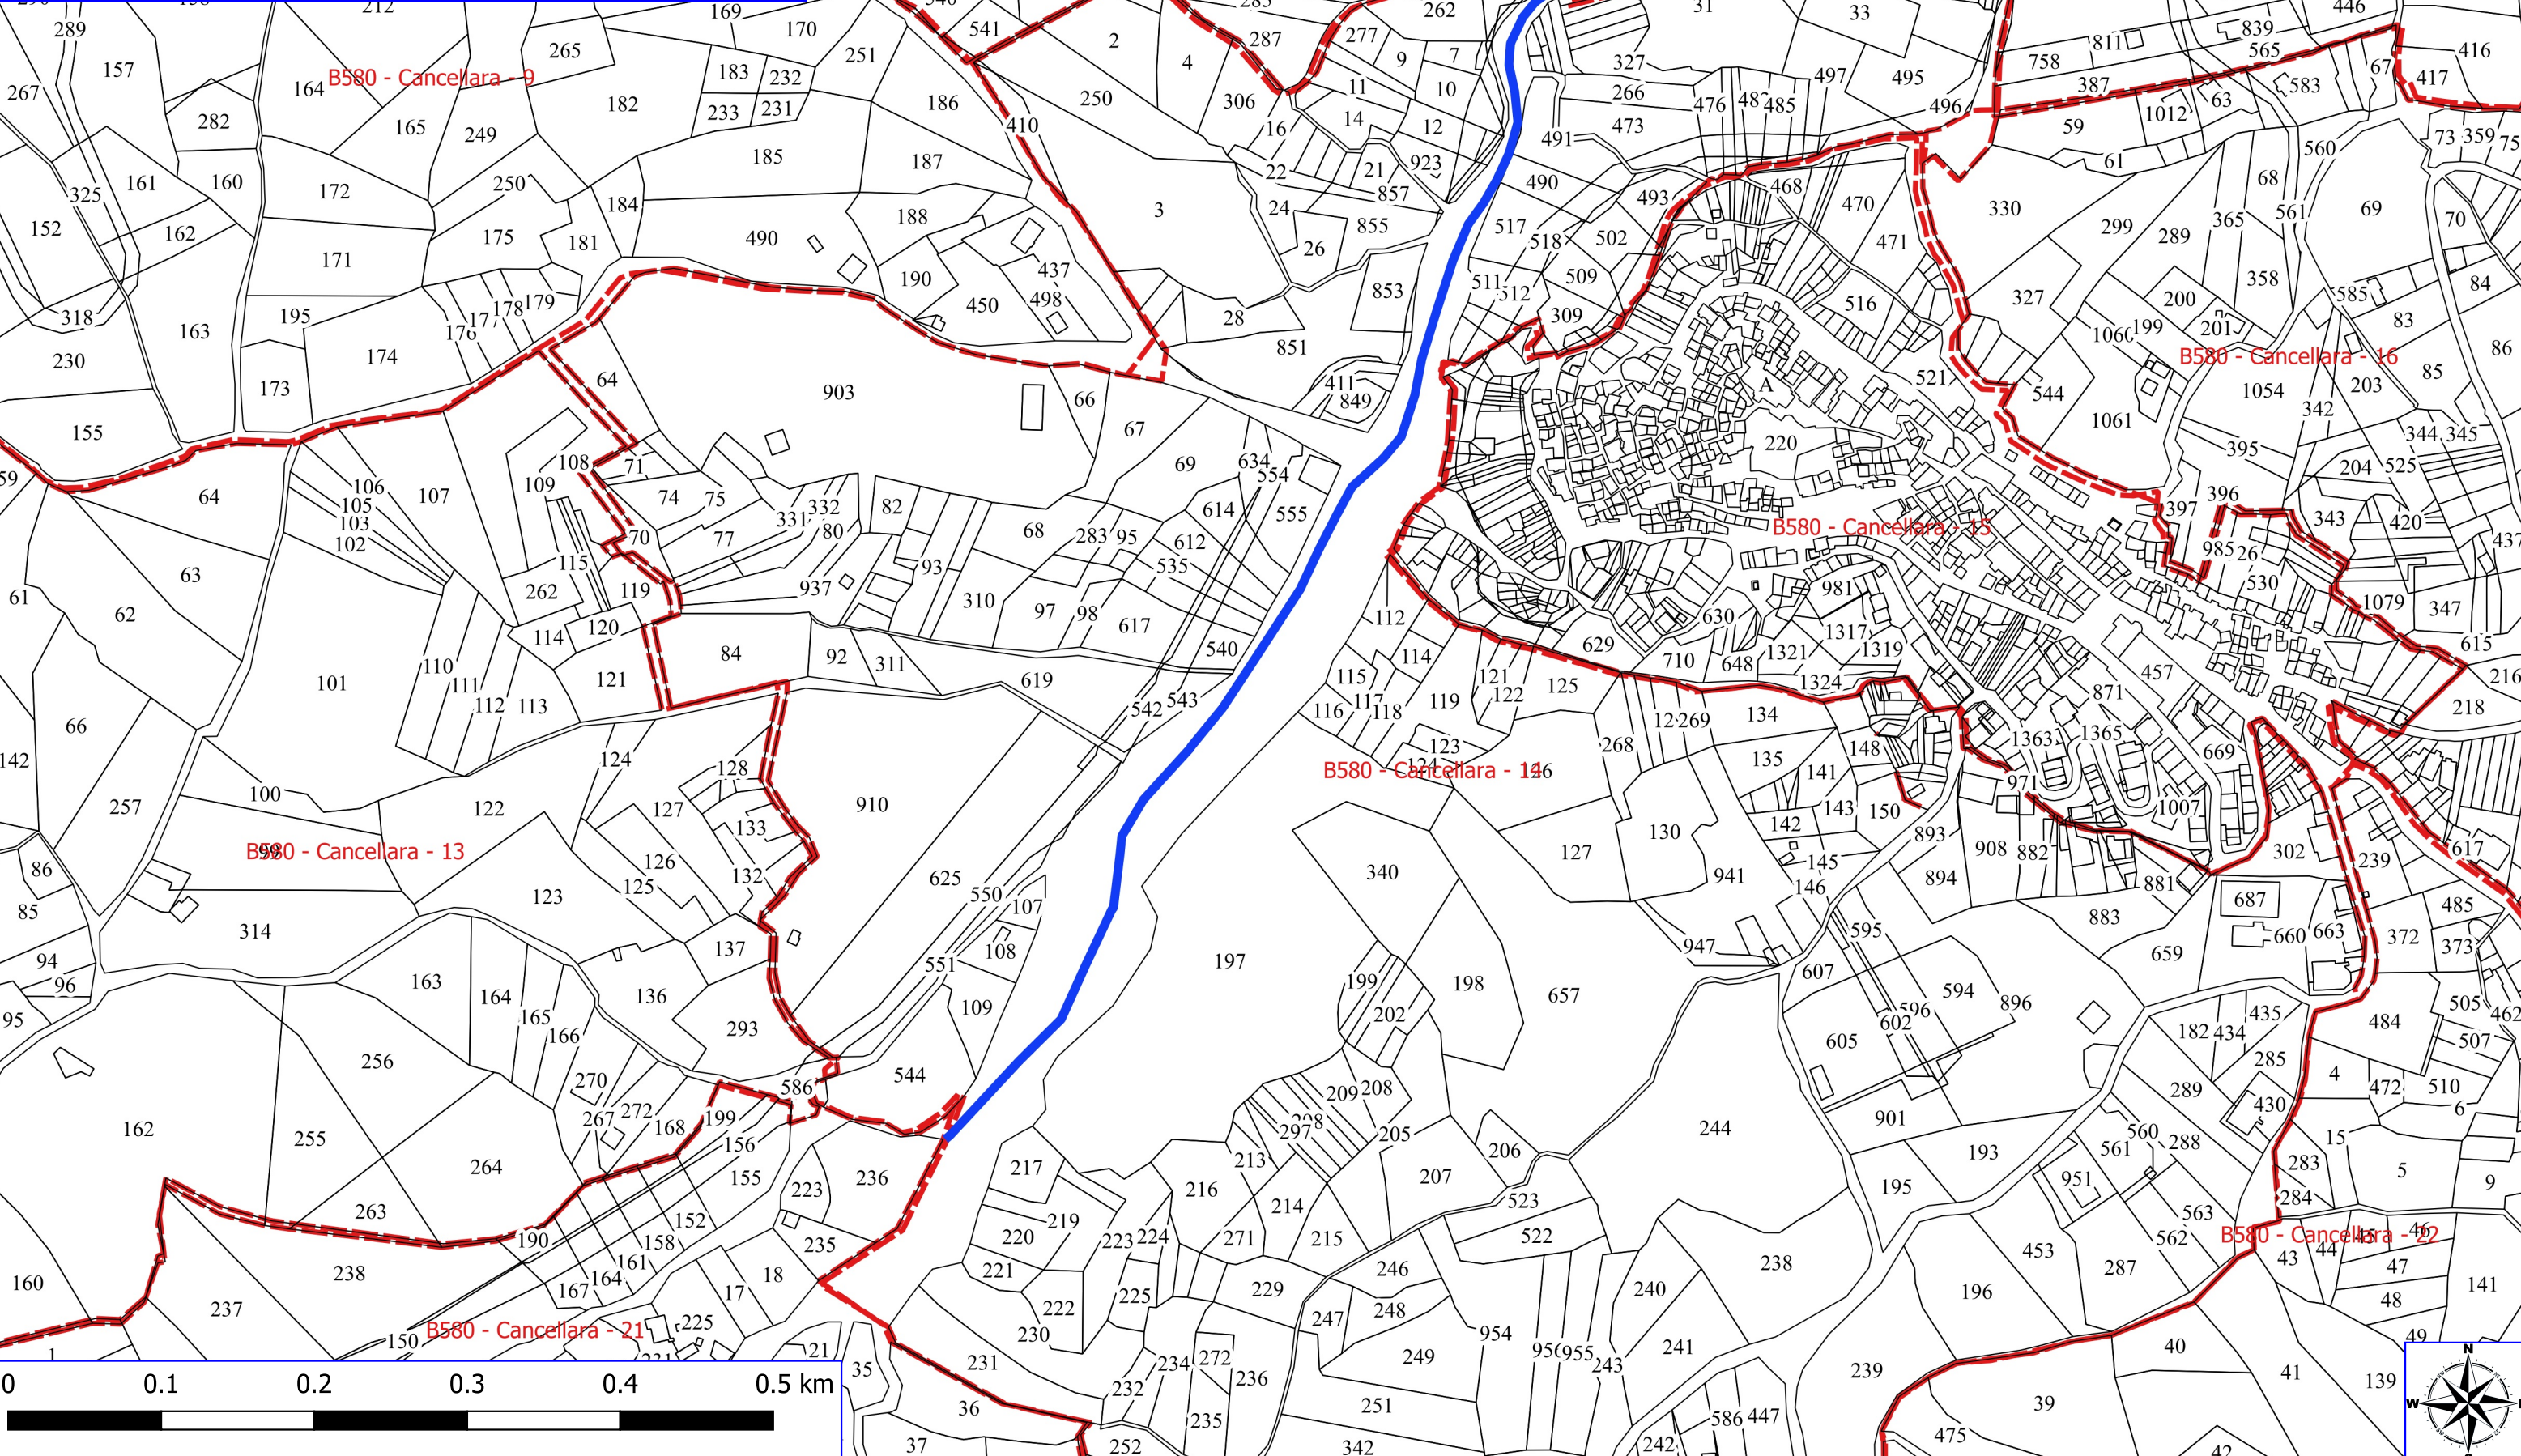

B580 - Cancellara - 11

B580 - Cancellara - 13

B580 - Cancellara - 12

Legenda

CANCELLARA FORESTAZIONE PUBBLICA 2026

 DECESPUGLIAMENTO ASTE FLUVIALI

 FOGLI CATASTALI

Cancellara
 PARTICELLE

0 0.1 0.2 0.3 0.4 0.5 km

Legenda

CANCELLARA FORESTAZIONE PUBBLICA 2026

 DECESPUGLIAMENTO SCARPATE STRADALI

 PULIZIA CUNETTE

ORTOFOTO