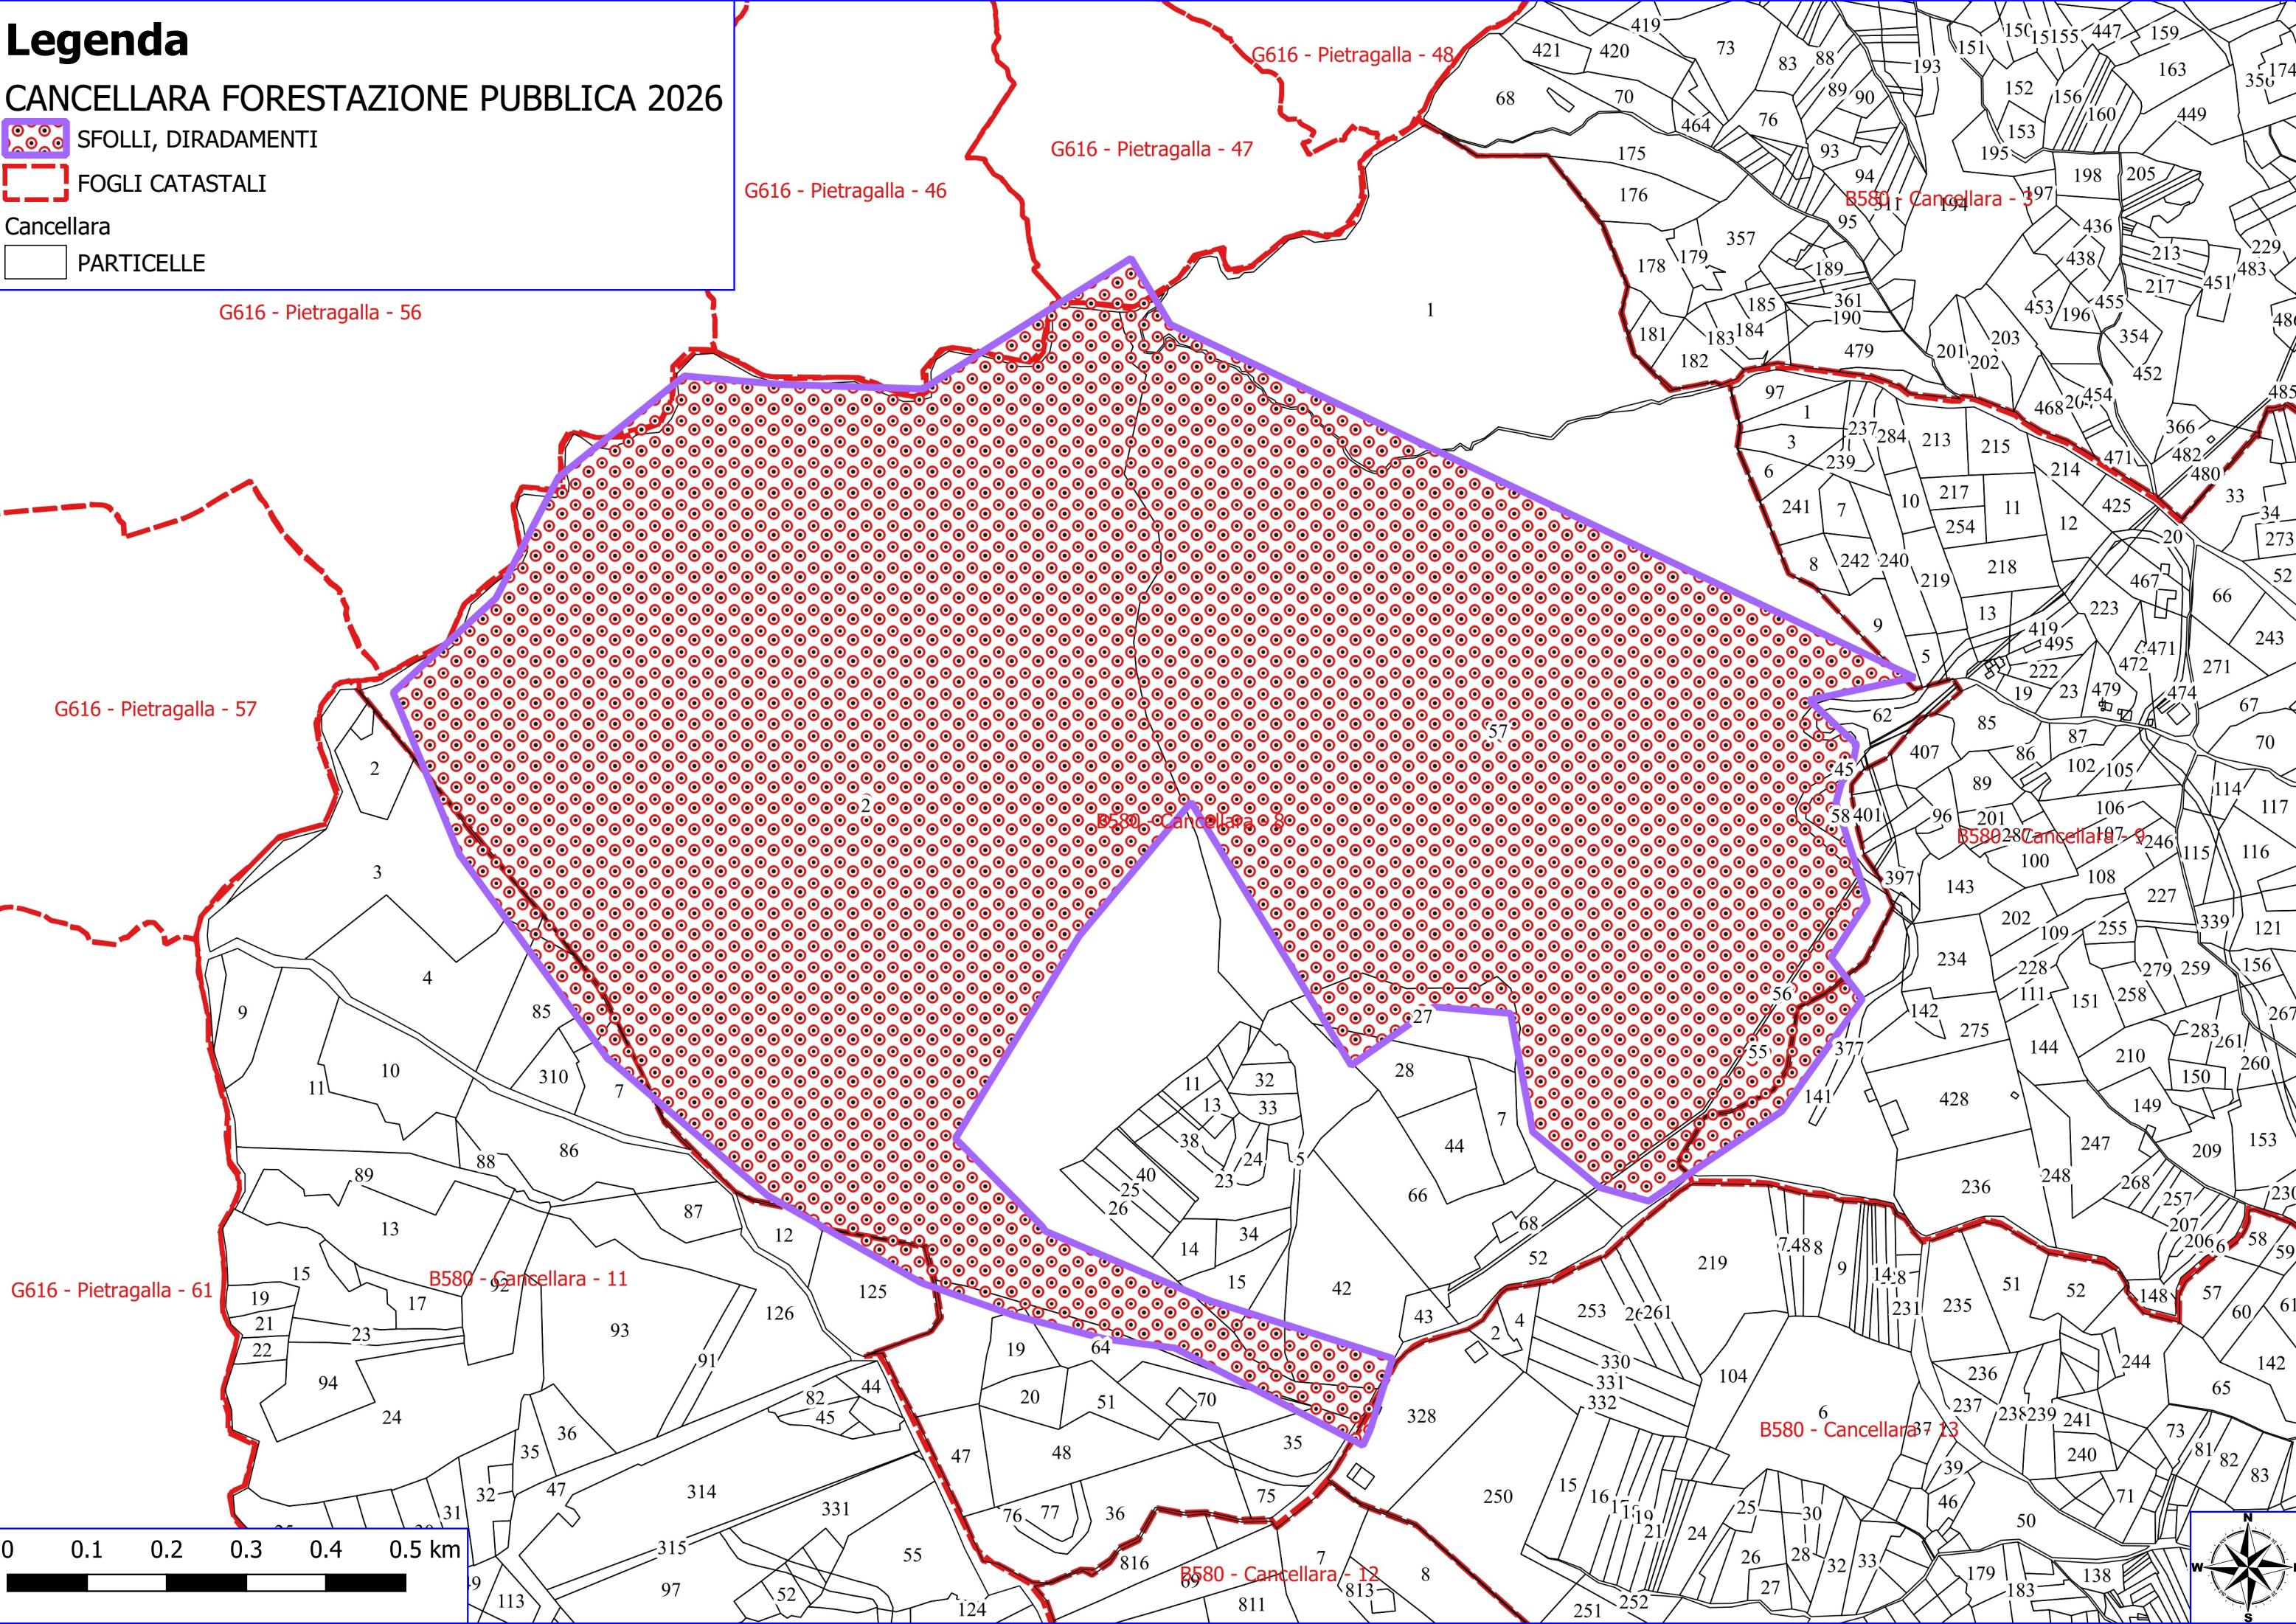

Legenda

CANCELLARA FORESTAZIONE PUBBLICA 2026

 SFOLLI, DIRADAMENTI

 FOGLI CATASTALI

Cancellara
 PARTICELLE

G616 - Pietragalla - 56

G616 - Pietragalla - 57

G616 - Pietragalla - 61

0 0.1 0.2 0.3 0.4 0.5 km

Legenda

CANCELLARA FORESTAZIONE PUBBLICA 2026

 DECESPUGLIAMENTO SCARPATE STRADALI

 PULIZIA CUNETTE

ORTOFOTO