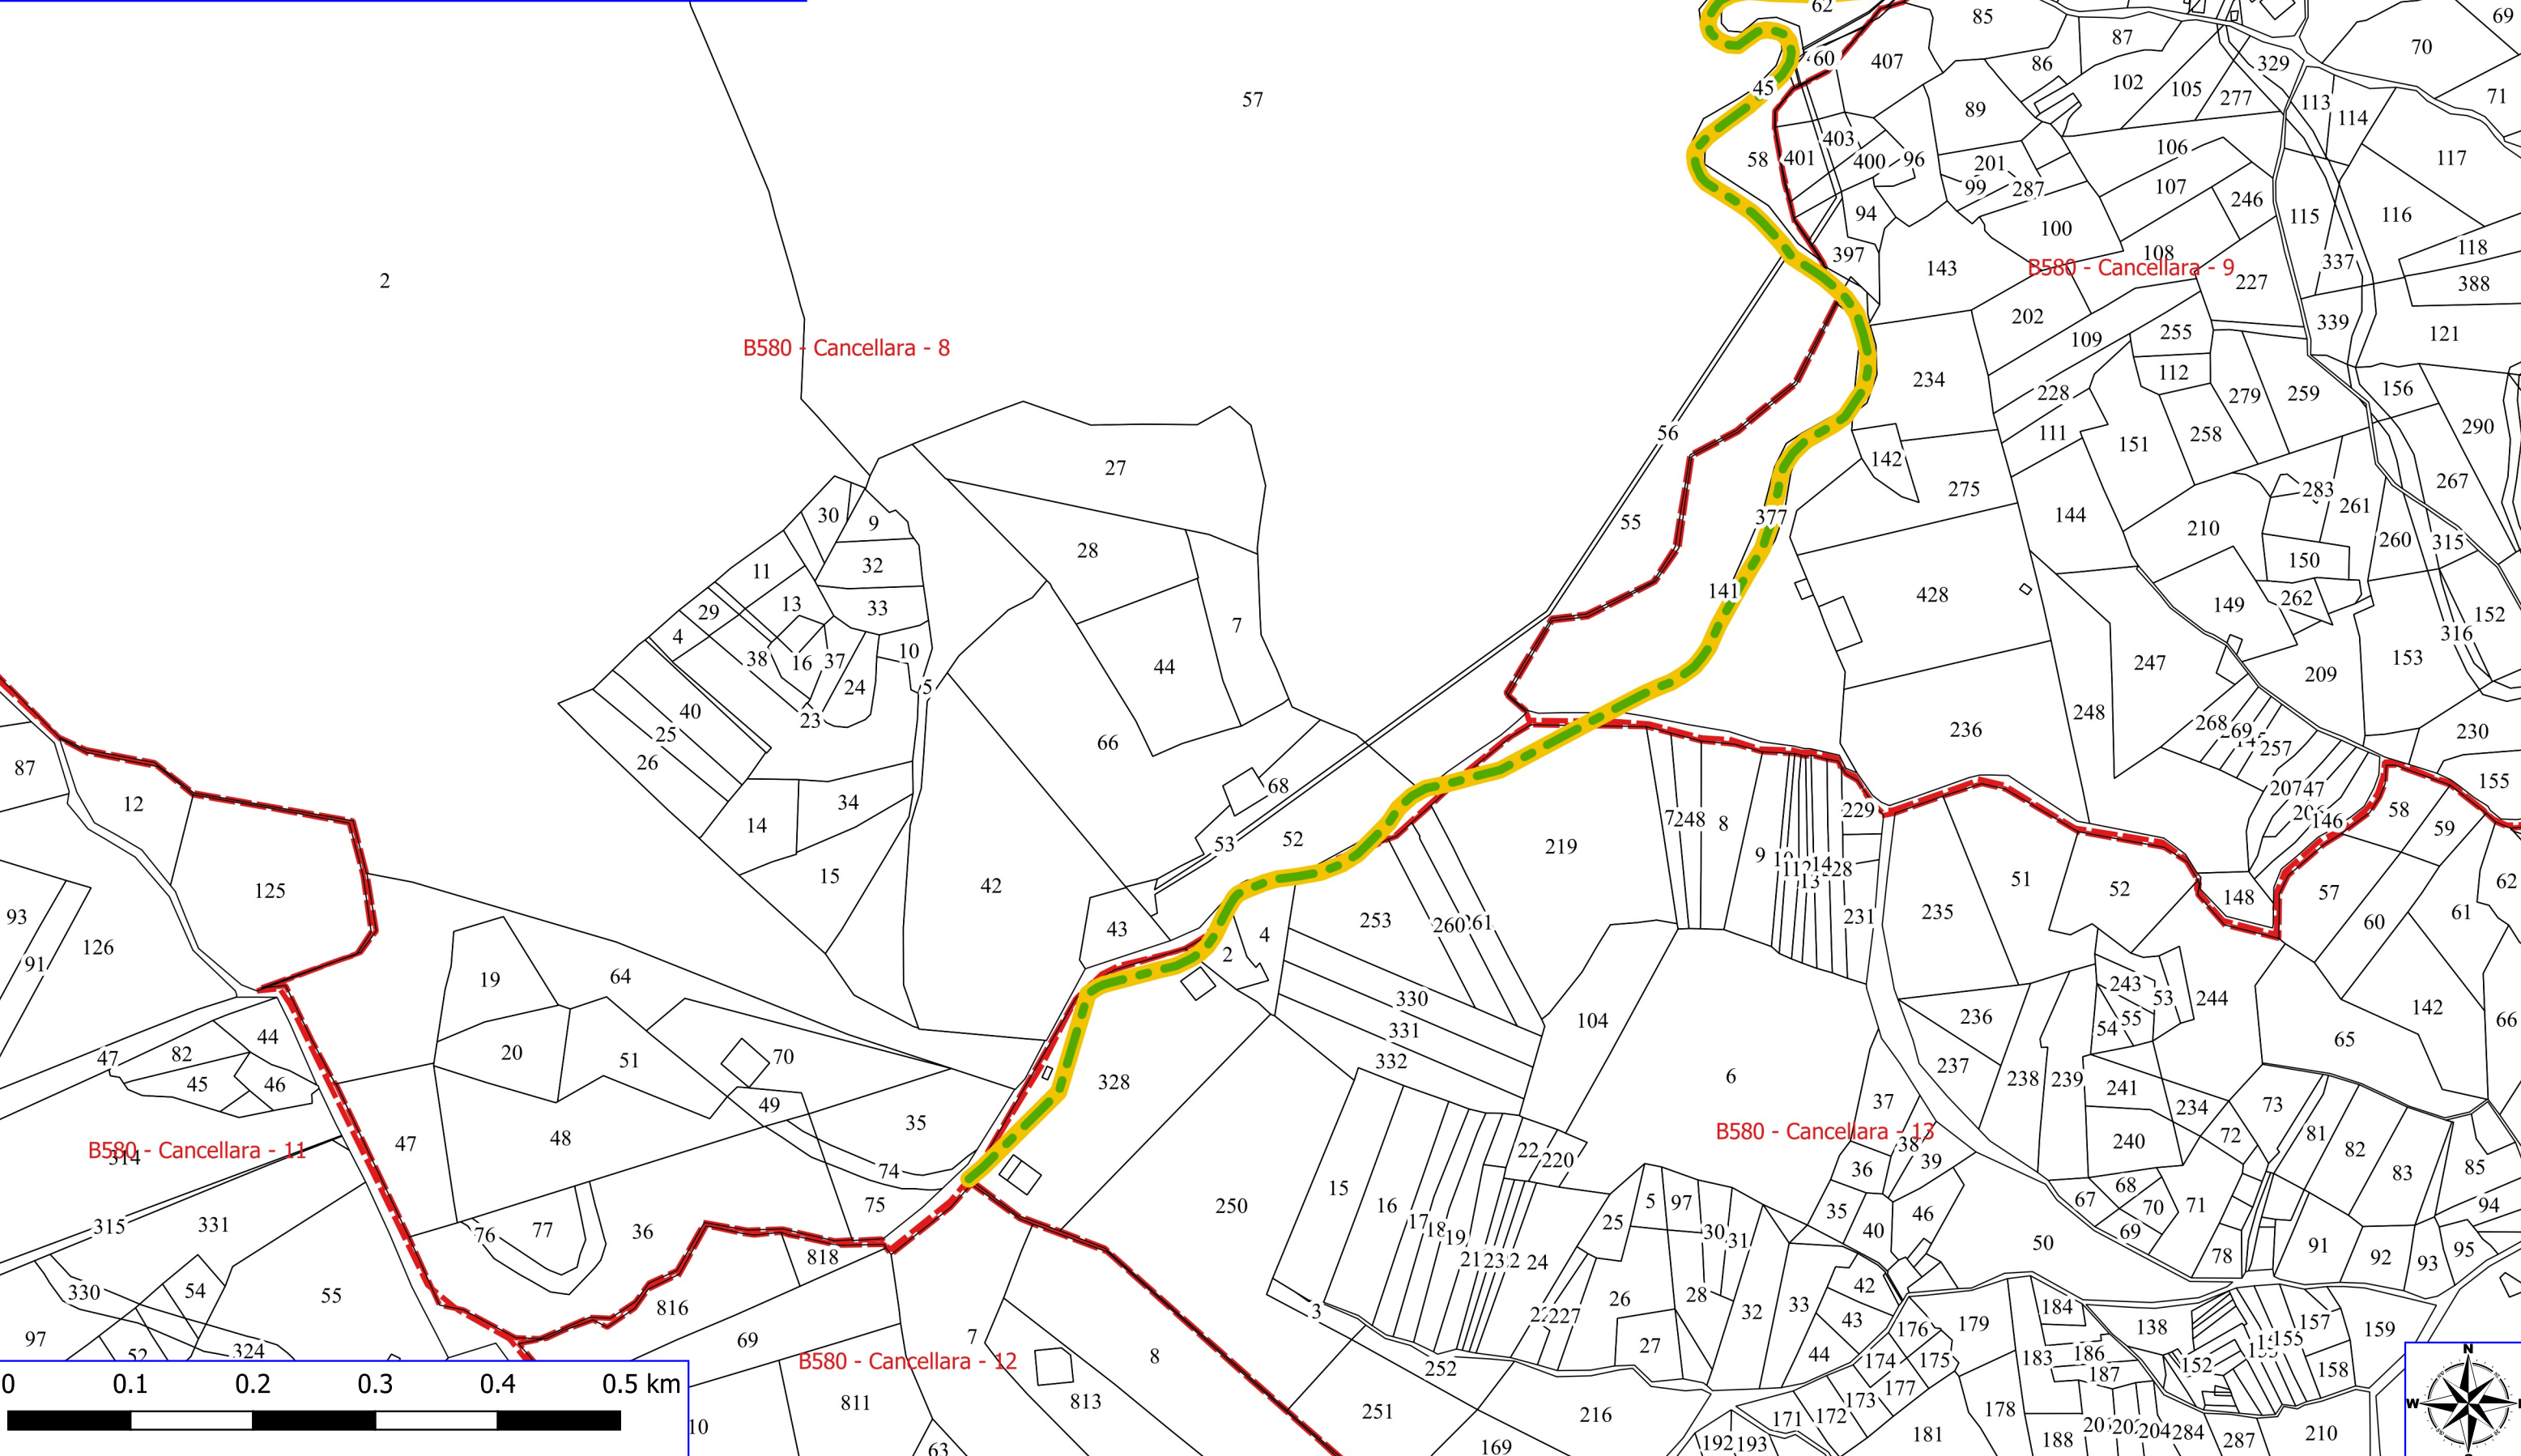

Legenda

CANCELLARA FORESTAZIONE PUBBLICA 2026

-  VERDE URBANO E PERIURBANO
-  FOGLI CATASTALI
-  PARTICELLE

Cancellara
PARTICELLE

Legenda

CANCELLARA FORESTAZIONE PUBBLICA 2026

 MANUTENZIONE DI VIALE TAGLIAFUOCO

 FOGLI CATASTALI

Cancellara
 PARTICELLE

Legenda

CANCELLARA FORESTAZIONE PUBBLICA 2026

 MANUTENZIONE ANNUALE DI PISTA FORESTALE

 FOGLI CATASTALI

Cancellara
 PARTICELLE

B580 - Cancellara - 8

0 0.1 0.2 0.3 0.4 0.5 km

Legenda

CANCELLARA FORESTAZIONE PUBBLICA 2026

 DECESPUGLIAMENTO SCARPATE STRADALI

 PULIZIA CUNETTE

ORTOFOTO