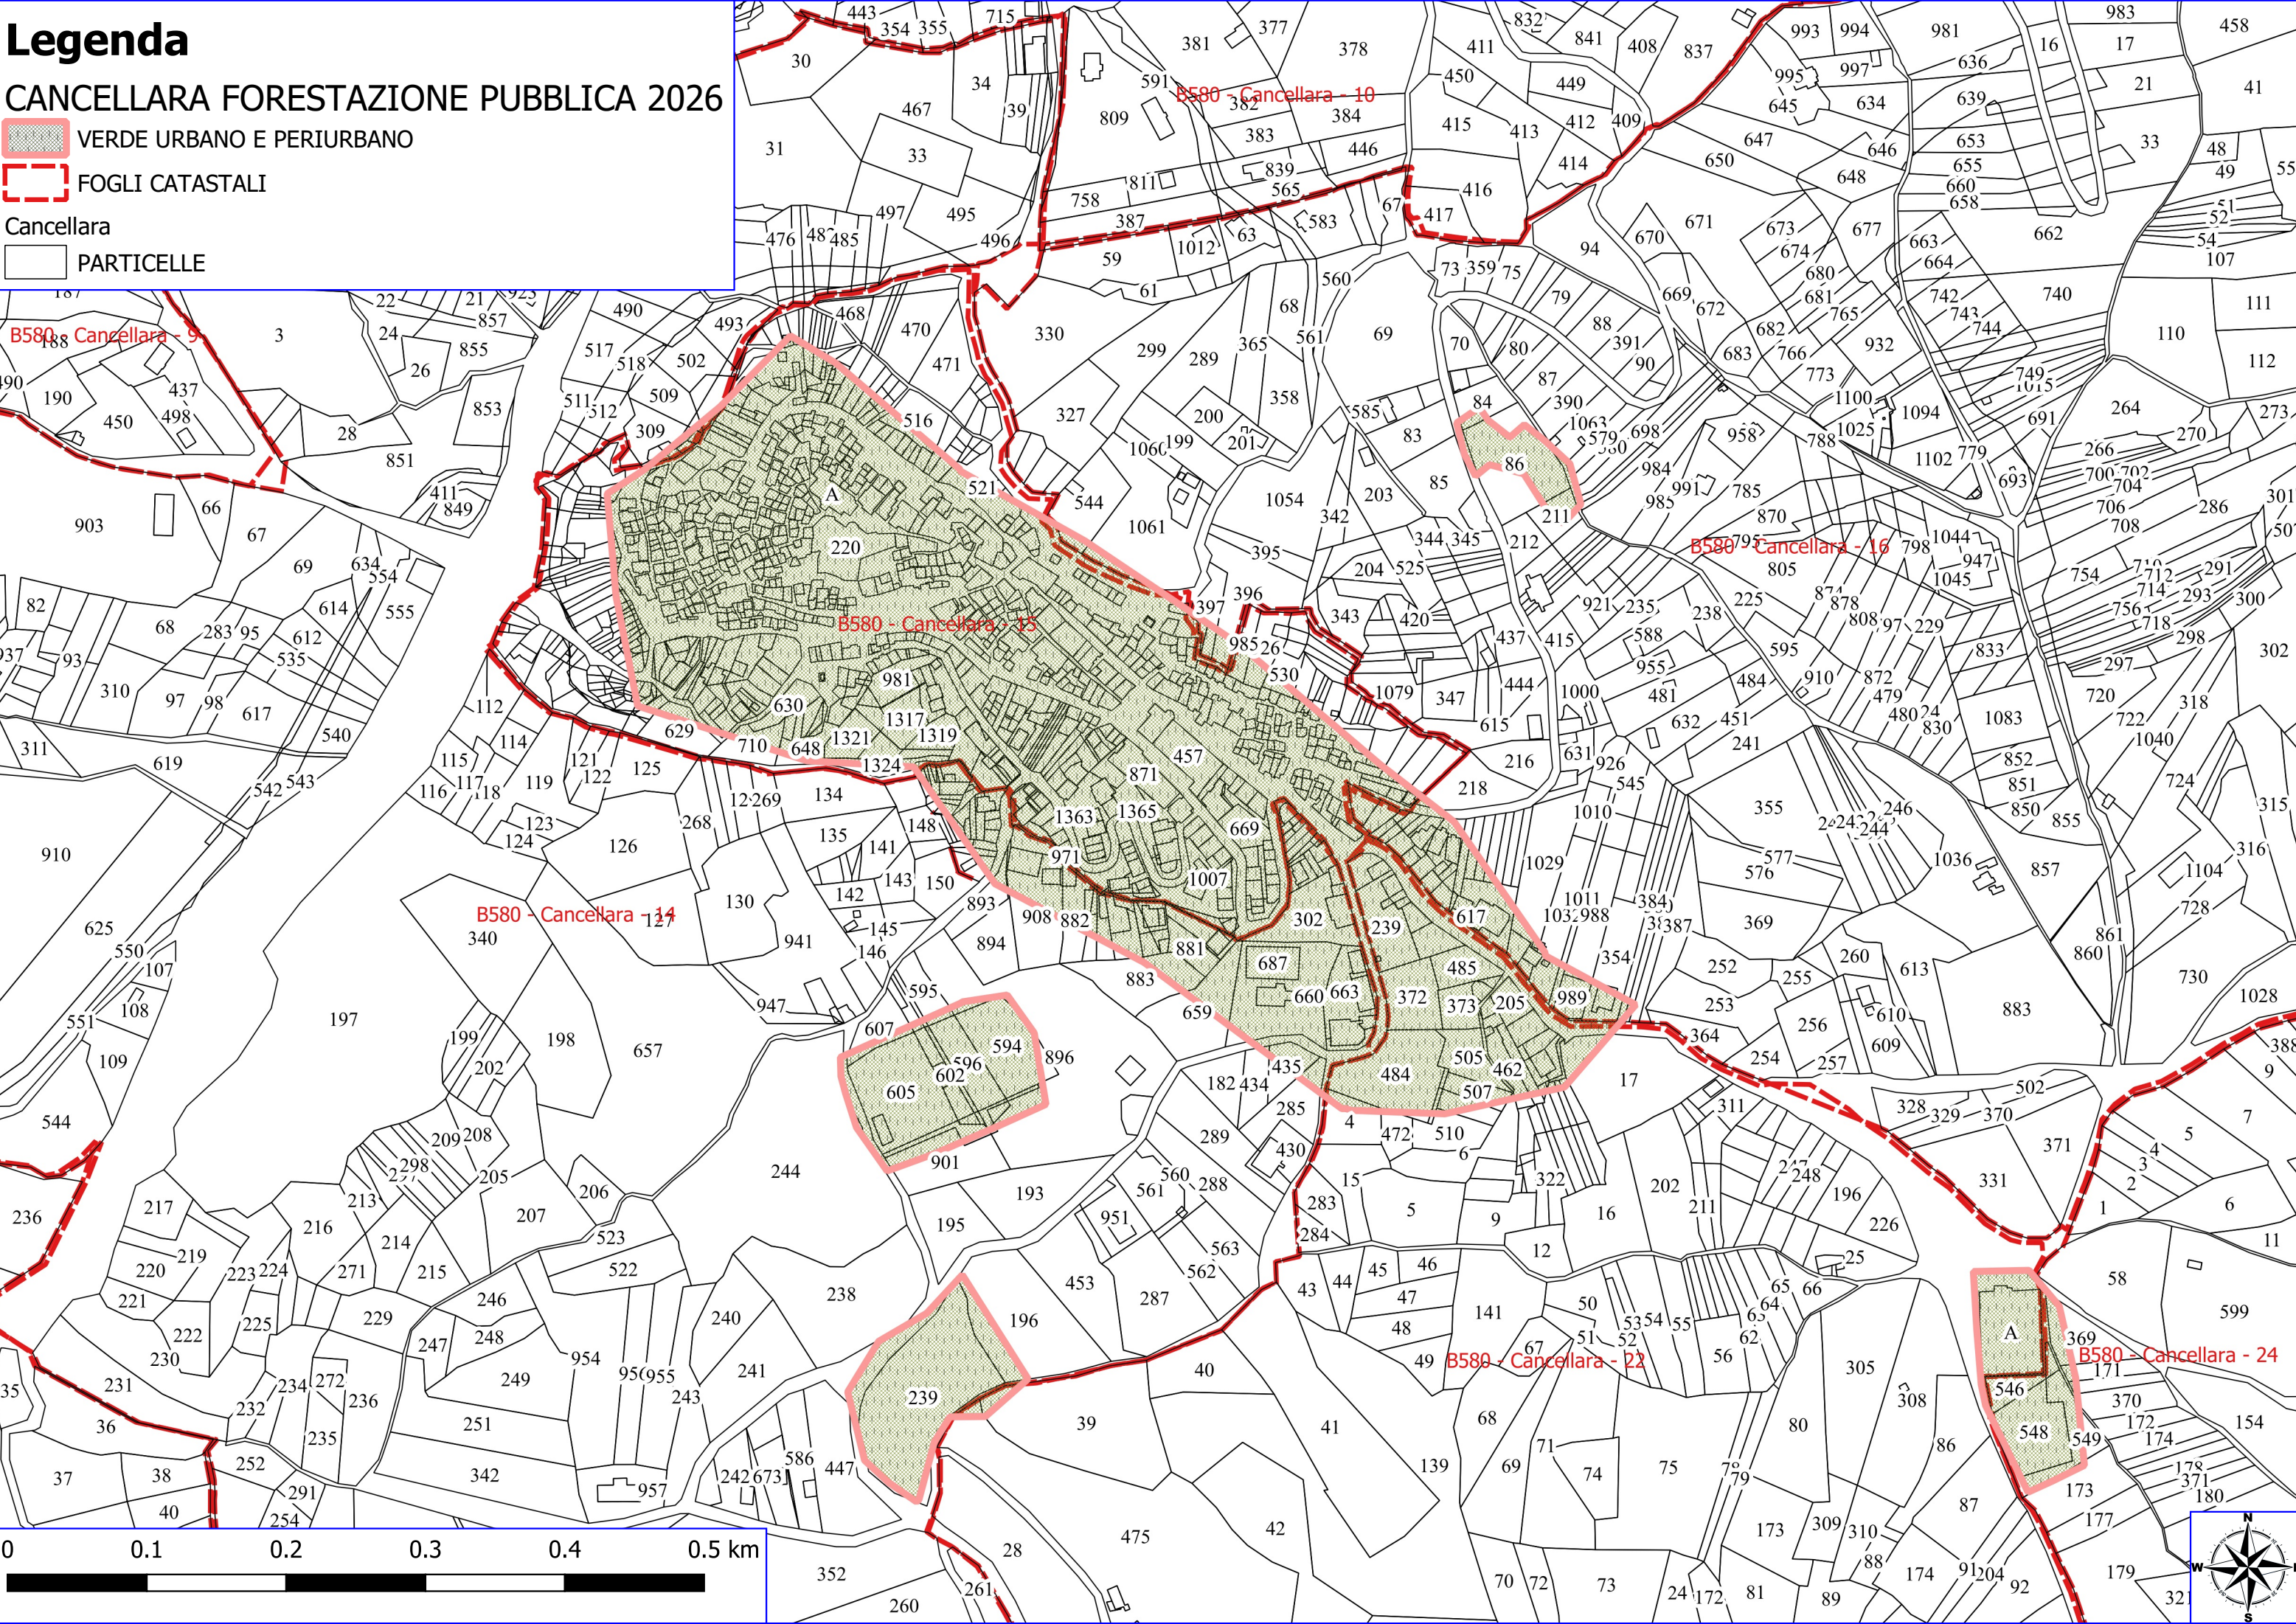

Legenda

CANCELLARA FORESTAZIONE PUBBLICA 2026

-  VERDE URBANO E PERIURBANO
-  FOGLI CATASTALI
-  PARTICELLE

Cancellara
PARTICELLE

Legenda

CANCELLARA FORESTAZIONE PUBBLICA 2026

 MANUTENZIONE DI VIALE TAGLIAFUOCO

 FOGLI CATASTALI

Cancellara
 PARTICELLE

Legenda

CANCELLARA FORESTAZIONE PUBBLICA 2026

 MANUTENZIONE ANNUALE DI PISTA FORESTALE

 FOGLI CATASTALI

Cancellara
 PARTICELLE

B580 - Cancellara - 8

0 0.1 0.2 0.3 0.4 0.5 km

Legenda

CANCELLARA FORESTAZIONE PUBBLICA 2026

 DECESPUGLIAMENTO SCARPATE STRADALI

 PULIZIA CUNETTE

ORTOFOTO