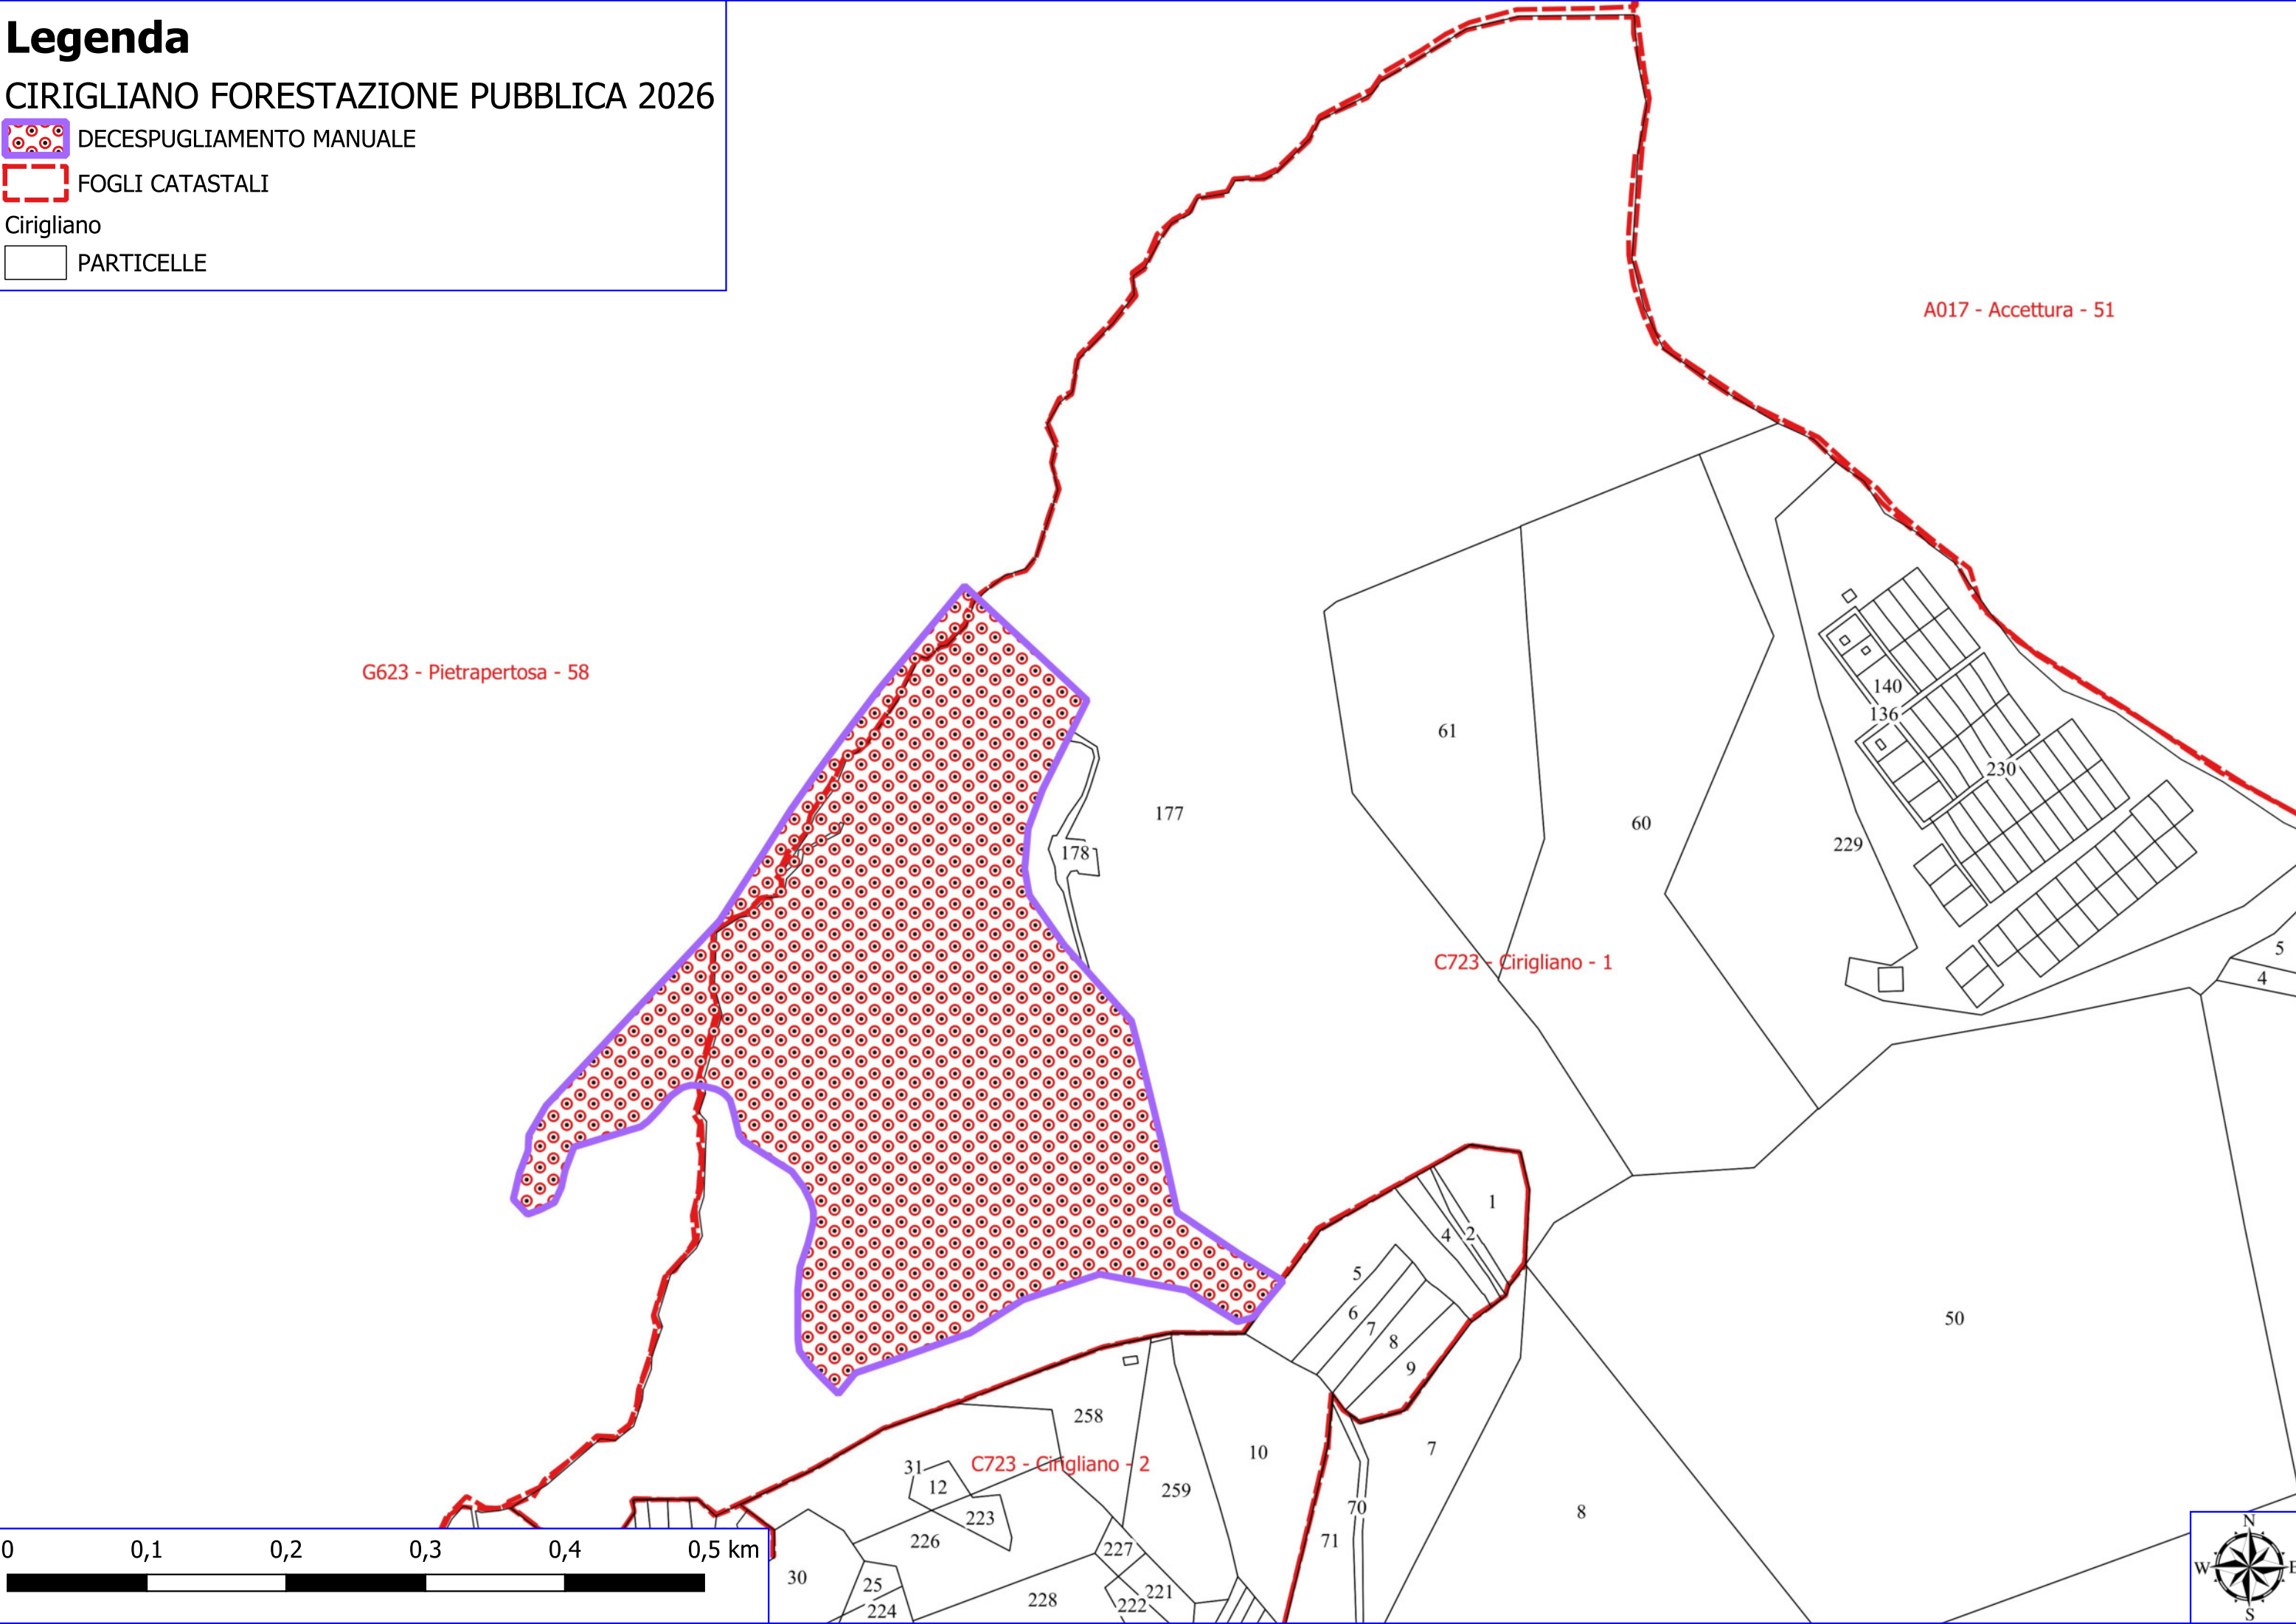

 FOGLI CATASTALI

Cirigliano
 PARTICELLE

G623 - Pietrapertosa - 58

A017 - Accettura - 51

C723 - Cirigliano - 1

C723 - Cirigliano - 2

Legenda

CIRIGLIANO FORESTAZIONE PUBBLICA 2026

 DECESPUGLIAMENTO MANUALE

 FOGLI CATASTALI

Cirigliano

 PARTICELLE

G623 - Pietrapertosa - 58

A017 - Accettura - 51

C723 - Cirigliano - 1

C723 - Cirigliano - 2

0 0,1 0,2 0,3 0,4 0,5 km

Legenda

CIRIGLIANO FORESTAZIONE PUBBLICA 2026

 DECESPUGLIAMENTO SCARPATE STRADALI

 PULIZIA CUNETTE

ORTOFOTO