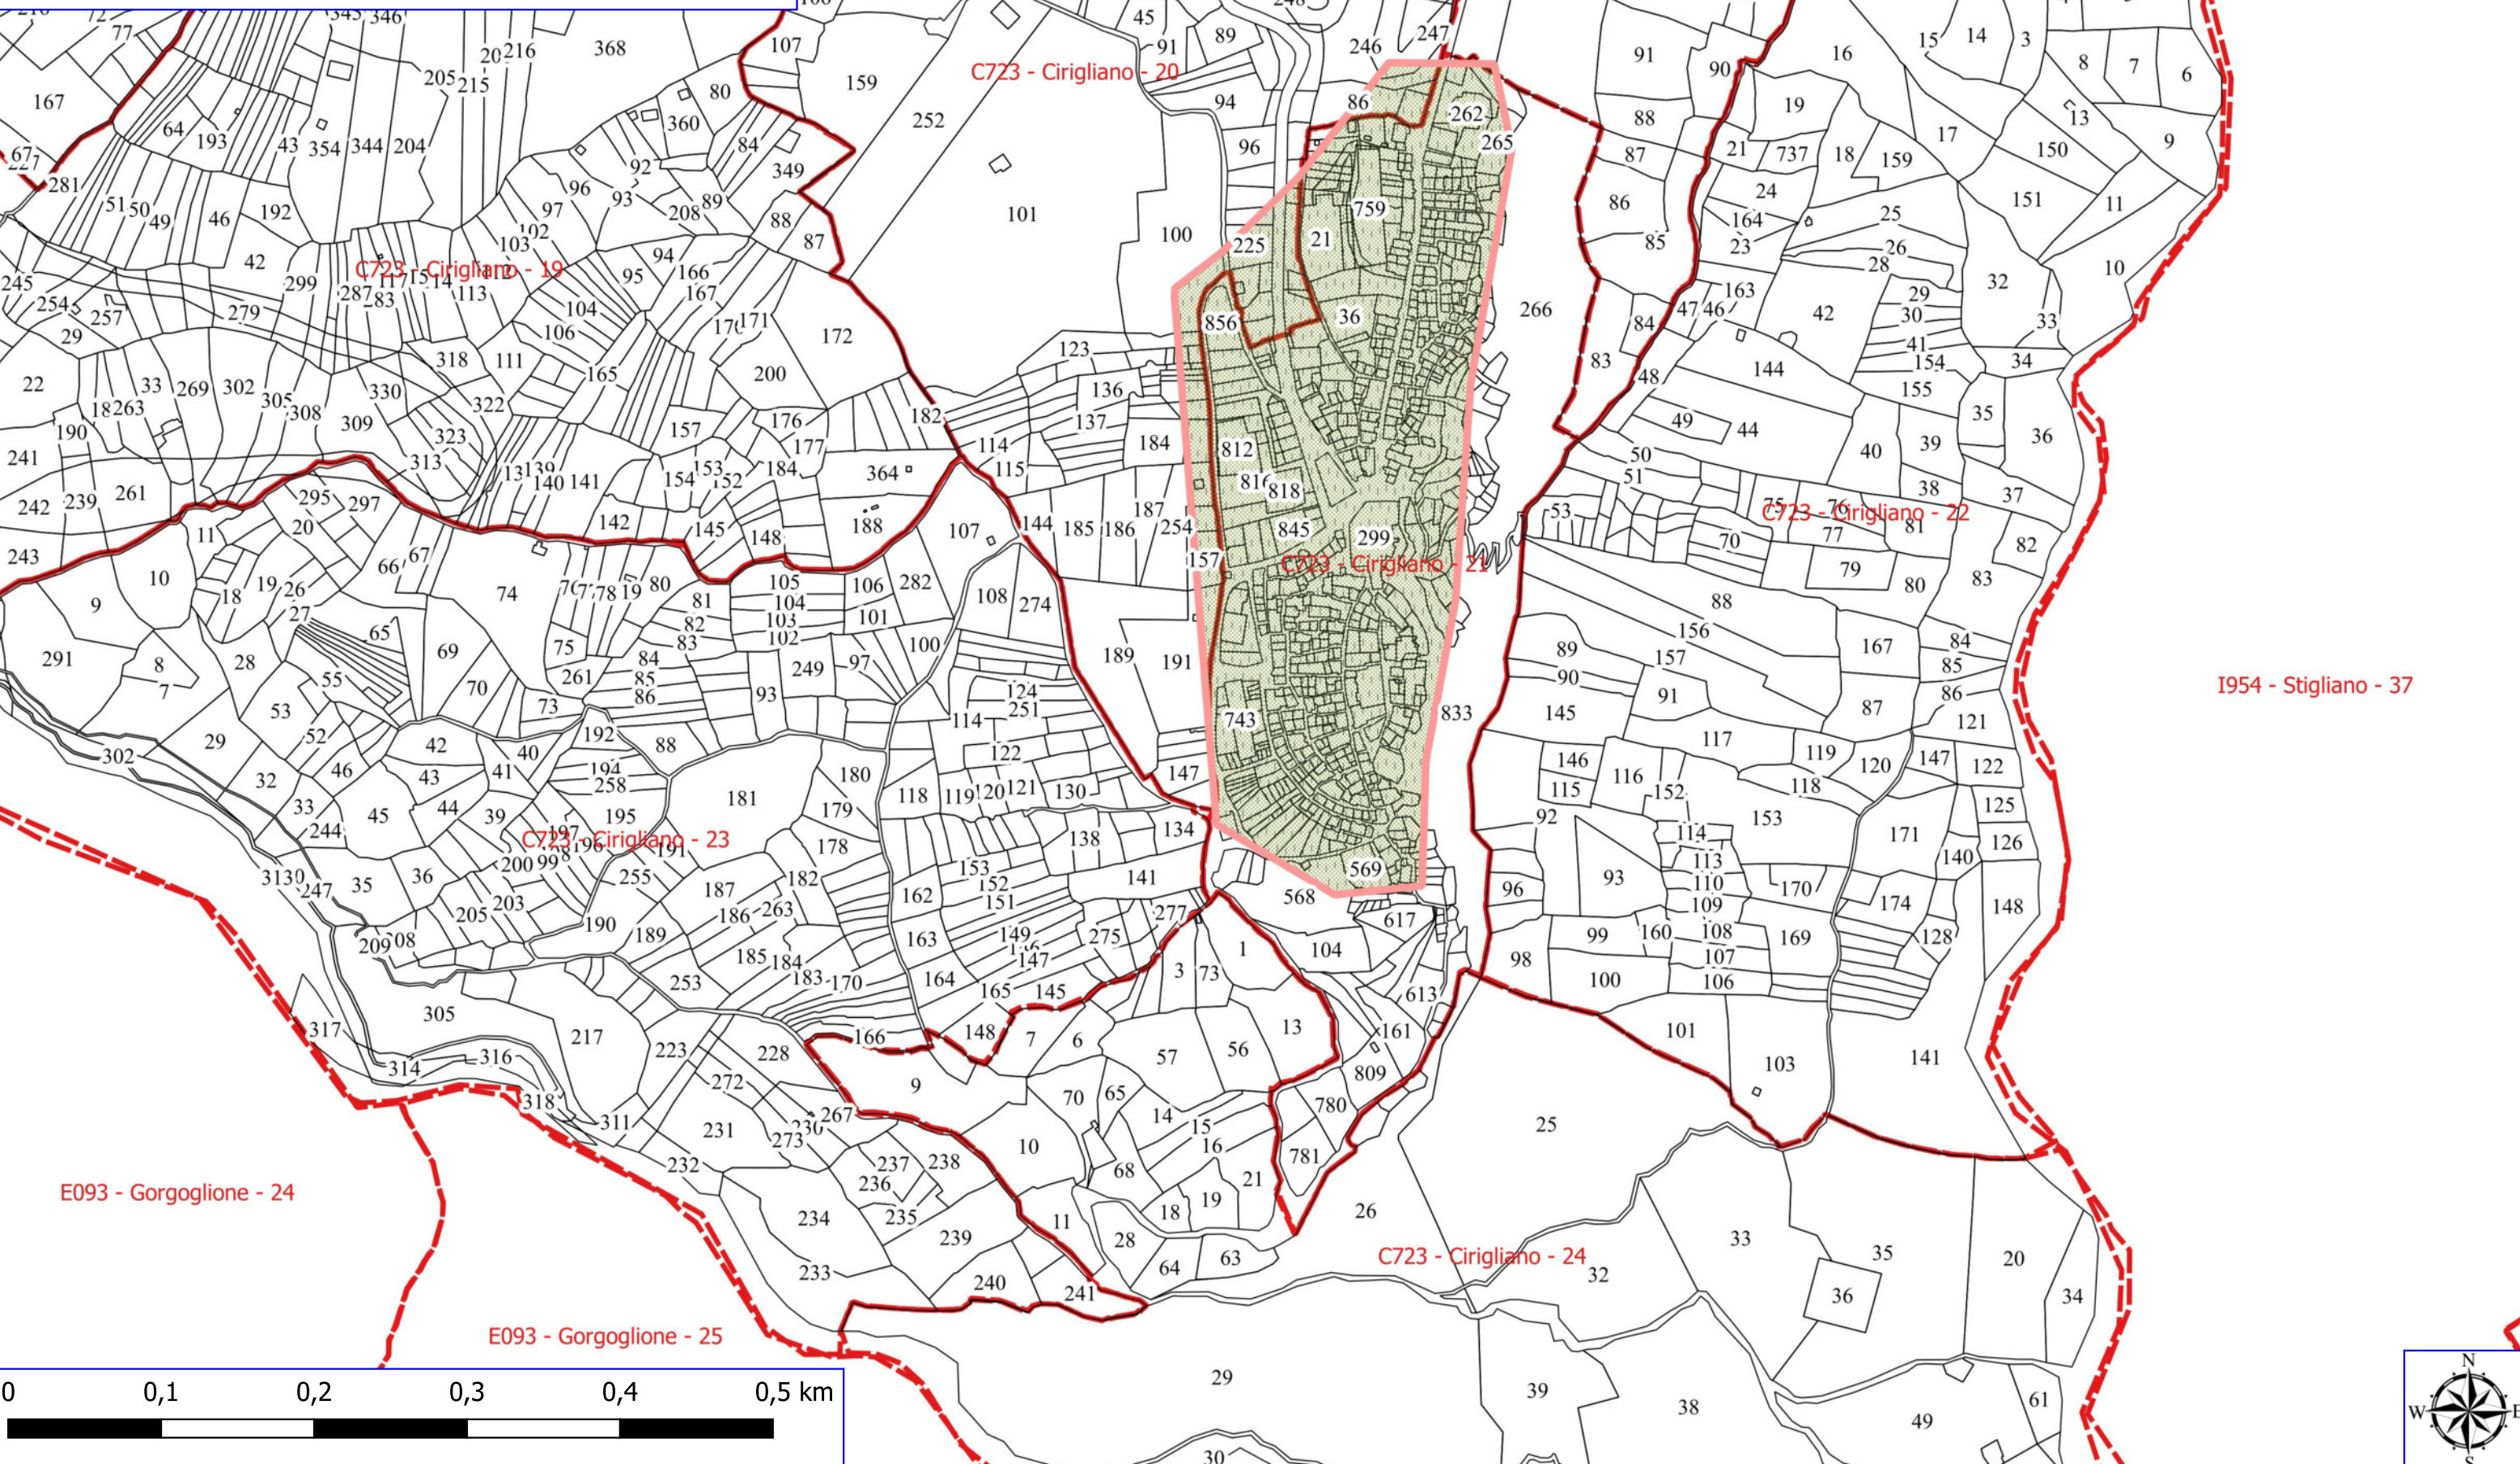

Legenda

CIRIGLIANO FORESTAZIONE PUBBLICA 2026

 VERDE URBANO E PERIURBANO

 FOGLI CATASTALI

Cirigliano
 PARTICELLE

Legenda

CIRIGLIANO FORESTAZIONE PUBBLICA 2026

 MANUTENZIONE DI VIALE TAGLIAFUOCO

 FOGLI CATASTALI

Cirigliano
 PARTICELLE

G623 - Pietrapertosa - 58

A017 - Accettura - 51

C723 - Cirigliano - 1

C723 - Cirigliano - 2

Legenda

CIRIGLIANO FORESTAZIONE PUBBLICA 2026

 DECESPUGLIAMENTO MANUALE

 FOGLI CATASTALI

Cirigliano

 PARTICELLE

G623 - Pietrapertosa - 58

A017 - Accettura - 51

C723 - Cirigliano - 1

C723 - Cirigliano - 2

0 0,1 0,2 0,3 0,4 0,5 km

Legenda

CIRIGLIANO FORESTAZIONE PUBBLICA 2026

 DECESPUGLIAMENTO SCARPATE STRADALI

 PULIZIA CUNETTE

ORTOFOTO