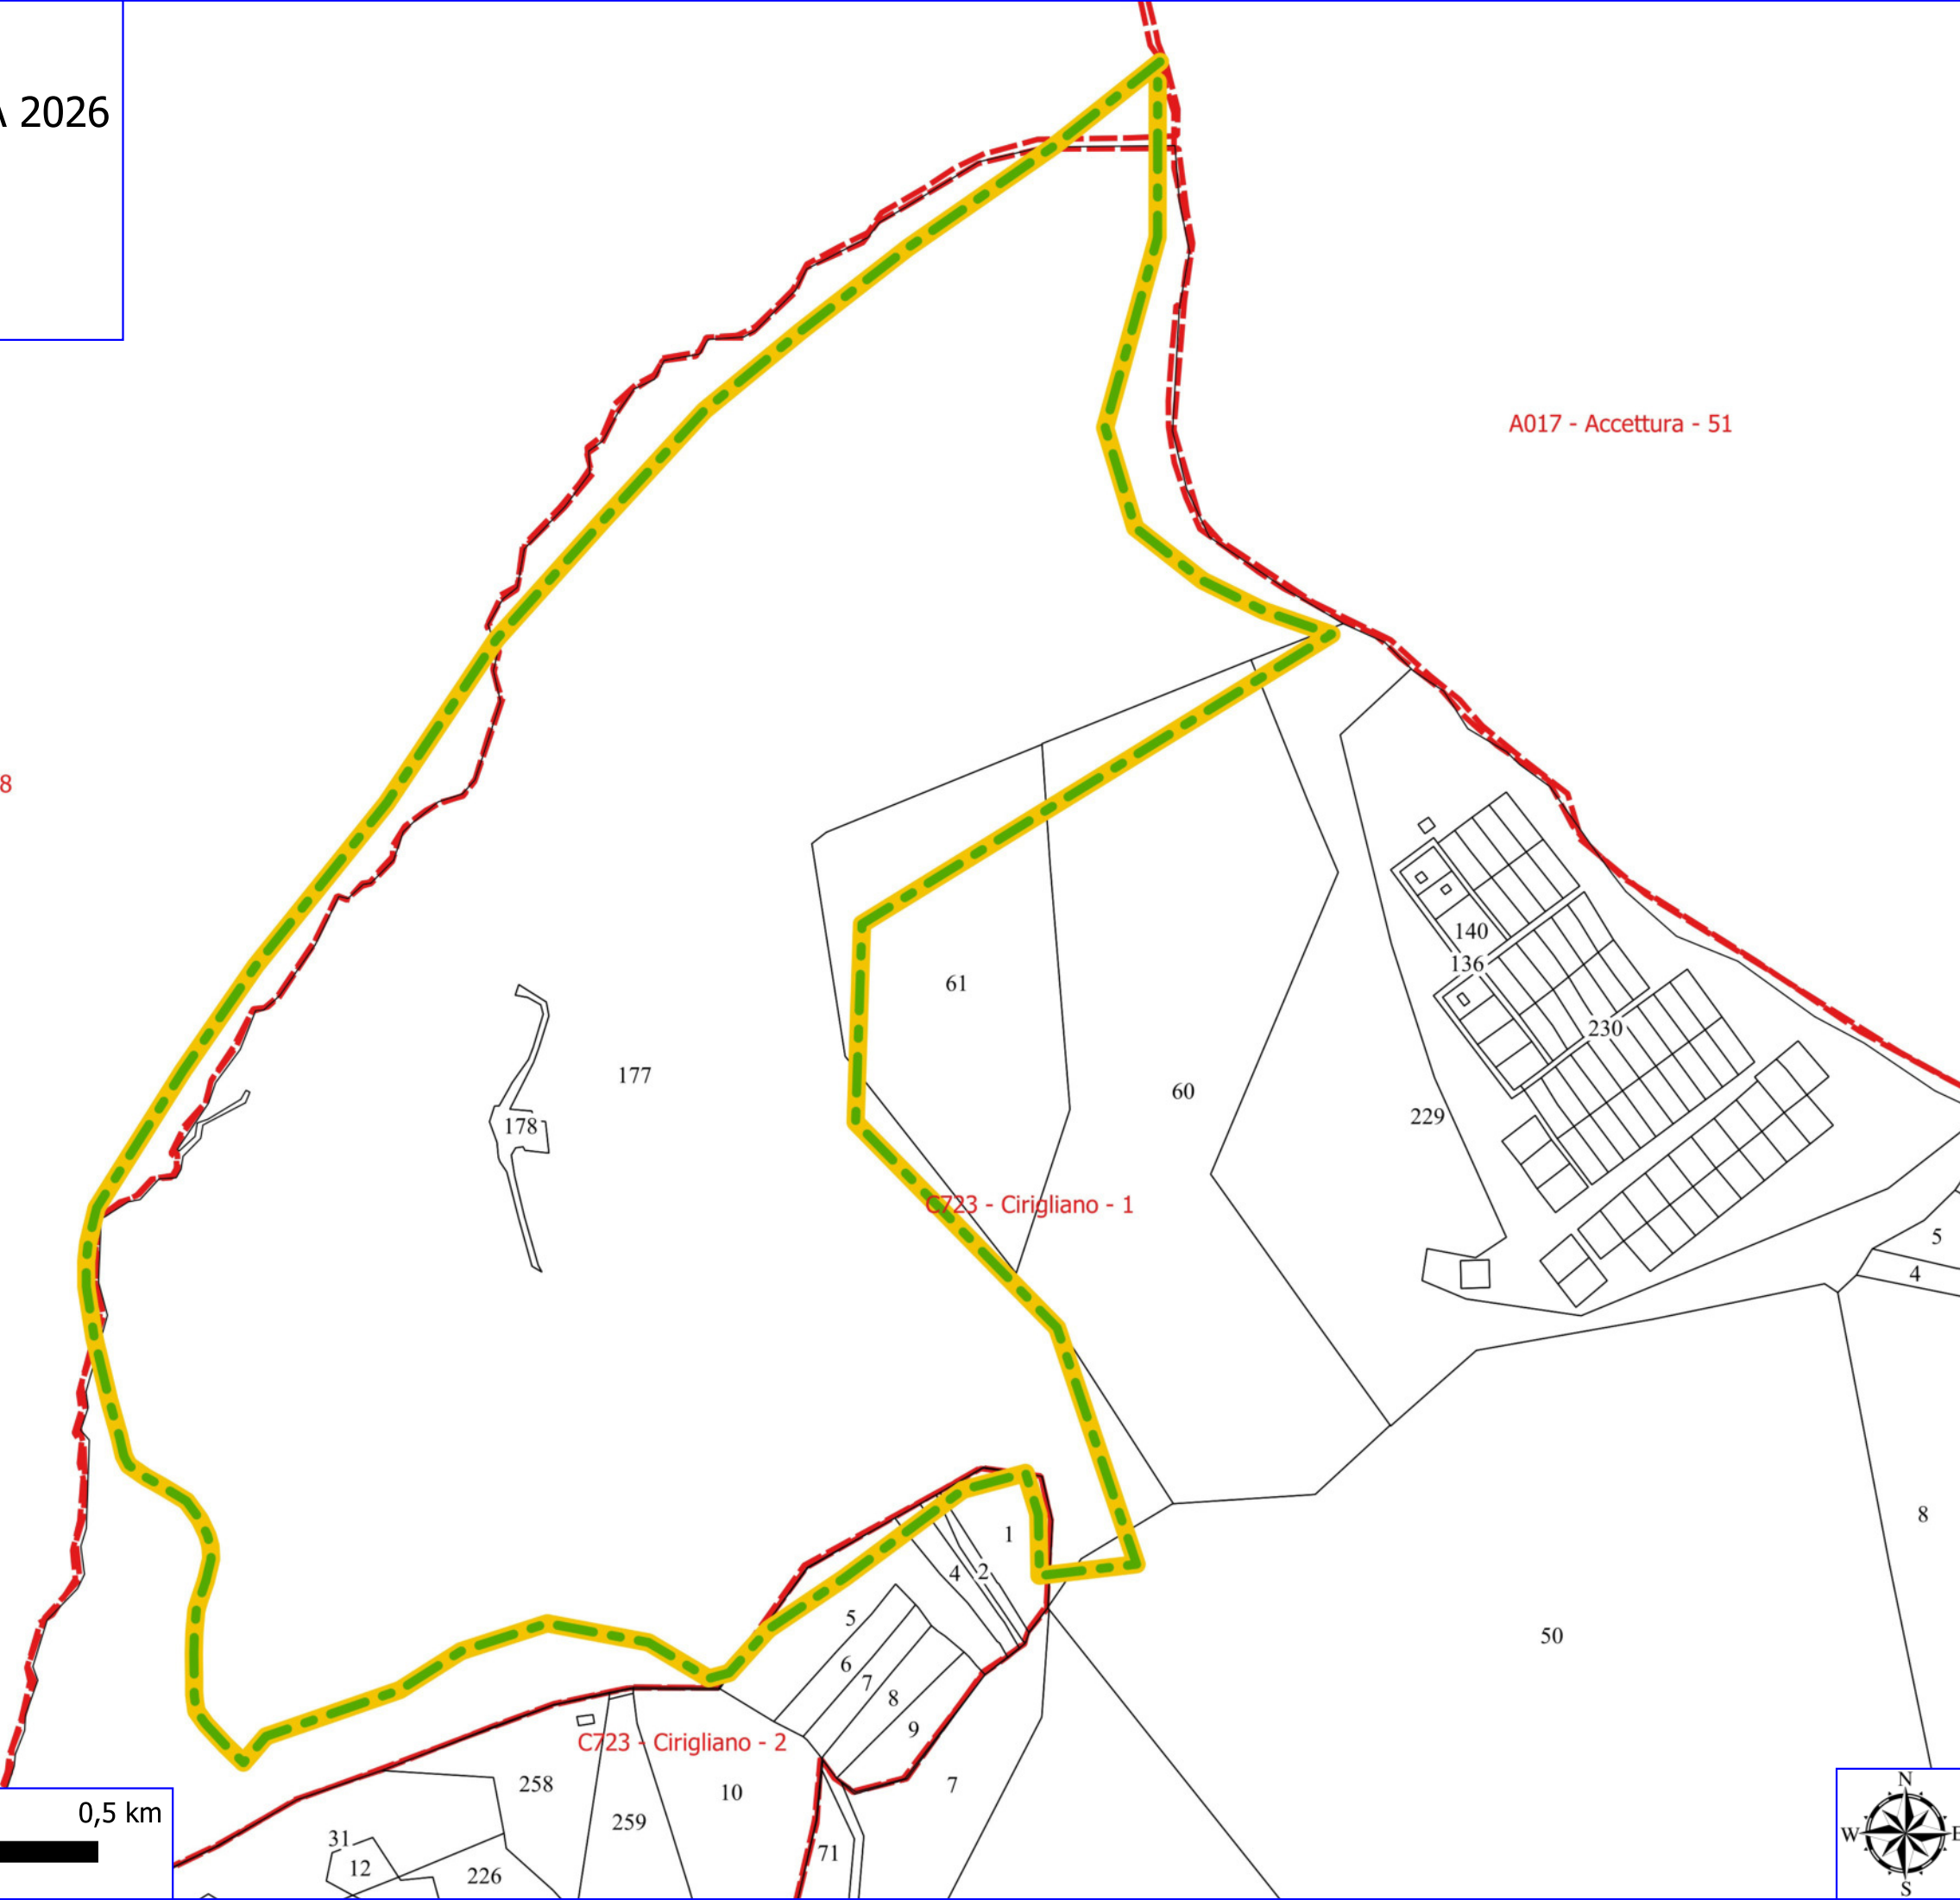

Legenda

CIRIGLIANO FORESTAZIONE PUBBLICA 2026

 VERDE URBANO E PERIURBANO

 FOGLI CATASTALI

Cirigliano
 PARTICELLE

Legenda

CIRIGLIANO FORESTAZIONE PUBBLICA 2026

 MANUTENZIONE DI VIALE TAGLIAFUOCO

 FOGLI CATASTALI

Cirigliano
 PARTICELLE

G623 - Pietrapertosa - 58

A017 - Accettura - 51

C723 - Cirigliano - 1

C723 - Cirigliano - 2

Legenda

CIRIGLIANO FORESTAZIONE PUBBLICA 2026

 DECESPUGLIAMENTO MANUALE

 FOGLI CATASTALI

Cirigliano

 PARTICELLE

G623 - Pietrapertosa - 58

A017 - Accettura - 51

C723 - Cirigliano - 1

C723 - Cirigliano - 2

0 0,1 0,2 0,3 0,4 0,5 km

Legenda

CIRIGLIANO FORESTAZIONE PUBBLICA 2026

 DECESPUGLIAMENTO SCARPATE STRADALI

 PULIZIA CUNETTE

ORTOFOTO