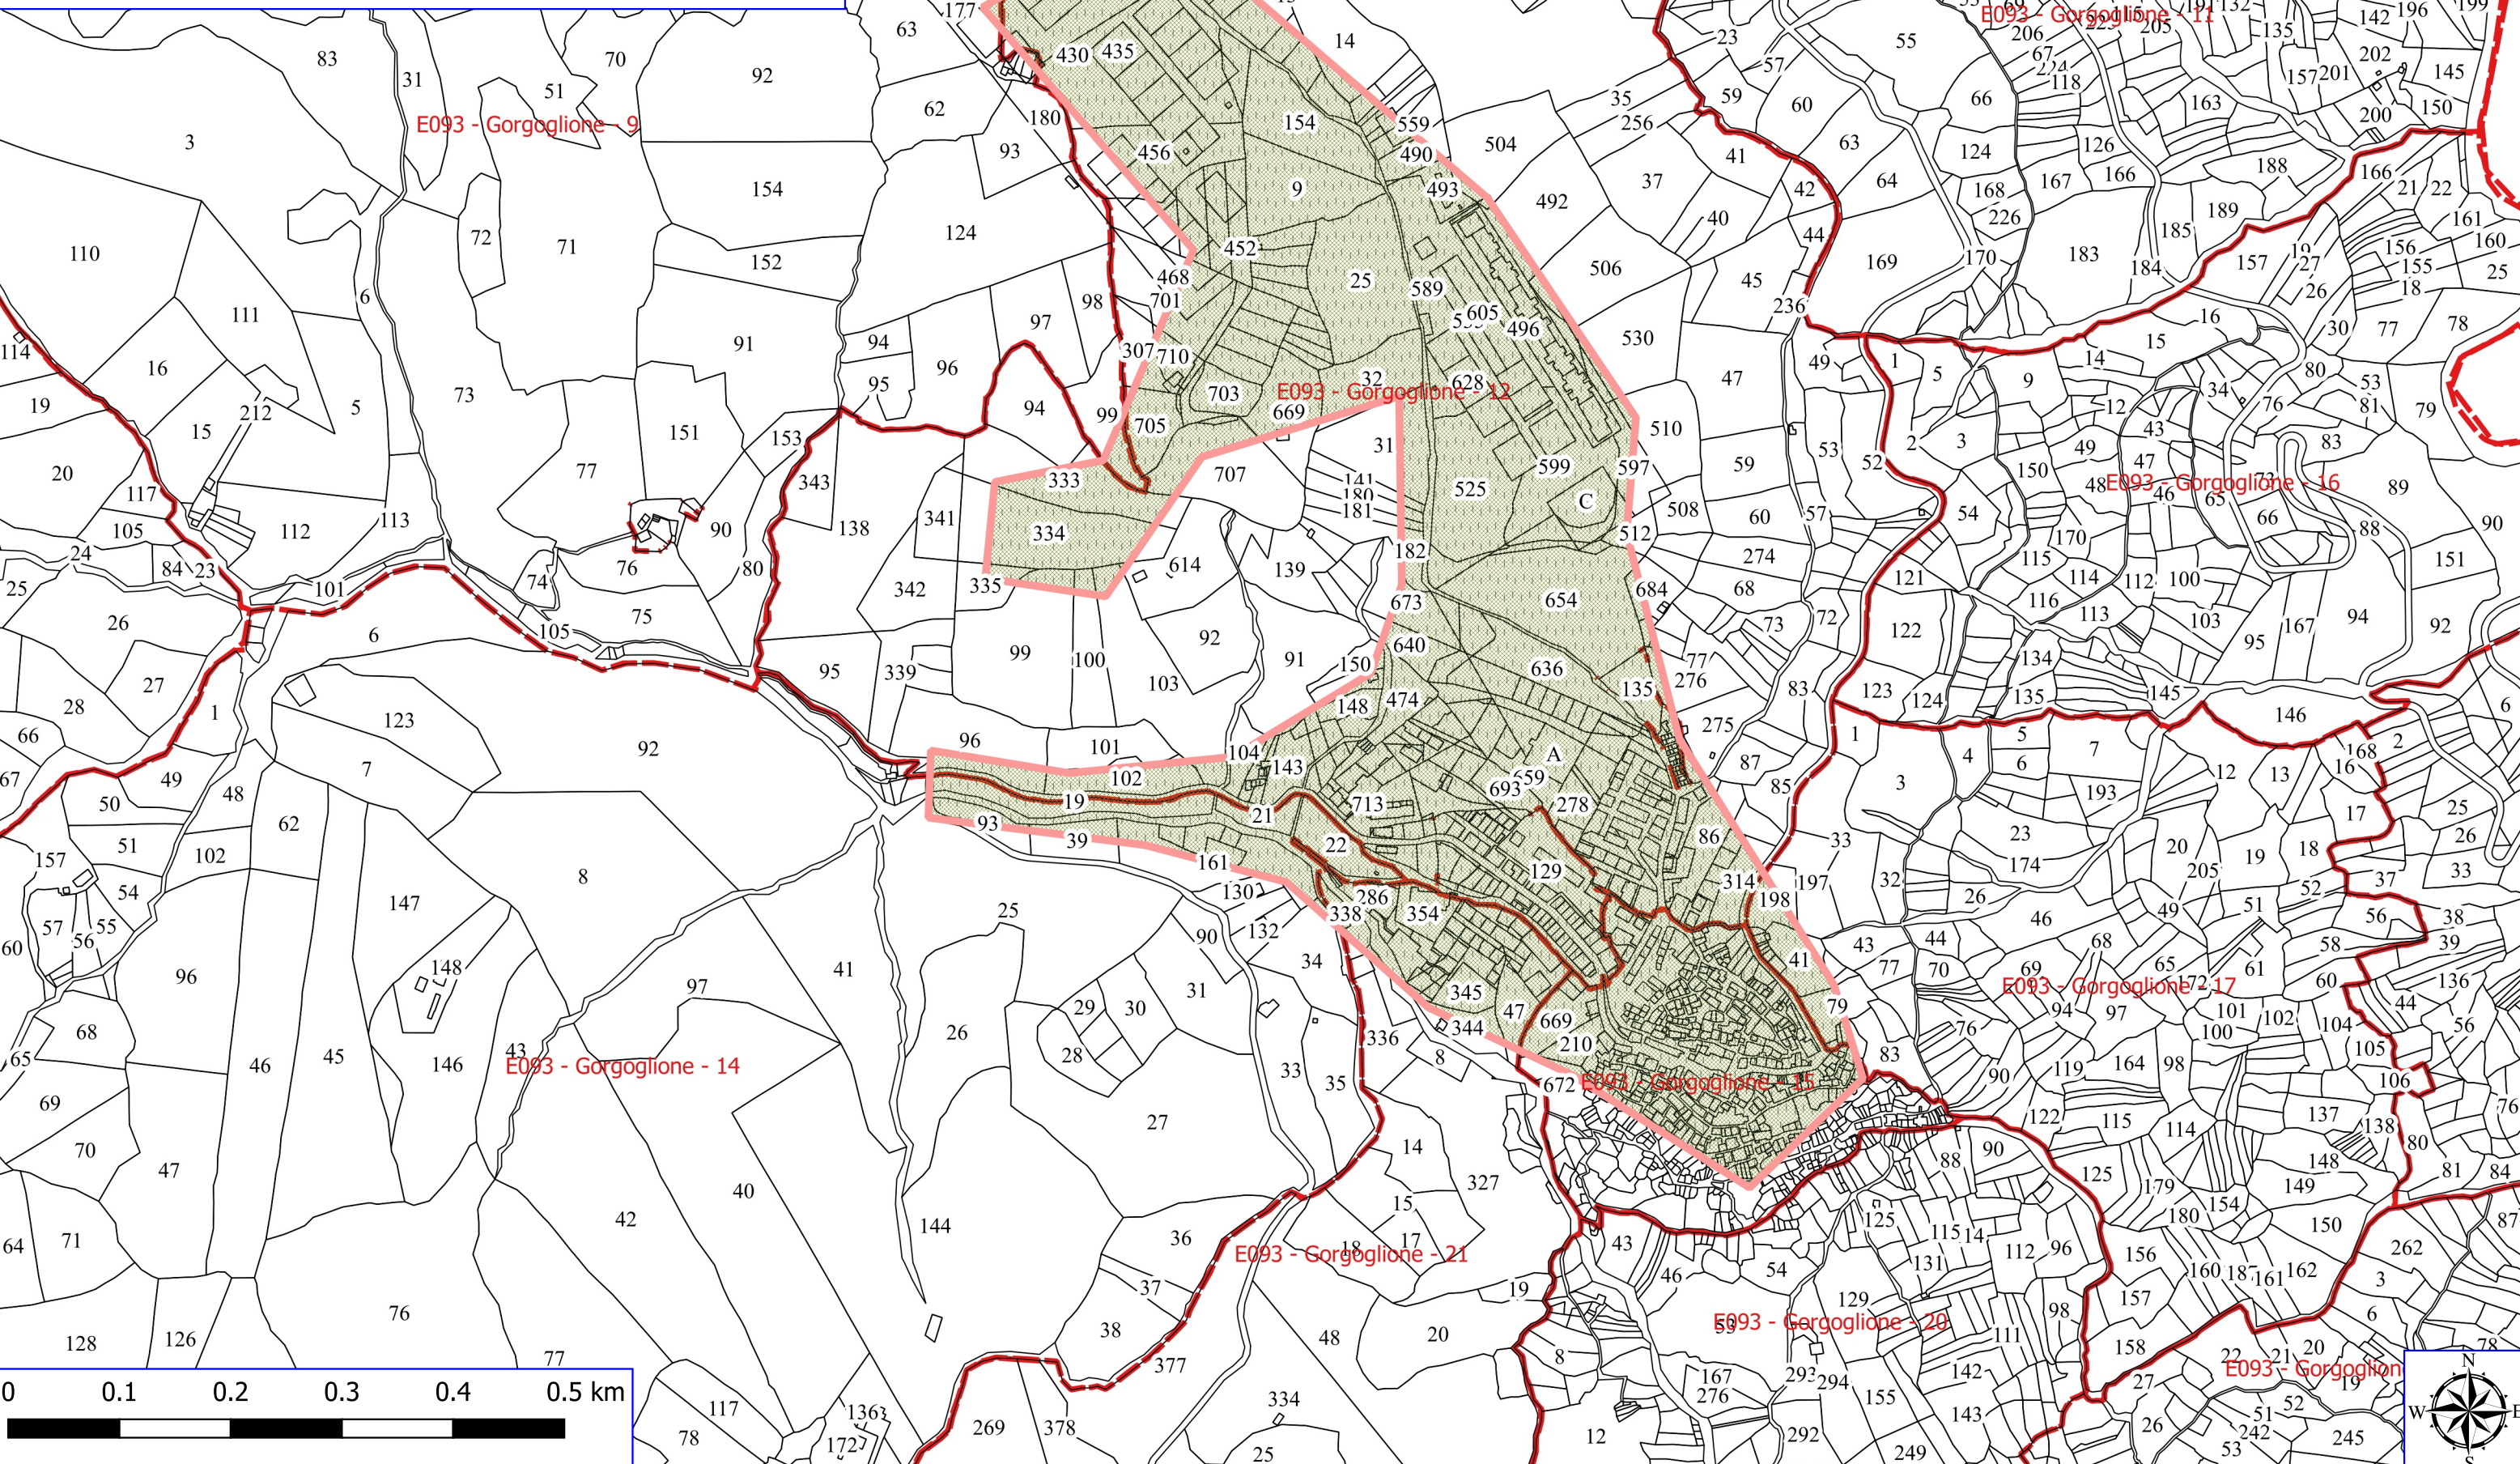

Legenda

GORGOGGLIONE FORESTAZIONE PUBBLICA 2026

 VERDE URBANO E PERIURBANO

 FOGLI CATASTALI

Gorgoglione
 PARTICELLE

Legenda

GORGOGGLIONE FORESTAZIONE PUBBLICA 2026

 MANUTENZIONE DI VIALE TAGLIAFUOCO

 FOGLI CATASTALI

Gorgoglione
 PARTICELLE

Legenda

GORGOGNONE FORESTAZIONE PUBBLICA 2026

 MANUTENZIONE DI VIALE TAGLIAFUOCO

 FOGLI CATASTALI

Gorgoglione

 PARTICELLE

Legenda

GORGOGGLIONE FORESTAZIONE PUBBLICA 2026

 DECESPUGLIAMENTO MANUALE

 FOGLI CATASTALI

Gorgoglione
 PARTICELLE

Legenda

GORGOGGLIONE FORESTAZIONE PUBBLICA 2026

MANUTENZIONE DI SENTIERO

FOGLI CATASTALI

Gorgoglione

PARTICELLE

Legenda

GORGOGGLIONE FORESTAZIONE PUBBLICA 2026

MANUTENZIONE DI SENTIERO

FOGLI CATASTALI

Gorgoglione