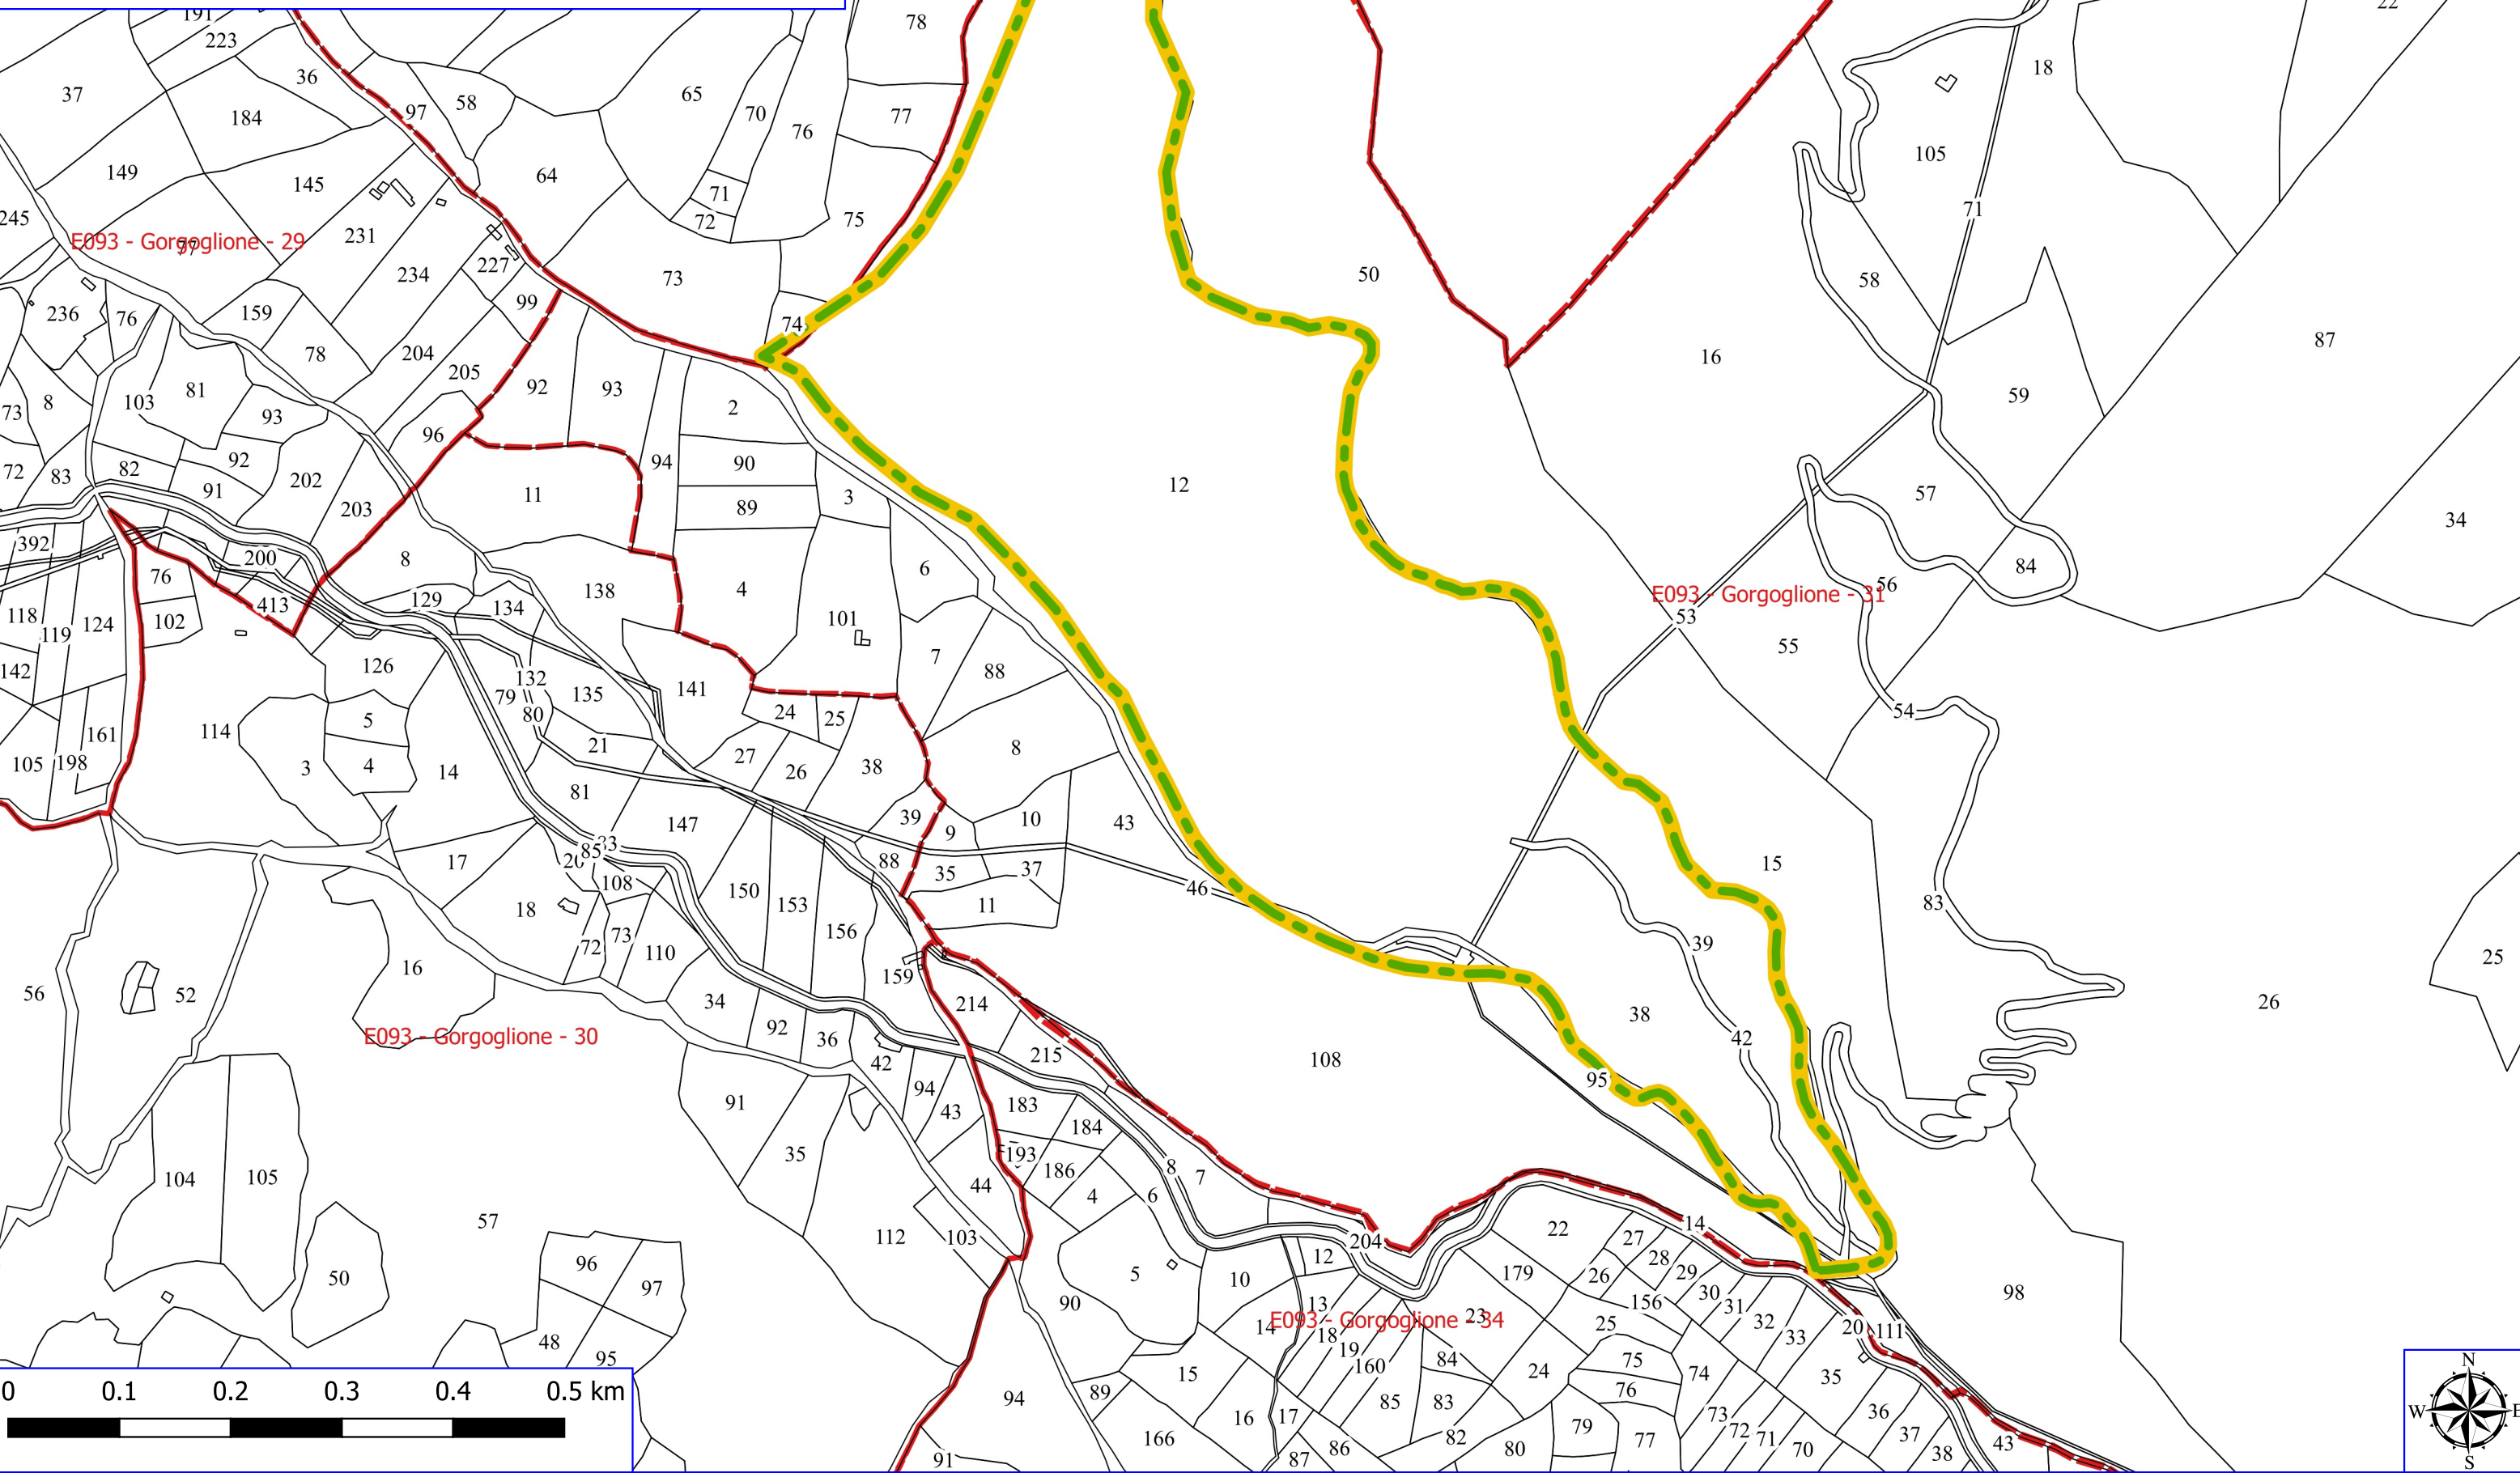

Legenda

GORGOGGLIONE FORESTAZIONE PUBBLICA 2026

 VERDE URBANO E PERIURBANO

 FOGLI CATASTALI

Gorgoglione
 PARTICELLE

Legenda

GORGOGGLIONE FORESTAZIONE PUBBLICA 2026

 MANUTENZIONE DI VIALE TAGLIAFUOCO

 FOGLI CATASTALI

Gorgoglione
 PARTICELLE

Legenda

GORGOGNONE FORESTAZIONE PUBBLICA 2026

 MANUTENZIONE DI VIALE TAGLIAFUOCO

 FOGLI CATASTALI

Gorgoglione

 PARTICELLE

Legenda

GORGOGGLIONE FORESTAZIONE PUBBLICA 2026

 DECESPUGLIAMENTO MANUALE

 FOGLI CATASTALI

Gorgoglione
 PARTICELLE

Legenda

GORGOGGLIONE FORESTAZIONE PUBBLICA 2026

MANUTENZIONE DI SENTIERO

FOGLI CATASTALI

Gorgoglione

PARTICELLE

Legenda

GORGOGGLIONE FORESTAZIONE PUBBLICA 2026

MANUTENZIONE DI SENTIERO

FOGLI CATASTALI

Gorgoglione