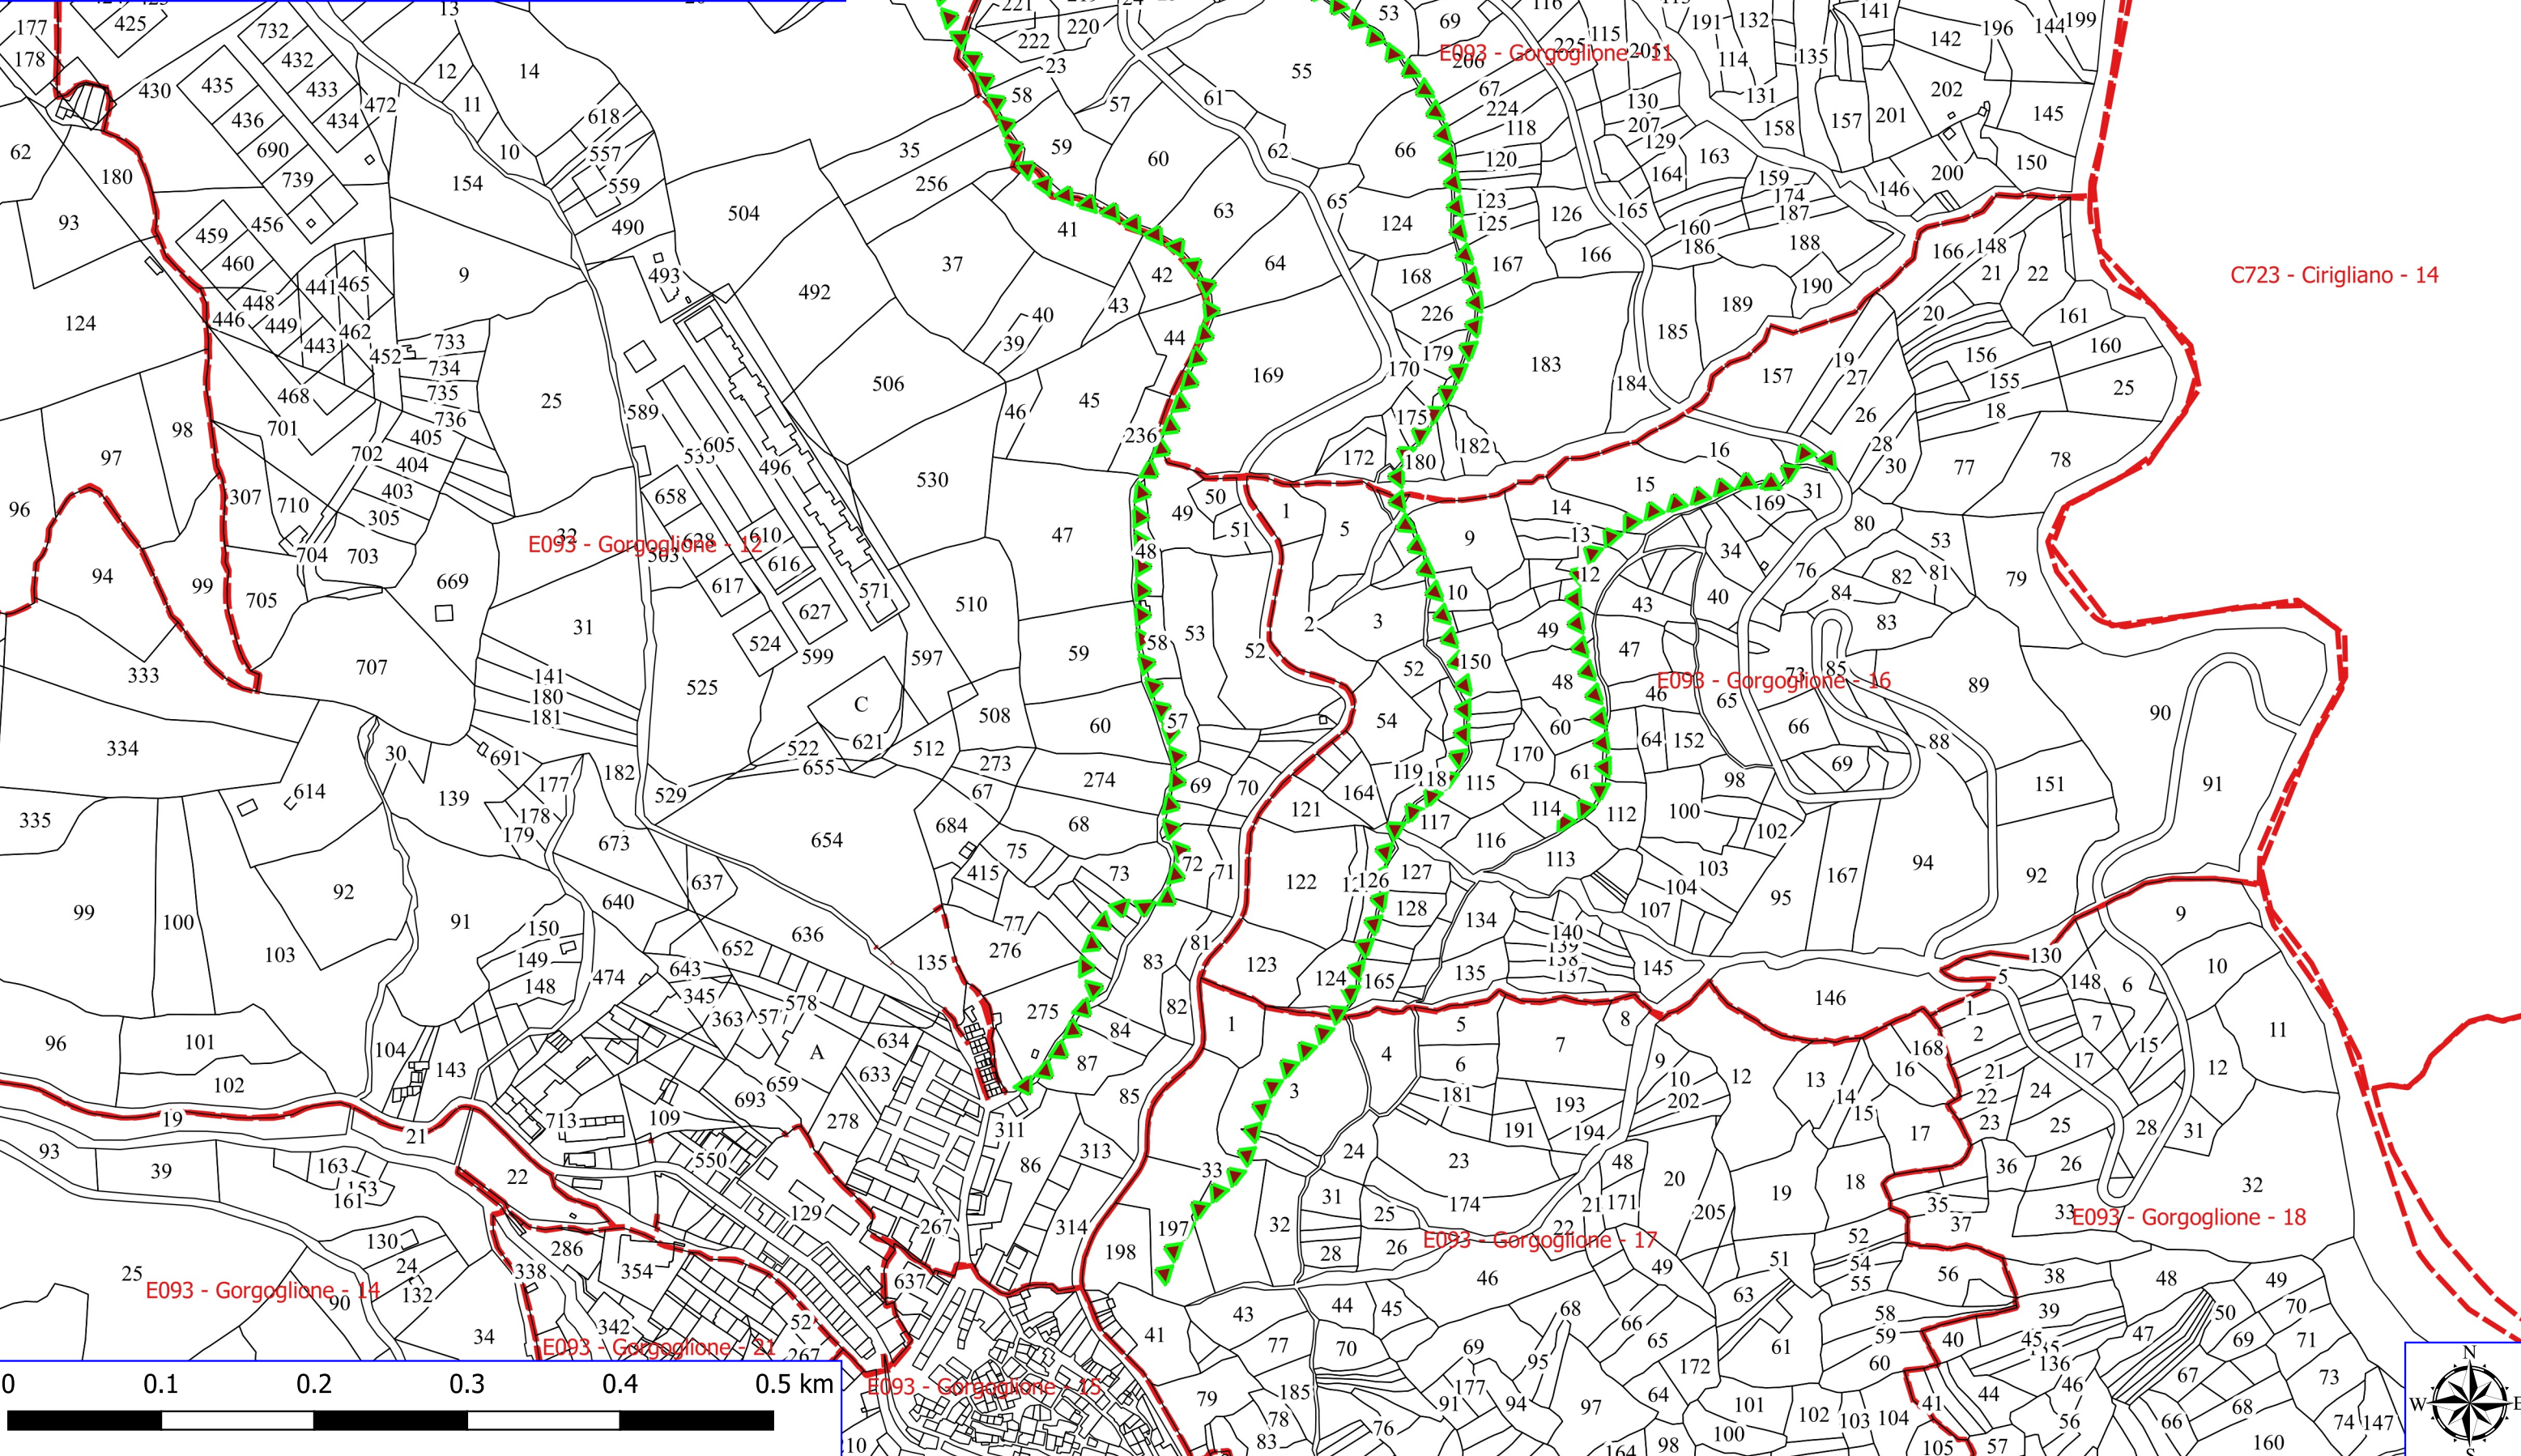

Legenda

GORGOGGLIONE FORESTAZIONE PUBBLICA 2026

MANUTENZIONE DI SENTIERO

FOGLI CATASTALI

Gorgoglione

PARTICELLE