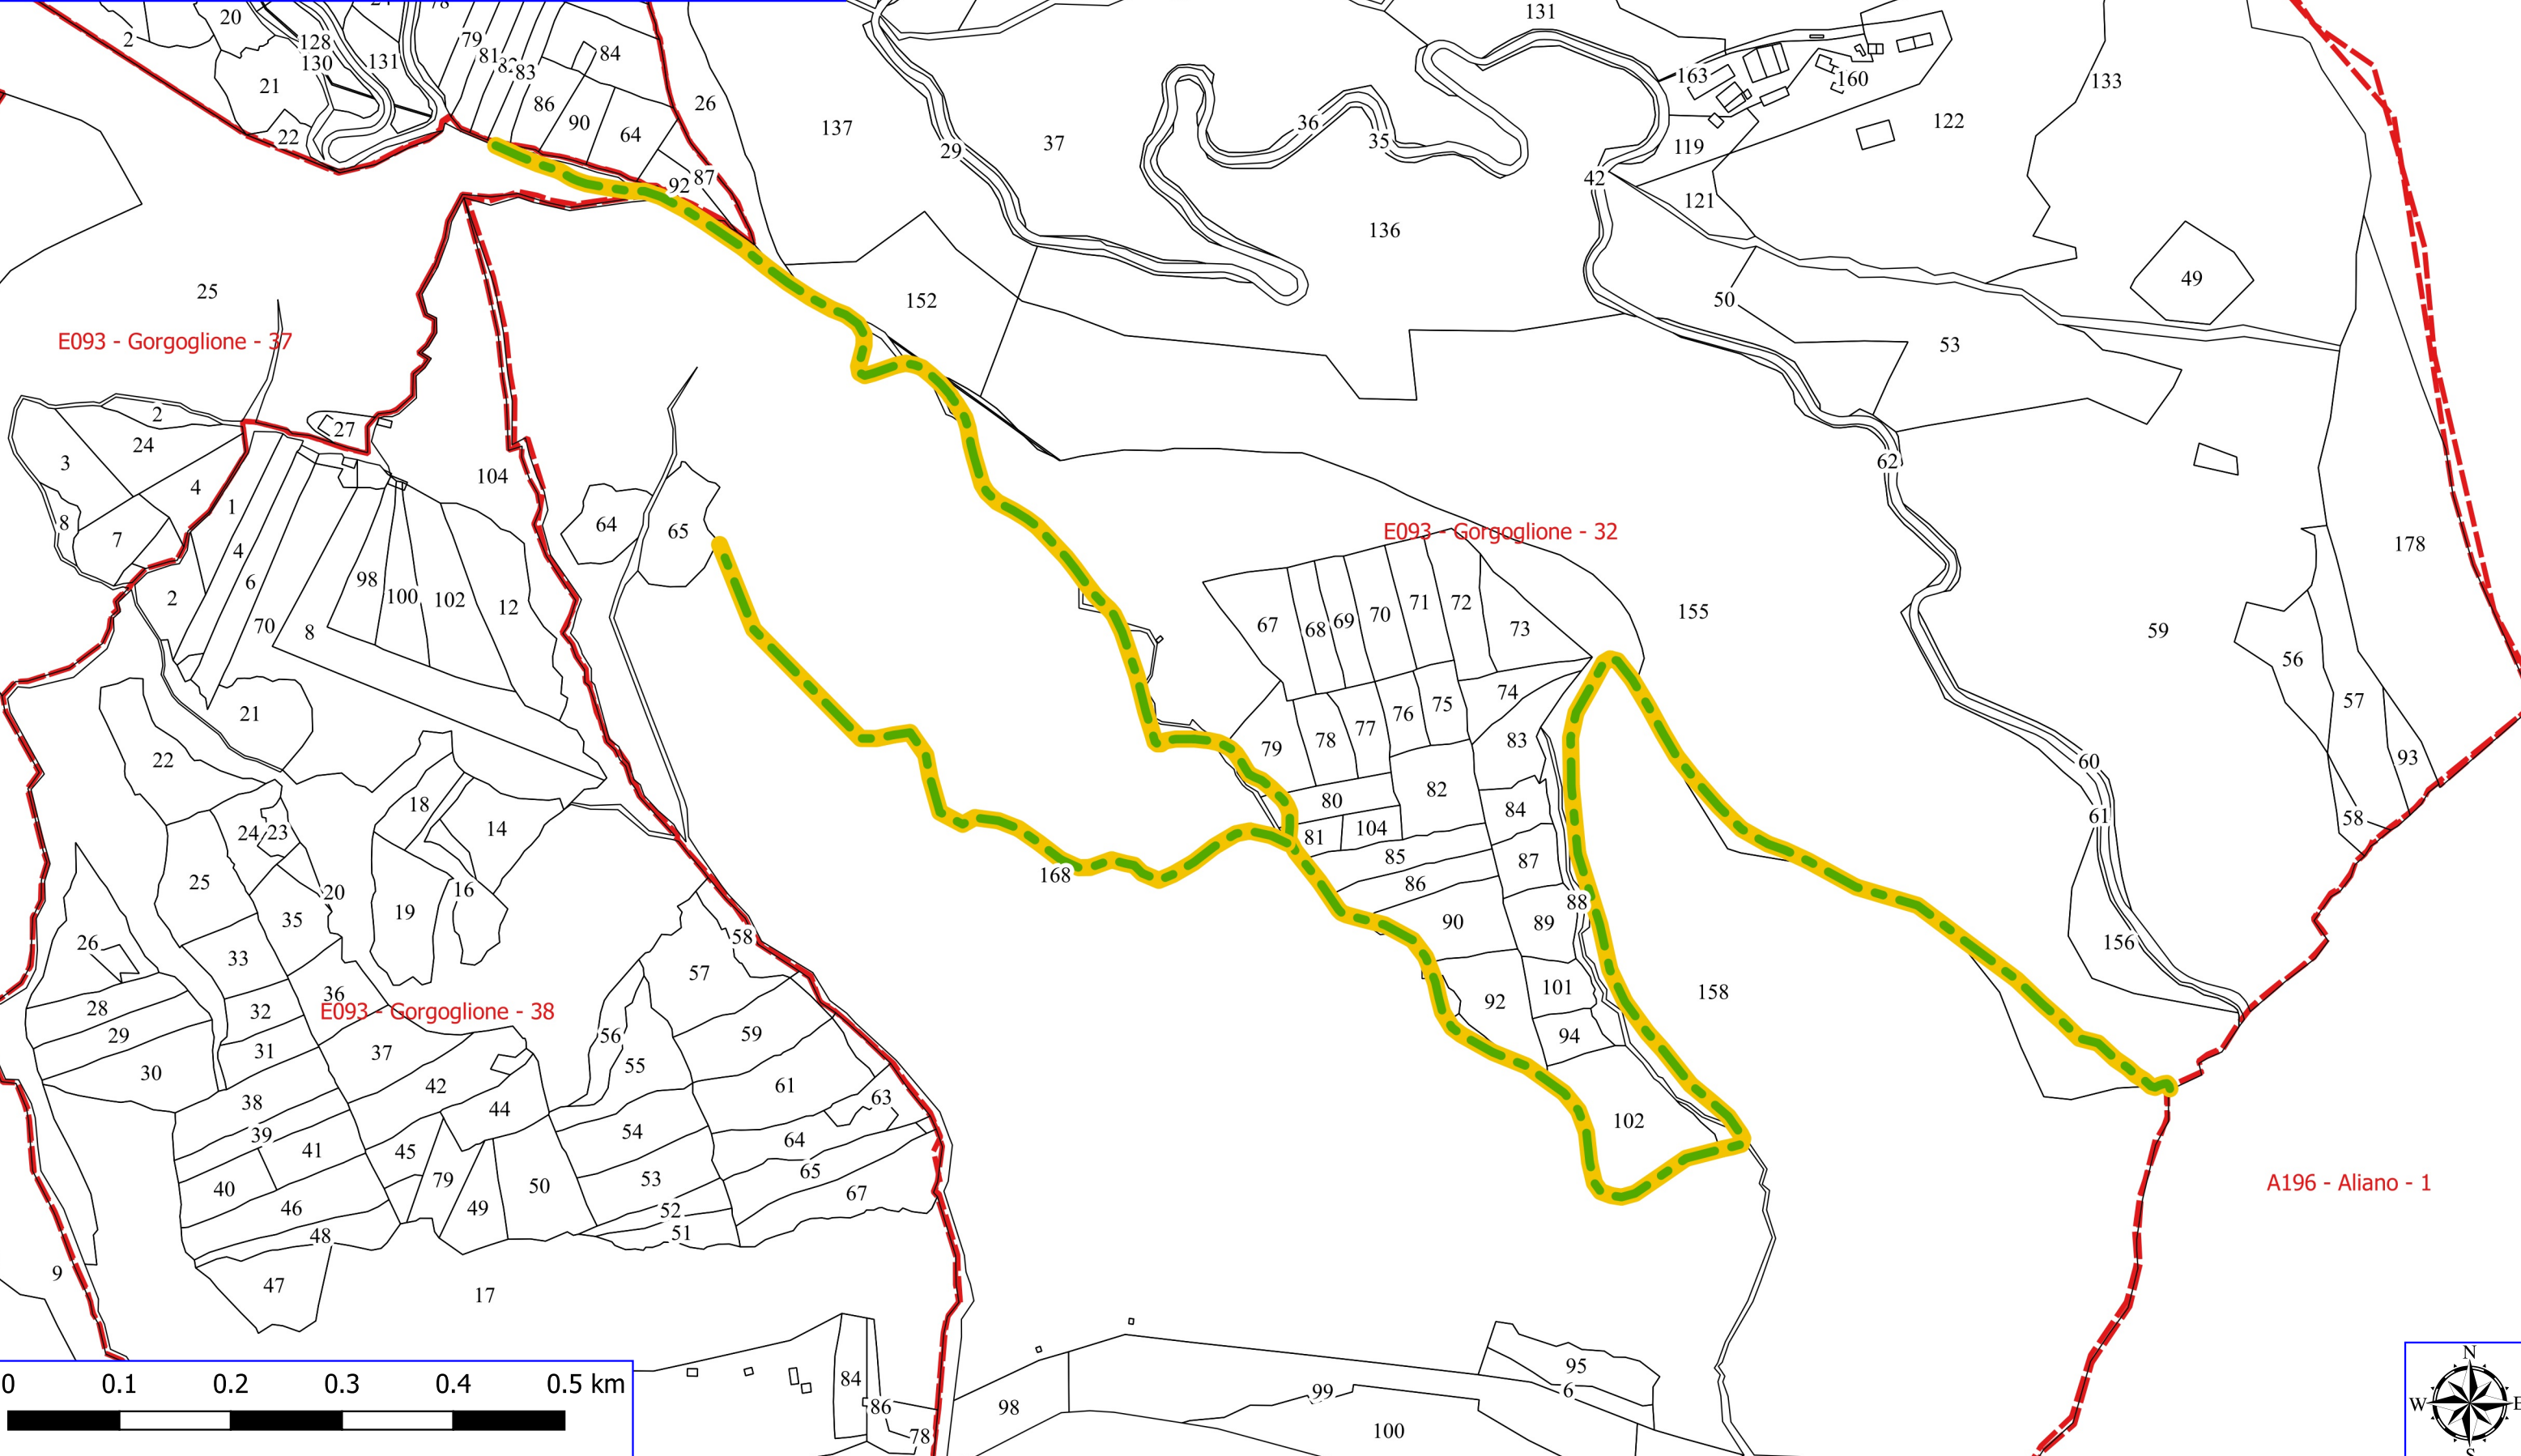

 FOGLI CATASTALI

Gorgoglione
 PARTICELLE

Legenda

GORGOGNONE FORESTAZIONE PUBBLICA 2026

 MANUTENZIONE DI VIALE TAGLIAFUOCO

 FOGLI CATASTALI

Gorgoglione

 PARTICELLE

Legenda

GORGOGGLIONE FORESTAZIONE PUBBLICA 2026

 DECESPUGLIAMENTO MANUALE

 FOGLI CATASTALI

Gorgoglione
 PARTICELLE

Legenda

GORGOGGLIONE FORESTAZIONE PUBBLICA 2026

MANUTENZIONE DI SENTIERO

FOGLI CATASTALI

Gorgoglione

PARTICELLE

Legenda

GORGOGGLIONE FORESTAZIONE PUBBLICA 2026

MANUTENZIONE DI SENTIERO

FOGLI CATASTALI

Gorgoglione

 DECESPUGLIAMENTO SCARPATE STRADALI

 PULIZIA CUNETTE

ORTOFOTO

0 0.2 0.4 0.6 0.8 1 km

Legenda

GORGOGNONE FORESTAZIONE PUBBLICA 2026

 DECESPUGLIAMENTO SCARPATE STRADALI

 PULIZIA CUNETTE