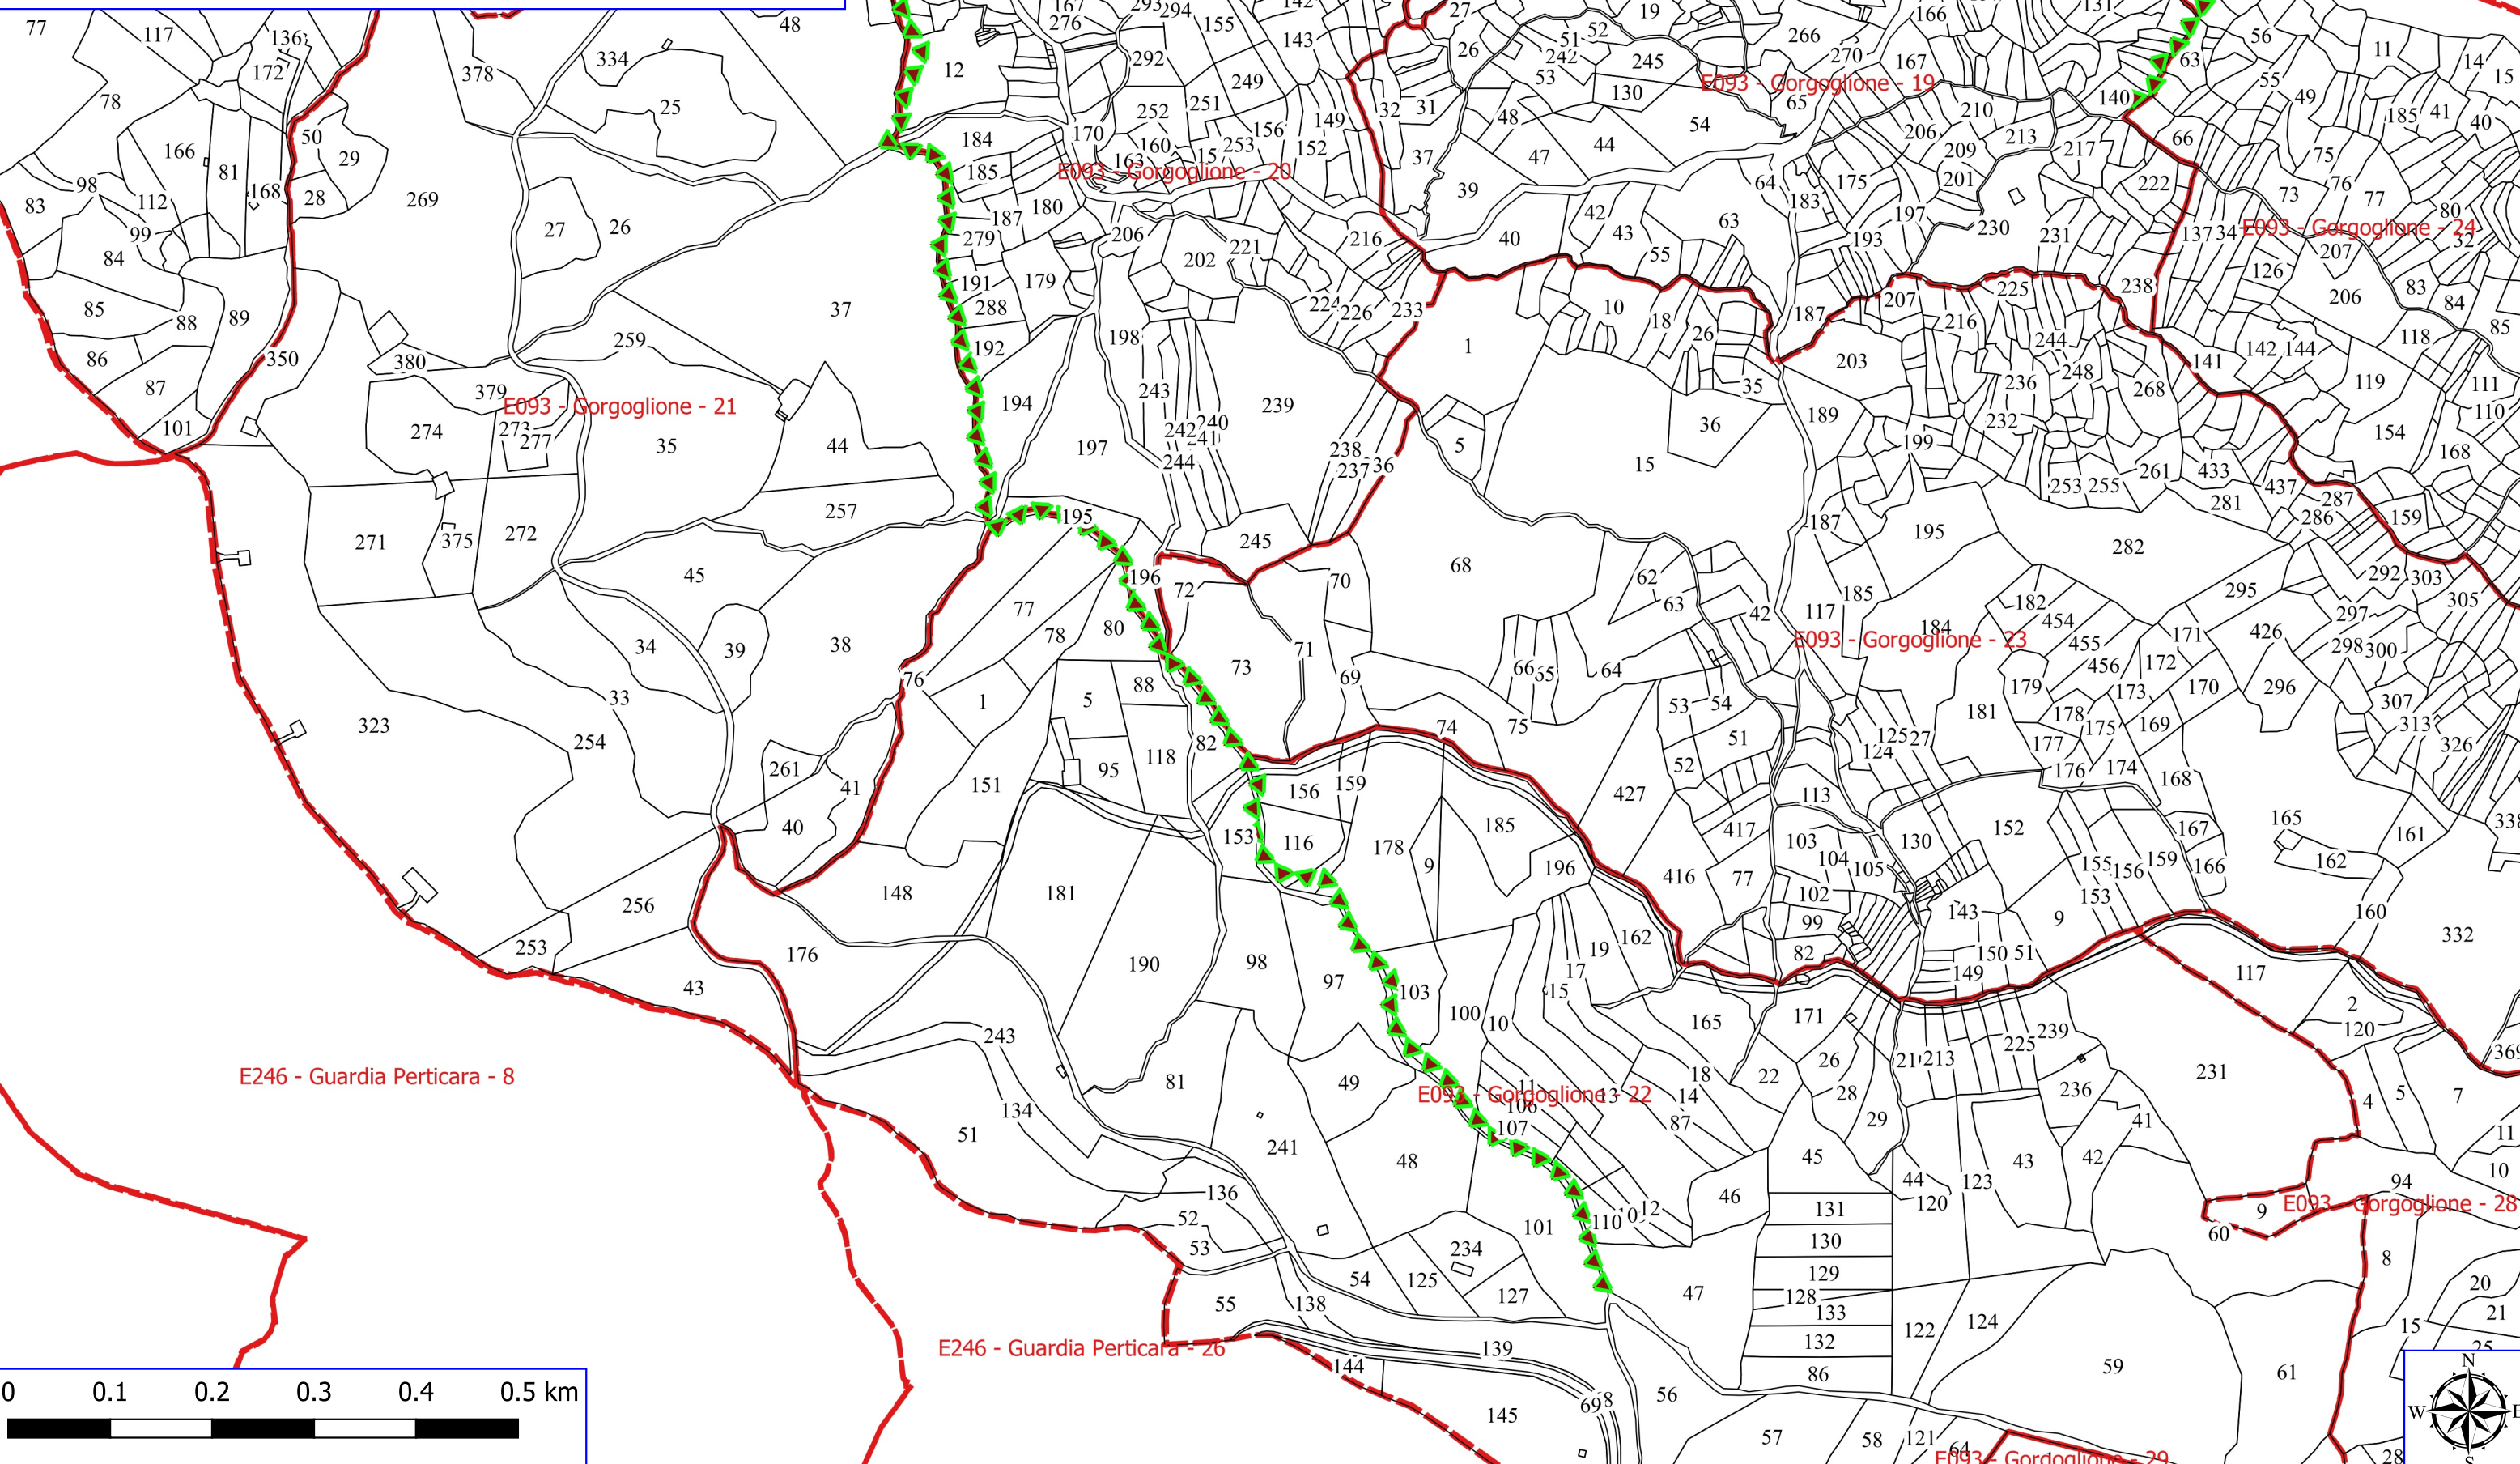

 FOGLI CATASTALI

Gorgoglione
 PARTICELLE

Legenda

GORGOGNONE FORESTAZIONE PUBBLICA 2026

 MANUTENZIONE DI VIALE TAGLIAFUOCO

 FOGLI CATASTALI

Gorgoglione

 PARTICELLE

Legenda

GORGOGGLIONE FORESTAZIONE PUBBLICA 2026

 DECESPUGLIAMENTO MANUALE

 FOGLI CATASTALI

Gorgoglione
 PARTICELLE

Legenda

GORGOGGLIONE FORESTAZIONE PUBBLICA 2026

MANUTENZIONE DI SENTIERO

FOGLI CATASTALI

Gorgoglione

PARTICELLE

Legenda

GORGOGGLIONE FORESTAZIONE PUBBLICA 2026

MANUTENZIONE DI SENTIERO

FOGLI CATASTALI

Gorgoglione

 DECESPUGLIAMENTO SCARPATE STRADALI

 PULIZIA CUNETTE

ORTOFOTO

0 0.2 0.4 0.6 0.8 1 km

Legenda

GORGOGNONE FORESTAZIONE PUBBLICA 2026

 DECESPUGLIAMENTO SCARPATE STRADALI

 PULIZIA CUNETTE