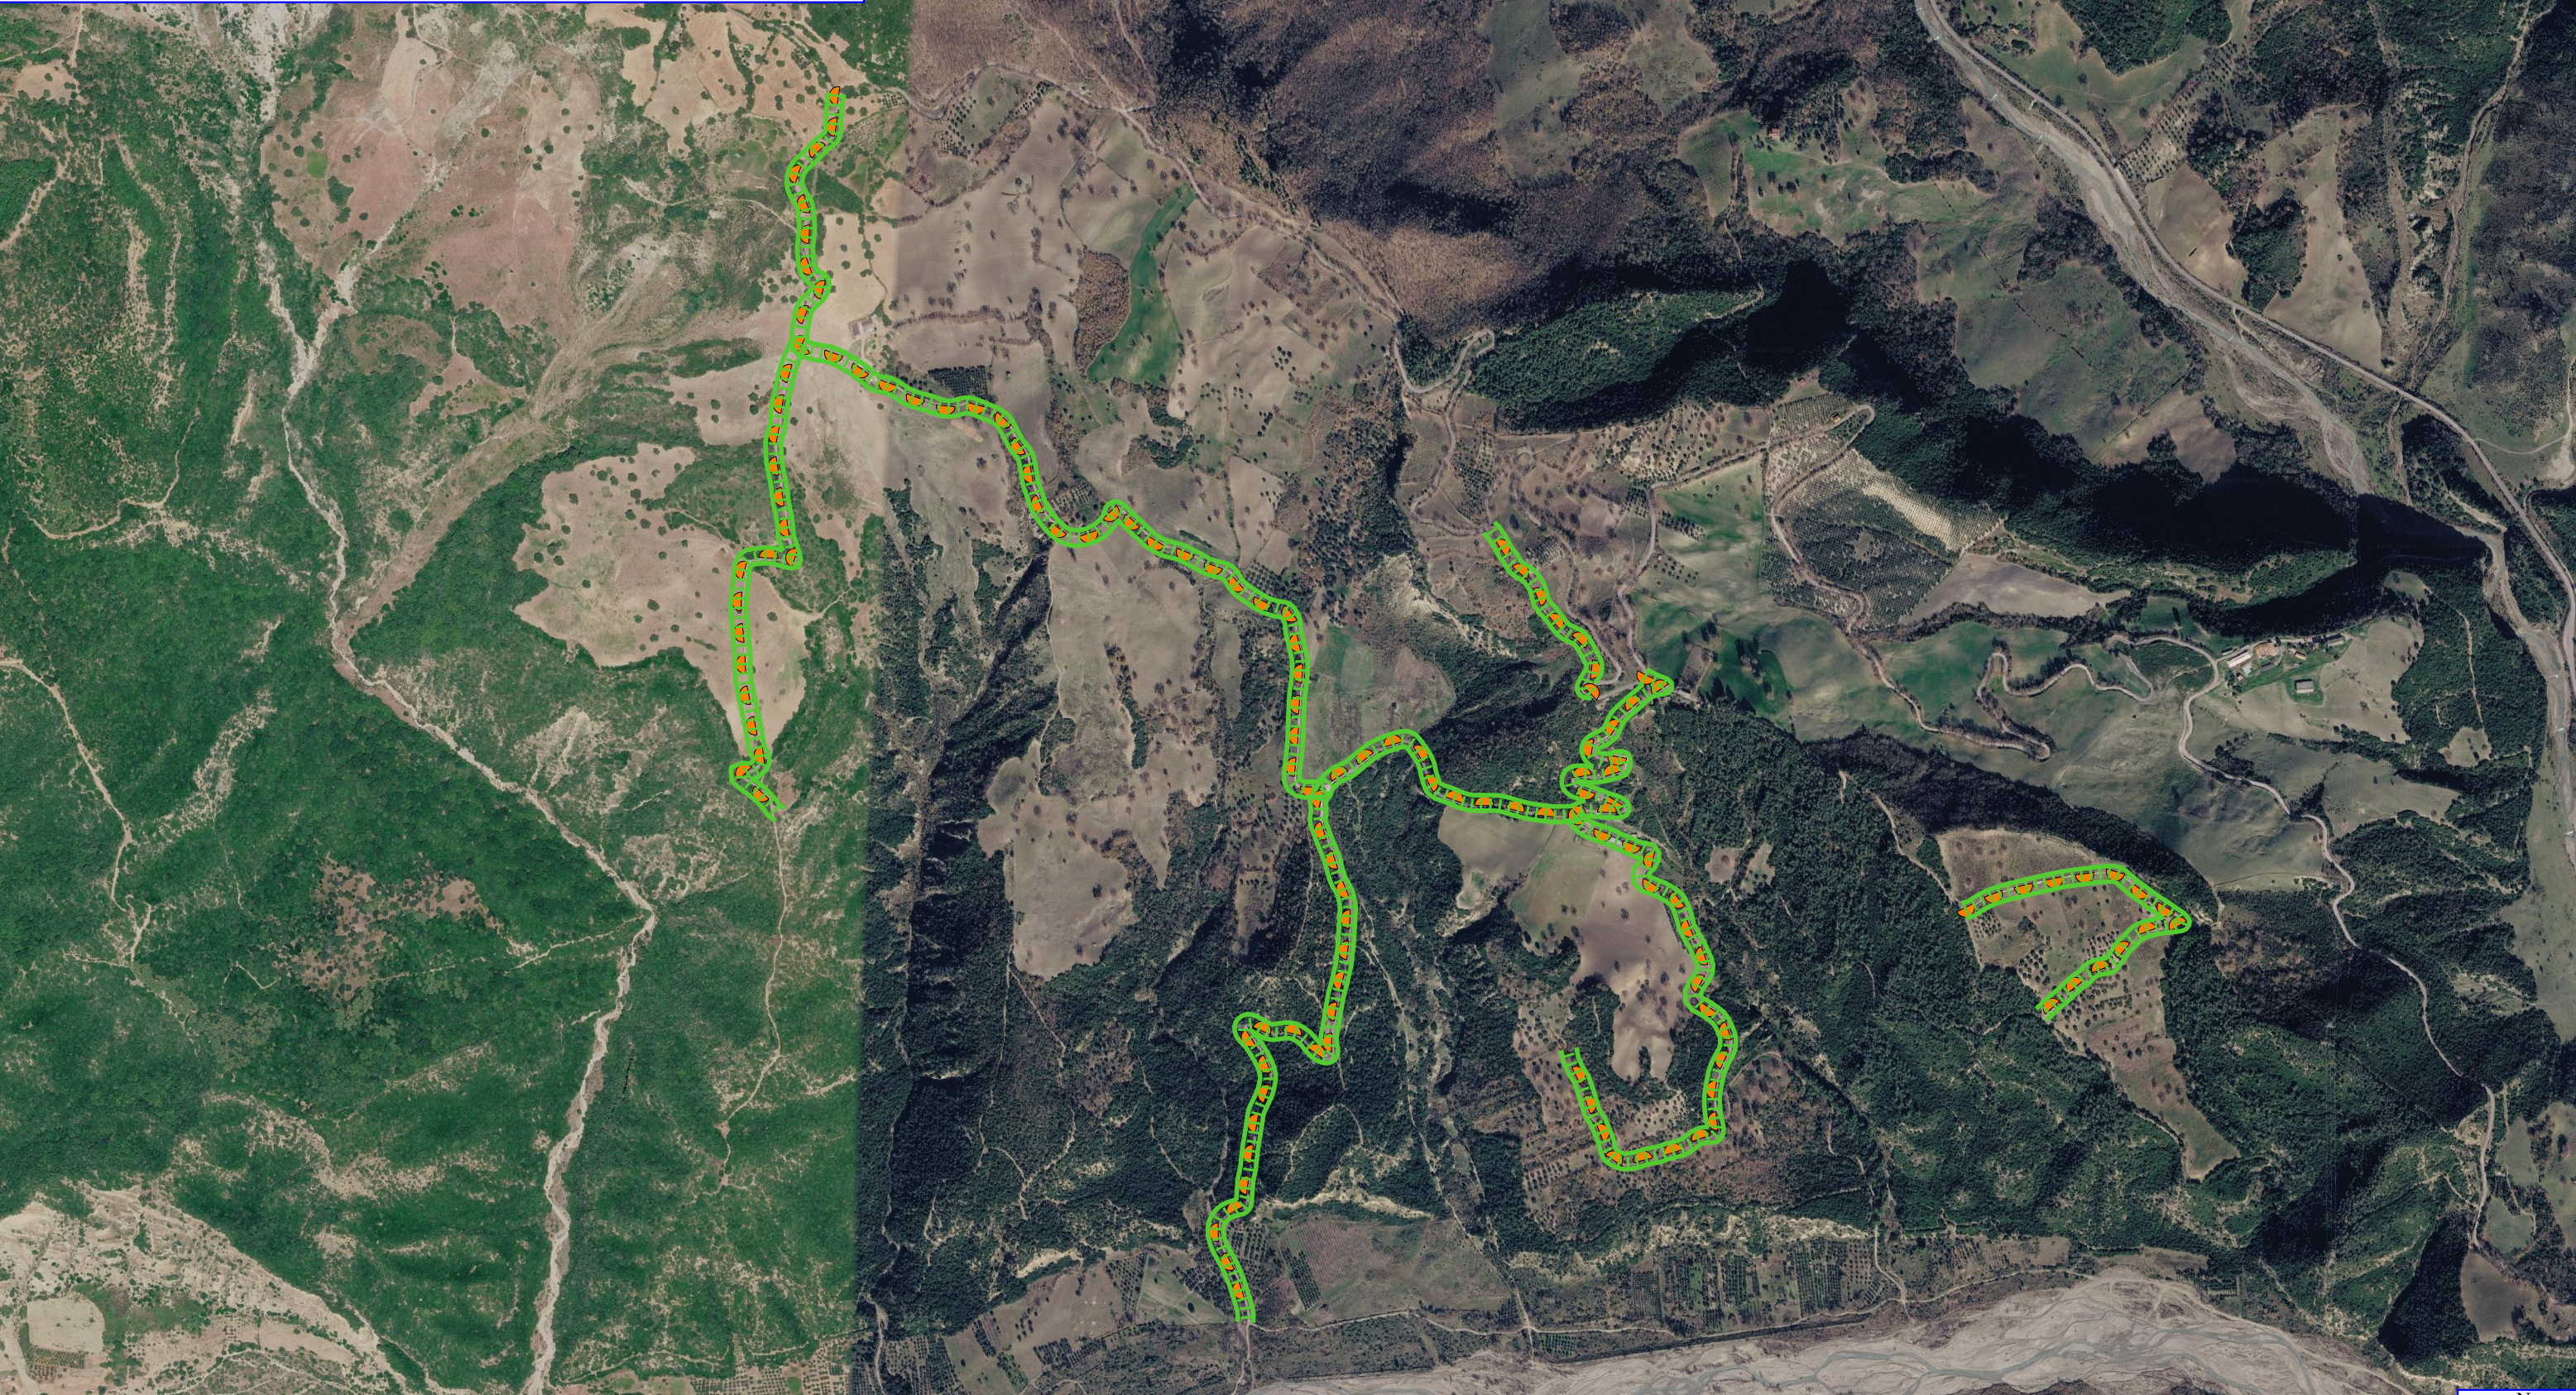

FOGLI CATASTALI

Gorgoglione

PARTICELLE

Legenda

GORGOGGLIONE FORESTAZIONE PUBBLICA 2026

MANUTENZIONE DI SENTIERO

FOGLI CATASTALI

Gorgoglione

PARTICELLE

Legenda

GORGOGLIONE FORESTAZIONE PUBBLICA 2026

 DECESPUGLIAMENTO SCARPATE STRADALI

 PULIZIA CUNETTE

ORTOFOTO

Legenda

GORGOGNONE FORESTAZIONE PUBBLICA 2026

 DECESPUGLIAMENTO SCARPATE STRADALI

 PULIZIA CUNETTE

ORTOFOTO

0 0.2 0.4 0.6 0.8 1 km

Legenda

GORGOGNONE FORESTAZIONE PUBBLICA 2026

 DECESPUGLIAMENTO SCARPATE STRADALI

 PULIZIA CUNETTE

ORTOFOTO

Legenda

GORGOGLIONE FORESTAZIONE PUBBLICA 2026

 DECESPUGLIAMENTO SCARPATE STRADALI

 PULIZIA CUNETTE

ORTOFOTO