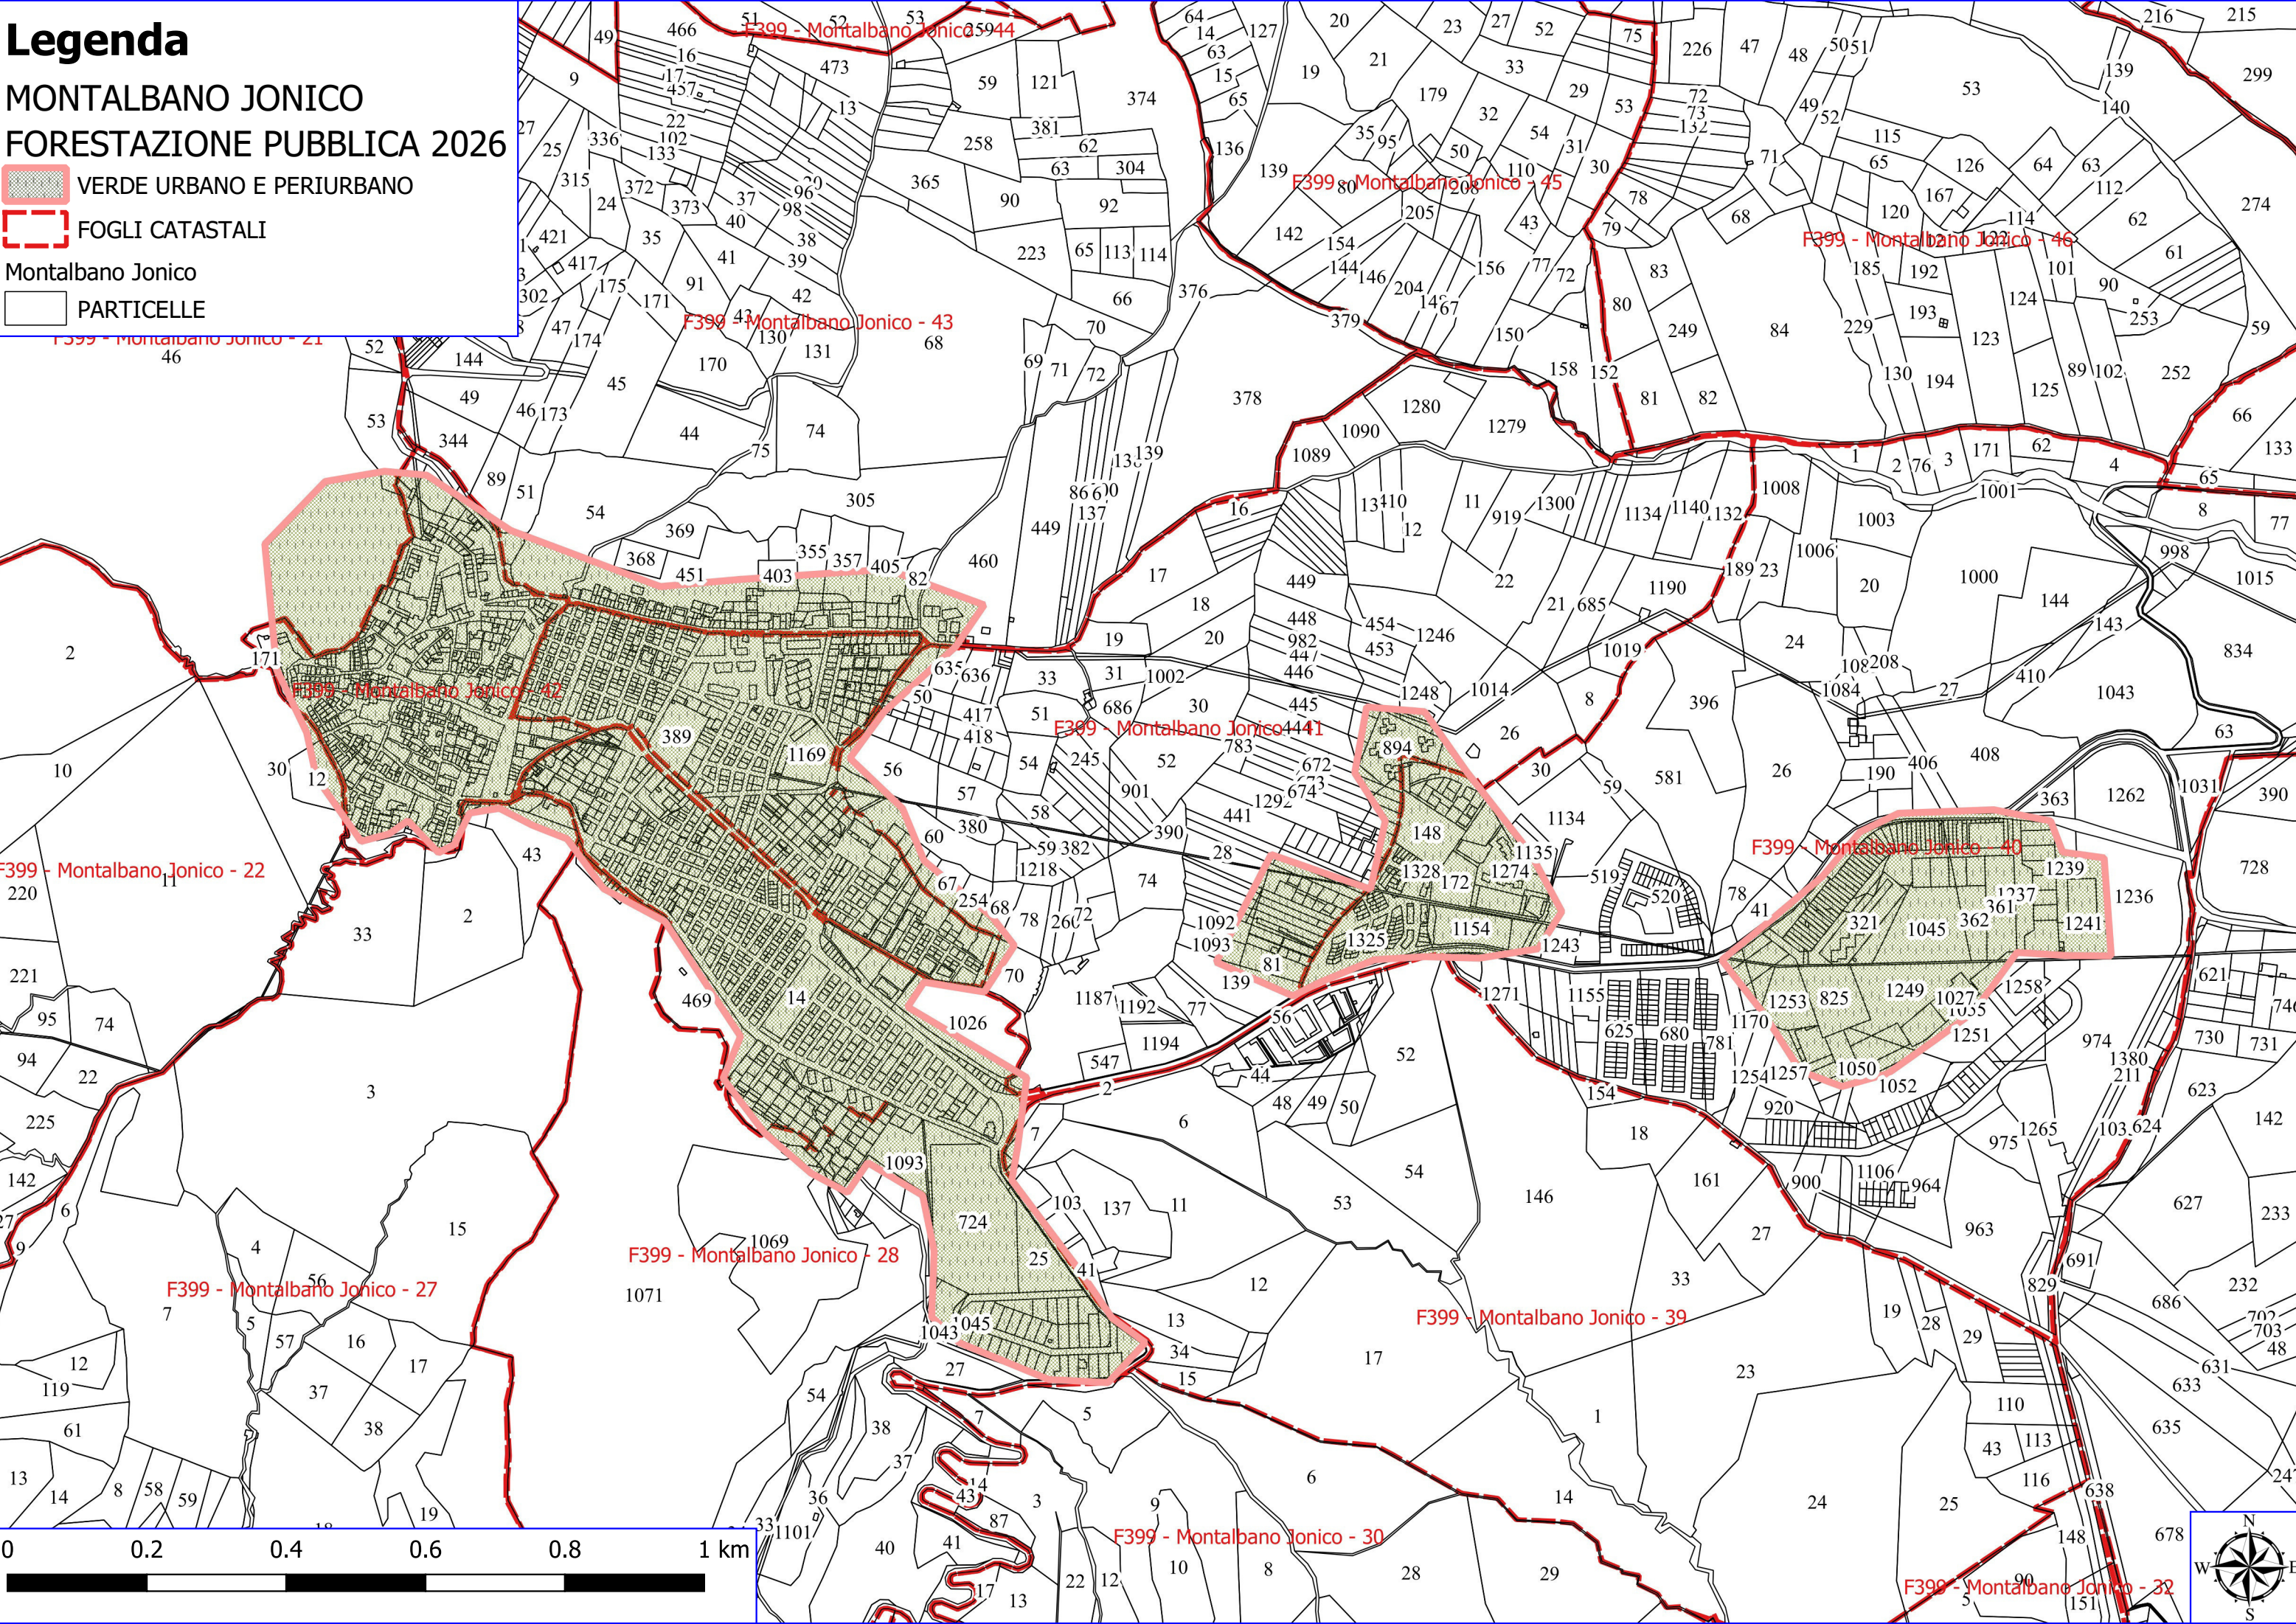

Legenda

MONTALBANO JONICO FORESTAZIONE PUBBLICA 2026

-  VERDE URBANO E PERIURBANO
-  FOGLI CATASTALI
- Montalbano Jonico
-  PARTICELLE

F399 - Montalbano Jonico - 22

F399 - Montalbano Jonico - 42

F399 - Montalbano Jonico - 44

F399 - Montalbano Jonico - 40

F399 - Montalbano Jonico - 28

F399 - Montalbano Jonico - 27

F399 - Montalbano Jonico - 39

F399 - Montalbano Jonico - 30

F399 - Montalbano Jonico - 32

Legenda

MONTALBANO JONICO FORESTAZIONE PUBBLICA 2026

 MANUTENZIONE DI VIALE TAGLIAFUOCO

 FOGLI CATASTALI

Montalbano Jonico

 PARTICELLE

Legenda

MONTALBANO JONICO
FORESTAZIONE PUBBLICA 2026

 MANUTENZIONE DI VIALE TAGLIAFUOCO

 FOGLI CATASTALI