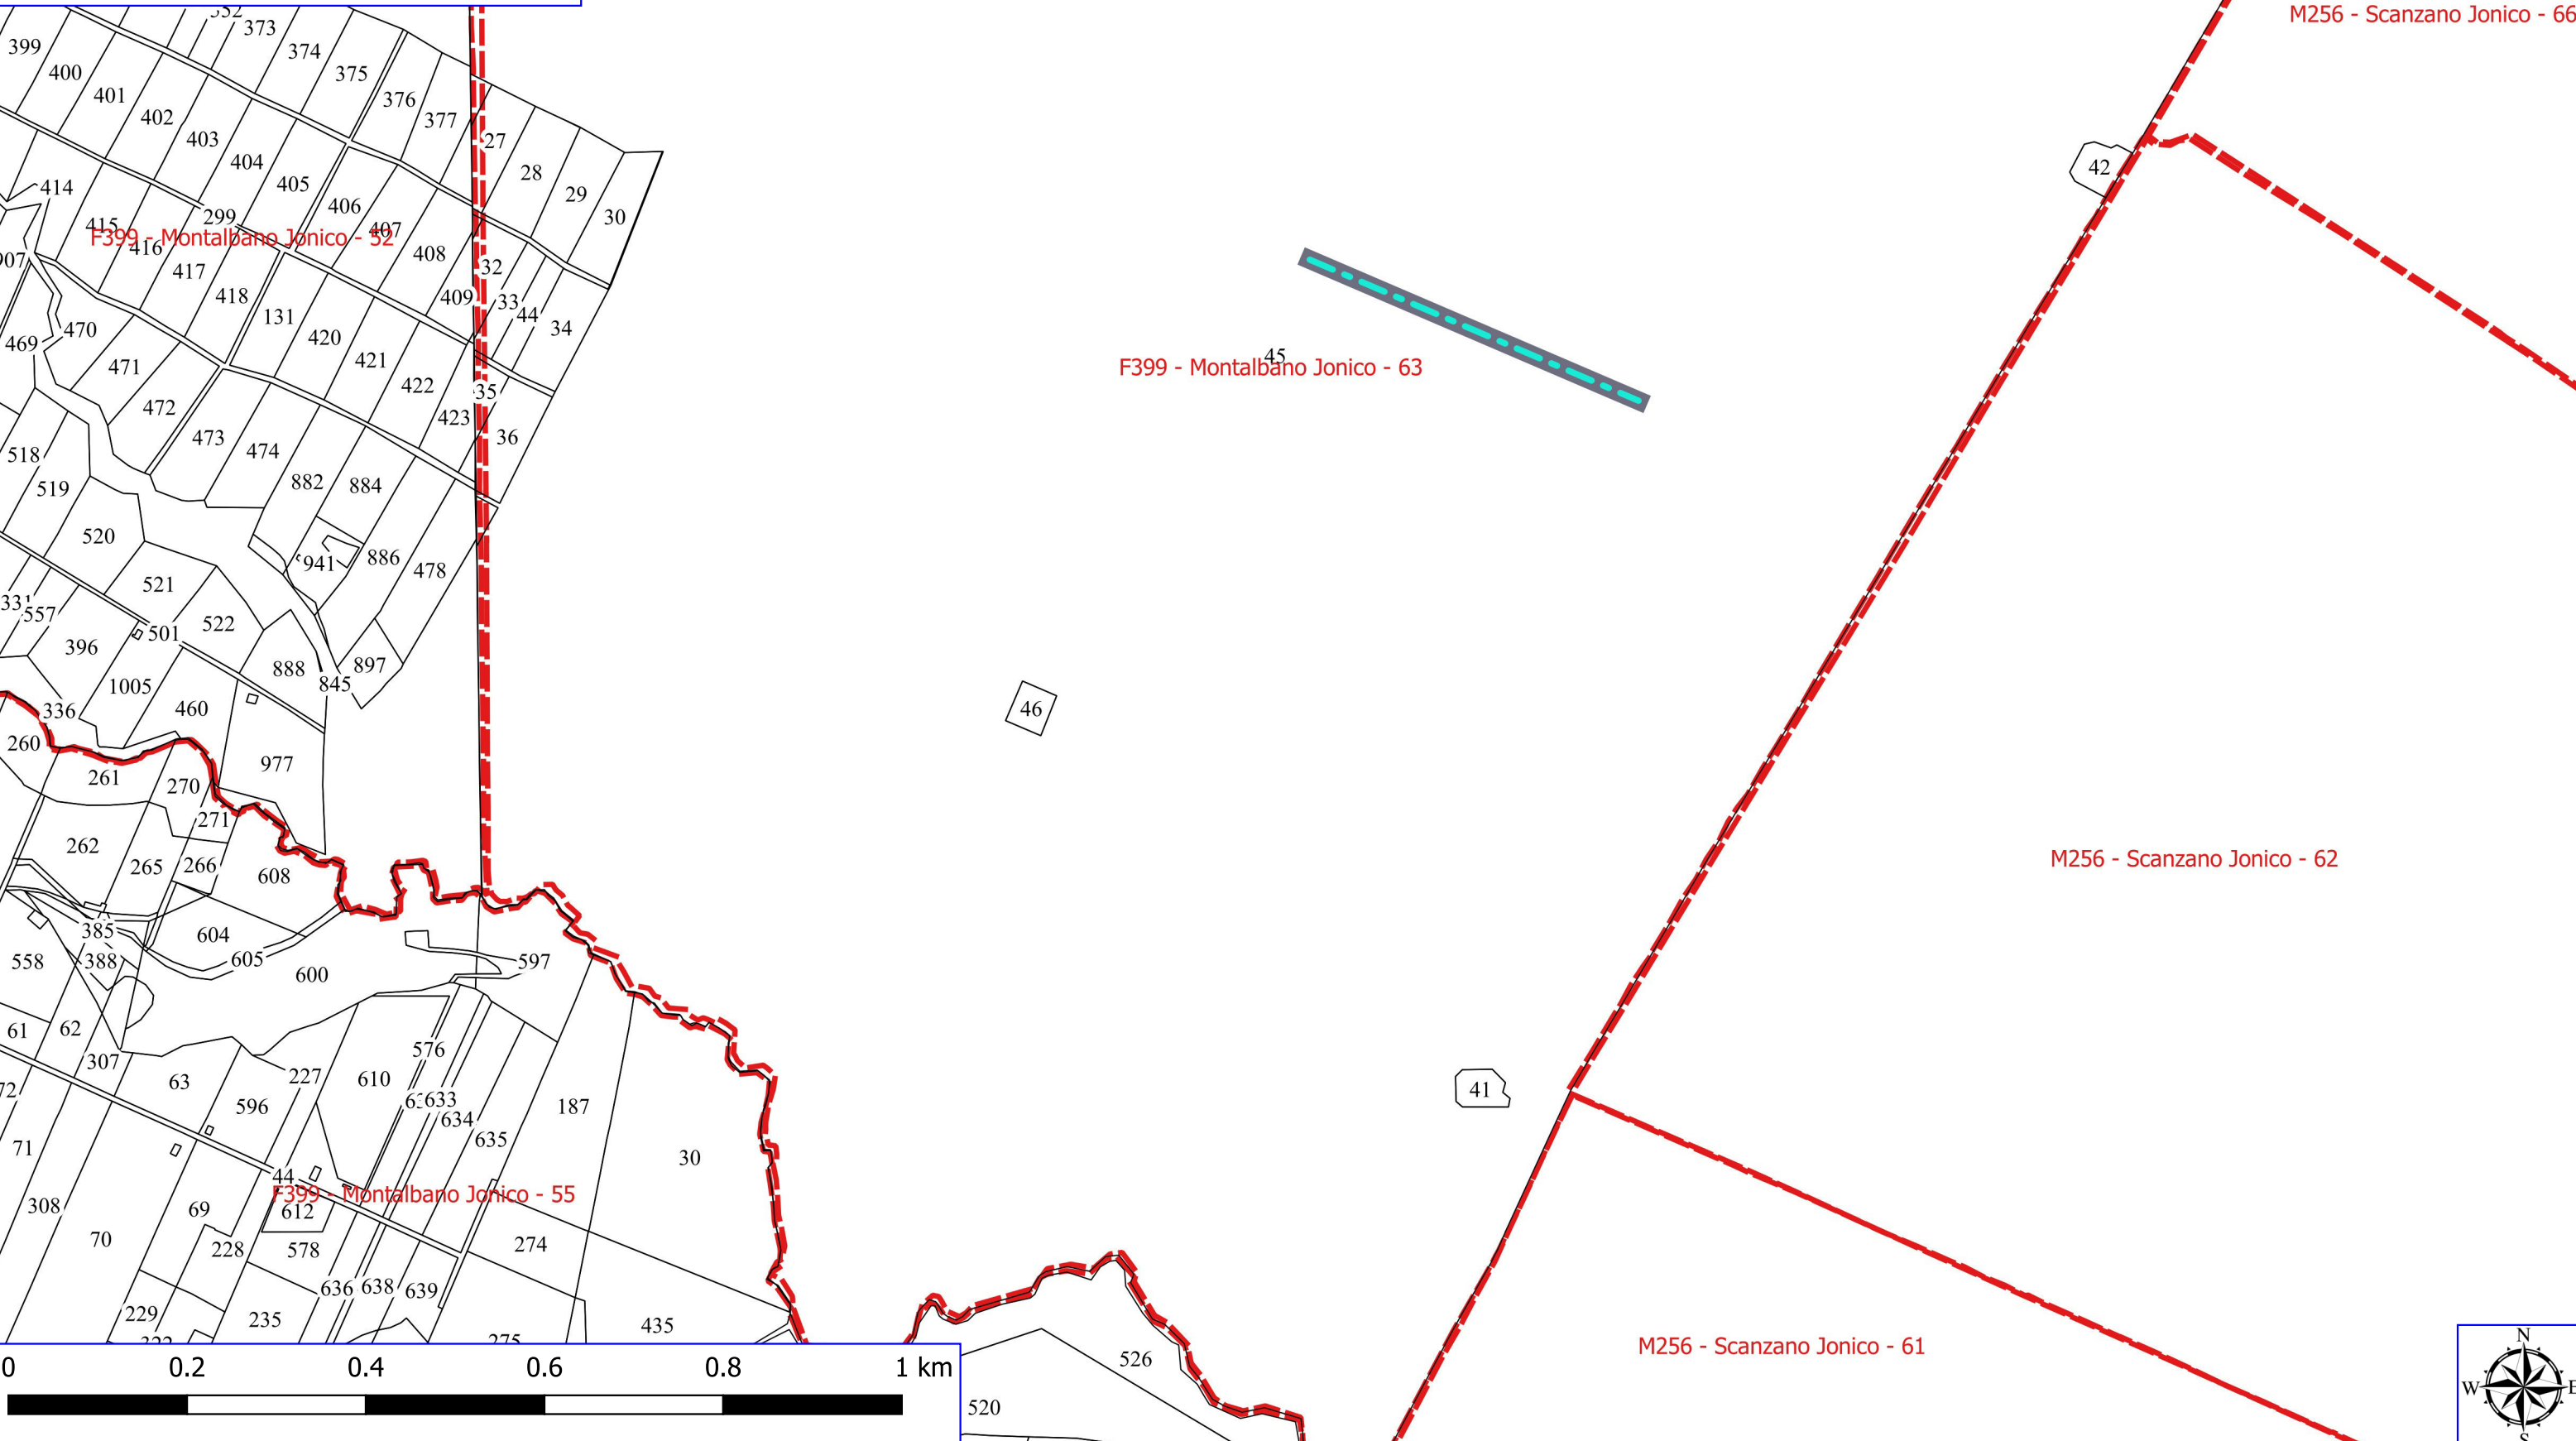

 PARTICELLE

Legenda

MONTALBANO JONICO FORESTAZIONE PUBBLICA 2026

 MANUTENZIONE DI PISTA FORESTALE

 FOGLI CATASTALI

Montalbano Jonico

 PARTICELLE

Legenda

MONTALBANO JONICO FORESTAZIONE PUBBLICA 2026

MANUTENZIONE DI SENTIERO

FOGLI CATASTALI

Montalbano Jonico

PARTICELLE

Legenda

MONTALBANO JONICO FORESTAZIONE PUBBLICA 2026

- DECESPUGLIAMENTO ASTE FLUVIALI
- FOGLI CATASTALI
- Montalbano Jonico
- PARTICELLE