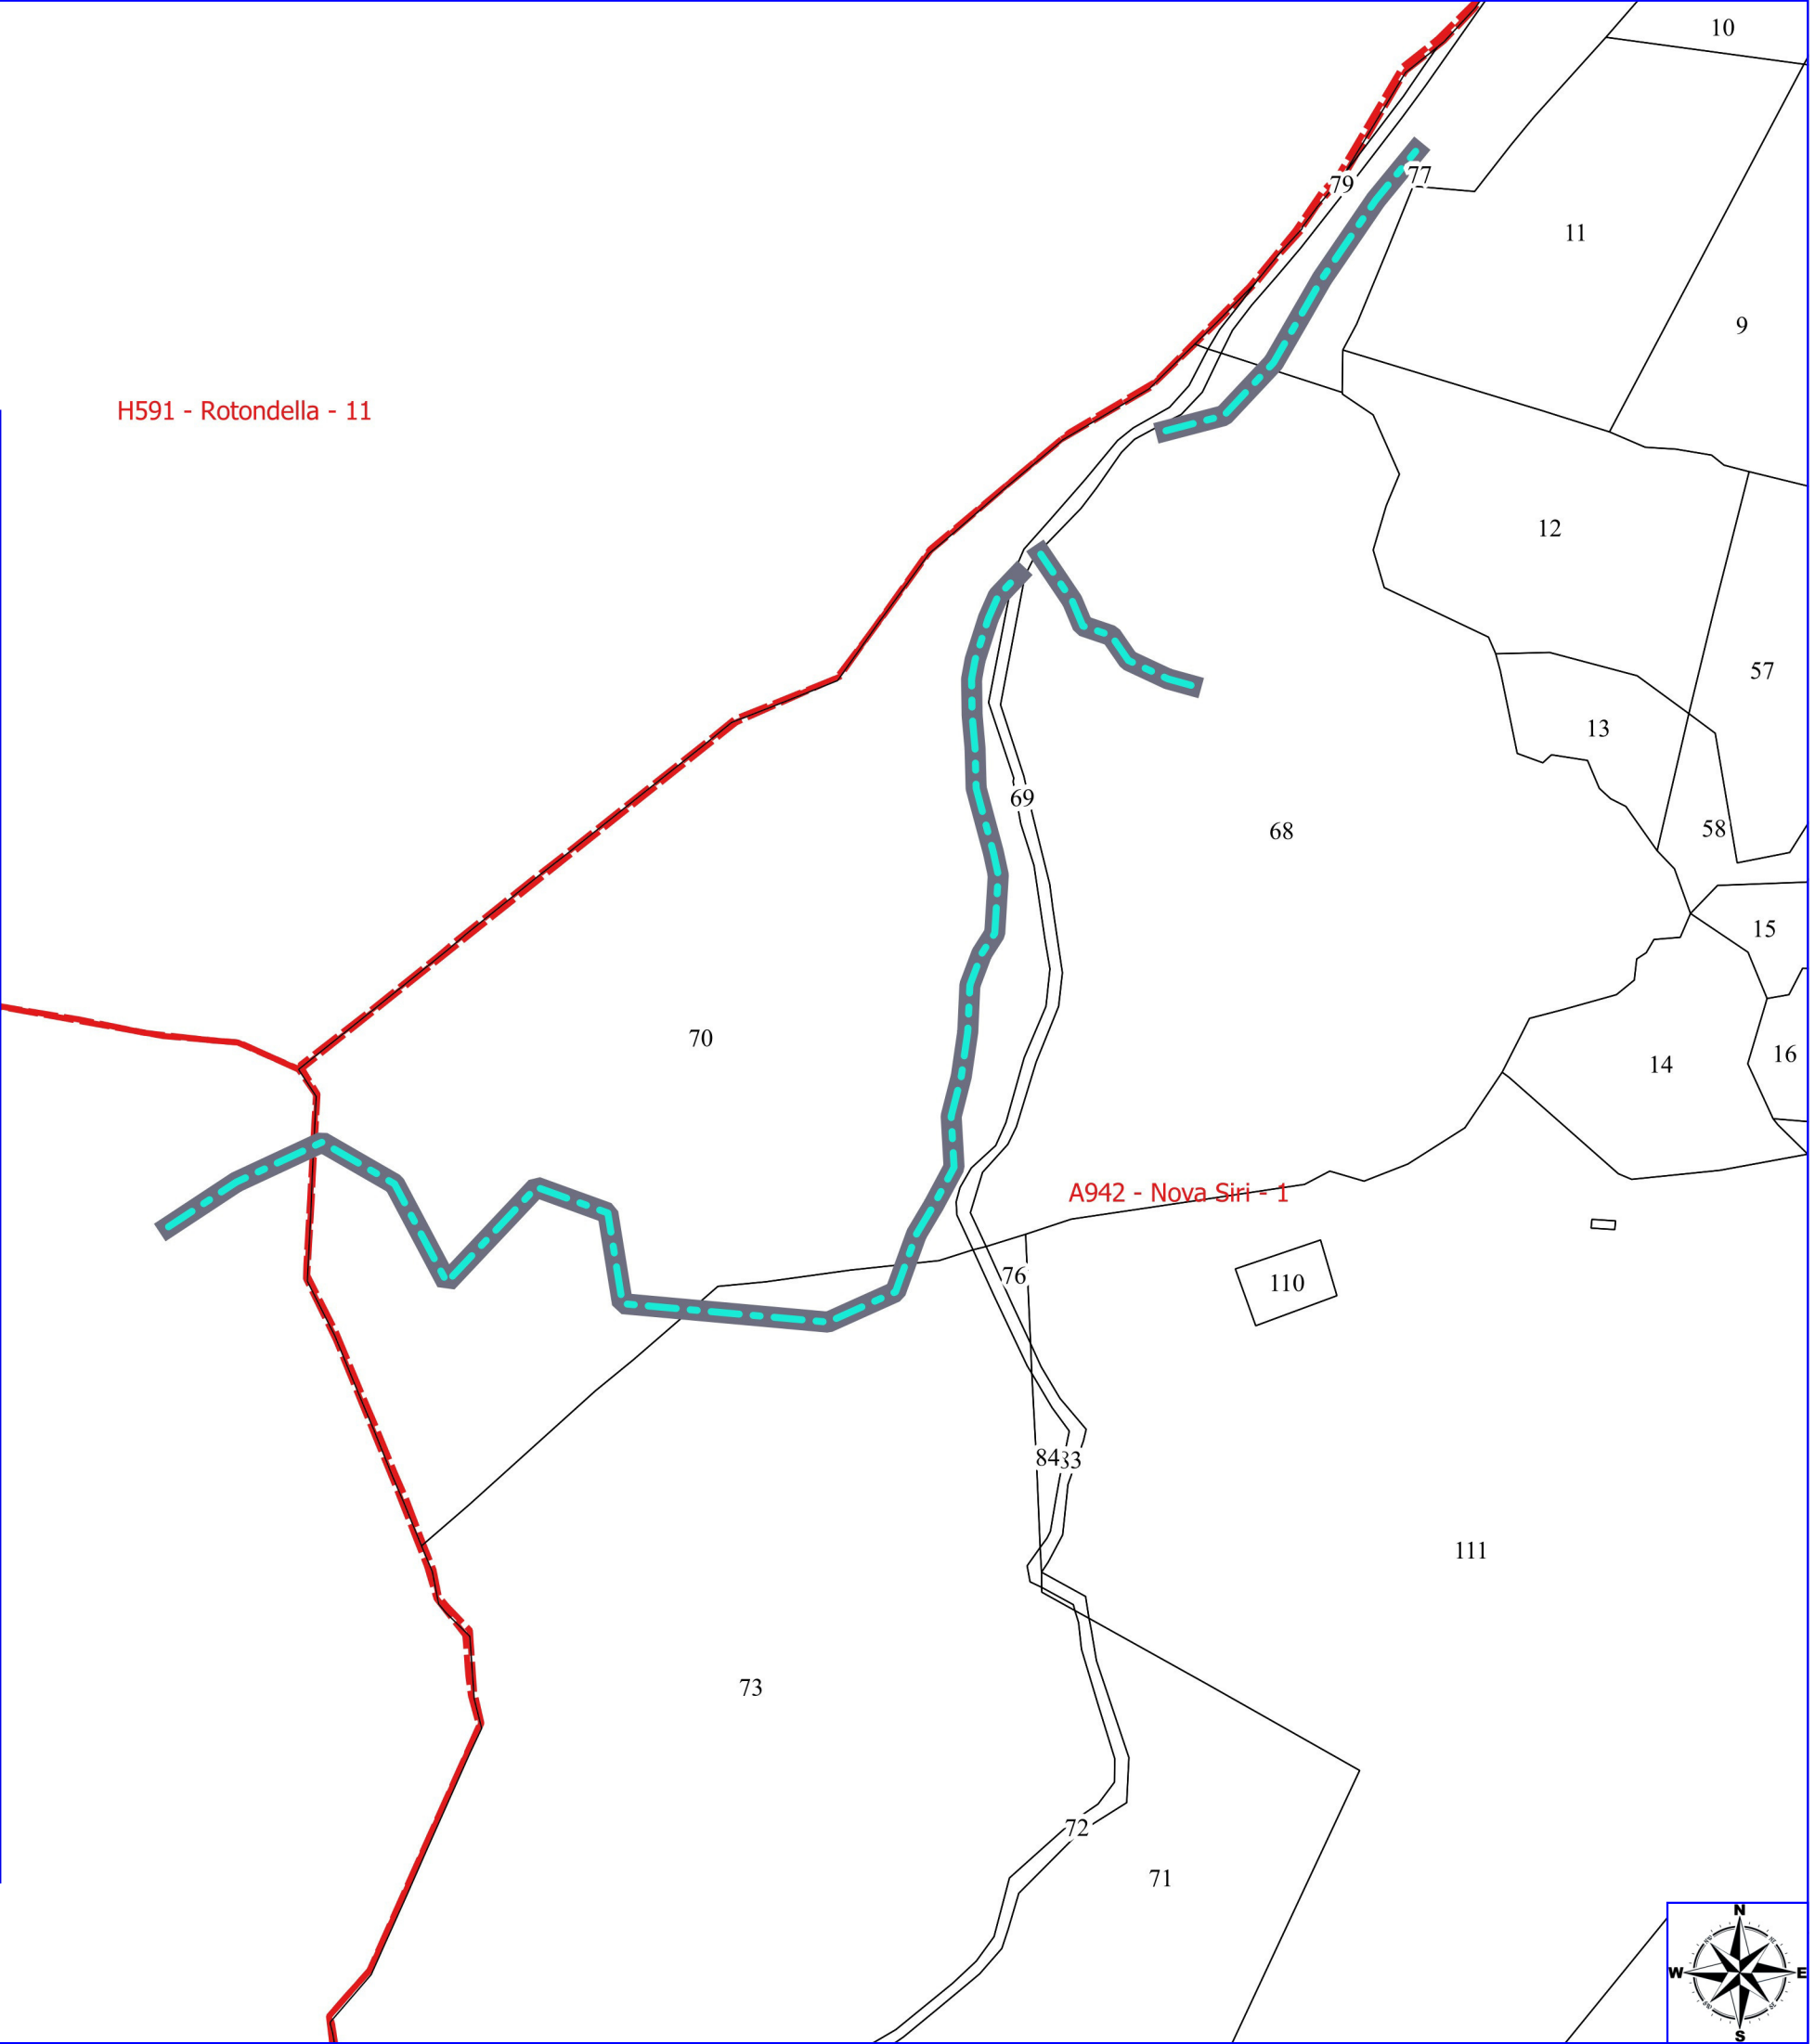

## NOVA SIRI FORESTAZIONE PUBBLICA 2026

MANUTENZIONE DI PISTA FORESTALE

FOGLI CATASTALI

Nova Siri  
PARTICELLE

H591 - Rotondella - 11