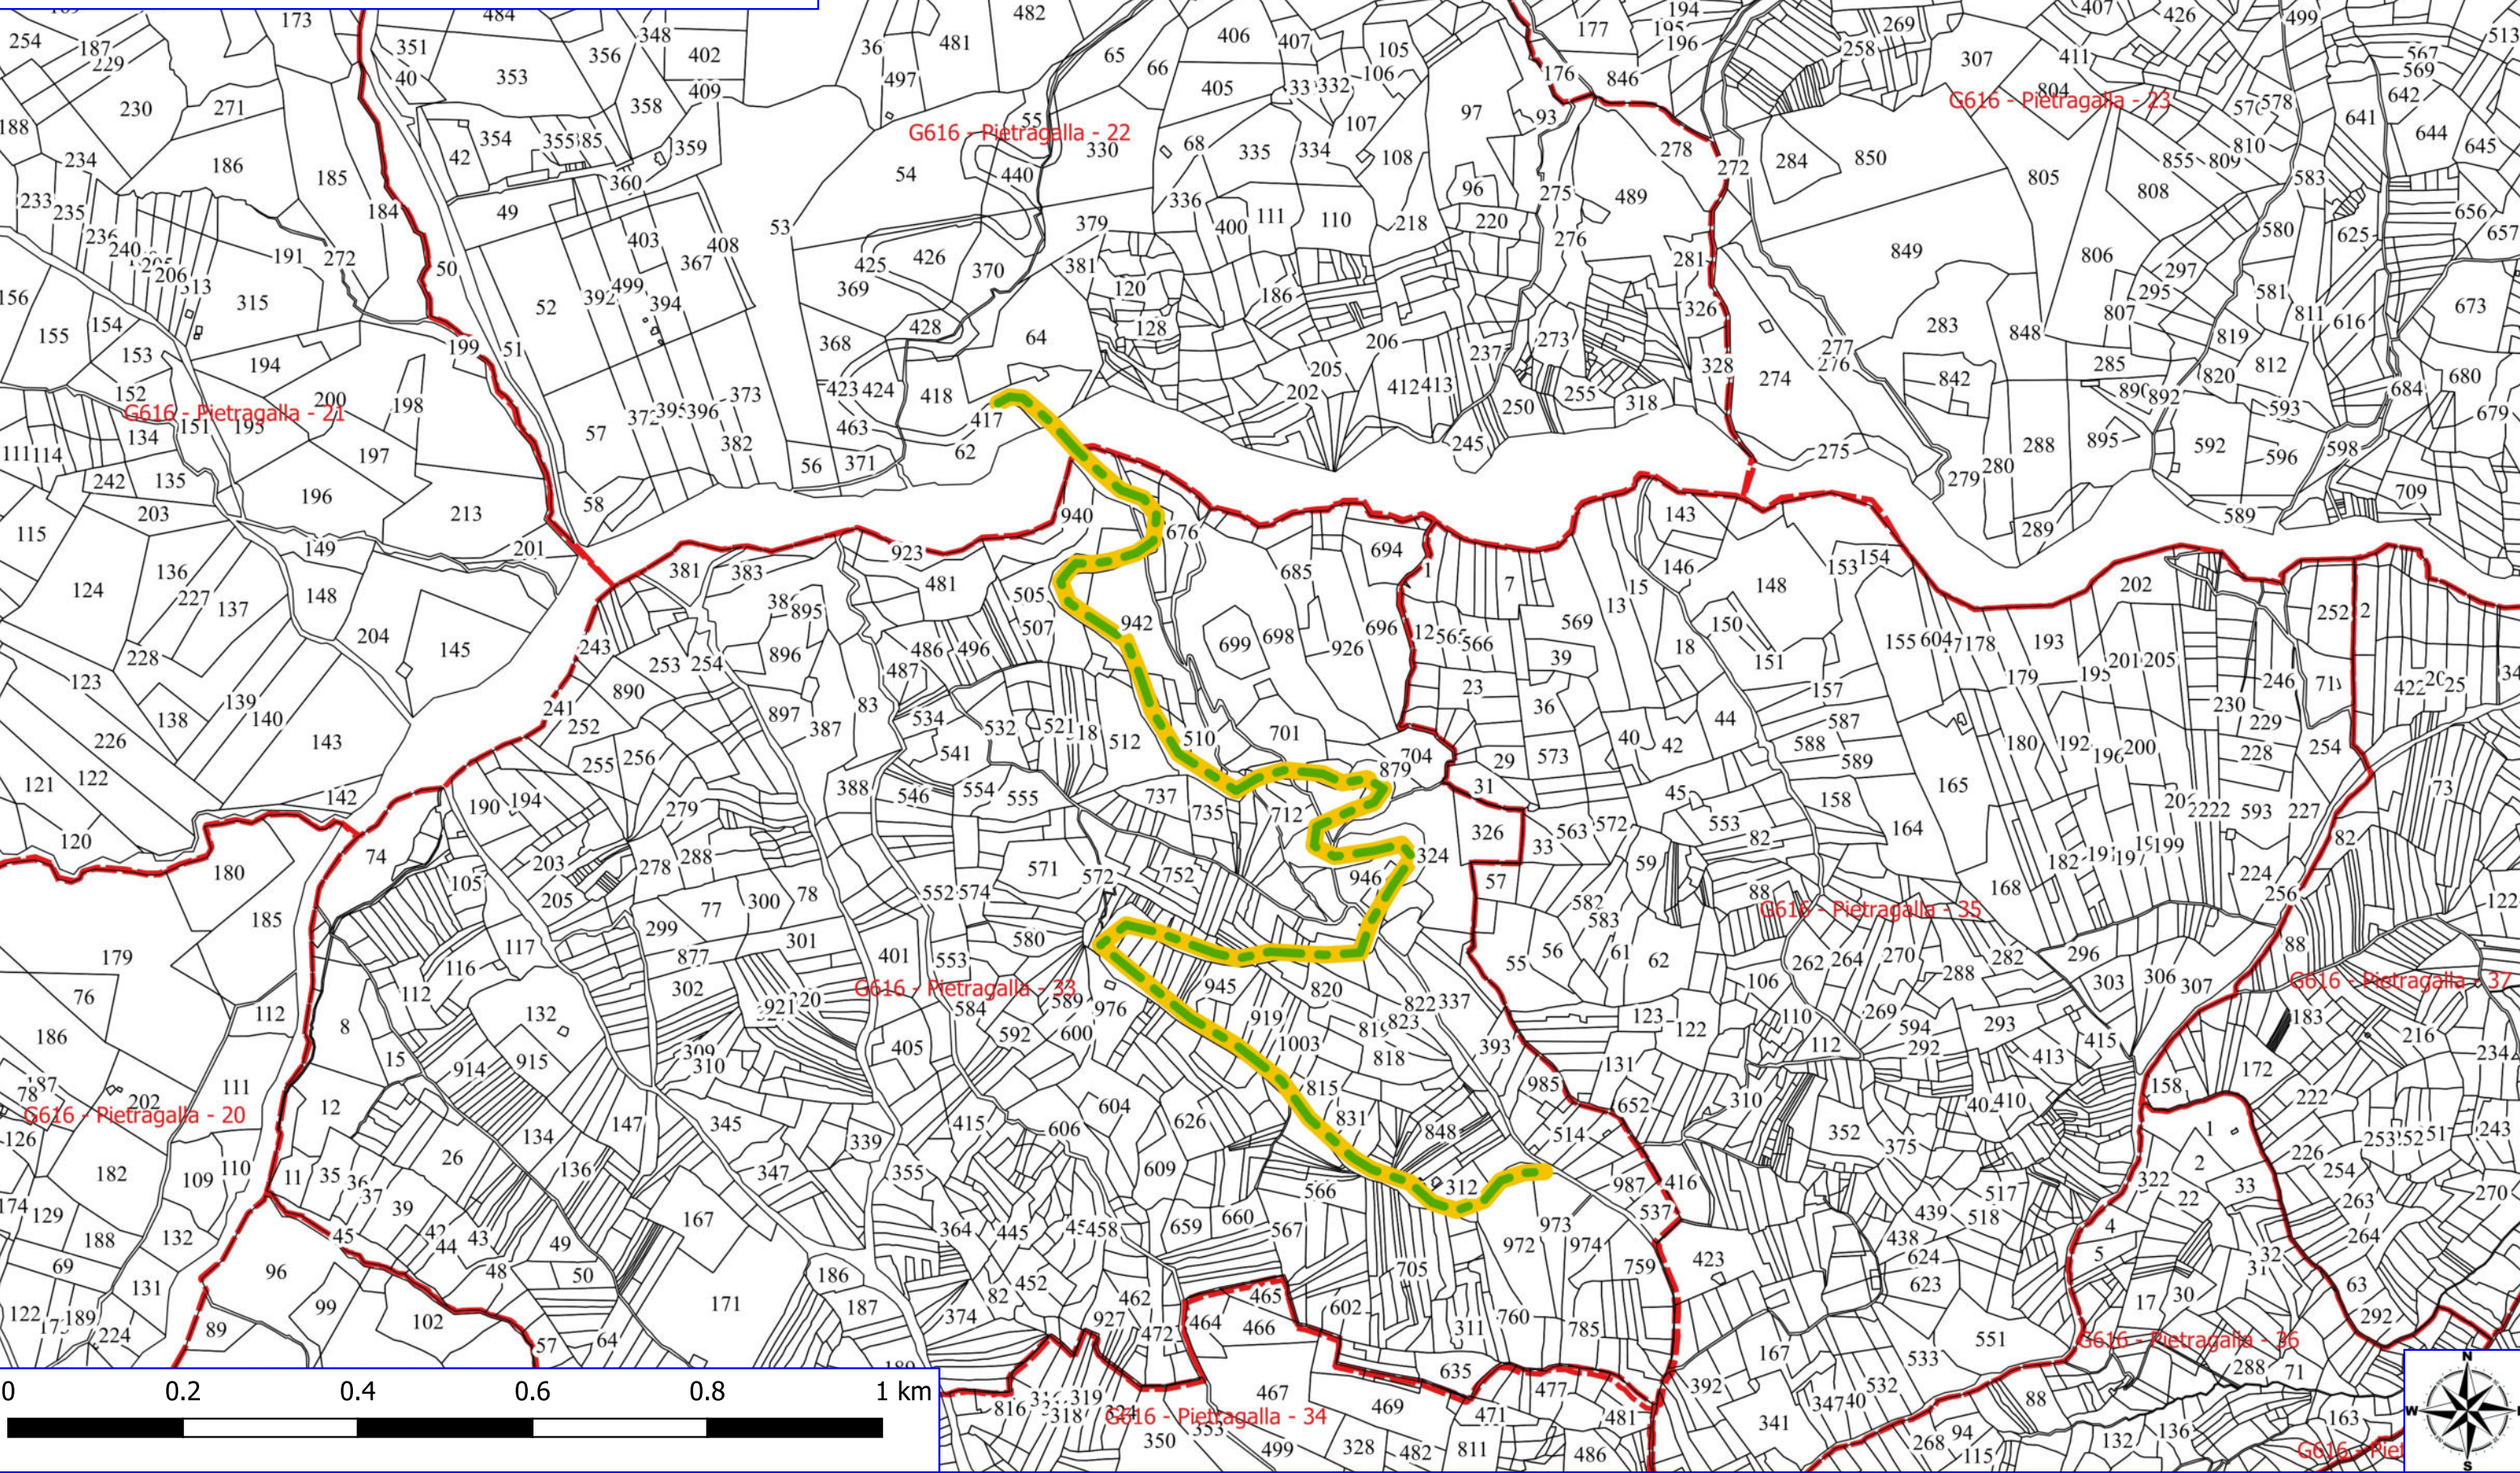

Legenda

PIETRAGALLA FORESTAZIONE PUBBLICA 2026

 VERDE URBANO E PERIURBANO

 FOGLI CATASTALI

Pietragalla
 PARTICELLE

Legenda

PIETRAGALLA FORESTAZIONE PUBBLICA 2026

 VERDE URBANO E PERIURBANO

 FOGLI CATASTALI

Pietragalla
 PARTICELLE

G616 - Pietragalla - 1

G616 - Pietragalla - 4

G616 - Pietragalla - 1078

G616 - Pietragalla - 54

G616 - Pietragalla - 2

Legenda

PIETRAGALLA FORESTAZIONE PUBBLICA 2026

 MANUTENZIONE DI VIALE TAGLIAFUOCO

 FOGLI CATASTALI

Pietragalla
 PARTICELLE

Legenda

PIETRAGALLA FORESTAZIONE PUBBLICA 2026

 MANUTENZIONE DI VIALE TAGLIAFUOCO

 FOGLI CATASTALI

Pietragalla
 PARTICELLE

Legenda

PIETRAGALLA FORESTAZIONE PUBBLICA 2026

 DECESPUGLIAMENTO SCARPATE STRADALI

 PULIZIA CUNETTE

ORTOFOTO