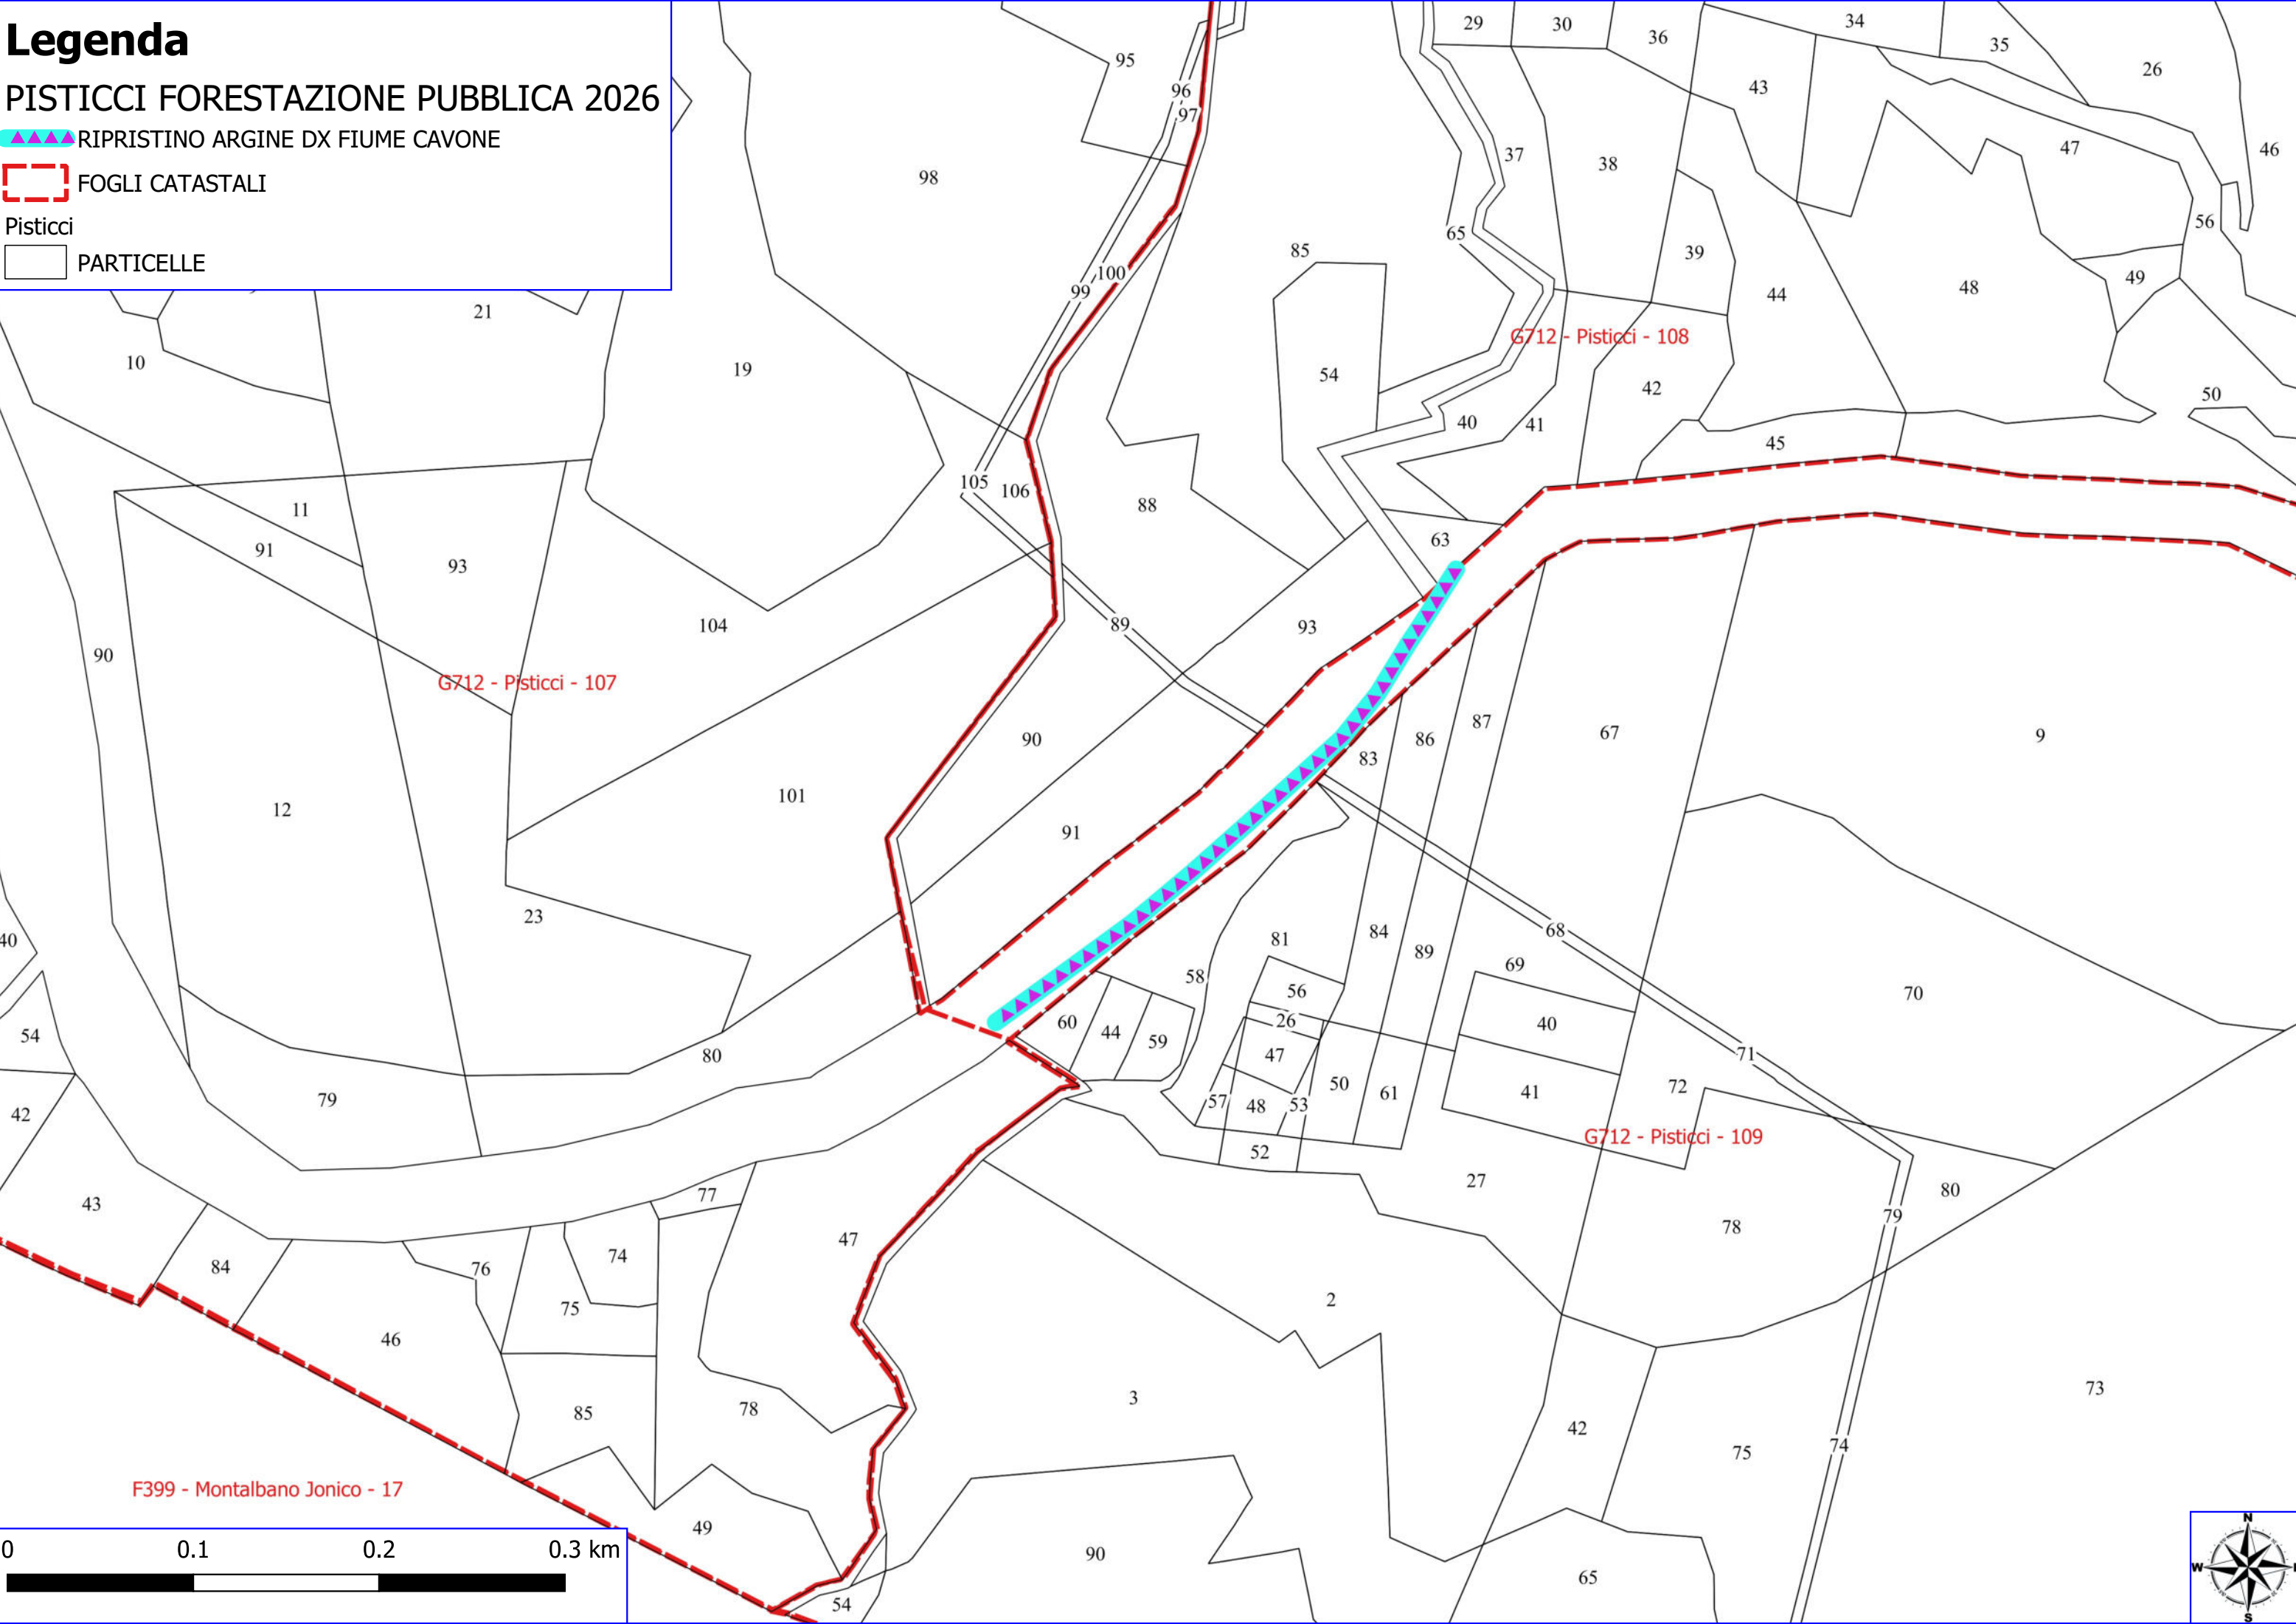

Legenda

PISTICCI FORESTAZIONE PUBBLICA 2026

▲▲▲ RIPRISTINO ARGINE DX FIUME CAVONE

FOGLI CATASTALI

Pisticci
PARTICELLE