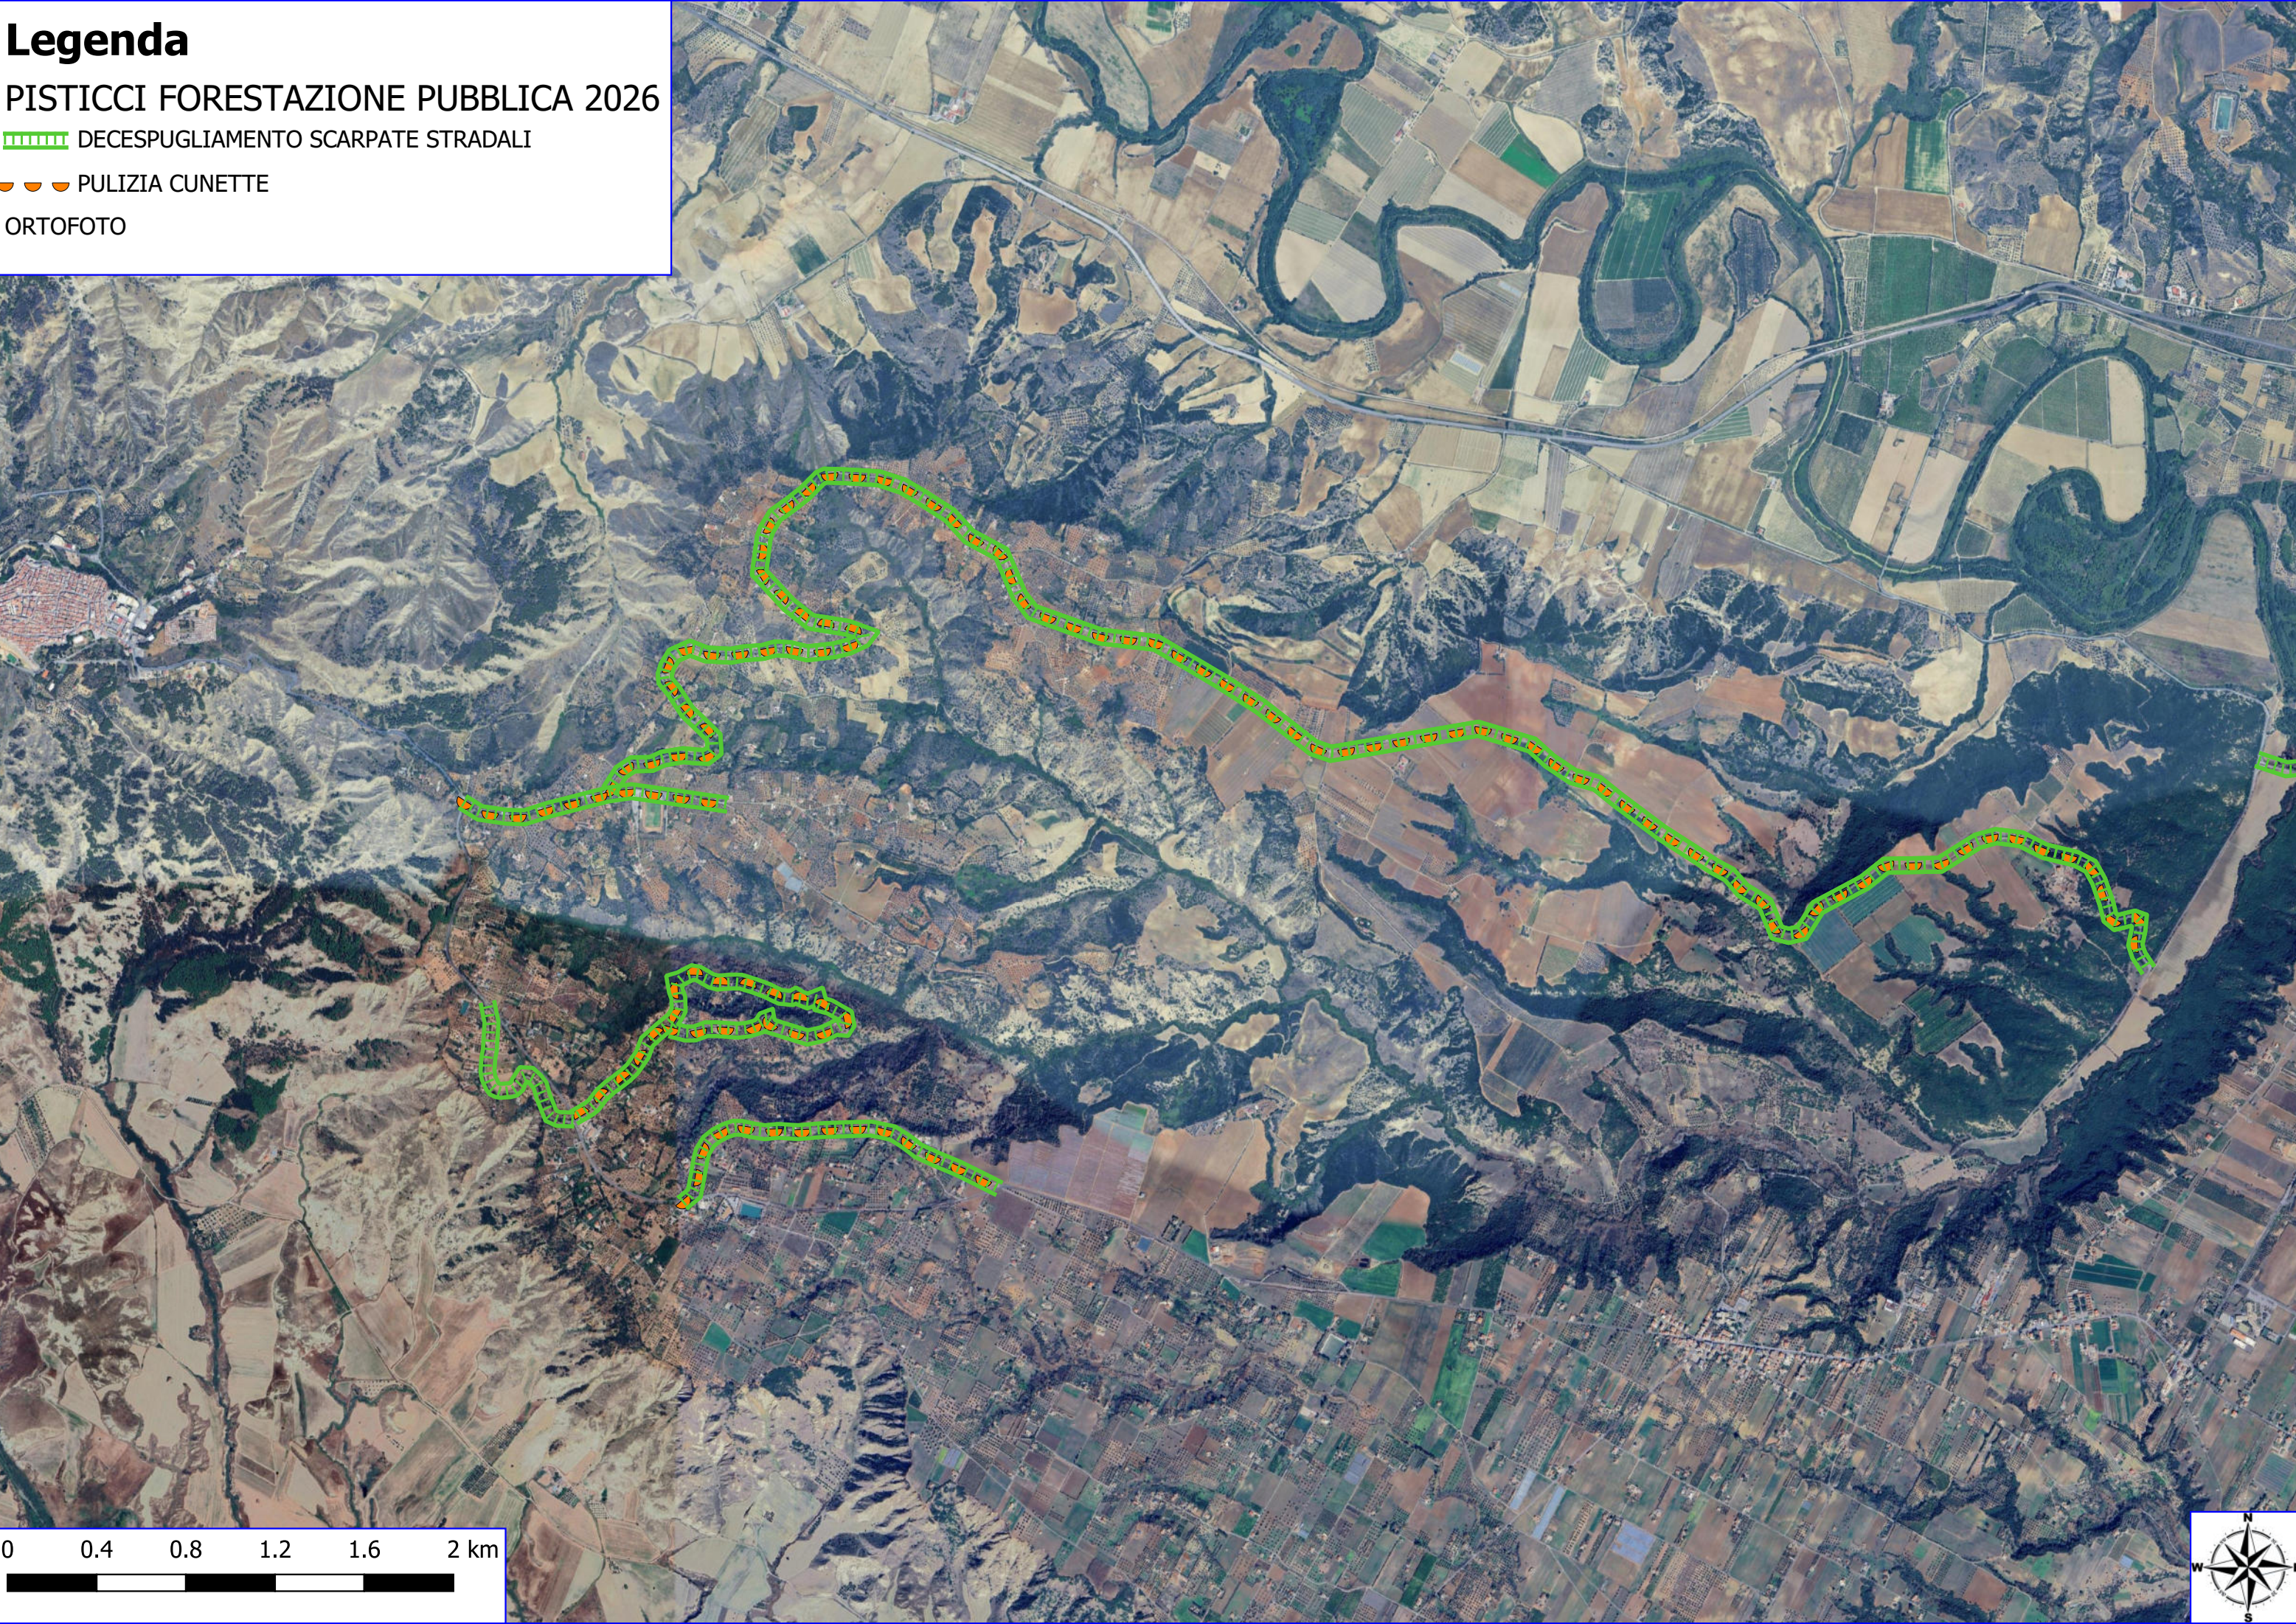

Legenda

PISTICCI FORESTAZIONE PUBBLICA 2026

 MANUTENZIONE DI VIALE TAGLIAFUOCO

 FOGLI CATASTALI

Pisticci
 PARTICELLE

Legenda

PISTICCI FORESTAZIONE PUBBLICA 2026

▲▲▲ RIPRISTINO ARGINE DX FIUME CAVONE

FOGLI CATASTALI

Pisticci
PARTICELLE

Legenda

PISTICCI FORESTAZIONE PUBBLICA 2026

 DECESPUGLIAMENTO SCARPATE STRADALI

 PULIZIA CUNETTE

ORTOFOTO

Legenda

PISTICCI FORESTAZIONE PUBBLICA 2026

 DECESPUGLIAMENTO SCARPATE STRADALI

 PULIZIA CUNETTE

ORTOFOTO

Legenda

PISTICCI FORESTAZIONE PUBBLICA 2026

 DECESPUGLIAMENTO SCARPATE STRADALI

 PULIZIA CUNETTE

ORTOFOTO

Legenda

PISTICCI FORESTAZIONE PUBBLICA 2026

 DECESPUGLIAMENTO SCARPATE STRADALI

 PULIZIA CUNETTE

ORTOFOTO