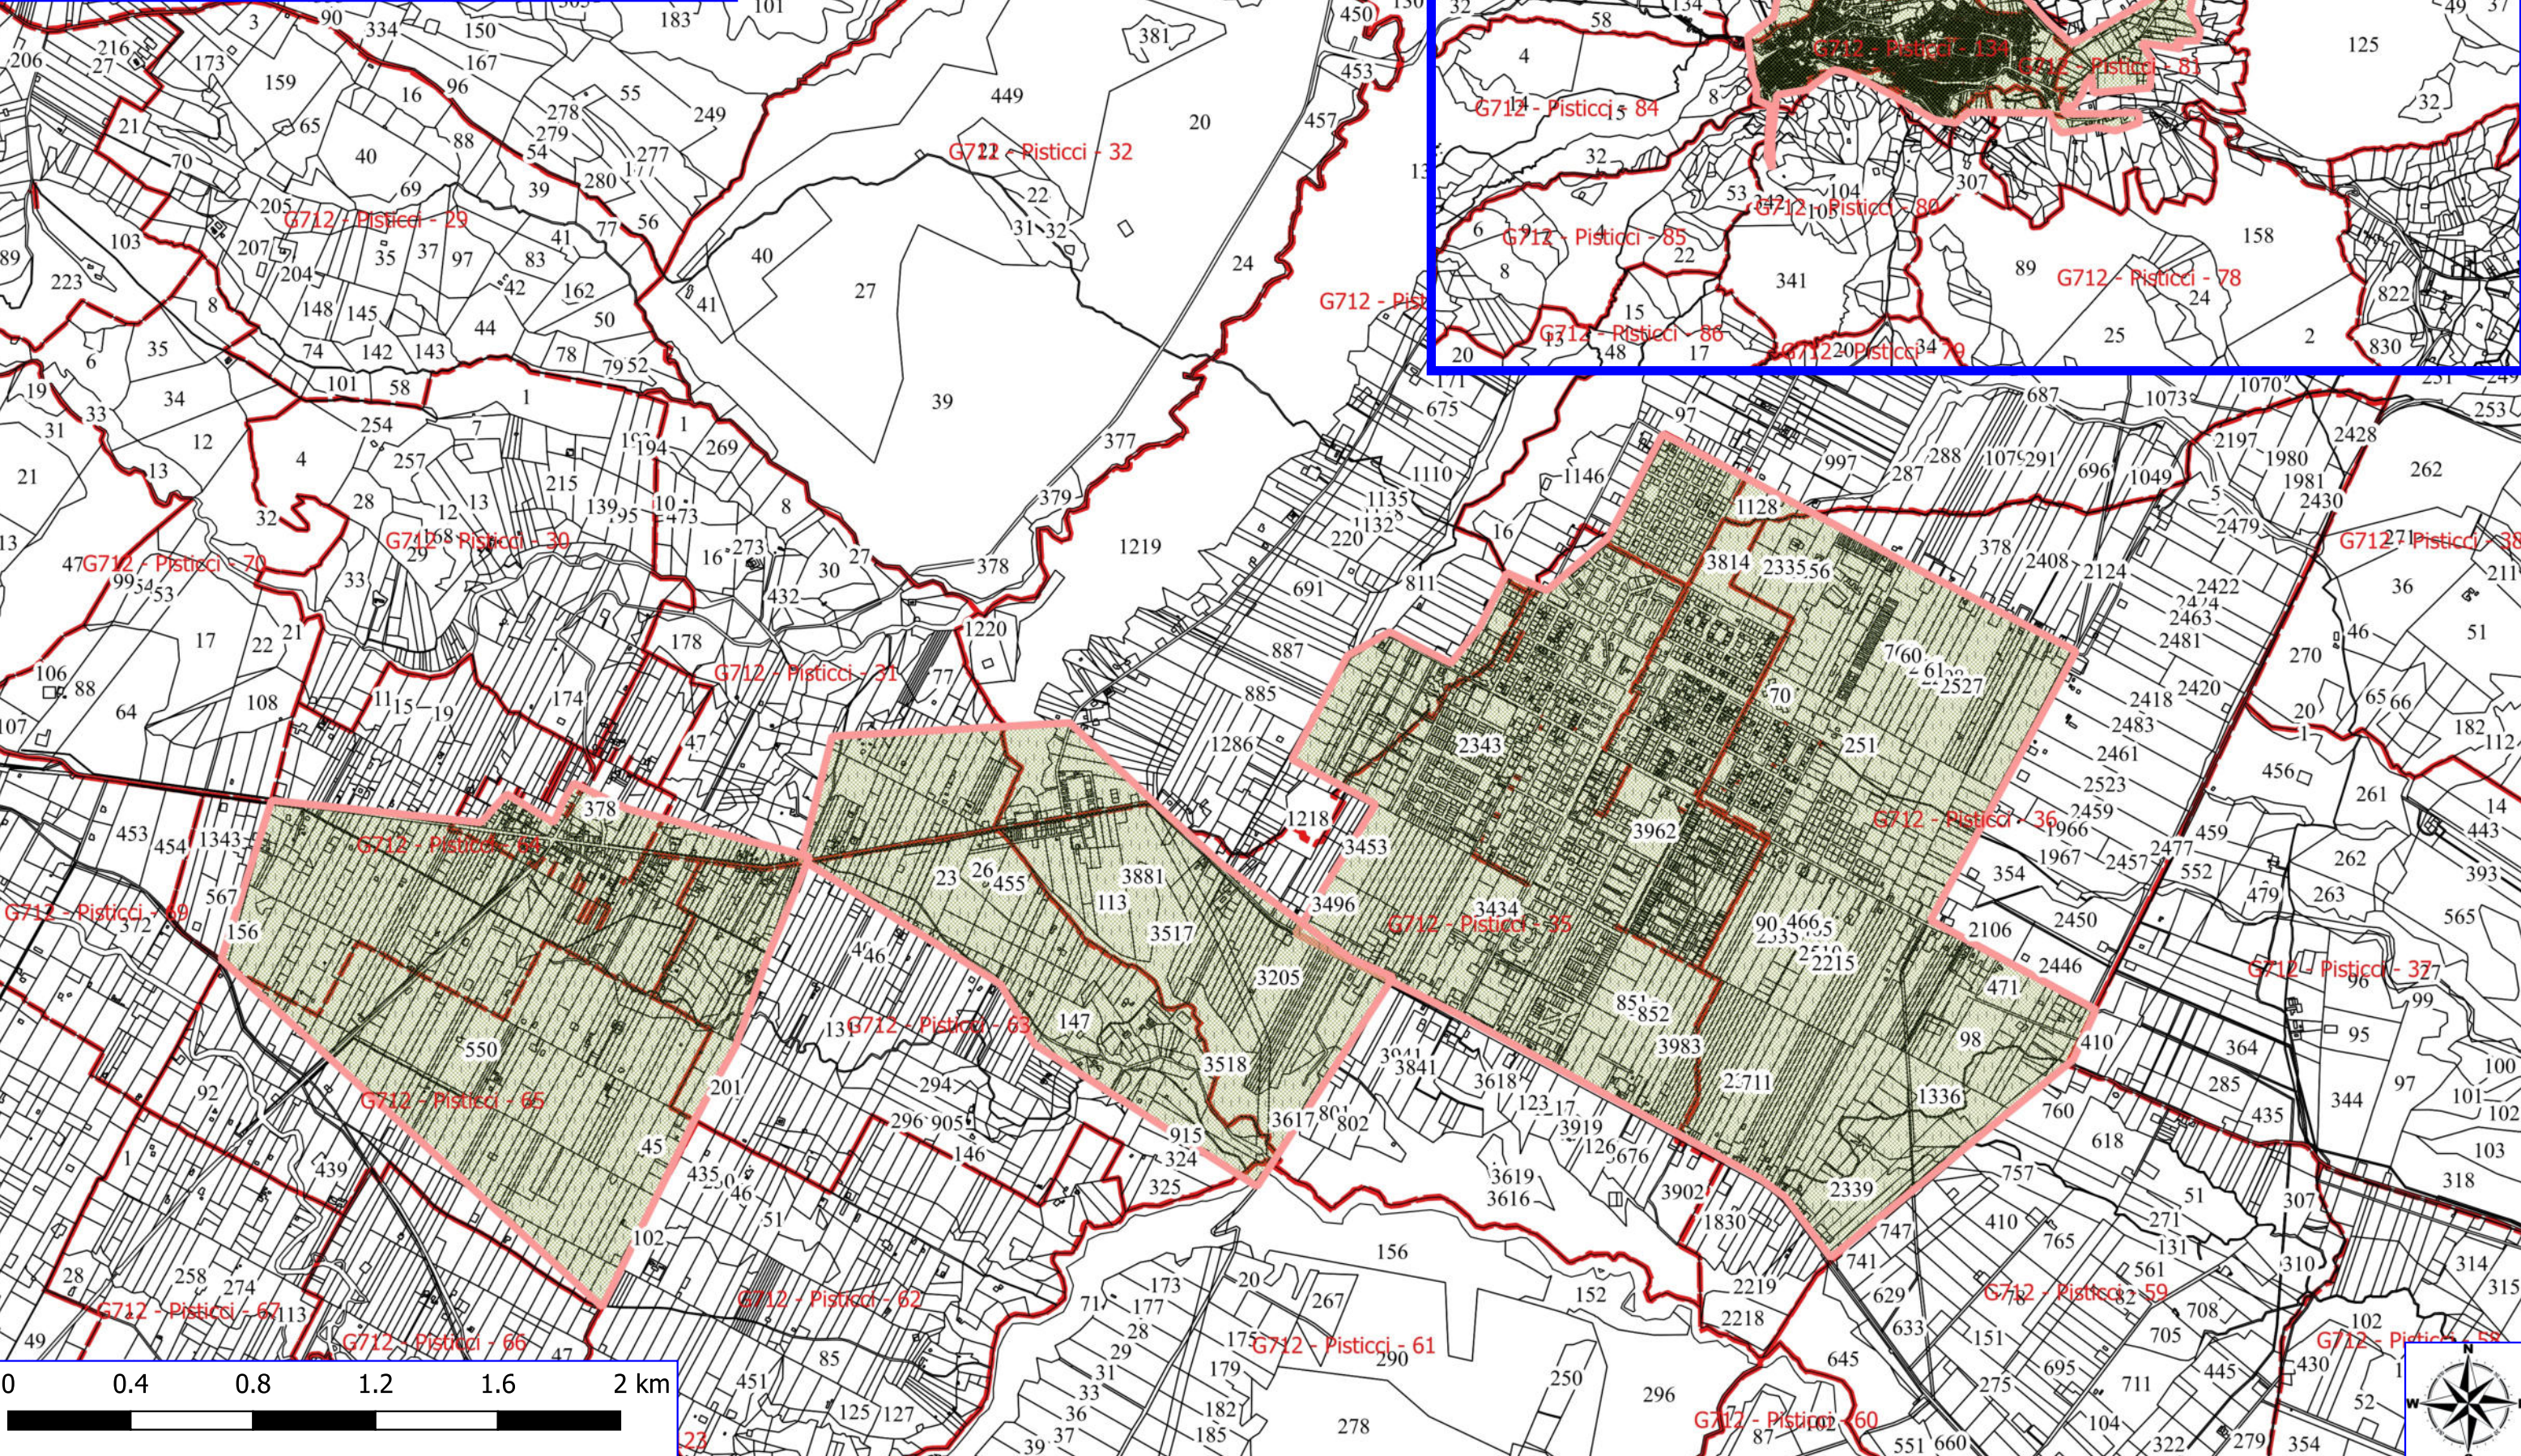

Legenda

PISTICCI FORESTAZIONE PUBBLICA 2026

 VERDE URBANO E PERIURBANO

 FOGLI CATASTALI

Pisticci
 PARTICELLE

Legenda

PISTICCI FORESTAZIONE PUBBLICA 2026

-  VERDE URBANO E PERIURBANO
-  FOGLI CATASTALI
-  Pisticci
-  PARTICELLE

Legenda

PISTICCI FORESTAZIONE PUBBLICA 2026

 MANUTENZIONE DI VIALE TAGLIAFUOCO

 FOGLI CATASTALI

Pisticci
 PARTICELLE

Legenda

PISTICCI FORESTAZIONE PUBBLICA 2026

▲▲▲ RIPRISTINO ARGINE DX FIUME CAVONE