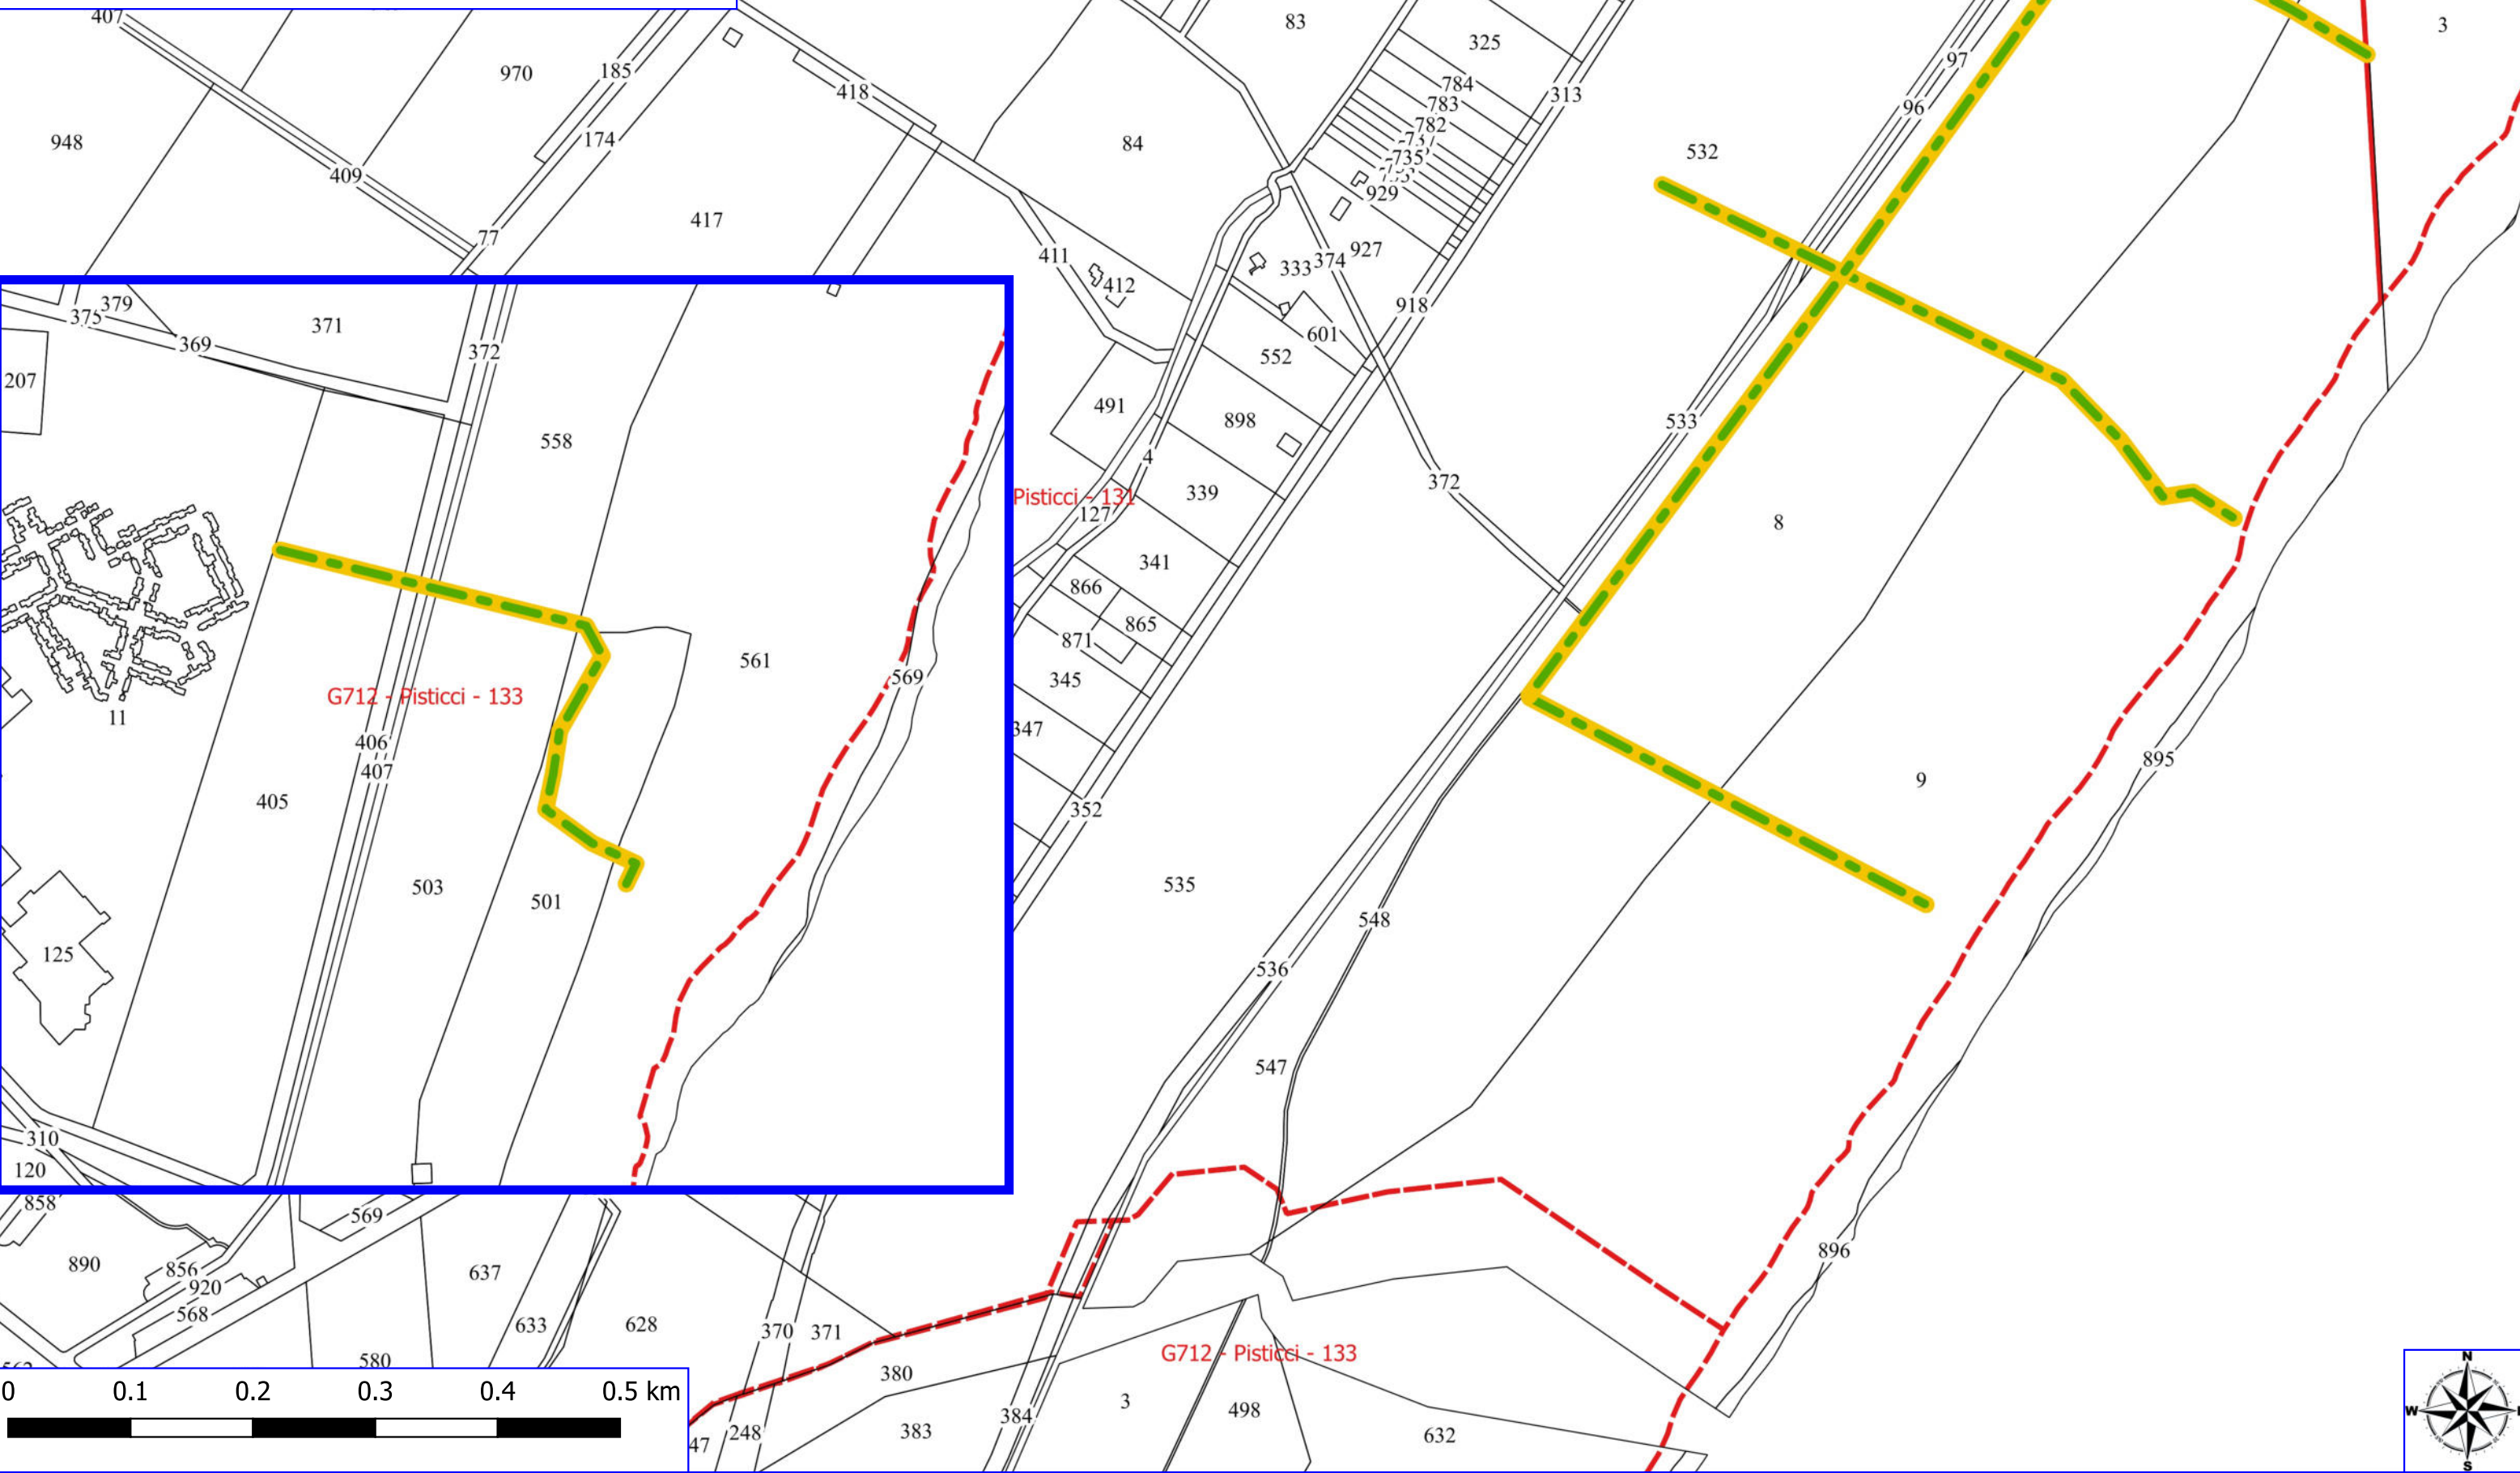

Legenda

PISTICCI FORESTAZIONE PUBBLICA 2026

 VERDE URBANO E PERIURBANO

 FOGLI CATASTALI

Pisticci
 PARTICELLE

Legenda

PISTICCI FORESTAZIONE PUBBLICA 2026

-  VERDE URBANO E PERIURBANO
-  FOGLI CATASTALI
-  Pisticci
-  PARTICELLE

Legenda

PISTICCI FORESTAZIONE PUBBLICA 2026

 MANUTENZIONE DI VIALE TAGLIAFUOCO

 FOGLI CATASTALI

Pisticci
 PARTICELLE

Legenda

PISTICCI FORESTAZIONE PUBBLICA 2026

▲▲▲ RIPRISTINO ARGINE DX FIUME CAVONE