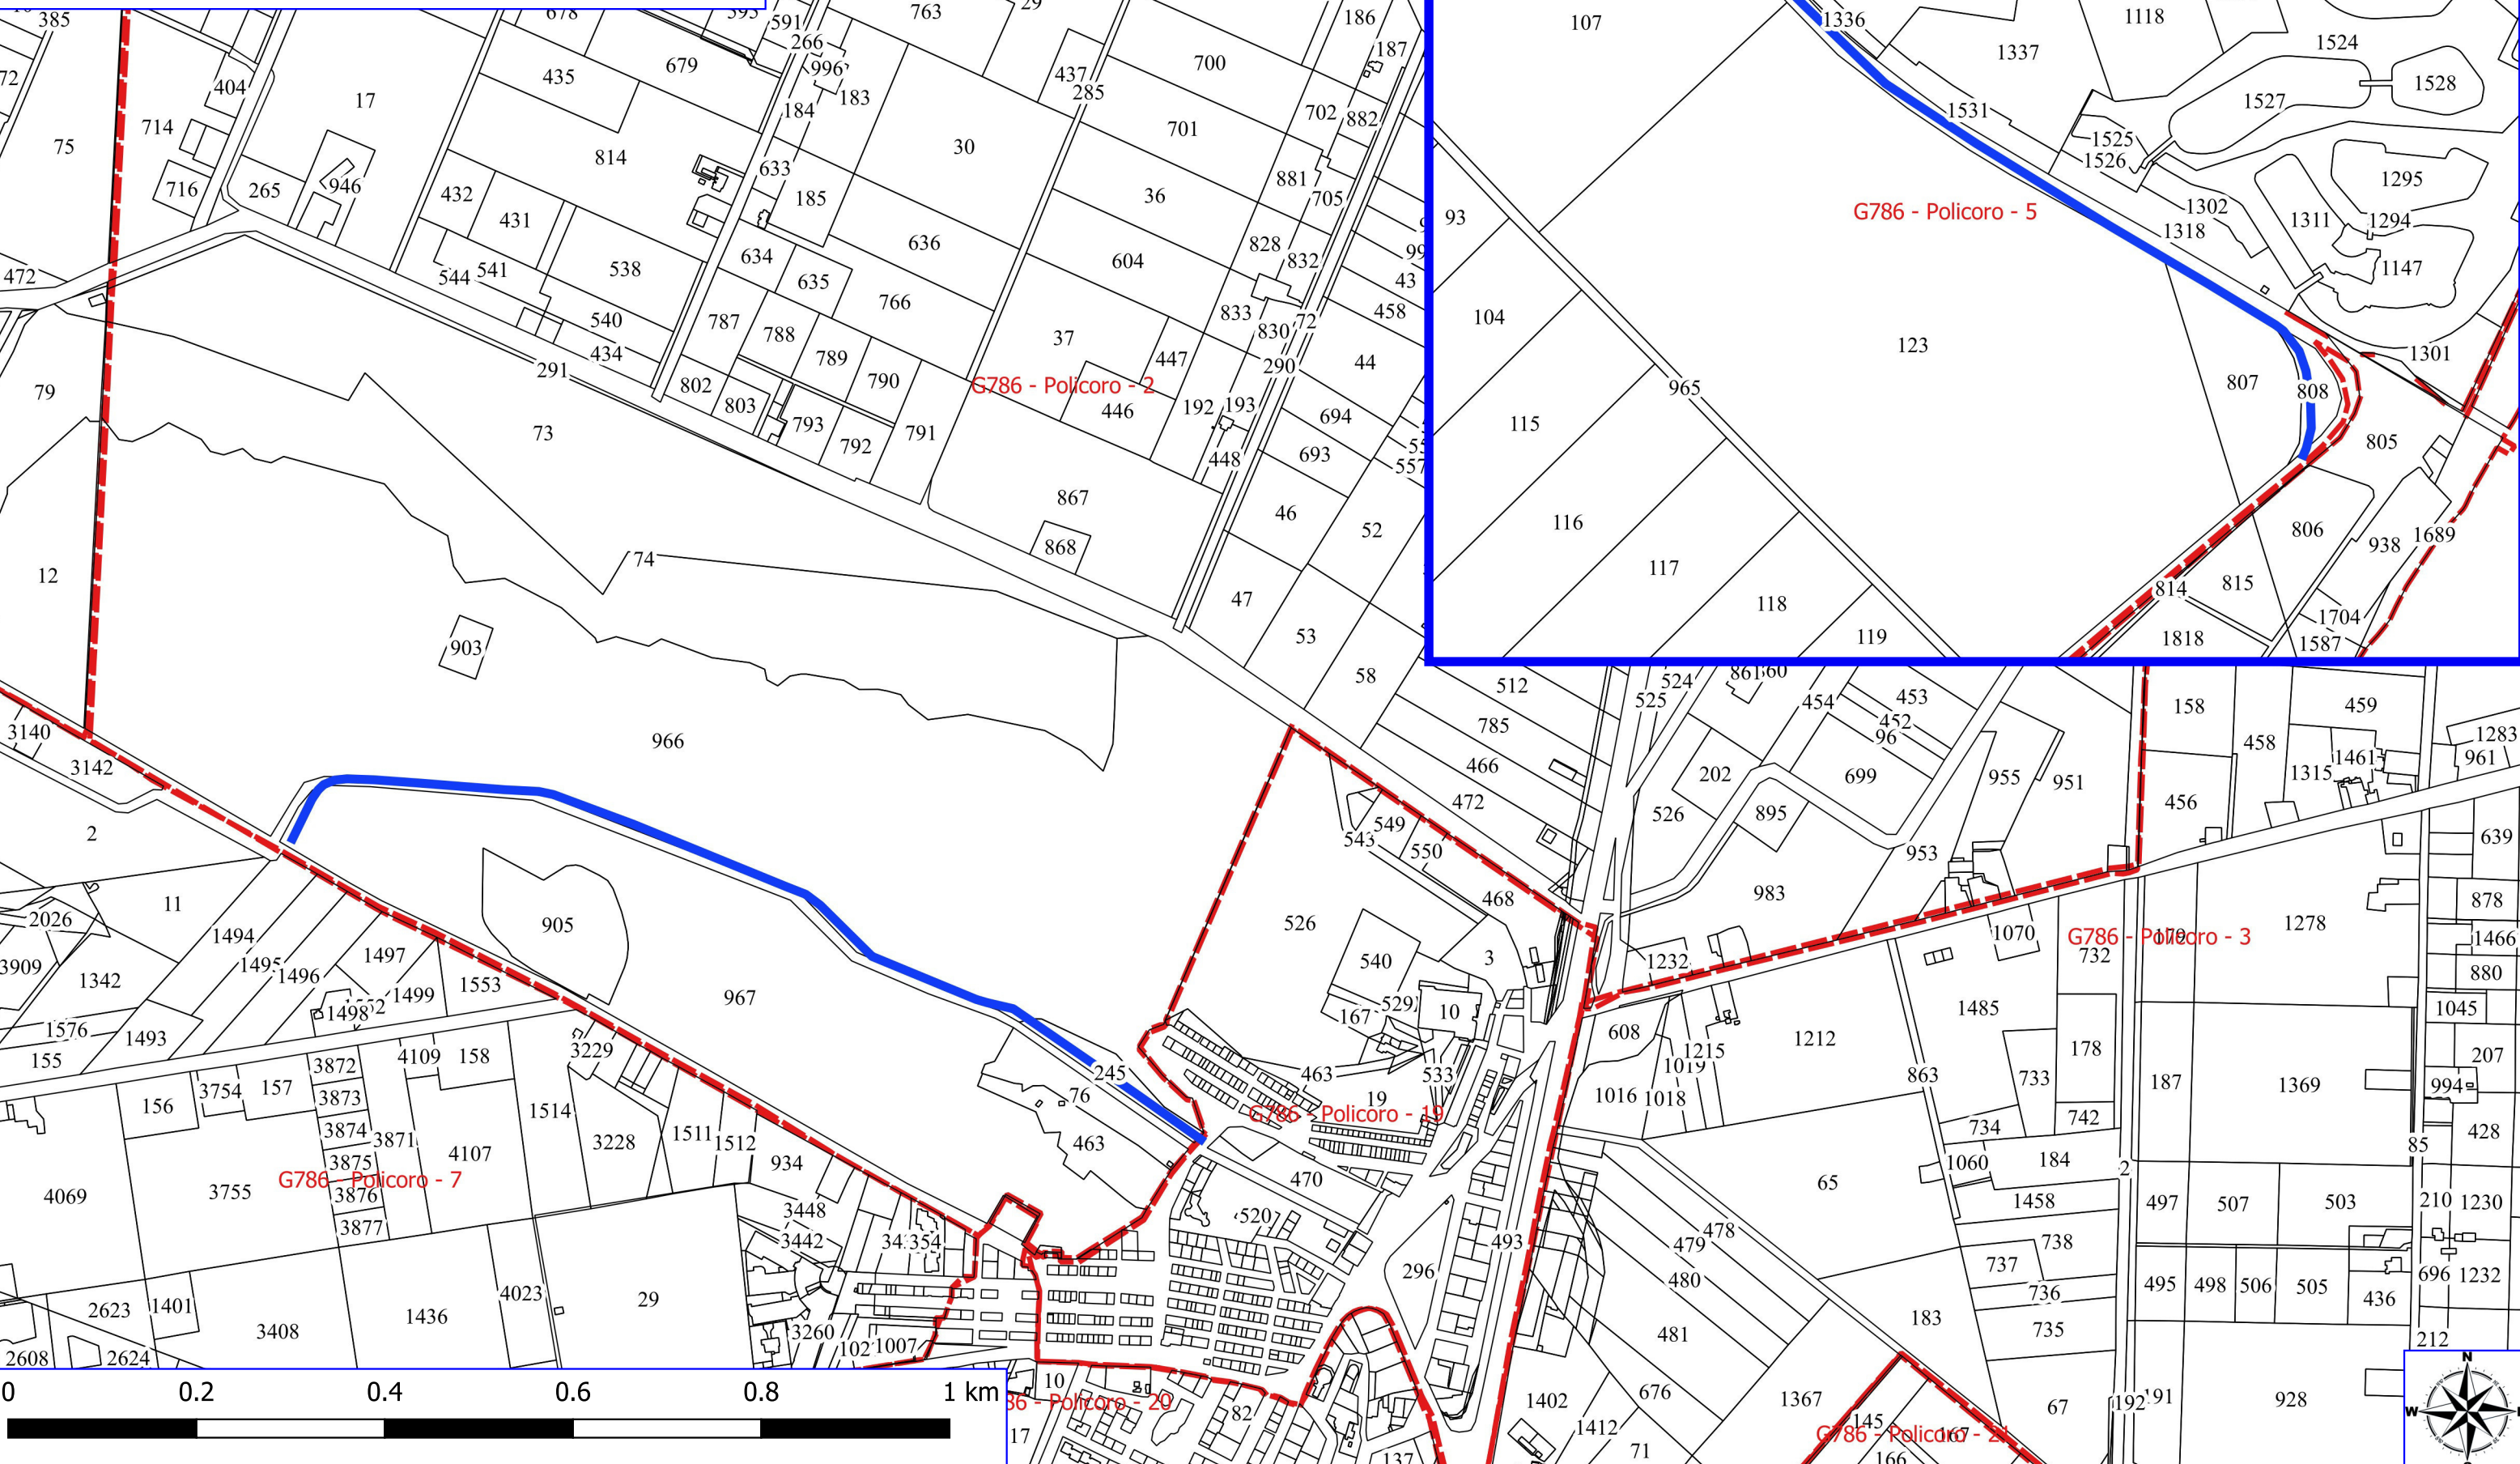

Legenda

POLICORO FORESTAZIONE PUBBLICA 2026

DECESPUGLIAMENTO ASTE FLUVIALI

FOGLI CATASTALI

Policoro
 PARTICELLE