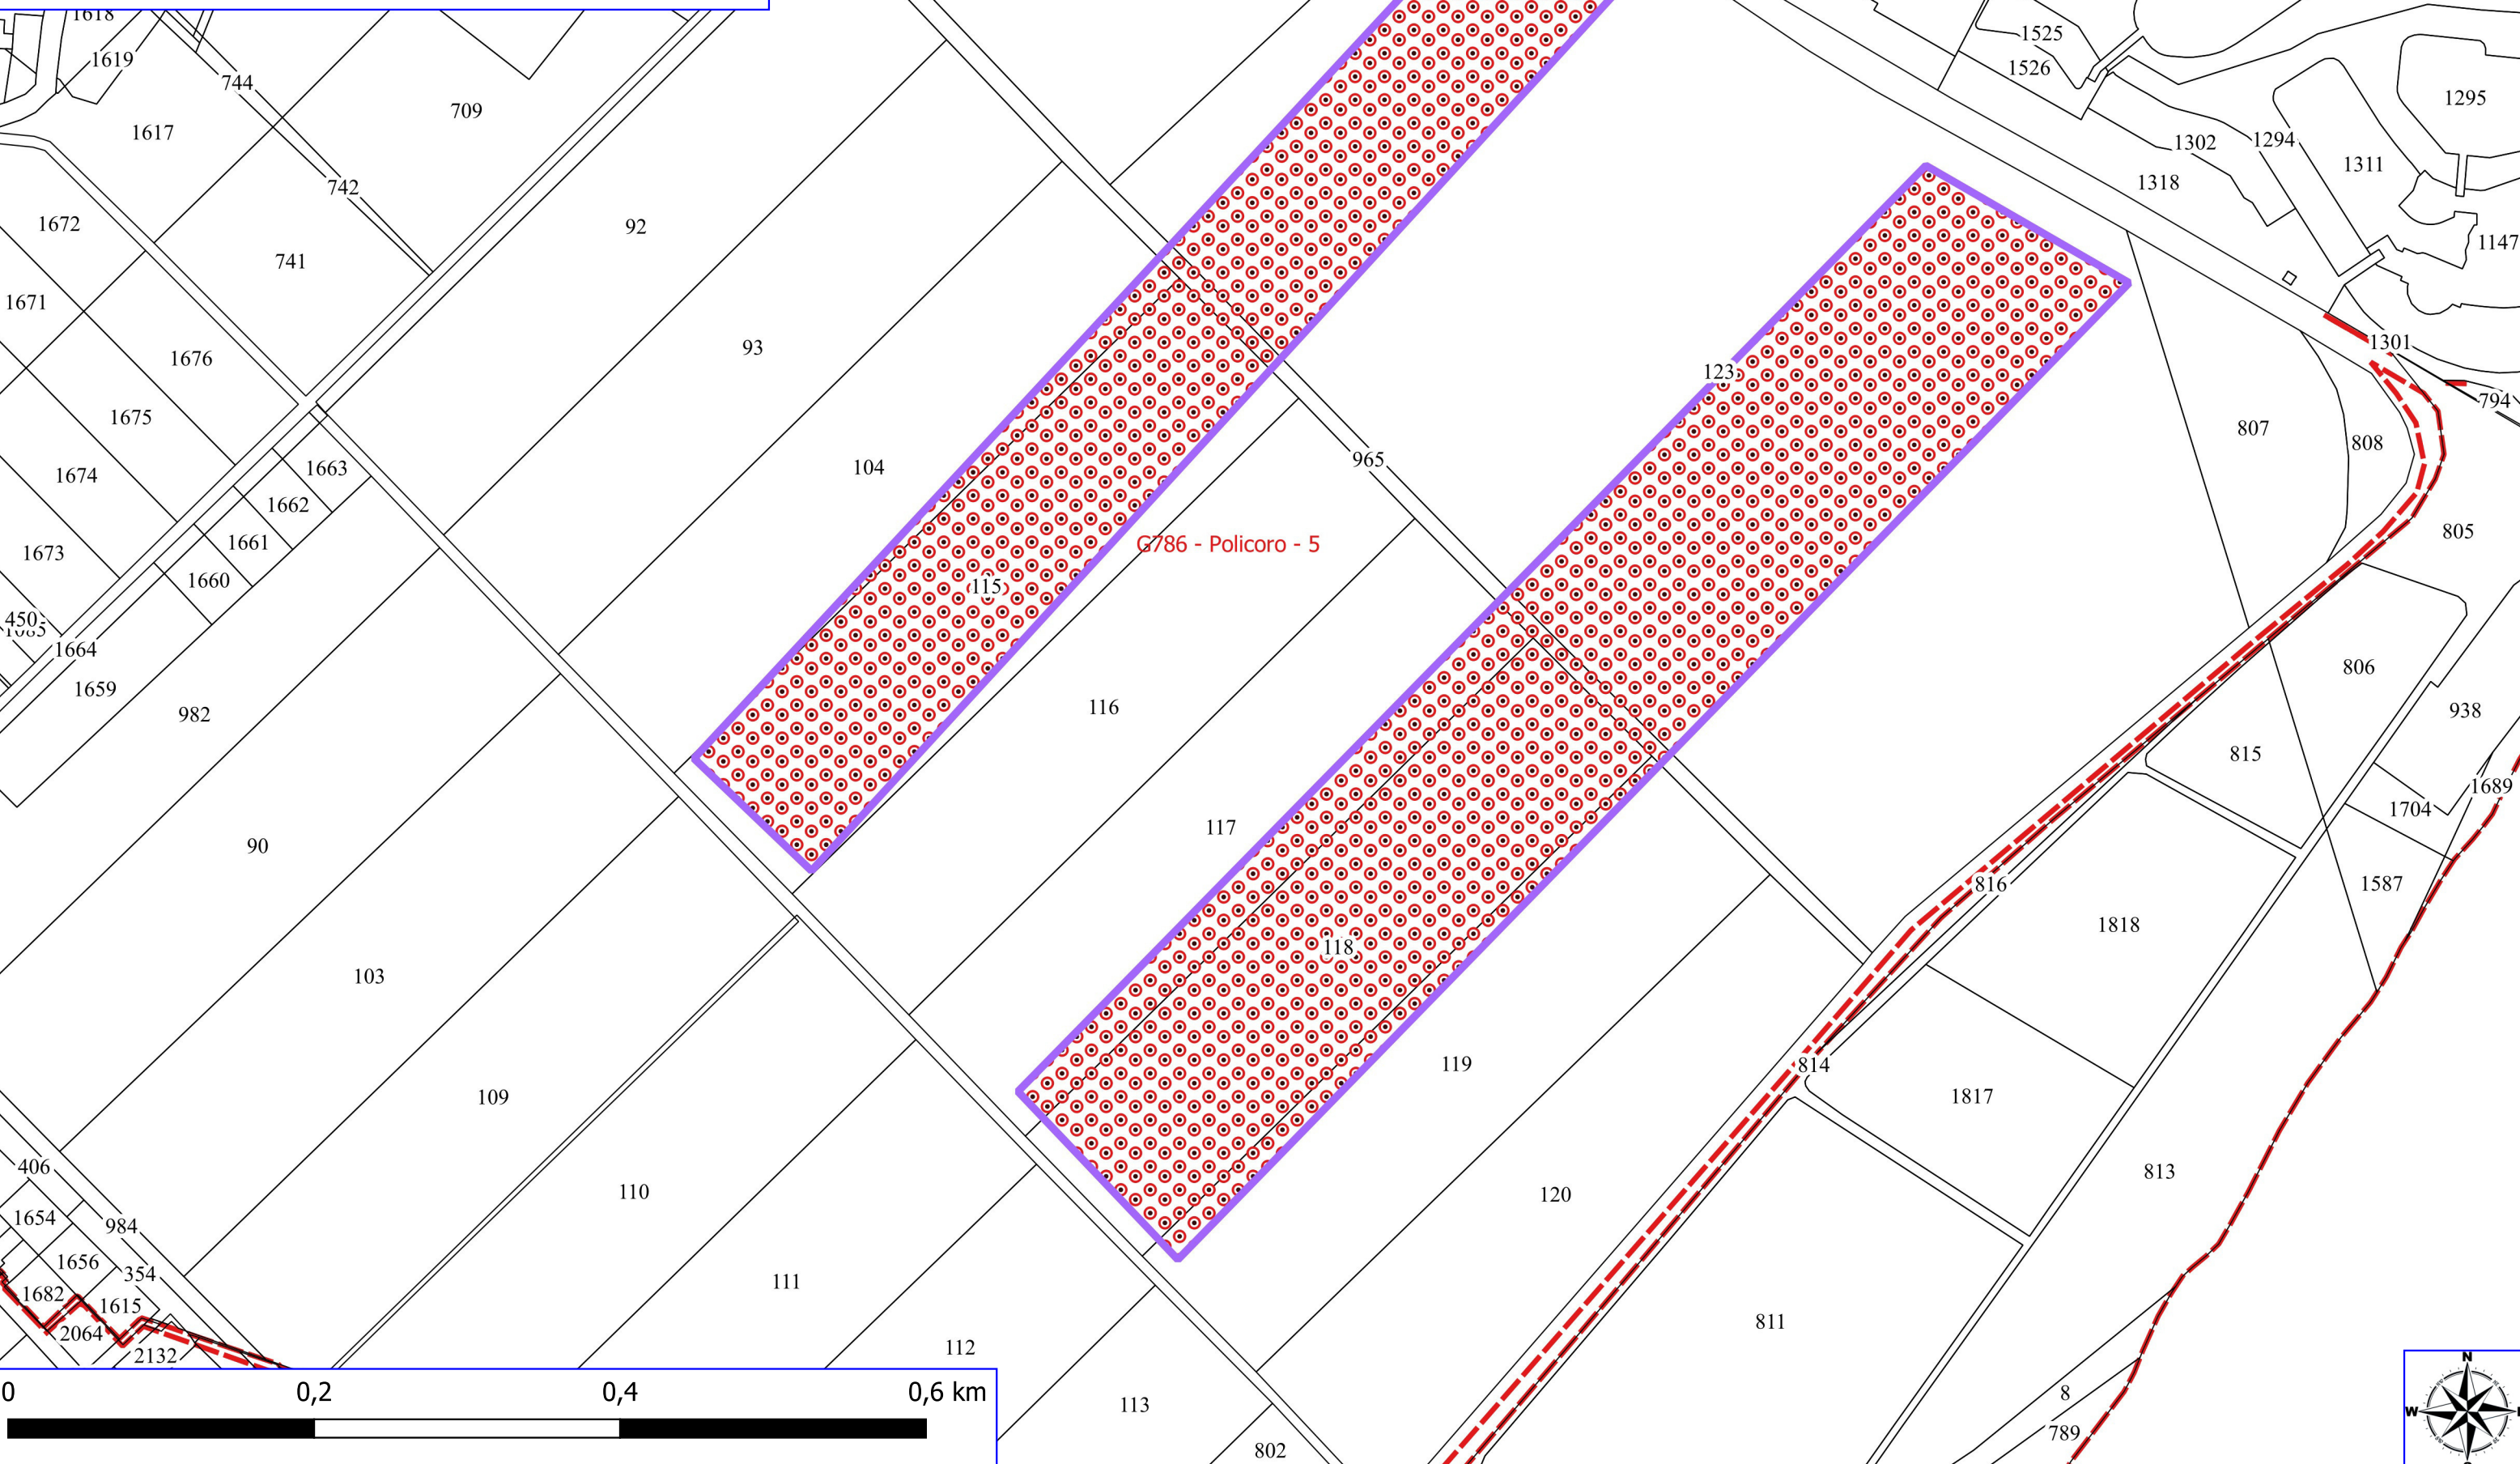

Legenda

POLICORO FORESTAZIONE PUBBLICA 2026

DECESPUGLIAMENTO MANUALE

FOGLI CATASTALI

Policoro
 PARTICELLE