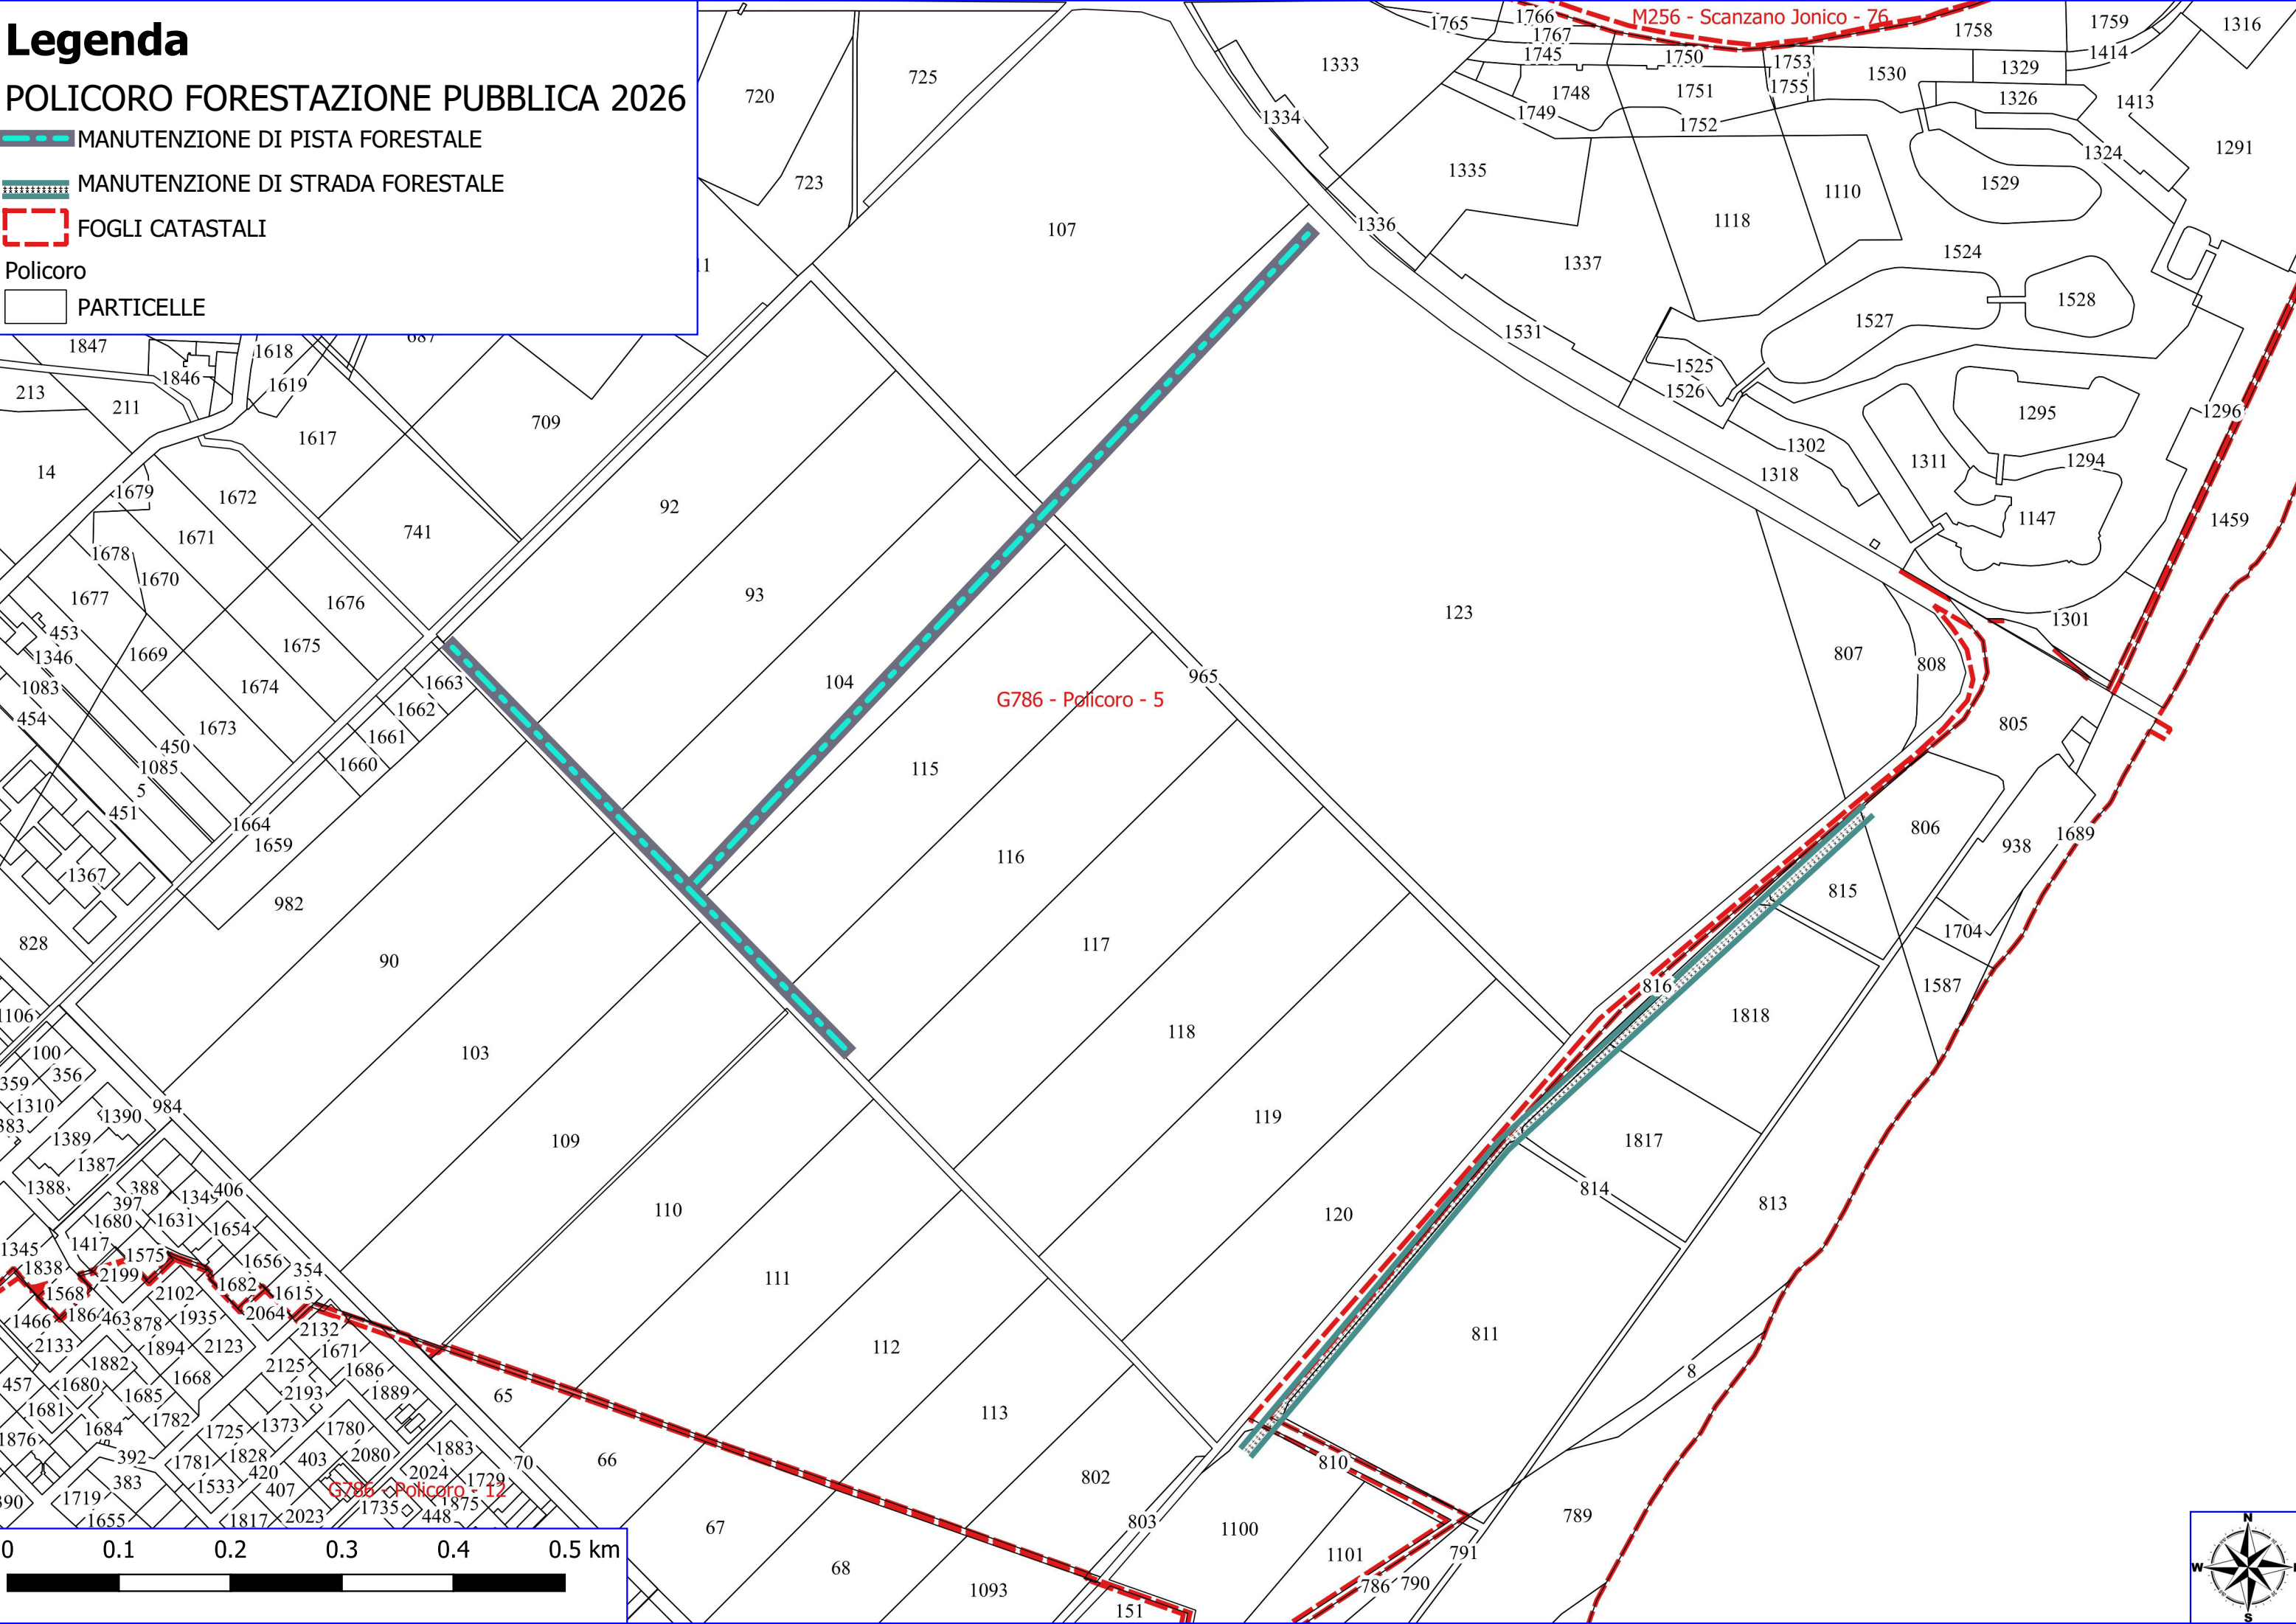

Legenda

POLICORO FORESTAZIONE PUBBLICA 2026

MANUTENZIONE DI PISTA FORESTALE

MANUTENZIONE DI STRADA FORESTALE

FOGLI CATASTALI

Policoro
 PARTICELLE

G786 - Policoro - 5

M256 - Scanzano Jonico - 76

G786 - Policoro - 12

0 0.1 0.2 0.3 0.4 0.5 km