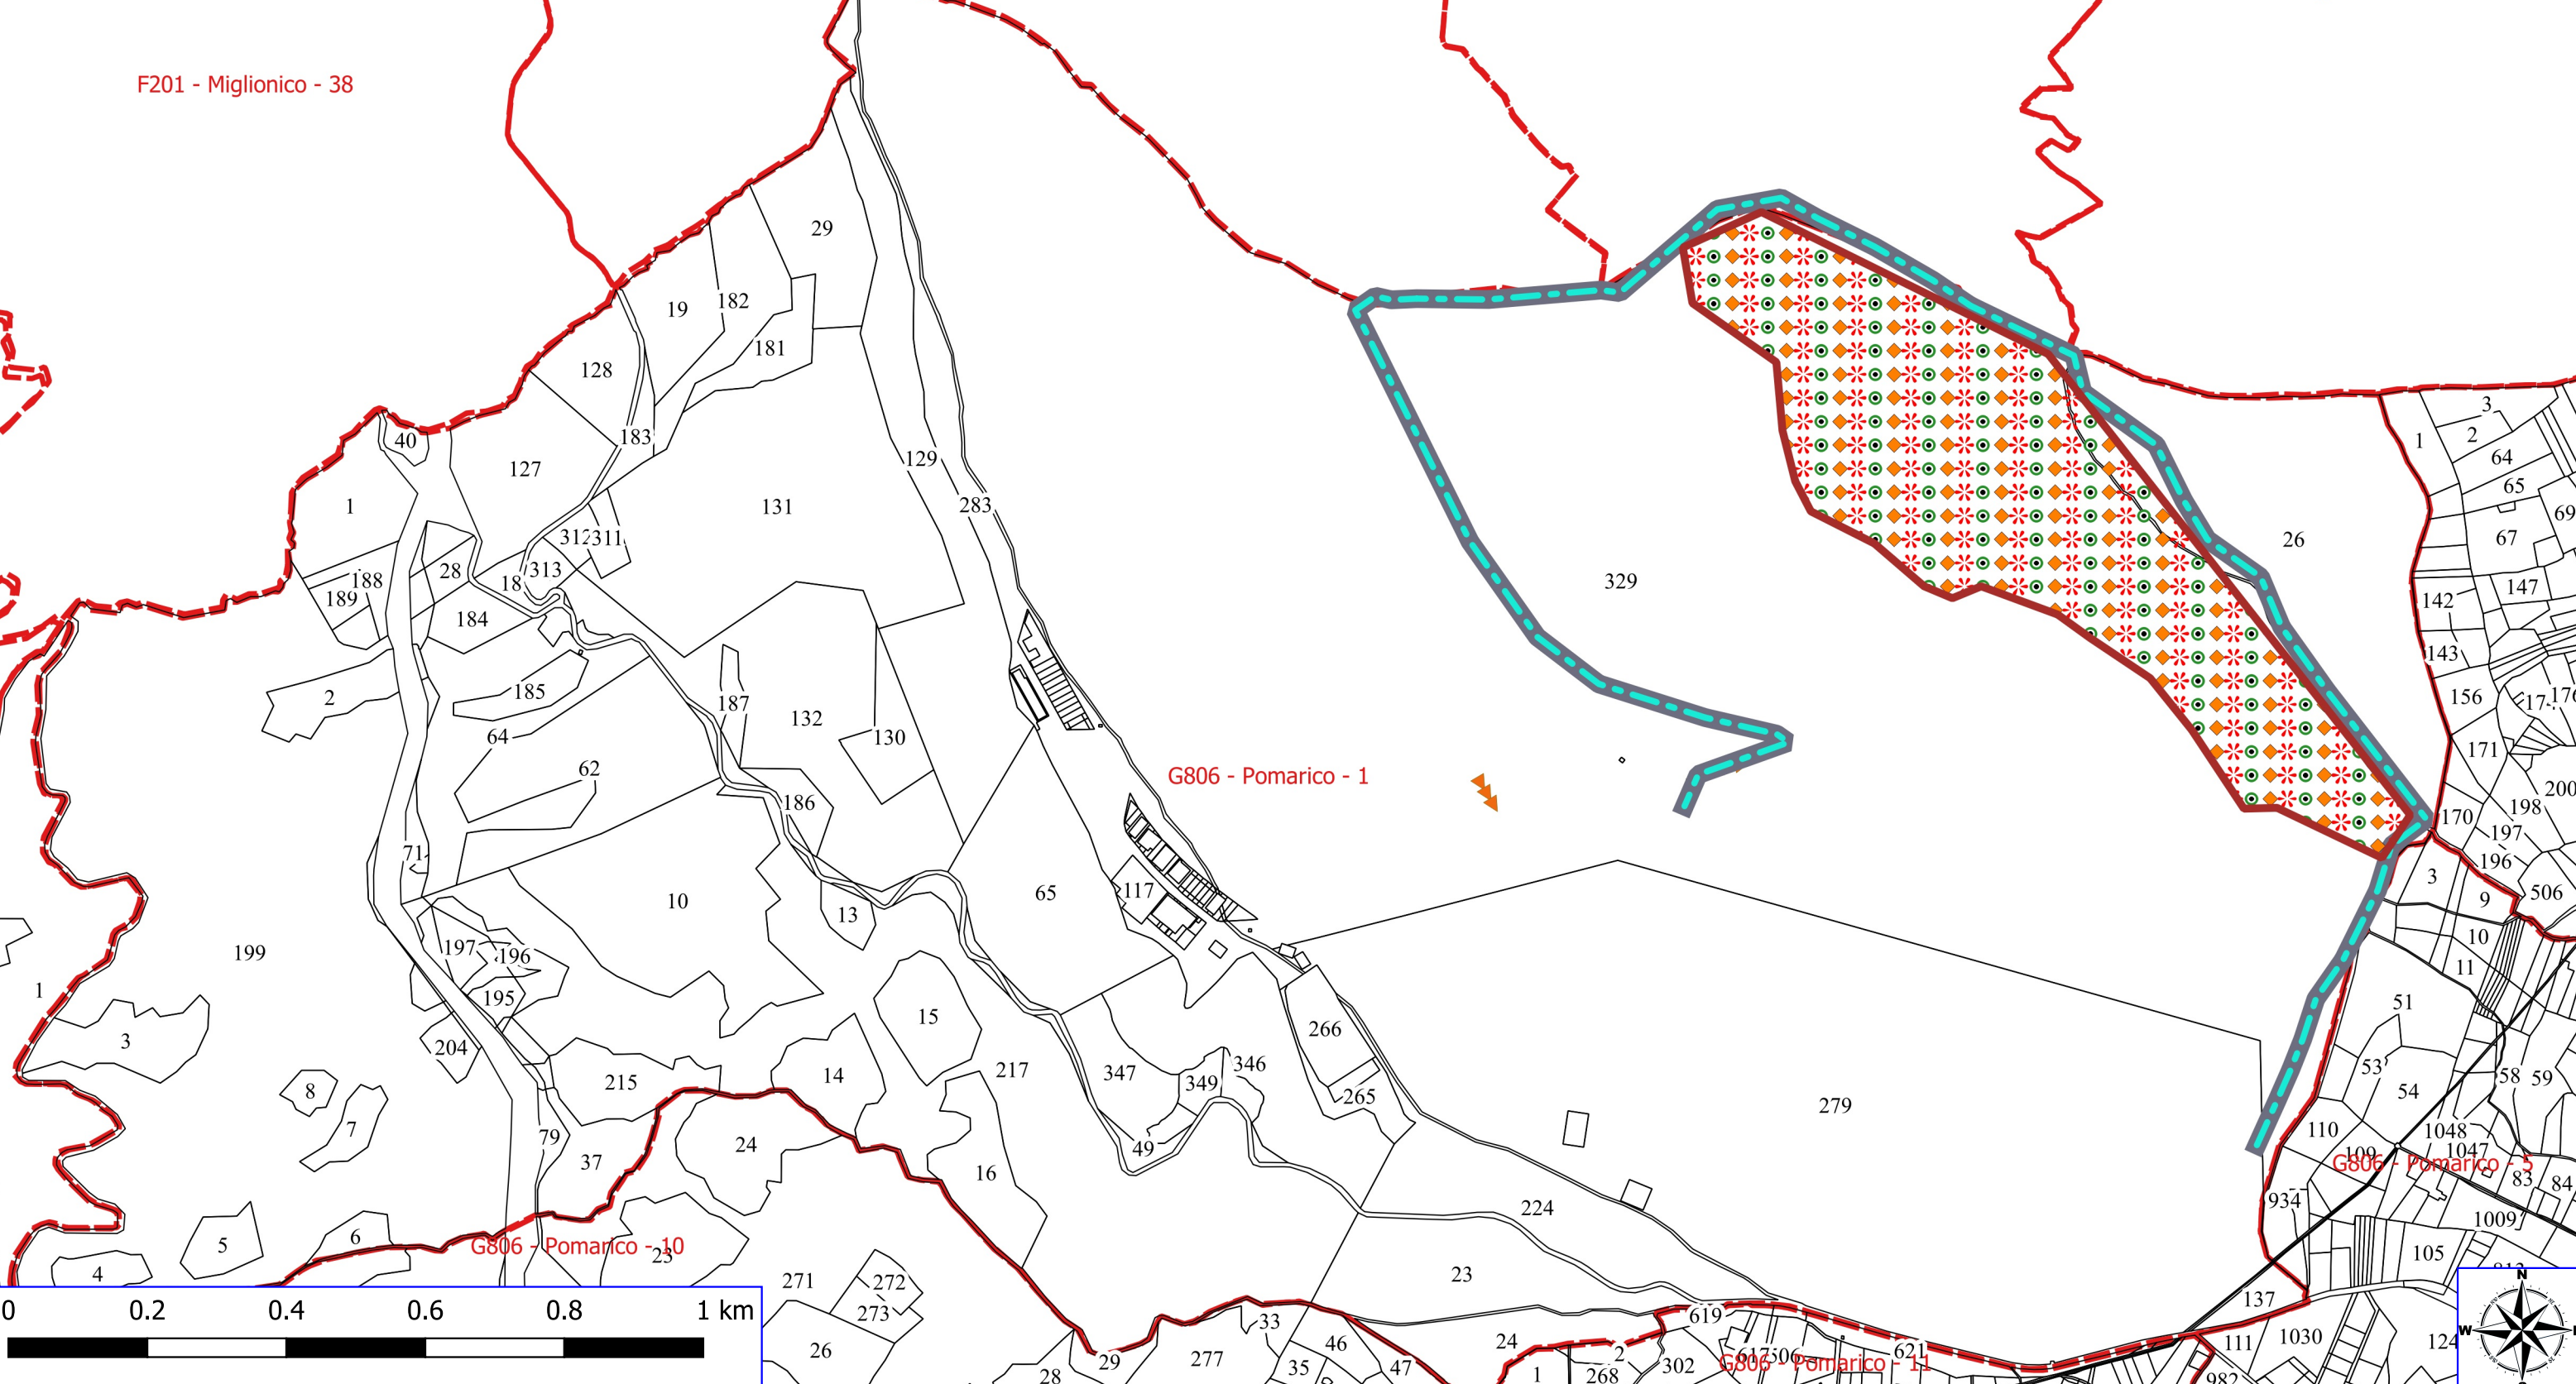

Legenda

POMARICO FORESTAZIONE PUBBLICA 2026

 VERDE URBANO E PERIURBANO

 FOGLI CATASTALI

Pomarico
 PARTICELLE

Legenda

POMARICO FORESTAZIONE PUBBLICA 2026

-  MANUTENZIONE DI VIALE TAGLIAFUOCO ATTIVO
-  MANUTENZIONE DI VIALE TAGLIAFUOCO ATTIVO VERDE
-  FOGLI CATASTALI
-  Pomarico
-  PARTICELLE

Legenda

POMARICO FORESTAZIONE PUBBLICA 2026

- MANUTENZIONE DI STRADA FORESTALE
- MANUTENZIONE ANNUALE DI CANALETTE
- DECESPUGLIAMENTO MANUALE, DIRADAMENTO, RIPULITURE E SPALCATURA
- FOGLI CATASTALI
- Pomarico
- PARTICELLE

Miglionico - 41

F201 - Miglionico - 42

F201 - Miglionico - 43

F201 - Miglionico - 38

G806 - Pomarico - 1

G806 - Pomarico - 10

G806 - Pomarico - 11

G806 - Pomarico - 12

Legenda

POMARICO FORESTAZIONE PUBBLICA 2026

 DECESPUGLIAMENTO SCARPATE STRADALI

 PULIZIA CUNETTE

ORTOFOTO

Legenda

POMARICO FORESTAZIONE PUBBLICA 2026

 DECESPUGLIAMENTO SCARPATE STRADALI