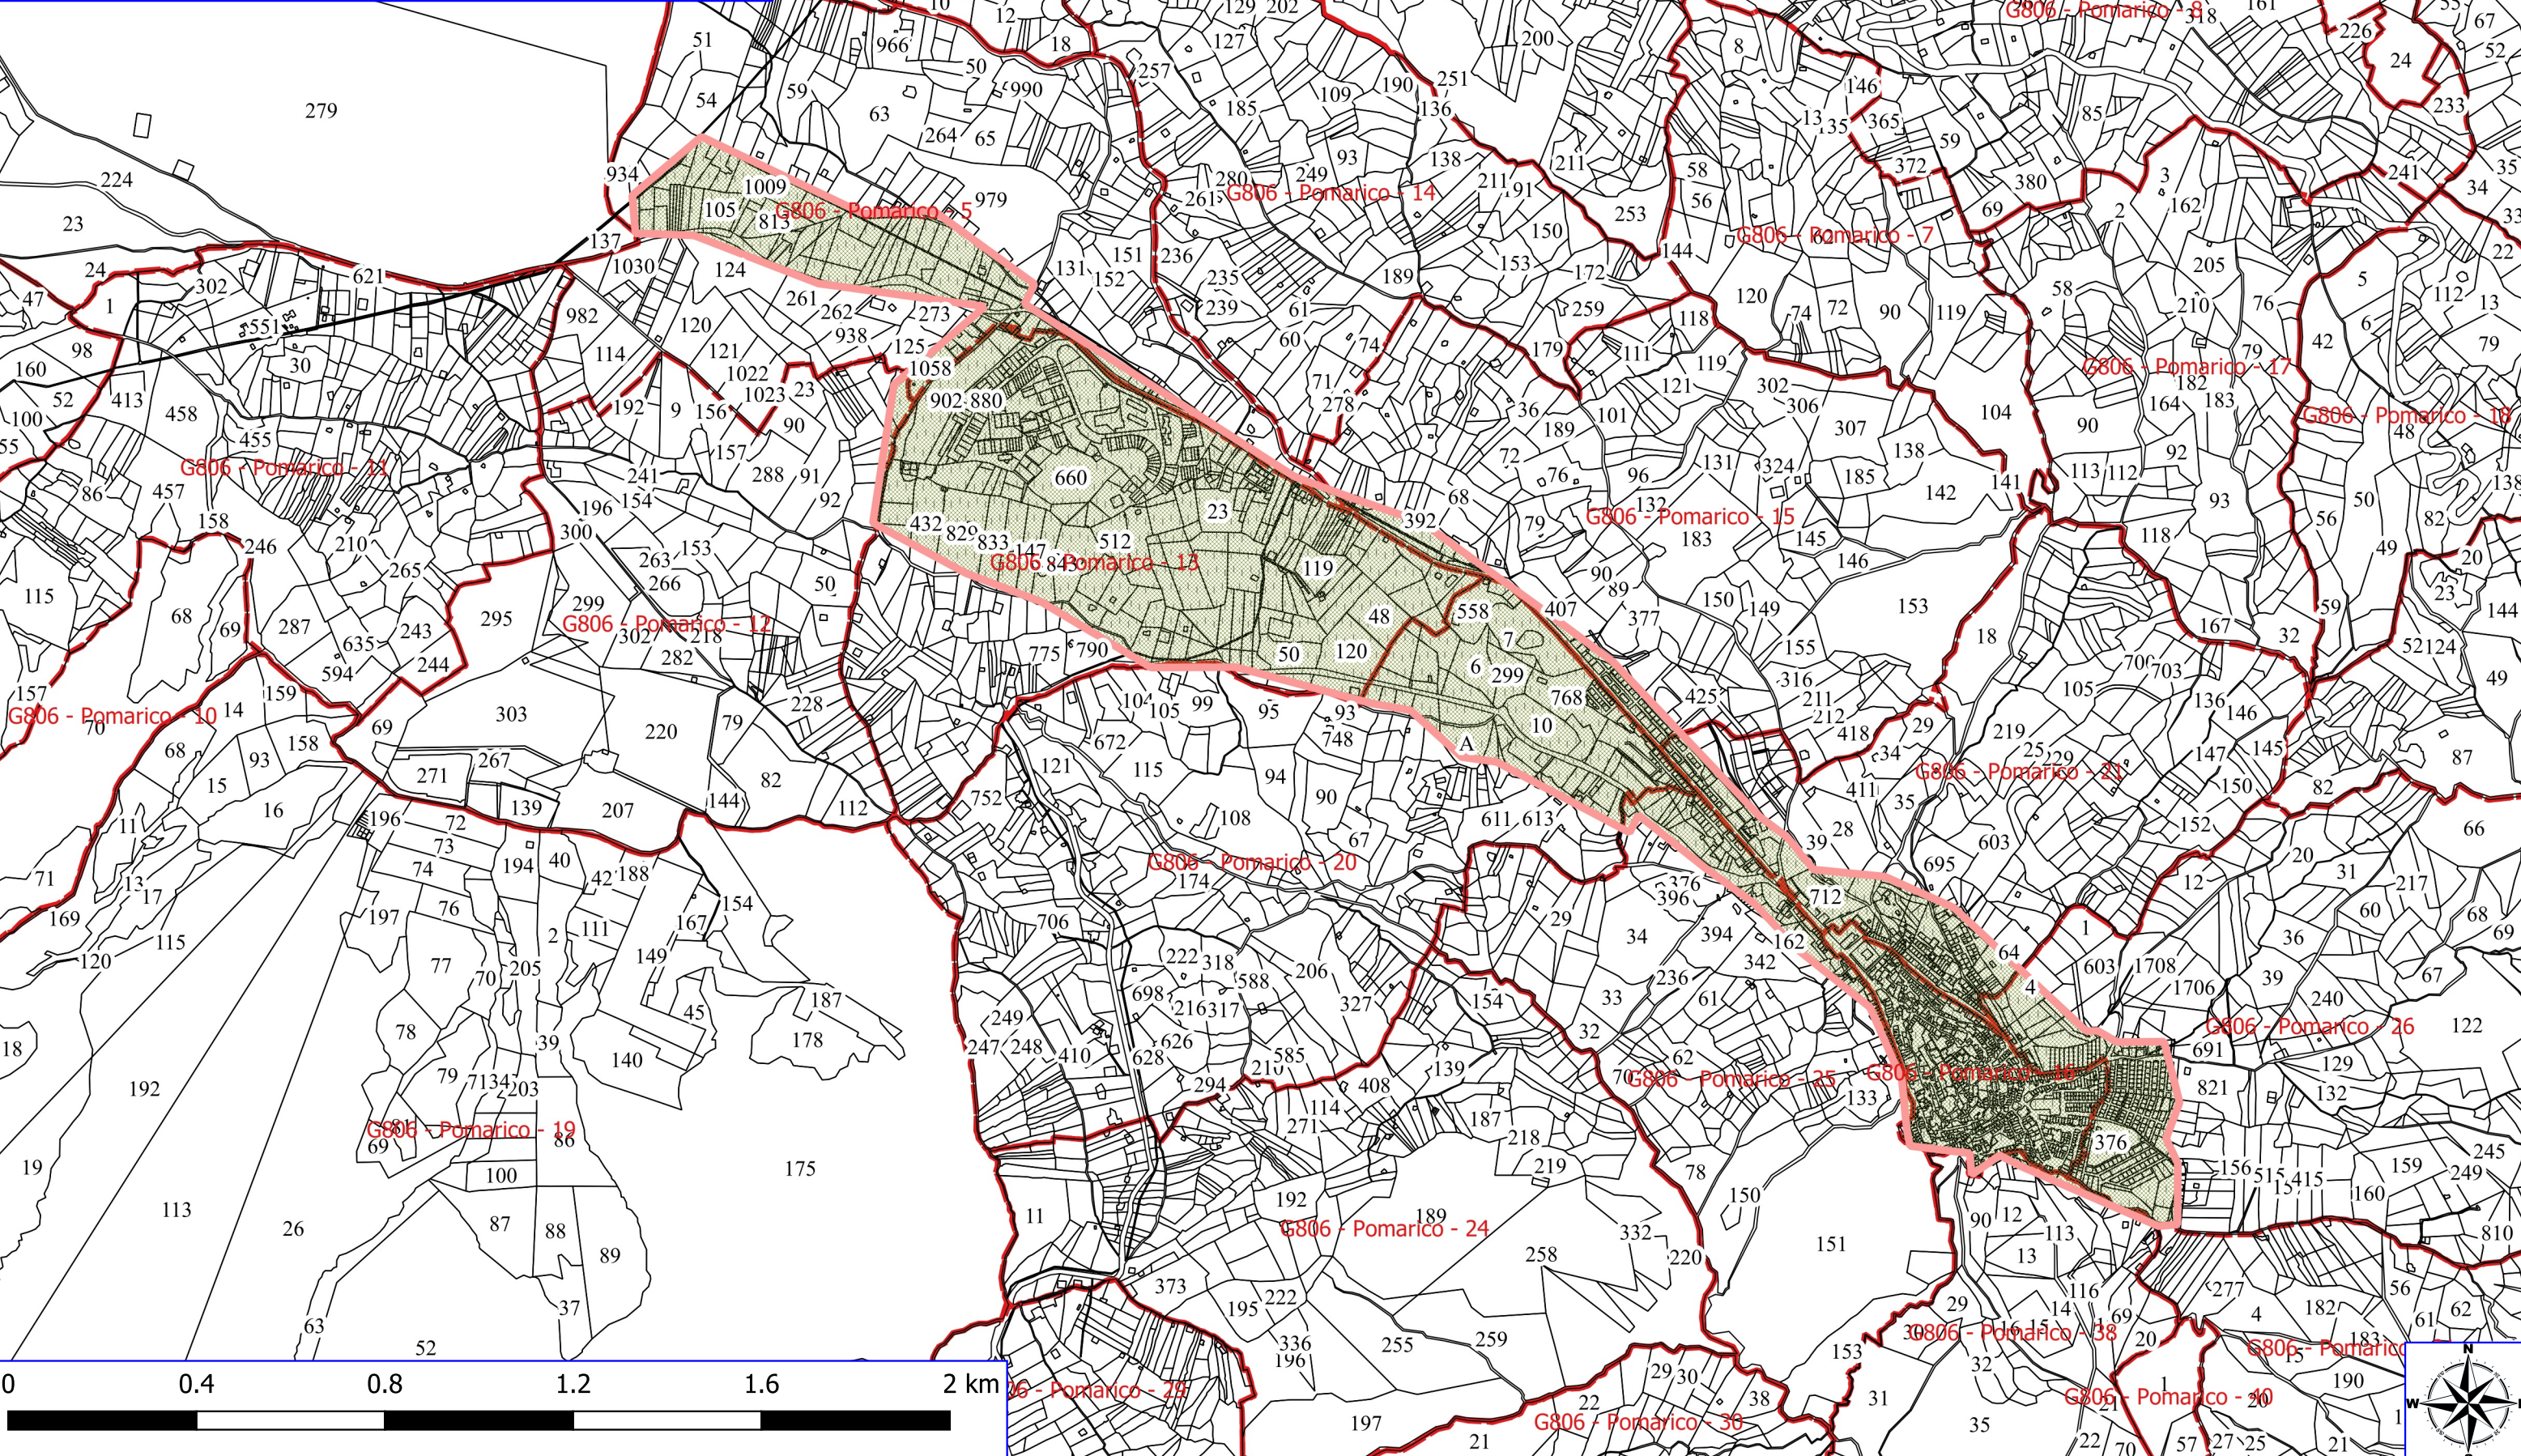

Legenda

POMARICO FORESTAZIONE PUBBLICA 2026

 VERDE URBANO E PERIURBANO

 FOGLI CATASTALI

Pomarico
 PARTICELLE

Legenda

POMARICO FORESTAZIONE PUBBLICA 2026

-  MANUTENZIONE DI VIALE TAGLIAFUOCO ATTIVO
-  MANUTENZIONE DI VIALE TAGLIAFUOCO ATTIVO VERDE
-  FOGLI CATASTALI
-  Pomarico
-  PARTICELLE

Legenda

POMARICO FORESTAZIONE PUBBLICA 2026

- MANUTENZIONE DI STRADA FORESTALE
- MANUTENZIONE ANNUALE DI CANALETTE
- DECESPUGLIAMENTO MANUALE, DIRADAMENTO, RIPULITURE E SPALCATURA
- FOGLI CATASTALI
- Pomarico
- PARTICELLE

Miglionico - 41

F201 - Miglionico - 42

F201 - Miglionico - 43

F201 - Miglionico - 38

G806 - Pomarico - 1

G806 - Pomarico - 10

G806 - Pomarico - 11

G806 - Pomarico - 12

Legenda

POMARICO FORESTAZIONE PUBBLICA 2026

 DECESPUGLIAMENTO SCARPATE STRADALI

 PULIZIA CUNETTE

ORTOFOTO

Legenda

POMARICO FORESTAZIONE PUBBLICA 2026

 DECESPUGLIAMENTO SCARPATE STRADALI