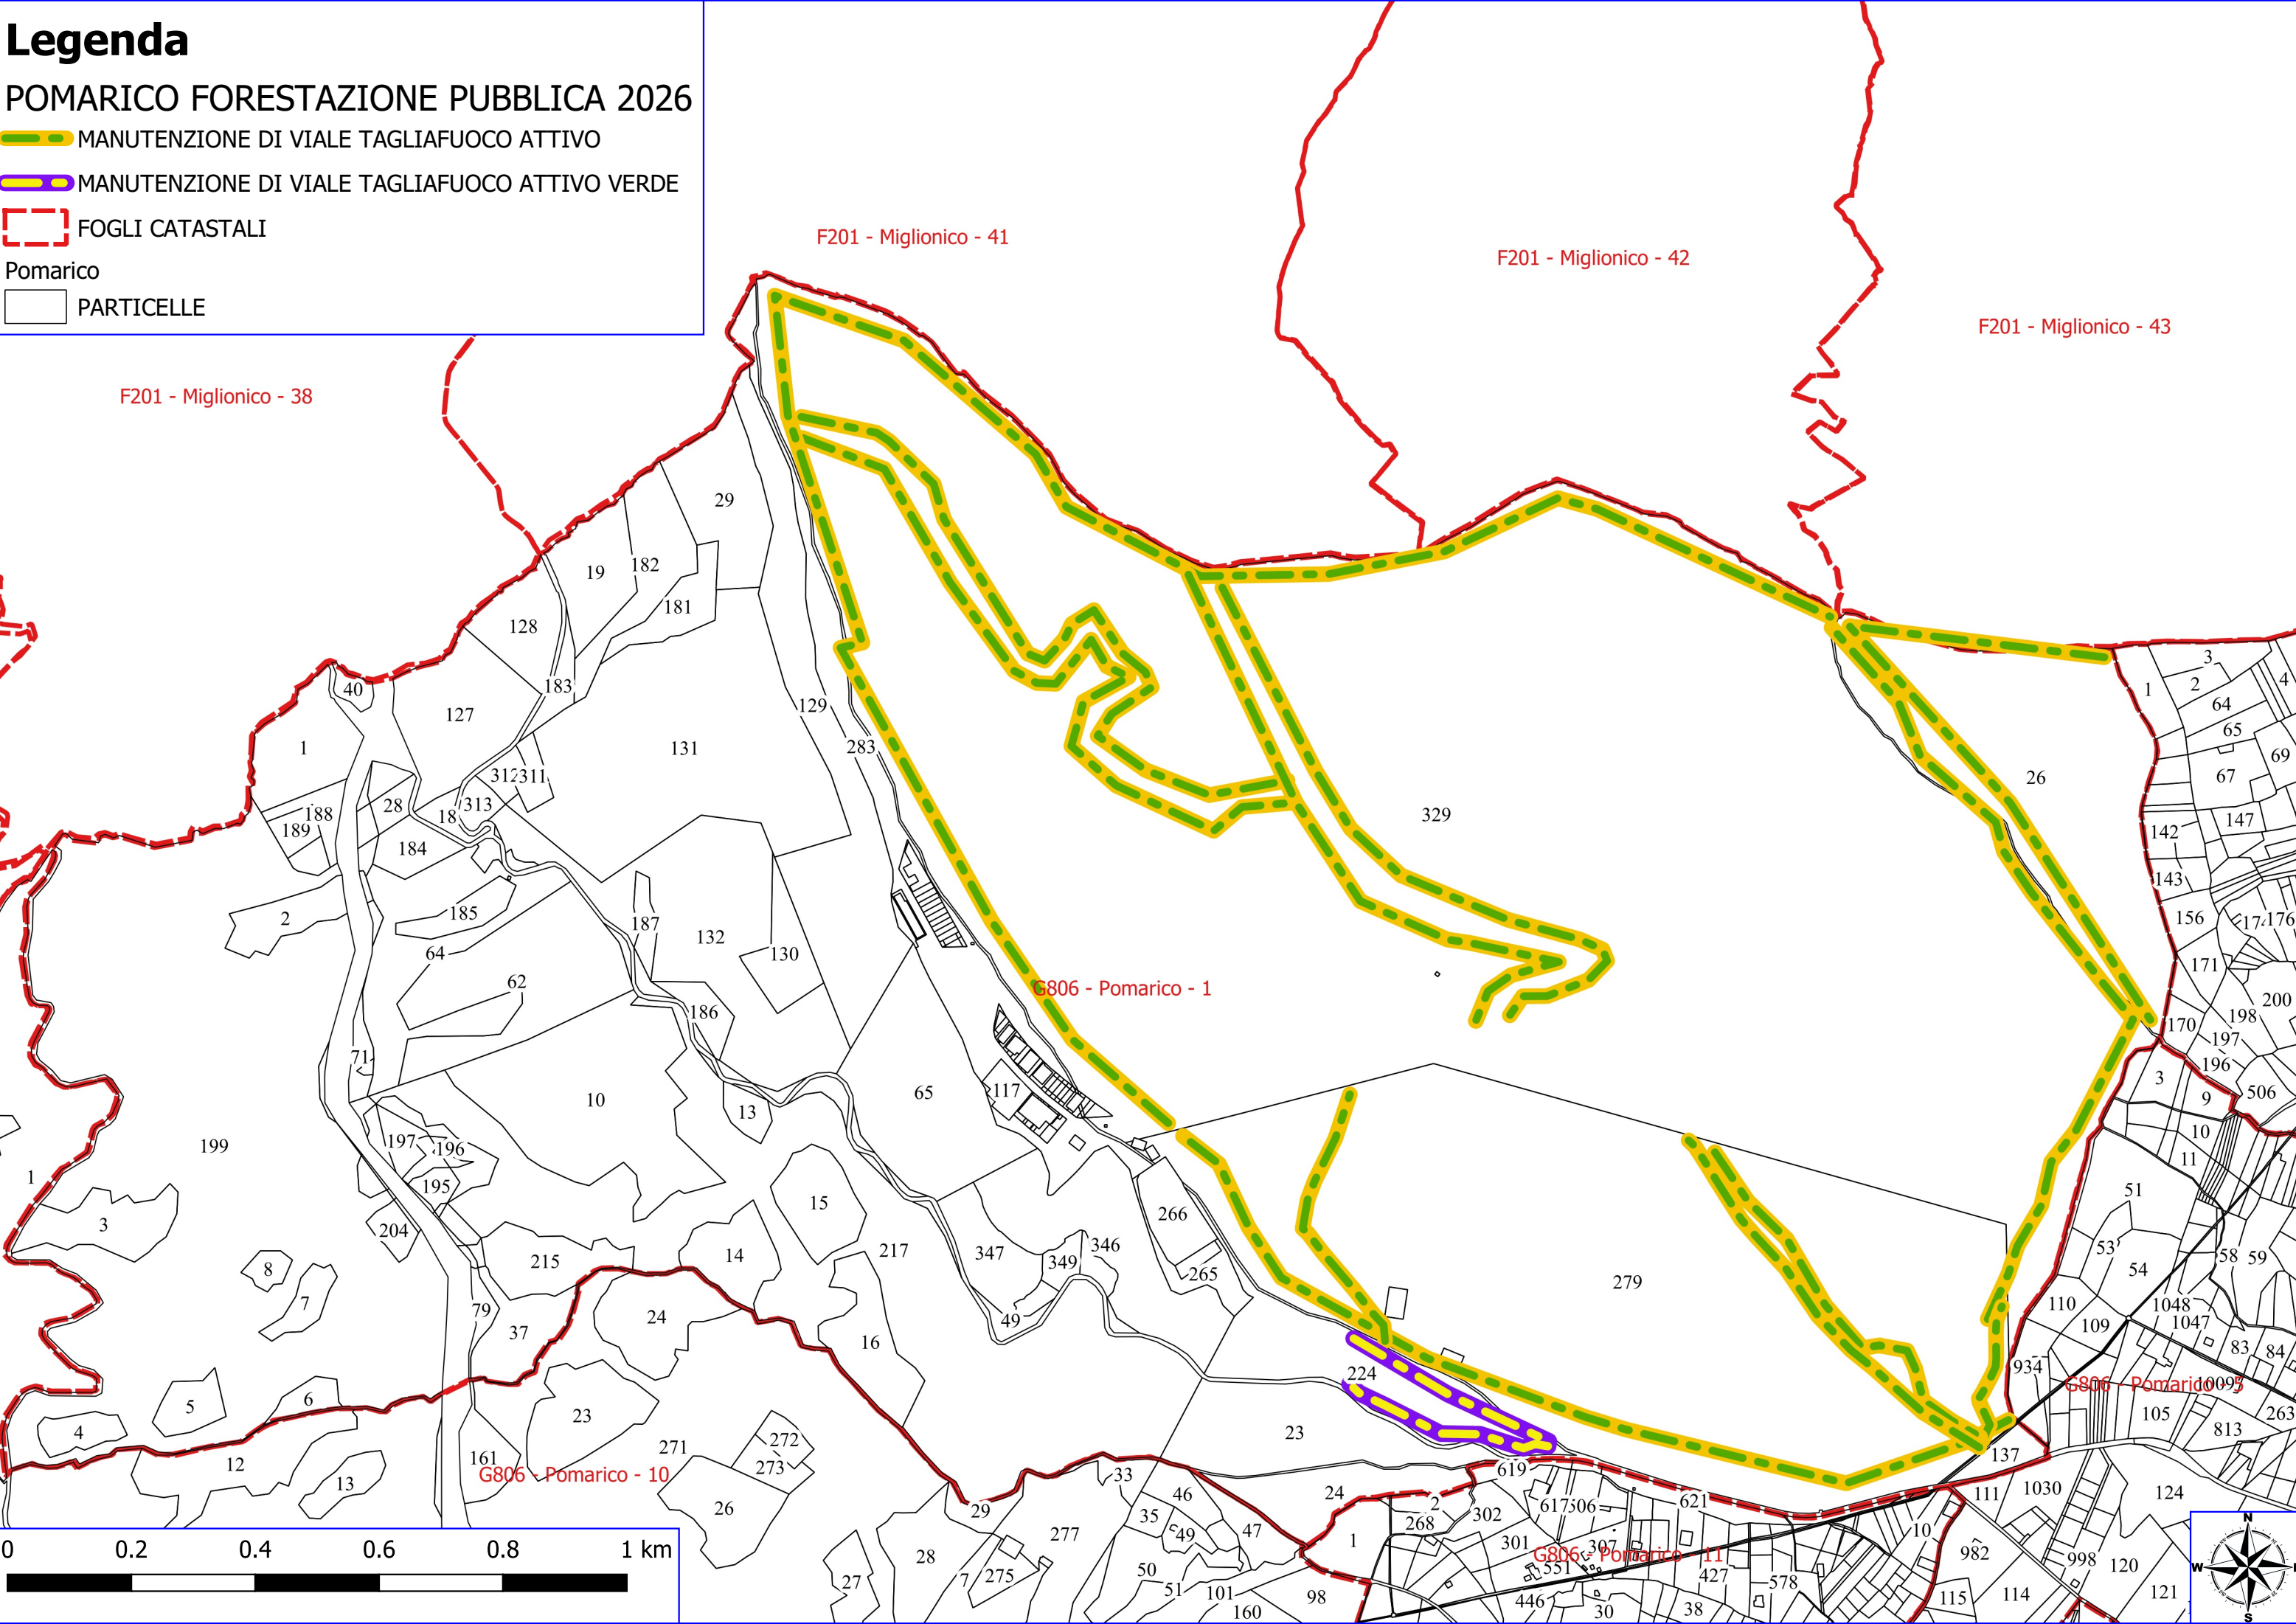

Legenda

POMARICO FORESTAZIONE PUBBLICA 2026

 VERDE URBANO E PERIURBANO

 FOGLI CATASTALI

Pomarico
 PARTICELLE

Legenda

POMARICO FORESTAZIONE PUBBLICA 2026

-  MANUTENZIONE DI VIALE TAGLIAFUOCO ATTIVO
-  MANUTENZIONE DI VIALE TAGLIAFUOCO ATTIVO VERDE
-  FOGLI CATASTALI
-  Pomarico
-  PARTICELLE

Legenda

POMARICO FORESTAZIONE PUBBLICA 2026

- MANUTENZIONE DI STRADA FORESTALE
- MANUTENZIONE ANNUALE DI CANALETTE
- DECESPUGLIAMENTO MANUALE, DIRADAMENTO, RIPULITURE E SPALCATURA
- FOGLI CATASTALI
- Pomarico
- PARTICELLE

Miglionico - 41

F201 - Miglionico - 42

F201 - Miglionico - 43

F201 - Miglionico - 38

G806 - Pomarico - 1

G806 - Pomarico - 10

G806 - Pomarico - 11

G806 - Pomarico - 12

Legenda

POMARICO FORESTAZIONE PUBBLICA 2026

 DECESPUGLIAMENTO SCARPATE STRADALI

 PULIZIA CUNETTE

ORTOFOTO

Legenda

POMARICO FORESTAZIONE PUBBLICA 2026

 DECESPUGLIAMENTO SCARPATE STRADALI