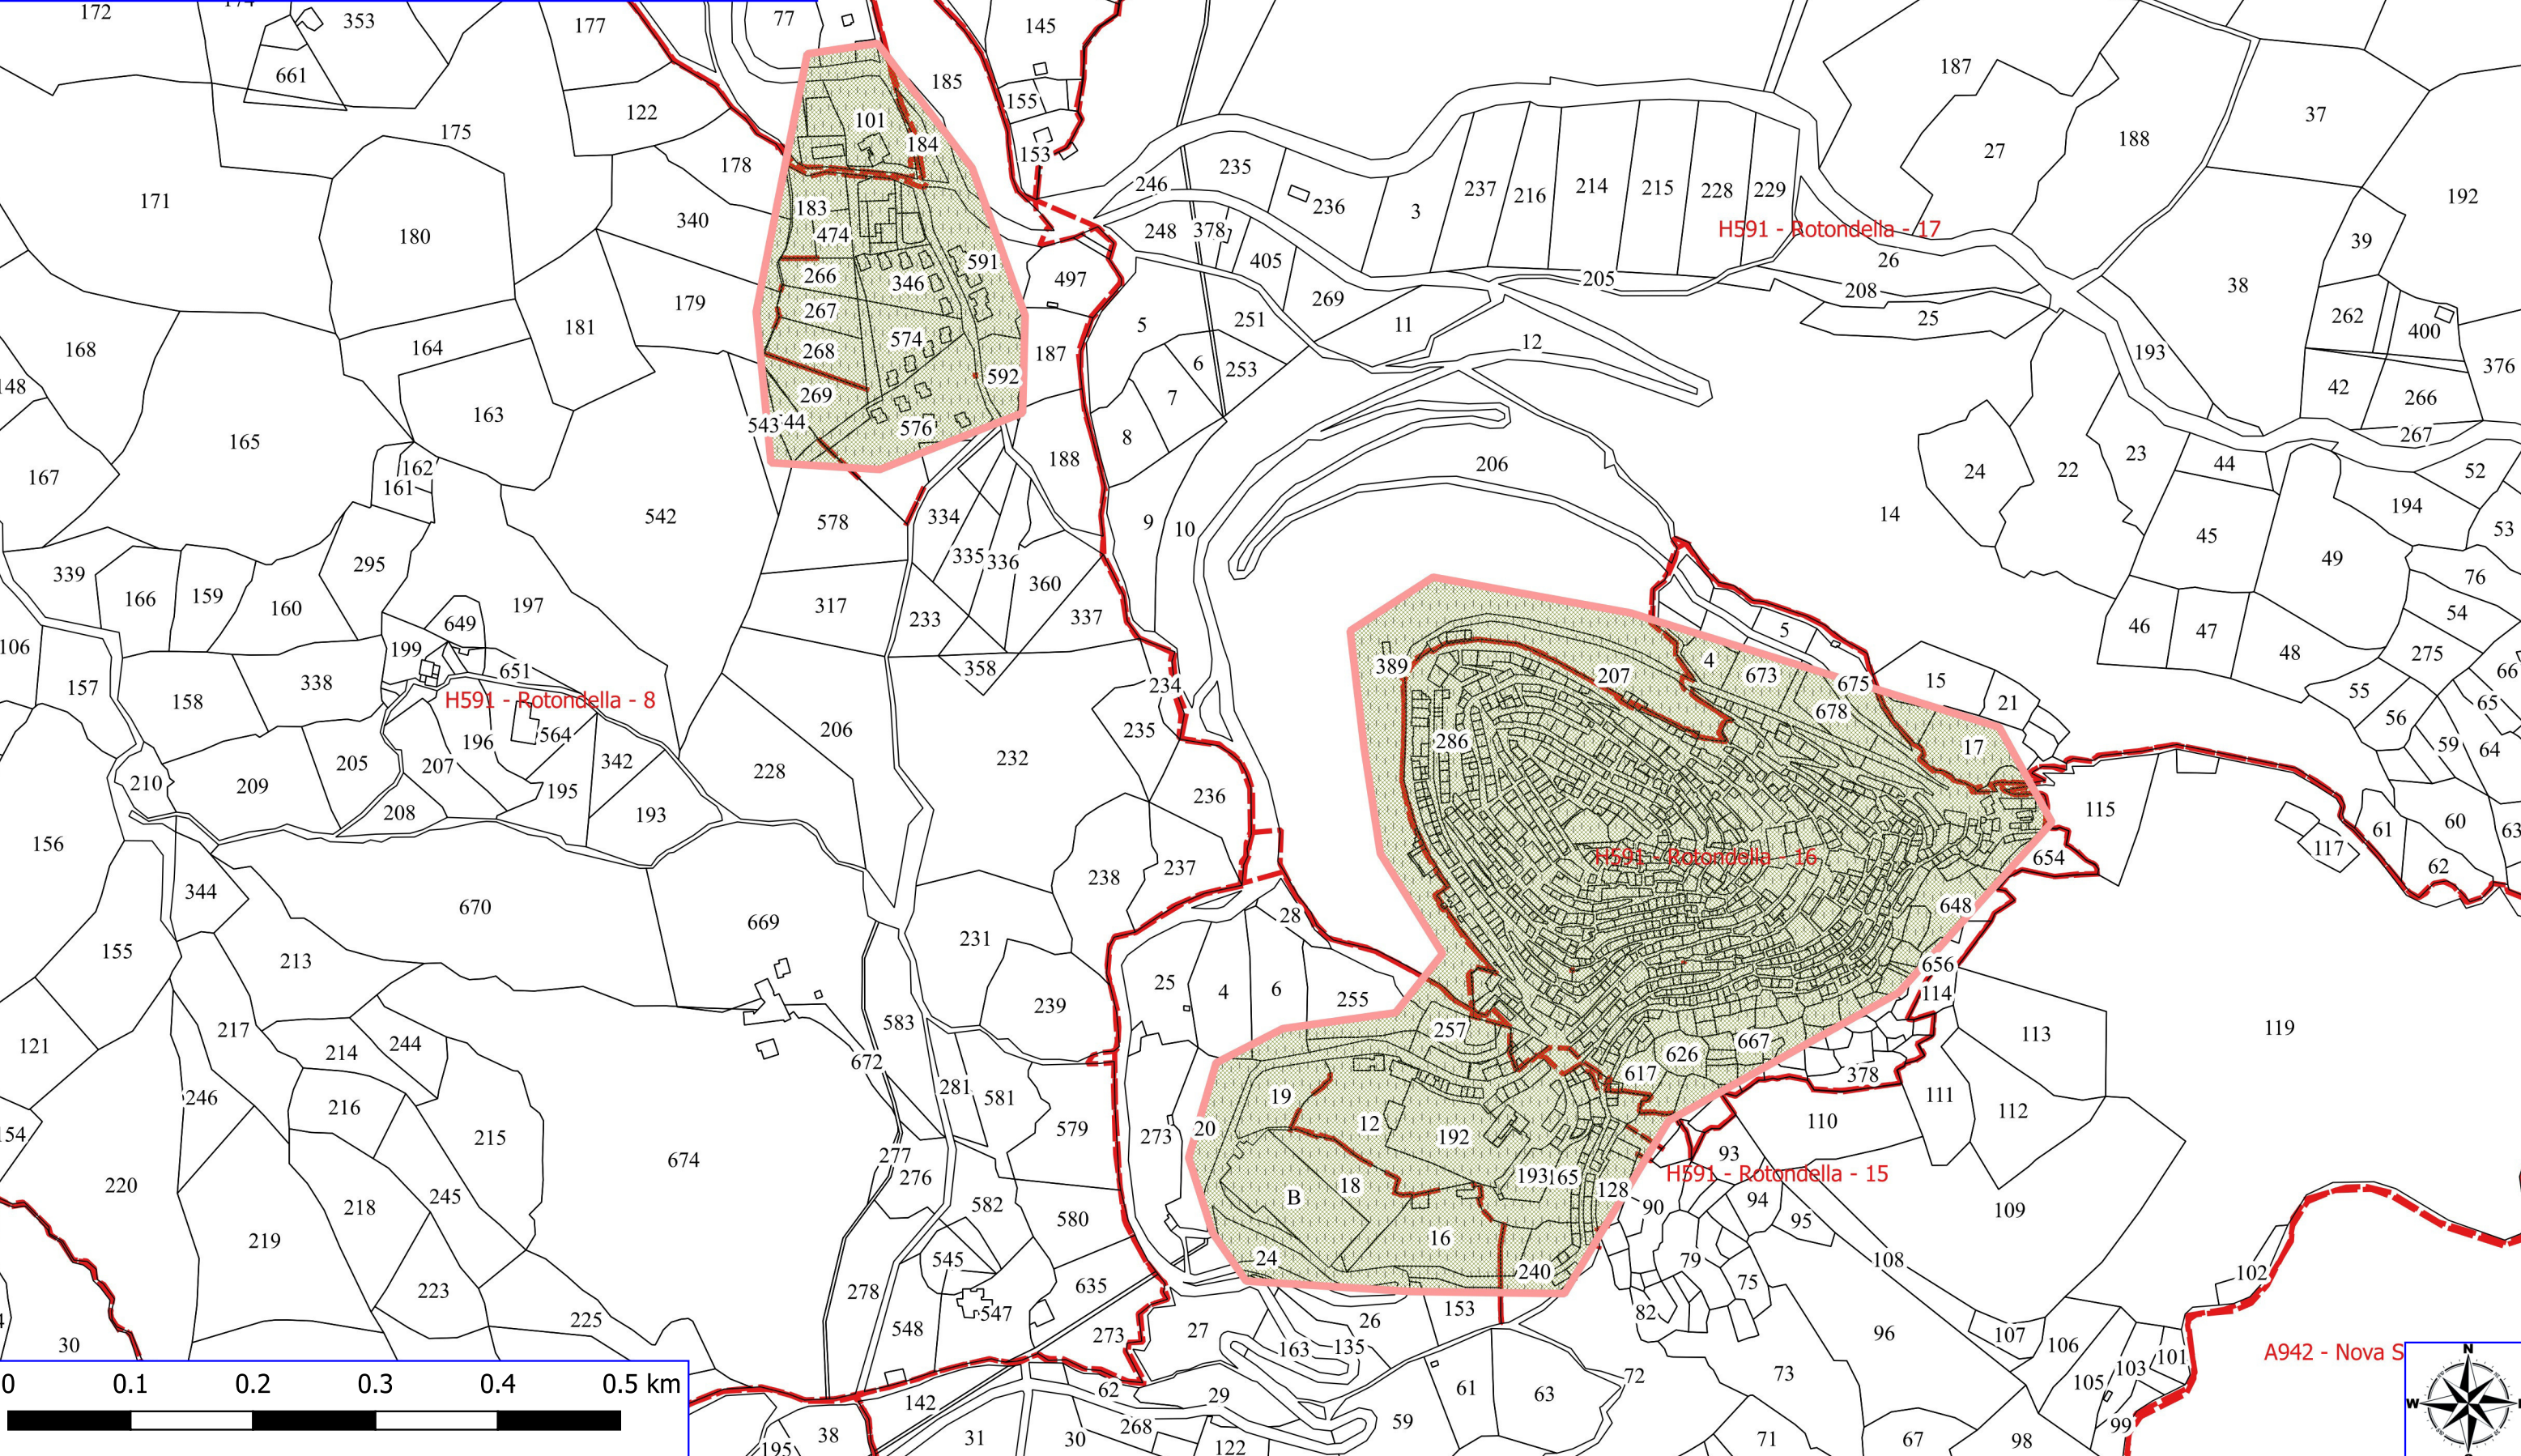

Legenda

ROTONDELLA FORESTAZIONE PUBBLICA 2026

 VERDE URBANO E PERIURBANO

 FOGLI CATASTALI

Rotondella
 PARTICELLE

A942 - Nova S

Legenda

ROTONDELLA FORESTAZIONE PUBBLICA 2026

 MANUTENZIONE DI VIALE TAGLIAFUOCO

 FOGLI CATASTALI

Rotondella
 PARTICELLE

Legenda

ROTONDELLA FORESTAZIONE PUBBLICA 2026

 MANUTENZIONE DI VIALE TAGLIAFUOCO

 FOGLI CATASTALI

Rotondella
 PARTICELLE