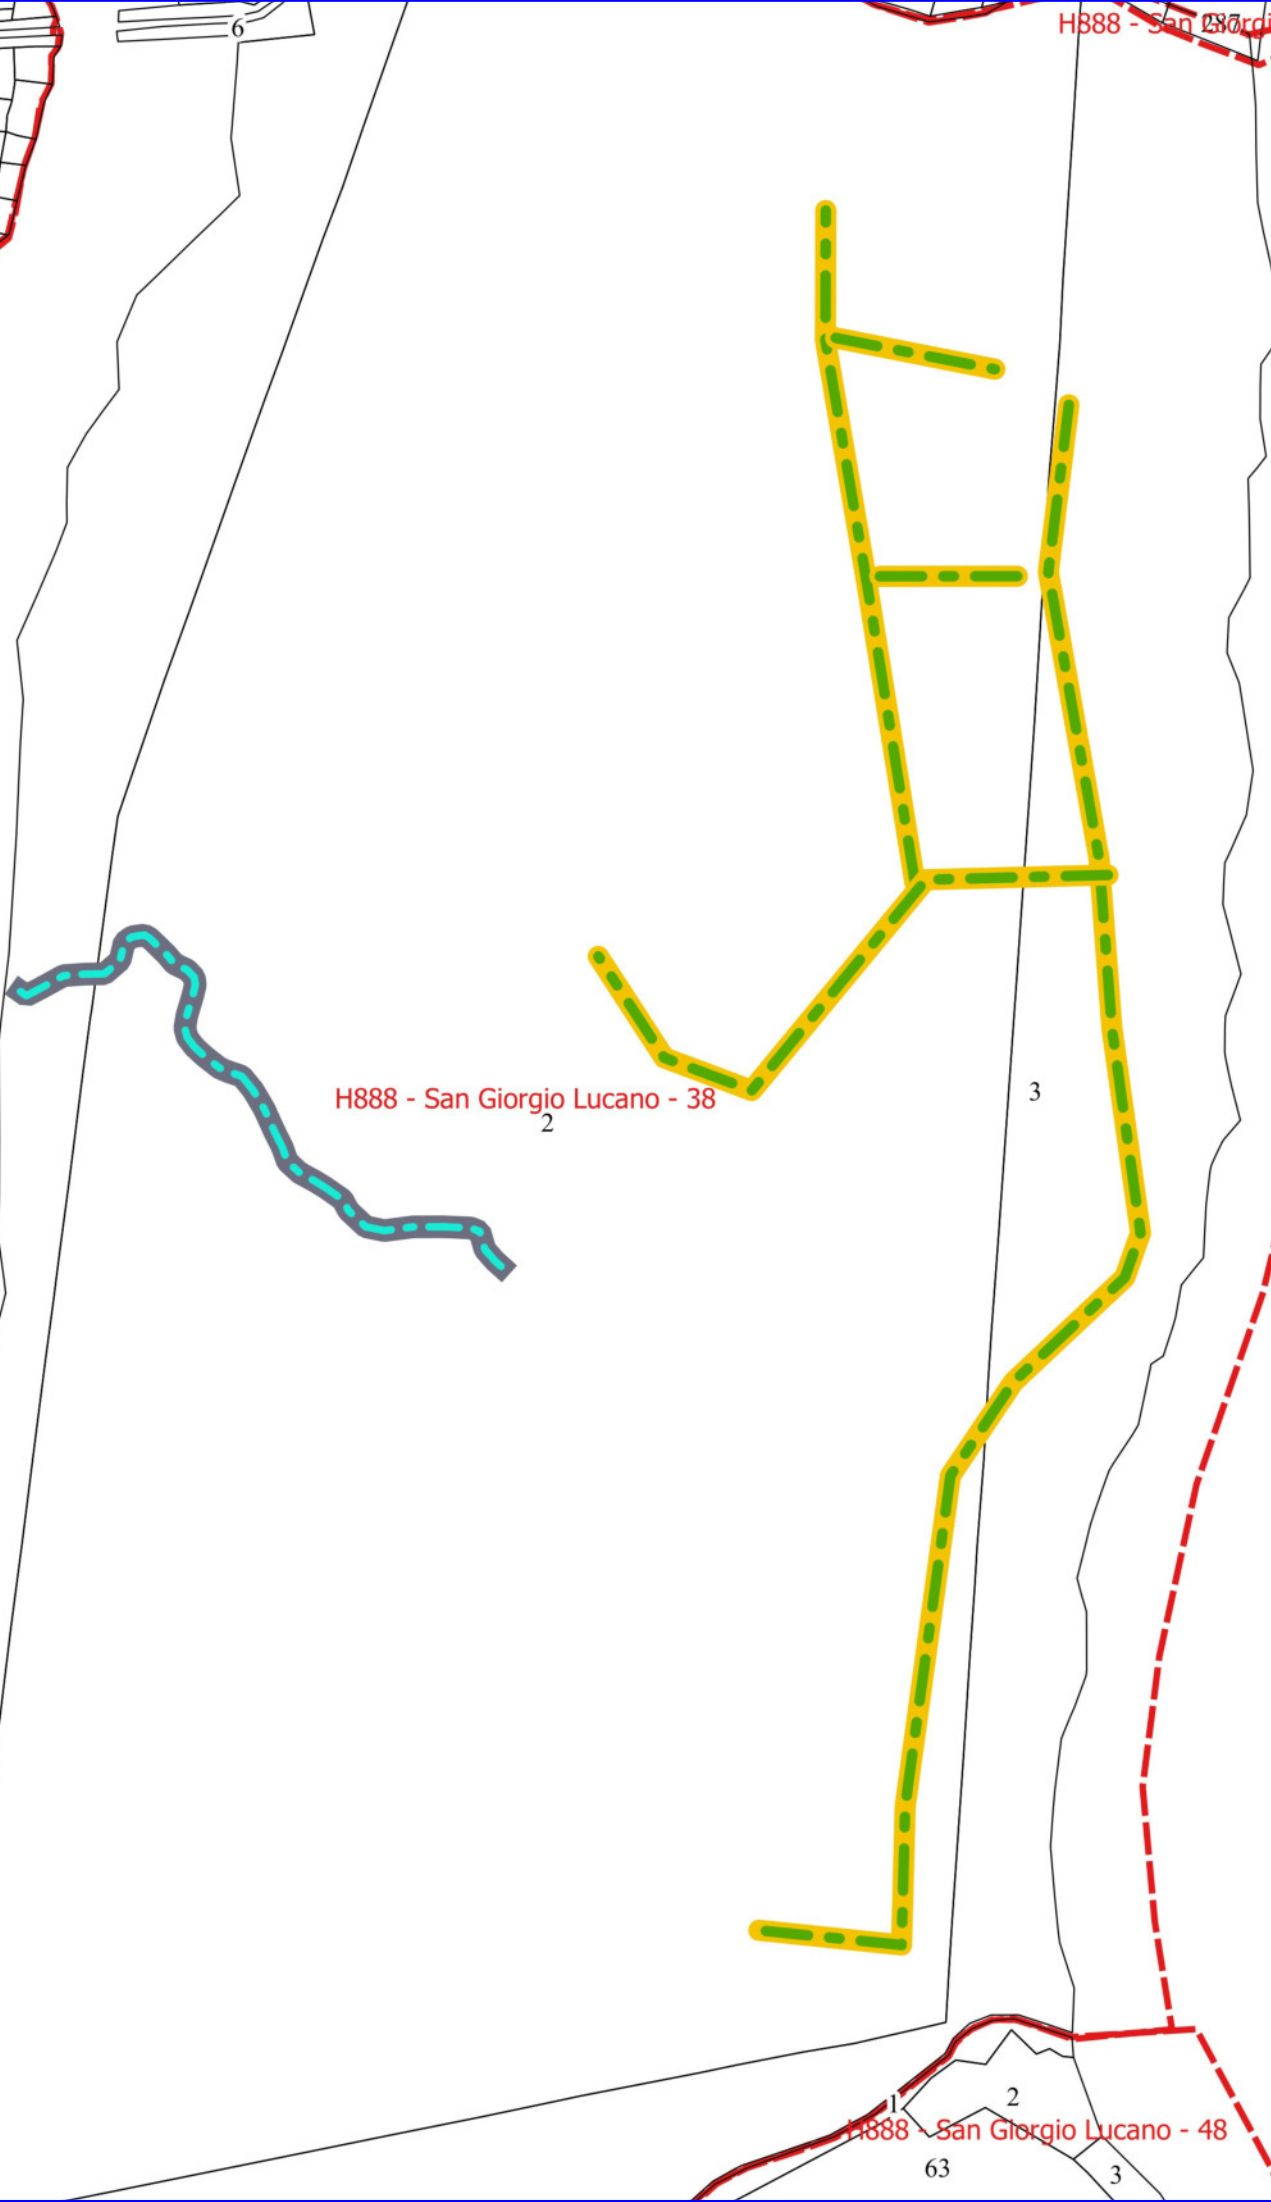

## SAN GIORGIO LUCANO FORESTAZIONE PUBBLICA 2026

 MANUTENZIONE DI VIALE TAGLIAFUOCO

 MANUTENZIONE DI PISTA FORESTALE

 FOGLI CATASTALI

San Giorgio Lucano

 PARTICELLE

H888 - San Giorgio Lucano - 47  
H888 - San Giorgio Lucano - 46

H888 - San Giorgio Lucano - 38

3

H888 - San Giorgio Lucano - 48

63

3

H888 - San Giorgio Lucano - 35