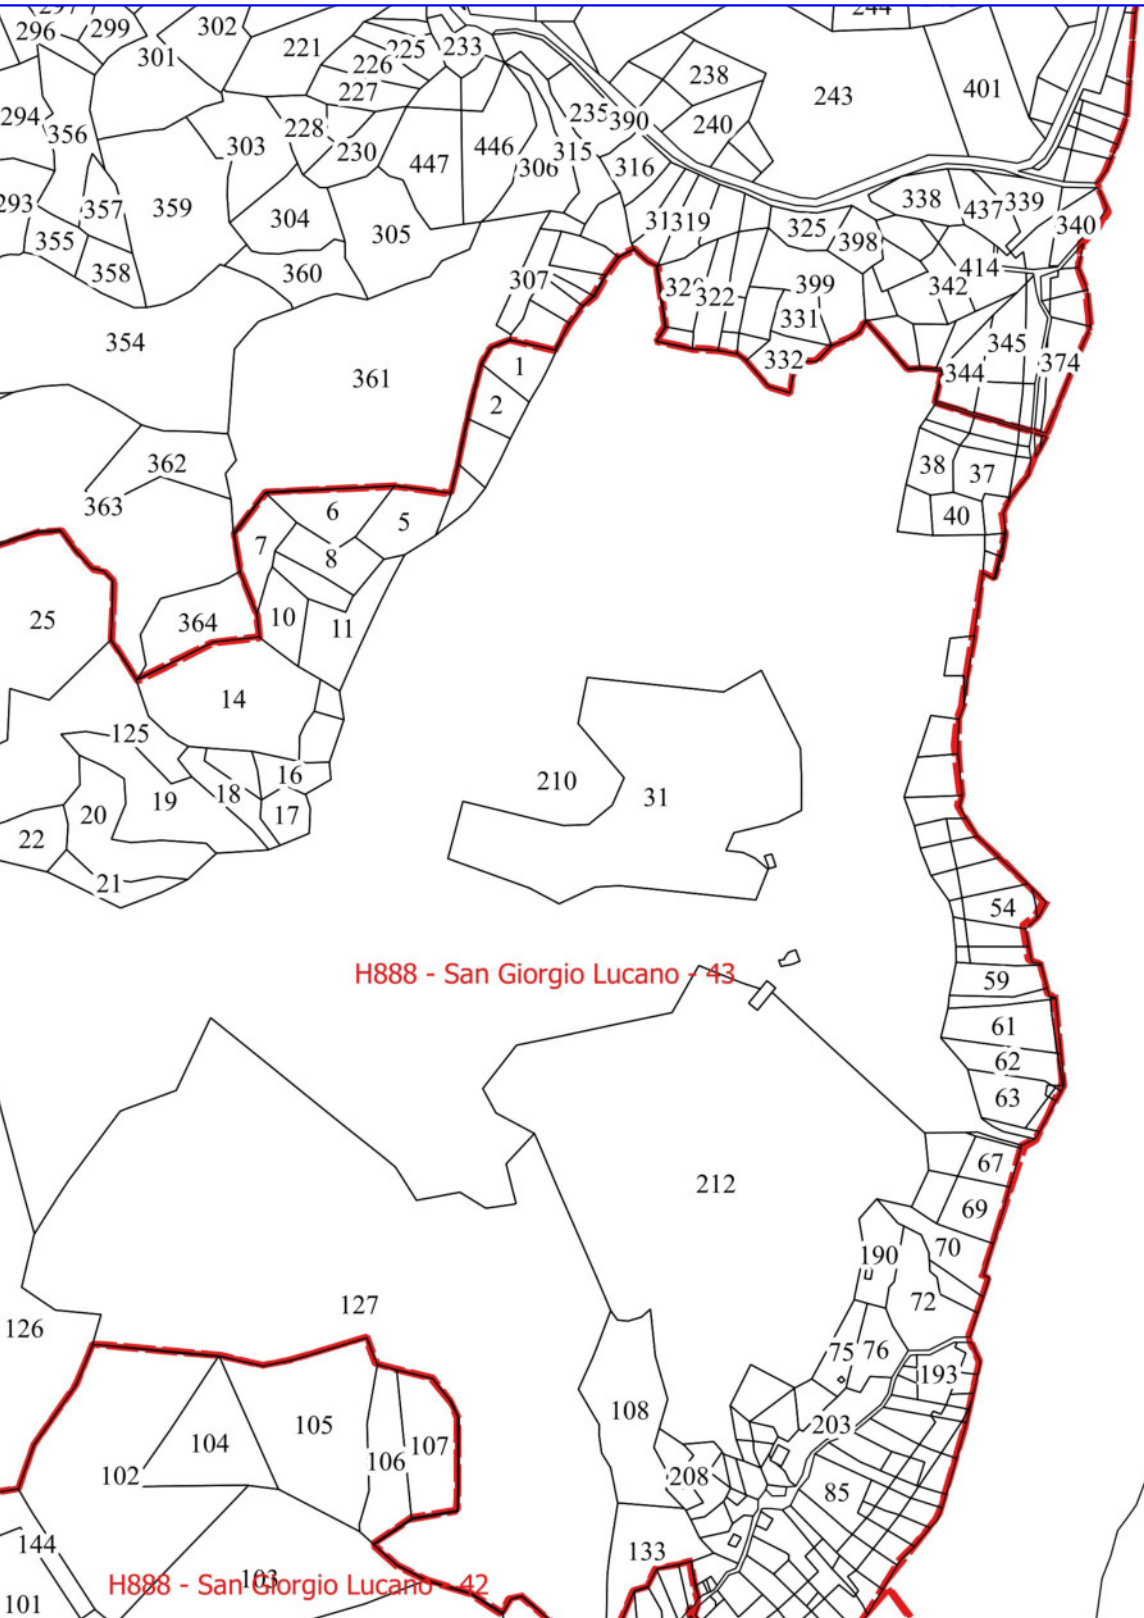

## SAN GIORGIO LUCANO FORESTAZIONE PUBBLICA 2026

 MANUTENZIONE DI VIALE TAGLIAFUOCO

 MANUTENZIONE DI PISTA FORESTALE

 FOGLI CATASTALI

San Giorgio Lucano

 PARTICELLE

H888 - San Giorgio Lucano - 47  
H888 - San Giorgio Lucano - 46

H888 - San Giorgio Lucano - 38

3

H888 - San Giorgio Lucano - 48

63

3

H888 - San Giorgio Lucano - 35

H888 - San Giorgio Lucano - 11

H888 - San Giorgio Lucano - 20

H888 - San Giorgio Lucano - 22

H888 - San Giorgio Lucano - 23

H888 - San Giorgio Lucano - 33

F917 - Noepoli - 5

F917 - Noepoli - 13

0 0,1 0,2 0,3 0,4 0,5 km