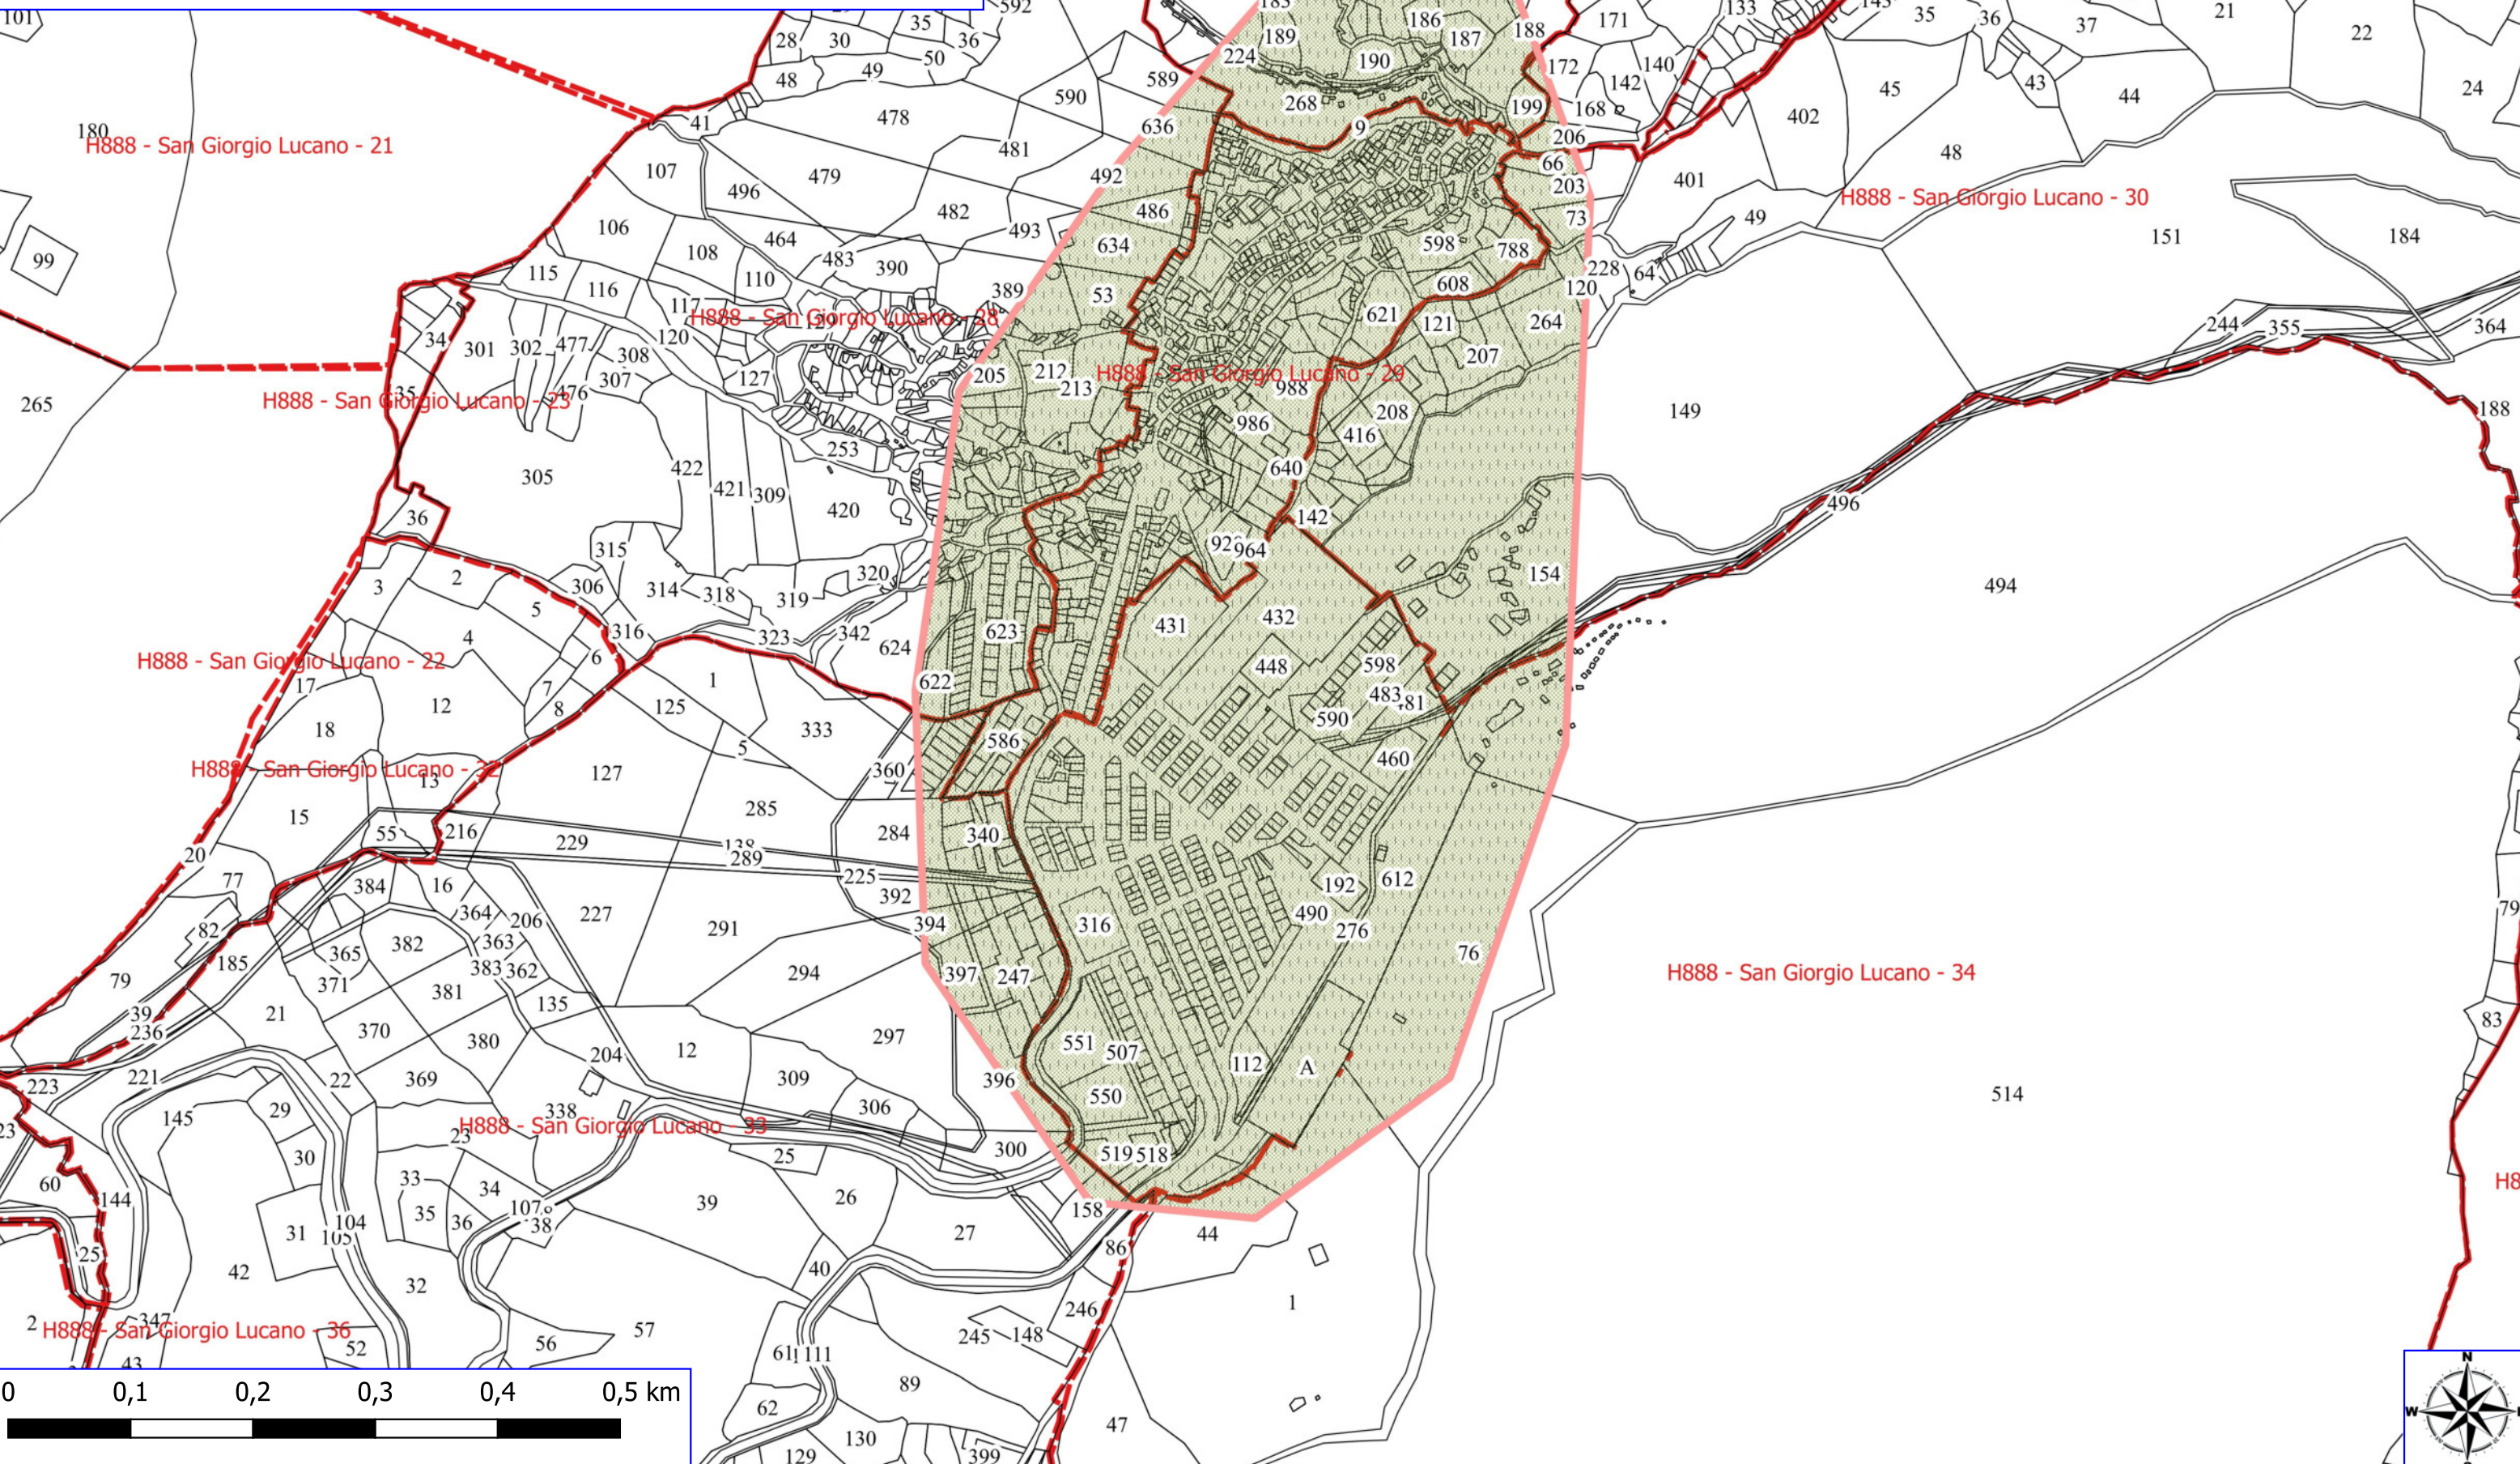

# Legenda

## SAN GIORGIO LUCANO FORESTAZIONE PUBBLICA 2026

 VERDE URBANO E PERIURBANO

 FOGLI CATASTALI

San Giorgio Lucano

 PARTICELLE

0 0,1 0,2 0,3 0,4 0,5 km