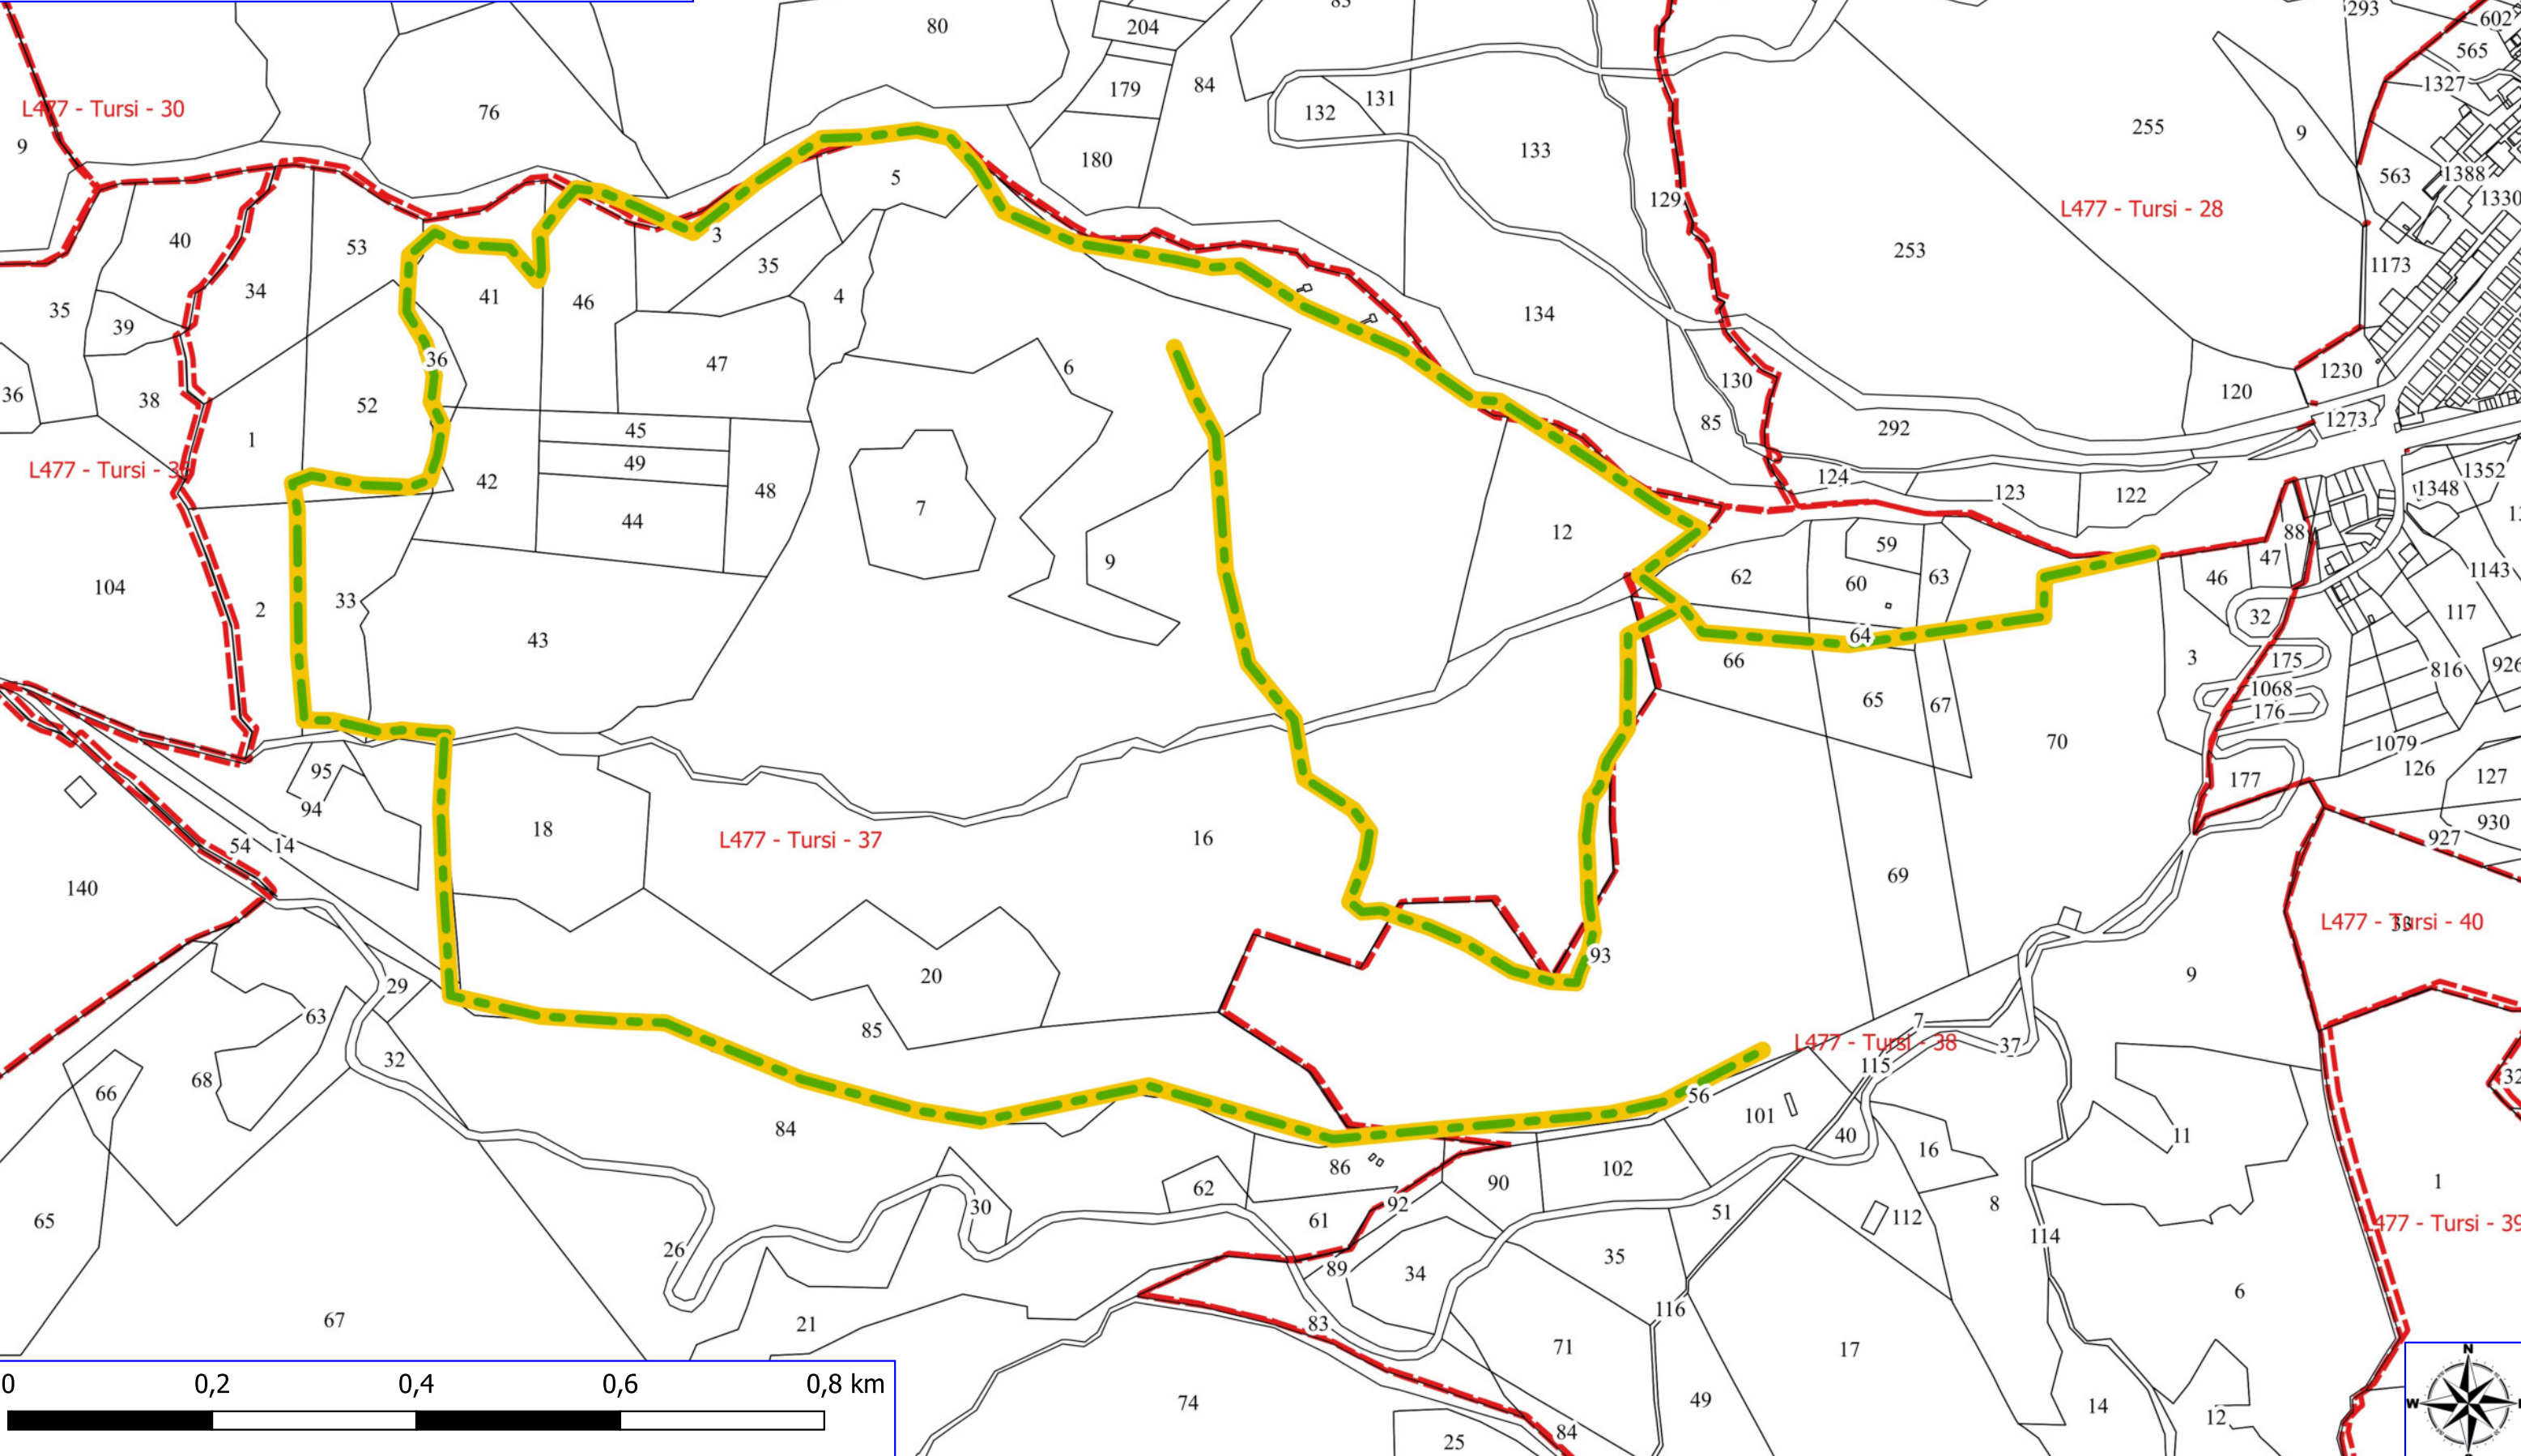

Legenda

TURSI FORESTAZIONE PUBBLICA 2026

 VERDE URBANO E PERIURBANO

 FOGLI CATASTALI

Tursi
 PARTICELLE

Legenda

TURSI FORESTAZIONE PUBBLICA 2026

 MANUTENZIONE DI VIALE TAGLIAFUOCO

 FOGLI CATASTALI

Tursi
 PARTICELLE

Legenda

TURSI FORESTAZIONE PUBBLICA 2026

 MANUTENZIONE DI VIALE TAGLIAFUOCO

 FOGLI CATASTALI

Tursi
 PARTICELLE

Legenda

TURSI FORESTAZIONE PUBBLICA 2026

MANUTENZIONE DI PISTA FORESTALE

FOGLI CATASTALI

Tursi
PARTICELLE

Legenda

TURSI FORESTAZIONE PUBBLICA 2026

MANUTENZIONE DI SENTIERO

FOGLI CATASTALI

L477 - Tursi - 37

L477 - Tursi - 29

Legenda

TURSI FORESTAZIONE PUBBLICA 2026

MANUTENZIONE DI SENTIERO

FOGLI CATASTALI

Tursi
PARTICELLE

Legenda