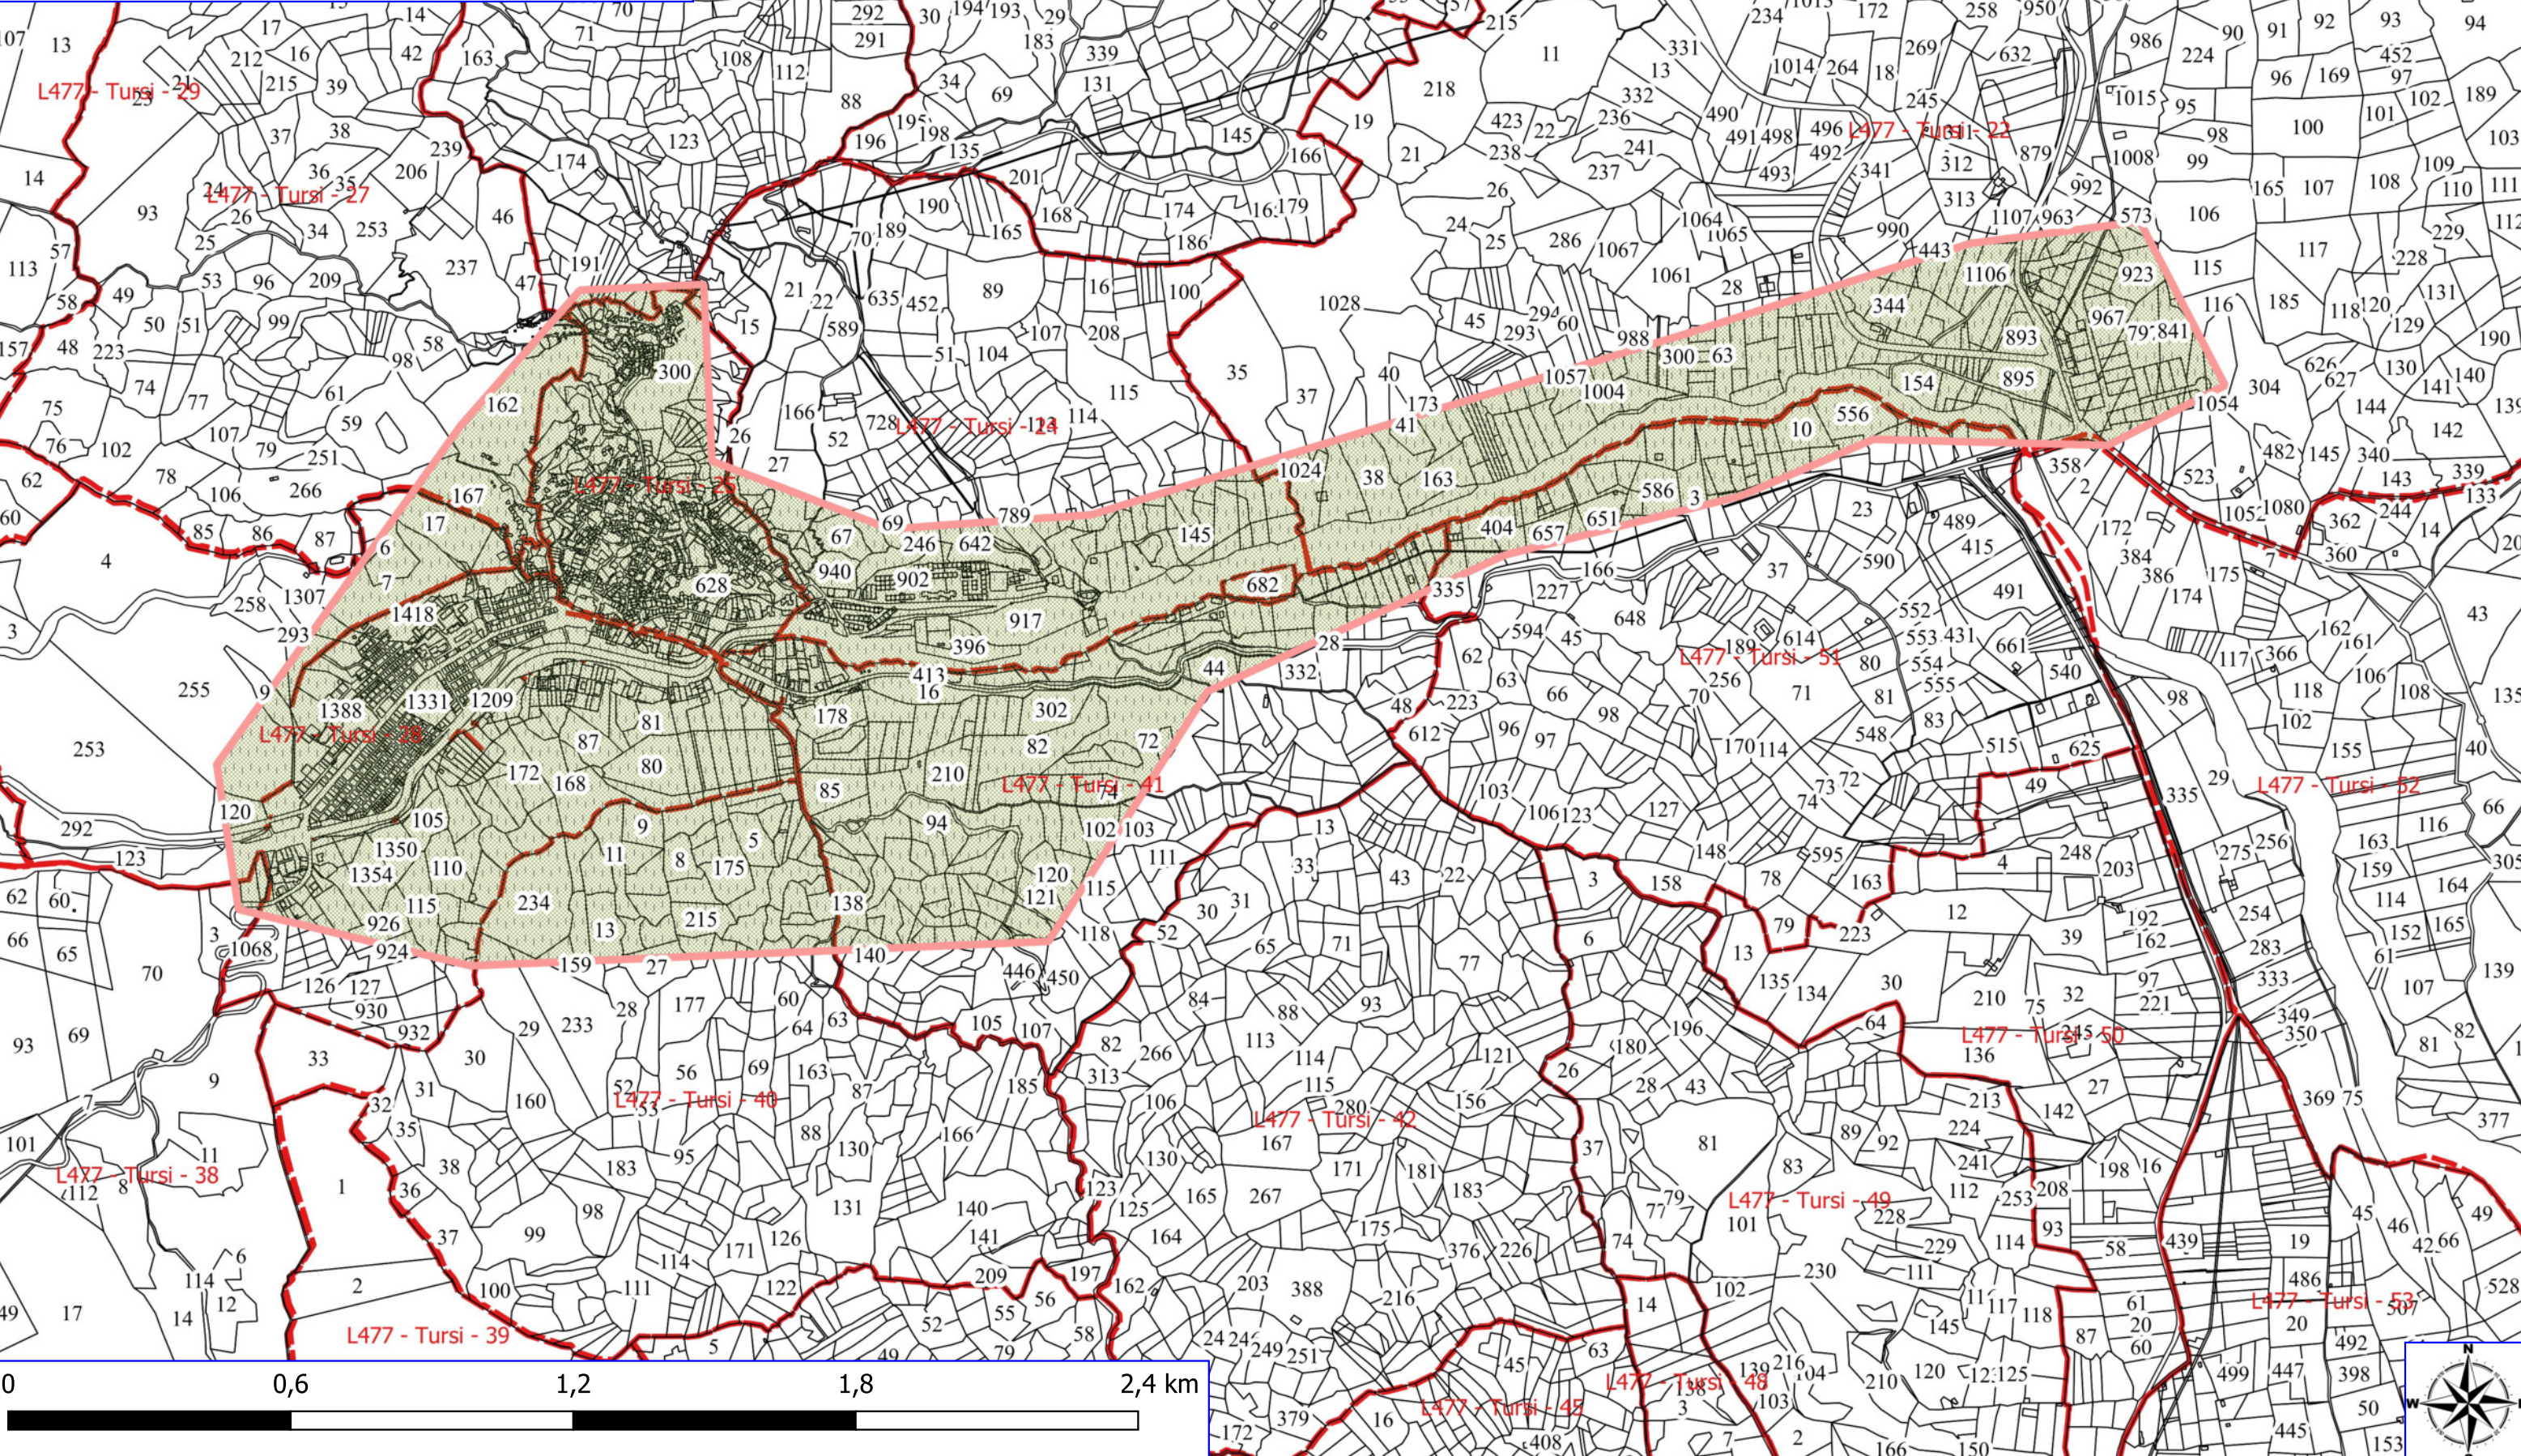

Legenda

TURSI FORESTAZIONE PUBBLICA 2026

 VERDE URBANO E PERIURBANO

 FOGLI CATASTALI

Tursi
 PARTICELLE

Legenda

TURSI FORESTAZIONE PUBBLICA 2026

 MANUTENZIONE DI VIALE TAGLIAFUOCO

TURSI FORESTAZIONE PUBBLICA 2026

MANUTENZIONE DI PISTA FORESTALE

FOGLI CATASTALI

Tursi
PARTICELLE

Legenda

TURSI FORESTAZIONE PUBBLICA 2026

MANUTENZIONE DI SENTIERO

FOGLI CATASTALI