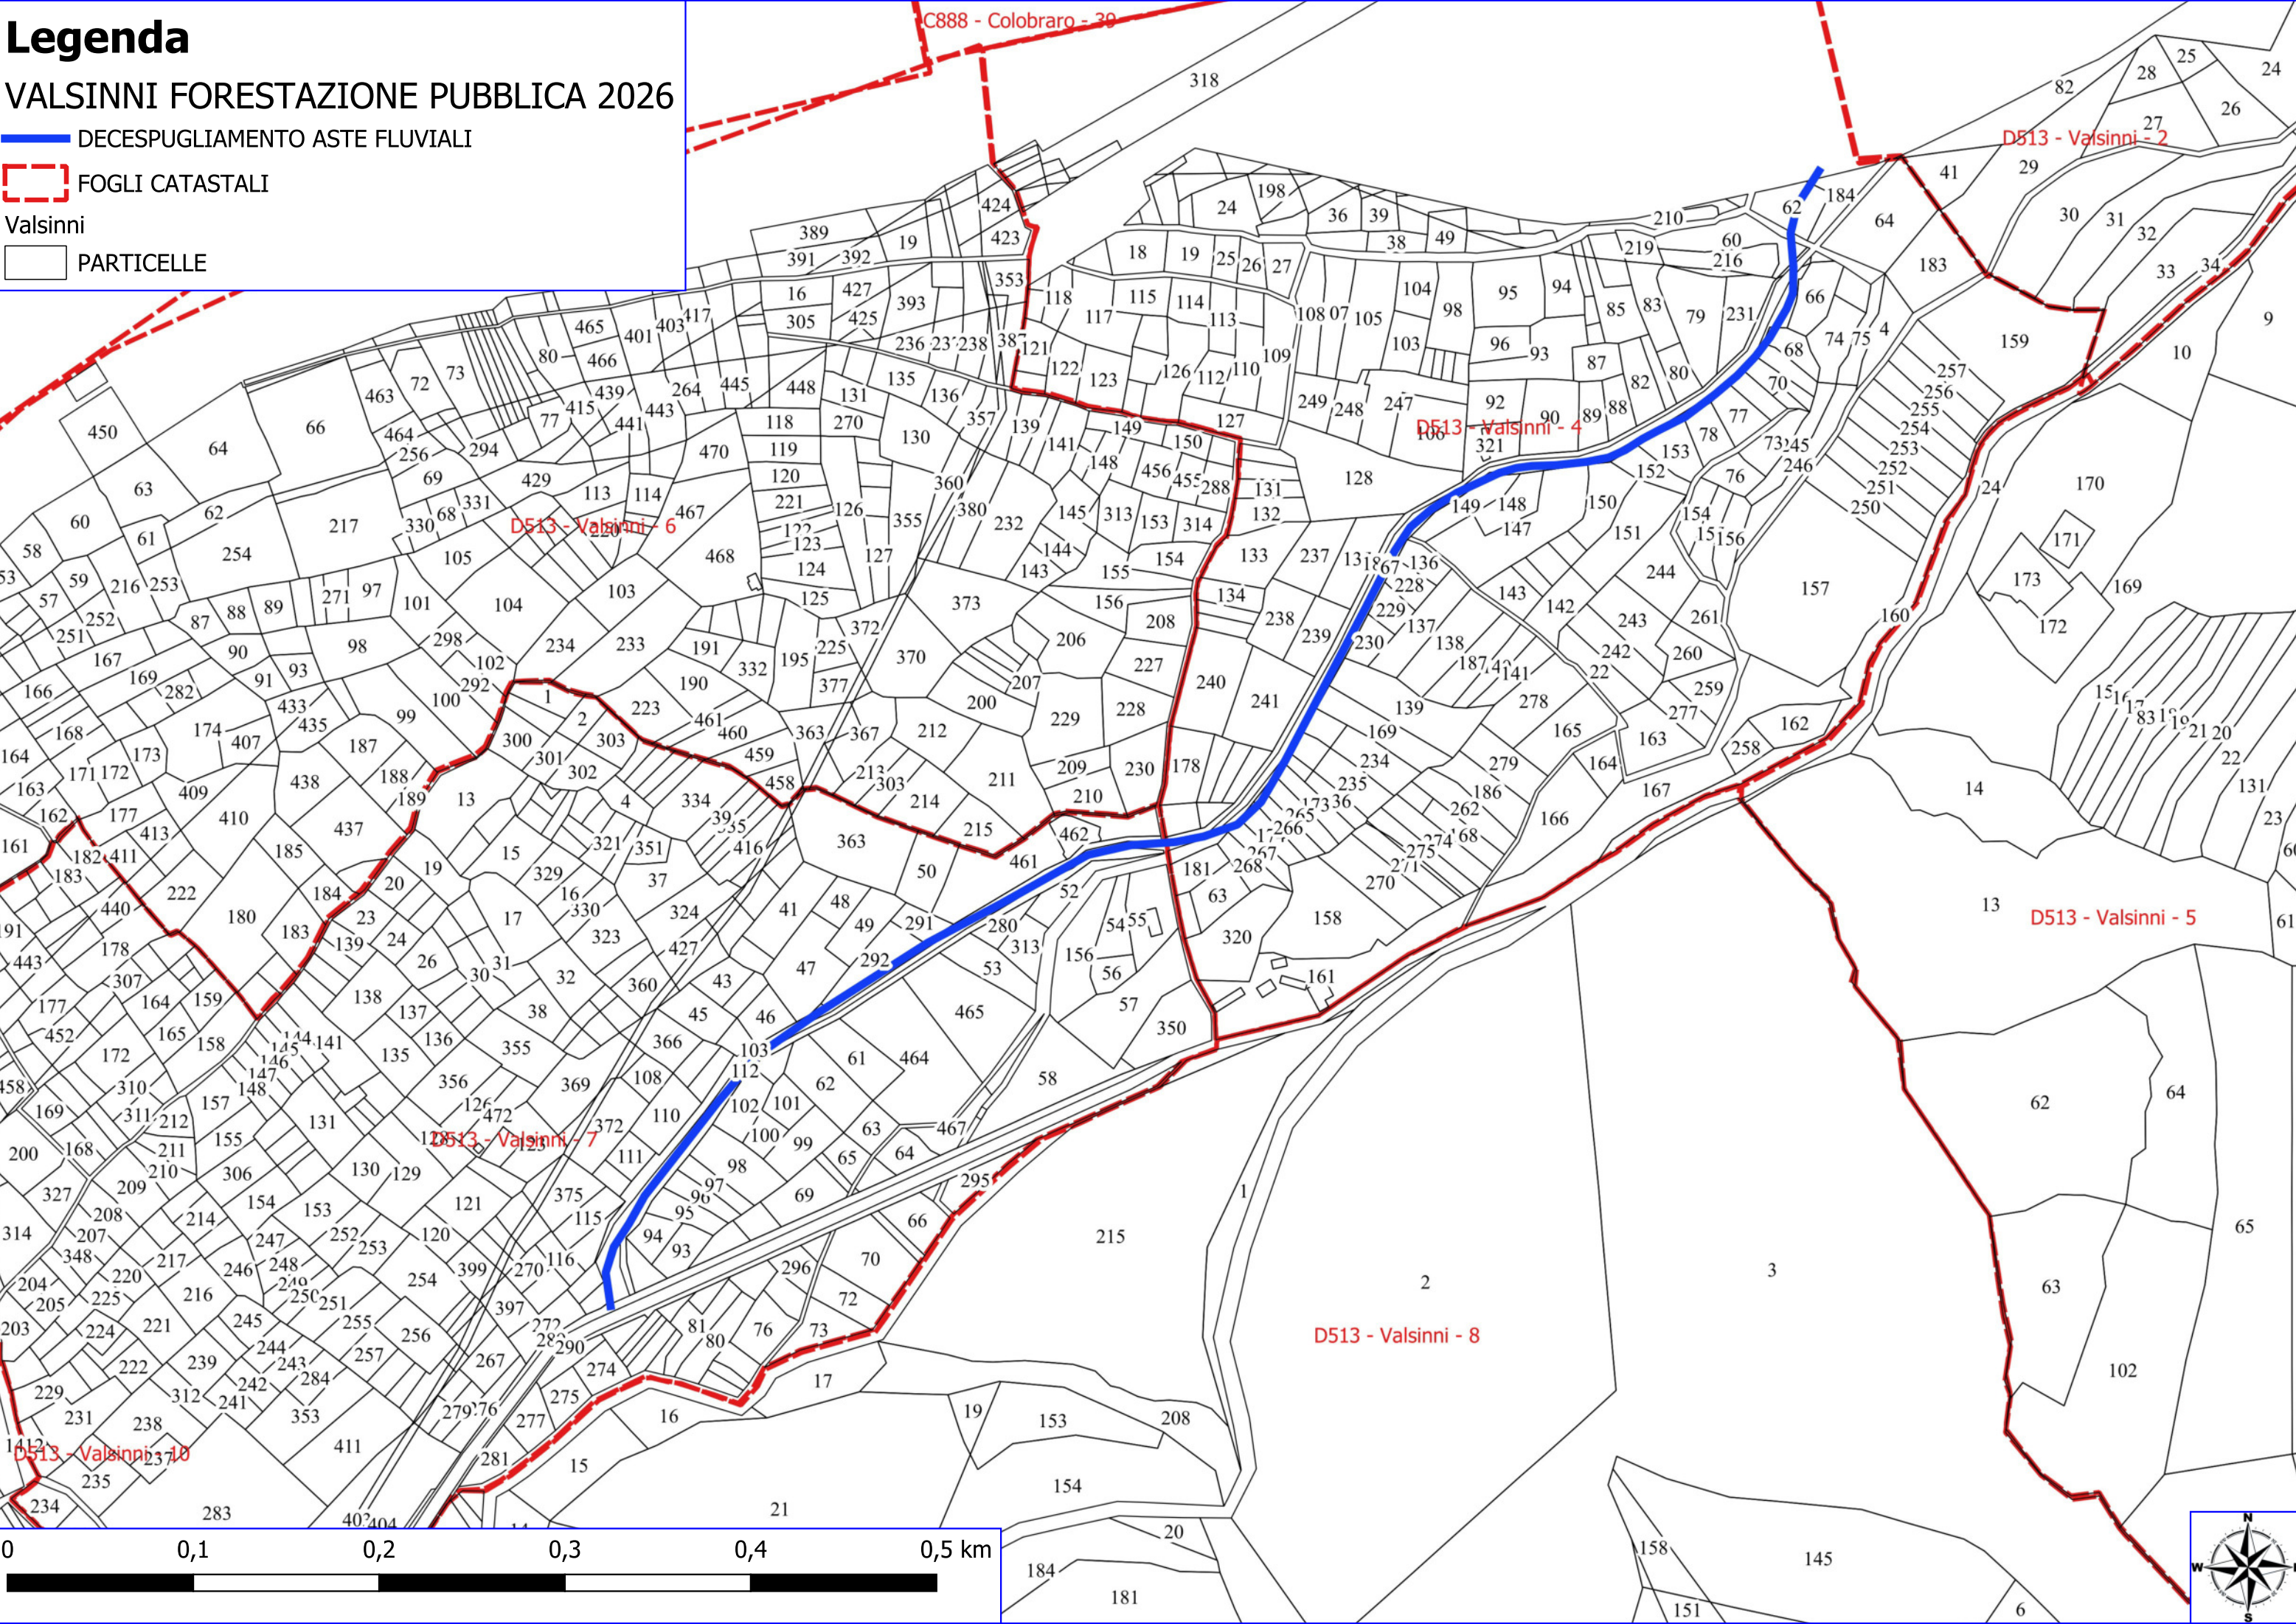

0 0,1 0,2 0,3 0,4 0,5 km

Legenda

VALSINNI FORESTAZIONE PUBBLICA 2026

 DECESPUGLIAMENTO ASTE FLUVIALI

 FOGLI CATASTALI

Valsinni
 PARTICELLE

Legenda

VALSINNI FORESTAZIONE PUBBLICA 2026