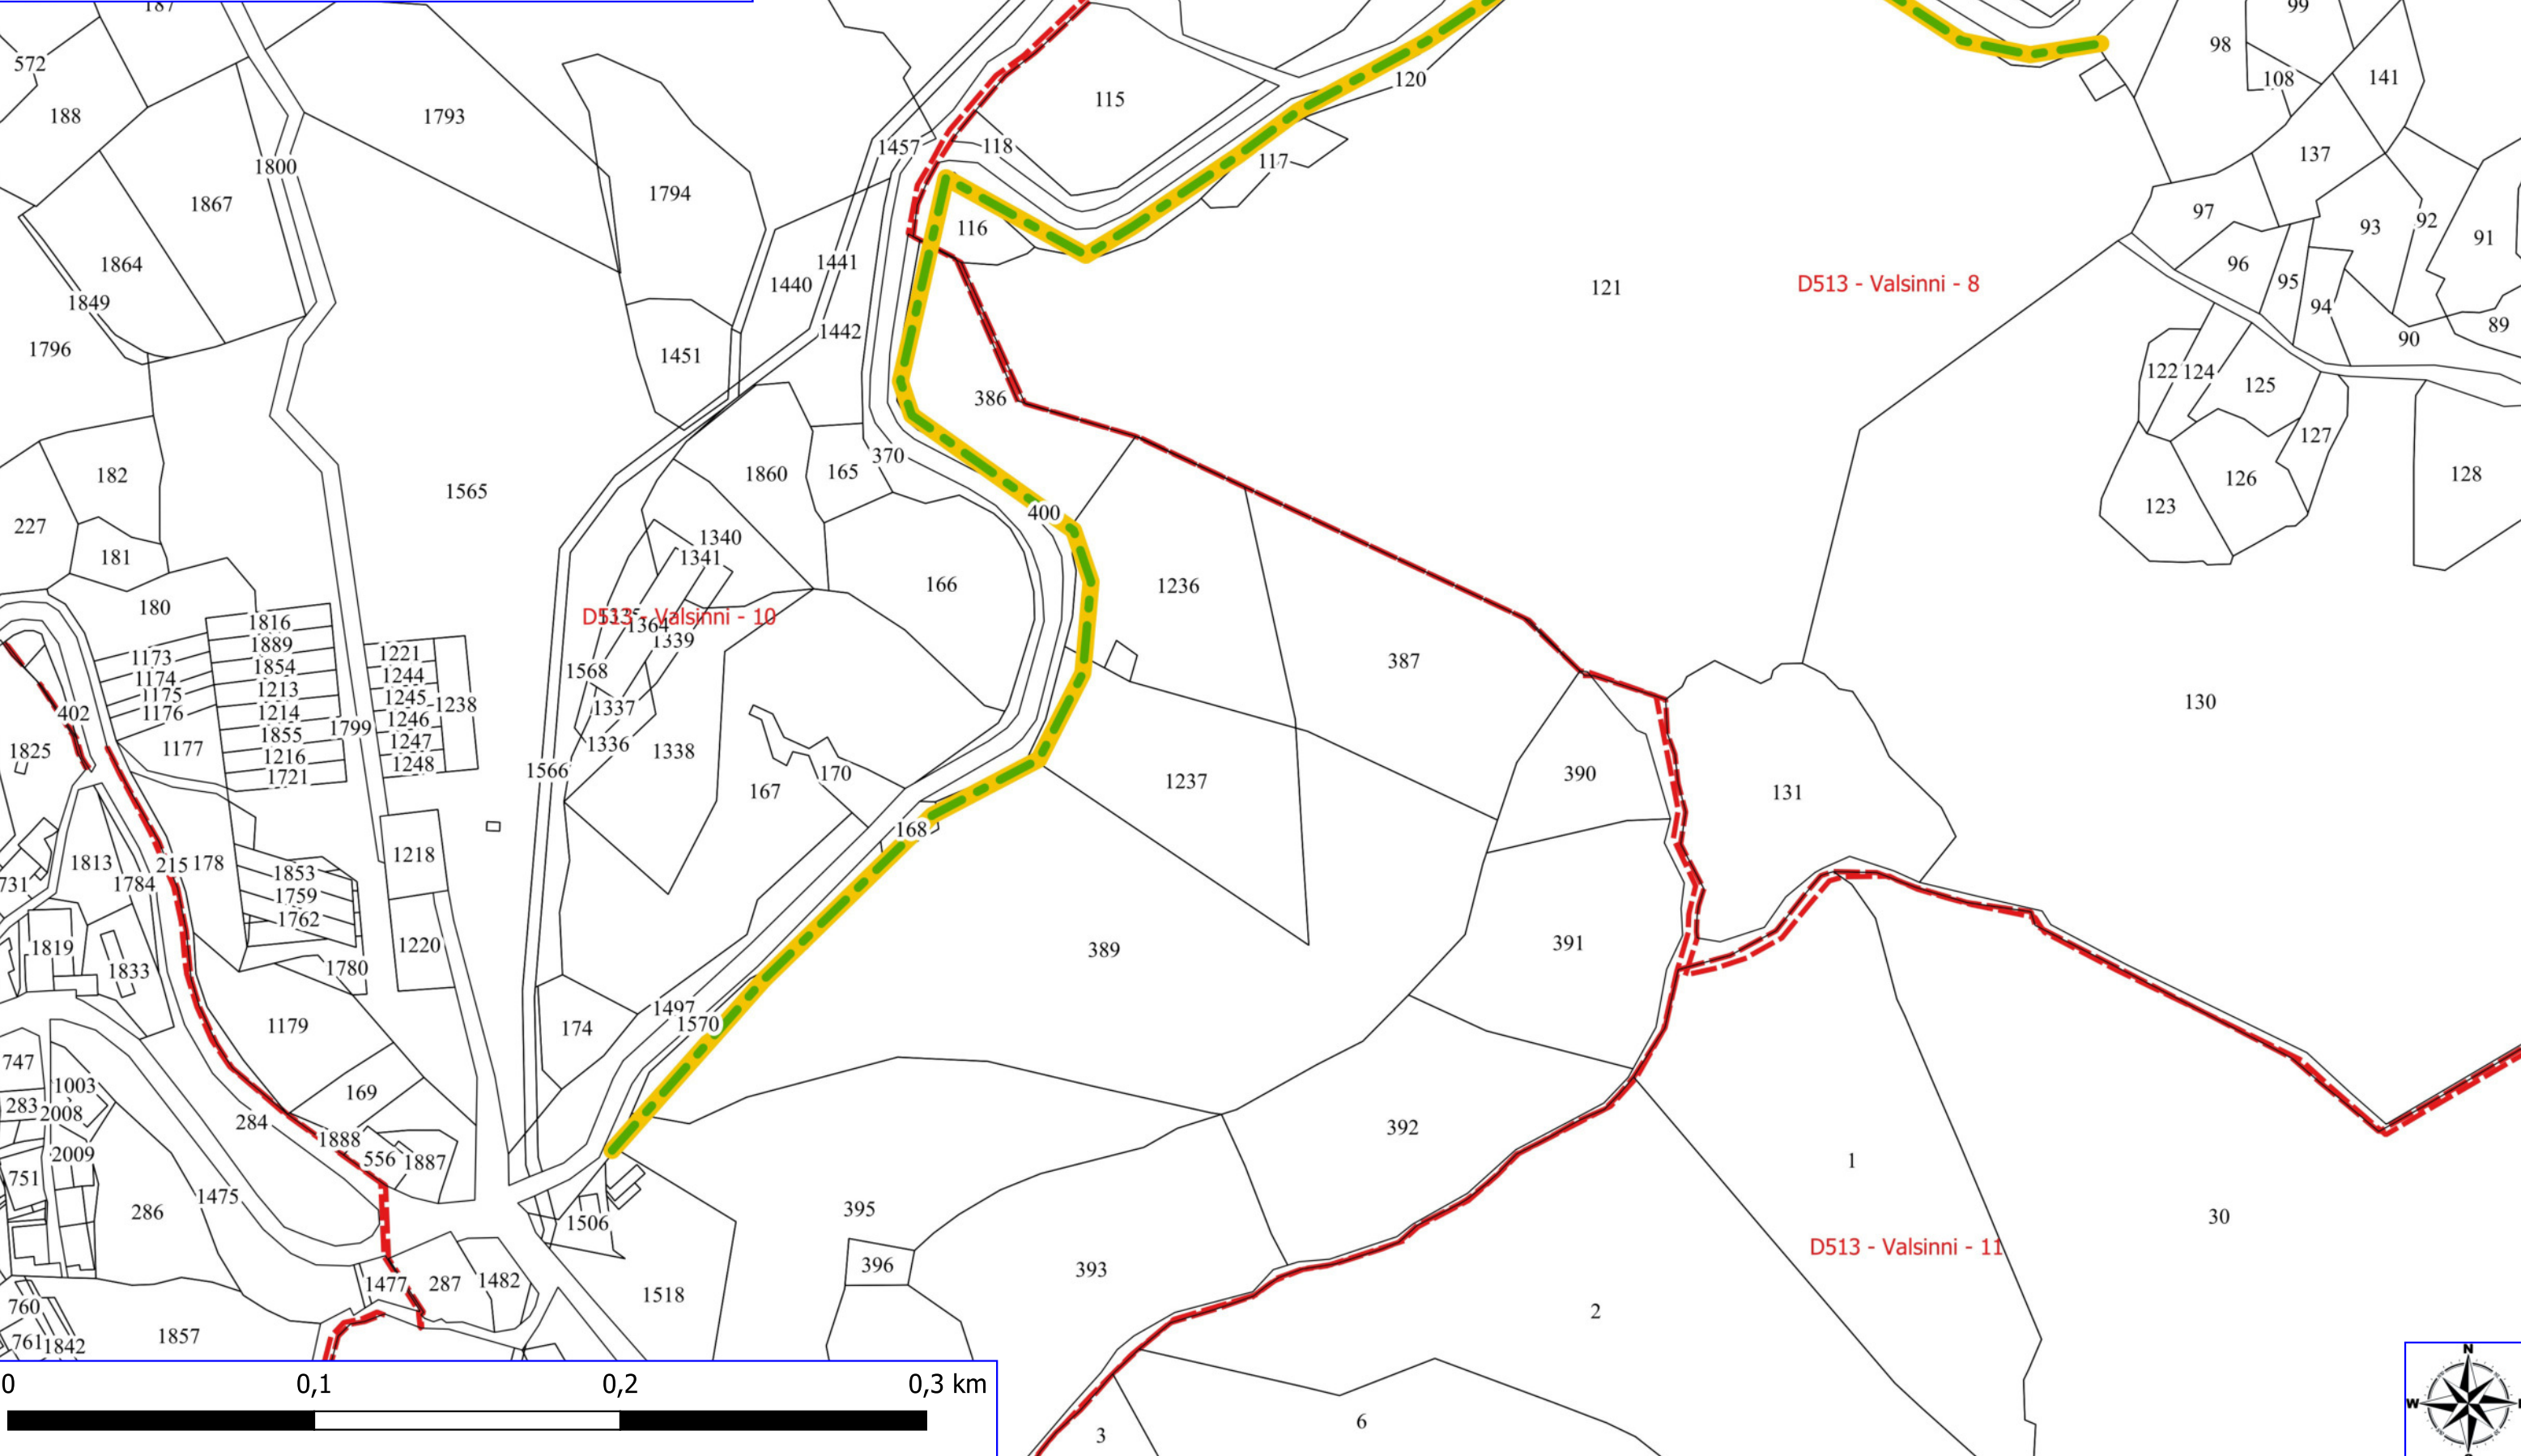

Legenda

VALSINNI FORESTAZIONE PUBBLICA 2026

MANUTENZIONE DI VIALE TAGLIAFUOCO

FOGLI CATASTALI

Valsinni
 PARTICELLE