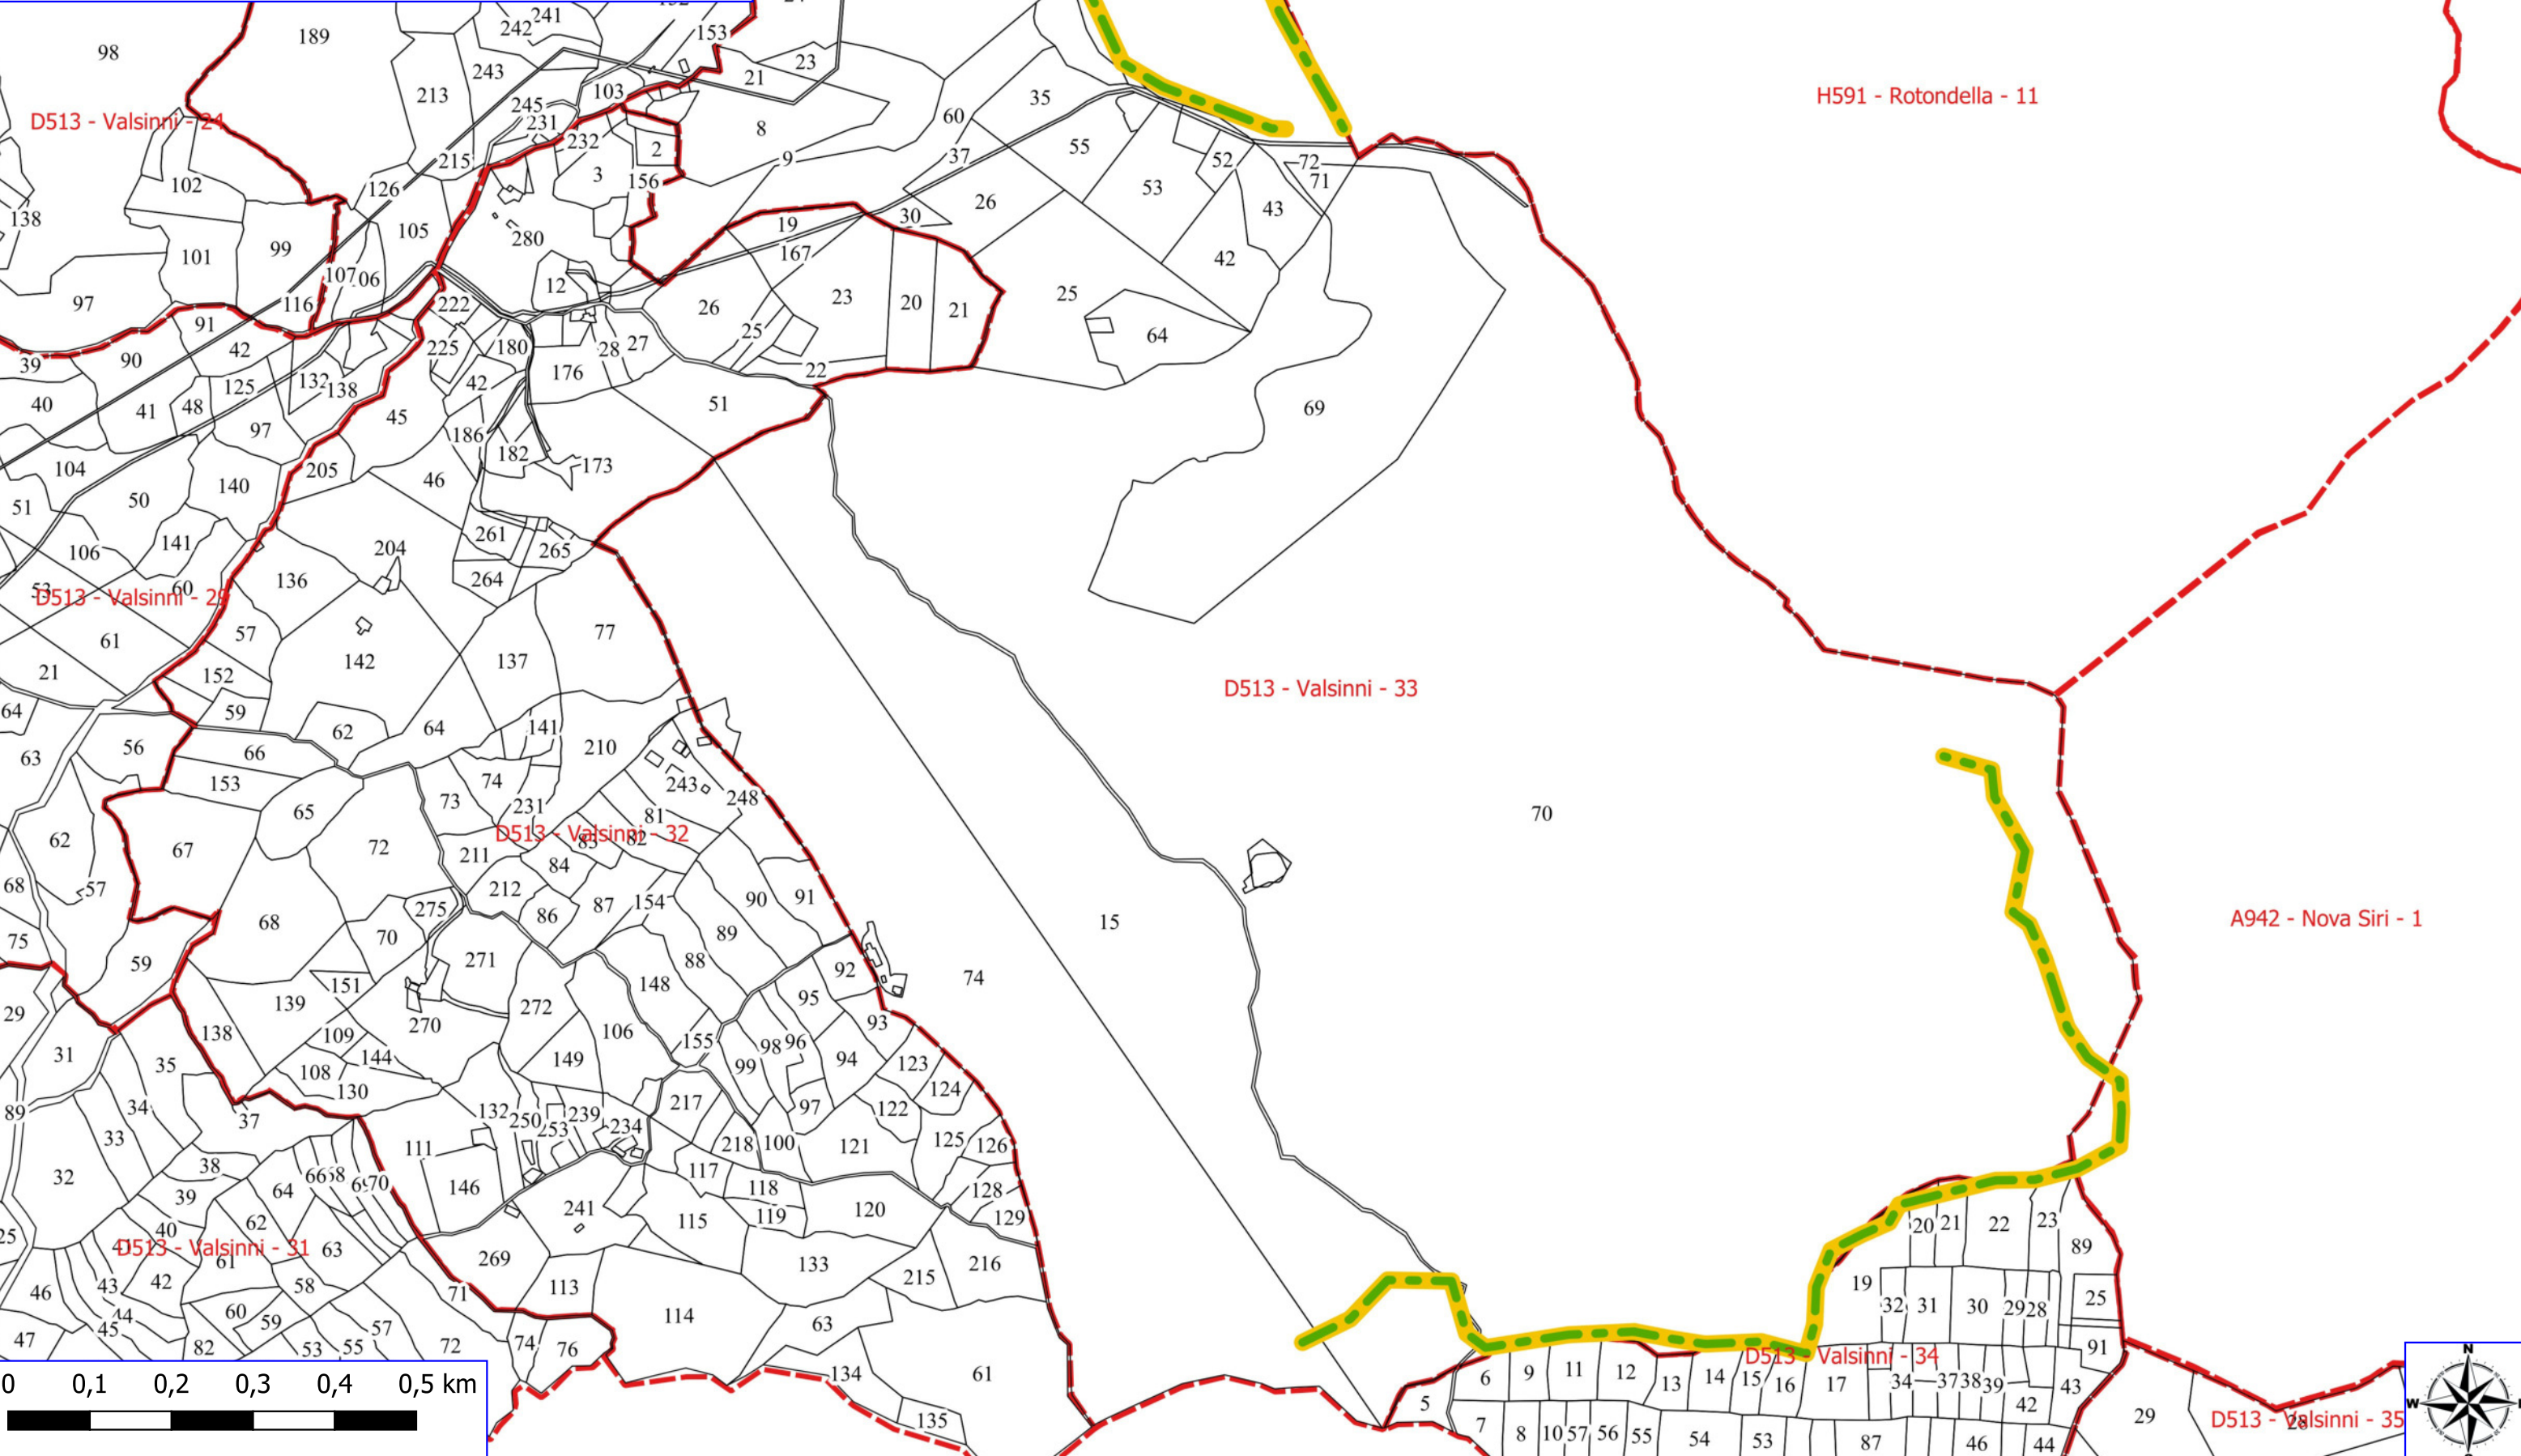

Legenda

VALSINNI FORESTAZIONE PUBBLICA 2026

MANUTENZIONE DI VIALE TAGLIAFUOCO

FOGLI CATASTALI

Valsinni
 PARTICELLE