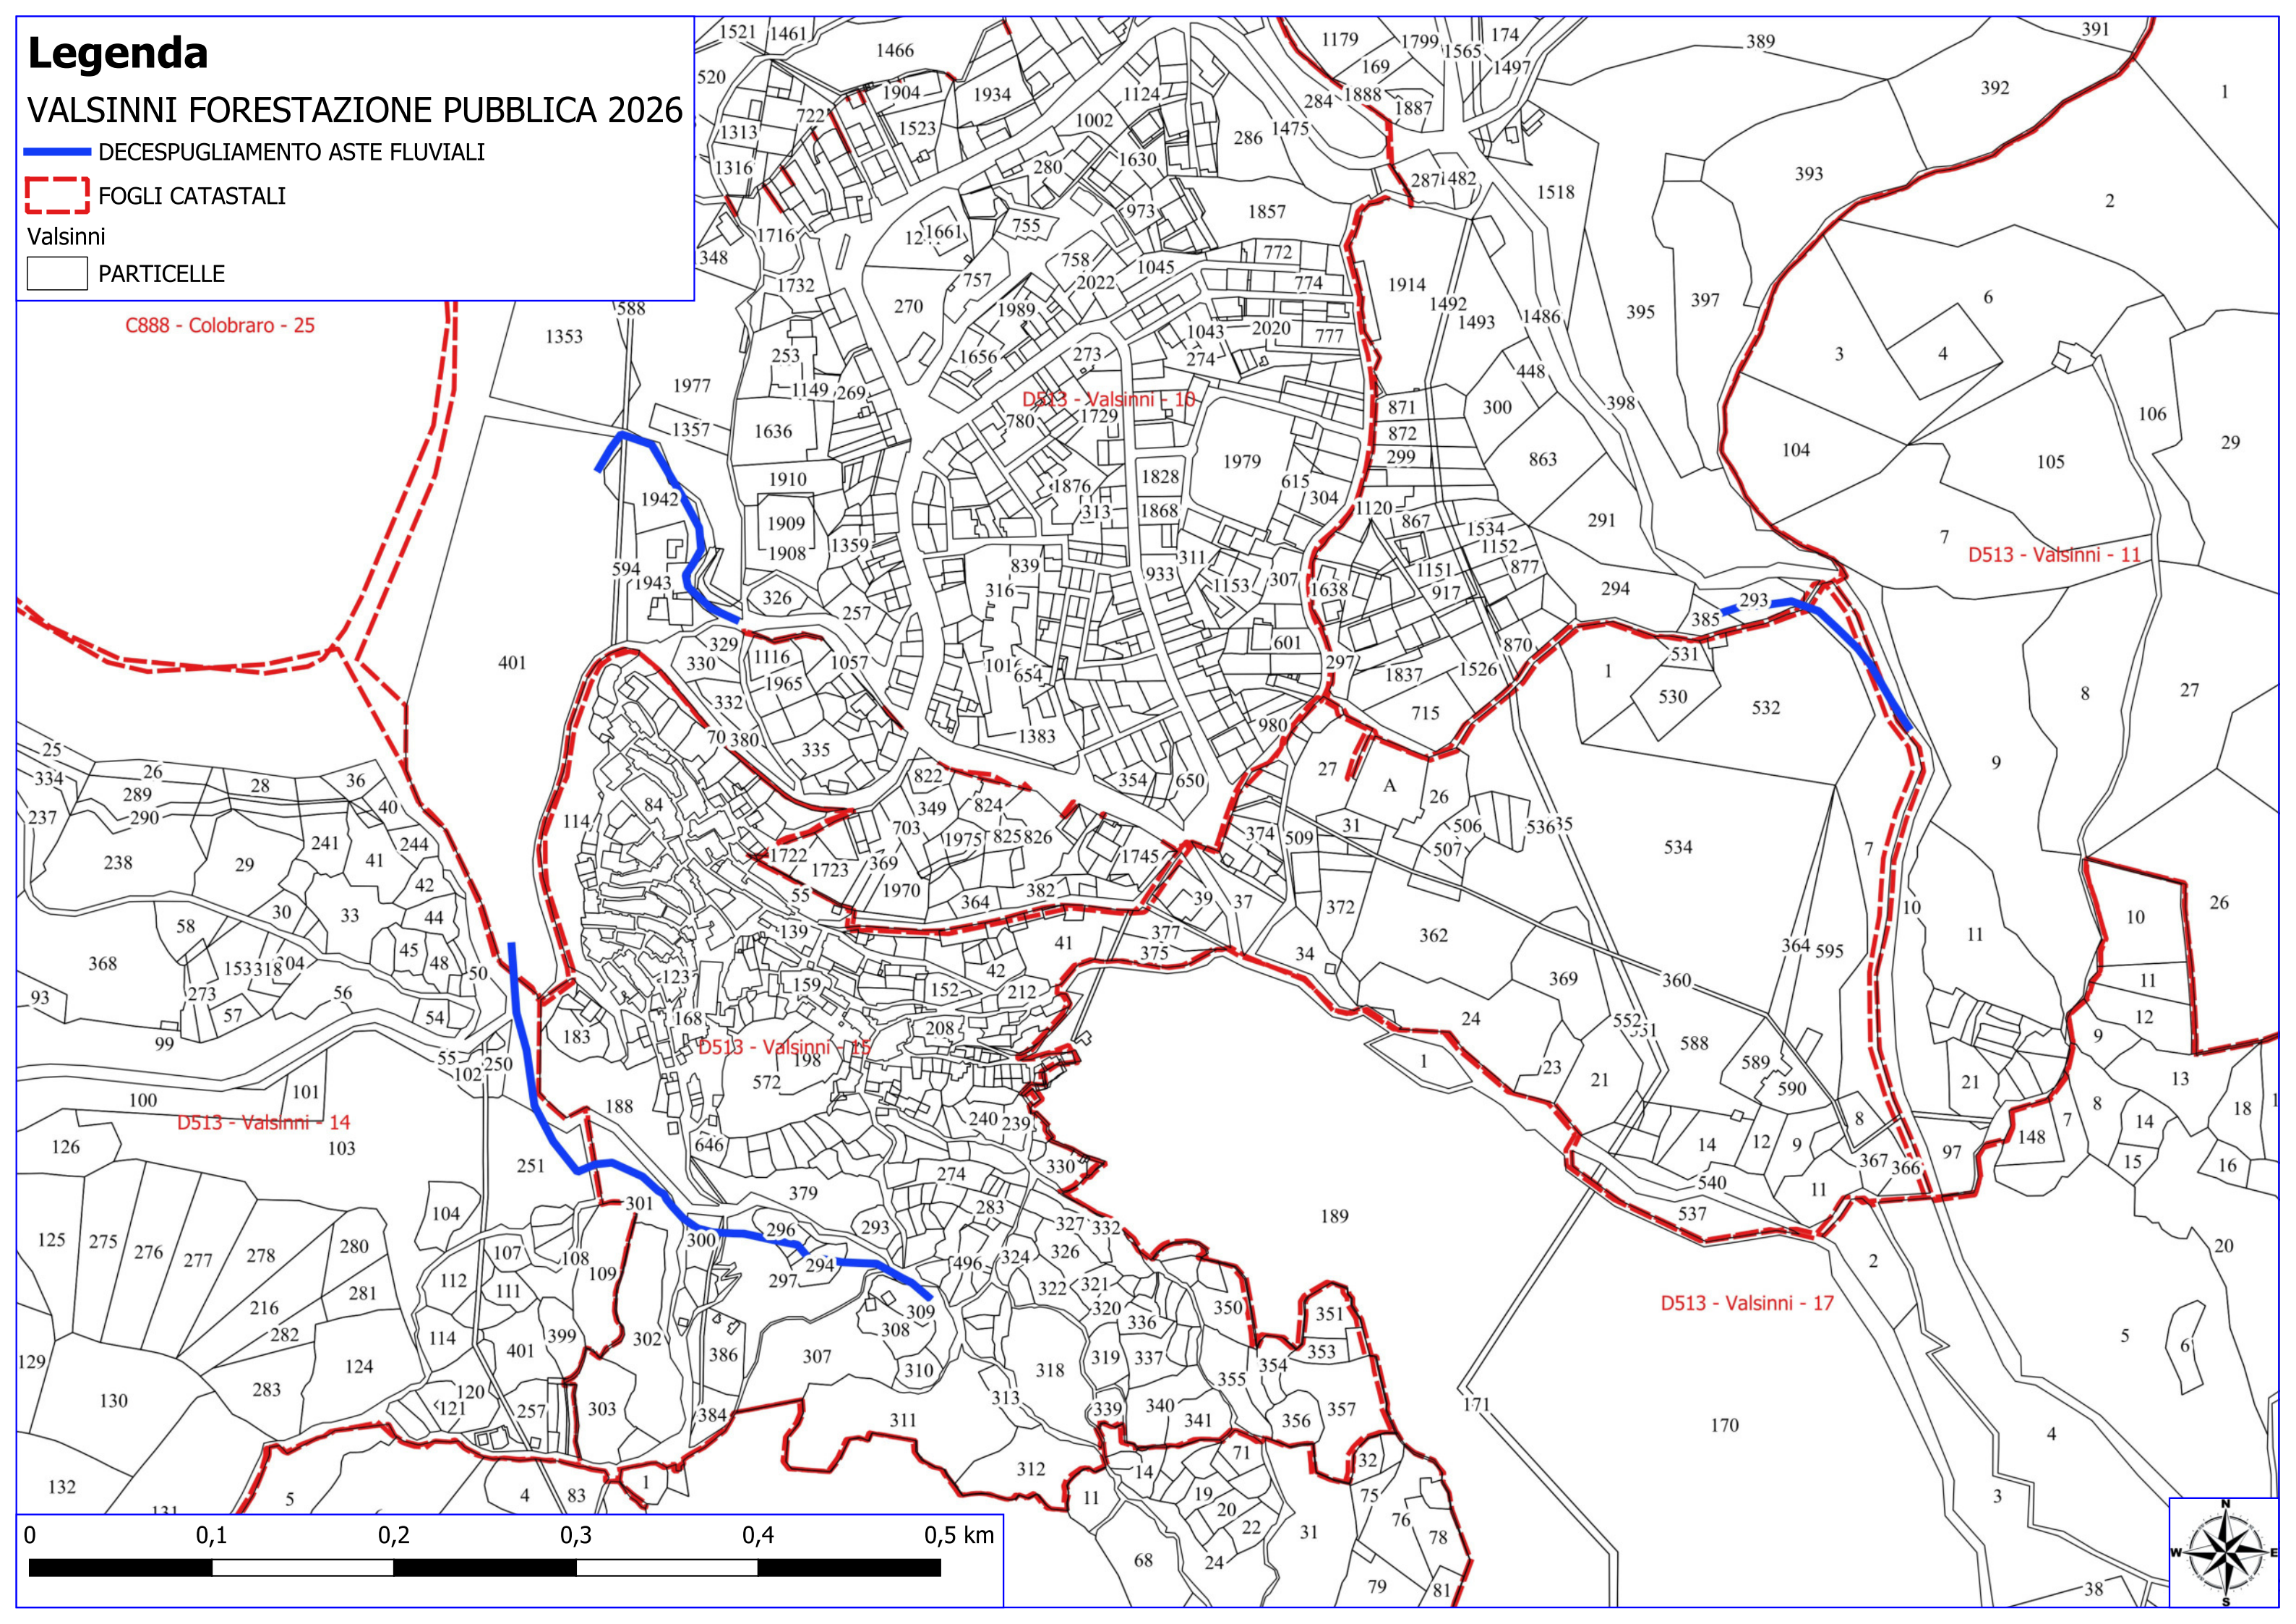

0 0,1 0,2 0,3 0,4 0,5 km

Legenda

VALSINNI FORESTAZIONE PUBBLICA 2026

 DECESPUGLIAMENTO ASTE FLUVIALI

 FOGLI CATASTALI

Valsinni
 PARTICELLE

Legenda

VALSINNI FORESTAZIONE PUBBLICA 2026