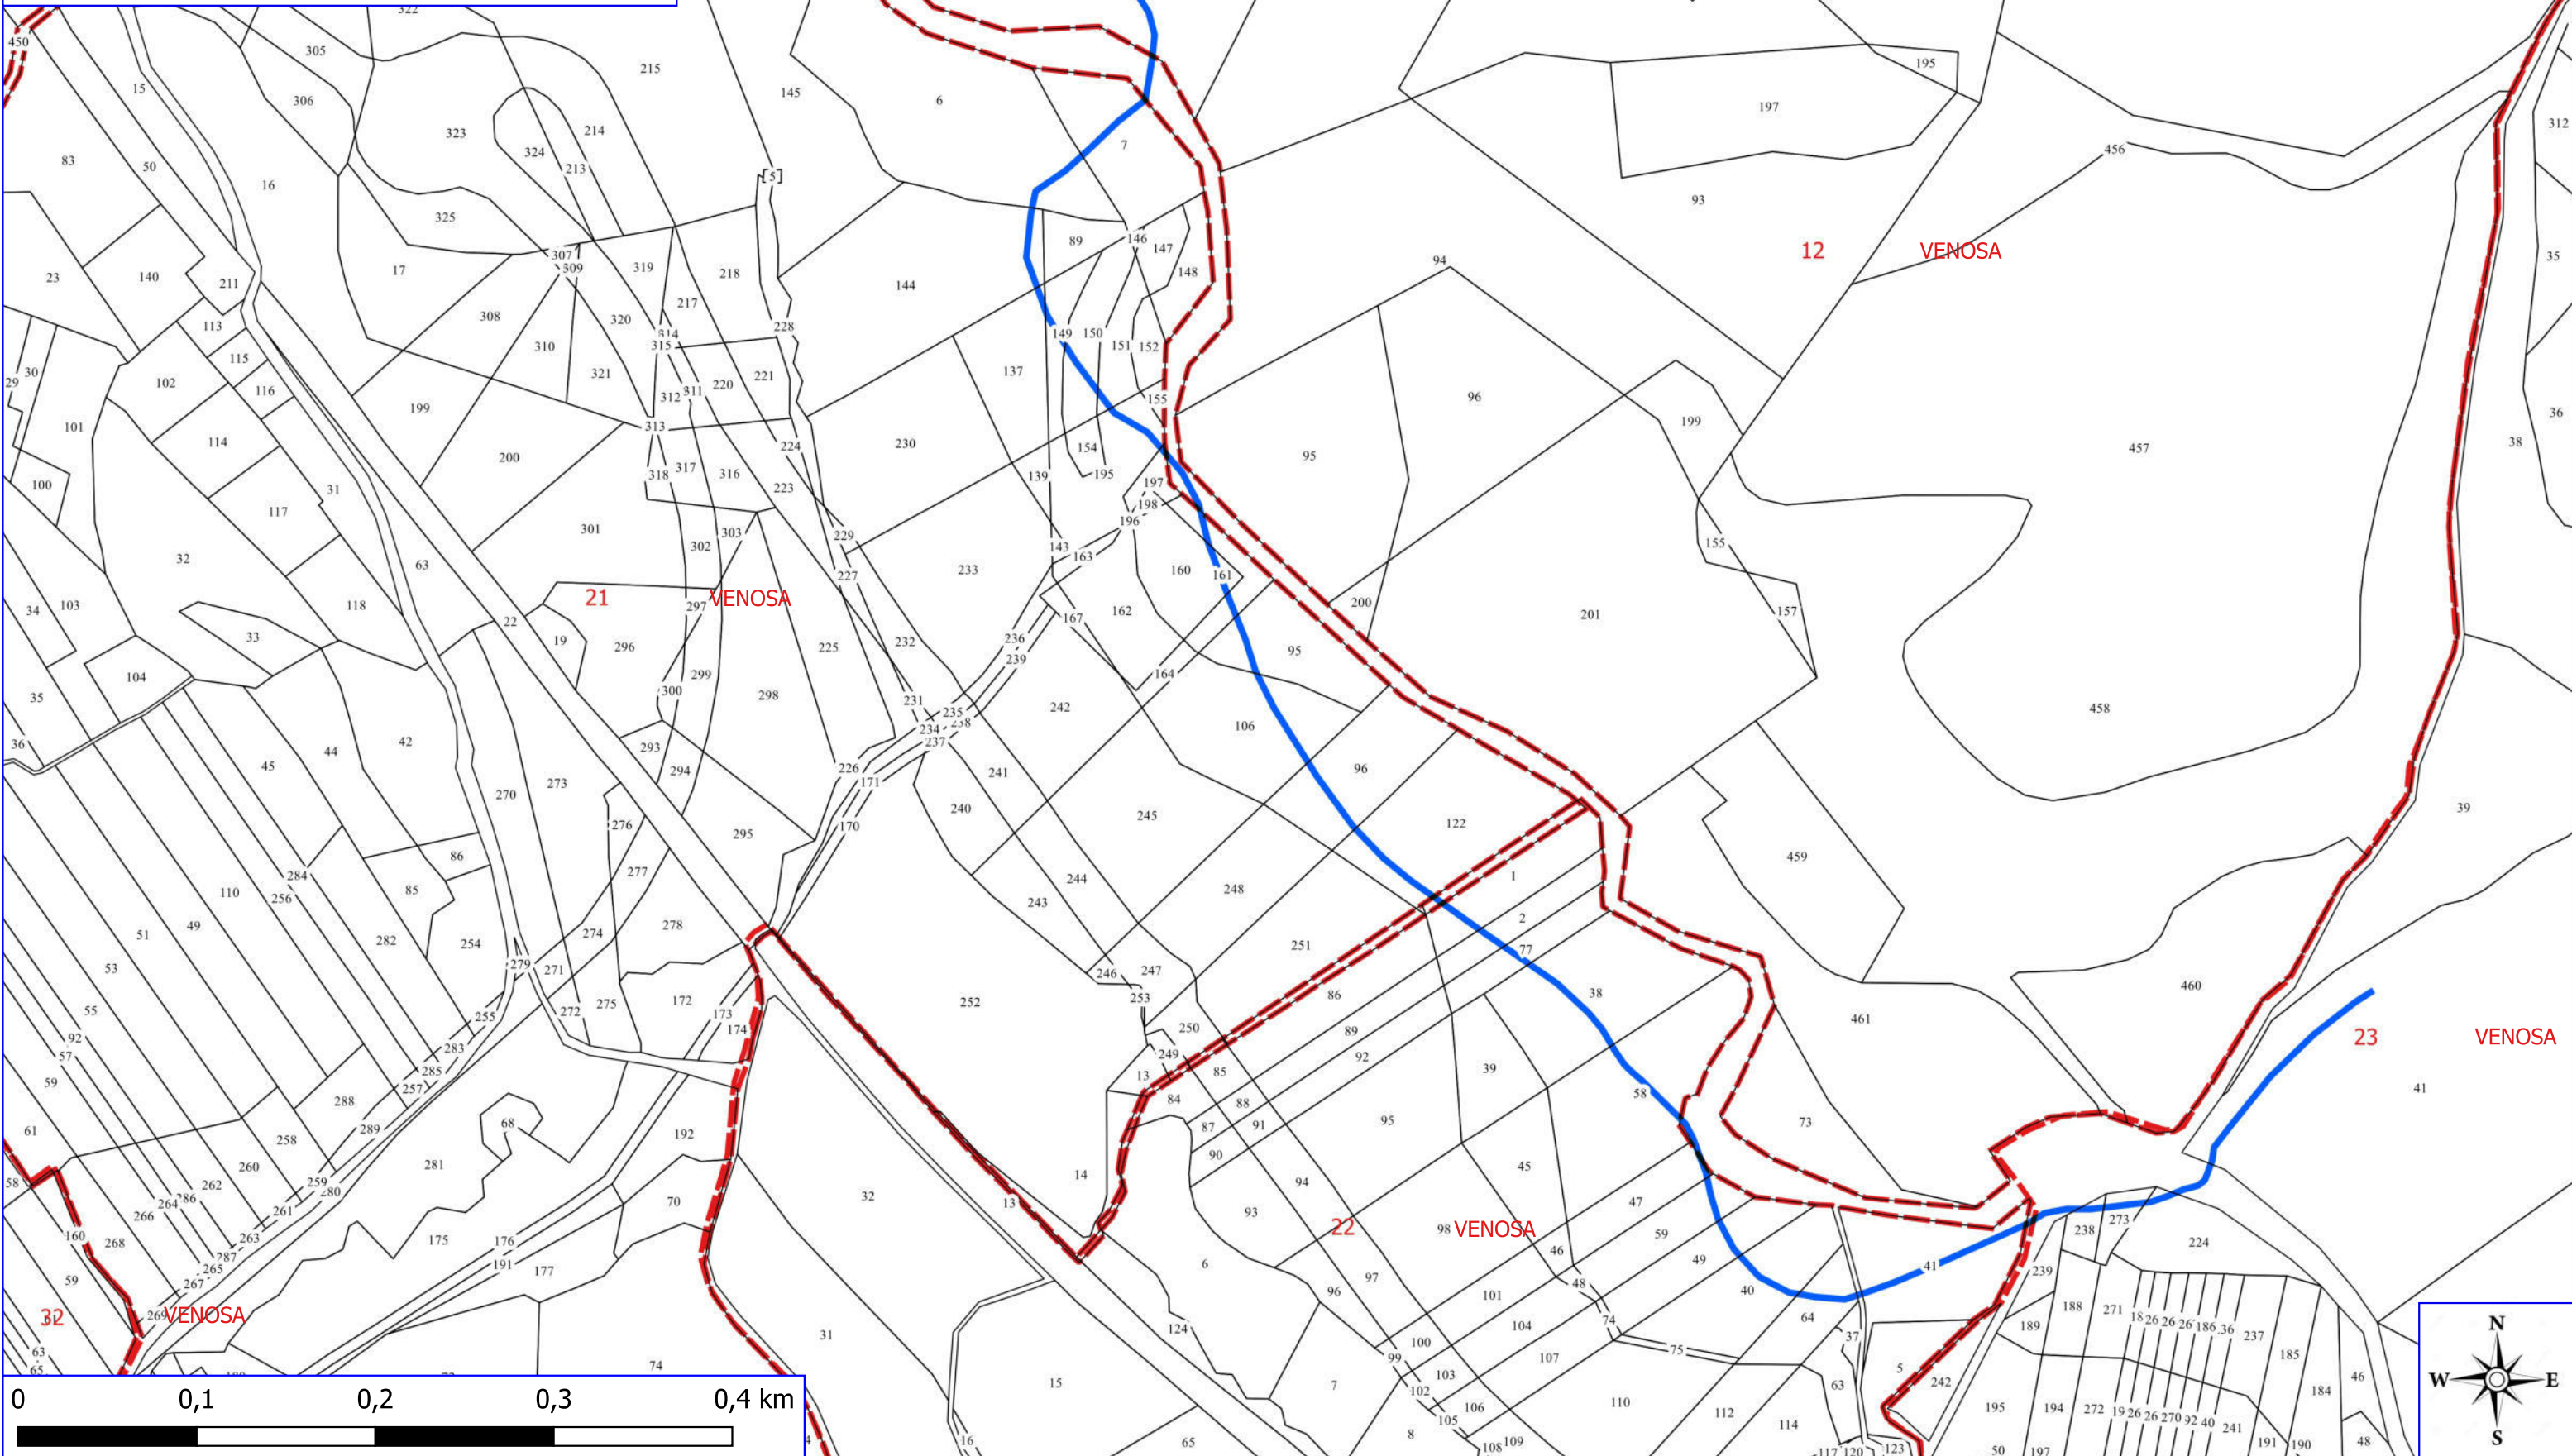

Legenda

FORESTAZIONE PUBBLICA POA 2026 VENOSA

DECESPUGLIAMENTO ASTE FLUVIALI

FOGLI CATASTALI

VENOSA

PARTICELLE