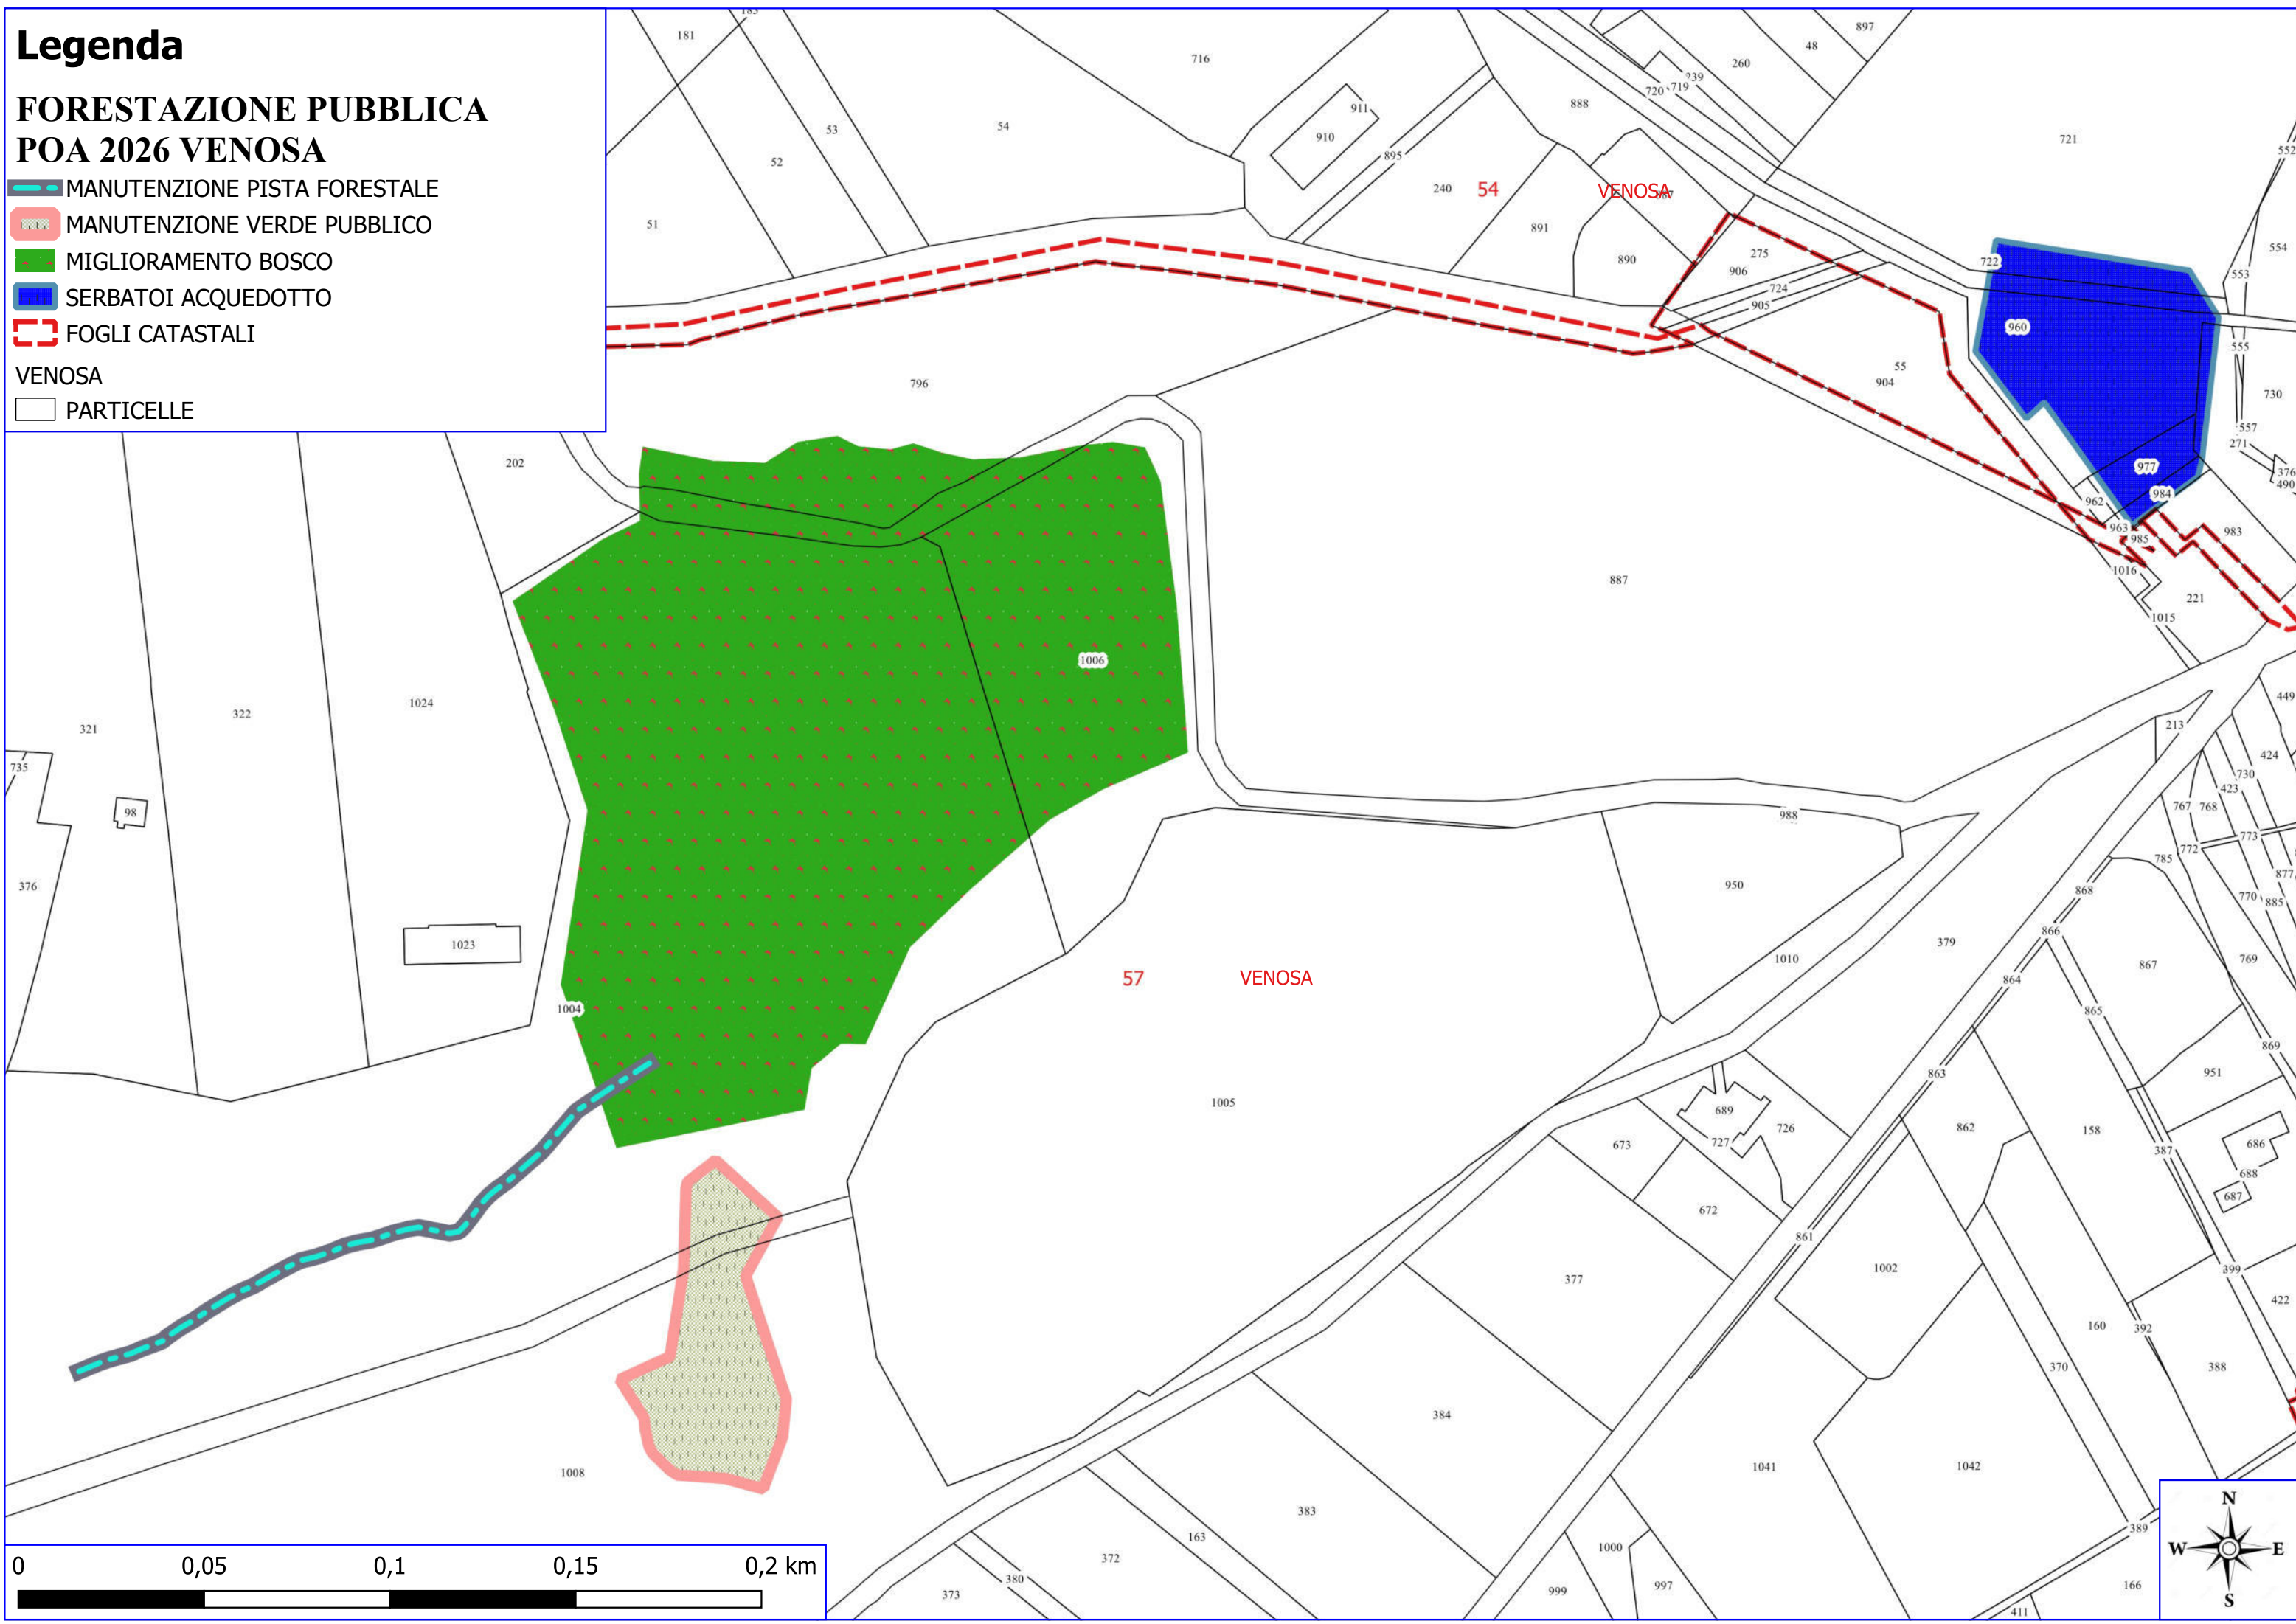

Legenda

FORESTAZIONE PUBBLICA POA 2026 VENOSA

- MANUTENZIONE PISTA FORESTALE
- MANUTENZIONE VERDE PUBBLICO
- MIGLIORAMENTO BOSCO
- SERBATOI ACQUEDOTTO
- FOGLI CATASTALI

VENOSA
PARTICELLE