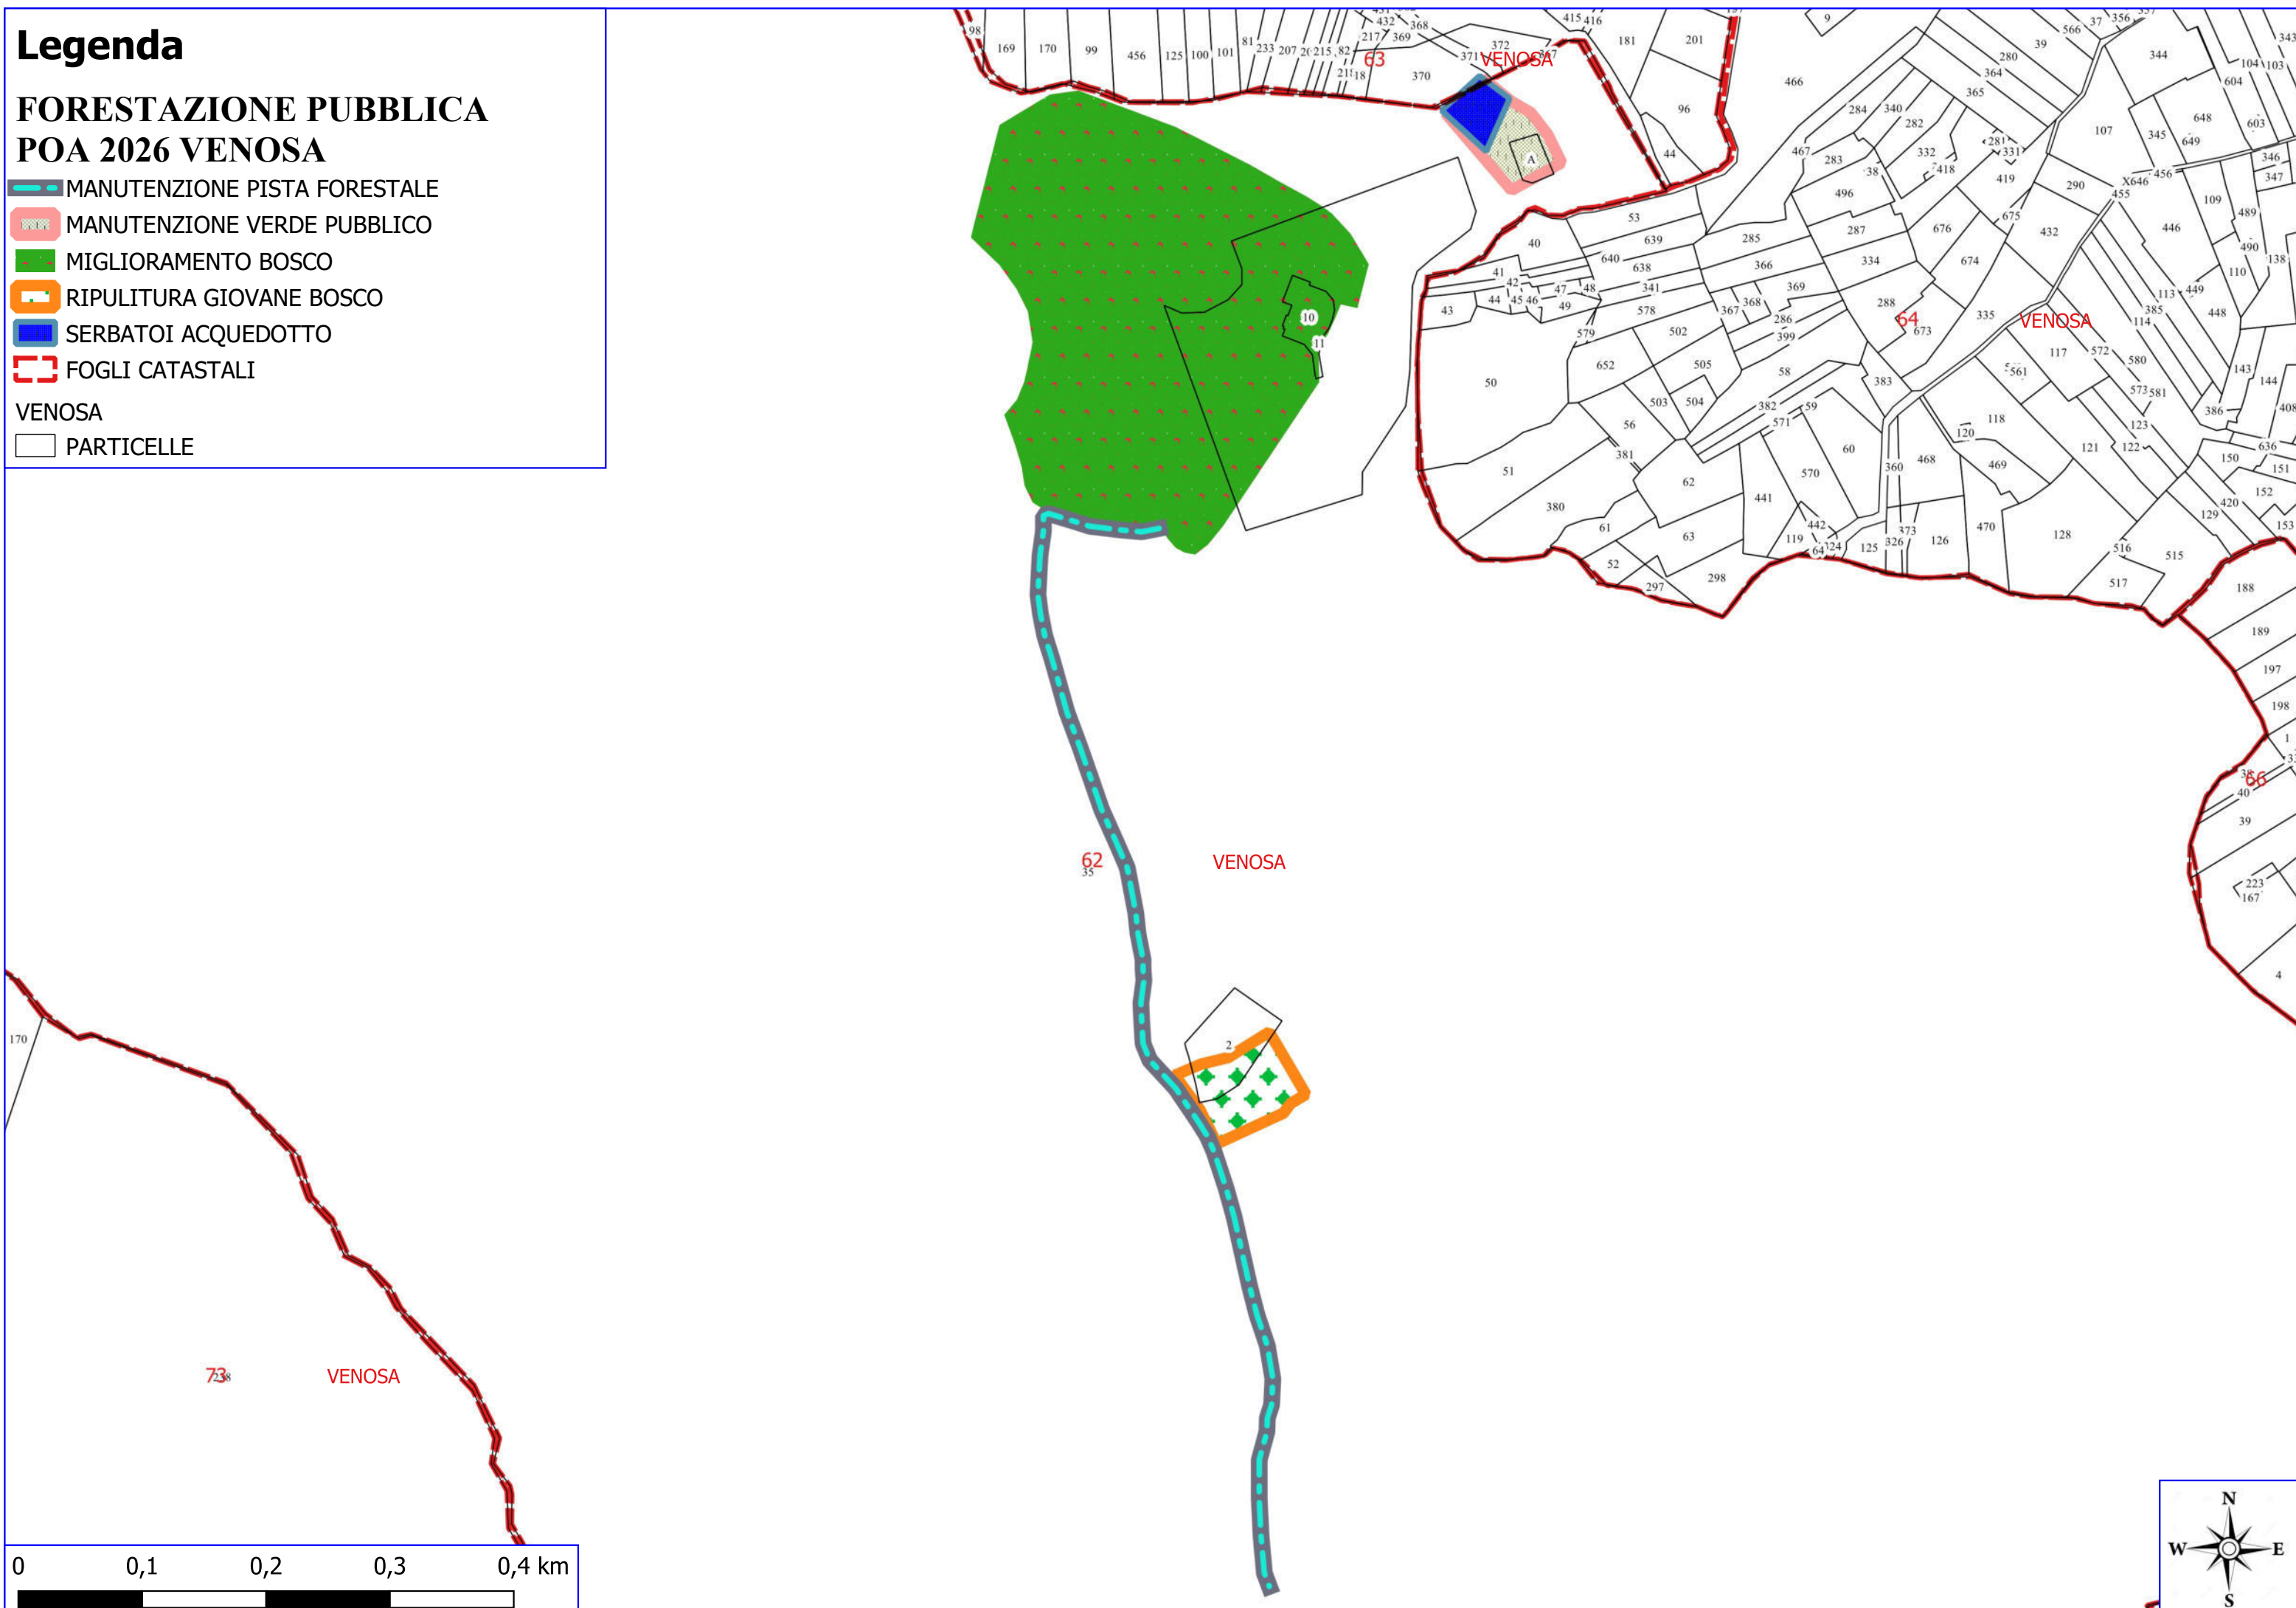

Legenda

FORESTAZIONE PUBBLICA POA 2026 VENOSA

- MANUTENZIONE PISTA FORESTALE
- MANUTENZIONE VERDE PUBBLICO
- MIGLIORAMENTO BOSCO
- RIPULITURA GIOVANE BOSCO
- SERBATOI ACQUEDOTTO
- FOGLI CATASTALI

VENOSA

PARTICELLE