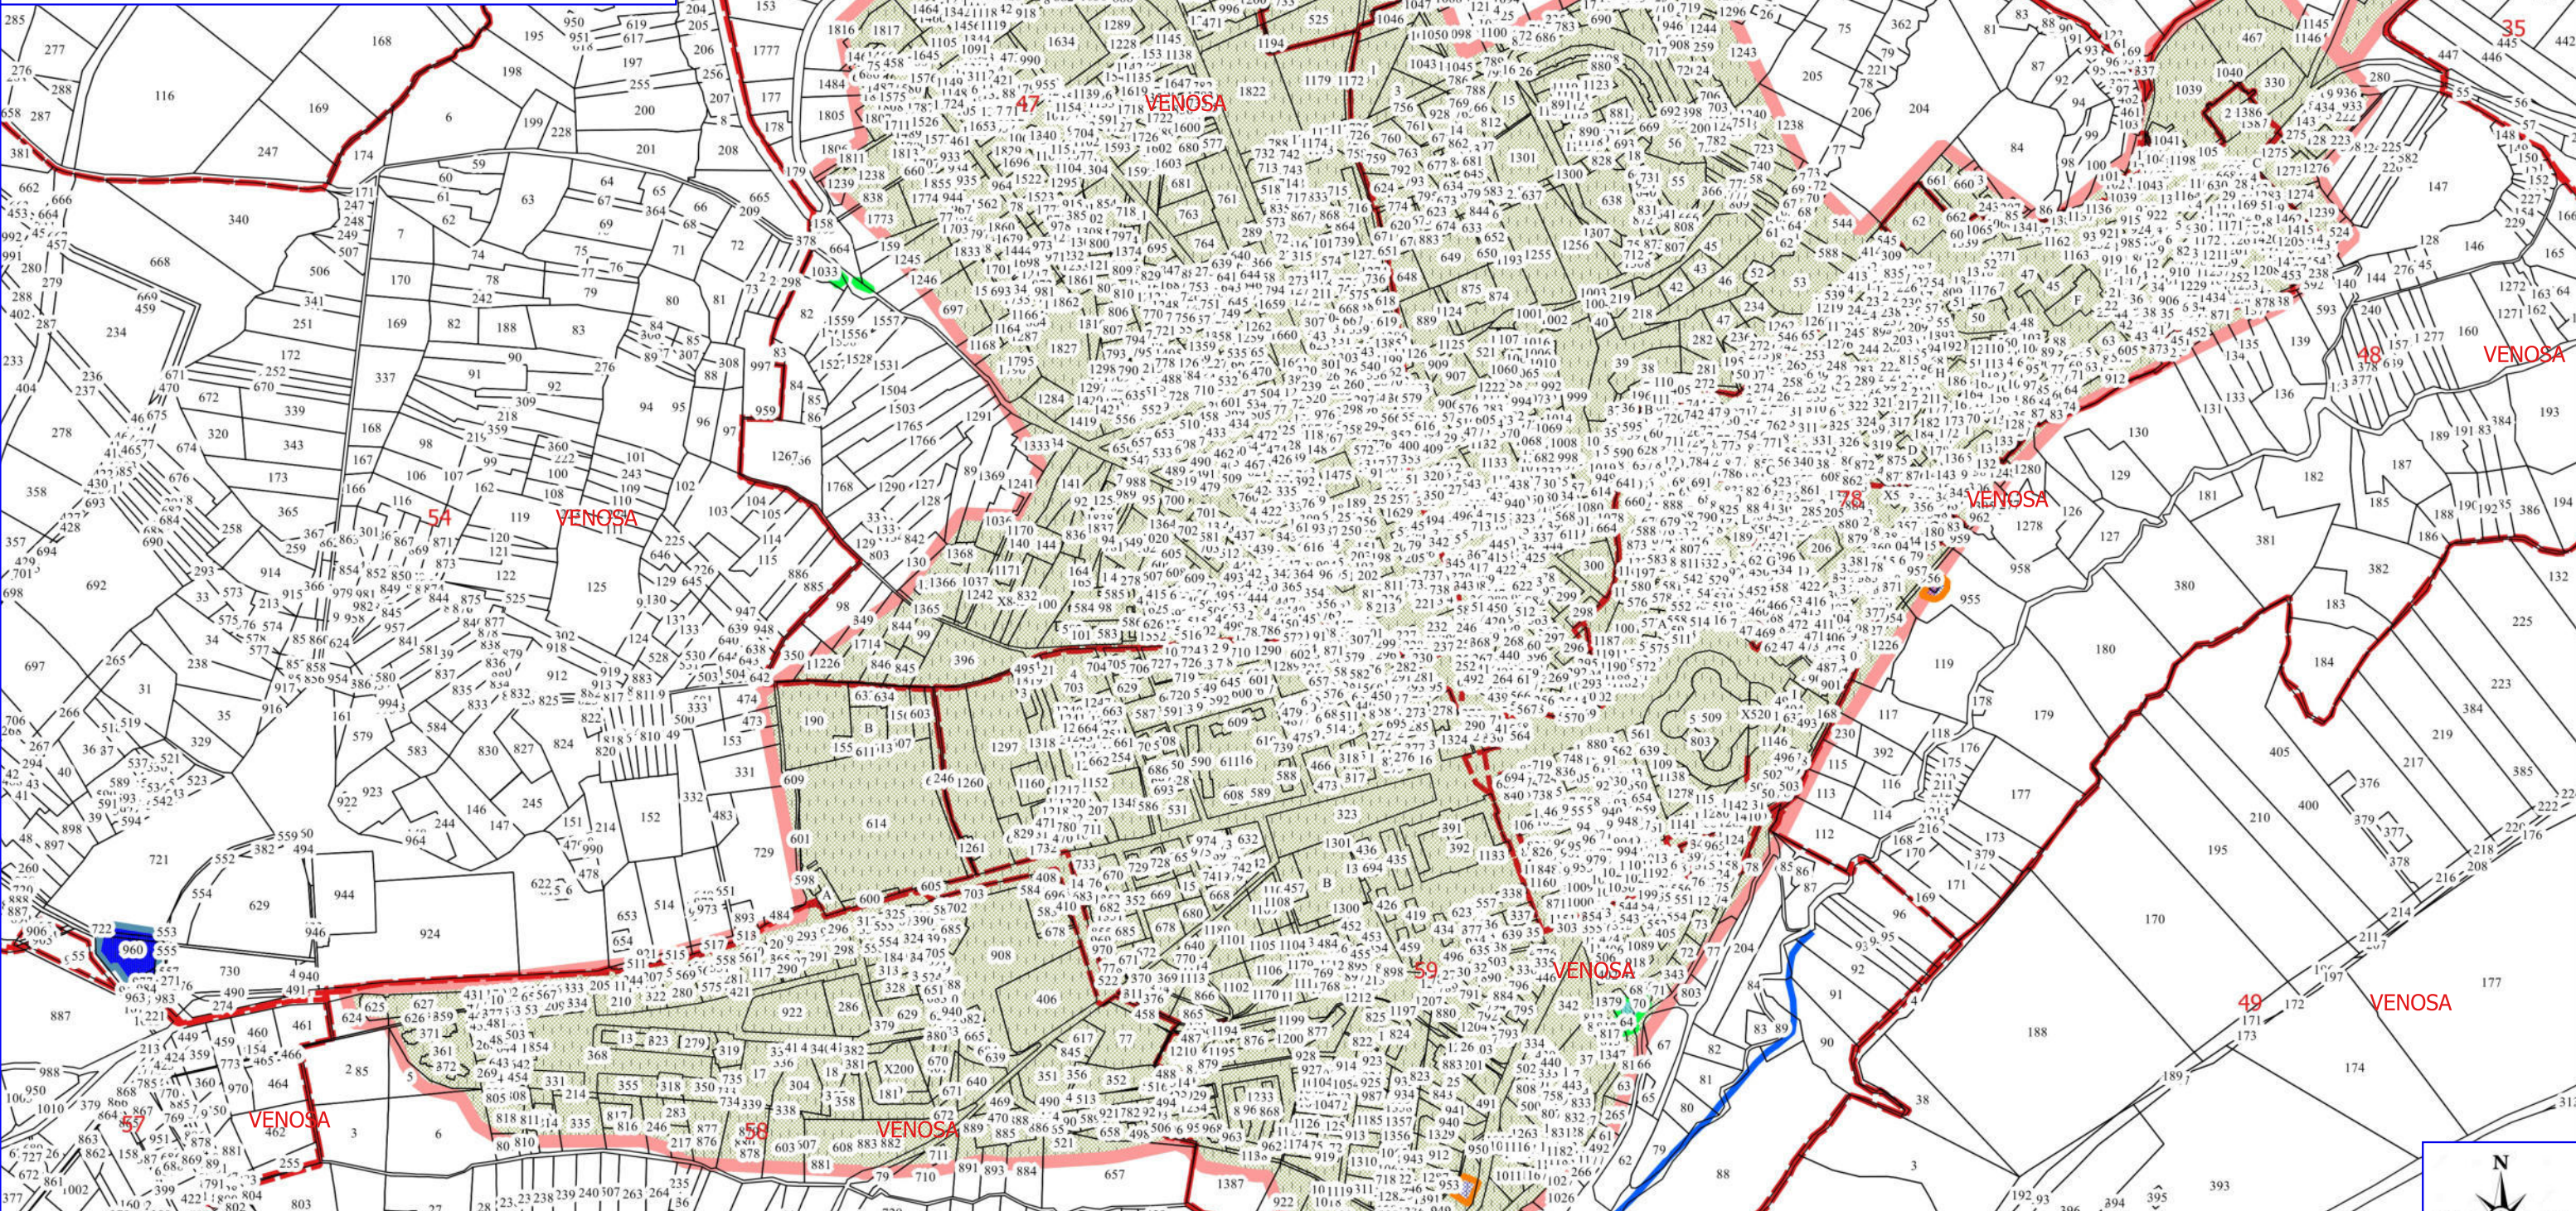

Legenda

FORESTAZIONE PUBBLICA POA 2026 VENOSA

- DECESPUGLIAMENTO ASTE FLUVIALI
- MANUTENZIONE VERDE PUBBLICO
- IMPIANTI DI SOLLEVAMENTO
- FONTANE RURALI
- SERBATOI ACQUEDOTTO
- FOGLI CATASTALI

VENOSA

PARTICELLE