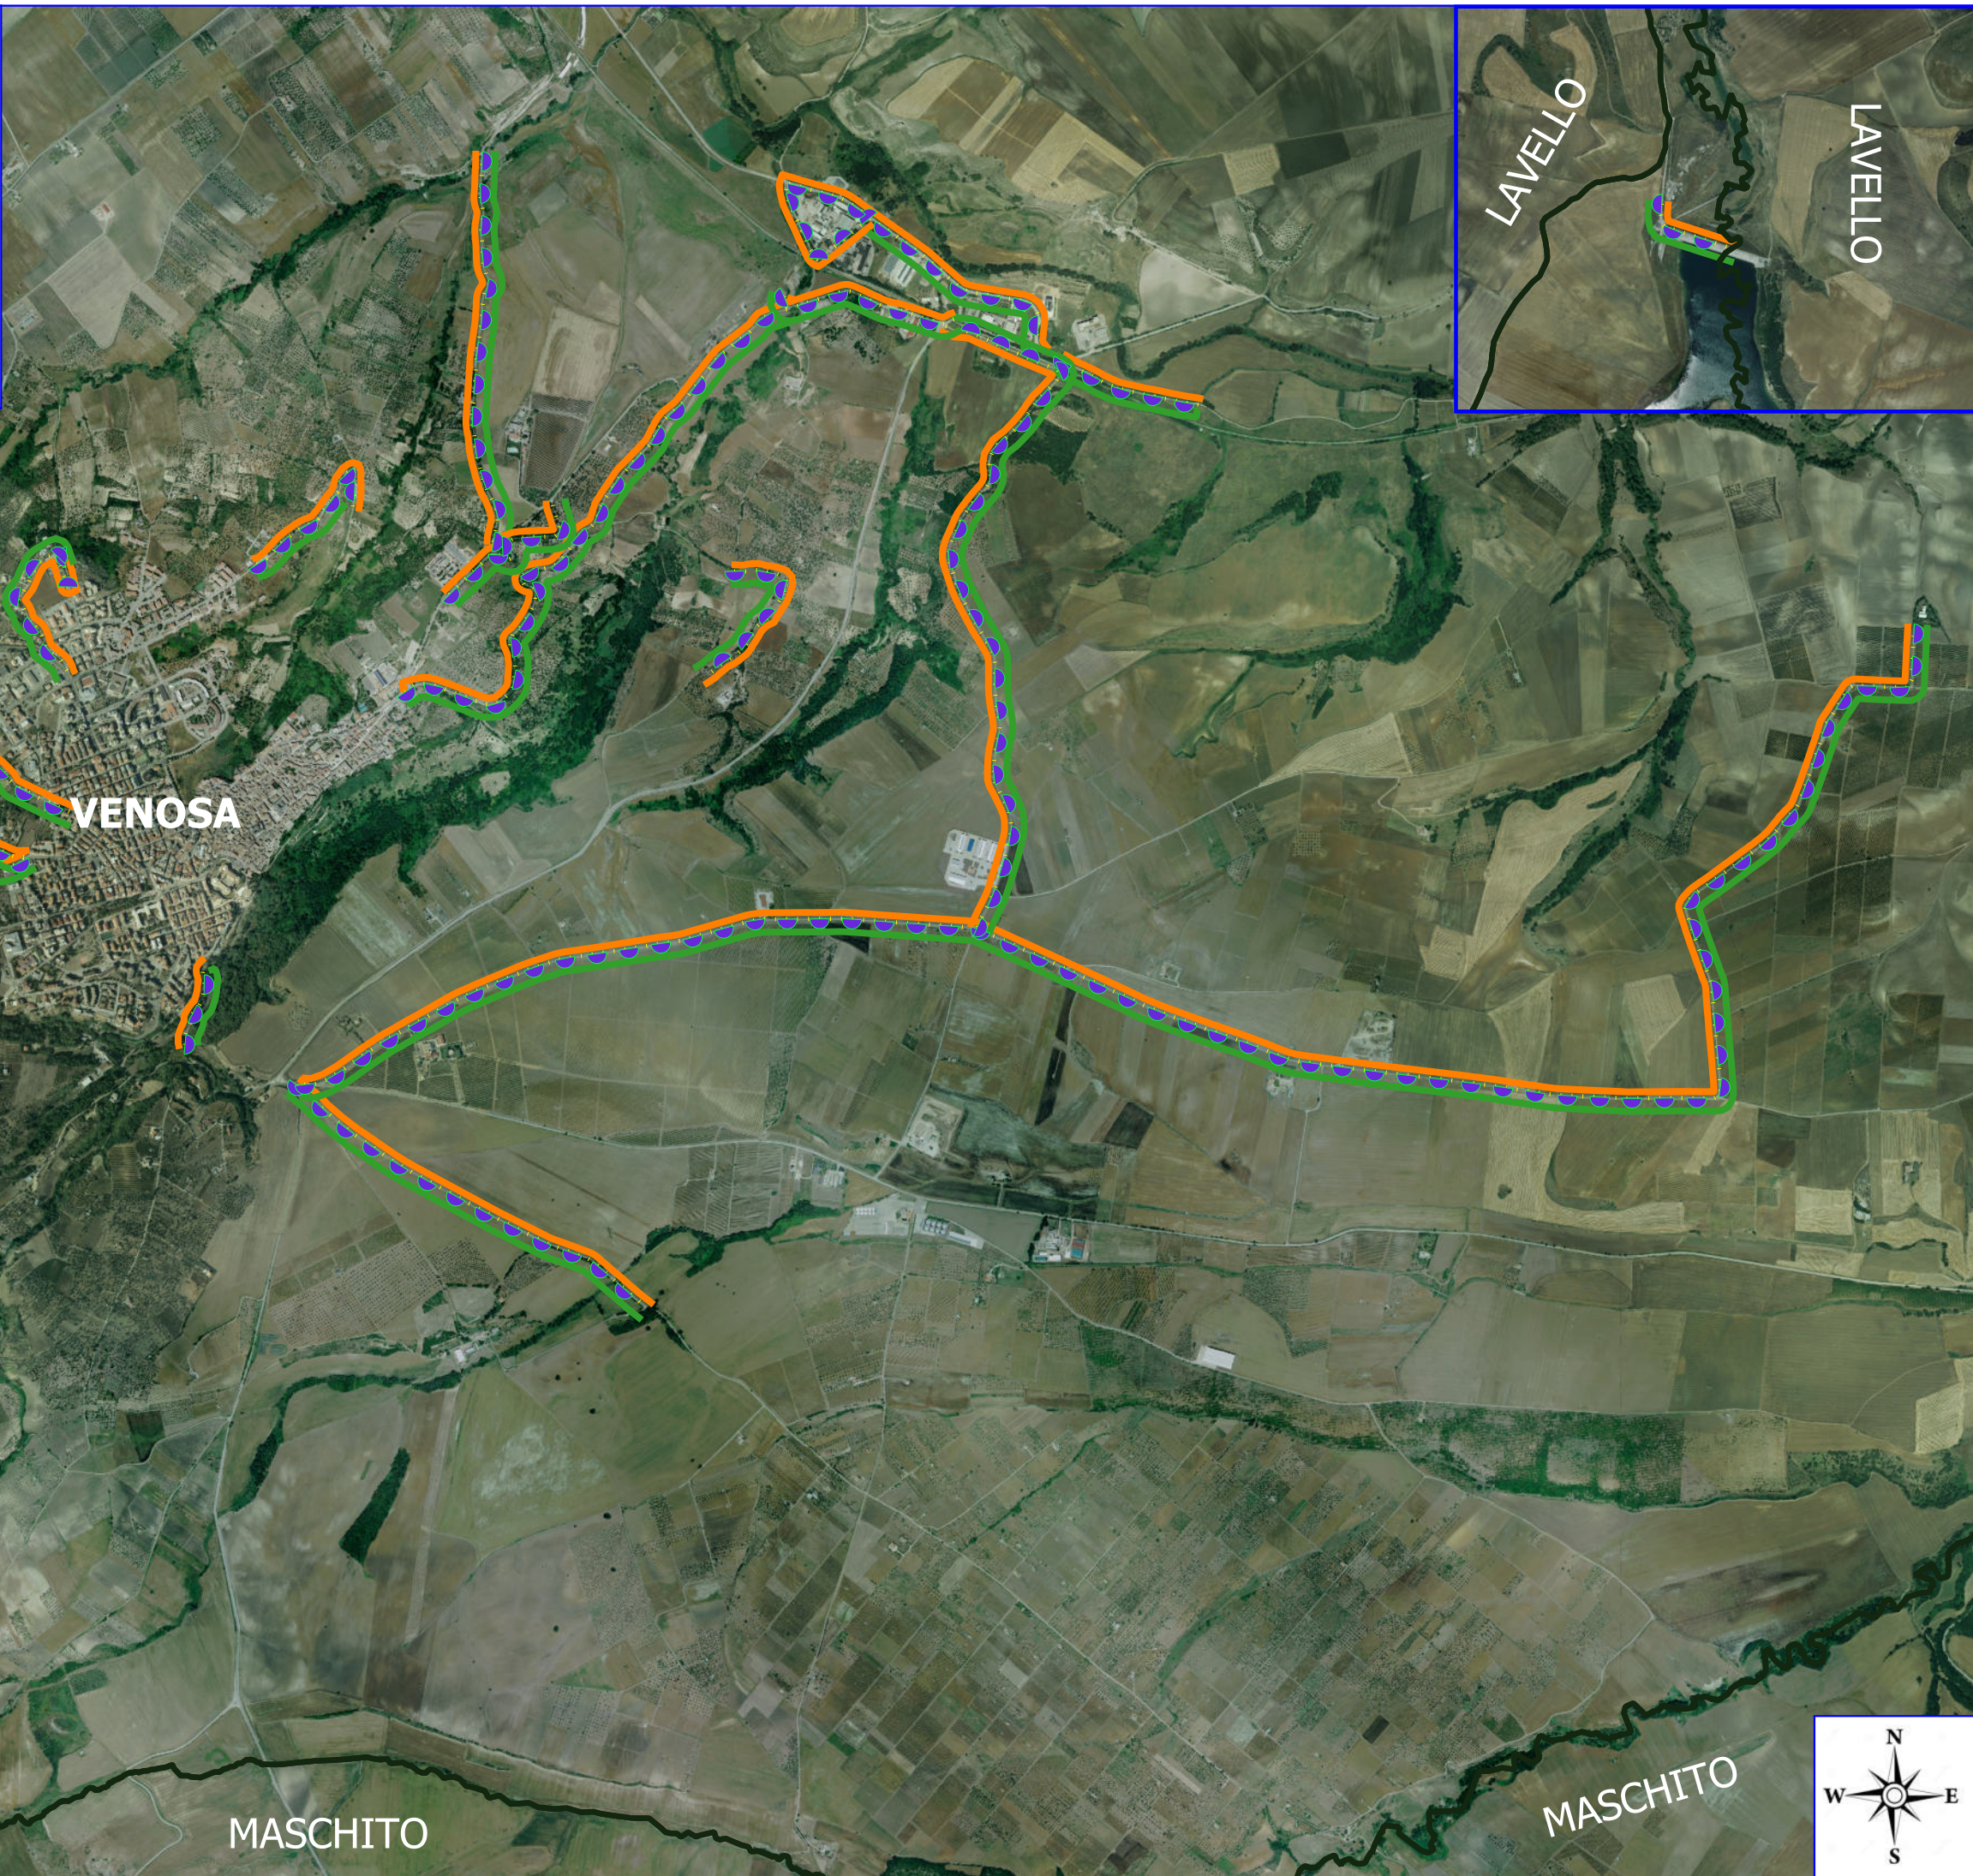

Legenda

FORESTAZIONE PUBBLICA POA 2026 VENOSA

-  PULIZIA CUNETTE
 -  DECESPUGLIAMENTO SCARPATE
 -  LIMITI COMUNALI
- ORTOFOTO

Legenda

FORESTAZIONE PUBBLICA POA 2026 VENOSA

- MANUTENZIONE PISTA FORESTALE
- MANUTENZIONE VERDE PUBBLICO
- MIGLIORAMENTO BOSCO
- SERBATOI ACQUEDOTTO
- FOGLI CATASTALI

VENOSA
PARTICELLE

Legenda

FORESTAZIONE PUBBLICA POA 2026 VENOSA

- DECESPUGLIAMENTO ASTE FLUVIALI
- MANUTENZIONE VERDE PUBBLICO
- IMPIANTI DI SOLLEVAMENTO
- FONTANE RURALI
- SERBATOI ACQUEDOTTO
- FOGLI CATASTALI

 MANUTENZIONE VIALE TAGLIAFUOCO

 FOGLI CATASTALI

VENOSA

 PARTICELLE

Legenda

FORESTAZIONE PUBBLICA POA 2026 VENOSA

 MANUTENZIONE VERDE PUBBLICO

 FOGLI CATASTALI

VENOSA

 PARTICELLE

Legenda

FORESTAZIONE PUBBLICA POA 2026 VENOSA

- MANUTENZIONE PISTA FORESTALE
- MANUTENZIONE VERDE PUBBLICO
- MIGLIORAMENTO BOSCO
- RIPULITURA GIOVANE BOSCO
- SERBATOI ACQUEDOTTO
- FOGLI CATASTALI