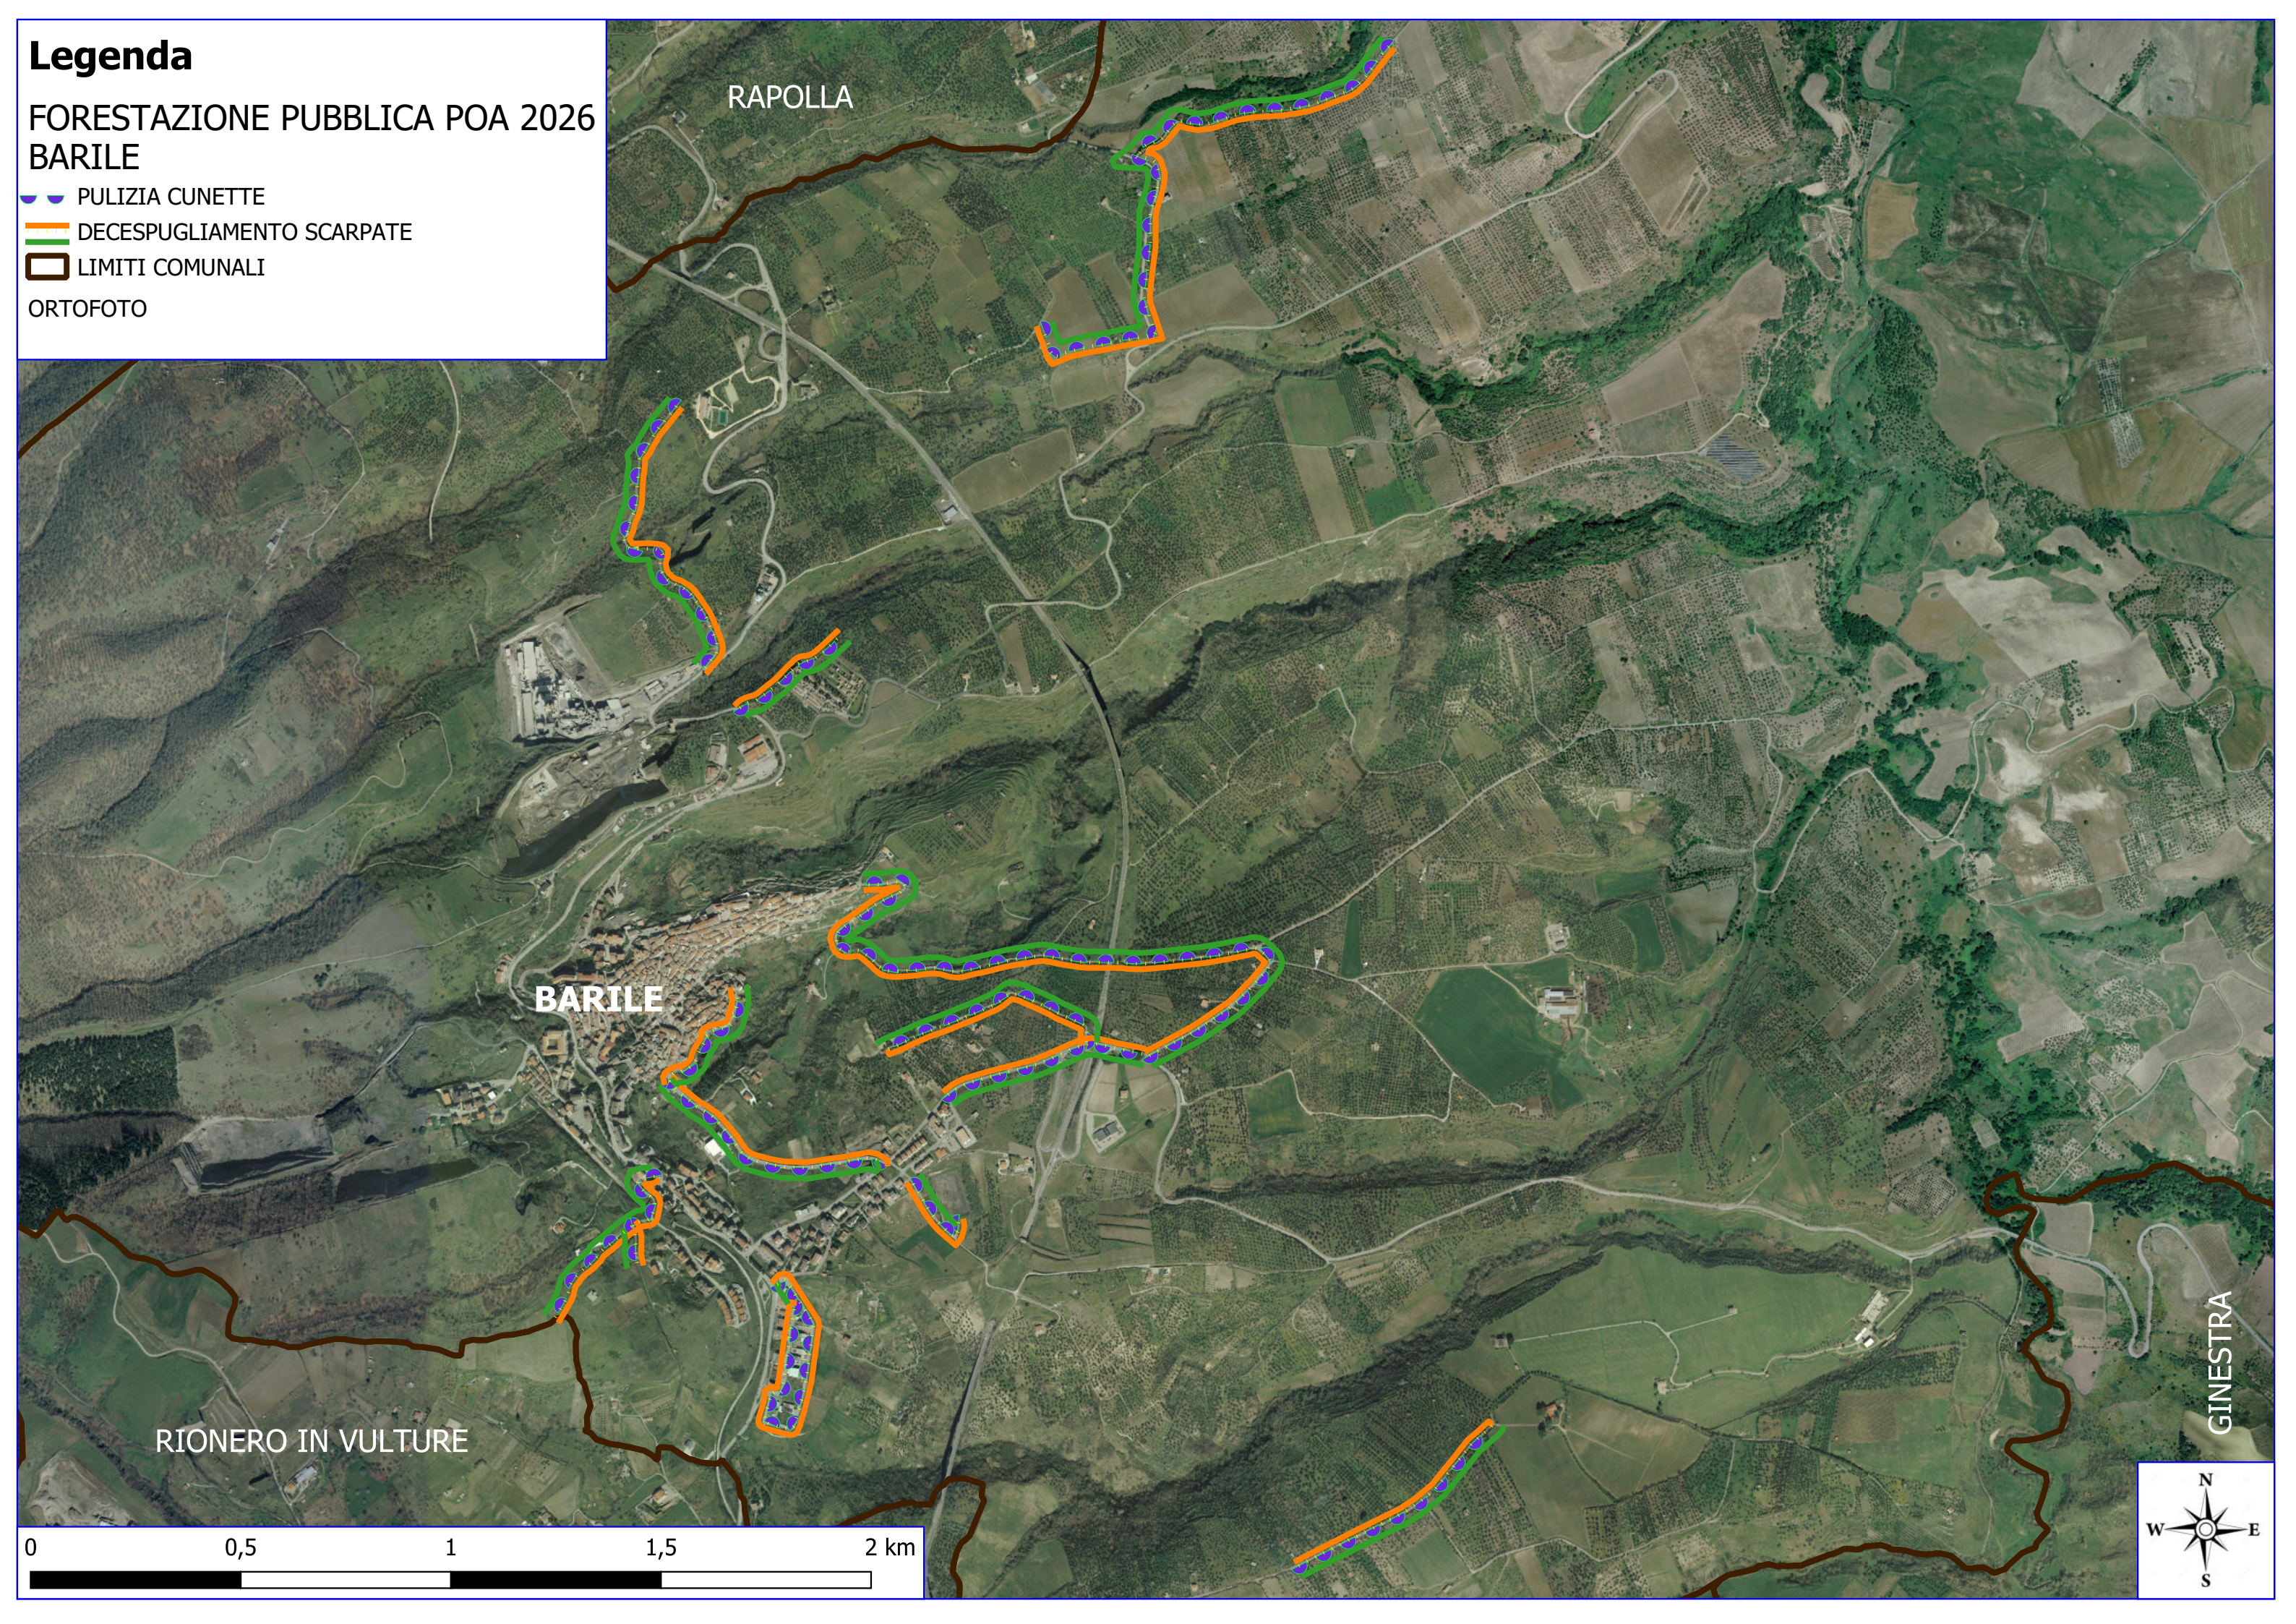

Legenda

**FORESTAZIONE PUBBLICA POA 2026
BARILE**

-  PULIZIA CUNETTE
-  DECESPUGLIAMENTO SCARPATE
-  LIMITI COMUNALI
- ORTOFOTO

RAPOLLA

BARILE

RIONERO IN VULTURE

GINESTRA

Legenda

FORESTAZIONE PUBBLICA POA 2026 BARILE

 DECESPUGLIAMENTO ASTE FLUVIALI

 FOGLI CATASTALI

BARILE

 PARTICELLE

Legenda

FORESTAZIONE PUBBLICA POA 2026 BARILE

- REALIZZAZIONE STACCIONATA
 - DECESPUGLIAMENTO ASTE FLUVIALI
 - MANUTENZIONE VERDE PUBBLICO
 - LIMITI COMUNALI
 - FOGLI CATASTALI
- BARILE
- PARTICELLE

RIONERO IN VULTURE

Legenda

FORESTAZIONE PUBBLICA POA 2026 BARILE

 POZZI E VASCHE

 FOGLI CATASTALI

BARILE

 PARTICELLE

0 0,075 0,15 0,225 0,3 km