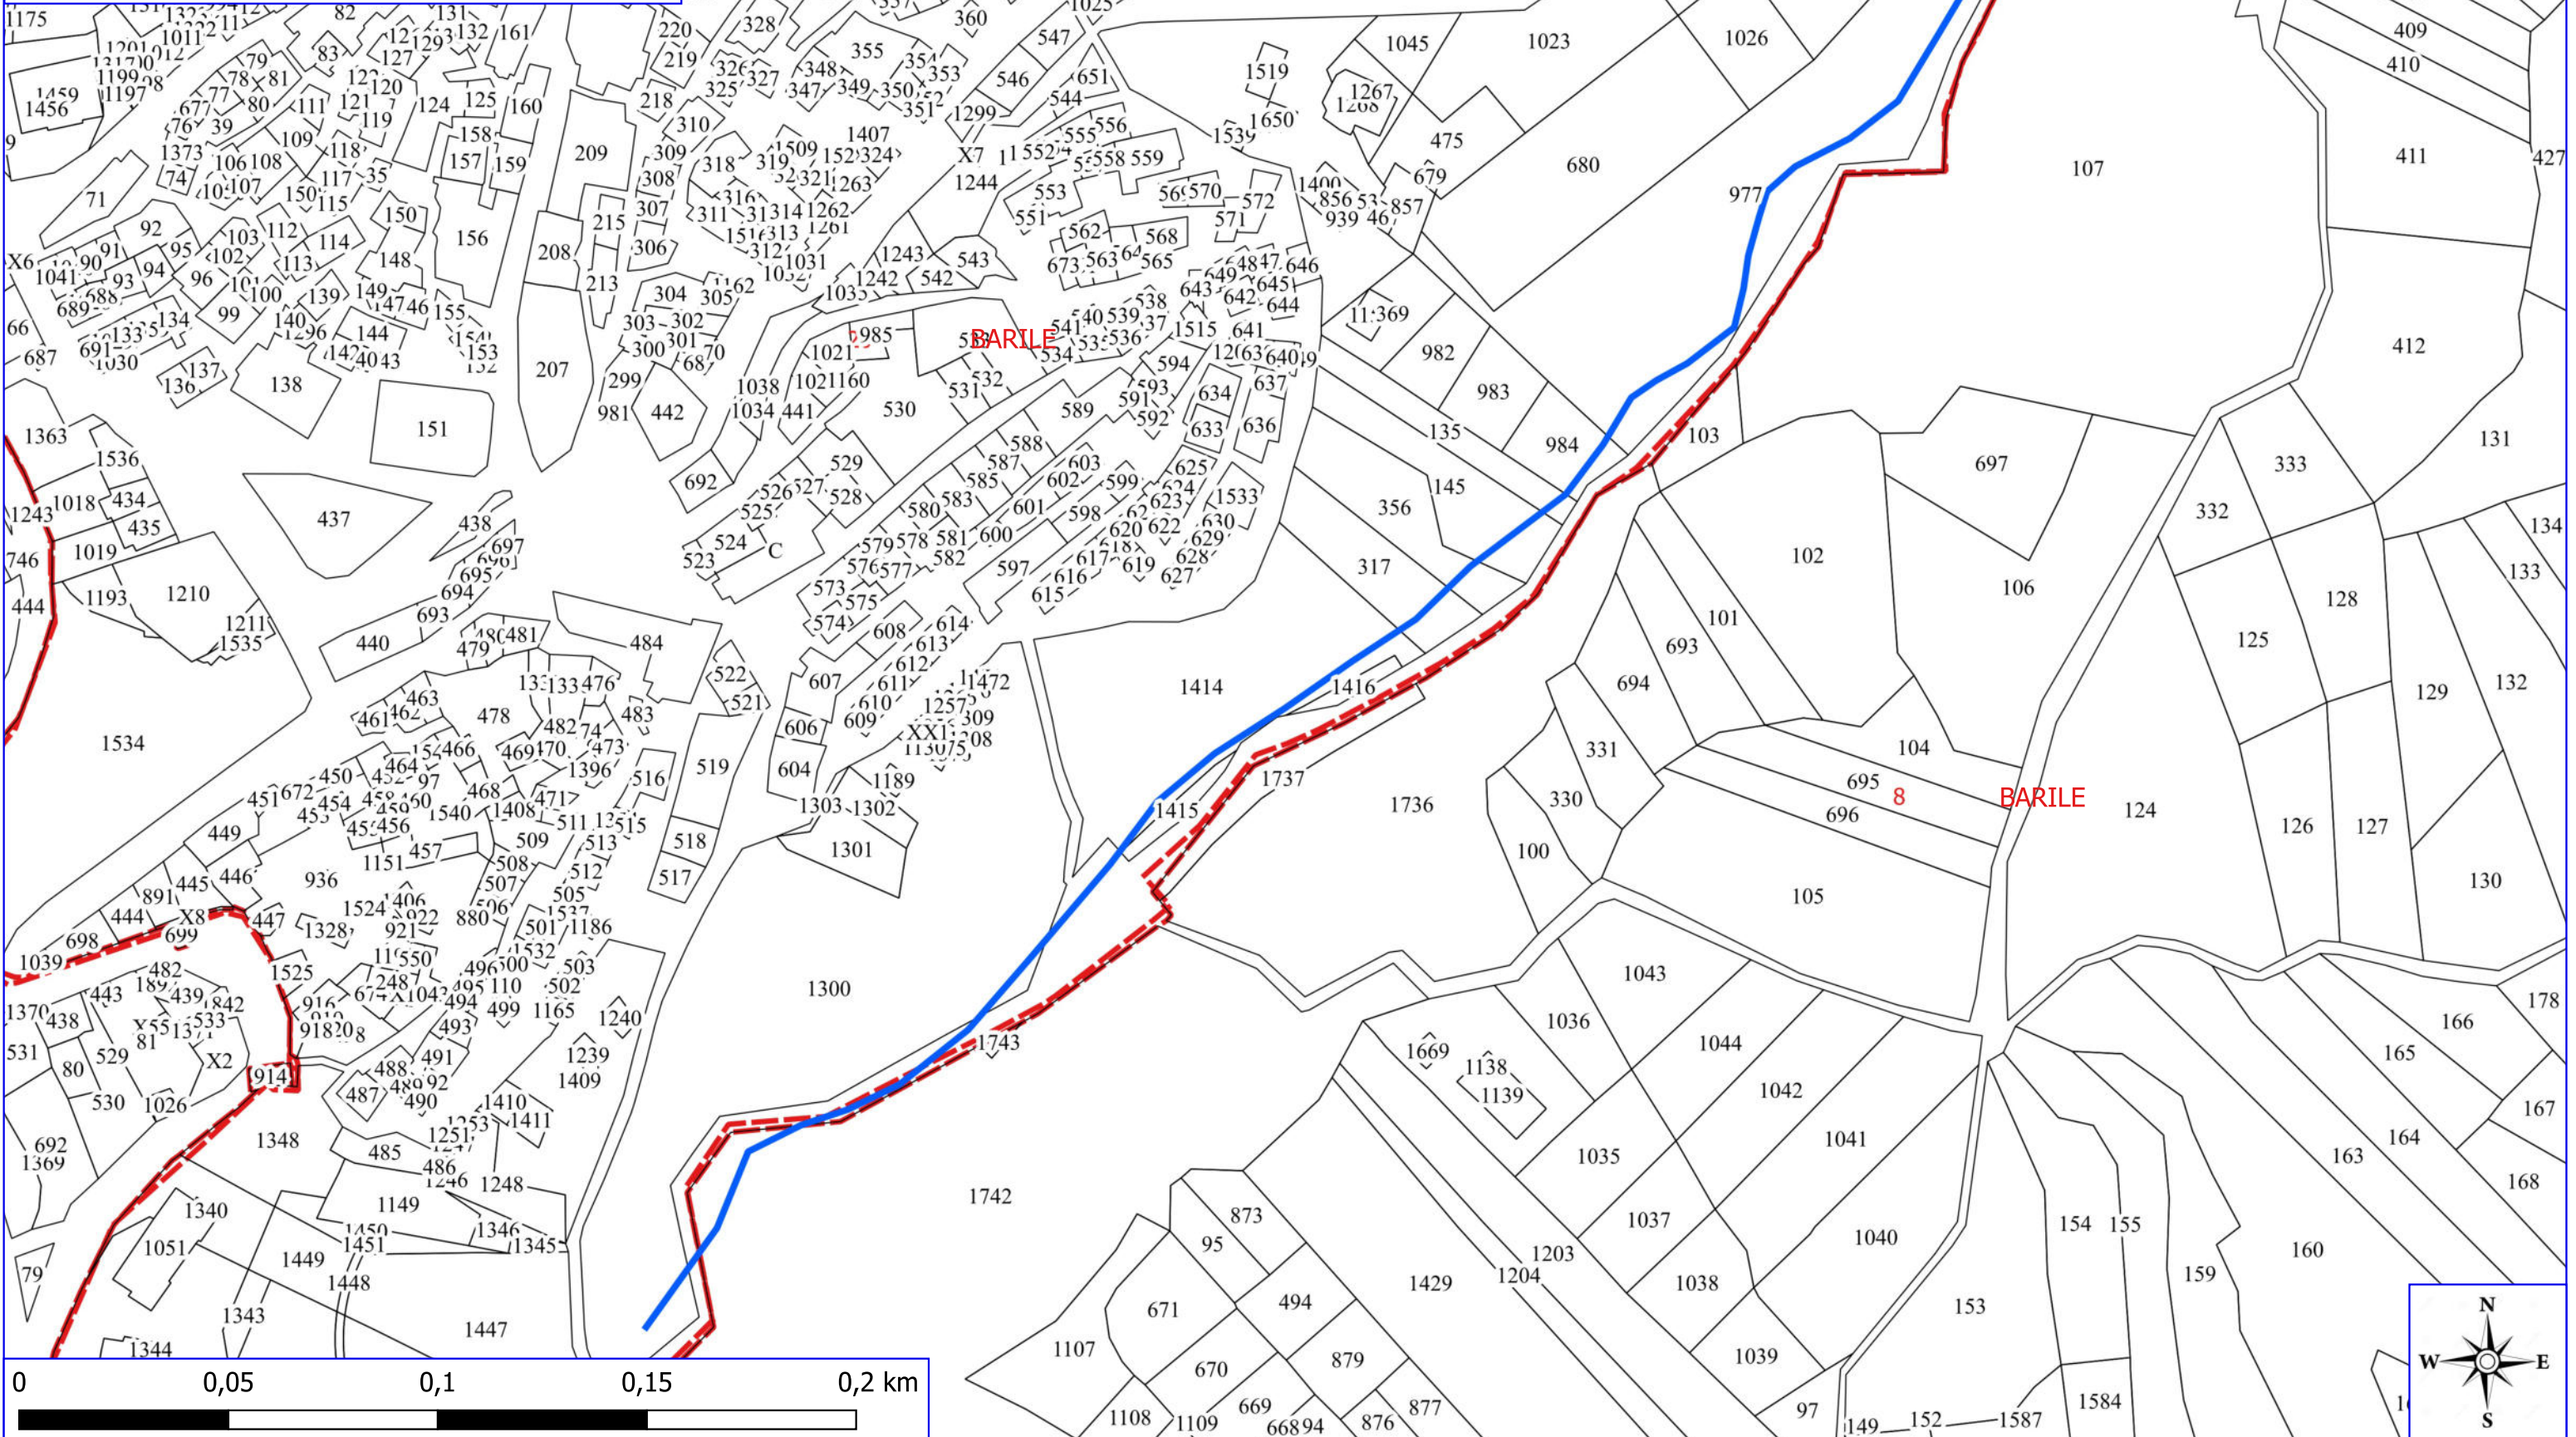

Legenda

**FORESTAZIONE PUBBLICA POA 2026
BARILE**

-  PULIZIA CUNETTE
-  DECESPUGLIAMENTO SCARPATE
-  LIMITI COMUNALI
- ORTOFOTO

RAPOLLA

BARILE

RIONERO IN VULTURE

GINESTRA

Legenda

FORESTAZIONE PUBBLICA POA 2026 BARILE

 DECESPUGLIAMENTO ASTE FLUVIALI

 FOGLI CATASTALI

BARILE

 PARTICELLE

Legenda

FORESTAZIONE PUBBLICA POA 2026 BARILE

- REALIZZAZIONE STACCIONATA
 - DECESPUGLIAMENTO ASTE FLUVIALI
 - MANUTENZIONE VERDE PUBBLICO
 - LIMITI COMUNALI
 - FOGLI CATASTALI
- BARILE
- PARTICELLE

RIONERO IN VULTURE

Legenda

FORESTAZIONE PUBBLICA POA 2026 BARILE

 POZZI E VASCHE

 FOGLI CATASTALI

BARILE

 PARTICELLE

0 0,075 0,15 0,225 0,3 km