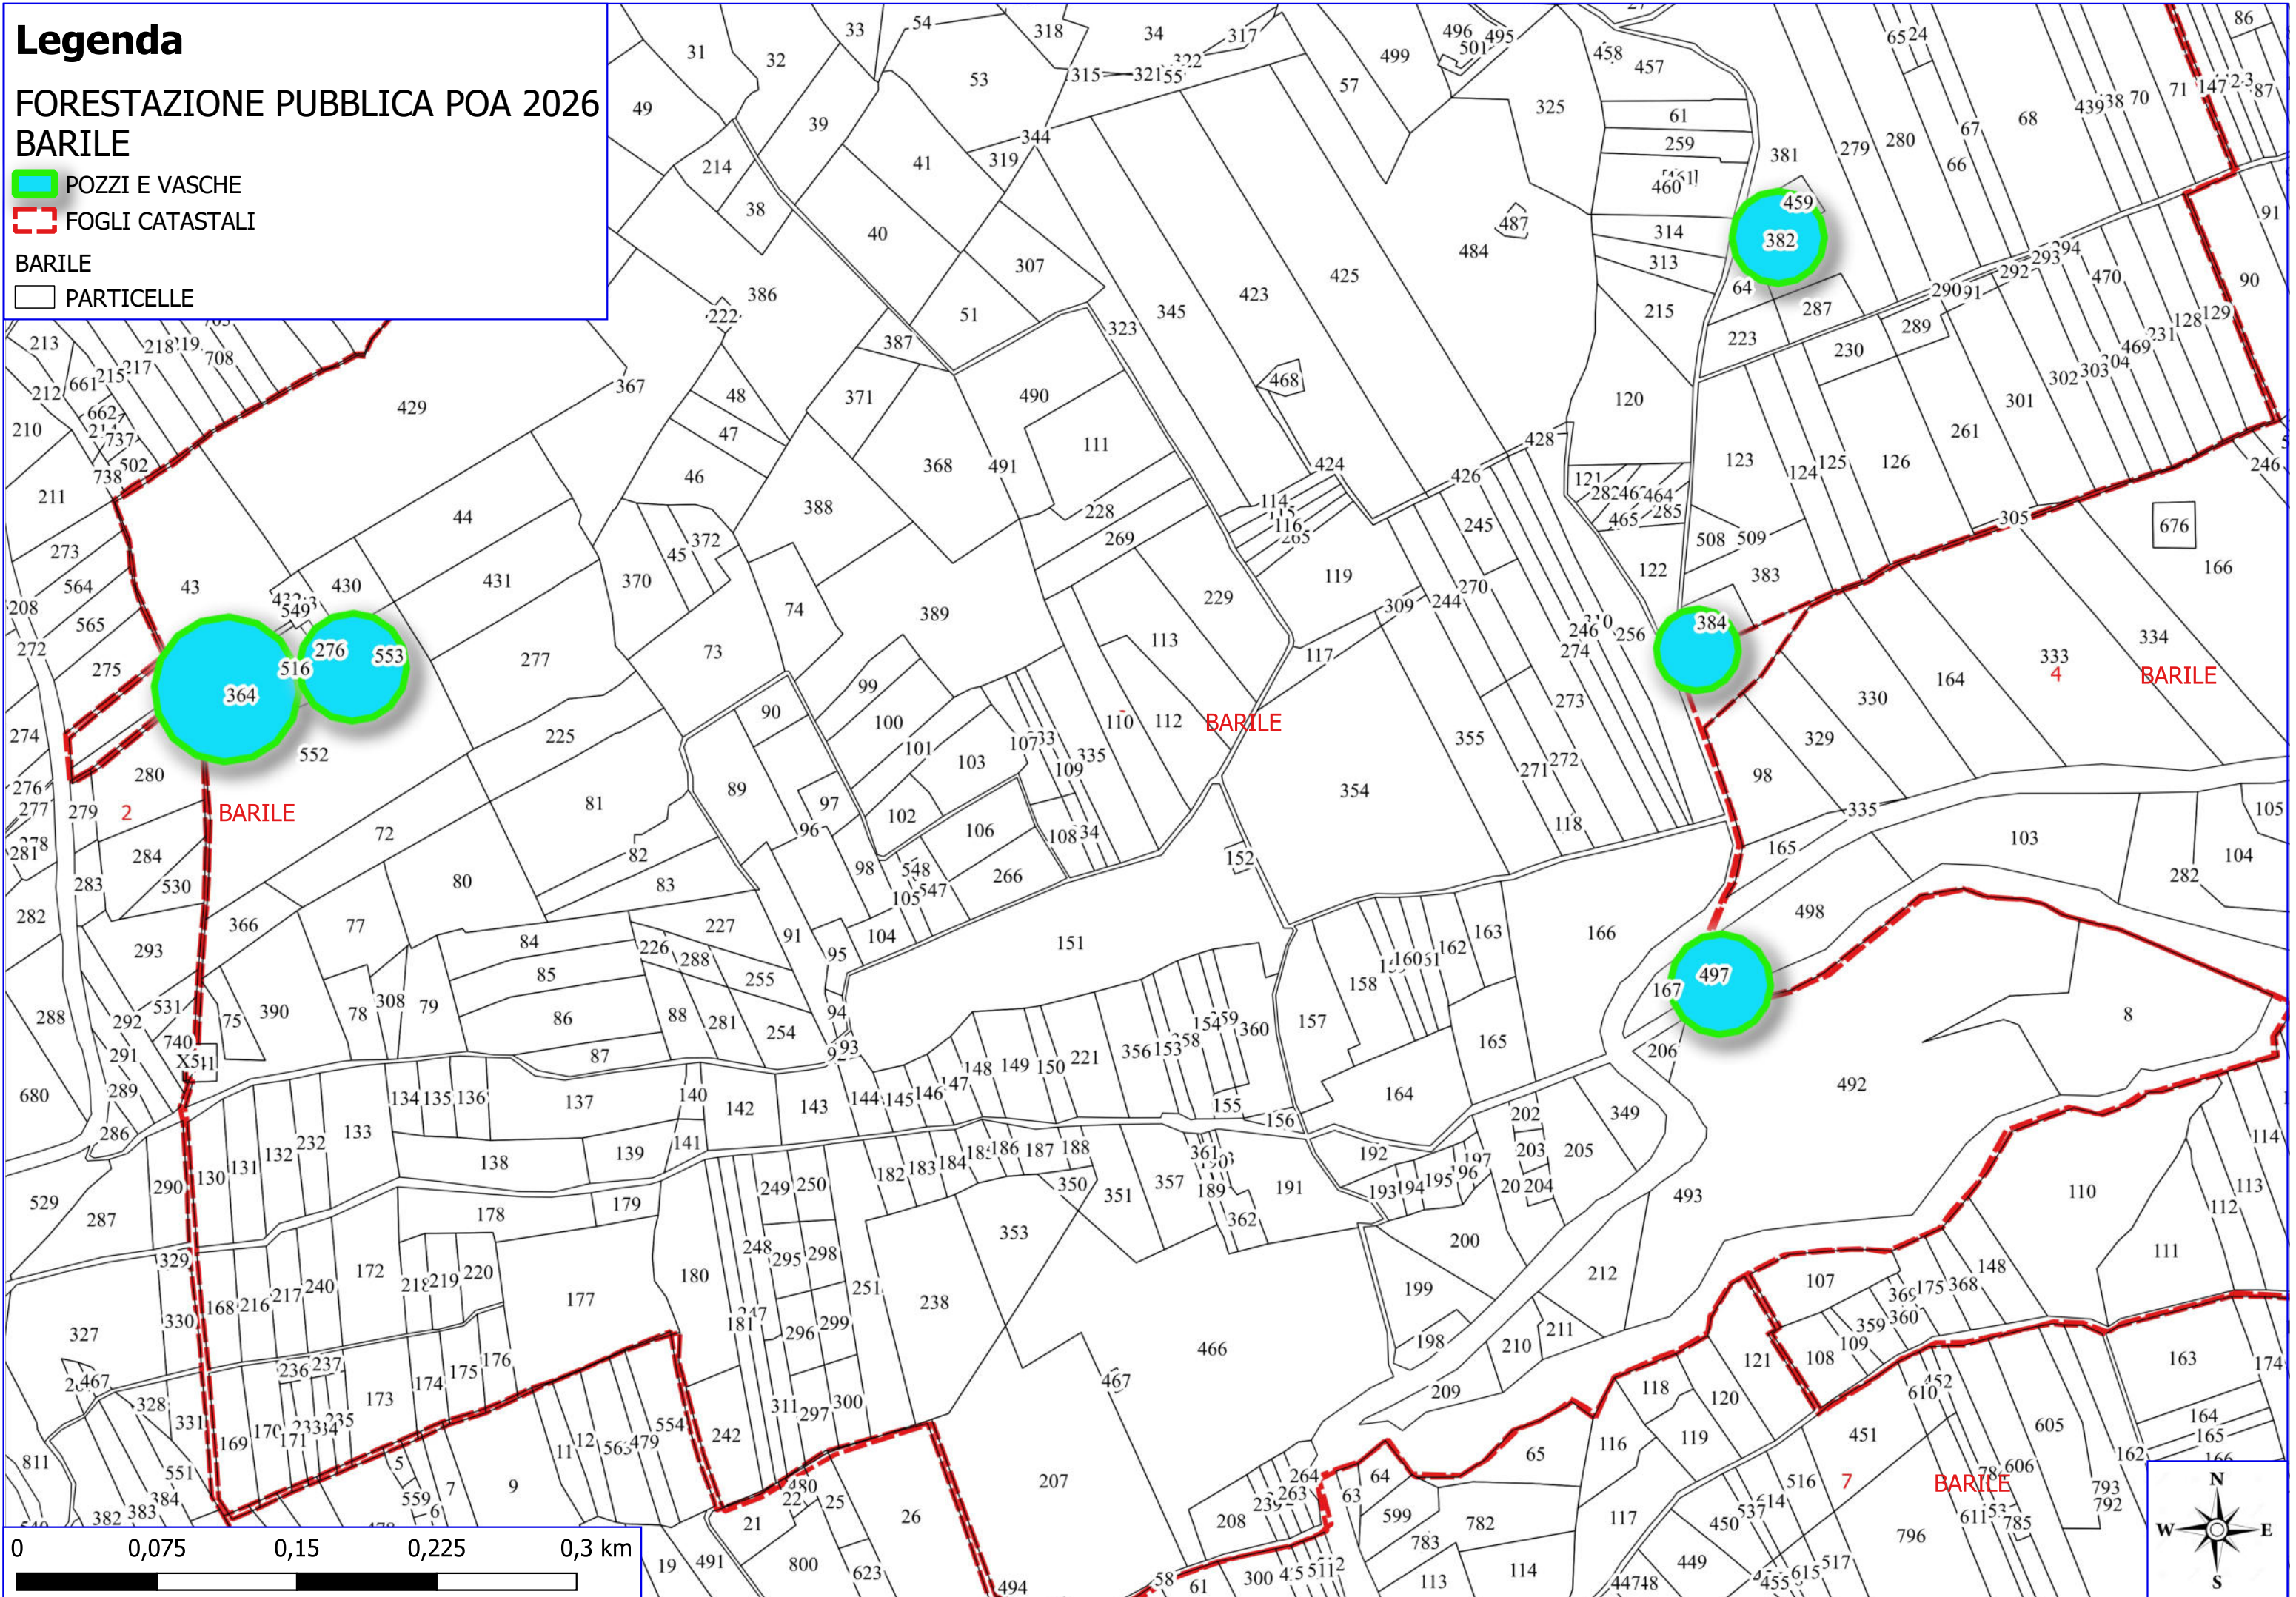

Legenda

**FORESTAZIONE PUBBLICA POA 2026
BARILE**

-  PULIZIA CUNETTE
-  DECESPUGLIAMENTO SCARPATE
-  LIMITI COMUNALI
- ORTOFOTO

RAPOLLA

BARILE

RIONERO IN VULTURE

GINESTRA

Legenda

FORESTAZIONE PUBBLICA POA 2026 BARILE

 DECESPUGLIAMENTO ASTE FLUVIALI

 FOGLI CATASTALI

BARILE

 PARTICELLE

Legenda

FORESTAZIONE PUBBLICA POA 2026 BARILE

- REALIZZAZIONE STACCIONATA
 - DECESPUGLIAMENTO ASTE FLUVIALI
 - MANUTENZIONE VERDE PUBBLICO
 - LIMITI COMUNALI
 - FOGLI CATASTALI
- BARILE
- PARTICELLE

RIONERO IN VULTURE

Legenda

FORESTAZIONE PUBBLICA POA 2026 BARILE

 POZZI E VASCHE

 FOGLI CATASTALI

BARILE

 PARTICELLE

0 0,075 0,15 0,225 0,3 km