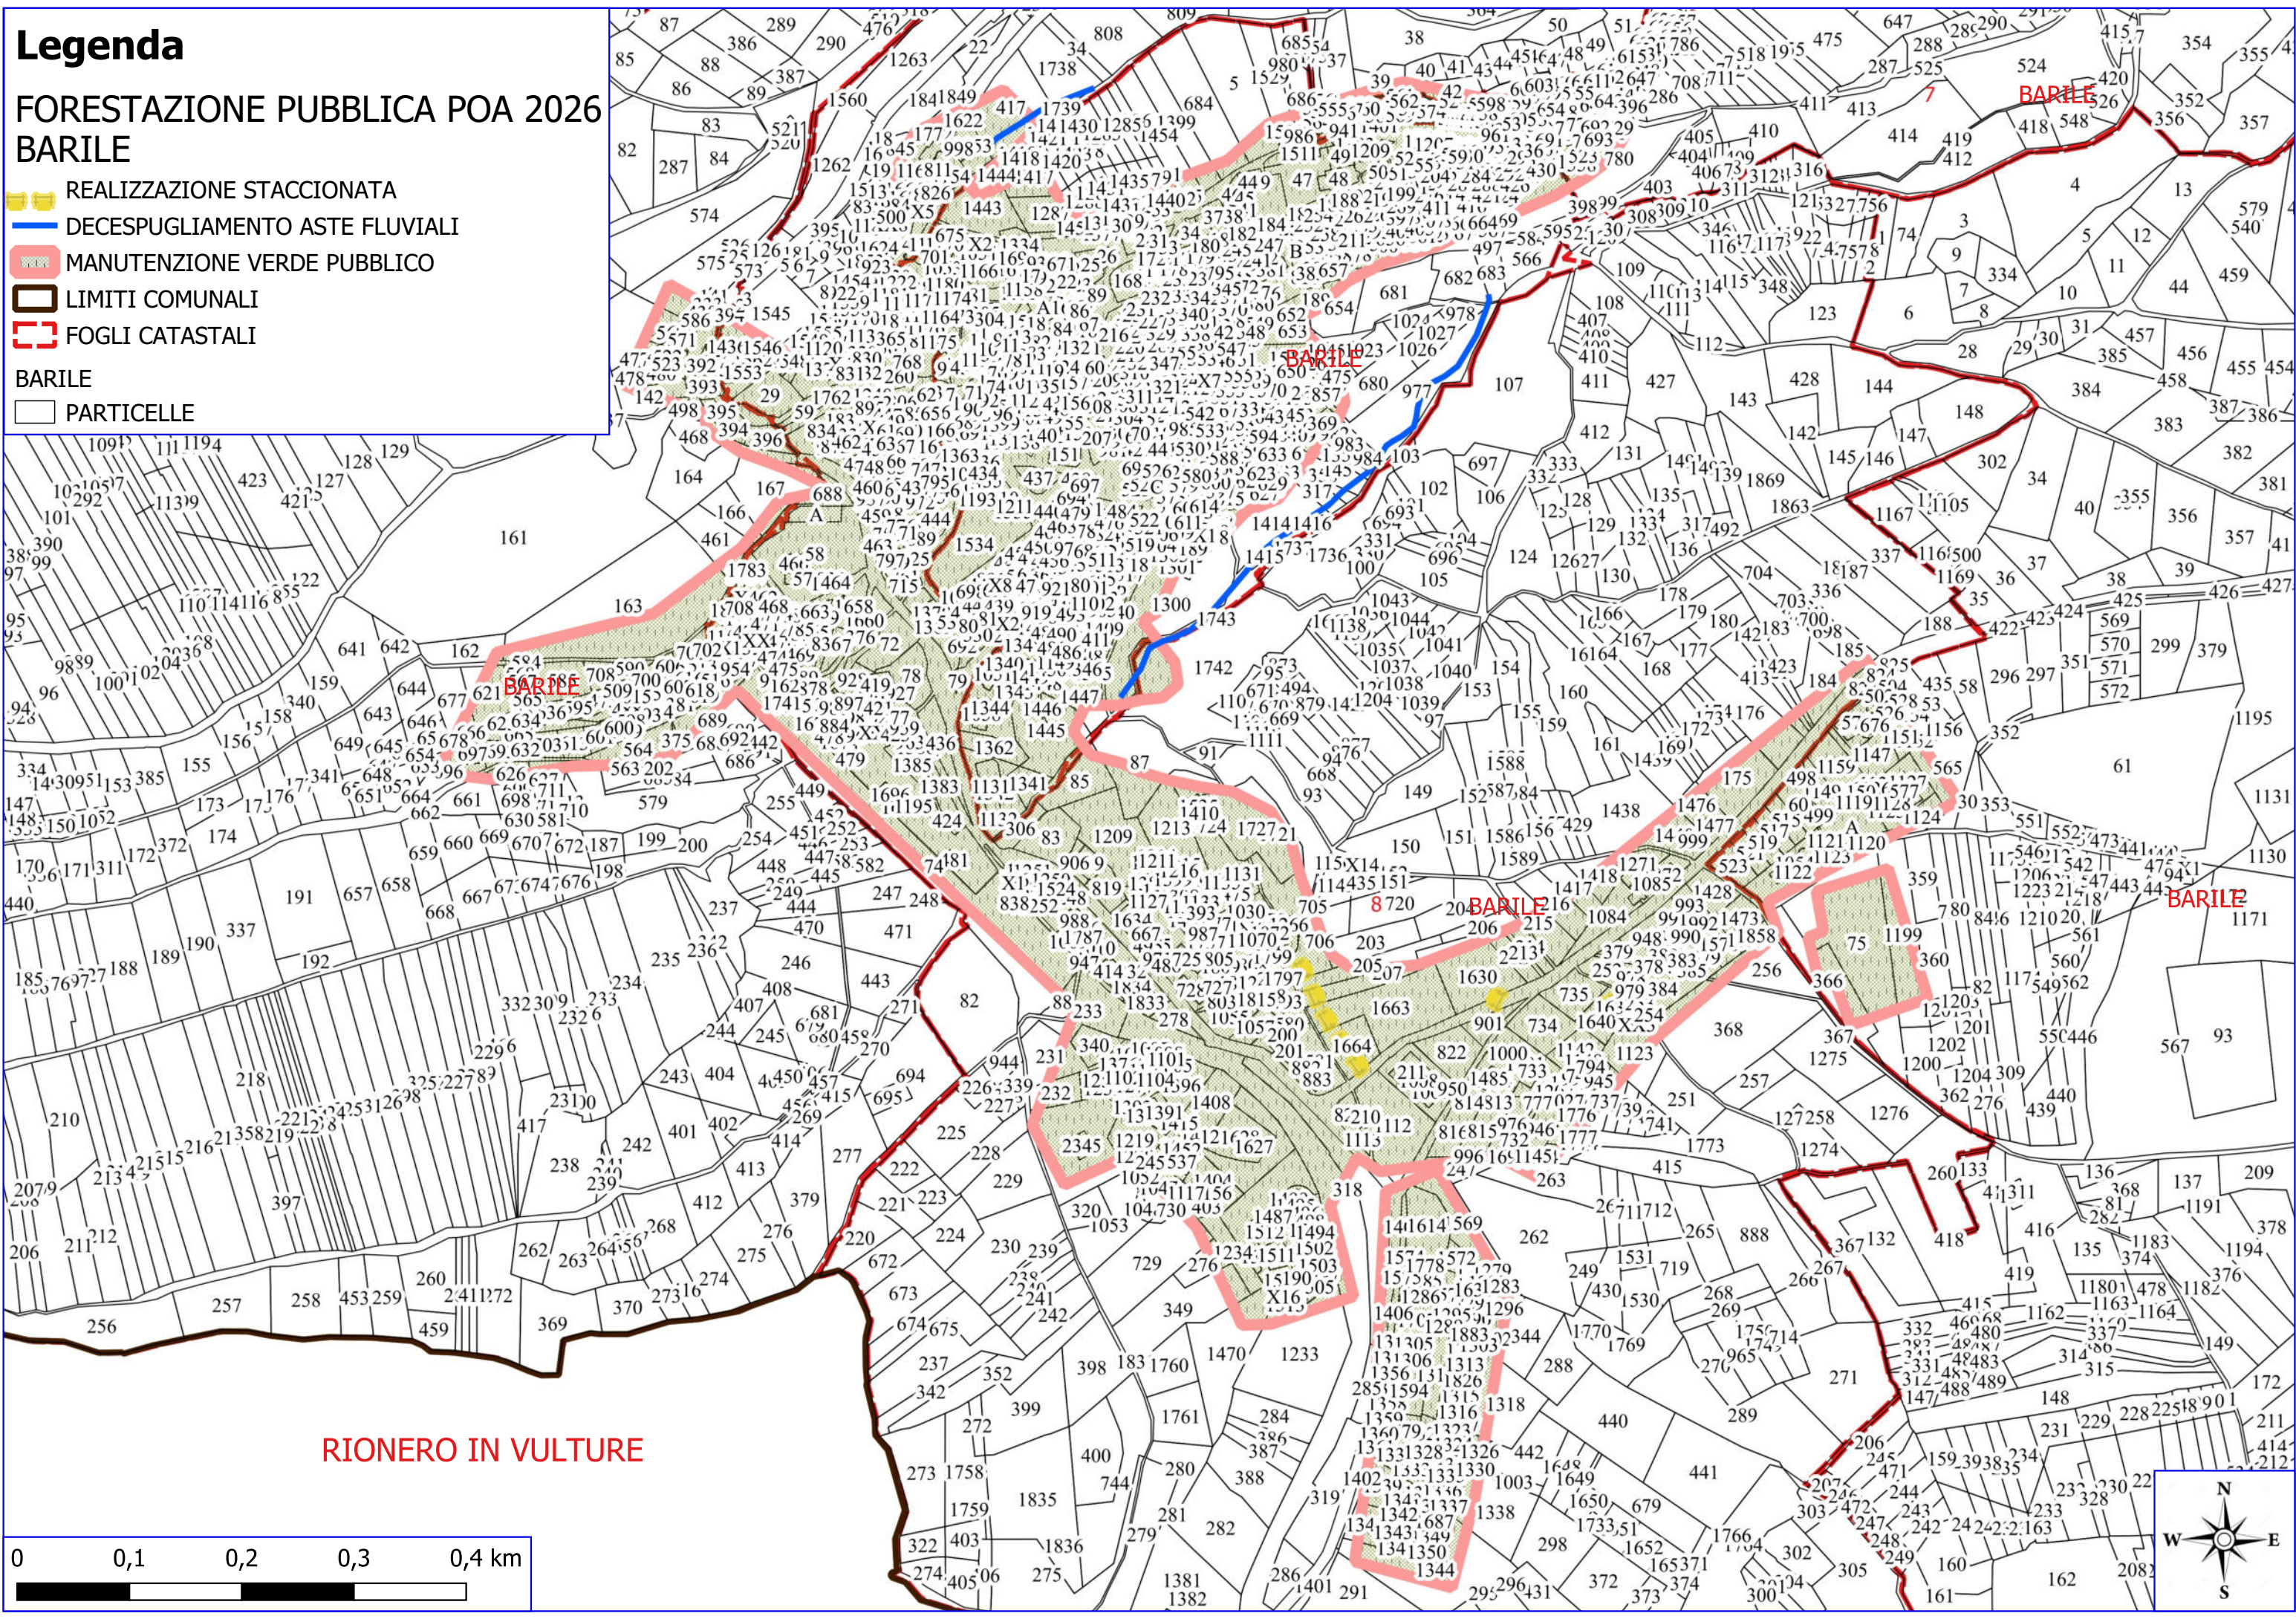

Legenda

**FORESTAZIONE PUBBLICA POA 2026
BARILE**

-  PULIZIA CUNETTE
-  DECESPUGLIAMENTO SCARPATE
-  LIMITI COMUNALI
- ORTOFOTO

RAPOLLA

BARILE

RIONERO IN VULTURE

GINESTRA

Legenda

FORESTAZIONE PUBBLICA POA 2026 BARILE

 DECESPUGLIAMENTO ASTE FLUVIALI

 FOGLI CATASTALI

BARILE

 PARTICELLE

Legenda

FORESTAZIONE PUBBLICA POA 2026 BARILE

- REALIZZAZIONE STACCIONATA
 - DECESPUGLIAMENTO ASTE FLUVIALI
 - MANUTENZIONE VERDE PUBBLICO
 - LIMITI COMUNALI
 - FOGLI CATASTALI
- BARILE
- PARTICELLE

RIONERO IN VULTURE

Legenda

FORESTAZIONE PUBBLICA POA 2026 BARILE

 POZZI E VASCHE

 FOGLI CATASTALI

BARILE

 PARTICELLE

0 0,075 0,15 0,225 0,3 km