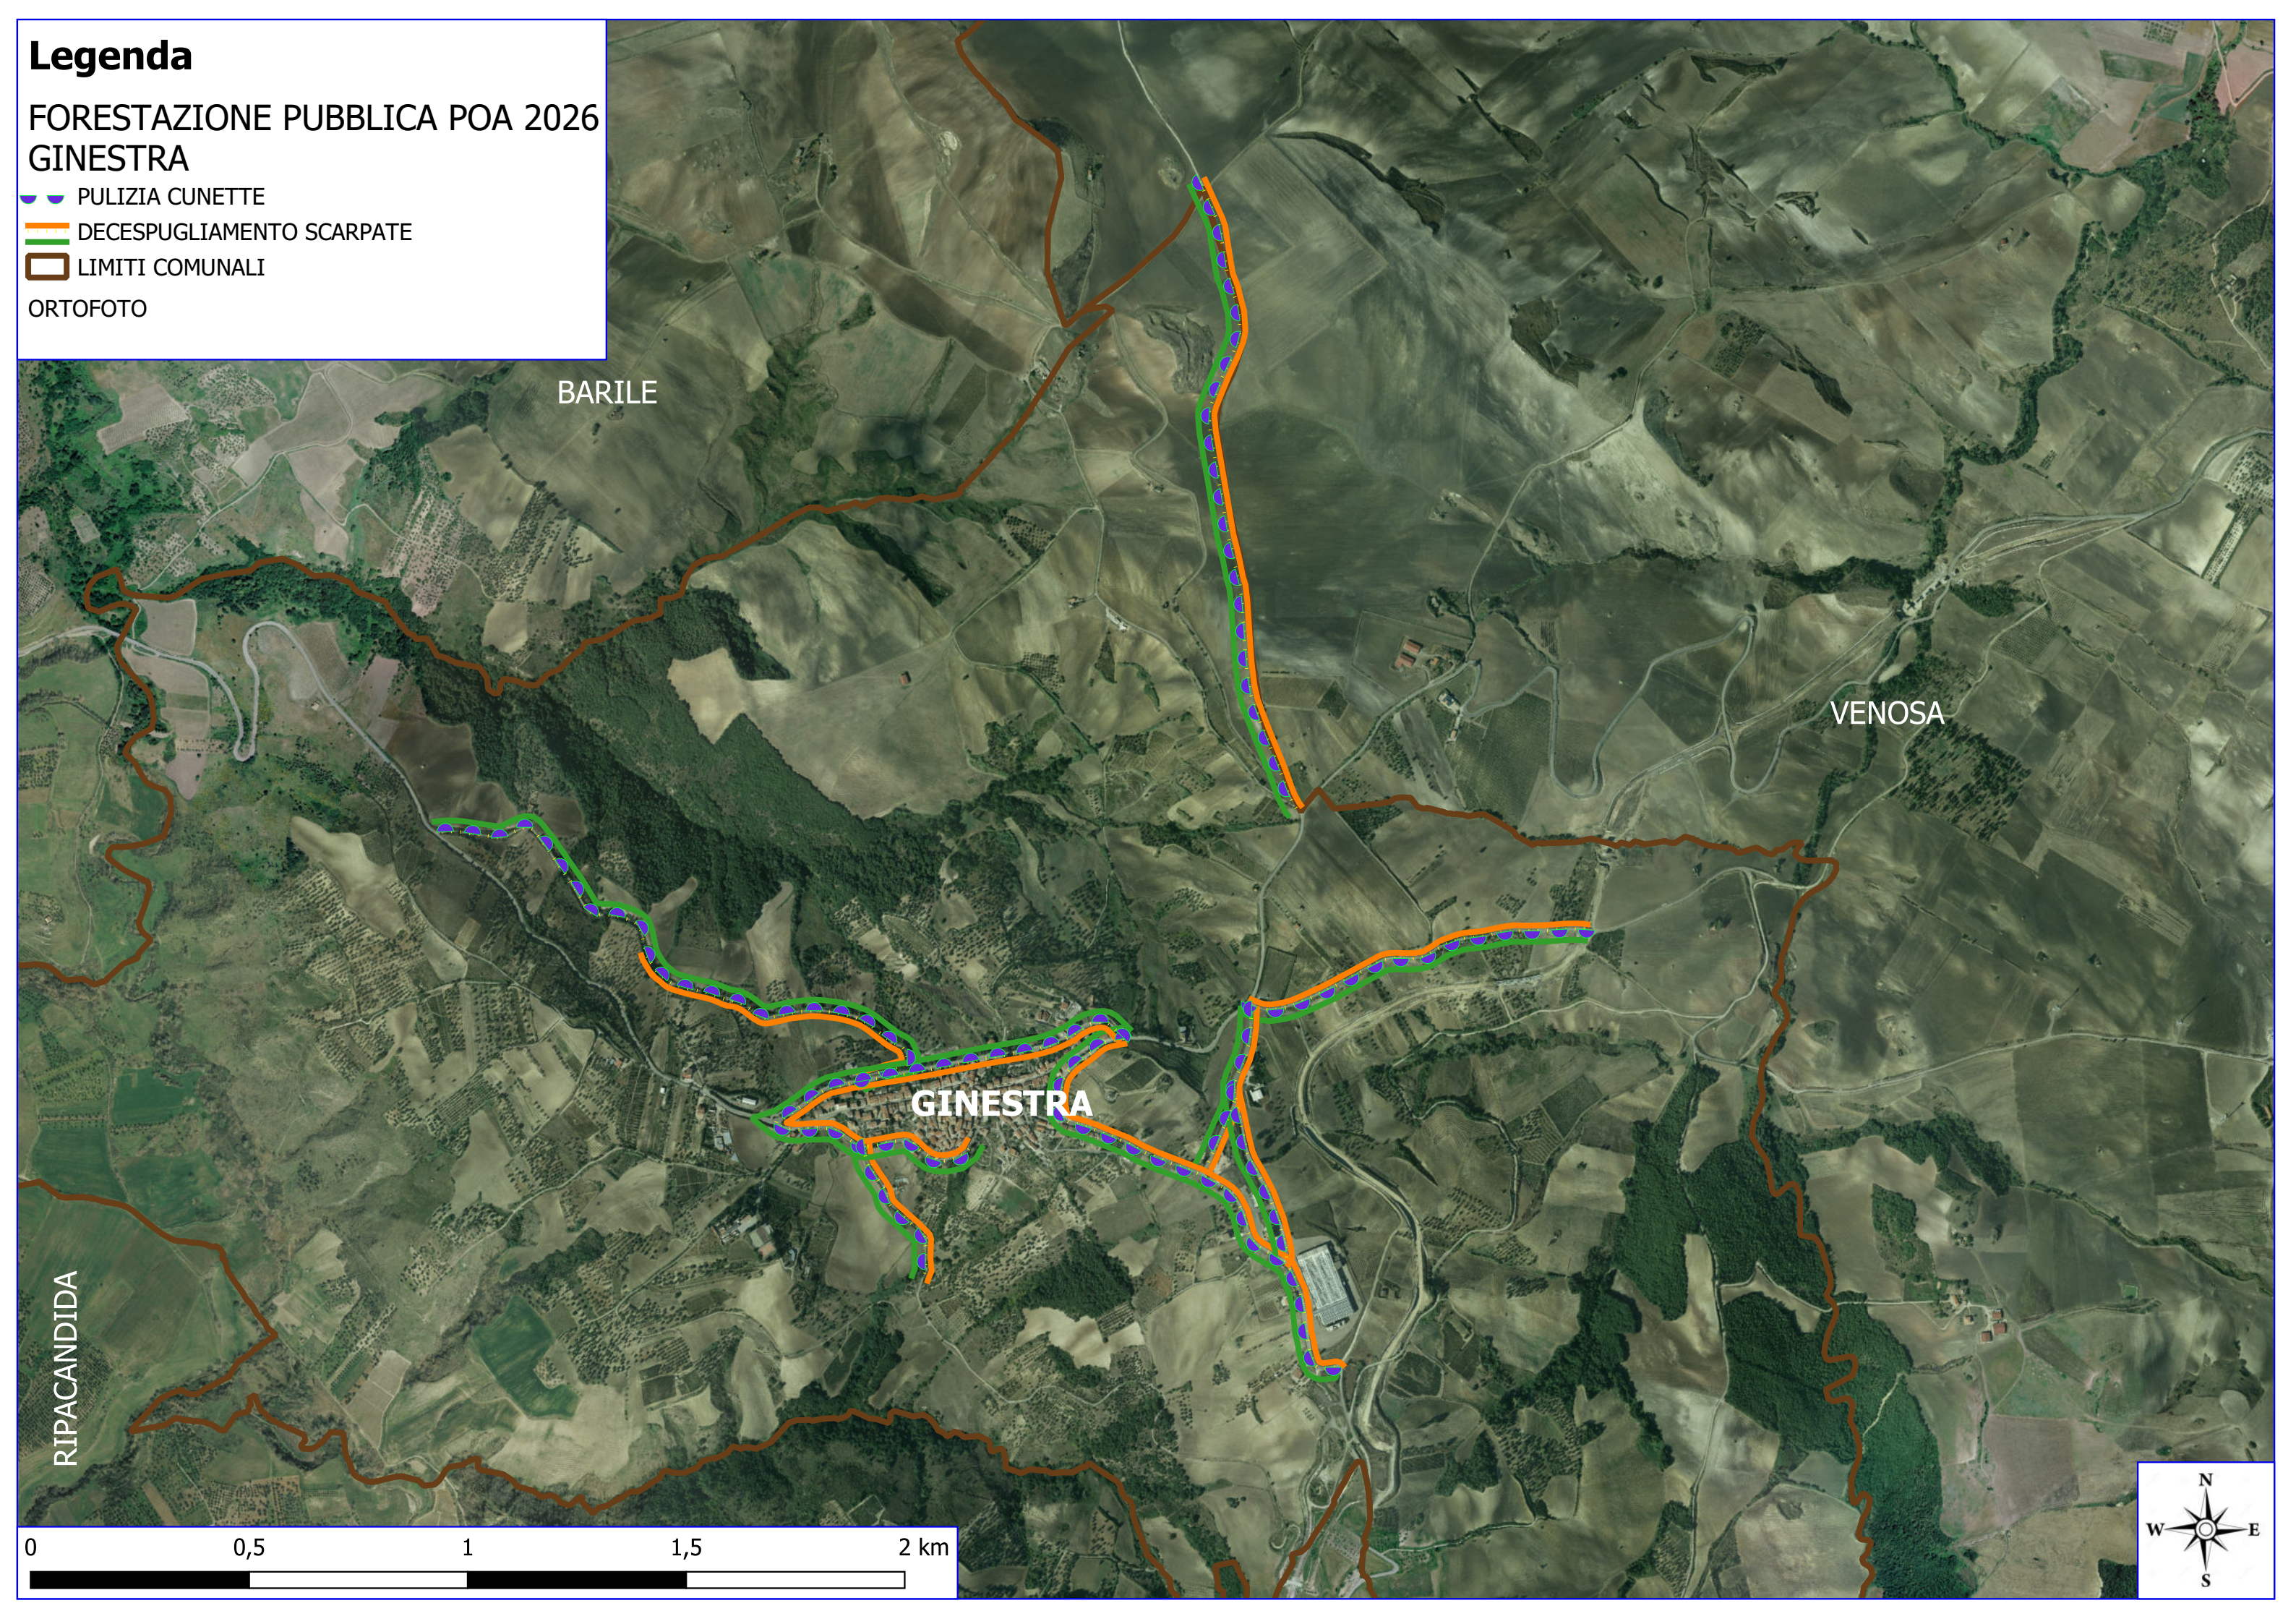

Legenda

**FORESTAZIONE PUBBLICA POA 2026
GINESTRA**

-  PULIZIA CUNETTE
-  DECESPUGLIAMENTO SCARPATE
-  LIMITI COMUNALI
- ORTOFOTO

BARILE

VENOSA

GINESTRA

RIPACANDIDA

Legenda

FORESTAZIONE PUBBLICA POA 2026 GINESTRA

 DECESPUGLIAMENTO ASTE FLUVIALI

 LIMITI COMUNALI

 FOGLI CATASTALI

GINESTRA

 PARTICELLE

BARILE

GINESTRA

0 0,075 0,15 0,225 0,3 km

Legenda

FORESTAZIONE PUBBLICA POA 2026 GINESTRA

 MANUTENZIONE VERDE PUBBLICO

 FOGLI CATASTALI

GINESTRA

 PARTICELLE

Legenda

GINESTRA

23

GINESTRA

0 0,01 0,02 0,03 0,04 km