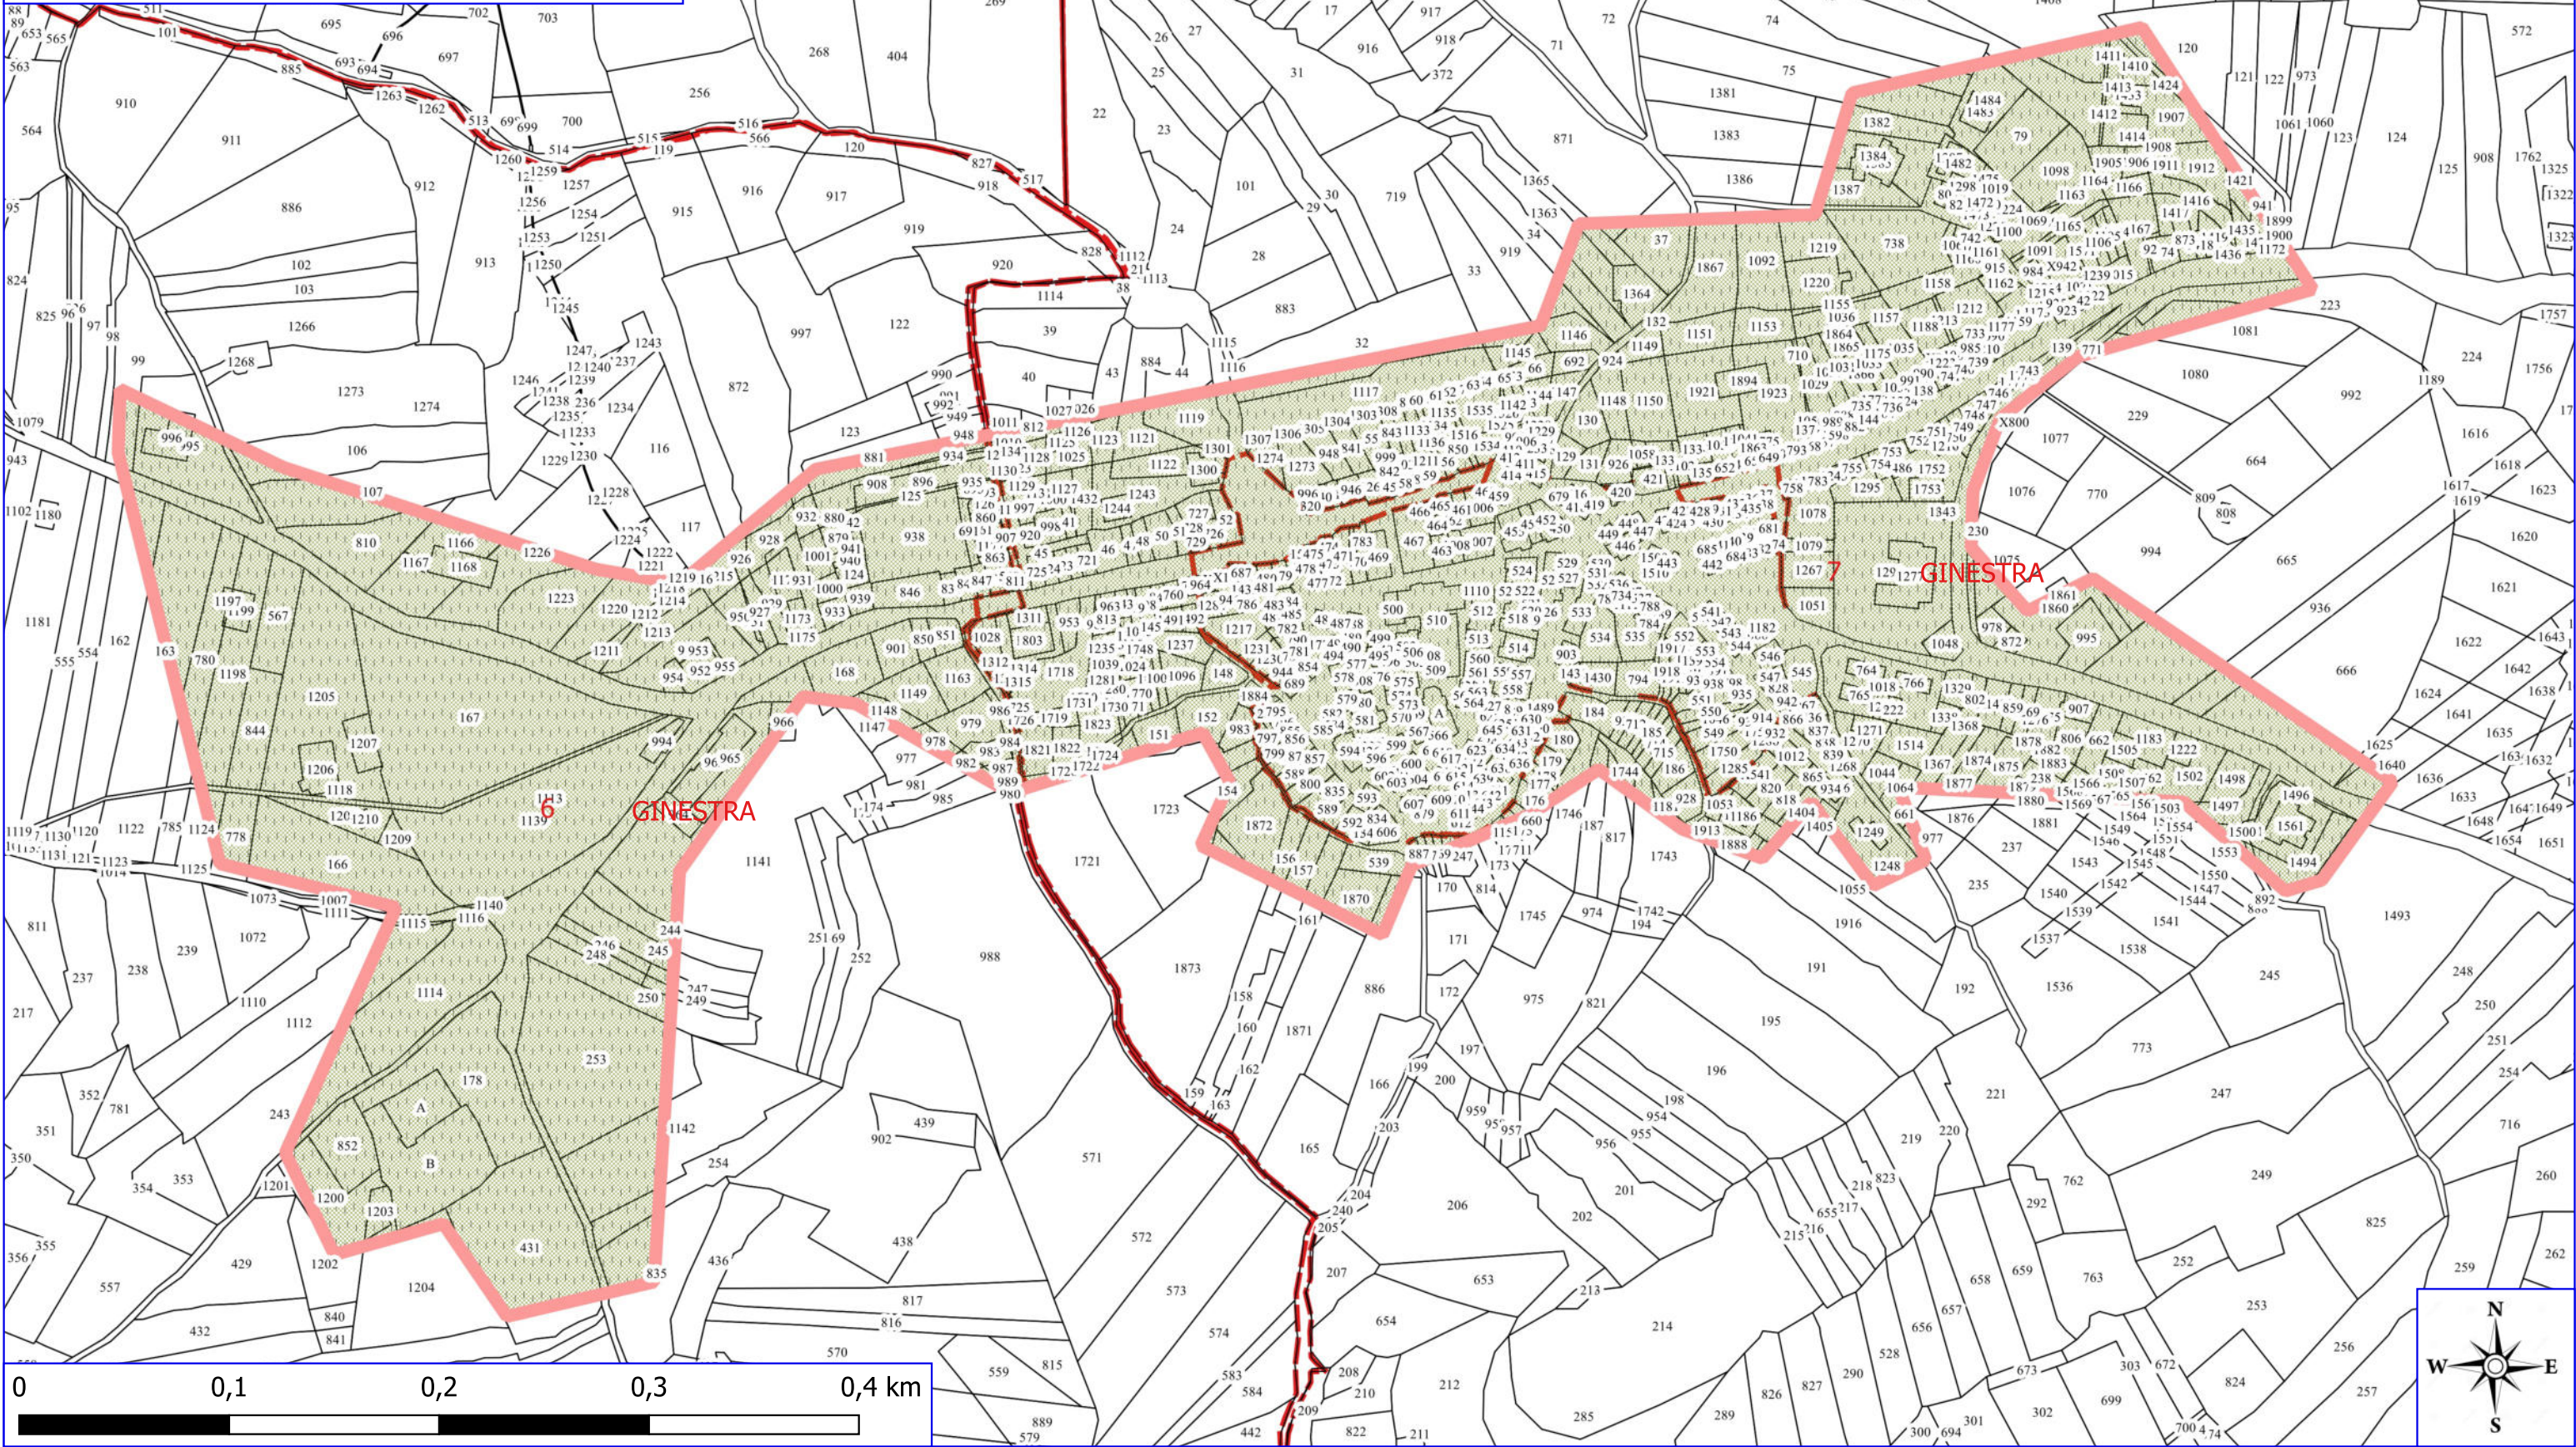

Legenda

**FORESTAZIONE PUBBLICA POA 2026
GINESTRA**

-  PULIZIA CUNETTE
-  DECESPUGLIAMENTO SCARPATE
-  LIMITI COMUNALI
- ORTOFOTO

BARILE

VENOSA

GINESTRA

RIPACANDIDA

Legenda

FORESTAZIONE PUBBLICA POA 2026 GINESTRA

 DECESPUGLIAMENTO ASTE FLUVIALI

 LIMITI COMUNALI

 FOGLI CATASTALI

GINESTRA

 PARTICELLE

BARILE

GINESTRA

0 0,075 0,15 0,225 0,3 km

Legenda

FORESTAZIONE PUBBLICA POA 2026 GINESTRA

 MANUTENZIONE VERDE PUBBLICO

 FOGLI CATASTALI

GINESTRA

 PARTICELLE

Legenda

GINESTRA

23

GINESTRA

0 0,01 0,02 0,03 0,04 km