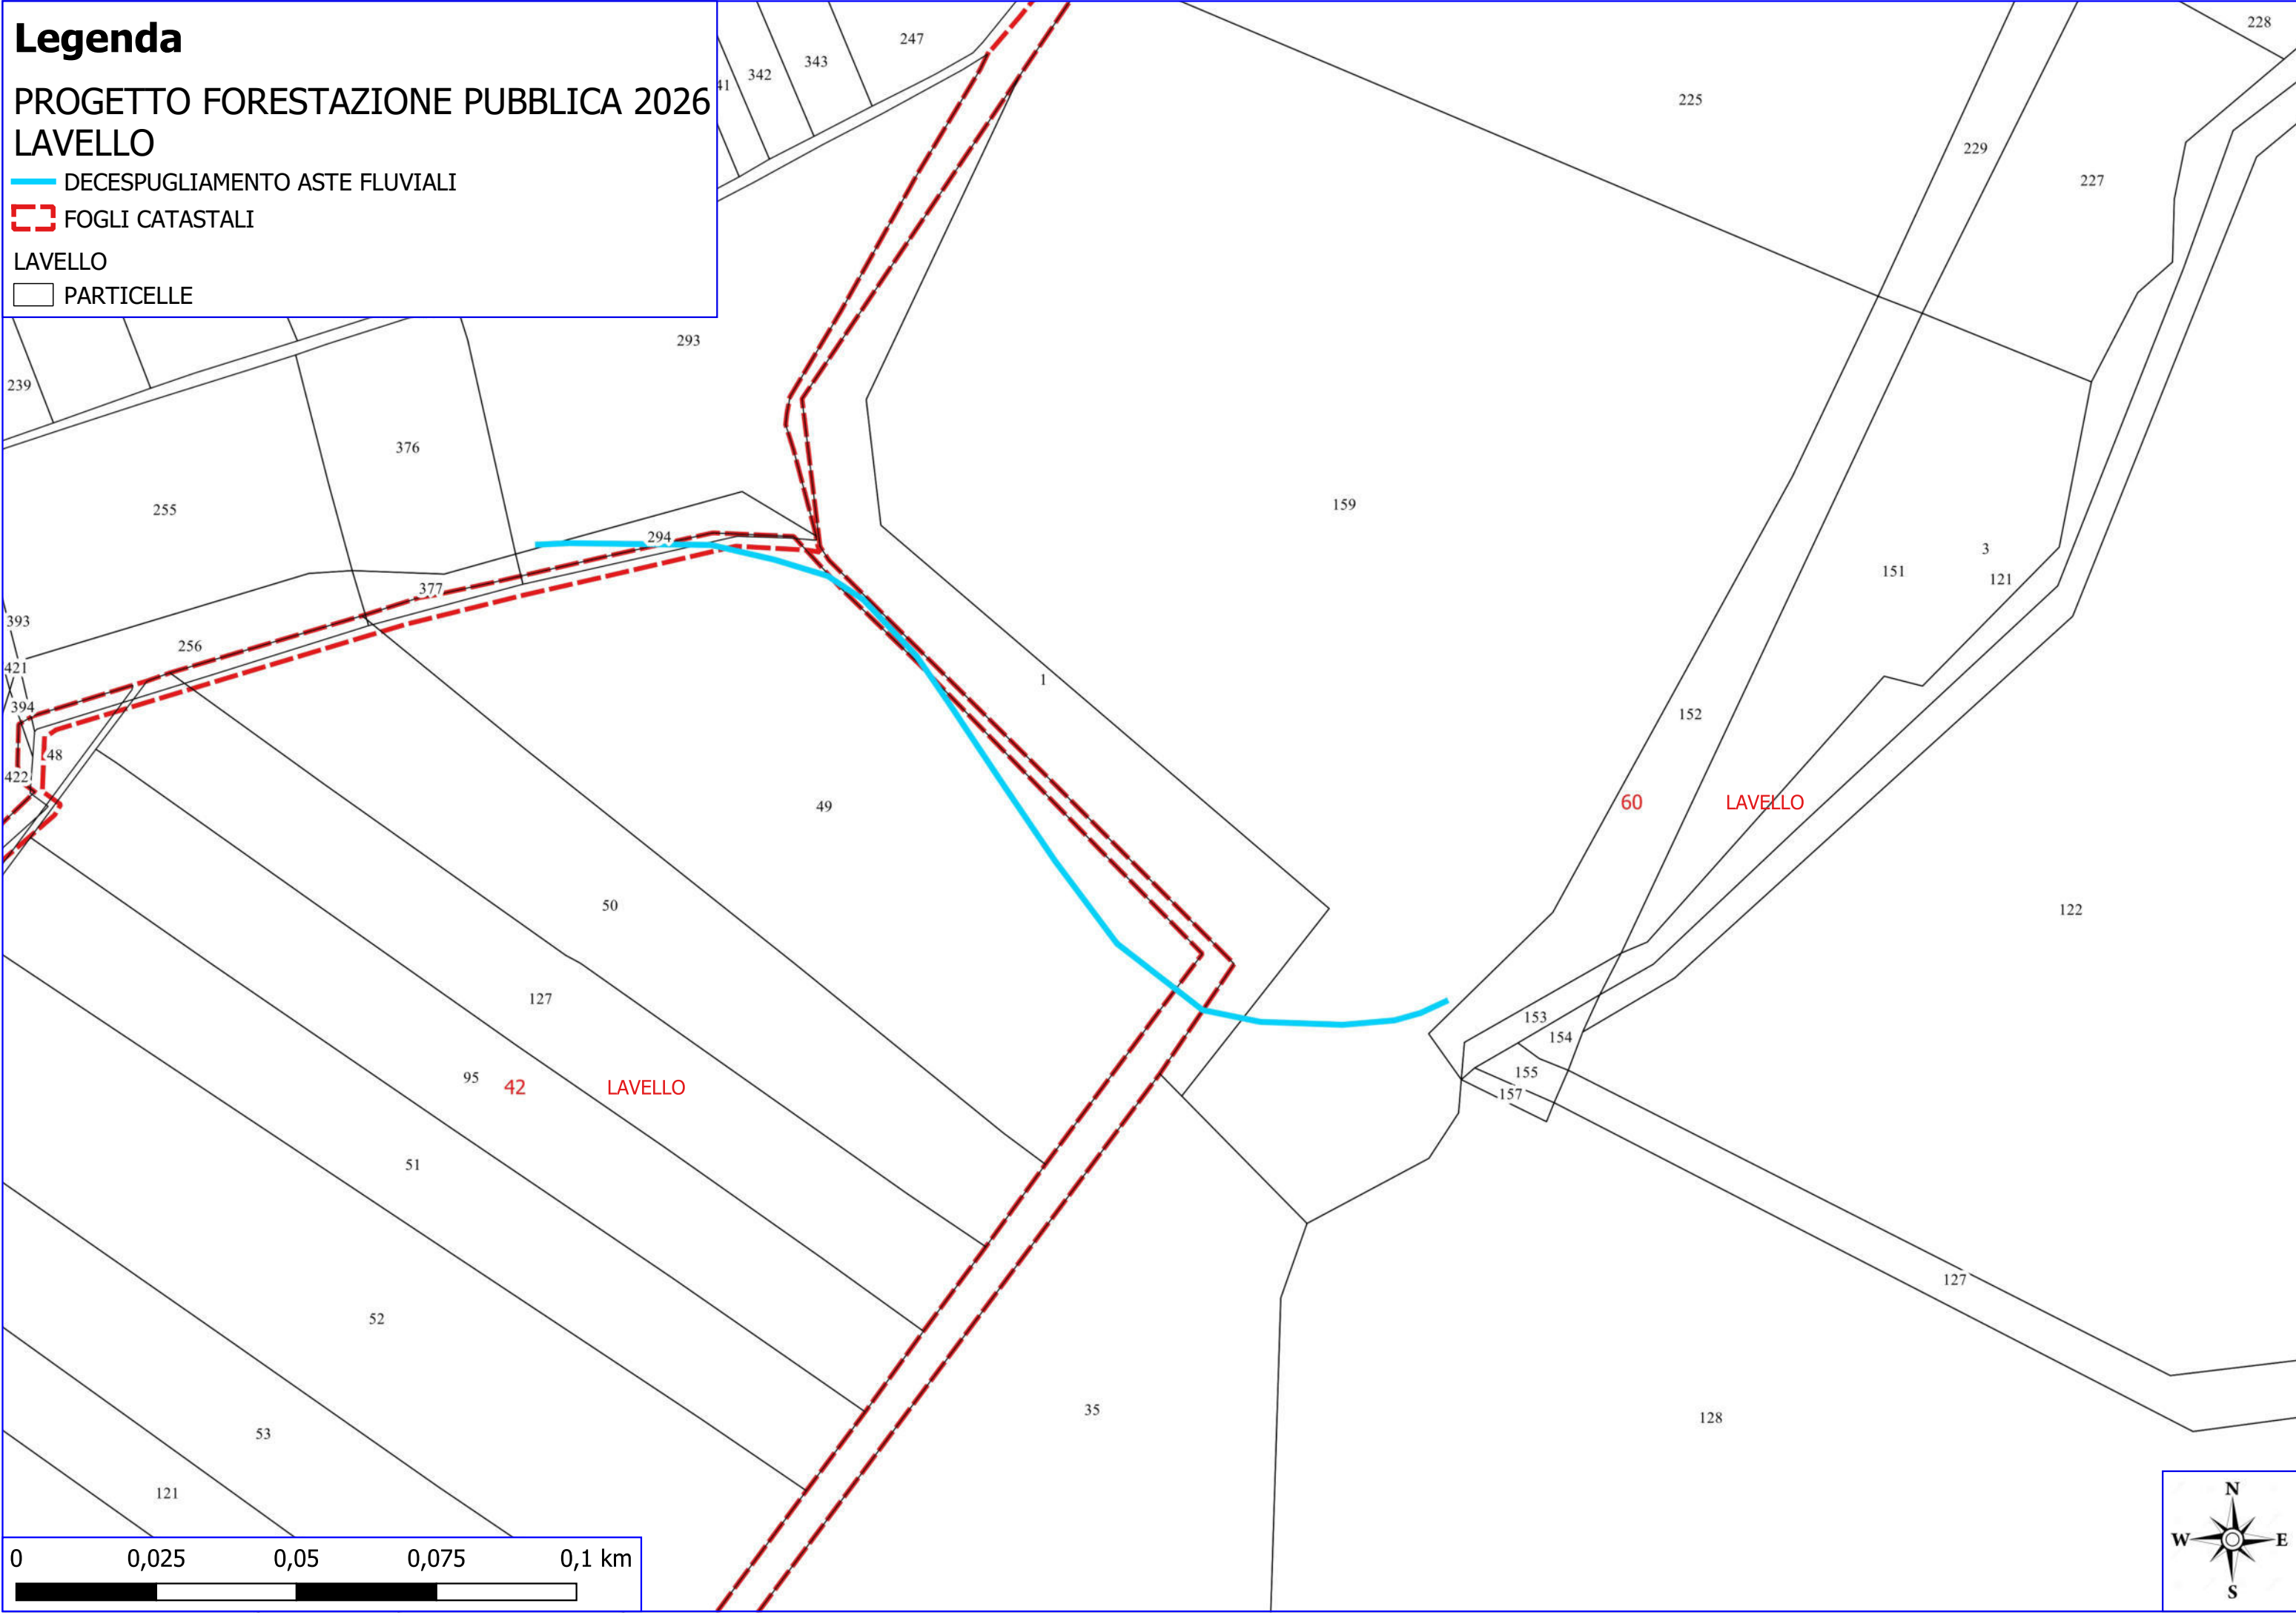

Legenda

PROGETTO FORESTAZIONE PUBBLICA 2026 LAVELLO

— DECESPUGLIAMENTO ASTE FLUVIALI

— FOGLI CATASTALI

LAVELLO

— PARTICELLE