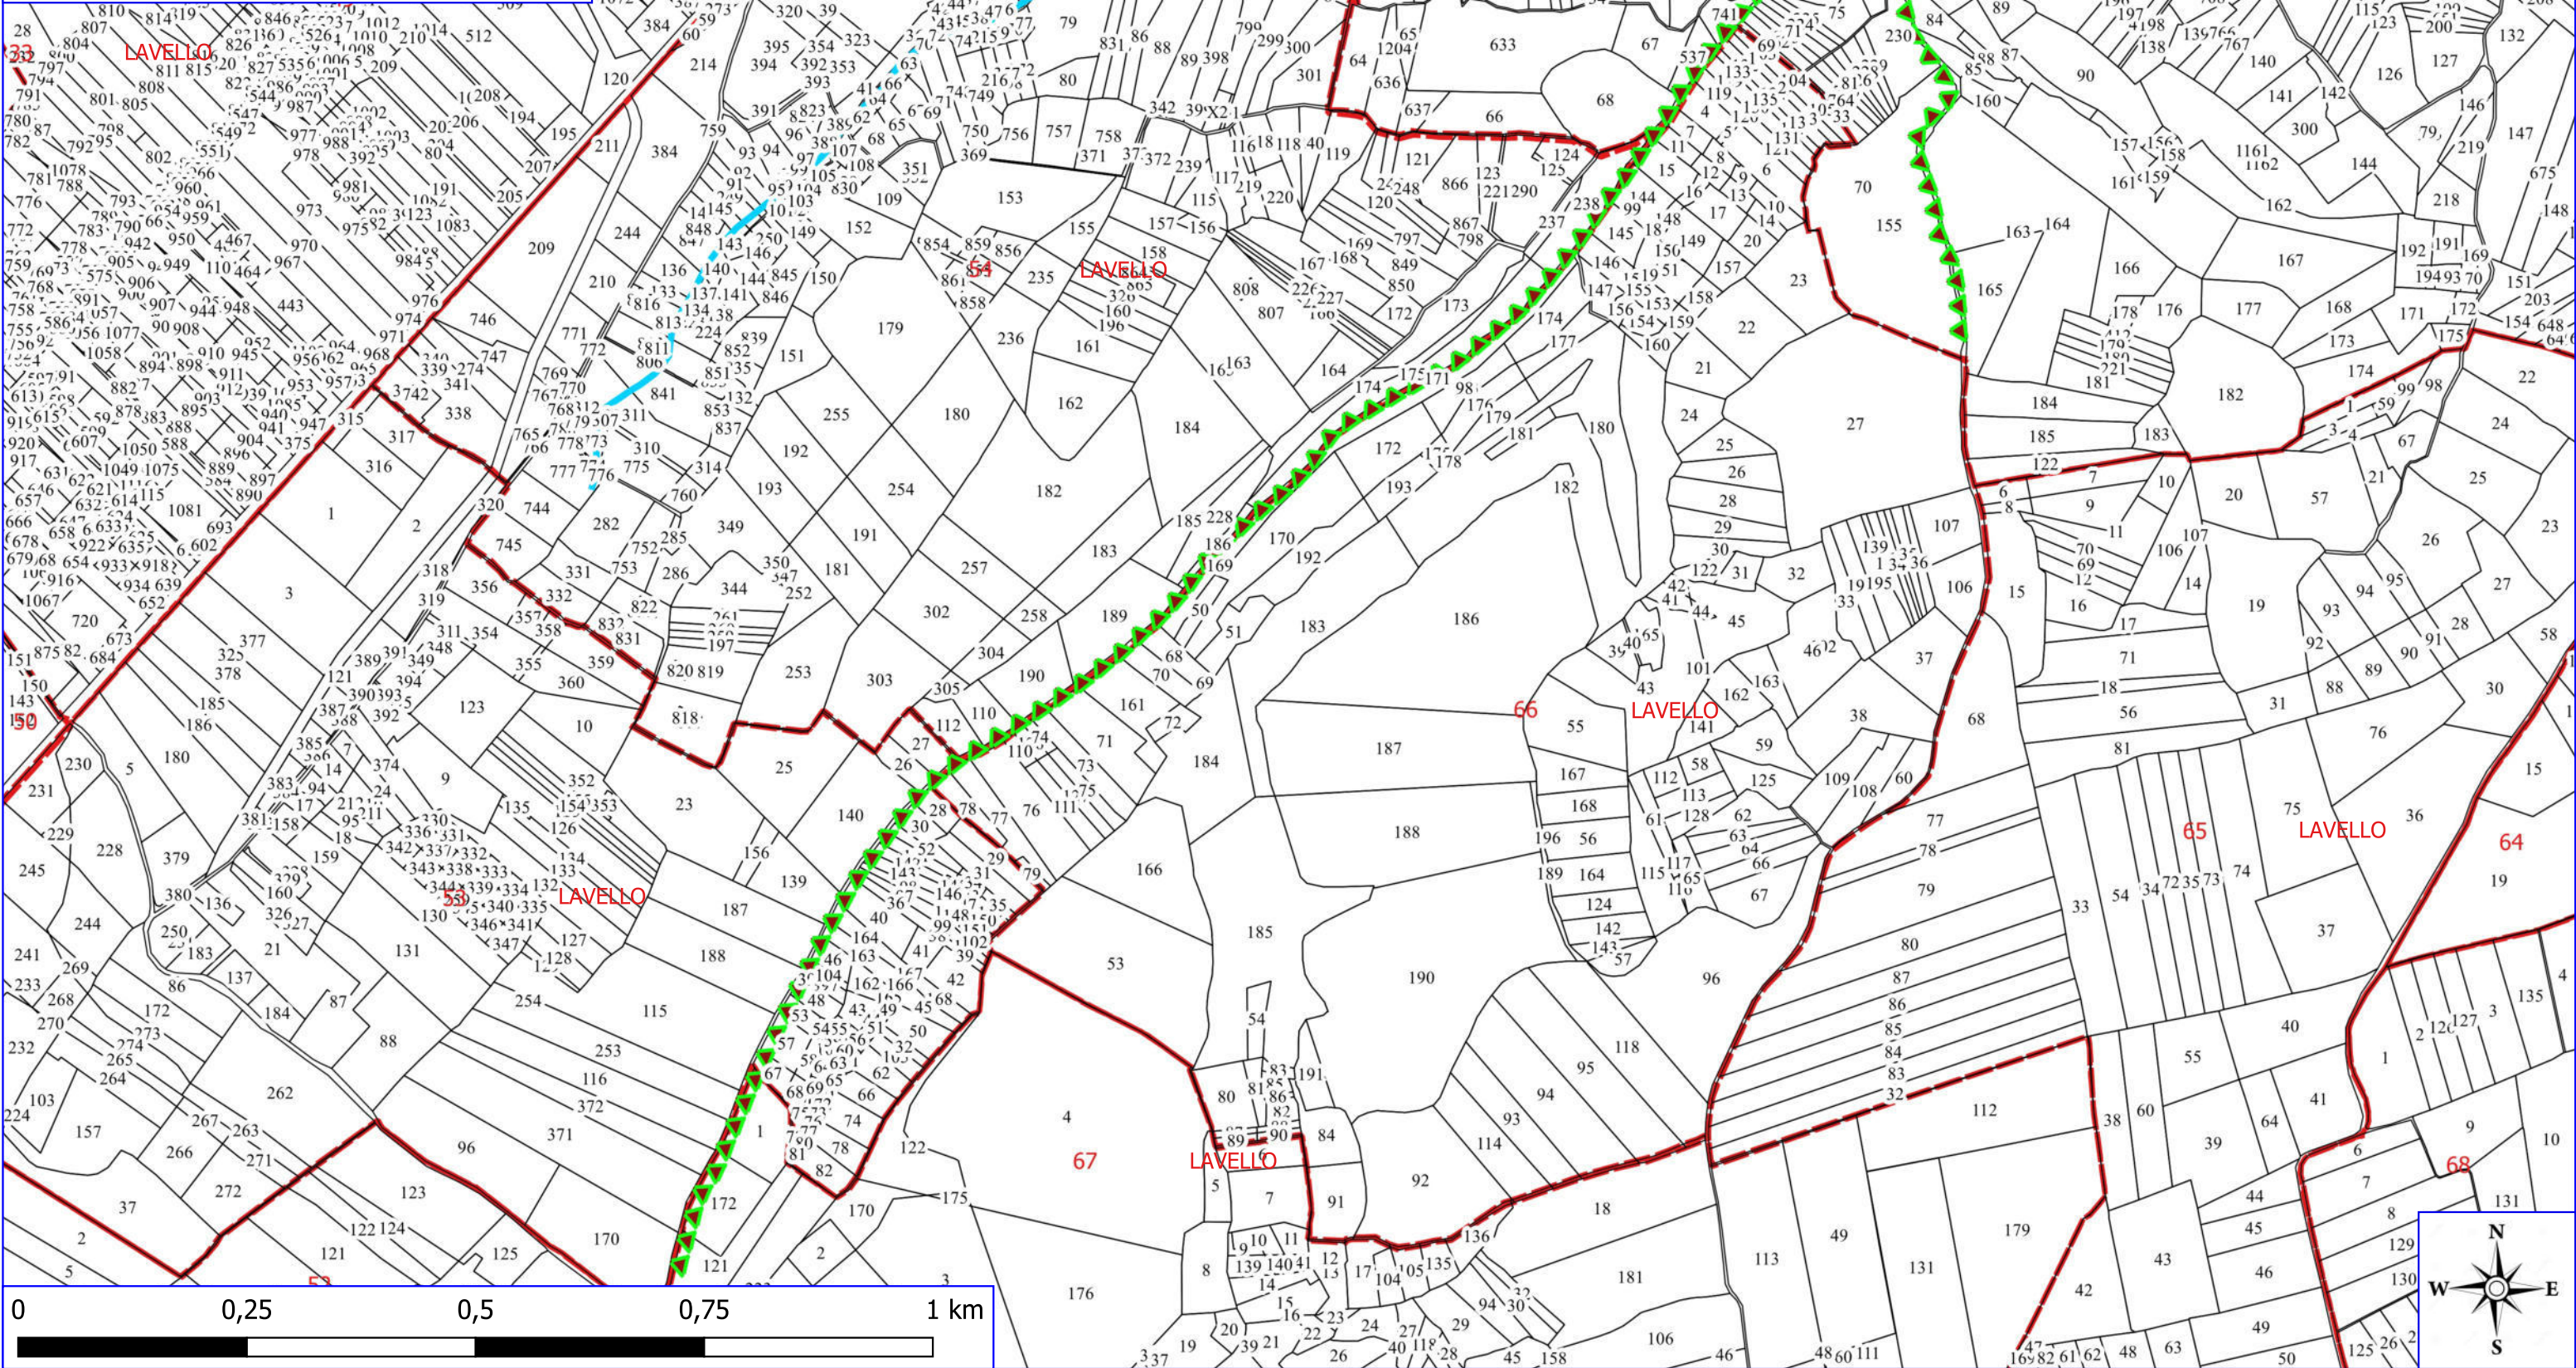

Legenda

FORESTAZIONE PUBBLICA 2026 LAVELLO

DECESPUGLIAMENTO ASTE FLUVIALI

MANUTENZIONE SENTIERO FORESTALE

AREA VERDE SERBATOI E DEPURATORI

FOGLI CATASTALI

LAVELLO

PARTICELLE