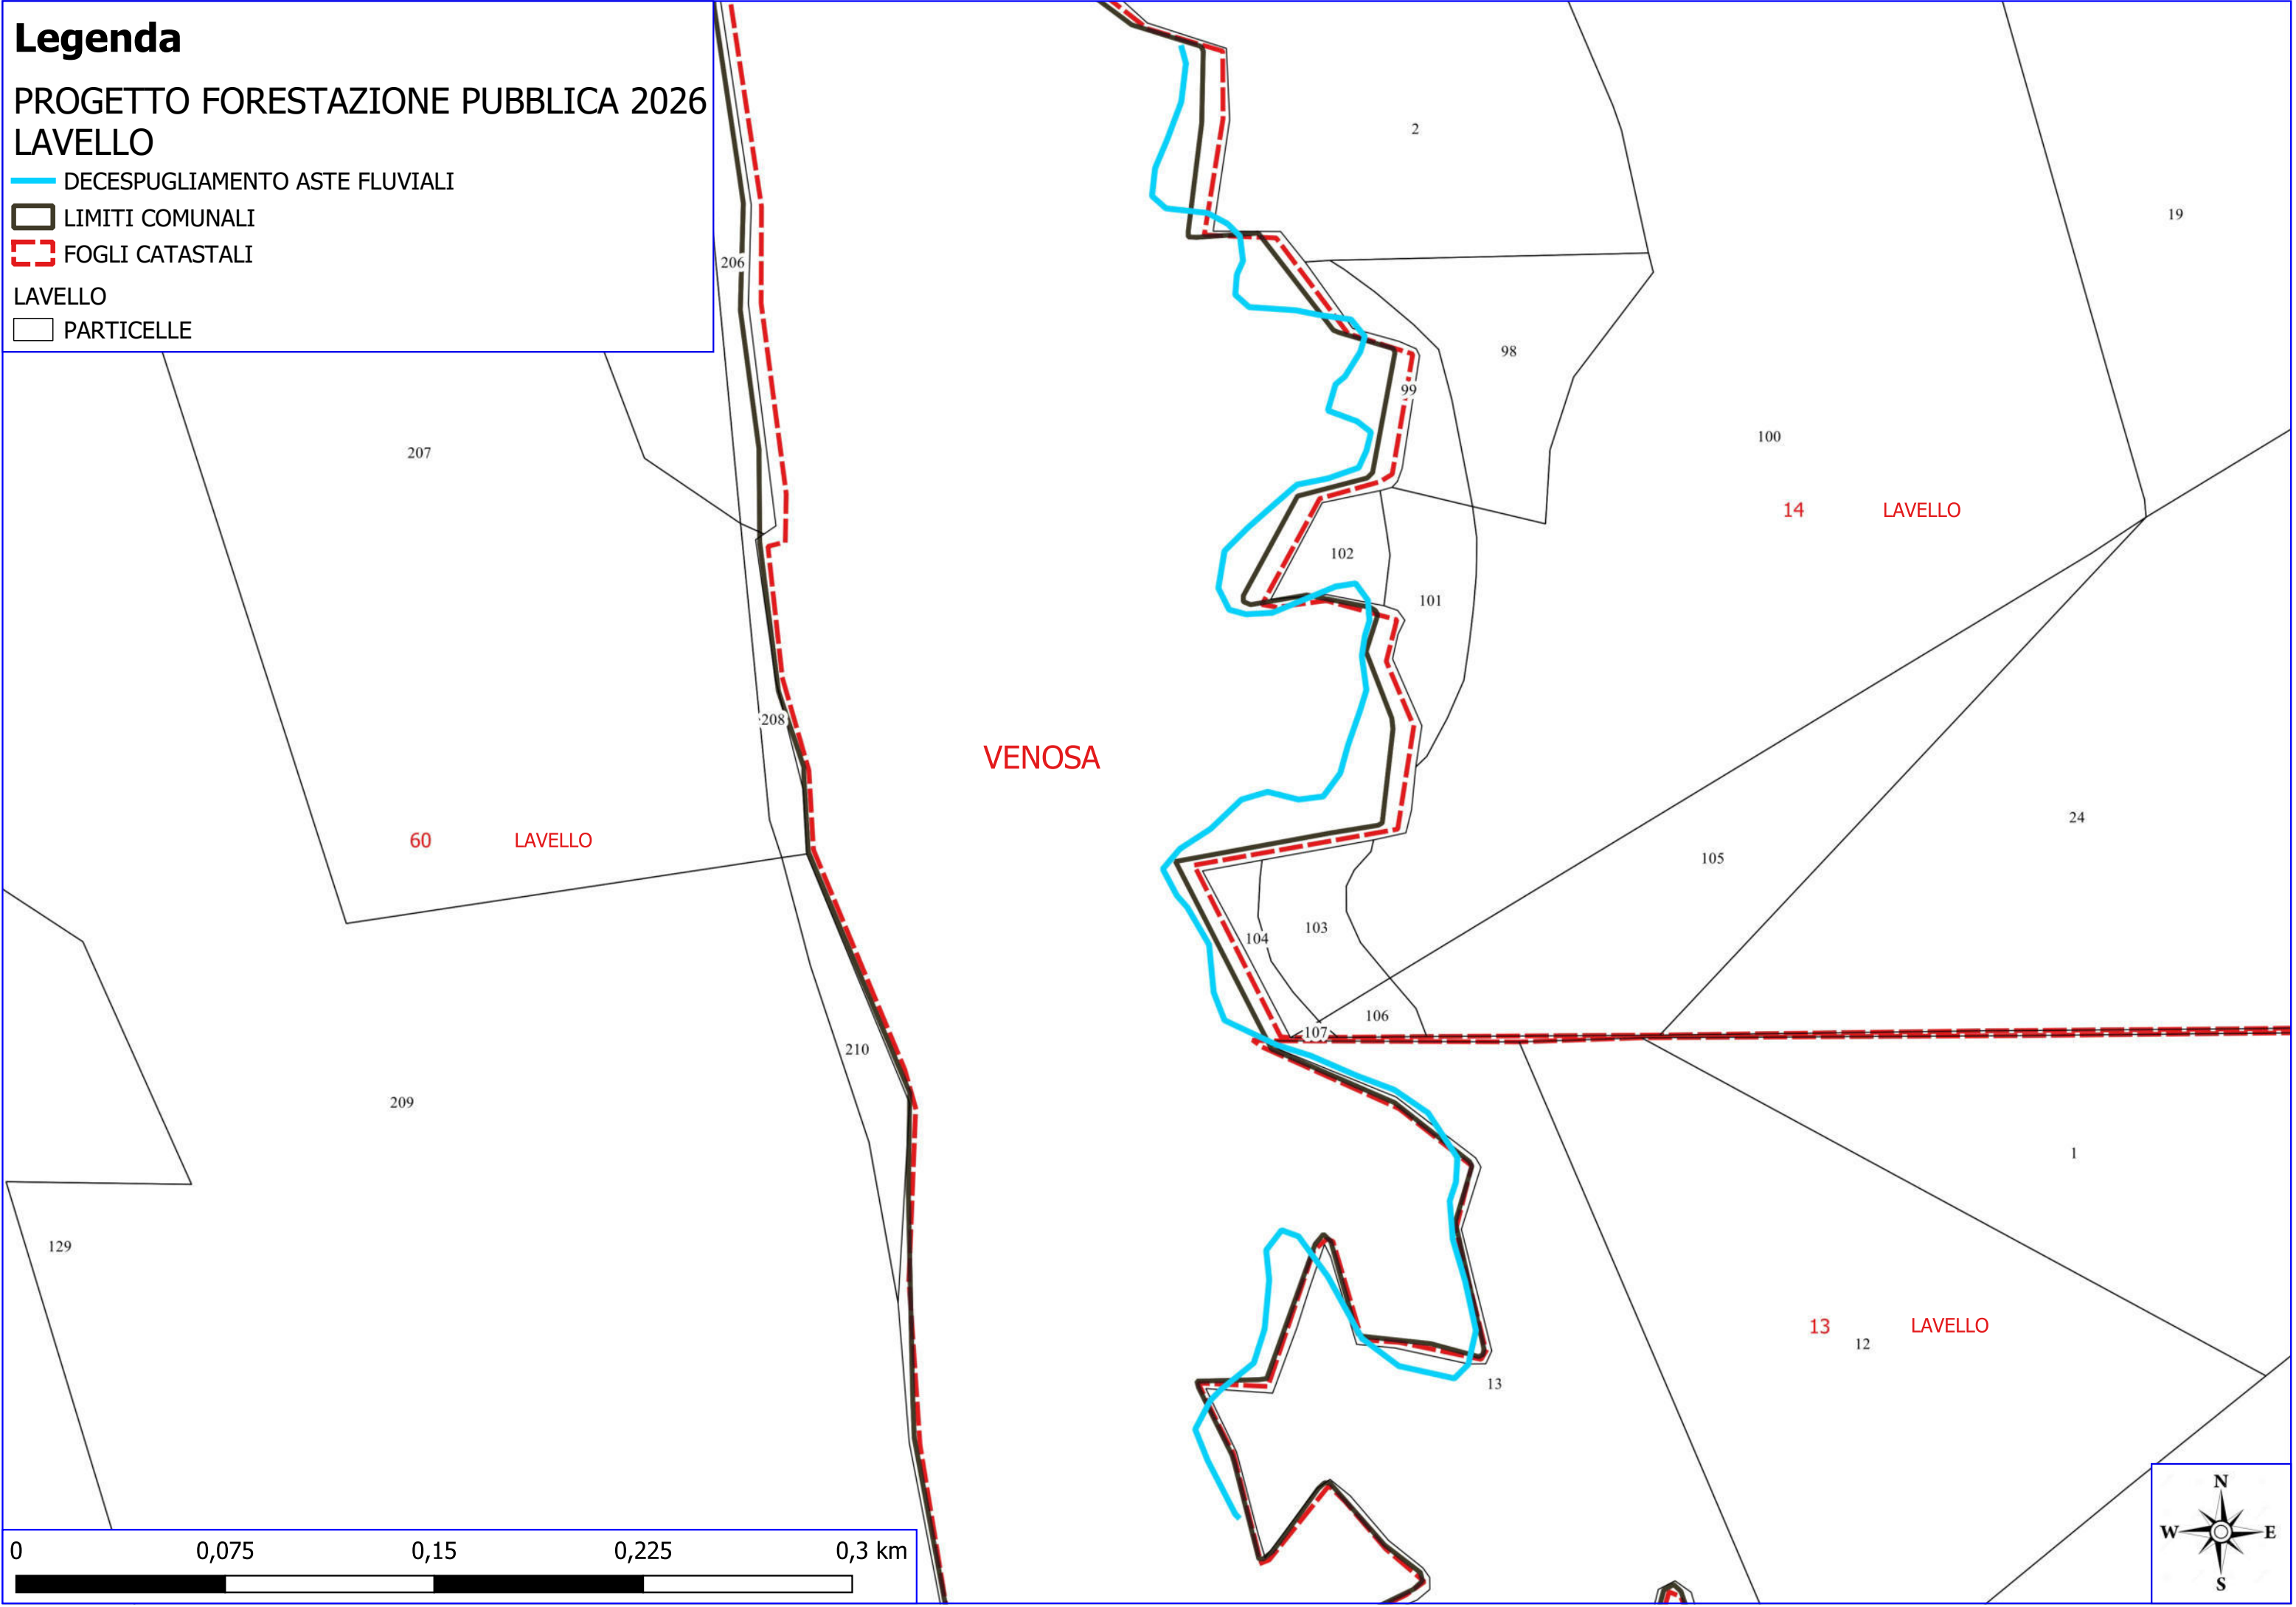

Legenda

PROGETTO FORESTAZIONE PUBBLICA 2026 LAVELLO

— DECESPUGLIAMENTO ASTE FLUVIALI

— LIMITI COMUNALI

— FOGLI CATASTALI

LAVELLO

— PARTICELLE