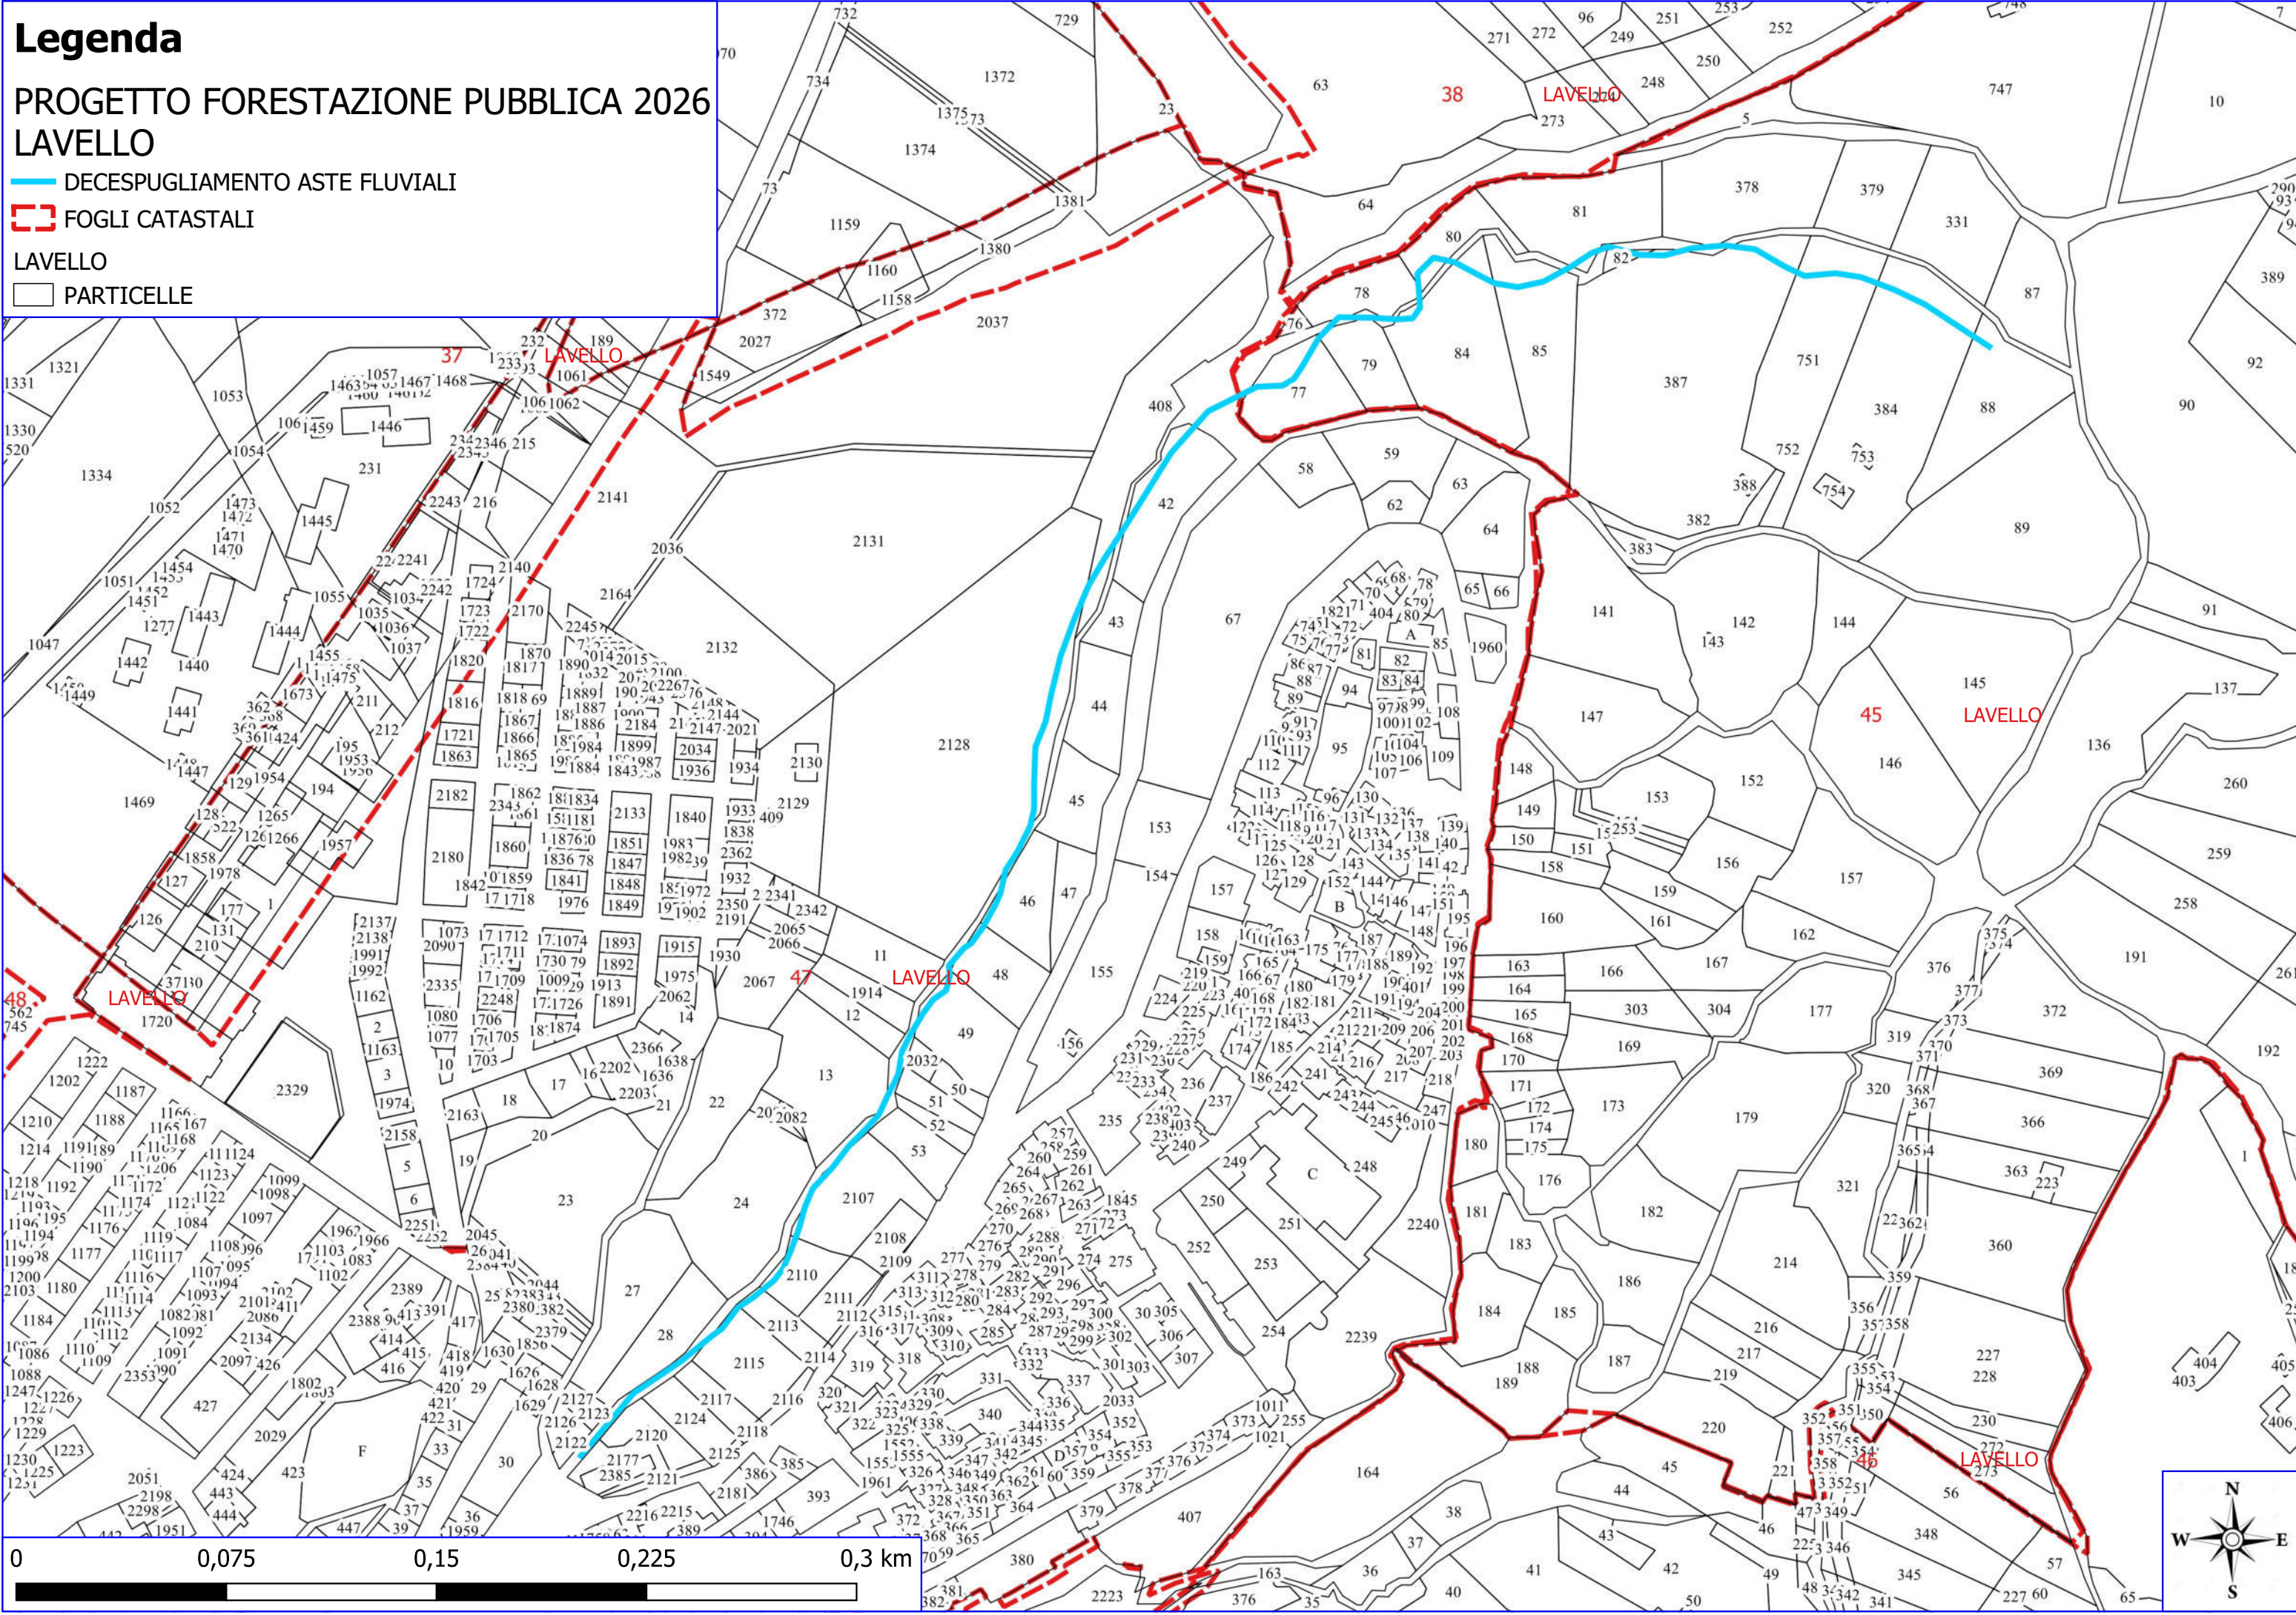

Legenda

PROGETTO FORESTAZIONE PUBBLICA 2026 LAVELLO

— DECESPUGLIAMENTO ASTE FLUVIALI

FOGLI CATASTALI

LAVELLO

PARTICELLE

0 0,075 0,15 0,225 0,3 km