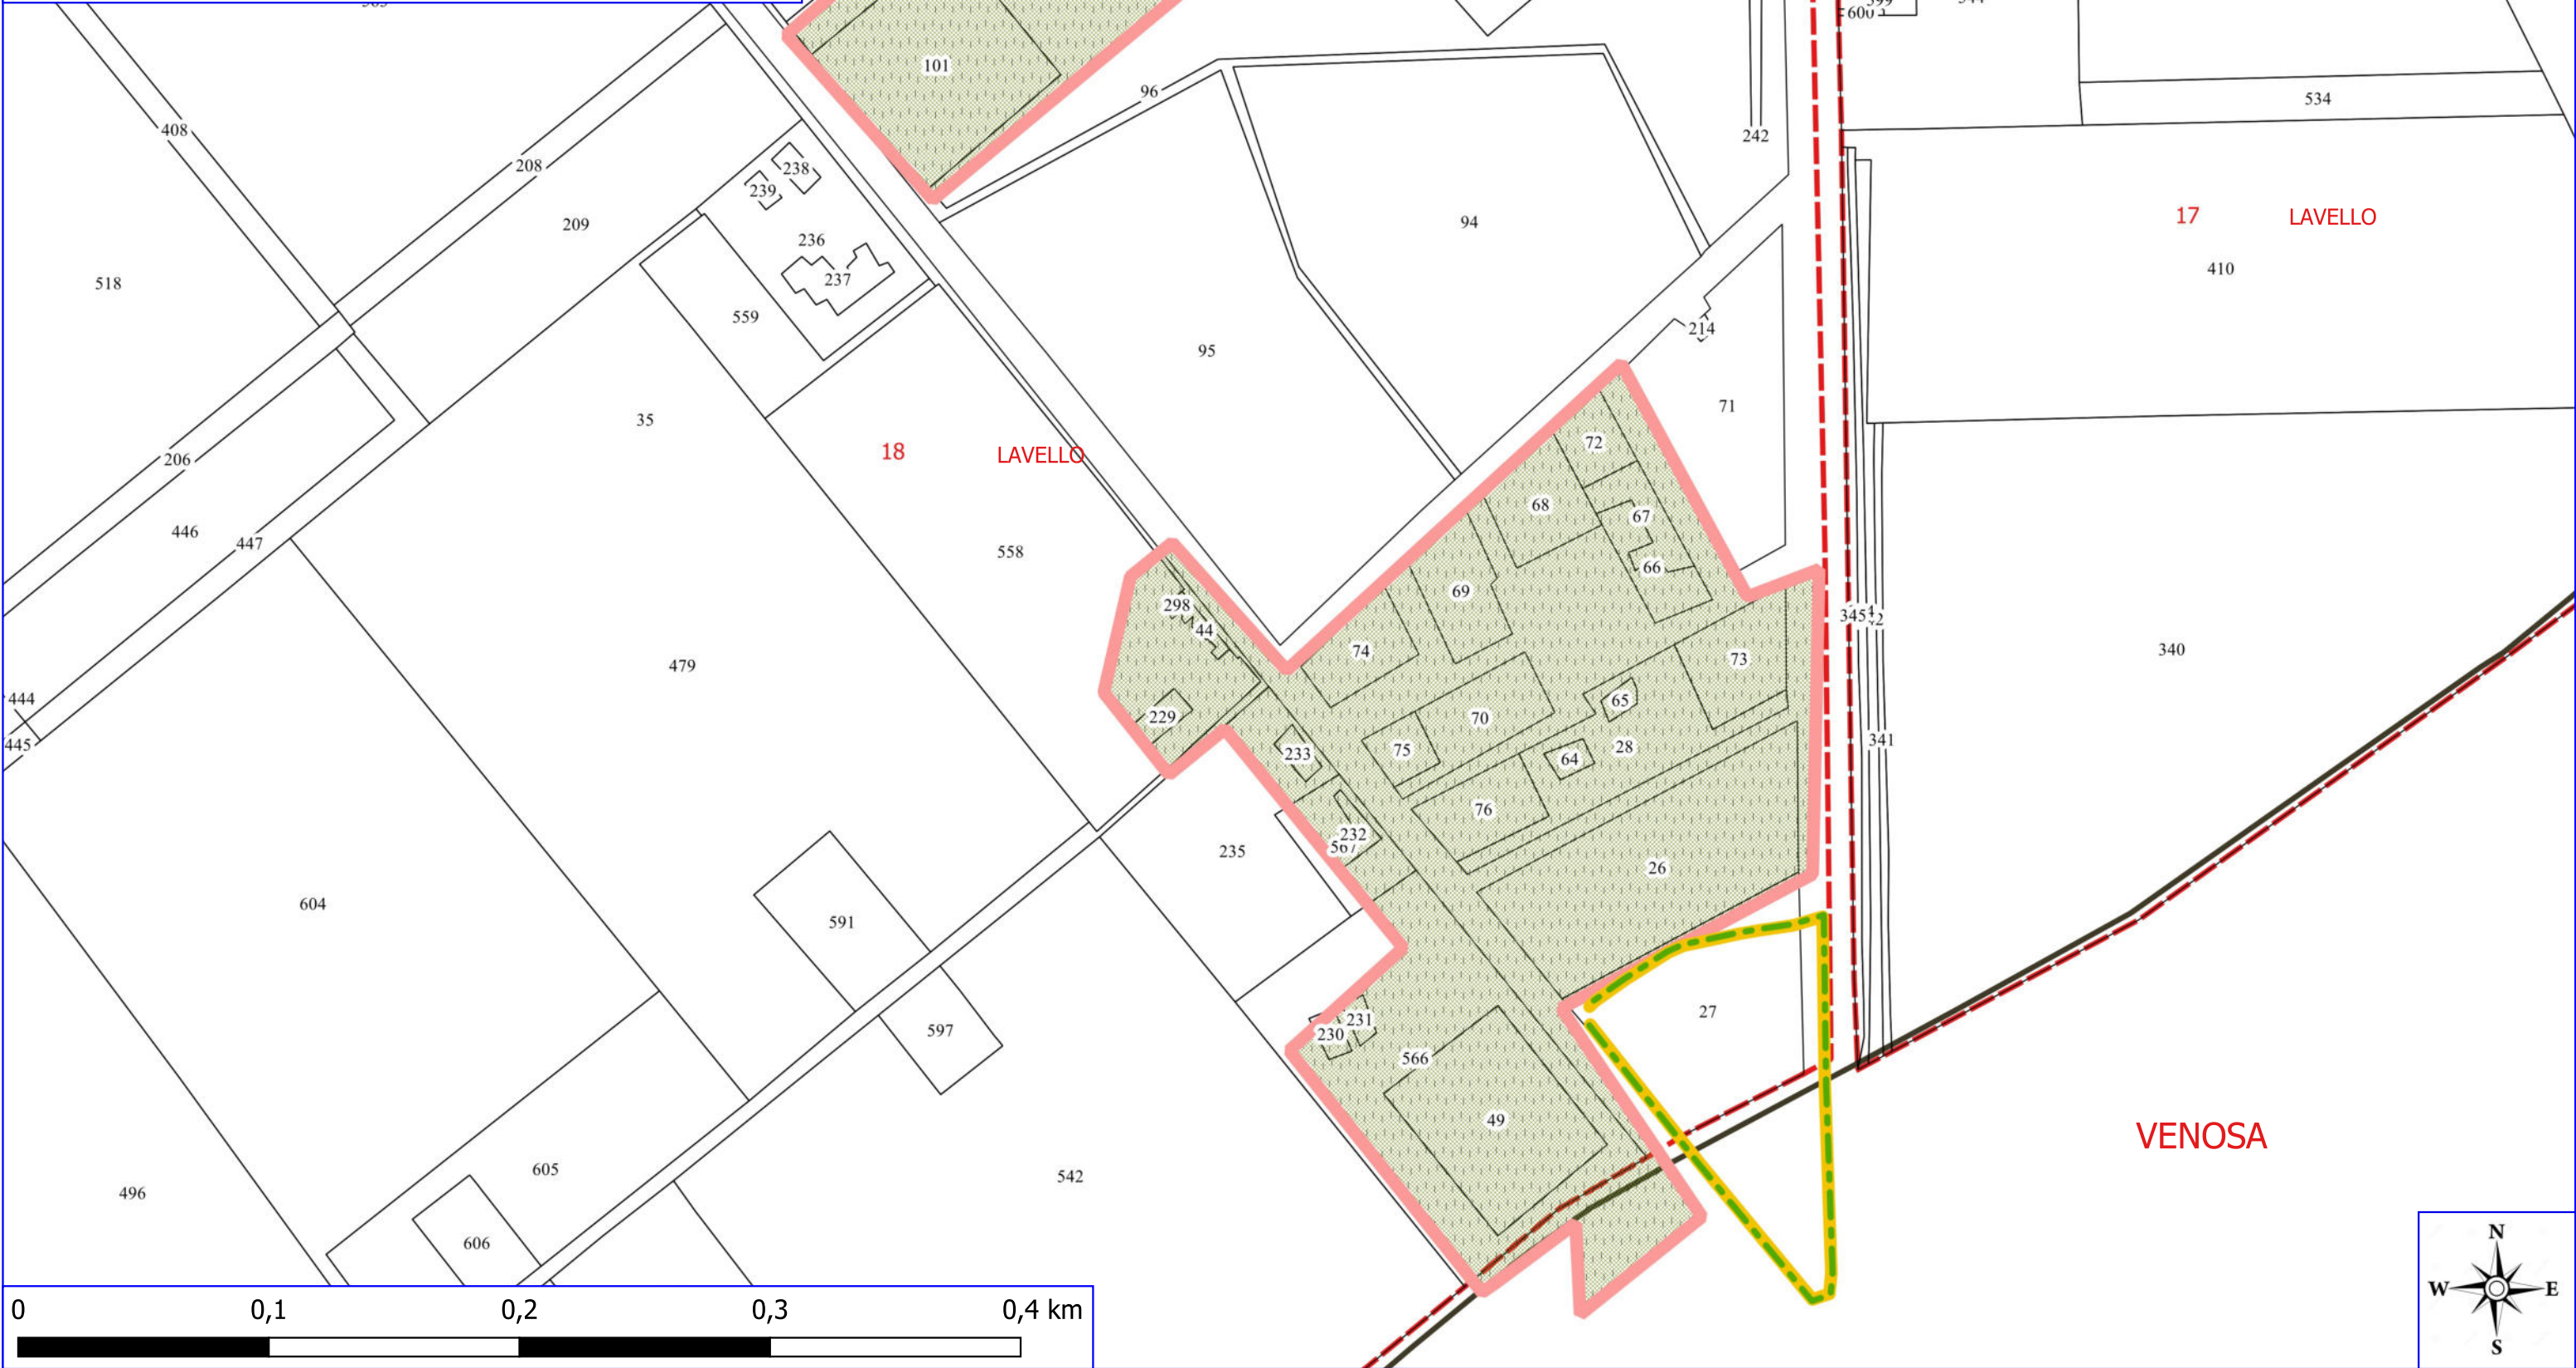

PROGETTO FORESTAZIONE PUBBLICA 2026 LAVELLO

 MANUTENZIONE VIALE TAGLIAFUOCO

 MANUTENZIONE VERDE PUBBLICO

 LIMITI COMUNALI

 FOGLI CATASTALI

LAVELLO

 PARTICELLE

Legenda

FORESTAZIONE PUBBLICA 2026 LAVELLO

 MANUTENZIONE VIALE TAGLIAFUOCO

 MANUTENZIONE SENTIERO FORESTALE

 FOGLI CATASTALI

LAVELLO

 PARTICELLE

Legenda

PROGETTO FORESTAZIONE PUBBLICA 2026 LAVELLO