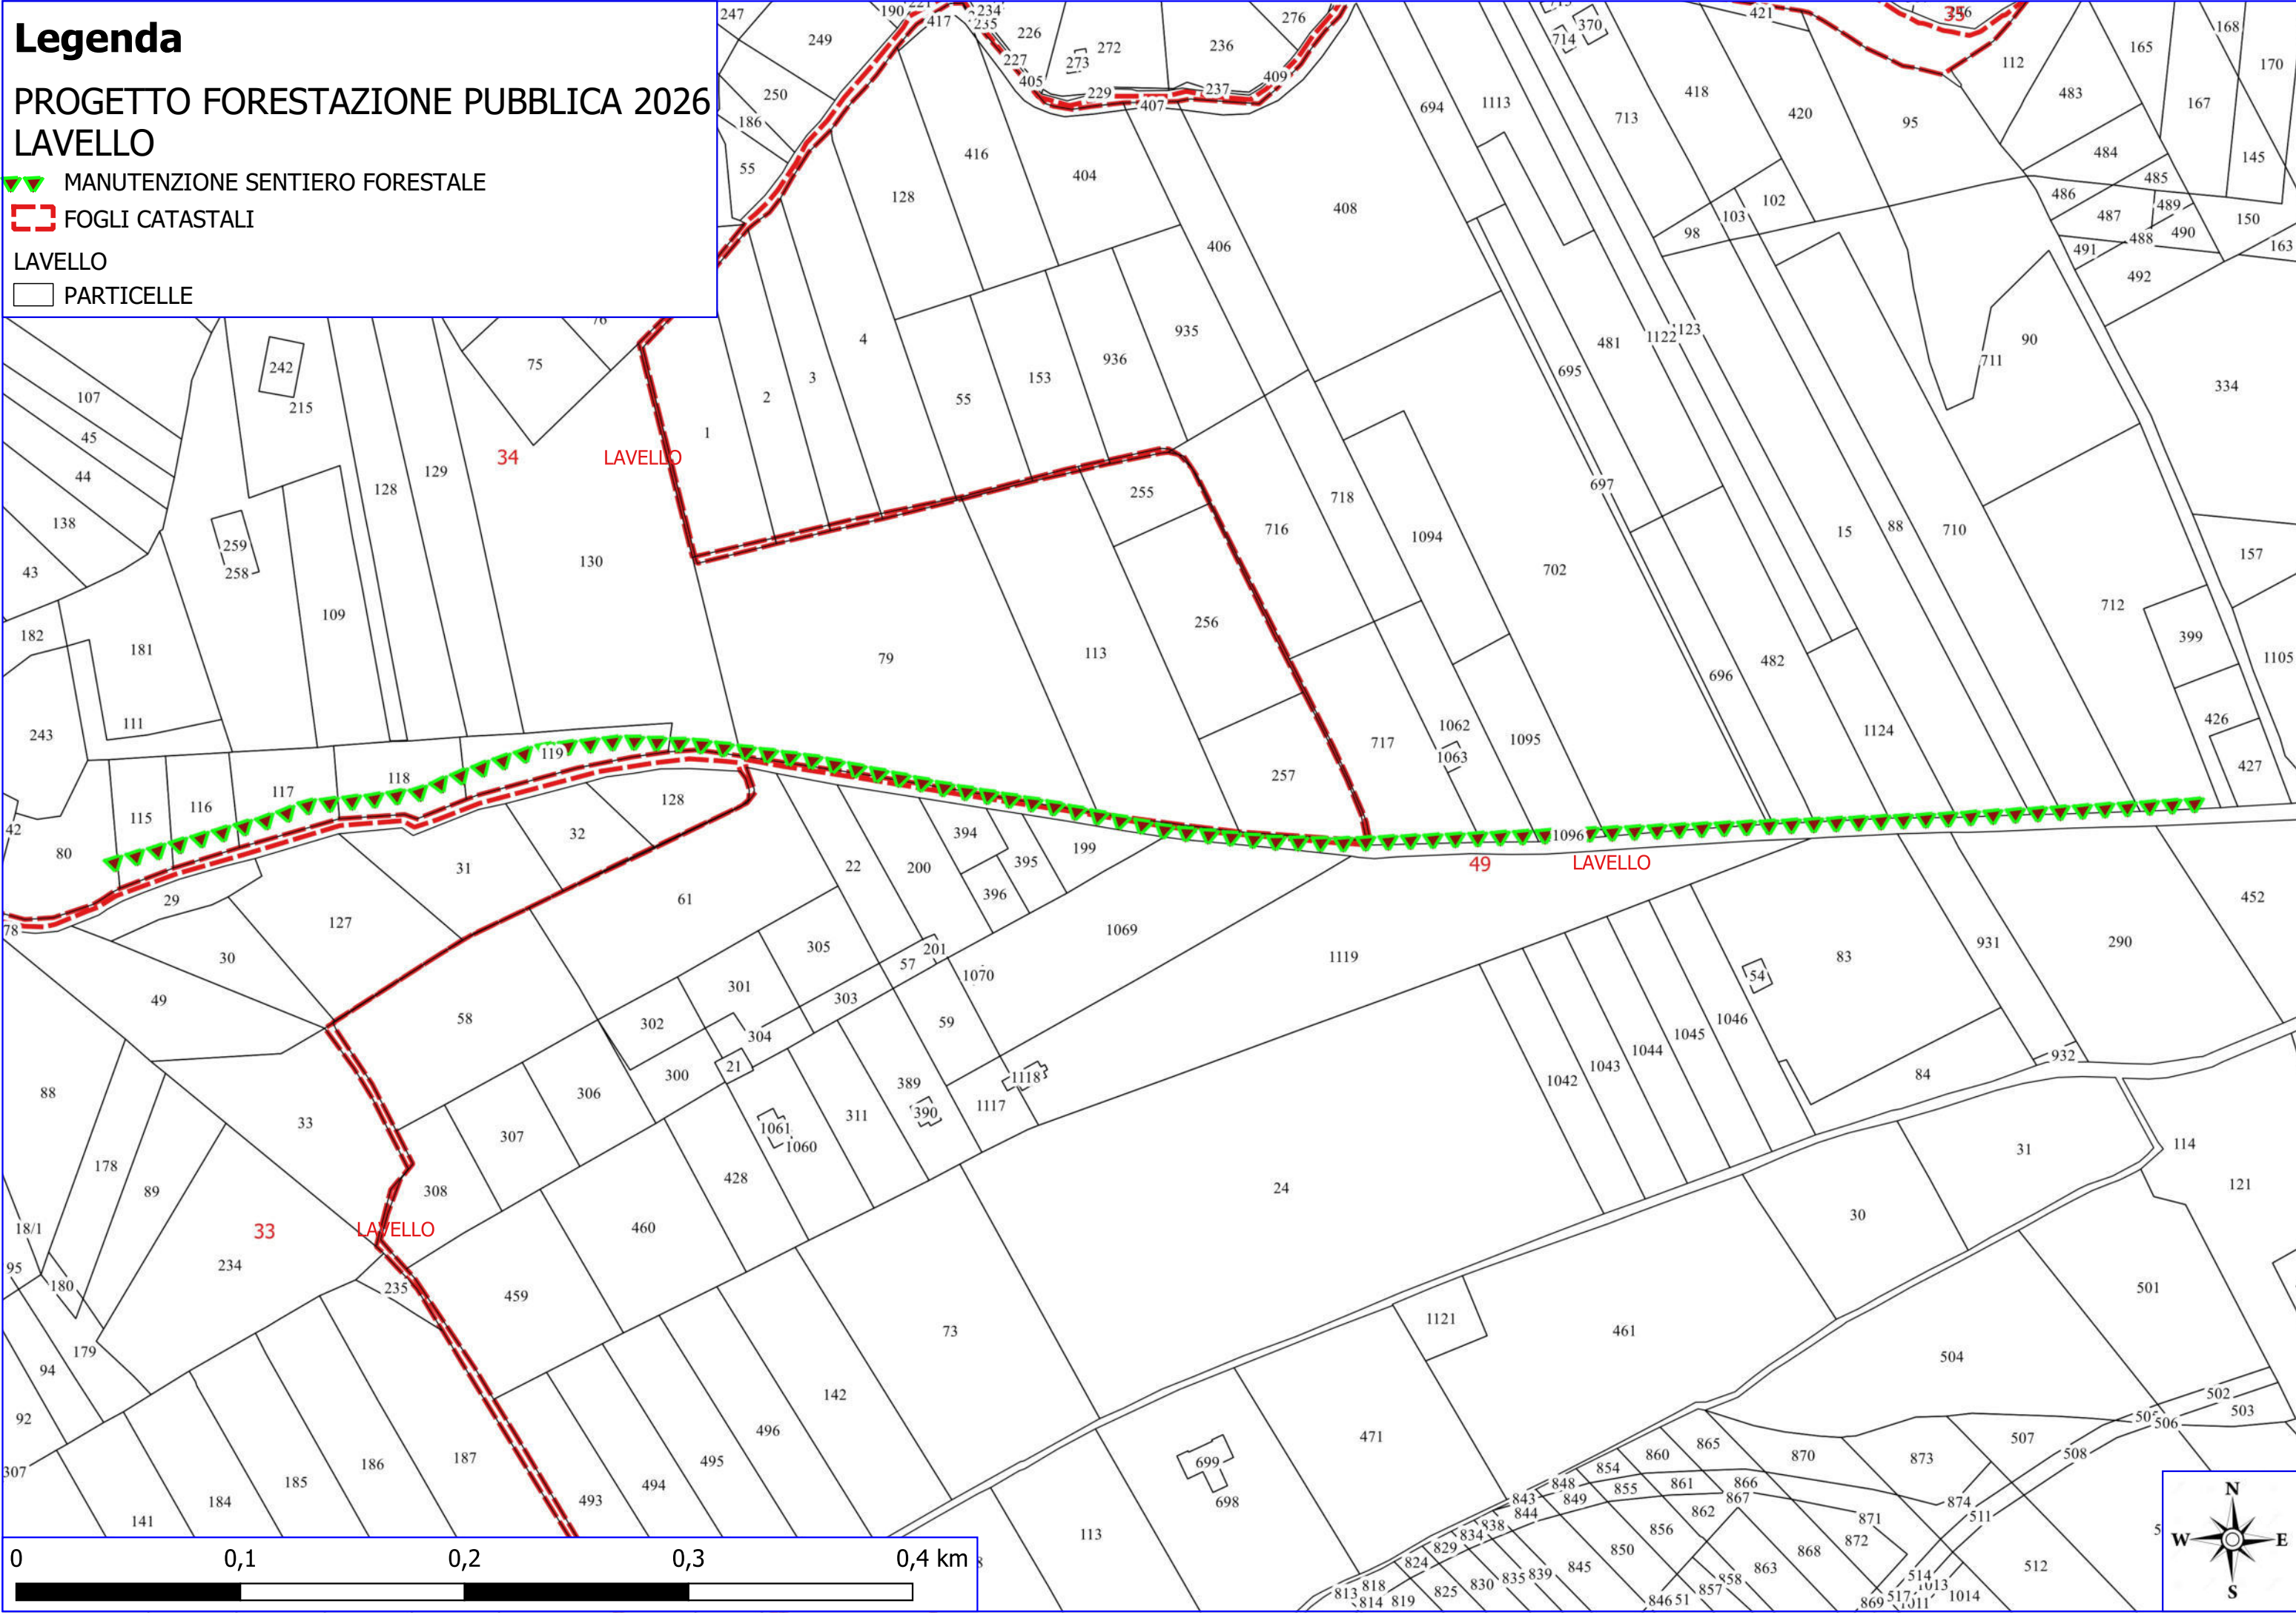

Legenda

PROGETTO FORESTAZIONE PUBBLICA 2026 LAVELLO

MANUTENZIONE SENTIERO FORESTALE

FOGLI CATASTALI

LAVELLO

PARTICELLE