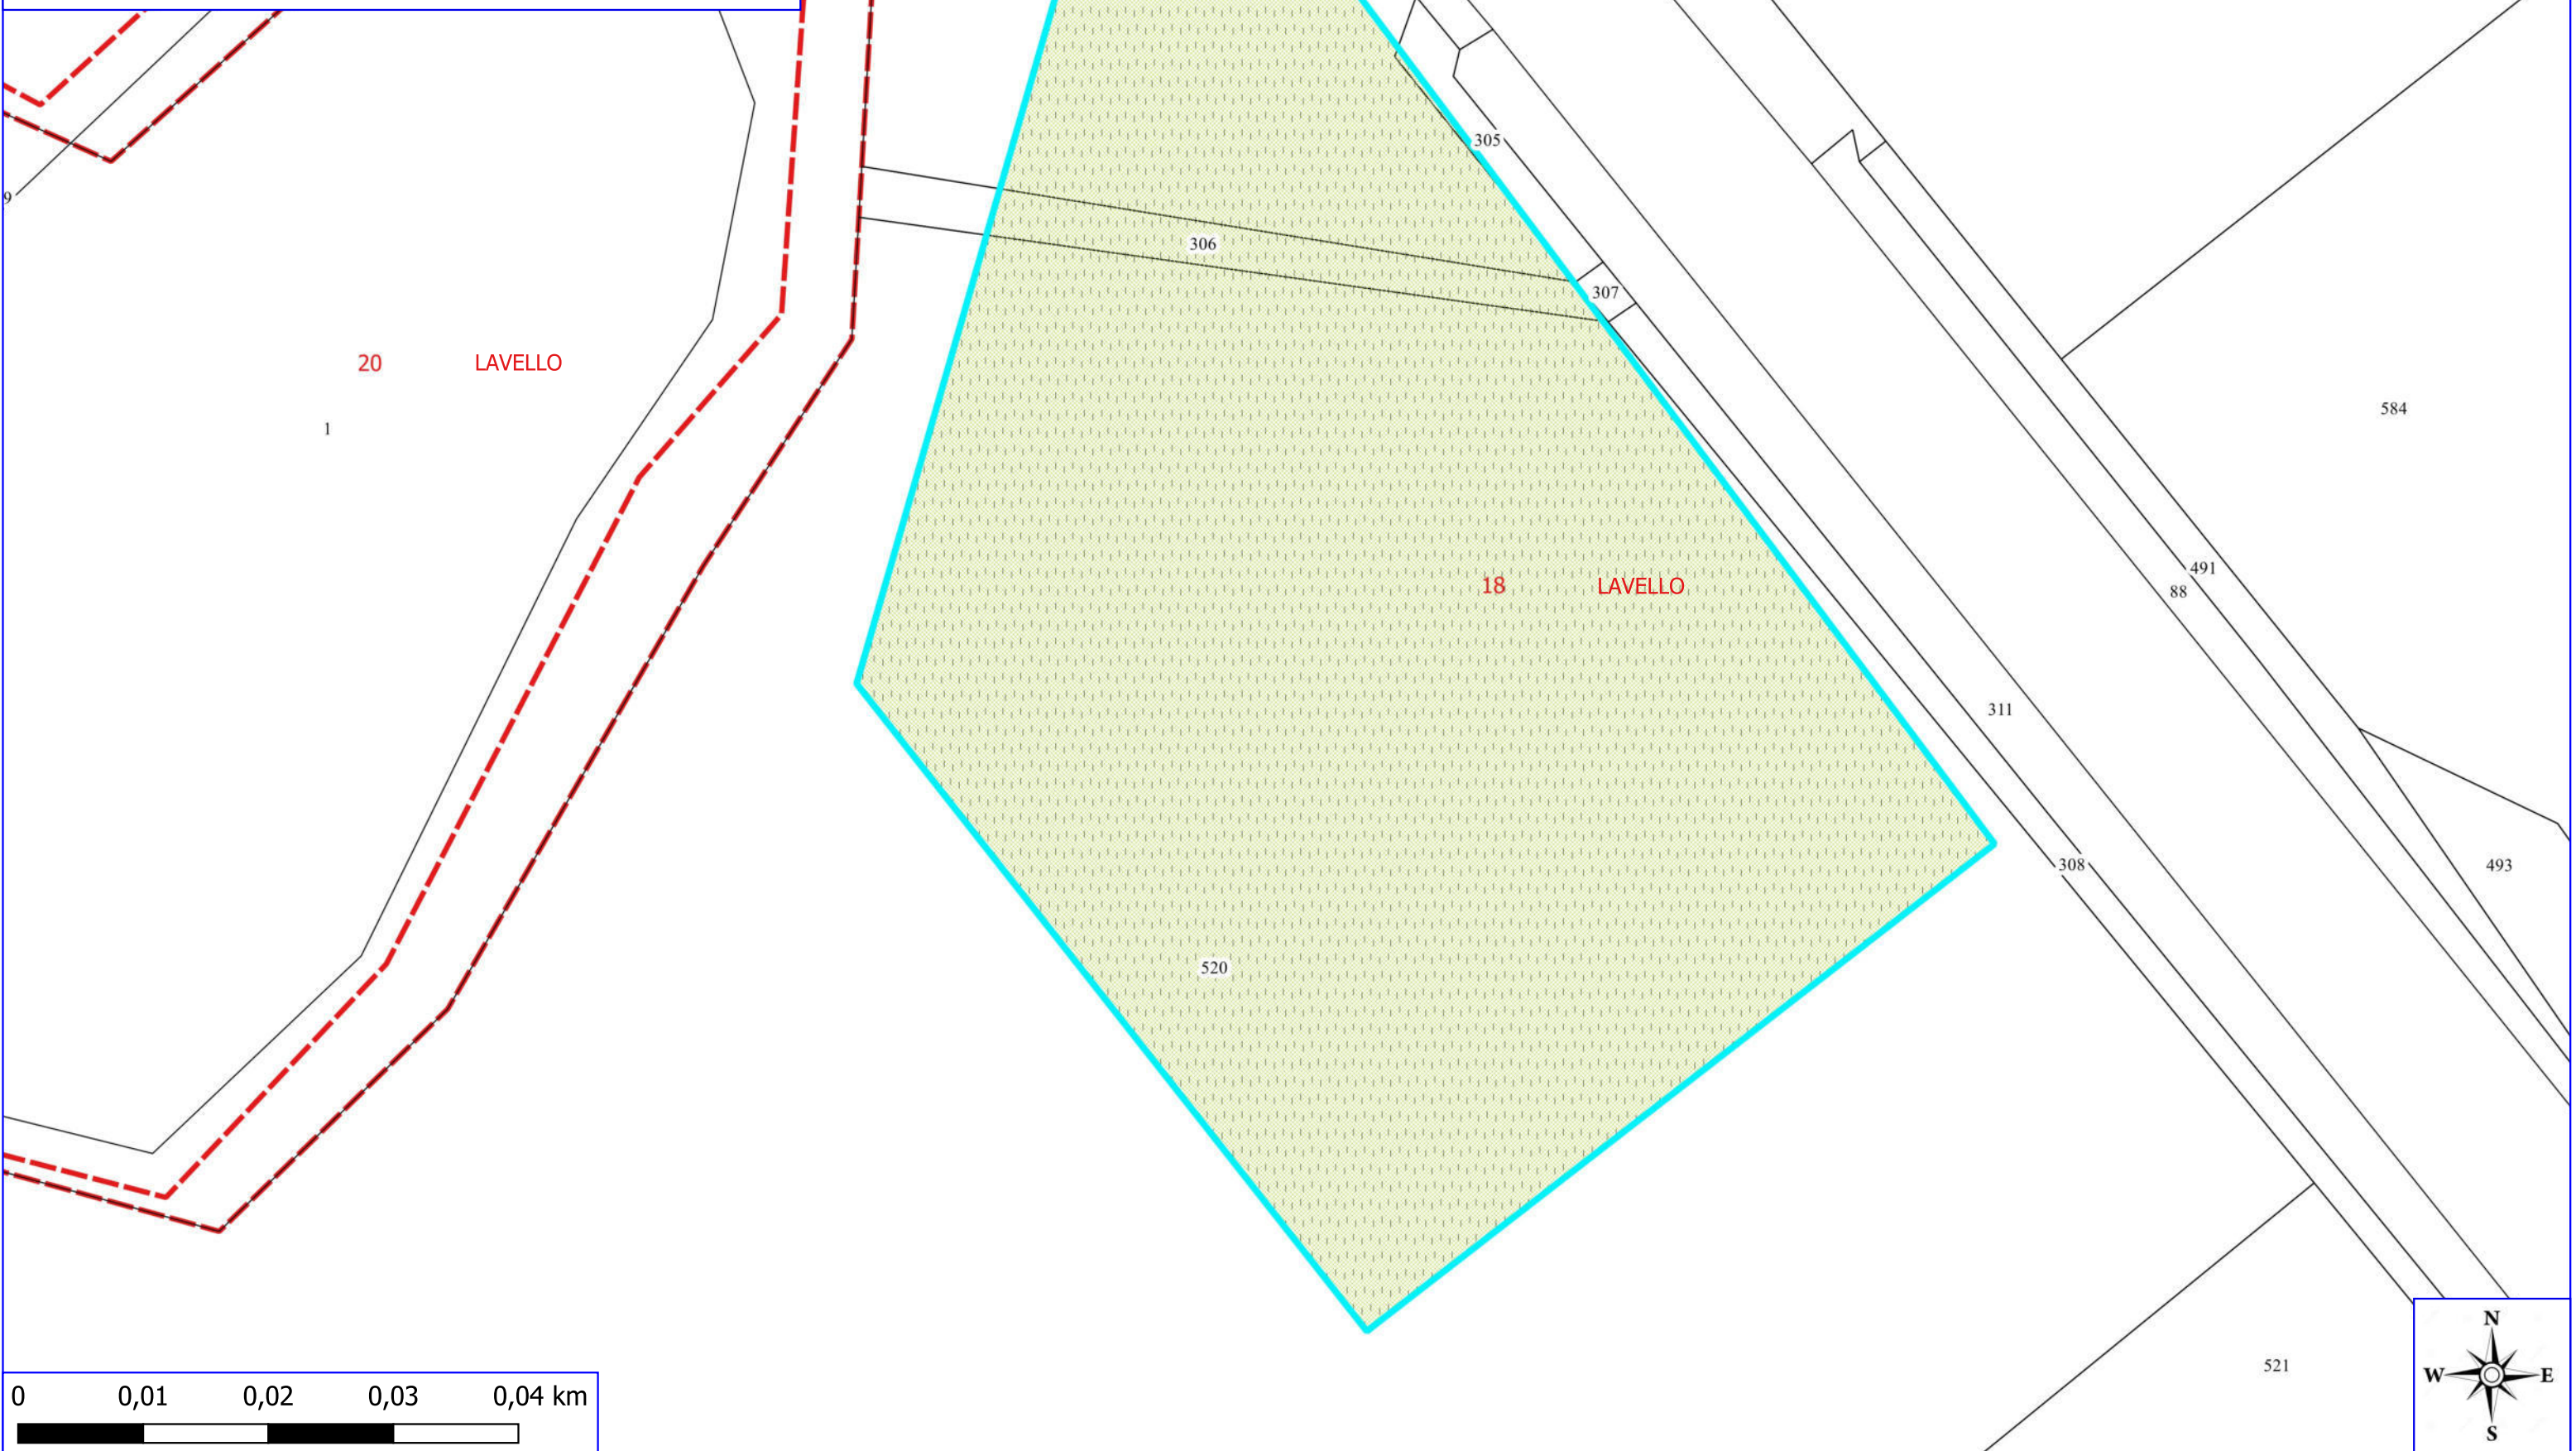

Legenda

PROGETTO FORESTAZIONE PUBBLICA 2026 LAVELLO

AREA VERDE SERBATOI E DEPURATORI

FOGLI CATASTALI

LAVELLO

PARTICELLE