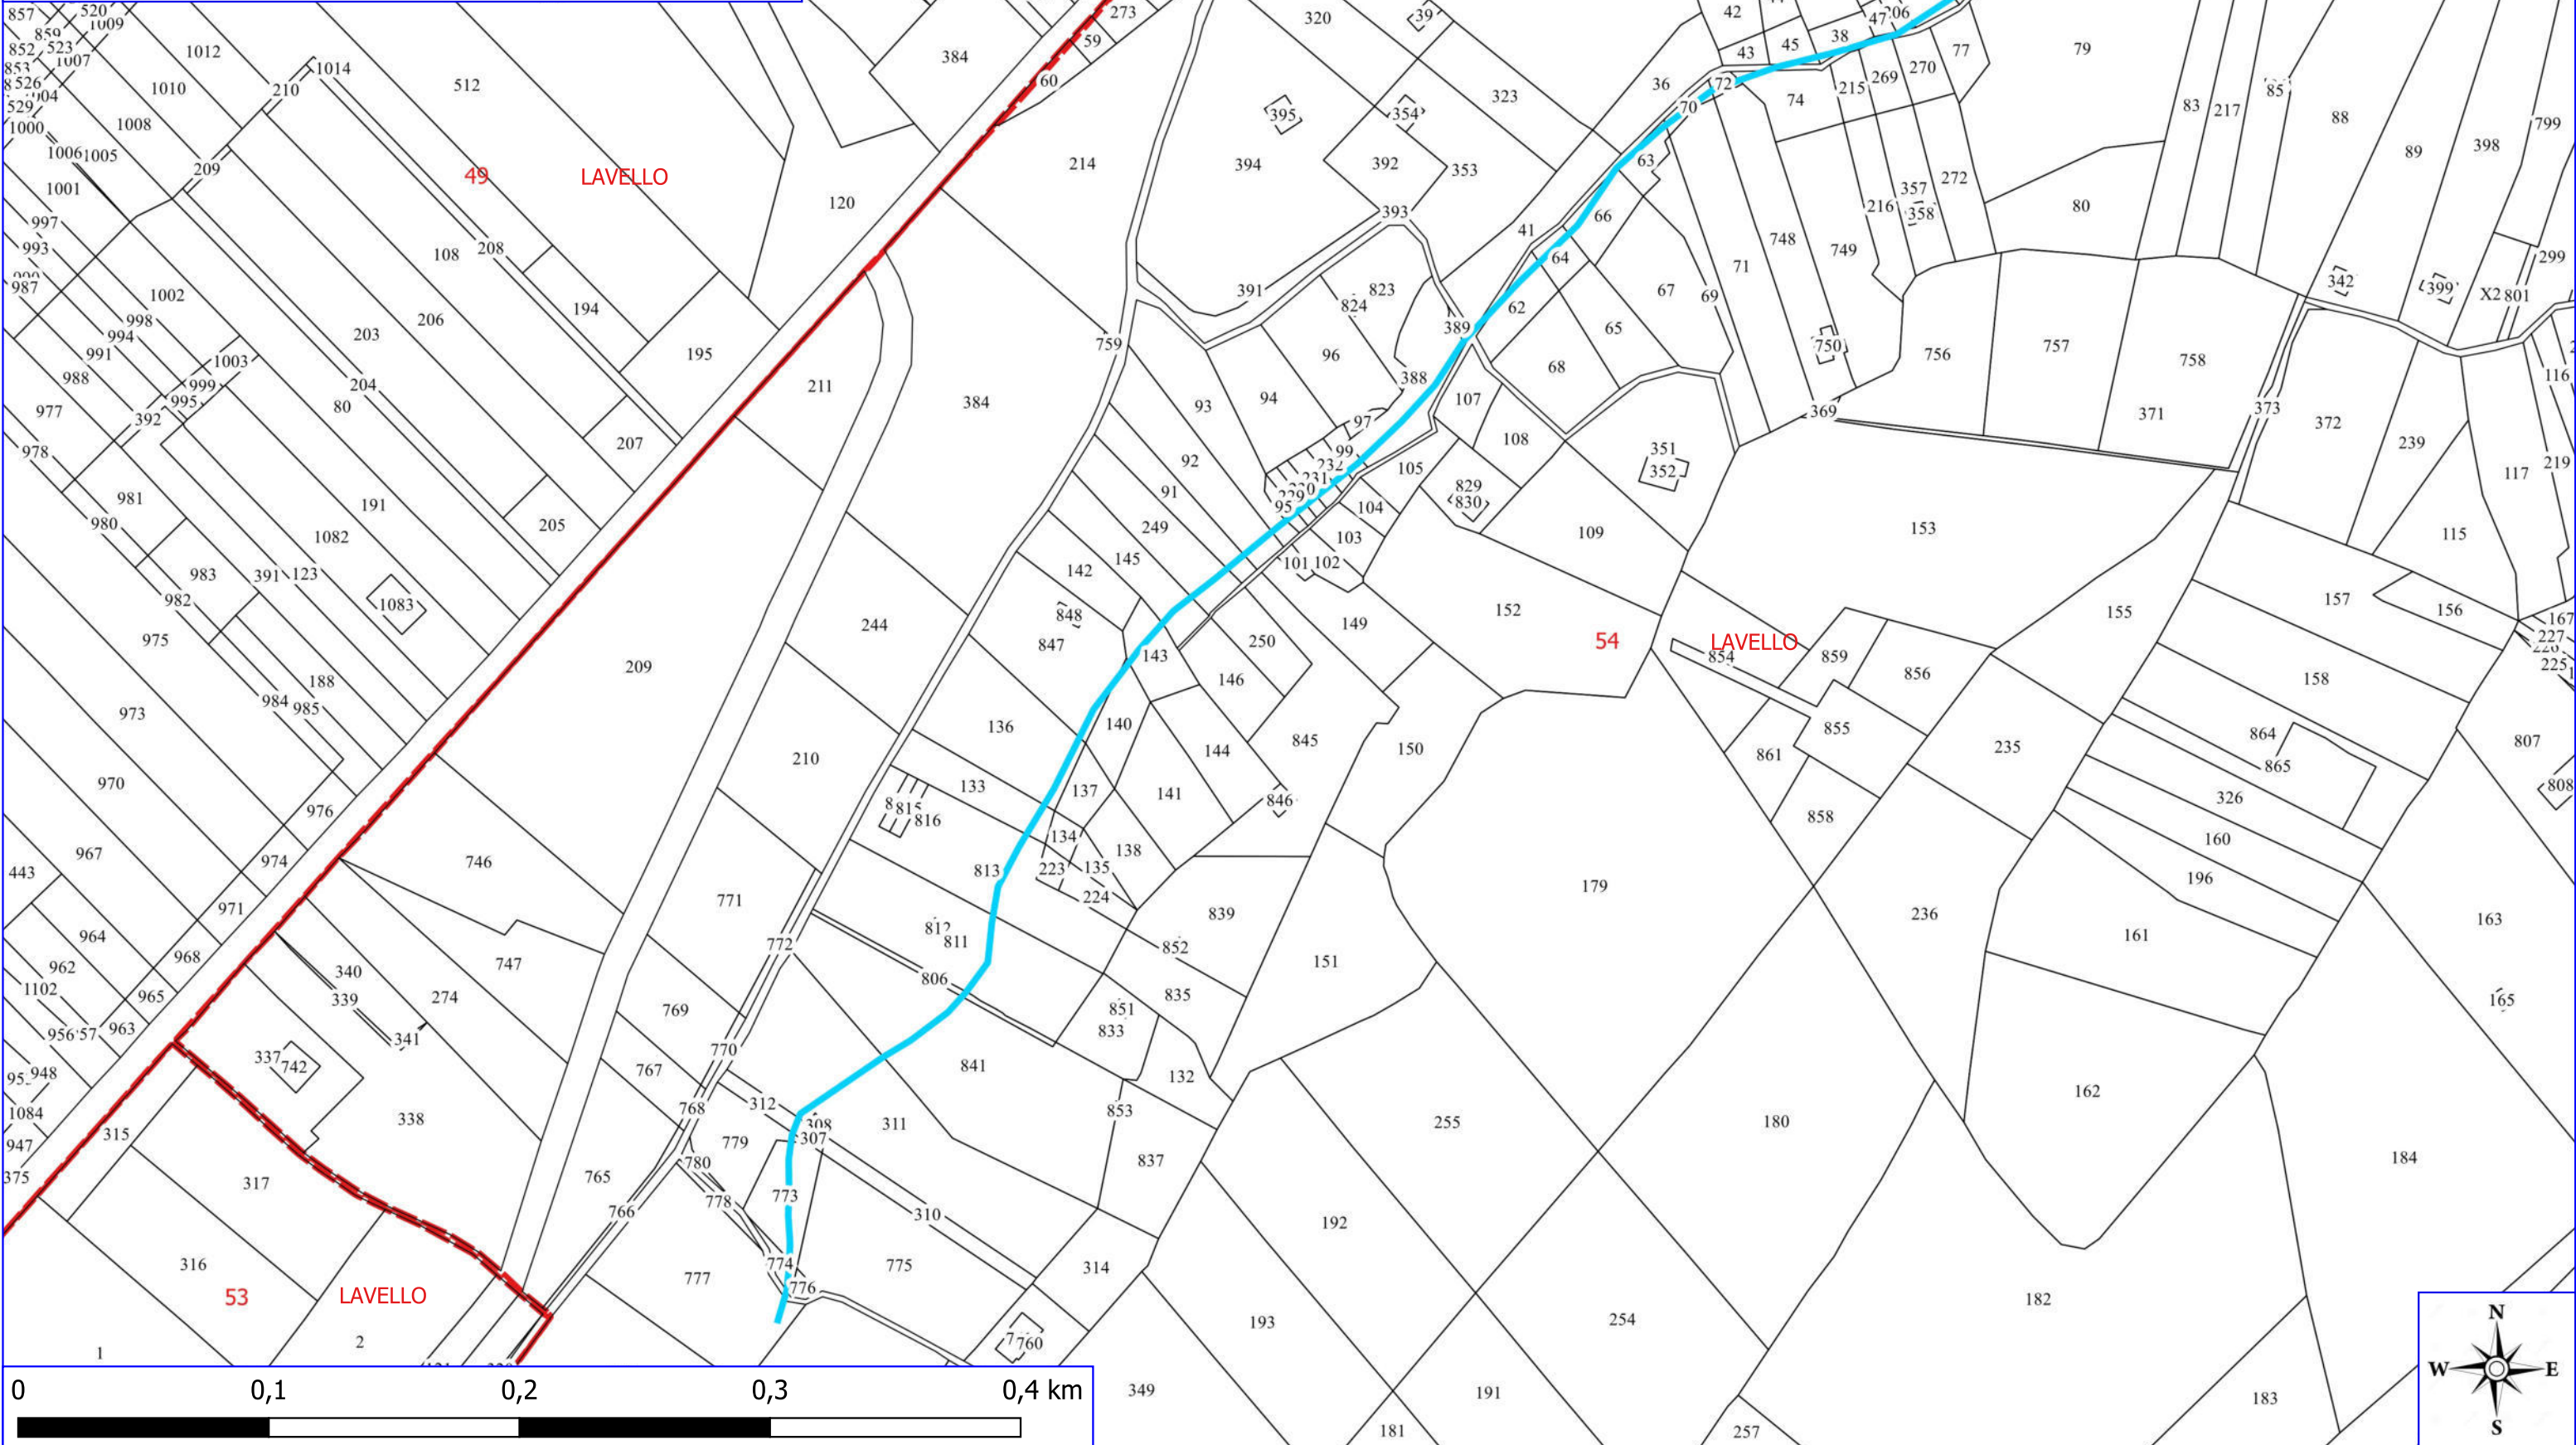

0 0,1 0,2 0,3 0,4 km

Legenda

PROGETTO FORESTAZIONE PUBBLICA 2026 LAVELLO

 MANUTENZIONE VERDE PUBBLICO

 FOGLI CATASTALI

LAVELLO

 PARTICELLE

Legenda