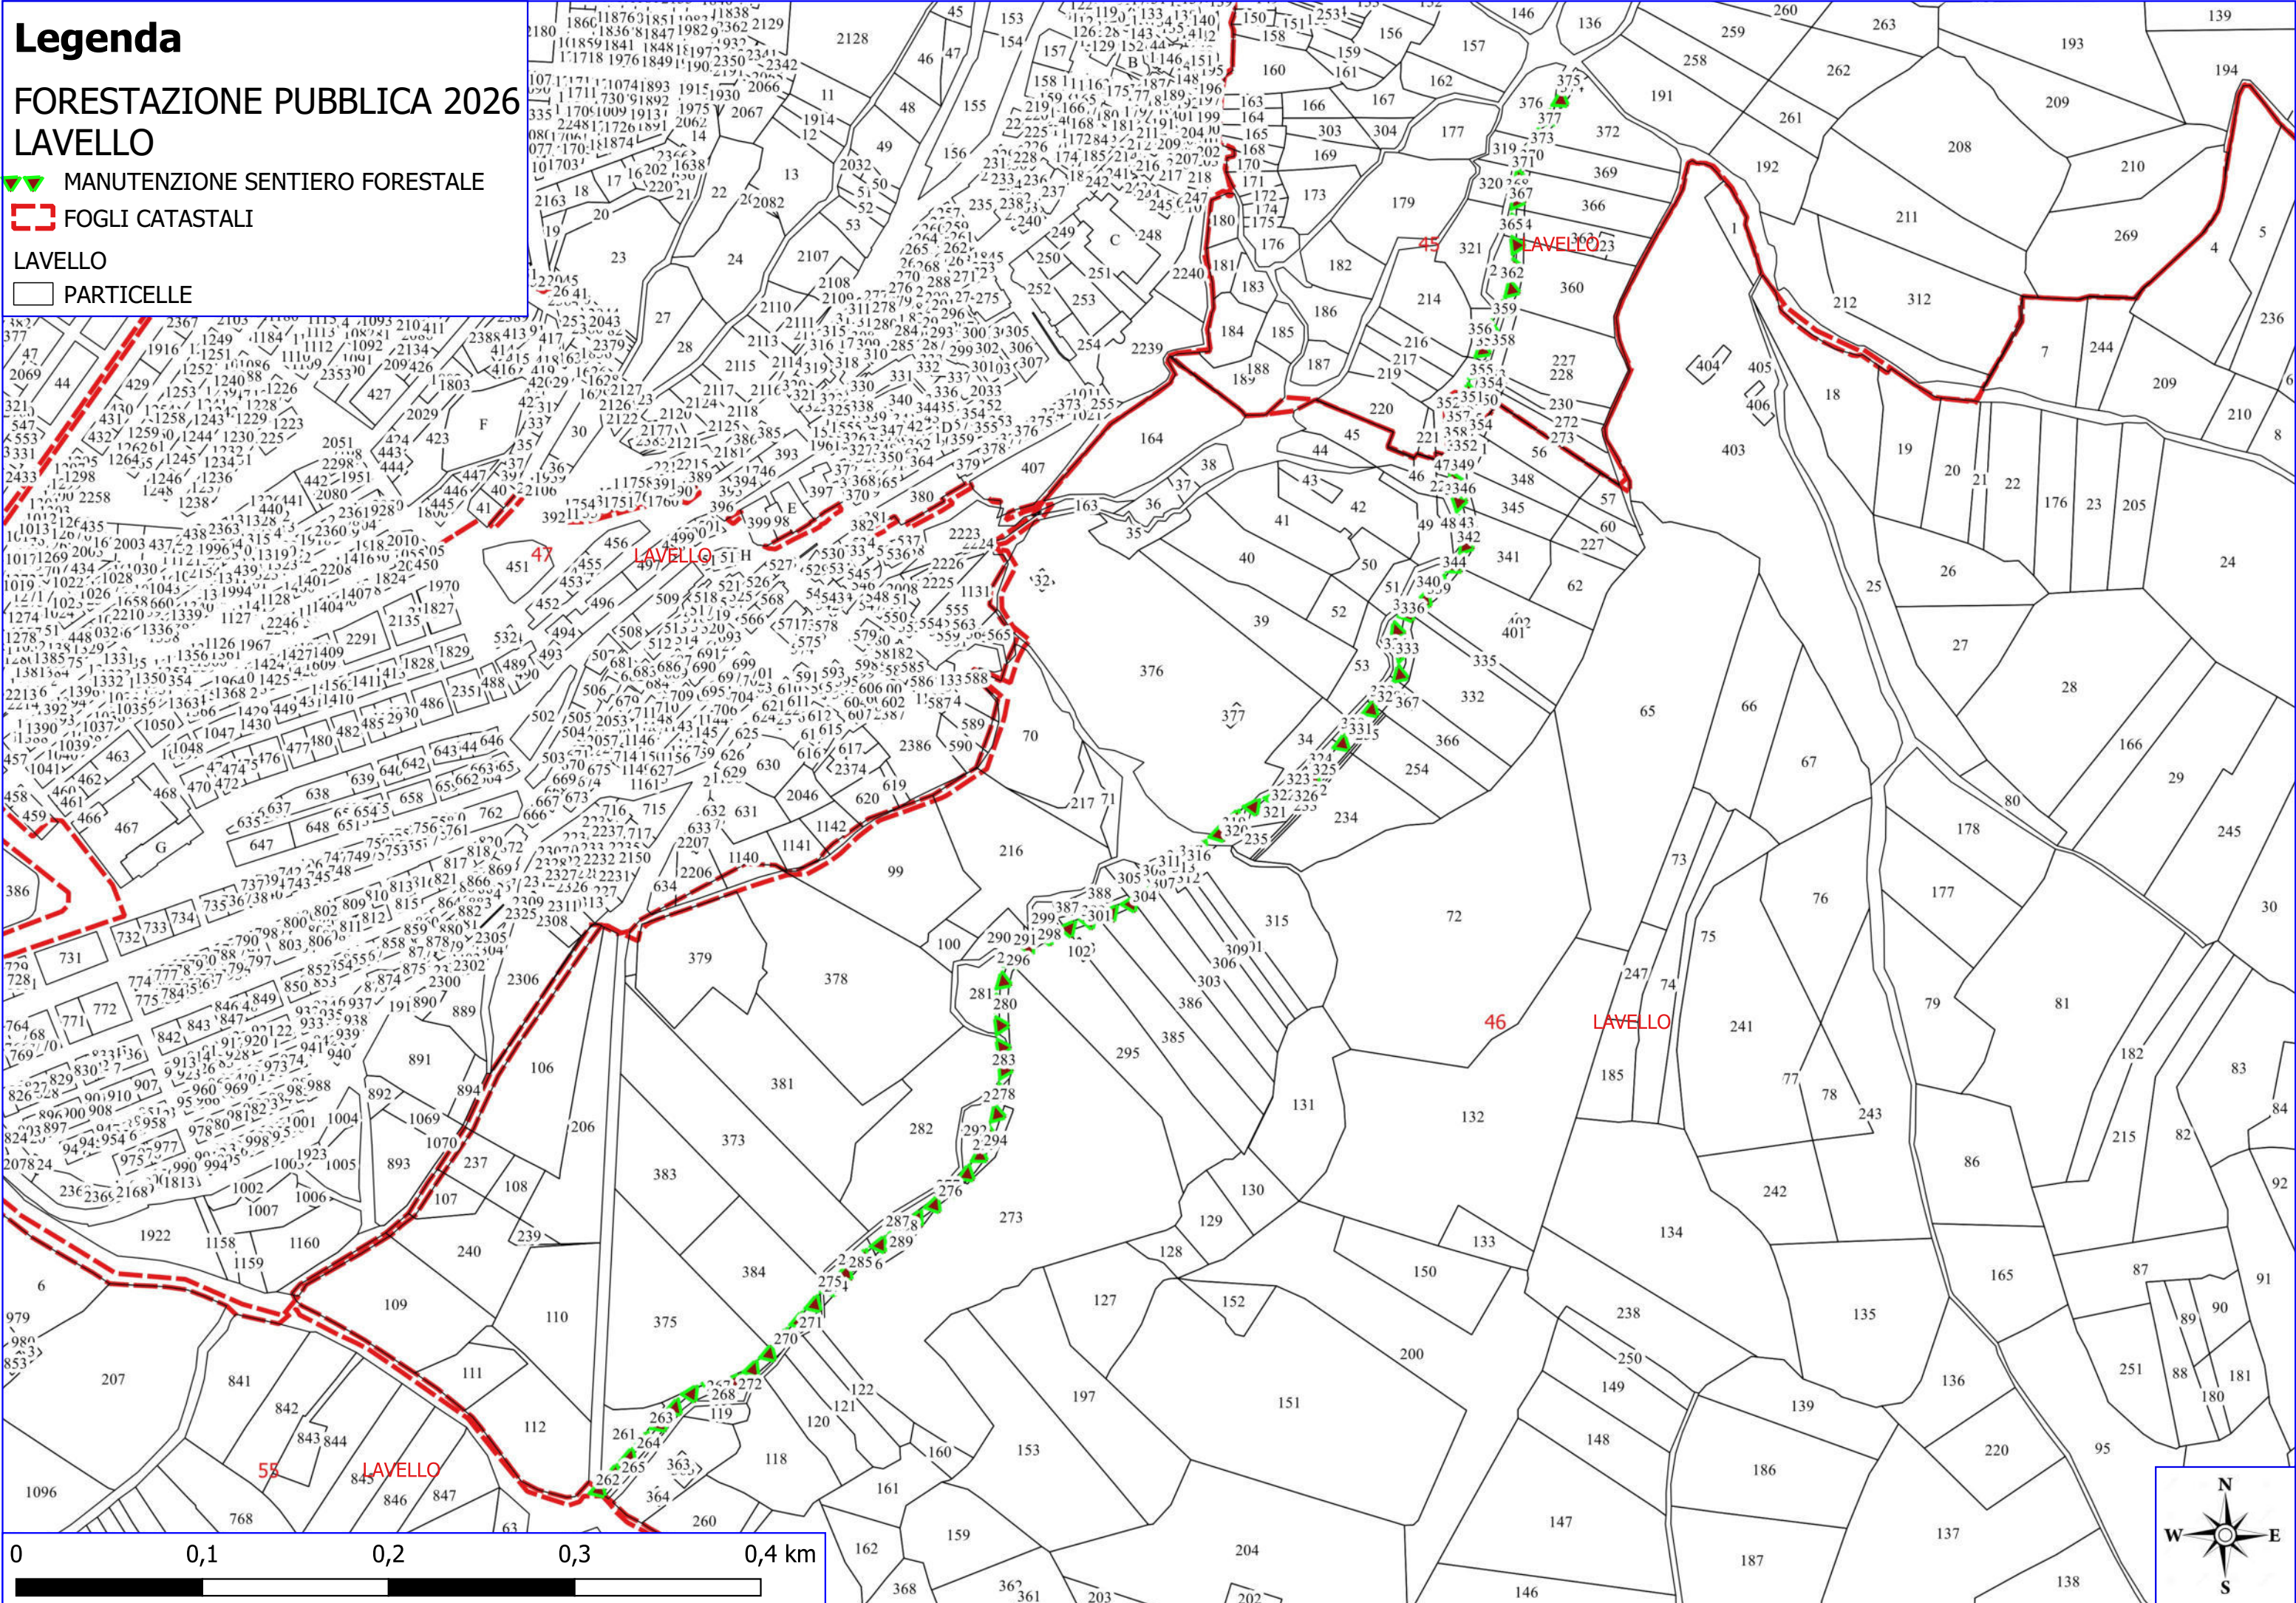

 MANUTENZIONE VERDE PUBBLICO

 FOGLI CATASTALI

LAVELLO

 PARTICELLE

Legenda

FORESTAZIONE PUBBLICA 2026 LAVELLO

MANUTENZIONE SENTIERO FORESTALE

FOGLI CATASTALI

LAVELLO

PARTICELLE

0 0,1 0,2 0,3 0,4 km

Legenda

FORESTAZIONE PUBBLICA 2026 LAVELLO

 DECESPUGLIAMENTO ASTE FLUVIALI

 MANUTENZIONE SENTIERO FORESTALE

 AREA VERDE SERBATOI E DEPURATORI