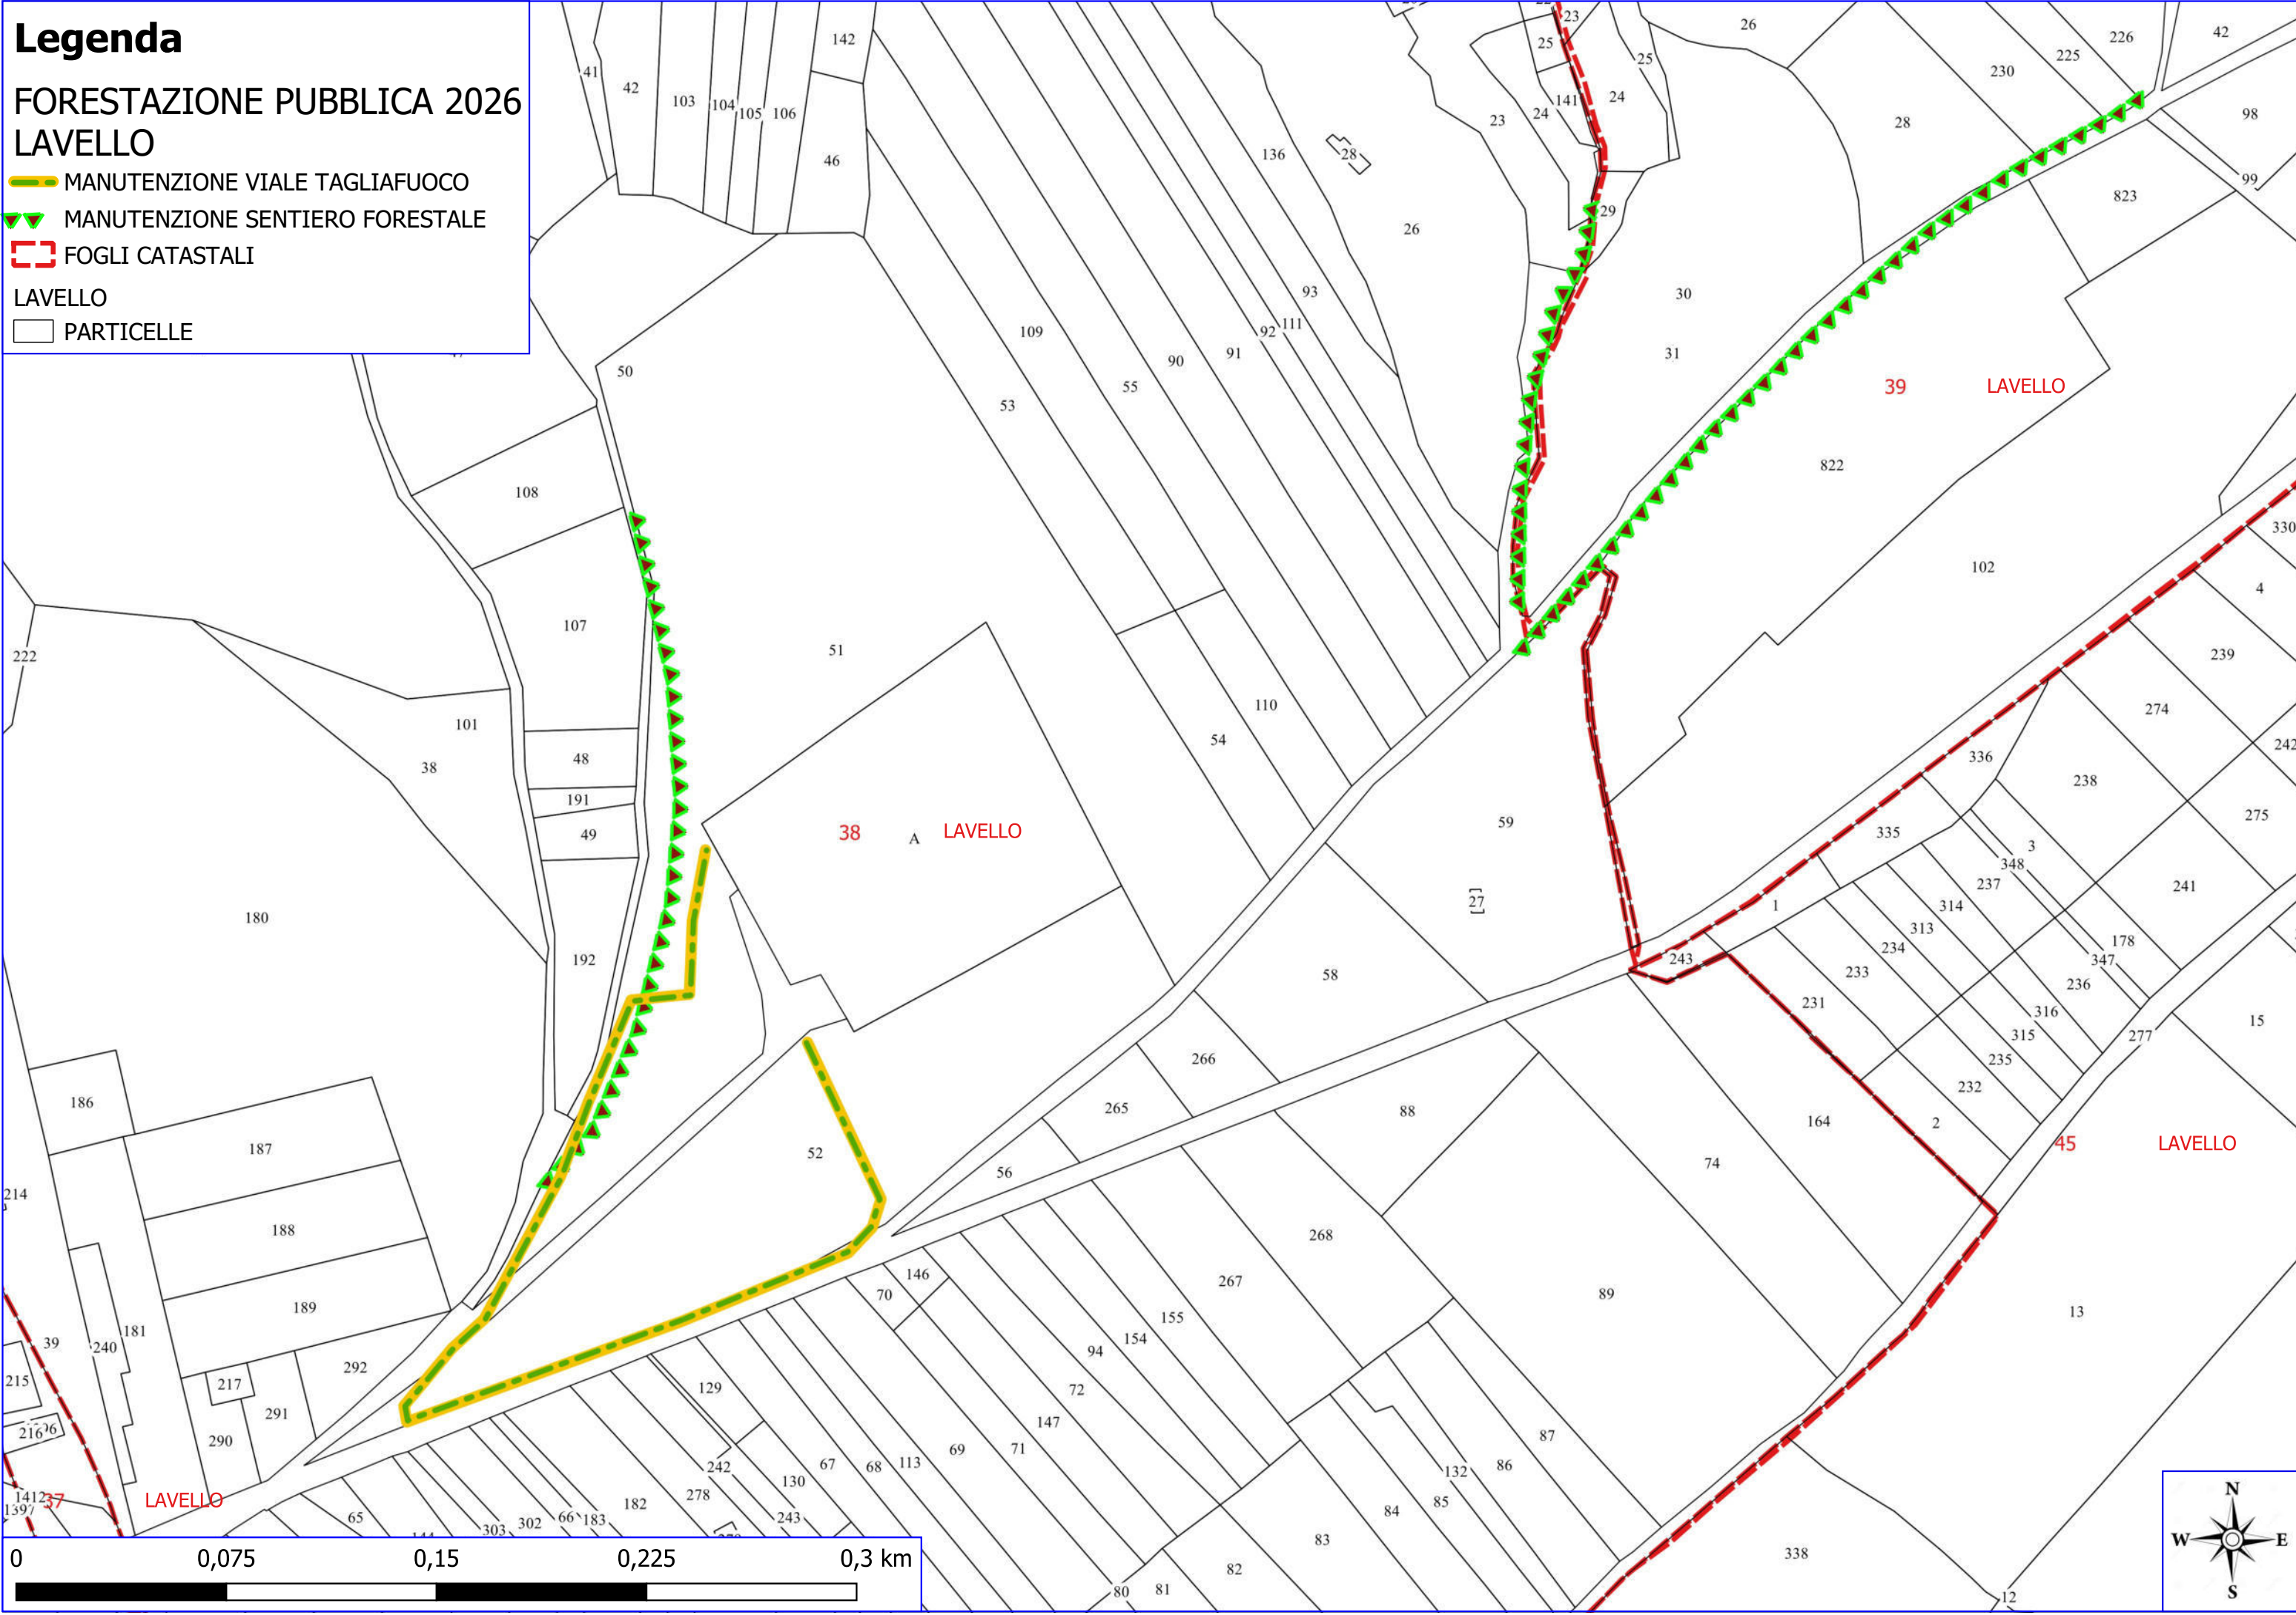

FORESTAZIONE PUBBLICA 2026 LAVELLO

 MANUTENZIONE VIALE TAGLIAFUOCO

 MANUTENZIONE SENTIERO FORESTALE

 FOGLI CATASTALI

LAVELLO

 PARTICELLE

Legenda

PROGETTO FORESTAZIONE PUBBLICA 2026 LAVELLO