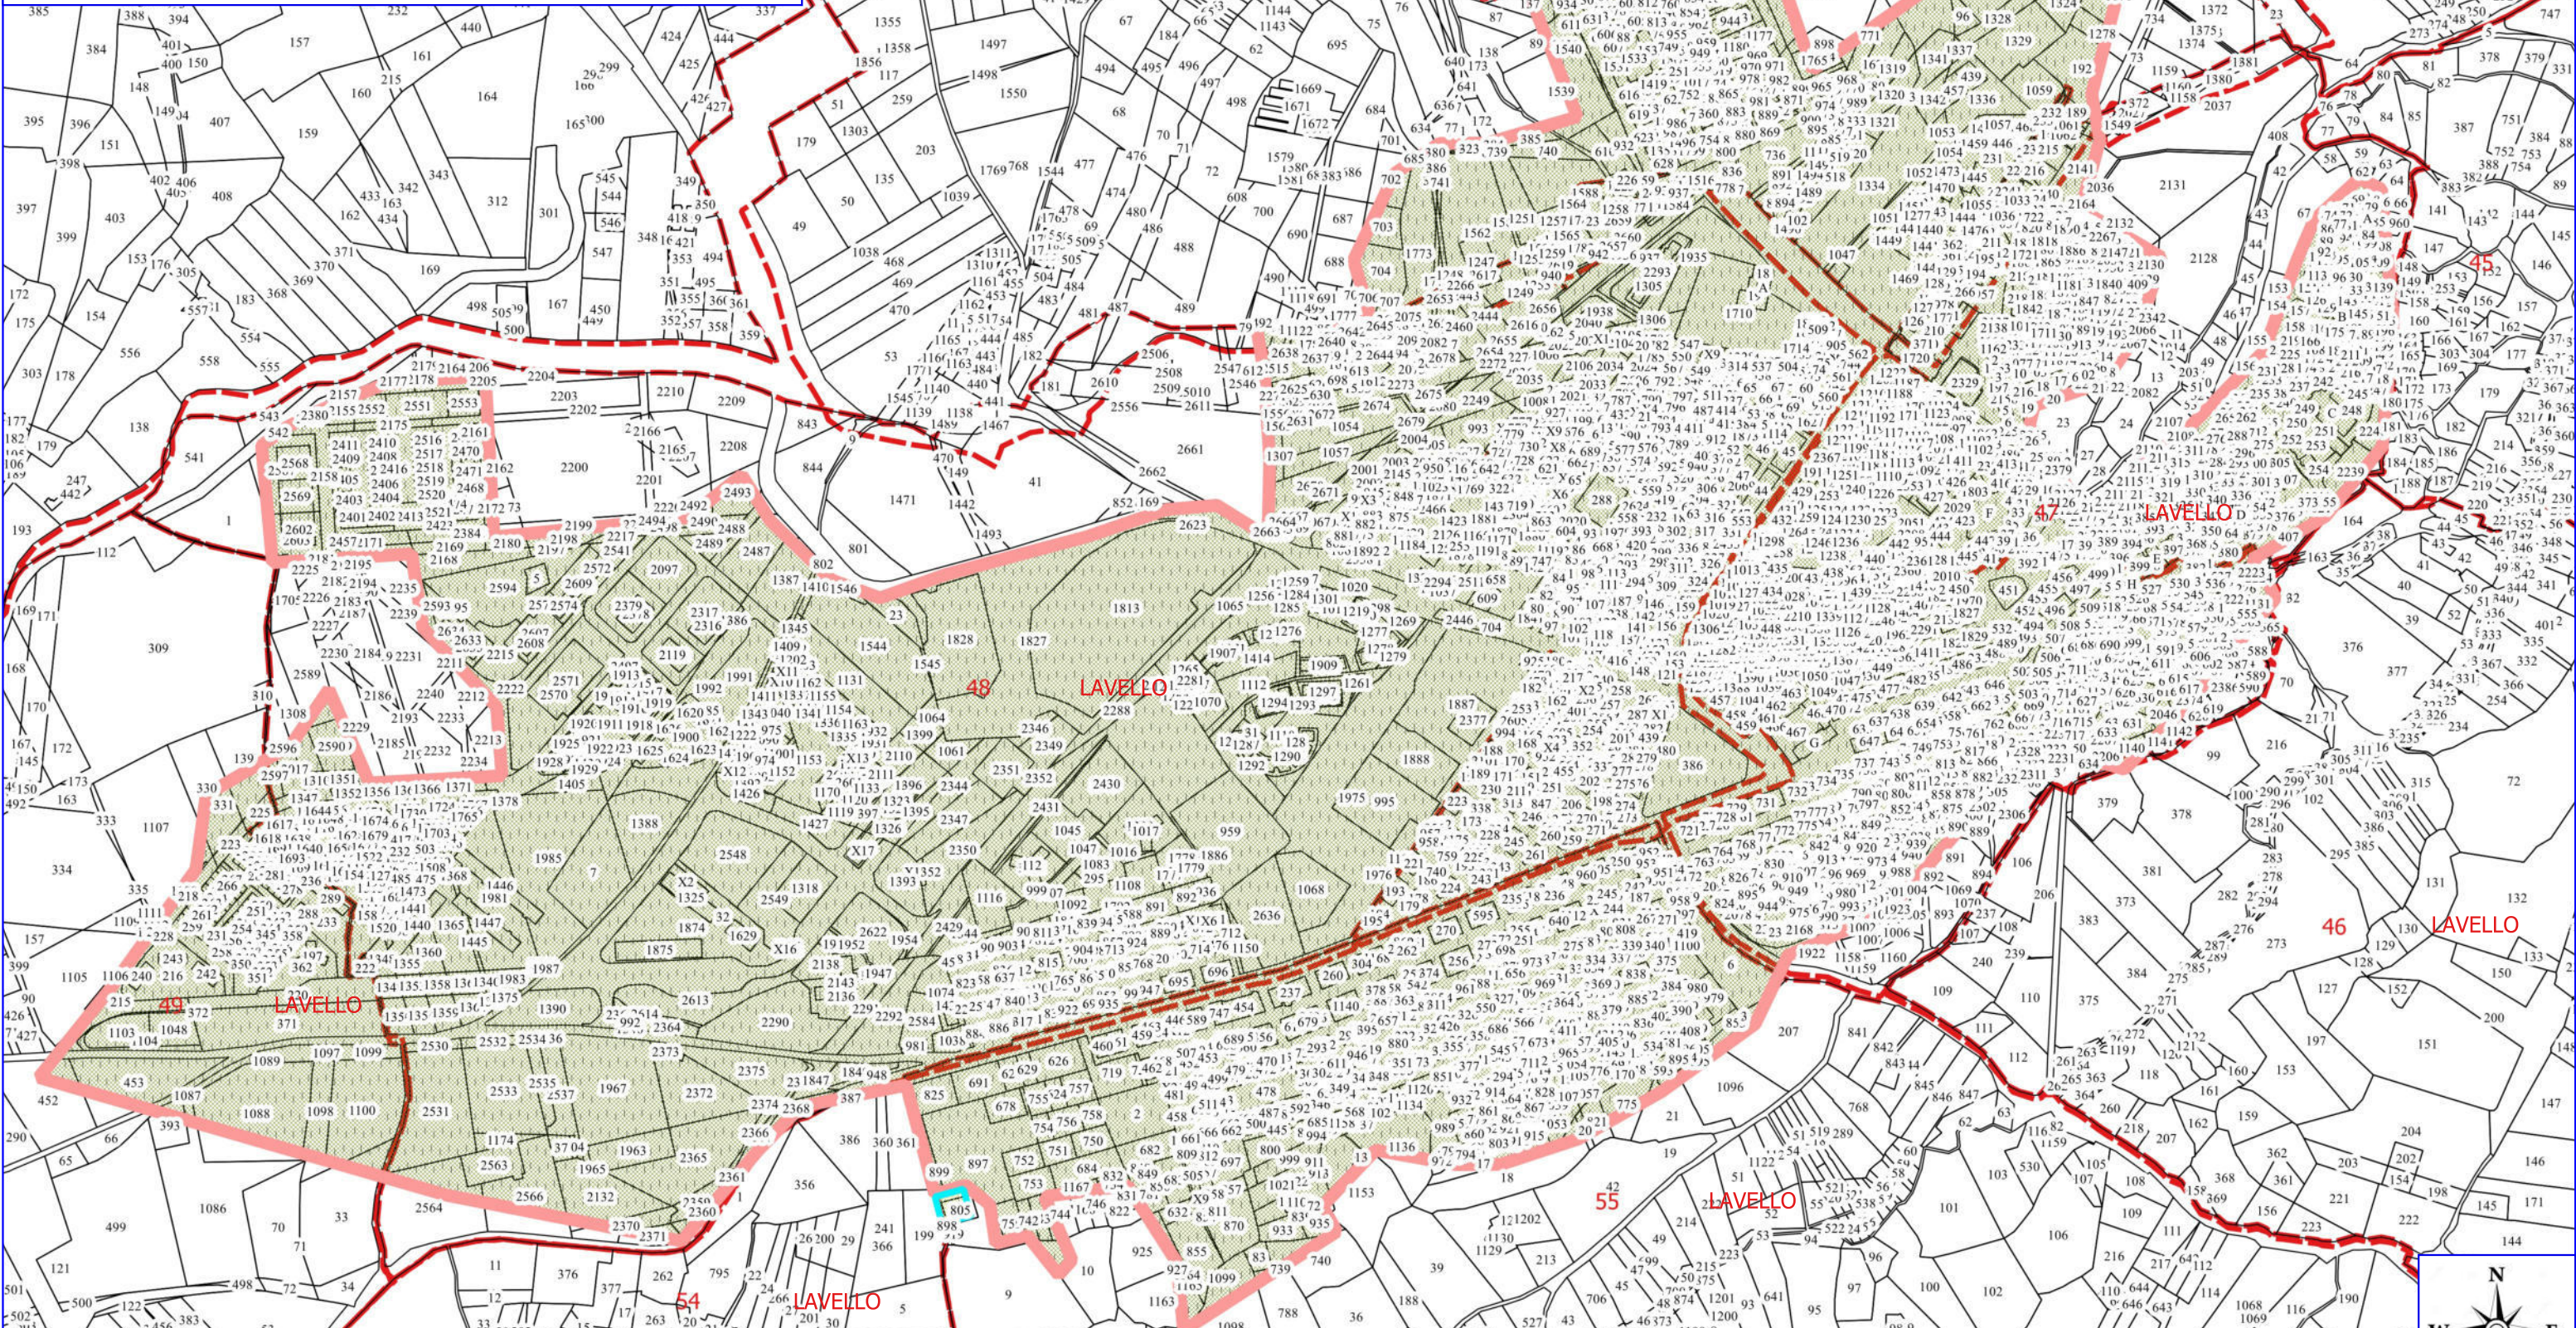

Legenda

PROGETTO FORESTAZIONE PUBBLICA 2026 LAVELLO

-  PULIZIA CUNETTE
-  DECESPUGLIAMENTO SCARPATE
-  LIMITI COMUNALI
- ORTOFOTO

Legenda

PROGETTO FORESTAZIONE PUBBLICA 2026 LAVELLO

 AREA VERDE SERBATOI E DEPURATORI

 MANUTENZIONE VERDE PUBBLICO

 FOGLI CATASTALI

LAVELLO

 PARTICELLE

Legenda

FORESTAZIONE PUBBLICA 2026 LAVELLO

MANUTENZIONE SENTIERO FORESTALE

FOGLI CATASTALI