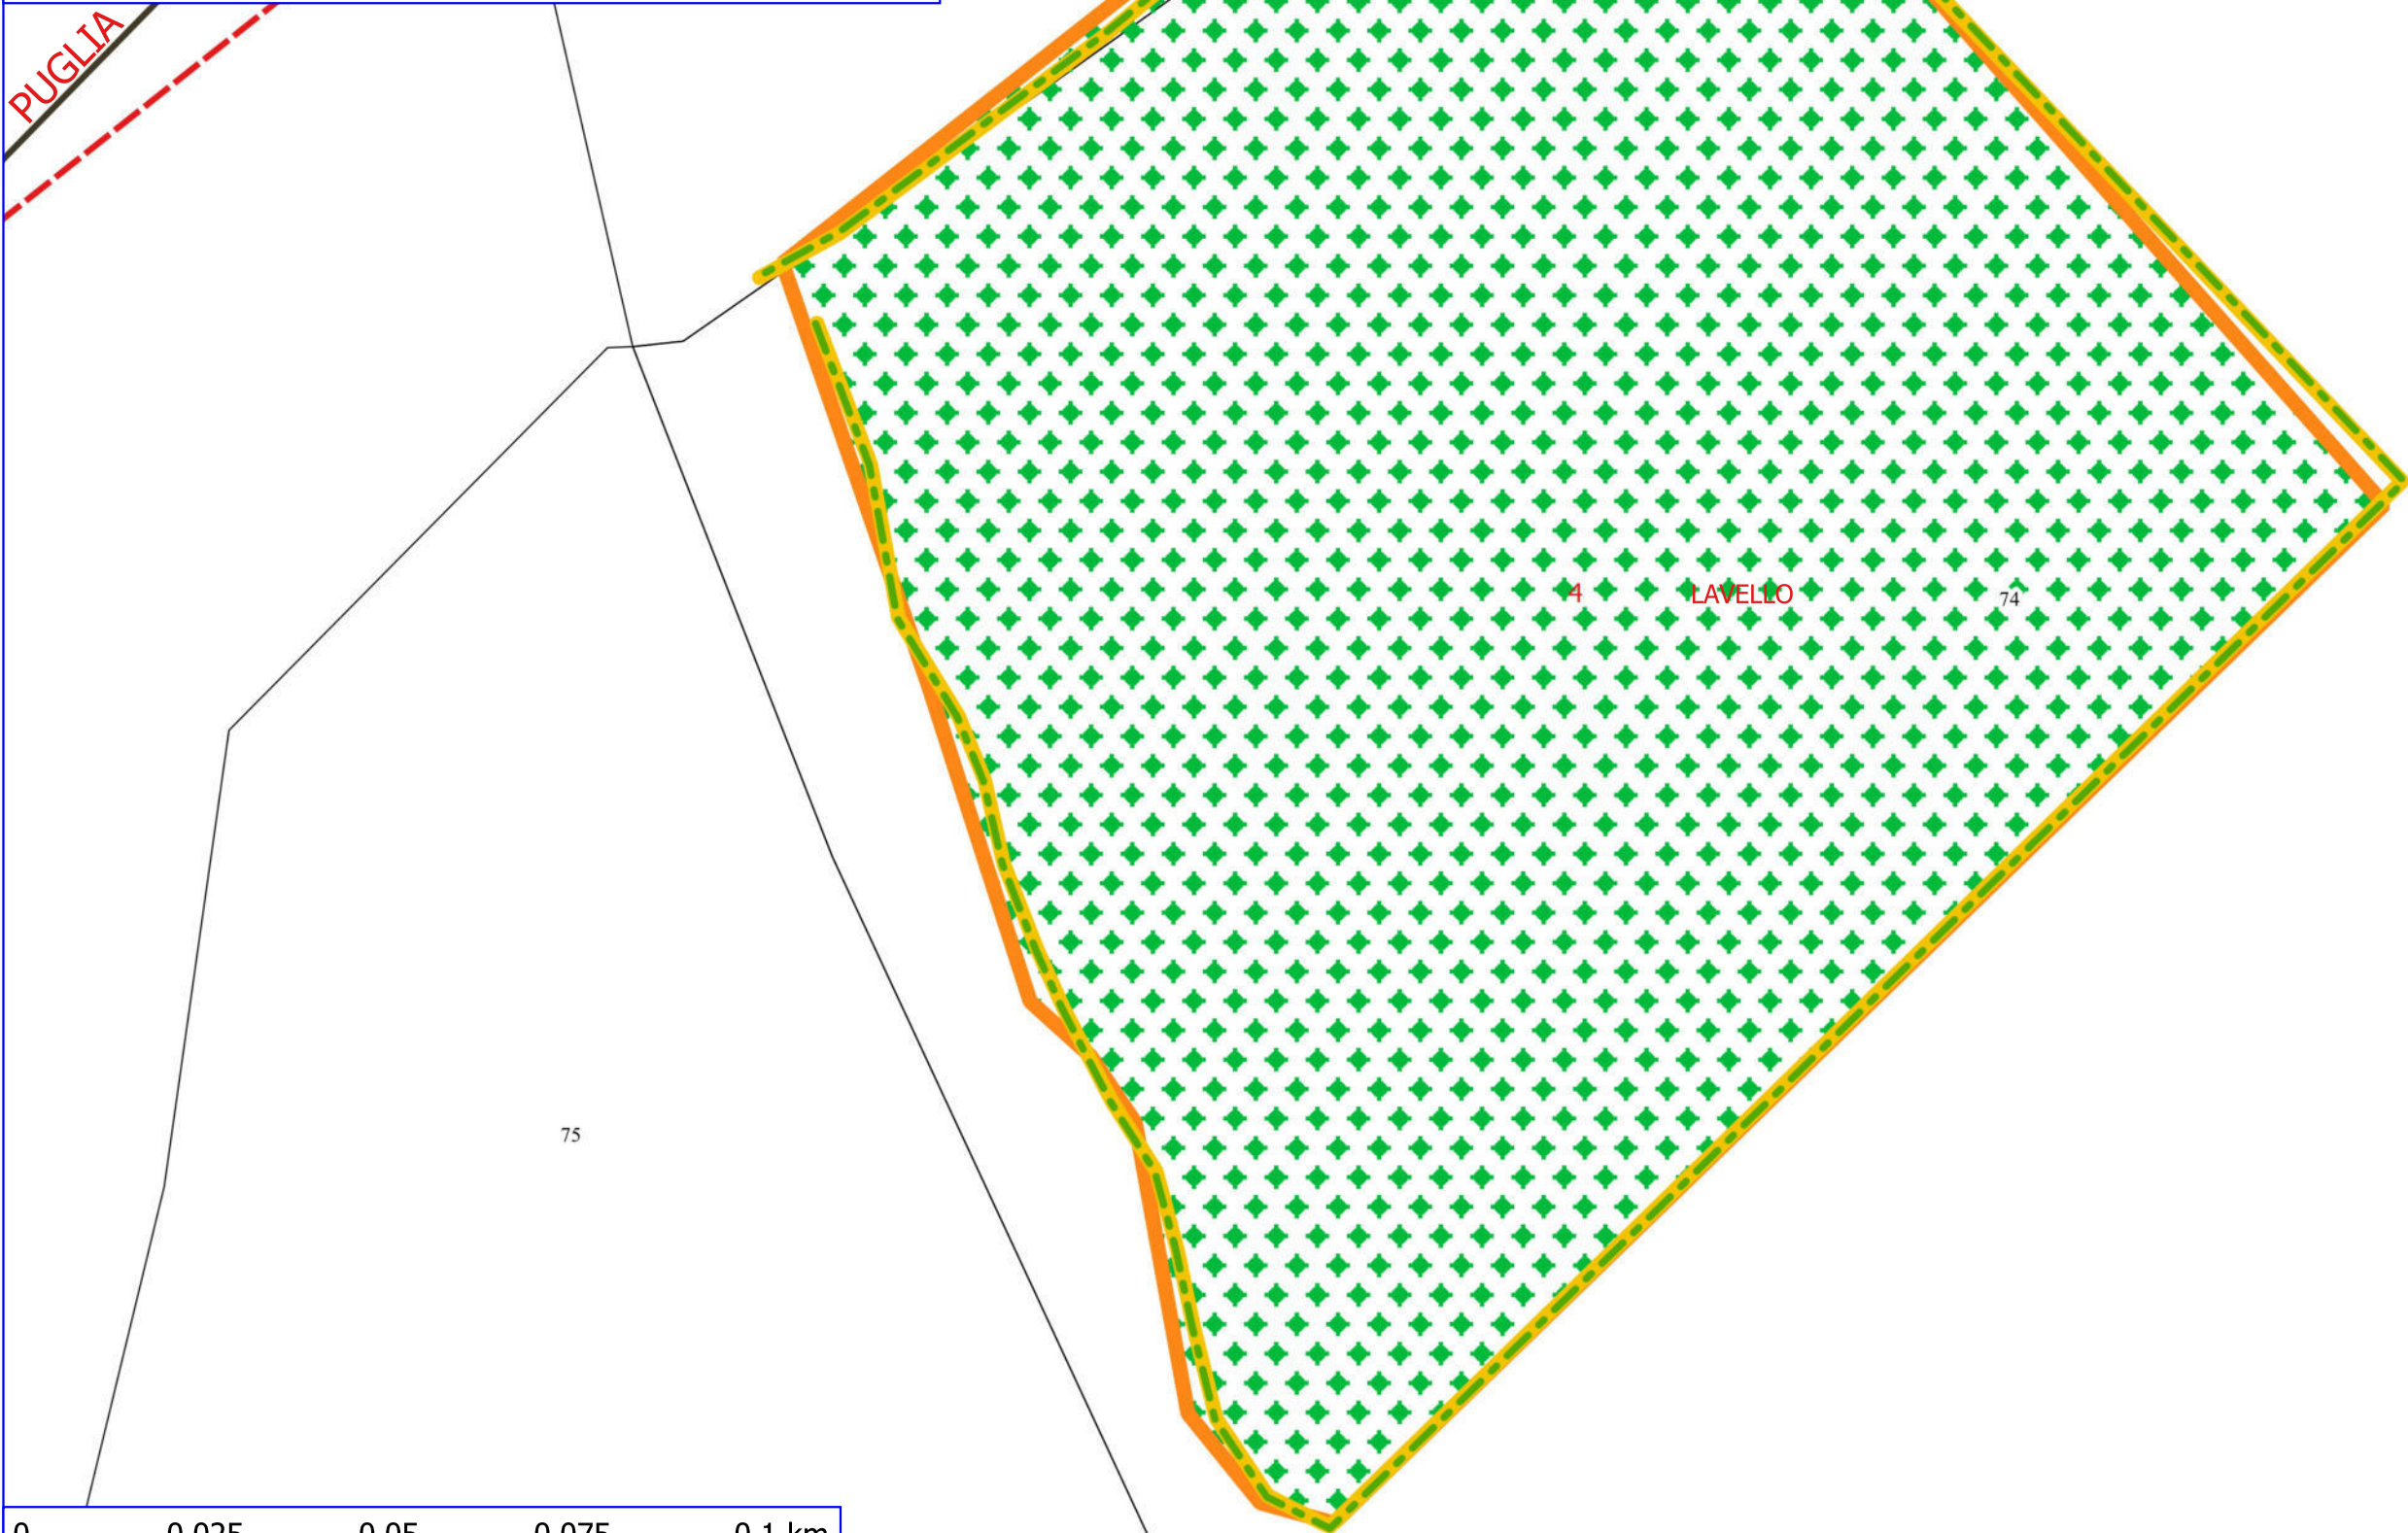

Legenda

PROGETTO FORESTAZIONE PUBBLICA 2026 LAVELLO

MANUTENZIONE VIALE TAGLIAFUOCO

RIPULITURA GIOVANE BOSCO

LIMITI COMUNALI

FOGLI CATASTALI

LAVELLO

PARTICELLE