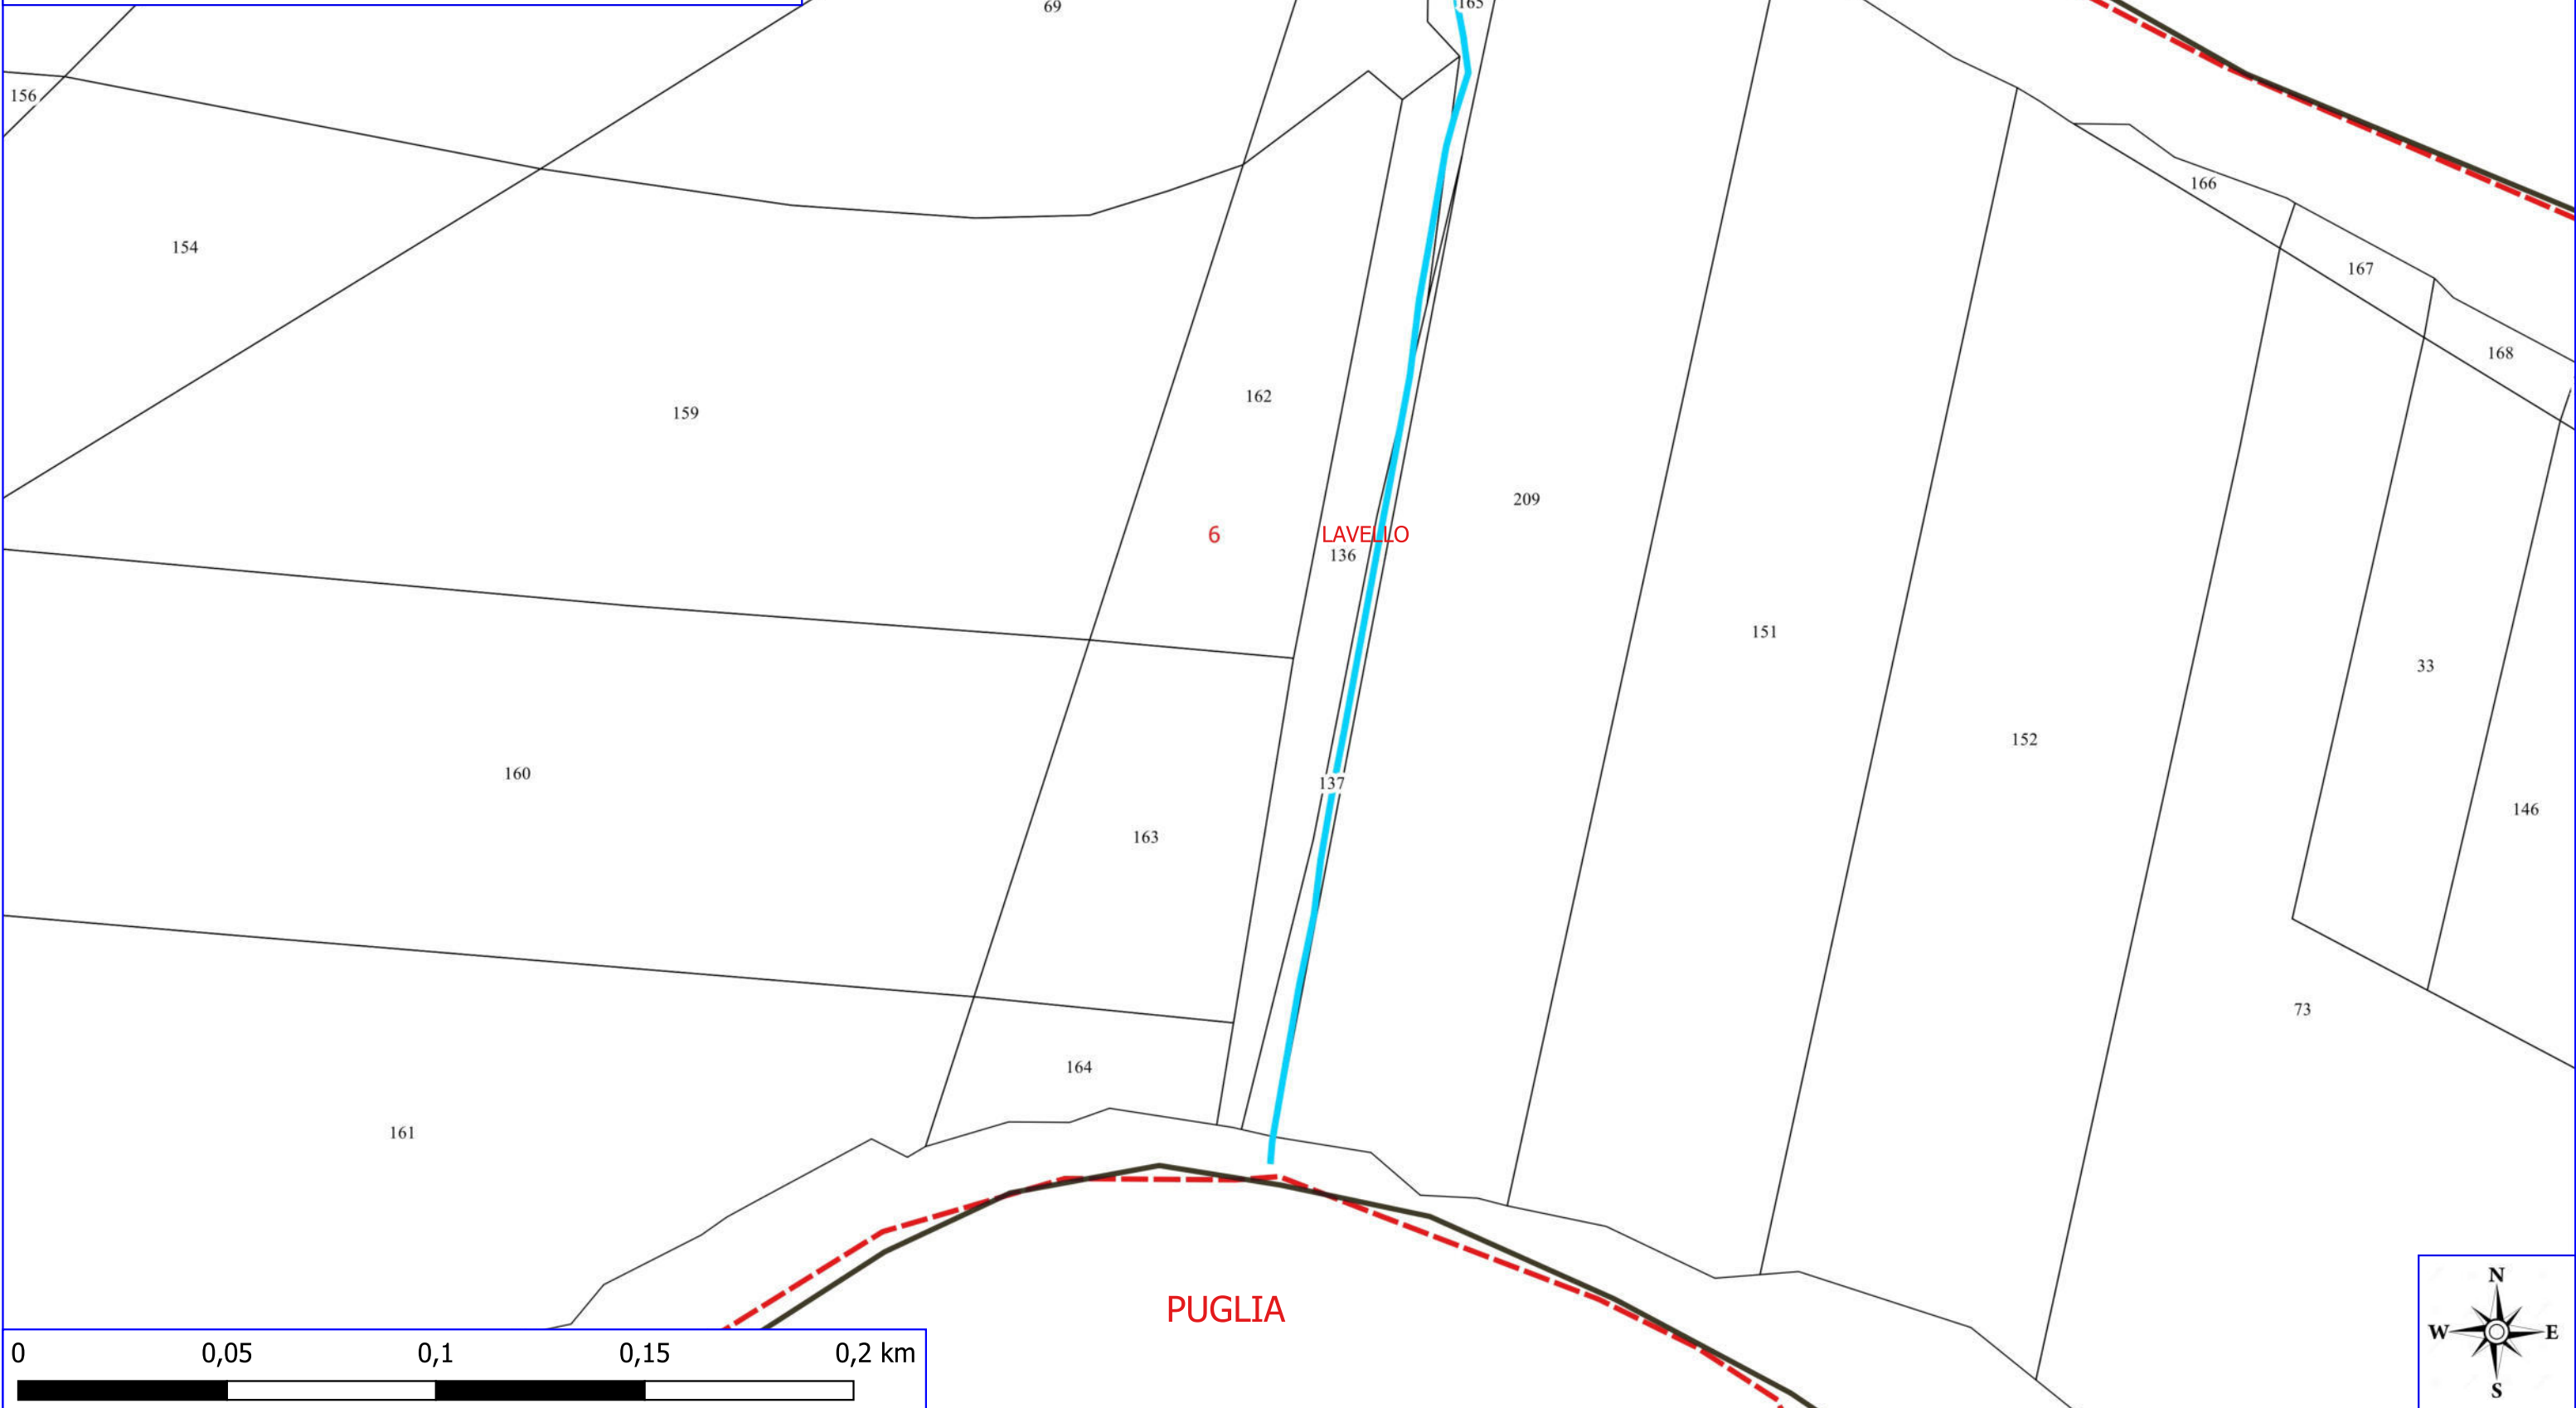

Legenda

PROGETTO FORESTAZIONE PUBBLICA 2026 LAVELLO

DECESPUGLIAMENTO ASTE FLUVIALI

LIMITI COMUNALI

FOGLI CATASTALI

LAVELLO

PARTICELLE