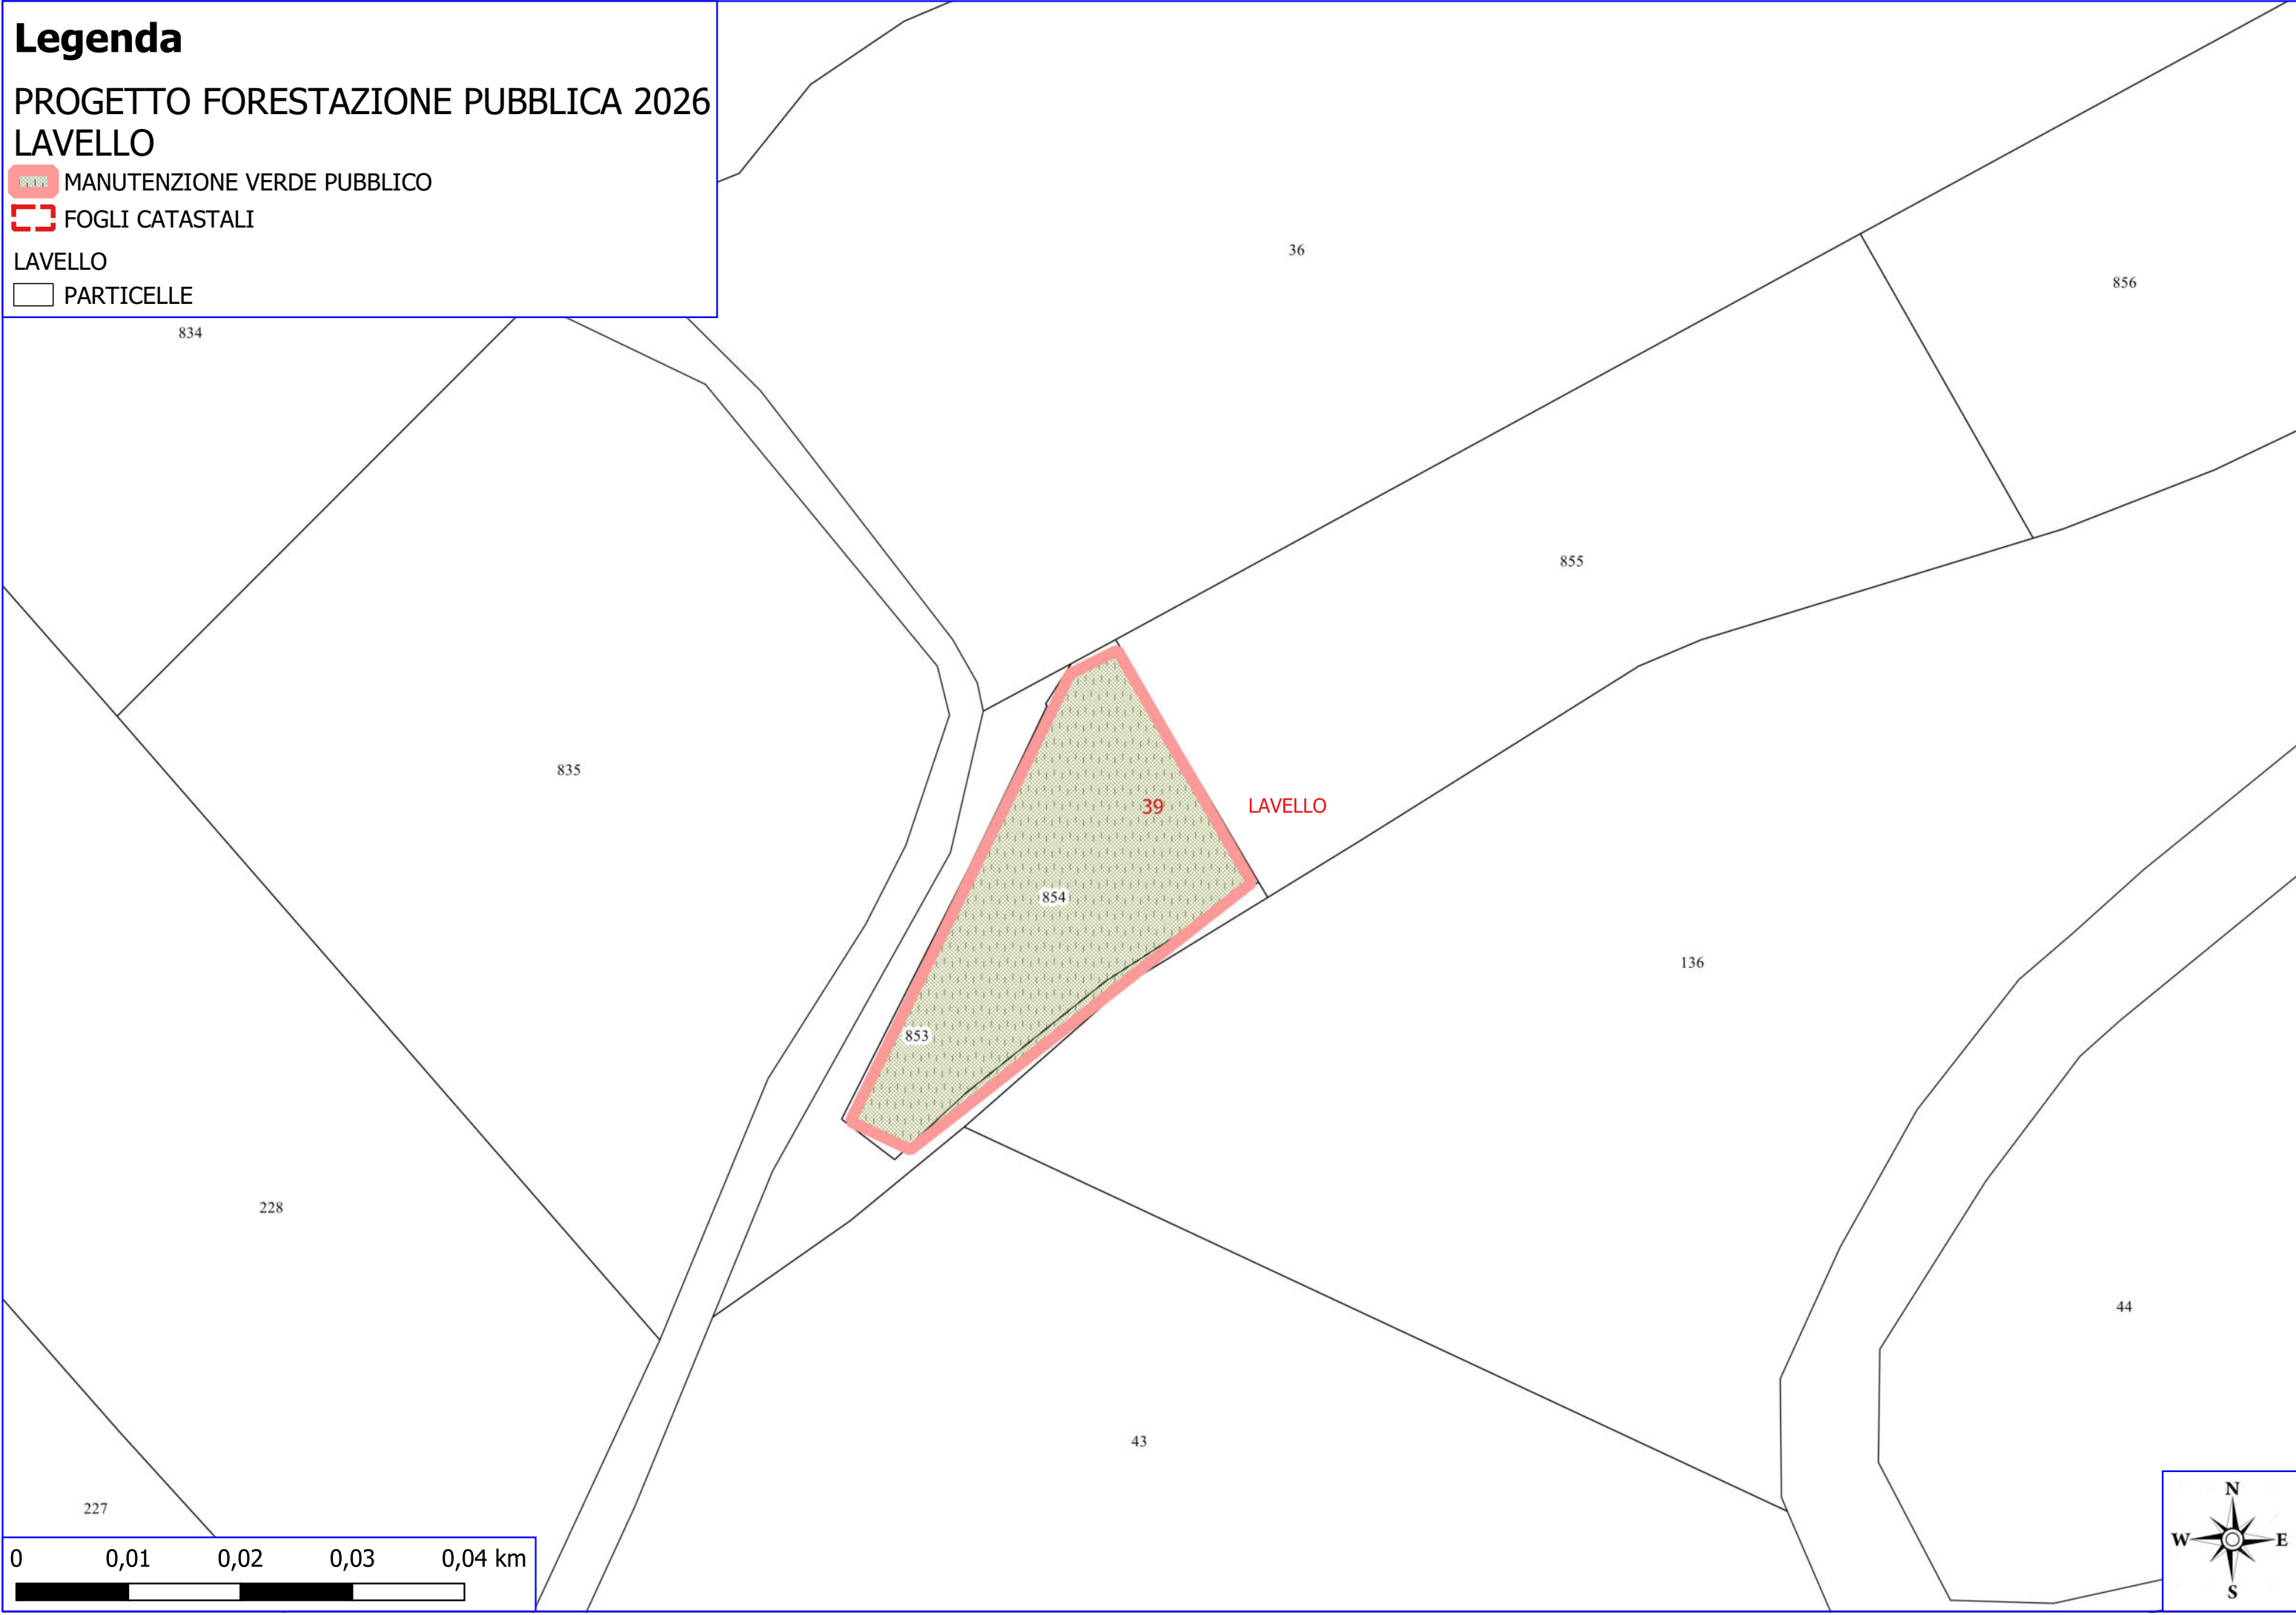

0 0,1 0,2 0,3 0,4 km

Legenda

PROGETTO FORESTAZIONE PUBBLICA 2026 LAVELLO

 MANUTENZIONE VERDE PUBBLICO

 FOGLI CATASTALI

LAVELLO

 PARTICELLE

Legenda