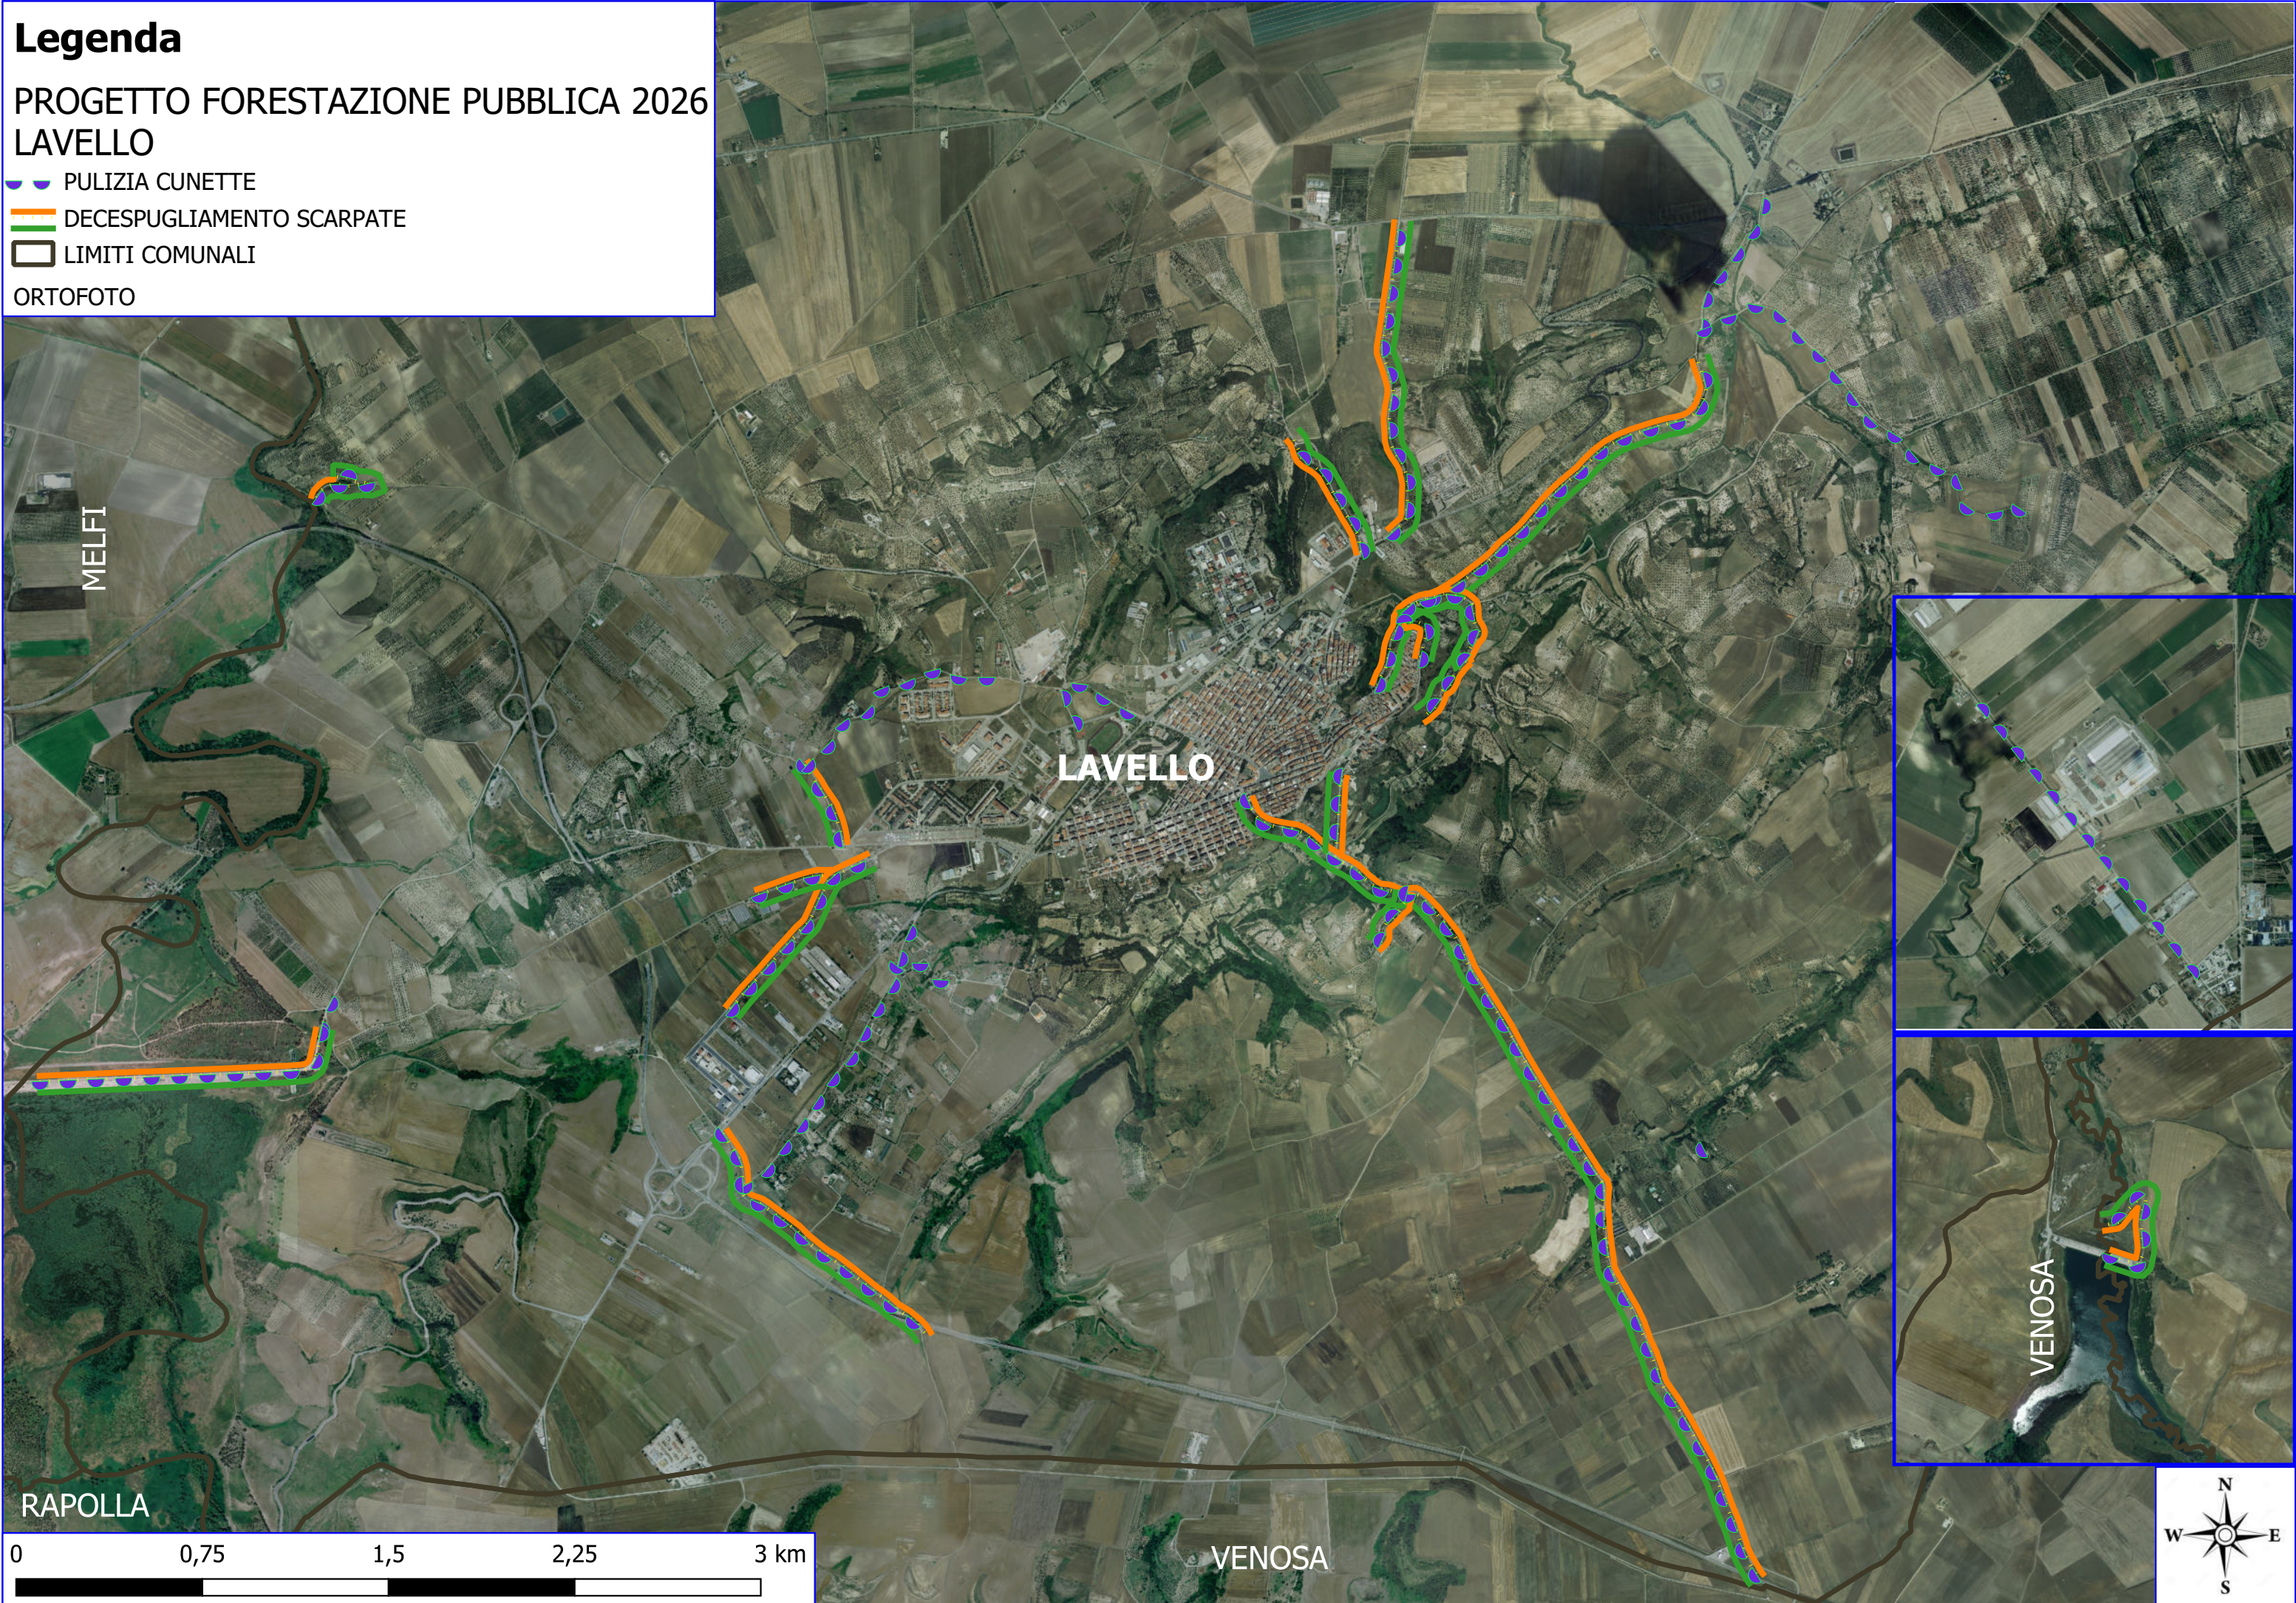

Legenda

PROGETTO FORESTAZIONE PUBBLICA 2026 LAVELLO

-  PULIZIA CUNETTE
-  DECESPUGLIAMENTO SCARPATE
-  LIMITI COMUNALI
- ORTOFOTO

Legenda

PROGETTO FORESTAZIONE PUBBLICA 2026 LAVELLO

 AREA VERDE SERBATOI E DEPURATORI

 MANUTENZIONE VERDE PUBBLICO

 FOGLI CATASTALI

LAVELLO

 PARTICELLE

Legenda

FORESTAZIONE PUBBLICA 2026 LAVELLO

MANUTENZIONE SENTIERO FORESTALE

FOGLI CATASTALI

LAVELLO

PARTICELLE

0 0,1 0,2 0,3 0,4 km

Legenda

FORESTAZIONE PUBBLICA 2026 LAVELLO

 DECESPUGLIAMENTO ASTE FLUVIALI

 MANUTENZIONE SENTIERO FORESTALE

 AREA VERDE SERBATOI E DEPURATORI