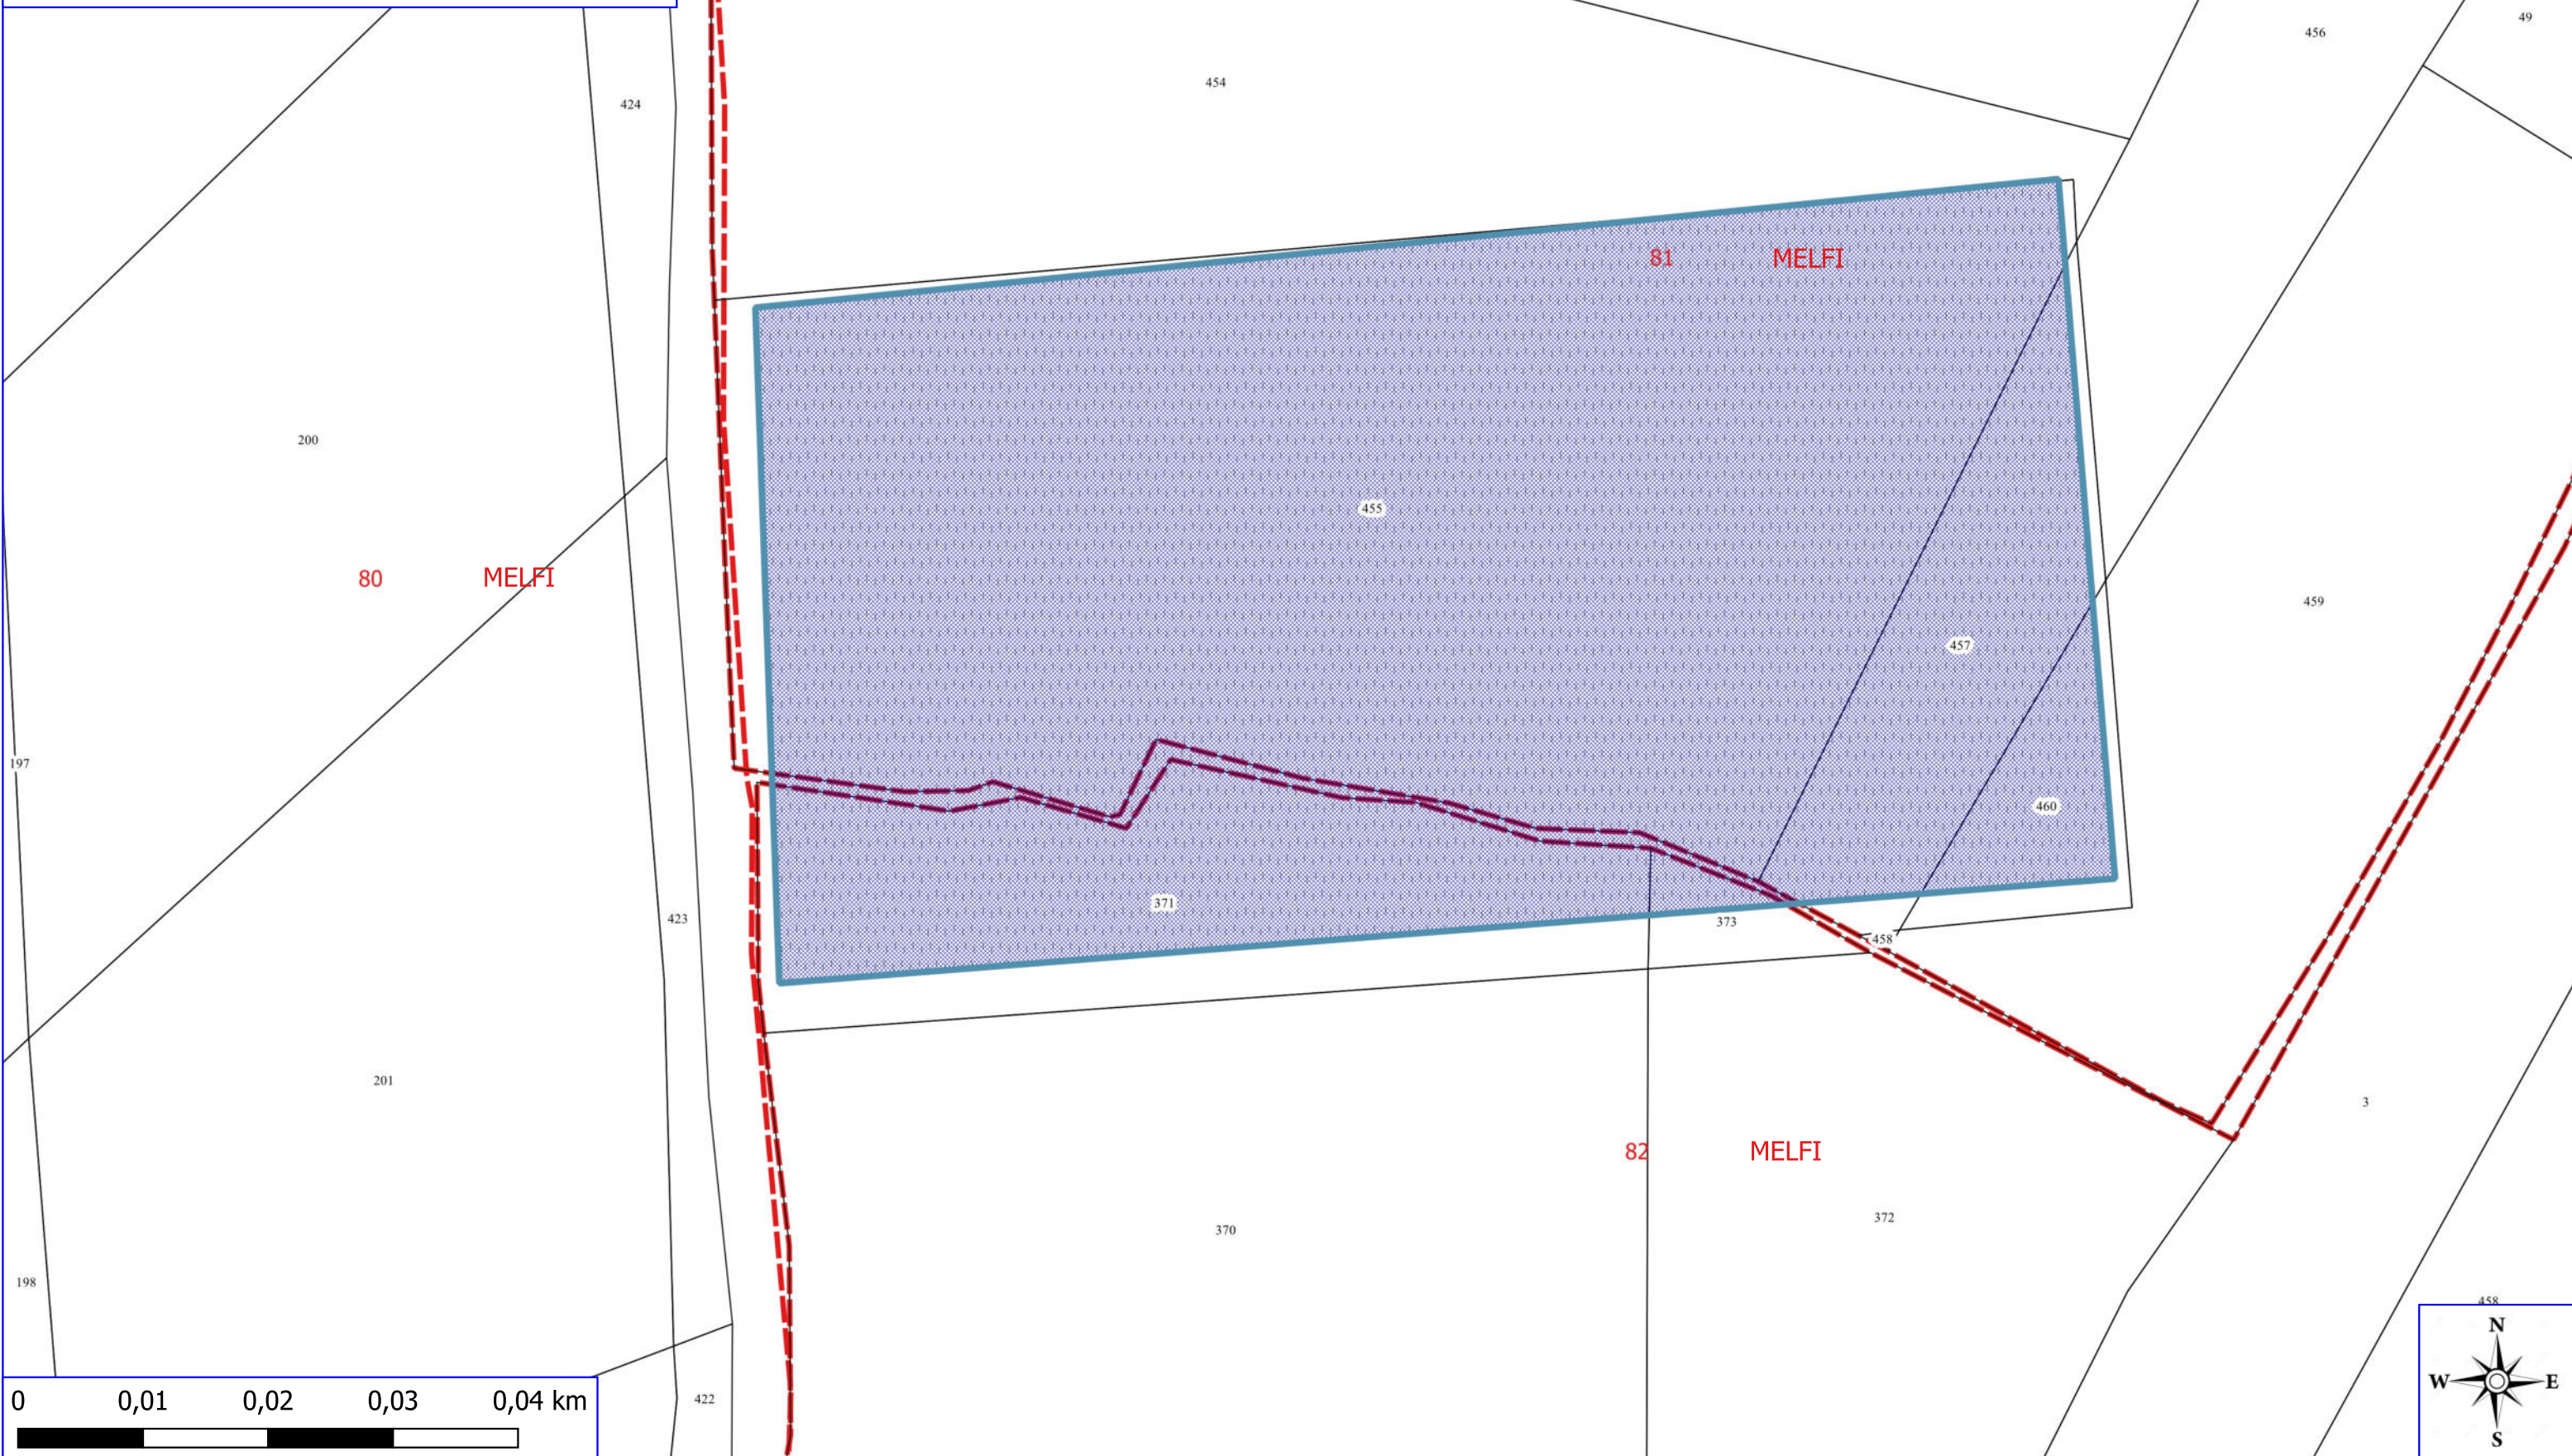

Legenda

FORESTAZIONE PUBBLICA POA 2026
MELFI

 SERBATOIO ACQUEDOTTO

 FOGLI CATASTALI

MELFI

 PARTICELLE

0 0,01 0,02 0,03 0,04 km