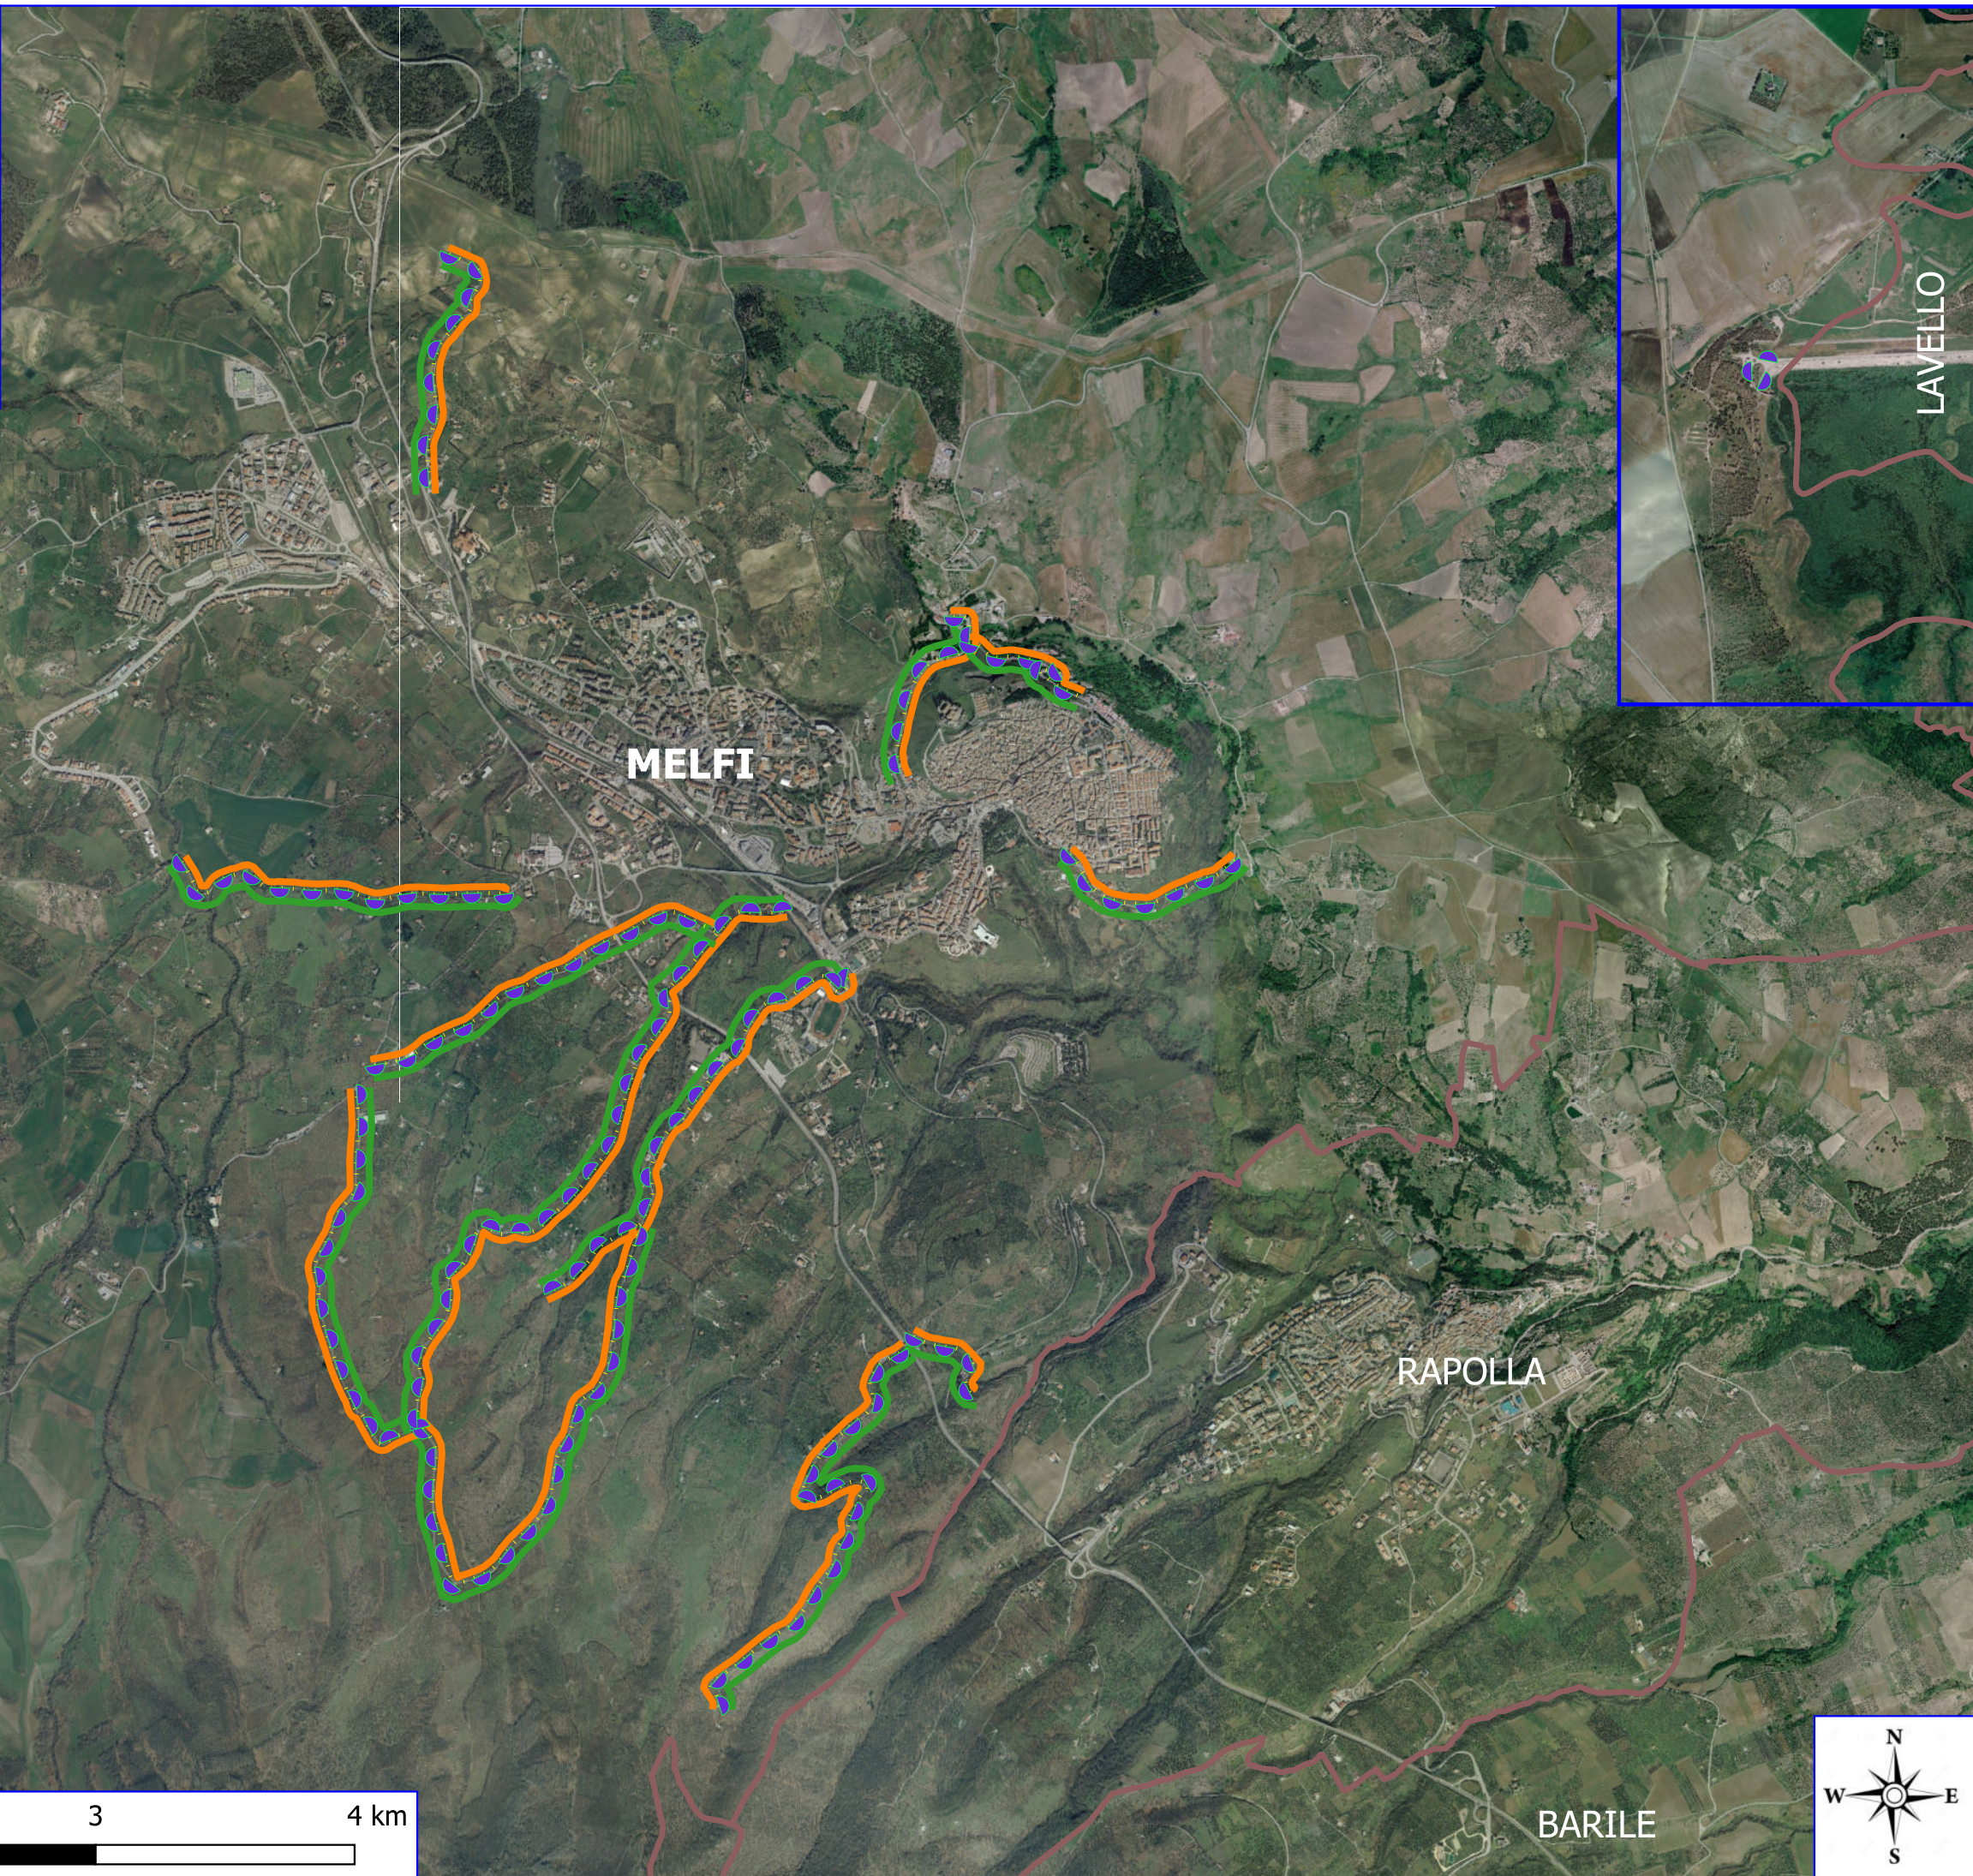

Legenda

FORESTAZIONE PUBBLICA POA 2026 MELFI

-  PULIZIA CUNETTE
 -  DECESPUGLIAMENTO SCARPATE
 -  LIMITI COMUNALI
- ORTOFOTO

Legenda

FORESTAZIONE PUBBLICA POA 2026 MELFI

MANUTENZIONE SENTIERO FORESTALE

IMPIANTI DI SOLLEVAMENTO

SERBATOIO ACQUEDOTTO

FOGLI CATASTALI

MELFI

PARTICELLE

Legenda

FORESTAZIONE PUBBLICA POA 2026

MELFI

 MANUTENZIONE SENTIERO FORESTALE