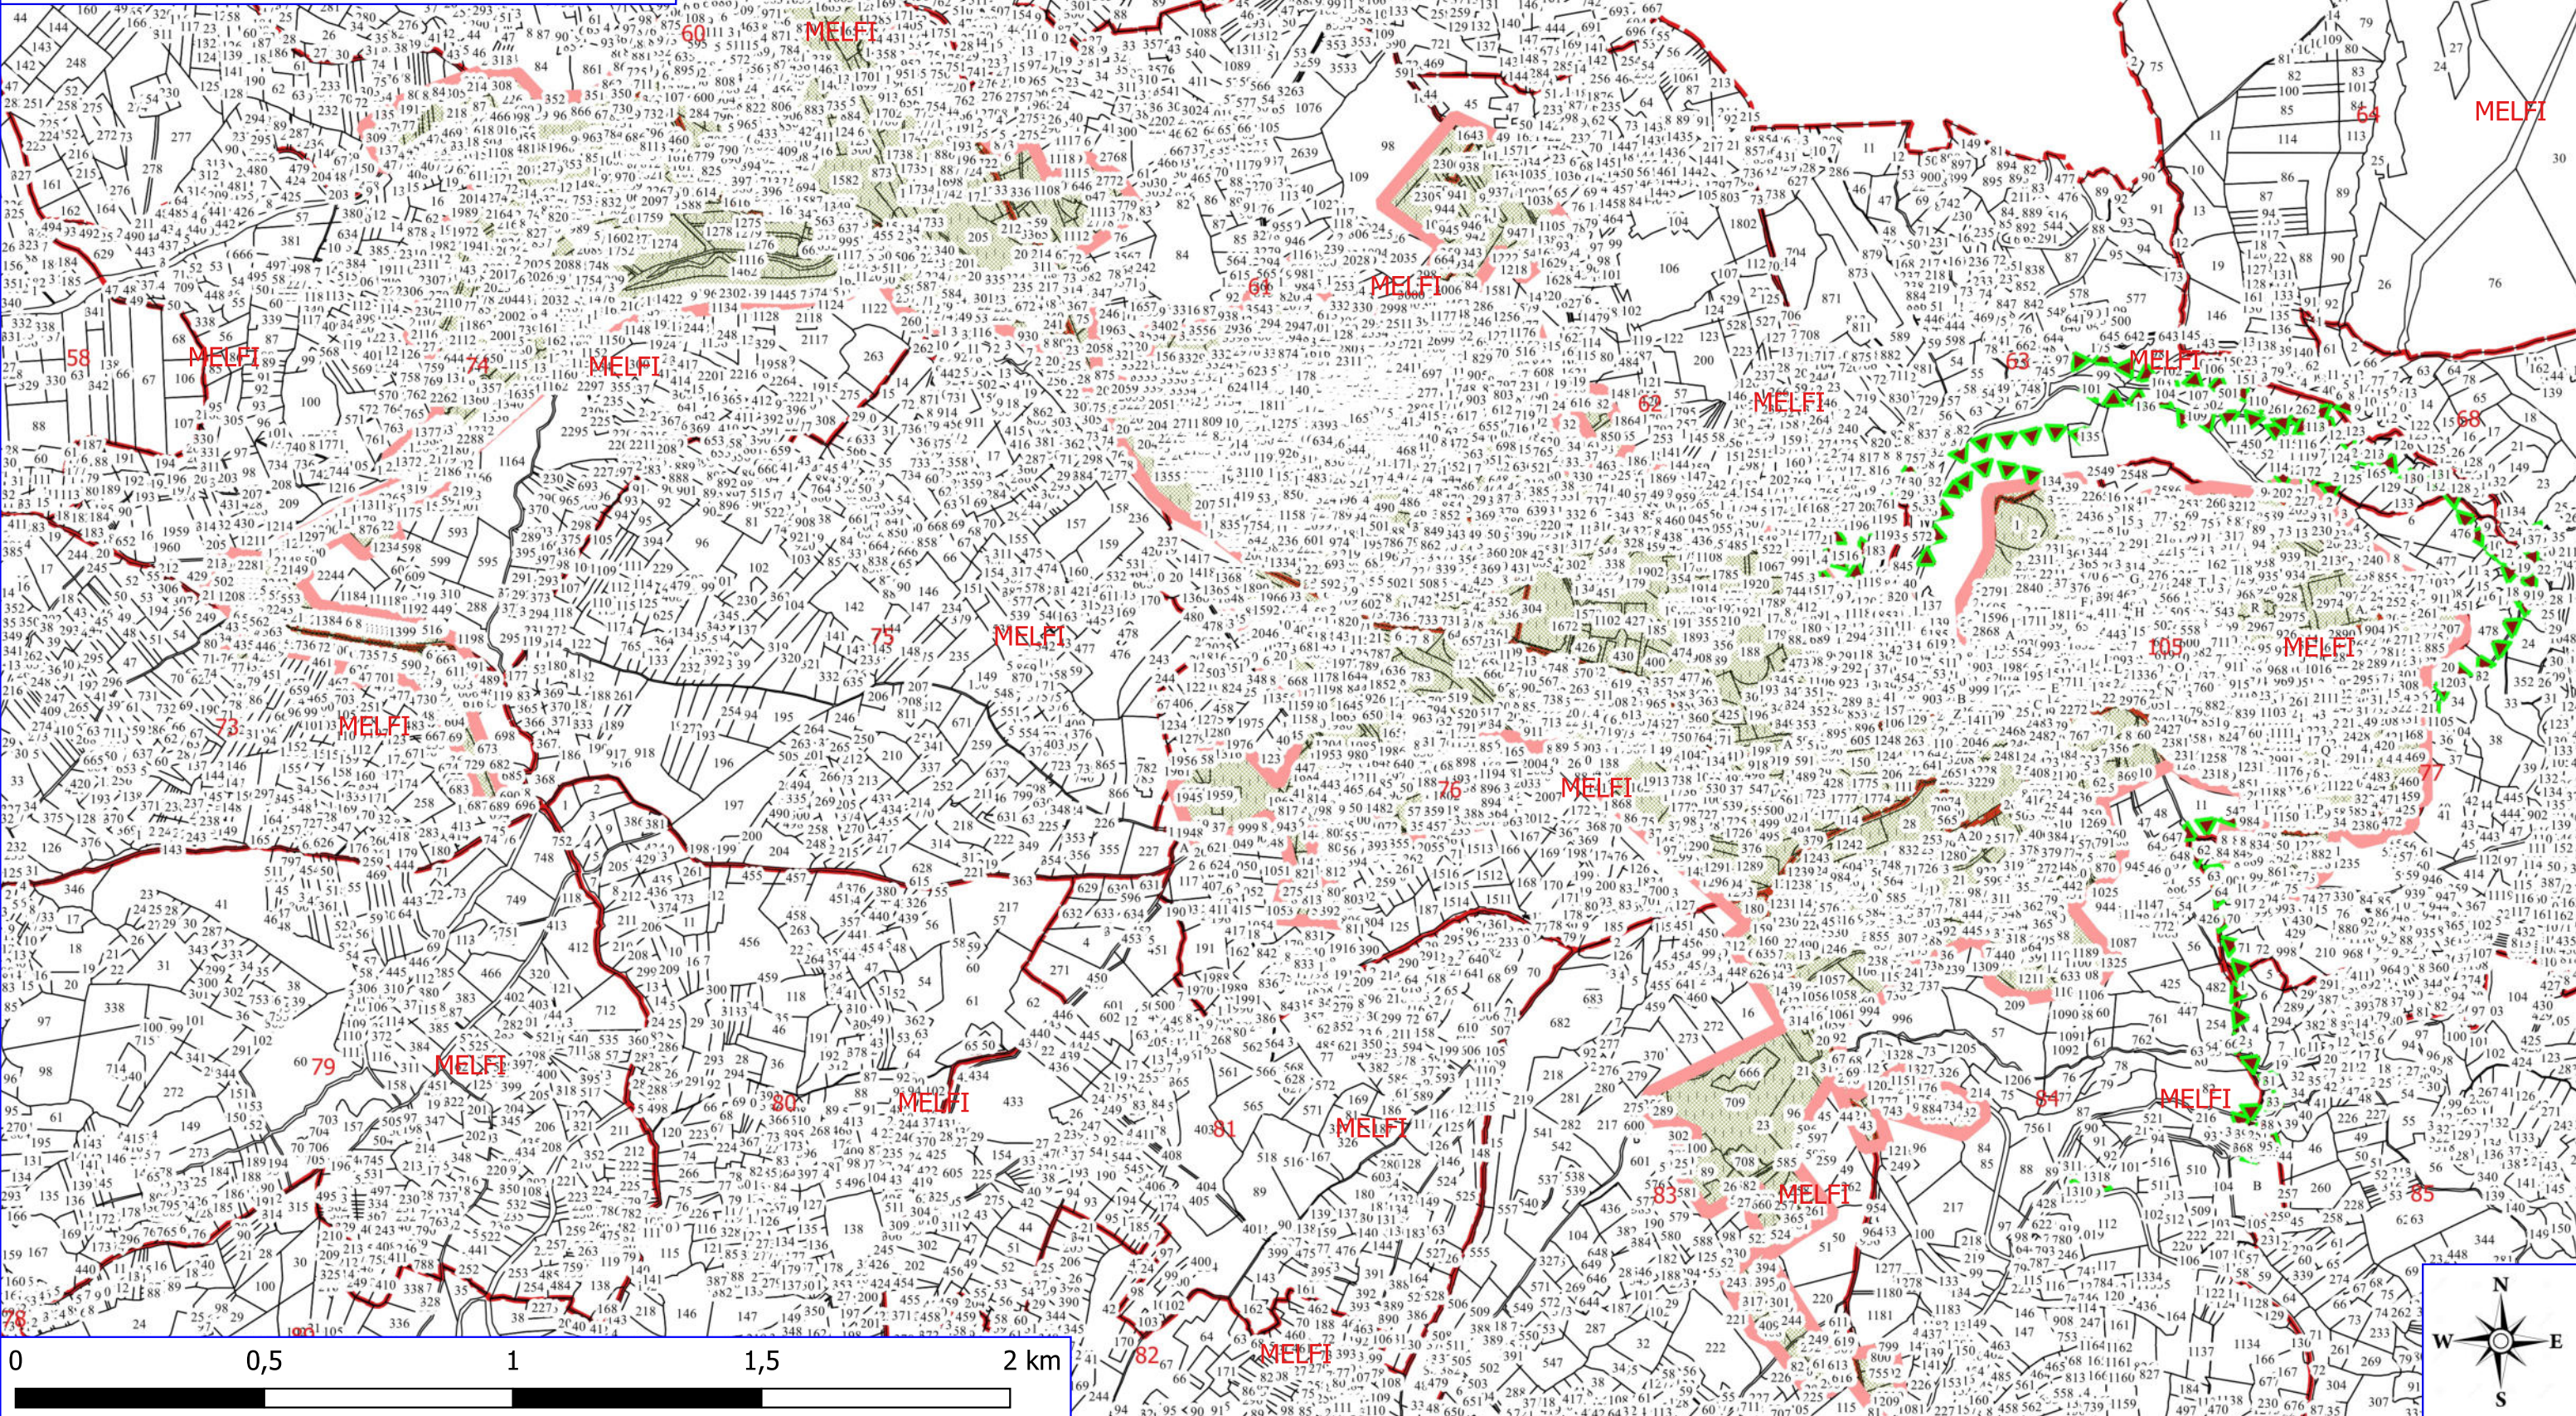

Legenda

FORESTAZIONE PUBBLICA POA 2026

MELFI

MANUTENZIONE SENTIERO FORESTALE

MANUTENZIONE VERDE PUBBLICO

FOGLI CATASTALI

MELFI

PARTICELLE

0 0,5 1 1,5 2 km