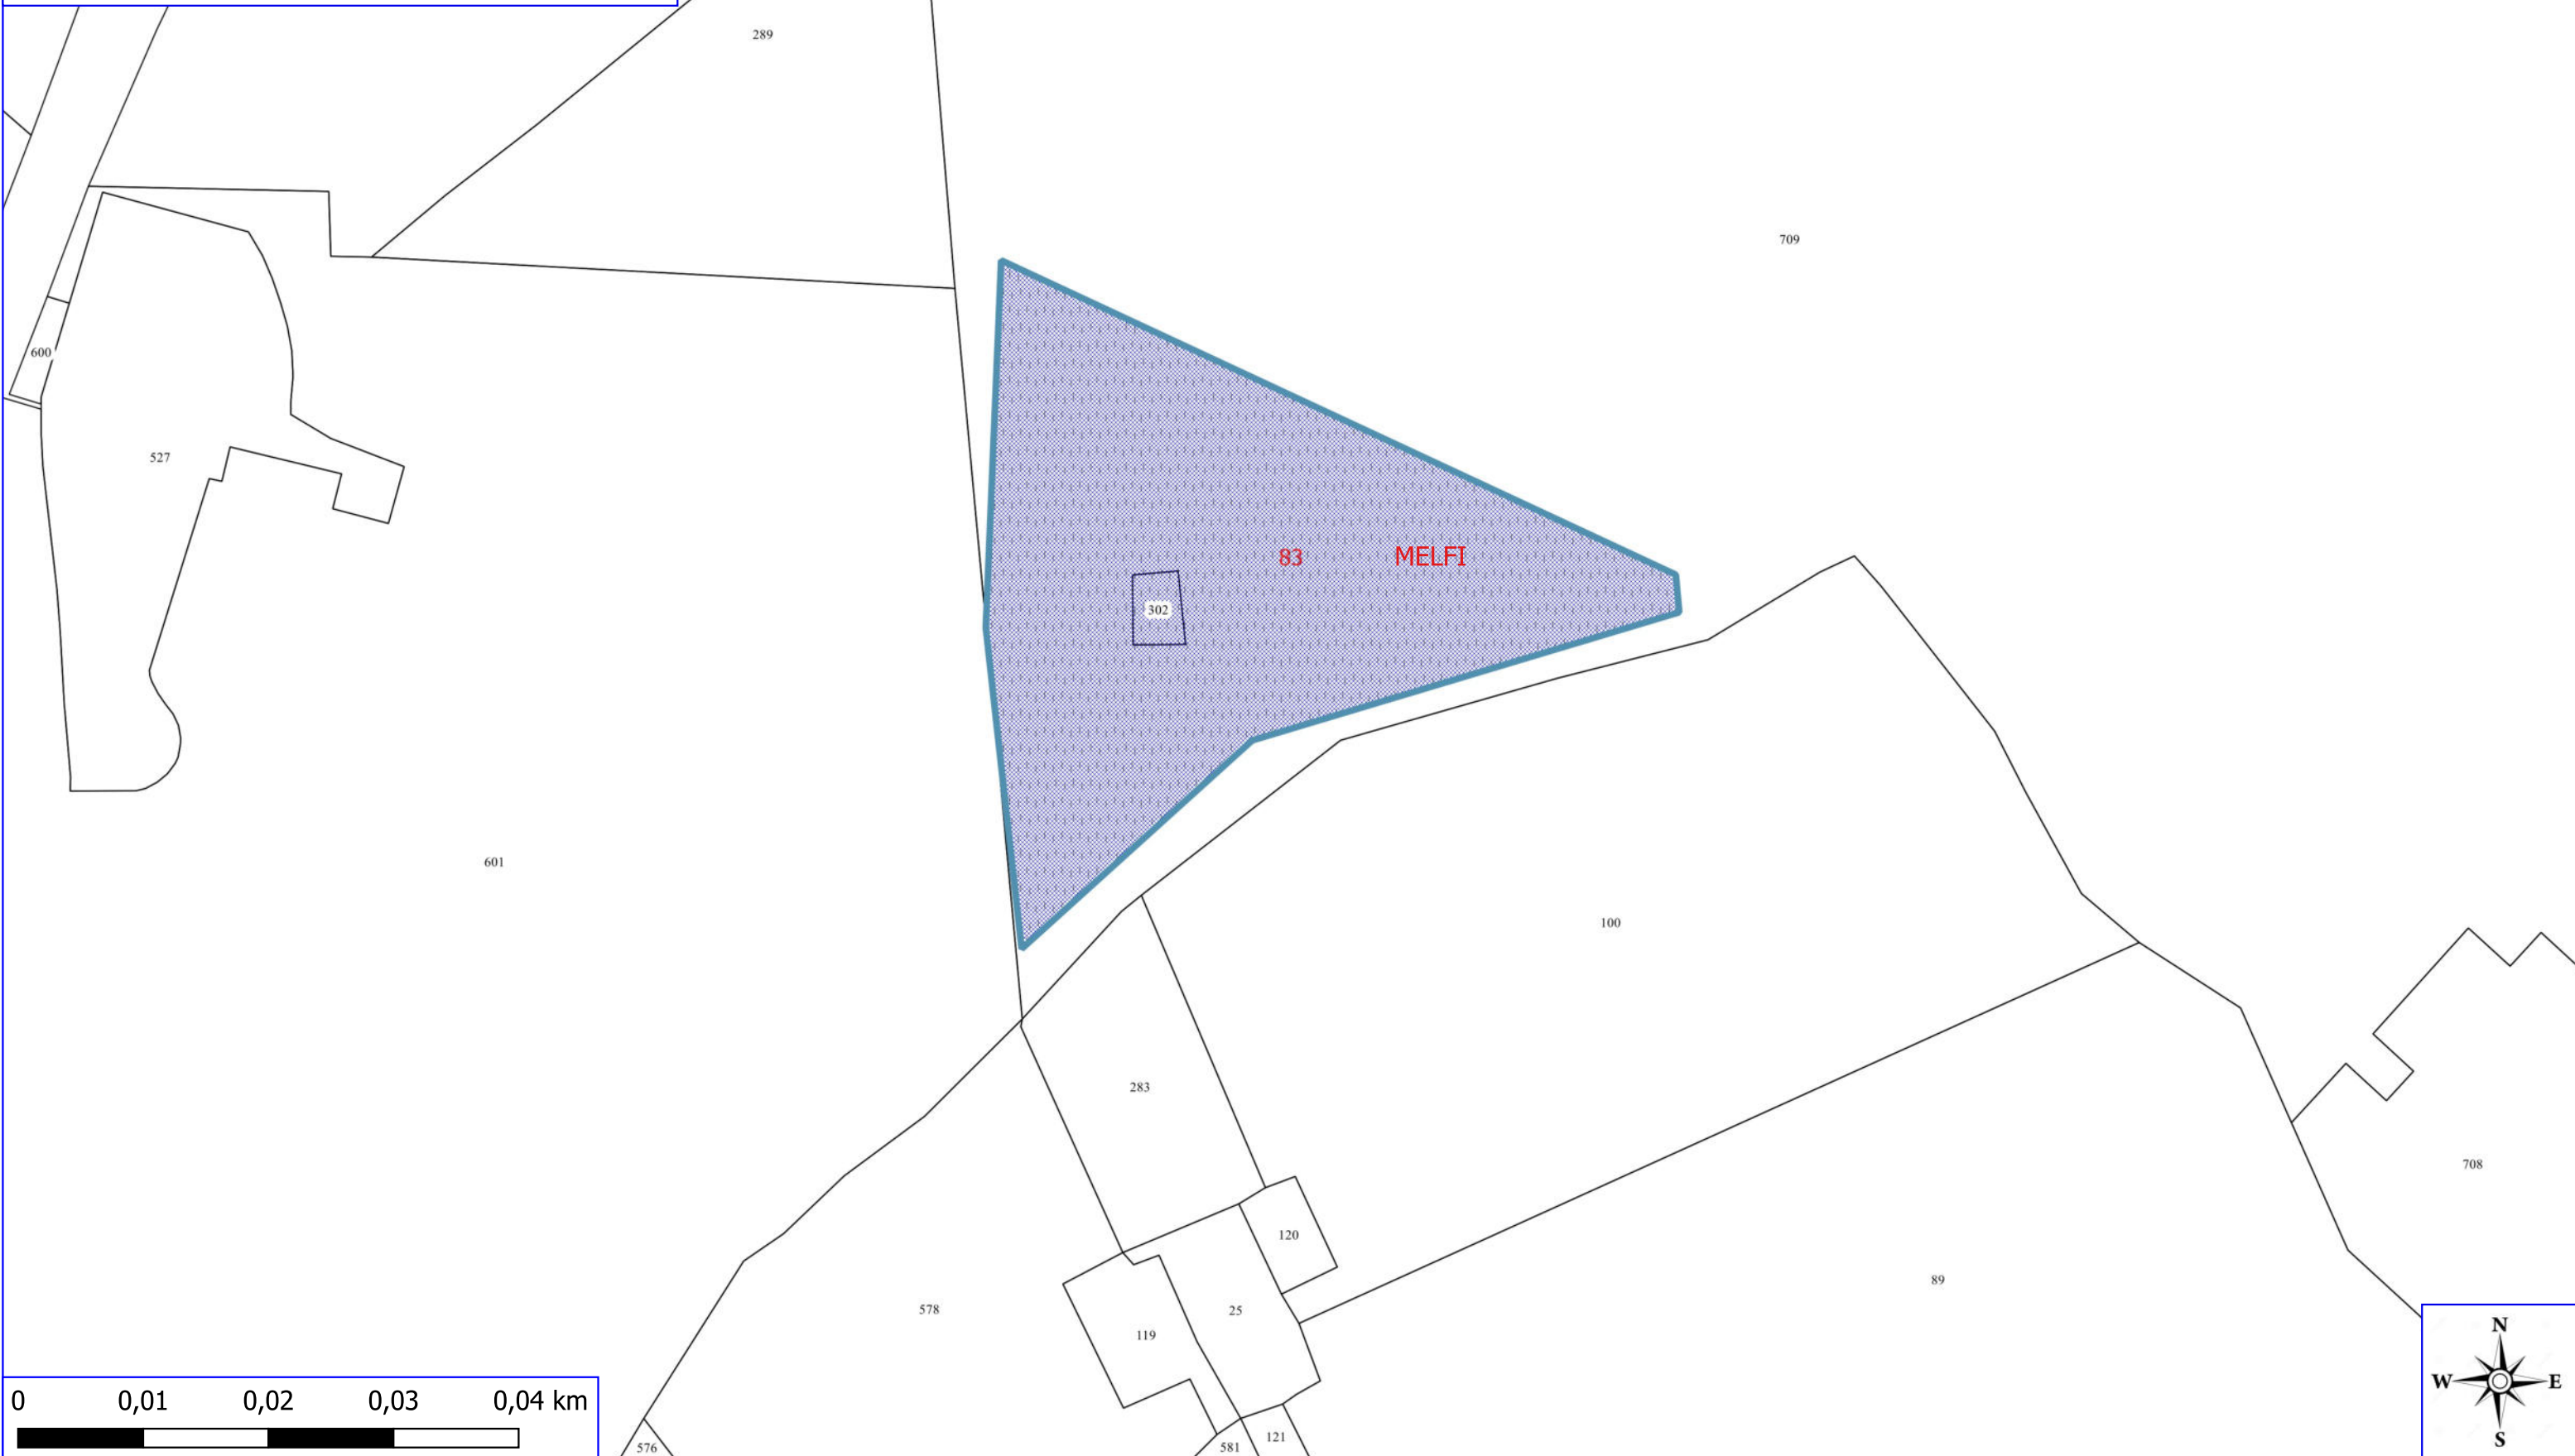

Legenda

FORESTAZIONE PUBBLICA POA 2026 MELFI

SERBATOIO ACQUEDOTTO

FOGLI CATASTALI

MELFI

PARTICELLE