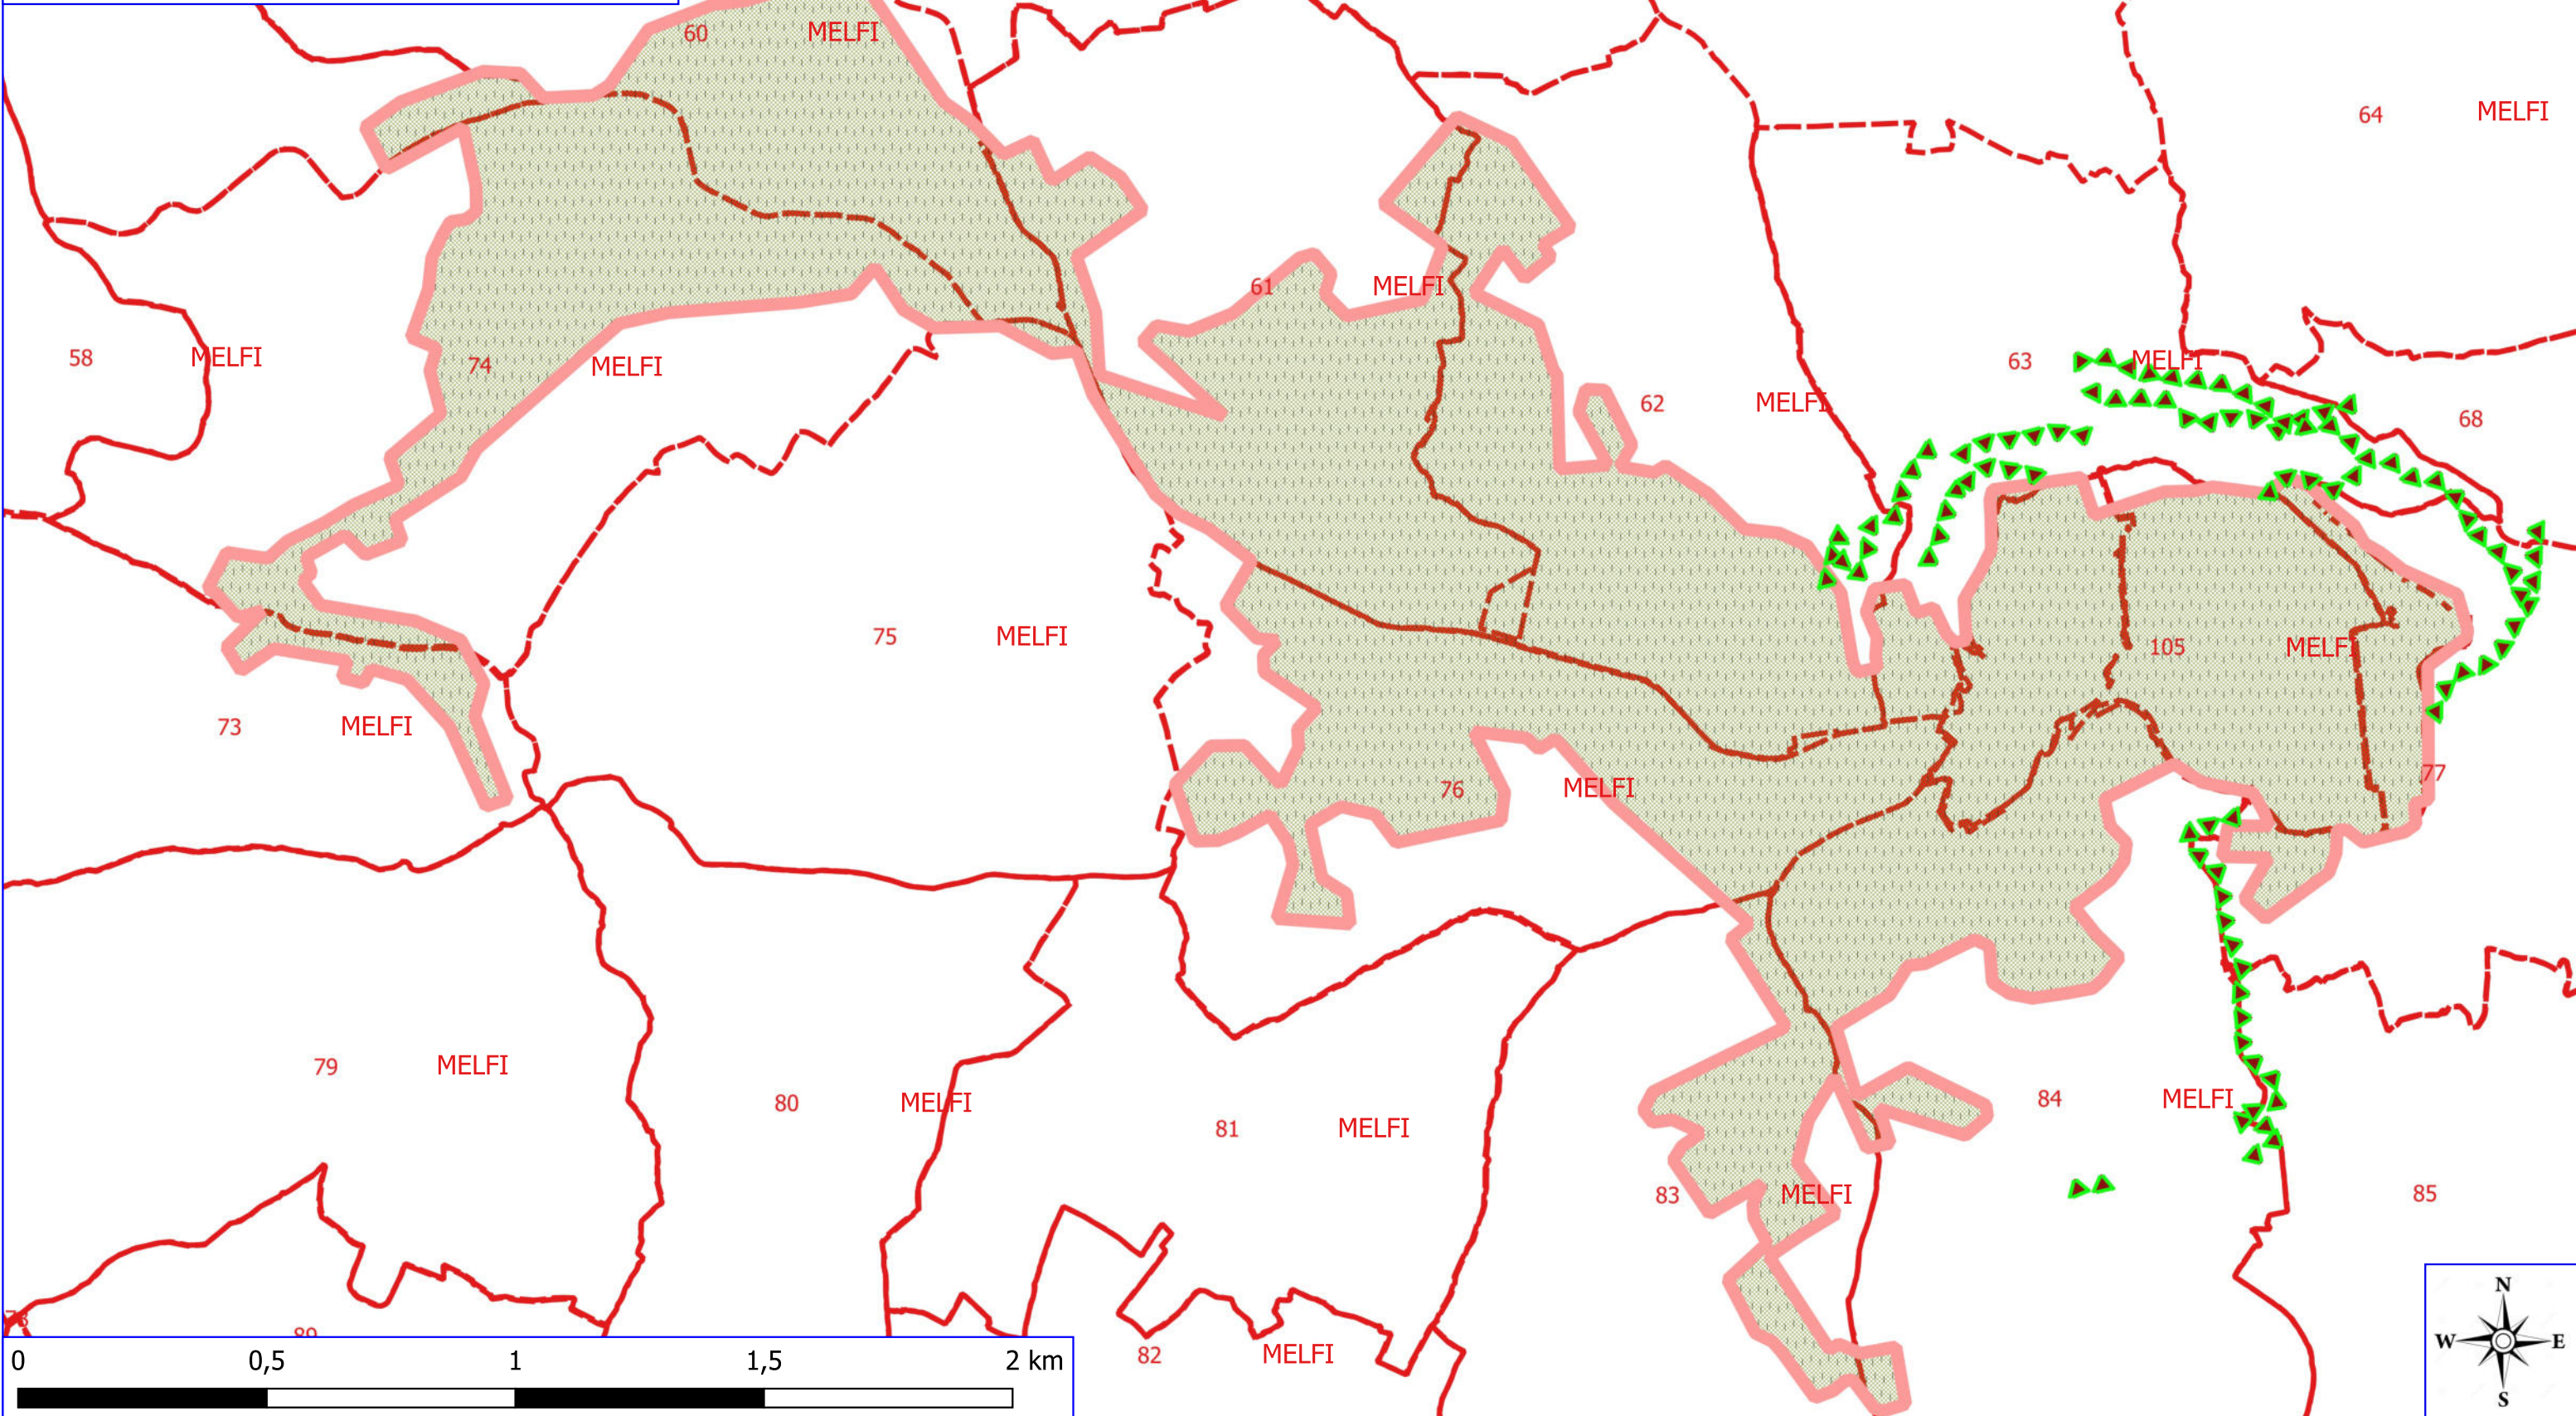

Legenda

FORESTAZIONE PUBBLICA POA 2026 MELFI

MANUTENZIONE SENTIERO FORESTALE

MANUTENZIONE VERDE PUBBLICO

FOGLI CATASTALI

MELFI

PARTICELLE