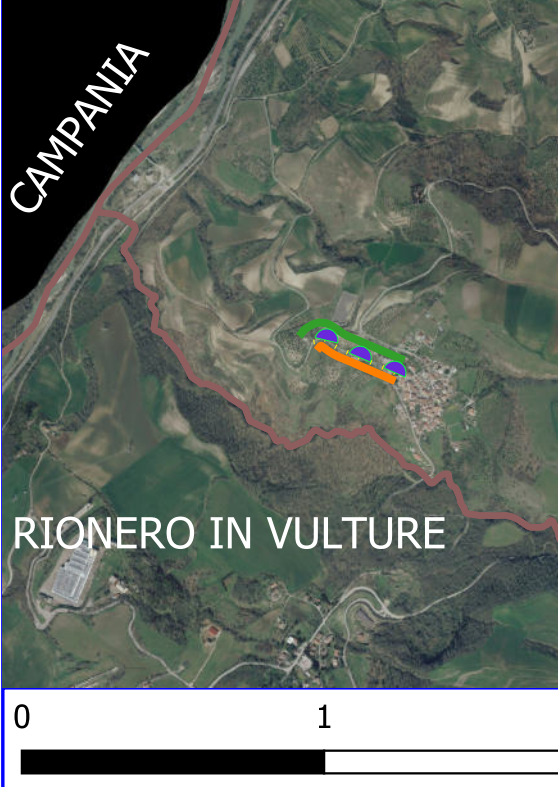

Legenda

FORESTAZIONE PUBBLICA POA 2026 MELFI

-  PULIZIA CUNETTE
 -  DECESPUGLIAMENTO SCARPATE
 -  LIMITI COMUNALI
- ORTOFOTO

Legenda

FORESTAZIONE PUBBLICA POA 2026 MELFI

MANUTENZIONE SENTIERO FORESTALE

IMPIANTI DI SOLLEVAMENTO

SERBATOIO ACQUEDOTTO

FOGLI CATASTALI

MELFI

PARTICELLE

Legenda

FORESTAZIONE PUBBLICA POA 2026

MELFI

 MANUTENZIONE SENTIERO FORESTALE