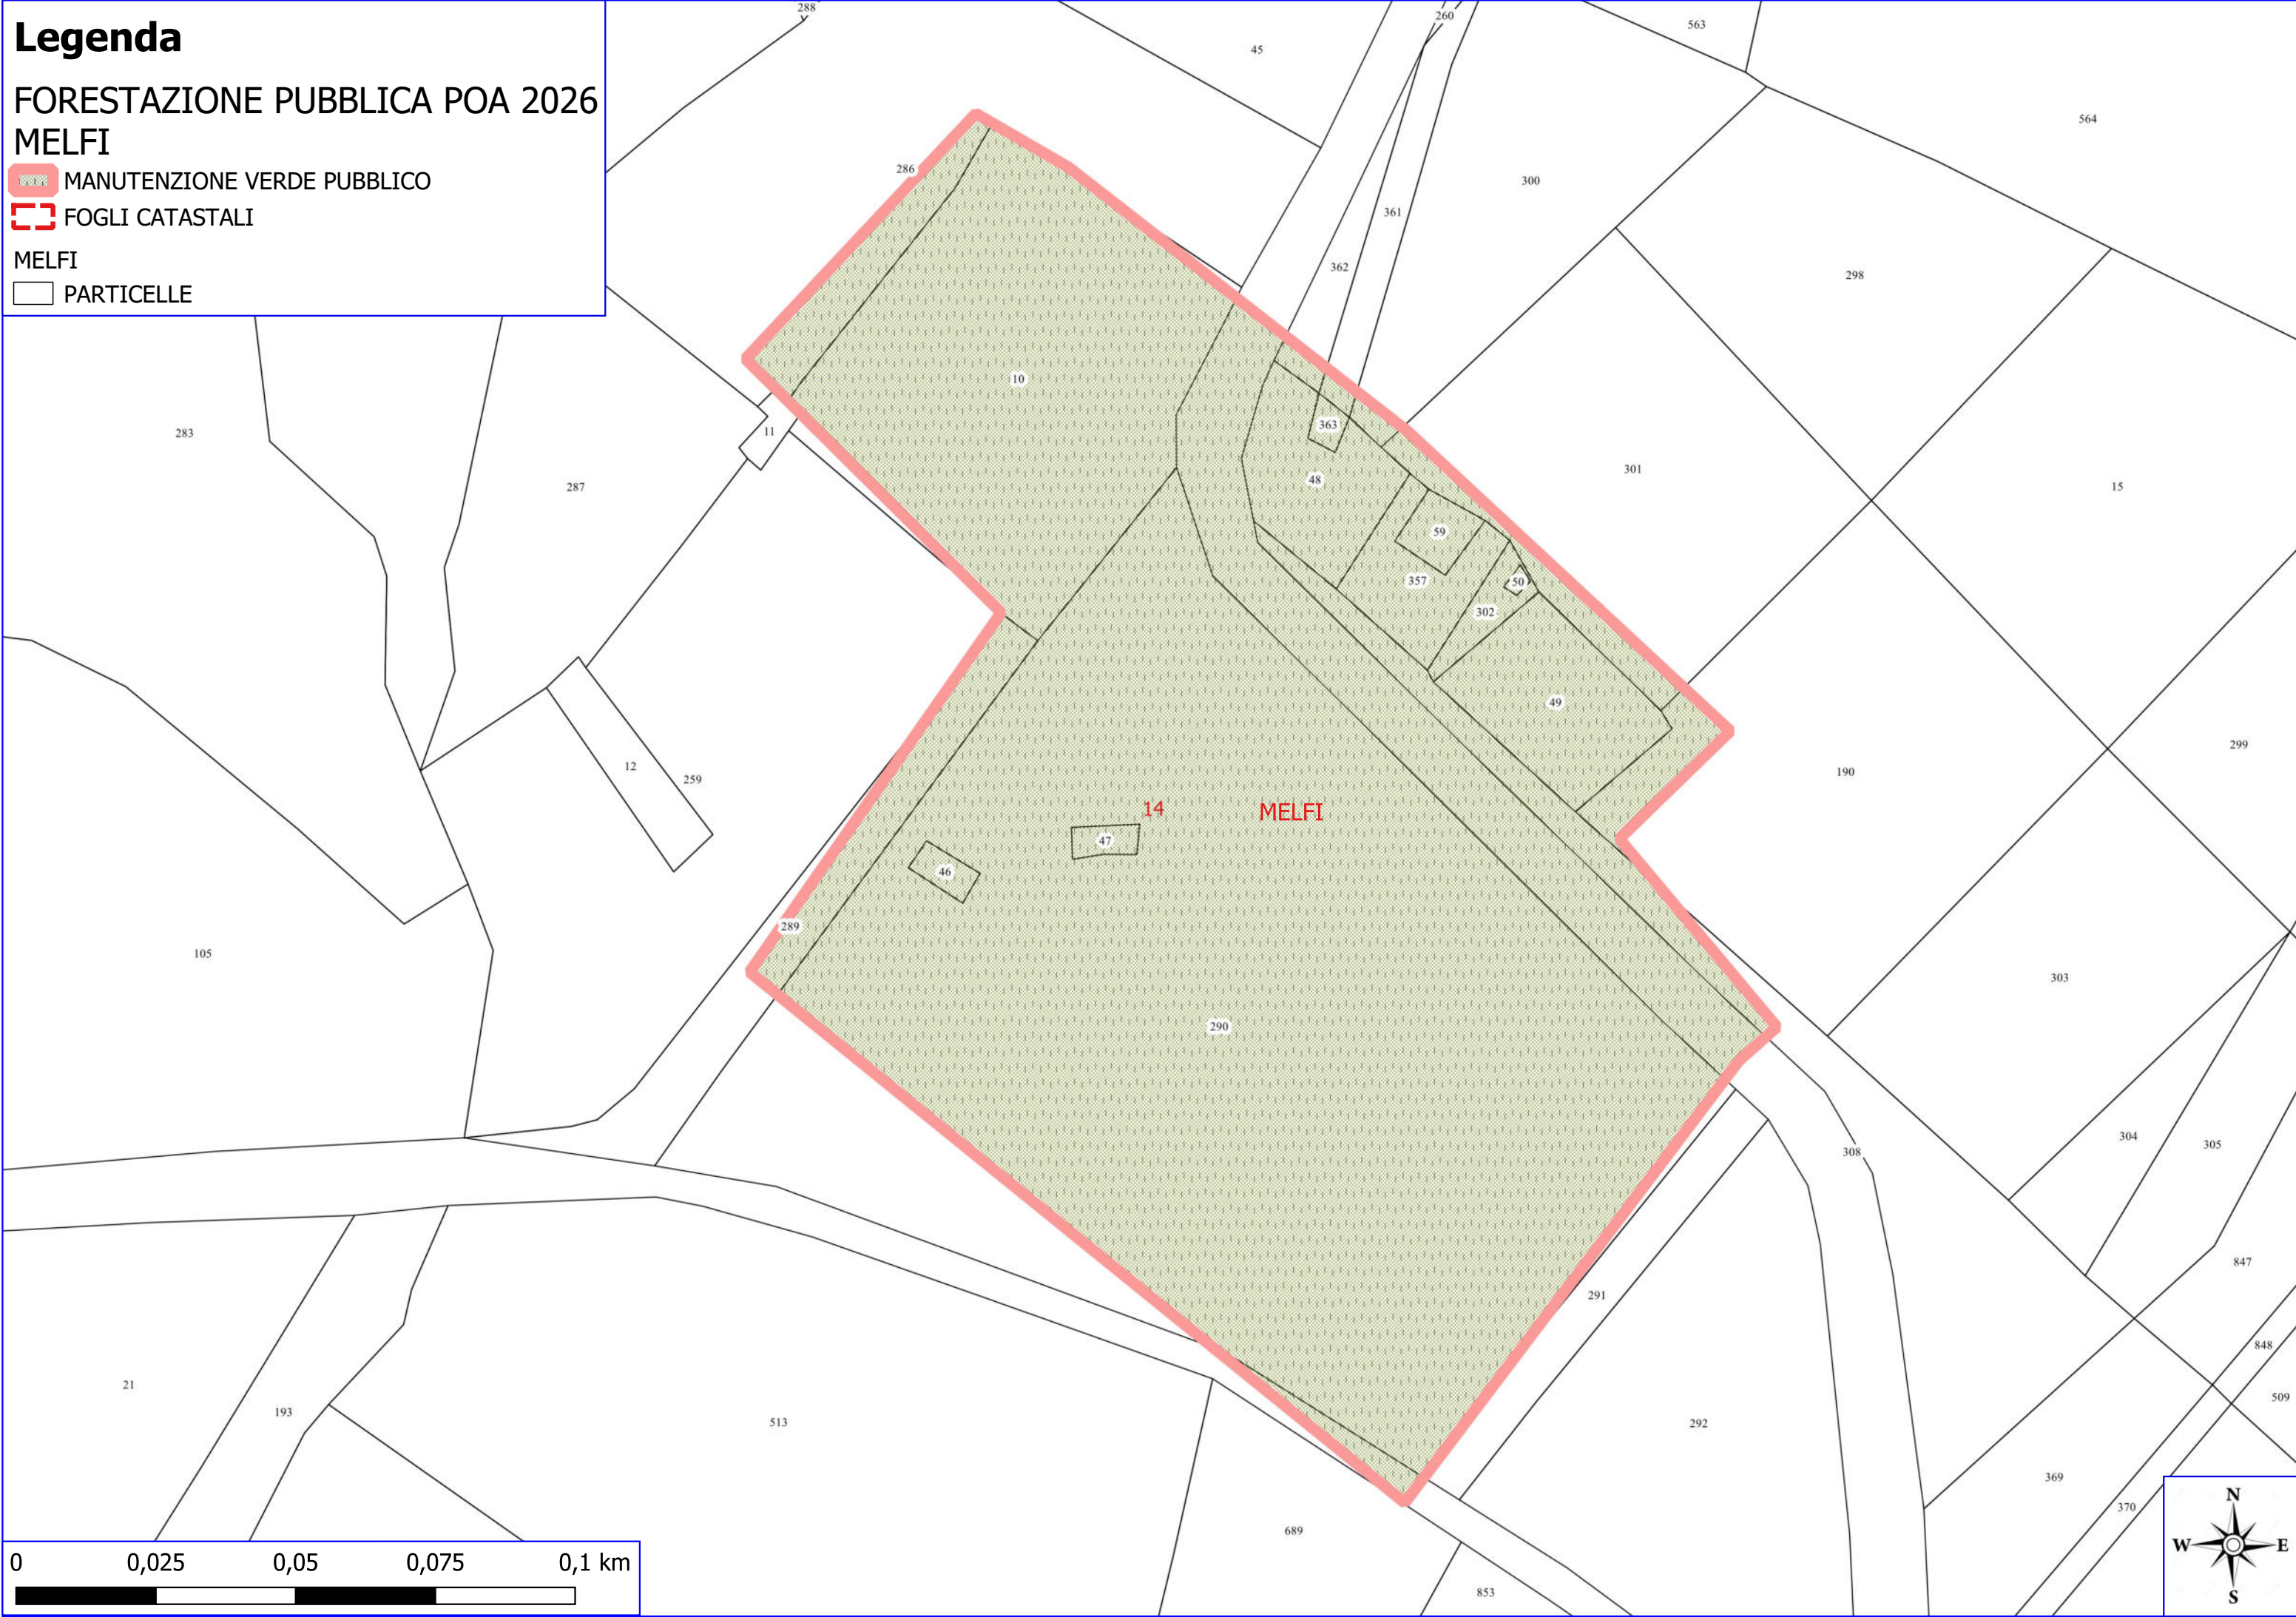

Legenda

FORESTAZIONE PUBBLICA POA 2026 MELFI

MANUTENZIONE VERDE PUBBLICO

FOGLI CATASTALI

MELFI

PARTICELLE