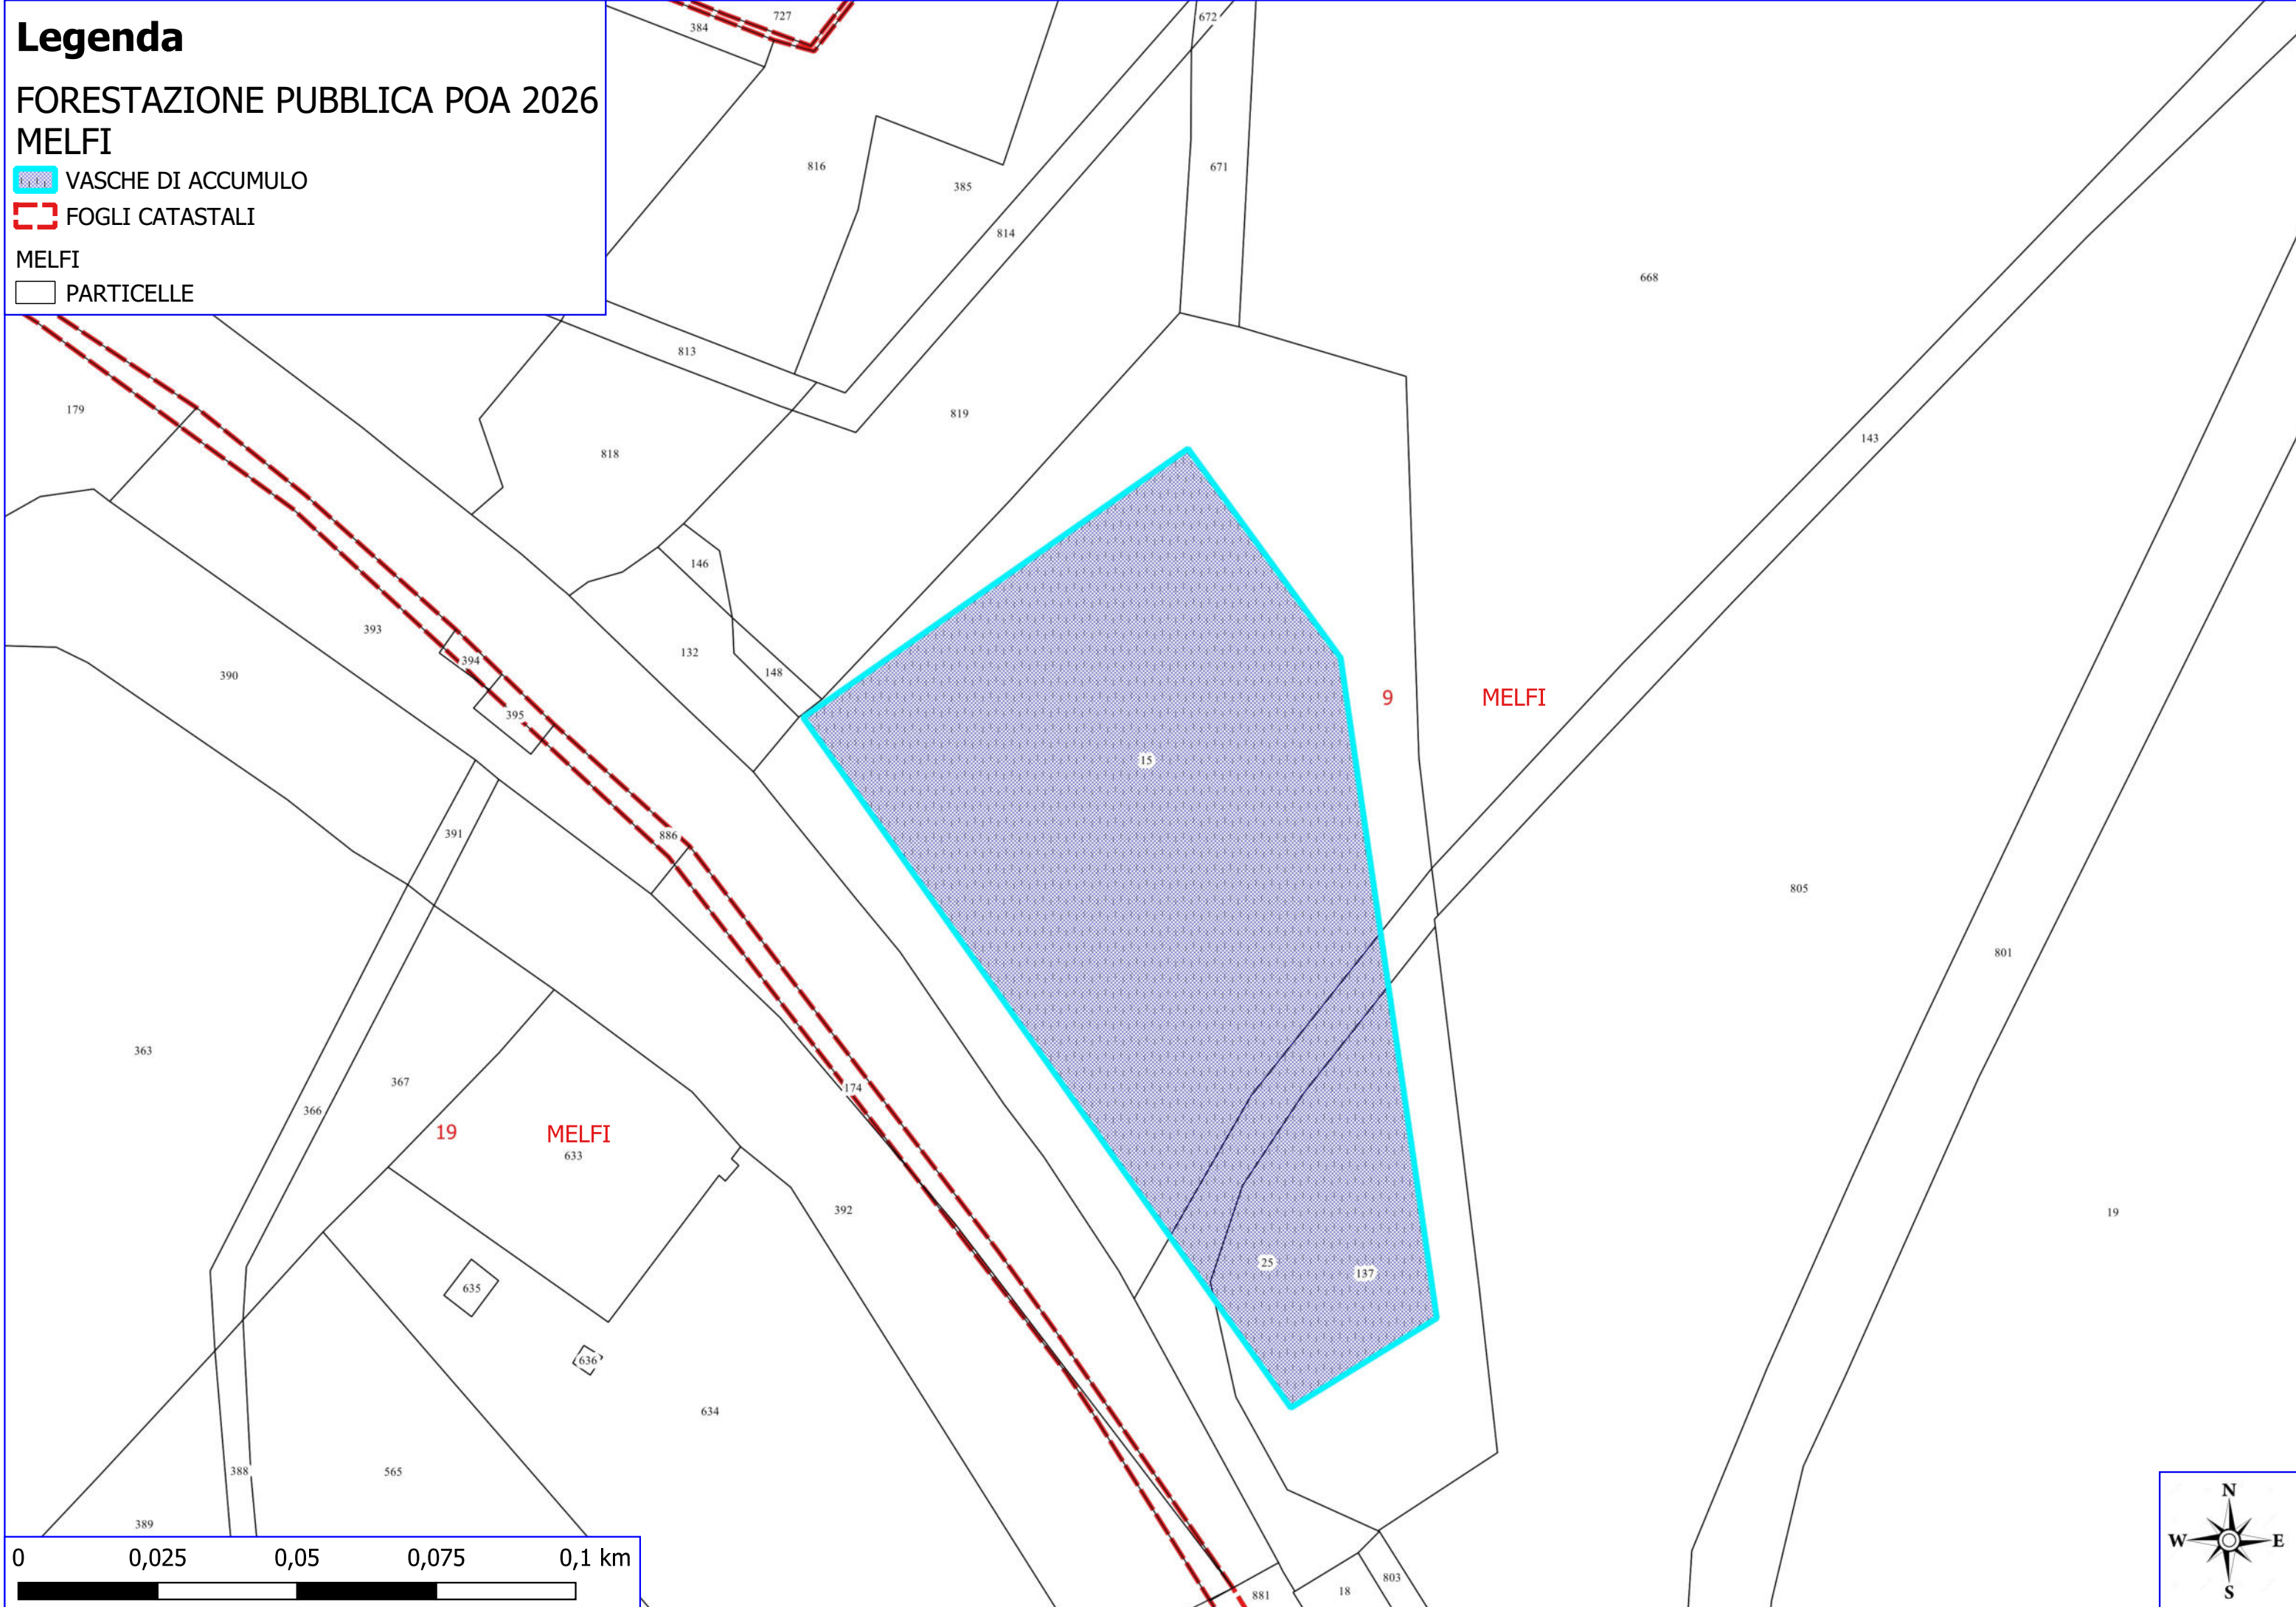

Legenda

FORESTAZIONE PUBBLICA POA 2026 MELFI

VASCHE DI ACCUMULO

FOGLI CATASTALI

MELFI

PARTICELLE