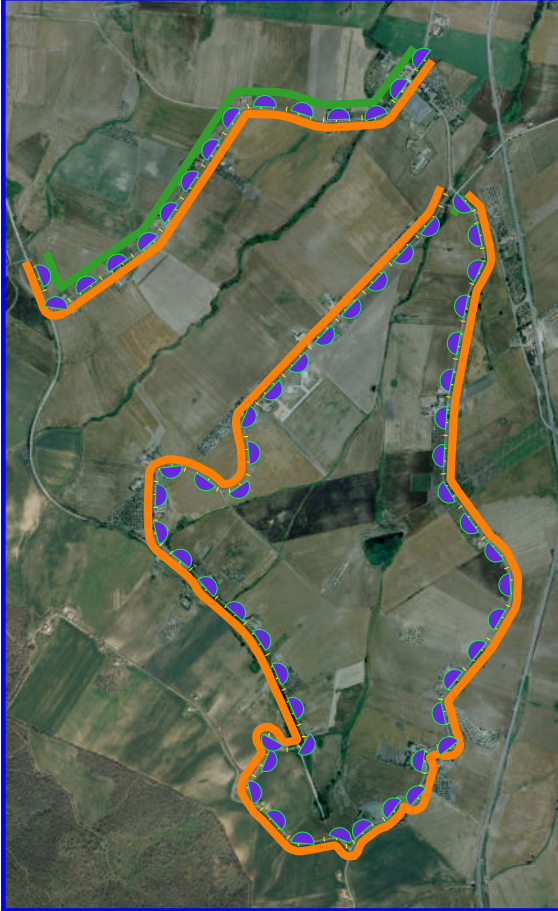

Legenda

FORESTAZIONE PUBBLICA POA 2026 MELFI

-  PULIZIA CUNETTE
 -  DECESPUGLIAMENTO SCARPATE
 -  LIMITI COMUNALI
- ORTOFOTO

Legenda

FORESTAZIONE PUBBLICA POA 2026 MELFI

MANUTENZIONE SENTIERO FORESTALE

IMPIANTI DI SOLLEVAMENTO

SERBATOIO ACQUEDOTTO

FOGLI CATASTALI

MELFI

PARTICELLE

Legenda

FORESTAZIONE PUBBLICA POA 2026

MELFI

 MANUTENZIONE SENTIERO FORESTALE

 MANUTENZIONE VERDE PUBBLICO

 FOGLI CATASTALI

MELFI

 PARTICELLE

0 0,5 1 1,5 2 km

Legenda

FORESTAZIONE PUBBLICA POA 2026 MELFI

 MANUTENZIONE SENTIERO FORESTALE