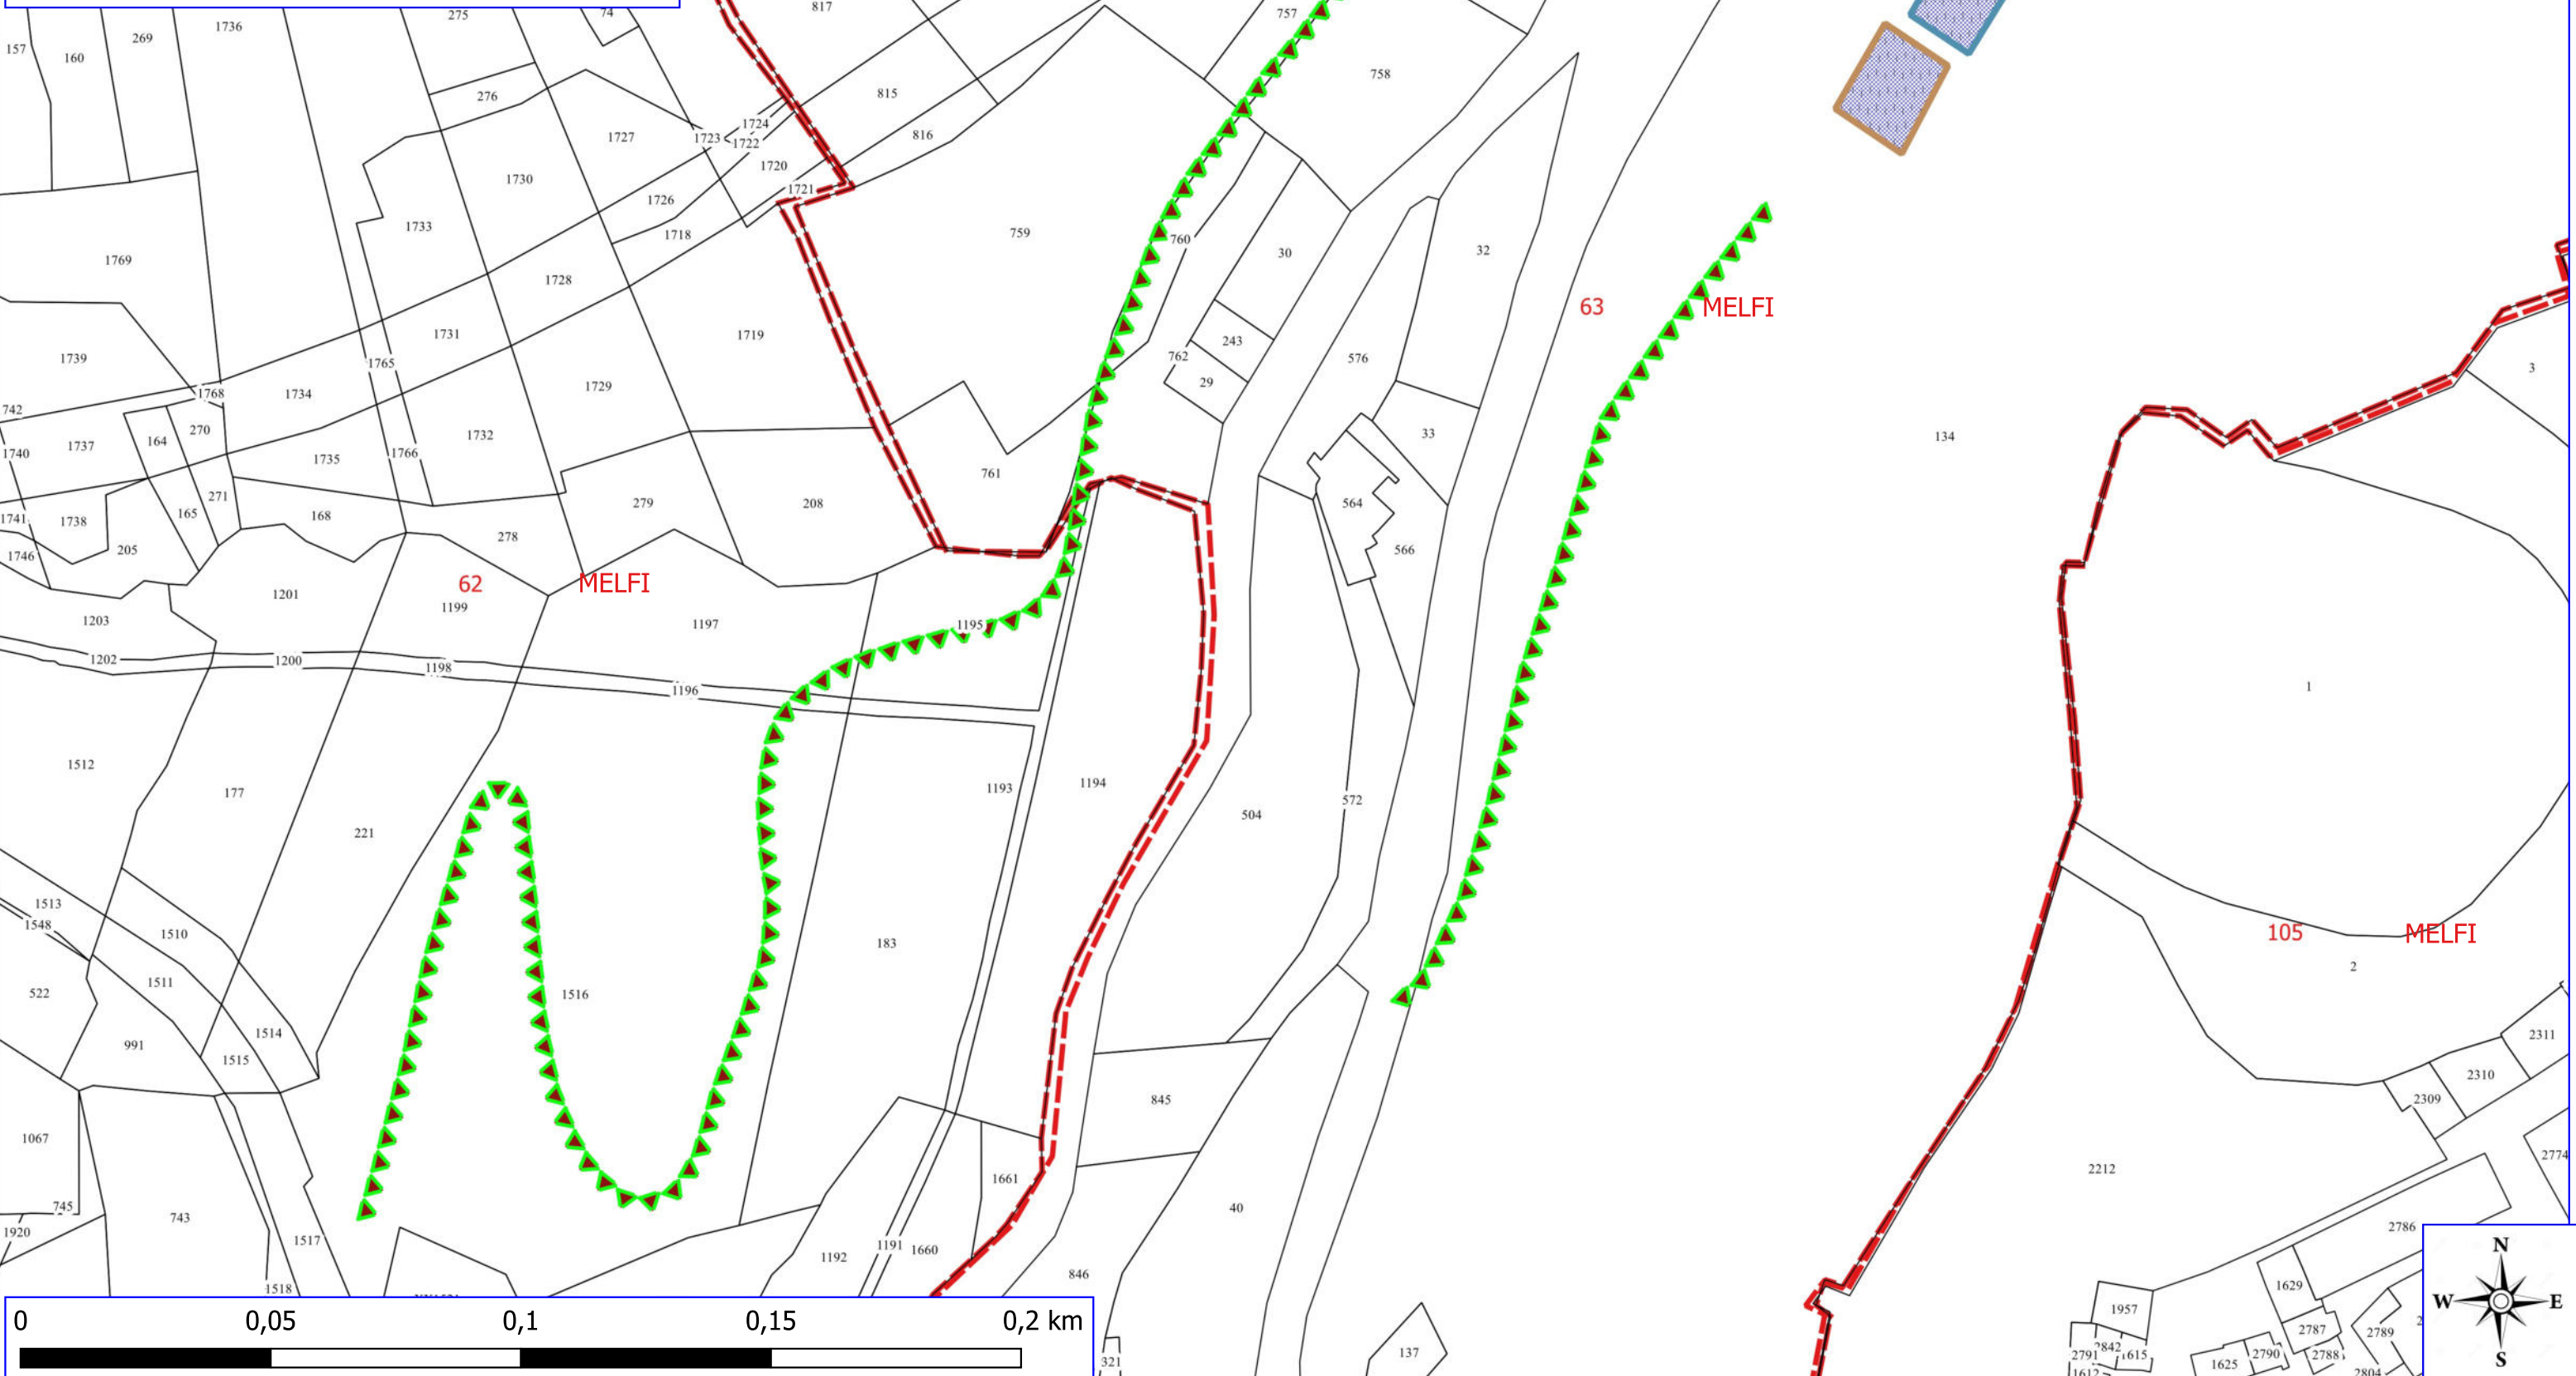

Legenda

FORESTAZIONE PUBBLICA POA 2026 MELFI

MANUTENZIONE SENTIERO FORESTALE

IMPIANTI DI SOLLEVAMENTO

SERBATOIO ACQUEDOTTO

FOGLI CATASTALI

MELFI

PARTICELLE