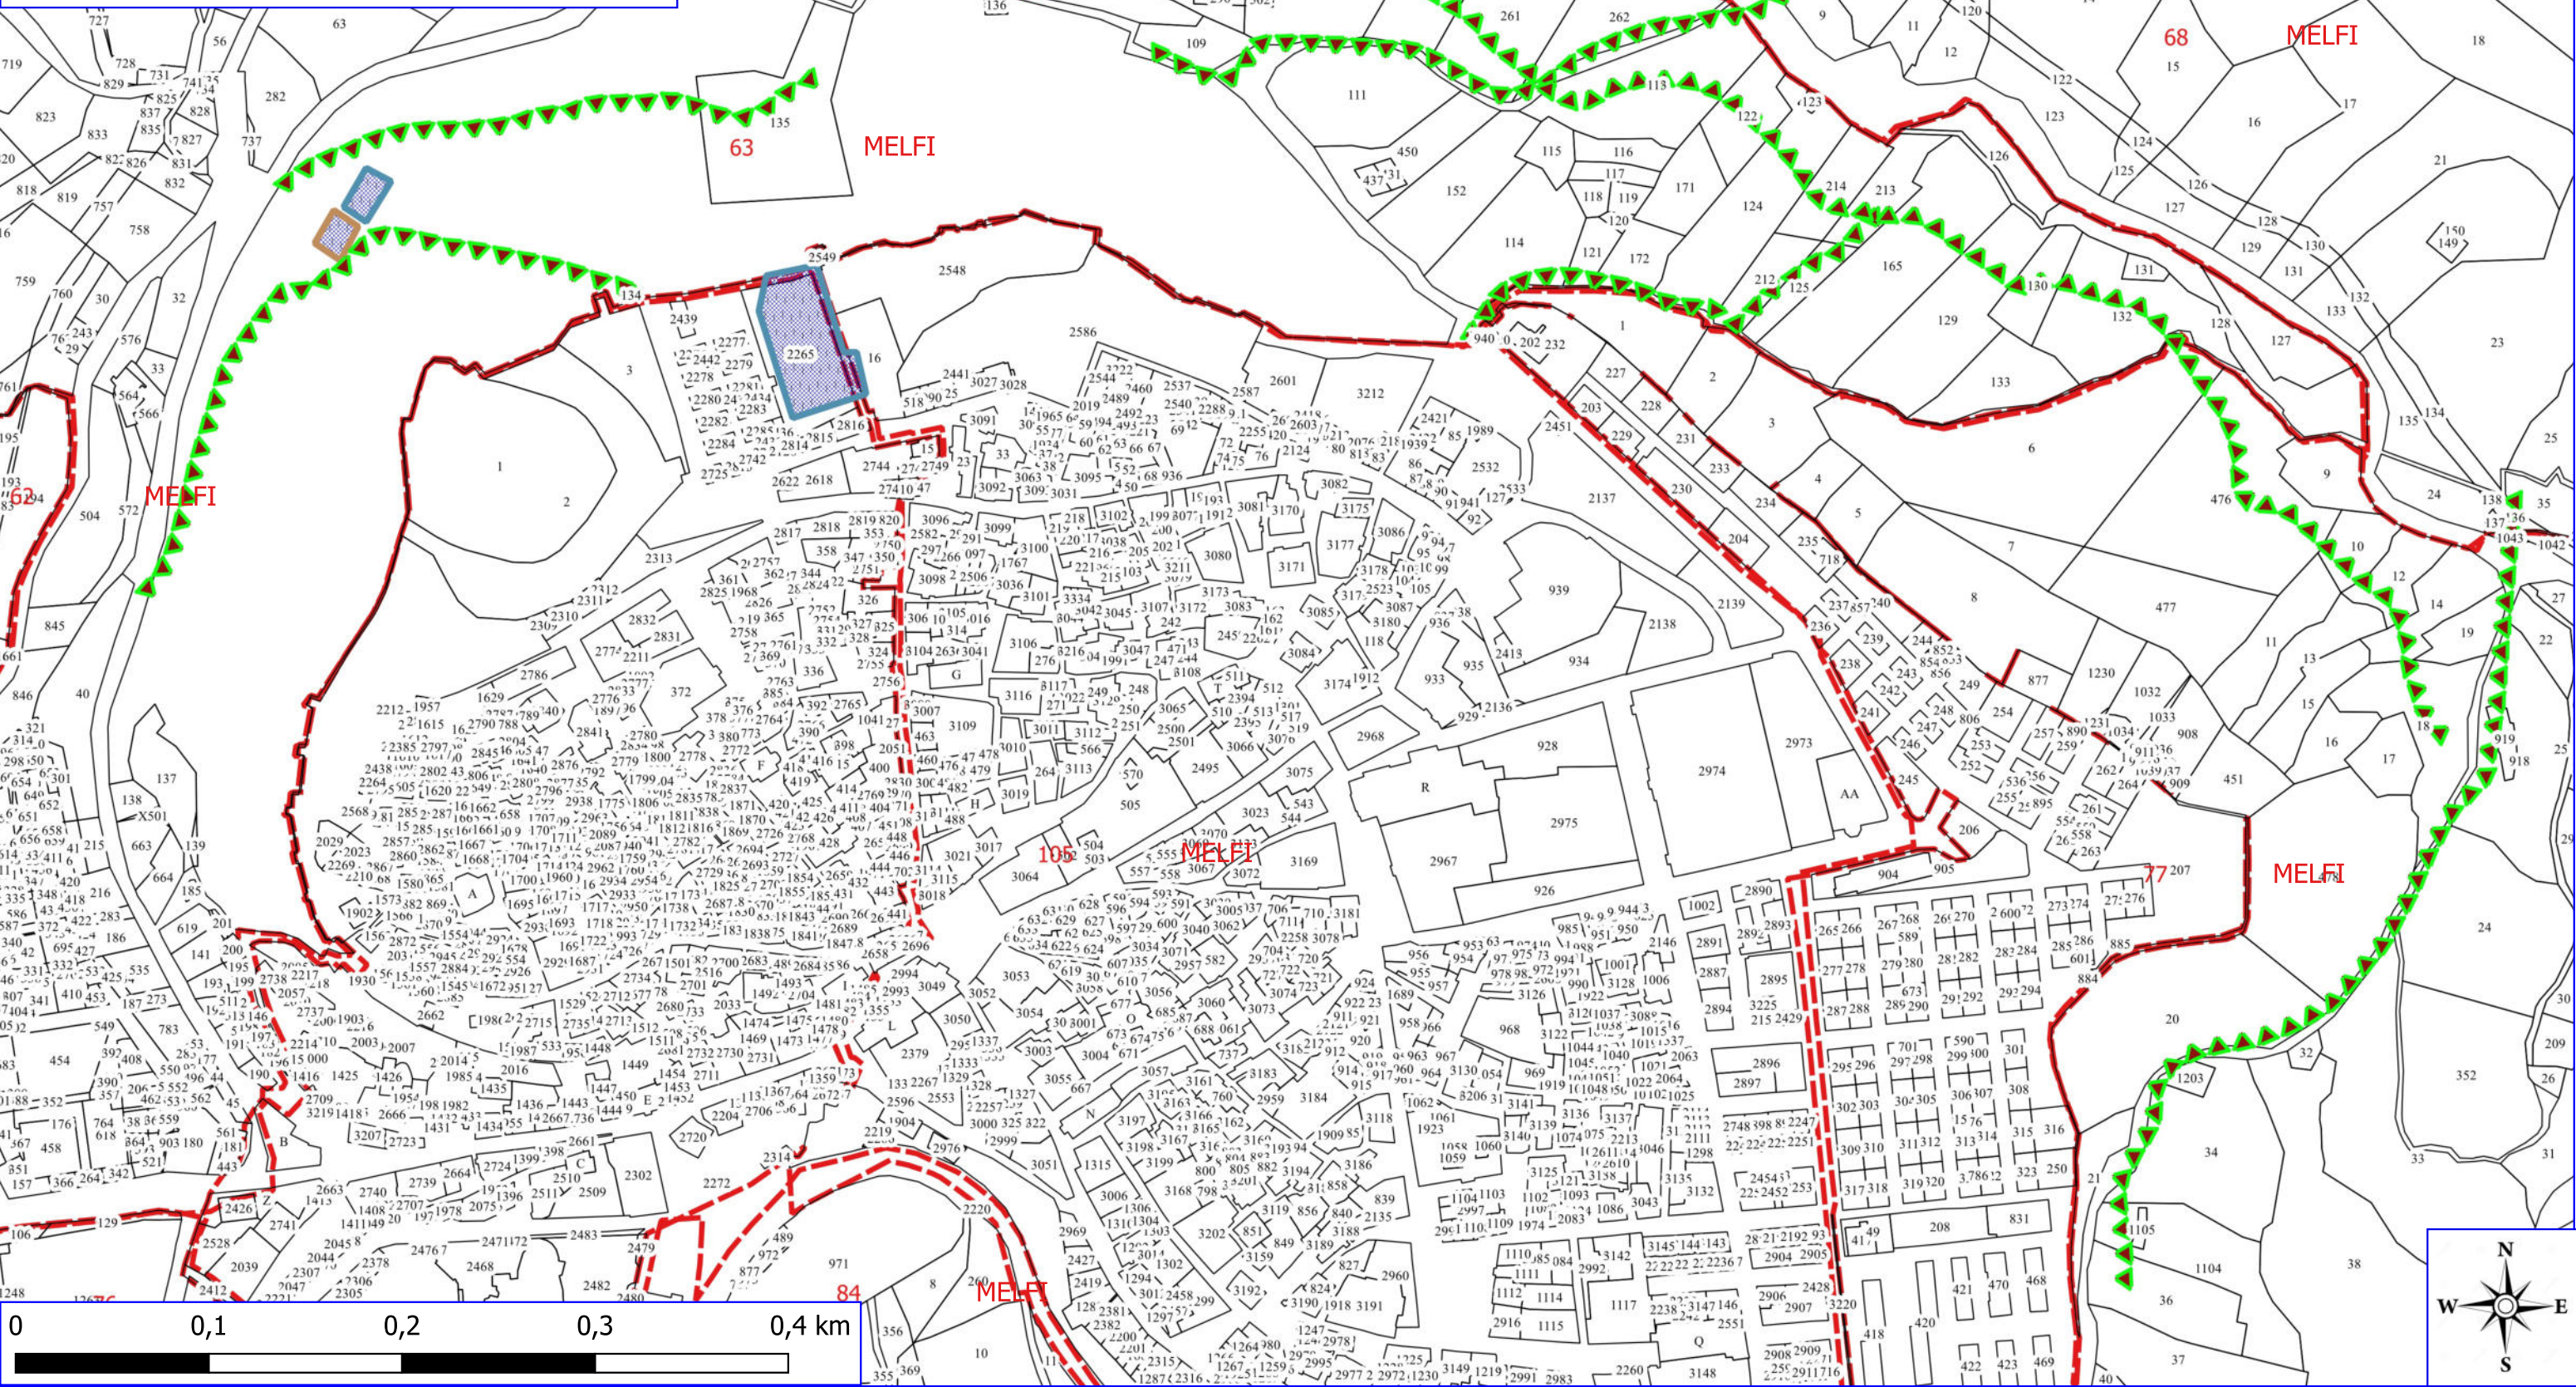

Legenda

FORESTAZIONE PUBBLICA POA 2026 MELFI

MANUTENZIONE SENTIERO FORESTALE

IMPIANTI DI SOLLEVAMENTO

SERBATOIO ACQUEDOTTO

FOGLI CATASTALI

MELFI

PARTICELLE