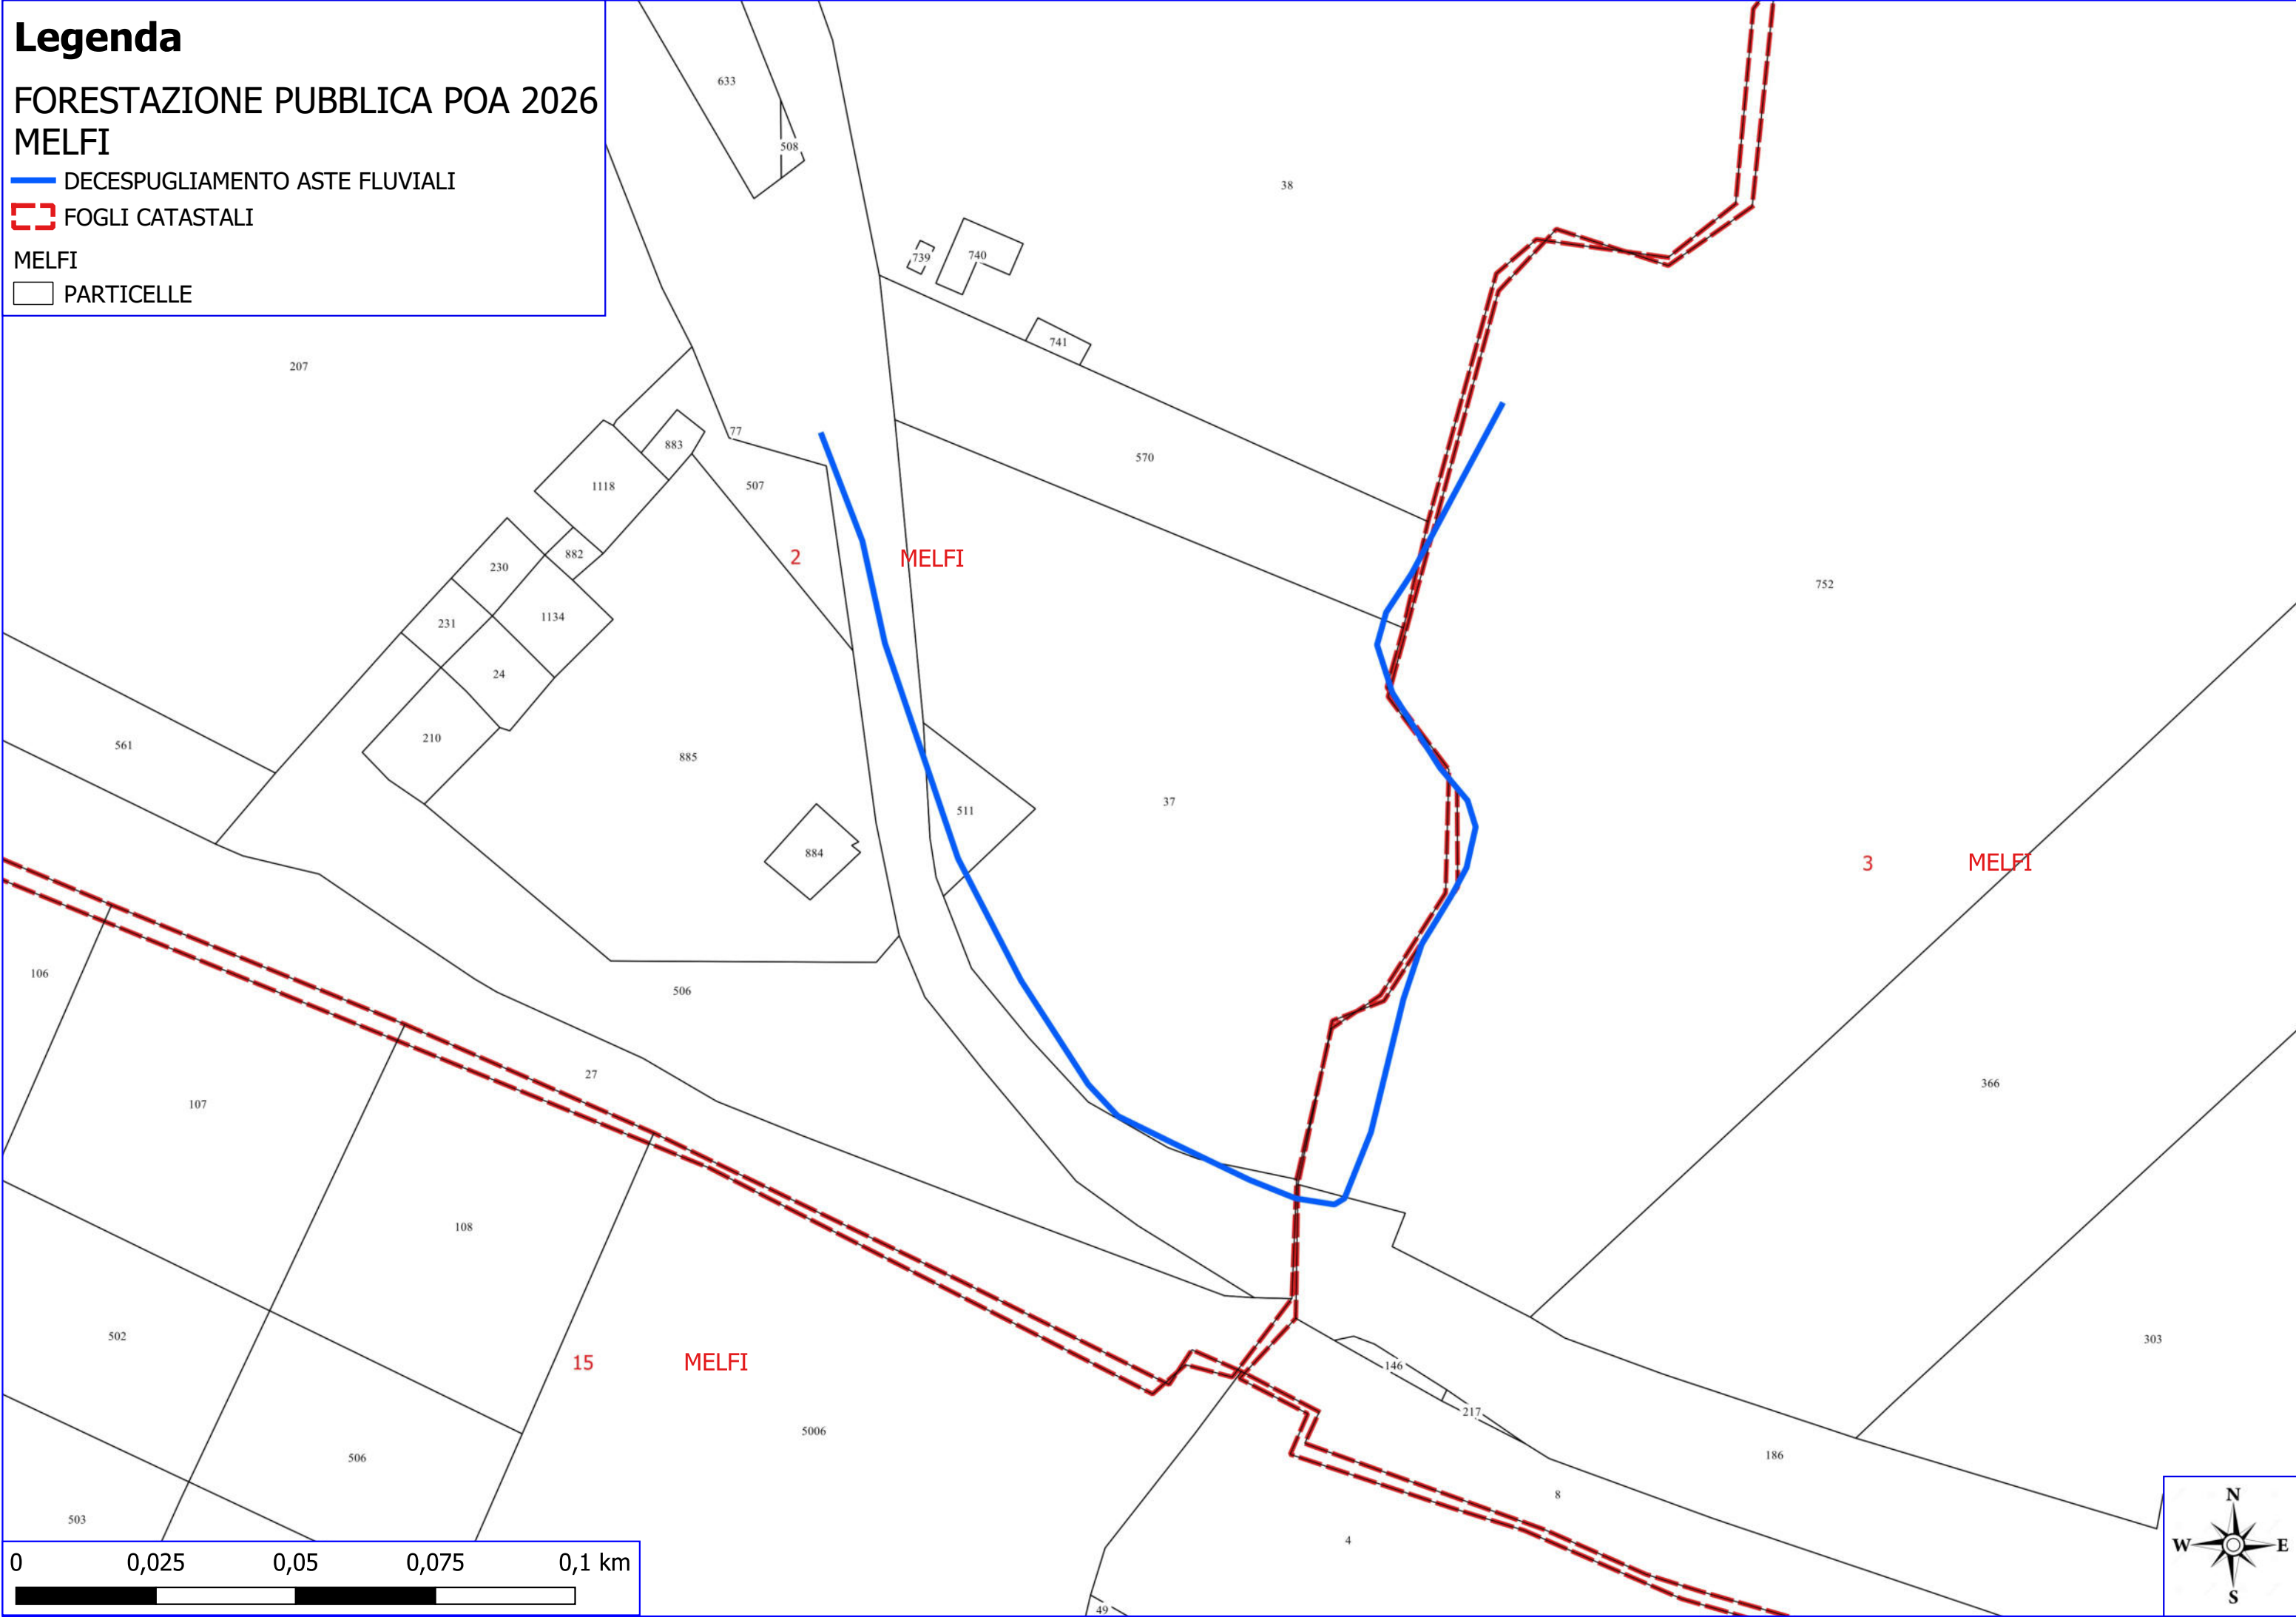

 PARTICELLE

Legenda

FORESTAZIONE PUBBLICA POA 2026 MELFI

 DECESPUGLIAMENTO ASTE FLUVIALI

 FOGLI CATASTALI

MELFI

 PARTICELLE

0 0,025 0,05 0,075 0,1 km