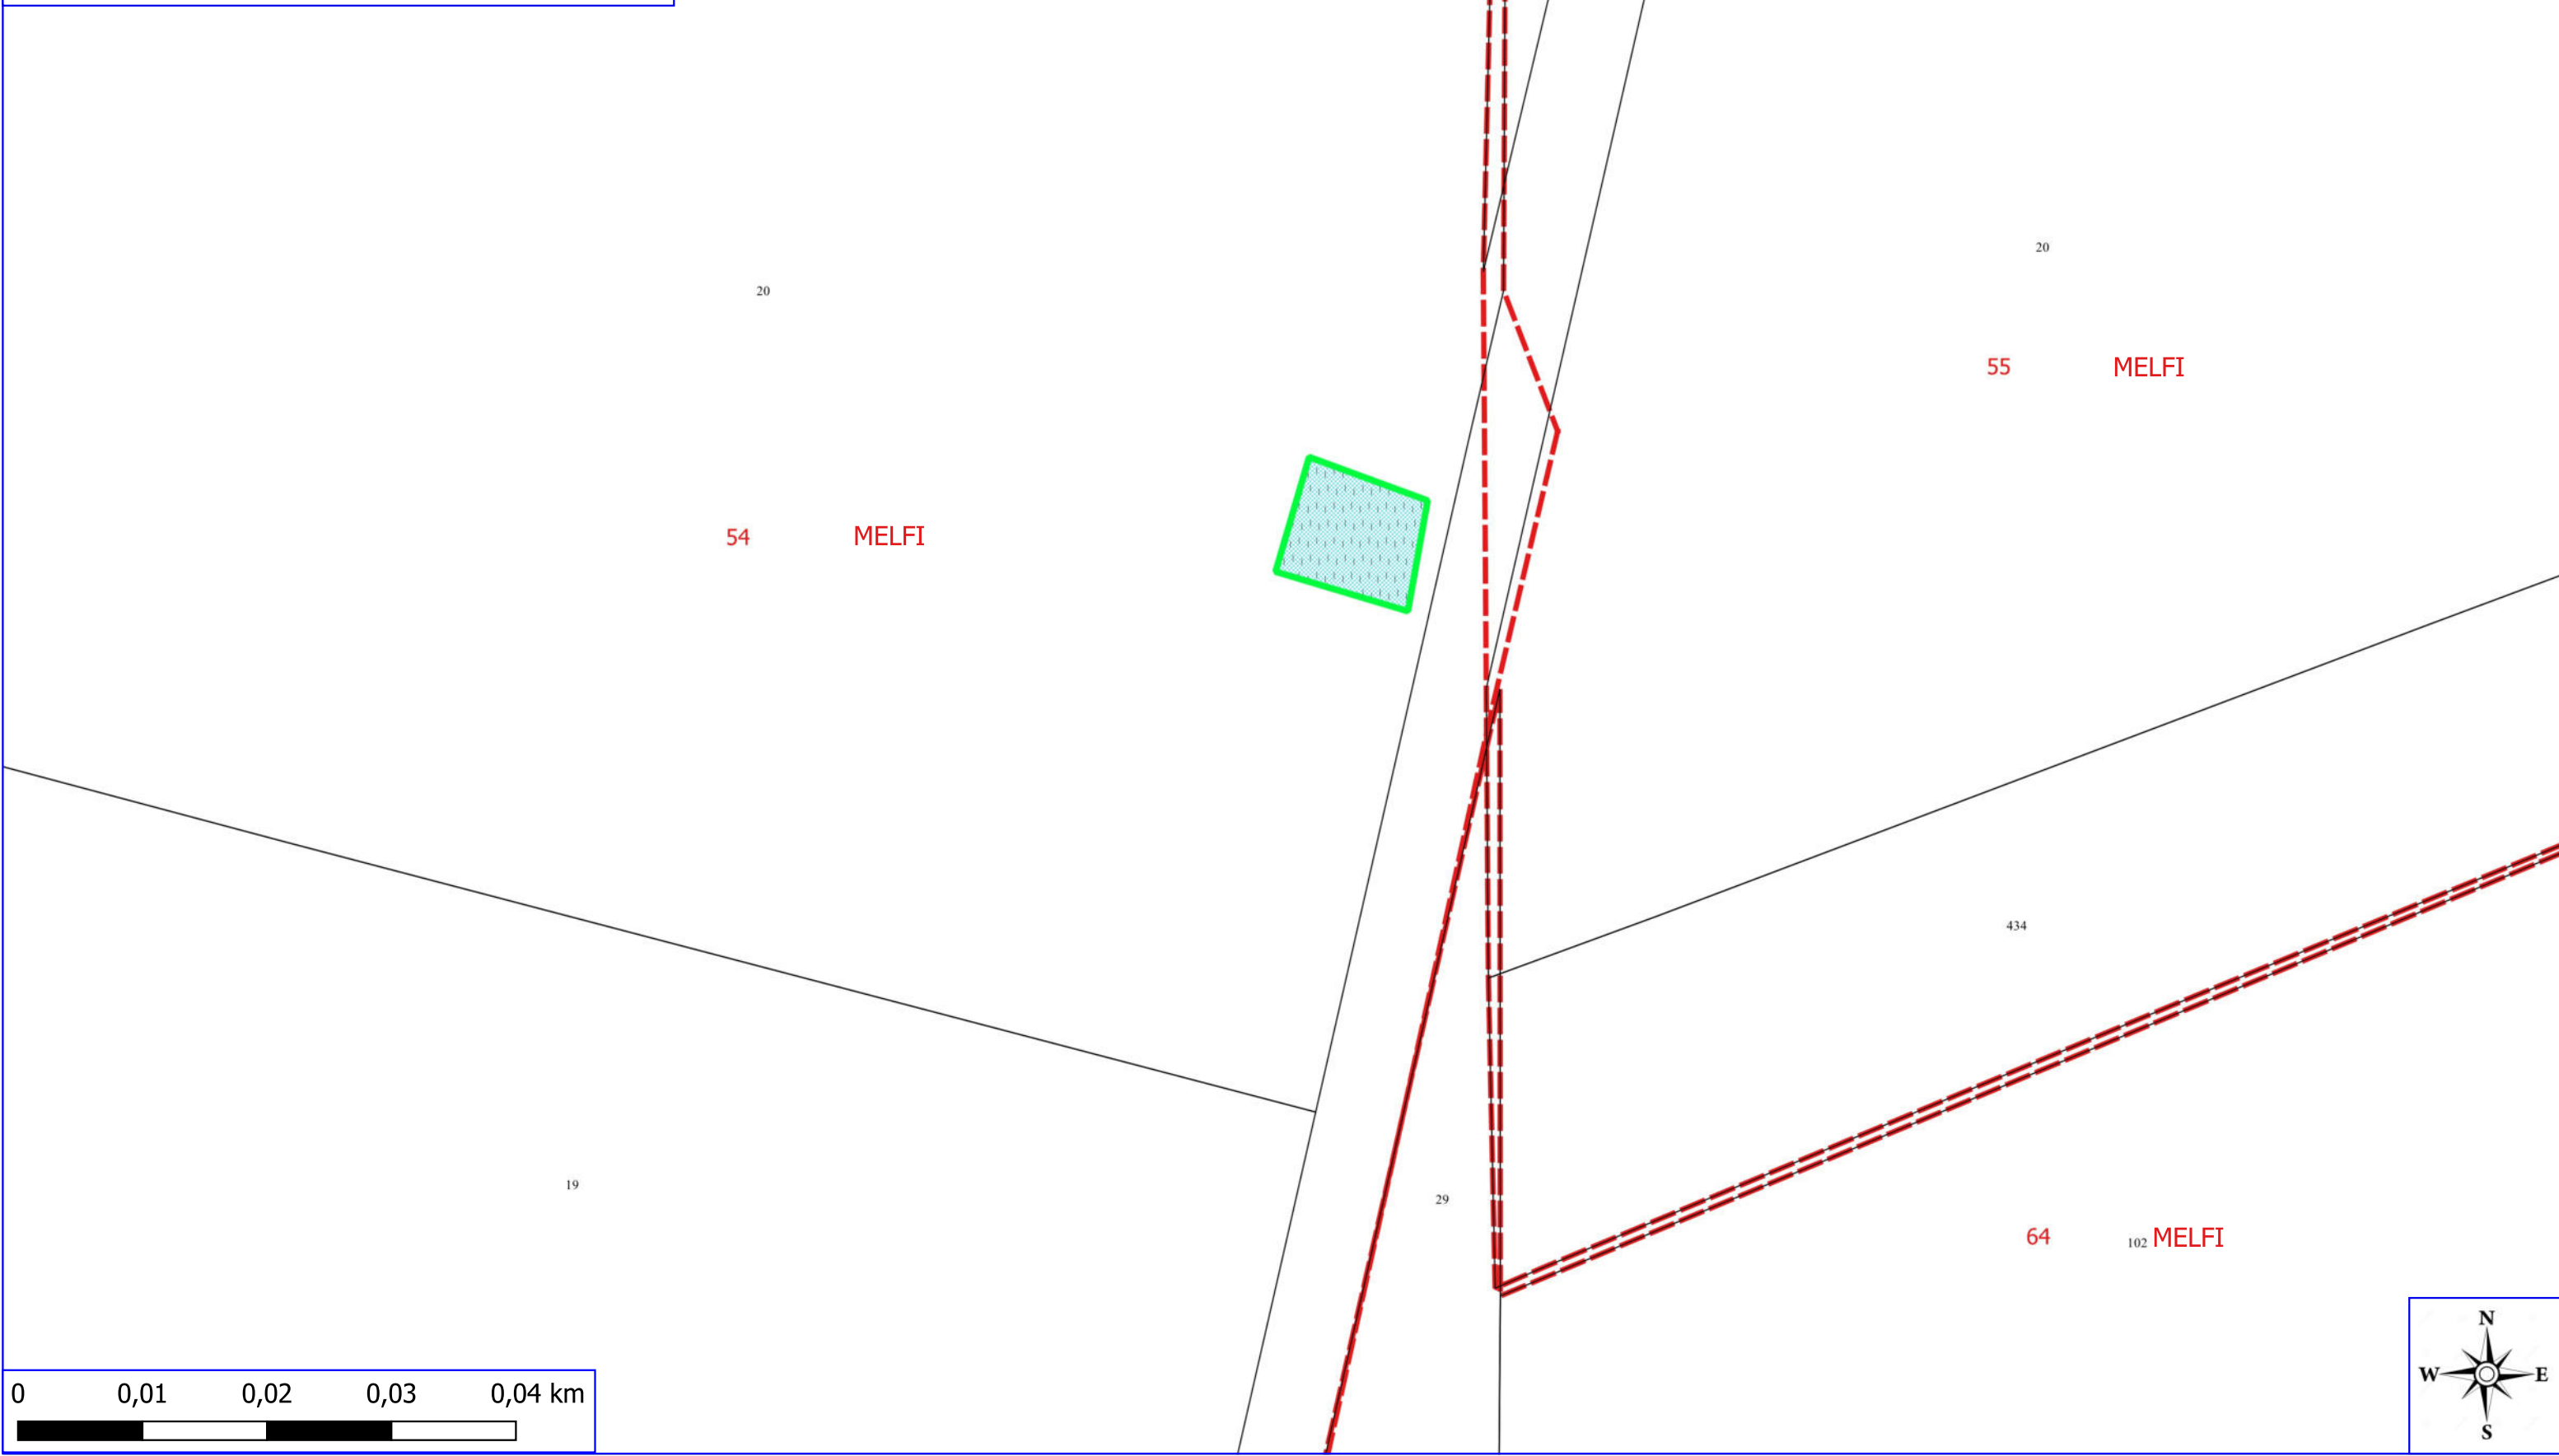

Legenda

FORESTAZIONE PUBBLICA POA 2026 MELFI

 FONTANE RURALI

 FOGLI CATASTALI

MELFI

 PARTICELLE

0 0,01 0,02 0,03 0,04 km

Legenda