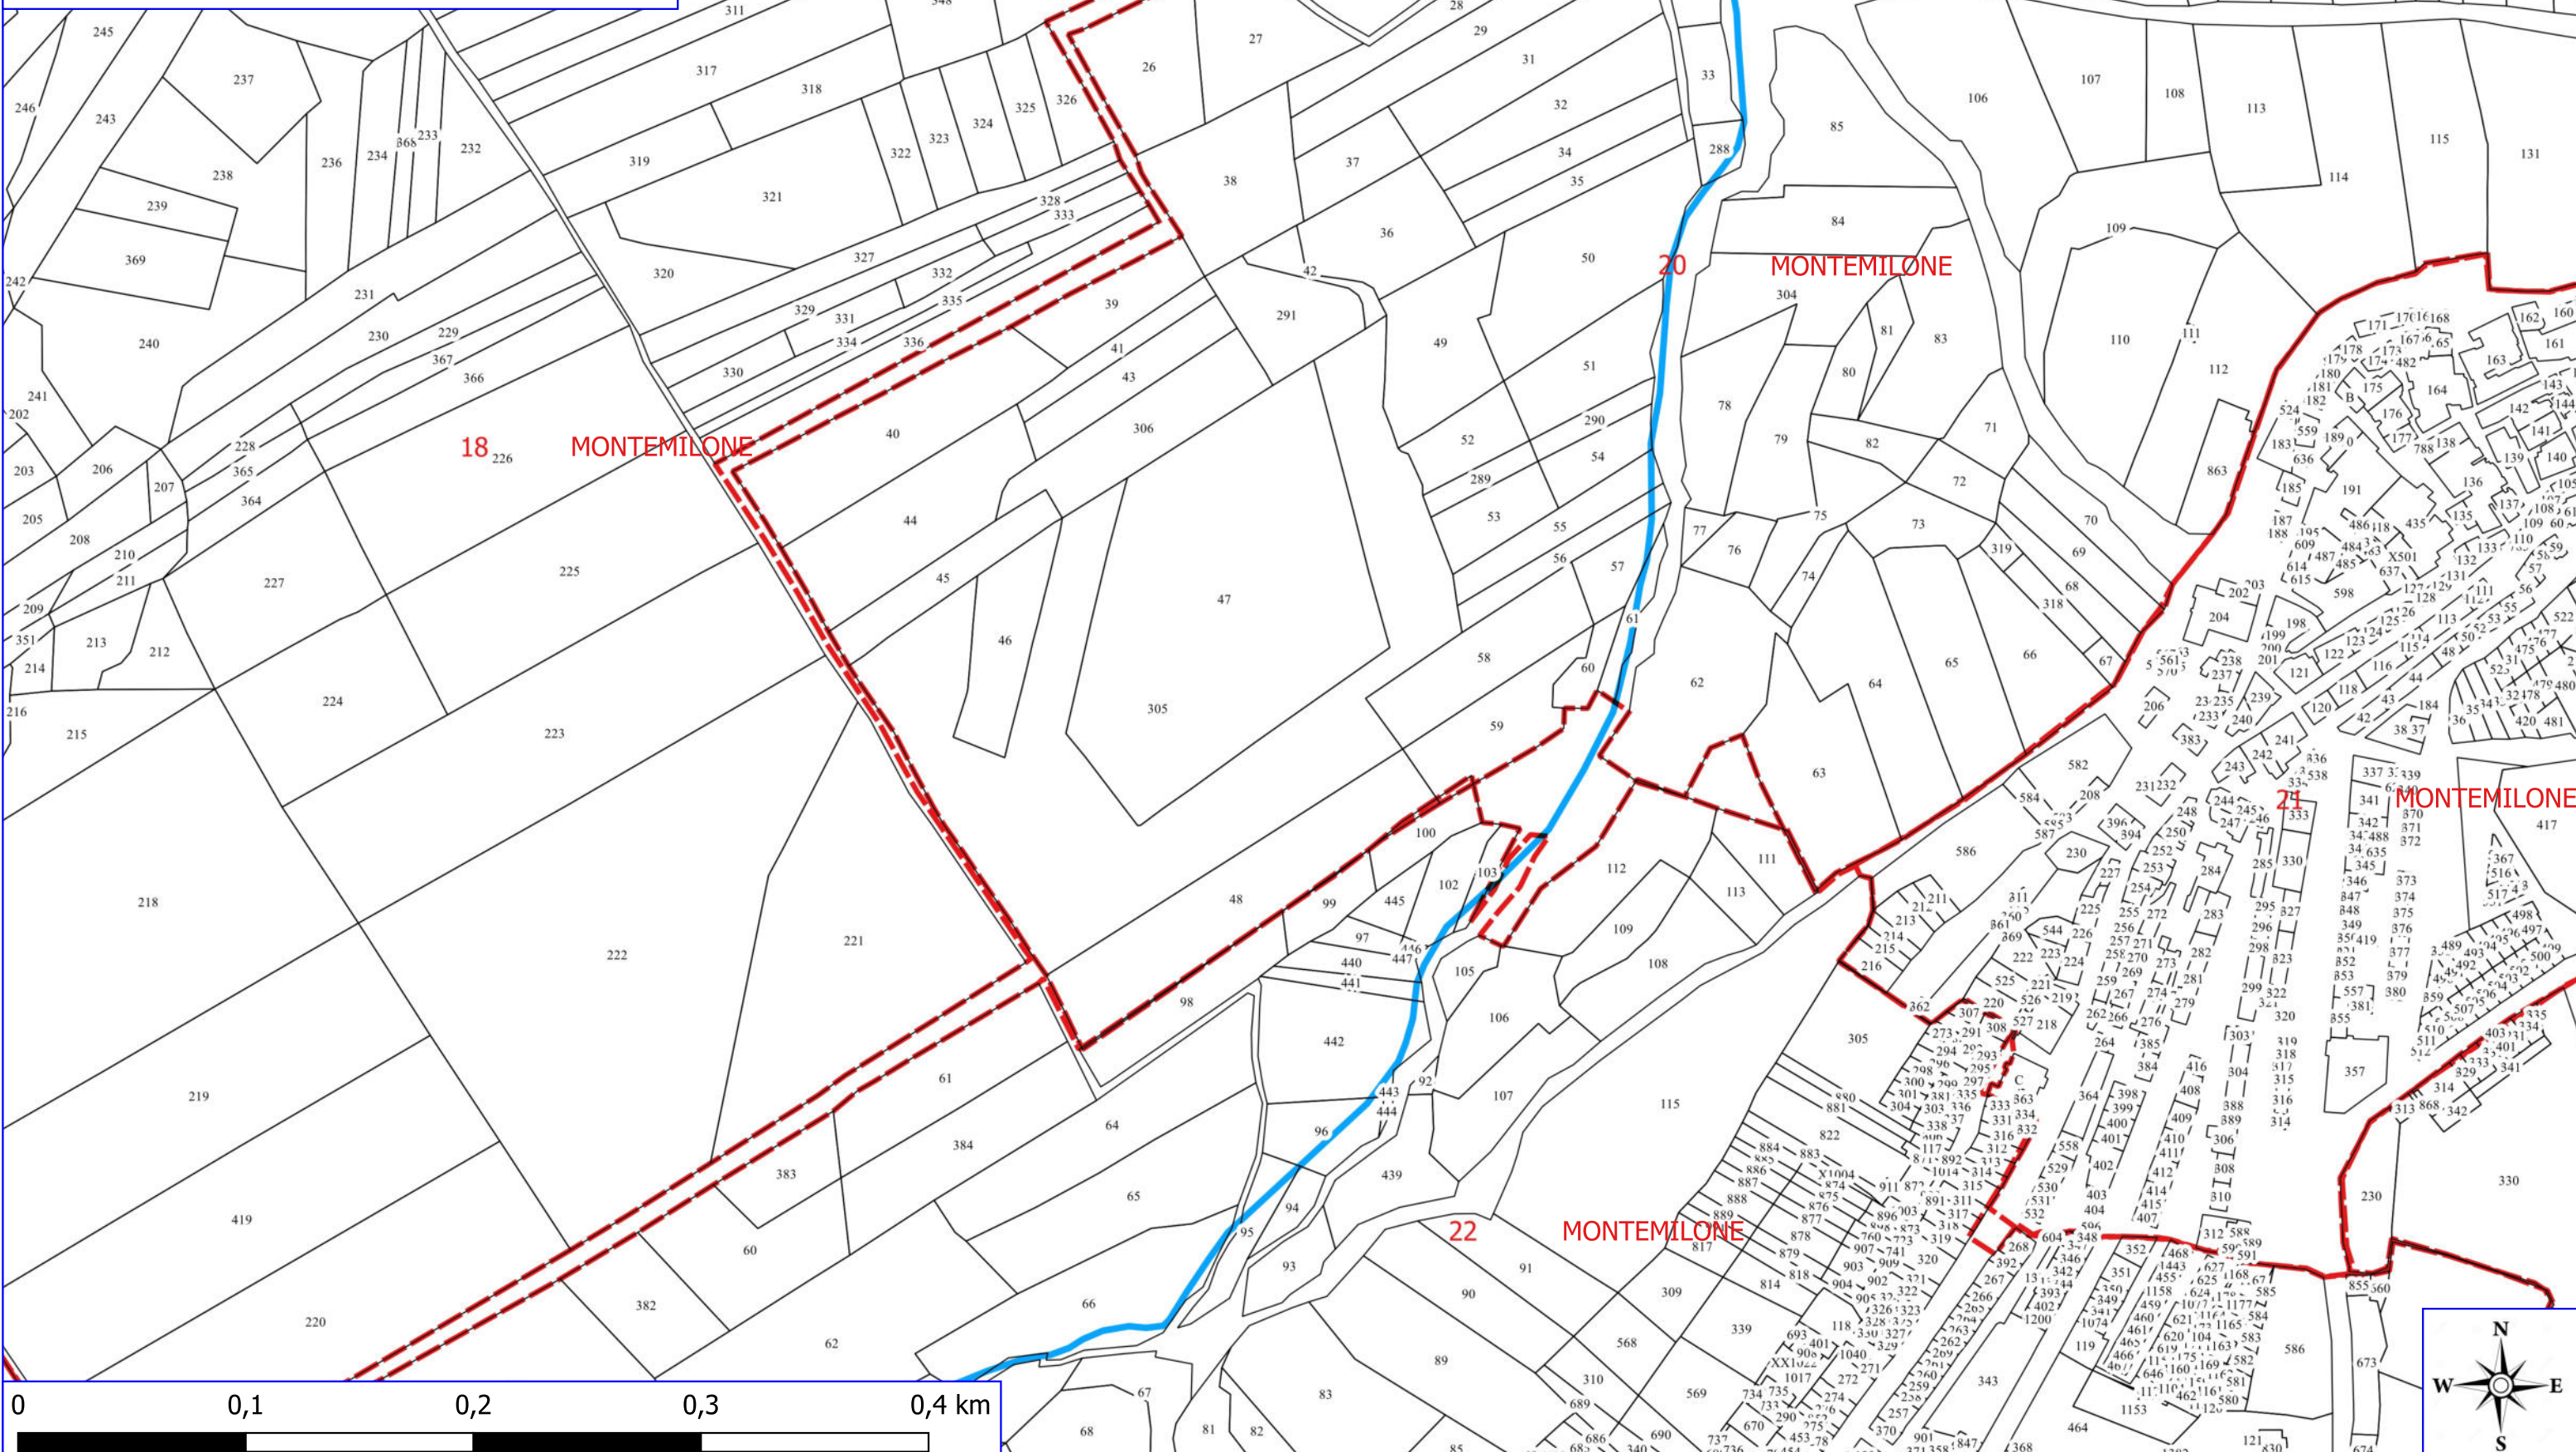

Legenda

FORESTAZIONE PUBBLICA POA 2026

MONTEMILONE

— DECESPUGLIAMENTO ASTE FLUVIALI

— FOGLI CATASTALI

MONTEMILONE

— PARTICELLE