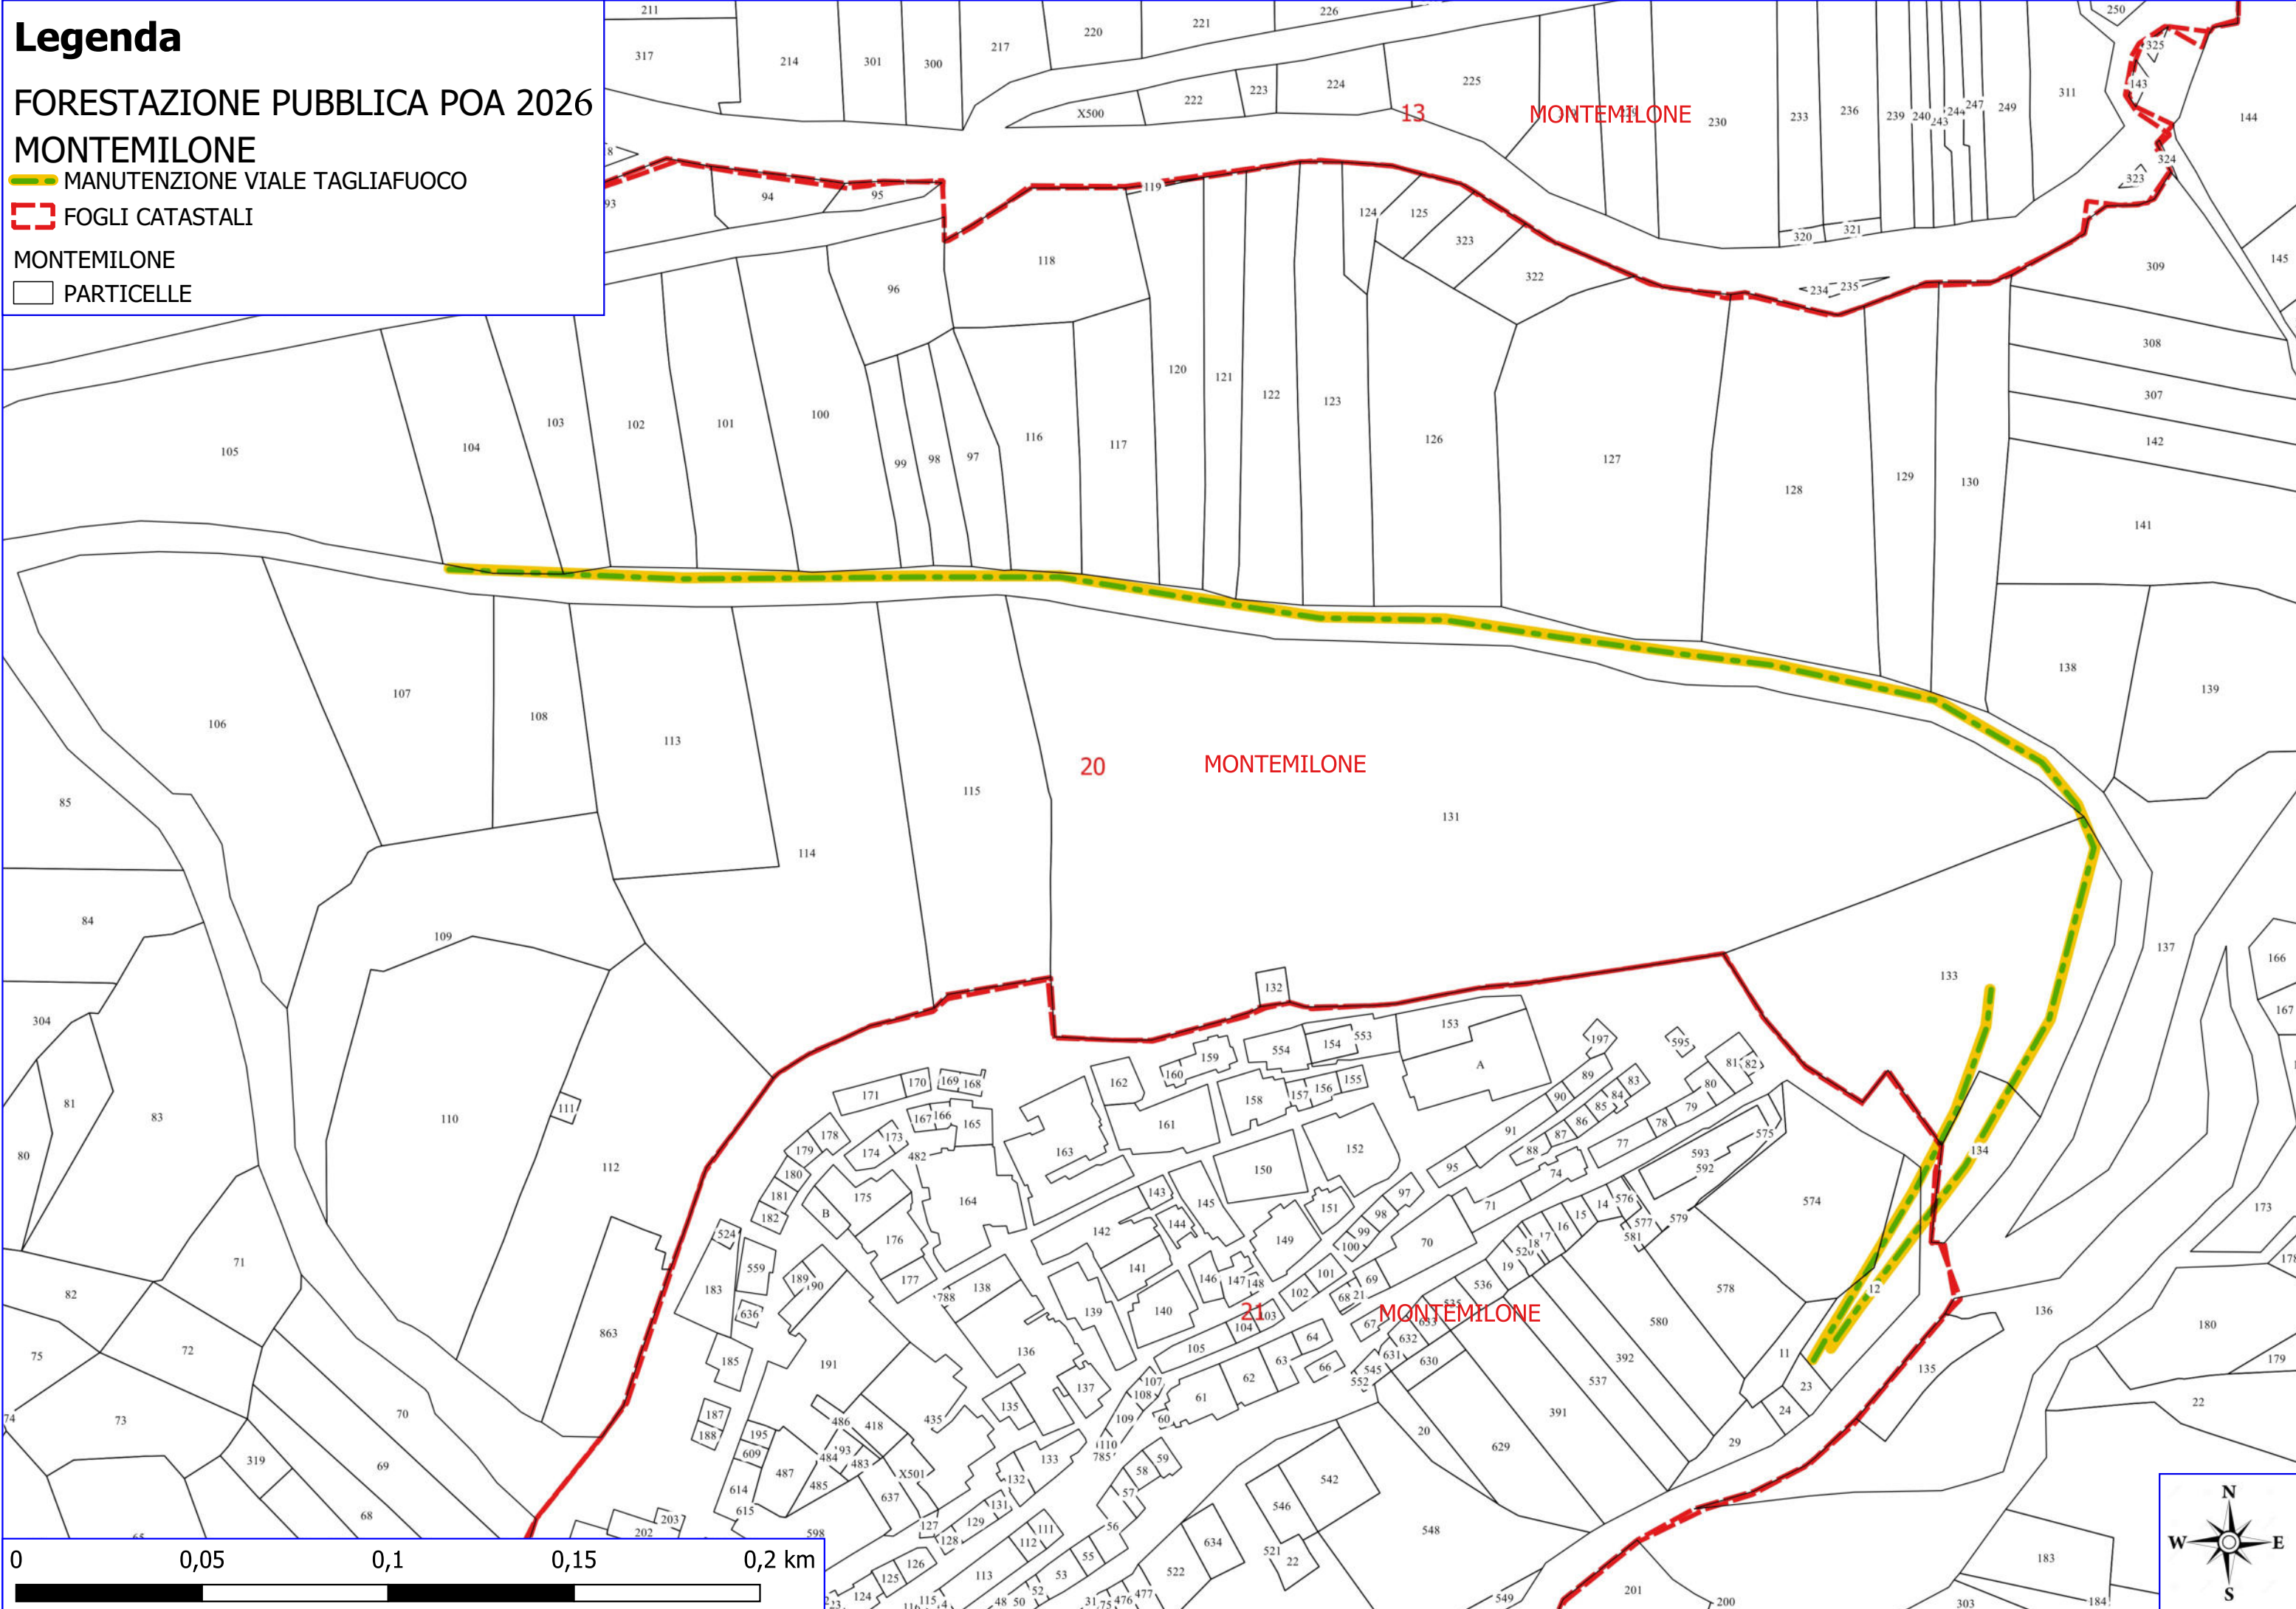

Legenda

FORESTAZIONE PUBBLICA POA 2026
MONTEMILONE

-  PULIZIA CUNETTE
-  DECESPUGLIAMENTO SCARPATE
-  ORTOFOTO

Legenda

FORESTAZIONE PUBBLICA POA 2026

MONTEMILONE

MANUTENZIONE PISTA FORESTALE

MANUTENZIONE VERDE PUBBLICO

MONTEMILONE

 MANUTENZIONE VIALE TAGLIAFUOCO

 FOGLI CATASTALI

MONTEMILONE

 PARTICELLE

0 0,05 0,1 0,15 0,2 km

Legenda

FORESTAZIONE PUBBLICA POA 2026