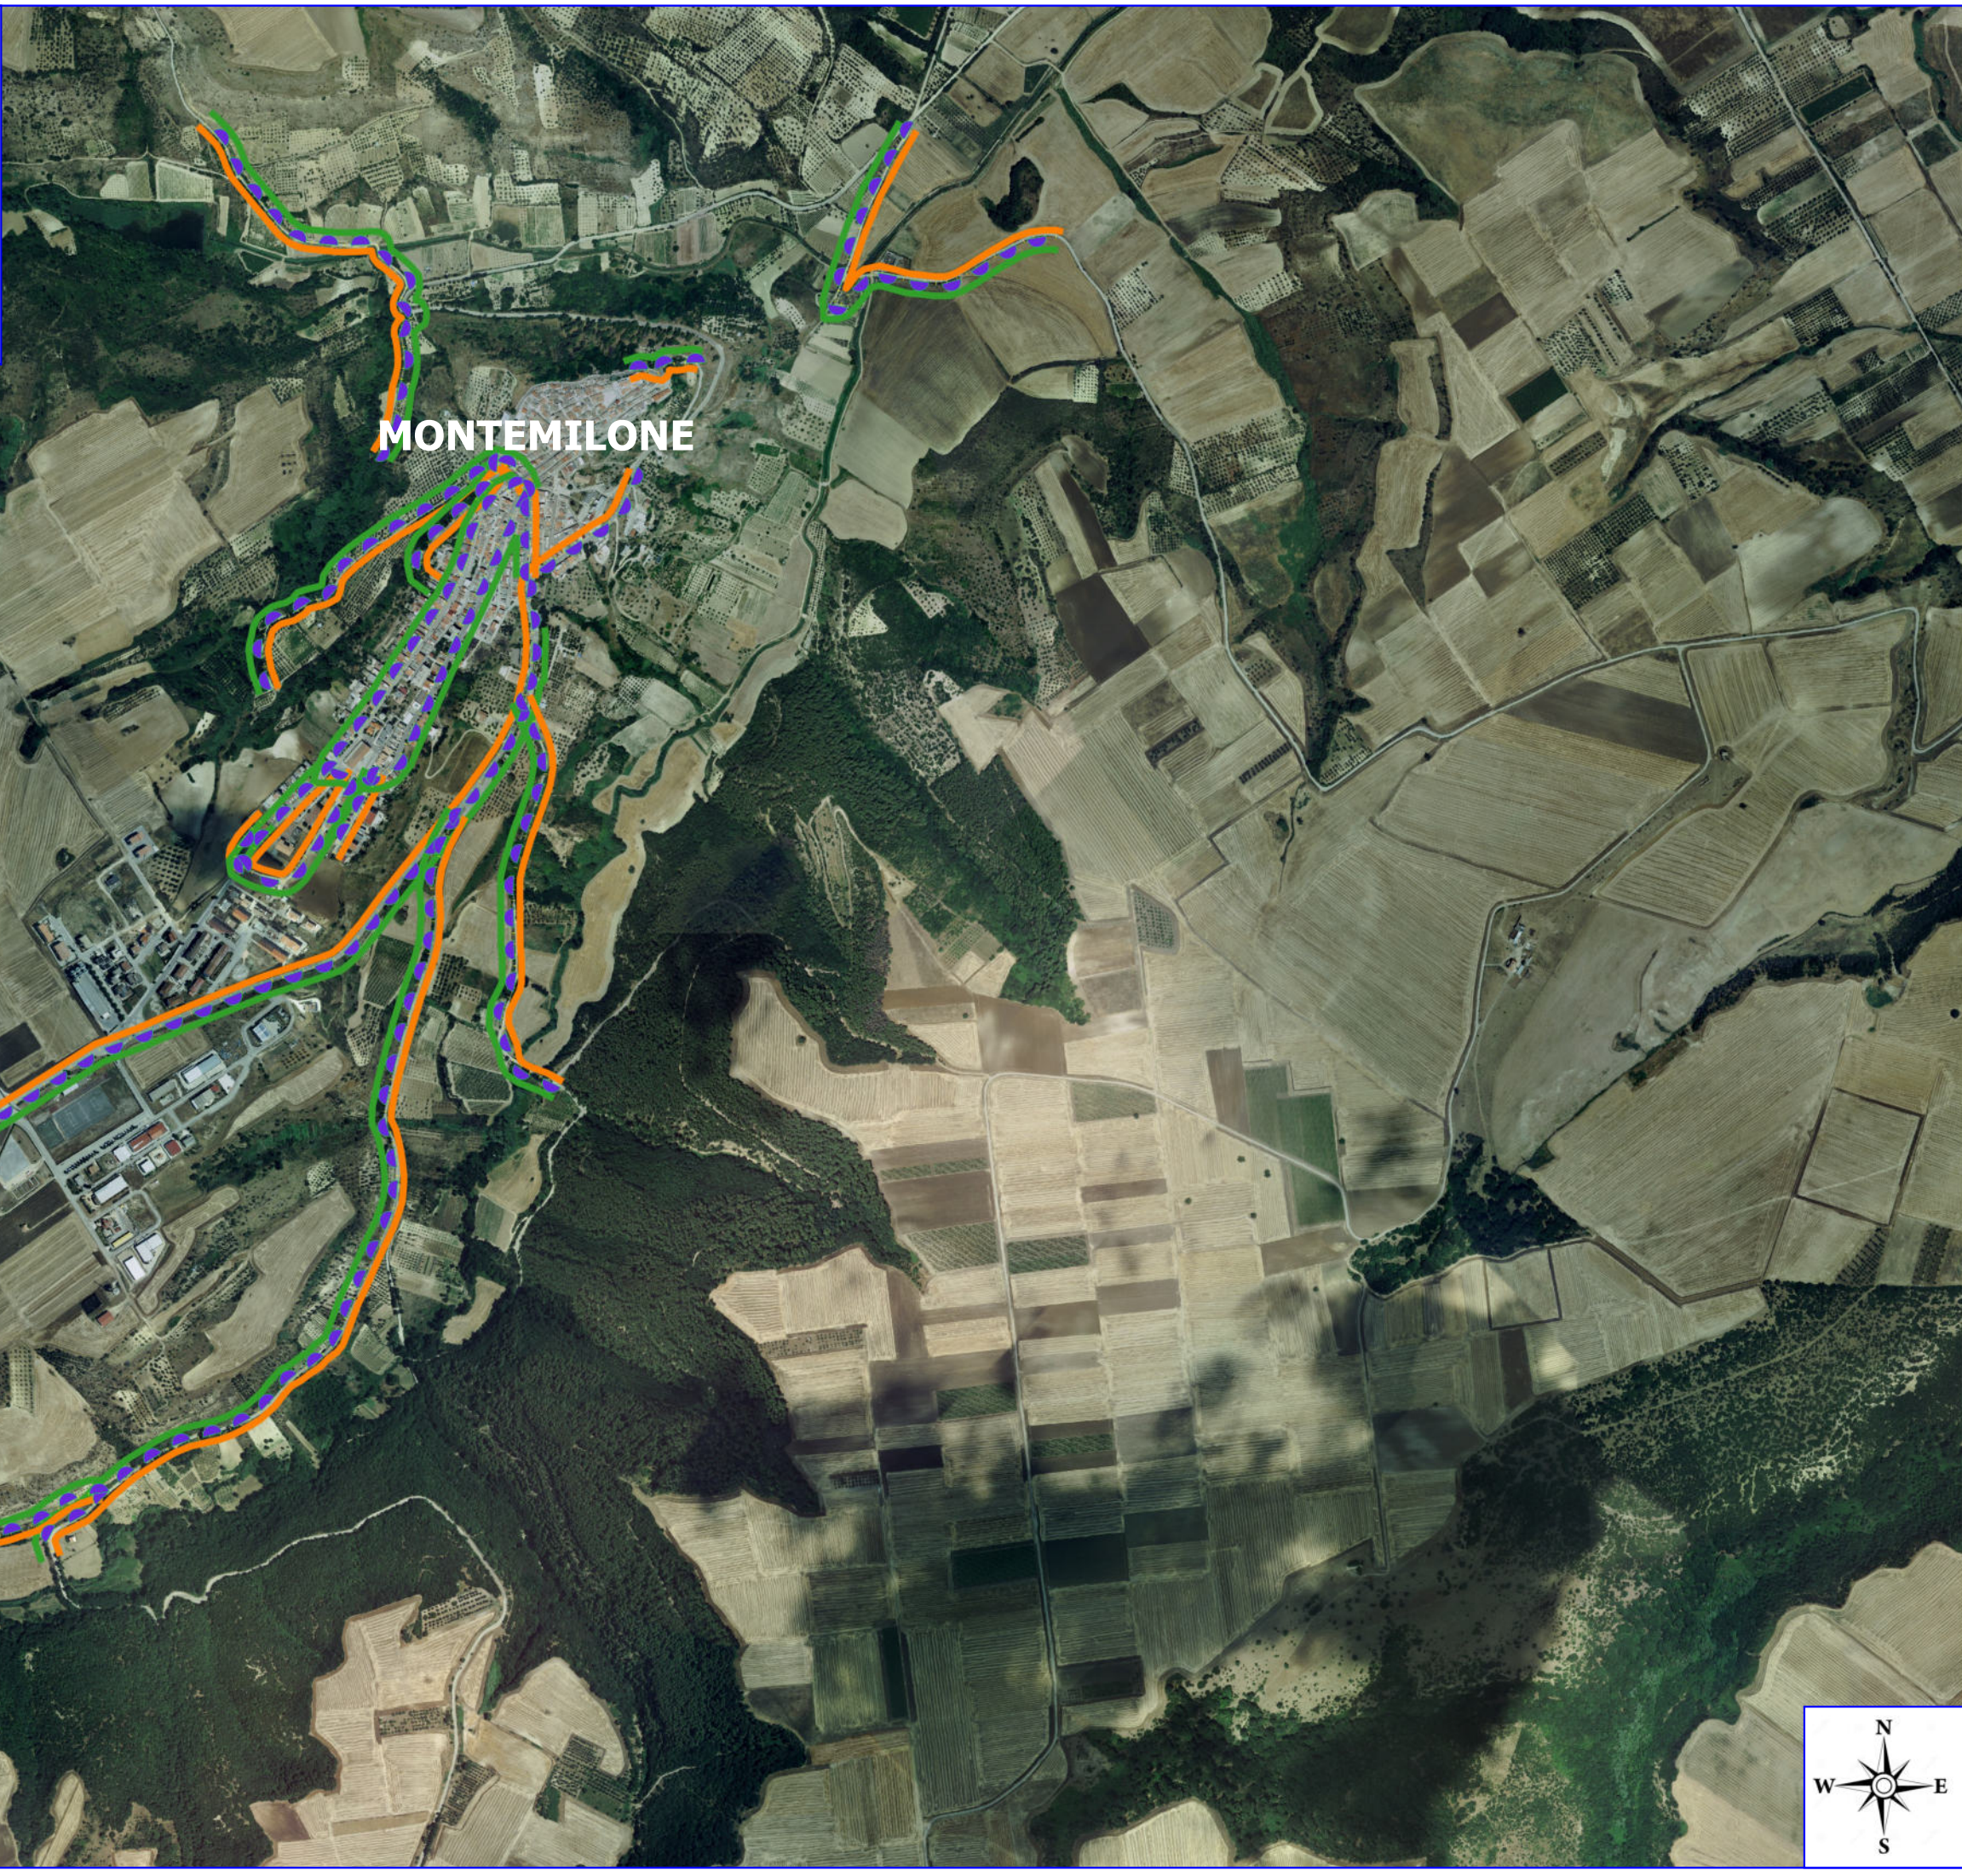

Legenda

FORESTAZIONE PUBBLICA POA 2026
MONTEMILONE

-  PULIZIA CUNETTE
-  DECESPUGLIAMENTO SCARPATE
-  ORTOFOTO

Legenda

FORESTAZIONE PUBBLICA POA 2026

MONTEMILONE

MANUTENZIONE PISTA FORESTALE

MANUTENZIONE VERDE PUBBLICO

MONTEMILONE

 MANUTENZIONE VIALE TAGLIAFUOCO

 FOGLI CATASTALI

MONTEMILONE

 PARTICELLE

0 0,05 0,1 0,15 0,2 km

Legenda

FORESTAZIONE PUBBLICA POA 2026

MONTEMILONE

 MANUTENZIONE PISTA FORESTALE

 MIGLIORAMENTO BOSCO

 AREE ADIBITE A FONTANE RURALI

 FOGLI CATASTALI

MONTEMILONE

 PARTICELLE

Legenda

 FOGLI CATASTALI

MONTEMILONE

 PARTICELLE

Legenda

FORESTAZIONE PUBBLICA POA 2026

MONTEMILONE

 AREE ADIBITE A POZZI E VASCHE

 FOGLI CATASTALI