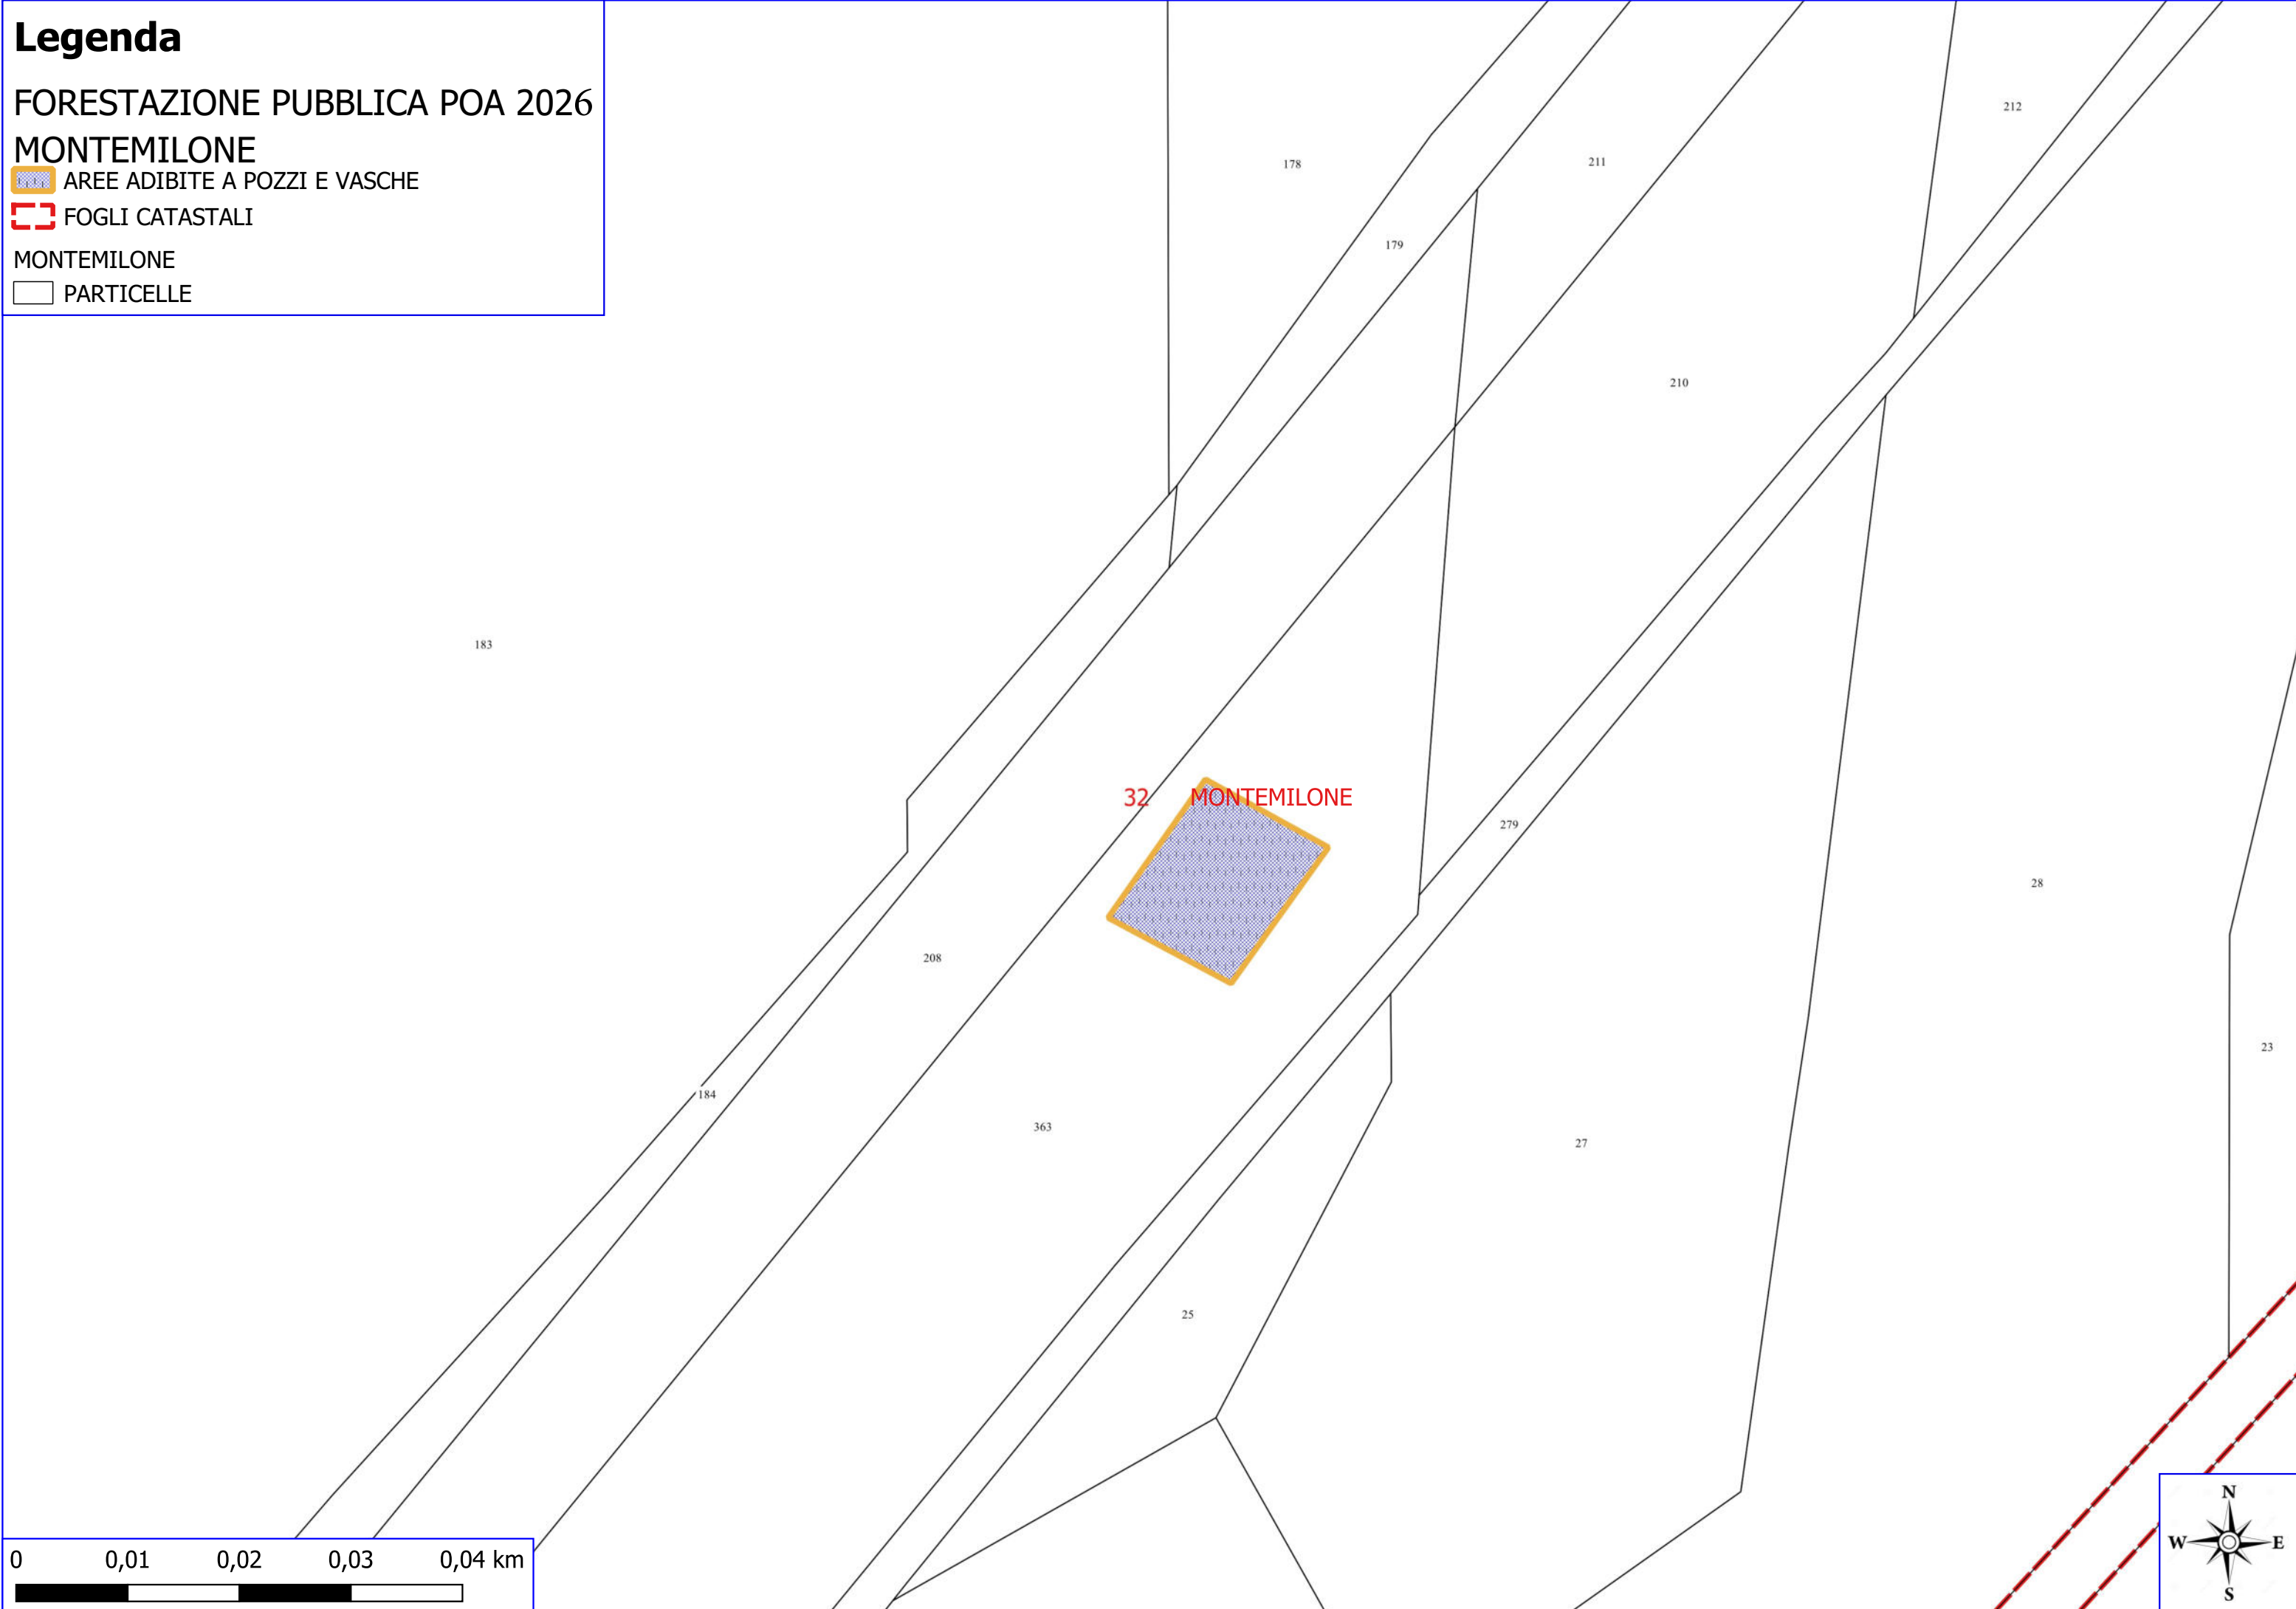

Legenda

FORESTAZIONE PUBBLICA POA 2026

MONTEMILONE

AREE ADIBITE A POZZI E VASCHE

FOGLI CATASTALI

MONTEMILONE

PARTICELLE