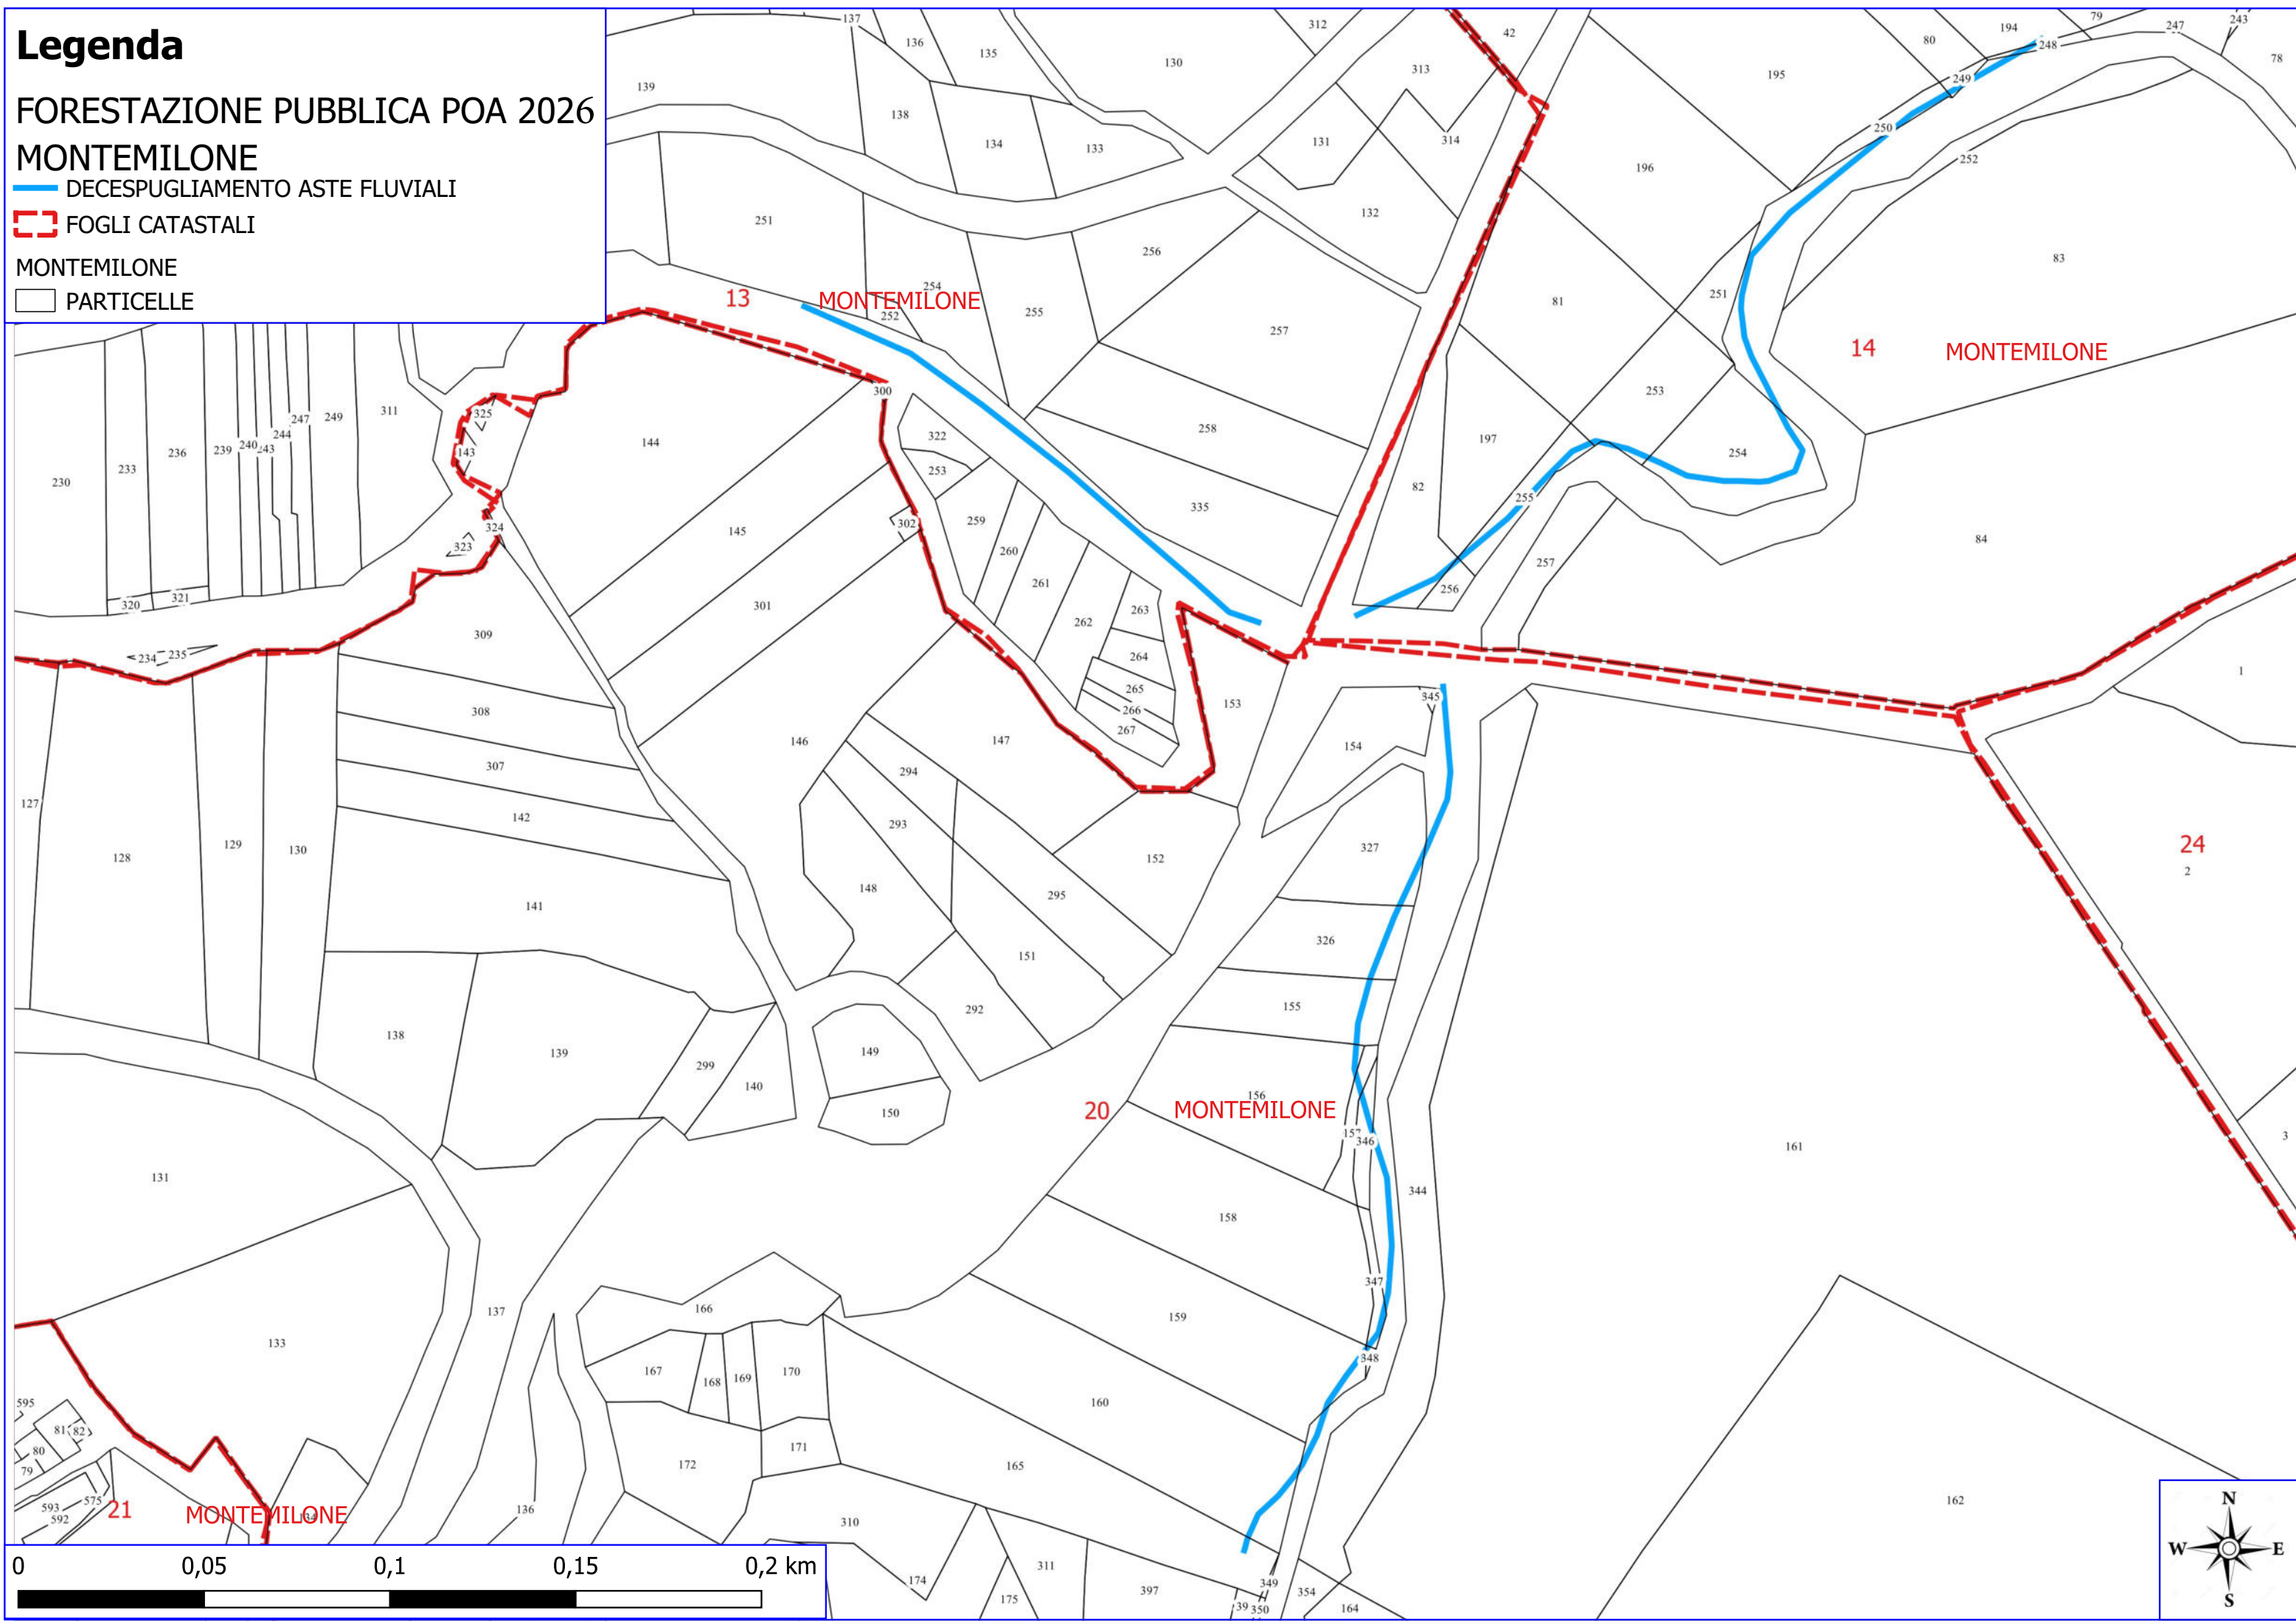

FORESTAZIONE PUBBLICA POA 2026

MONTEMILONE

— DECESPUGLIAMENTO ASTE FLUVIALI

— FOGLI CATASTALI

MONTEMILONE

□ PARTICELLE

Legenda

FORESTAZIONE PUBBLICA POA 2026