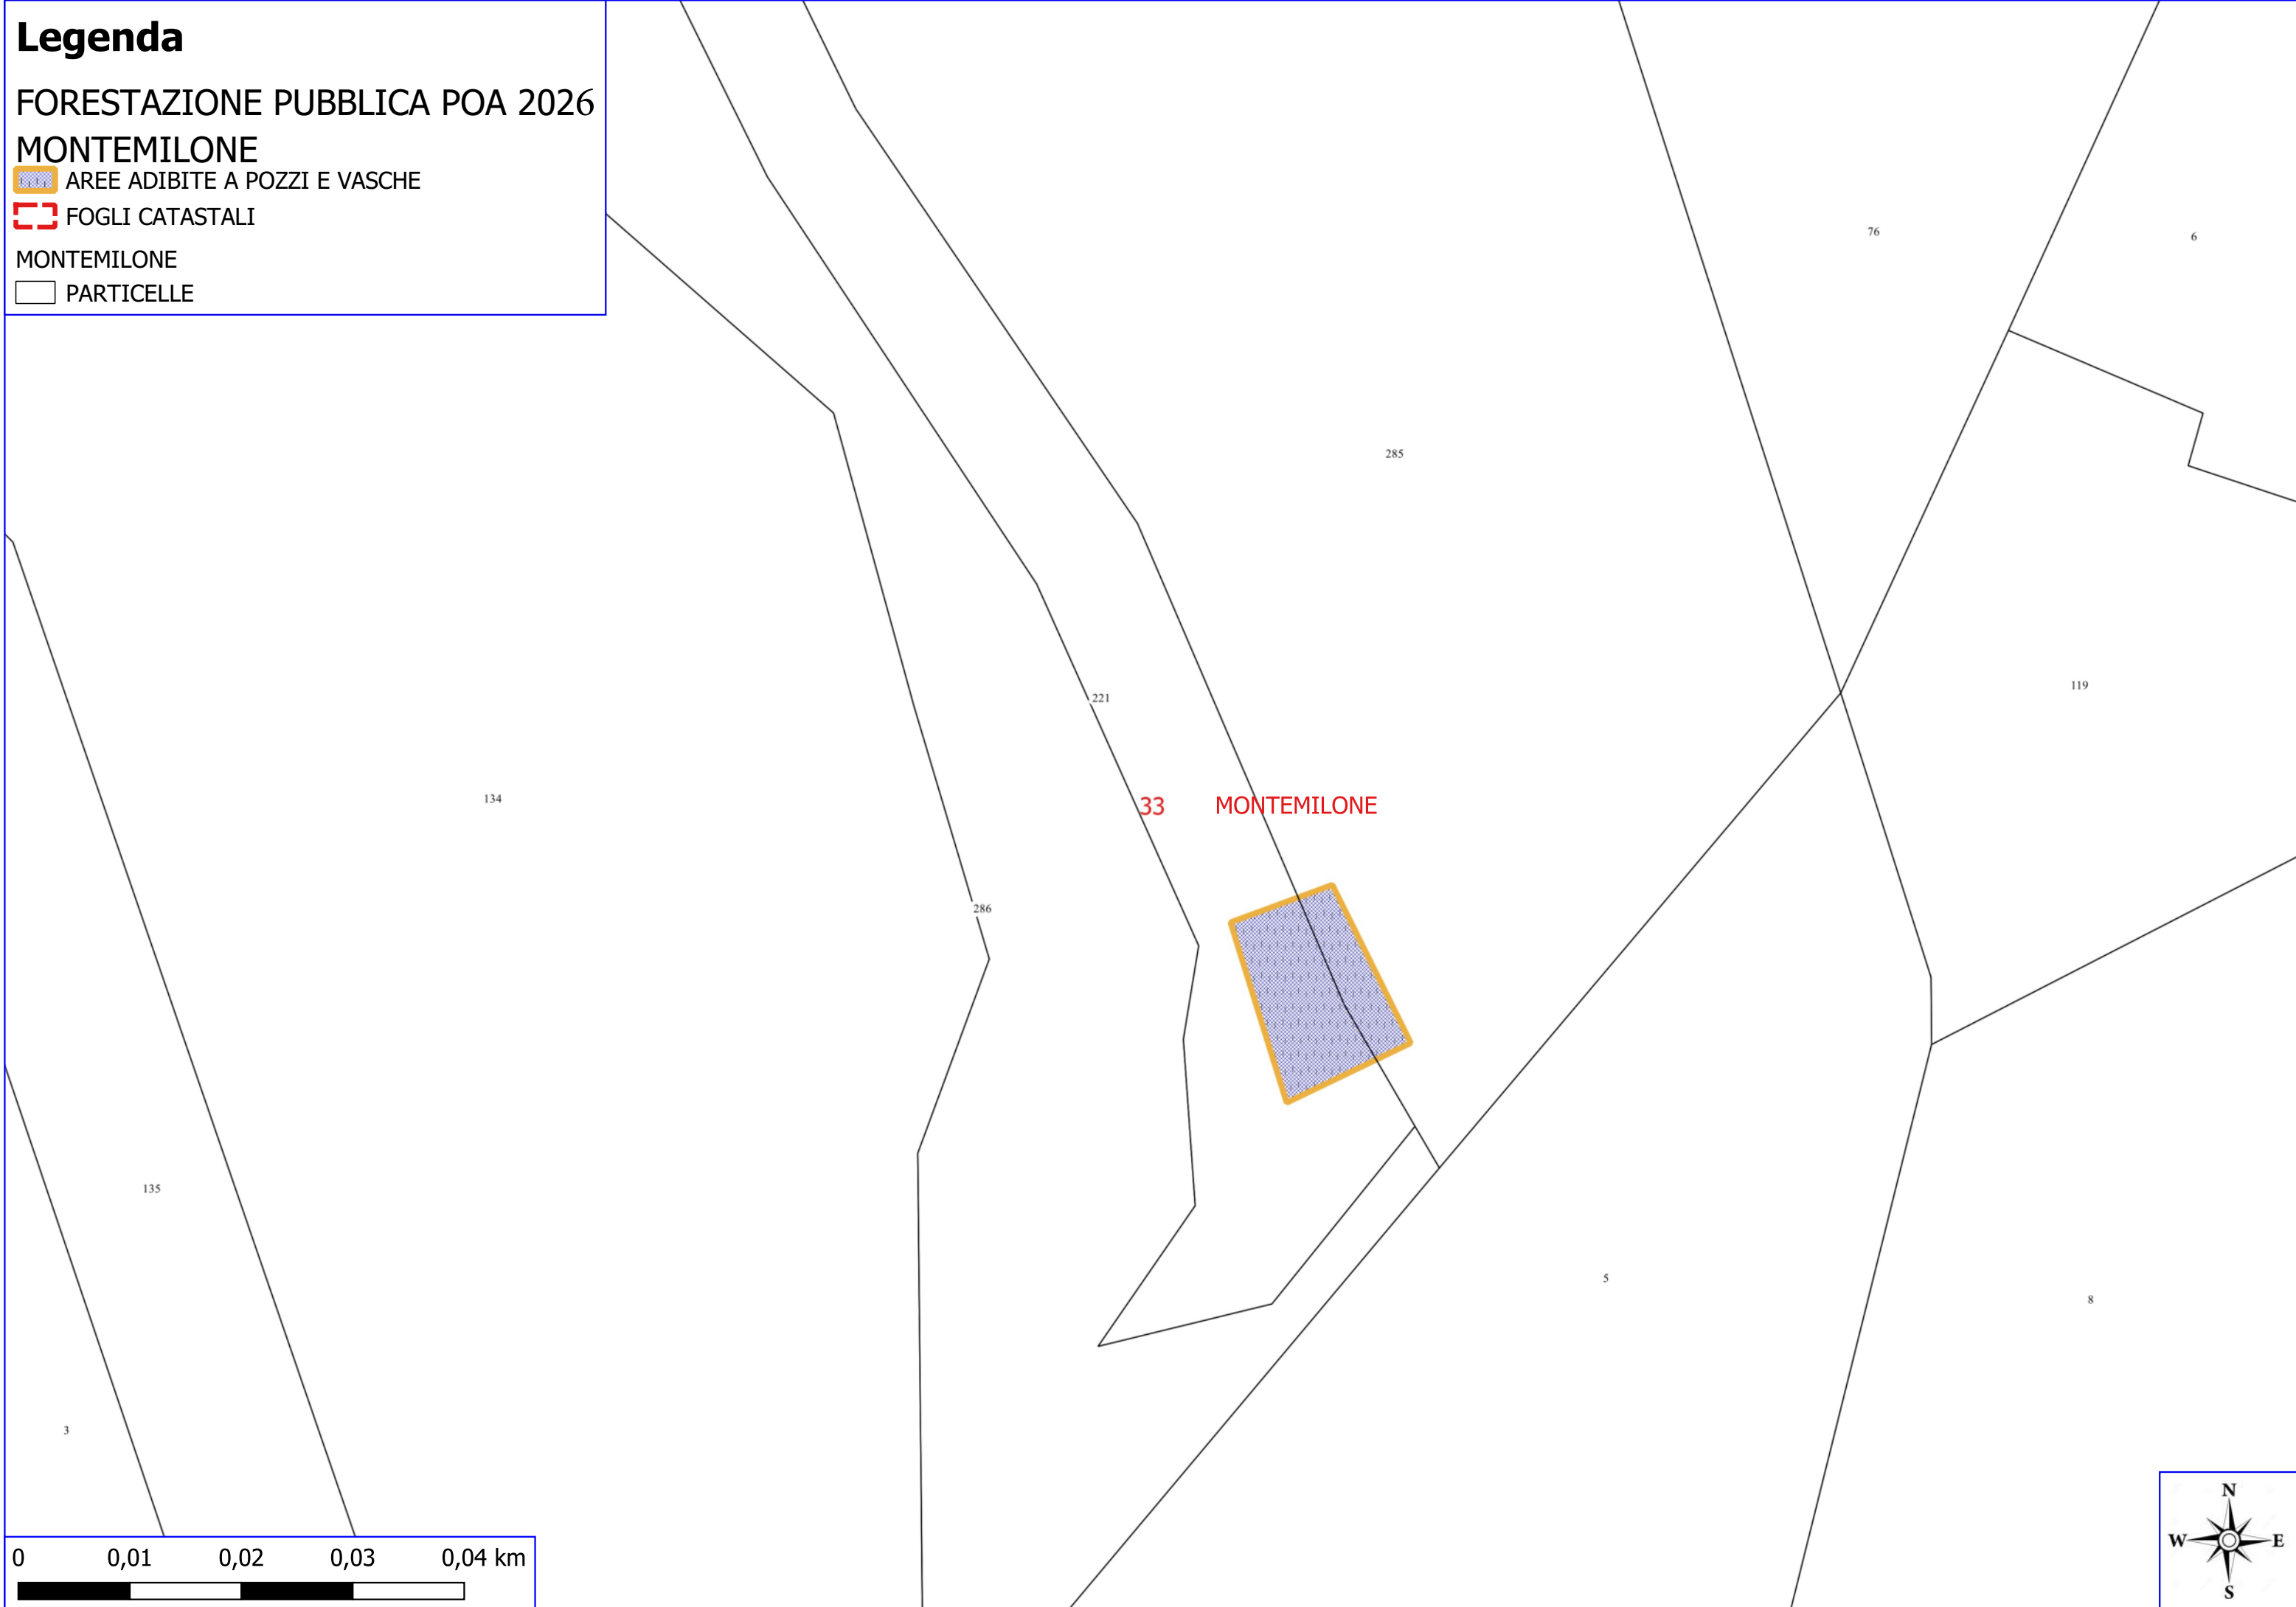

Legenda

FORESTAZIONE PUBBLICA POA 2026

MONTEMILONE

AREE ADIBITE A POZZI E VASCHE

FOGLI CATASTALI

MONTEMILONE

PARTICELLE