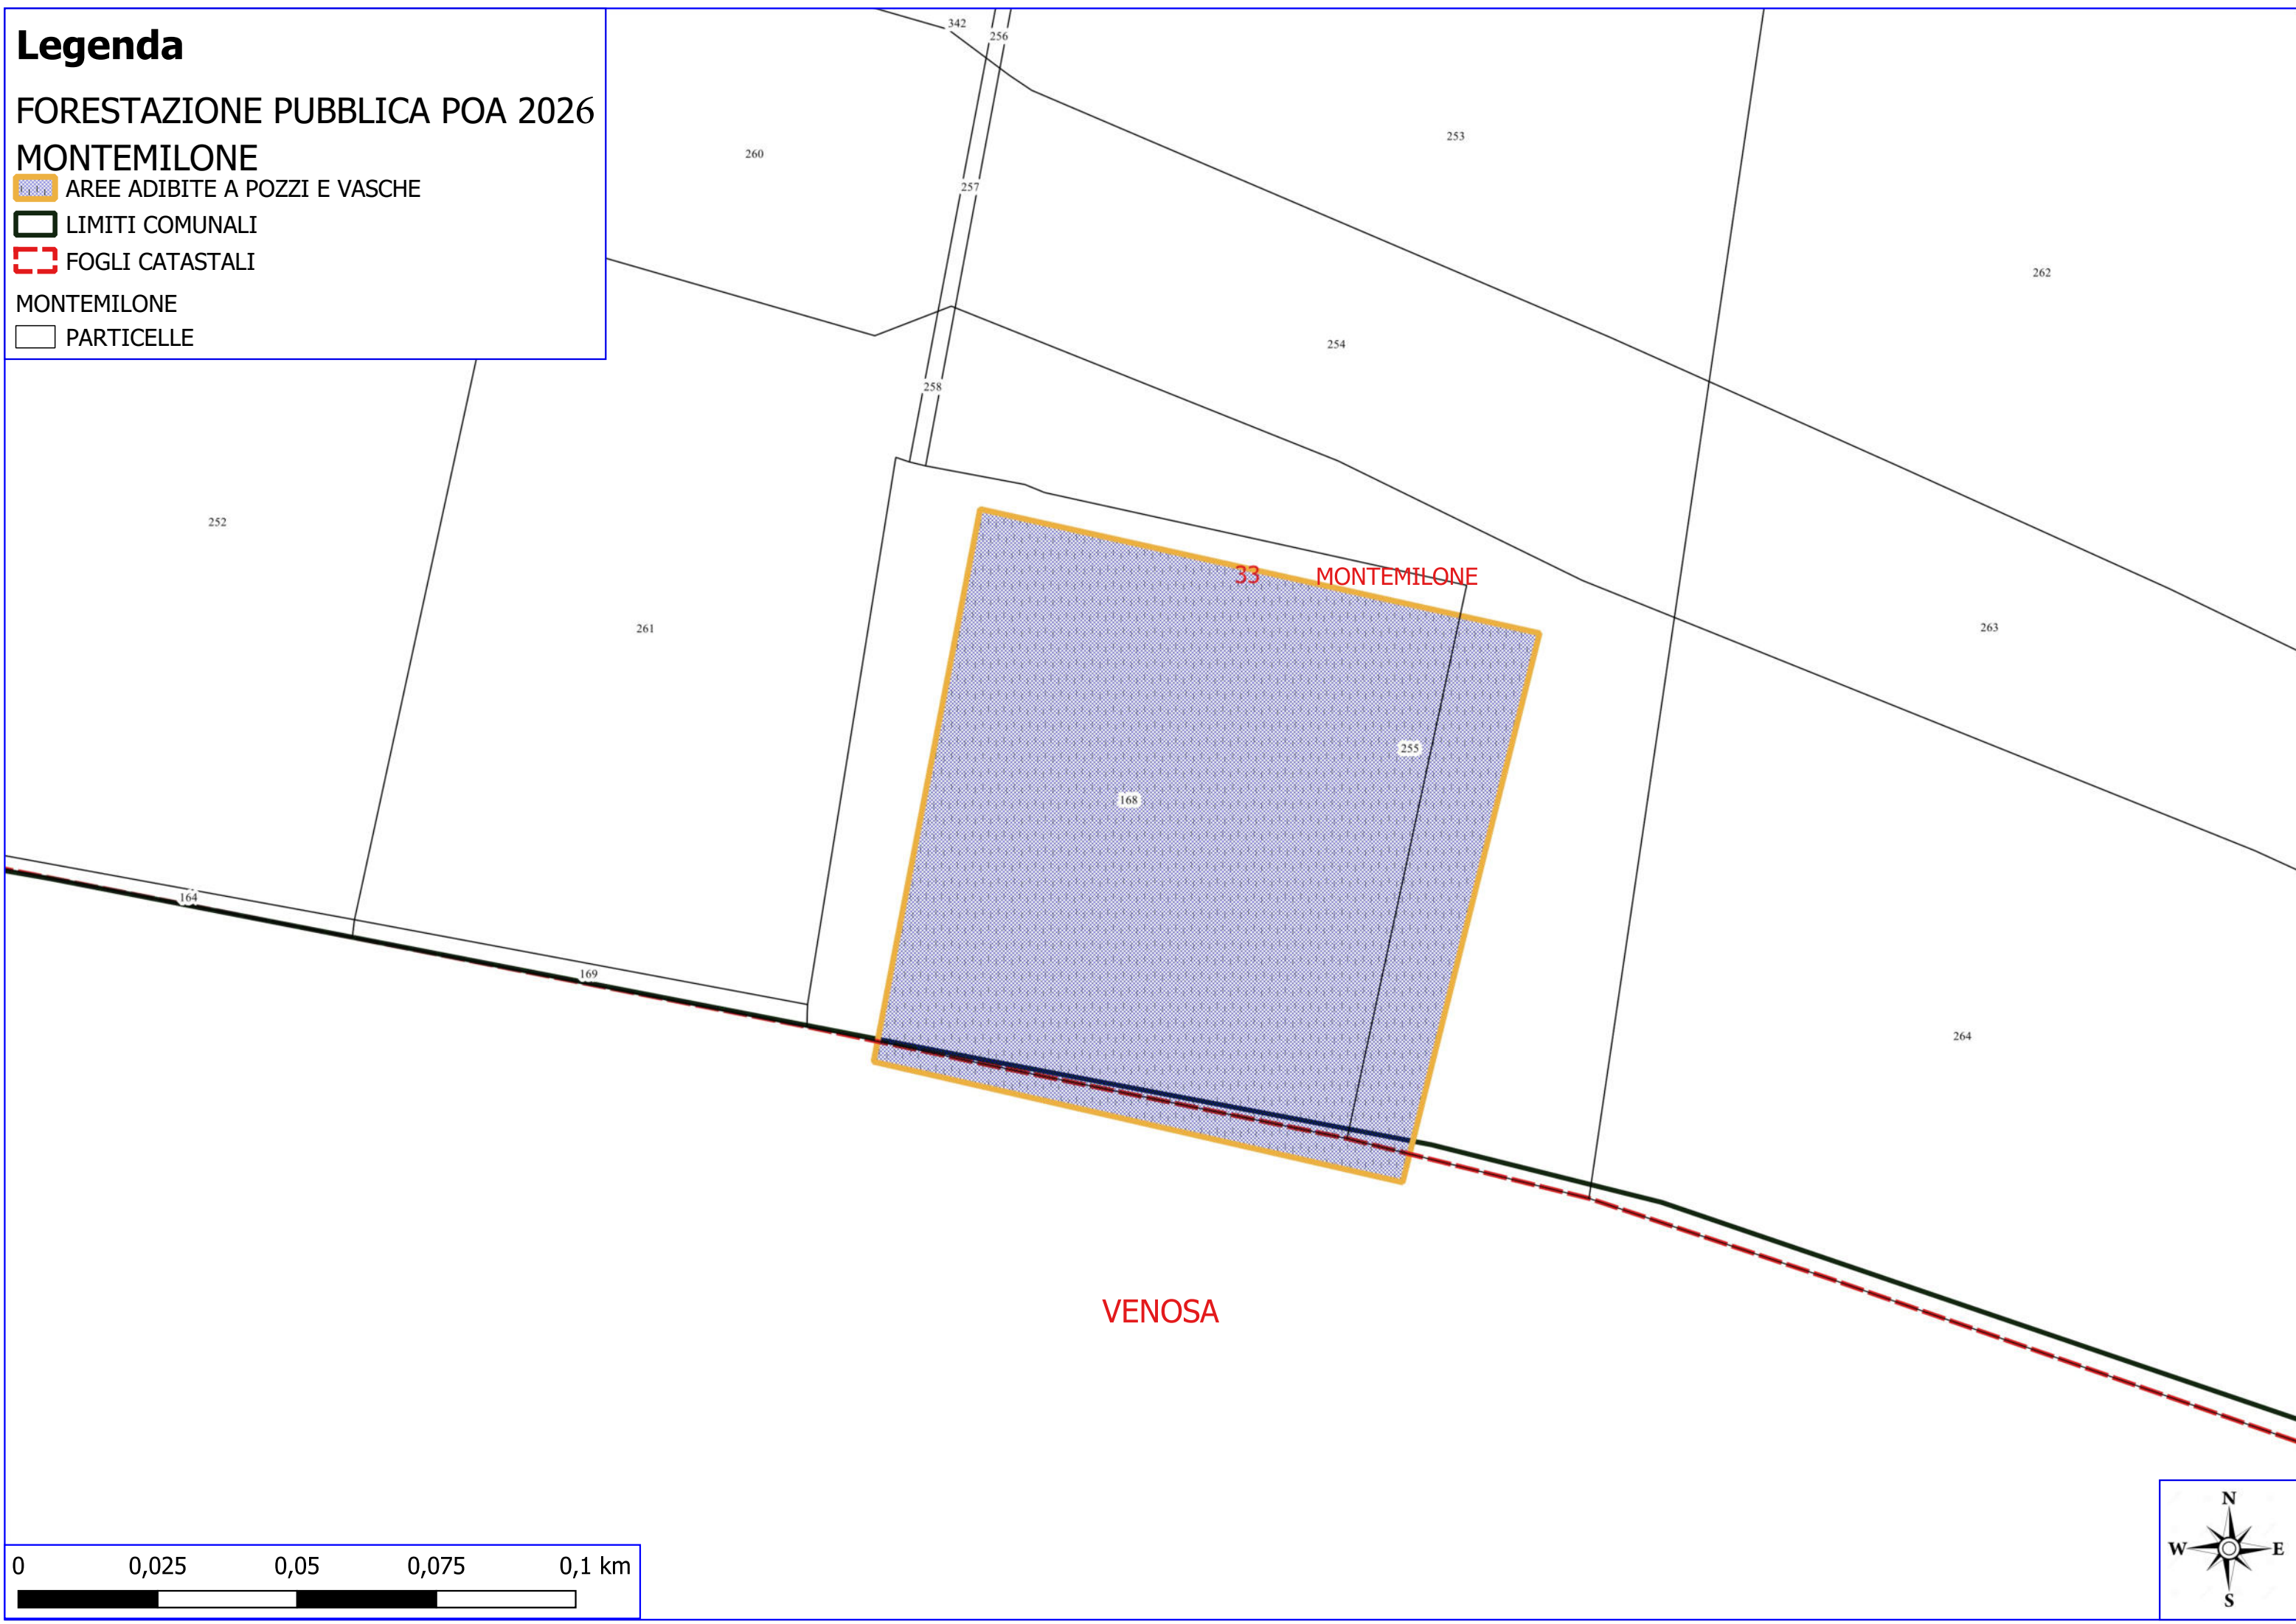

 AREE ADIBITE A POZZI E VASCHE

 LIMITI COMUNALI

 FOGLI CATASTALI

MONTEMILONE

 PARTICELLE

Legenda

FORESTAZIONE PUBBLICA POA 2026

MONTEMILONE