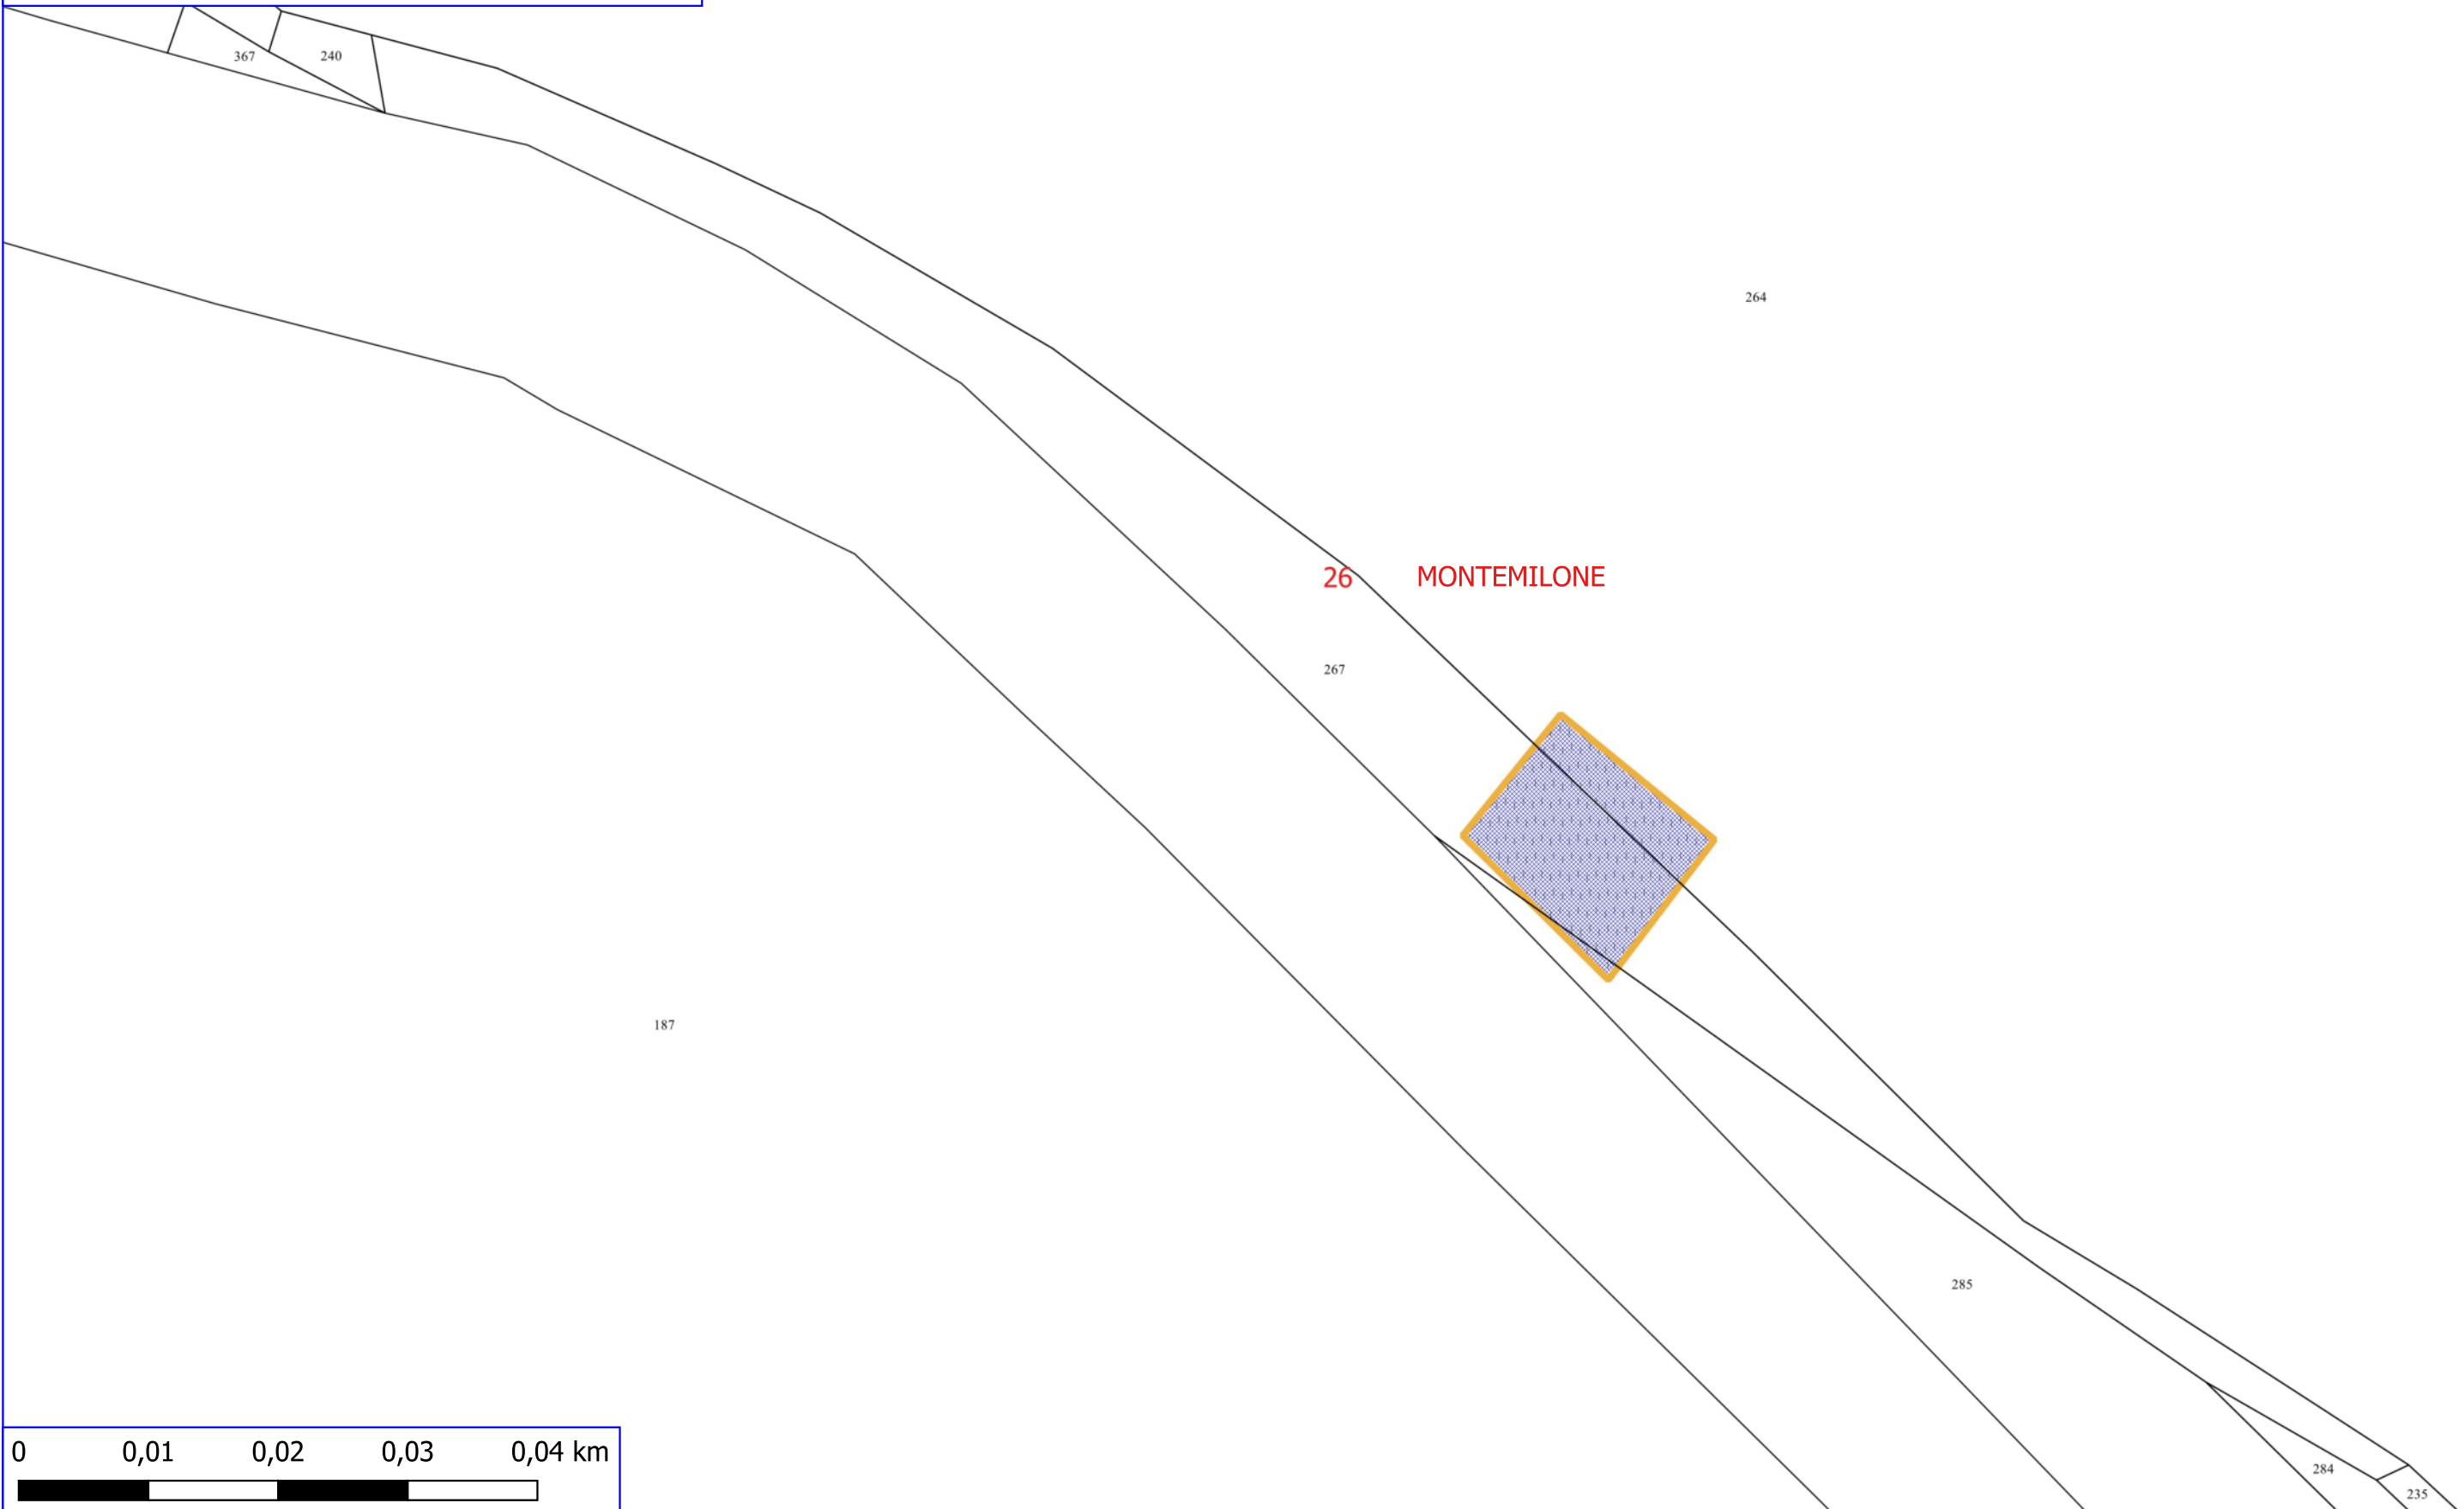

Legenda

FORESTAZIONE PUBBLICA POA 2026

MONTEMILONE

AREE ADIBITE A POZZI E VASCHE

FOGLI CATASTALI

MONTEMILONE

PARTICELLE