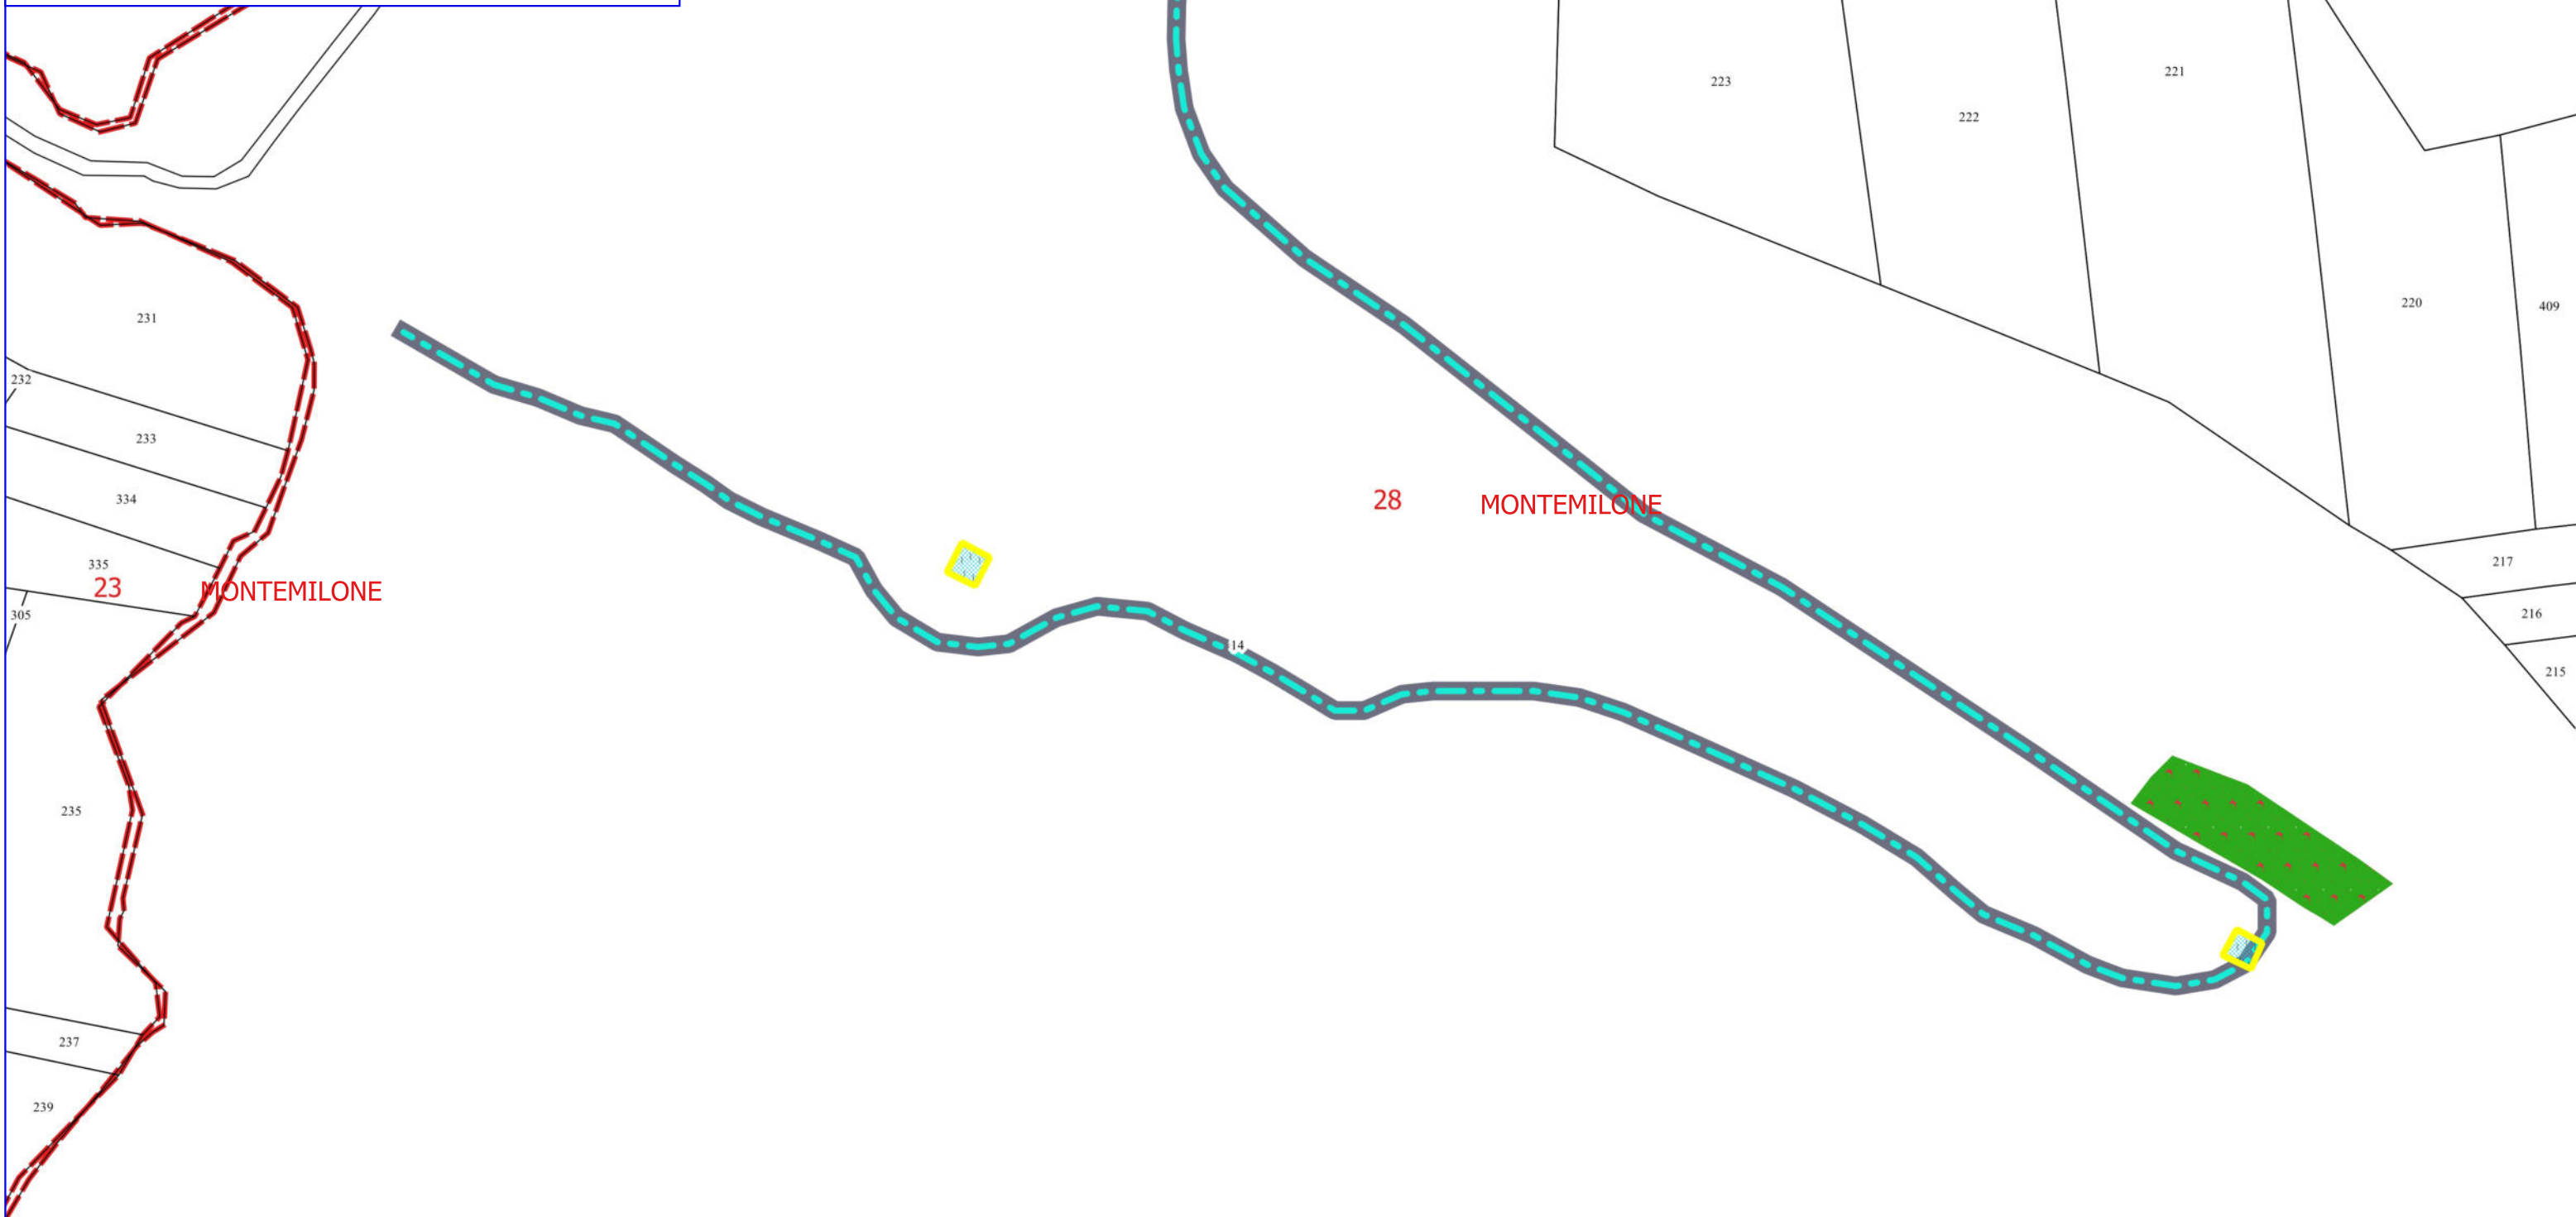

MONTEMILONE

 MANUTENZIONE VIALE TAGLIAFUOCO

 FOGLI CATASTALI

MONTEMILONE

 PARTICELLE

0 0,05 0,1 0,15 0,2 km

Legenda

FORESTAZIONE PUBBLICA POA 2026

MONTEMILONE

 MANUTENZIONE PISTA FORESTALE

 MIGLIORAMENTO BOSCO

 AREE ADIBITE A FONTANE RURALI

 FOGLI CATASTALI

MONTEMILONE

 PARTICELLE

Legenda