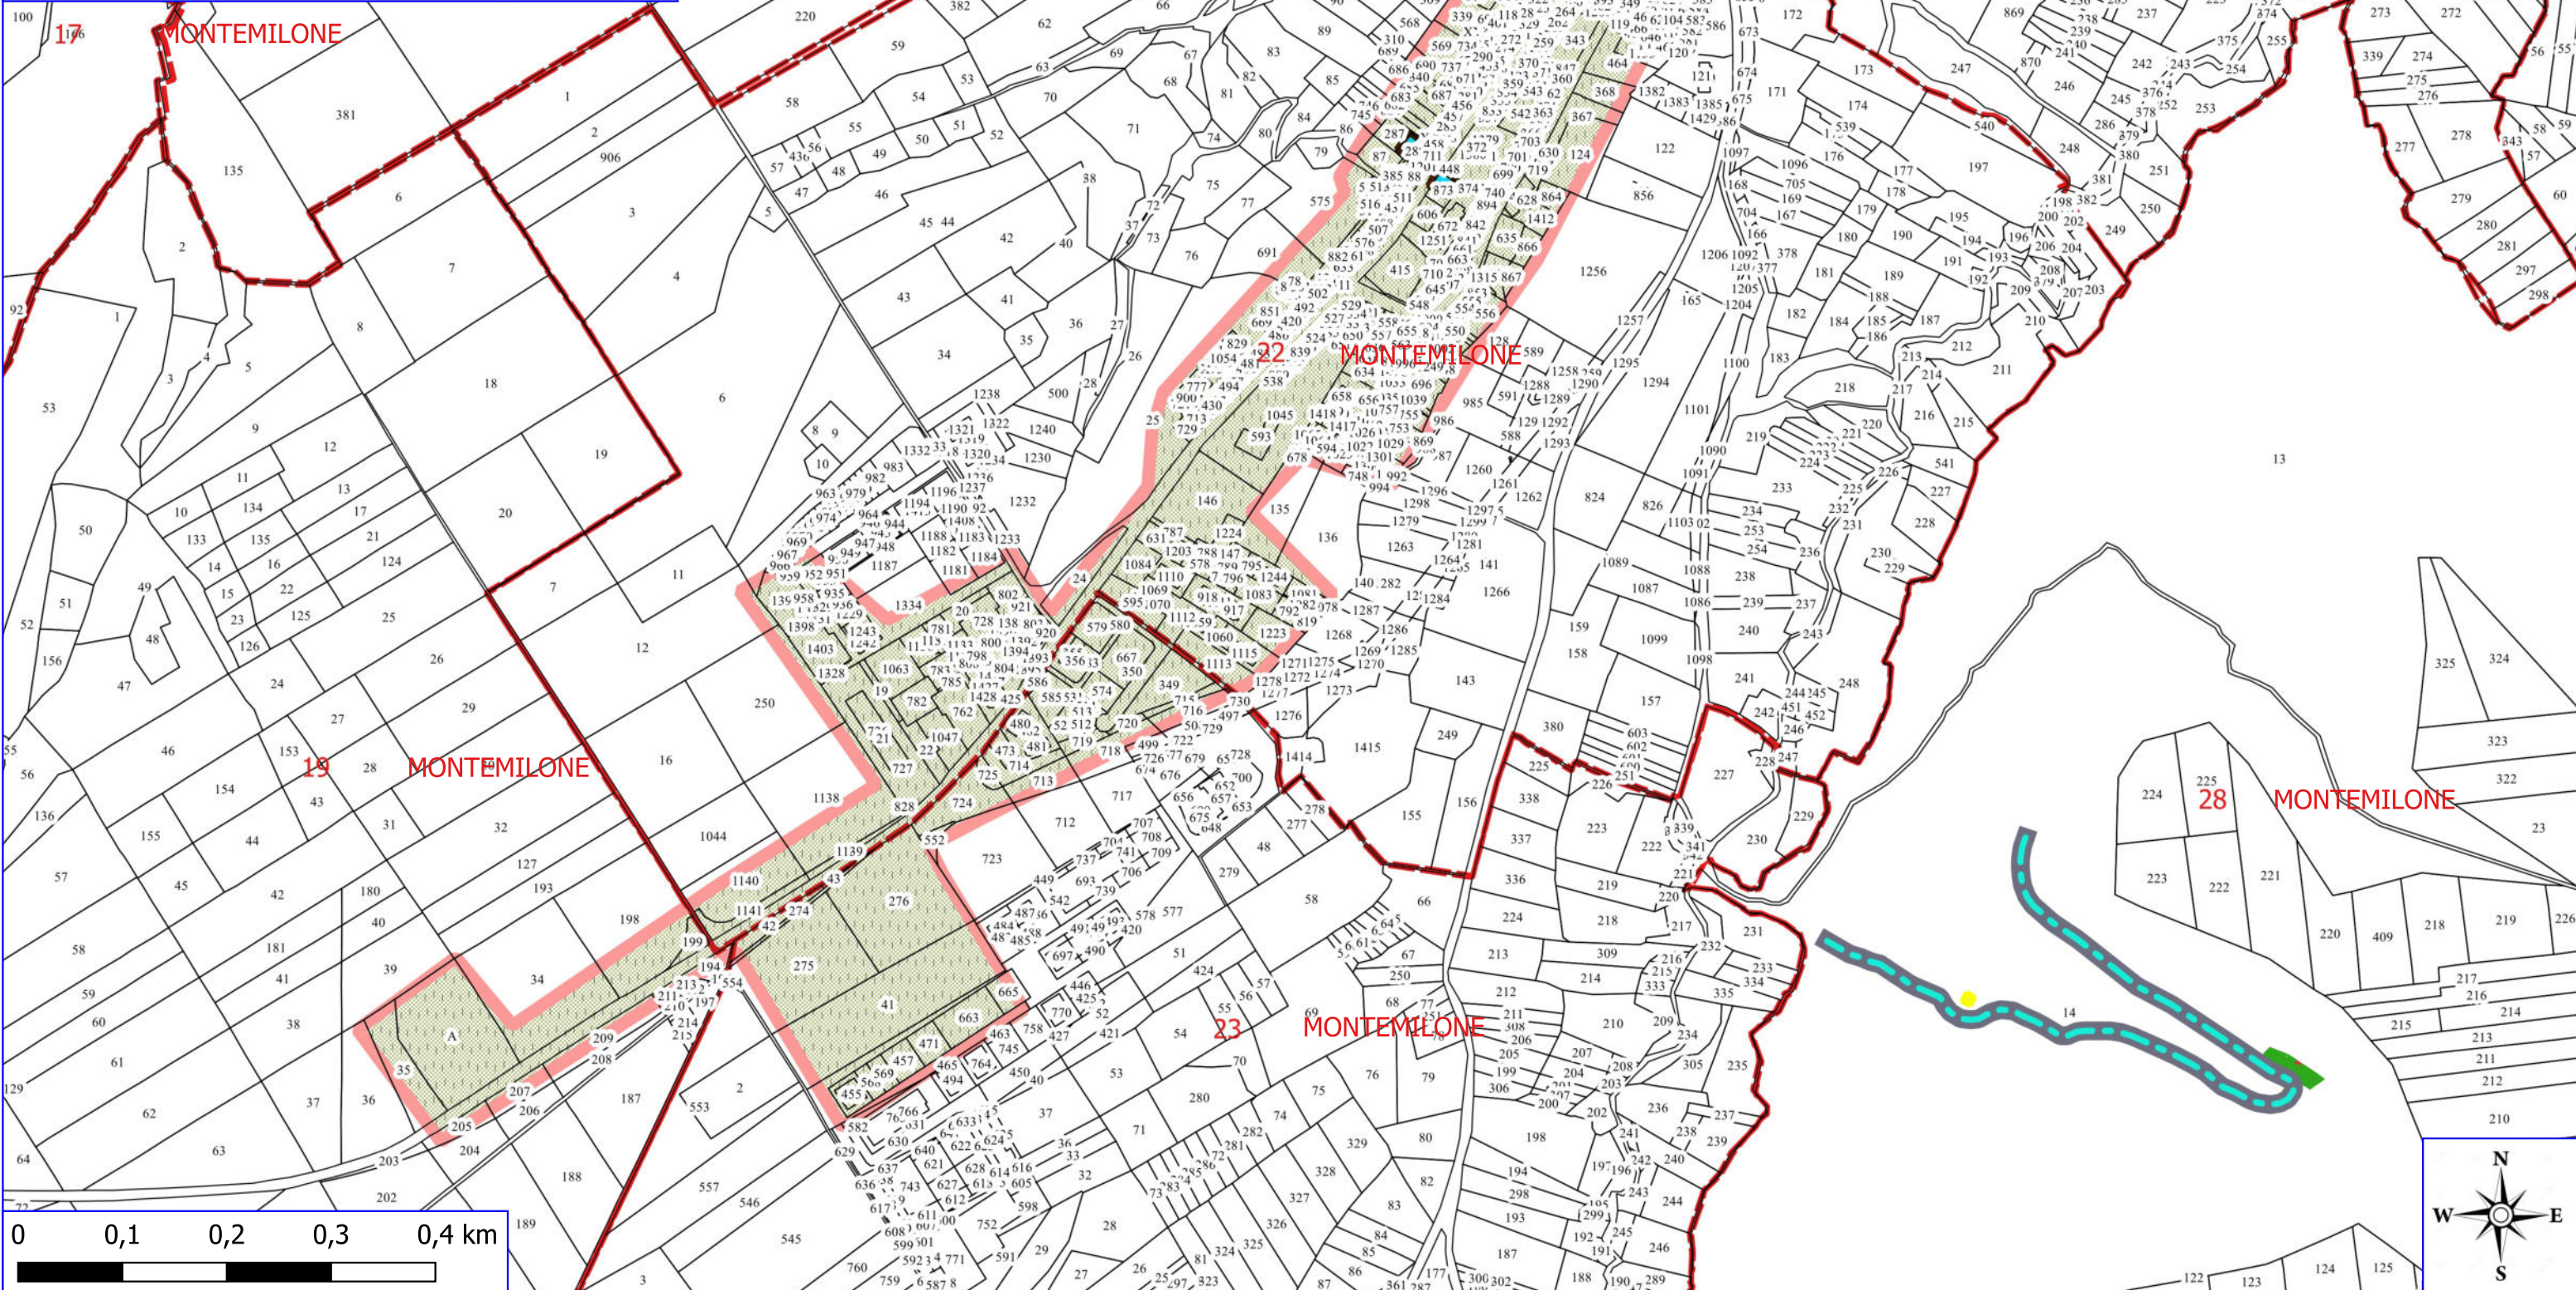

Legenda

FORESTAZIONE PUBBLICA POA 2026

MONTEMILONE

MANUTENZIONE PISTA FORESTALE

MANUTENZIONE VERDE PUBBLICO

MIGLIORAMENTO BOSCO

AREE ADIBITE A FONTANE RURALI

AREE ADIBITE A SERBATOI

FOGLI CATASTALI

MONTEMILONE

PARTICELLE