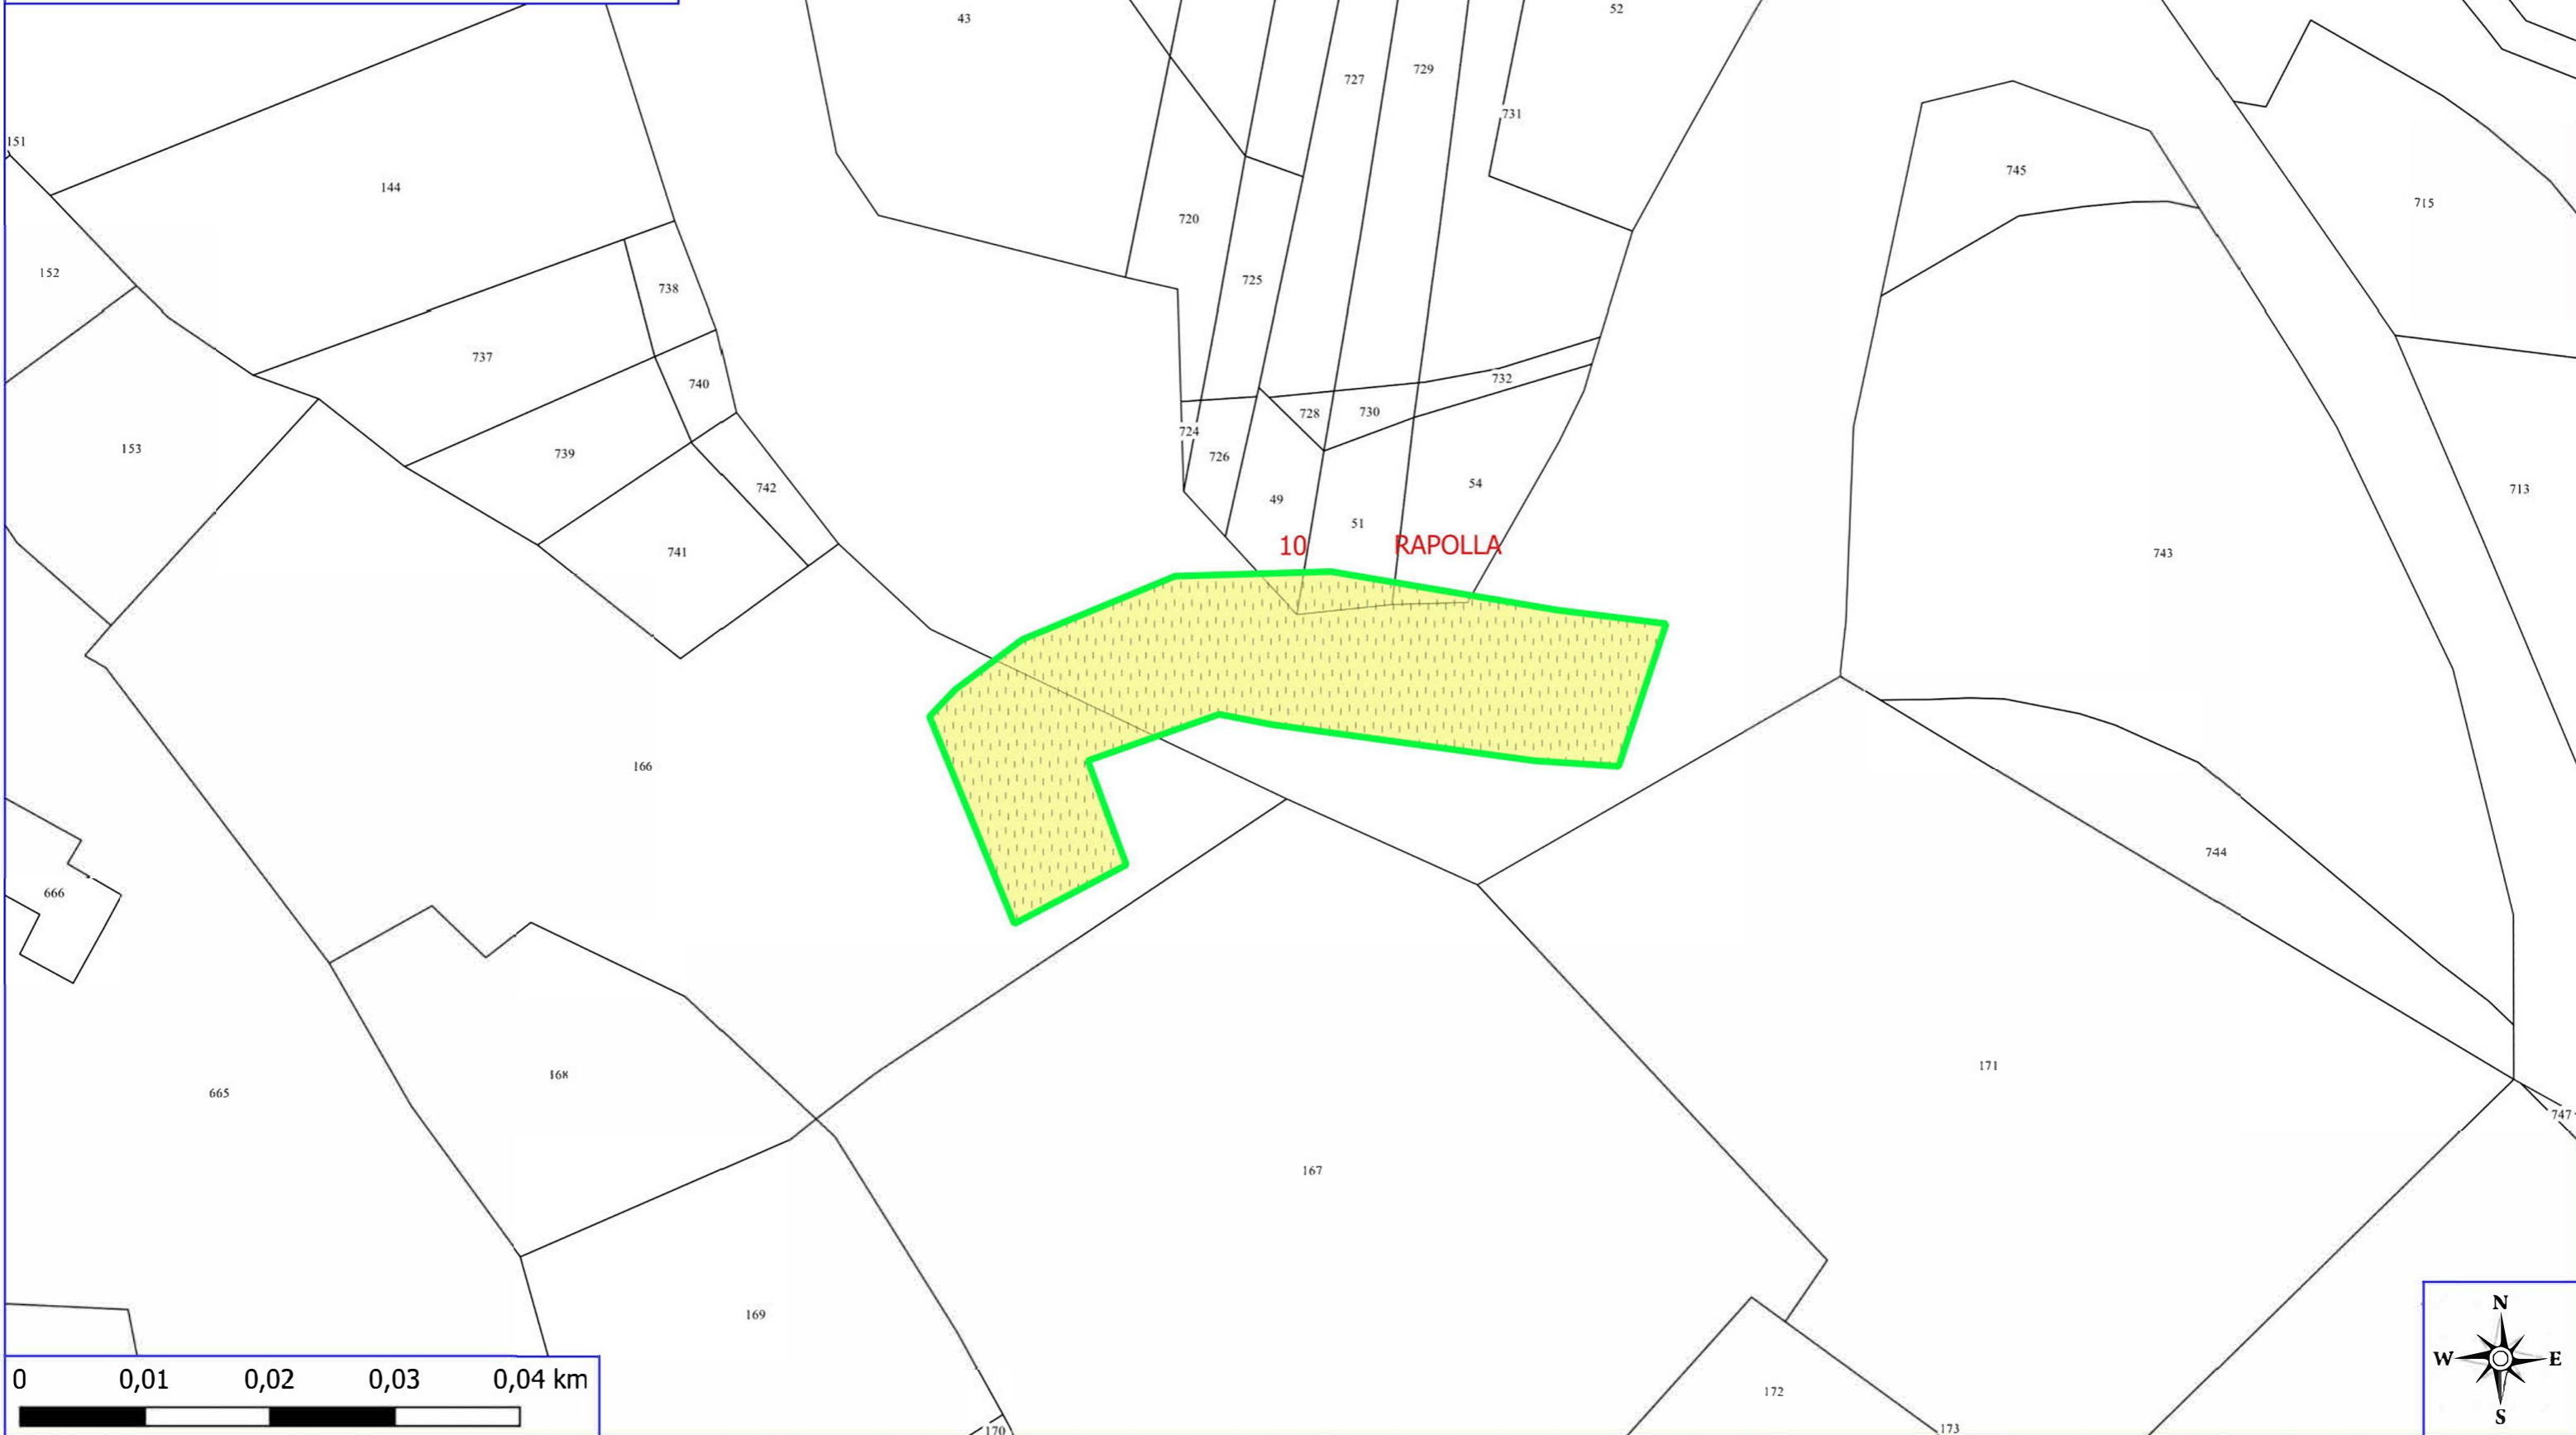

Legenda

FORESTAZIONE PUBBLICA POA 2026 RAPOLLA

-  PULIZIA CUNETTE
 -  DECESPUGLIAMENTO SCARPATE
 -  LIMITI COMUNALI
- ORTOFOTO

Legenda

FORESTAZIONE PUBBLICA POA 2026 RAPOLLA

 AREE A VERDE FONTANE RURALI

 FOGLI CATASTALI

RAPOLLA

 PARTICELLE

Legenda

FORESTAZIONE PUBBLICA POA 2026 RAPOLLA

-  MANUTENZIONE VERDE PUBBLICO
-  DECESPUGLIAMENTO AREE BOSCADE
-  AREE A VERDE FONTANE RURALI
-  AREE A VERDE VASCHE E POZZI
-  LIMITI COMUNALI
-  FOGLI CATASTALI
- RAPOLLA**
-  PARTICELLE

0 0,1 0,2 0,3 0,4 km

Legenda

FORESTAZIONE PUBBLICA POA 2026 RAPOLLA

 RIPULITURA GIOVANE BOSCO

 FOGLI CATASTALI

RAPOLLA

 PARTICELLE

Legenda

FORESTAZIONE PUBBLICA POA 2026 RAPOLLA

 AREE A VERDE FONTANE RURALI

 FOGLI CATASTALI

RAPOLLA

 PARTICELLE

Legenda

FORESTAZIONE PUBBLICA POA 2026 RAPOLLA

-  MANUTENZIONE VERDE PUBBLICO
-  DECESPUGLIAMENTO AREE BOScate
-  FOGLI CATASTALI