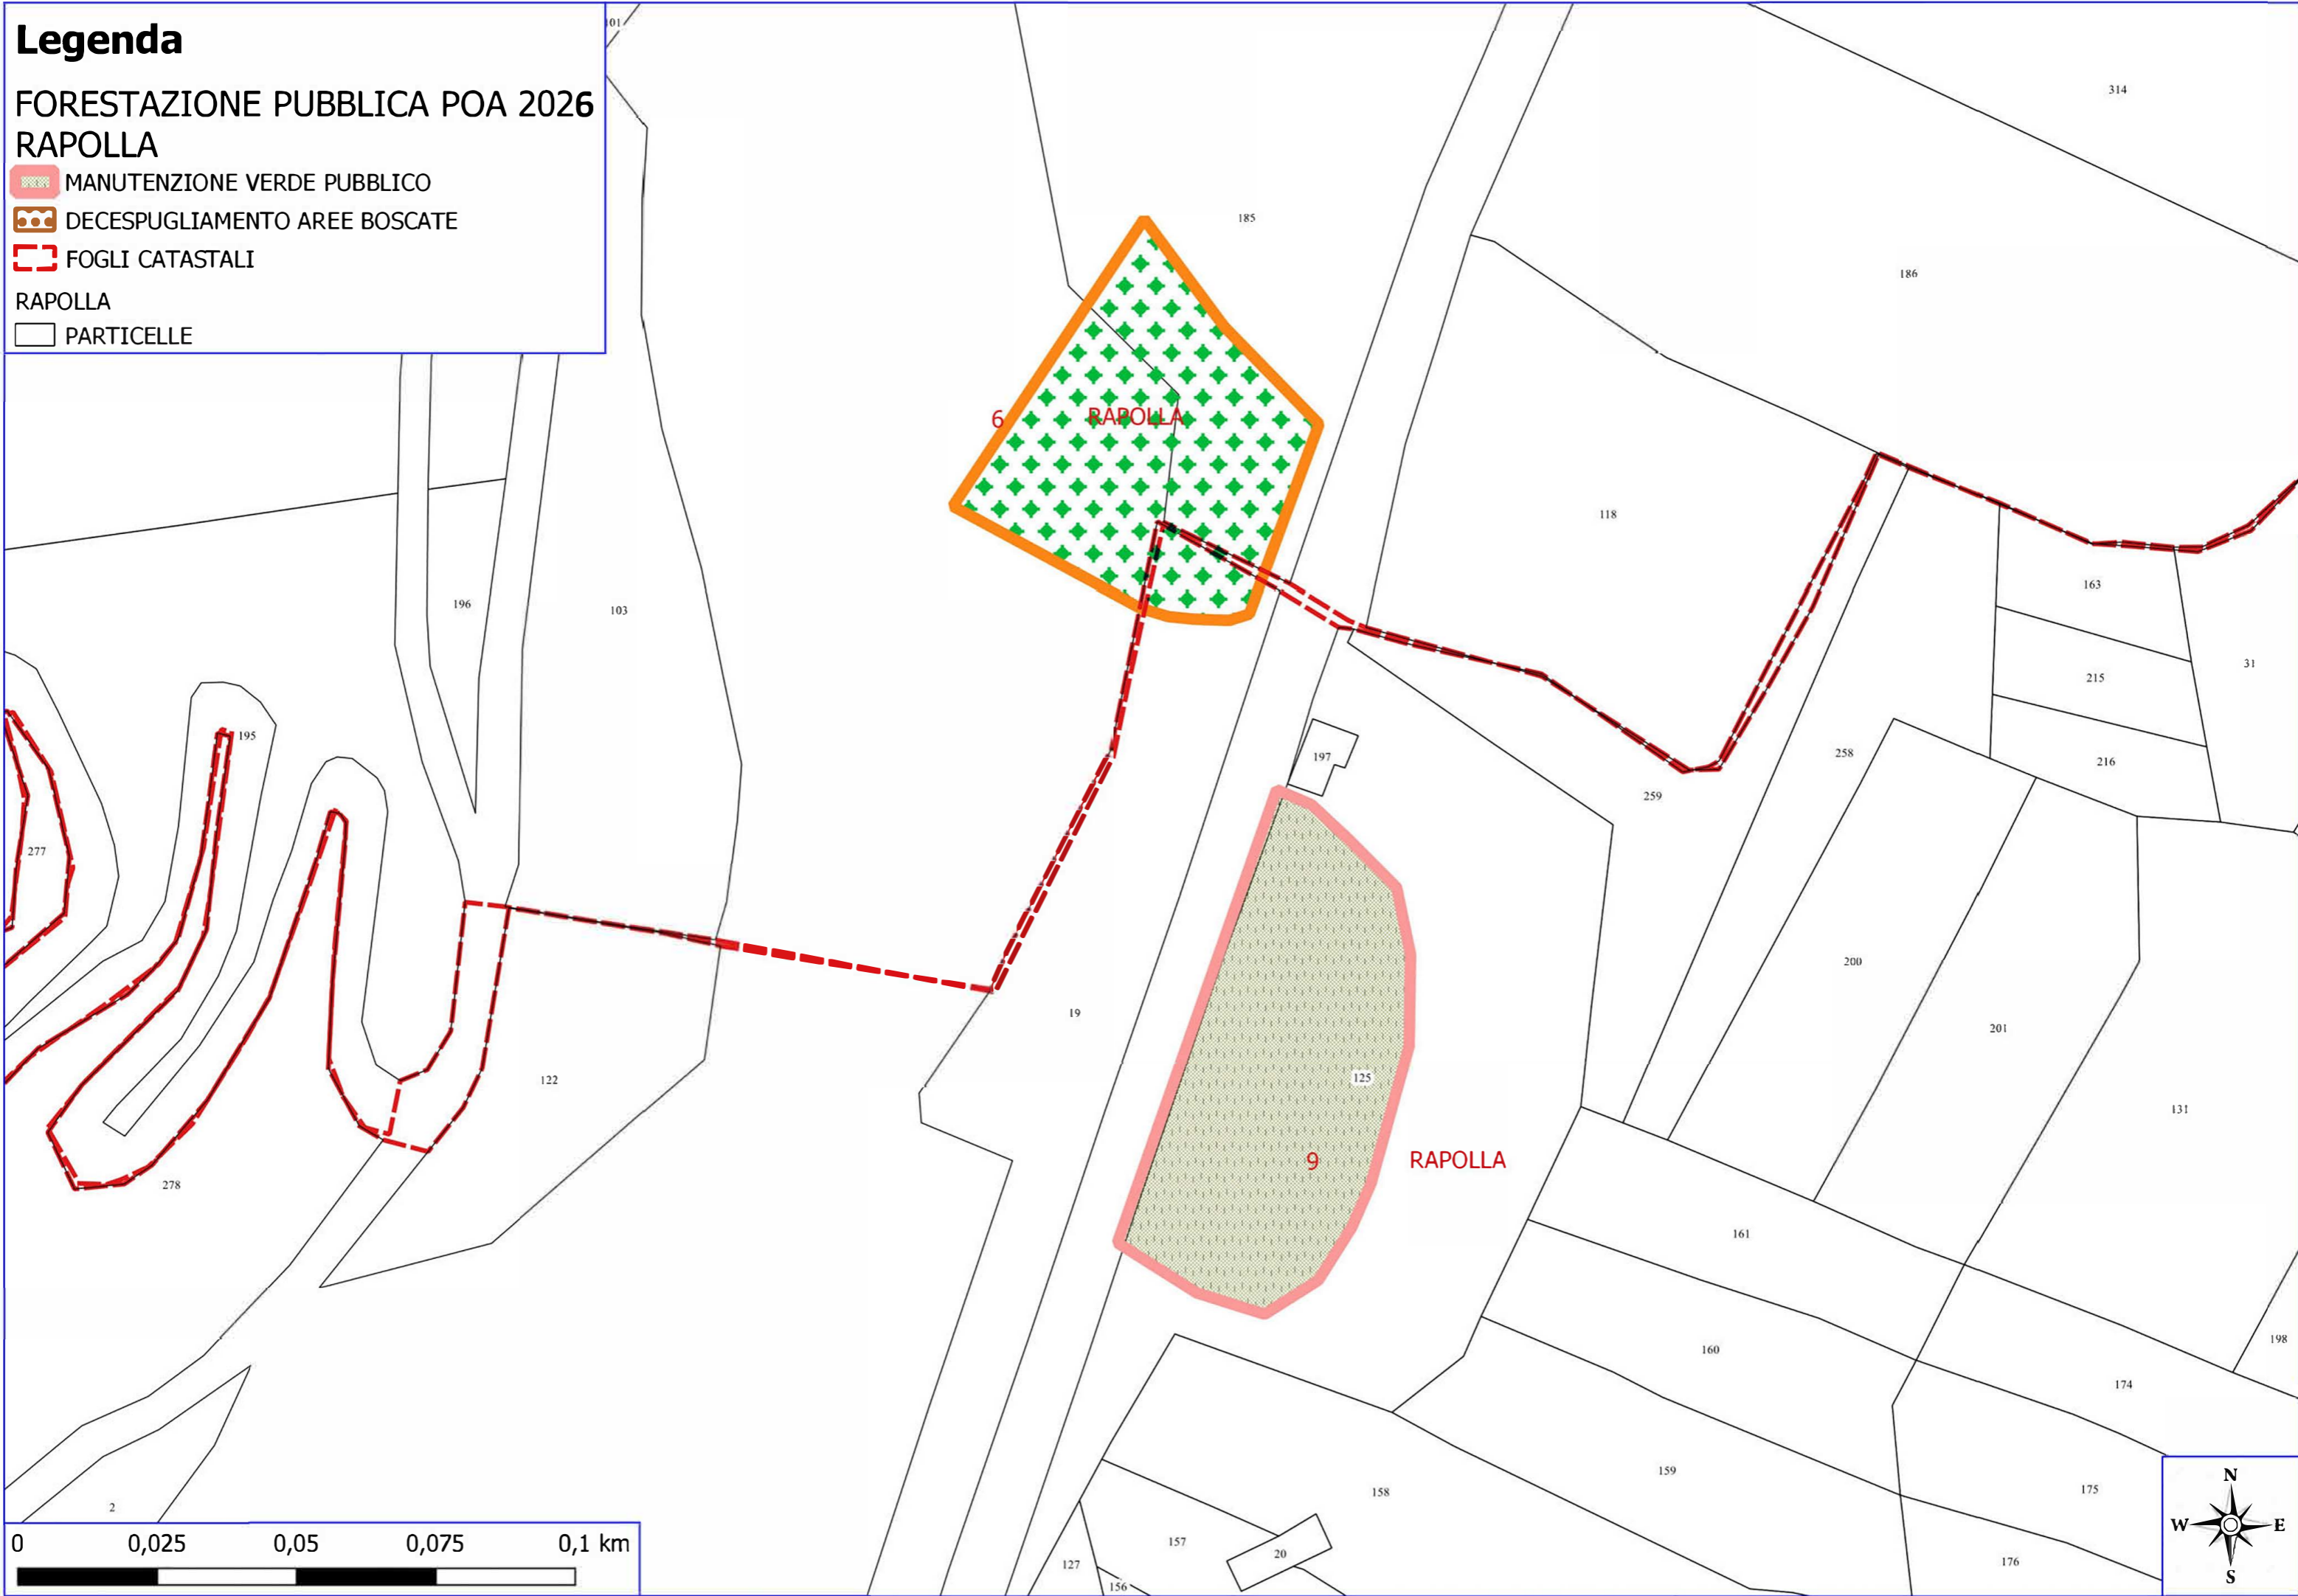

Legenda

FORESTAZIONE PUBBLICA POA 2026 RAPOLLA

- MANUTENZIONE VERDE PUBBLICO
- DECESPUGLIAMENTO AREE BOScate
- FOGLI CATASTALI

1. RAPOLLA
2. PARTICELLE