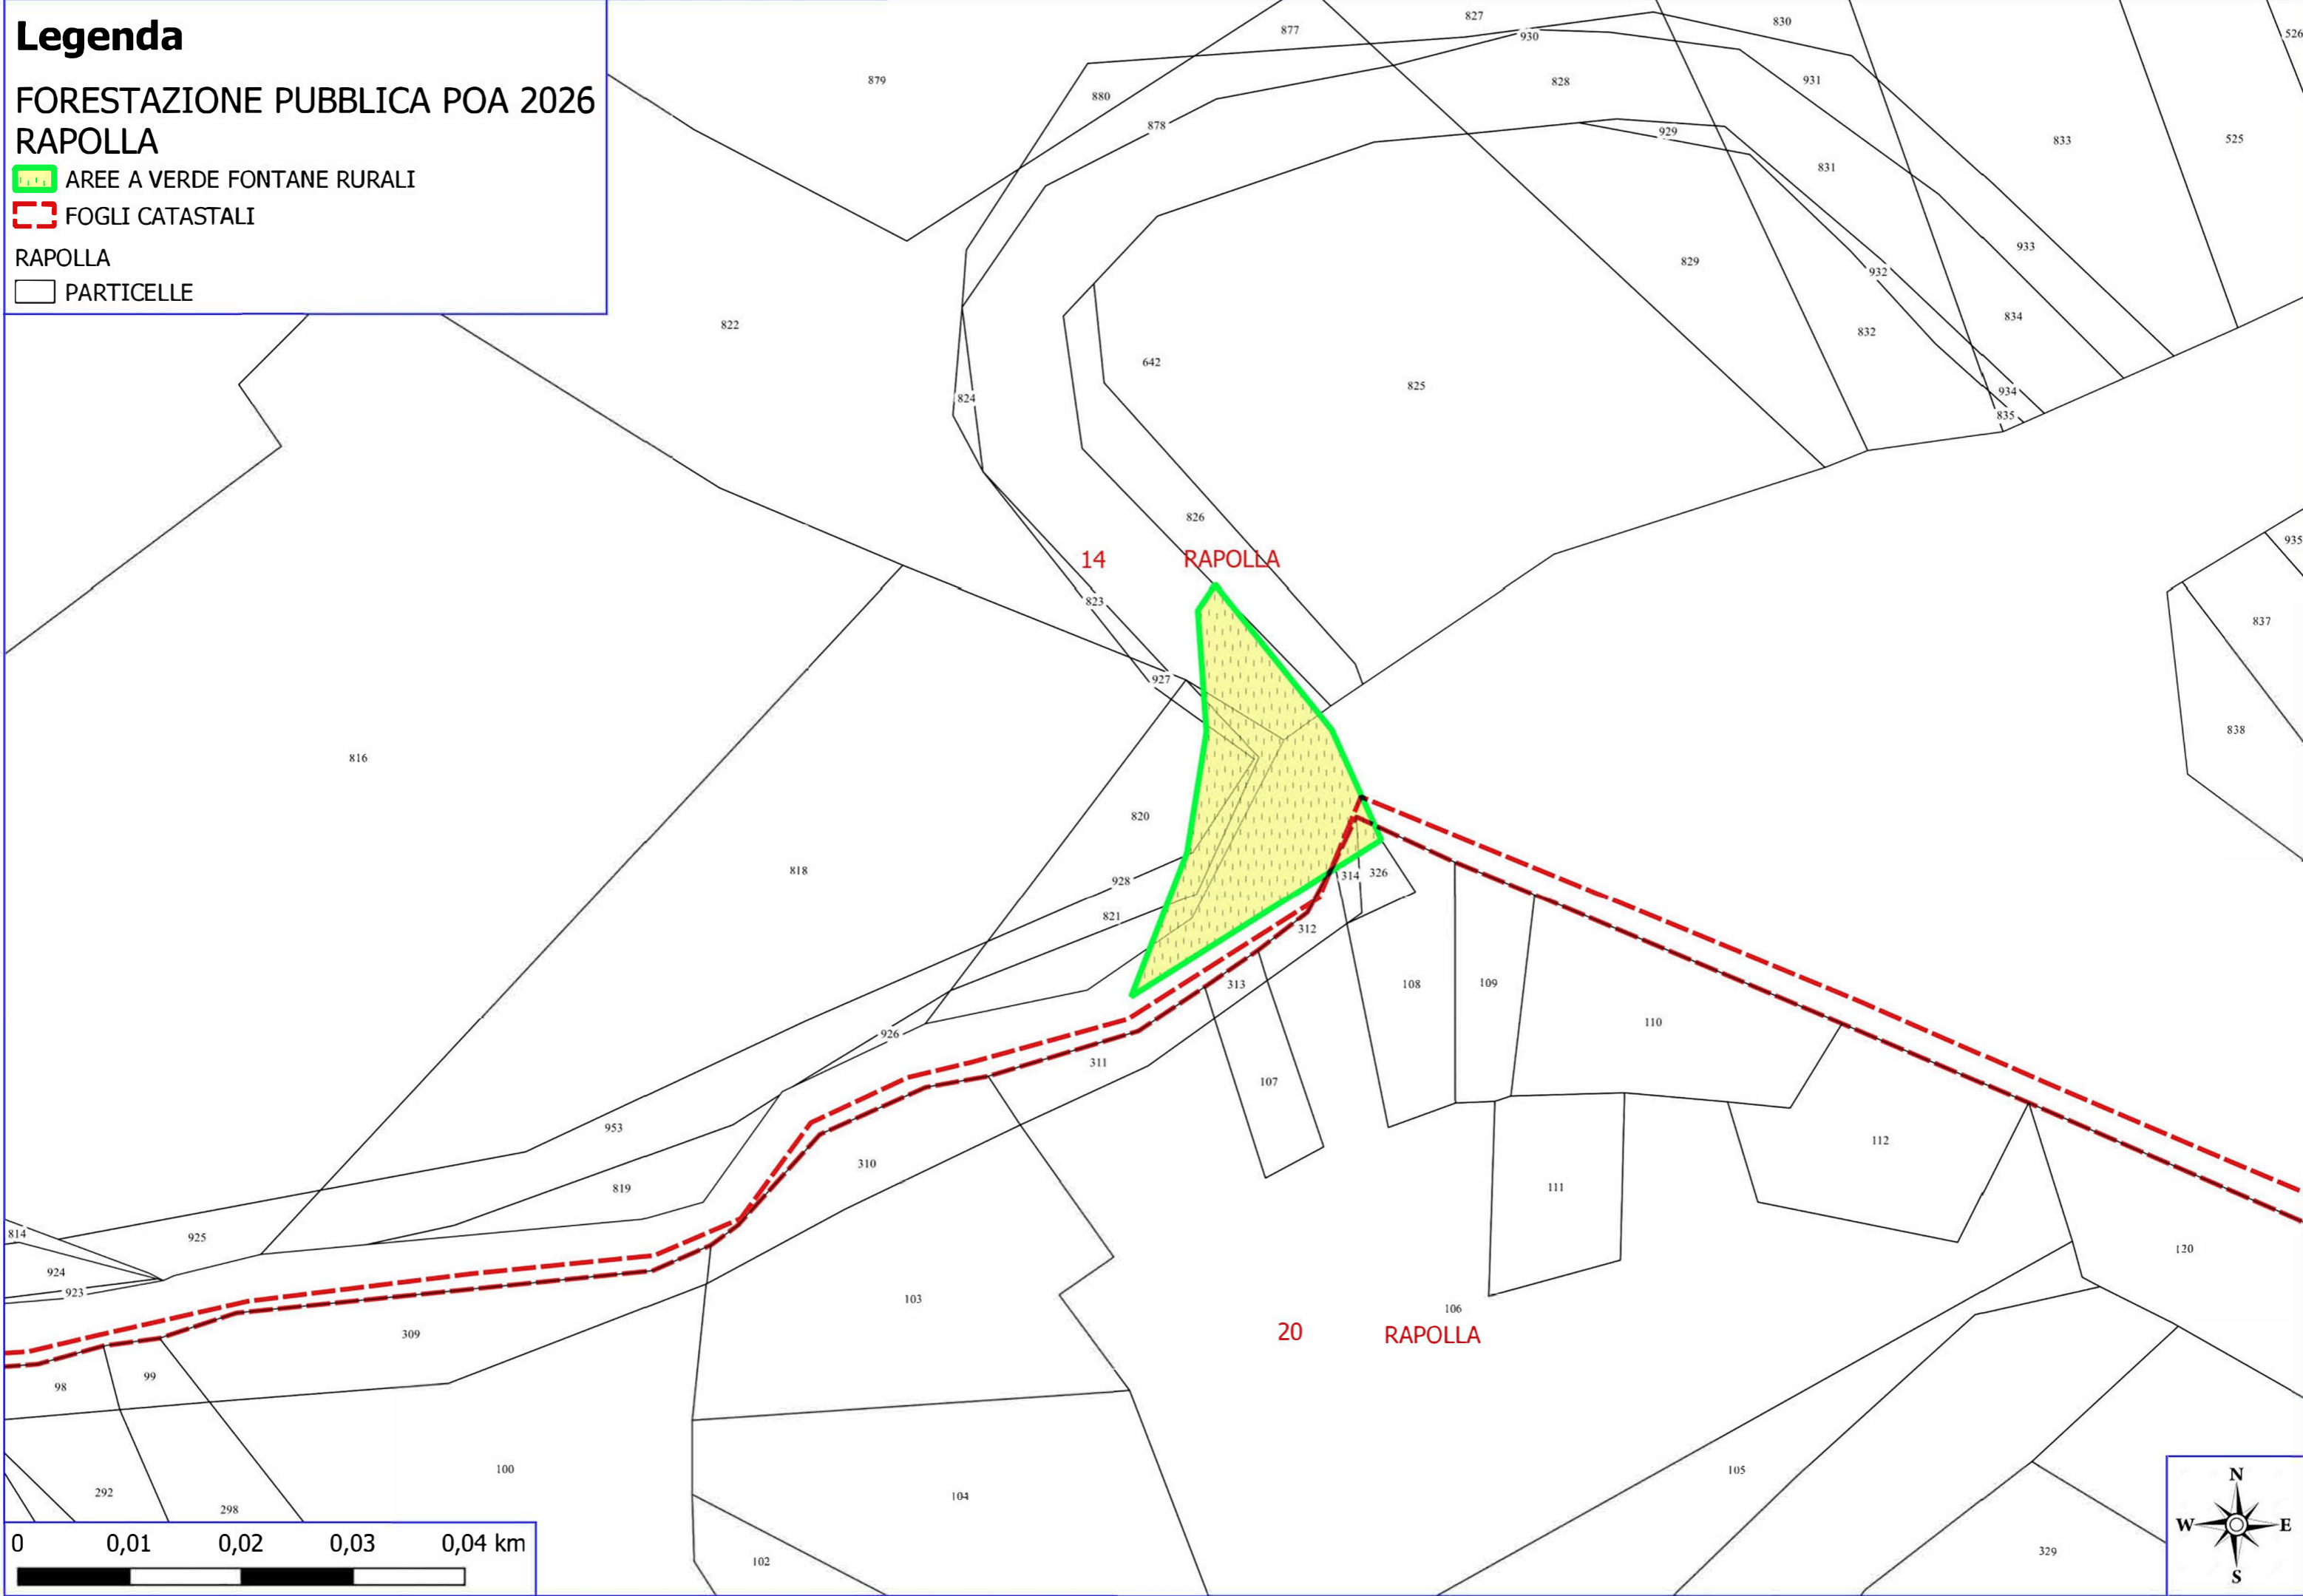

Legenda

FORESTAZIONE PUBBLICA POA 2026 RAPOLLA

 AREE A VERDE FONTANE RURALI

 FOGLI CATASTALI

RAPOLLA

 PARTICELLE

Legenda

FORESTAZIONE PUBBLICA POA 2026 RAPOLLA

 AREE A VERDE FONTANE RURALI

 FOGLI CATASTALI

RAPOLLA

 PARTICELLE

0 0,01 0,02 0,03 0,04 km

Legenda

FORESTAZIONE PUBBLICA POA 2026 RAPOLLA

 AREE A VERDE VASCHE E POZZI