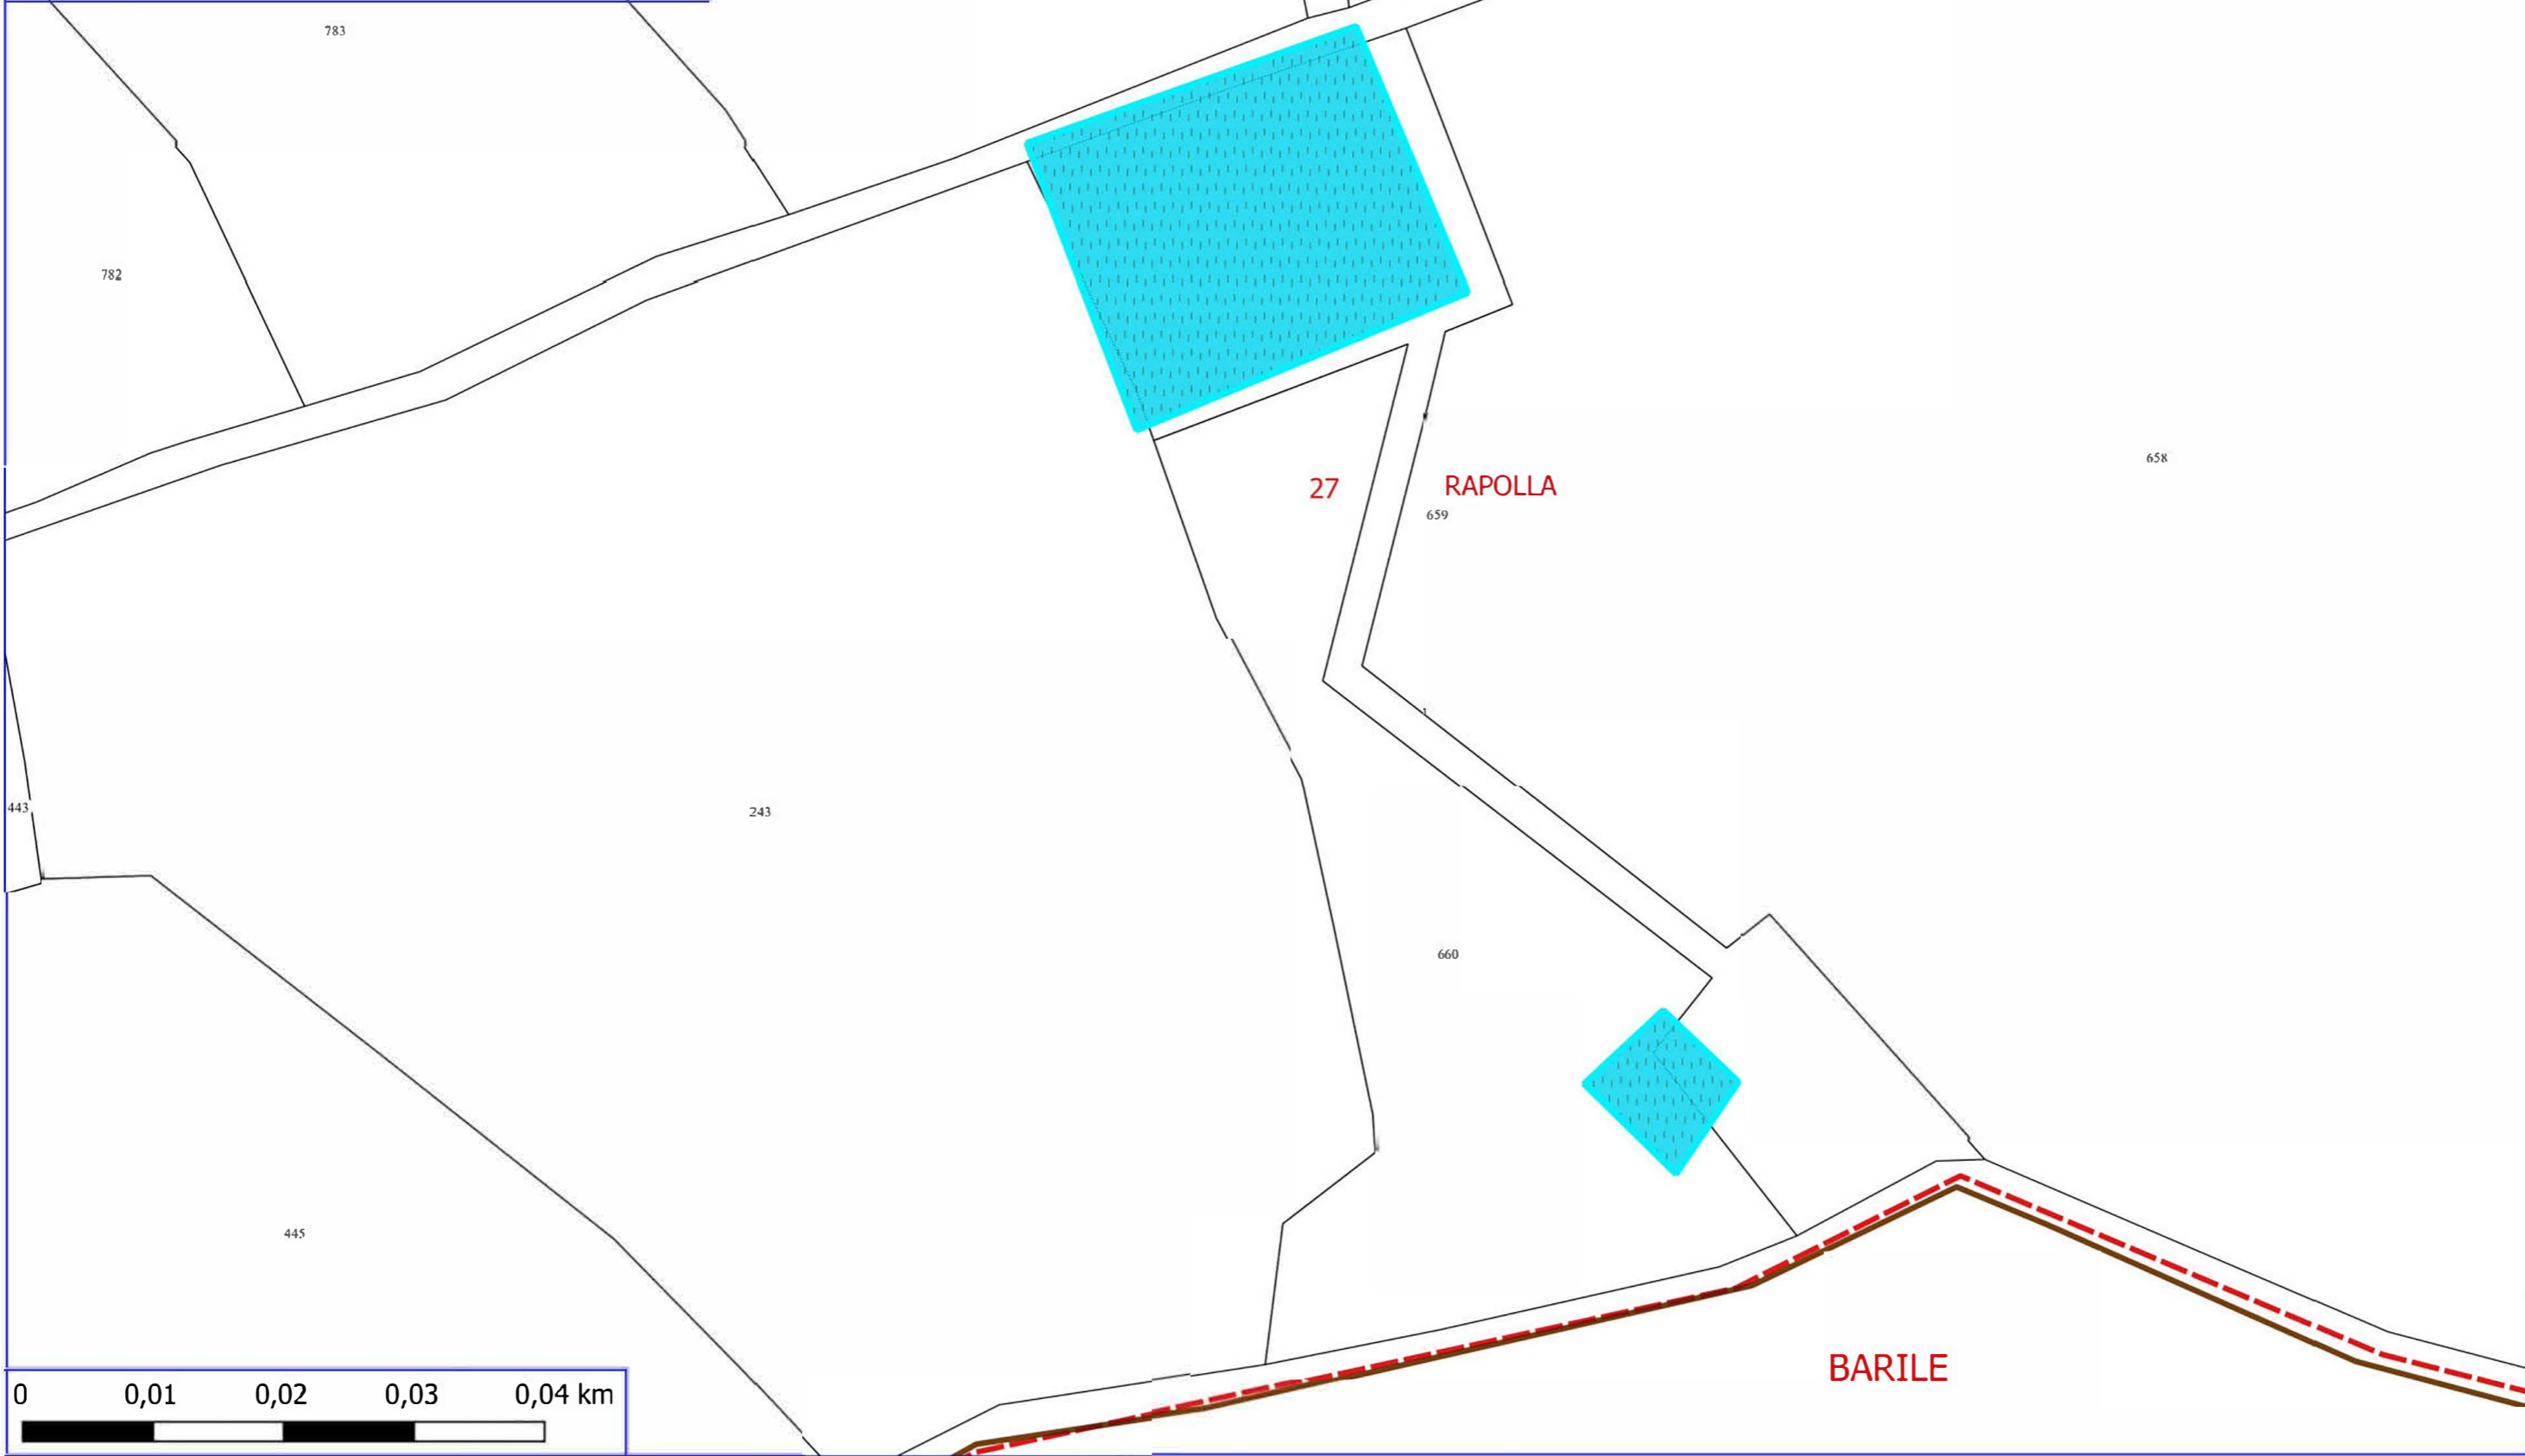

- RAPOLLA
-  PARTICELLE

Legenda

FORESTAZIONE PUBBLICA POA 2026 RAPOLLA

 AREE A VERDE VASCHE E POZZI

 LIMITI COMUNALI

 FOGLI CATASTALI

RAPOLLA

 PARTICELLE