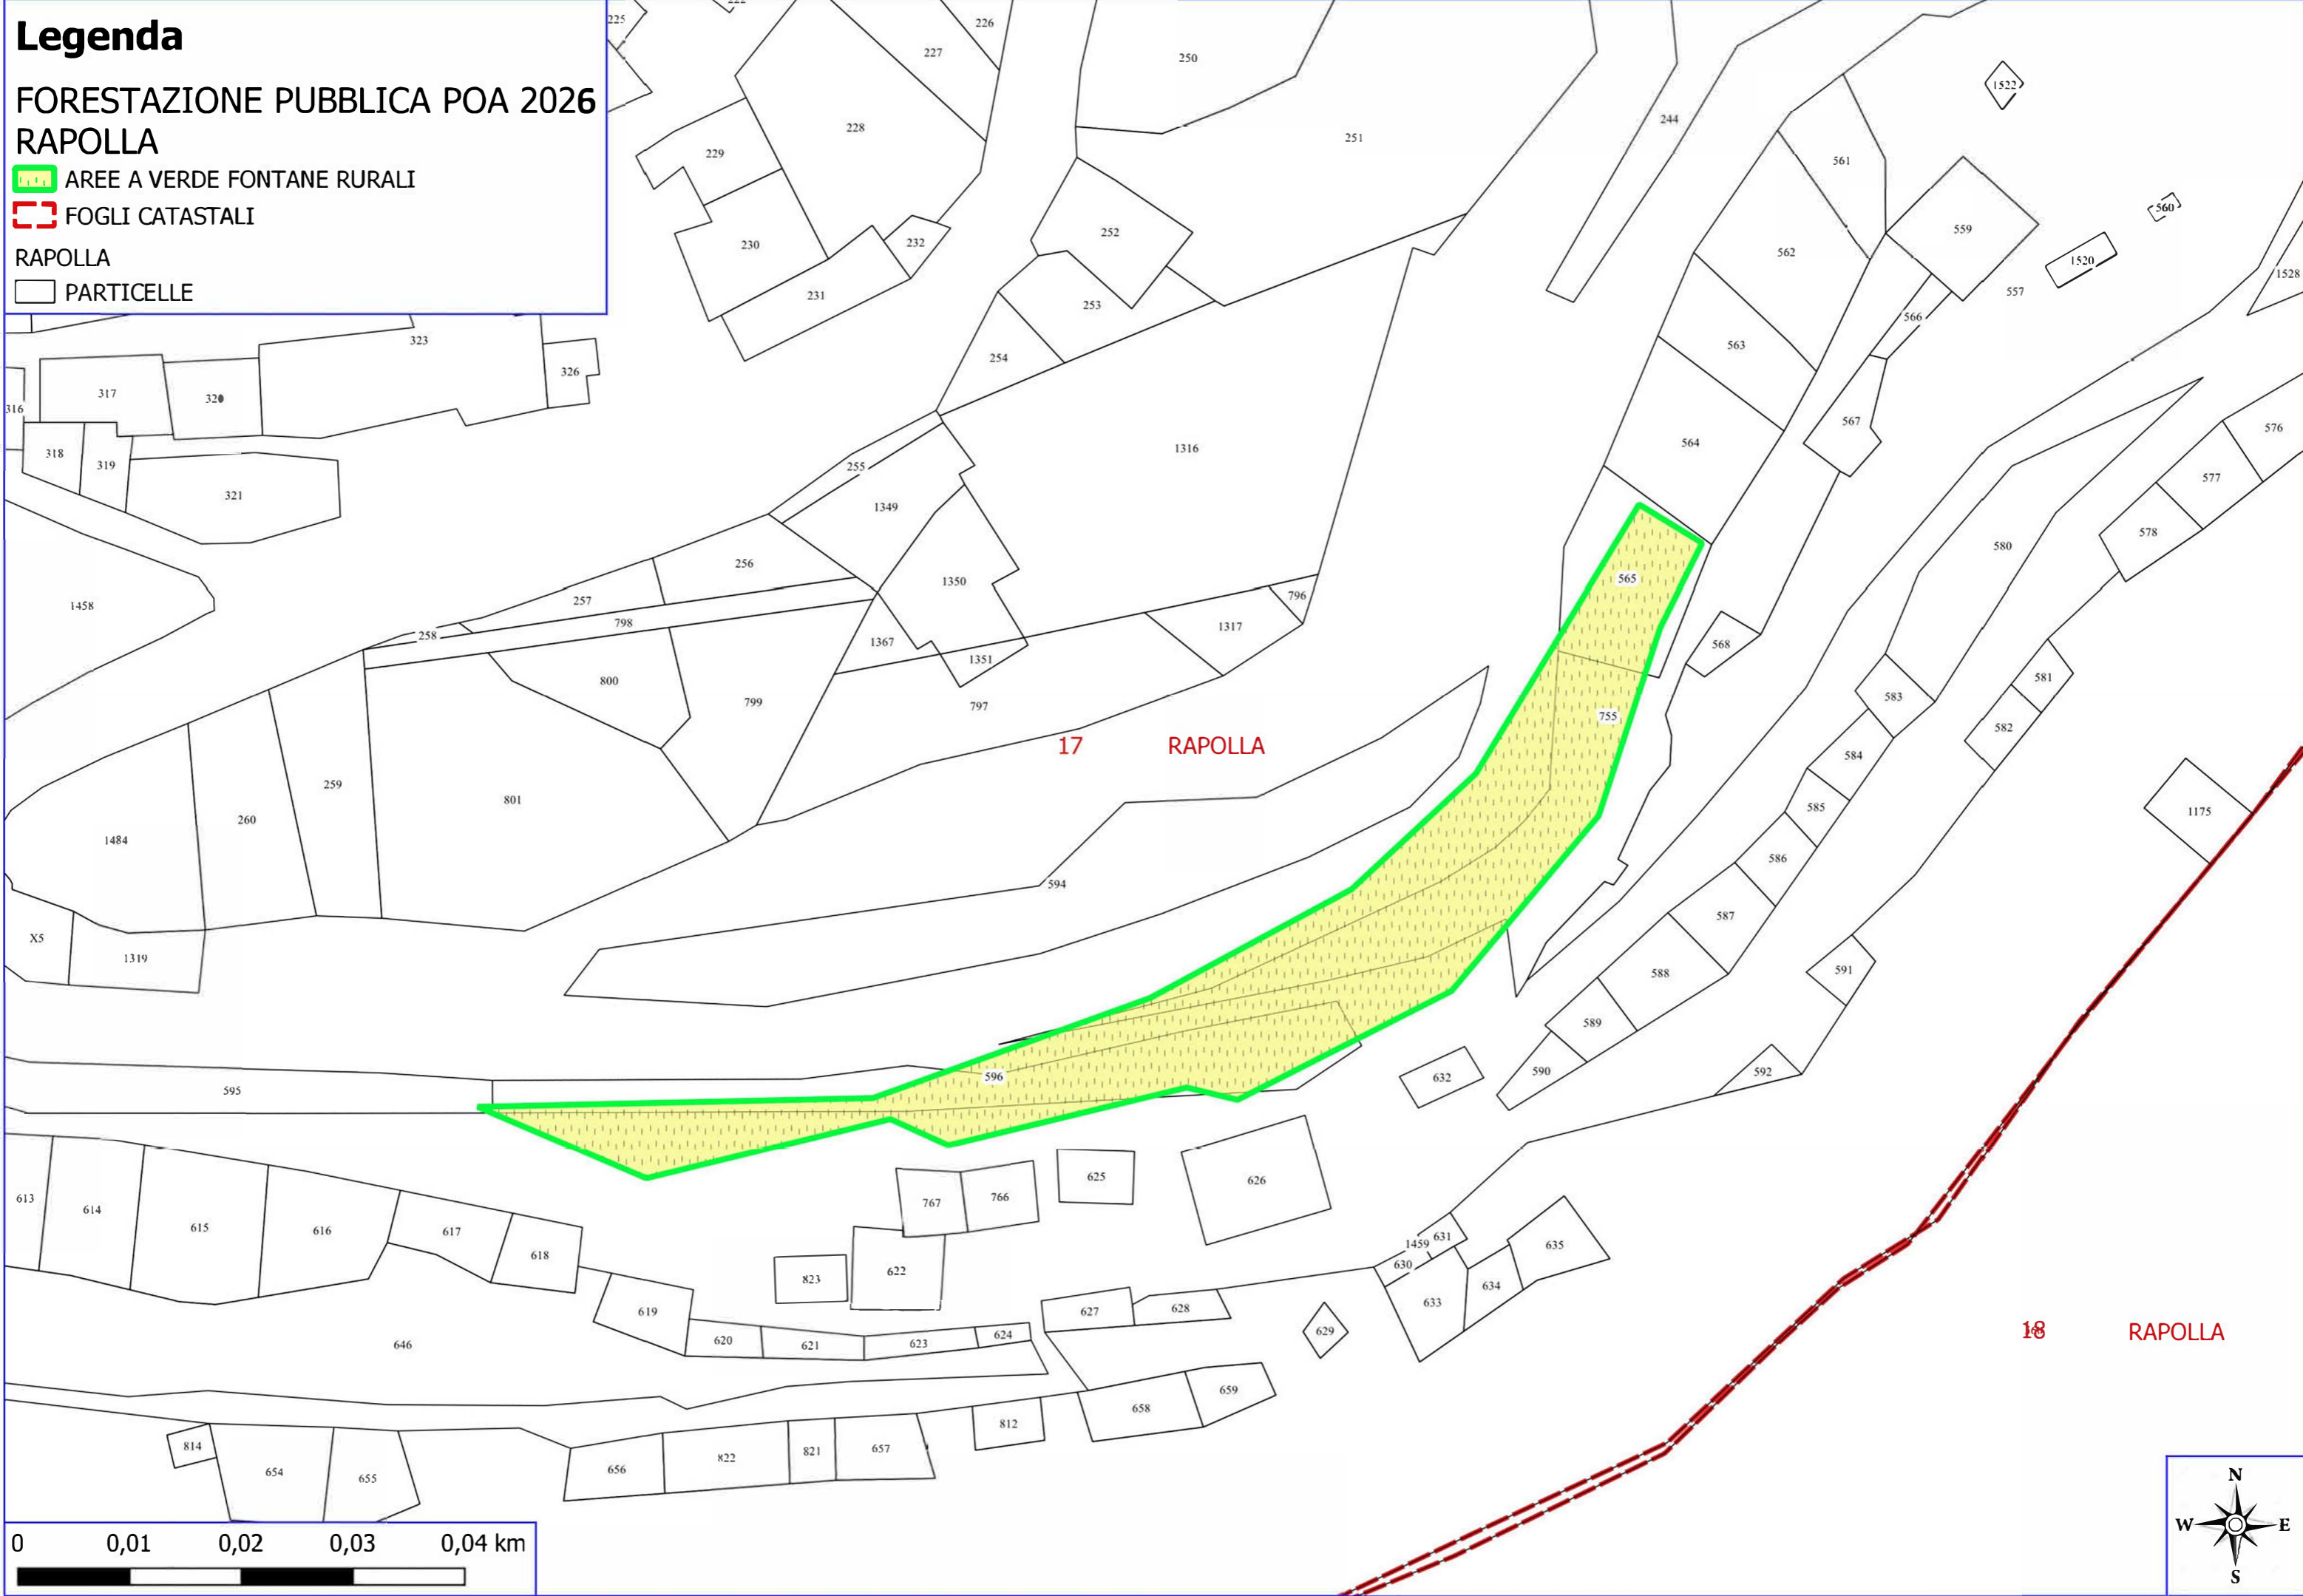

Legenda

FORESTAZIONE PUBBLICA POA 2026 RAPOLLA

-  PULIZIA CUNETTE
 -  DECESPUGLIAMENTO SCARPATE
 -  LIMITI COMUNALI
- ORTOFOTO

Legenda

FORESTAZIONE PUBBLICA POA 2026 RAPOLLA

 AREE A VERDE FONTANE RURALI

 FOGLI CATASTALI

RAPOLLA

 PARTICELLE

Legenda

FORESTAZIONE PUBBLICA POA 2026 RAPOLLA

-  MANUTENZIONE VERDE PUBBLICO
-  DECESPUGLIAMENTO AREE BOSCADE
-  AREE A VERDE FONTANE RURALI
-  AREE A VERDE VASCHE E POZZI
-  LIMITI COMUNALI
-  FOGLI CATASTALI
- RAPOLLA**
-  PARTICELLE

0 0,1 0,2 0,3 0,4 km

Legenda

FORESTAZIONE PUBBLICA POA 2026 RAPOLLA

 RIPULITURA GIOVANE BOSCO

 FOGLI CATASTALI

RAPOLLA

 PARTICELLE

Legenda

FORESTAZIONE PUBBLICA POA 2026 RAPOLLA

 AREE A VERDE FONTANE RURALI

 FOGLI CATASTALI

RAPOLLA

 PARTICELLE

Legenda

FORESTAZIONE PUBBLICA POA 2026 RAPOLLA

-  MANUTENZIONE VERDE PUBBLICO
-  DECESPUGLIAMENTO AREE BOScate
-  FOGLI CATASTALI