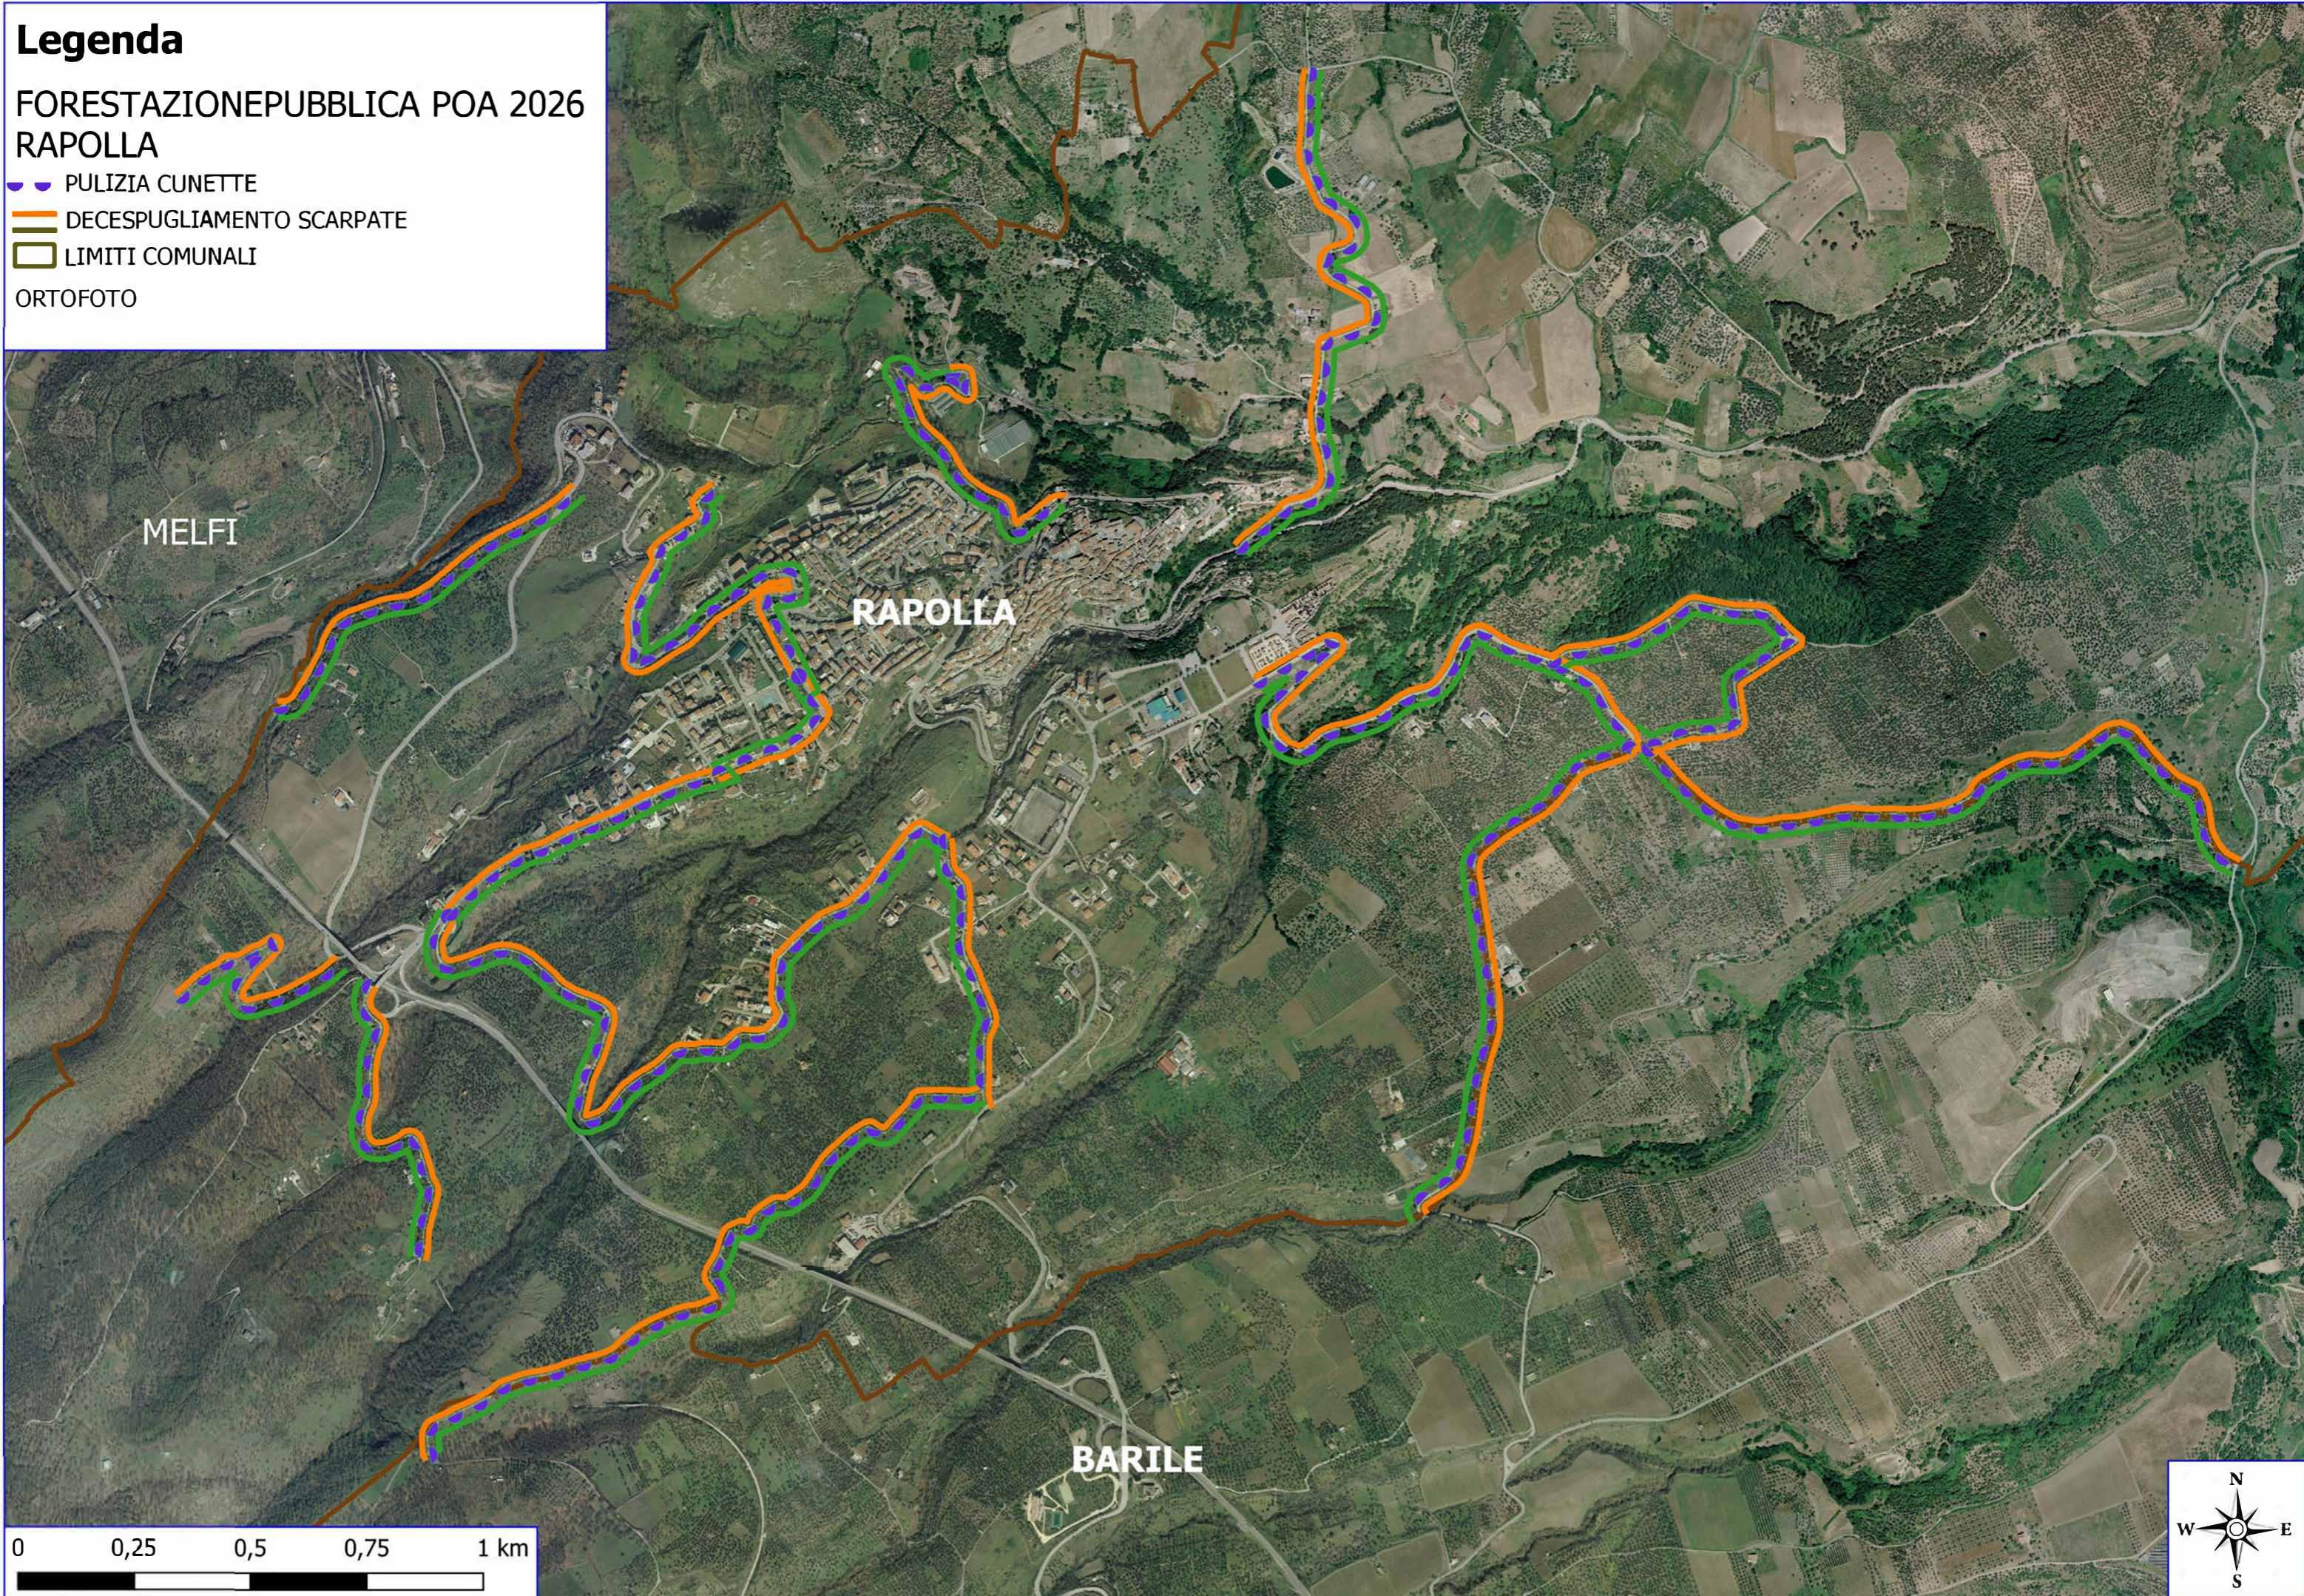

Legenda

FORESTAZIONE PUBBLICA POA 2026 RAPOLLA

-  PULIZIA CUNETTE
 -  DECESPUGLIAMENTO SCARPATE
 -  LIMITI COMUNALI
- ORTOFOTO

Legenda

FORESTAZIONE PUBBLICA POA 2026 RAPOLLA

 AREE A VERDE FONTANE RURALI

 FOGLI CATASTALI

RAPOLLA

 PARTICELLE

Legenda

FORESTAZIONE PUBBLICA POA 2026 RAPOLLA

-  MANUTENZIONE VERDE PUBBLICO
-  DECESPUGLIAMENTO AREE BOSCADE
-  AREE A VERDE FONTANE RURALI
-  AREE A VERDE VASCHE E POZZI
-  LIMITI COMUNALI
-  FOGLI CATASTALI
- RAPOLLA**
-  PARTICELLE

0 0,1 0,2 0,3 0,4 km

Legenda

FORESTAZIONE PUBBLICA POA 2026 RAPOLLA

 RIPULITURA GIOVANE BOSCO

 FOGLI CATASTALI

RAPOLLA

 PARTICELLE

Legenda

 AREE A VERDE FONTANE RURALI

 FOGLI CATASTALI

RAPOLLA

 PARTICELLE

0 0,01 0,02 0,03 0,04 km

Legenda

FORESTAZIONE PUBBLICA POA 2026 RAPOLLA

 AREE A VERDE VASCHE E POZZI