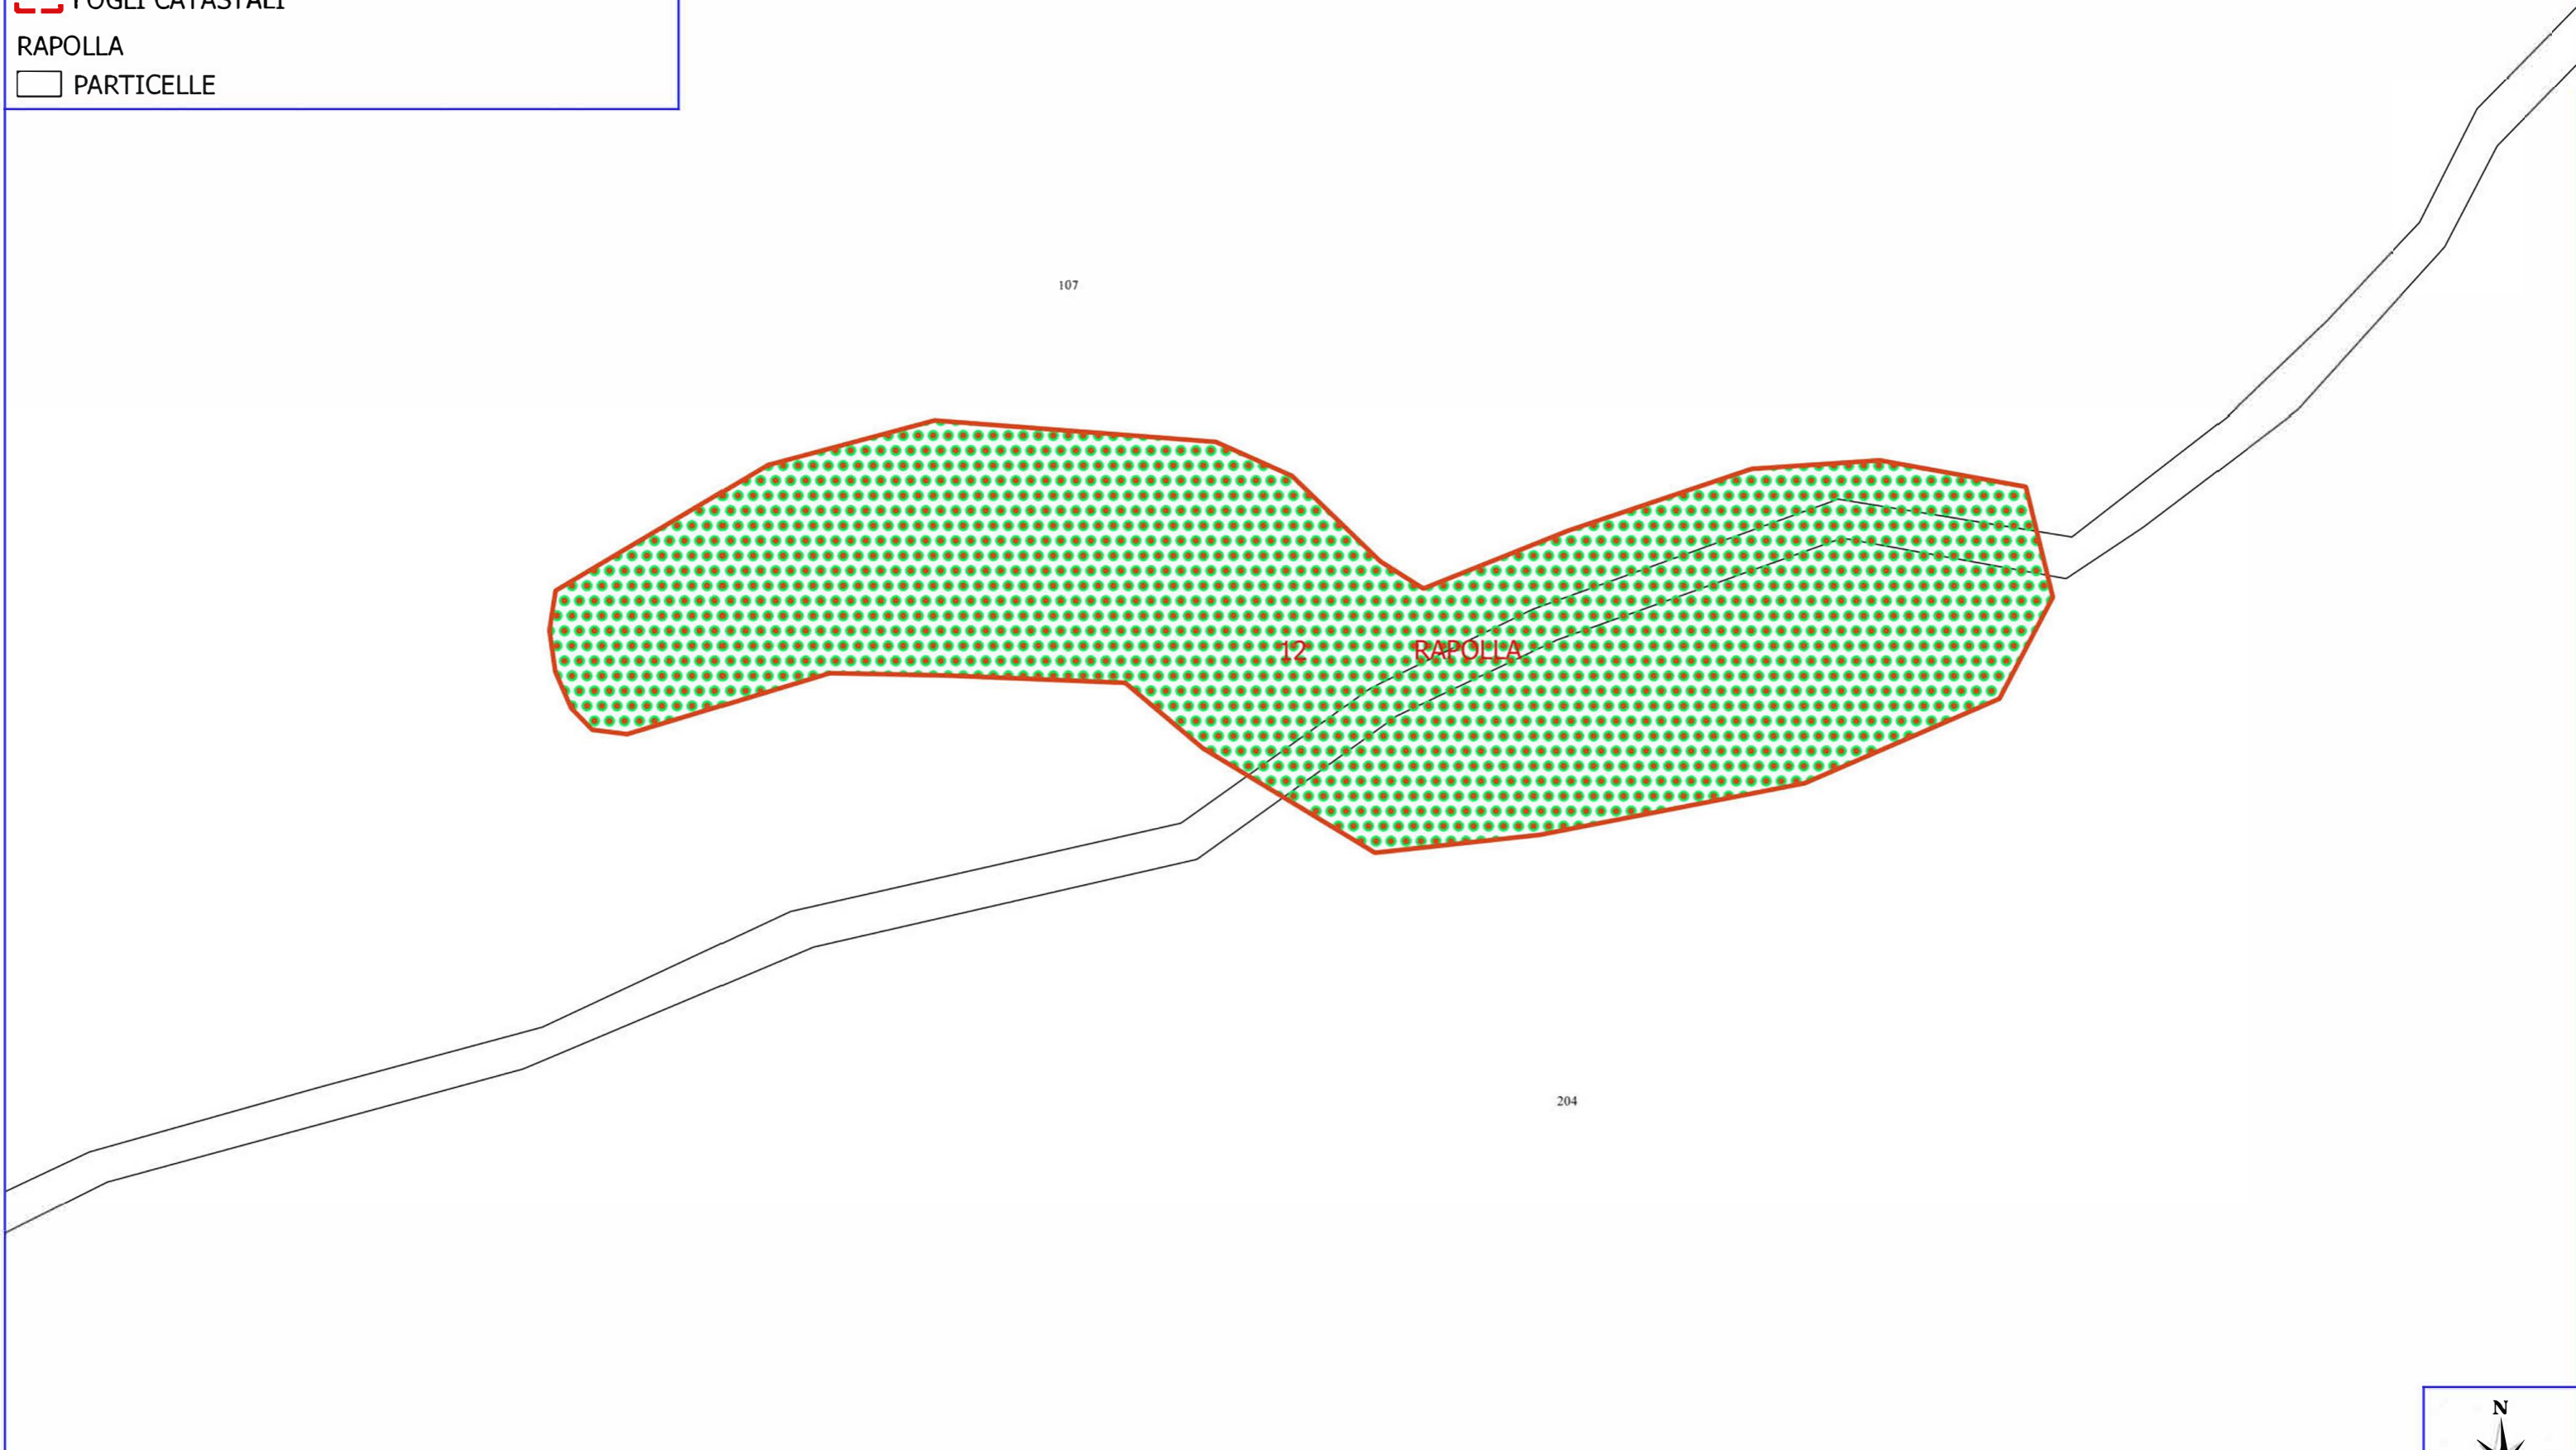

Legenda

FORESTAZIONE PUBBLICA POA 2026 RAPOLLA

-  PULIZIA CUNETTE
 -  DECESPUGLIAMENTO SCARPATE
 -  LIMITI COMUNALI
- ORTOFOTO

Legenda

FORESTAZIONE PUBBLICA POA 2026 RAPOLLA

 AREE A VERDE FONTANE RURALI

 FOGLI CATASTALI

RAPOLLA

 PARTICELLE

Legenda

FORESTAZIONE PUBBLICA POA 2026 RAPOLLA

-  MANUTENZIONE VERDE PUBBLICO
-  DECESPUGLIAMENTO AREE BOSCADE
-  AREE A VERDE FONTANE RURALI
-  AREE A VERDE VASCHE E POZZI
-  LIMITI COMUNALI
-  FOGLI CATASTALI
- RAPOLLA**
-  PARTICELLE

0 0,1 0,2 0,3 0,4 km

Legenda

FORESTAZIONE PUBBLICA POA 2026 RAPOLLA

 RIPULITURA GIOVANE BOSCO

 FOGLI CATASTALI

RAPOLLA

 PARTICELLE

Legenda

FORESTAZIONE PUBBLICA POA 2026 RAPOLLA

 AREE A VERDE FONTANE RURALI

 FOGLI CATASTALI

RAPOLLA

 PARTICELLE

Legenda

FORESTAZIONE PUBBLICA POA 2026 RAPOLLA

-  MANUTENZIONE VERDE PUBBLICO
-  DECESPUGLIAMENTO AREE BOScate
-  FOGLI CATASTALI