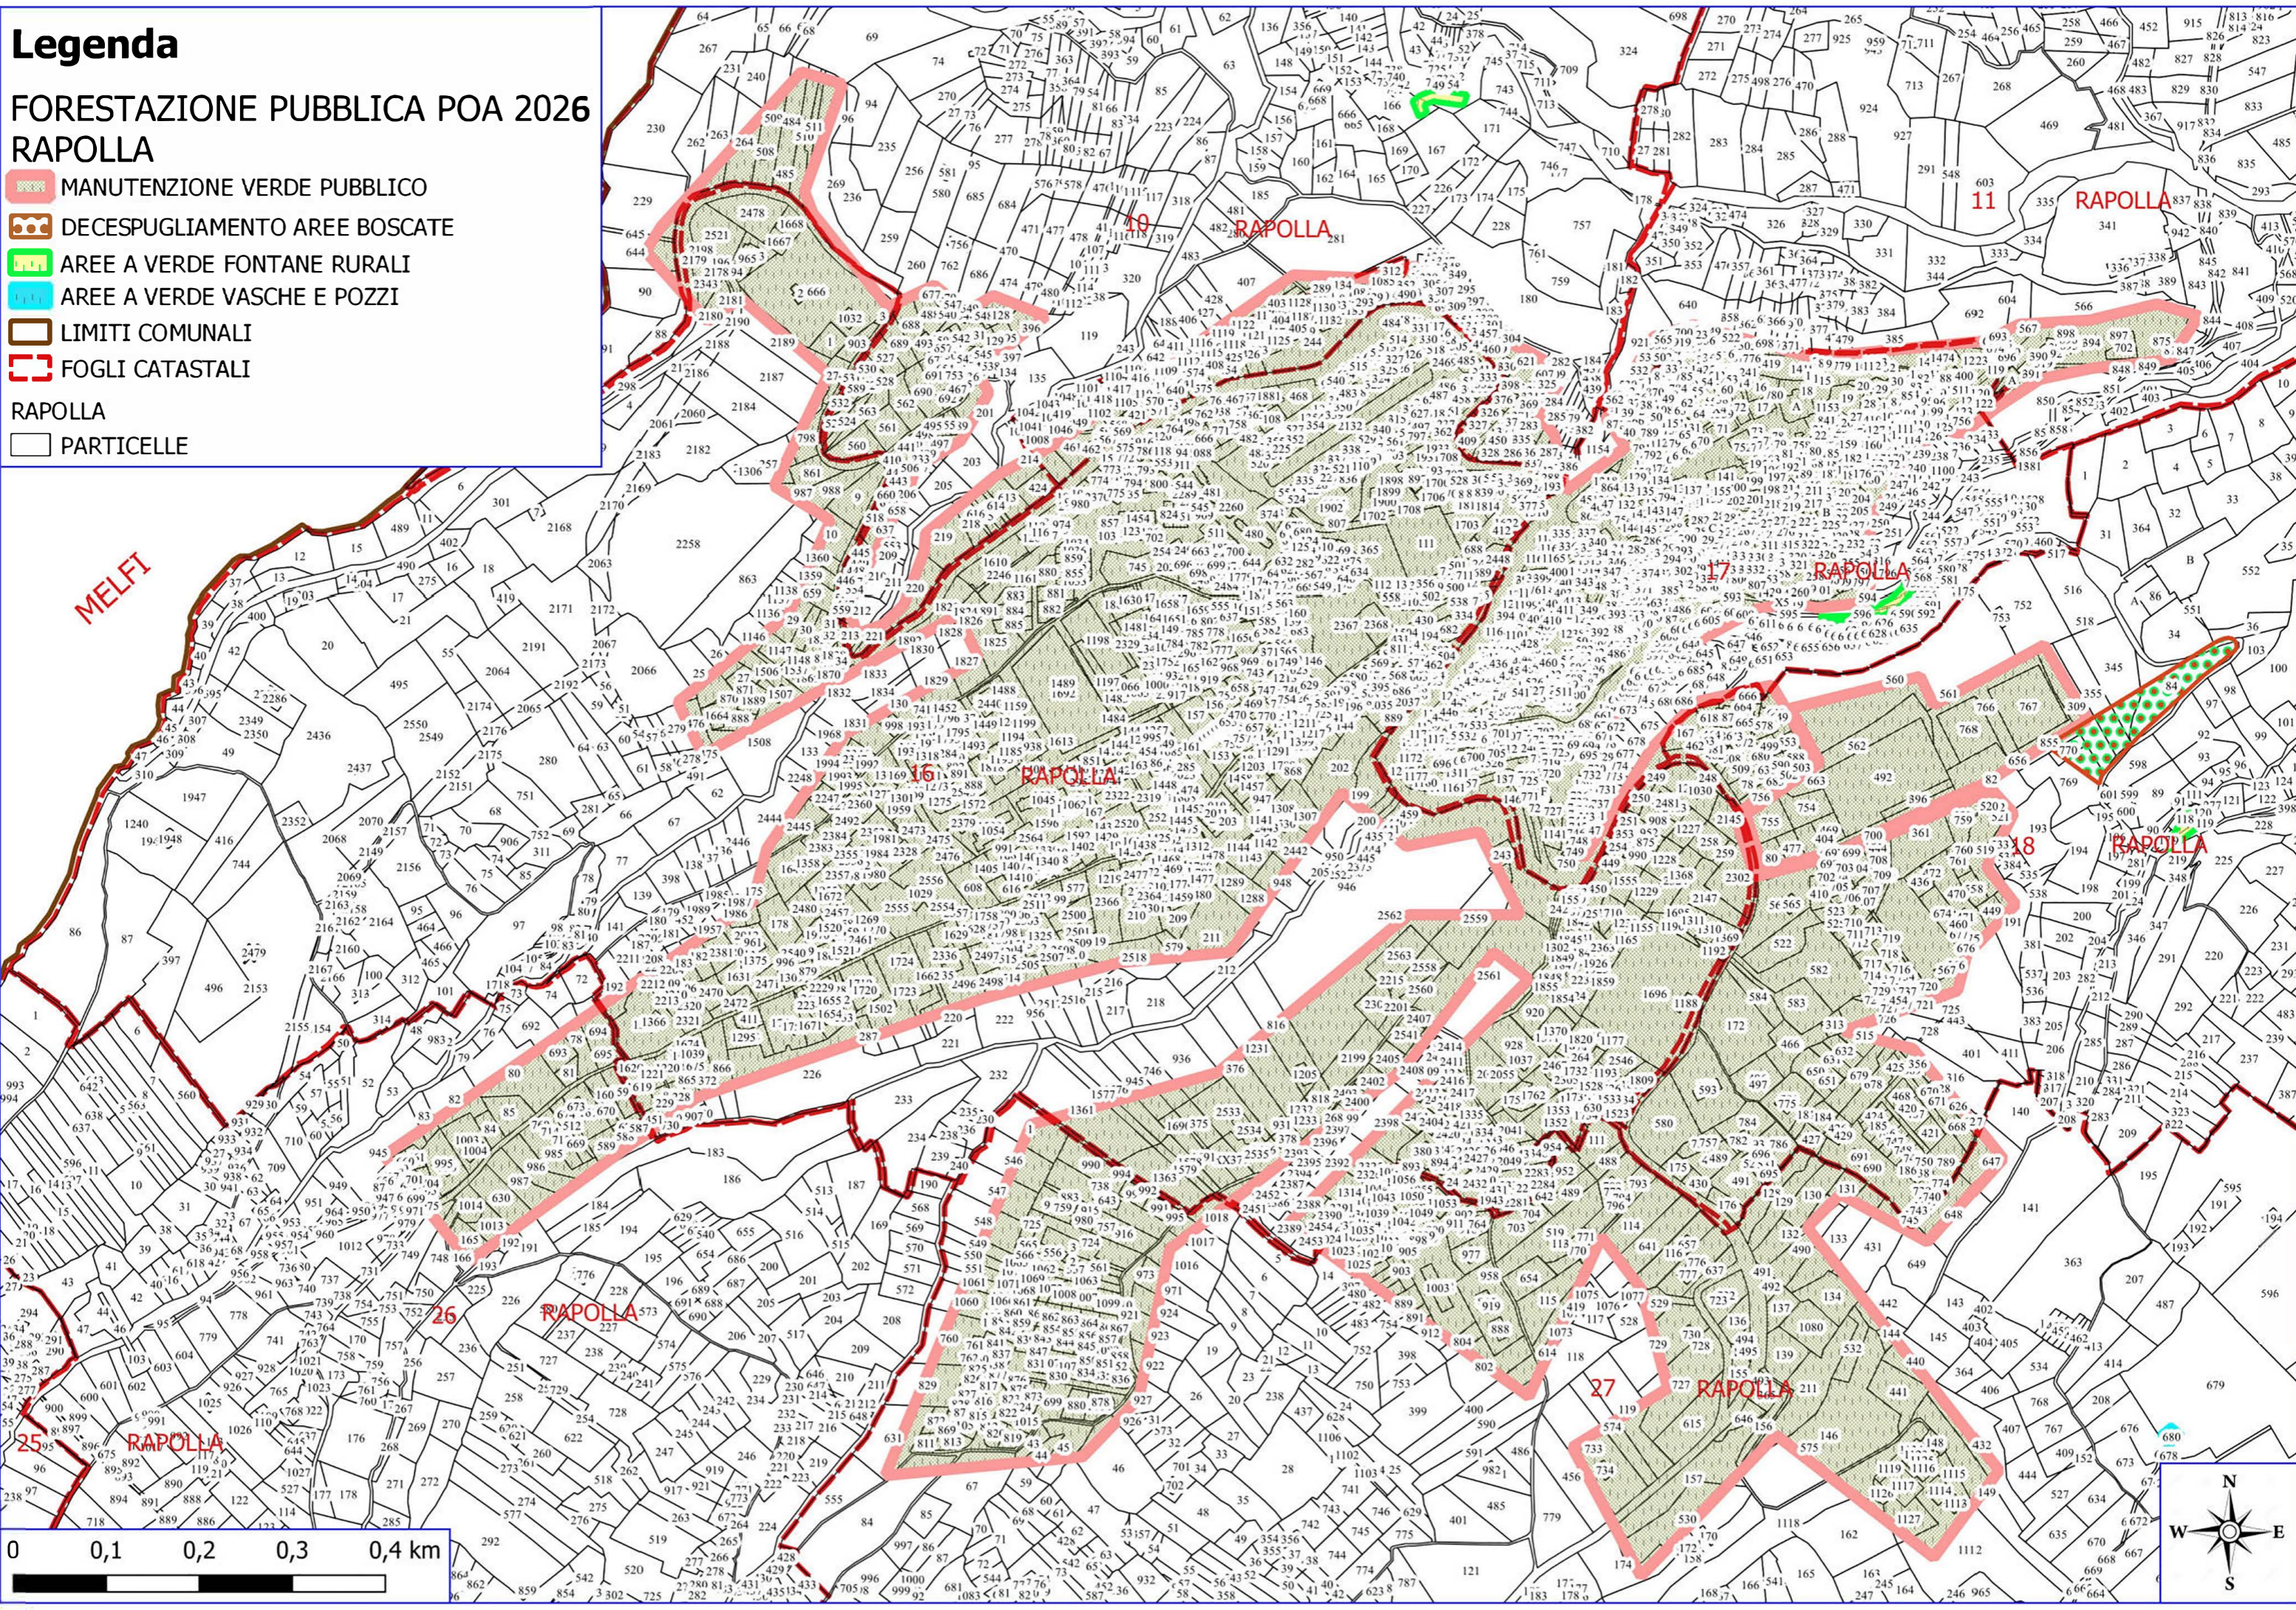

Legenda

FORESTAZIONE PUBBLICA POA 2026 RAPOLLA

-  PULIZIA CUNETTE
 -  DECESPUGLIAMENTO SCARPATE
 -  LIMITI COMUNALI
- ORTOFOTO

Legenda

FORESTAZIONE PUBBLICA POA 2026 RAPOLLA

 AREE A VERDE FONTANE RURALI

 FOGLI CATASTALI

RAPOLLA

 PARTICELLE

Legenda

FORESTAZIONE PUBBLICA POA 2026 RAPOLLA

-  MANUTENZIONE VERDE PUBBLICO
-  DECESPUGLIAMENTO AREE BOSCADE
-  AREE A VERDE FONTANE RURALI
-  AREE A VERDE VASCHE E POZZI
-  LIMITI COMUNALI
-  FOGLI CATASTALI
- RAPOLLA**
-  PARTICELLE

0 0,1 0,2 0,3 0,4 km

Legenda

FORESTAZIONE PUBBLICA POA 2026 RAPOLLA

 RIPULITURA GIOVANE BOSCO

 FOGLI CATASTALI

RAPOLLA

 PARTICELLE

Legenda