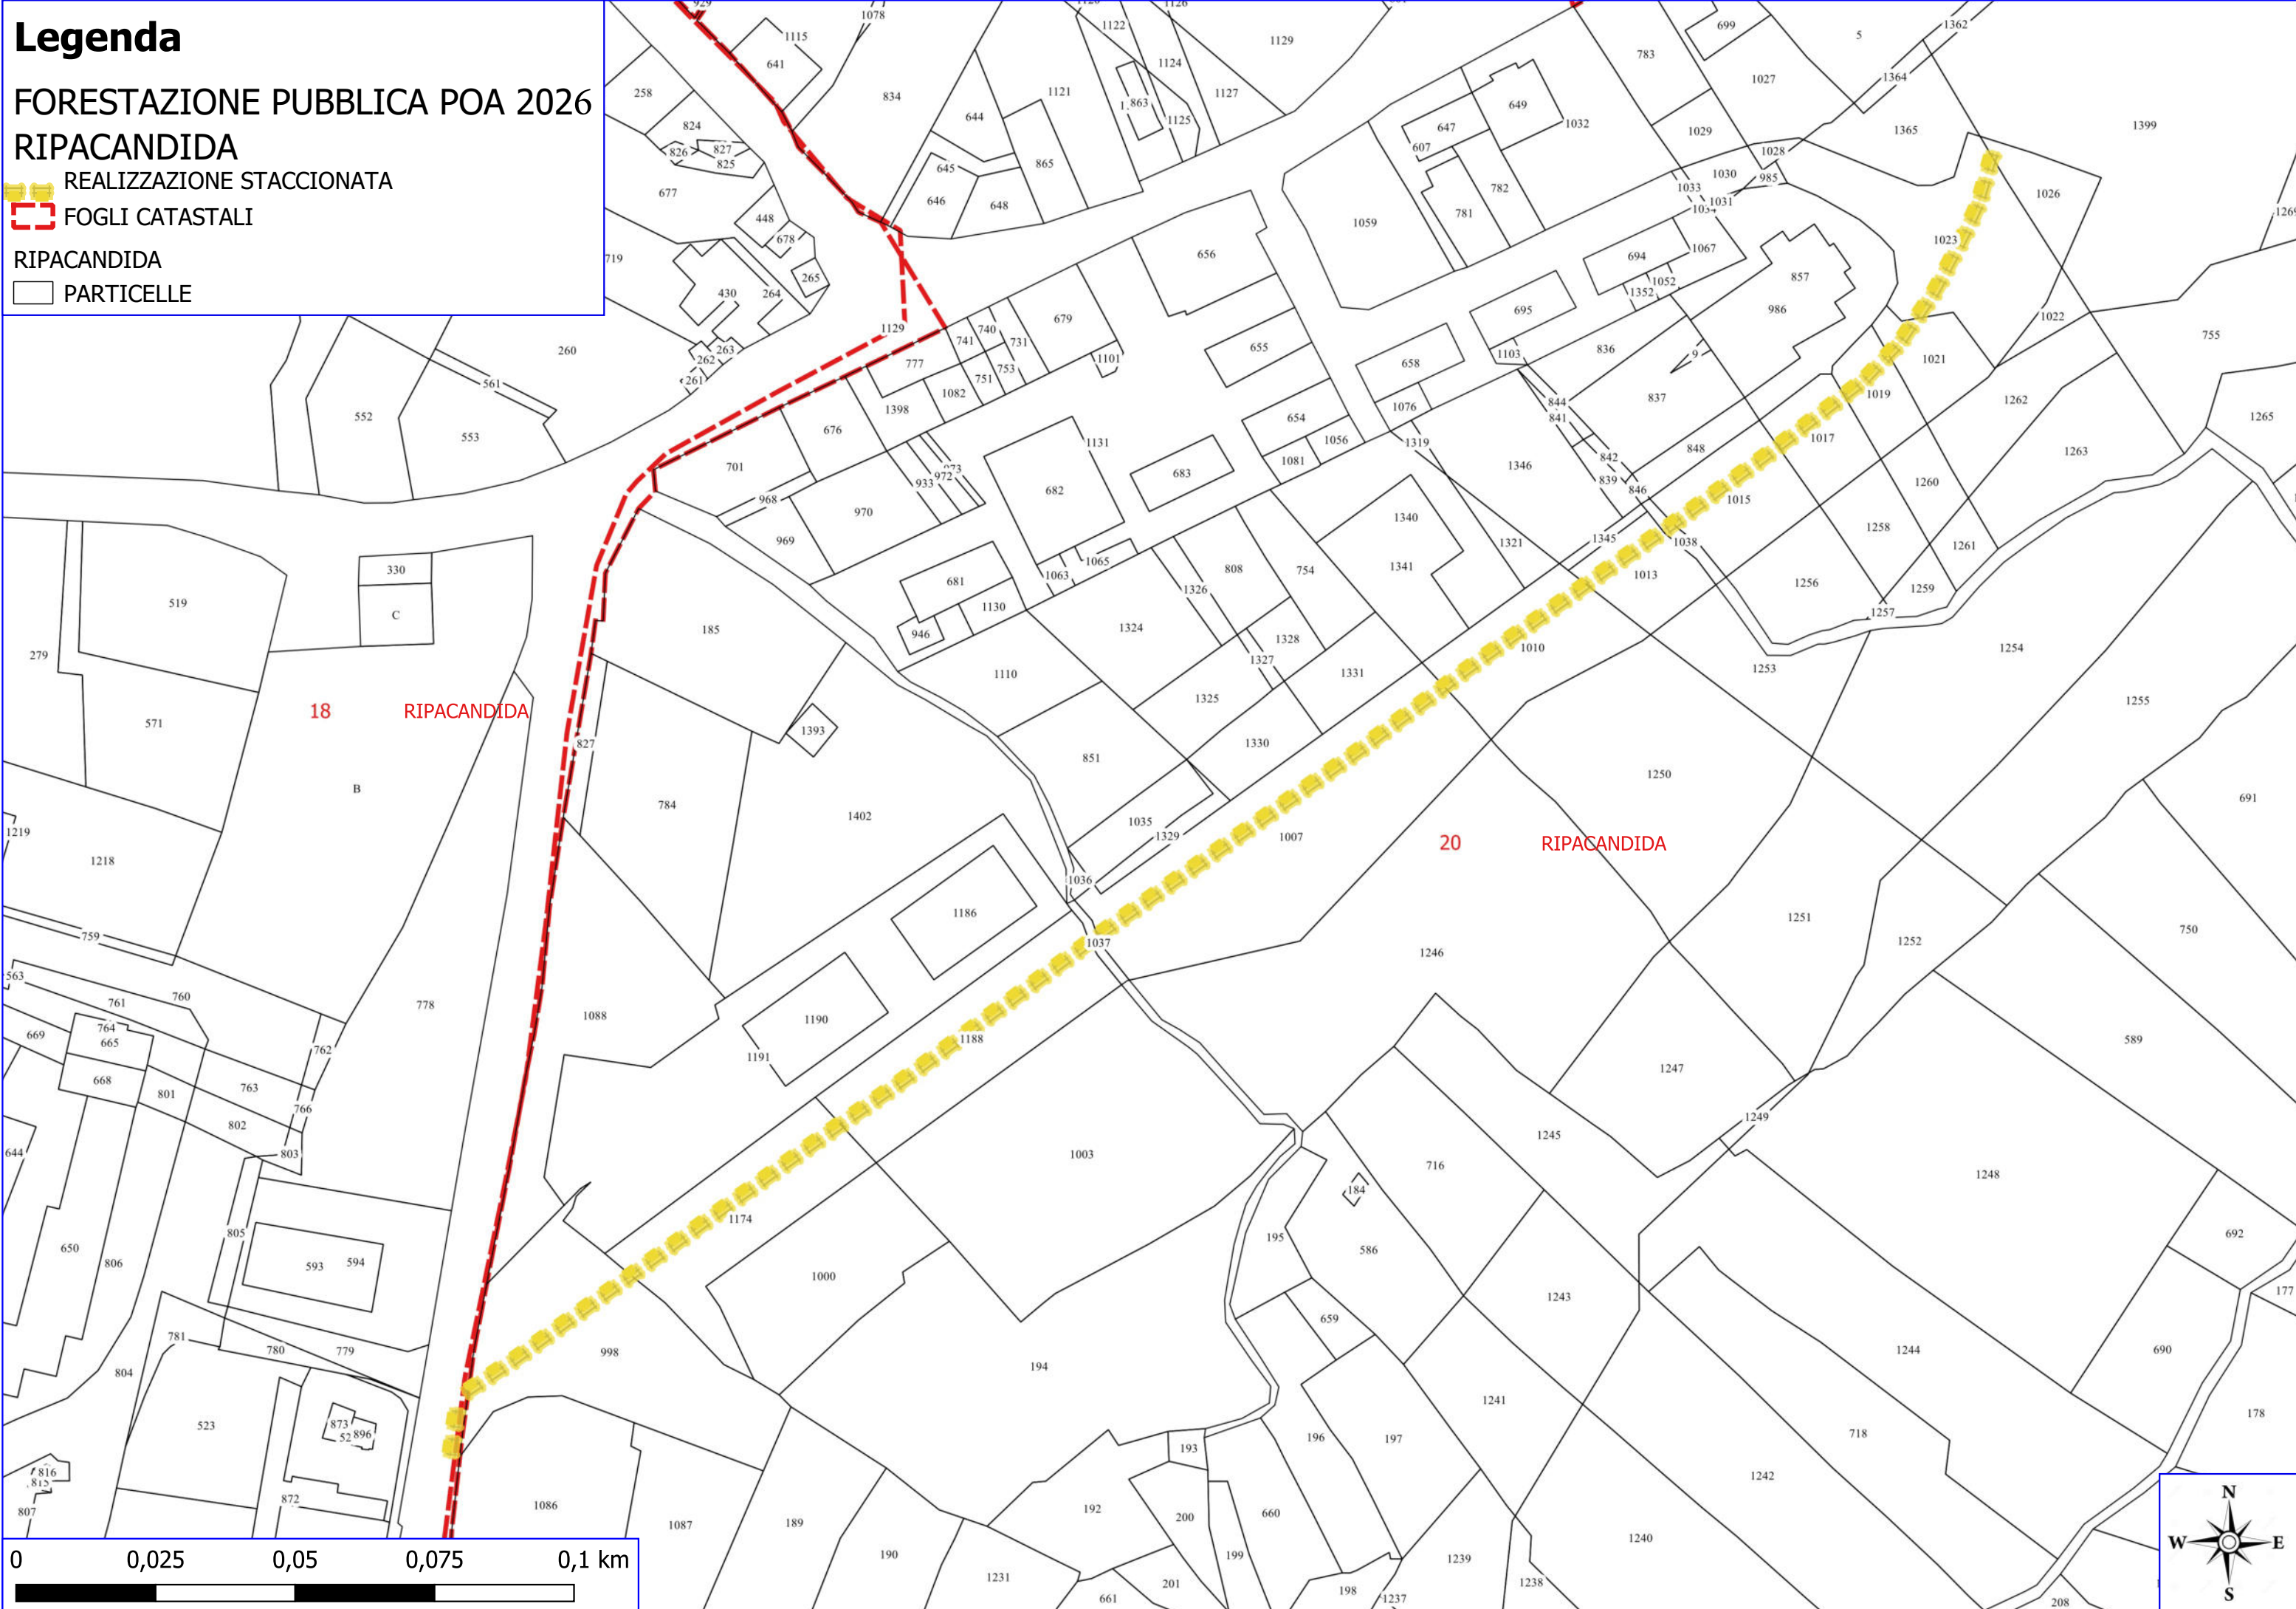

Legenda

FORESTAZIONE PUBBLICA POA 2026

RIPACANDIDA

REALIZZAZIONE STACCIONATA

FOGLI CATASTALI

RIPACANDIDA

PARTICELLE