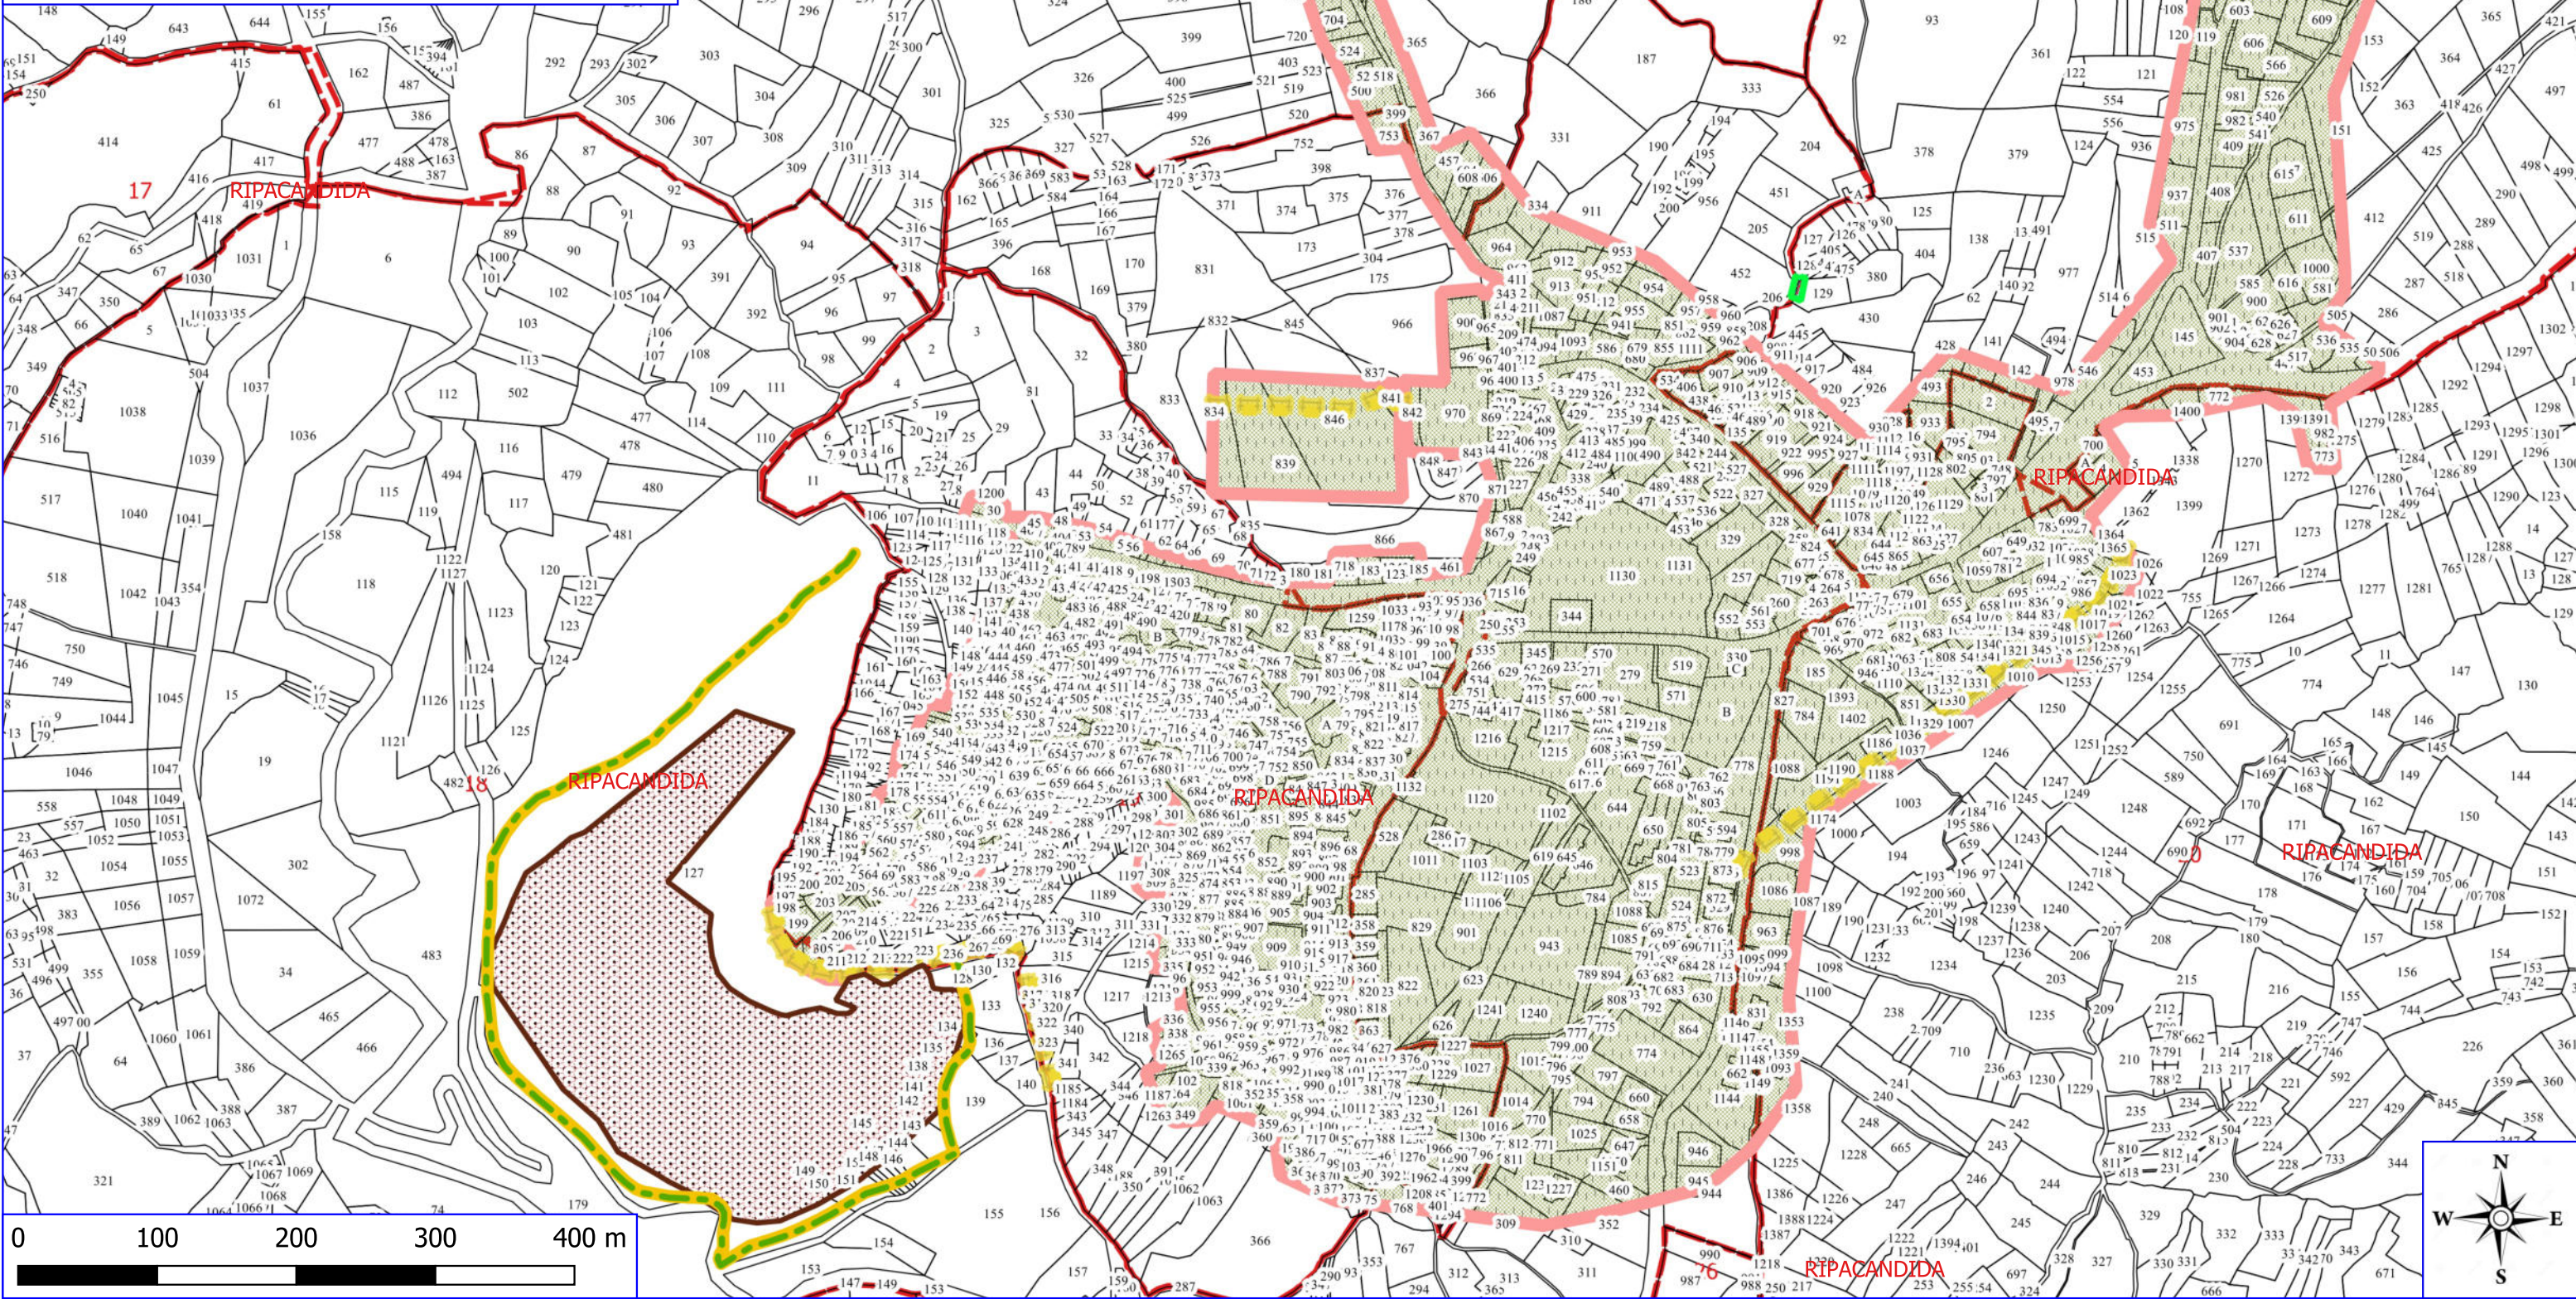

Legenda

FORESTAZIONE PUBBLICA POA 2026 RIPACANDIDA

- MANUTENZIONE VIALE TAGLIAFUOCO
- REALIZZAZIONE STACCIONATA
- MANUTENZIONE VERDE URBANO
- AREE A VERDE FONTANE RURALI
- DECESPUGLIAMENTO AREE BOSCADE
- FOGLI CATASTALI

RIPACANDIDA
PARTICELLE