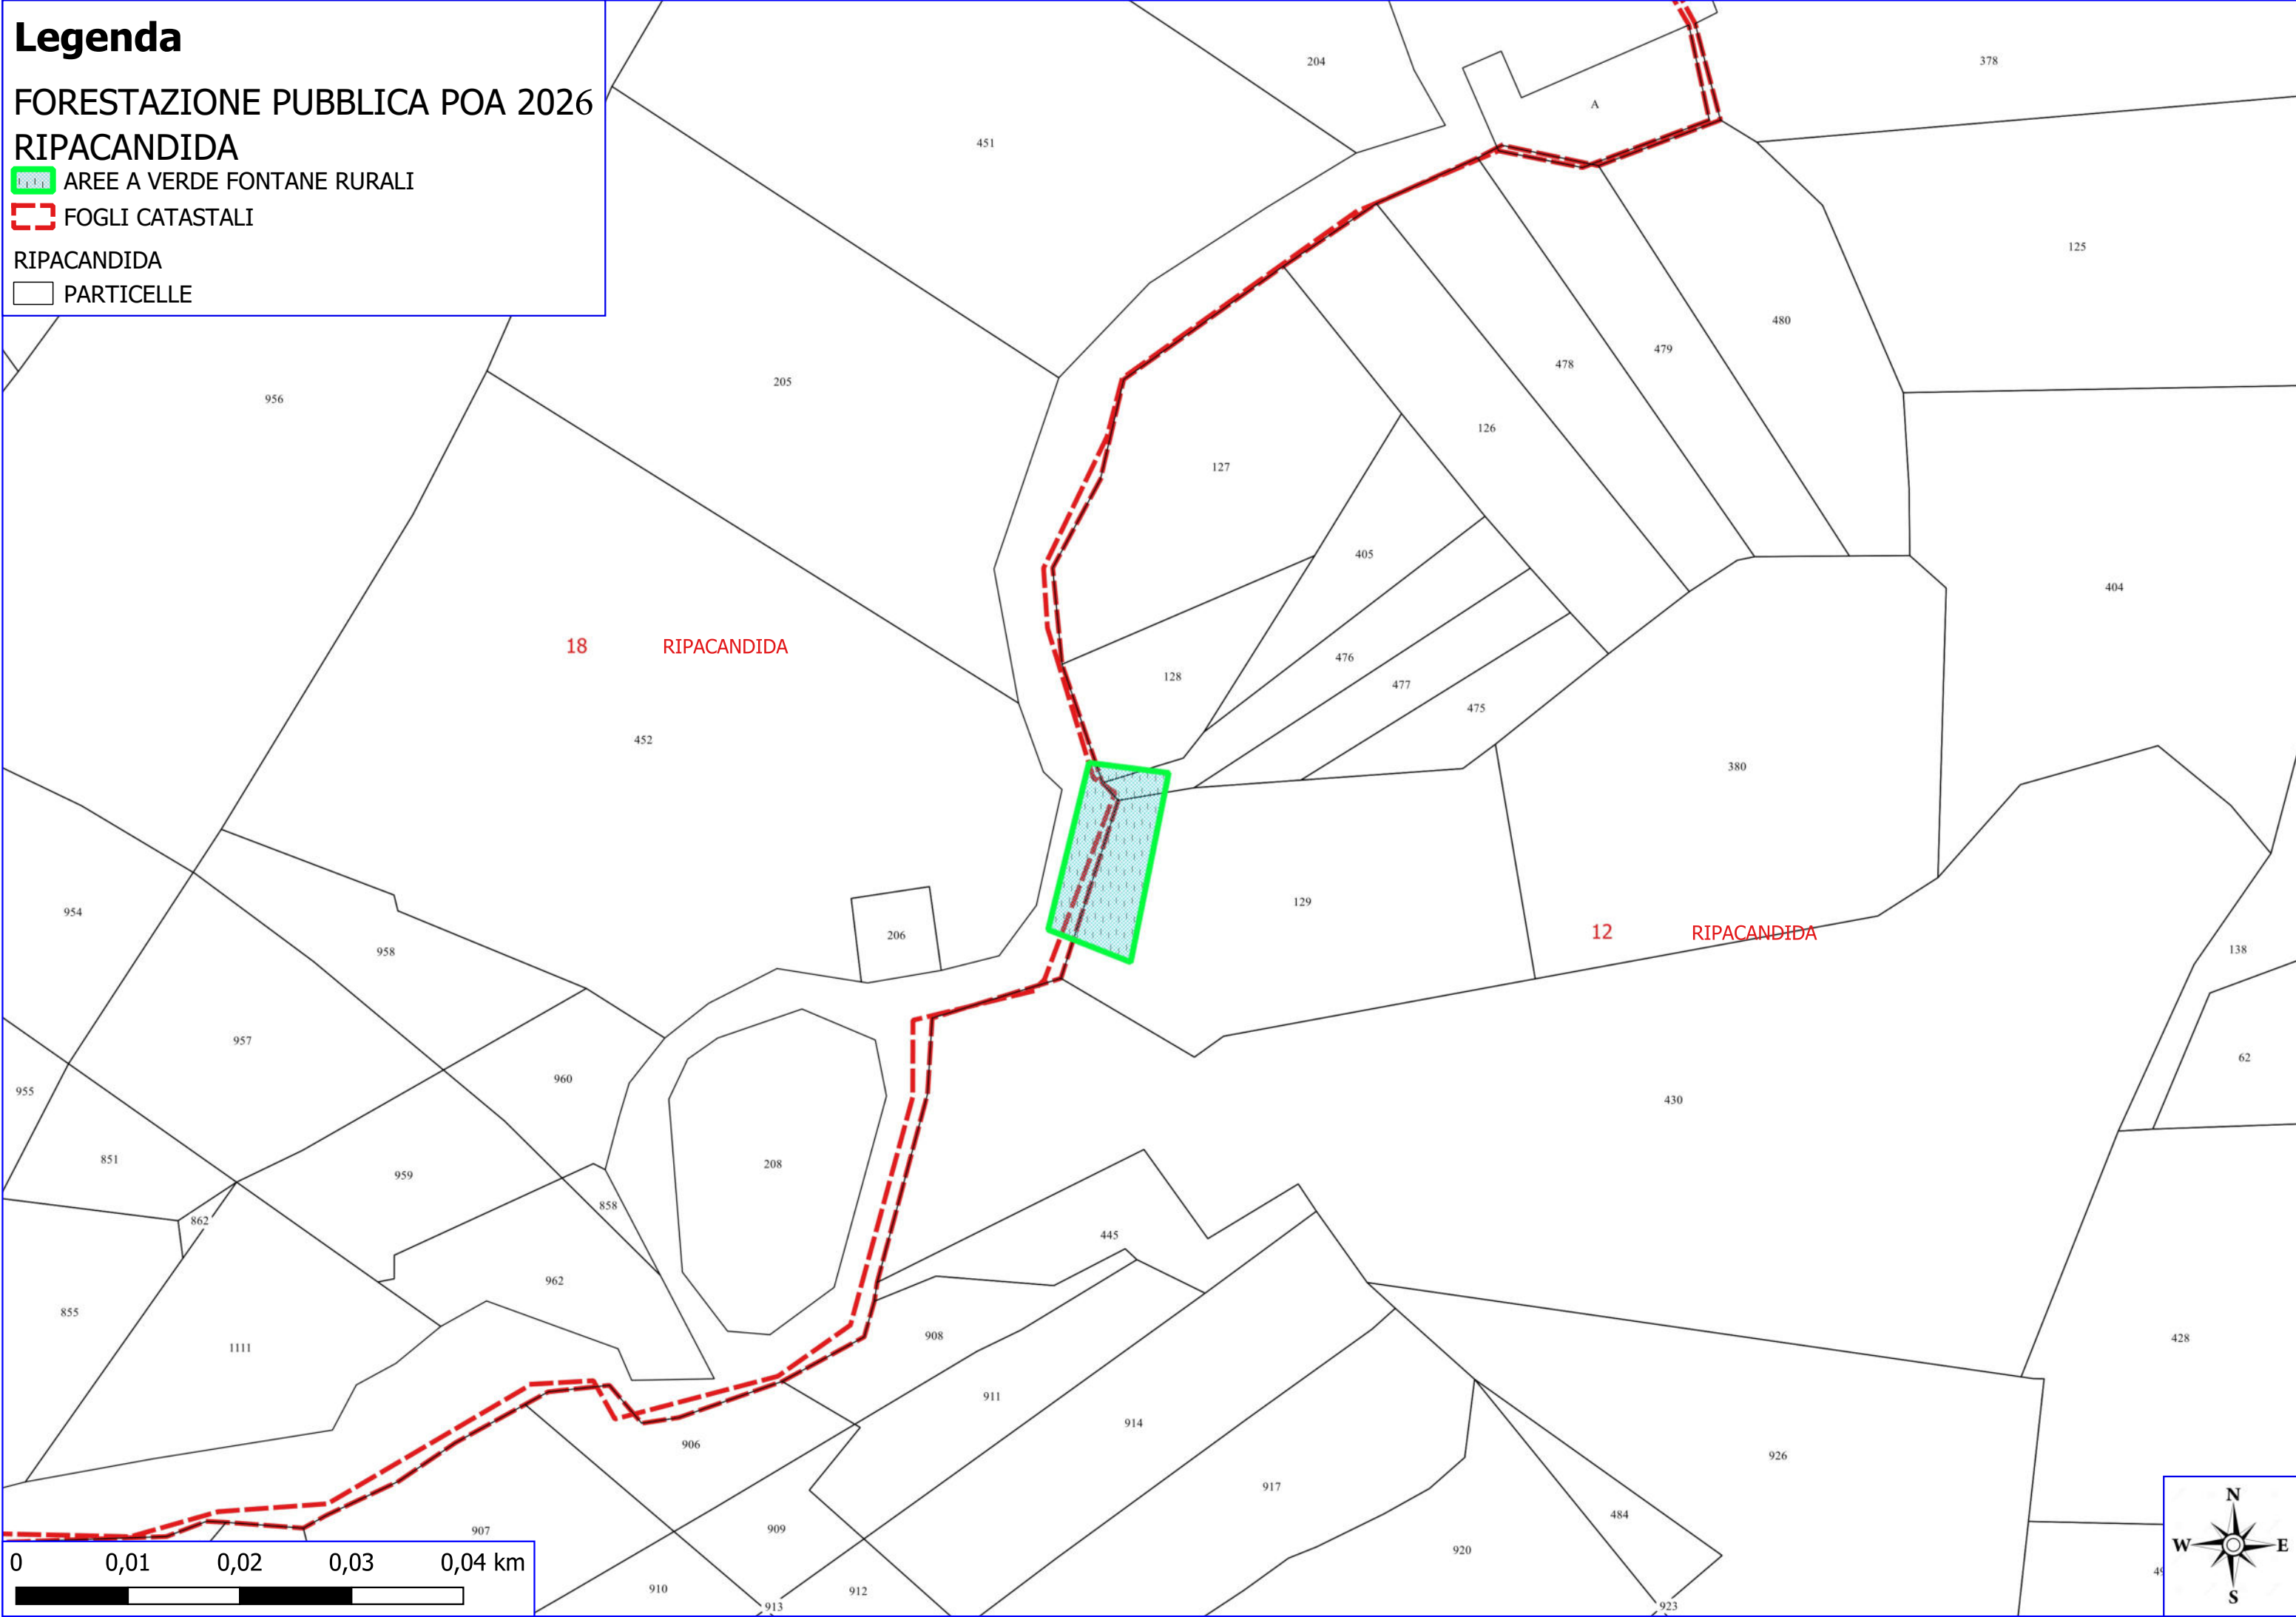

Legenda

FORESTAZIONE PUBBLICA POA 2026 RIPACANDIDA

AREE A VERDE FONTANE RURALI

FOGLI CATASTALI

RIPACANDIDA

PARTICELLE