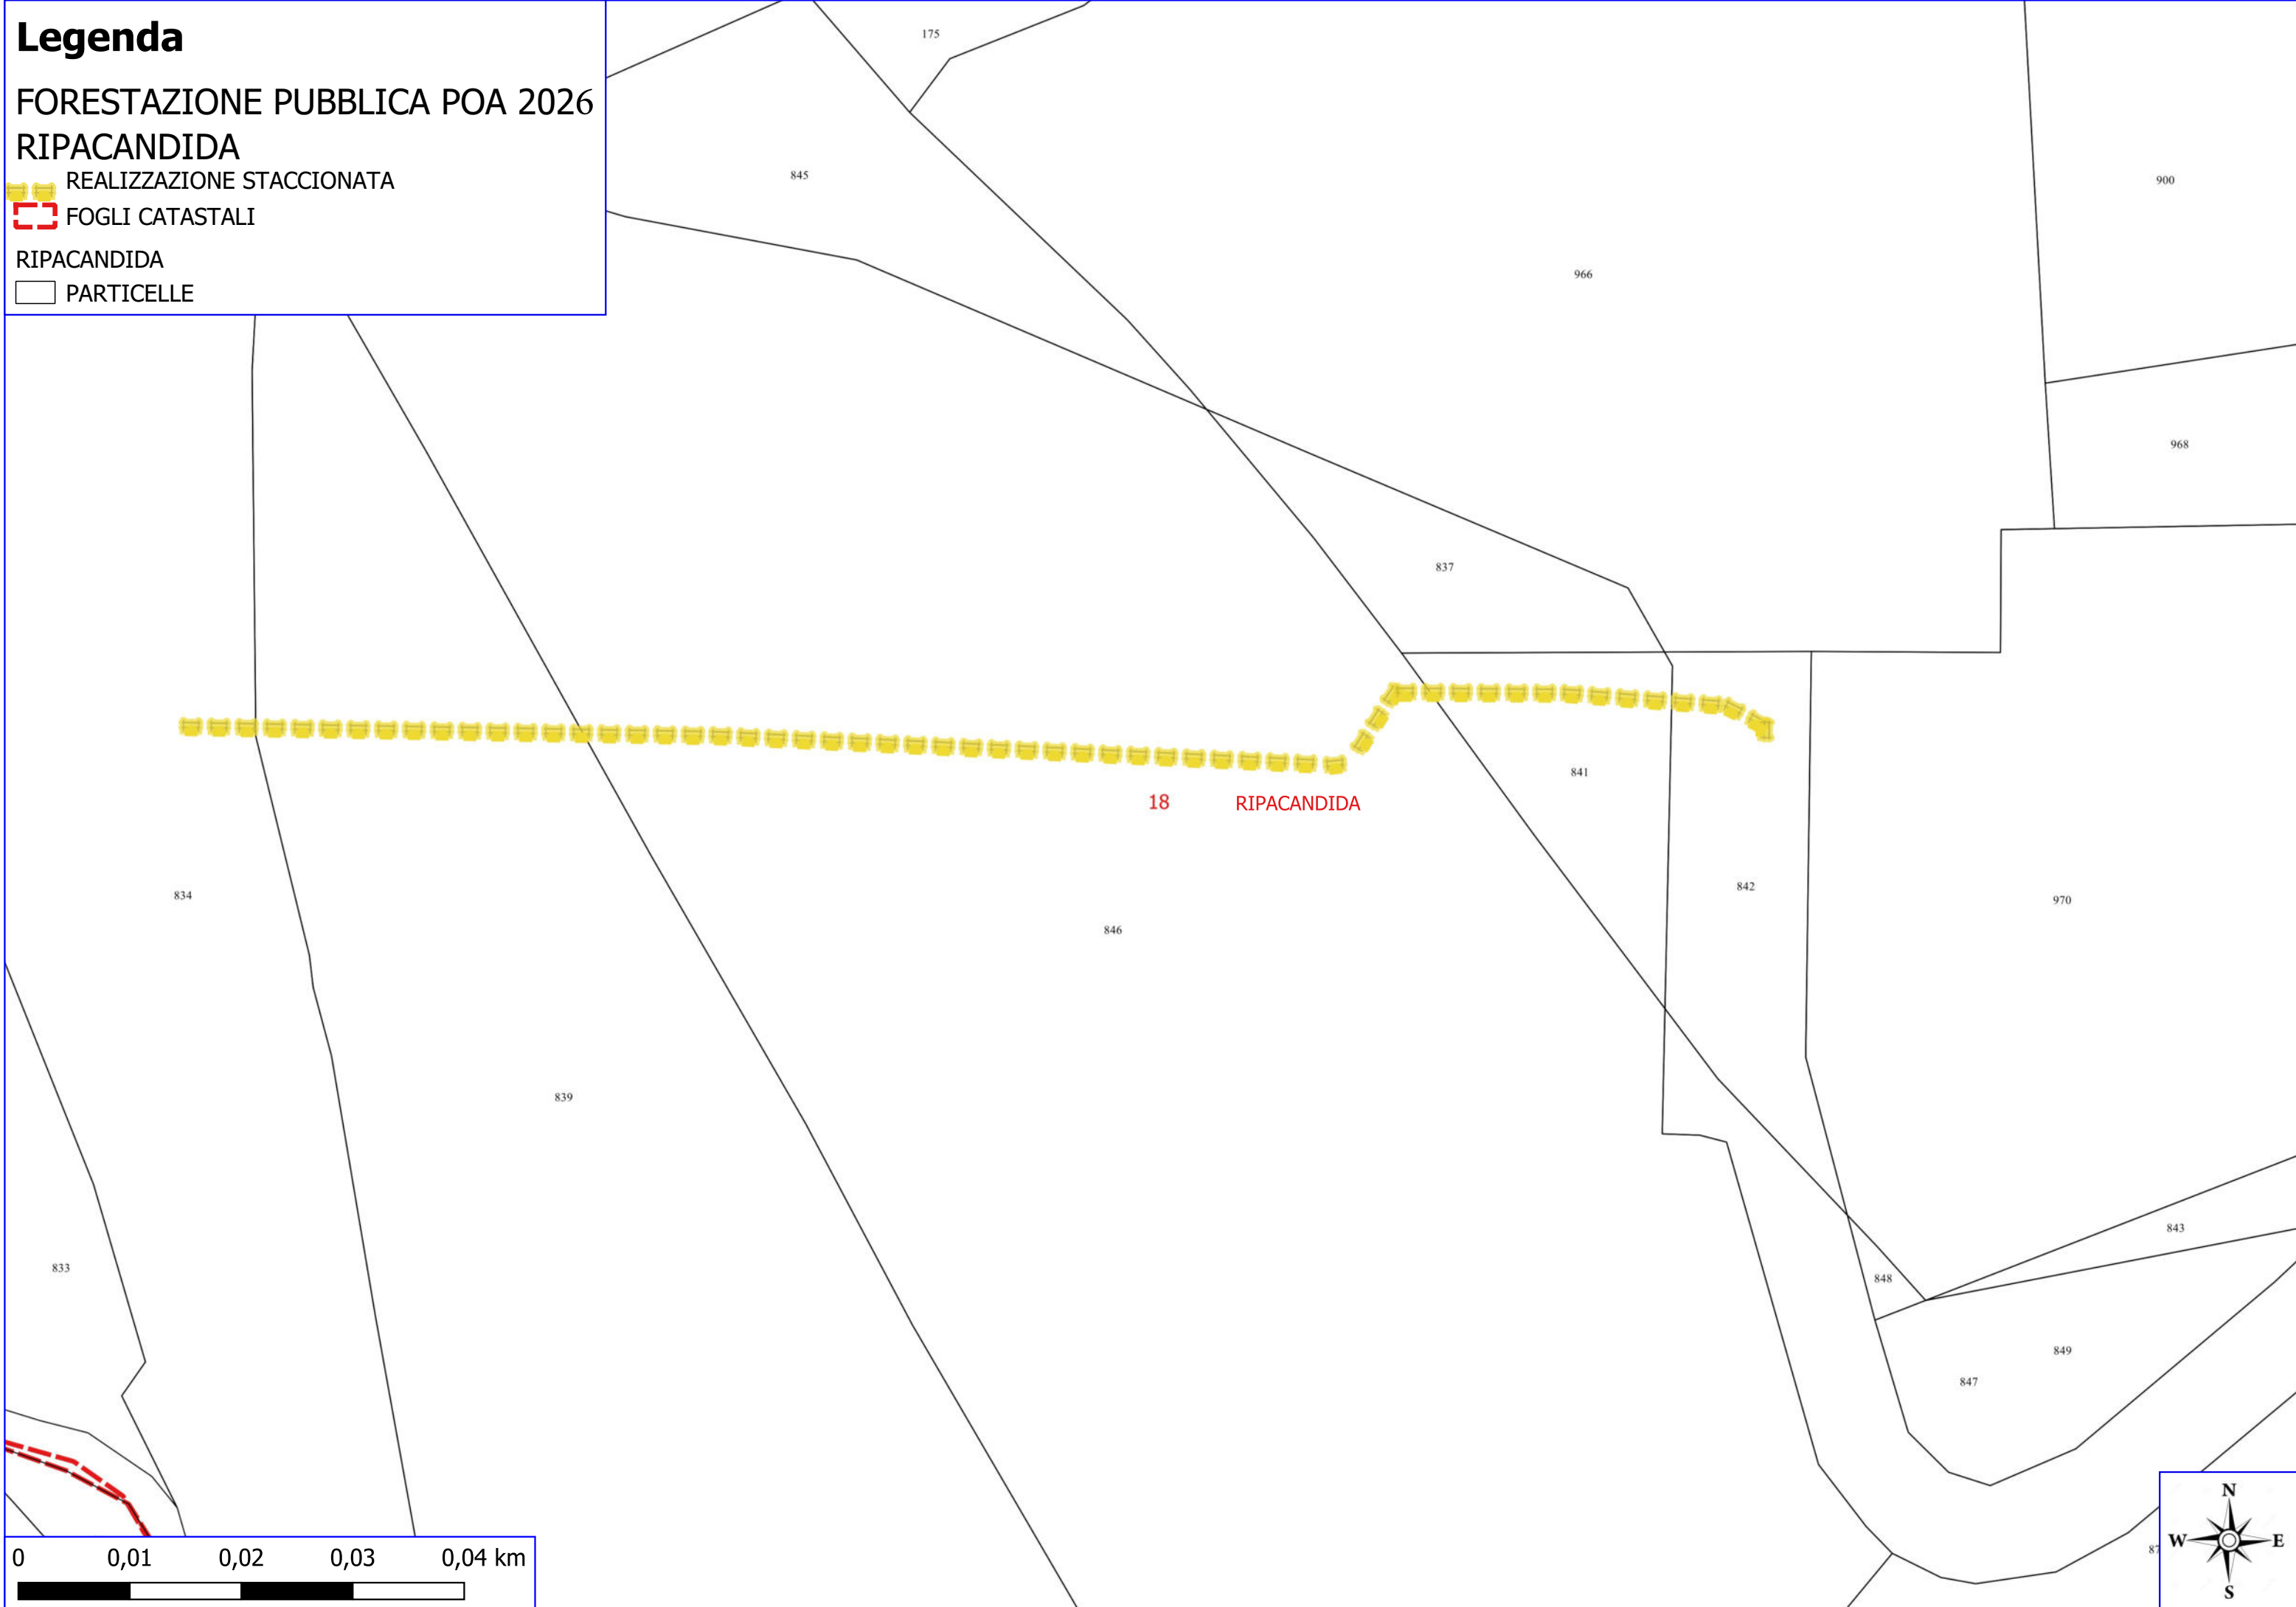

Legenda

FORESTAZIONE PUBBLICA POA 2026 RIPACANDIDA

REALIZZAZIONE STACCIONATA

FOGLI CATASTALI

RIPACANDIDA

PARTICELLE