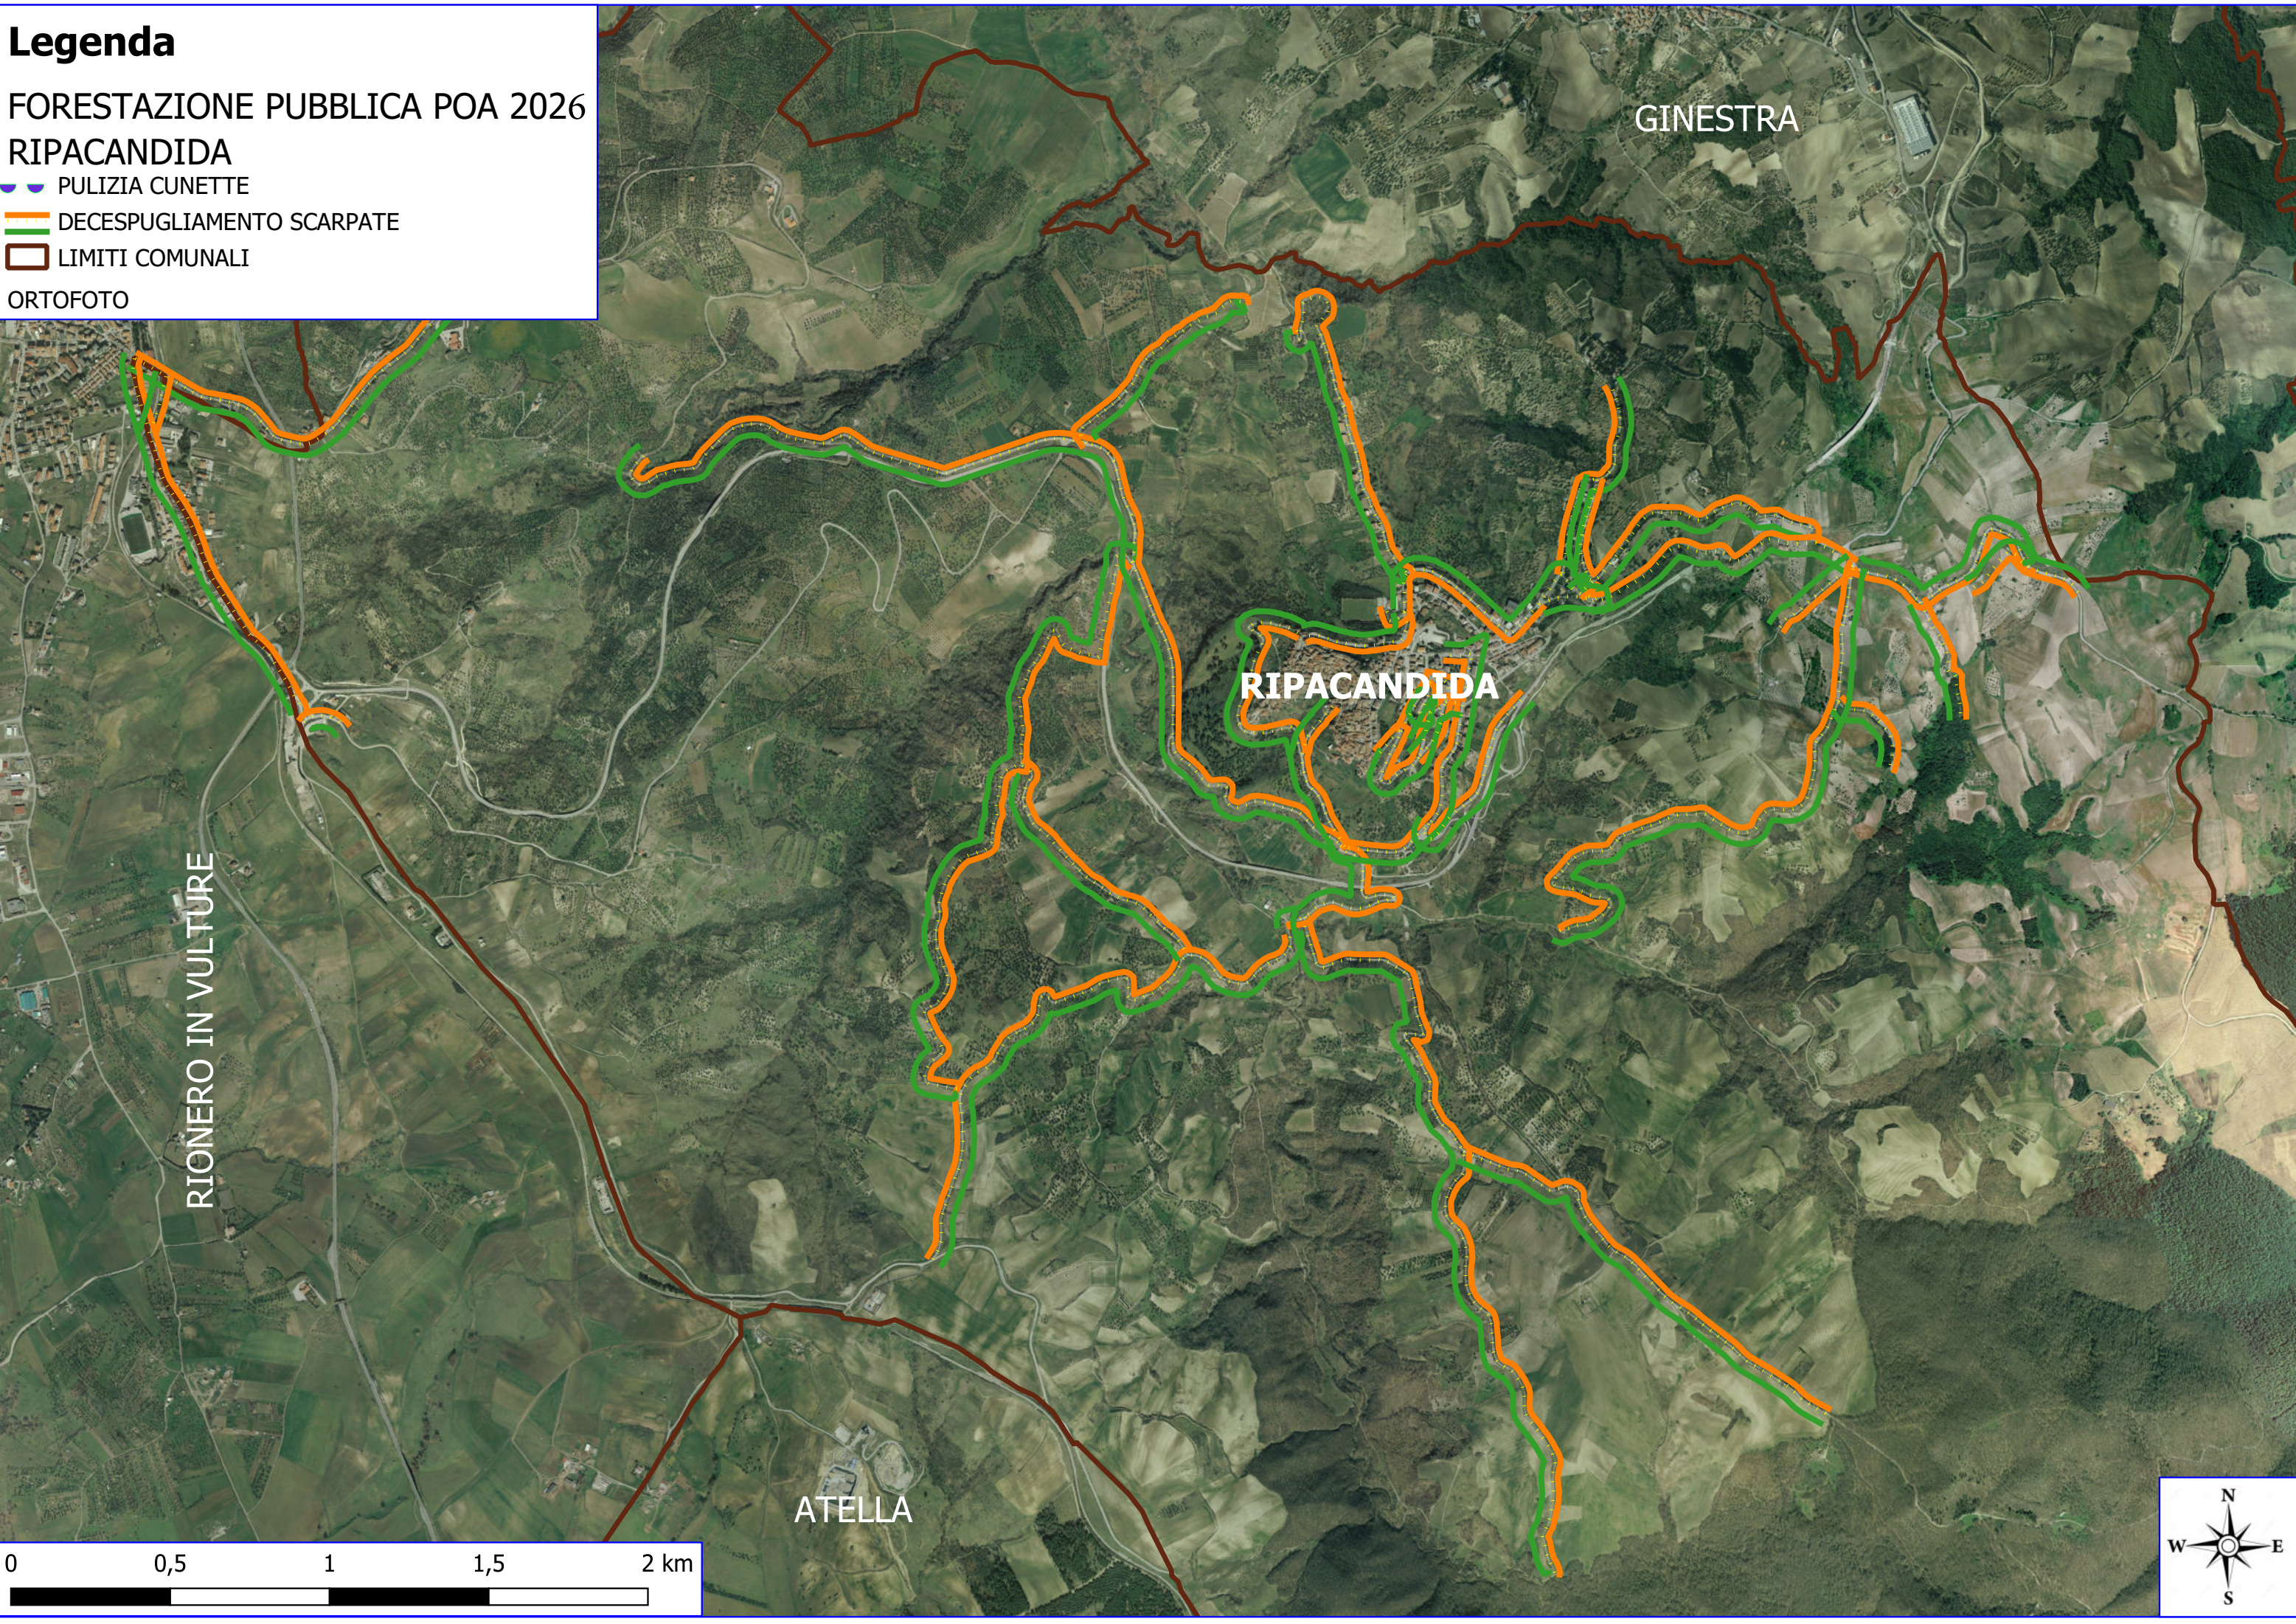

Legenda

**FORESTAZIONE PUBBLICA POA 2026
RIPACANDIDA**

-  PULIZIA CUNETTE
-  DECESPUGLIAMENTO SCARPATE
-  LIMITI COMUNALI

ORTOFOTO

GINESTRA

RIPACANDIDA

RIONERO IN VULTURE

ATELLA

Legenda

FORESTAZIONE PUBBLICA POA 2026

RIPACANDIDA

 DECESPUGLIAMENTO ASTE FLUVIALI

 AREE A VERDE FONTANE RURALI

 LIMITI COMUNALI

 FOGLI CATASTALI

RIPACANDIDA