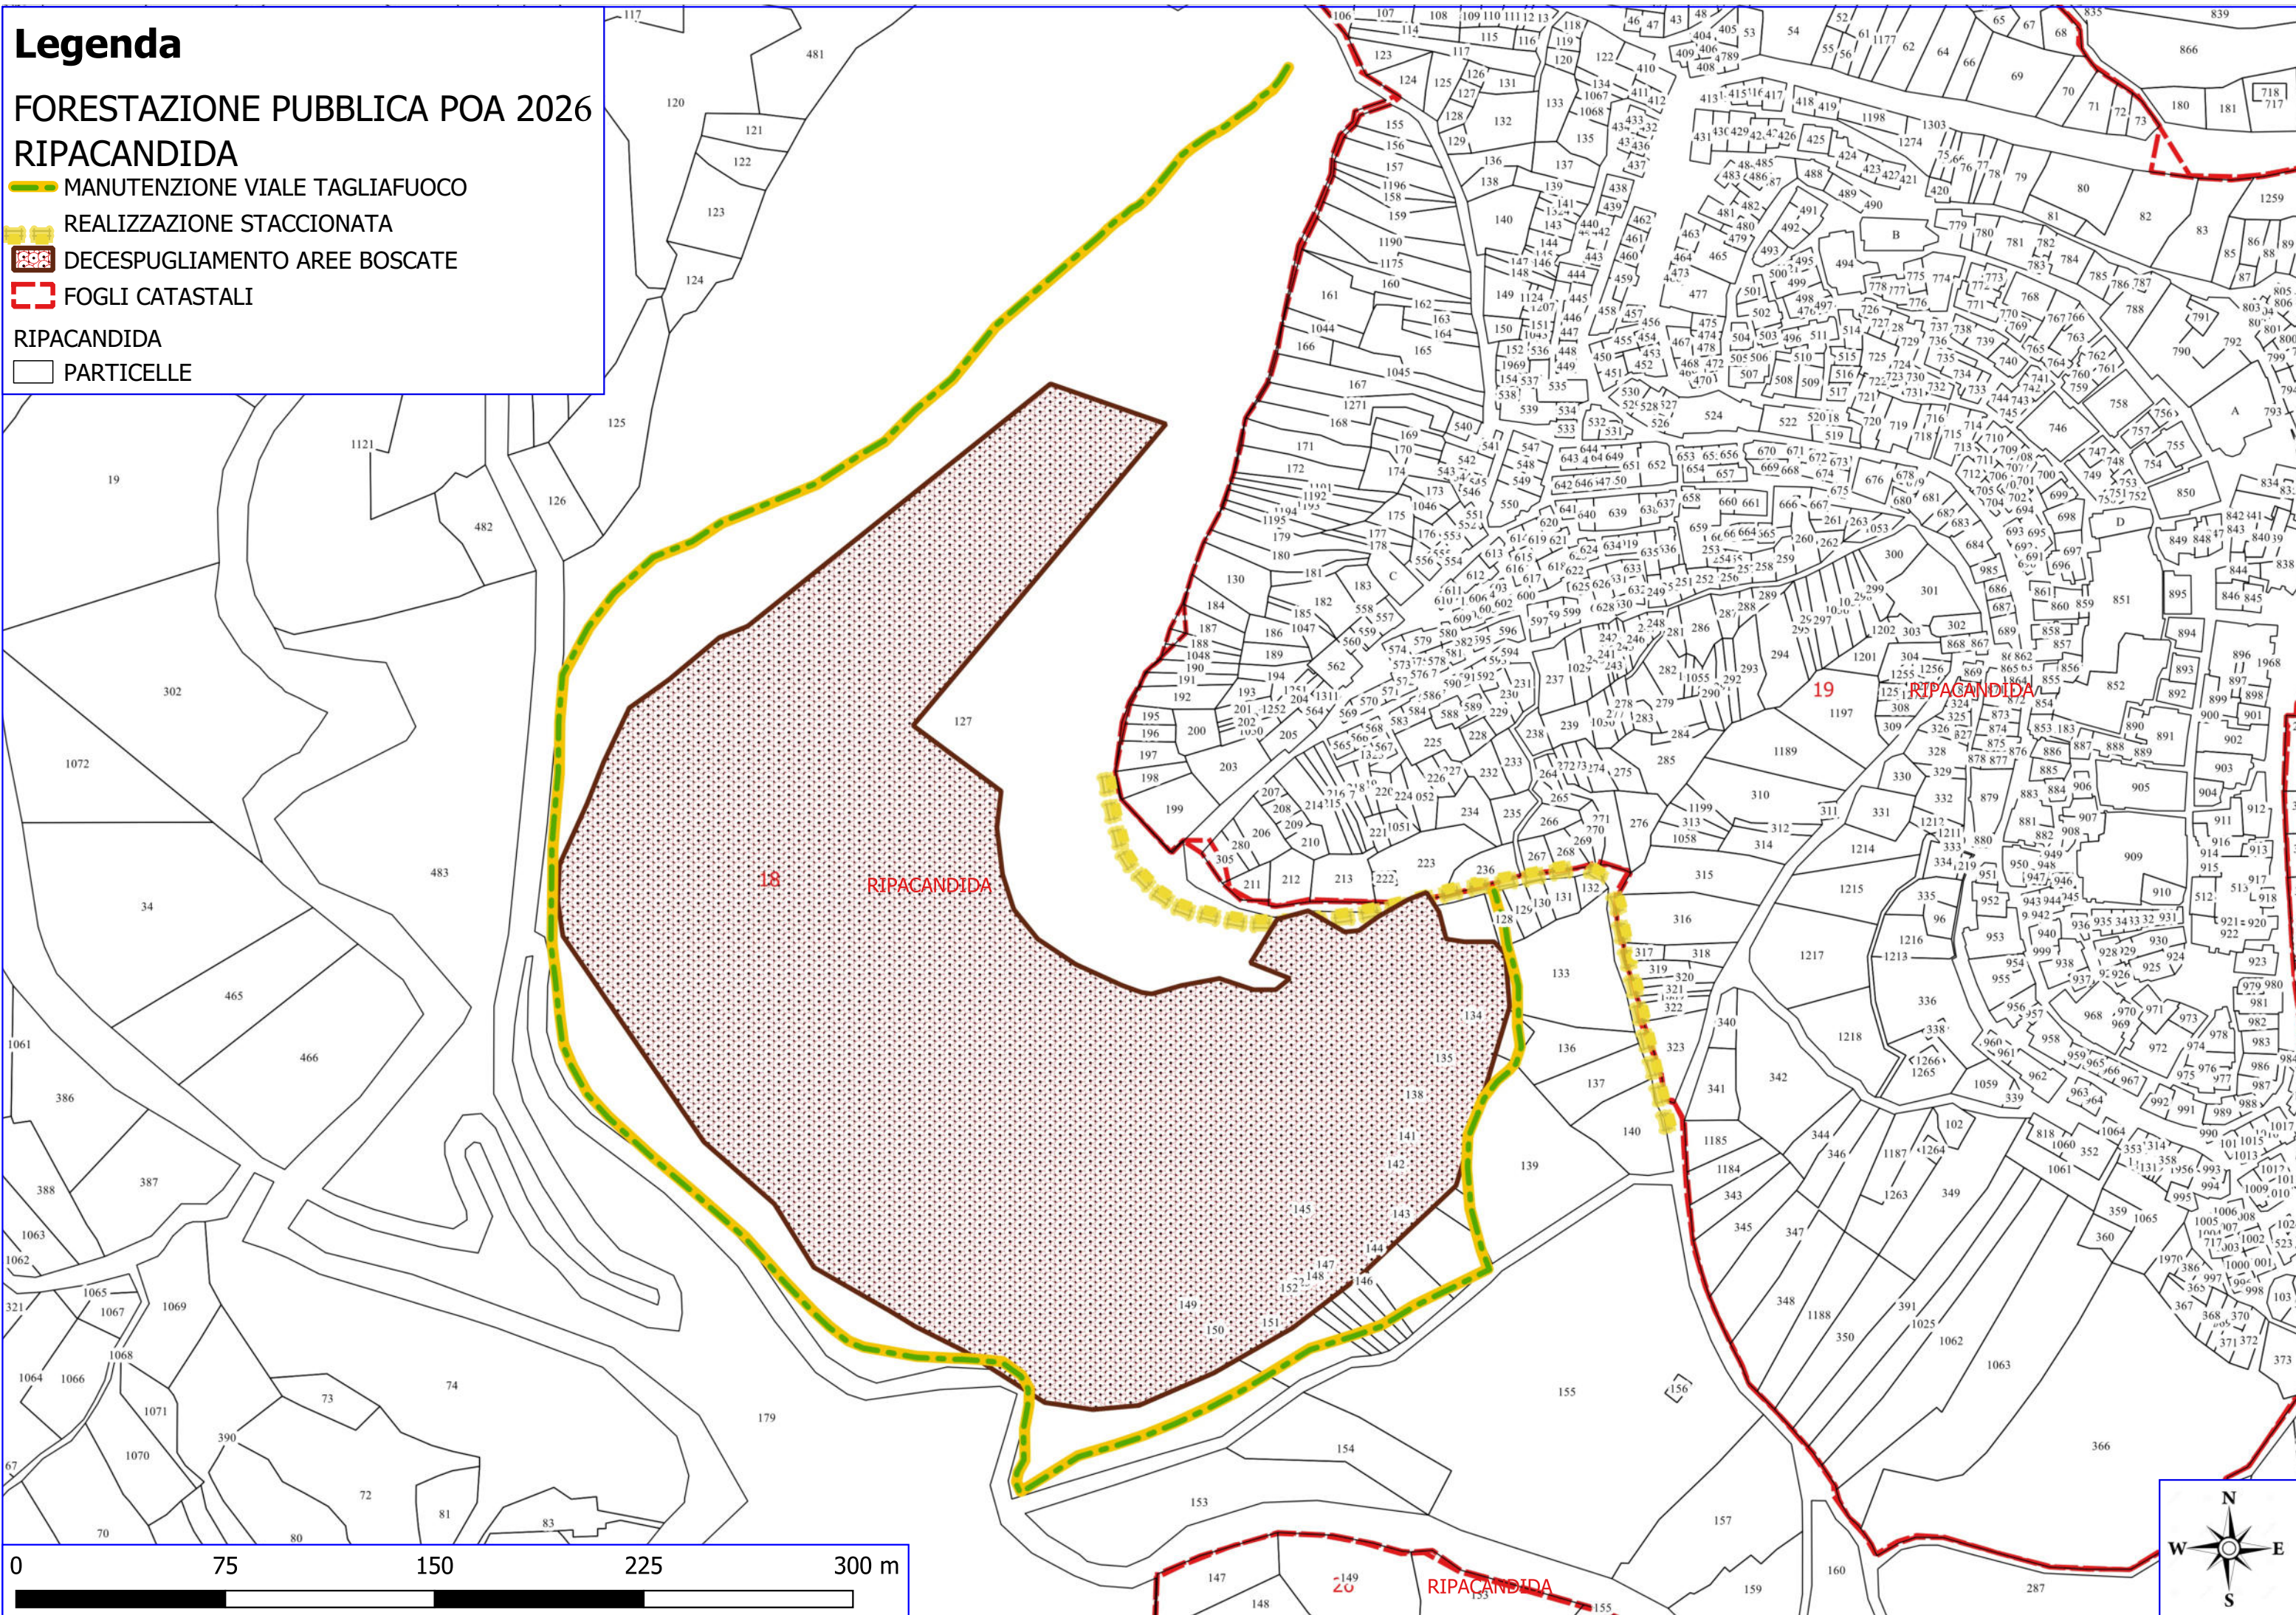

Legenda

FORESTAZIONE PUBBLICA POA 2026 RIPACANDIDA

MANUTENZIONE VIALE TAGLIAFUOCO

REALIZZAZIONE STACCIONATA

DECESPUGLIAMENTO AREE BOSCADE

FOGLI CATASTALI

RIPACANDIDA

PARTICELLE