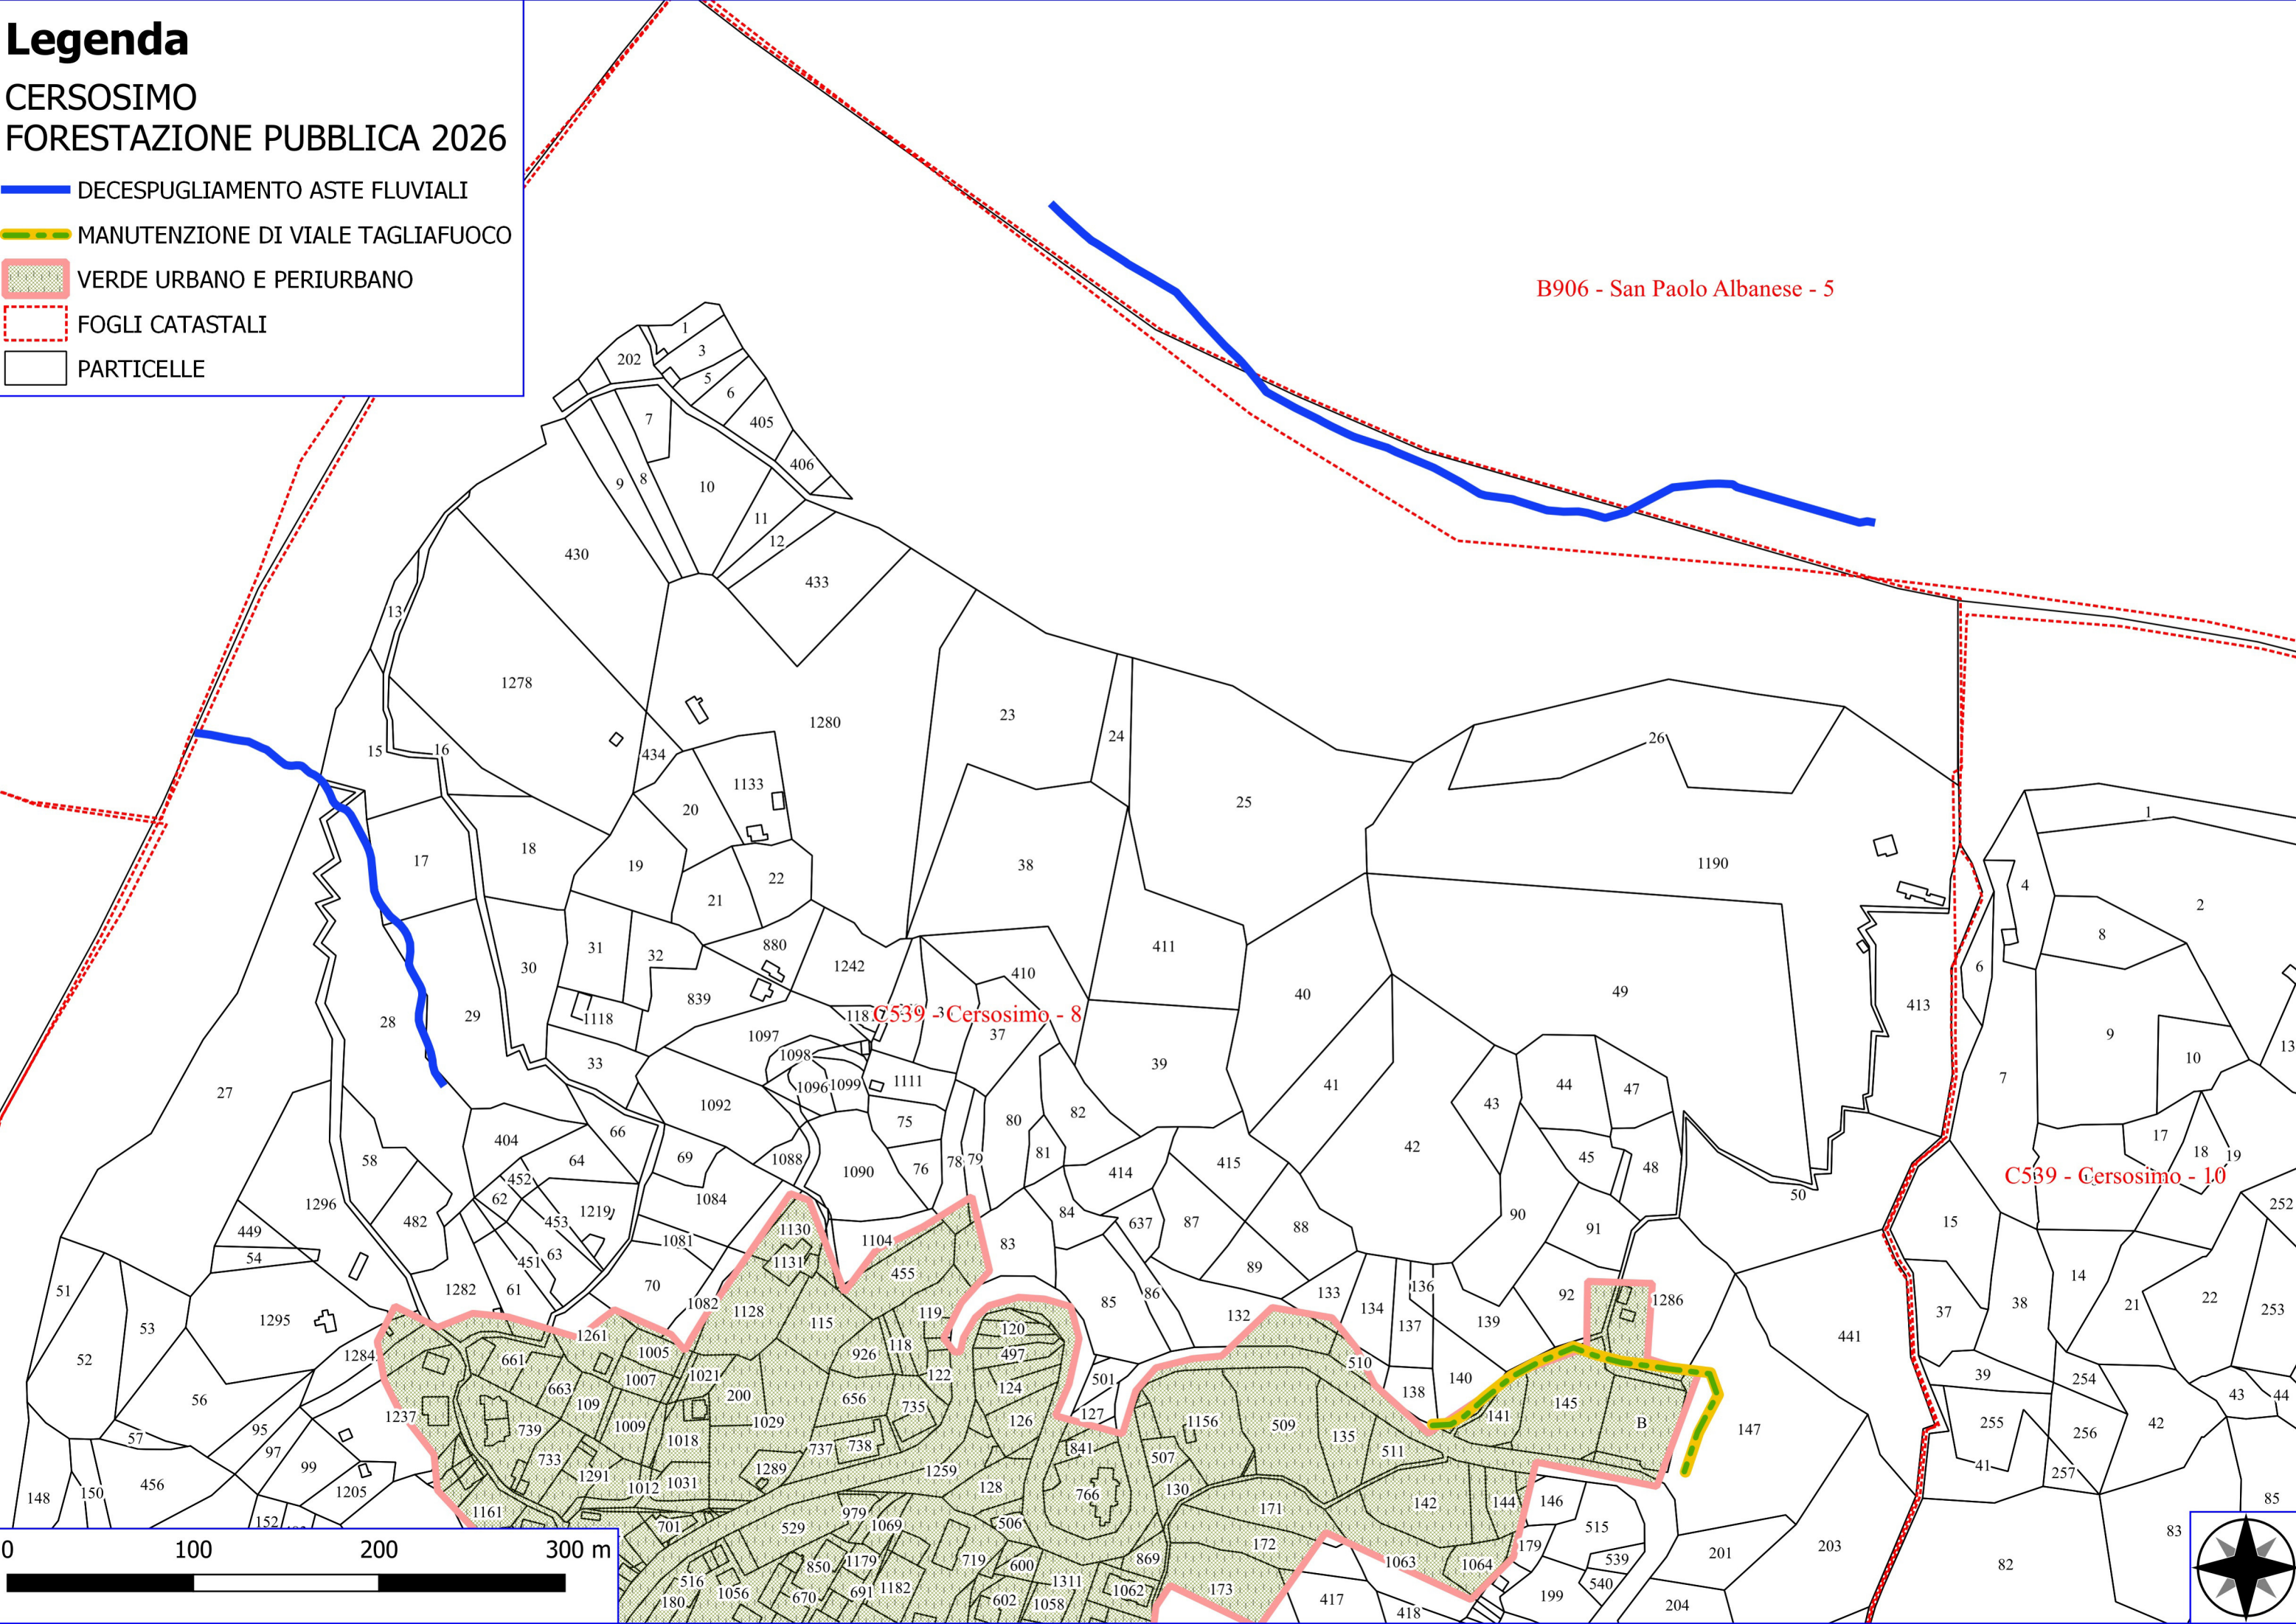

Legenda

CERSOSIMO FORESTAZIONE PUBBLICA 2026

- DECEPUGLIAMENTO ASTE FLUVIALI
- MANUTENZIONE DI VIALE TAGLIAFUOCO
- MANUTENZIONE DI SENTIERO
- MANUT. ANNUALE CANALETTE E FOSSI DI GUARDIA
- RIPRISTINO DI SENTIERO
- STACCIONATA
- VIMINATA
- DECEPUGLIAMENTO AREA BOSCATATA
- VERDE URBANO E PERIURBANO
- FOGLI CATASTALI
- PARTICELLE

B906 - San Paolo Albanese - 8

B906 - San Paolo Albanese - 9

Legenda

CERSOSIMO FORESTAZIONE PUBBLICA 2026

- DECESPUGLIAMENTO ASTE FLUVIALI
- MANUTENZIONE DI VIALE TAGLIAFUOCO
- VERDE URBANO E PERIURBANO
- FOGLI CATASTALI
- PARTICELLE

B906 - San Paolo Albanese - 5

C539 - Cersosimo - 8

C539 - Cersosimo - 10

Legenda

CERSOSIMO FORESTAZIONE PUBBLICA 2026

- DECESPUGLIAMENTO ASTE FLUVIALI
- MANUTENZIONE DI VIALE TAGLIAFUOCO
- MANUTENZIONE ANNUALE PISTA FORESTALE
- MANUTENZIONE DI SENTIERO
- MANUT. ANNUALE CANALETTE E FOSSI DI GUARDIA
- RIPRISTINO DI SENTIERO
- STACCIONATA
- VIMINATA
- DECESPUGLIAMENTO E DIRADAMENTO
- FOGLI CATASTALI
- PARTICELLE