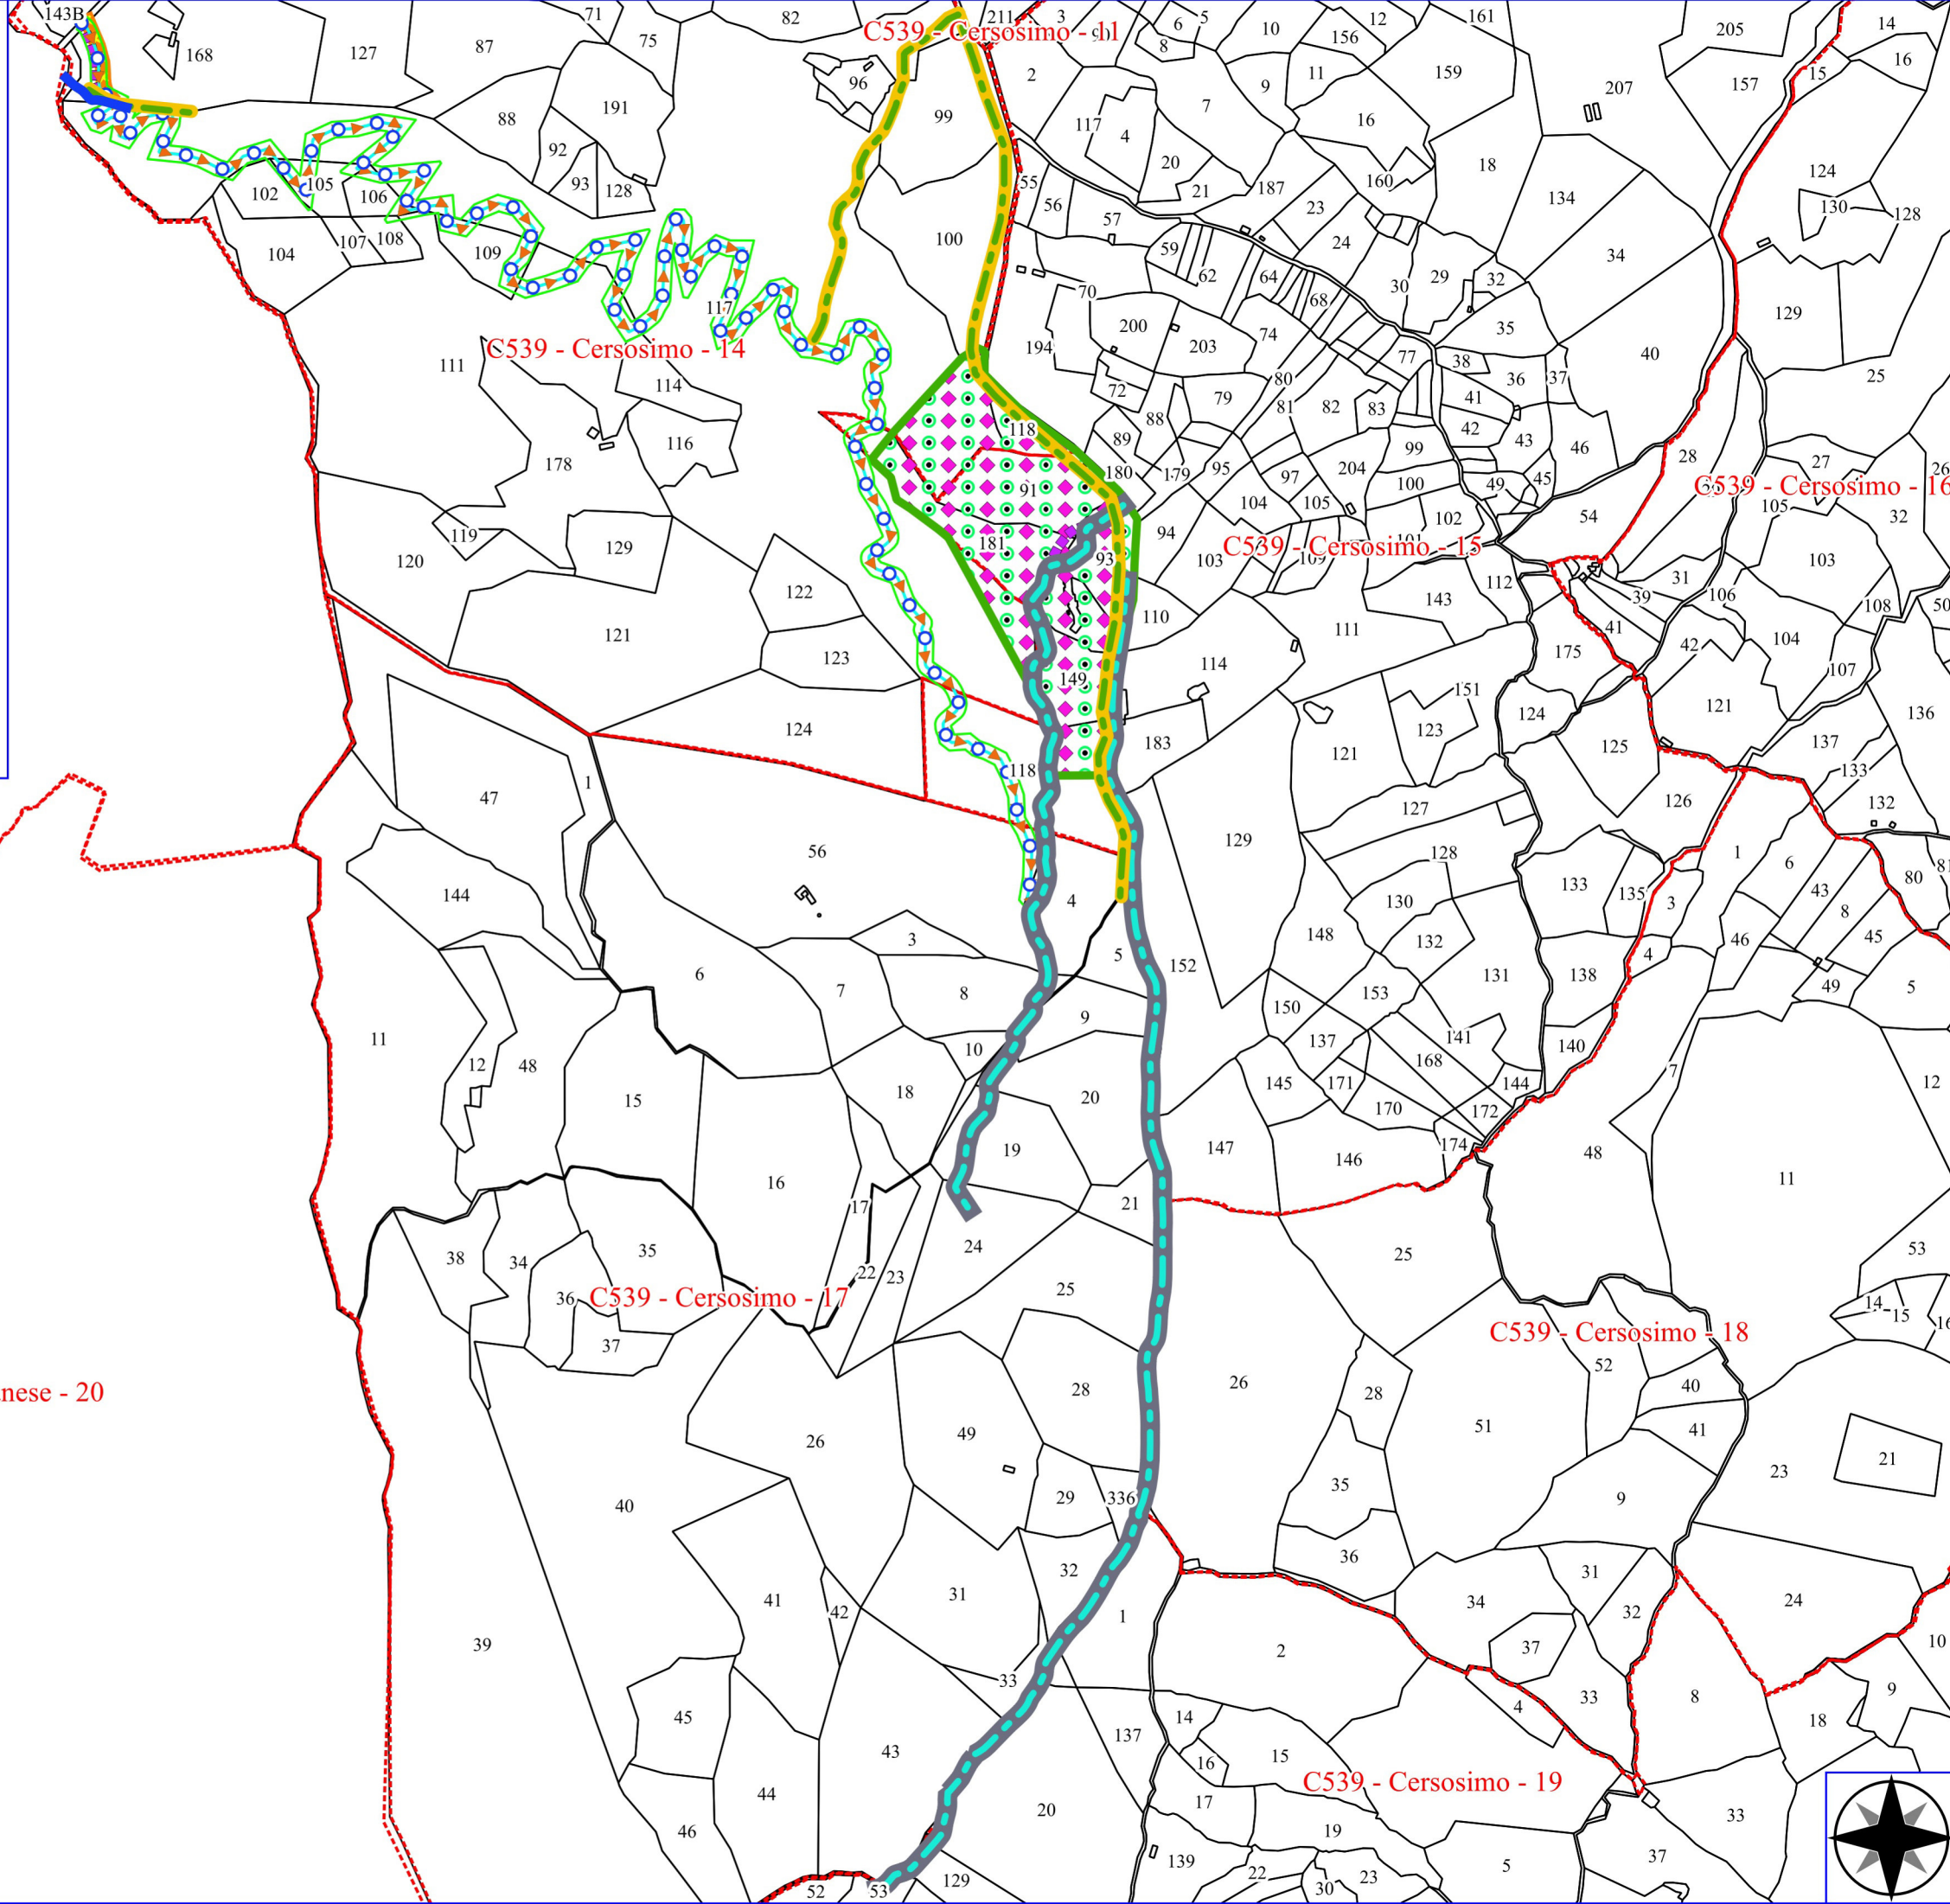

Legenda

CERSOSIMO FORESTAZIONE PUBBLICA 2026

- DECEPUGLIAMENTO ASTE FLUVIALI
- MANUTENZIONE DI VIALE TAGLIAFUOCO
- MANUTENZIONE DI SENTIERO
- MANUT. ANNUALE CANALETTE E FOSSI DI GUARDIA
- RIPRISTINO DI SENTIERO
- STACCIONATA
- VIMINATA
- DECEPUGLIAMENTO AREA BOSCATATA
- VERDE URBANO E PERIURBANO
- FOGLI CATASTALI
- PARTICELLE

B906 - San Paolo Albanese - 8

B906 - San Paolo Albanese - 9

Legenda

CERSOSIMO FORESTAZIONE PUBBLICA 2026

- DECESPUGLIAMENTO ASTE FLUVIALI
- MANUTENZIONE DI VIALE TAGLIAFUOCO
- VERDE URBANO E PERIURBANO
- FOGLI CATASTALI
- PARTICELLE

B906 - San Paolo Albanese - 5

C539 - Cersosimo - 8

C539 - Cersosimo - 10

Legenda

CERSOSIMO FORESTAZIONE PUBBLICA 2026

- DECESPUGLIAMENTO ASTE FLUVIALI
- MANUTENZIONE DI VIALE TAGLIAFUOCO
- MANUTENZIONE ANNUALE PISTA FORESTALE
- MANUTENZIONE DI SENTIERO
- MANUT. ANNUALE CANALETTE E FOSSI DI GUARDIA
- RIPRISTINO DI SENTIERO
- STACCIONATA
- VIMINATA
- DECESPUGLIAMENTO E DIRADAMENTO
- FOGLI CATASTALI
- PARTICELLE

Legenda

CERSOSIMO FORESTAZIONE PUBBLICA 2026

- DECESPUGLIAMENTO ASTE FLUVIALI
- MANUTENZIONE DI VIALE TAGLIAFUOCO
- ○ MANUTENZIONE DI SENTIERO
- ▶ ▶ ▶ ▶ MANUT. ANNUALE CANALETTE E FOSSI DI GUARDIA
- RIPRISTINO DI SENTIERO
- ■ ■ ■ STACCIONATA
- × × × × VIMINATA
- FOGLI CATASTALI
- PARTICELLE