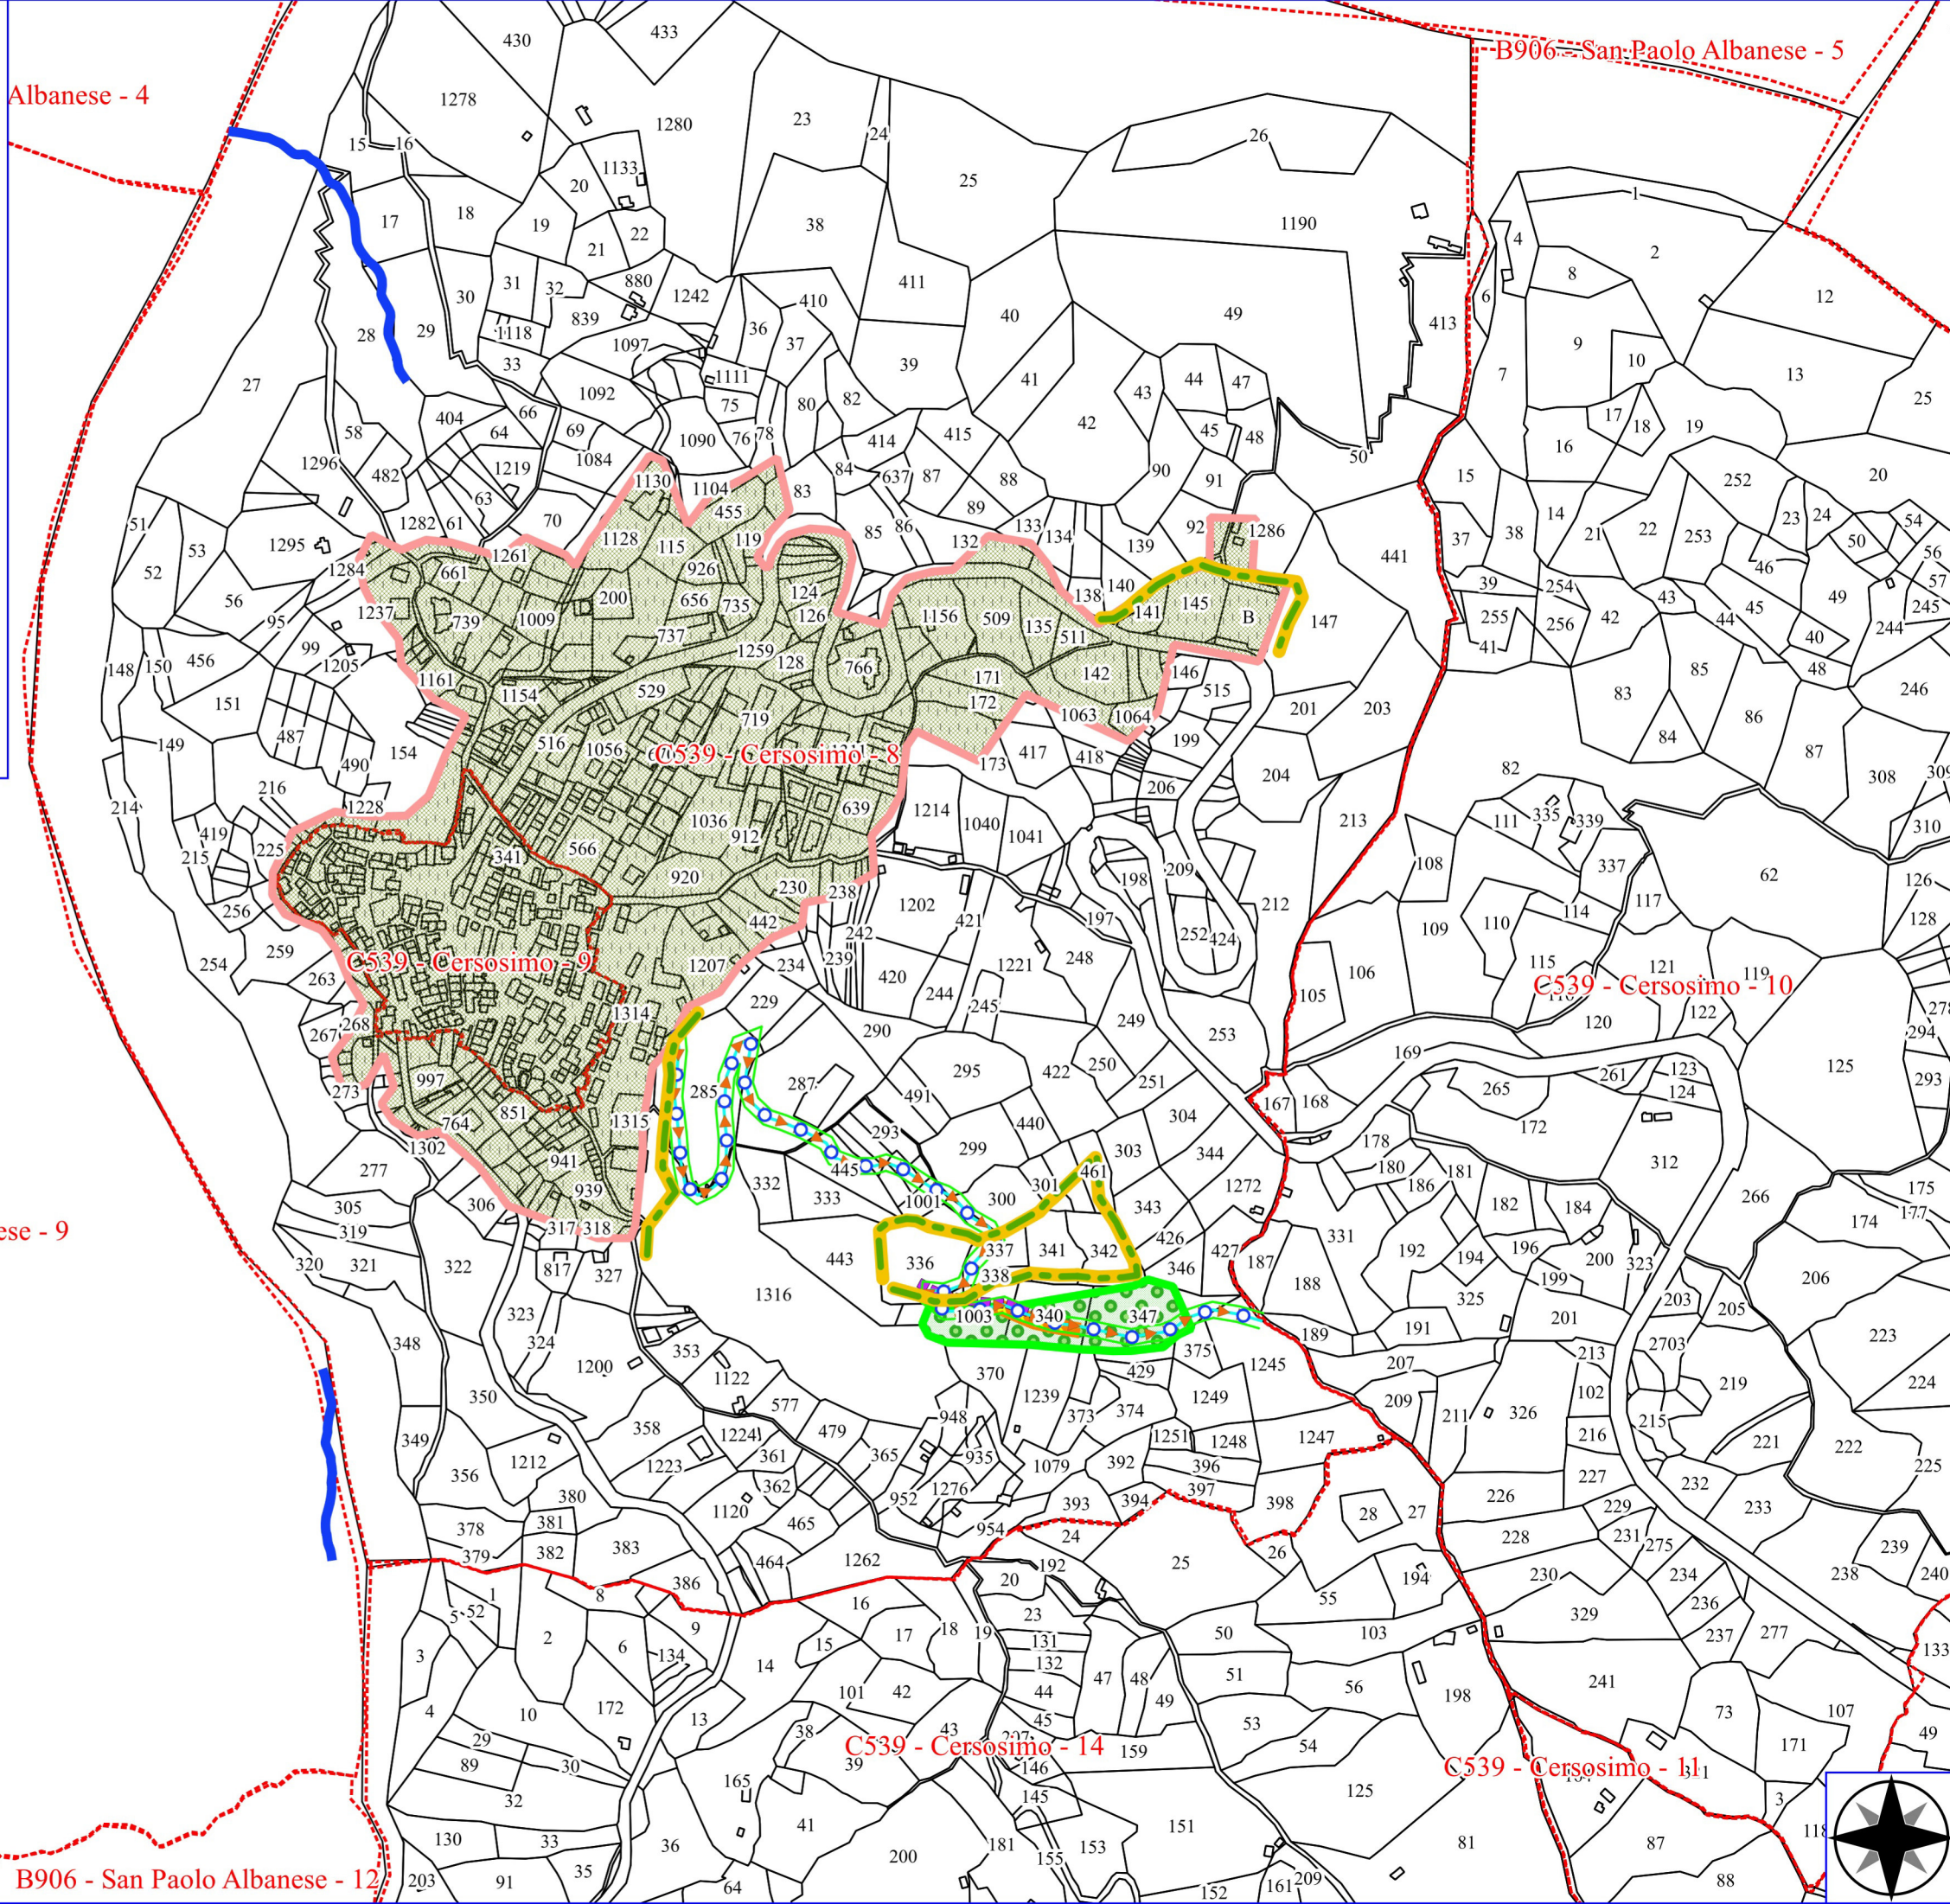

Legenda

CERSOSIMO FORESTAZIONE PUBBLICA 2026

- DECEPUGLIAMENTO ASTE FLUVIALI
- MANUTENZIONE DI VIALE TAGLIAFUOCO
- MANUTENZIONE DI SENTIERO
- MANUT. ANNUALE CANALETTE E FOSSI DI GUARDIA
- RIPRISTINO DI SENTIERO
- STACCIONATA
- VIMINATA
- DECEPUGLIAMENTO AREA BOSCATATA
- VERDE URBANO E PERIURBANO
- FOGLI CATASTALI
- PARTICELLE

B906 - San Paolo Albanese - 8

B906 - San Paolo Albanese - 9

Legenda

CERSOSIMO FORESTAZIONE PUBBLICA 2026

- DECESPUGLIAMENTO ASTE FLUVIALI
- MANUTENZIONE DI VIALE TAGLIAFUOCO
- VERDE URBANO E PERIURBANO
- FOGLI CATASTALI
- PARTICELLE

B906 - San Paolo Albanese - 5

C539 - Cersosimo - 8

C539 - Cersosimo - 10

Legenda

CERSOSIMO FORESTAZIONE PUBBLICA 2026

- DECESPUGLIAMENTO ASTE FLUVIALI
- MANUTENZIONE DI VIALE TAGLIAFUOCO
- MANUTENZIONE ANNUALE PISTA FORESTALE
- MANUTENZIONE DI SENTIERO
- MANUT. ANNUALE CANALETTE E FOSSI DI GUARDIA
- RIPRISTINO DI SENTIERO
- STACCIONATA
- VIMINATA
- DECESPUGLIAMENTO E DIRADAMENTO
- FOGLI CATASTALI
- PARTICELLE