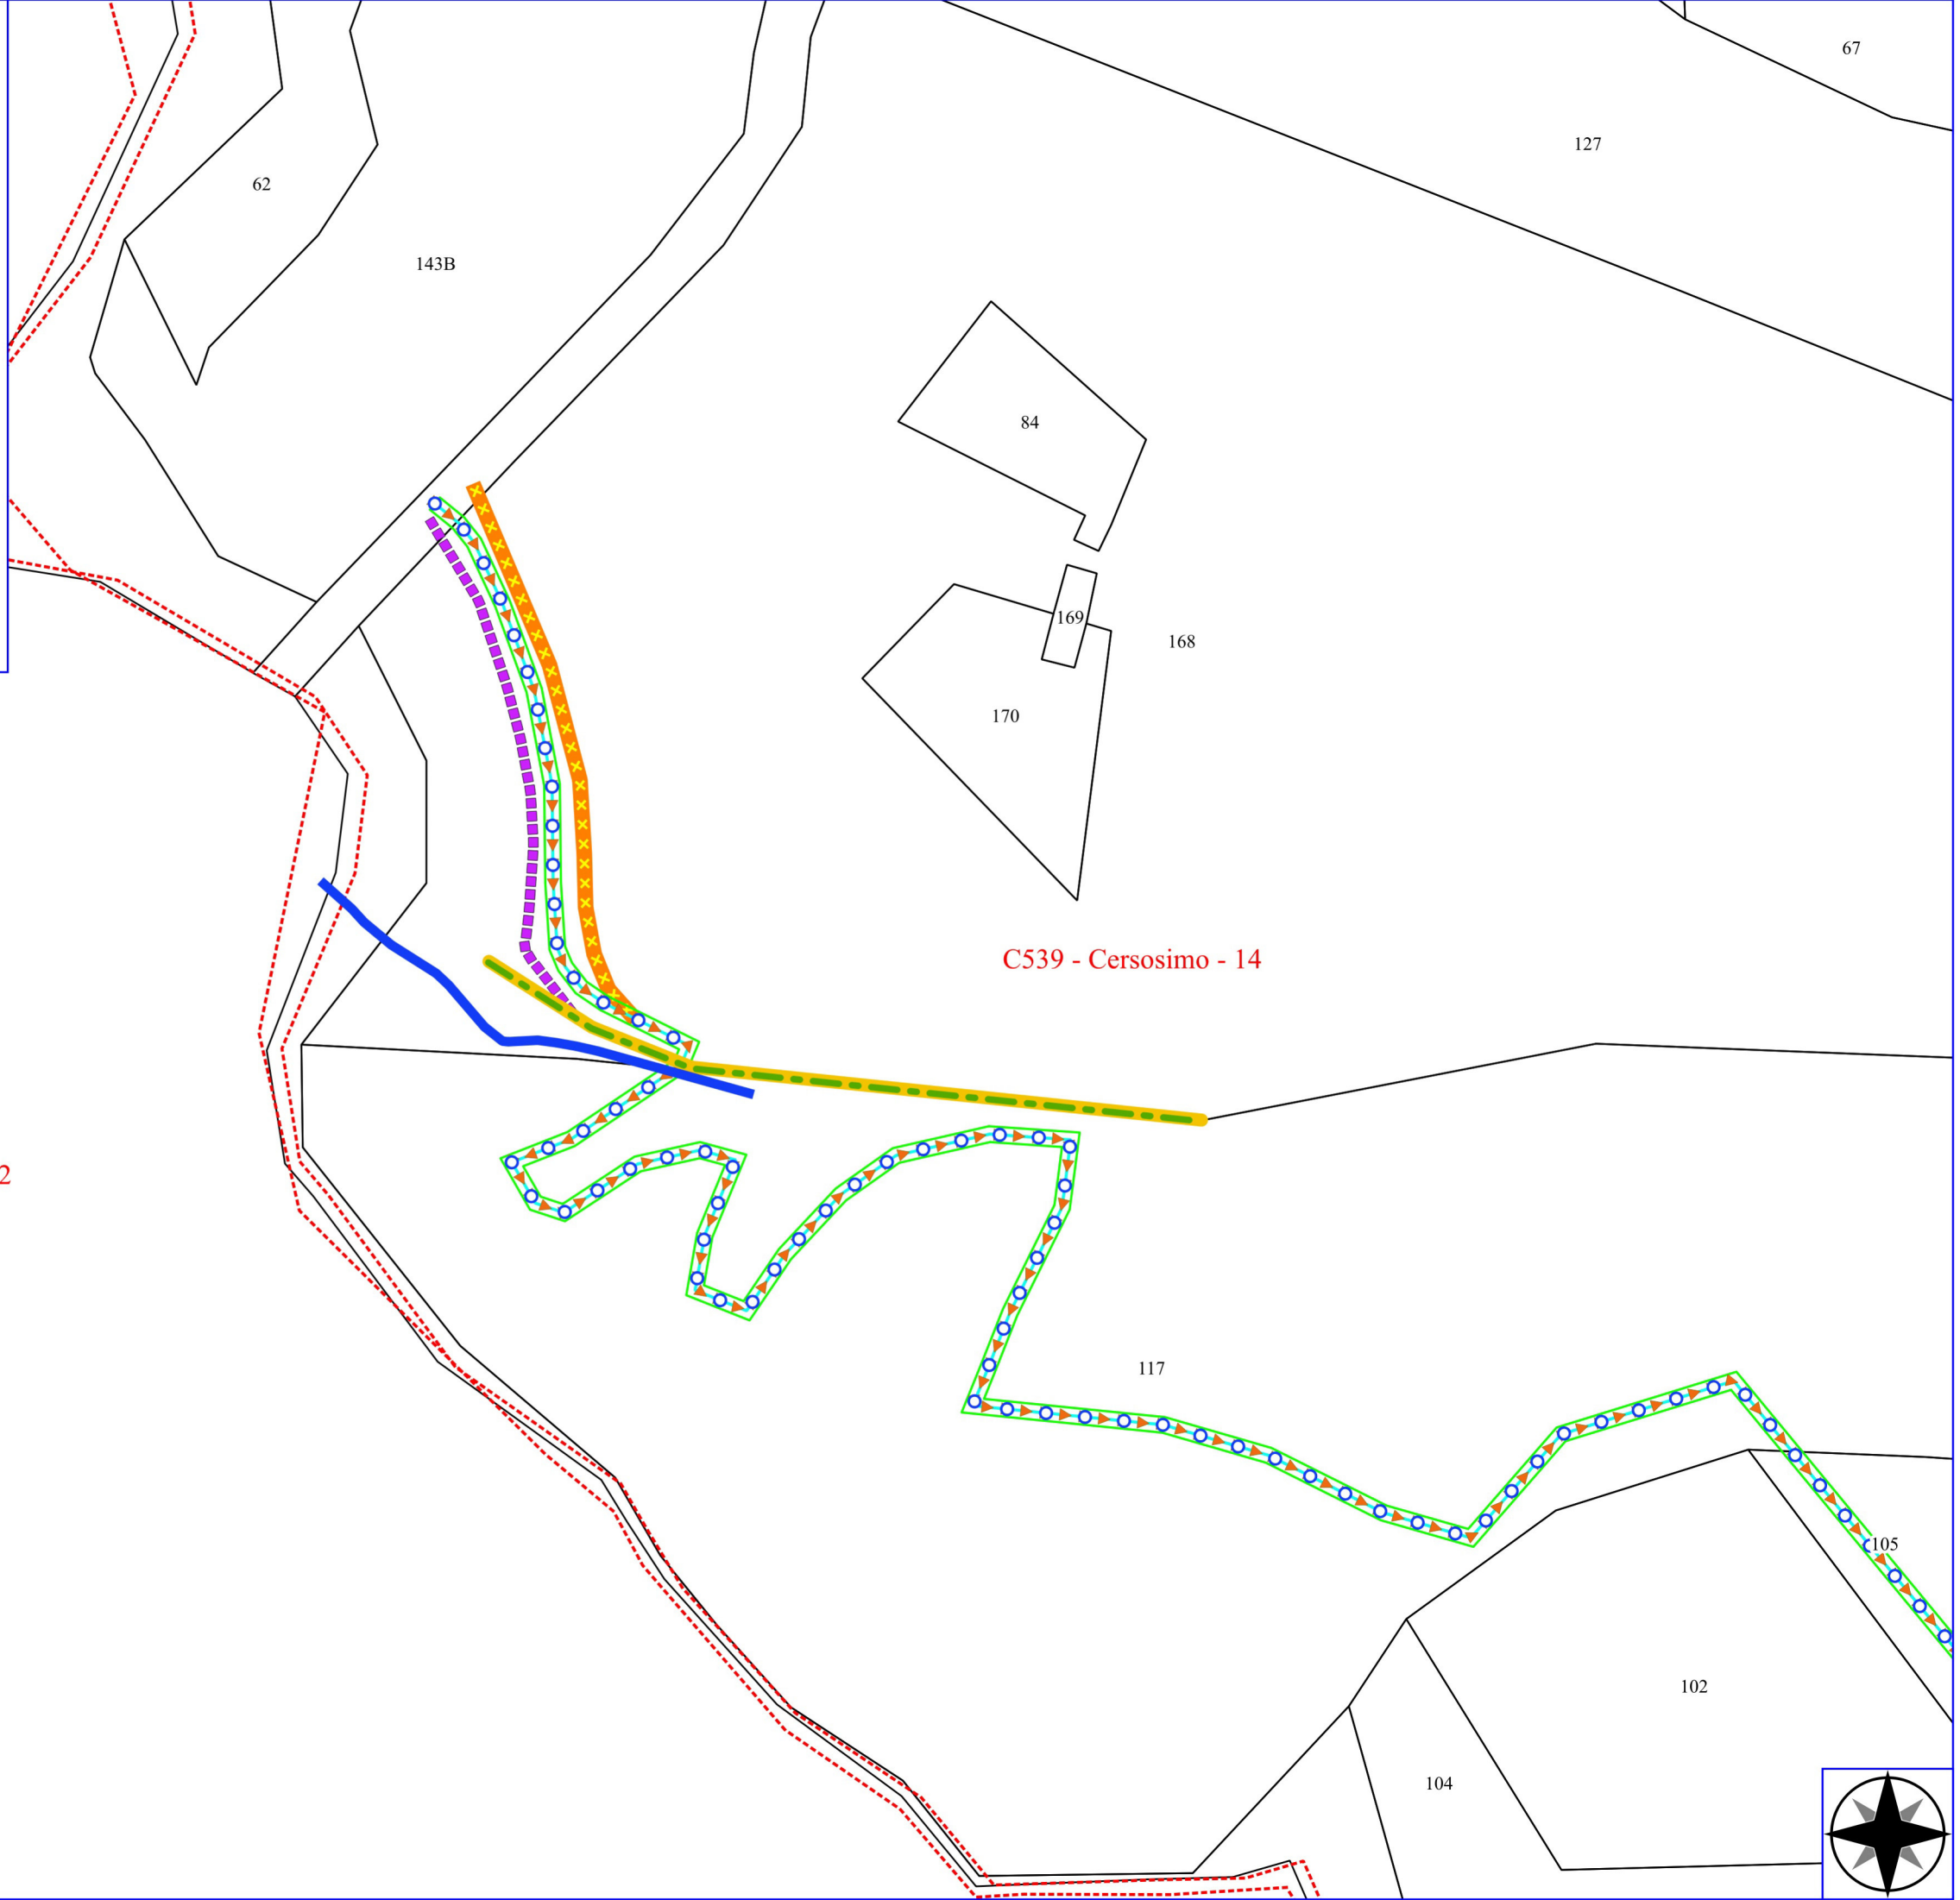

Legenda

CERSOSIMO FORESTAZIONE PUBBLICA 2026

- DECESPUGLIAMENTO ASTE FLUVIALI
- MANUTENZIONE DI VIALE TAGLIAFUOCO
- ○ MANUTENZIONE DI SENTIERO
- ▶ ▶ ▶ MANUT. ANNUALE CANALETTE E FOSSI DI GUARDIA
- RIPRISTINO DI SENTIERO
- ■ ■ ■ STACCIONATA
- × × × × VIMINATA
- FOGLI CATASTALI
- PARTICELLE

B906 - San Paolo Albanese - 12

C539 - Cersosimo - 14