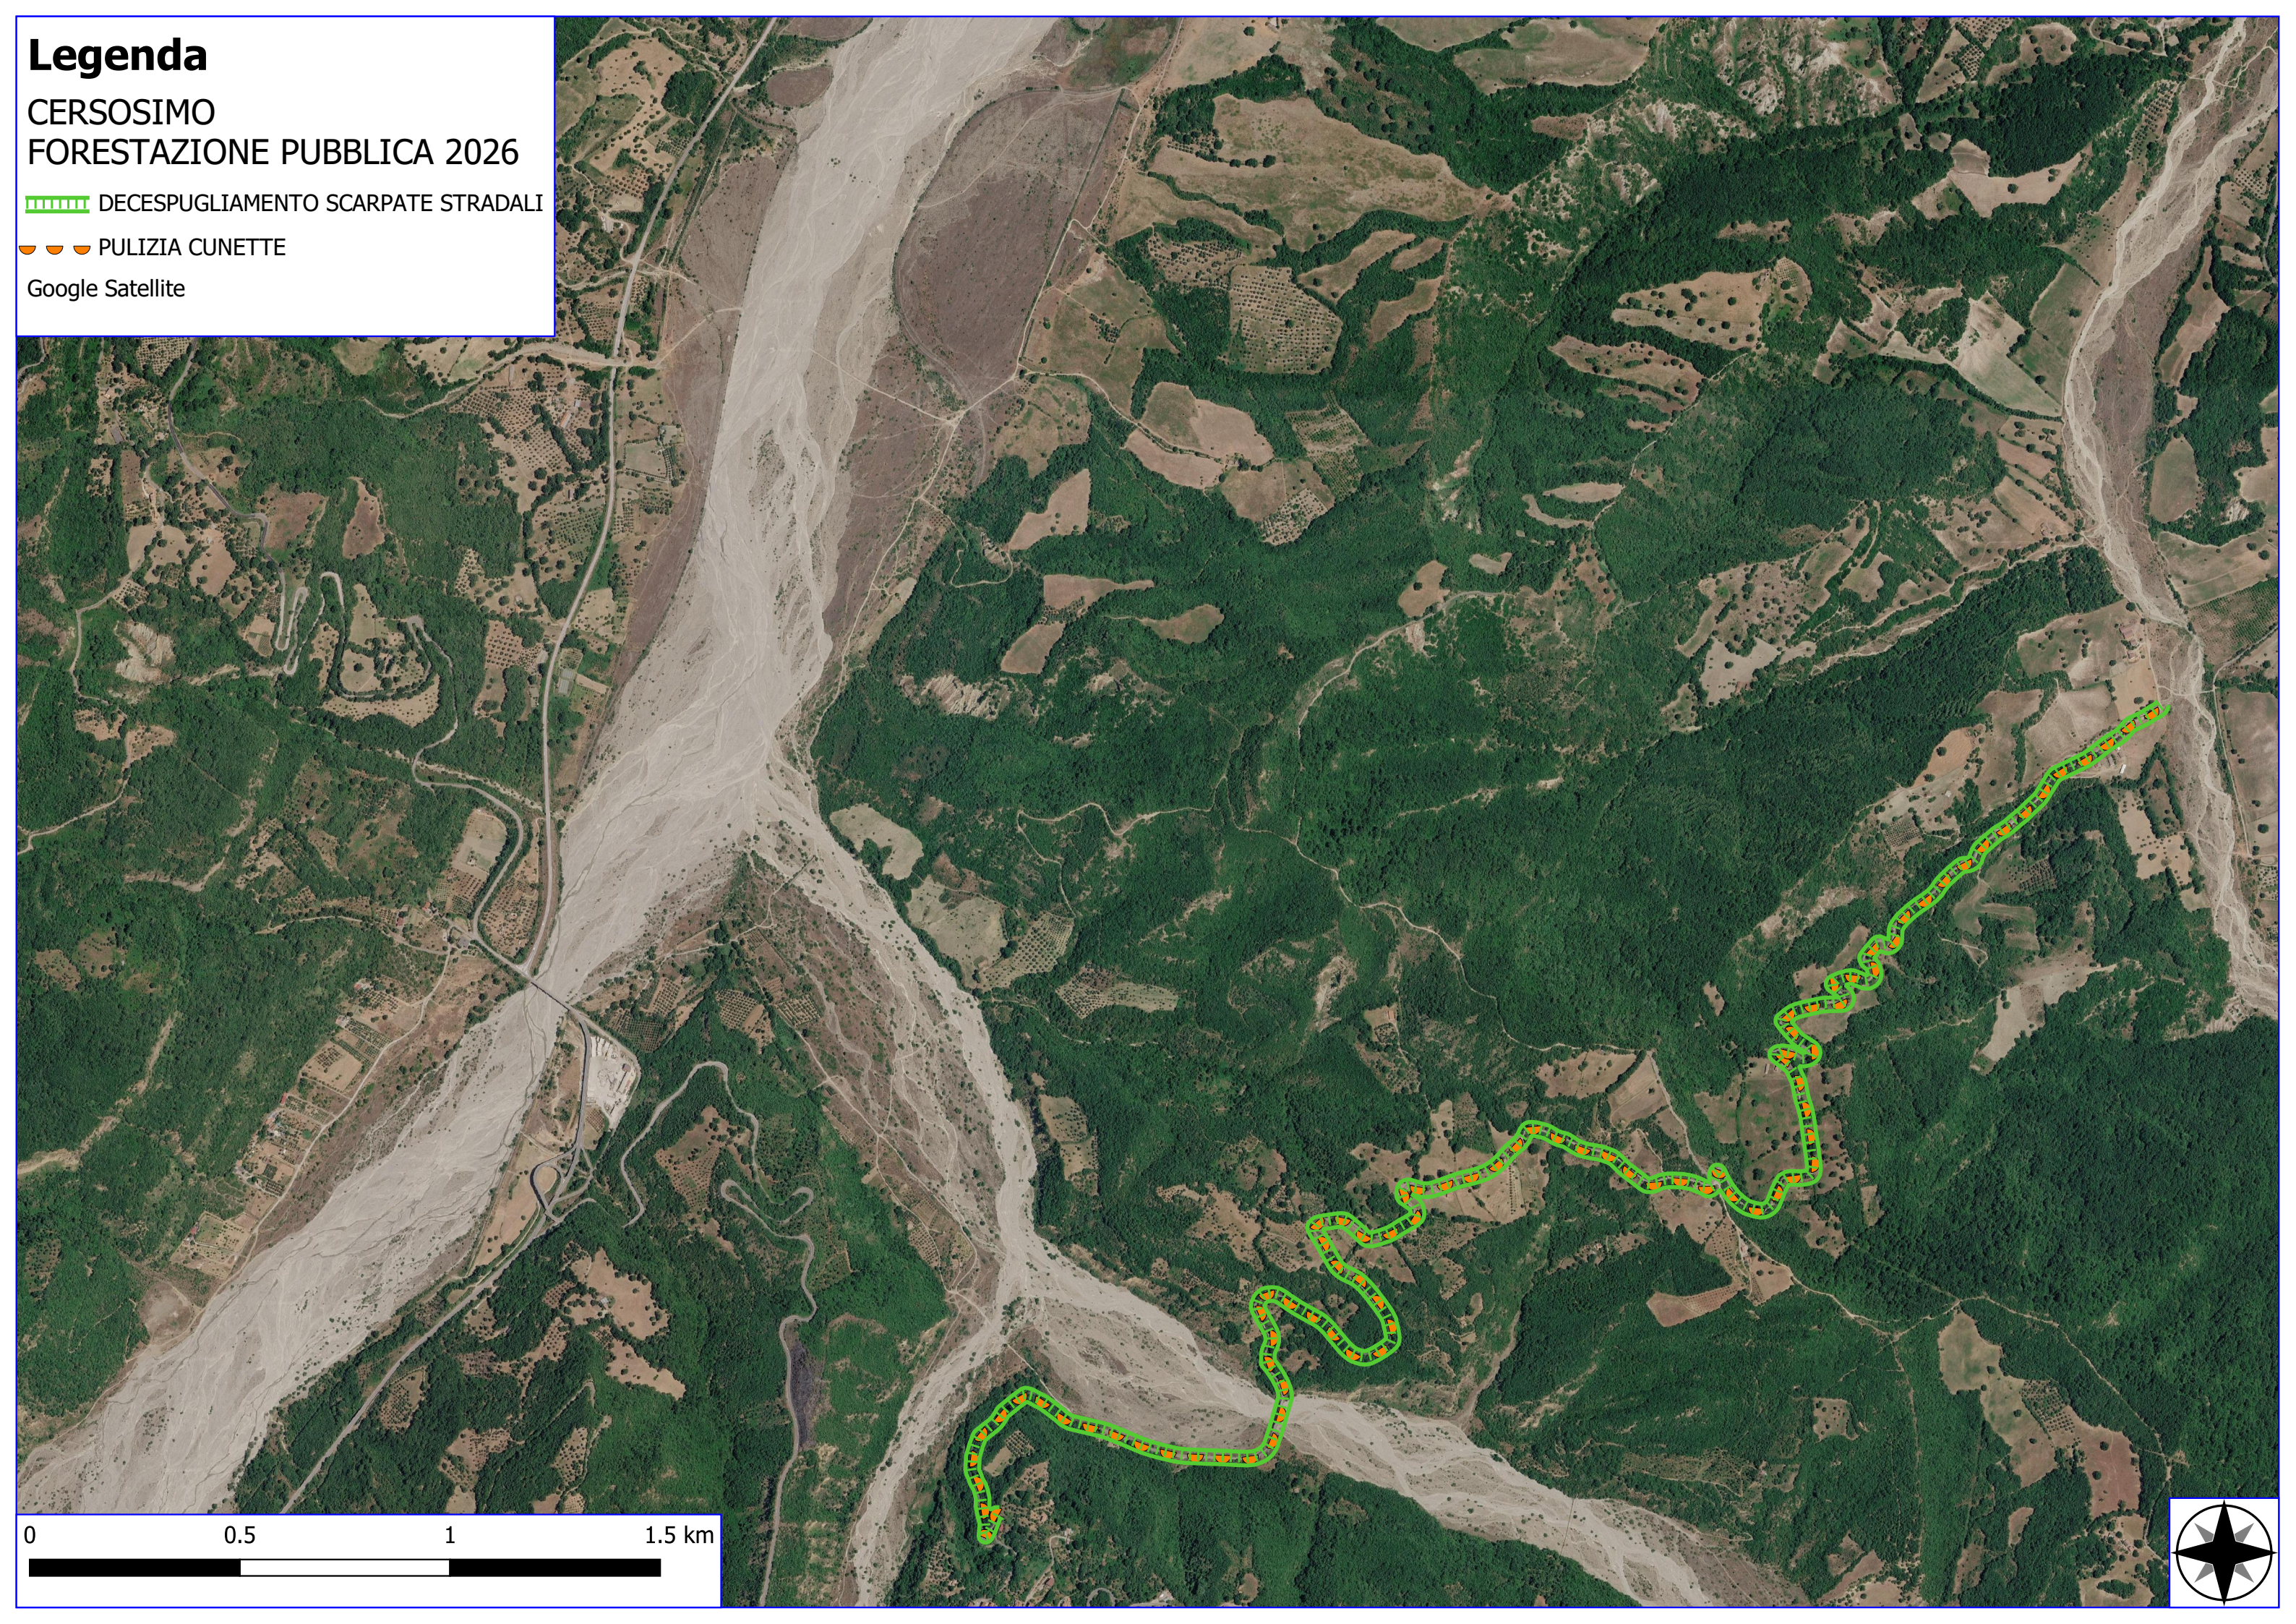

B906 - San Paolo Albanese - 8

B906 - San Paolo Albanese - 9

Legenda

CERSOSIMO FORESTAZIONE PUBBLICA 2026

- DECESPUGLIAMENTO ASTE FLUVIALI
- MANUTENZIONE DI VIALE TAGLIAFUOCO
- VERDE URBANO E PERIURBANO
- FOGLI CATASTALI
- PARTICELLE

B906 - San Paolo Albanese - 5

C539 - Cersosimo - 8

C539 - Cersosimo - 10

Legenda

CERSOSIMO FORESTAZIONE PUBBLICA 2026

- DECESPUGLIAMENTO ASTE FLUVIALI
- MANUTENZIONE DI VIALE TAGLIAFUOCO
- MANUTENZIONE ANNUALE PISTA FORESTALE
- MANUTENZIONE DI SENTIERO
- MANUT. ANNUALE CANALETTE E FOSSI DI GUARDIA
- RIPRISTINO DI SENTIERO
- STACCIONATA
- VIMINATA
- DECESPUGLIAMENTO E DIRADAMENTO
- FOGLI CATASTALI
- PARTICELLE

B906 - San Paolo Albanese - 12

C539 - Cersosimo - 14

Legenda

CERSOSIMO FORESTAZIONE PUBBLICA 2026

-  MANUTENZIONE ANNUALE PISTA FORESTALE
-  FOGLI CATASTALI
-  PARTICELLE

Legenda

CERSOSIMO
FORESTAZIONE PUBBLICA 2026

 DECESPUGLIAMENTO SCARPATE STRADALI

 PULIZIA CUNETTE

Google Satellite

Legenda

CERSOSIMO
FORESTAZIONE PUBBLICA 2026

 DECESPUGLIAMENTO SCARPATE STRADALI

 PULIZIA CUNETTE

Google Satellite