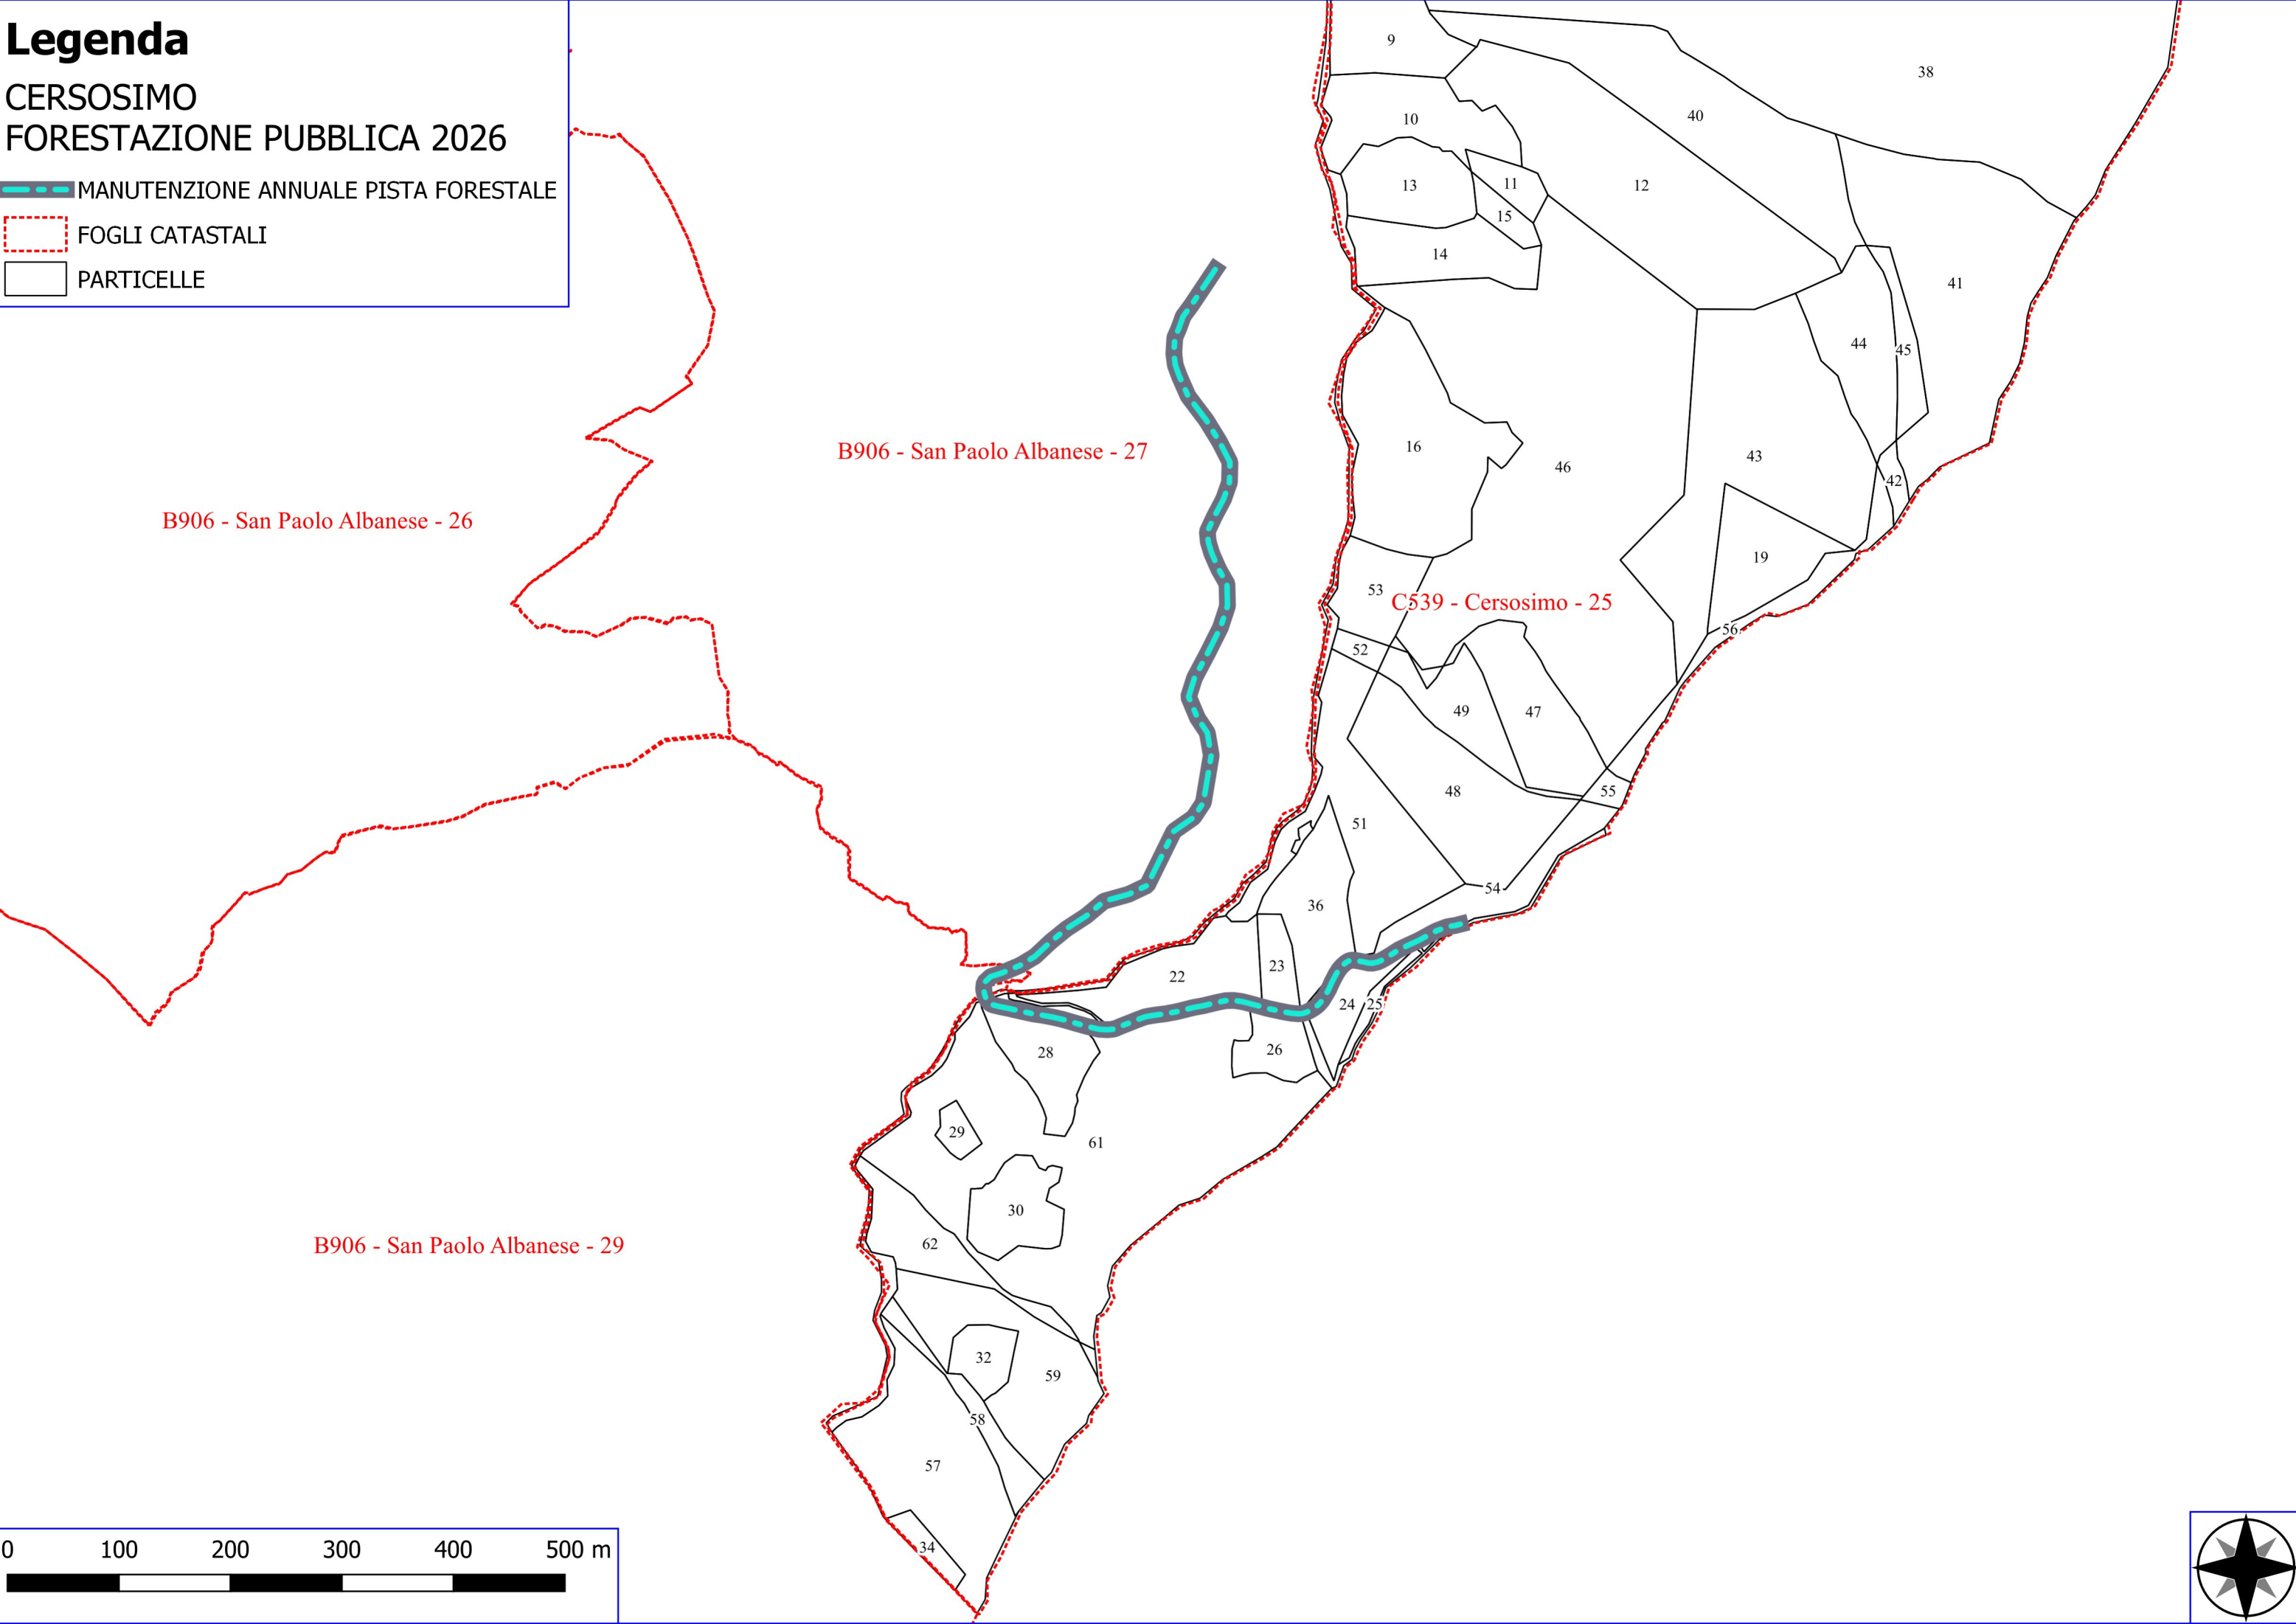

Legenda

CERSOSIMO FORESTAZIONE PUBBLICA 2026

- DECEPUGLIAMENTO ASTE FLUVIALI
- MANUTENZIONE DI VIALE TAGLIAFUOCO
- MANUTENZIONE DI SENTIERO
- MANUT. ANNUALE CANALETTE E FOSSI DI GUARDIA
- RIPRISTINO DI SENTIERO
- STACCIONATA
- VIMINATA
- DECEPUGLIAMENTO AREA BOSCATATA
- VERDE URBANO E PERIURBANO
- FOGLI CATASTALI
- PARTICELLE

B906 - San Paolo Albanese - 8

B906 - San Paolo Albanese - 9

Legenda

CERSOSIMO FORESTAZIONE PUBBLICA 2026

- DECESPUGLIAMENTO ASTE FLUVIALI
- MANUTENZIONE DI VIALE TAGLIAFUOCO
- VERDE URBANO E PERIURBANO
- FOGLI CATASTALI
- PARTICELLE

B906 - San Paolo Albanese - 5

C539 - Cersosimo - 8

C539 - Cersosimo - 10

Legenda

CERSOSIMO FORESTAZIONE PUBBLICA 2026

- DECESPUGLIAMENTO ASTE FLUVIALI
- MANUTENZIONE DI VIALE TAGLIAFUOCO
- MANUTENZIONE ANNUALE PISTA FORESTALE
- MANUTENZIONE DI SENTIERO
- MANUT. ANNUALE CANALETTE E FOSSI DI GUARDIA
- RIPRISTINO DI SENTIERO
- STACCIONATA
- VIMINATA
- DECESPUGLIAMENTO E DIRADAMENTO
- FOGLI CATASTALI
- PARTICELLE

B906 - San Paolo Albanese - 12

C539 - Cersosimo - 14

Legenda

CERSOSIMO FORESTAZIONE PUBBLICA 2026

-  MANUTENZIONE ANNUALE PISTA FORESTALE
-  FOGLI CATASTALI
-  PARTICELLE

Legenda

CERSOSIMO
FORESTAZIONE PUBBLICA 2026