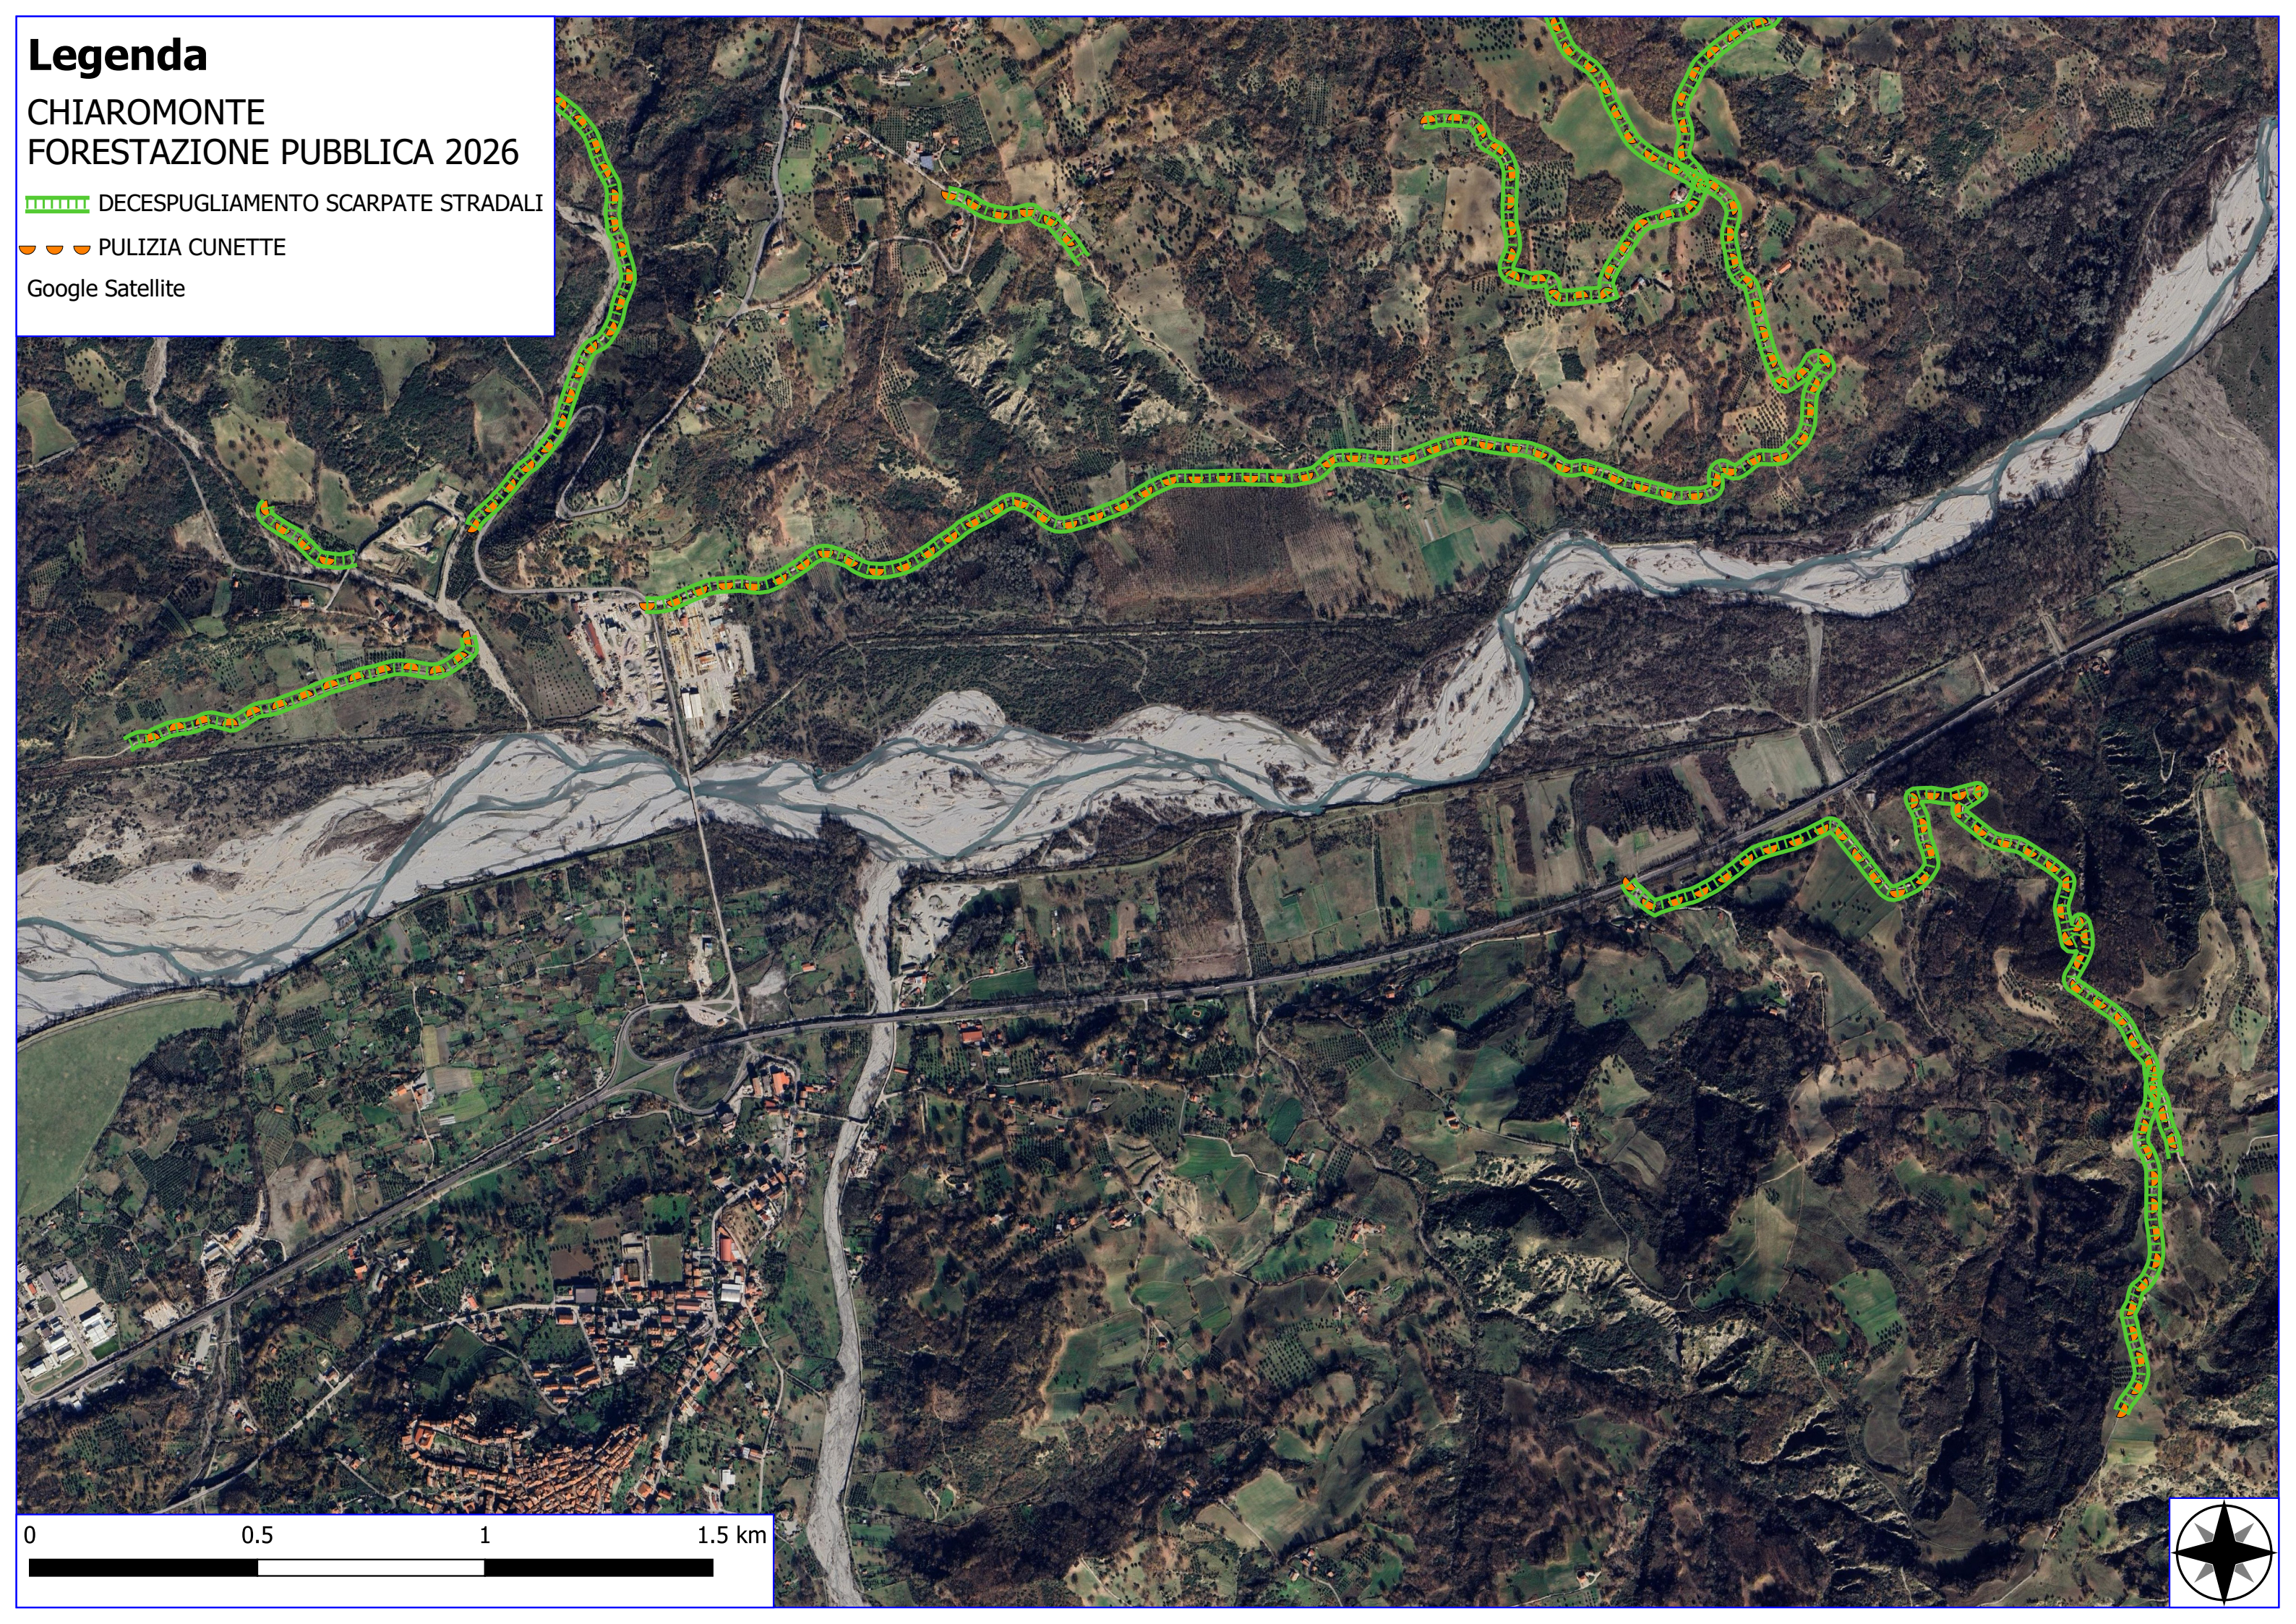

Legenda

CHIAROMONTE FORESTAZIONE PUBBLICA 2026

- MANUTENZIONE DI VIALE TAGLIAFUOCO
- MANUTENZIONE ANNUALE PISTA FORESTALE
- MANUTENZIONE DI SENTIERO
- MANUT. ANNUALE CANAL. E FOSSI DI GUARDIA
- FOGLI CATASTALI
- PARTICELLE

Legenda

CHIAROMONTE FORESTAZIONE PUBBLICA 2026

 DECESPUGLIAMENTO SCARPATE STRADALI

 PULIZIA CUNETTE

Google Satellite

Legenda

CHIAROMONTE FORESTAZIONE PUBBLICA 2026

 DECESPUGLIAMENTO SCARPATE STRADALI

 PULIZIA CUNETTE

Google Satellite

Legenda

CHIAROMONTE
FORESTAZIONE PUBBLICA 2026

 DECESPUGLIAMENTO SCARPATE STRADALI

 PULIZIA CUNETTE

Google Satellite

Legenda

CHIAROMONTE
FORESTAZIONE PUBBLICA 2026

 DECESPUGLIAMENTO SCARPATE STRADALI

 PULIZIA CUNETTE

Google Satellite