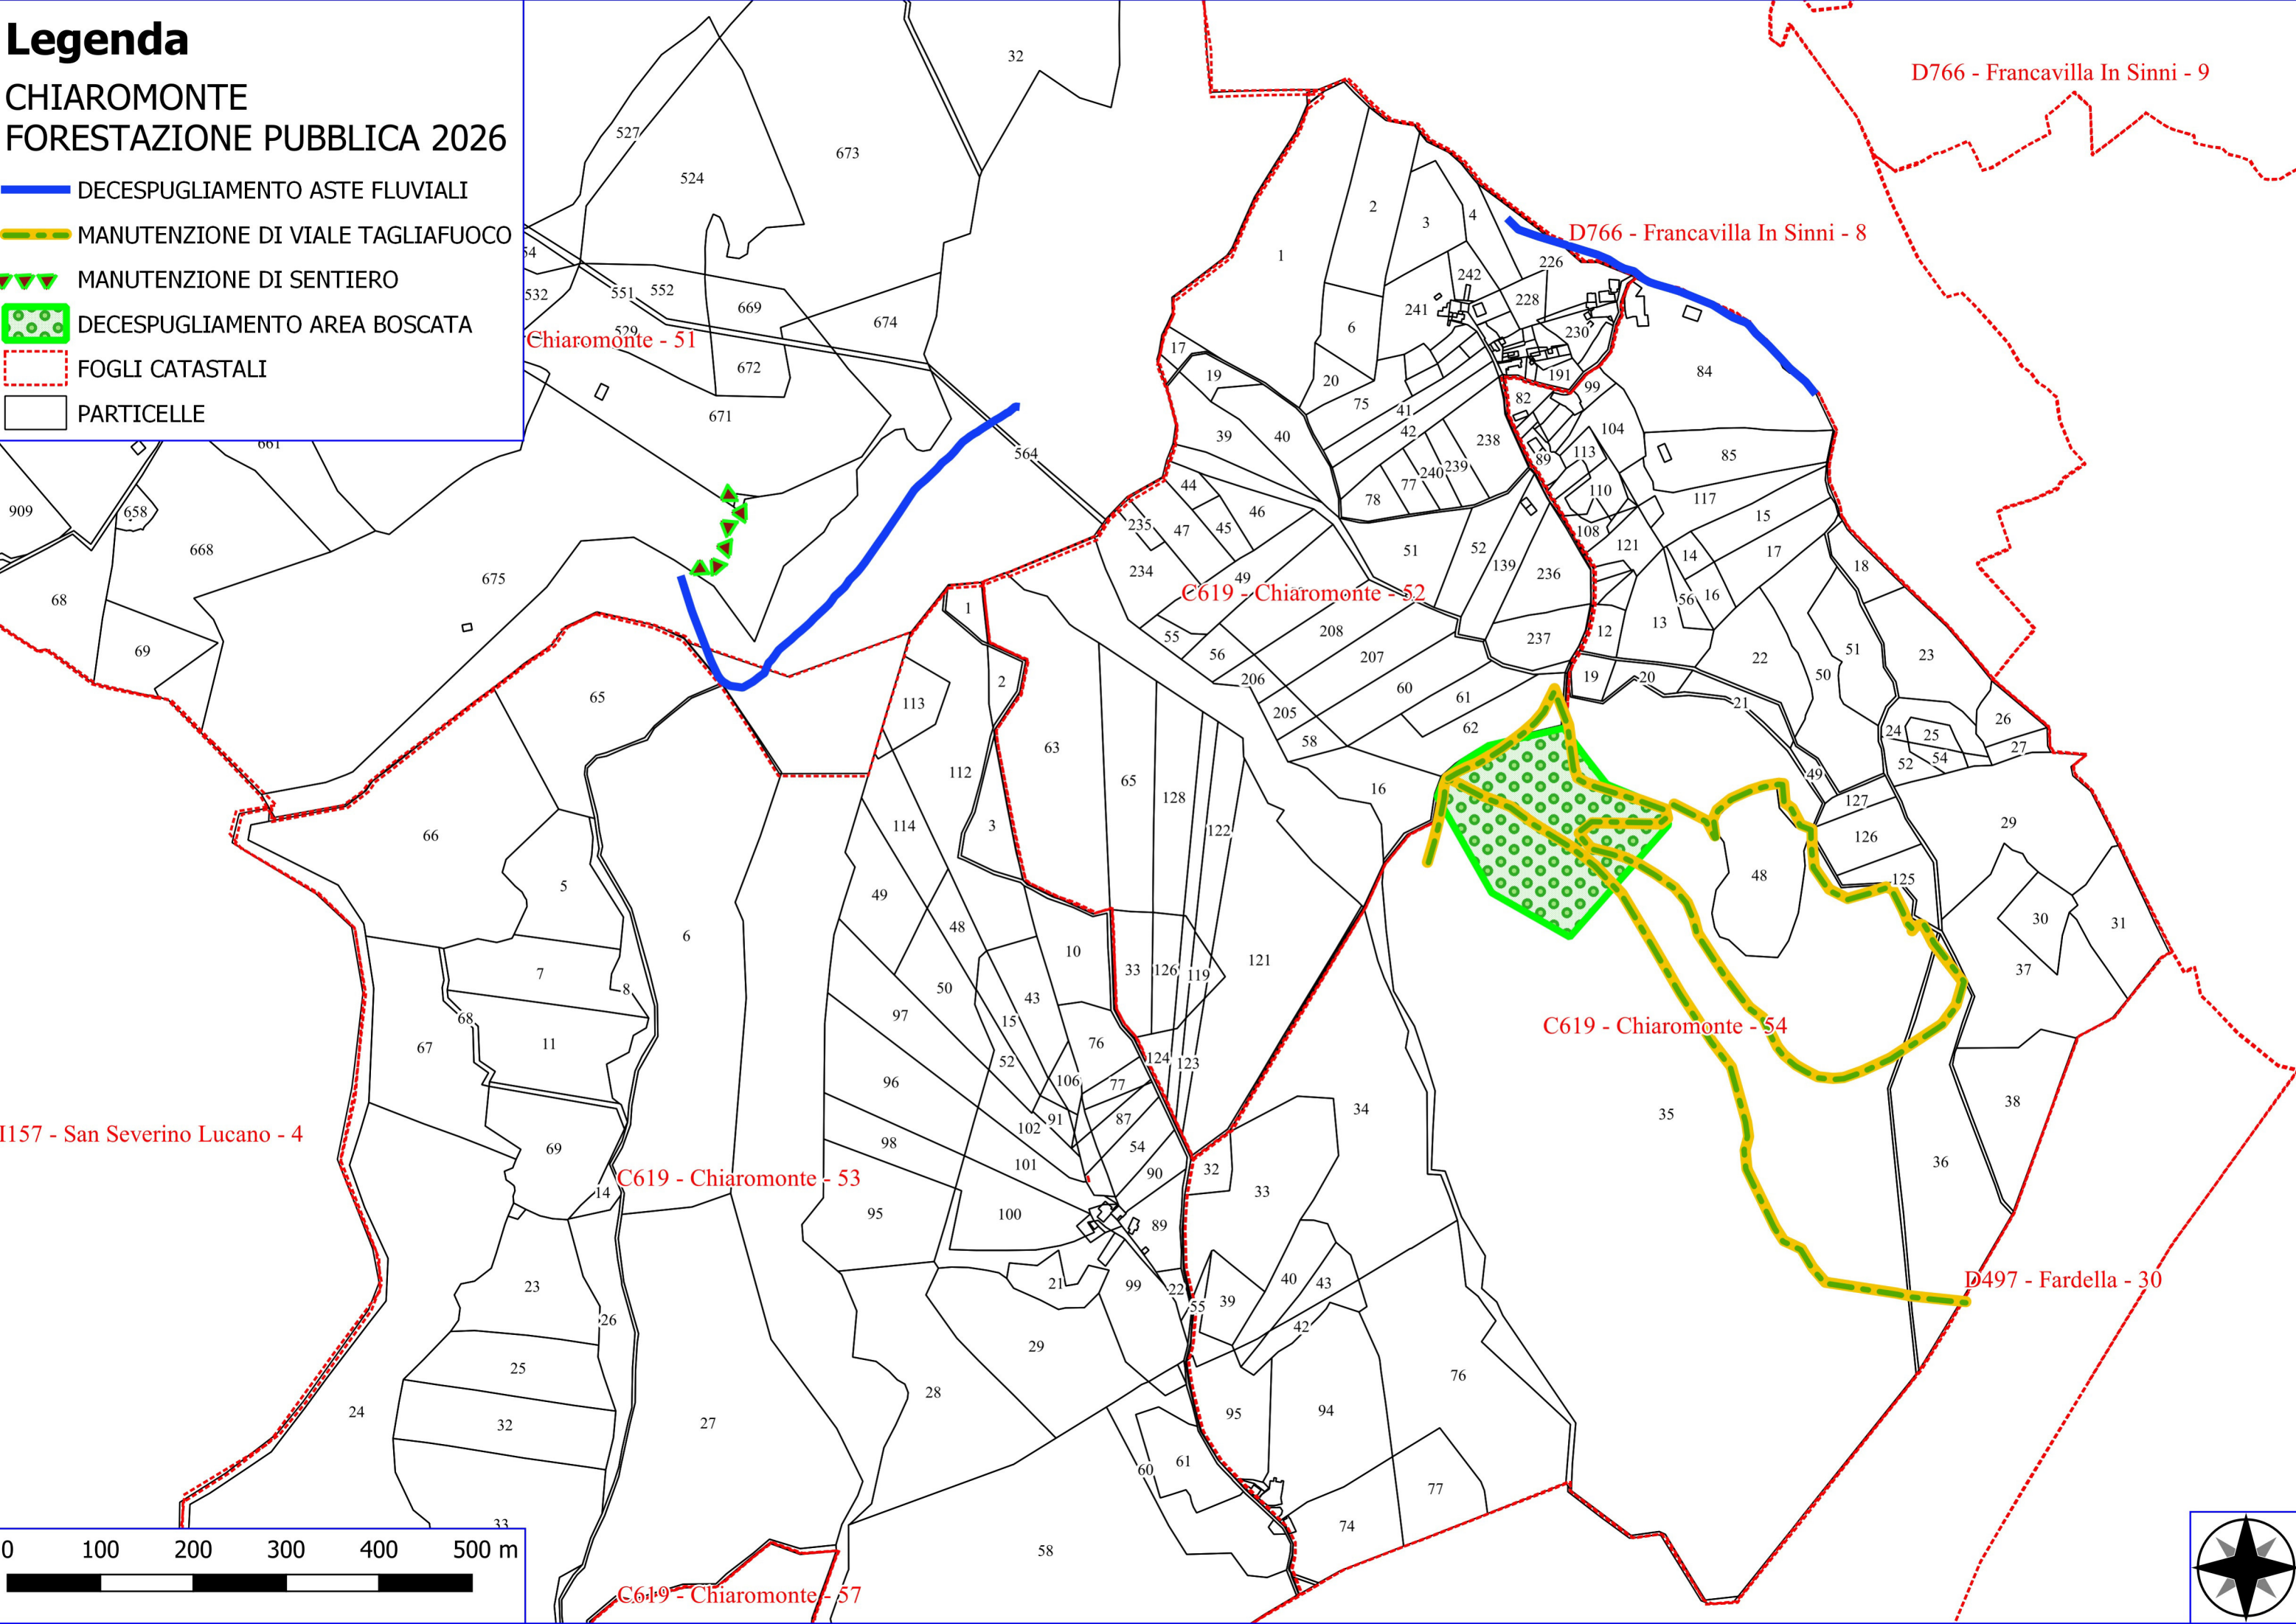

CHIAROMONTE FORESTAZIONE PUBBLICA 2026

- ▶▶▶▶ MANUT. ANNUALE CANAL. E FOSSI DI GUARDIA
- FOGLI CATASTALI
- PARTICELLE

Legenda

CHIAROMONTE FORESTAZIONE PUBBLICA 2026

-  DECESPUGLIAMENTO ASTE FLUVIALI
-  MANUTENZIONE DI VIALE TAGLIAFUOCO
-  MANUTENZIONE DI SENTIERO
-  DECESPUGLIAMENTO AREA BOSCATI
-  FOGLI CATASTALI
-  PARTICELLE