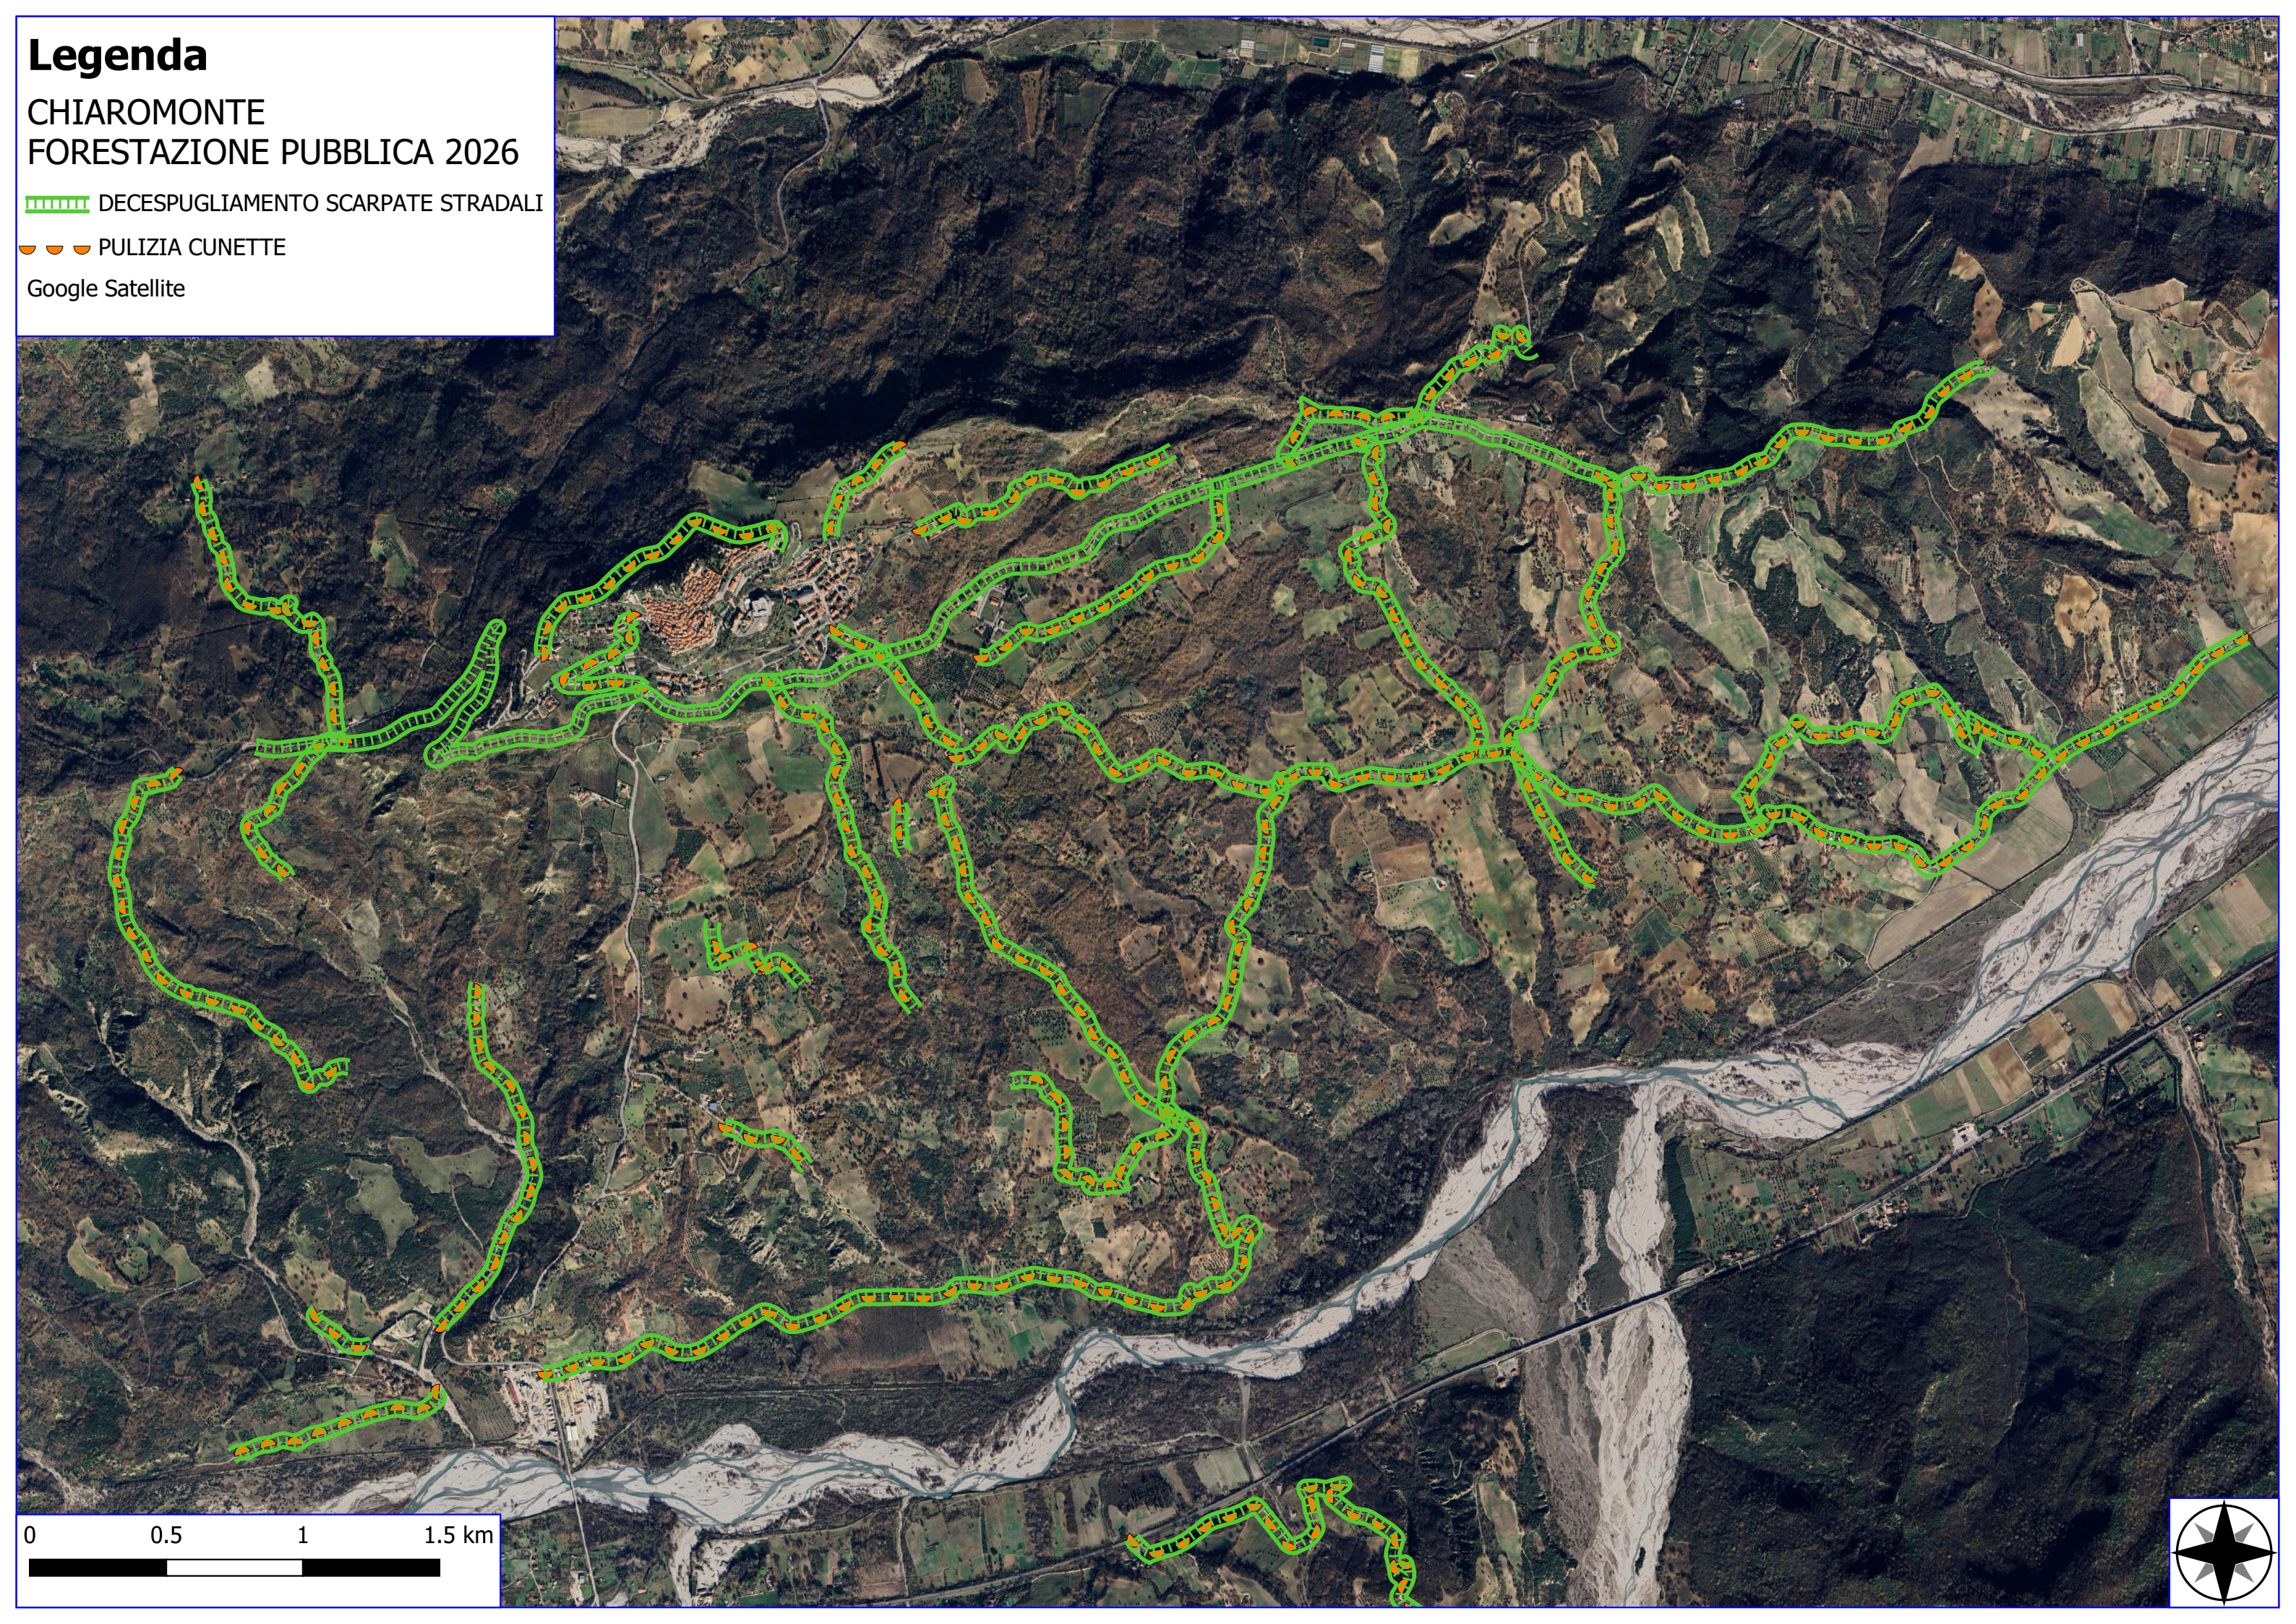

Legenda

CHIAROMONTE FORESTAZIONE PUBBLICA 2026

- MANUTENZIONE DI VIALE TAGLIAFUOCO
- MANUTENZIONE ANNUALE PISTA FORESTALE
- MANUTENZIONE DI SENTIERO
- MANUT. ANNUALE CANAL. E FOSSI DI GUARDIA
- FOGLI CATASTALI
- PARTICELLE

Legenda

CHIAROMONTE FORESTAZIONE PUBBLICA 2026

 DECESPUGLIAMENTO SCARPATE STRADALI

 PULIZIA CUNETTE

Google Satellite

Legenda

CHIAROMONTE FORESTAZIONE PUBBLICA 2026

 DECESPUGLIAMENTO SCARPATE STRADALI

 PULIZIA CUNETTE

Google Satellite

Legenda

CHIAROMONTE
FORESTAZIONE PUBBLICA 2026

 DECESPUGLIAMENTO SCARPATE STRADALI

 PULIZIA CUNETTE

Google Satellite

Legenda

CHIAROMONTE
FORESTAZIONE PUBBLICA 2026

 DECESPUGLIAMENTO SCARPATE STRADALI

 PULIZIA CUNETTE

Google Satellite