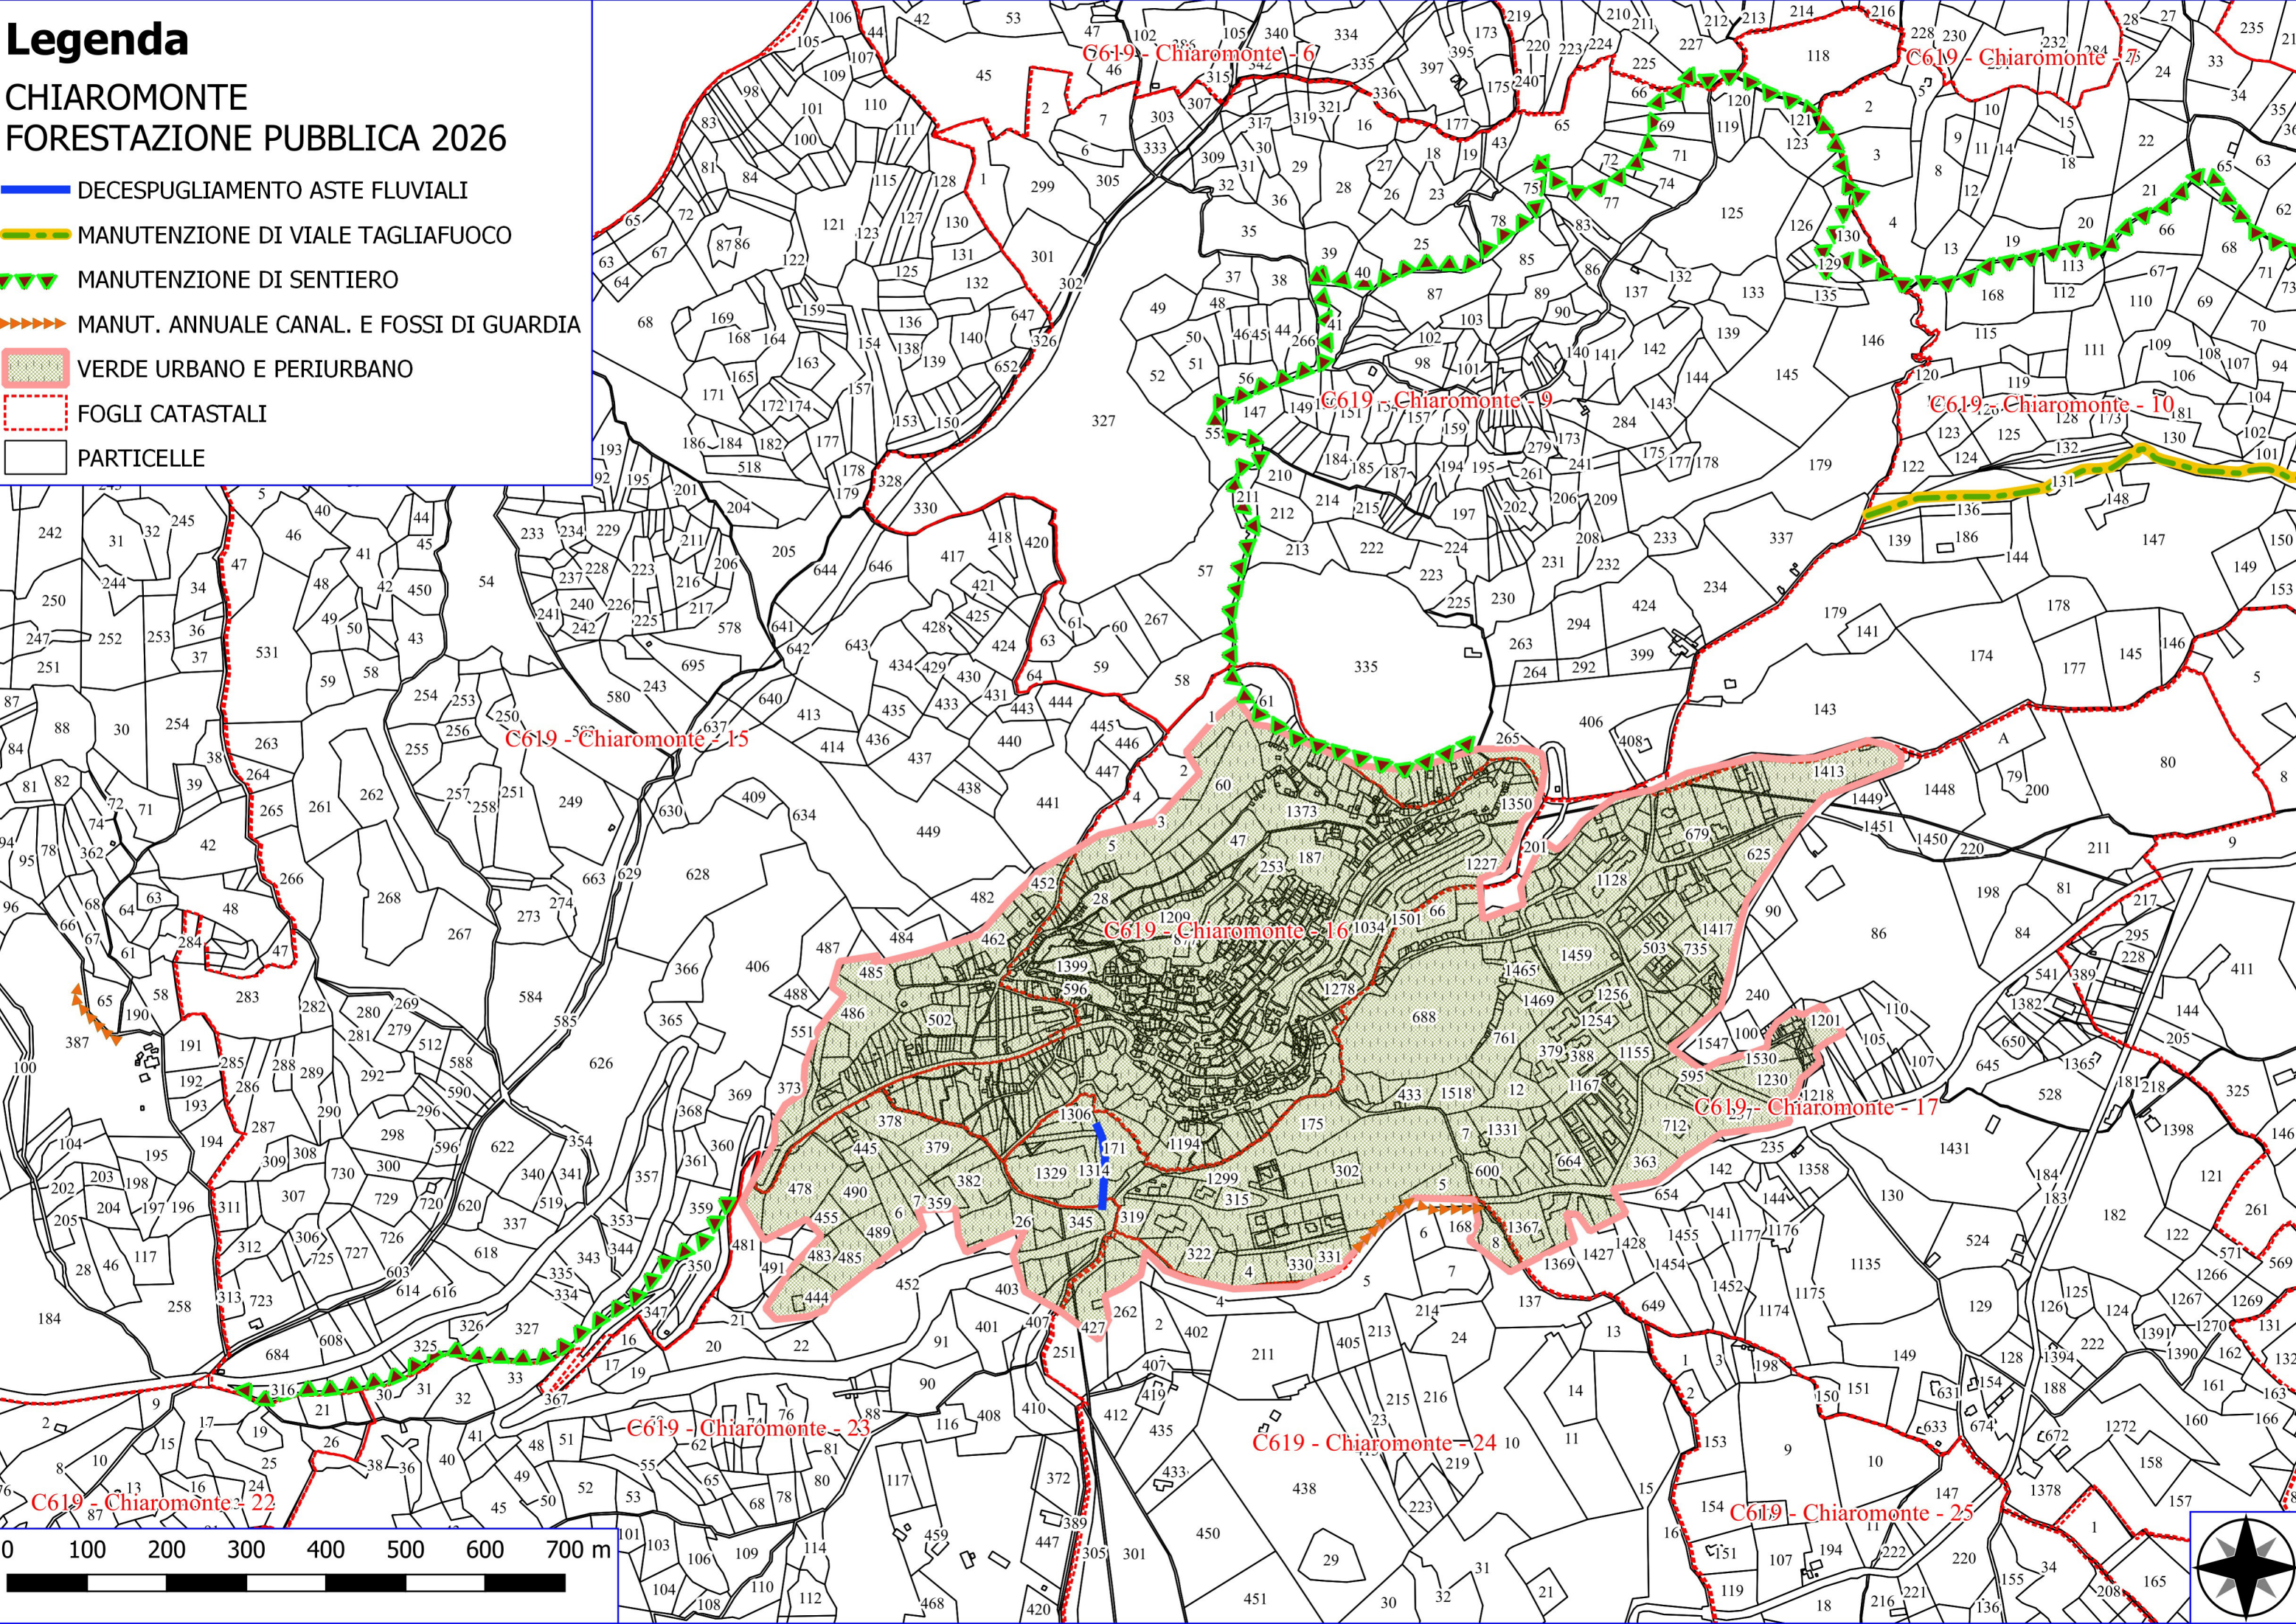

Legenda

CHIAROMONTE FORESTAZIONE PUBBLICA 2026

- DECESPUGLIAMENTO ASTE FLUVIALI
- MANUTENZIONE DI VIALE TAGLIAFUOCO
- MANUTENZIONE DI SENTIERO
- MANUT. ANNUALE CANAL. E FOSSI DI GUARDIA
- VERDE URBANO E PERIURBANO
- FOGLI CATASTALI
- PARTICELLE

Legenda

CHIAROMONTE FORESTAZIONE PUBBLICA 2026

- MANUTENZIONE DI VIALE TAGLIAFUOCO
- MANUTENZIONE DI SENTIERO
- VERDE URBANO E PERIURBANO
- FOGLI CATASTALI
- PARTICELLE

C345 - Castronuovo Di Sant Andrea - 43