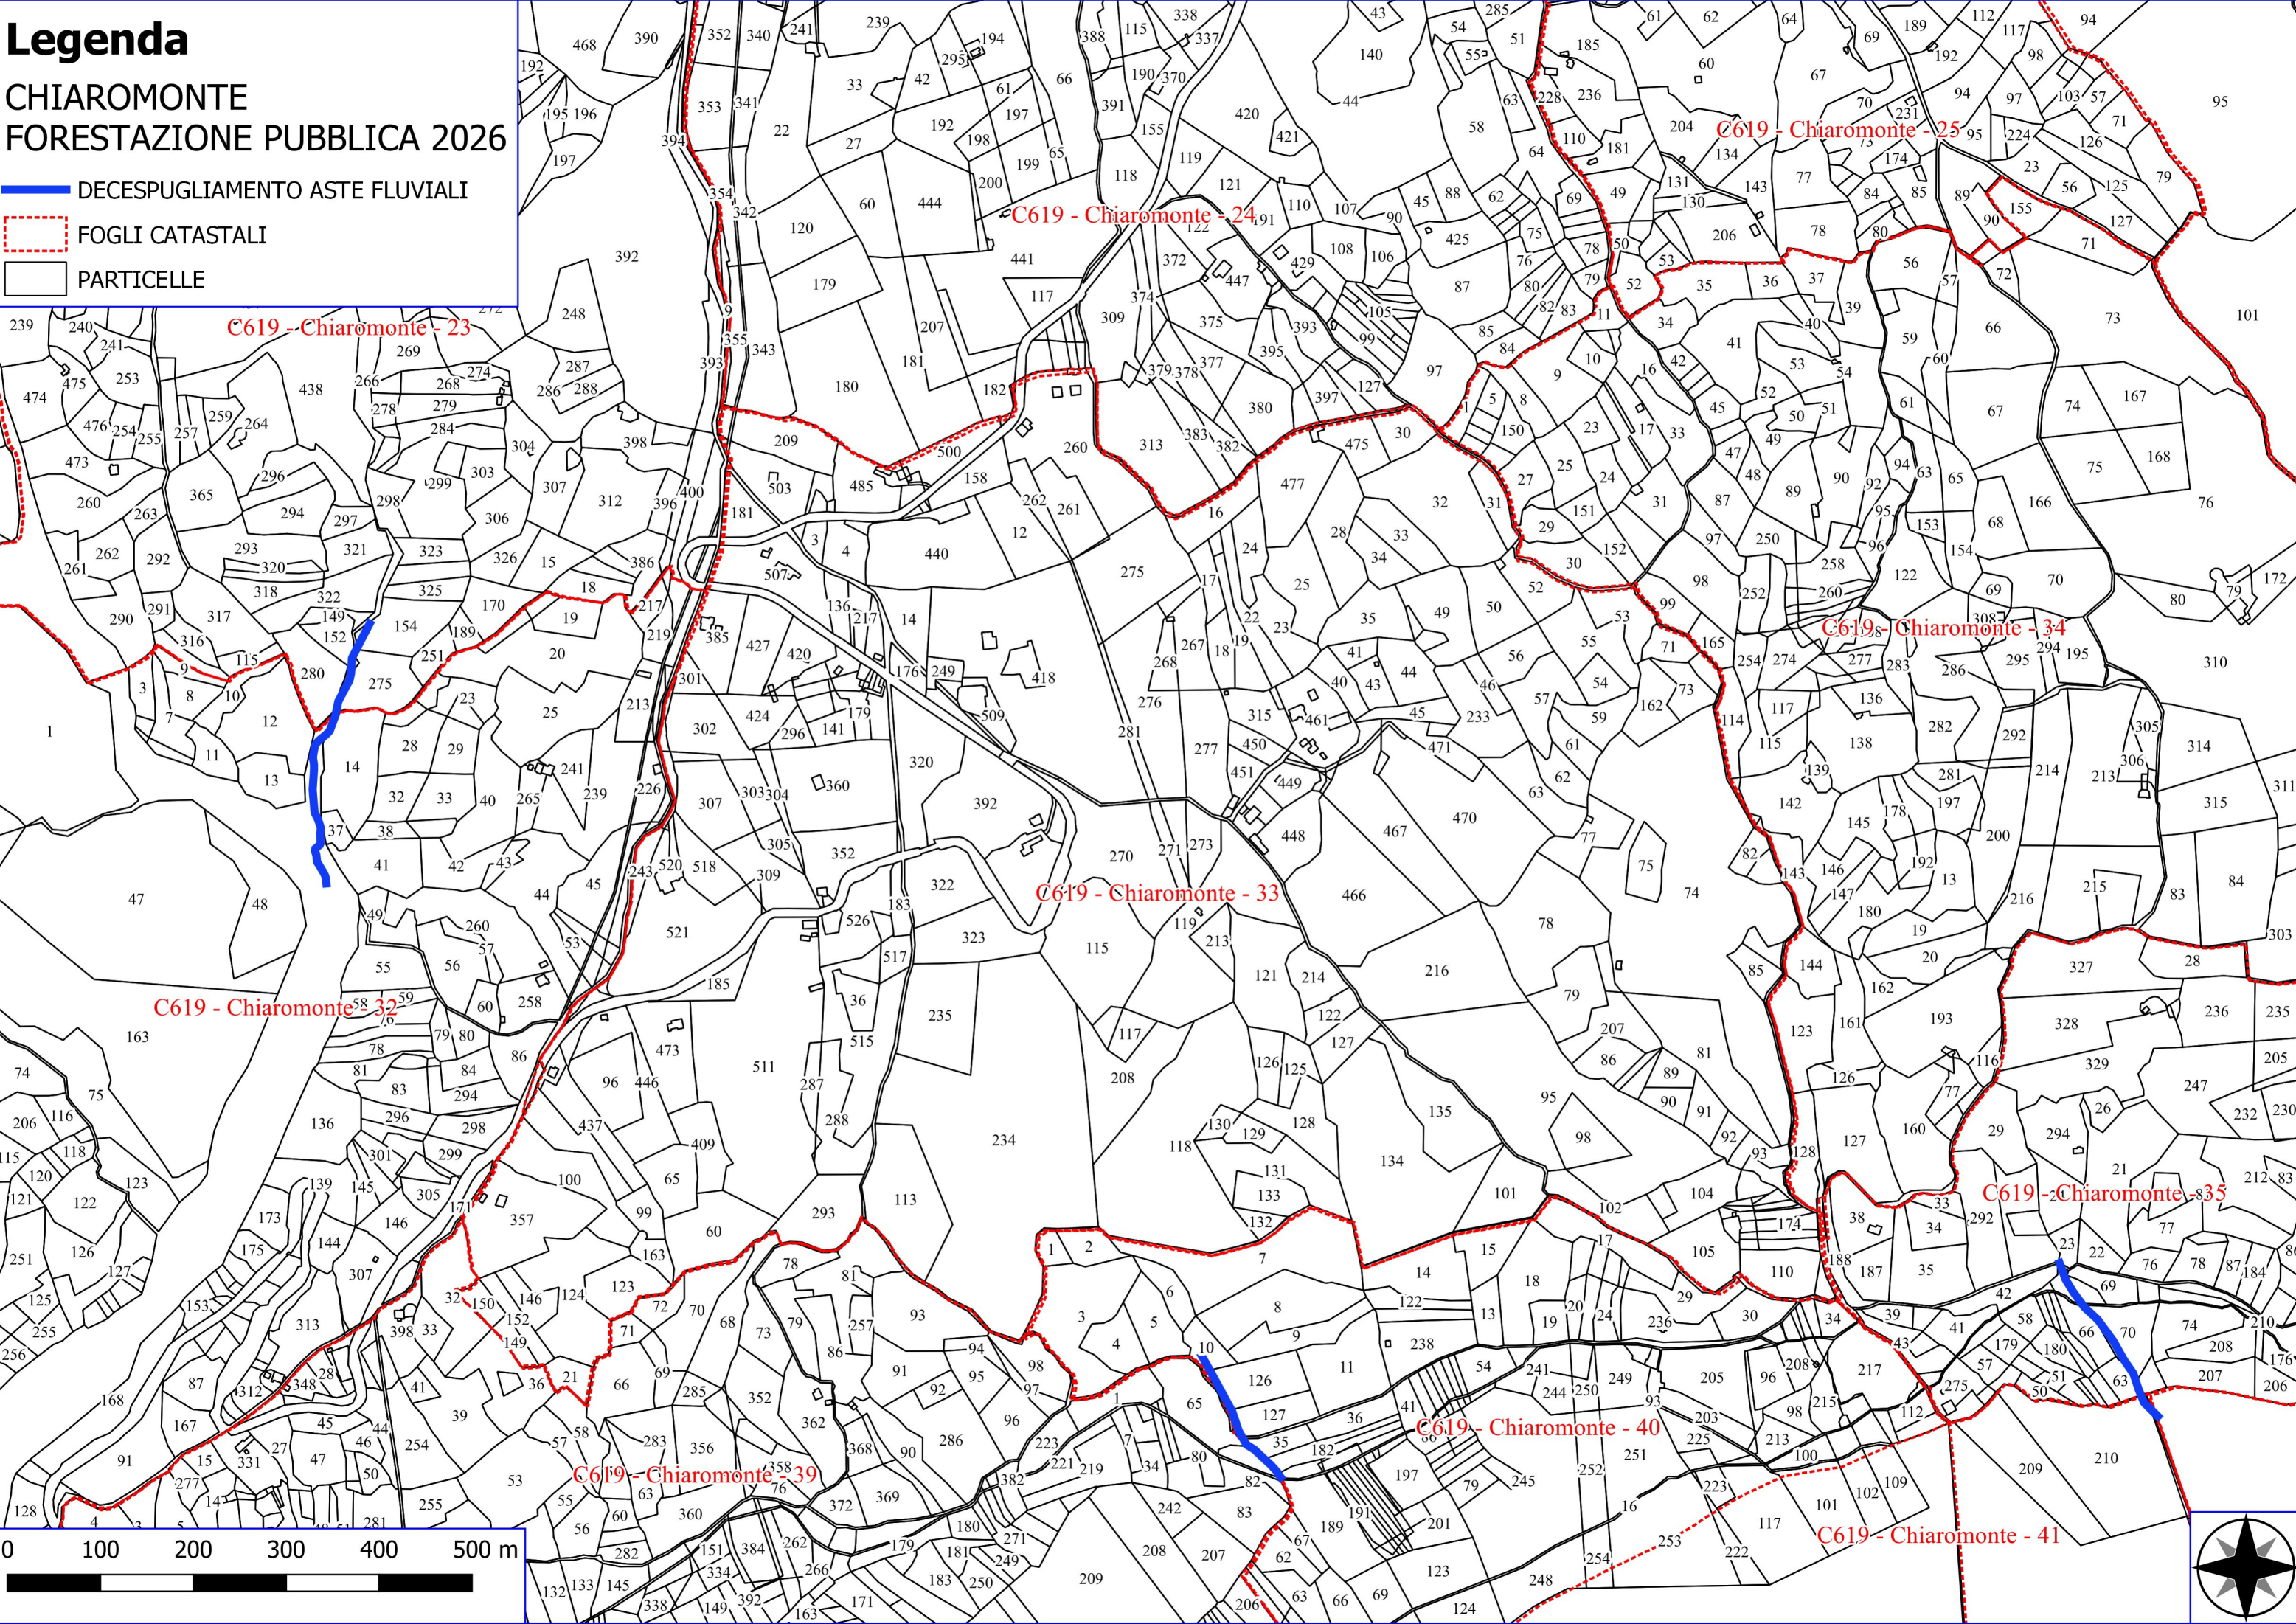

Legenda

CHIAROMONTE FORESTAZIONE PUBBLICA 2026

- DECESPUGLIAMENTO ASTE FLUVIALI
- FOGLI CATASTALI
- PARTICELLE