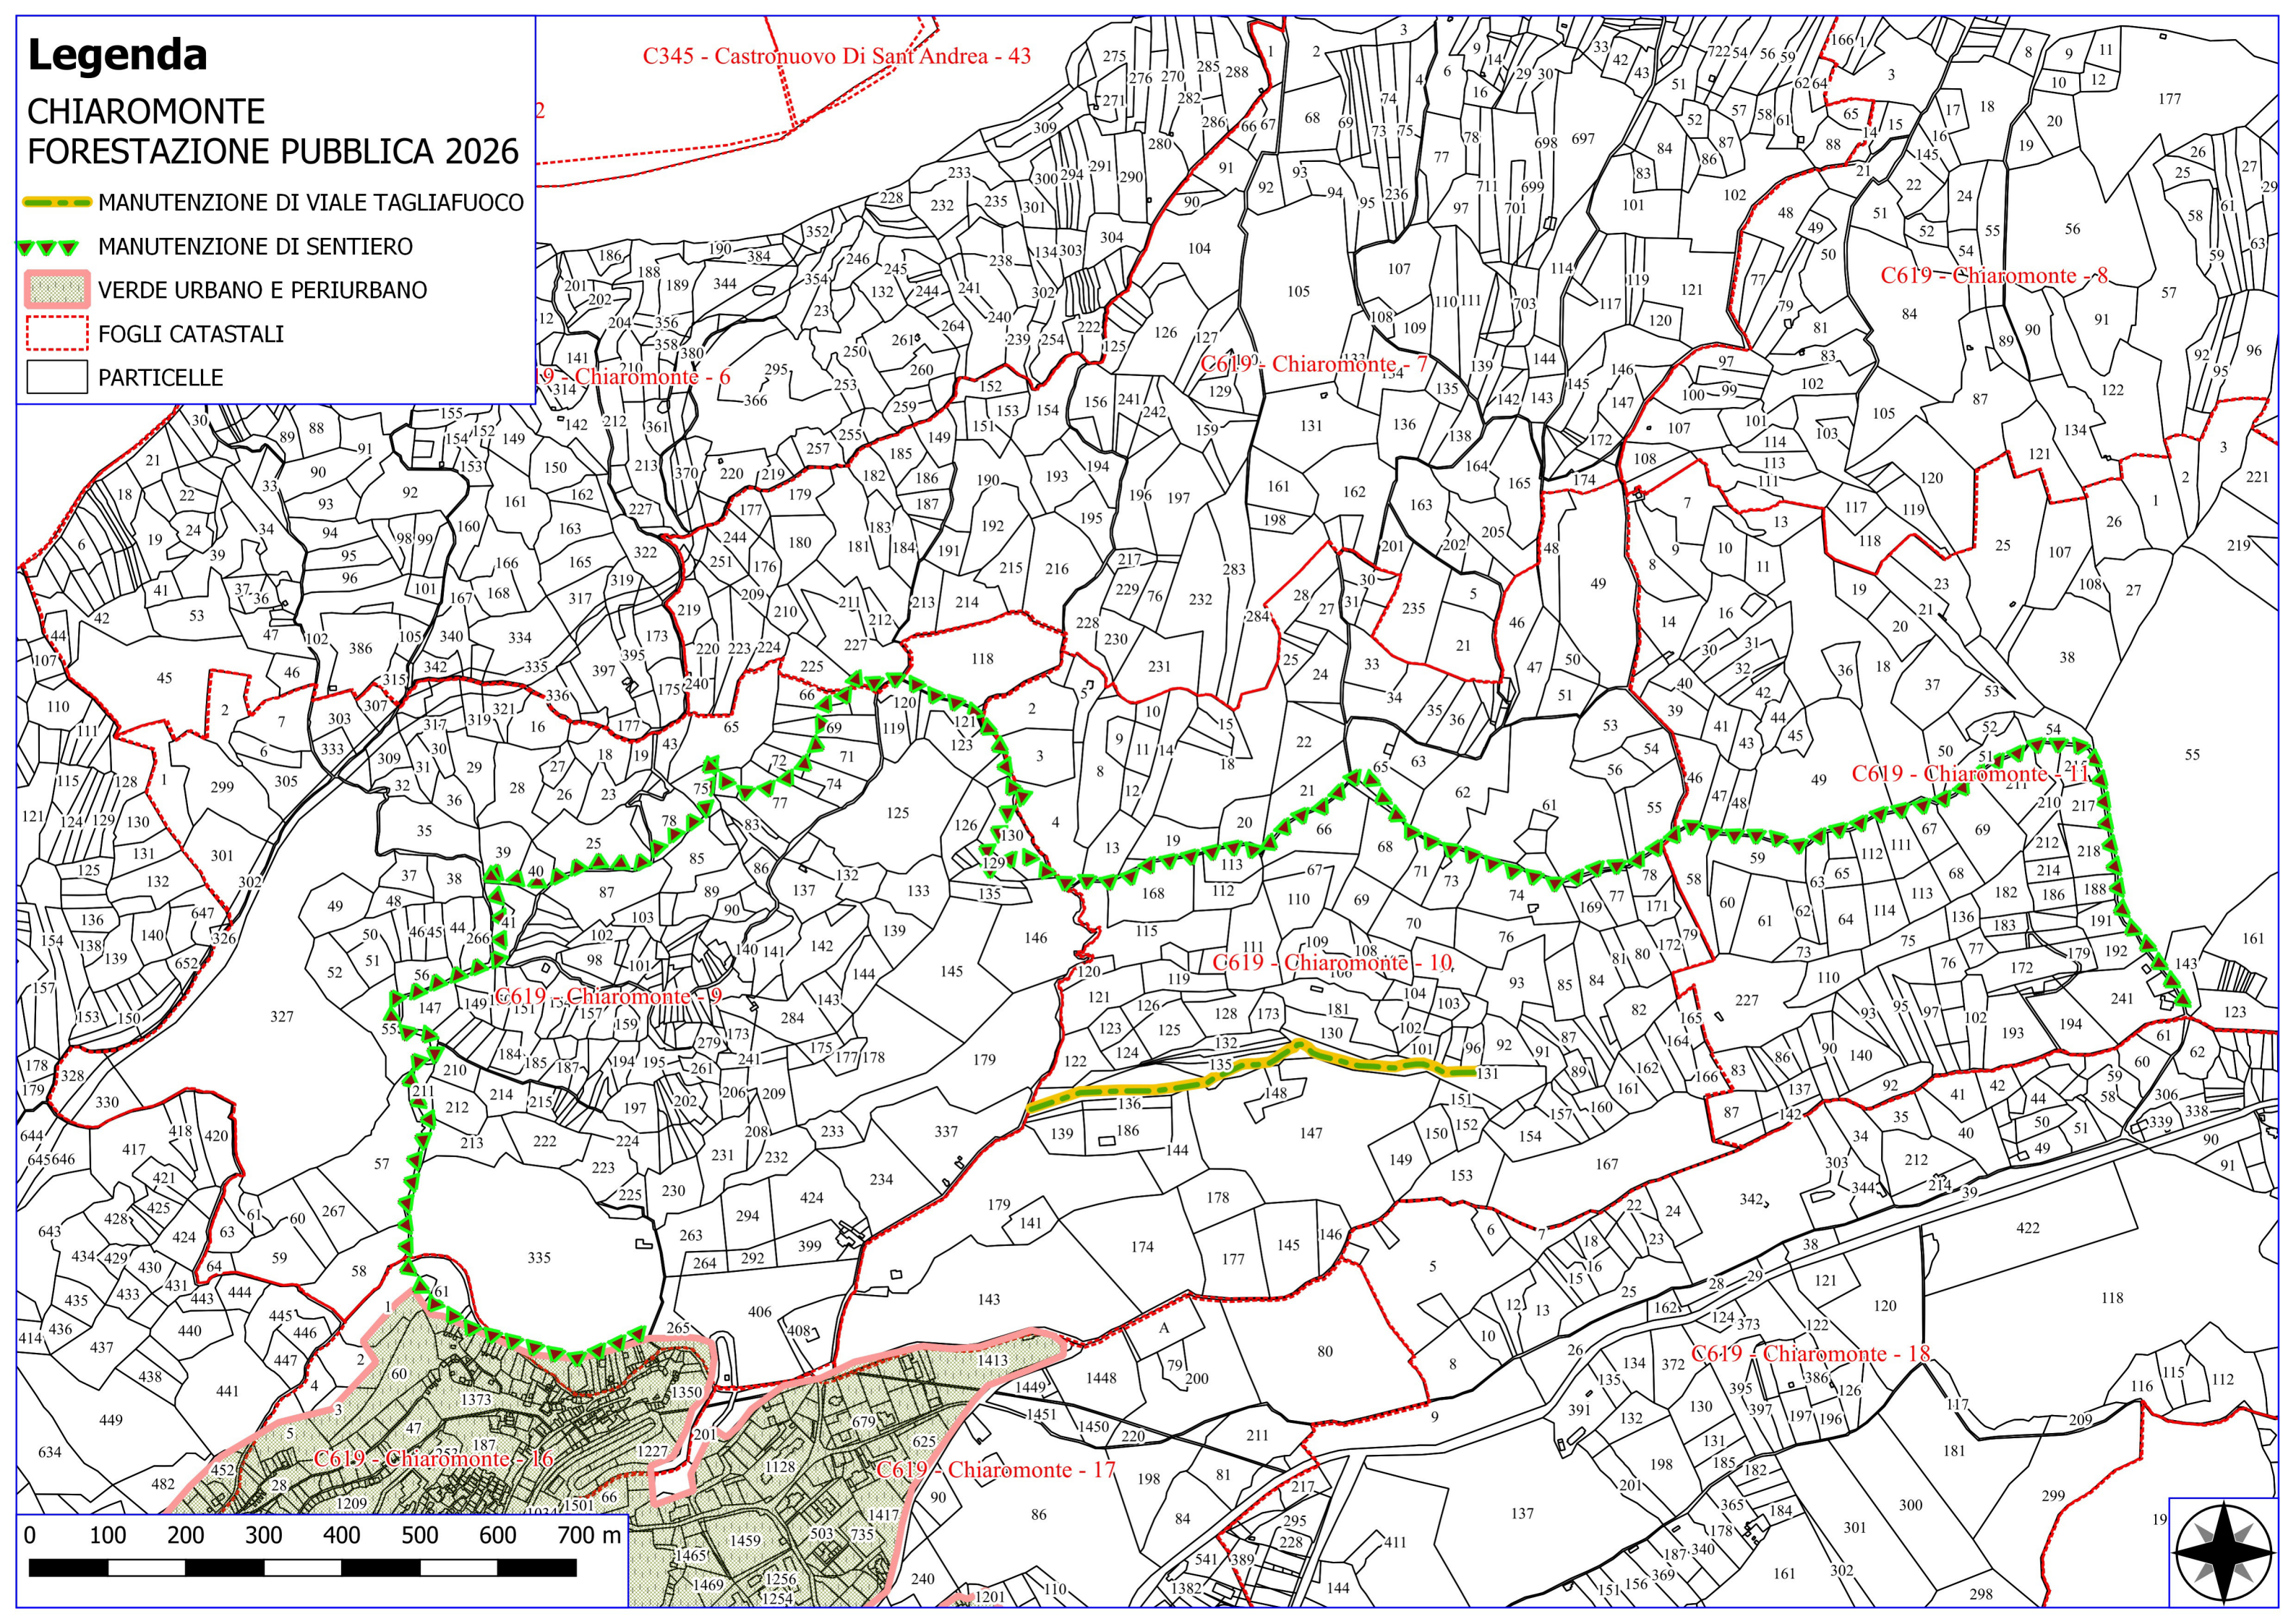

Legenda

CHIAROMONTE FORESTAZIONE PUBBLICA 2026

- MANUTENZIONE DI VIALE TAGLIAFUOCO
- MANUTENZIONE DI SENTIERO
- VERDE URBANO E PERIURBANO
- FOGLI CATASTALI
- PARTICELLE

C345 - Castronuovo Di Sant Andrea - 43

C619 - Chiaromonte - 8

C619 - Chiaromonte - 7

C619 - Chiaromonte - 6

C619 - Chiaromonte - 11

C619 - Chiaromonte - 10

C619 - Chiaromonte - 9

C619 - Chiaromonte - 18

C619 - Chiaromonte - 16

C619 - Chiaromonte - 17

0 100 200 300 400 500 600 700 m