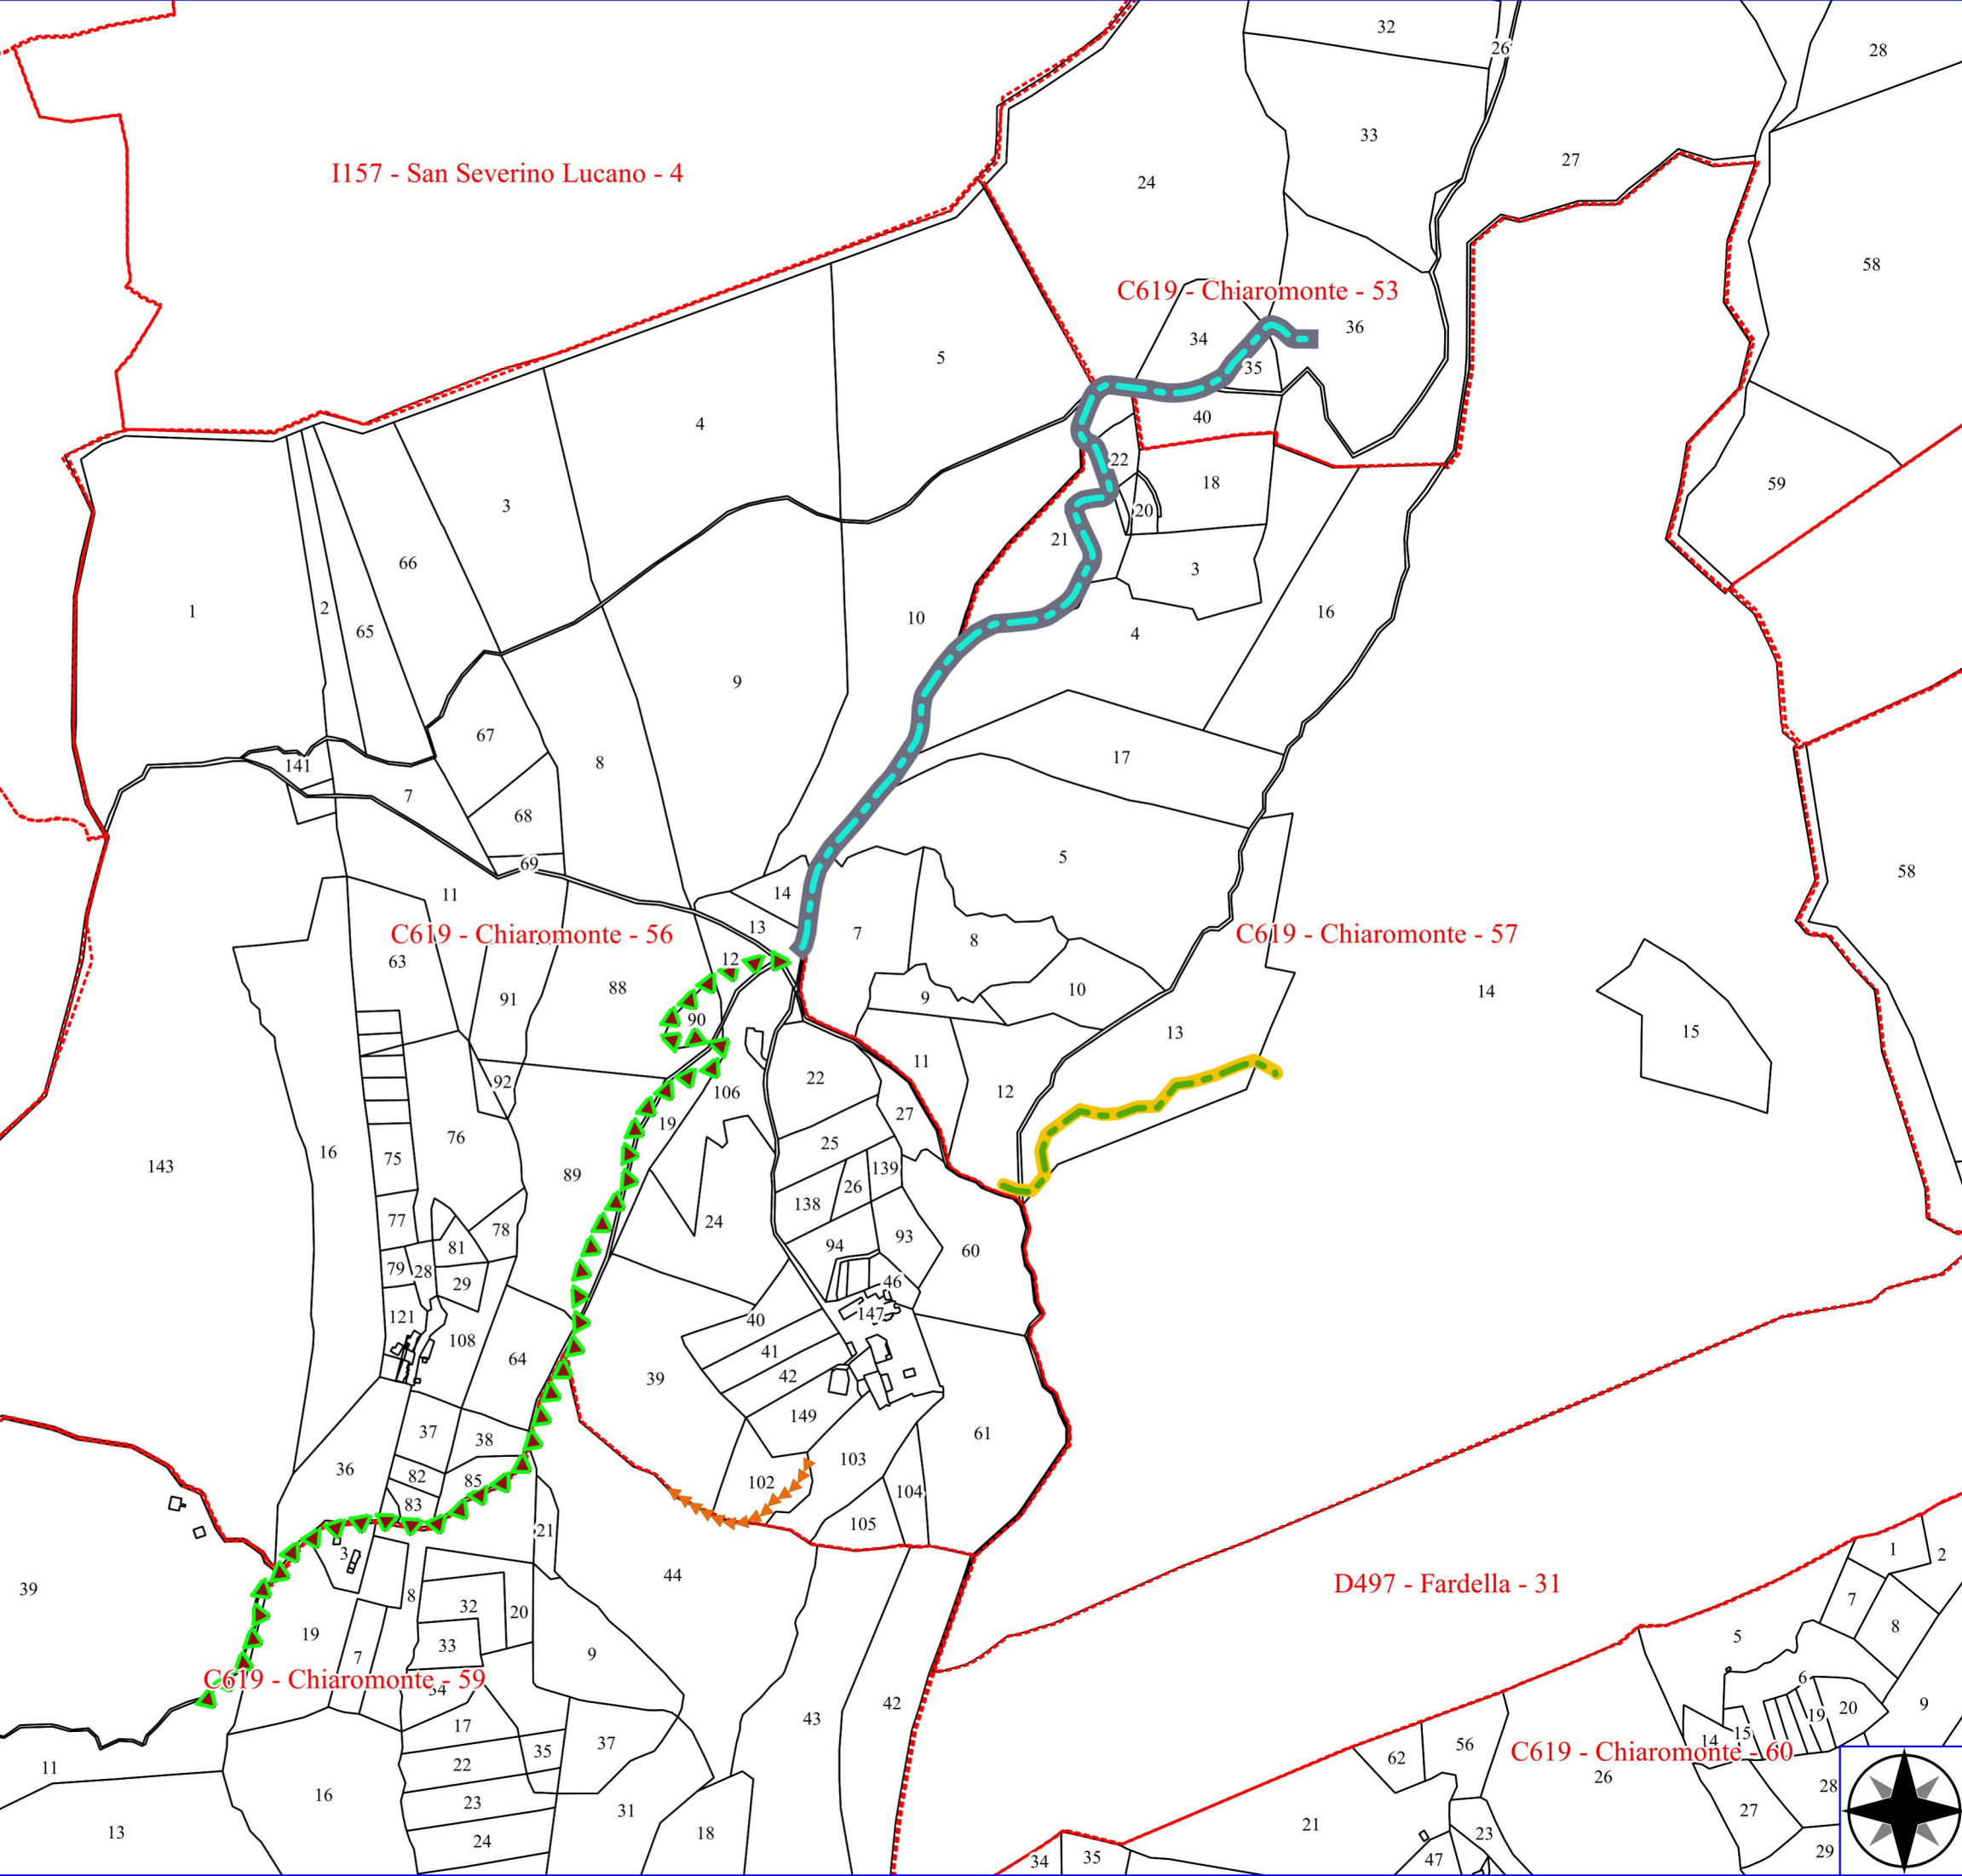

Legenda

CHIAROMONTE FORESTAZIONE PUBBLICA 2026

- MANUTENZIONE DI VIALE TAGLIAFUOCO
- MANUTENZIONE ANNUALE PISTA FORESTALE
- MANUTENZIONE DI SENTIERO
- MANUT. ANNUALE CANAL. E FOSSI DI GUARDIA
- FOGLI CATASTALI
- PARTICELLE