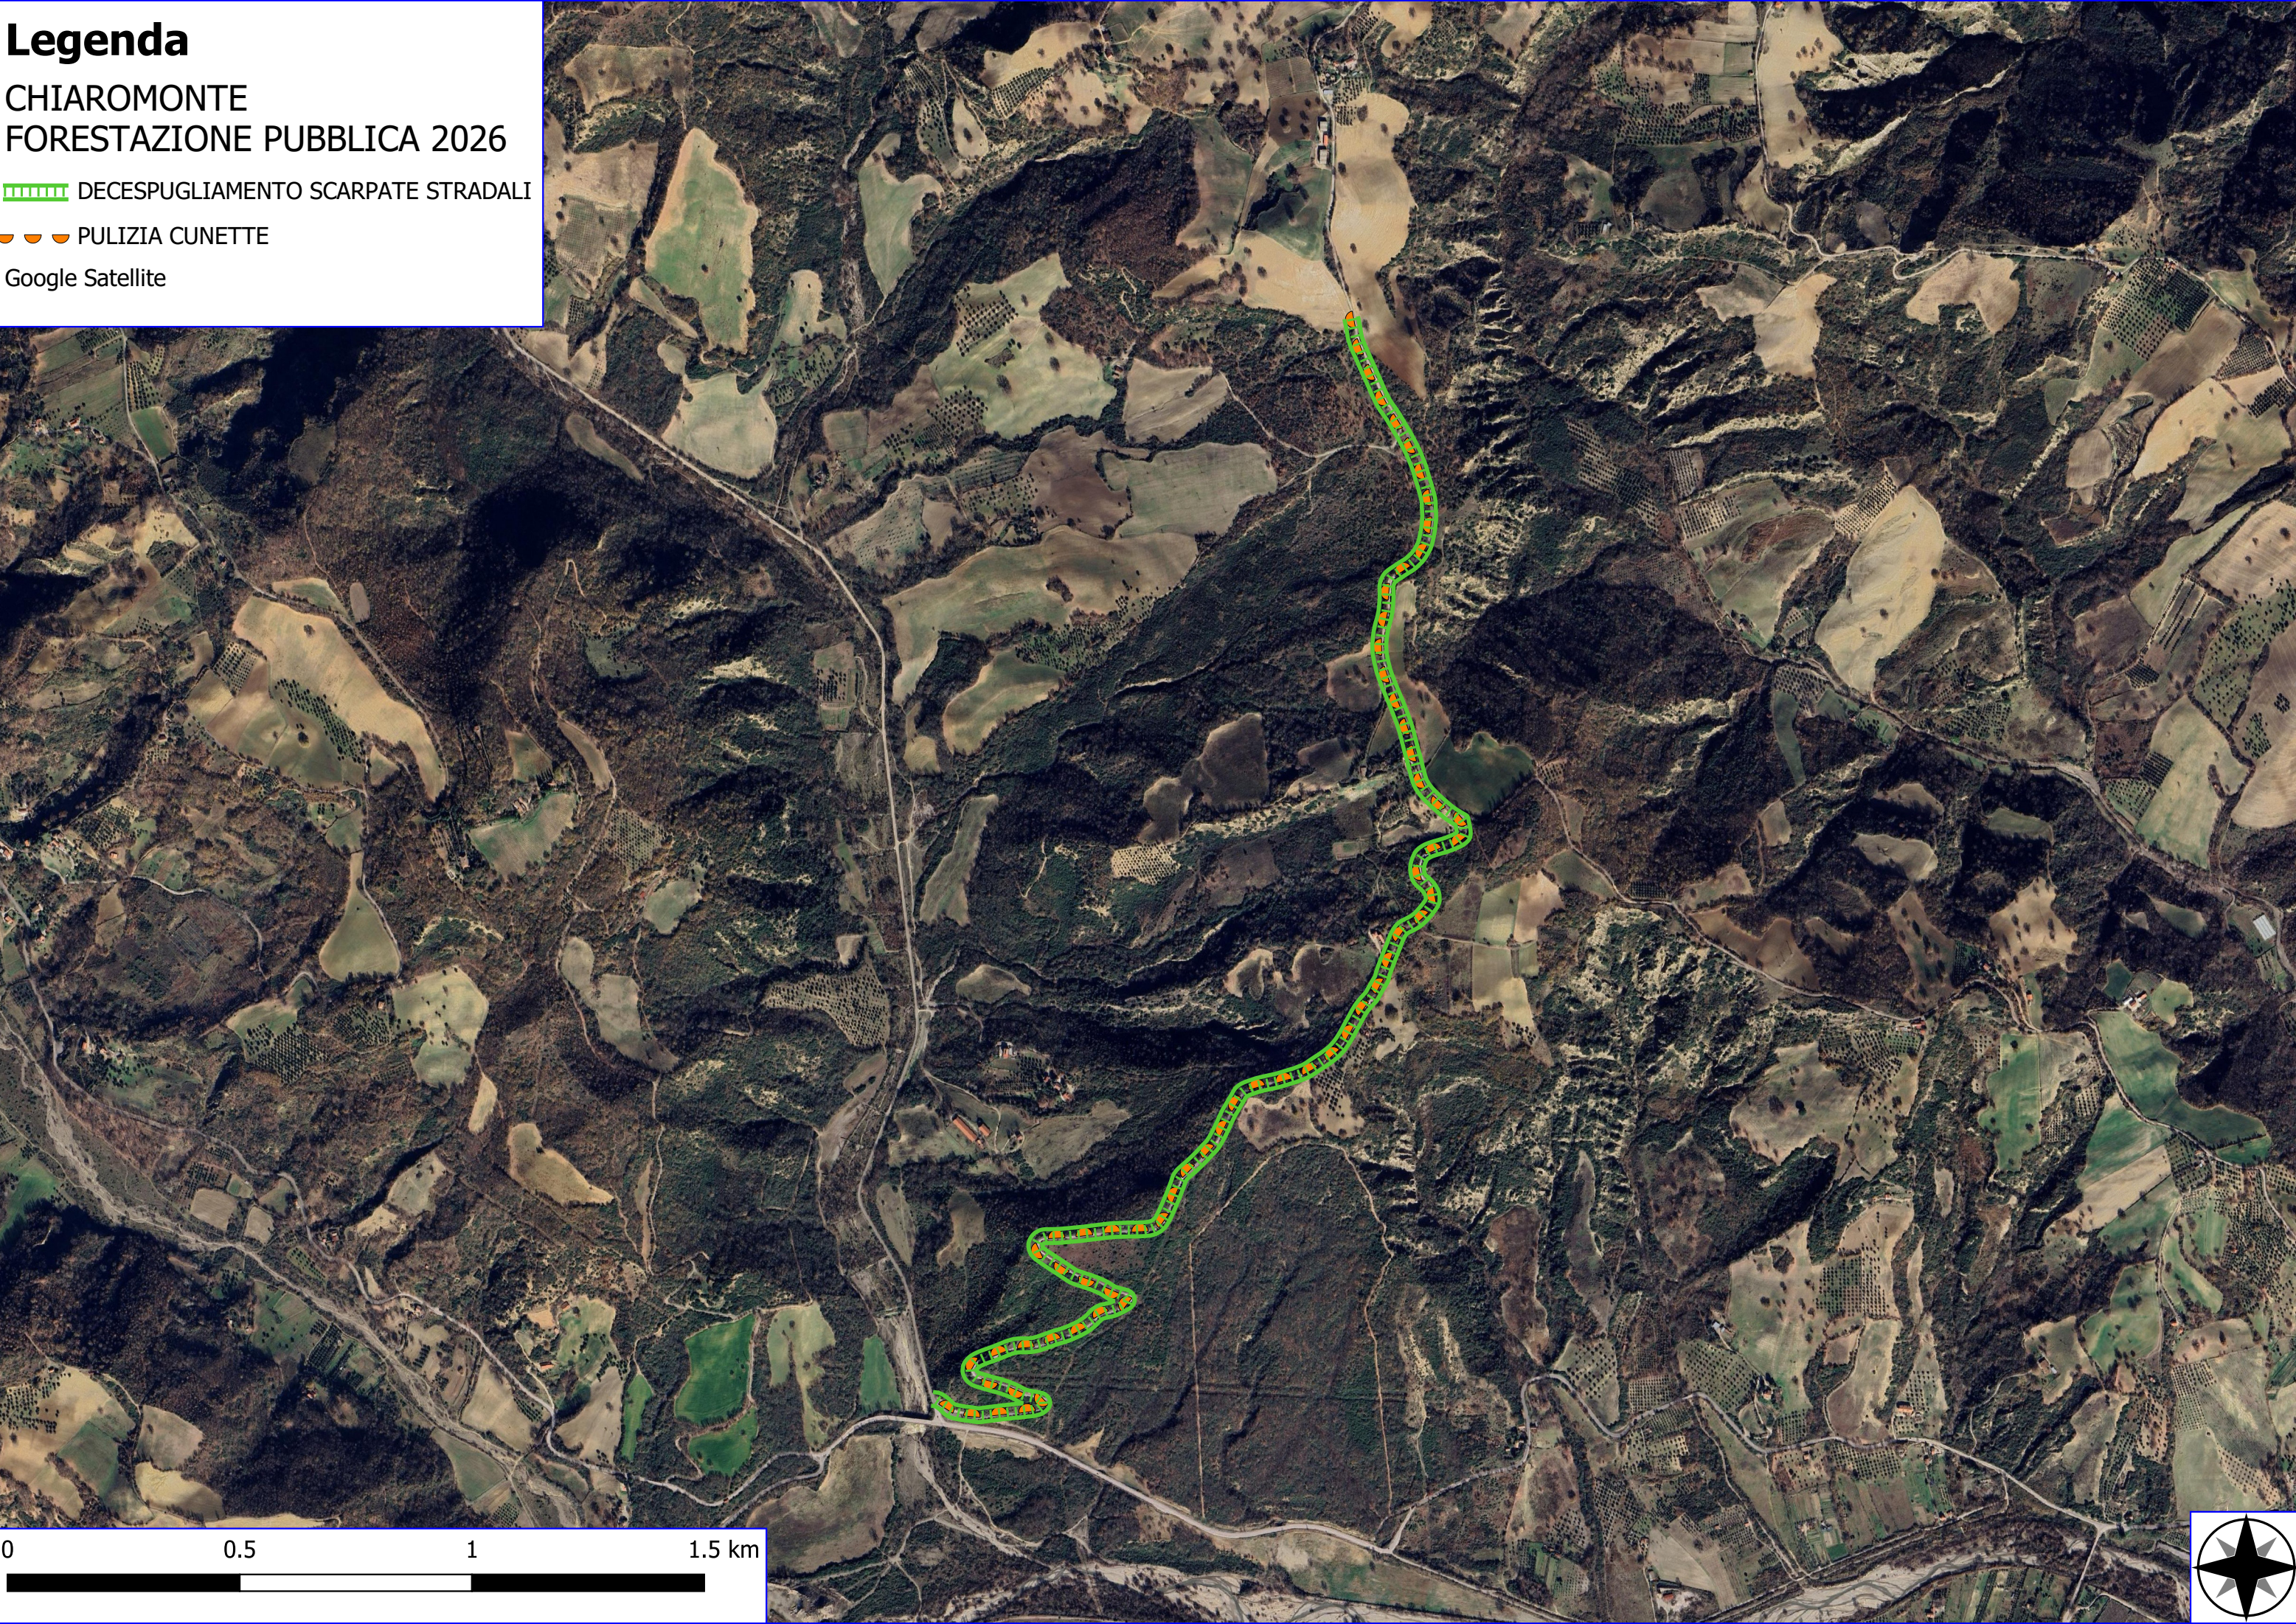

Legenda

CHIAROMONTE FORESTAZIONE PUBBLICA 2026

- MANUTENZIONE DI VIALE TAGLIAFUOCO
- MANUTENZIONE DI SENTIERO
- VERDE URBANO E PERIURBANO
- FOGLI CATASTALI
- PARTICELLE

C345 - Castronuovo Di Sant Andrea - 43

Legenda

CHIAROMONTE FORESTAZIONE PUBBLICA 2026

 DECESPUGLIAMENTO SCARPATE STRADALI

 PULIZIA CUNETTE

Google Satellite

Legenda

CHIAROMONTE FORESTAZIONE PUBBLICA 2026

 DECESPUGLIAMENTO SCARPATE STRADALI

 PULIZIA CUNETTE

Google Satellite

Legenda

CHIAROMONTE
FORESTAZIONE PUBBLICA 2026

 DECESPUGLIAMENTO SCARPATE STRADALI

 PULIZIA CUNETTE

Google Satellite

Legenda

CHIAROMONTE
FORESTAZIONE PUBBLICA 2026

 DECESPUGLIAMENTO SCARPATE STRADALI

 PULIZIA CUNETTE

Google Satellite