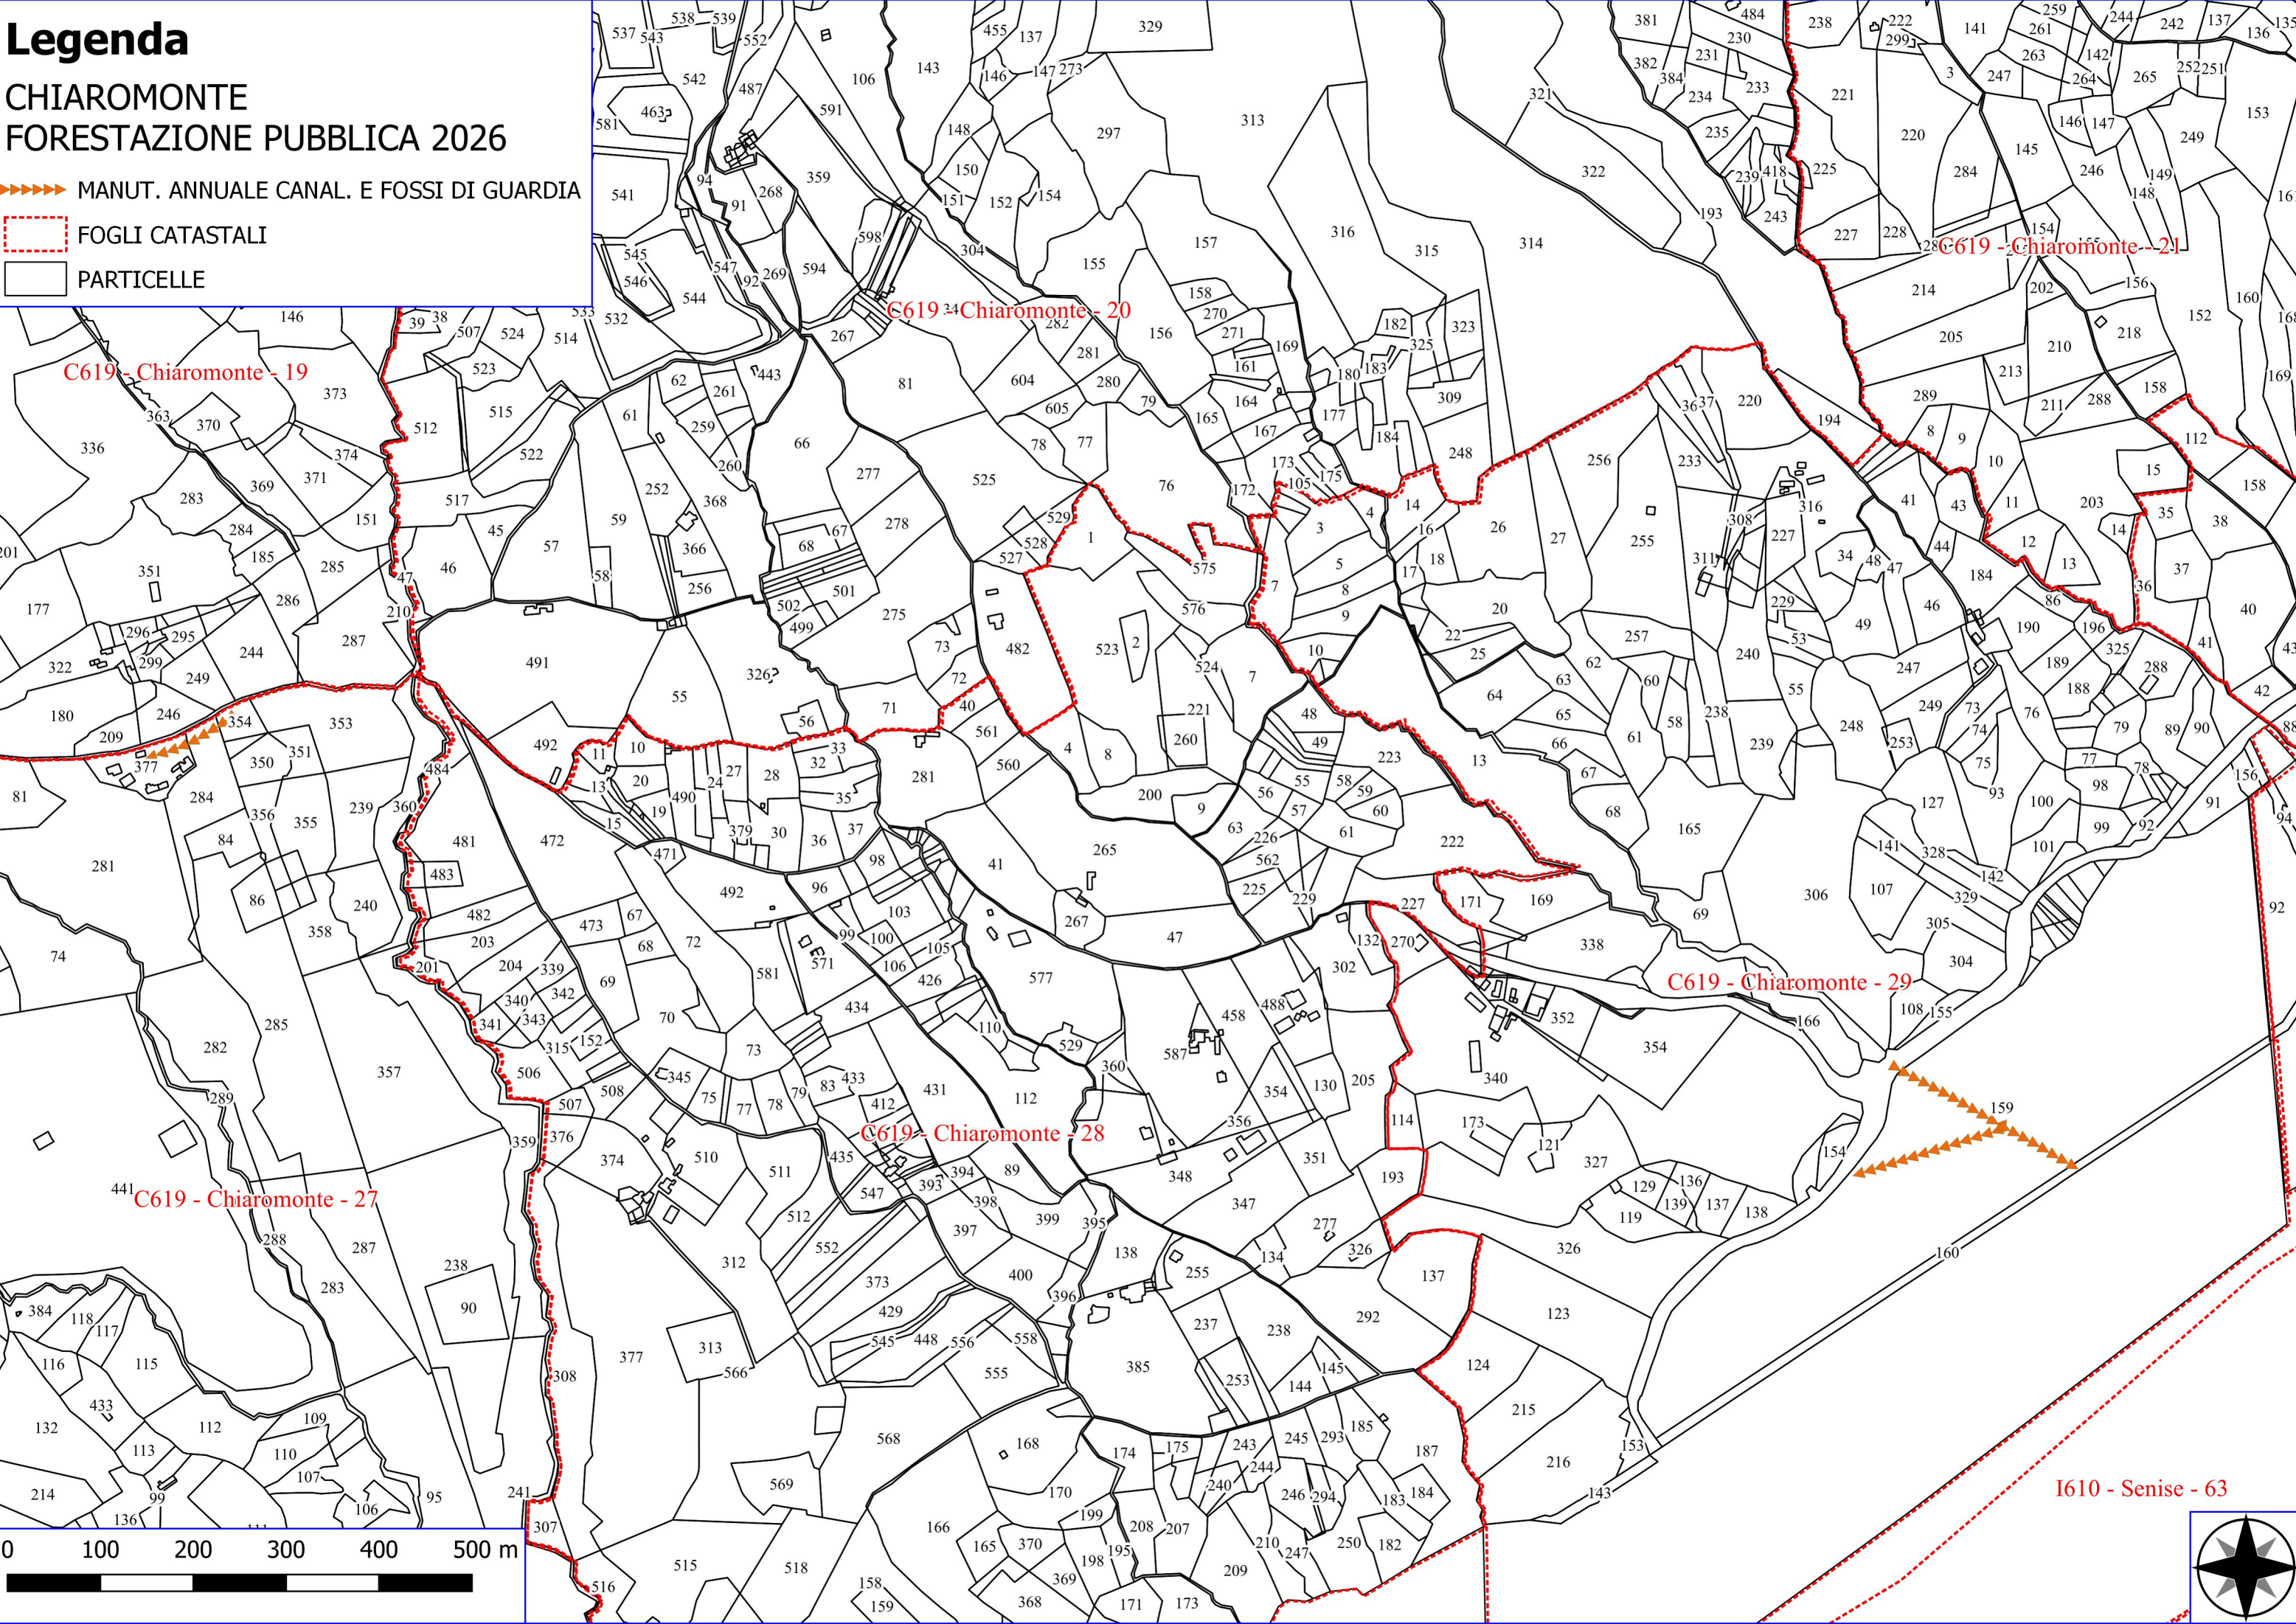

C619 - Chiaromonte - 17

0 100 200 300 400 500 600 700 m

Legenda

CHIAROMONTE FORESTAZIONE PUBBLICA 2026

- ▶▶▶▶ MANUT. ANNUALE CANAL. E FOSSI DI GUARDIA
- FOGLI CATASTALI
- PARTICELLE

I610 - Senise - 63

Legenda