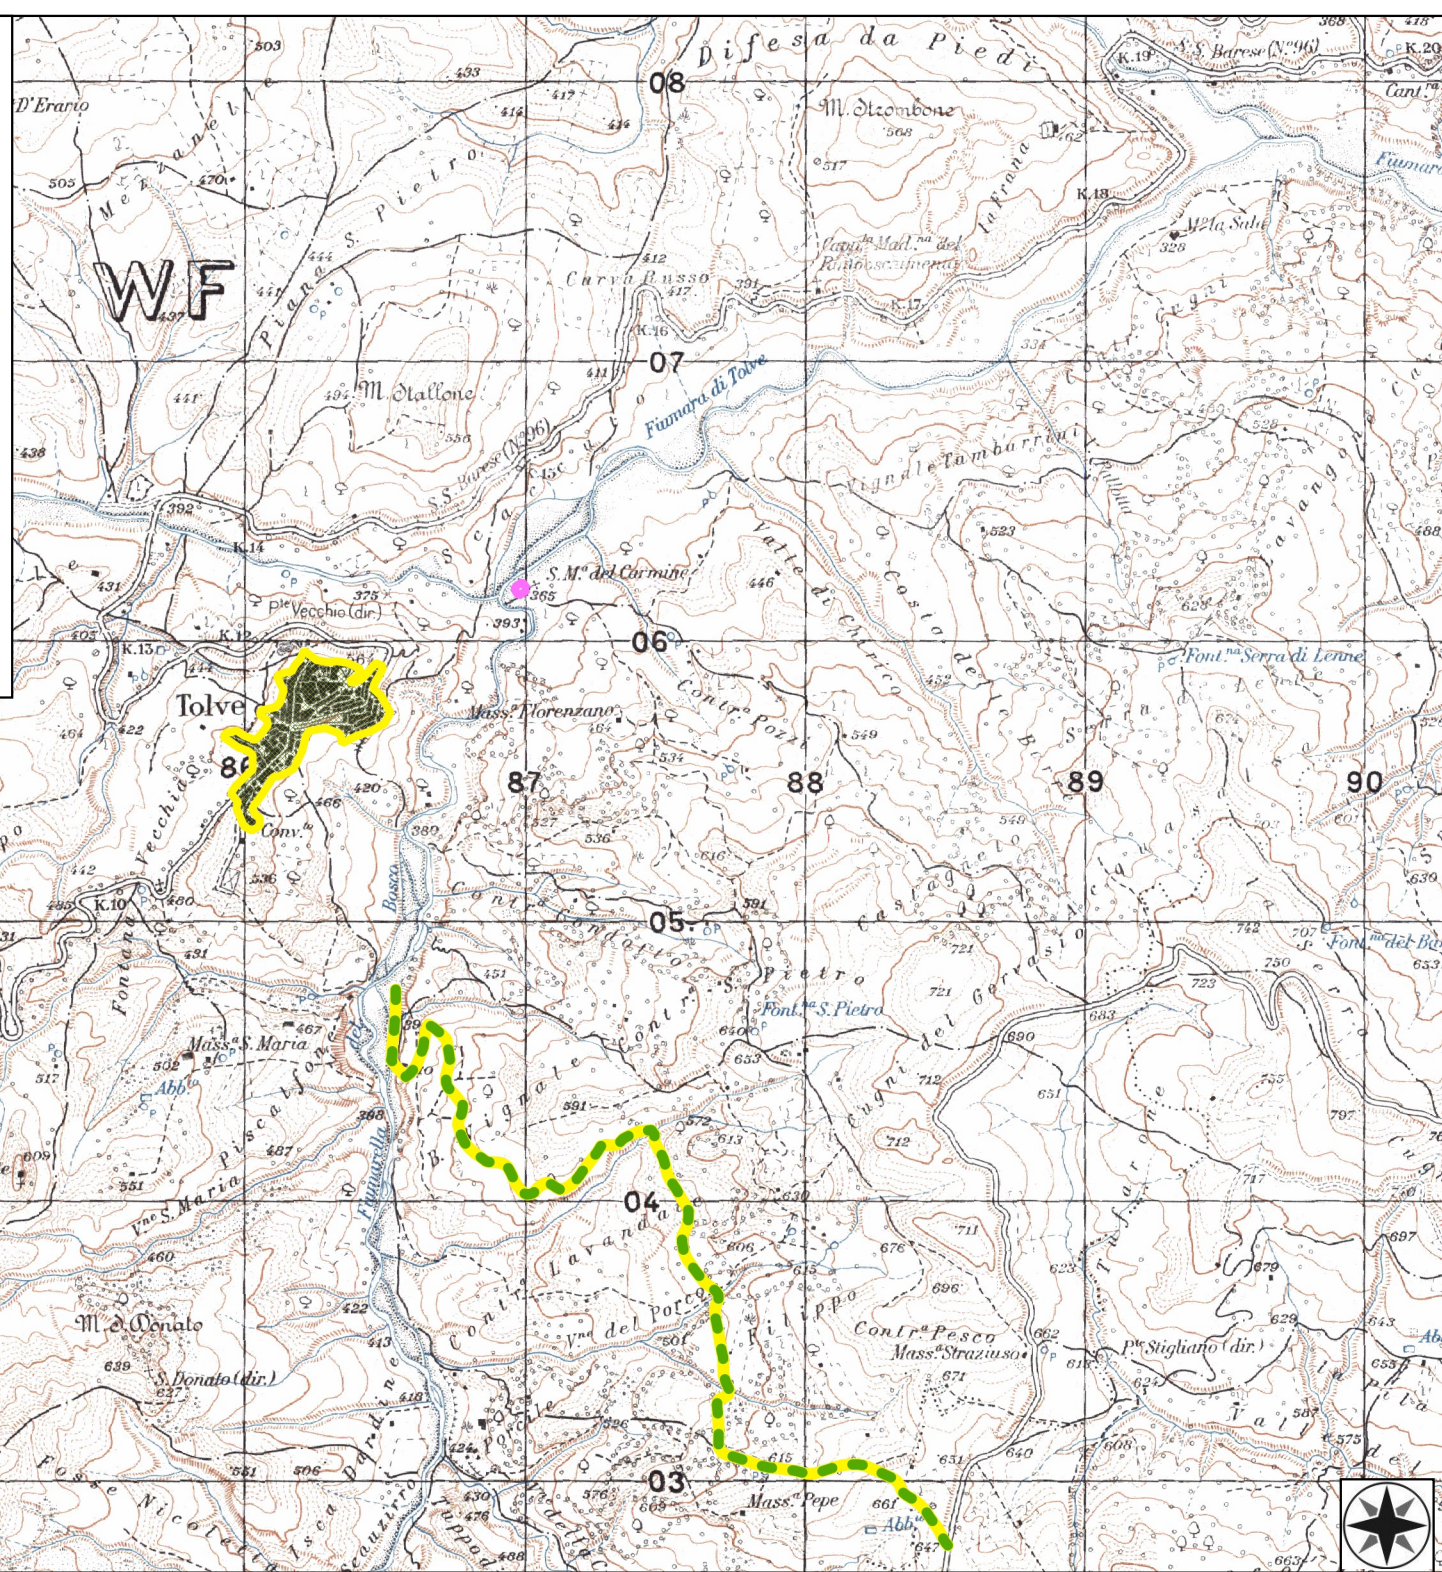

TOLVE FORESTAZIONE 2026

- AREA P_SIC_2019
- AREA PARCO
- AREA SIC
- AREA ZPS
- AREA ZSC
- DECESPUGLIAMENTO DEL TERRENO E PULIZIA
- BENI PAESAGGISTICI ART. 136
- BENI PAESAGGISTICI ART. 142
- MANUTENZIONE FASCIA ANTINCENDIO
- VERDE URBANO E PERIURBANO
- DECESPUGLIAMENTO DEL TERRENO E PULIZIA

IGM_25000

0 750 1500 m