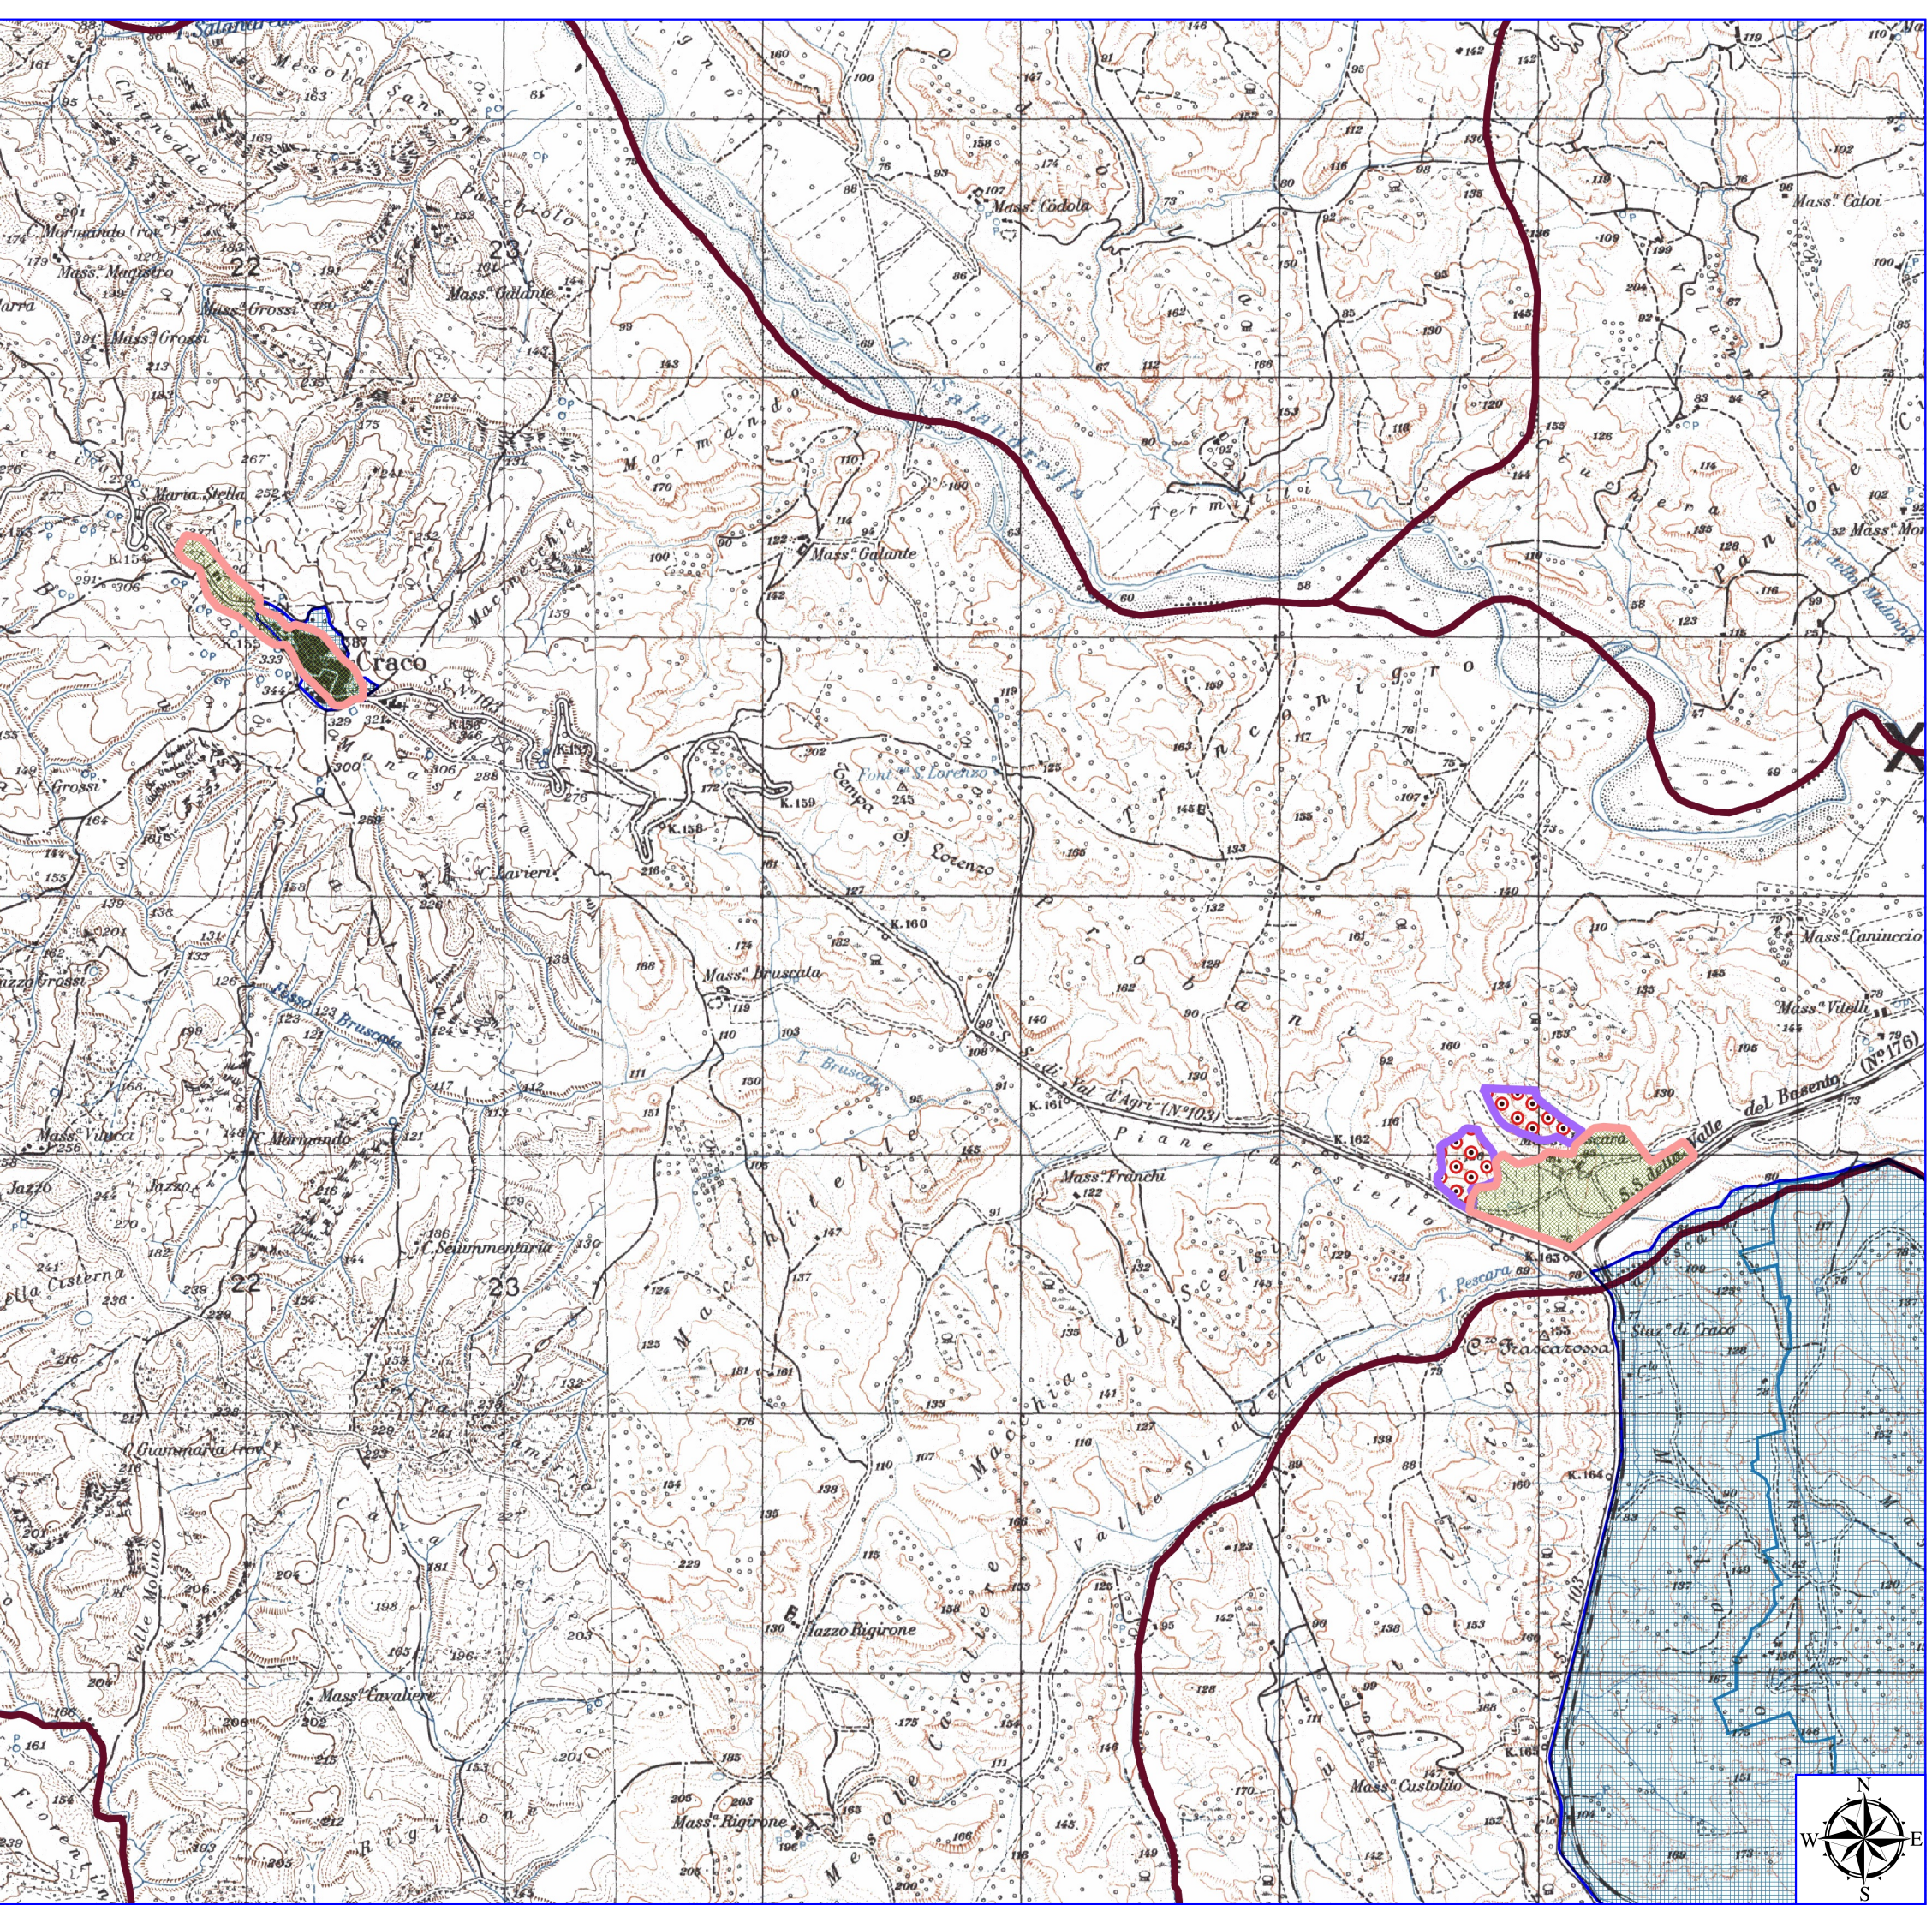

Legenda

CRACO FORESTAZIONE PUBBLICA 2026

- AREA PARCO
- AREA SIC
- AREA ZPS
- AREA ZSC
- BENI PAESAGGISTICI ART. 136
- AREA P_SIC
- BENI PAESAGGISTICI ART. 142
- CONFINI COMUNALI
- DECESPUGLIAMENTO MANUALE
- VERDE URBANO E PERIURBANO

IGM_25000

Legenda

CRACO FORESTAZIONE PUBBLICA 2026

- AREA PARCO
- AREA SIC
- AREA ZPS
- AREA ZSC
- BENI PAESAGGISTICI ART. 136
- AREA P_SIC
- BENI PAESAGGISTICI ART. 142
- CONFINI COMUNALI
- DECESPUGLIAMENTO SCARPATE STRADALI
- PULIZIA CUNETTE