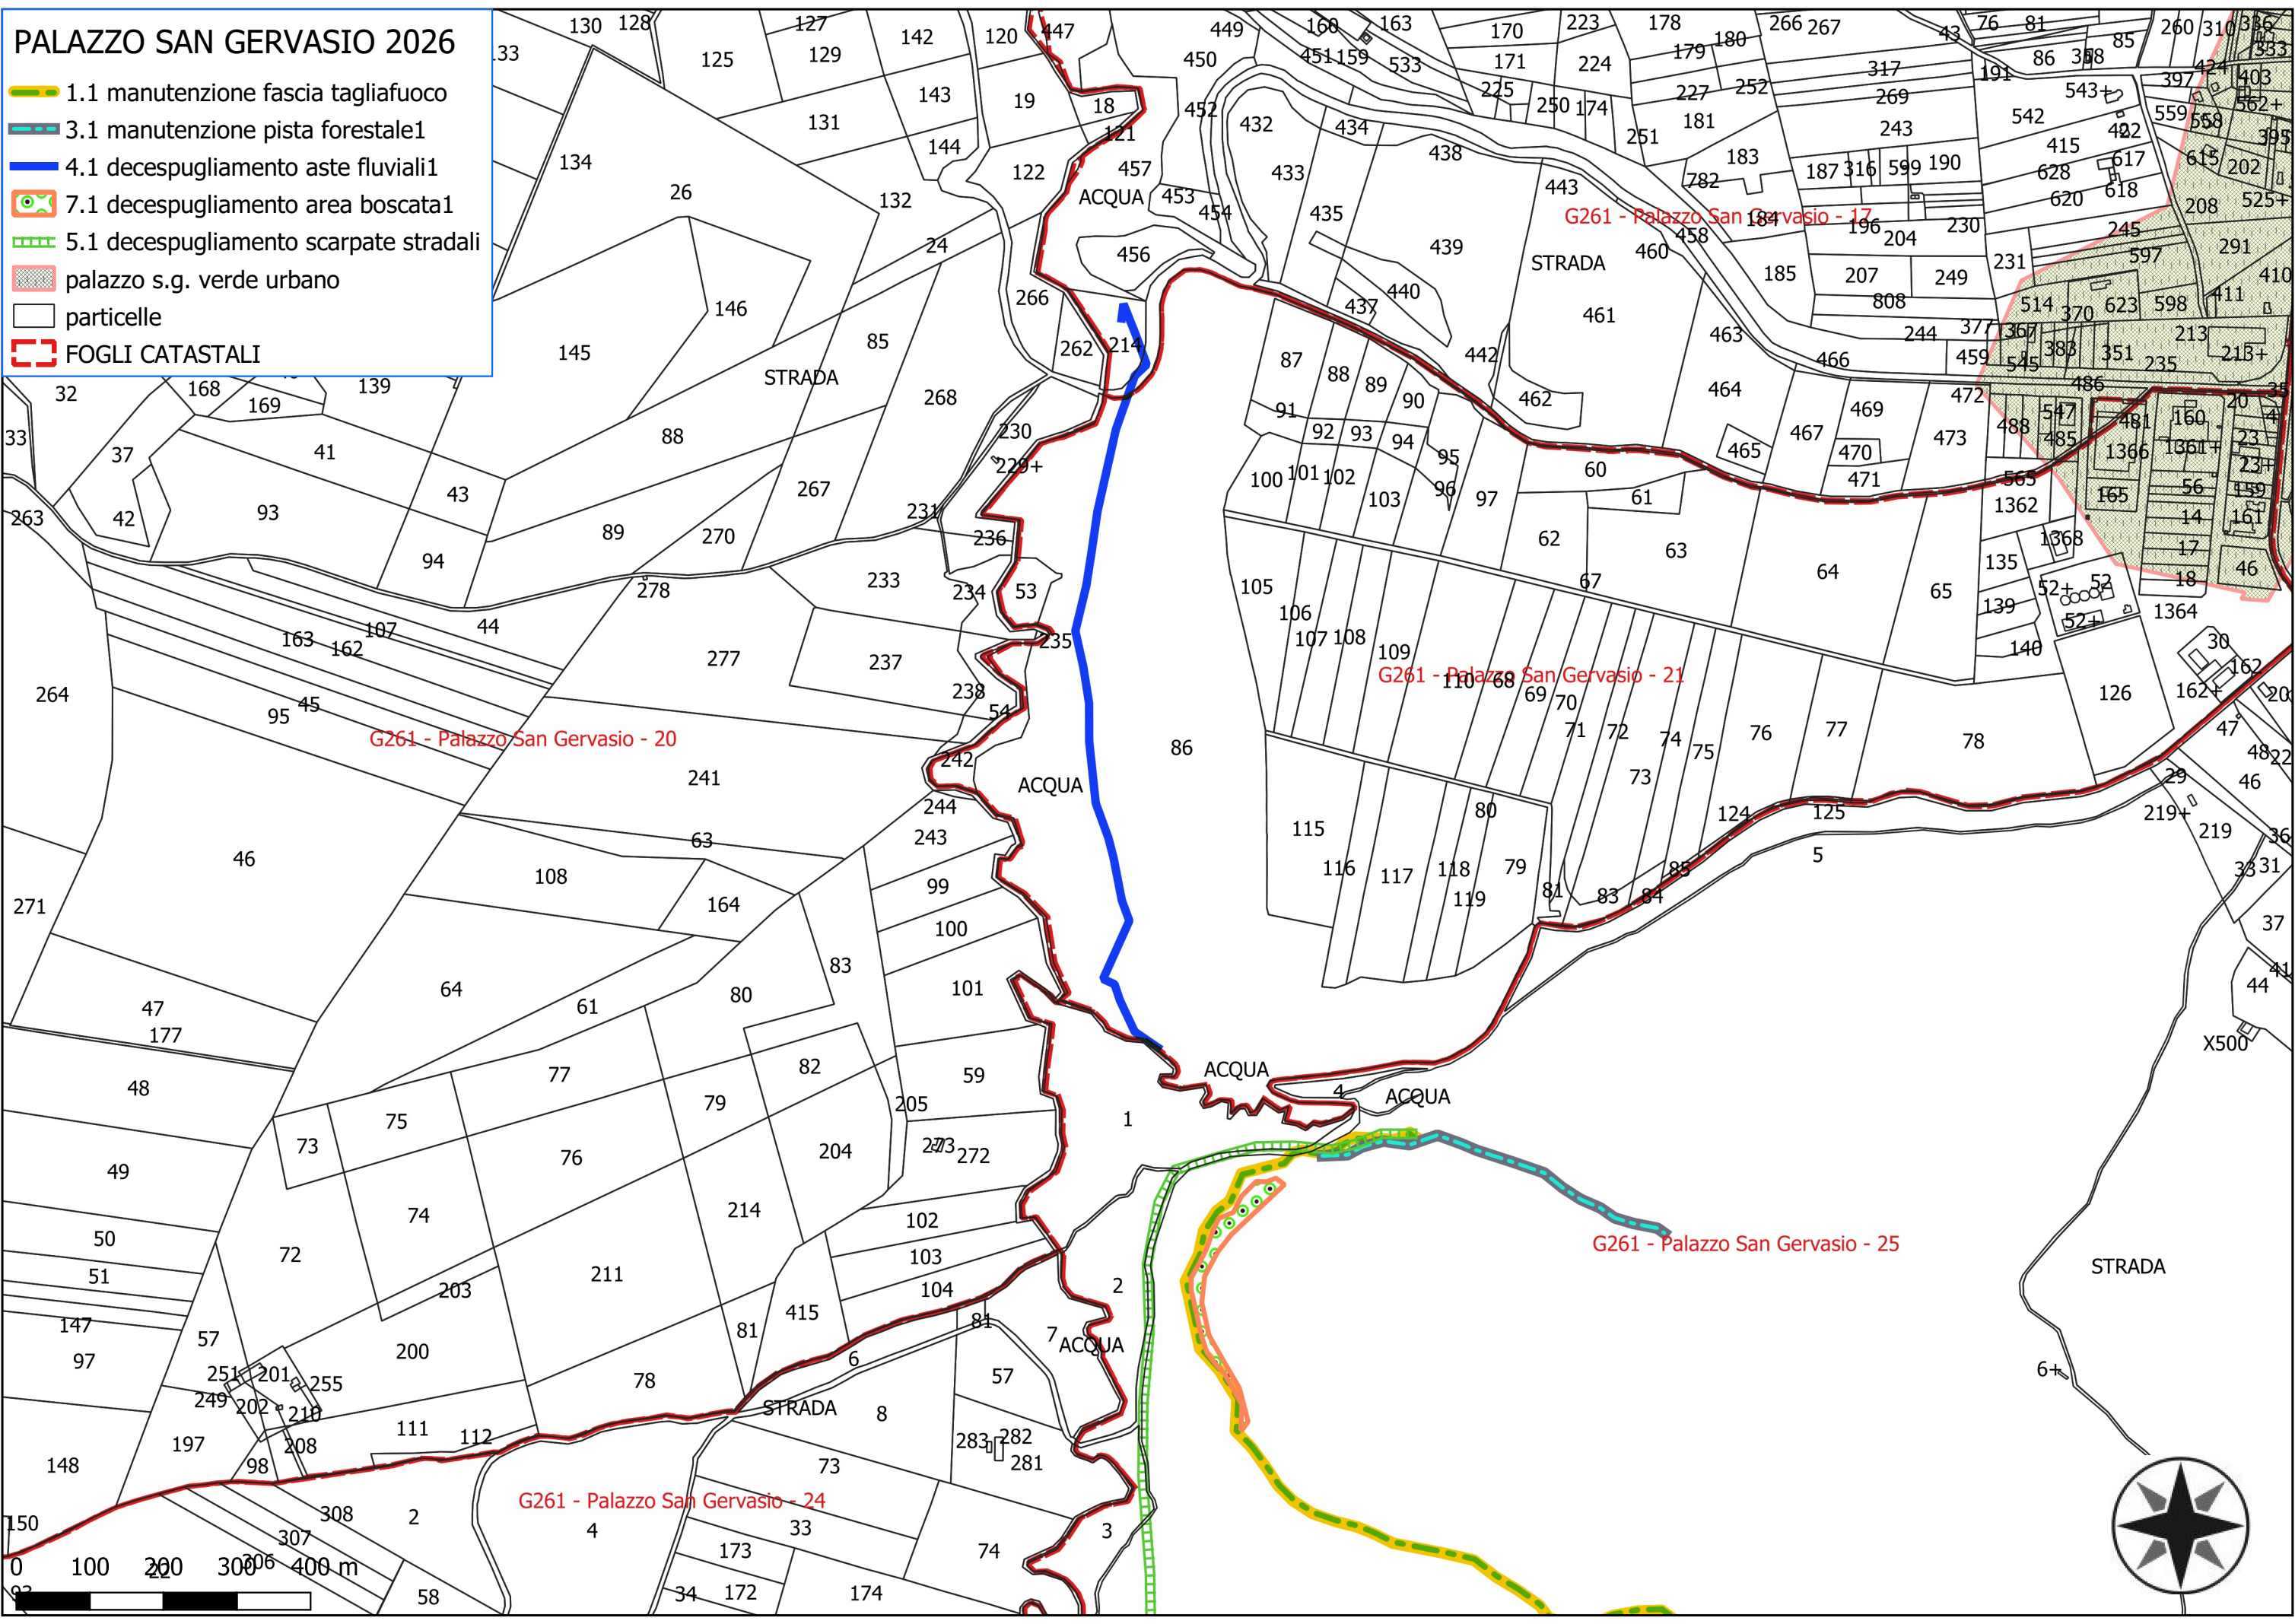

PALAZZO SAN GERVASIO 2026

- 1.1 manutenzione fascia tagliafuoco
- 3.1 manutenzione pista forestale1
- 4.1 decespugliamento aste fluviali1
- 7.1 decespugliamento area boscata1
- 5.1 decespugliamento scarpate stradali
- palazzo s.g. verde urbano
- particelle
- FOGLI CATASTALI