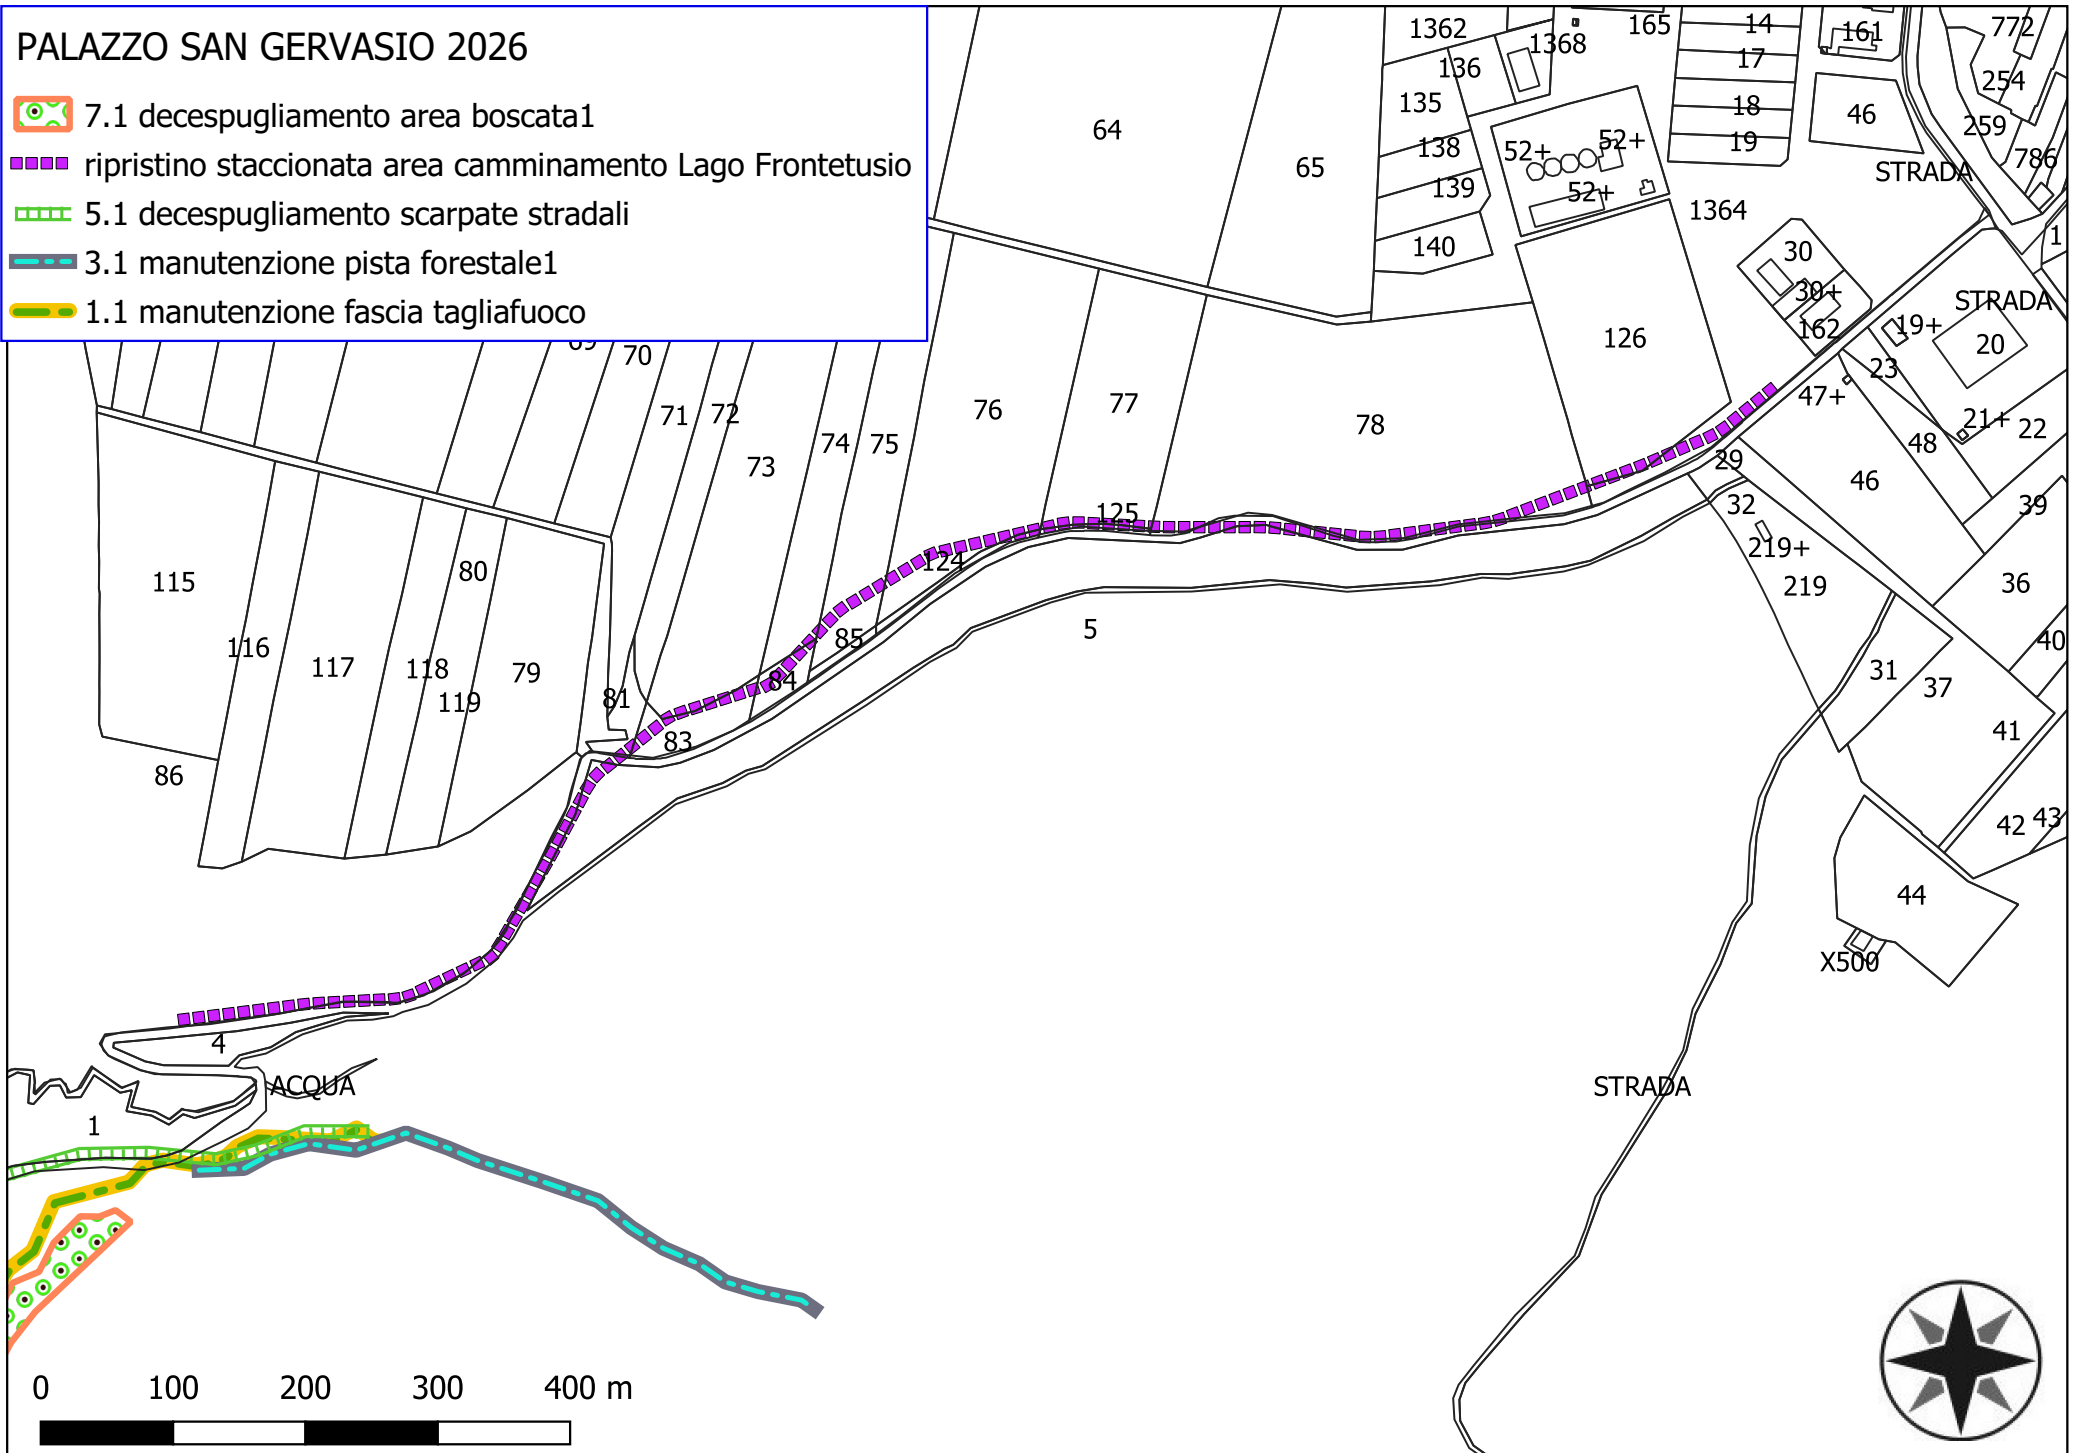

PALAZZO SAN GERVASIO 2026

- 7.1 decespugliamento area boscata1
- ripristino staccionata area camminamento Lago Frontetusio
- 5.1 decespugliamento scarpate stradali
- 3.1 manutenzione pista forestale1
- 1.1 manutenzione fascia tagliafuoco