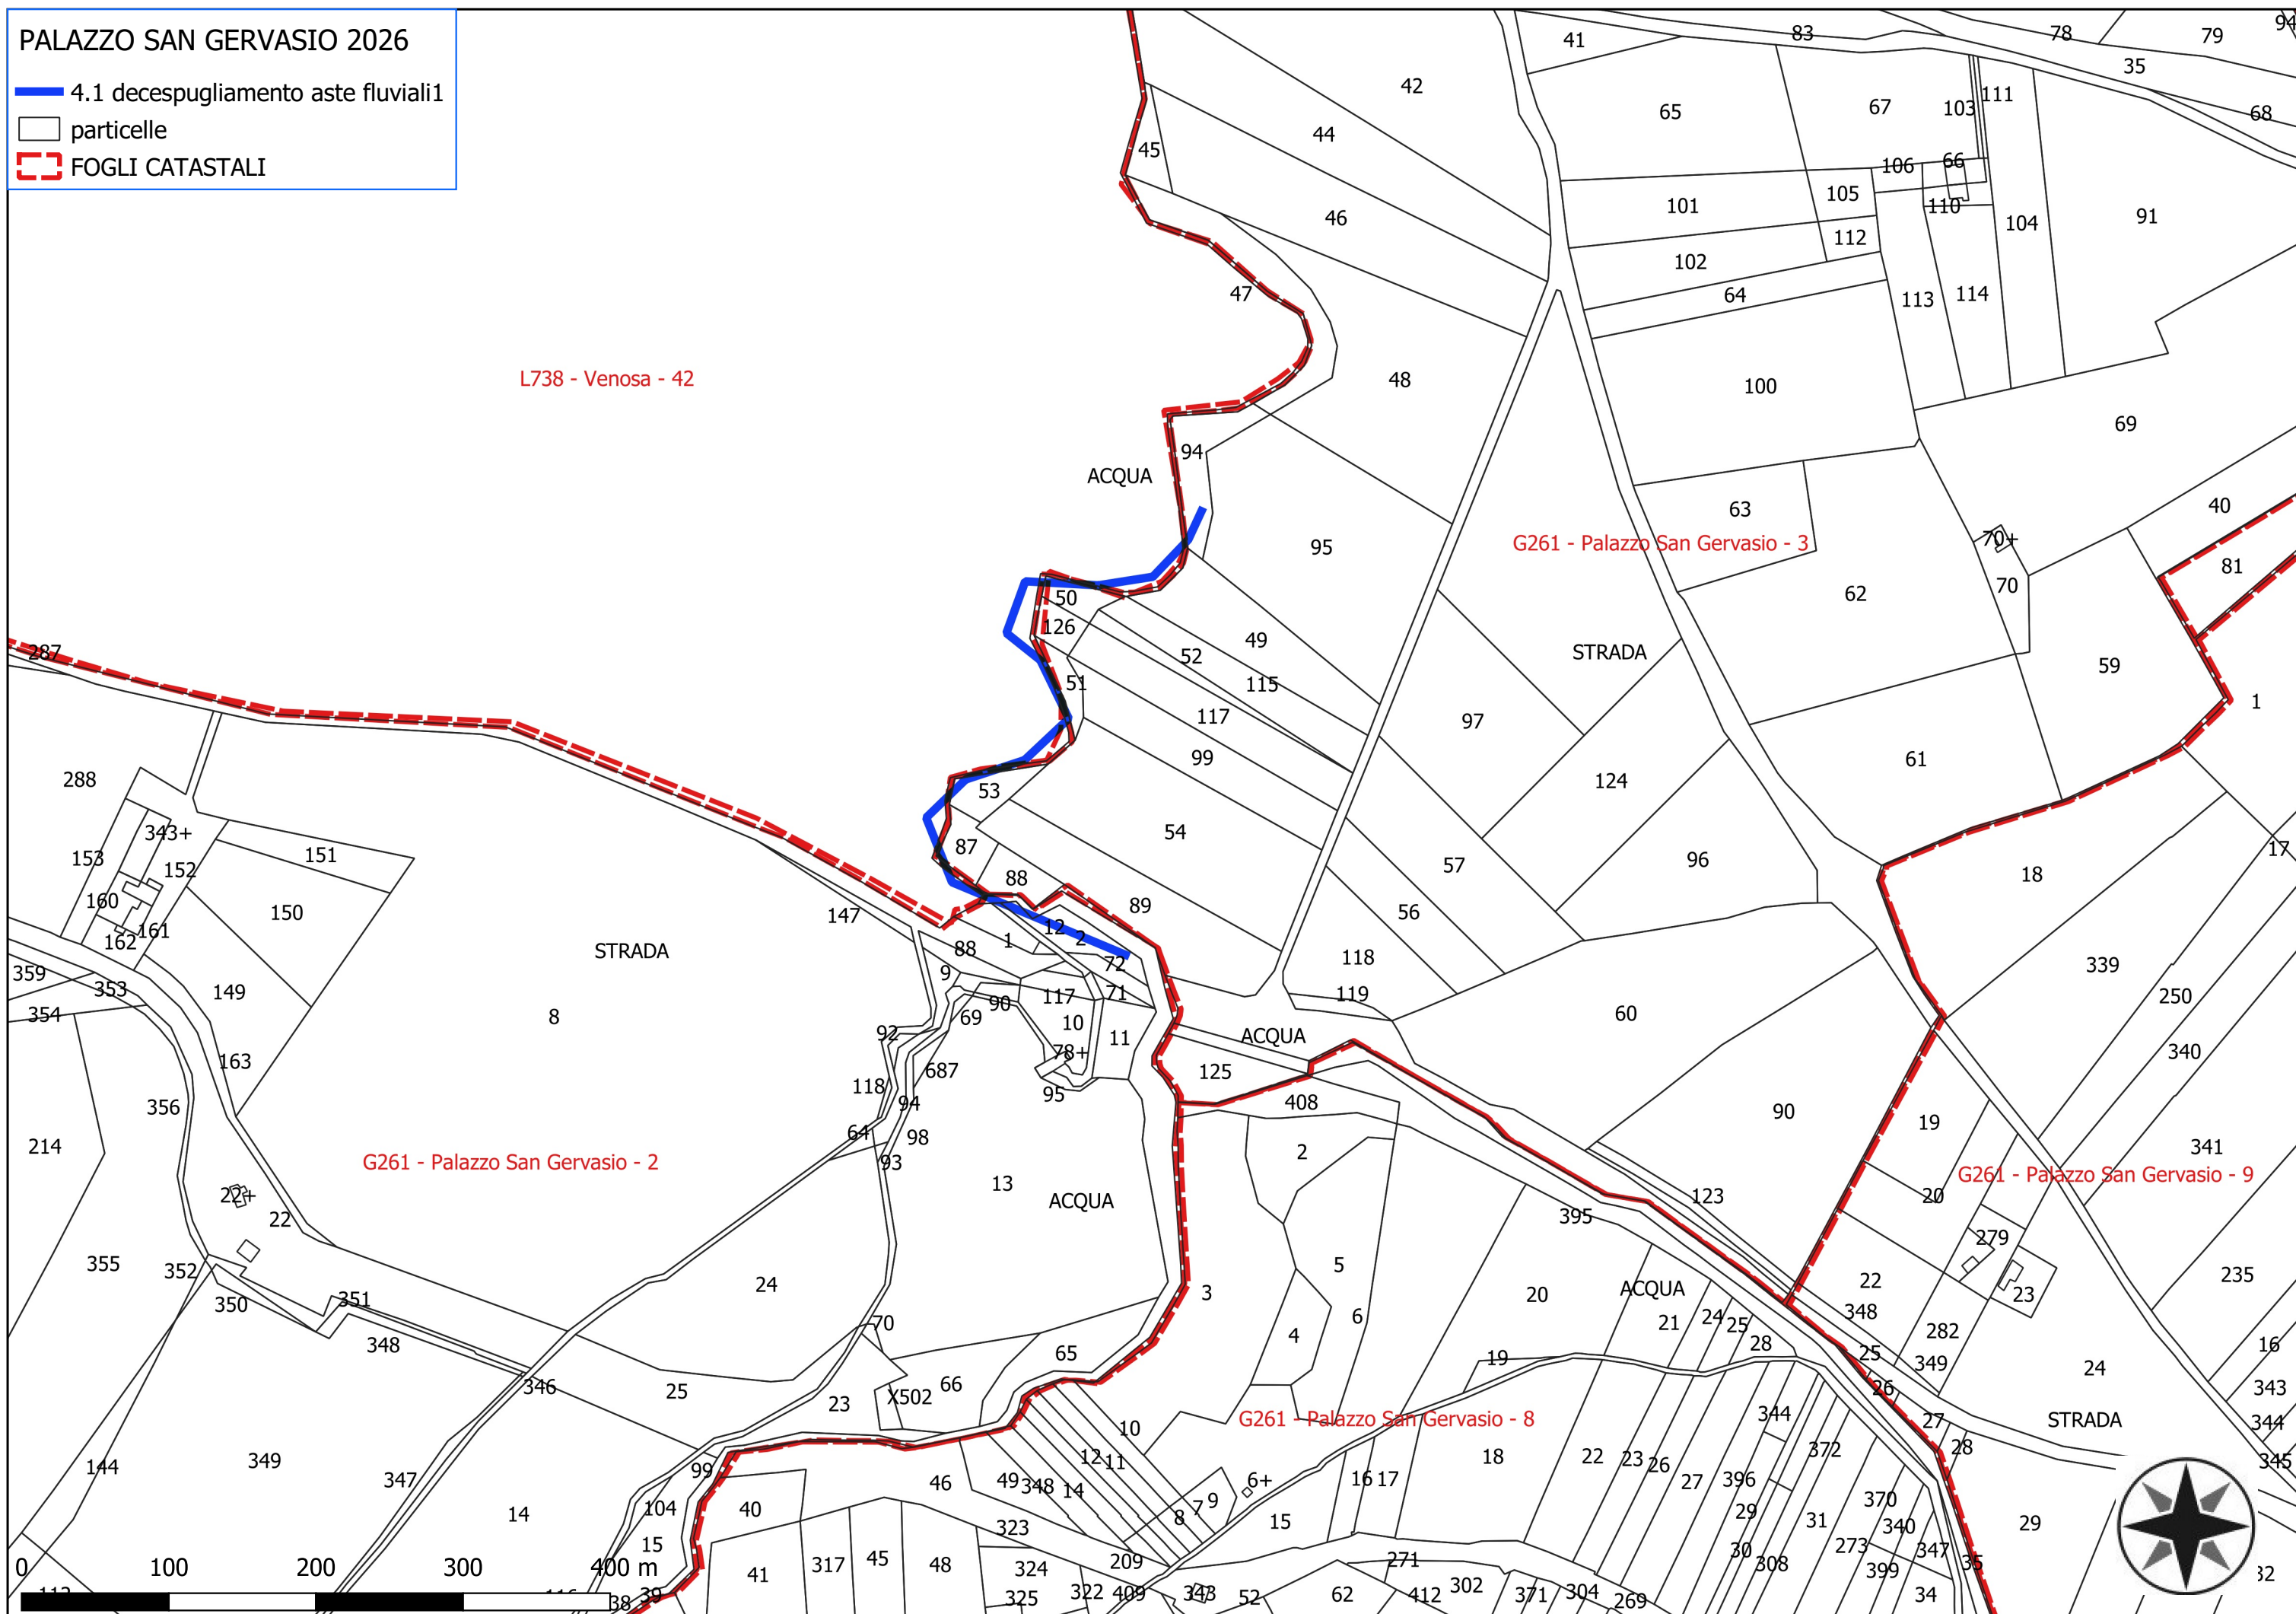

PALAZZO SAN GERVASIO 2026

- 4.1 decespugliamento aste fluviali1
- particelle
- FOGLI CATASTALI

L738 - Venosa - 42

G261 - Palazzo San Gervasio - 3

G261 - Palazzo San Gervasio - 2

G261 - Palazzo San Gervasio - 9

G261 - Palazzo San Gervasio - 8