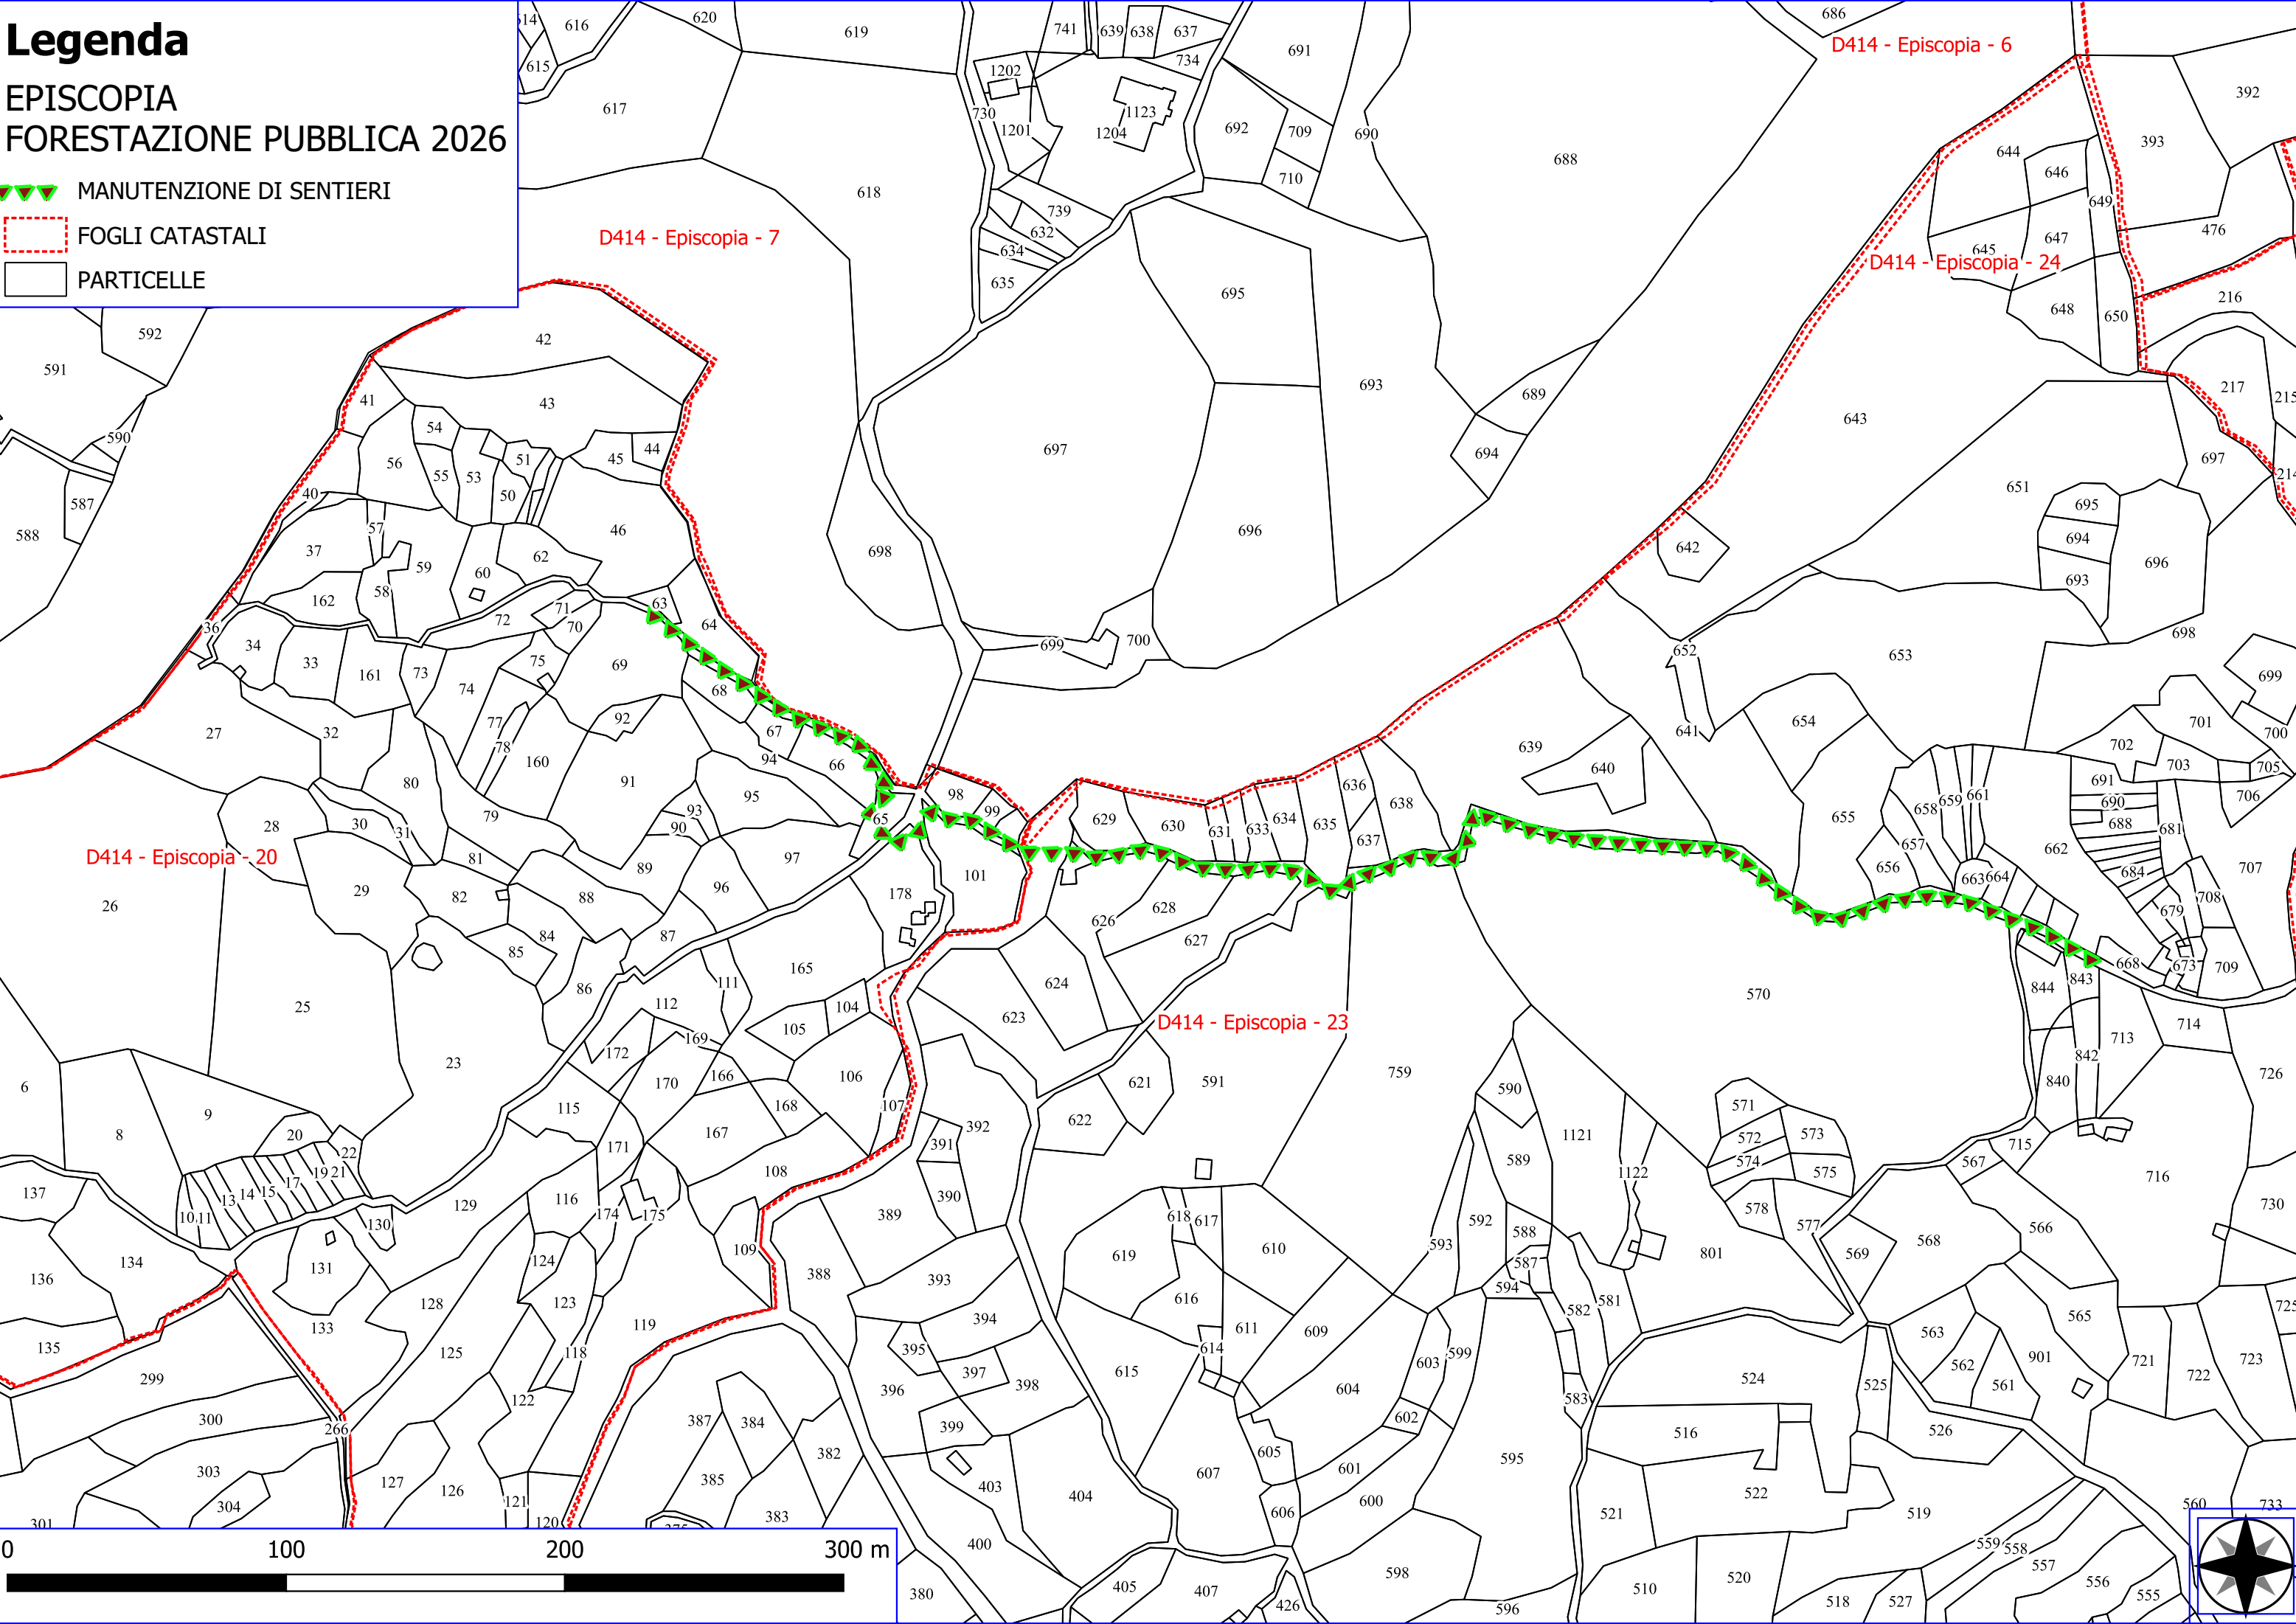

Legenda

EPISCOPIA FORESTAZIONE PUBBLICA 2026

MANUTENZIONE DI SENTIERI

FOGLI CATASTALI

PARTICELLE