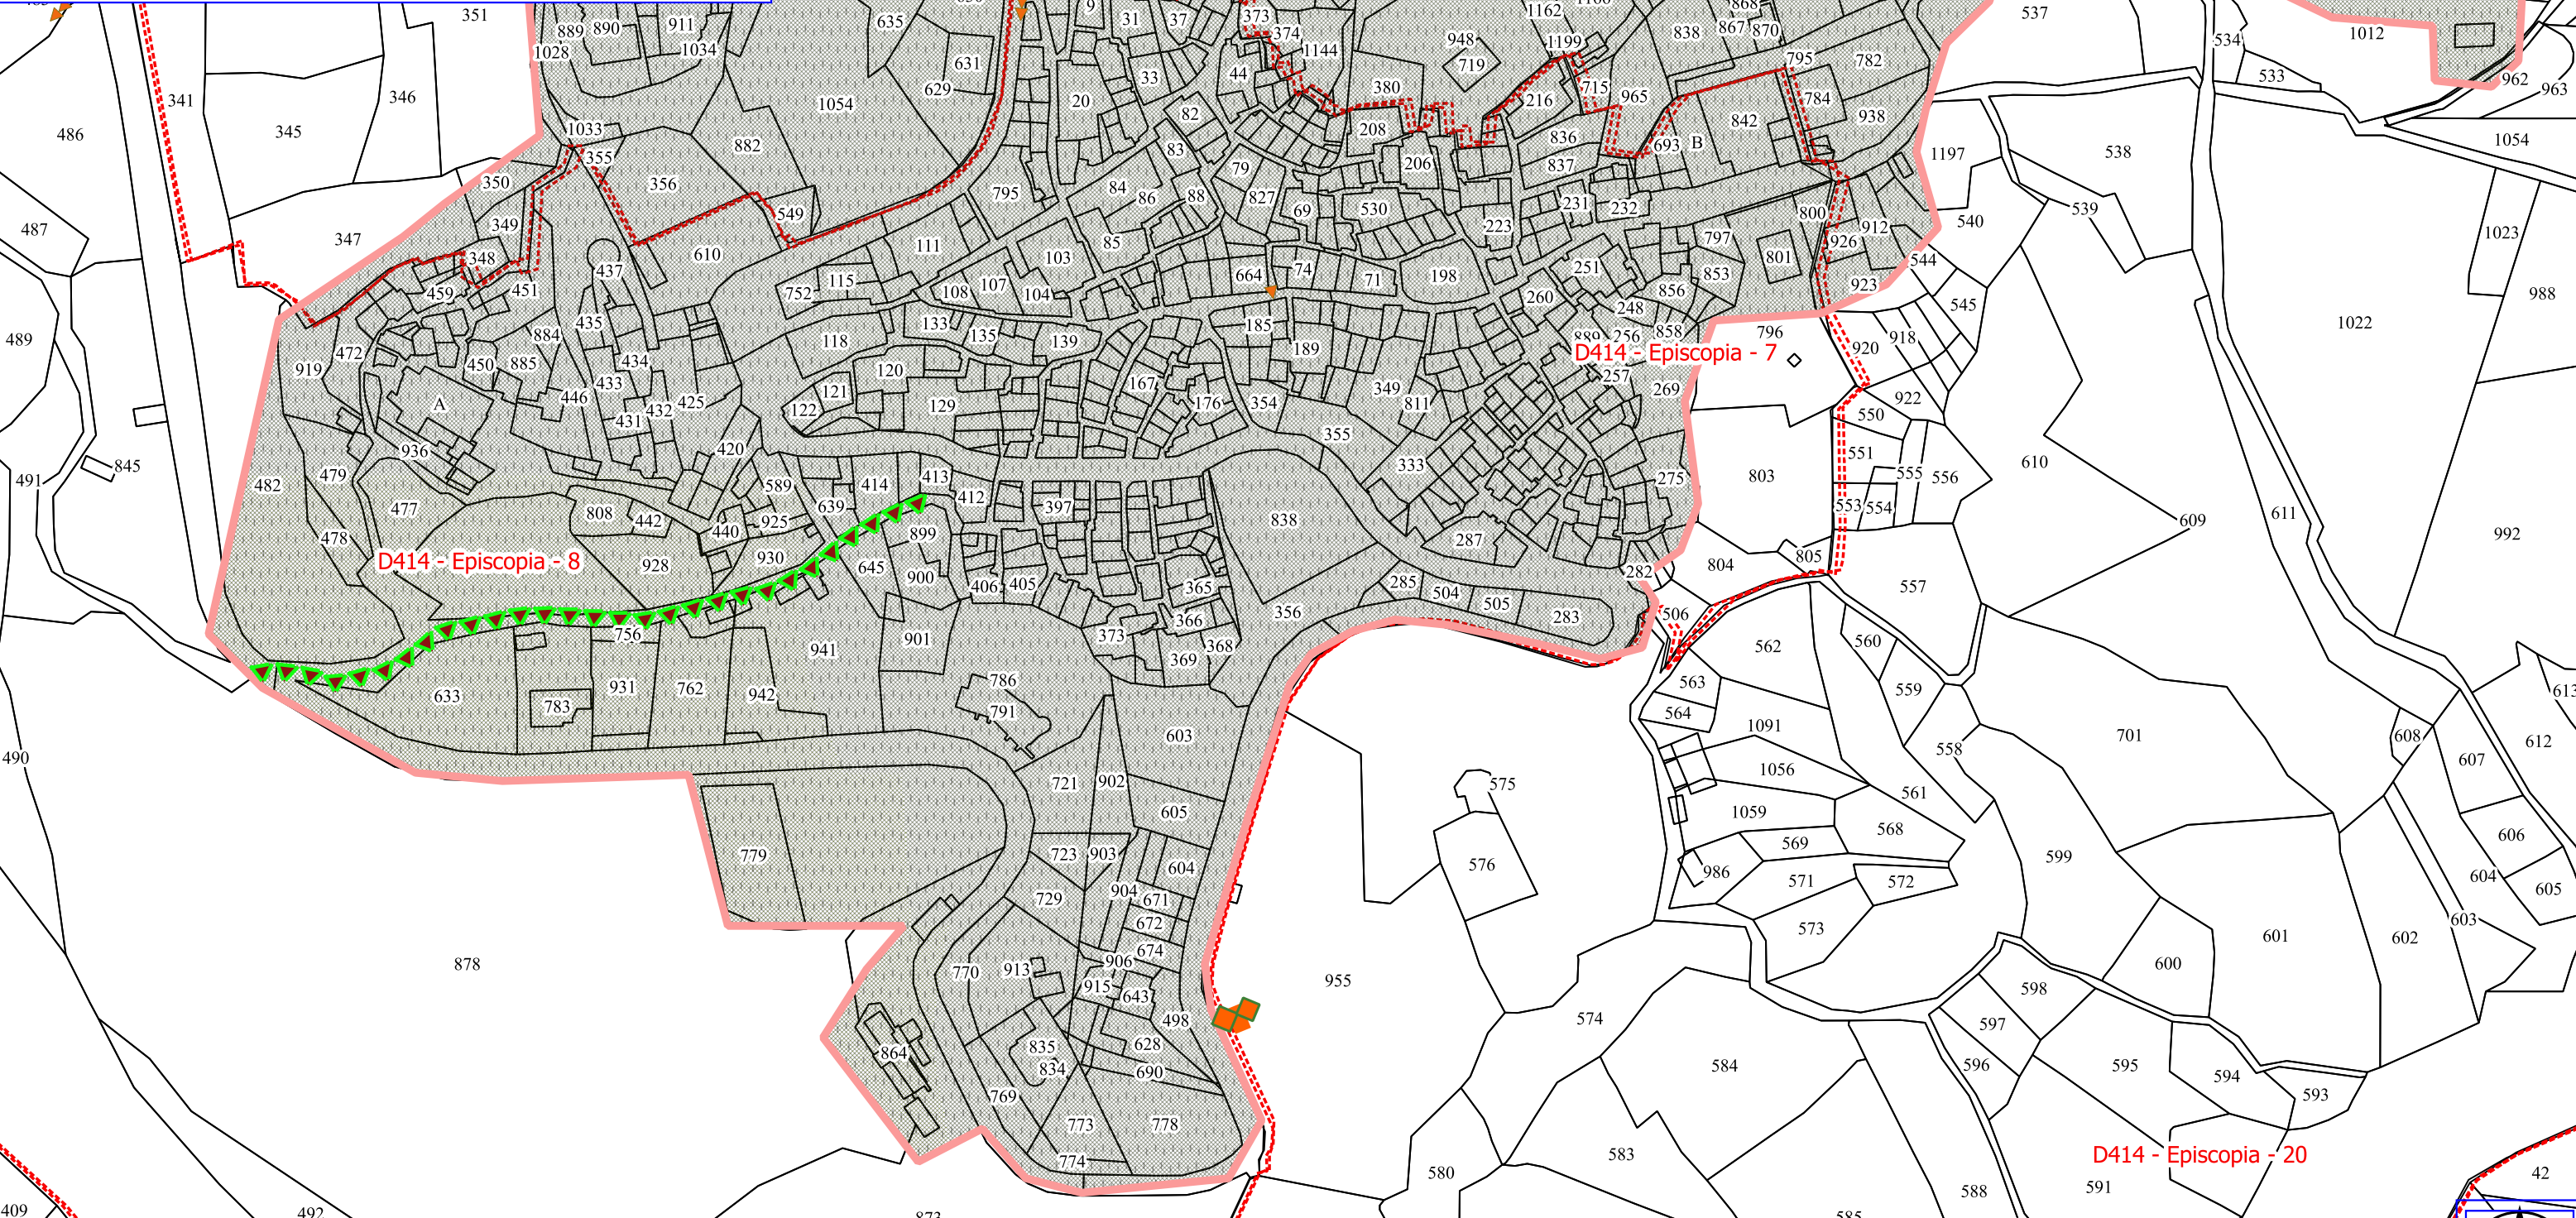

Legenda

EPISCOPIA FORESTAZIONE PUBBLICA 2026

-  VERDE URBANO E PERIURBANO
-  MANUTENZIONE ANNUALE DI CAN. E FOSSI DI GUARDIA
-  FOGLI CATASTALI
-  PARTICELLE

Legenda

EPISCOPIA FORESTAZIONE PUBBLICA 2026

-  VERDE URBANO E PERIURBANO
-  MANUTENZIONE ANNUALE DI CAN. E FOSSI DI GUARDIA
-  MANUTENZIONE DI SENTIERI
-  TAVOLO CON PANCHINE
-  FOGLI CATASTALI
-  PARTICELLE