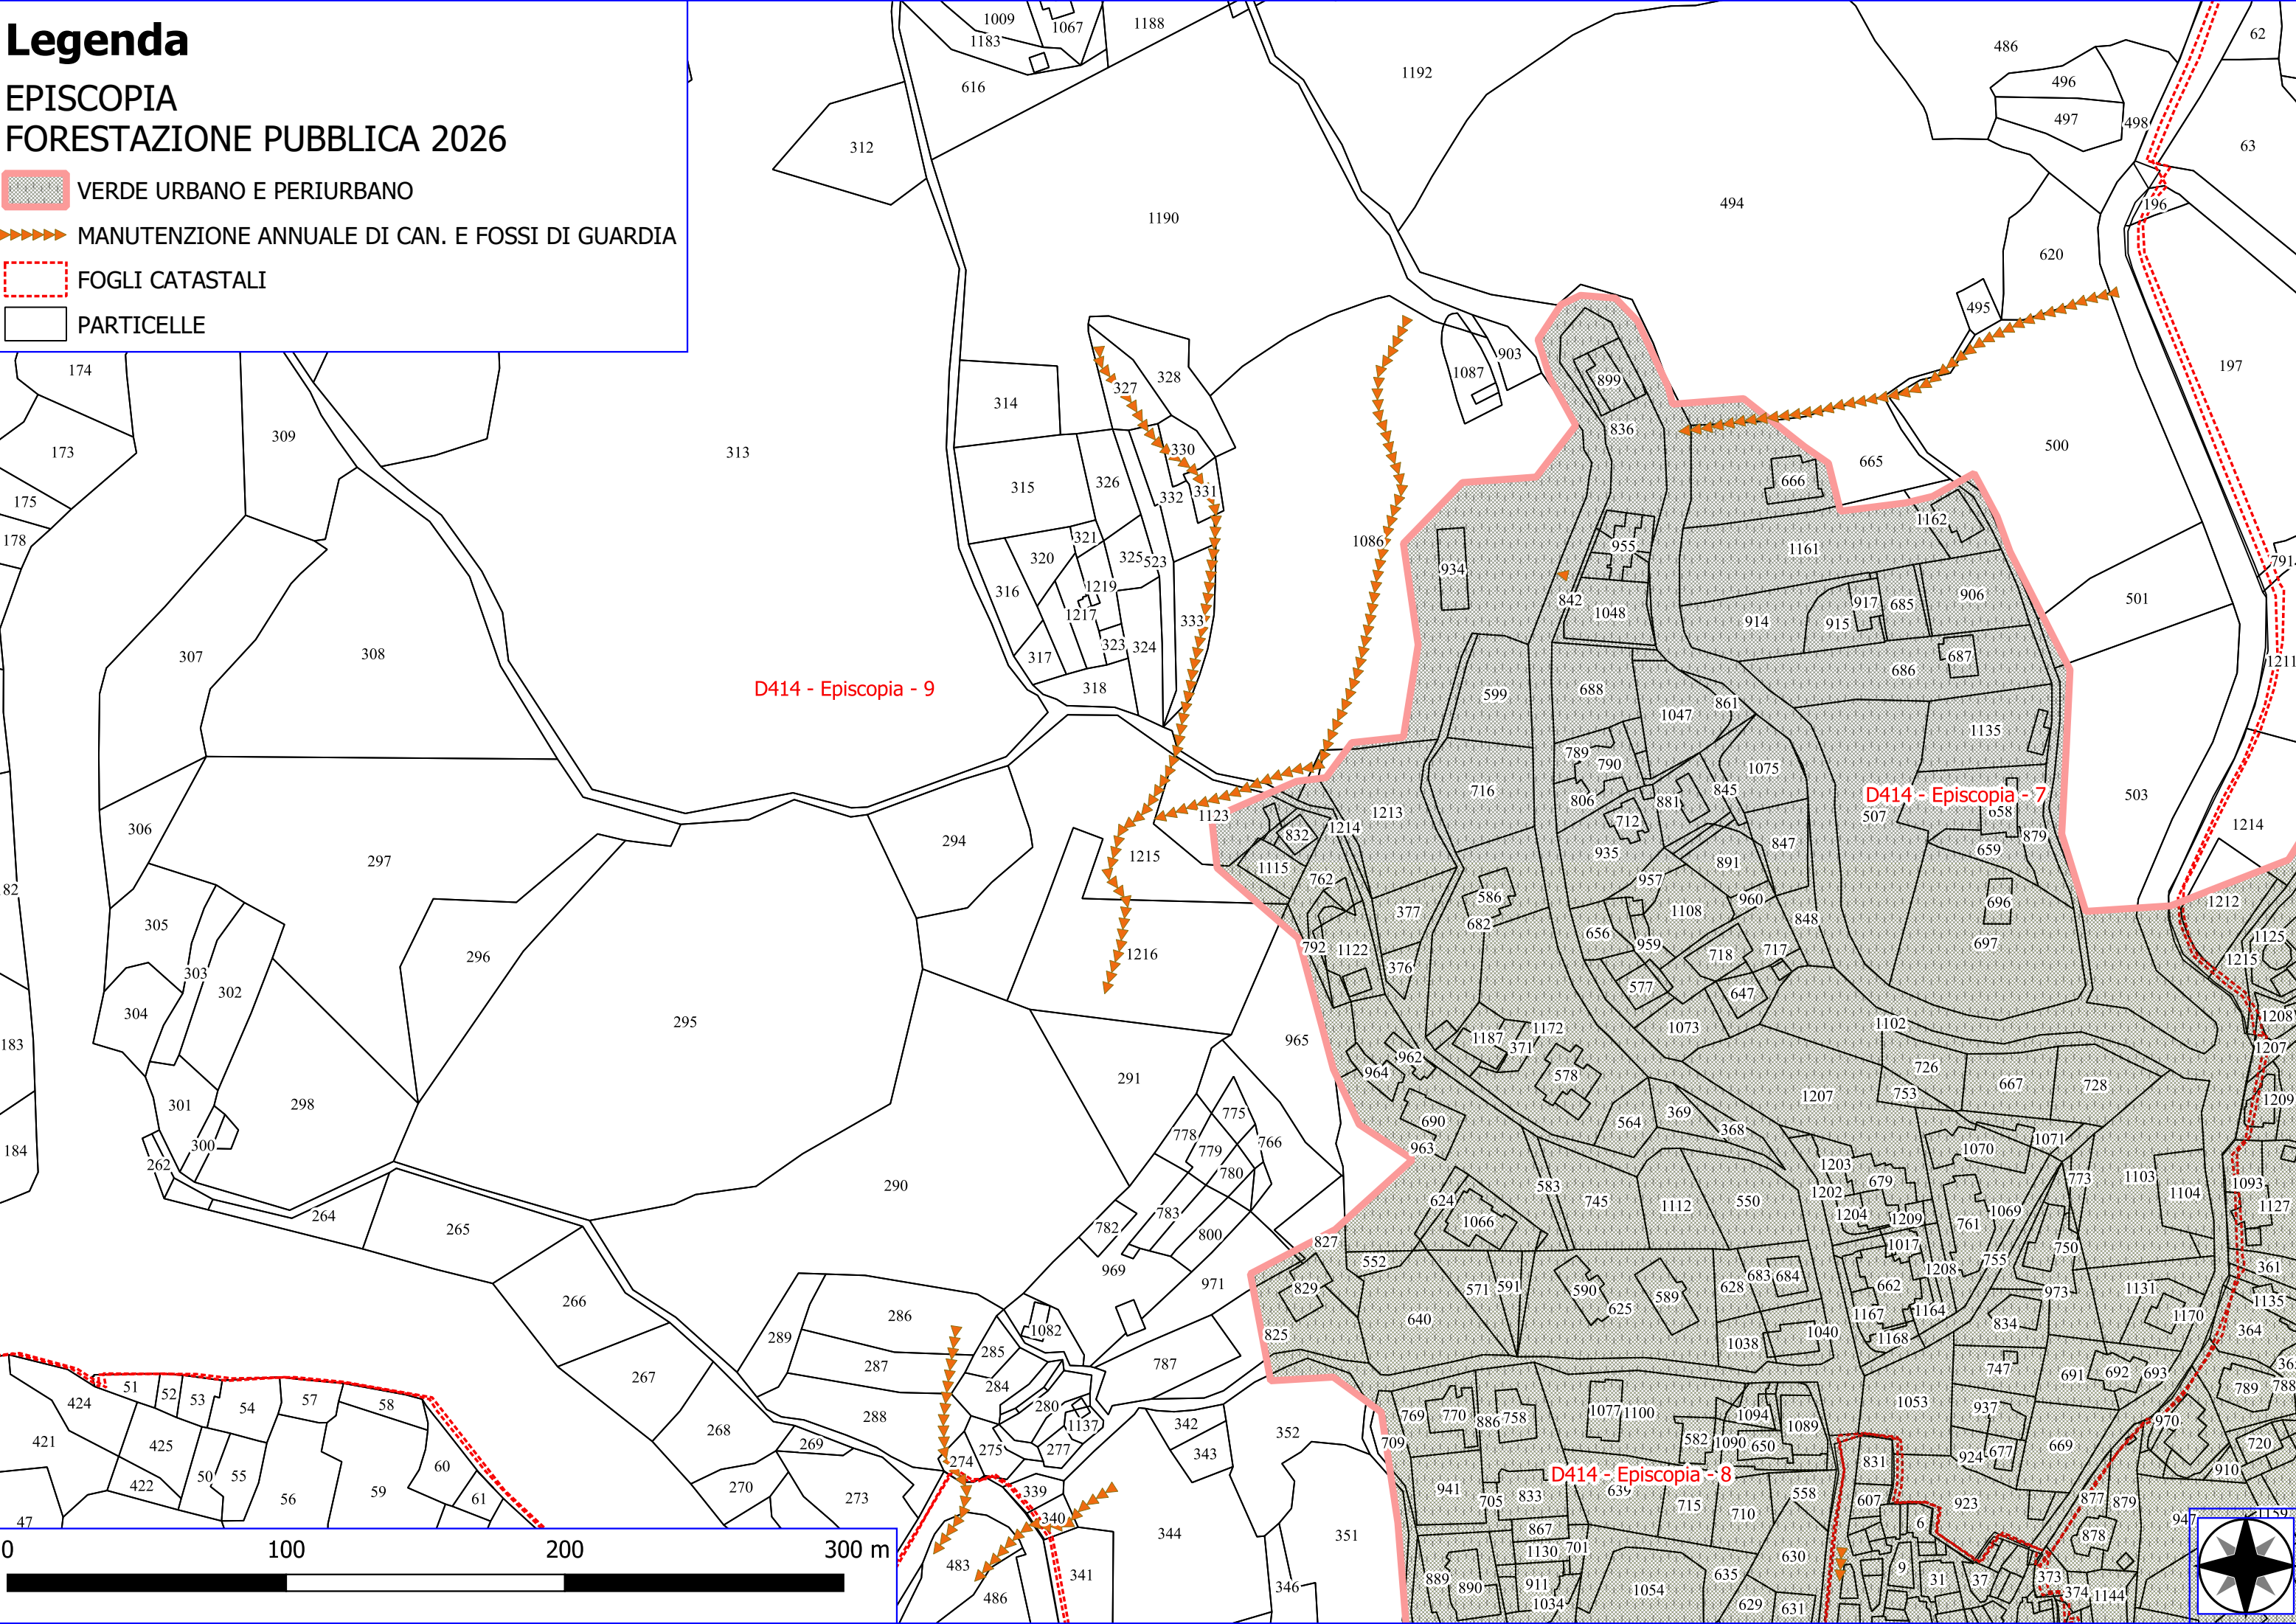

Legenda

EPISCOPIA FORESTAZIONE PUBBLICA 2026

- VERDE URBANO E PERIURBANO
- MANUTENZIONE ANNUALE DI CAN. E FOSSI DI GUARDIA
- FOGLI CATASTALI
- PARTICELLE