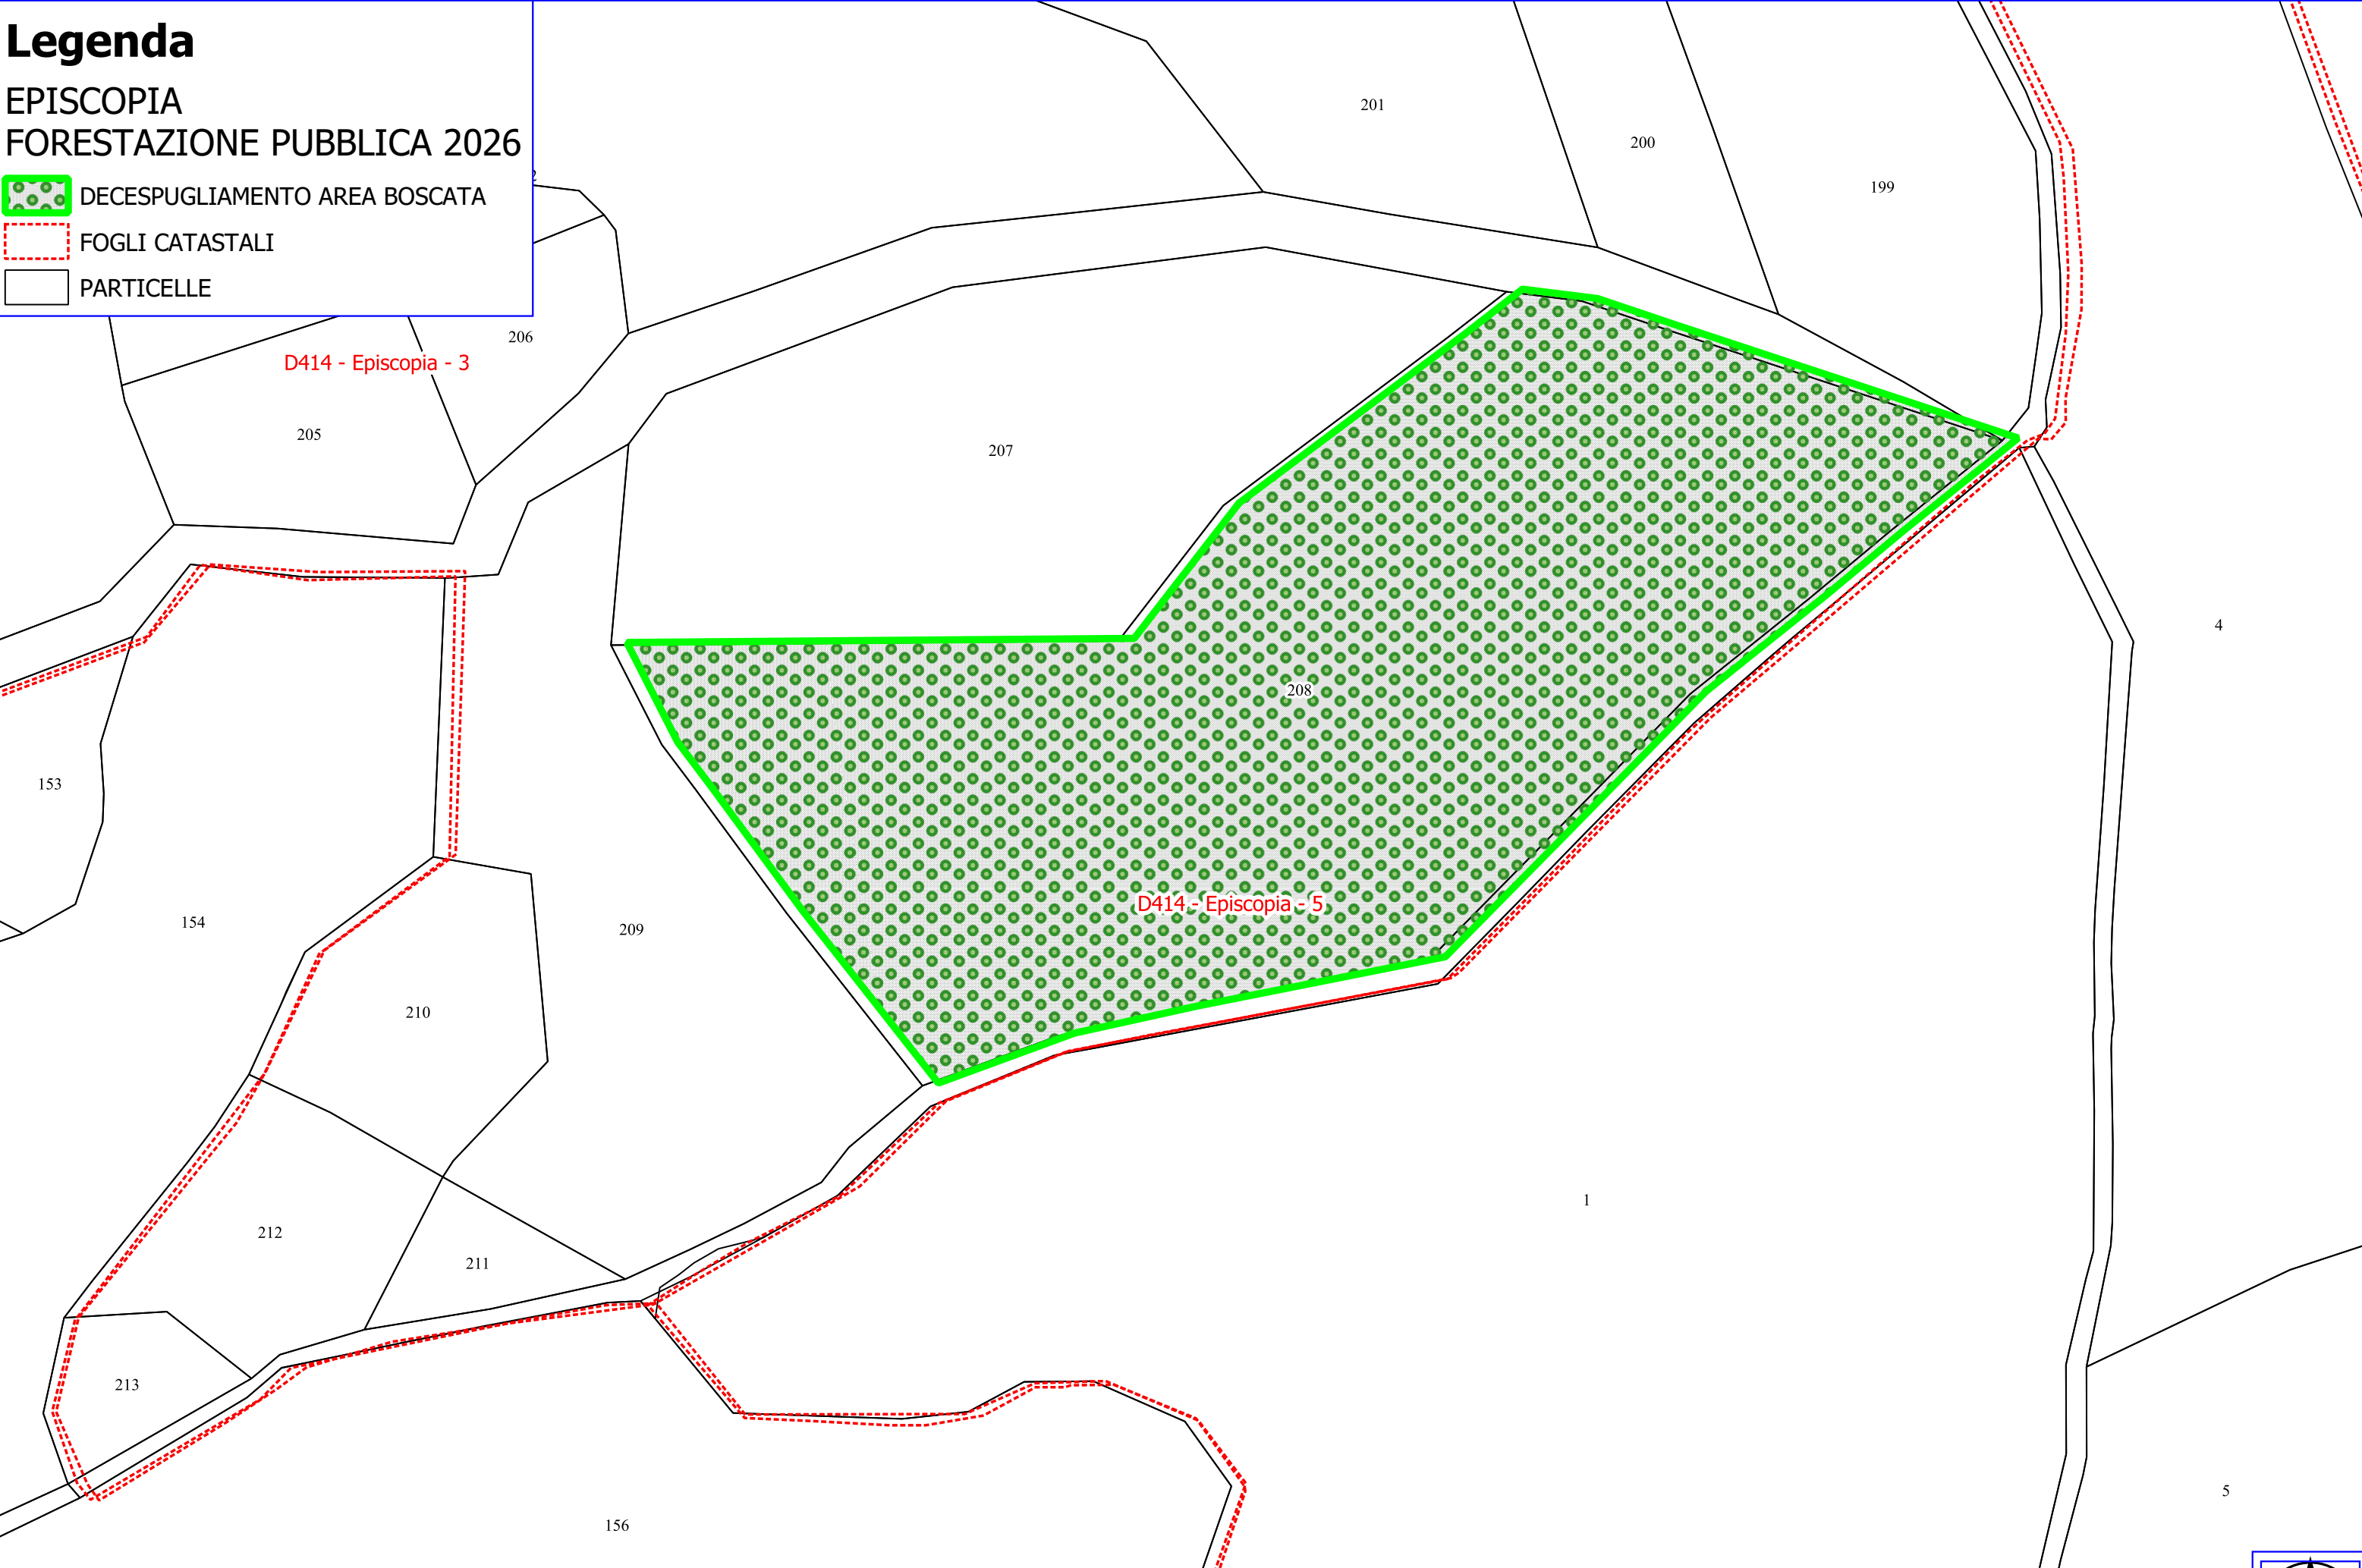

Legenda

EPISCOPIA FORESTAZIONE PUBBLICA 2026

-  DECESPUGLIAMENTO AREA BOSCATÀ
-  MANUTENZIONE ANNUALE DI PISTA FORESTALE
-  MANUTENZIONE DI VIALE TAGLIAFUOCO
-  FOGLI CATASTALI
-  PARTICELLE

Legenda

EPISCOPIA FORESTAZIONE PUBBLICA 2026

-  DECESPUGLIAMENTO AREA BOSCATI
-  FOGLI CATASTALI
-  PARTICELLE

Legenda

EPISCOPIA FORESTAZIONE PUBBLICA 2026

MANUTENZIONE DI SENTIERI

FOGLI CATASTALI

PARTICELLE

D414 - Episcopia - 5

D497 - Fardella - 9