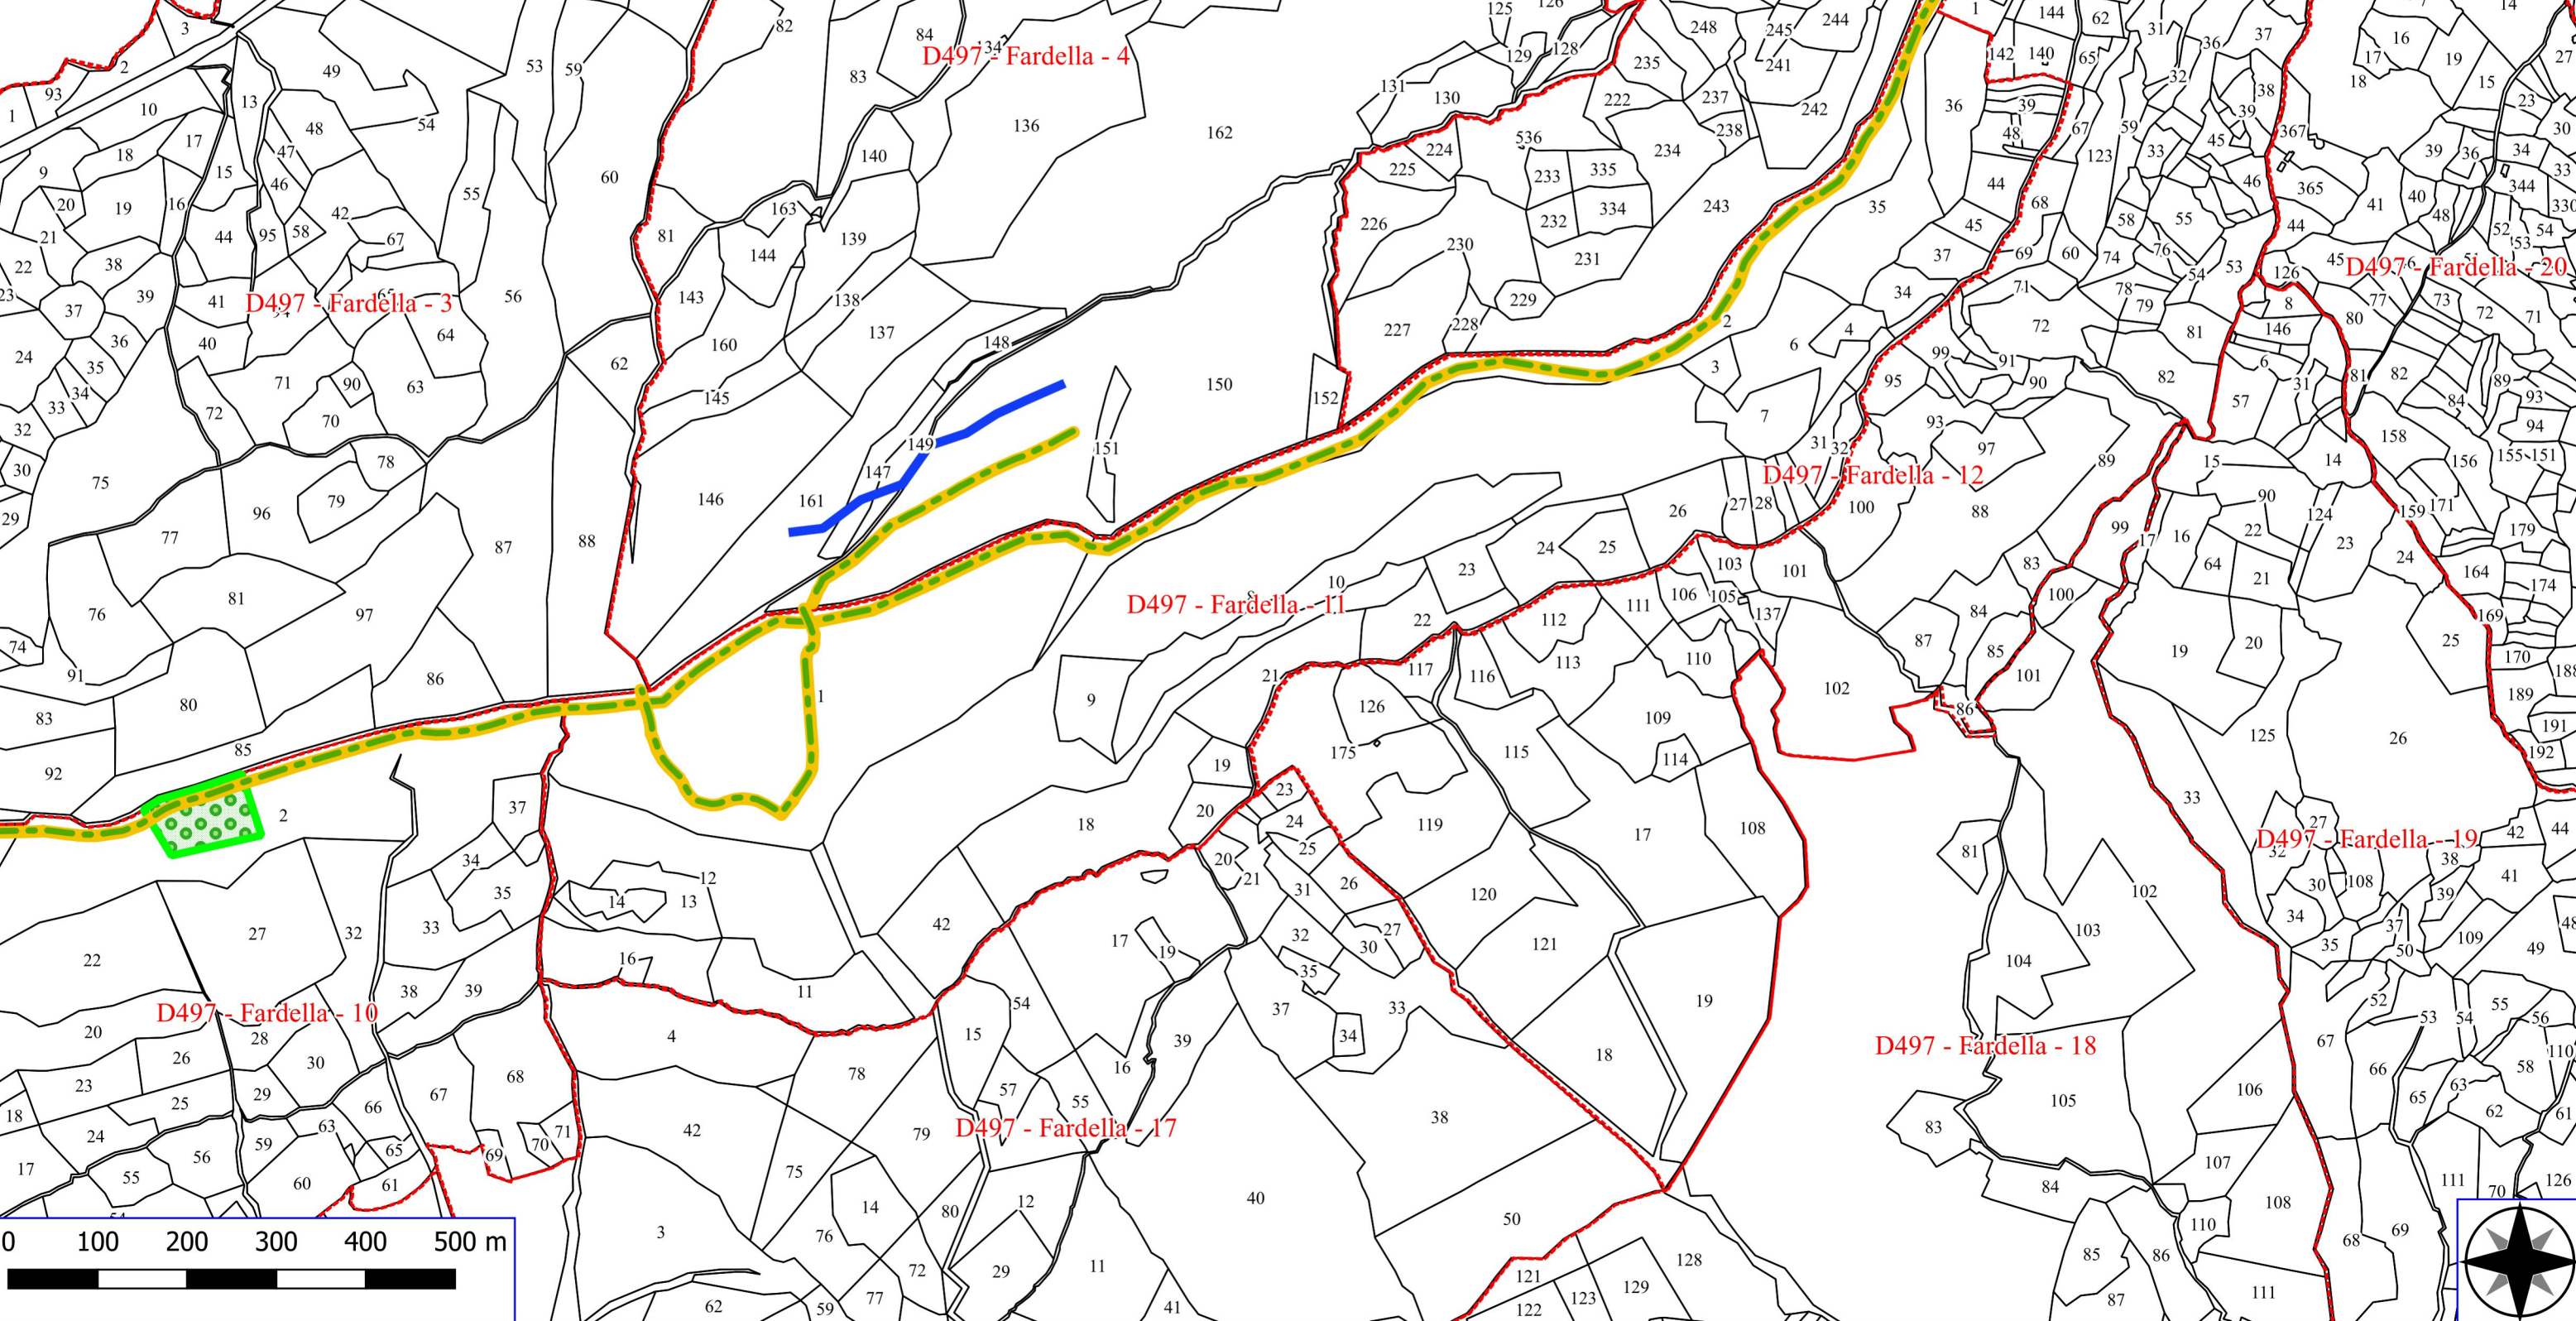

Legenda

FARDELLA FORESTAZIONE PUBBLICA 2026

- DECESPUGLIAMENTO ASTE FLUVIALI
- VERDE URBANO E PERIURBANO
- FOGLI CATASTALI
- PARTICELLE

Legenda

FARDELLA FORESTAZIONE PUBBLICA 2026

- DECESPUGLIAMENTO ASTE FLUVIALI
- MANUTENZIONE DI VIALE TAGLIAFUOCO
- DECESPUGLIAMENTO AREA BOSCATÀ
- VERDE URBANO E PERIURBANO
- FOGLI CATASTALI
- PARTICELLE

Legenda

FARDELLA FORESTAZIONE PUBBLICA 2026

- DECESPUGLIAMENTO ASTE FLUVIALI
- MANUTENZIONE DI VIALE TAGLIAFUOCO
- DECESPUGLIAMENTO AREA BOSCATI
- FOGLI CATASTALI
- PARTICELLE

Legenda

FARDELLA FORESTAZIONE PUBBLICA 2026

 DECESPUGLIAMENTO SCARPATE STRADALI

 PULIZIA CUNETTE

Google Satellite

Legenda

FARDELLA FORESTAZIONE PUBBLICA 2026

 DECESPUGLIAMENTO SCARPATE STRADALI

 PULIZIA CUNETTE

Google Satellite