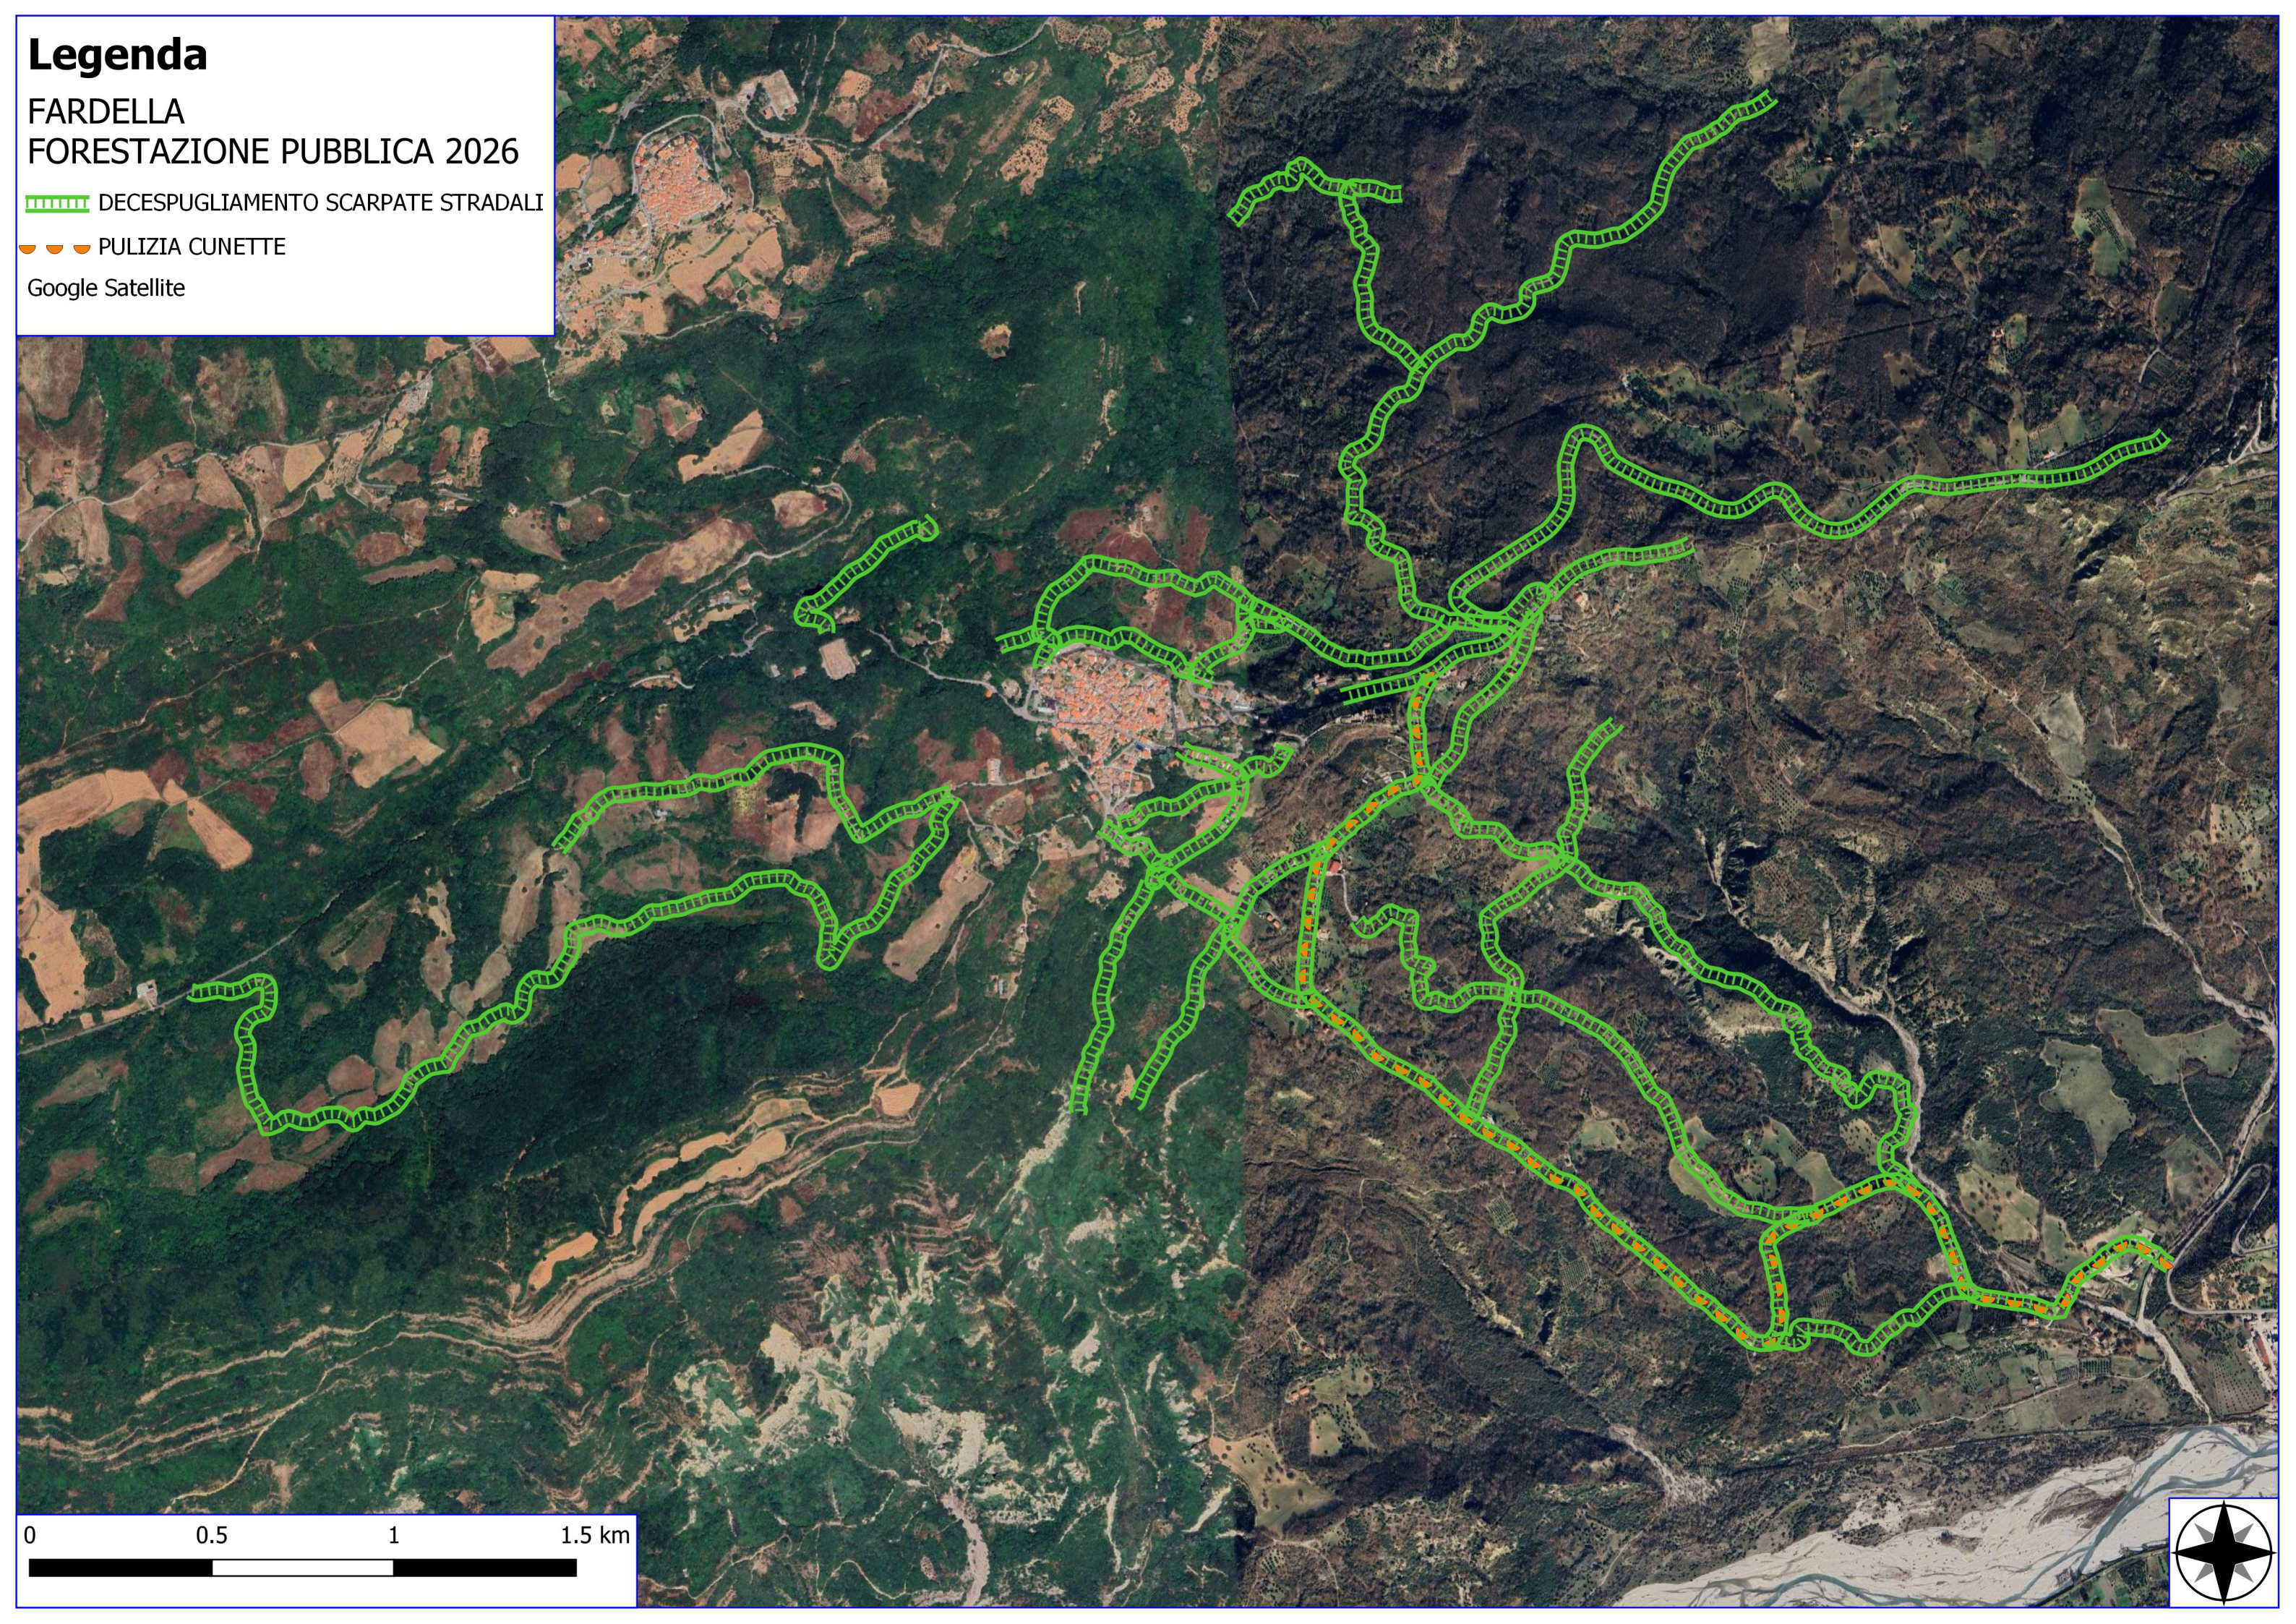

Legenda

FARDELLA FORESTAZIONE PUBBLICA 2026

- DECESPUGLIAMENTO ASTE FLUVIALI
- VERDE URBANO E PERIURBANO
- FOGLI CATASTALI
- PARTICELLE

Legenda

FARDELLA FORESTAZIONE PUBBLICA 2026

- DECESPUGLIAMENTO ASTE FLUVIALI
- MANUTENZIONE DI VIALE TAGLIAFUOCO
- DECESPUGLIAMENTO AREA BOSCATÀ
- VERDE URBANO E PERIURBANO
- FOGLI CATASTALI
- PARTICELLE

Legenda

FARDELLA FORESTAZIONE PUBBLICA 2026

- DECESPUGLIAMENTO ASTE FLUVIALI
- MANUTENZIONE DI VIALE TAGLIAFUOCO
- DECESPUGLIAMENTO AREA BOSCATI
- FOGLI CATASTALI
- PARTICELLE

Legenda

FARDELLA FORESTAZIONE PUBBLICA 2026

 DECESPUGLIAMENTO SCARPATE STRADALI

 PULIZIA CUNETTE

Google Satellite

Legenda

FARDELLA FORESTAZIONE PUBBLICA 2026

 DECESPUGLIAMENTO SCARPATE STRADALI

 PULIZIA CUNETTE

Google Satellite