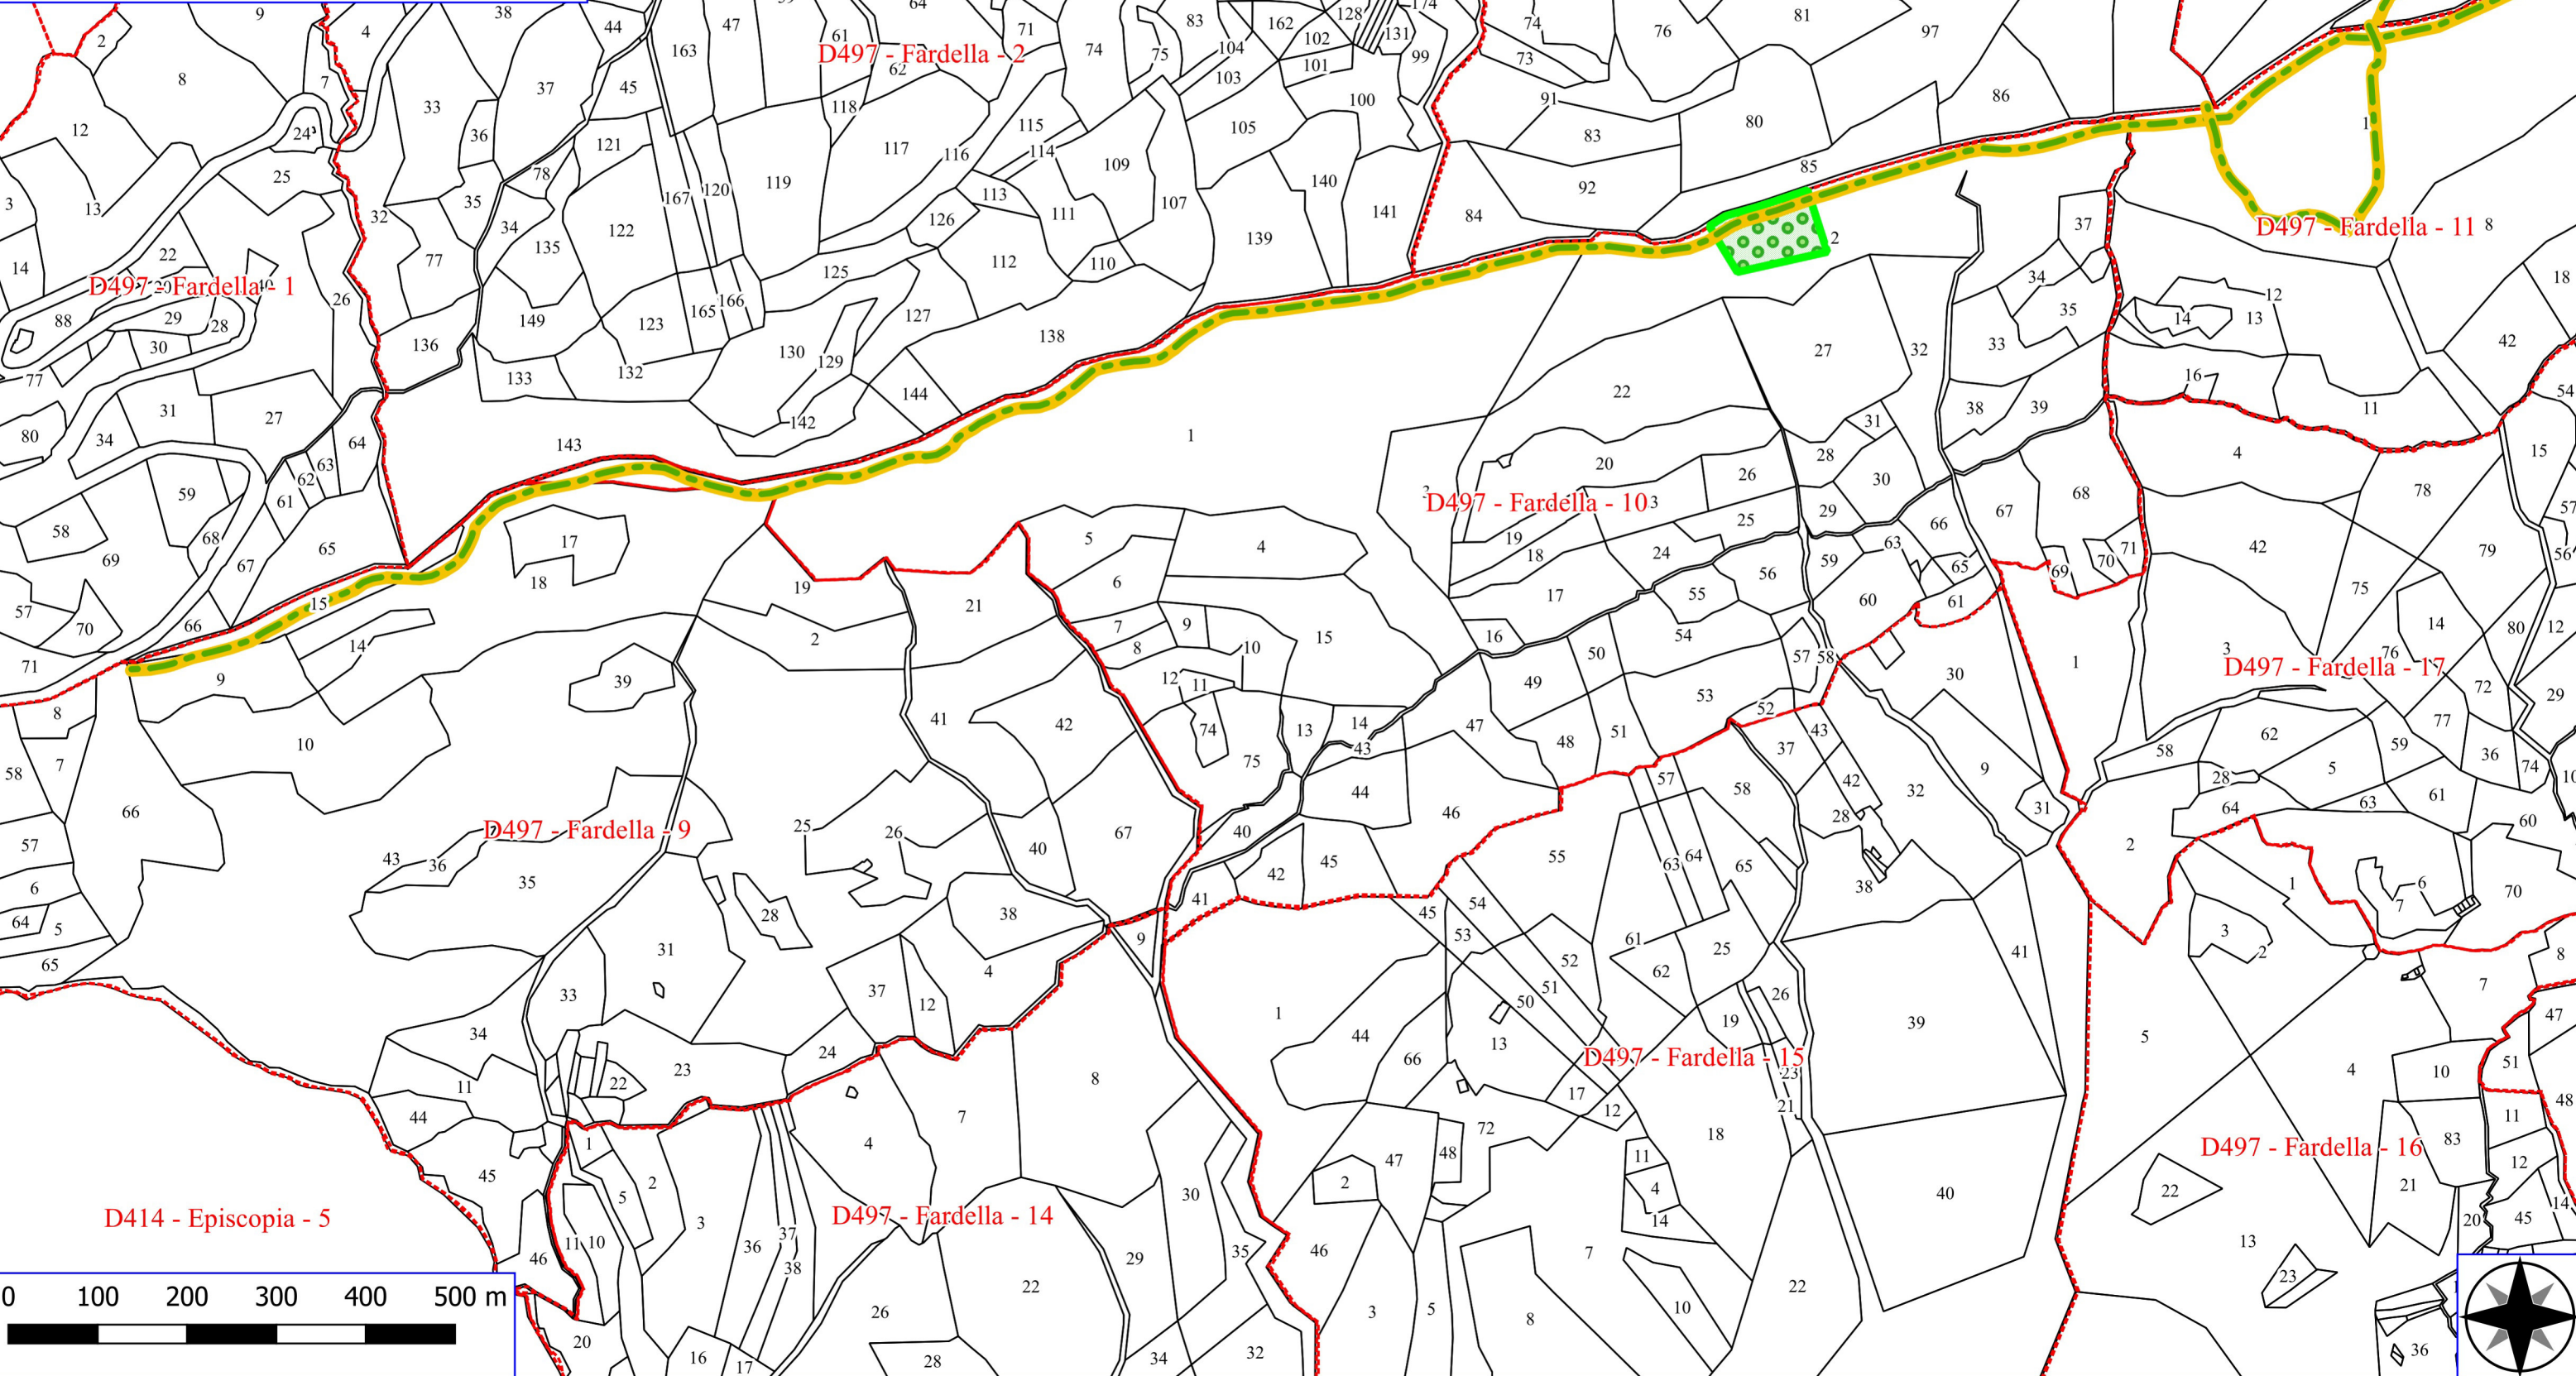

Legenda

FARDELLA FORESTAZIONE PUBBLICA 2026

- DECESPUGLIAMENTO ASTE FLUVIALI
- VERDE URBANO E PERIURBANO
- FOGLI CATASTALI
- PARTICELLE

Legenda

FARDELLA FORESTAZIONE PUBBLICA 2026

- DECESPUGLIAMENTO ASTE FLUVIALI
- MANUTENZIONE DI VIALE TAGLIAFUOCO
- DECESPUGLIAMENTO AREA BOSCATÀ
- VERDE URBANO E PERIURBANO
- FOGLI CATASTALI
- PARTICELLE

Legenda

FARDELLA FORESTAZIONE PUBBLICA 2026

- DECESPUGLIAMENTO ASTE FLUVIALI
- MANUTENZIONE DI VIALE TAGLIAFUOCO
- DECESPUGLIAMENTO AREA BOSCATI
- FOGLI CATASTALI
- PARTICELLE

Legenda

FARDELLA FORESTAZIONE PUBBLICA 2026

 DECESPUGLIAMENTO SCARPATE STRADALI

 PULIZIA CUNETTE

Google Satellite

Legenda

FARDELLA FORESTAZIONE PUBBLICA 2026

 DECESPUGLIAMENTO SCARPATE STRADALI

 PULIZIA CUNETTE

Google Satellite