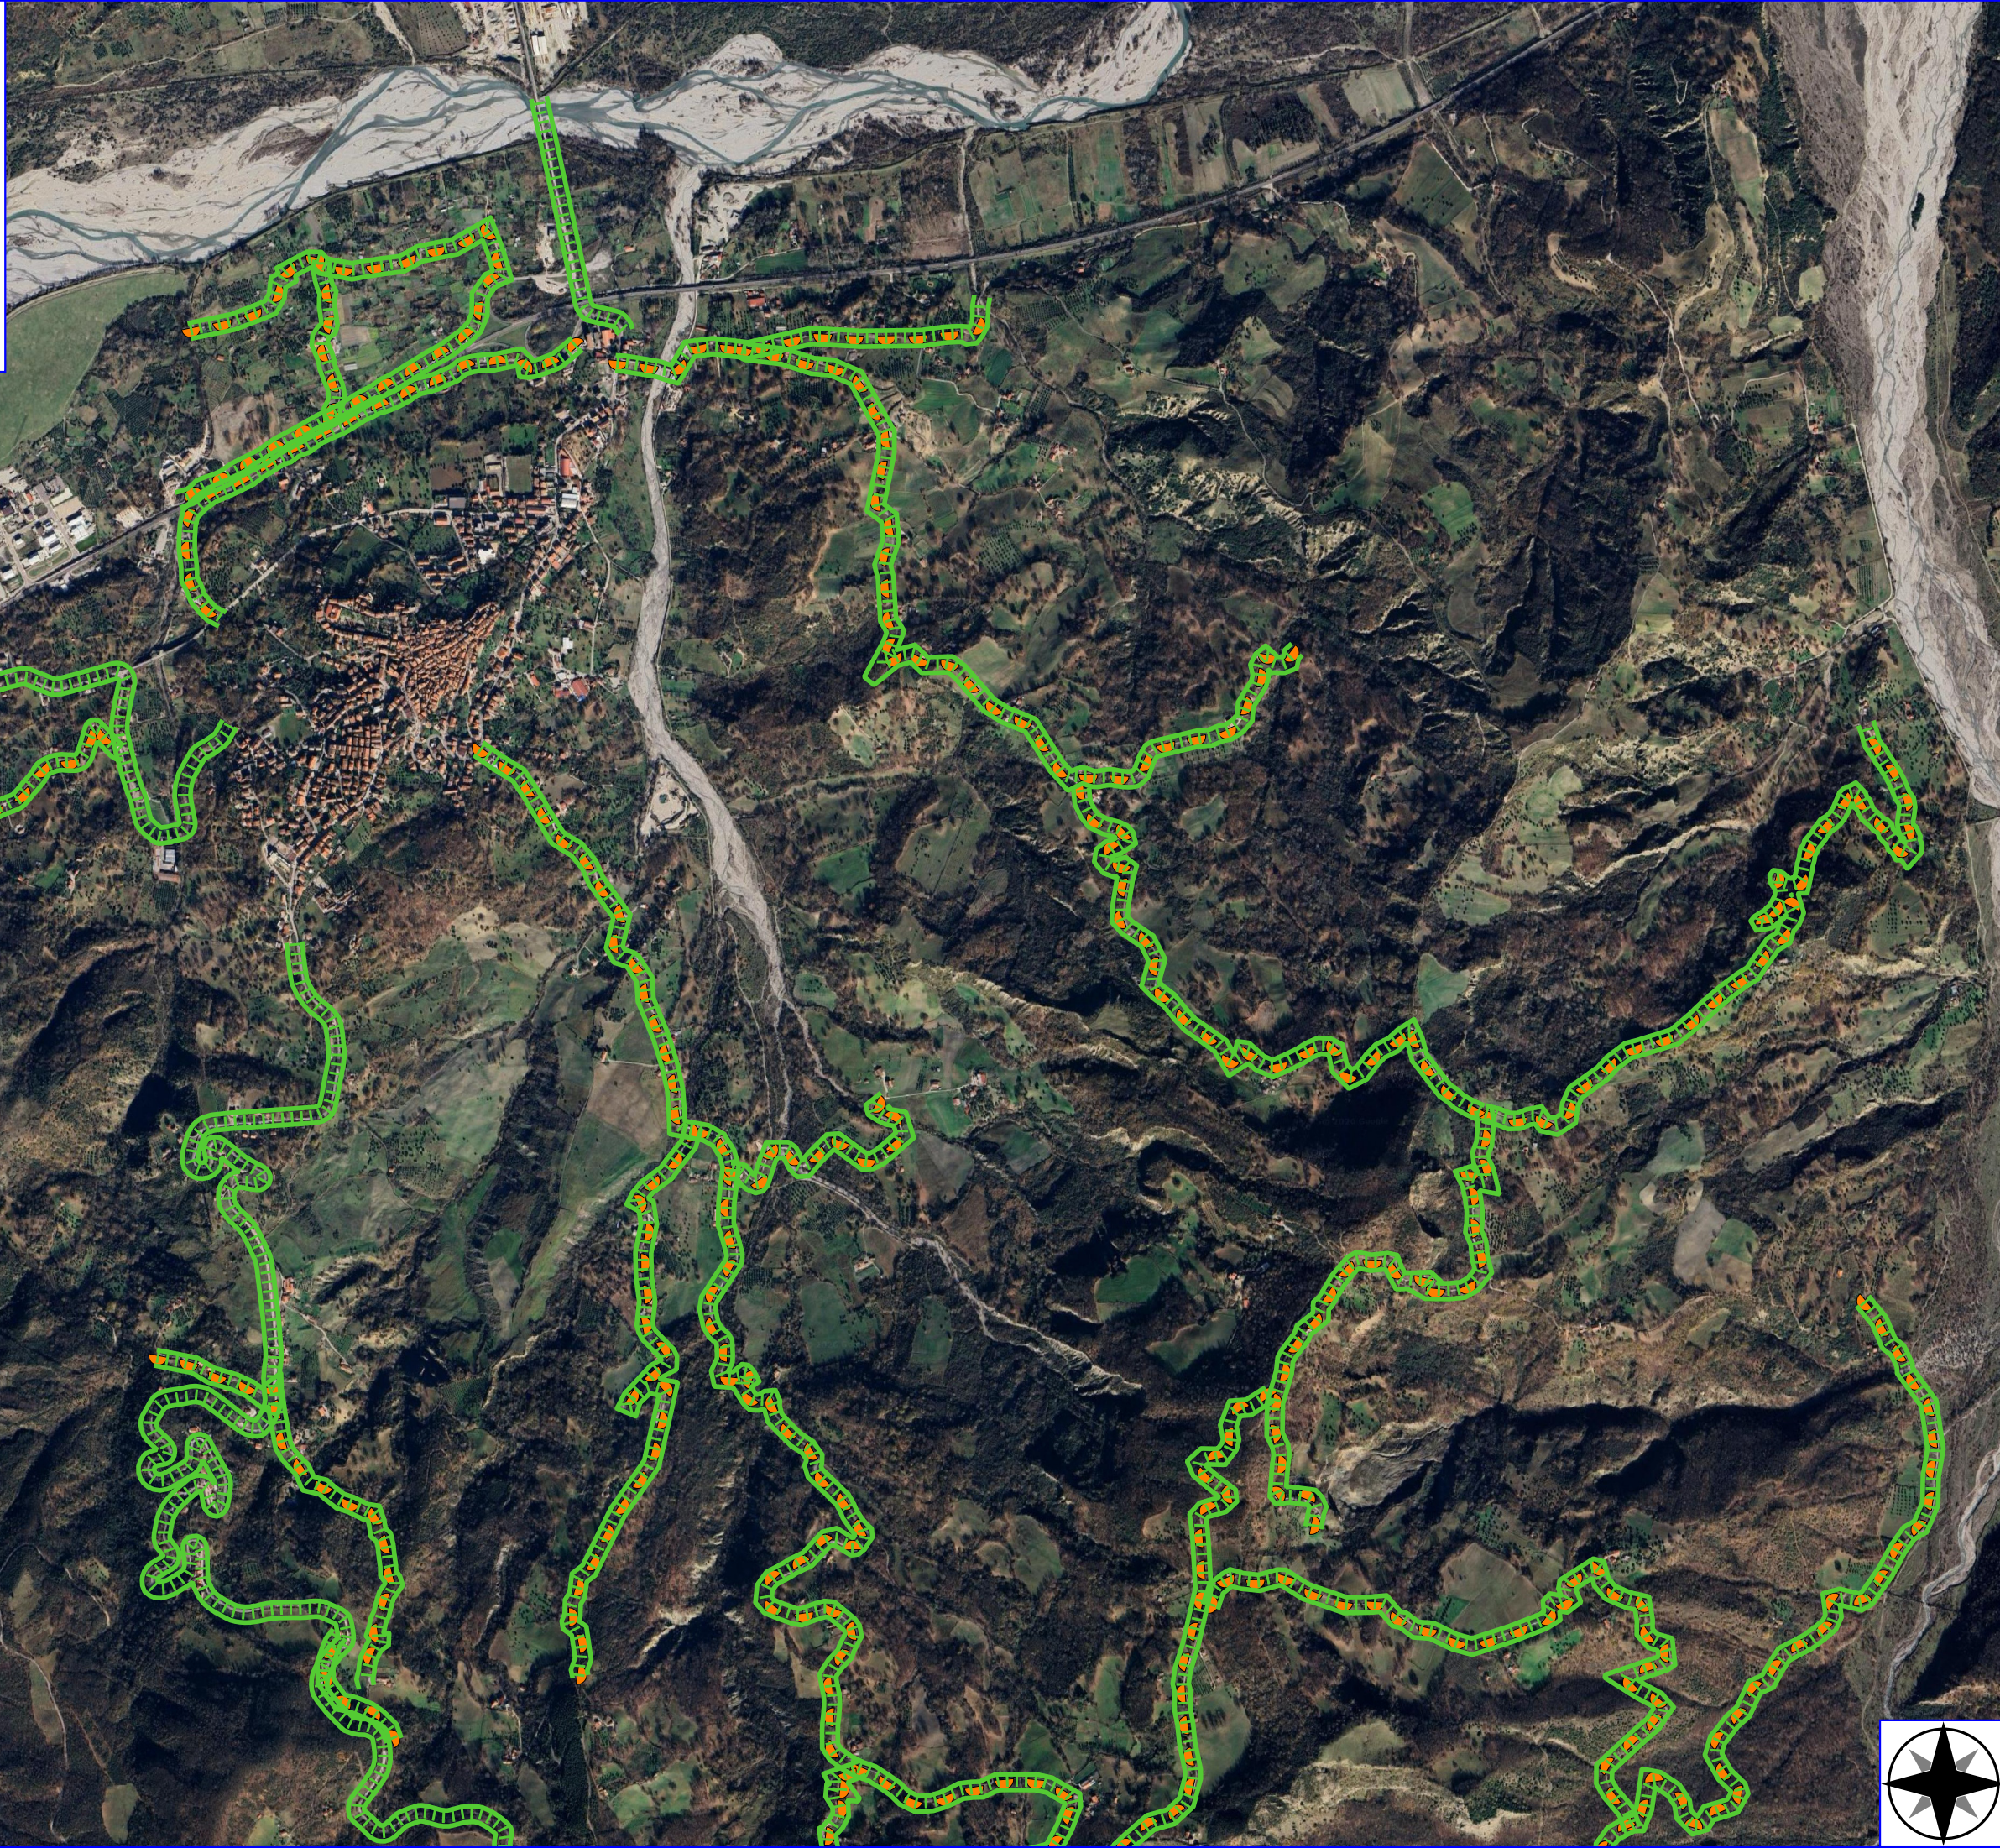

Legenda

FRANCAVILLA IN SINNI FORESTAZIONE PUBBLICA 2026

-  MANUTENZIONE DI VIALE TAGLIAFUOCO
-  FOGLI CATASTALI
-  PARTICELLE

Legenda

FRANCAVILLA IN SINNI FORESTAZIONE PUBBLICA 2026

-  DECESPUGLIAMENTO AREA BOSCATATA
-  FOGLI CATASTALI
-  PARTICELLE

Legenda

FRANCAVILLA IN SINNI FORESTAZIONE PUBBLICA 2026

-  MANUTENZIONE ANNUALE PISTA FORESTALE
-  MANUTENZIONE ANNUALE STRADA FORESTALE
-  FOGLI CATASTALI
-  PARTICELLE

D766 - Francavilla In Sinni - 30

I157 - San Severino Lucano - 28

-  MANUTENZIONE ANNUALE PISTA FORESTALE
-  MANUTENZIONE ANNUALE STRADA FORESTALE
-  FOGLI CATASTALI
-  PARTICELLE

Legenda

FRANCAVILLA IN SINNI
FORESTAZIONE PUBBLICA 2026

 DECESPUGLIAMENTO SCARPATE STRADALI

 PULIZIA CUNETTE

Google Satellite

Legenda

FRANCAVILLA IN SINNI
FORESTAZIONE PUBBLICA 2026

 DECESPUGLIAMENTO SCARPATE STRADALI

 PULIZIA CUNETTE

Google Satellite

0 0.5 1 1.5 km