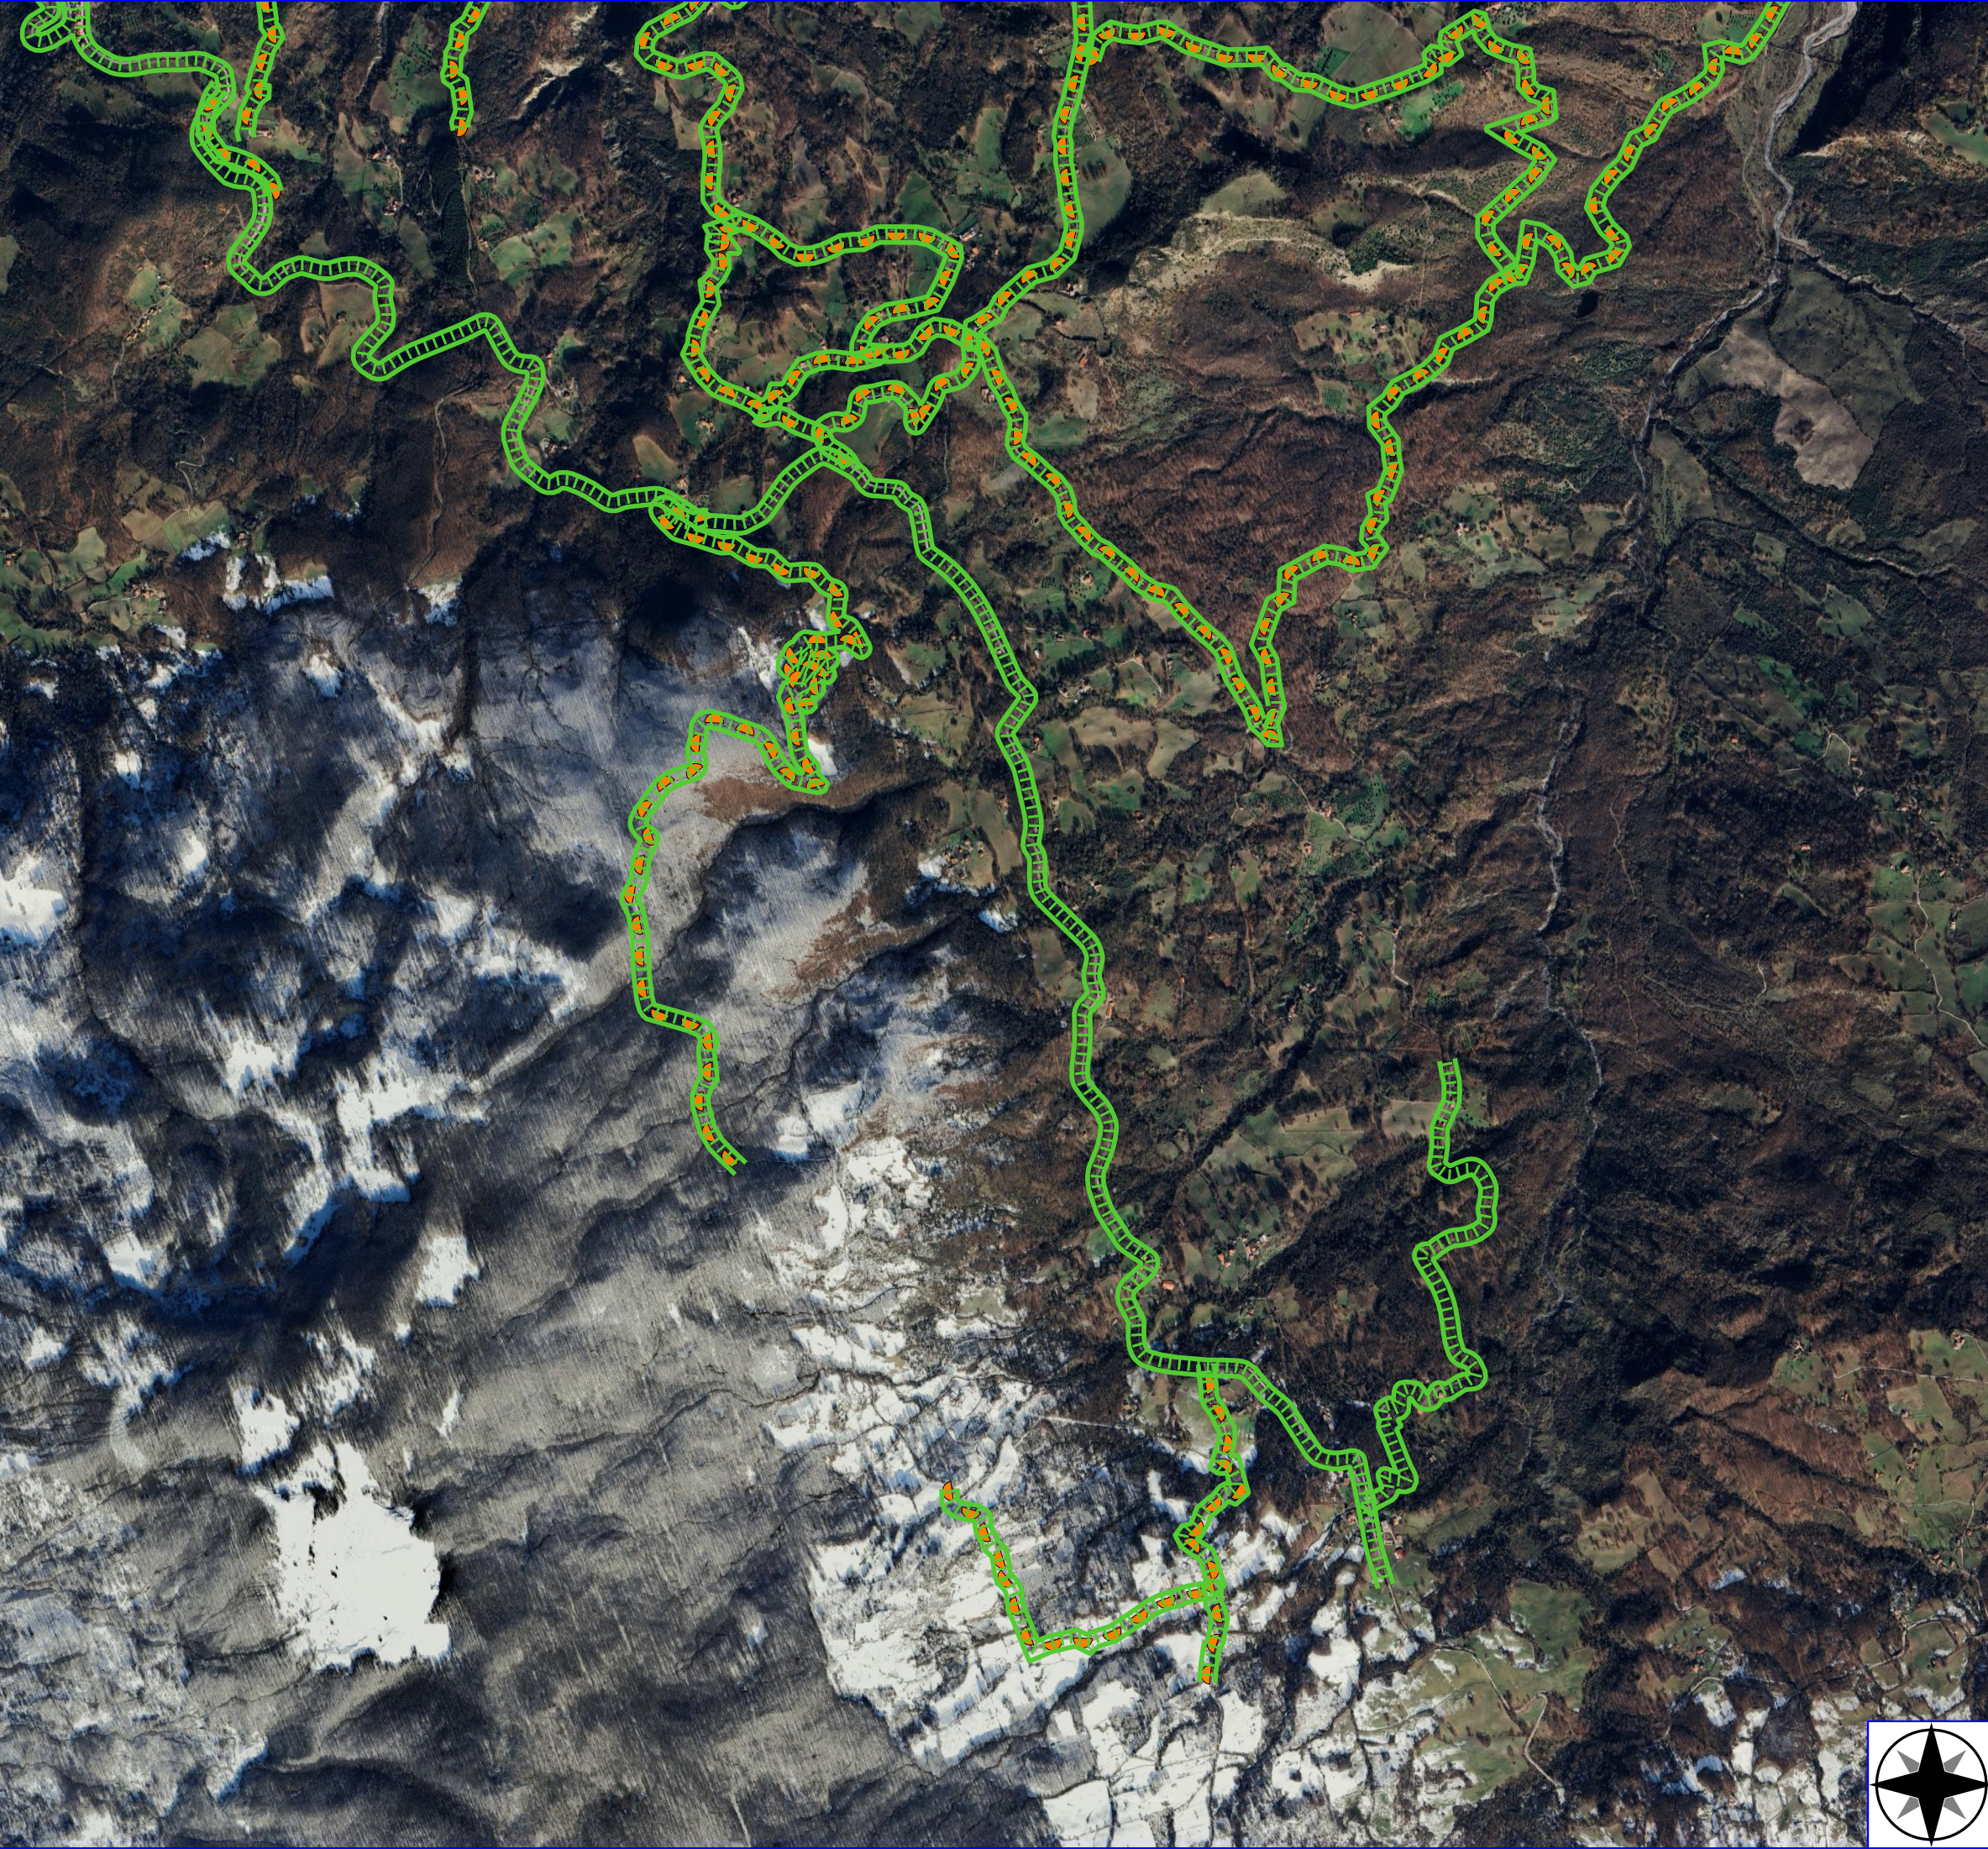

-  MANUTENZIONE ANNUALE PISTA FORESTALE
-  MANUTENZIONE ANNUALE STRADA FORESTALE
-  FOGLI CATASTALI
-  PARTICELLE

Legenda

FRANCAVILLA IN SINNI
FORESTAZIONE PUBBLICA 2026

 DECESPUGLIAMENTO SCARPATE STRADALI

 PULIZIA CUNETTE

Google Satellite

Legenda

FRANCAVILLA IN SINNI
FORESTAZIONE PUBBLICA 2026

 DECESPUGLIAMENTO SCARPATE STRADALI

 PULIZIA CUNETTE

Google Satellite

0 0.5 1 1.5 km