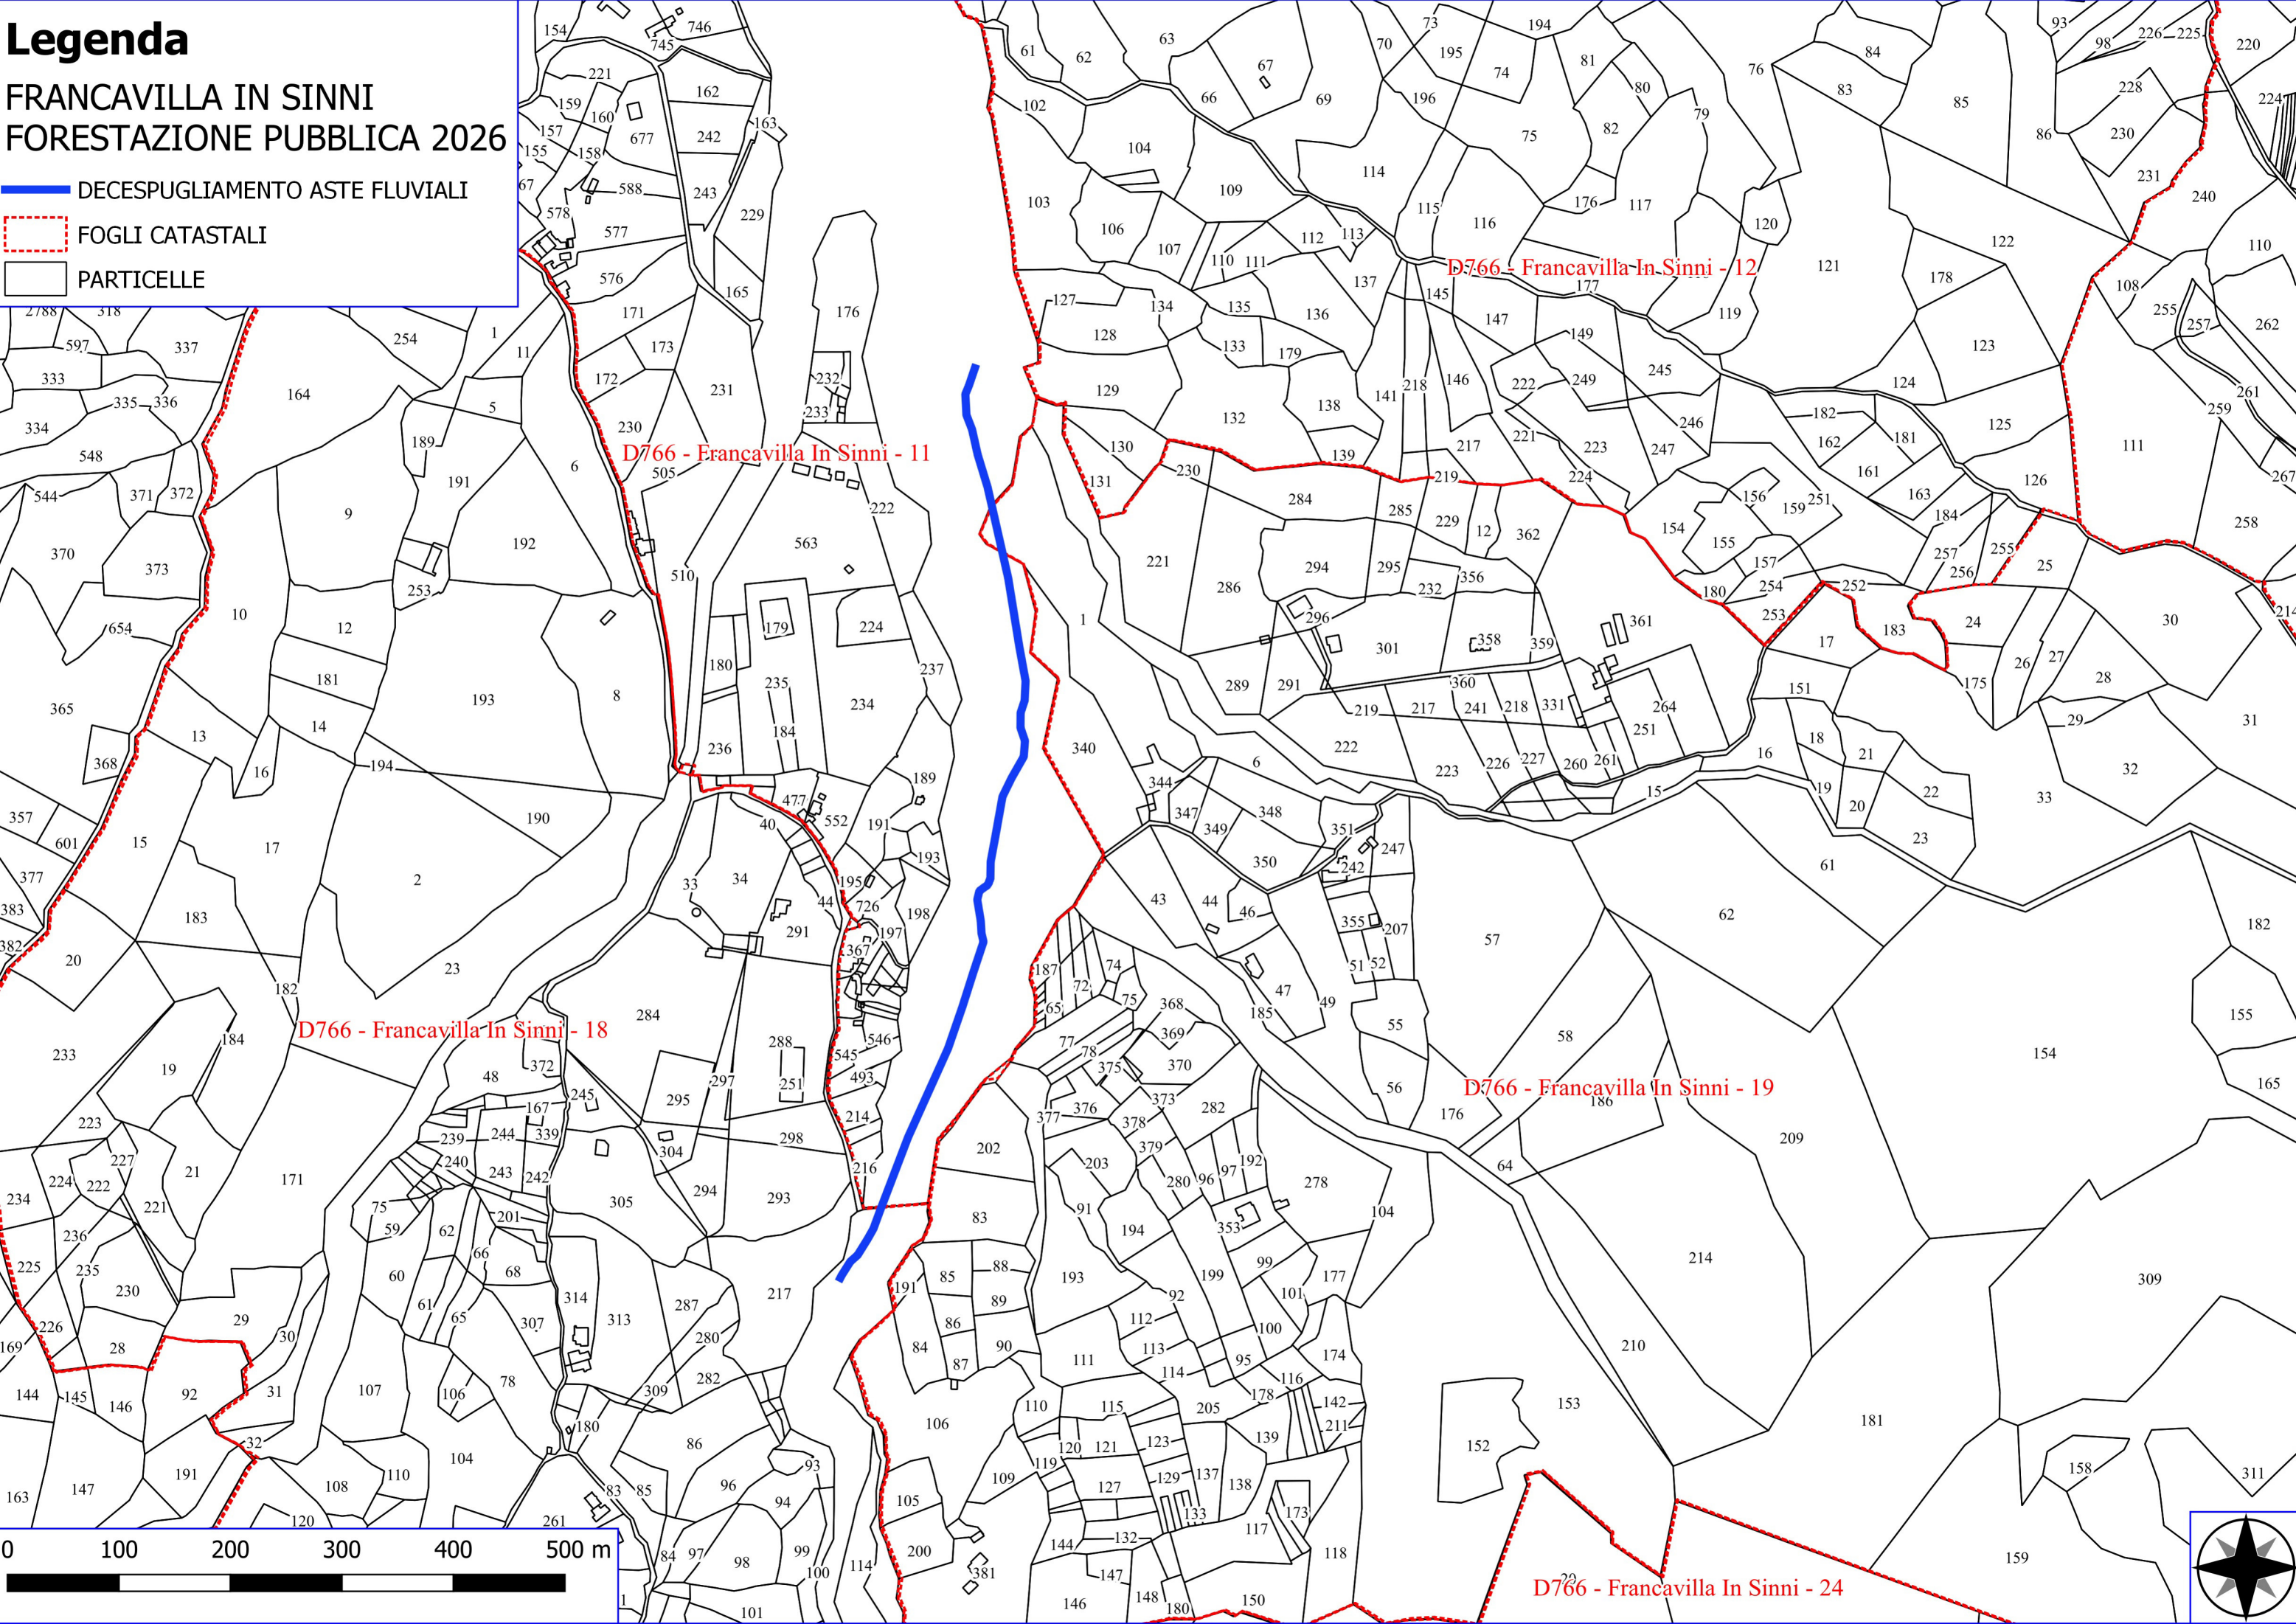

Legenda

FRANCAVILLA IN SINNI FORESTAZIONE PUBBLICA 2026

- DECESPUGLIAMENTO ASTE FLUVIALI
- FOGLI CATASTALI
- PARTICELLE

D766 - Francavilla In Sinni - 11

D766 - Francavilla In Sinni - 12

D766 - Francavilla In Sinni - 18

D766 - Francavilla In Sinni - 19

D766 - Francavilla In Sinni - 24