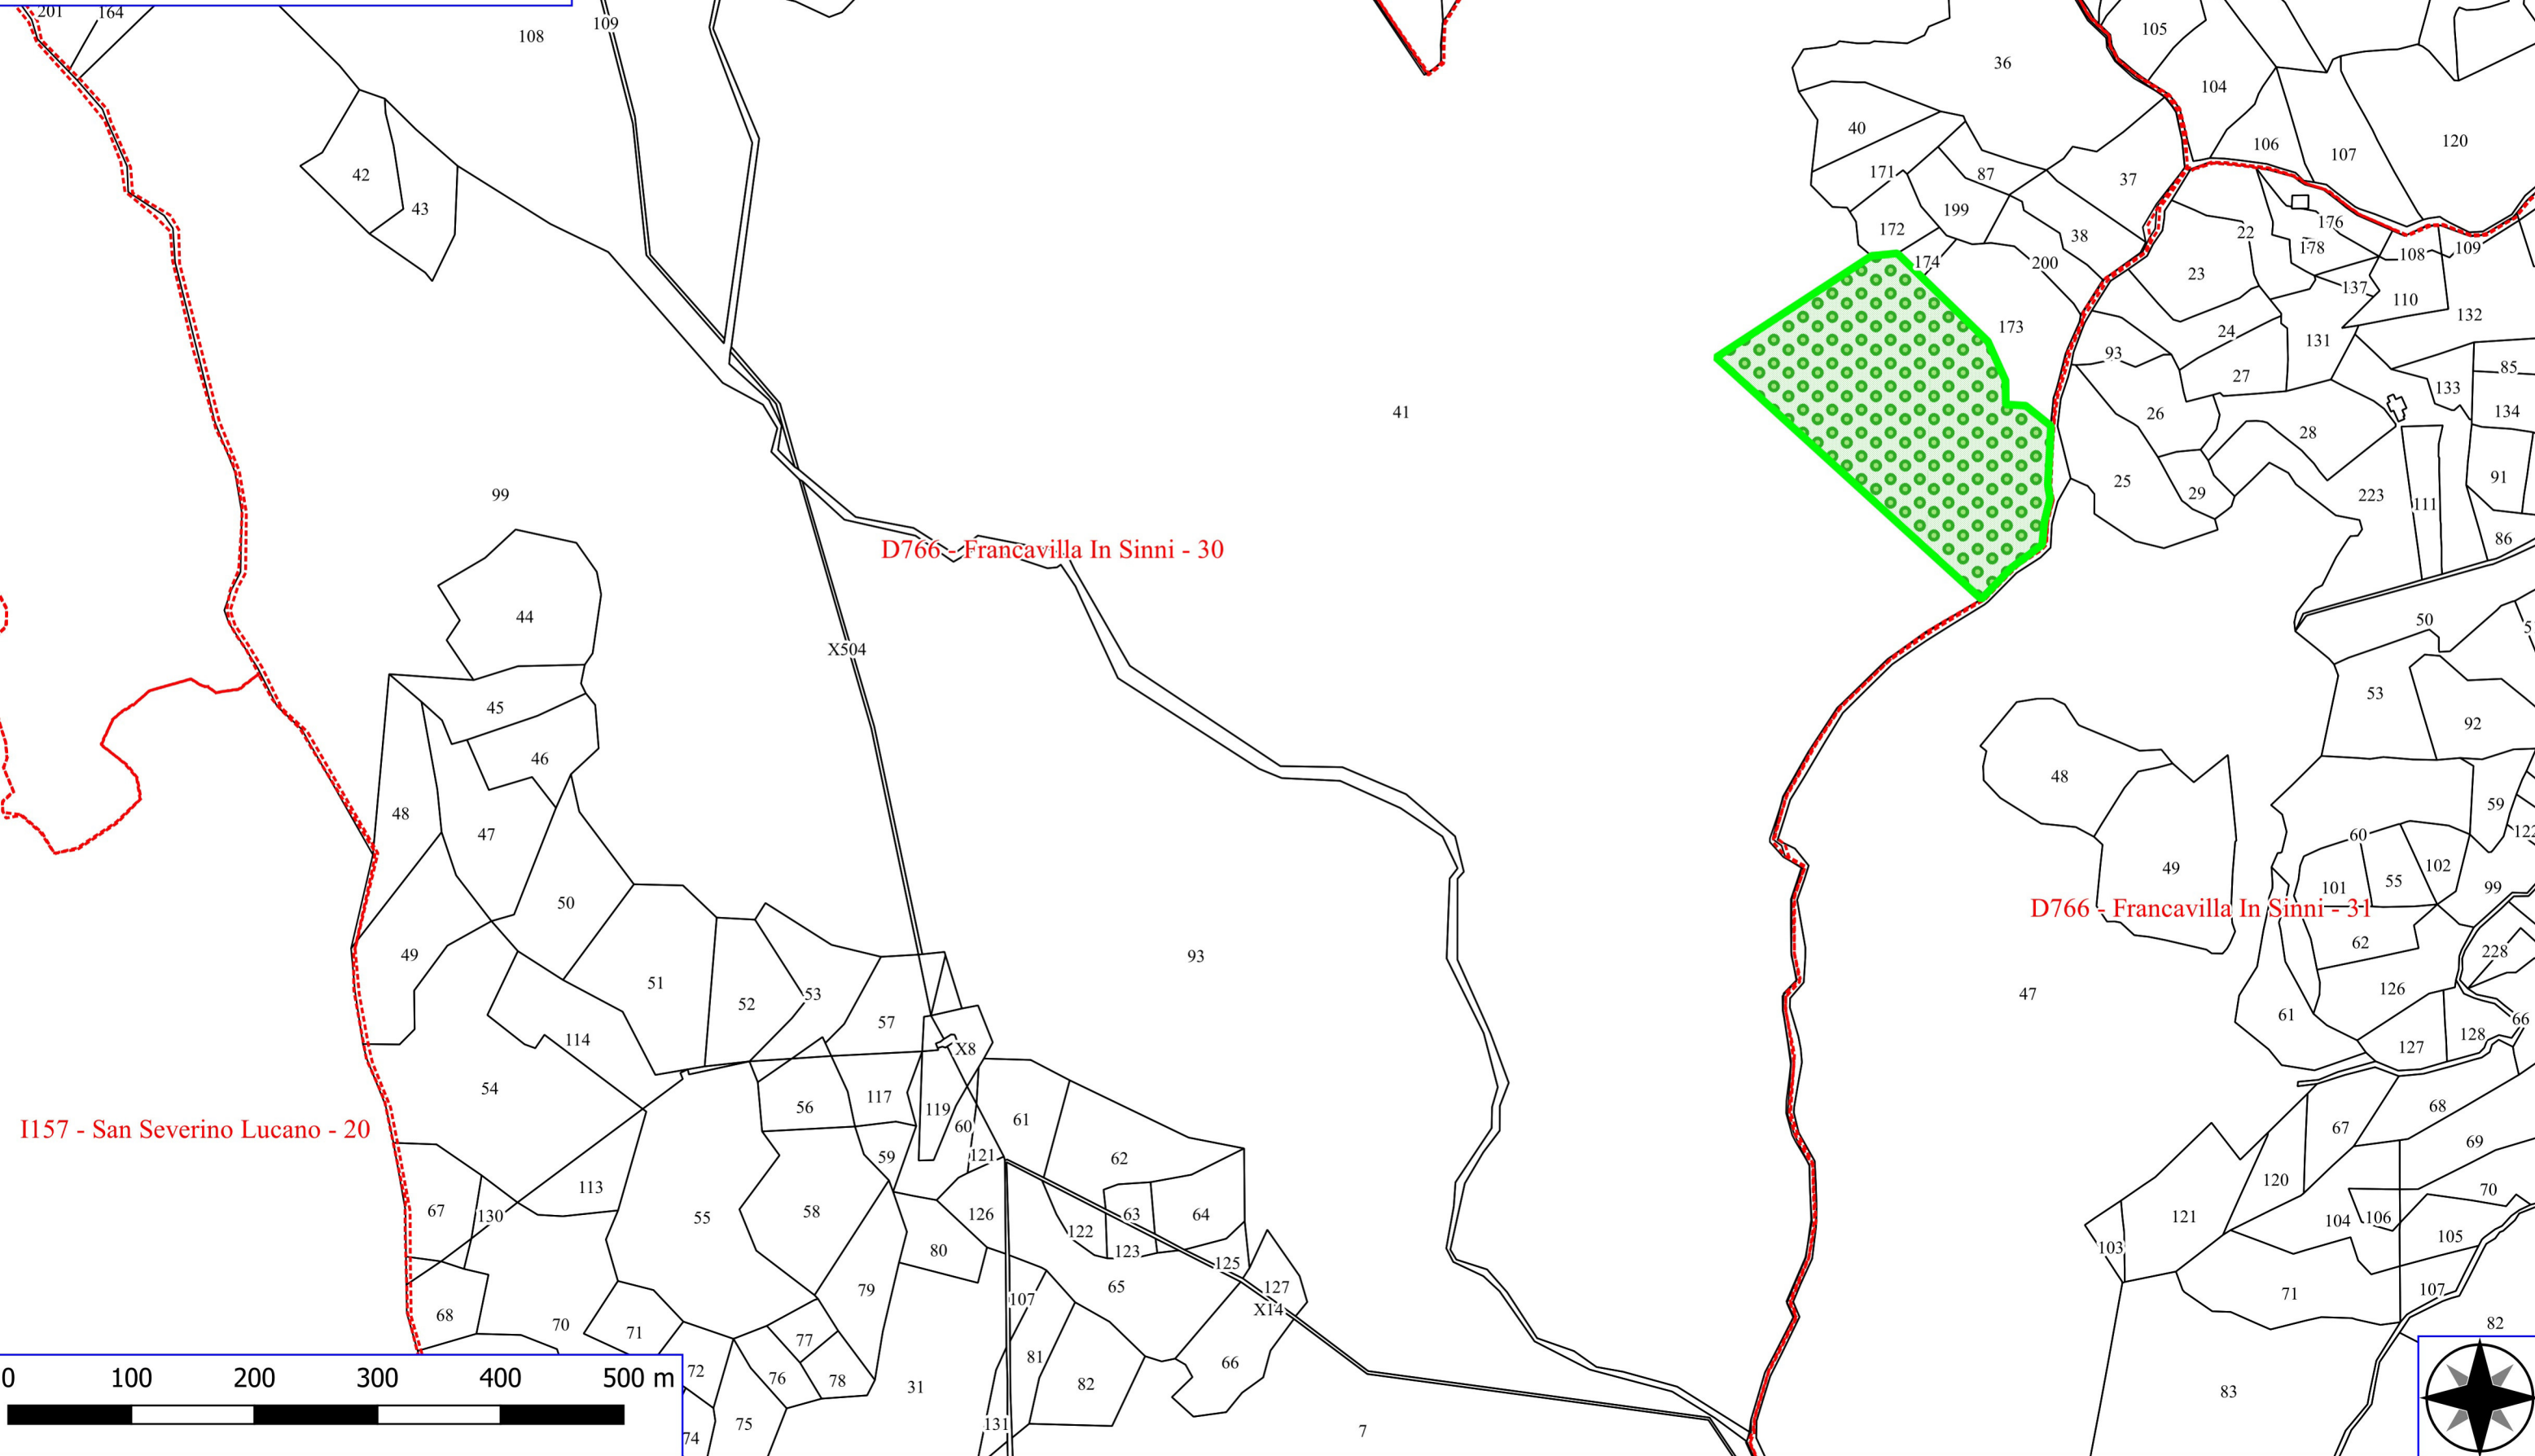

Legenda

FRANCAVILLA IN SINNI FORESTAZIONE PUBBLICA 2026

-  MANUTENZIONE DI VIALE TAGLIAFUOCO
-  FOGLI CATASTALI
-  PARTICELLE

Legenda

FRANCAVILLA IN SINNI FORESTAZIONE PUBBLICA 2026

-  DECESPUGLIAMENTO AREA BOSCATATA
-  FOGLI CATASTALI
-  PARTICELLE