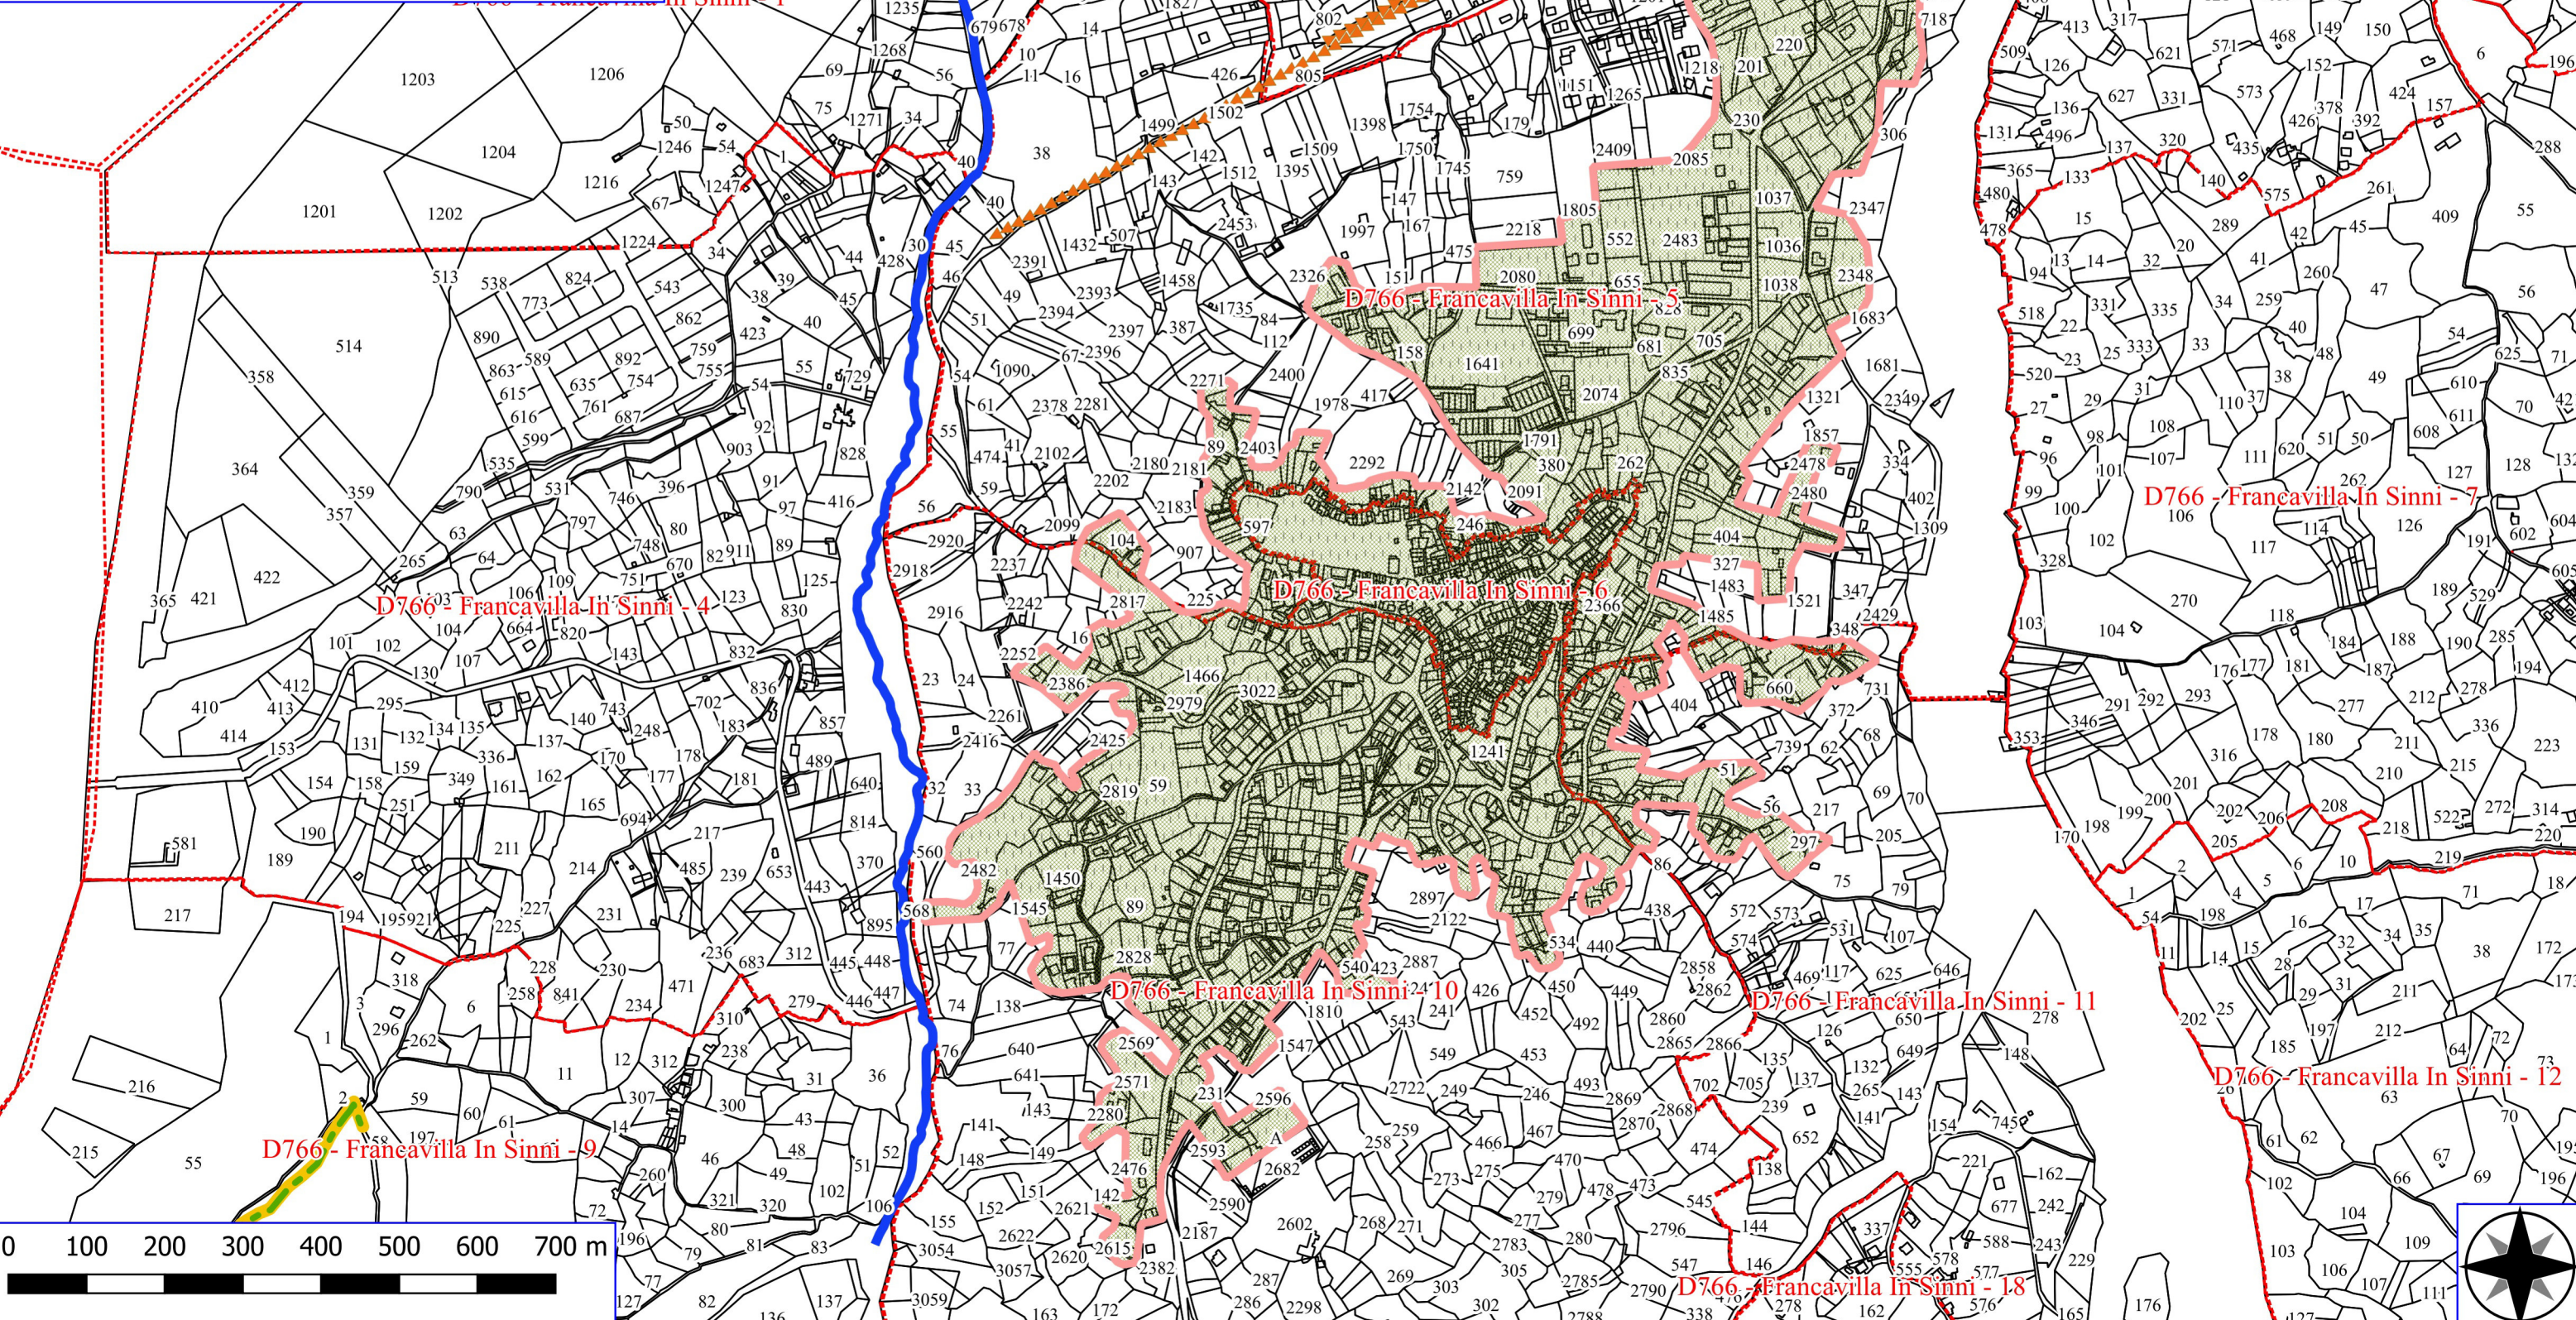

Legenda

FRANCAVILLA IN SINNI FORESTAZIONE PUBBLICA 2026

- DECESPUGLIAMENTO ASTE FLUVIALI
- MANUTENZIONE DI VIALE TAGLIAFUOCO
- MANUT. ANNUALE CANAL. E FOSSI DI GUARDIA
- VERDE URBANO E PERIURBANO
- FOGLI CATASTALI
- PARTICELLE