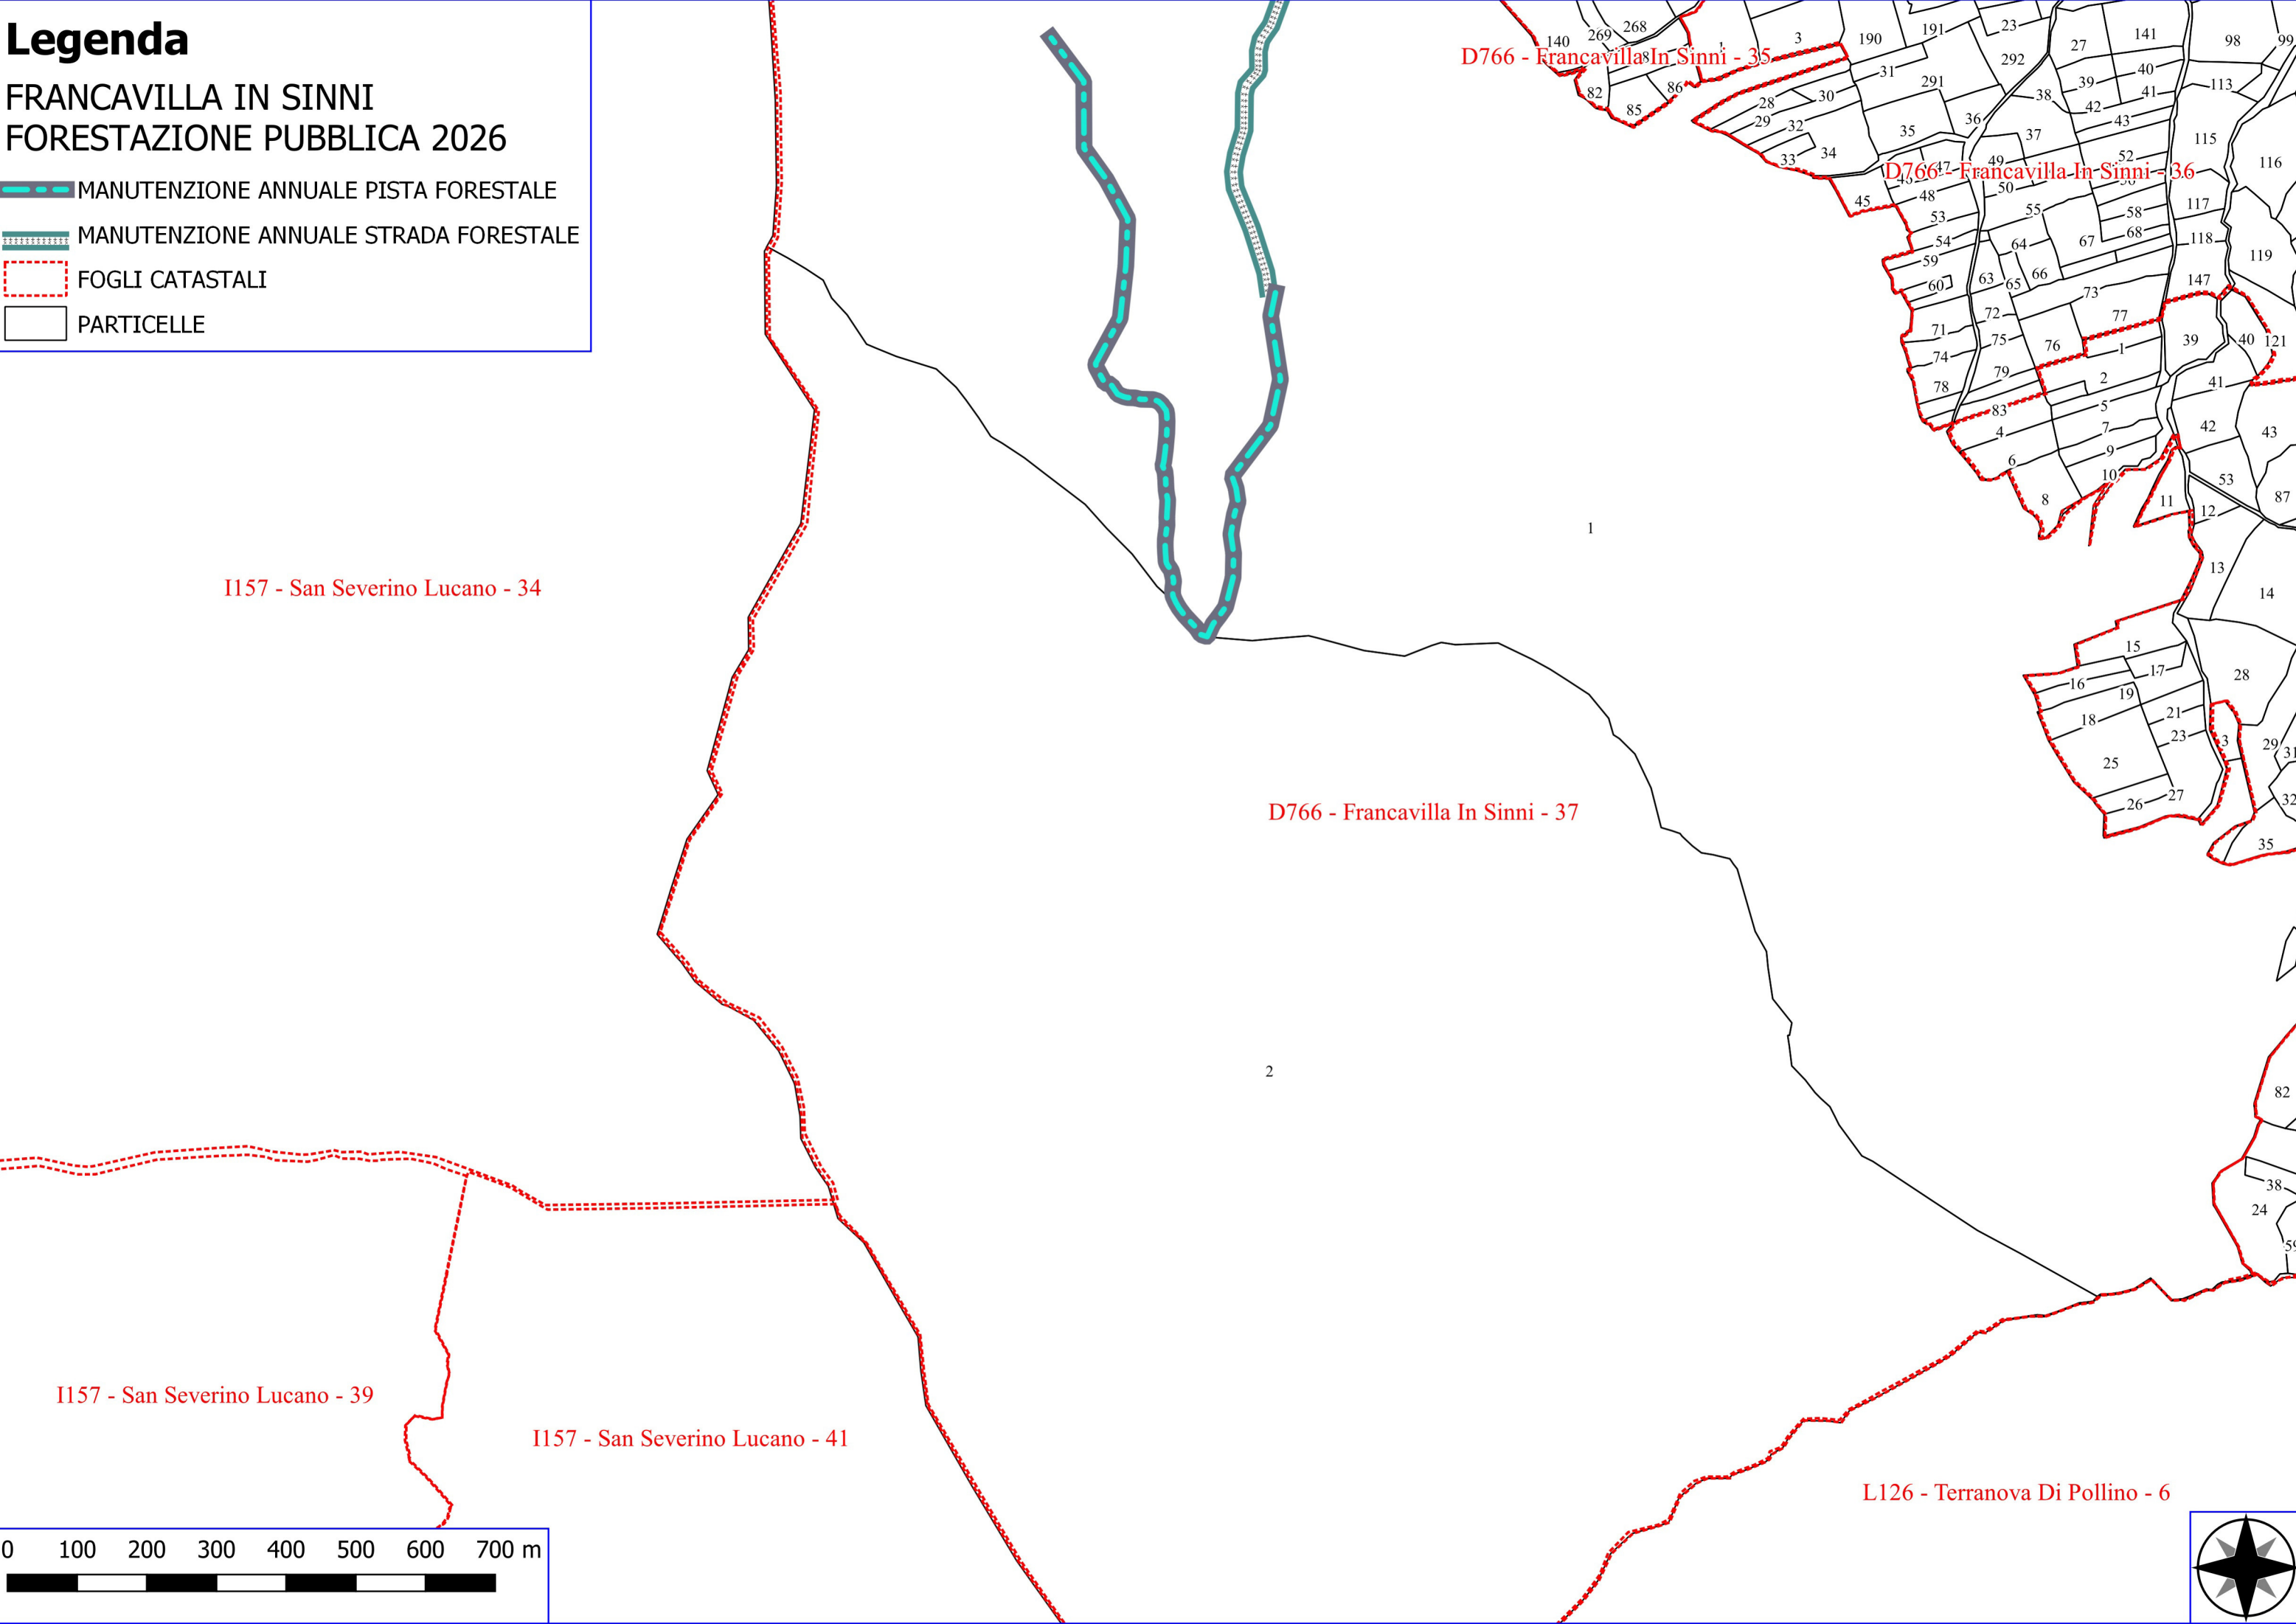

Legenda

FRANCAVILLA IN SINNI FORESTAZIONE PUBBLICA 2026

- MANUTENZIONE ANNUALE PISTA FORESTALE
- MANUTENZIONE ANNUALE STRADA FORESTALE
- FOGLI CATASTALI
- PARTICELLE