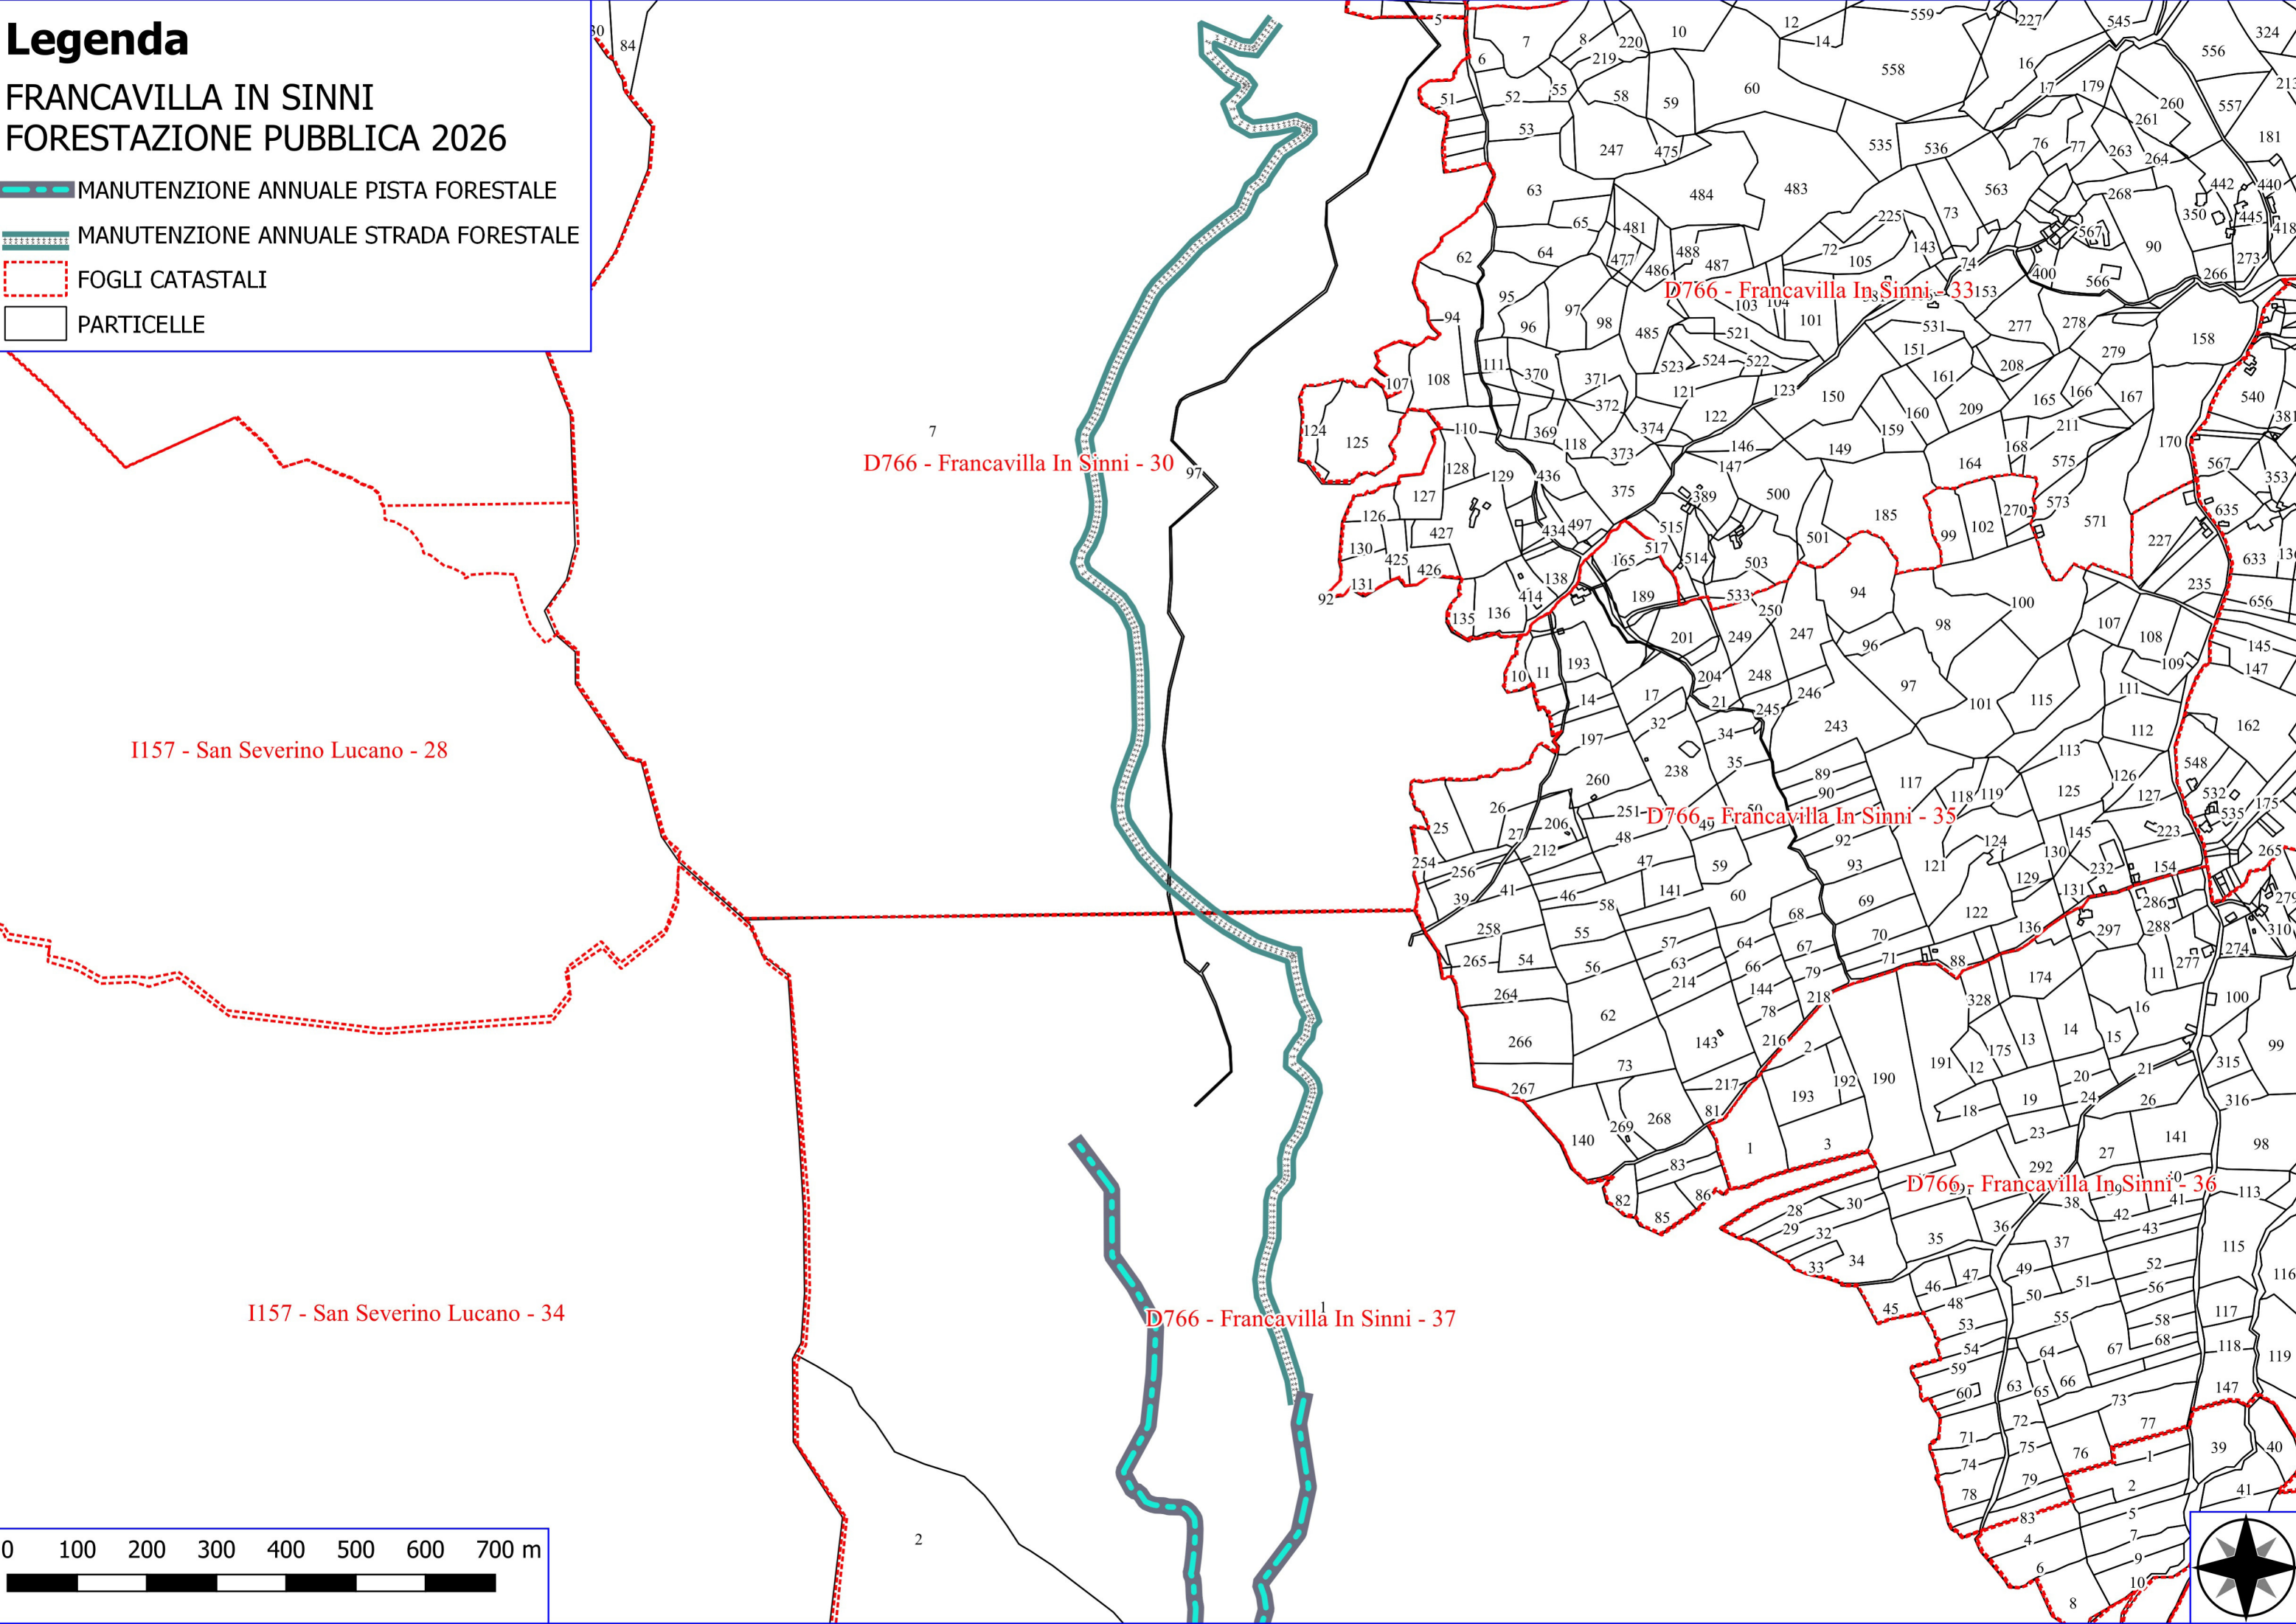

Legenda

FRANCAVILLA IN SINNI FORESTAZIONE PUBBLICA 2026

- MANUTENZIONE ANNUALE PISTA FORESTALE
- MANUTENZIONE ANNUALE STRADA FORESTALE
- FOGLI CATASTALI
- PARTICELLE

D766 - Francavilla In Sinni - 30

I157 - San Severino Lucano - 28

D766 - Francavilla In Sinni - 33

D766 - Francavilla In Sinni - 35

D766 - Francavilla In Sinni - 36

I157 - San Severino Lucano - 34

D766 - Francavilla In Sinni - 37