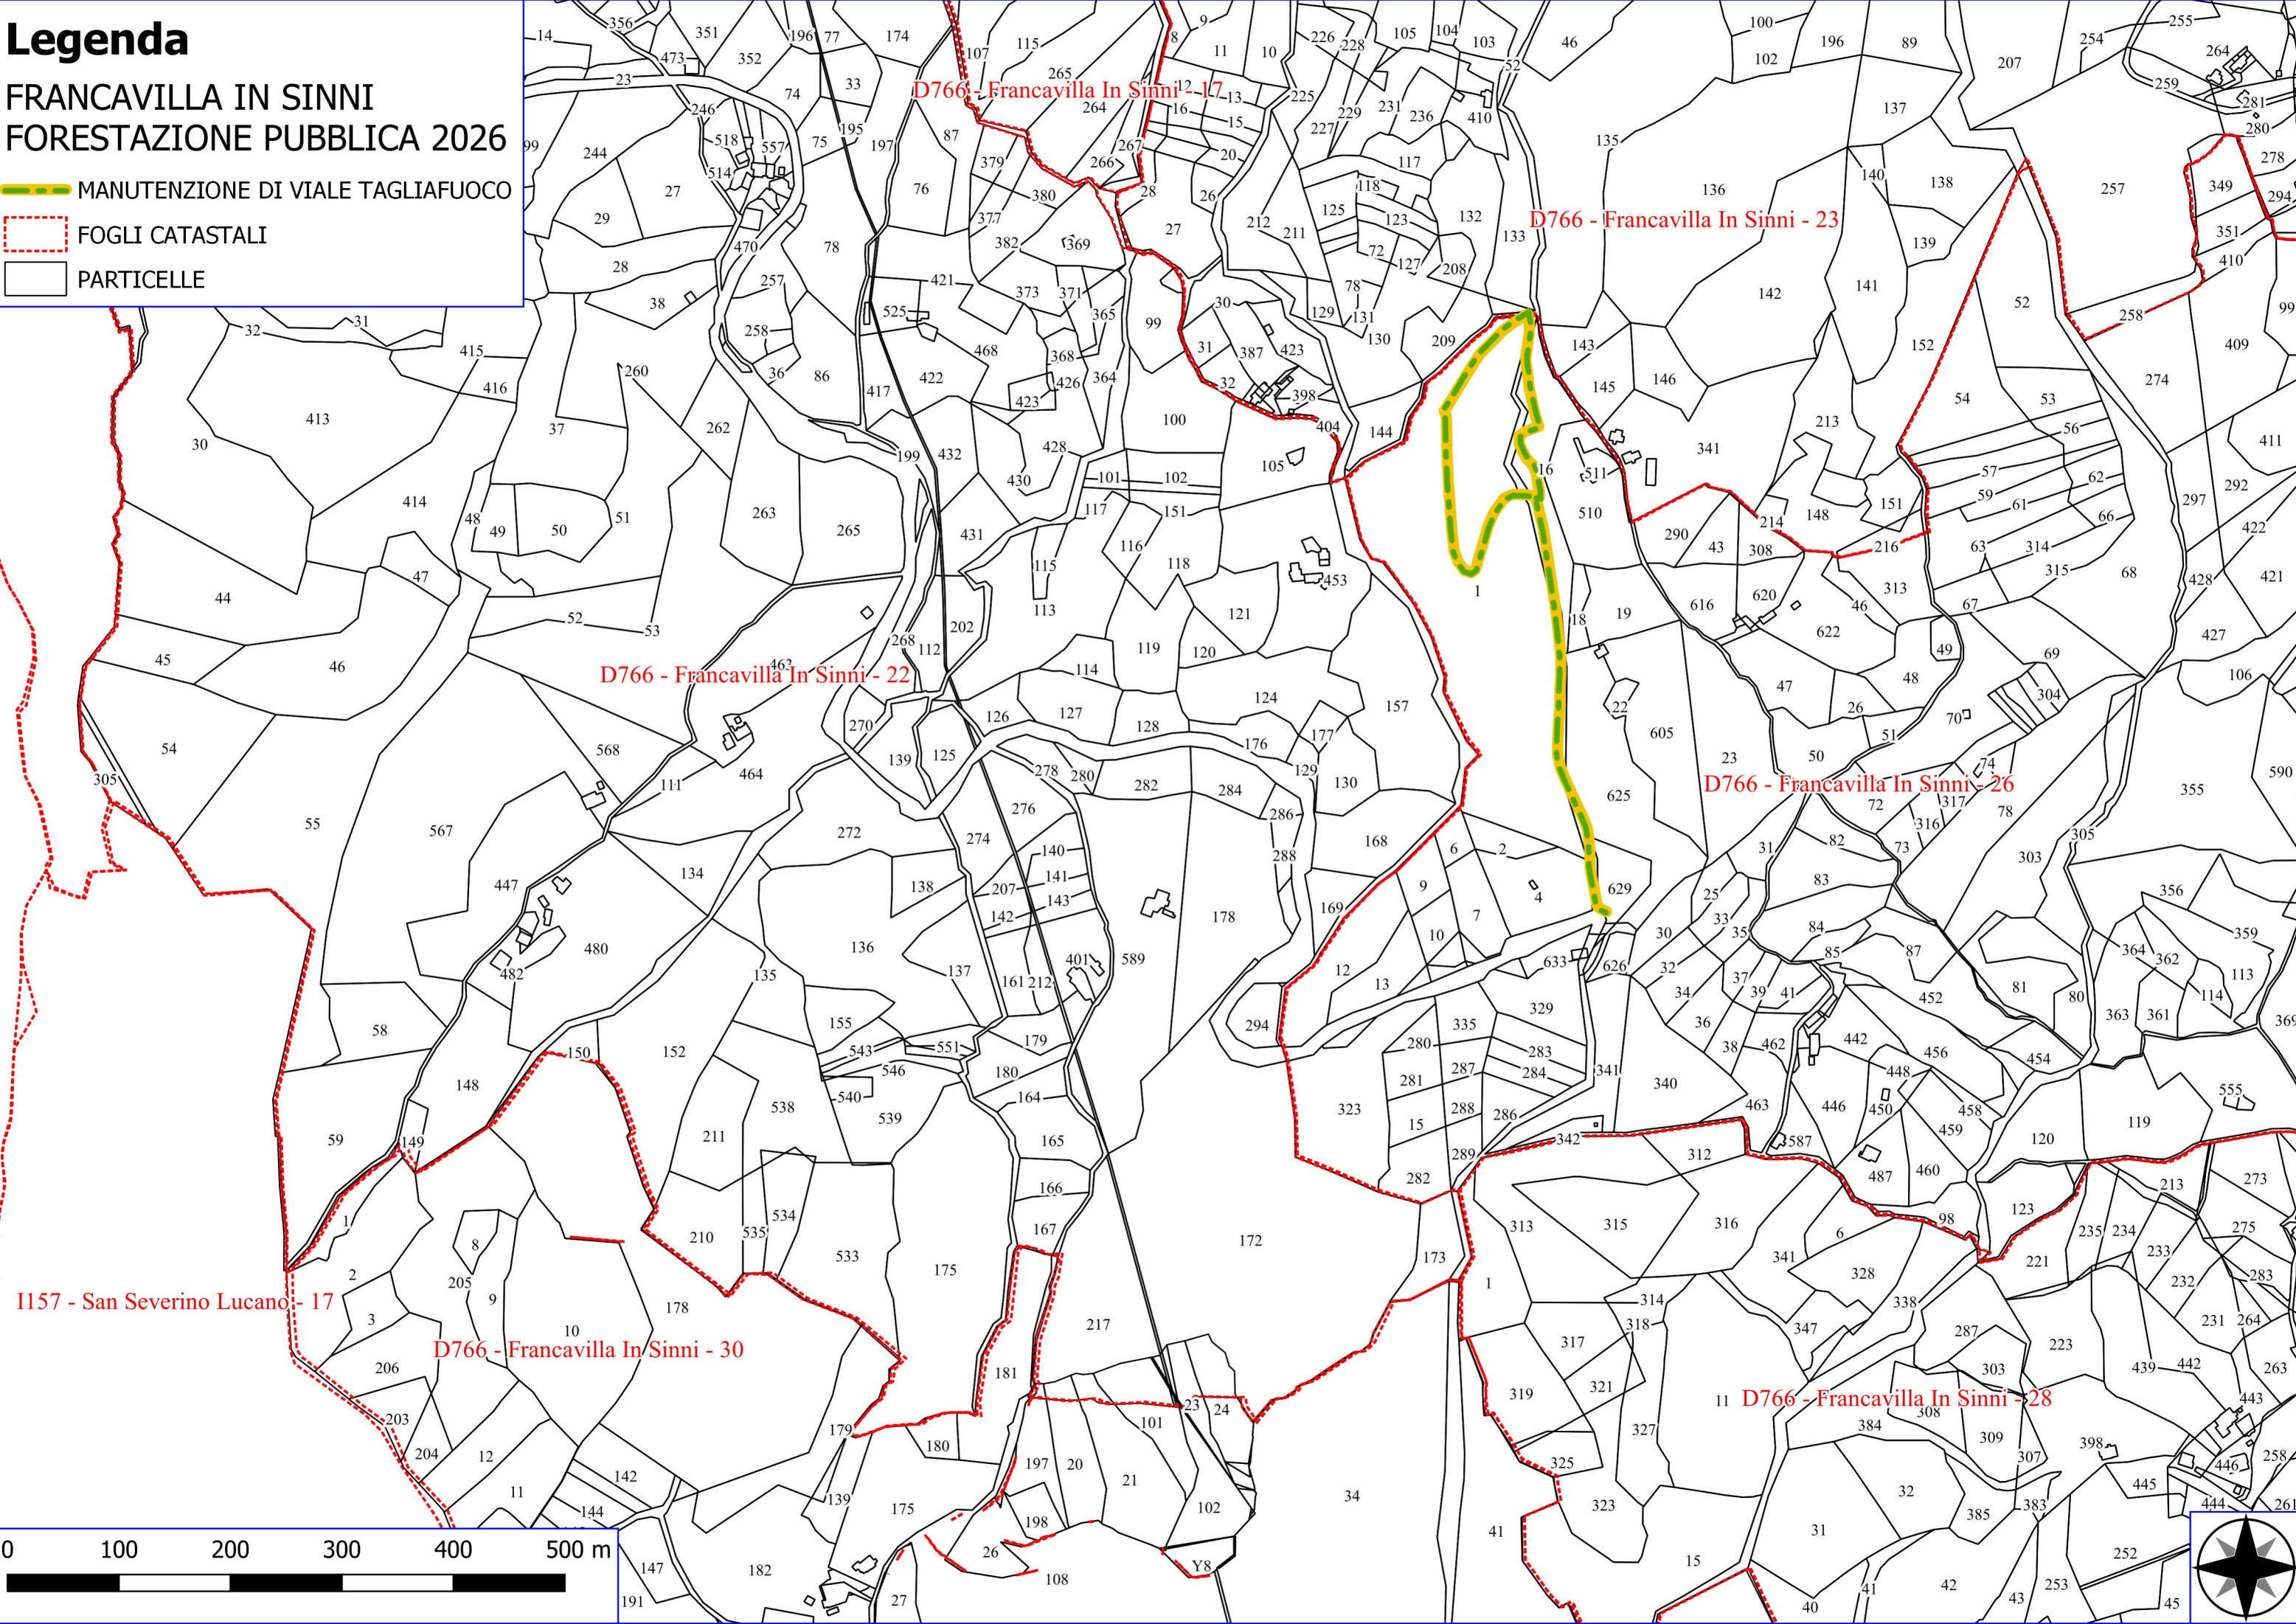

Legenda

FRANCAVILLA IN SINNI FORESTAZIONE PUBBLICA 2026

-  MANUTENZIONE DI VIALE TAGLIAFUOCO
-  FOGLI CATASTALI
-  PARTICELLE

Legenda

FRANCAVILLA IN SINNI FORESTAZIONE PUBBLICA 2026

-  DECESPUGLIAMENTO AREA BOSCATATA
-  FOGLI CATASTALI
-  PARTICELLE