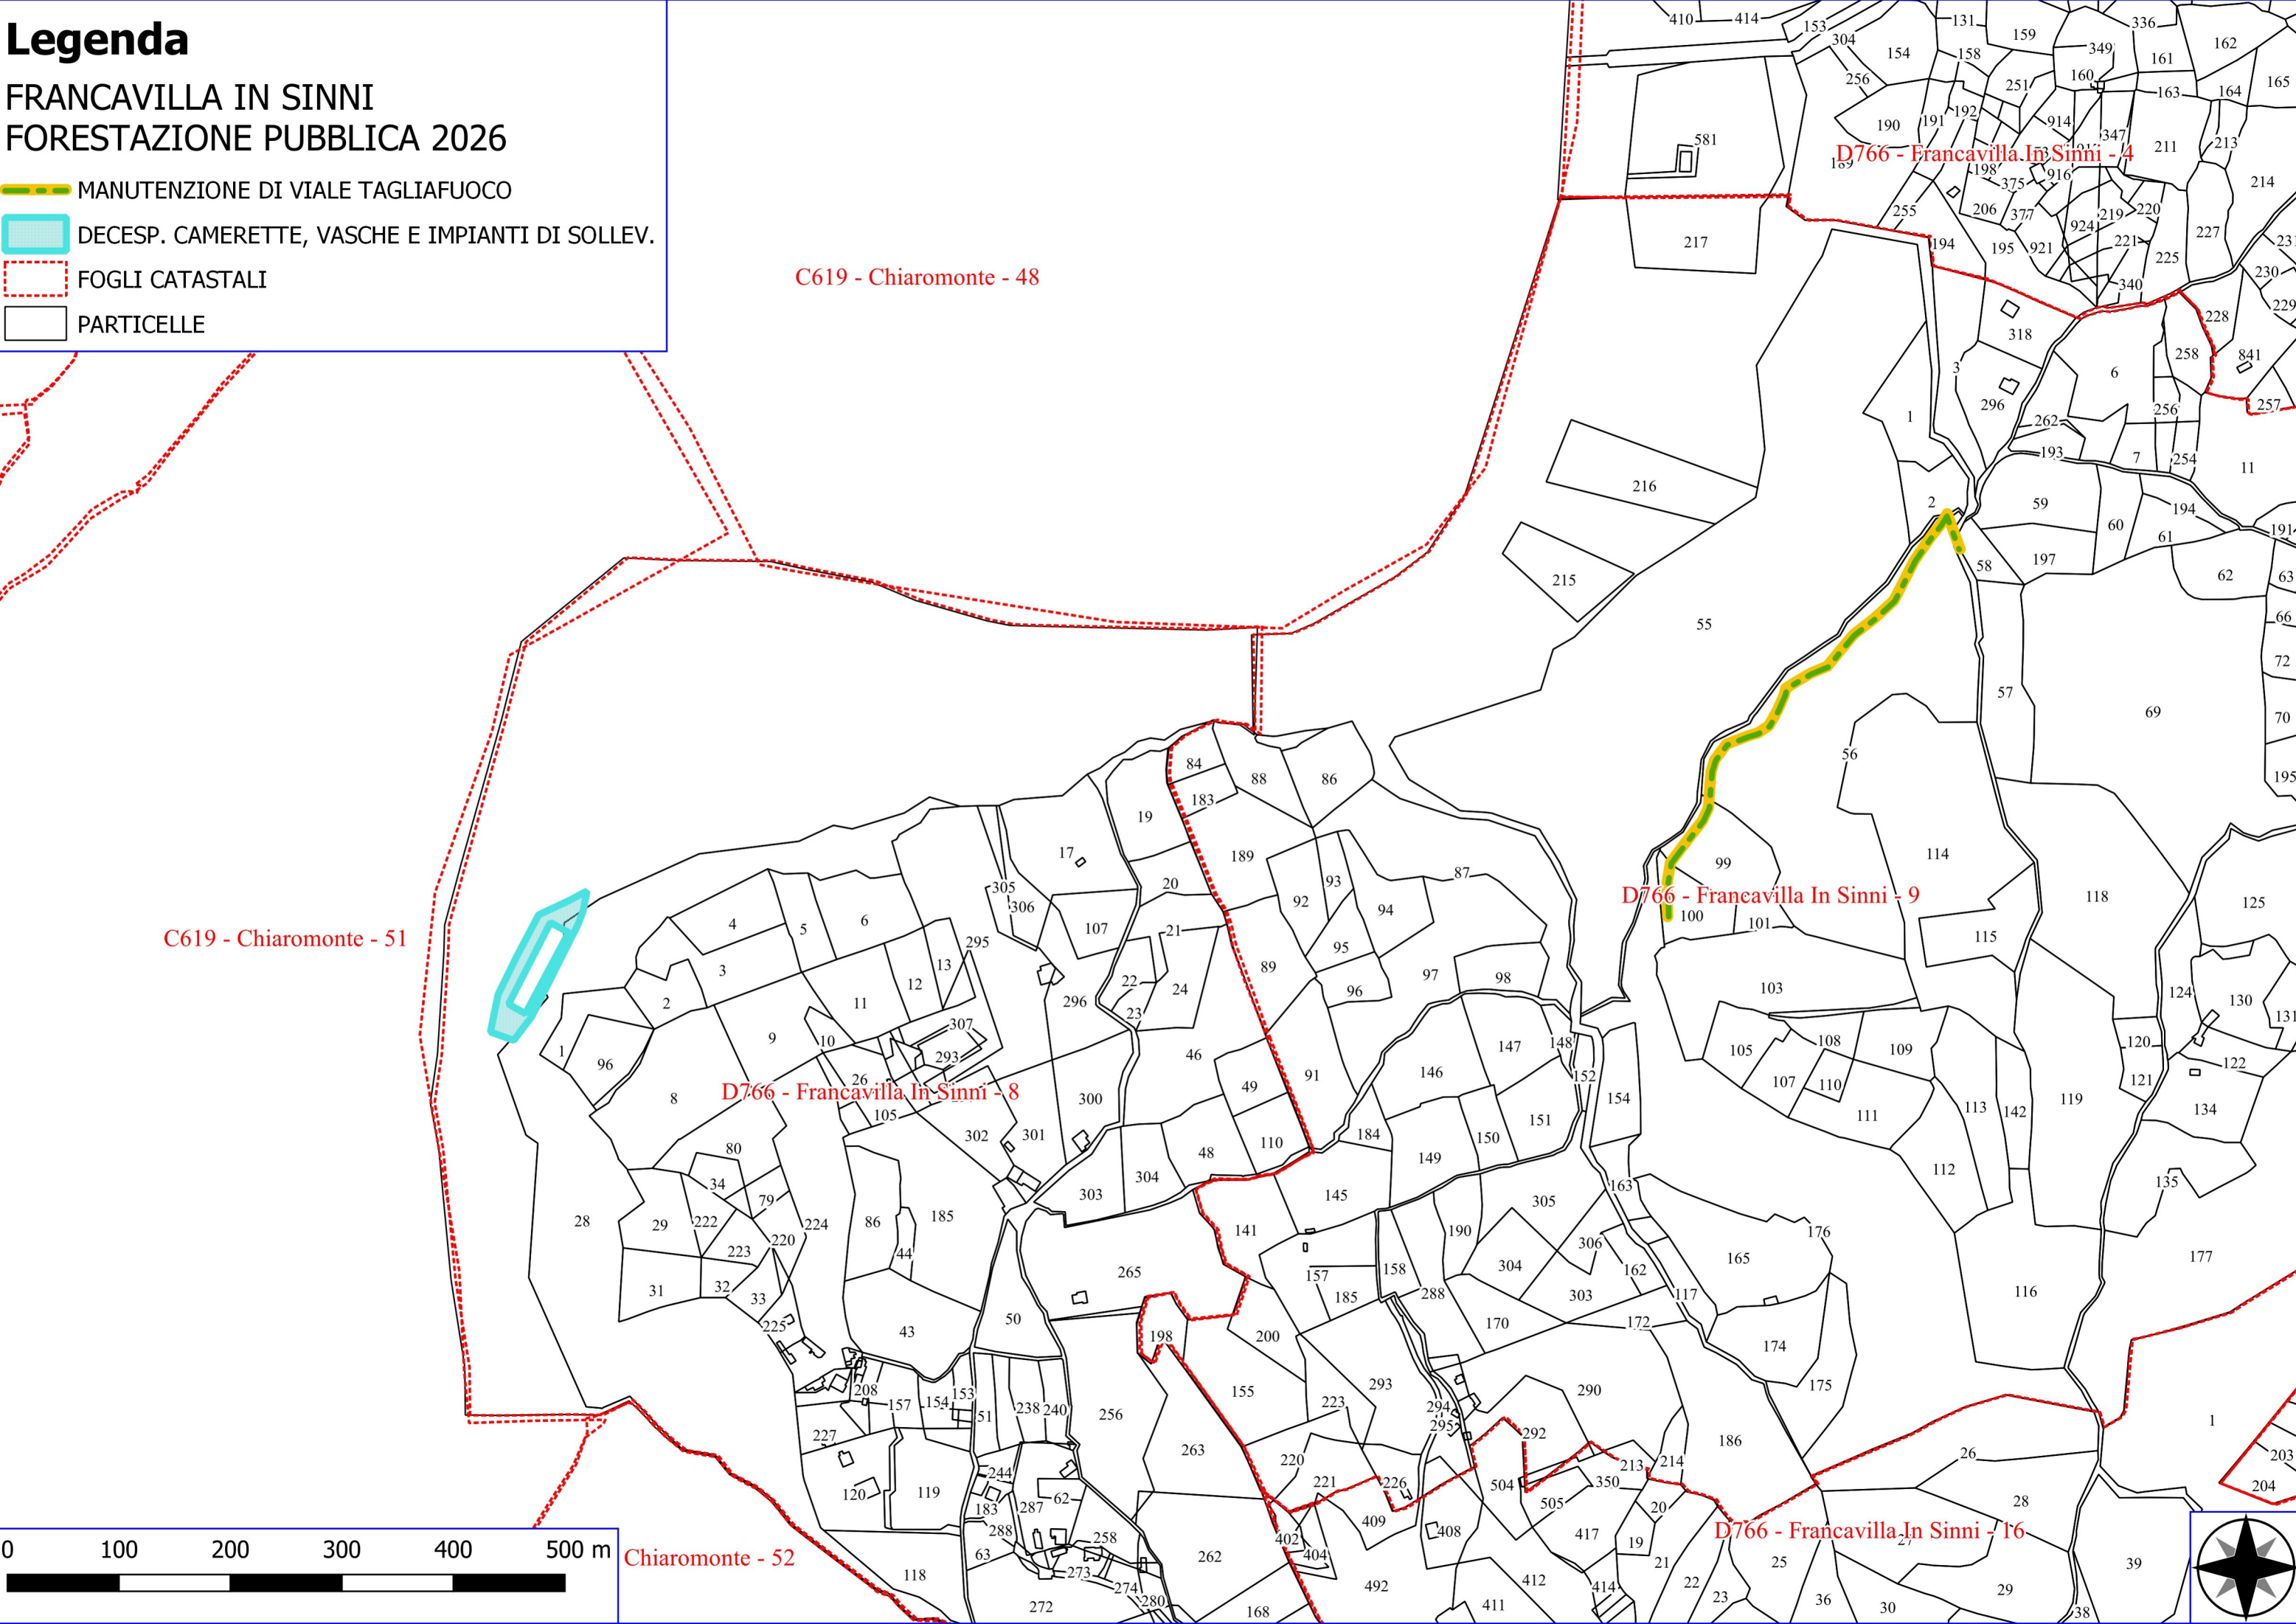

Legenda

FRANCAVILLA IN SINNI FORESTAZIONE PUBBLICA 2026

- DECESPUGLIAMENTO ASTE FLUVIALI
- MANUTENZIONE DI VIALE TAGLIAFUOCO
- MANUT. ANNUALE CANAL. E FOSSI DI GUARDIA
- VERDE URBANO E PERIURBANO
- FOGLI CATASTALI
- PARTICELLE

Legenda

FRANCAVILLA IN SINNI FORESTAZIONE PUBBLICA 2026

-  MANUTENZIONE DI VIALE TAGLIAFUOCO
-  DECESP. CAMERETTE, VASCHE E IMPIANTI DI SOLLEV.
-  FOGLI CATASTALI
-  PARTICELLE

Legenda

FRANCAVILLA IN SINNI FORESTAZIONE PUBBLICA 2026